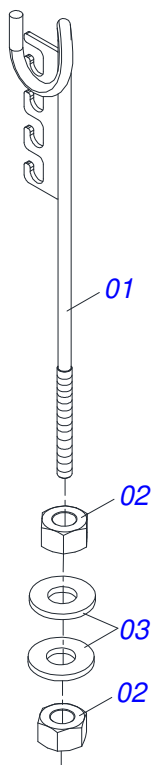

Item	Código	Descrição	Ver Pág.	QT
01	0511067334	SUPORE MANGUEIRA		01
02	0503010014	PORCA SEXTAVADA 3/4 UNC (PESADA) G.5 ZN		02
03	0501010322	ARRUELA LISA 20,50 X 46 X 4,00 ZN		02