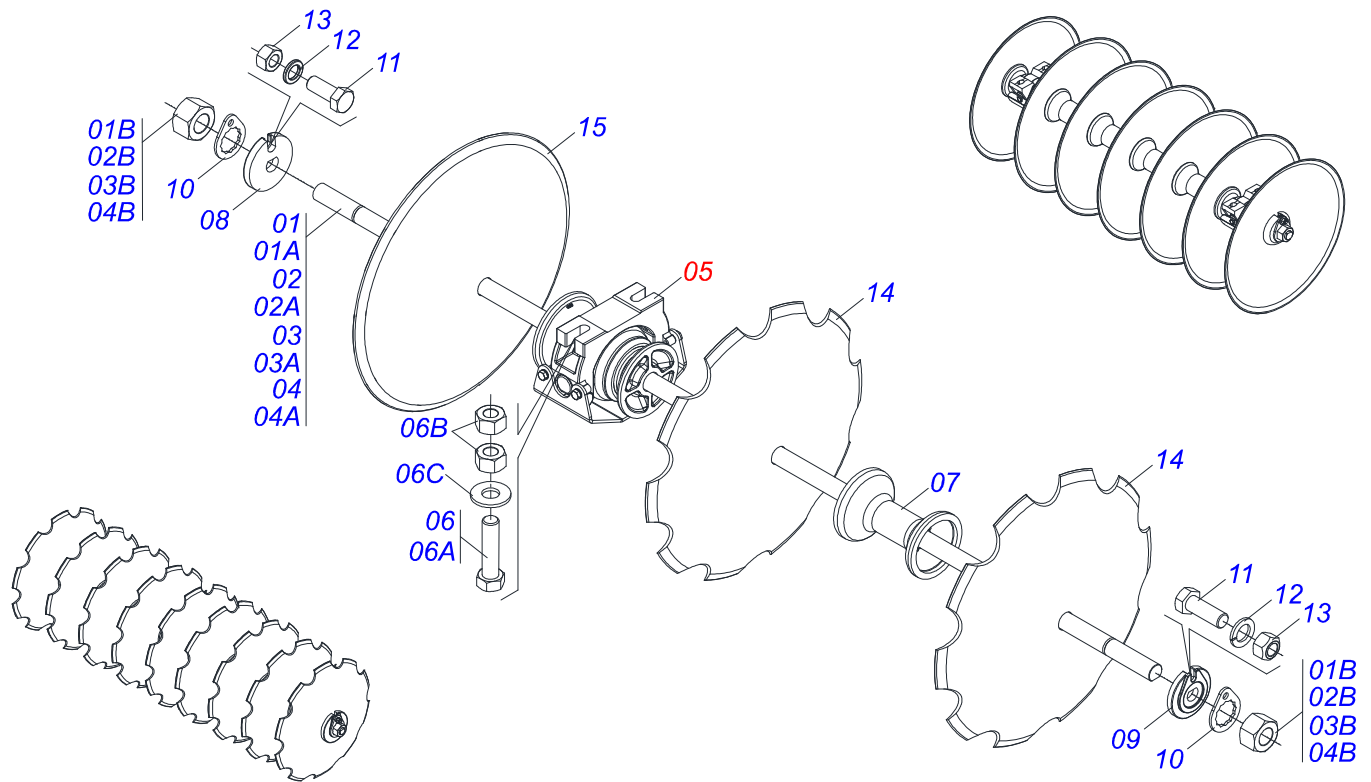

Item	Código	Descrição	Ver Pág.	40	44	48	52
01	0501042947	EIXO 1.1/4 X 1880 COM PORCAS		04	00	00	00
01A	0501017377	EIXO 1.1/4 X 1880		01	00	00	00
01B	0501010087	PORCA 1.1/4 UNC SEXTAVADA 2 ZN		02	00	00	00
02	0501042262	EIXO 1.1/4 X 890 COM PORCAS		00	04	00	00
02A	0501016647	EIXO 1.1/4 X 890		00	01	00	00
02B	0501010087	PORCA 1.1/4 UNC SEXTAVADA 2 ZN		00	02	00	00
03	0501042201	EIXO 1.1/4 X 1090 COM PORCAS		00	04	04	04
03A	0501016649	EIXO 1.1/4 X 1090		00	01	01	01
03B	0501010087	PORCA 1.1/4 UNC SEXTAVADA 2 ZN		00	02	02	02
04	0501042202	EIXO 1.1/4 X 1285 COM PORCAS		00	00	00	04
04A	0501016650	EIXO 1.1/4 X 1285		00	00	00	01
04B	0501010087	PORCA 1.1/4 UNC SEXTAVADA 2 ZN		00	00	00	02
05	0521047189	MANCAL DMO 192,5 X 1.1/4 COM PROTECAO	12	12	16	08	16
06	0521059224	CONJUNTO PARAFUSO 5/8 UNC X 2.3/4 PARA MANCAL OSCILANTE		24	32	16	32
06A	0501013233	PARAFUSO 5/8 UNC X 2.3/4 C S G.5 ZN		01	01	01	01
06B	0503010013	PORCA SEXTAVADA 5/8 UNC G.5 ZN		02	02	02	02
06C	0501012140	ARRUELA LISA 16,50 X 40 X 4,00 ZN		01	01	01	01
07	0502010549	SEPARADOR 192,5 C/ FR 1.1/4		24	20	12	28
08	0502010834	TRAVA EIXO INTERNO 1.1/4		04	08	04	08
09	0502010835	TRAVA EIXO EXTERNO 1.1/4		04	08	04	08
10	0501010455	TRAVA PORCA		08	16	08	16
11	0503010395	PARAFUSO 1/2 UNC X 1.1/4 CSRT G.5 ZN		08	16	08	16
12	0503010019	ARRUELA PRESSAO 1/2		08	16	08	16
13	0503010060	PORCA SEXTAVADA 1/2 UNC G.5		08	16	18	16
14	0602027340	DR 20 X 3,50 C57AF02FR1.5/16 10R		40	44	48	52
14.	0602029420	DR 22 X 3,50 C64AF02FR1.5/16 D126 10R		40	44	48	52
14..	0602027342	DR 20 X 4,50 C57AF02FR1.5/16 10R		40	44	48	52
14...	0602029421	DR 22 X 4,50 C64AF02FR1.5/16 10R		40	44	48	52
15	0601027301	DL 20 X 3,50 C57AF02FR1.5/16		40	44	48	52
15.	0601029418	DL 22 X 3,50 C64AF02FR1.5/16 D126		40	44	48	52
15..	0601027304	DL 20 X 4,50 C57AF02FR1.5/16		40	44	48	52
15...	0601027309	DL20X4 C53AFPFR1.5/16 TATU		40	44	48	52