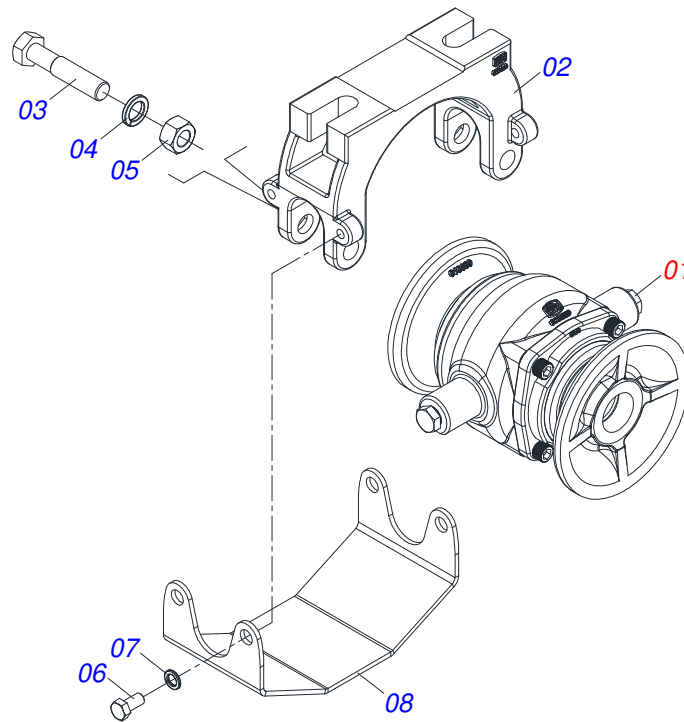

Item	Código	Descrição	Ver Pág.	QT
01	0521050842	MANCAL DMO 192,5 X 1.1/4	13	01
02	0502012854	SUPORTE MANCAL AGRICOLA DM OL OSCILANTE 182/192,5		01
03	0501011541	PARAFUSO 5/8 UNC X 3 CS G.5 ZN1K28066		02
04	0503010027	ARRUELA PRESSAO 5/8 ZN		02
05	0503010013	PORCA SEXTAVADA 5/8 UNC G.5 ZN		02
06	0503011334	PARAFUSO 3/8 UNC X 3/4 CS G.5 ZN		04
07	0503010025	ARRUELA PRESSAO 3/8		04
08	0581014143	CAPA PROTETORA MANCAIS OSCILANTE 182/192/225		01