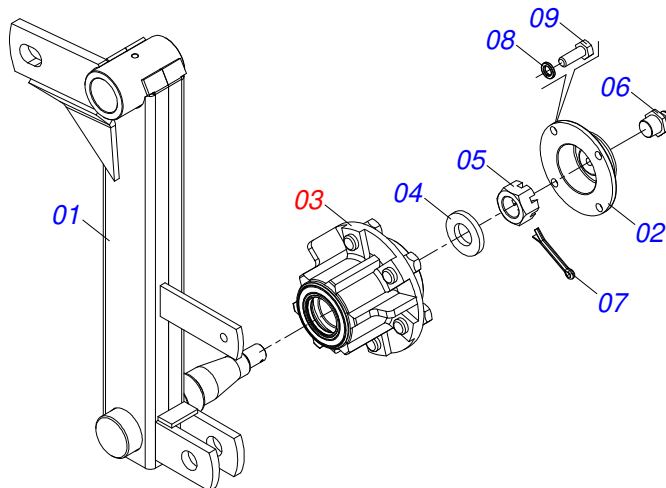

RODADO ESQUERDO SEM PNEU

Item	Código	Descrição	Ver Pág.	QT
01	0501068991	SUPORTE FIXADOR RODADO ESQUERDO		01
02	0502020591	TAMPA PROTETORA		01
03	0501051142	CAIXA RODADO COM ROLAMENTO	4	01
04	0501016545	ARRUELA LISA 26 X 50 X 6,30		01
05	0503030009	PORCA CASTELO 1 UNS 14 FPP X 22		01
06	0503010002	GRAXEIRA 1800		01
07	0503010018	CONTRAPINO 5/32" X 1.1/2"		01
08	0503011444	ARRUELA PRESSAO 5/16		04
09	0503010358	PARAFUSO 5/16 UNC X 7/8 C S G.5		04