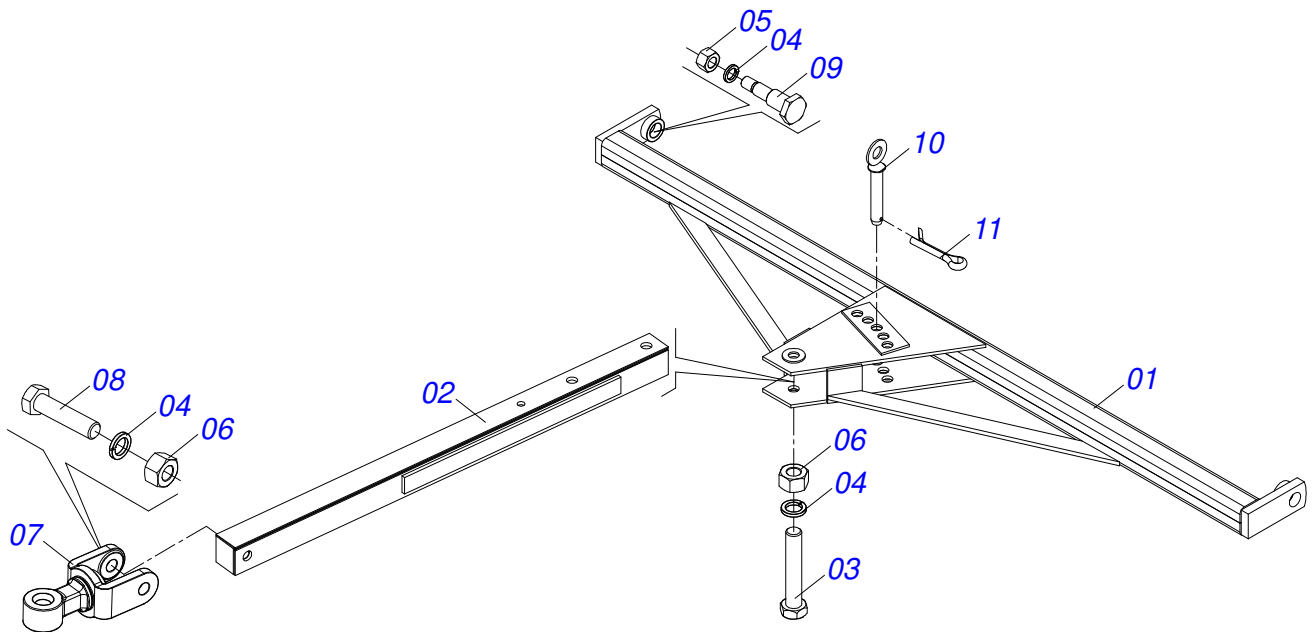

CABECALHO COMPLETO

Item	Código	Descrição	Ver Pág.	QT
01	0501064920	BARRA ENGATE 2270		01
02	0501060188	BARRA TRACAO 1400		01
03	0501010191	PARAFUSO 1 UNC X 6 C S G.5 ZN		01
04	0503010012	ARRUELA PRESSAO 1 ZN 1K01602		04
05	0503010340	PORCA SEXTAVADA 1 UNS 14 FPP (PESADA) G.8 ZN		02
06	0501010059	PORCA SEXTAVADA 1 UNC (PESADA) G.5 ZN		02
07	0521061775	ENGATE AO TRATOR		01
08	0501010060	PARAFUSO 1 UNC X 6.1/2 C S G.5		01
09	0501018191	PARAFUSO BARRA ENGATE COM SEXTAVADO		02
10	0501068993	EIXO JUNCAO 25,40 X 140 COM ARRANQUE		01
11	0503010523	CONTRAPINO 1/4 X 2		01