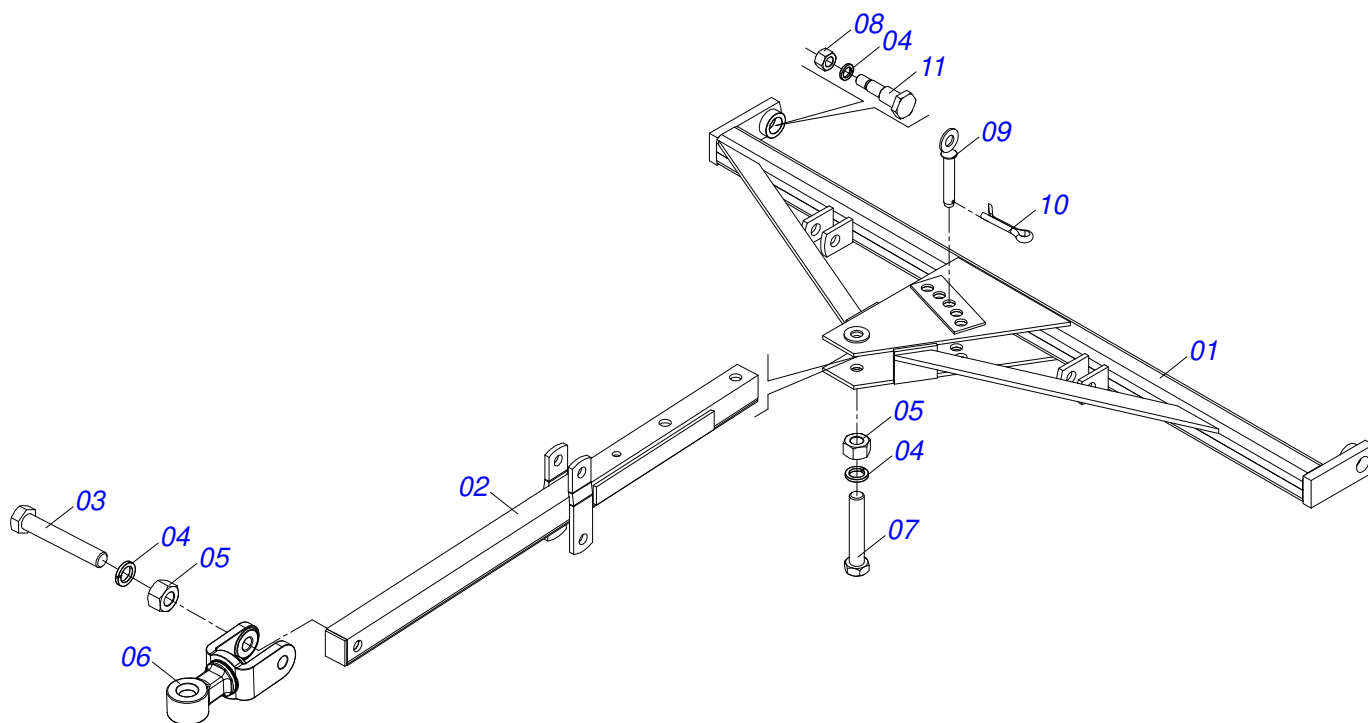

RODADO ESQUERDO SEM PNEU

Item	Código	Descrição	Ver Pág.	QT
01	0501068991	SUPORTE FIXADOR RODADO ESQUERDO		01
02	0502020591	TAMPA PROTETORA		01
03	0501051142	CAIXA RODADO COM ROLAMENTO	4	01
04	0501016545	ARRUELA LISA 26 X 50 X 6,30		01
05	0503030009	PORCA CASTELO 1 UNS 14 FPP X 22		01
06	0503010002	GRAXEIRA 1800		01
07	0503010018	CONTRAPINO 5/32" X 1.1/2"		01
08	0503011444	ARRUELA PRESSAO 5/16		04
09	0503010358	PARAFUSO 5/16 UNC X 7/8 C S G.5		04

Item	Código	Descrição	Ver Pág.	QT
01	0503010065	PNEU 6.00X 16 - 6LONAS		01
02	0503010068	CAMARA AR 6.00 X 16		01
03	0503010894	RODA 4,50X16X118X6F16,5X152,4		01

CABECALHO COMPLETO

Item	Código	Descrição	Ver Pág.	QT
01	0501064919	BARRA ENGATE PARA TRANSPORTE HIDRAULICO		01
02	0501064878	BARRA TRAÇÃO PARA TRANSPORTE HIDRAULICO		01
03	0501010372	PARAFUSO 1 UNC X 5.1/2 C S G.5 ZN		01
04	0503011438	ARRUELA PRESSAO 1		04
05	0501010059	PORCA SEXTAVADA 1 UNC (PESADA) G.5 ZN		02
06	0521062444	ENGATE AO TRATOR		01
07	0501010191	PARAFUSO 1 UNC X 6 C S G.5 ZN		01
08	0503010340	PORCA SEXTAVADA 1 UNS 14 FPP (PESADA) G.8 ZN		02
09	0501068993	EIXO JUNCAO 25,40 X 140 COM ARRANQUE		01
10	0503010571	CONTRAPINO 1/4 X 1.1/2		01
11	0501018191	PARAFUSO BARRA ENGATE COM SEXTAVADO		02