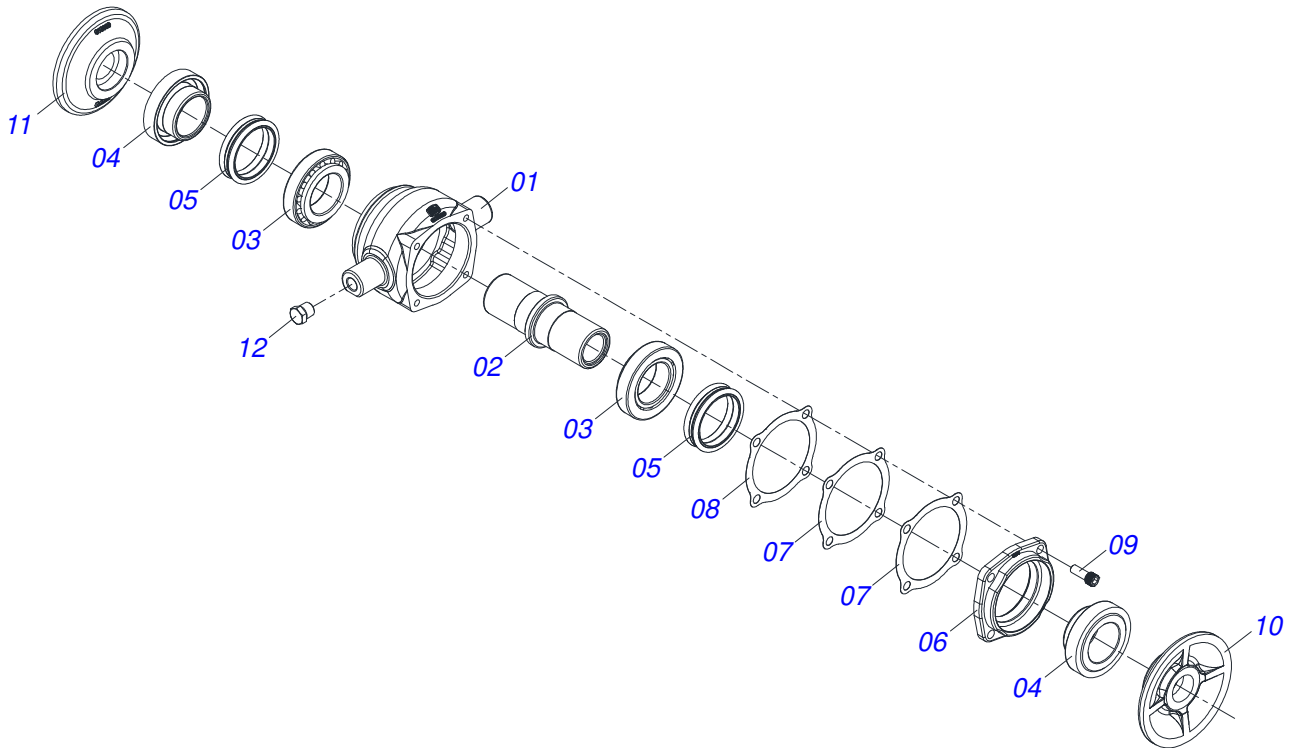

Item	Código	Descrição	Ver Pág.	QT
01	0502012839	CAIXA MANCAL AGRICOLA DM OL OSCILANTE 182/192,5		01
02	0502040060	EIXO CM/DM 182/192,5 SKF 32210		01
03	0503010006	ROLAMENTO 32210 IMPORTADO		02
04	0502010541	PORTA RETENTOR COM LUVA		02
05	0503030026	RETENTOR LP JB-253		02
06	0502020424	TAMPA CAIXA MANCAL AGRICOLA DM O-182/192,225		01
07	0503030013	JUNTA VEDACAO 112 X 90,5 X 0,3		02
08	0503030684	JUNTA VEDACAO 112 X 90,5 X 0,1		01
09	0503010134	PARAFUSO 3/8 UNC X 1 C C SI 12.9		04
10	0502010070	ENCOSTO EXTERNO DO DISCO		01
11	0502010071	ENCOSTO INTERNO DO DISCO		01
12	0503010856	BUJAO R 3/8 BSPT		02