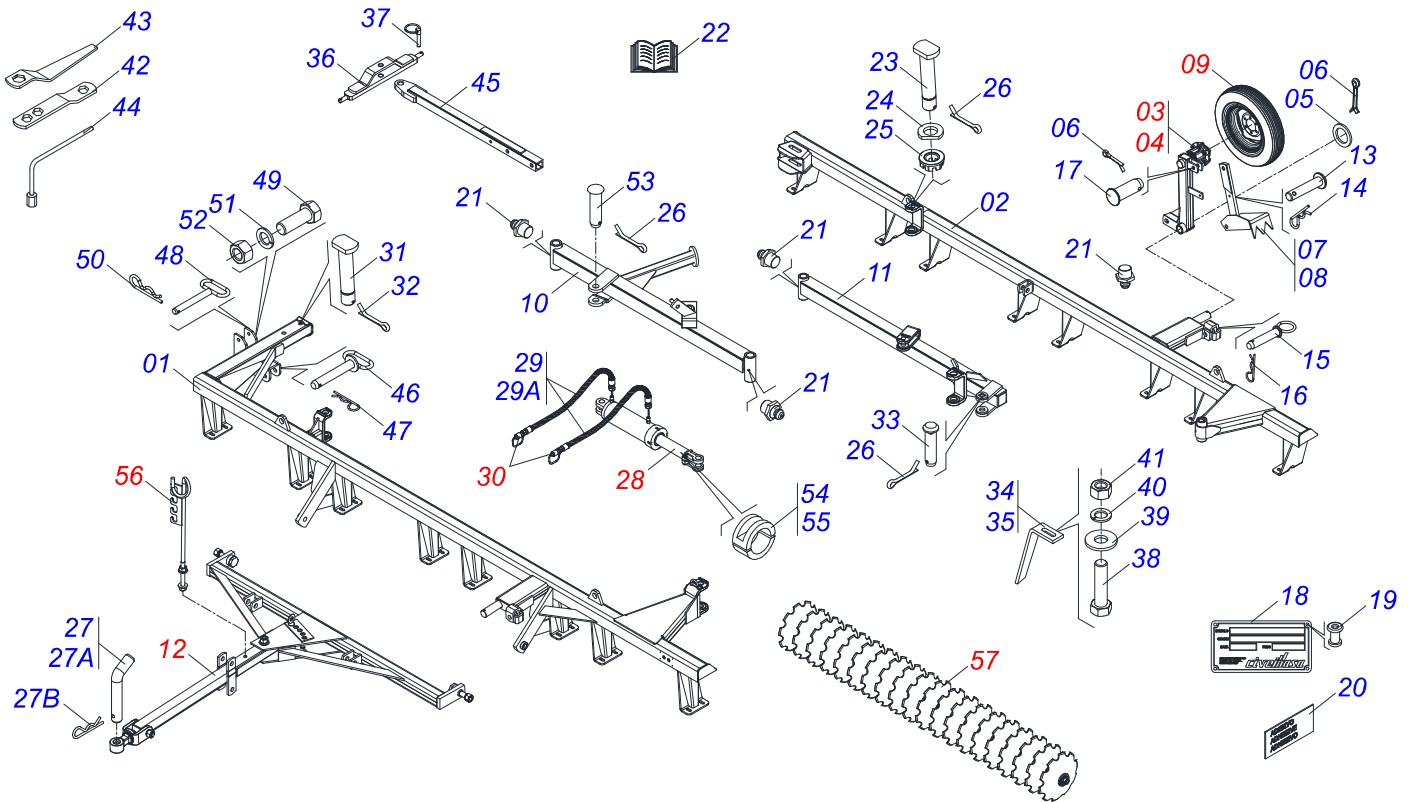

CHASSI COMPLETO

Item	Código	Descrição	Ver Pág.	40	44	48	52
01	0521062745	CHASSI DIANTEIRO - 40		01	00	00	00
01.	0521066096	CHASSI DIANTEIRO - 44		00	01	00	00
01..	0521062638	CHASSI DIANTEIRO - 48		00	00	01	00
01...	0521065855	CHASSI DIANTEIRO - 52		00	00	00	01
02	0521062746	CHASSI TRASEIRO - 40		01	00	00	00
02.	0521066097	CHASSI TRASEIRO - 44		00	01	00	00
02..	0521066098	CHASSI TRASEIRO - 48		00	00	01	00
02...	0521065856	CHASSI TRASEIRO - 52		00	00	00	01
03	0501051638	RODADO DIREITO SEM PNEU	2	01	01	01	01
04	0501051637	RODADO ESQUERDO SEM PNEU	3	01	01	01	01
05	0501015875	ARRUELA LISA 53,2/53,7X80X6,3N		02	02	02	02
06	0503010571	CONTRAPINO 1/4 X 1.1/2		02	02	02	02
07	0501060598	MACACO SUSPENSÃO ESQUERDA		01	01	01	01
08	0501060597	MACACO SUSPENSÃO DIREITO		01	01	01	01
09	0503060094	RODA COM PNEU 600 X 16-6L COMPLETO	5	02	02	02	02
10	0501064461	BARRA ESTABILIZADORA DIANTEIRA 1395		01	01	01	01
11	0501064462	BARRA ESTABILIZADORA TRASEIRA 1600		01	01	01	01
12	0501043081	CABECALHO COMPLETO	6	01	01	01	00
12.	0501043082	CABECALHO COMPLETO	7	00	00	00	01
13	0521010625	EIXO JUNCAO 11,10 X 52 ZN		02	02	02	02
14	0503030168	CUPILHA 3 X 50		02	02	02	02
15	0521066143	EIXO JUNCAO 25 X 105 COM ARGOLA		02	02	02	02
16	0503030012	CUPILHA 4 X 88		03	03	03	03
17	0521010592	EIXO JUNCAO 27,80 X 80		04	04	04	04
18	0503034004	ETIQUETA IDENTIFICACAO ALUMINIO CIVEMASA 61 X 118		01	01	01	01
19	0503010001	REBITE POP ADESIVA 423 3,2 X 5,5		04	04	04	04
20	0503034280	EMBLEMA GDMC		01	01	01	01
20.	0503033404	EMBLEMA LOGO CIVEMASA 50 X 160		01	01	01	01
20..	0503031428	ETIQUETA ADESIVA ATENCAO LER MANUAL		01	01	01	01
20...	0503033647	ETIQUETA AUTO CONTROLE OK APROVADO CIVEMASA		01	01	01	01
21	0503010002	GRAXEIRA 1800		06	06	06	06
22	0511032928	SACO COM MANUAL INSTRUÇÕES		01	01	01	01