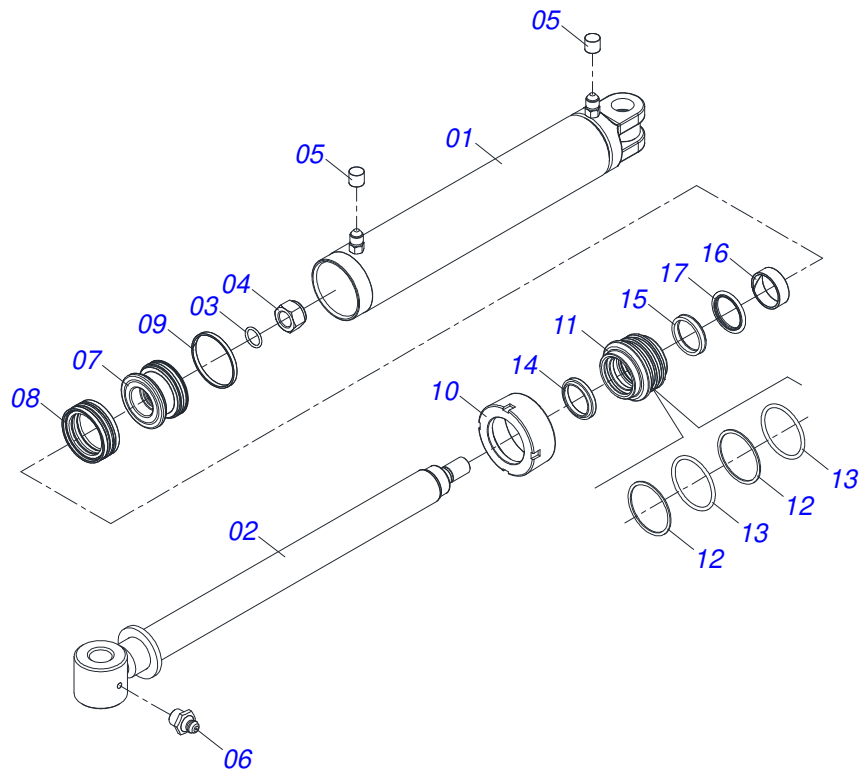

Item	Código	Descrição	Ver Pág.	QT
01	0503010065	PNEU 6.00X 16 - 6LONAS		01
02	0503010068	CAMARA AR 6.00 X 16		01
03	0503010894	RODA 4,50X16X118X6F16,5X152,4		01

CABECALHO COMPLETO

Item	Código	Descrição	Ver Pág.	QT
01	0501064919	BARRA ENGATE PARA TRANSPORTE HIDRAULICO		01
02	0501064878	BARRA TRAÇÃO PARA TRANSPORTE HIDRAULICO		01
03	0501010372	PARAFUSO 1 UNC X 5.1/2 C S G.5 ZN		01
04	0503011438	ARRUELA PRESSAO 1		04
05	0501010059	PORCA SEXTAVADA 1 UNC (PESADA) G.5 ZN		02
06	0521062444	ENGATE AO TRATOR		01
07	0501010191	PARAFUSO 1 UNC X 6 C S G.5 ZN		01
08	0503010340	PORCA SEXTAVADA 1 UNS 14 FPP (PESADA) G.8 ZN		02
09	0501068993	EIXO JUNCAO 25,40 X 140 COM ARRANQUE		01
10	0503010571	CONTRAPINO 1/4 X 1.1/2		01
11	0501018191	PARAFUSO BARRA ENGATE COM SEXTAVADO		02

CABECALHO COMPLETO

Item	Código	Descrição	Ver Pág.	QT
01	0501064920	BARRA ENGATE 2270		01
02	0501060188	BARRA TRACAO 1400		01
03	0501010191	PARAFUSO 1 UNC X 6 C S G.5 ZN		01
04	0503010012	ARRUELA PRESSAO 1 ZN 1K01602		04
05	0503010340	PORCA SEXTAVADA 1 UNS 14 FPP (PESADA) G.8 ZN		02
06	0501010059	PORCA SEXTAVADA 1 UNC (PESADA) G.5 ZN		02
07	0521061775	ENGATE AO TRATOR		01
08	0501010060	PARAFUSO 1 UNC X 6.1/2 C S G.5		01
09	0501018191	PARAFUSO BARRA ENGATE COM SEXTAVADO		02
10	0501068993	EIXO JUNCAO 25,40 X 140 COM ARRANQUE		01
11	0503010523	CONTRAPINO 1/4 X 2		01