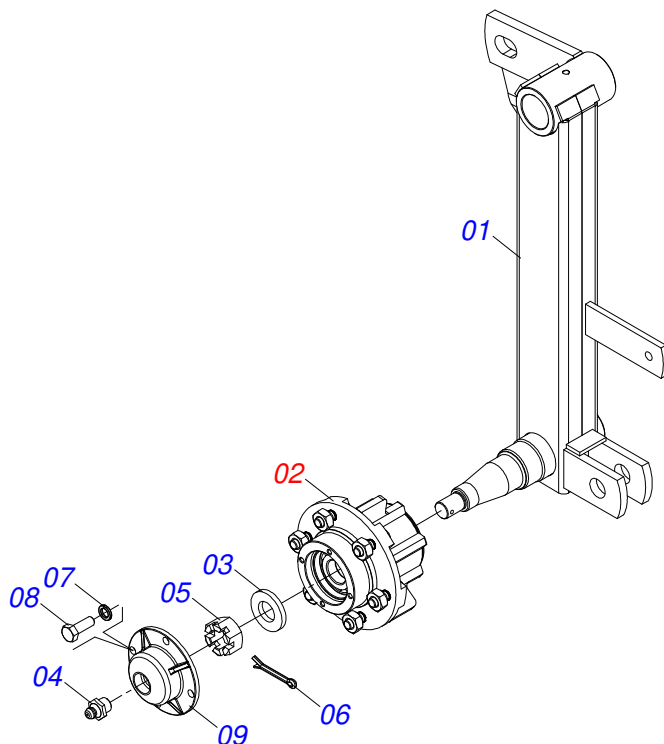

RODADO DIREITO SEM PNEU

Item	Código	Descrição	Ver Pág.	QT
01	0501069091	SUPORTE FIXADOR RODADO DIREITO		01
02	0501051142	CAIXA RODADO COM ROLAMENTO	4	01
03	0501016545	ARRUELA LISA 26 X 50 X 6,30		01
04	0503010002	GRAXEIRA 1800		01
05	0503030009	PORCA CASTELO 1 UNS 14 FPP X 22		01
06	0503010018	CONTRAPINO 5/32" X 1.1/2"		01
07	0503011444	ARRUELA PRESSAO 5/16		04
08	0503010358	PARAFUSO 5/16 UNC X 7/8 C S G.5		04
09	0502020591	TAMPA PROTETORA		01