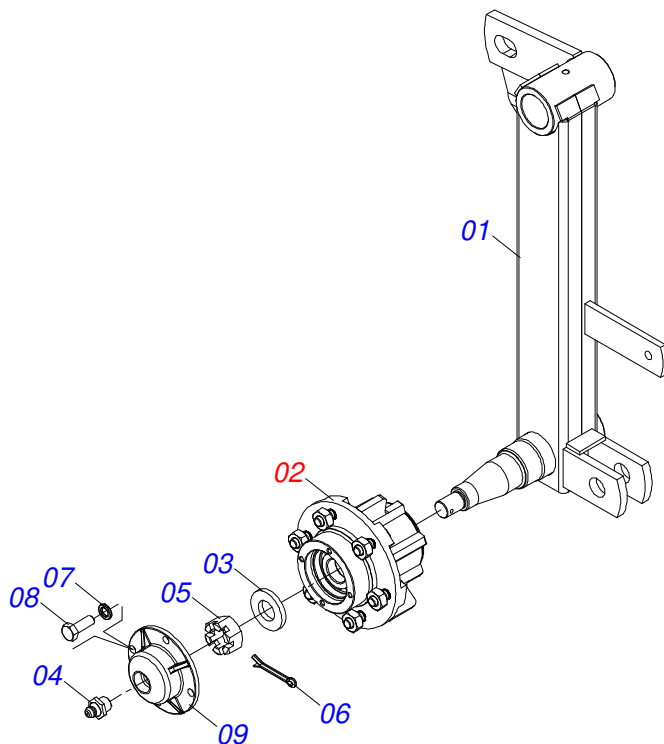

INDICE

0909093098	CHASSI COMPLETO	1
0501051638	RODADO DIREITO SEM PNEU	2
0501051637	RODADO ESQUERDO SEM PNEU	3
0503060094	RODA COM PNEU 600 X 16-6L COMPLETO	4
0501043081	CABECALHO COMPLETO	5
0501047858	ACIONADOR REGULADOR COMPLETO	7
0909093099	SEÇÃO DE DISCOS COMPLETO	8
0521047189	MANCAL DMO 192,5 X 1.1/4 COM PROTECAO	9
0521050842	MANCAL DMO 192,5 X 1.1/4	10

Item	Código	Descrição	Ver Pág.	QT
27B	0503031035	CUPILHA 6 X 88		01
28	0501047858	ACIONADOR REGULADOR COMPLETO	7	01
29	0501011649	U 30 X 80 X 3/16 X 76		01
30	0501040852	PARAFUSO 1 UNC X 4 C S COMPLETO		01
30A	0503011432	PARAFUSO 1 UNC X 4 CS G.5 ZN		01
30B	0503010012	ARRUELA PRESSAO 1 ZN 1K01602		01
30C	0501010059	PORCA SEXTAVADA 1 UNC (PESADA) G.5 ZN		01
31	0521010644	EIXO JUNCAO 37,9 X 213		01
32	0503010534	CONTRAPINO 3/8" X 2.1/2" ZN		01
33	0501064197	BARRA REGULAGEM		01
34	0501063963	LIMPADOR DIANTEIRO		15
35	0501063962	LIMPADOR TRASEIRO		15
36	0521062443	BARRA PARA TRANSPORTE		01
37	0503030430	PINO TRAVA 7/16 X 50		02
38	0503011082	PARAFUSO 1/2 UNC X 1.3/4 CSRT G.5 ZN		60
39	0511017302	ARRUELA LISA 13,50 X 32,50 X 3,0 ZN		60
40	0503010019	ARRUELA PRESSAO 1/2		76
41	0503010060	PORCA SEXTAVADA 1/2 UNC G.5		76
42	0511018451	CHAVE UNIVERSAL 5/8 X 3/4 X 1		01
43	0501010198	CHAVE 1.1/4 CABO CHATO		02
44	0501068273	CHAVE 5/8 CABO CILINDRO		01
45	0531068973	BARRA TRACAO PARA TRANSPORTE HIDRAULICA 1412		01
46	0521067644	EIXO JUNCAO 25,40 X 140 COM PUXADOR		01
47	0503030012	CUPILHA 4 X 88		01
48	0521064088	EIXO TRAVA 19,05 X 140 COM PUXADOR		01
49	0501010372	PARAFUSO 1 UNC X 5.1/2 C S G.5 ZN		01
50	0503031035	CUPILHA 6 X 88		01
51	0503010012	ARRUELA PRESSAO 1 ZN 1K01602		01
52	0503012182	PORCA SEXTAVADA 1 UNC G.5		01
53	0909093099	SEÇÃO DE DISCOS COMPLETO	8	01