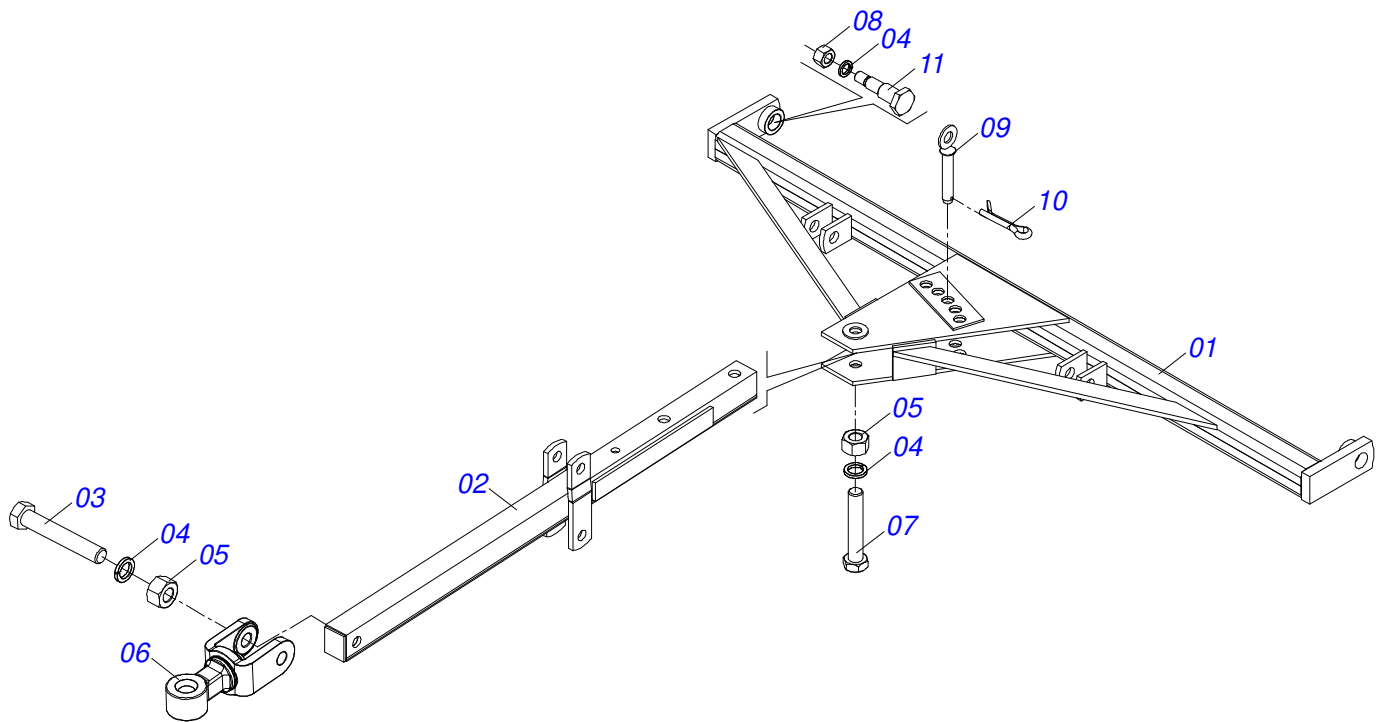

Item	Código	Descrição	Ver Pág.	QT
01	0501064919	BARRA ENGATE PARA TRANSPORTE HIDRAULICO		01
02	0501064878	BARRA TRAÇÃO PARA TRANSPORTE HIDRAULICO		01
03	0501010372	PARAFUSO 1 UNC X 5.1/2 C S G.5 ZN		01
04	0503011438	ARRUELA PRESSAO 1		04
05	0501010059	PORCA SEXTAVADA 1 UNC (PESADA) G.5 ZN		02
06	0521062444	ENGATE AO TRATOR		01
07	0501010191	PARAFUSO 1 UNC X 6 C S G.5 ZN		01
08	0503010340	PORCA SEXTAVADA 1 UNS 14 FPP (PESADA) G.8 ZN		02
09	0501068993	EIXO JUNCAO 25,40 X 140 COM ARRANQUE		01
10	0503010571	CONTRAPINO 1/4 X 1.1/2		01
11	0501018191	PARAFUSO BARRA ENGATE COM SEXTAVADO		02