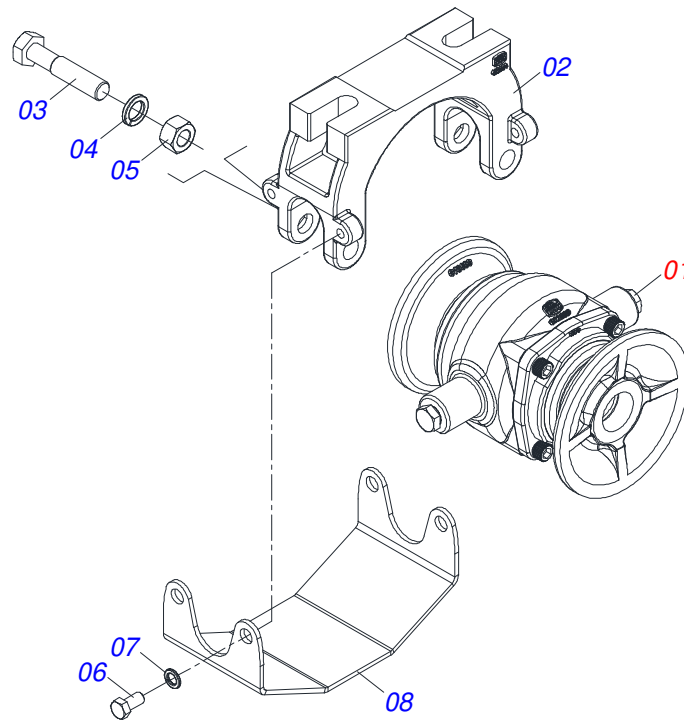

Item	Código	Descrição	Ver Pág.	QT
01	0503010065	PNEU 6.00X 16 - 6LONAS		01
02	0503010068	CAMARA AR 6.00 X 16		01
03	0503010894	RODA 4,50X16X118X6F16,5X152,4		01

Item	Código	Descrição	Ver Pág.	QT
01	0501064919	BARRA ENGATE PARA TRANSPORTE HIDRAULICO		01
02	0501064878	BARRA TRAÇÃO PARA TRANSPORTE HIDRAULICO		01
03	0501010372	PARAFUSO 1 UNC X 5.1/2 C S G.5 ZN		01
04	0503011438	ARRUELA PRESSAO 1		04
05	0501010059	PORCA SEXTAVADA 1 UNC (PESADA) G.5 ZN		02
06	0521062444	ENGATE AO TRATOR		01
07	0501010191	PARAFUSO 1 UNC X 6 C S G.5 ZN		01
08	0503010340	PORCA SEXTAVADA 1 UNS 14 FPP (PESADA) G.8 ZN		02
09	0501068993	EIXO JUNCAO 25,40 X 140 COM ARRANQUE		01
10	0503010571	CONTRAPINO 1/4 X 1.1/2		01
11	0501018191	PARAFUSO BARRA ENGATE COM SEXTAVADO		02

Item	Código	Descrição	Ver Pág.	QT
01	0501060185	TRAVA DE REGISTRO		01
02	0501068981	ACIONADOR DE REGISTRO		01
03	0521010624	EIXO JUNCAO 11,10 X 38 C A		01
04	0503010071	CONTRAPINO 3/16 X 1		01
05	0503030025	MOLA DE TORÇÃO 36 X 5		01

Item	Código	Descrição	Ver Pág.	QT
01	0501042201	EIXO 1.1/4 X 1090 COM PORCAS		04
01A	0501016649	EIXO 1.1/4 X 1090		01
01B	0501010087	PORCA 1.1/4 UNC SEXTAVADA 2 ZN		02
02	0521047189	MANCAL DMO 192,5 X 1.1/4 COM PROTECAO	9	08
03	0521059224	CONJUNTO PARAFUSO 5/8 UNC X 2.3/4 PARA MANCAL OSCILANTE		32
03A	0501013233	PARAFUSO 5/8 UNC X 2.3/4 C S G.5 ZN		01
03B	0503010013	PORCA SEXTAVADA 5/8 UNC G.5 ZN		02
03C	0501012140	ARRUELA LISA 16,50 X 40 X 4,00 ZN		01
04	0502010549	SEPARADOR 192,5 C/ FR 1.1/4		12
05	0502010834	TRAVA EIXO INTERNO 1.1/4		04
06	0502010835	TRAVA EIXO EXTERNO 1.1/4		04
07	0501010455	TRAVA PORCA		16
08	0503010395	PARAFUSO 1/2 UNC X 1.1/4 CSRT G.5 ZN		16
09	0503010019	ARRUELA PRESSAO 1/2		16
10	0503010060	PORCA SEXTAVADA 1/2 UNC G.5		16
11	0602029421	DR 22 X 4,50 C64AF02FR1.5/16 10R		46
12	0602027340	DR 20 X 3,50 C57AF02FR1.5/16 10R		02