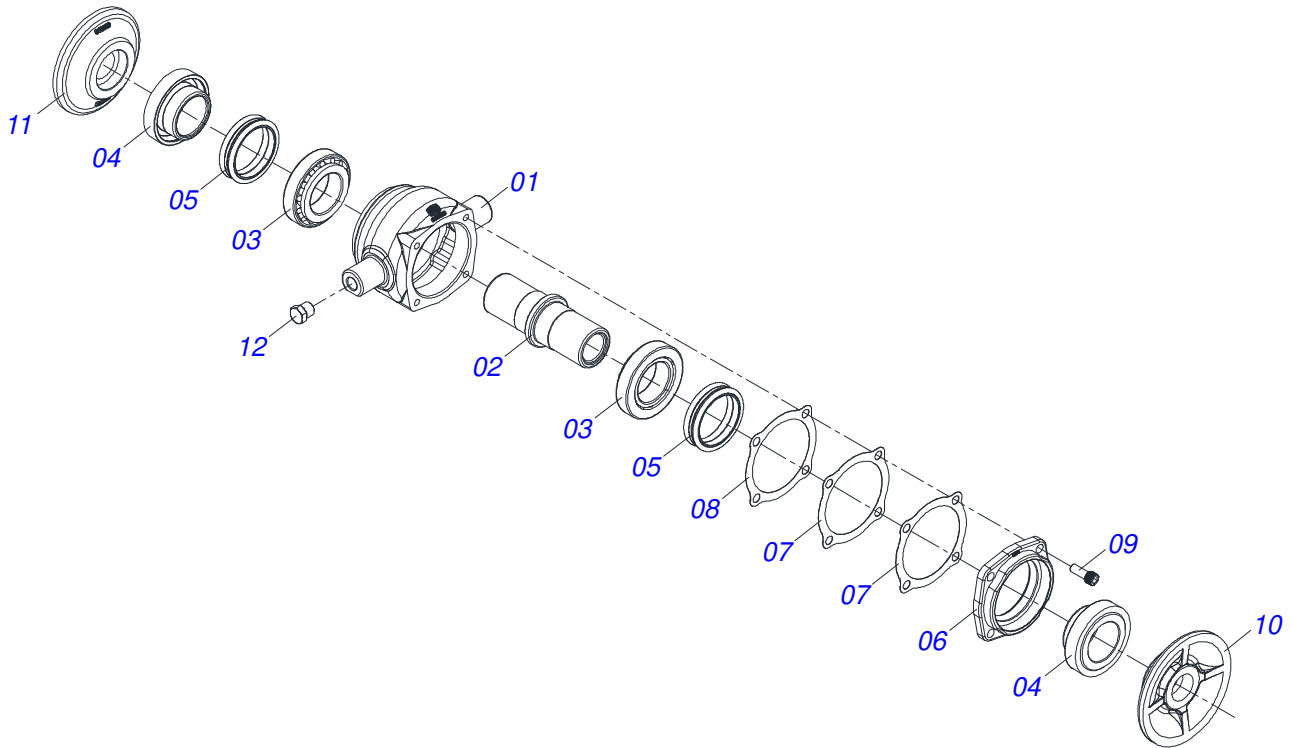

Item	Código	Descrição	Ver Pág.	QT
01	0502012839	CAIXA MANCAL AGRICOLA DM OL OSCILANTE 182/192,5		01
02	0502040060	EIXO CM/DM 182/192,5 SKF 32210		01
03	0503010006	ROLAMENTO 32210 IMPORTADO		02
04	0502010541	PORTA RETENTOR COM LUYA		02
05	0503030026	RETENTOR LP JB-253		02
06	0502020424	TAMPA CAIXA MANCAL AGRICOLA DM O-182/192,225		01
07	0503030013	JUNTA VEDACAO 112 X 90,5 X 0,3		02
08	0503030684	JUNTA VEDACAO 112 X 90,5 X 0,1		01
09	0503010134	PARAFUSO 3/8 UNC X 1 C C SI 12.9		04
10	0502010070	ENCOSTO EXTERNO DO DISCO		01
11	0502010071	ENCOSTO INTERNO DO DISCO		01
12	0503010856	BUJAO R 3/8 BSPT		02