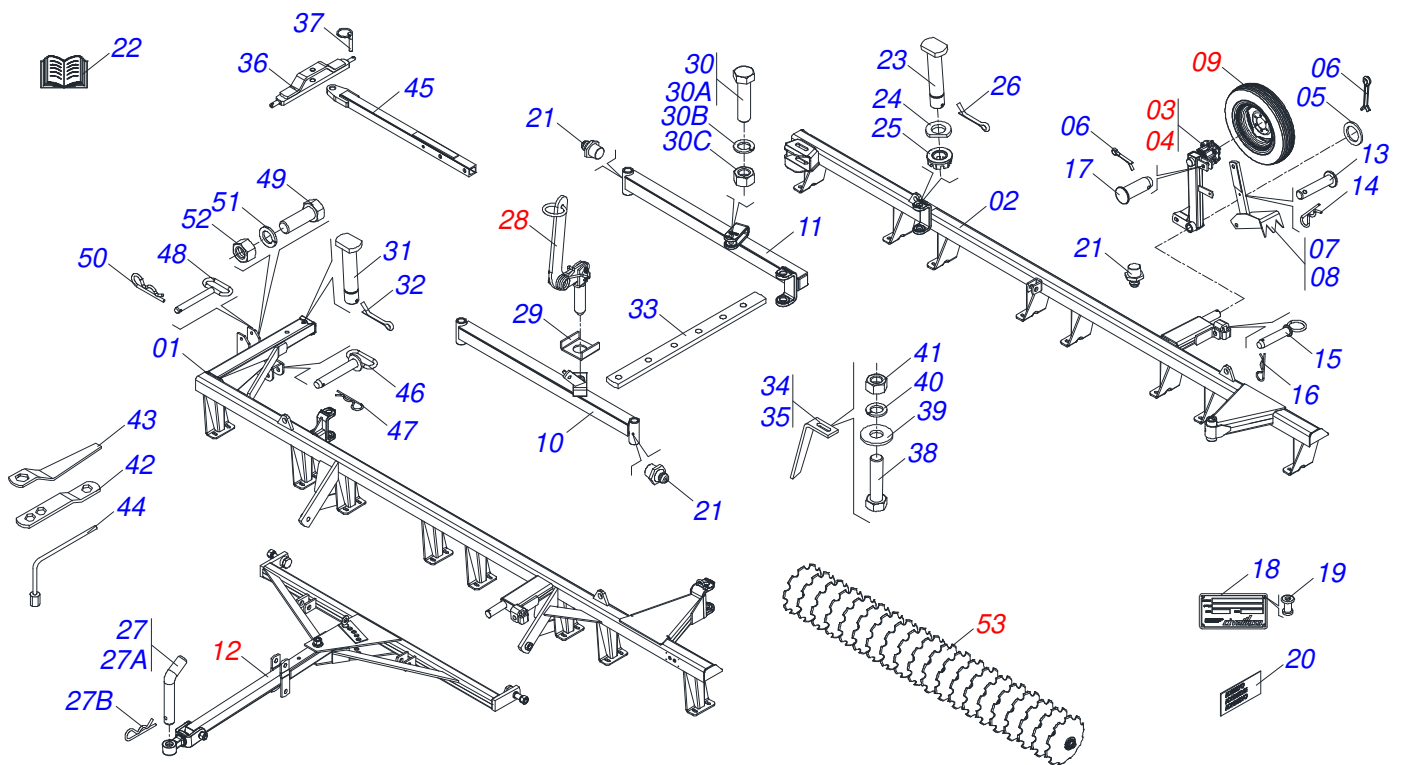

CHASSI COMPLETO

Item	Código	Descrição	Ver Pág.	QT
01	0521062638	CHASSI DIANTEIRO		01
02	0521066098	CHASSI TRASEIRO		01
03	0501051638	RODADO DIREITO SEM PNEU	2	01
04	0501051637	RODADO ESQUERDO SEM PNEU	3	01
05	0501015875	ARRUELA LISA 53,2/53,7X80X6,3N		02
06	0503010571	CONTRAPINO 1/4 X 1.1/2		02
07	0501060598	MACACO SUSPENSÃO ESQUERDA		01
08	0501060597	MACACO SUSPENSÃO DIREITO		01
09	0503060094	RODA COM PNEU 600 X 16-6L COMPLETO	4	02
10	0501064509	BARRA ESTABILIZADORA DIANTEIRA		01
11	0501064508	BARRA ESTABILIZADORA TRASEIRA		01
12	0501043081	CABECALHO COMPLETO	5	01
13	0521010625	EIXO JUNCAO 11,10 X 52 ZN		02
14	0503030168	CUPILHA 3 X 50		02
15	0521066143	EIXO JUNCAO 25 X 105 COM ARGOLA		02
16	0503030012	CUPILHA 4 X 88		03
17	0521010592	EIXO JUNCAO 27,80 X 80		04
18	0503034004	ETIQUETA IDENTIFICACAO ALUMINIO CIVEMASA 61 X 118		01
19	0503010001	REBITE POP ADESIVA 423 3,2 X 5,5		04
20	0503031428	ETIQUETA ADESIVA ATENCAO LER MANUAL		01
20.	0503033647	ETIQUETA AUTO CONTROLE OK APROVADO CIVEMASA		02
20..	0503034280	EMBLEMA GDMC		02
20...	0503033404	EMBLEMA LOGO CIVEMASA 50 X 160		02
21	0503010002	GRAXEIRA 1800		06
22	0511032928	SACO COM MANUAL INSTRUÇÕES		01
23	0531019497	EIXO ARTICULADO 38,10 X 235		04
24	0531019540	ARRUELA LISA 39,50 X 70 X 9,50 COM RECORTE		03
25	0501011301	PORCA CASTELO 1.1/2 UNC 6 FPP SEXTAVADA 2.5/16 ZN		04
26	0503010010	CONTRAPINO 1/4 X 2.1/2		04
27	0501040343	PINO ENGATE COMPLETO		01
27A	0521010453	EIXO JUNCAO		01