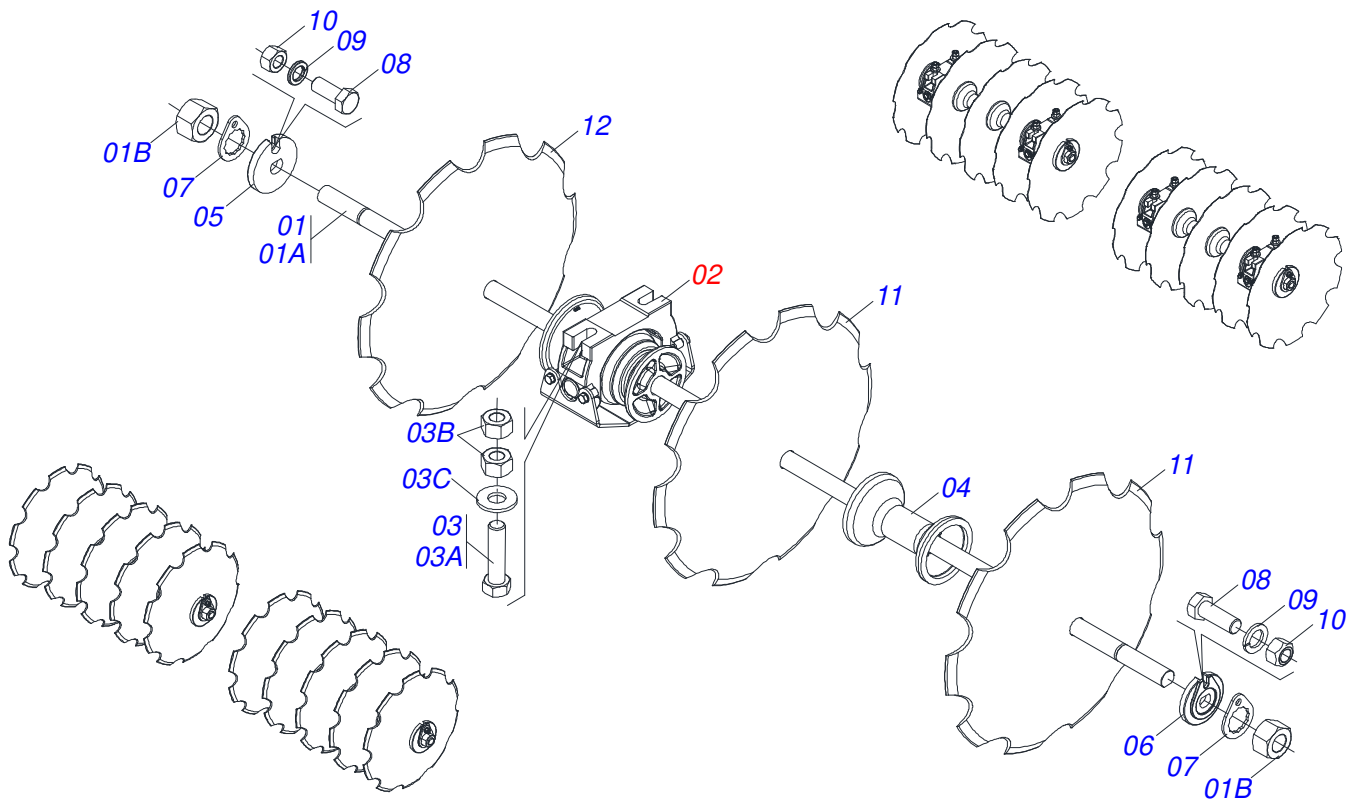

Item	Código	Descrição	Ver Pág.	QT
01	0501068991	SUPORTE FIXADOR RODADO ESQUERDO		01
02	0502020591	TAMPA PROTETORA		01
03	0501051142	CAIXA RODADO COM ROLAMENTO		01
04	0501016545	ARRUELA LISA 26 X 50 X 6,30		01
05	0503030009	PORCA CASTELO 1 UNS 14 FPP X 22		01
06	0503010002	GRAXEIRA 1800		01
07	0503010018	CONTRAPINO 5/32" X 1.1/2"		01
08	0503011444	ARRUELA PRESSAO 5/16		04
09	0503010358	PARAFUSO 5/16 UNC X 7/8 C S G.5		04

Item	Código	Descrição	Ver Pág.	QT
01	0503010065	PNEU 6.00X 16 - 6LONAS		01
02	0503010068	CAMARA AR 6.00 X 16		01
03	0503010894	RODA 4,50X16X118X6F16,5X152,4		01

Item	Código	Descrição	Ver Pág.	QT
01	0501064919	BARRA ENGATE PARA TRANSPORTE HIDRAULICO		01
02	0501064878	BARRA TRAÇÃO PARA TRANSPORTE HIDRAULICO		01
03	0501010372	PARAFUSO 1 UNC X 5.1/2 C S G.5 ZN		01
04	0503011438	ARRUELA PRESSAO 1		04
05	0501010059	PORCA SEXTAVADA 1 UNC (PESADA) G.5 ZN		02
06	0521062444	ENGATE AO TRATOR		01
07	0501010191	PARAFUSO 1 UNC X 6 C S G.5 ZN		01
08	0503010340	PORCA SEXTAVADA 1 UNS 14 FPP (PESADA) G.8 ZN		02
09	0501068993	EIXO JUNCAO 25,40 X 140 COM ARRANQUE		01
10	0503010571	CONTRAPINO 1/4 X 1.1/2		01
11	0501018191	PARAFUSO BARRA ENGATE COM SEXTAVADO		02

Item	Código	Descrição	Ver Pág.	QT
01	0501060185	TRAVA DE REGISTRO		01
02	0501068981	ACIONADOR DE REGISTRO		01
03	0521010624	EIXO JUNCAO 11,10 X 38 C A		01
04	0503010071	CONTRAPINO 3/16 X 1		01
05	0503030025	MOLA DE TORÇÃO 36 X 5		01