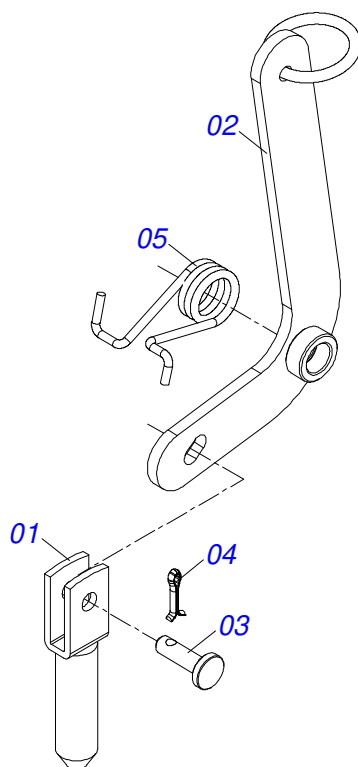

Item	Código	Descrição	Ver Pág.	QT
01	0501060185	TRAVA DE REGISTRO		01
02	0501068981	ACIONADOR DE REGISTRO		01
03	0521010624	EIXO JUNCAO 11,10 X 38 C A		01
04	0503010071	CONTRAPINO 3/16 X 1		01
05	0503030025	MOLA DE TORÇÃO 36 X 5		01