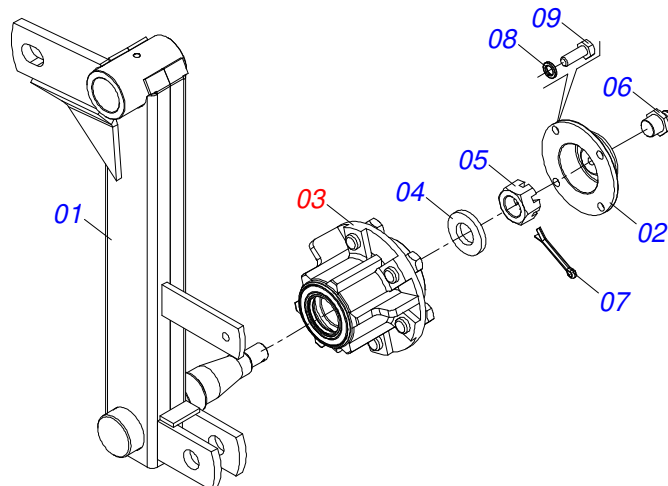

Item	Código	Descrição	Ver Pág.	QT
01	0501068991	SUPORTE FIXADOR RODADO ESQUERDO		01
02	0502020591	TAMPA PROTETORA		01
03	0501051142	CAIXA RODADO COM ROLAMENTO		01
04	0501016545	ARRUELA LISA 26 X 50 X 6,30		01
05	0503030009	PORCA CASTELO 1 UNS 14 FPP X 22		01
06	0503010002	GRAXEIRA 1800		01
07	0503010018	CONTRAPINO 5/32" X 1.1/2"		01
08	0503011444	ARRUELA PRESSAO 5/16		04
09	0503010358	PARAFUSO 5/16 UNC X 7/8 C S G.5		04