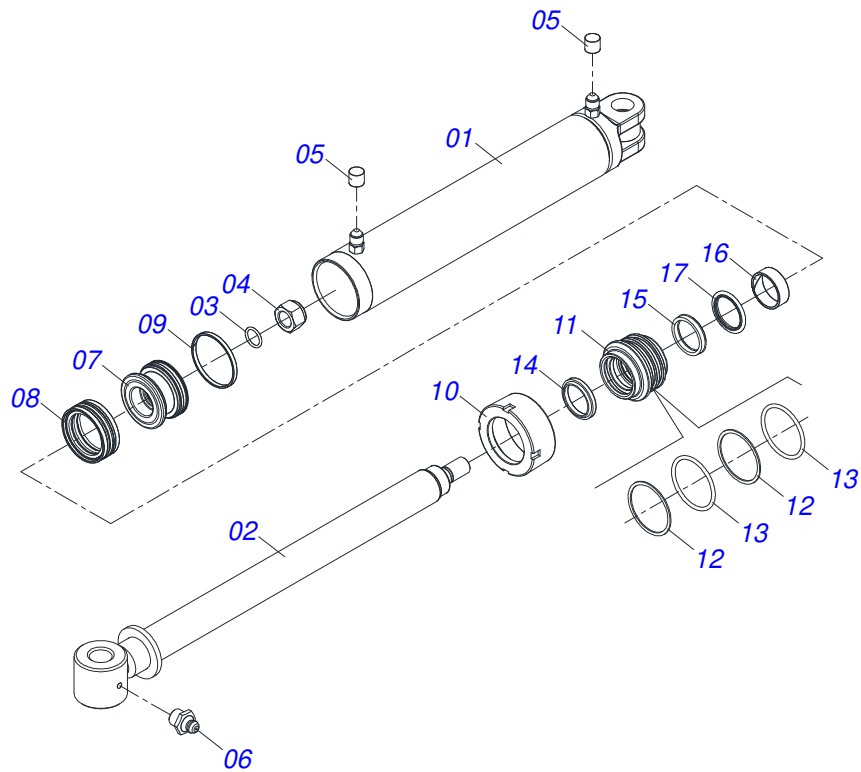

Item	Código	Descrição	Ver Pág.	QT
01	0521061064	CAMISA 85,72 X 510 GN/GNM/GNF/GNFM		01
02	0521067533	EXTENSOR 50,80 X 697		01
03	0503010042	ANEL O RING 2-214 N 3006-9B 1G05116		01
04	0503010063	PORCA SEXTAVADO AUTOTRAVANTE COM NYLON 1 UNS ALTA G.5 ZN		01
05	0503030385	PLUG CILINDRICO N-002		02
06	0503010002	GRAXEIRA 1800		02
07	0571019710	EMBOLO 44,45 X 85,72 CILINDRO HIDRAULICO		01
08	0503017935	ANEL ZW 008500260 AGEL		01
09	0503018144	ANEL GUIA 6W6-3375-250		01
10	0581013227	TAMPA MOVEL 85,72 SDA3E		01
11	0581013228	SUPORTE ANEIS 50,80 X 85,72 GNFM		01
12	0503017940	ANEL BACK-UP 8-337		02
13	0503017939	ANEL O RING 2-337 N 3006-9B		02
14	0503010039	ANEL RASPADOR D-2000 1G24231		01
15	0503018026	GAXETA 1870-2000-375 B POLYMAX		01
16	0503018025	ANEL GUIA W2-2250-750 (3097 AGEL)		01
17	0503018024	ANEL BS OD050805200171D-BR		01