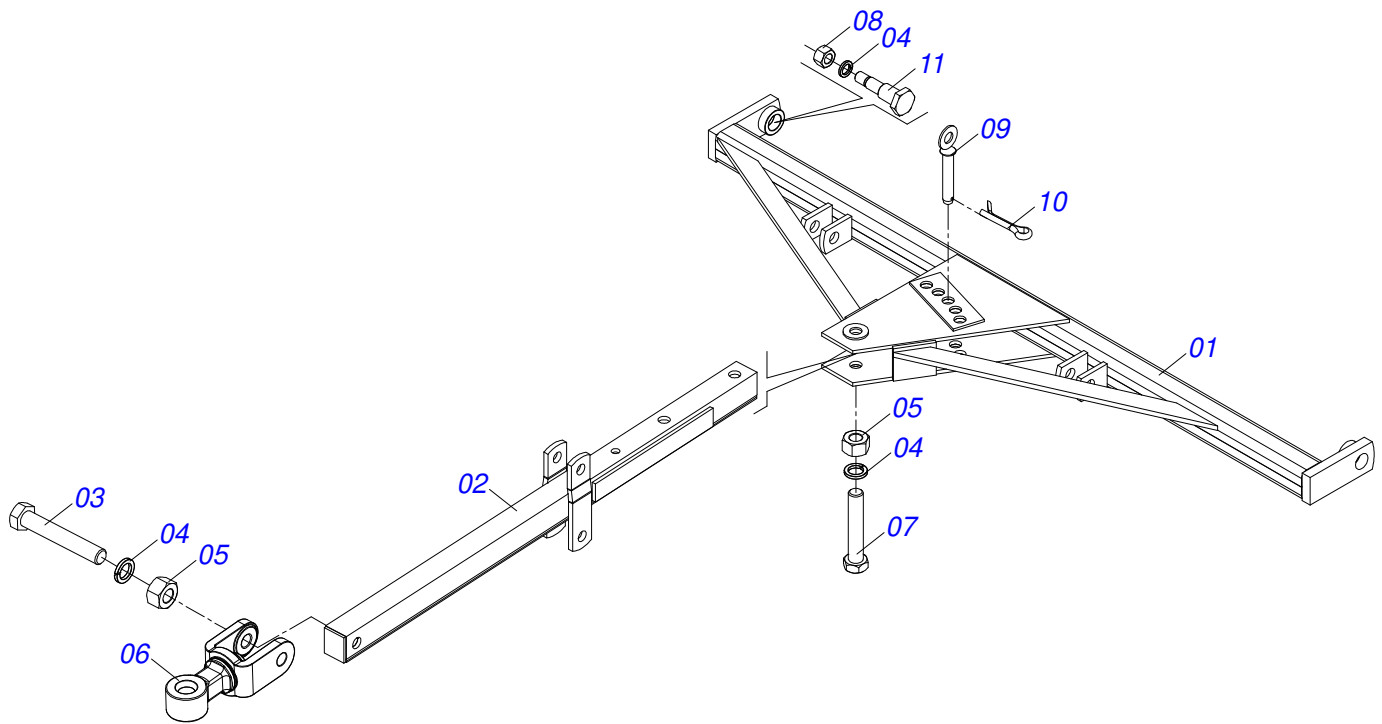

Item	Código	Descrição	Ver Pág.	QT
01	0501064919	BARRA ENGATE PARA TRANSPORTE HIDRAULICO		01
02	0501064878	BARRA TRAÇÃO PARA TRANSPORTE HIDRAULICO		01
03	0501010372	PARAFUSO 1 UNC X 5.1/2 C S G.5 ZN		01
04	0503011438	ARRUELA PRESSAO 1		04
05	0501010059	PORCA SEXTAVADA 1 UNC (PESADA) G.5 ZN		02
06	0521062444	ENGATE AO TRATOR		01
07	0501010191	PARAFUSO 1 UNC X 6 C S G.5 ZN		01
08	0503010340	PORCA SEXTAVADA 1 UNS 14 FPP (PESADA) G.8 ZN		02
09	0501068993	EIXO JUNCAO 25,40 X 140 COM ARRANQUE		01
10	0503010571	CONTRAPINO 1/4 X 1.1/2		01
11	0501018191	PARAFUSO BARRA ENGATE COM SEXTAVADO		02