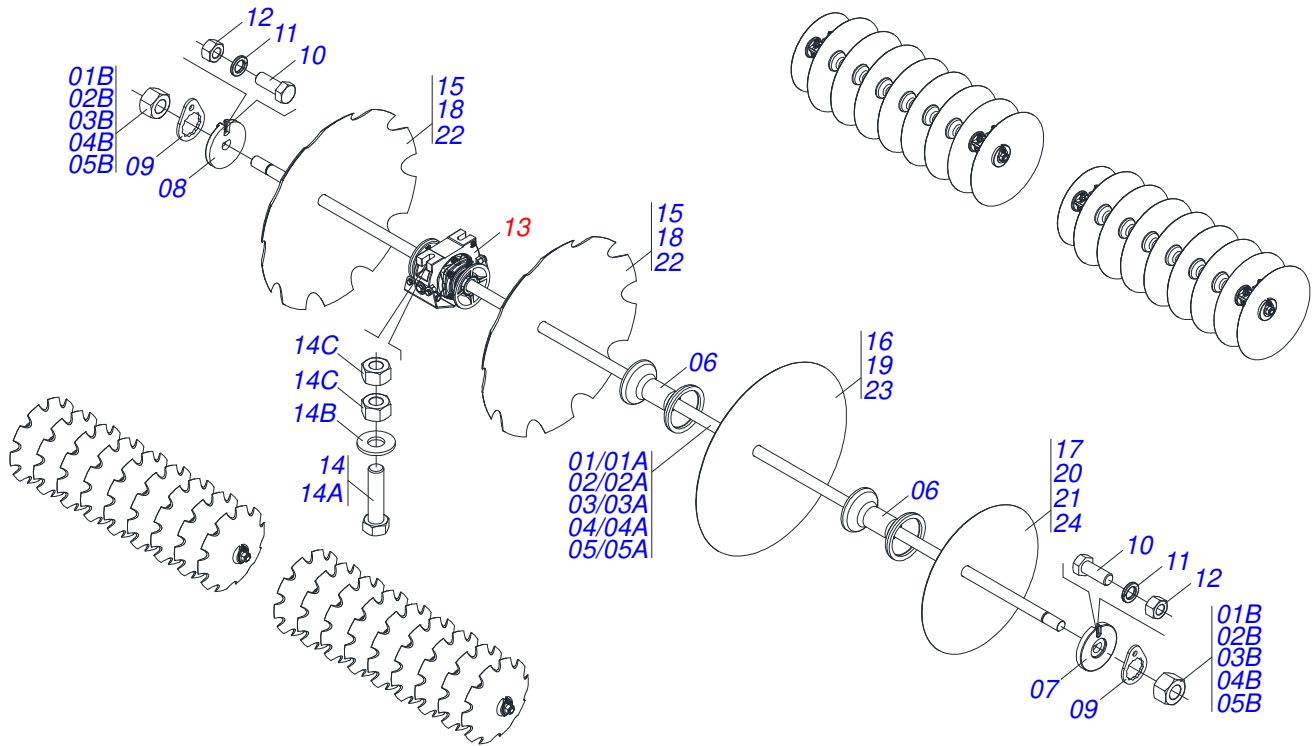

Item	Código	Descrição	Ver Pág.	36	40	44	48	52
01	0501042262	EIXO 1.1/4 X 890 COM PORCAS		00	00	04	00	00
01A	0501016647	EIXO 1.1/4 X 890		00	00	01	00	00
01B	0501010087	PORCA 1.1/4 UNC SEXTAVADA 2 ZN		00	00	02	00	00
02	0501042201	EIXO 1.1/4 X 1090 COM PORCAS		00	00	04	08	04
02A	0501016649	EIXO 1.1/4 X 1090		00	00	01	01	01
02B	0501010087	PORCA 1.1/4 UNC SEXTAVADA 2 ZN		00	00	02	02	02
03	0501042202	EIXO 1.1/4 X 1285 COM PORCAS		00	00	00	00	04
03A	0501016650	EIXO 1.1/4 X 1285		00	00	00	00	01
03B	0501010087	PORCA 1.1/4 UNC SEXTAVADA 2 ZN		00	00	00	00	02
04	0501040694	EIXO 1.1/4 X 1680 COM PORCAS		04	00	00	00	00
04A	0501010439	EIXO 1.1/4 X 1680		01	00	00	00	00
04B	0501010087	PORCA 1.1/4 UNC SEXTAVADA 2 ZN		02	00	00	00	00
05	0501042947	EIXO 1.1/4 X 1880 COM PORCAS		00	04	00	00	00
05A	0501017377	EIXO 1.1/4 X 1880		00	01	00	00	00
05B	0501010087	PORCA 1.1/4 UNC SEXTAVADA 2 ZN		00	02	00	00	00
06	0502010549	SEPARADOR 192,5 C/ FR 1.1/4		20	24	20	24	28
07	0502010834	TRAVA EIXO INTERNO 1.1/4		04	04	08	08	08
08	0502010835	TRAVA EIXO EXTERNO 1.1/4		04	04	08	08	08
09	0501010455	TRAVA PORCA		08	08	16	16	16
10	0503010395	PARAFUSO 1/2 UNC X 1.1/4 CSRT G.5 ZN		08	08	16	16	16
11	0503010019	ARRUELA PRESSAO 1/2		08	08	16	16	16
12	0503010060	PORCA SEXTAVADA 1/2 UNC G.5		08	08	16	16	16
13	0521047189	MANCAL DMO 192,5 X 1.1/4 COM PROTECAO	10	12	12	16	16	16
14	0521059224	CONJUNTO PARAFUSO 5/8 UNC X 2.3/4 PARA MANCAL OSCILANTE		24	24	32	32	32
14A	0501013233	PARAFUSO 5/8 UNC X 2.3/4 C S G.5 ZN		01	01	01	01	01
14B	0501012140	ARRUELA LISA 16,50 X 40 X 4,00 ZN		01	01	01	01	01
14C	0503010013	PORCA SEXTAVADA 5/8 UNC G.5 ZN		02	02	02	02	02
15	0602029420	DR 22 X 3,50 C64AF02FR1.5/16 D126 10R		00	20	22	24	26
16	0601029418	DL 22 X 3,50 C64AF02FR1.5/16 D126		00	18	20	22	24
17	0601027301	DL 20 X 3,50 C57AF02FR1.5/16		00	02	02	02	02
18	0602029421	DR 22 X 4,50 C64AF02FR1.5/16 10R		18	20	22	24	00
19	0601029417	DL 22 X 4,50 C64AF02FR1.5/16		16	18	20	22	00
20	0601027301	DL 20 X 3,50 C57AF02FR1.5/16		02	02	00	02	00