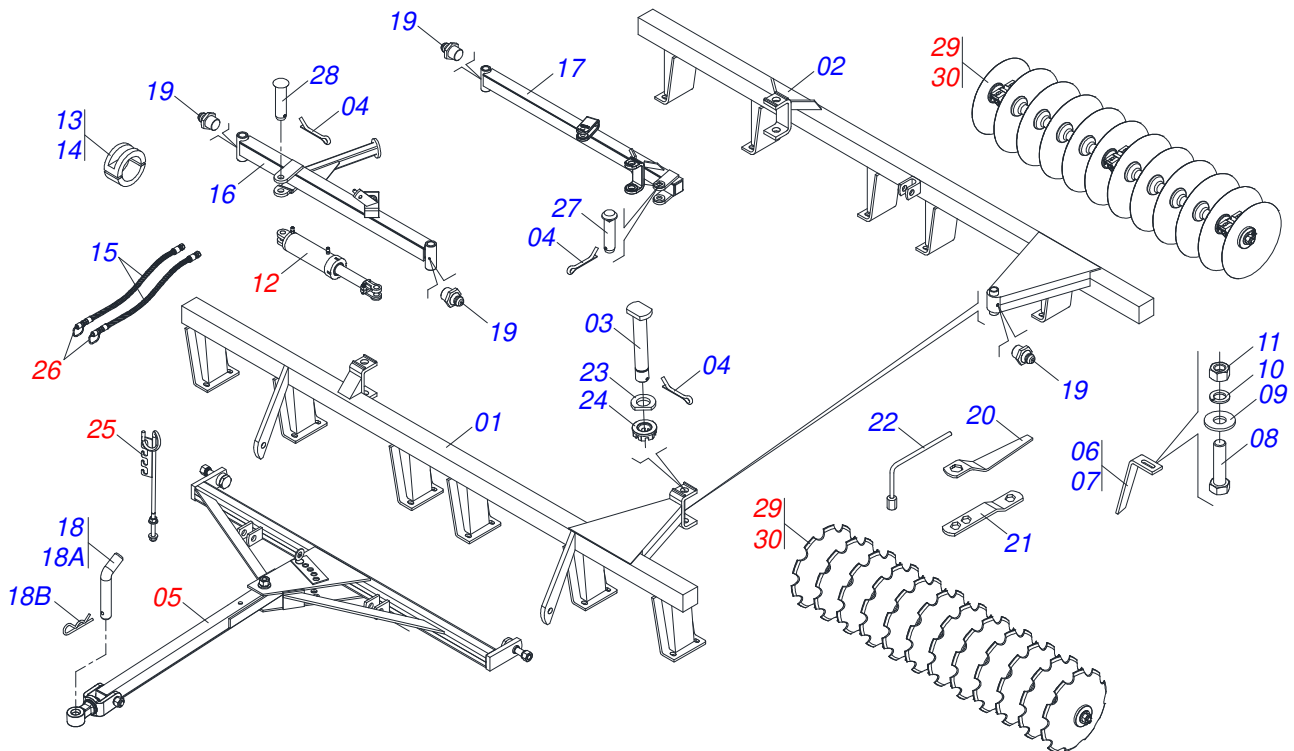

Item	Código	Descrição	Ver Pág.	QT
01	0531060680	CHASSI DIANTEIRO 52		01
02	0531060681	CHASSI TRASEIRO 52		01
03	0531019497	EIXO ARTICULADO 38,10 X 235		04
04	0503010010	CONTRAPINO 1/4 X 2.1/2		06
05	0501043082	CABECALHO COMPLETO	4	01
06	0501063963	LIMPADOR DIANTEIRO		17
07	0501063962	LIMPADOR TRASEIRO		17
08	0503011082	PARAFUSO 1/2 UNC X 1.3/4 CSRT G.5 ZN		68
09	0511017302	ARRUELA LISA 13,50 X 32,50 X 3,0 ZN		68
10	0503010019	ARRUELA PRESSAO 1/2		68
11	0503010060	PORCA SEXTAVADA 1/2 UNC G.5		68
12	0511058459	CILINDRO HIDRAULICO 50,80 X 85,72 X 800 X 402	5	01
13	0501047895	TOPADOR 25 PARA CILINDRO 1.3/4 2 2.1/8		06
14	0501047885	TOPADOR 30 PARA CILINDRO 1.3/4 2 2.1/8		04
15	0501080363	MANGUEIRA 3/8" X 4500 TR-TM		02
16	0501064461	BARRA ESTABILIZADORA DIANTEIRA 1395		01
17	0501064462	BARRA ESTABILIZADORA TRASEIRA 1600		01
18	0501040343	PINO ENGATE COMPLETO		01
18A	0521010453	EIXO JUNCAO		01
18B	0503031035	CUPILHA 6 X 88		01
19	0503010002	GRAXEIRA 1800		04
20	0501010198	CHAVE 1.1/4 CABO CHATO		02
21	0511018451	CHAVE UNIVERSAL 5/8 X 3/4 X 1		01
22	0501068273	CHAVE 5/8 CABO CILINDRO		01
23	0531019540	ARRUELA LISA 39,50 X 70 X 9,50 COM RECORTE		04
24	0501011301	PORCA CASTELO 1.1/2 UNC 6 FPP SEXTAVADA 2.5/16 ZN		04
25	0501040257	SUPORTE MANGUEIRA 3/4 X 975 COMPLETO	6	01
26	0501053834	MACHO ENGATE RAPIDO 1/2 NPT	7	02
27	0521013077	PINO ARTICULADO 31,75 X 150 CAPQ GN ZN		01
28	0521010544	EIXO JUNCAO 31,75 X 125 FURO 110 ZN		02
29	0909097266	SEÇÃO DE DISCOS - 36/40/44/48/52D (DISCOS 8 MISTOS)		01