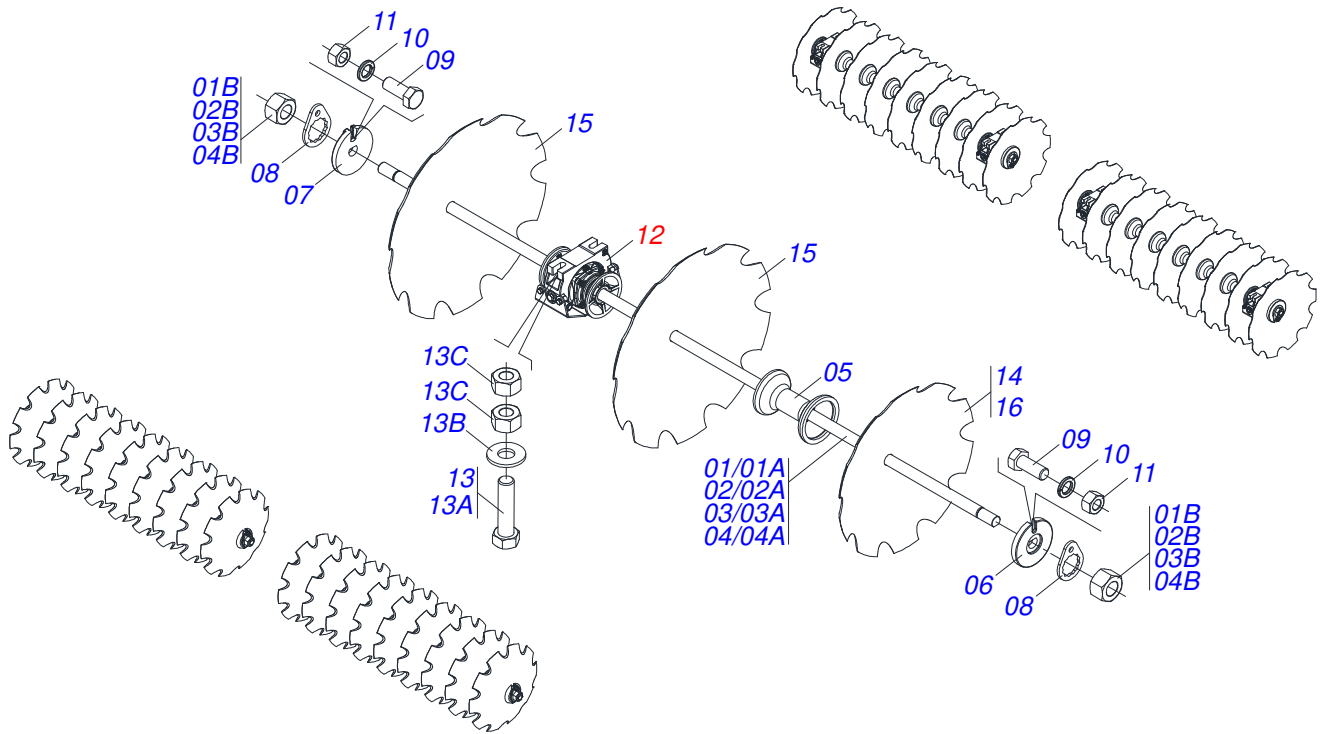

Item	Código	Descrição	Ver Pág.	44	48	52	52E
01	0501042262	EIXO 1.1/4 X 890 COM PORCAS		04	00	00	00
01A	0501016647	EIXO 1.1/4 X 890		01	00	00	00
01B	0501010087	PORCA 1.1/4 UNC SEXTAVADA 2 ZN		02	00	00	00
02	0501042201	EIXO 1.1/4 X 1090 COM PORCAS		04	08	04	00
02A	0501016649	EIXO 1.1/4 X 1090		01	01	01	00
02B	0501010087	PORCA 1.1/4 UNC SEXTAVADA 2 ZN		02	02	02	00
03	0501042202	EIXO 1.1/4 X 1285 COM PORCAS		00	00	04	00
03A	0501016650	EIXO 1.1/4 X 1285		00	00	01	00
03B	0501010087	PORCA 1.1/4 UNC SEXTAVADA 2 ZN		00	00	02	00
04	0511046089	EIXO 1.1/4 X 2470 COM PORCAS		00	00	00	04
04A	0511011406	EIXO 1.1/4 X 2470		00	00	00	01
04B	0501010087	PORCA 1.1/4 UNC SEXTAVADA 2 ZN		00	00	00	02
05	0502010549	SEPARADOR 192,5 C/ FR 1.1/4		20	24	28	36
06	0502010834	TRAVA EIXO INTERNO 1.1/4		08	08	08	04
07	0502010835	TRAVA EIXO EXTERNO 1.1/4		08	08	08	04
08	0501010455	TRAVA PORCA		16	16	16	08
09	0503010395	PARAFUSO 1/2 UNC X 1.1/4 CSRT G.5 ZN		16	16	16	08
10	0503010019	ARRUELA PRESSAO 1/2		16	16	16	08
11	0503010060	PORCA SEXTAVADA 1/2 UNC G.5		16	16	16	08
12	0521047189	MANCAL DMO 192,5 X 1.1/4 COM PROTECAO	10	16	16	16	12
13	0521059224	CONJUNTO PARAFUSO 5/8 UNC X 2.3/4 PARA MANCAL OSCILANTE		32	32	32	24
13A	0501013233	PARAFUSO 5/8 UNC X 2.3/4 C S G.5 ZN		01	01	01	01
13B	0501012140	ARRUELA LISA 16,50 X 40 X 4,00 ZN		01	01	01	01
13C	0503010013	PORCA SEXTAVADA 5/8 UNC G.5 ZN		02	02	02	02
14	0602027340	DR 20 X 3,50 C57AF02FR1.5/16 10R		00	02	00	00
15	0602029421	DR 22 X 4,50 C64AF02FR1.5/16 10R		42	46	50	50
16	0602027342	DR 20 X 4,50 C57AF02FR1.5/16 10R		02	00	02	02