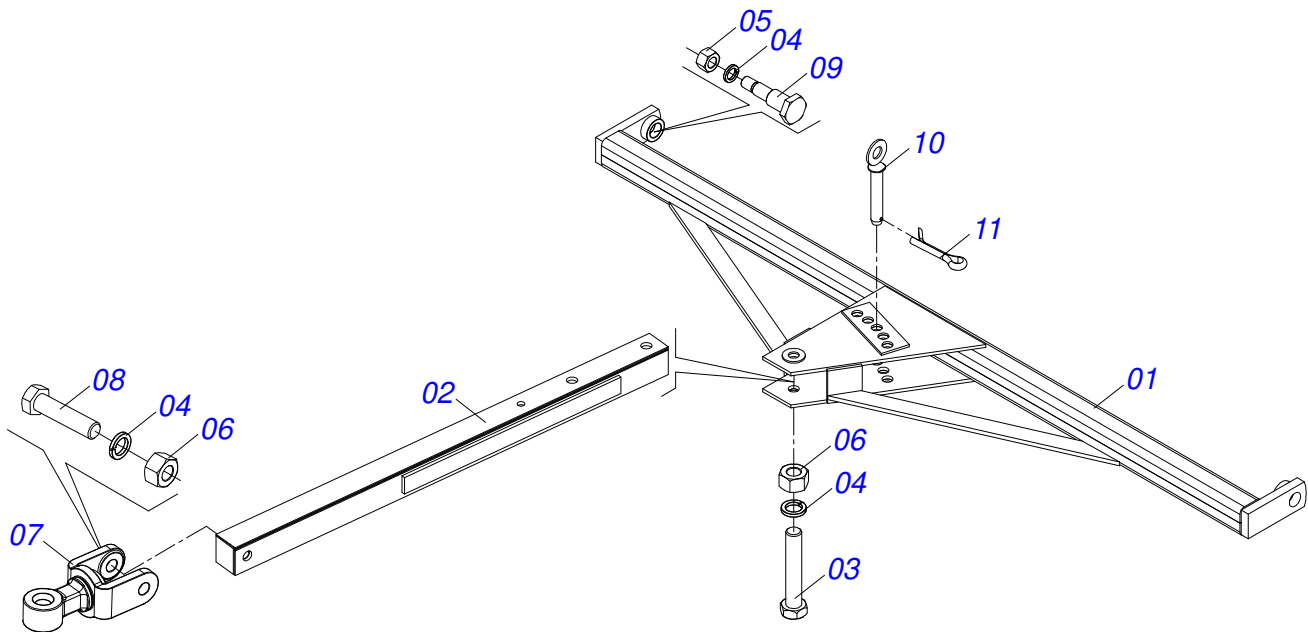

CABECALHO COMPLETO

Item	Código	Descrição	Ver Pág.	QT
01	0501064920	BARRA ENGATE 2270		01
02	0501060188	BARRA TRACAO 1400		01
03	0501010191	PARAFUSO 1 UNC X 6 C S G.5 ZN		01
04	0503010012	ARRUELA PRESSAO 1 ZN 1K01602		04
05	0503010340	PORCA SEXTAVADA 1 UNS 14 FPP (PESADA) G.8 ZN		02
06	0501010059	PORCA SEXTAVADA 1 UNC (PESADA) G.5 ZN		02
07	0521061775	ENGATE AO TRATOR		01
08	0501010060	PARAFUSO 1 UNC X 6.1/2 C S G.5		01
09	0501018191	PARAFUSO BARRA ENGATE COM SEXTAVADO		02
10	0501068993	EIXO JUNCAO 25,40 X 140 COM ARRANQUE		01
11	0503010523	CONTRAPINO 1/4 X 2		01