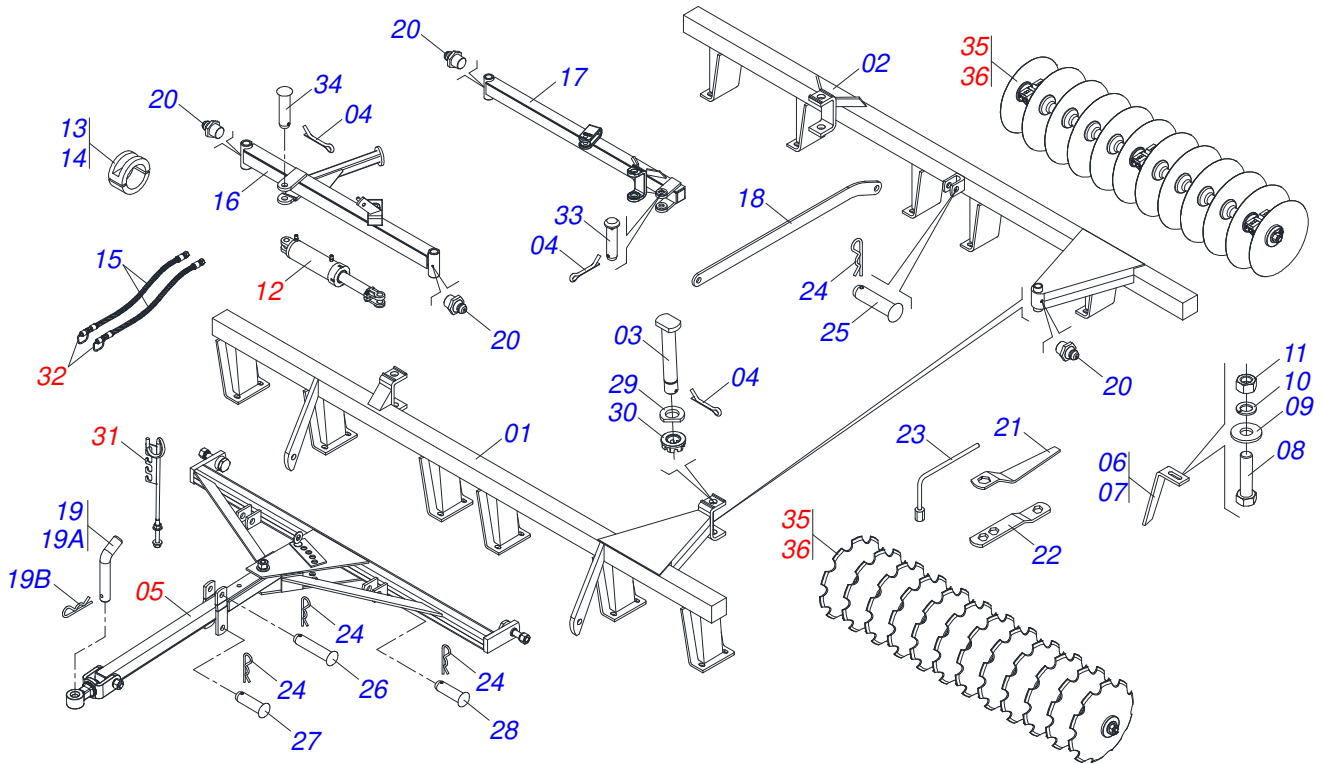

GRADES

GDC - 36/40/44/48/52D - PA - EIXO 1.1/4"

Código: 0501099056

Série: S-0222

Revisão: 00

Data da Revisão: JUNHO/2024

CATÁLOGO DE PEÇAS

CIVEMASA

PRODUTOS

Código	Descrição
0120720202	GDC 36 X 22 X 4,50 MT DMO PA E 1.1/4 S-0222
0120720204	GDC 40 X 22 X 3,50 MT DMO PA E 1.1/4 S-0222
0120720205	GDC 40 X 22 X 4,50 MT DMO PA E 1.1/4 S-0222
0120720207	GDC 44 X 22 X 3,50 MT DMO PA E 1.1/4 S-0222
0120720208	GDC 44 X 22 X 4,50 DR DMO PA E 1.1/4 S-0222
0120720209	GDC 44 X 22 X 4,50 MT DMO PA E 1.1/4 S-0222
0120720211	GDC 48 X 22 X 3,50 MT DMO PA E 1.1/4 S-0222
0120720212	GDC 48 X 22 X 4,50 DR DMO PA E 1.1/4 S-0222
0120720213	GDC 48 X 22 X 4,50 MT DMO PA E 1.1/4 S-0222
0120720214	GDC 48 X 24 X 4,75 MT DMO PA E 1.1/4 S-0222
0120720215	GDC 52 X 22 X 3,50 MT DMO PA E 1.1/4 S-0222
0120720217	GDC 52 X 22 X 4,50 DR DMO PA E 1.1/4 ESP S-0222
0120720218	GDC 52 X 22 X 4,50 DR DMO PA E 1.1/4 S-0222

INDICE

0909097264	CHASSI COMPLETO - 36/40/44/48D	1
0501043081	CABECALHO COMPLETO	2
0909097265	CHASSI COMPLETO - 52D	3
0501043082	CABECALHO COMPLETO	4
0511058459	CILINDRO HIDRAULICO 50,80 X 85,72 X 800 X 402	5
0501040257	SUPORTE MANGUEIRA 3/4 X 975 COMPLETO	6
0501053834	MACHO ENGATE RAPIDO 1/2 NPT	7
0909097266	SEÇÃO DE DISCOS - 36/40/44/48/52D (DISCOS MISTOS)	8
0909097267	SEÇÃO DE DISCOS - 44/48/52D (DISCOS RECORTADOS)	9
0521047189	MANCAL DMO 192,5 X 1.1/4 COM PROTECAO	10
0521050842	MANCAL DMO 192,5 X 1.1/4	11