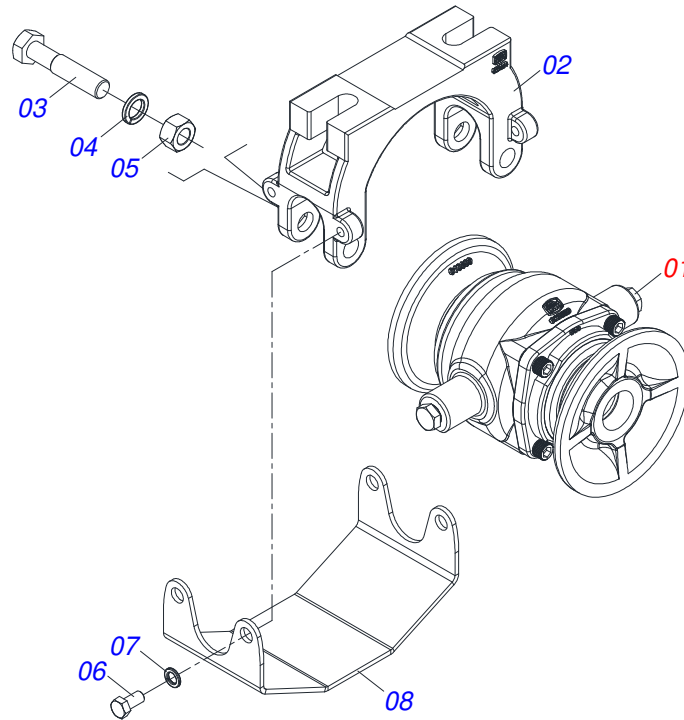

Item	Código	Descrição	Ver Pág.	QT
01	0521050842	MANCAL DMO 192,5 X 1.1/4	11	01
02	0502012854	SUPORTE MANCAL AGRICOLA DM OL OSCILANTE 182/192,5		01
03	0501011541	PARAFUSO 5/8 UNC X 3 CS G.5 ZN1K28066		02
04	0503010027	ARRUELA PRESSAO 5/8 ZN		02
05	0503010013	PORCA SEXTAVADA 5/8 UNC G.5 ZN		02
06	0503011334	PARAFUSO 3/8 UNC X 3/4 CS G.5 ZN		04
07	0503010025	ARRUELA PRESSAO 3/8		04
08	0581014143	CAPA PROTETORA MANCAIS OSCILANTE 182/192/225		01