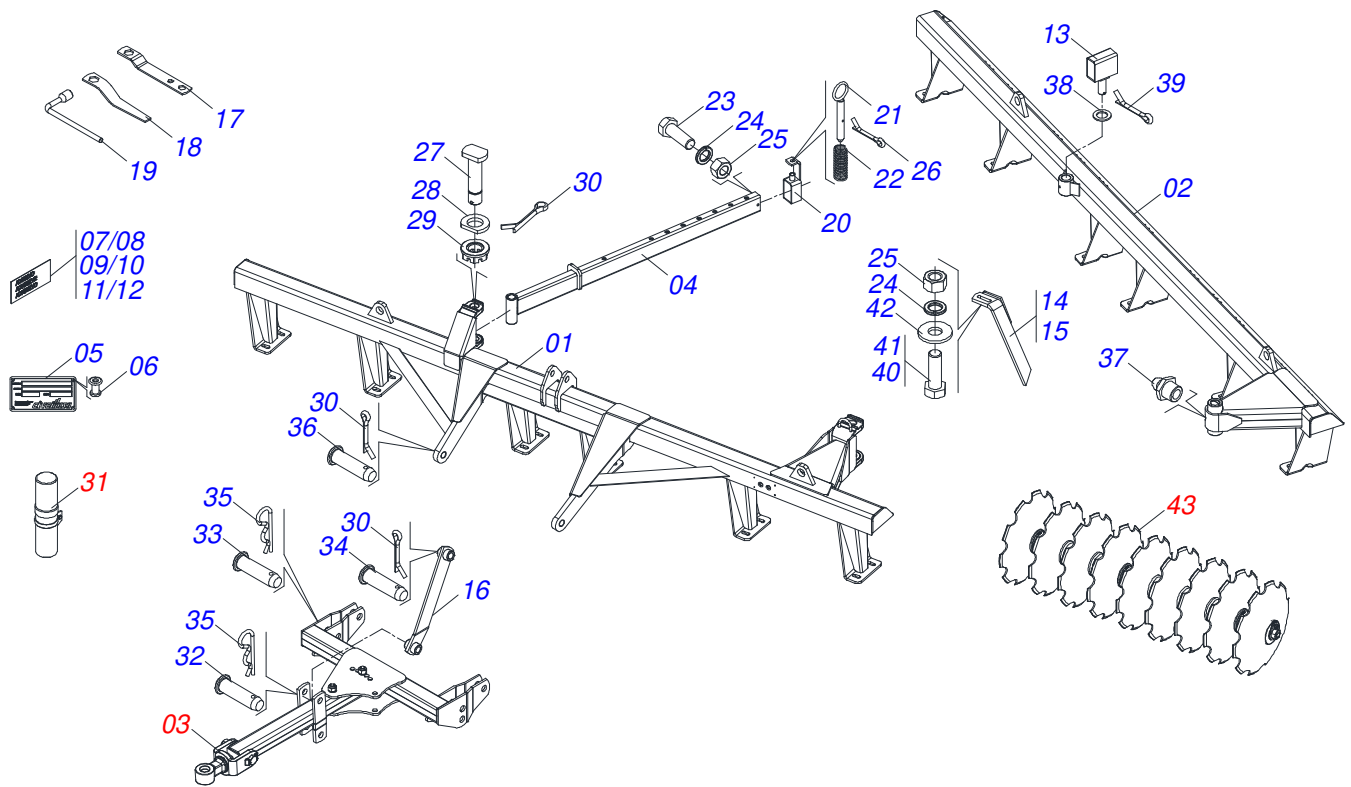

CHASSI COMPLETO

Item	Código	Descrição	Ver Pág.	QT
01	0531061992	CHASSI DIANTEIRO 36D		01
02	0531061994	CHASSI TRASEIRO 36D		01
03	0531040840	CABECALHO COMPLETO	2	01
04	0531061941	BARRA REGULAGEM 1920		01
05	0503034004	ETIQUETA IDENTIFICACAO ALUMINIO CIVEMASA 61 X 118		01
06	0503010001	REBITE POP ADESIVA 423 3,2 X 5,5		04
07	0503033590	EMBLEMA GDC		02
08	0503033404	EMBLEMA LOGO CIVEMASA 50 X 160		02
09	0503031087	ETIQUETA ADESIVA AUTO CONTROLE OK APROVADO		01
10	0503031428	ETIQUETA ADESIVA ATENCAO LER MANUAL		01
11	0503031827	ETIQUETA ADESIVA LUBRIFICACAO E REAPERTO DIARIO		01
12	0503034078	ETIQUETA ADESIVA PONTOS PARA ICAMENTO		04
13	0521065232	GUIA DA BARRA ESTABILIZADORA GNL PA		01
14	0501063963	LIMPADOR DIANTEIRO		11
15	0501063962	LIMPADOR TRASEIRO		11
16	0531061940	MAO FRANCESA 411		01
17	0511018451	CHAVE UNIVERSAL 5/8 X 3/4 X 1		01
18	0501010198	CHAVE 1.1/4 CABO CHATO		02
19	0501068273	CHAVE 5/8 CABO CILINDRO		01
20	0521065233	CAIXA LIMITADORA DE CURSO		01
21	0521065234	EIXO TRAVA BARRA REGULADORA GNL PA		01
22	0503034060	MOLA COMPRESSAO 26,30 X 70 X 2,40		01
23	0503010741	PARAFUSO 1/2 UNC X 2.3/4 C S G.5 ZN		01
24	0503010019	ARRUELA PRESSAO 1/2		53
25	0503010060	PORCA SEXTAVADA 1/2 UNC G.5		51
26	0503010131	CONTRAPINO 3/16 X 1.1/2		01
27	0531019497	EIXO ARTICULADO 38,10 X 235		02
28	0531019540	ARRUELA LISA 39,50 X 70 X 9,50 COM RECORTE		02
29	0501011301	PORCA CASTELO 1.1/2 UNC 6 FPP SEXTAVADA 2.5/16 ZN		02
30	0503010571	CONTRAPINO 1/4 X 1.1/2		03