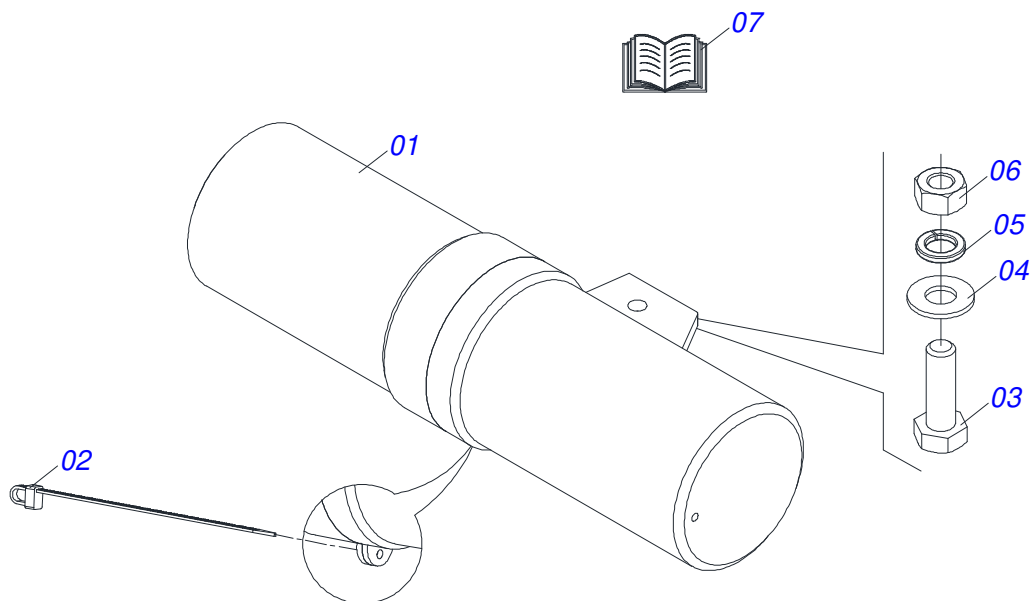

Item	Código	Descrição	Ver Pág.	QT
01	0503060100	PORTA MANUAL INSTRUCOES		01
02	0503010267	ABRACADEIRA NYLON 3,60 X 1,3 X 155 MM		01
03	0503010363	PARAFUSO 5/16 UNC X 1 C S G.2 ZN		01
04	0501010694	ARRUELA LISA 8,50 X 18 X 1,50 ZN		01
05	0503010179	ARRUELA PRESSAO 5/16 ZN 1K01528		01
06	0503010337	PORCA SEXTAVADA 5/16 UNC G.5 ZN		01
07	0511034648	SACO COM MANUAL INSTRUÇÃO		01