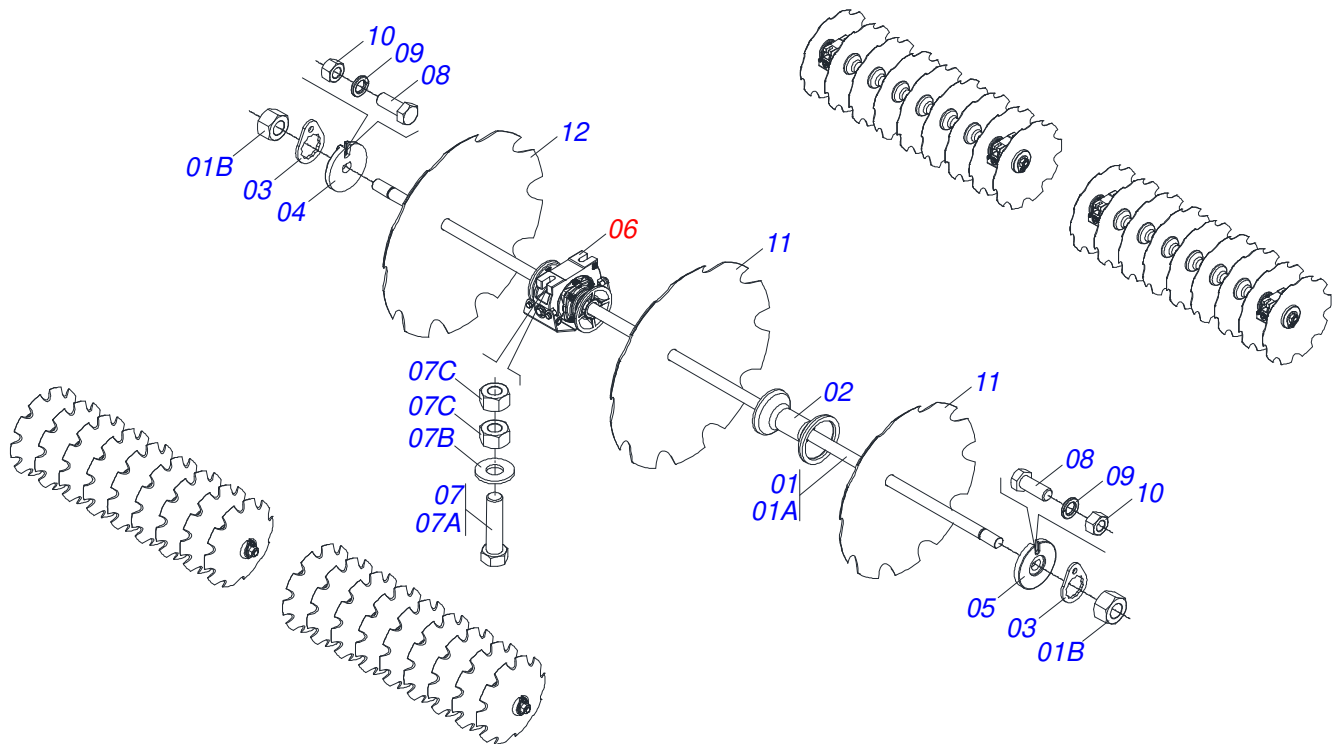

Item	Código	Descrição	Ver Pág.	QT
01	0501040694	EIXO 1.1/4 X 1680 COM PORCAS		04
01A	0501010087	PORCA 1.1/4 UNC SEXTAVADA 2 ZN		02
01B	0501010439	EIXO 1.1/4 X 1680		01
02	0502010549	SEPARADOR 192,5 C/ FR 1.1/4		20
03	0501010455	TRAVA PORCA		08
04	0502010834	TRAVA EIXO INTERNO 1.1/4		04
05	0502010835	TRAVA EIXO EXTERNO 1.1/4		04
06	0521047189	MANCAL DMO 192,5 X 1.1/4 COM PROTECAO	5	12
07	0521059224	CONJUNTO PARAFUSO 5/8 UNC X 2.3/4 PARA MANCAL OSCILANTE		24
07A	0501013233	PARAFUSO 5/8 UNC X 2.3/4 C S G.5 ZN		01
07B	0501012140	ARRUELA LISA 16,50 X 40 X 4,00 ZN		01
07C	0503010013	PORCA SEXTAVADA 5/8 UNC G.5 ZN		02
08	0503010395	PARAFUSO 1/2 UNC X 1.1/4 CSRT G.5 ZN		08
09	0503010019	ARRUELA PRESSAO 1/2		08
10	0503010060	PORCA SEXTAVADA 1/2 UNC G.5		08
11	0602029421	DR 22 X 4,50 C64AF02FR1.5/16 10R		34
12	0602027340	DR 20 X 3,50 C57AF02FR1.5/16 10R		02