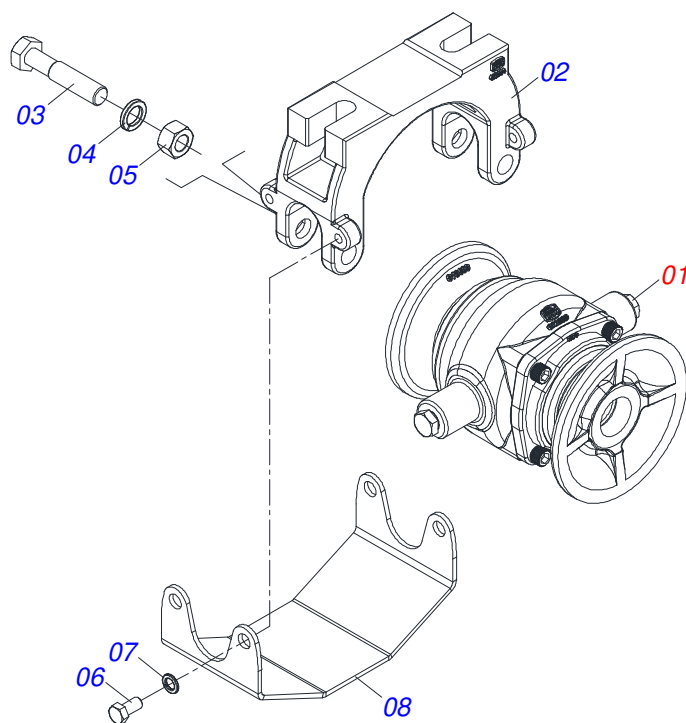

Item	Código	Descrição	Ver Pág.	QT
31	0541051004	CONJUNTO PORTA MANUAL	3	01
32	0521010581	EIXO JUNCAO 25 X 125 FURO 110 ZN		02
33	0521010593	EIXO JUNCAO 27,80 X 100		02
34	0521010579	EIXO JUNCAO 25 X 115 FURO 100 ZN		01
35	0503031035	CUPILHA 6 X 88		04
36	0521010592	EIXO JUNCAO 27,80 X 80		02
37	0503010002	GRAXEIRA 1800		03
38	0501012916	ARRUELA LISA 40 X 66 X 4,75 ZN		01
39	0503010073	CONTRAPINO 3/8" X 3.1/2"		01
40	0501010161	PARAFUSO 1/2 UNC X 1.1/4 C S G.2 ZN		02
41	0503011082	PARAFUSO 1/2 UNC X 1.3/4 CSRT G.5 ZN		42
42	0511017302	ARRUELA LISA 13,50 X 32,50 X 3,0 ZN		44
43	0909090988	SEÇÃO DE DISCOS COMPLETO	4	01

Item	Código	Descrição	Ver Pág.	QT
01	0501060670	BARRA DE TRACAO		01
02	0503011084	PARAFUSO 3/4 UNC X 5 CS G.5 ZN		02
03	0503011442	ARRUELA PRESSAO 3/4 SA		02
04	0503010014	PORCA SEXTAVADA 3/4 UNC (PESADA) G.5 ZN		02
05	0521061775	ENGATE AO TRATOR		01
06	0501010060	PARAFUSO 1 UNC X 6.1/2 C S G.5		01
07	0503011438	ARRUELA PRESSAO 1		01
08	0501010059	PORCA SEXTAVADA 1 UNC (PESADA) G.5 ZN		01
09	0531061946	BARRA DE TRACAO		01

Item	Código	Descrição	Ver Pág.	QT
01	0501040694	EIXO 1.1/4 X 1680 COM PORCAS		04
01A	0501010087	PORCA 1.1/4 UNC SEXTAVADA 2 ZN		02
01B	0501010439	EIXO 1.1/4 X 1680		01
02	0502010549	SEPARADOR 192,5 C/ FR 1.1/4		20
03	0501010455	TRAVA PORCA		08
04	0502010834	TRAVA EIXO INTERNO 1.1/4		04
05	0502010835	TRAVA EIXO EXTERNO 1.1/4		04
06	0521047189	MANCAL DMO 192,5 X 1.1/4 COM PROTECAO	5	12
07	0521059224	CONJUNTO PARAFUSO 5/8 UNC X 2.3/4 PARA MANCAL OSCILANTE		24
07A	0501013233	PARAFUSO 5/8 UNC X 2.3/4 C S G.5 ZN		01
07B	0501012140	ARRUELA LISA 16,50 X 40 X 4,00 ZN		01
07C	0503010013	PORCA SEXTAVADA 5/8 UNC G.5 ZN		02
08	0503010395	PARAFUSO 1/2 UNC X 1.1/4 CSRT G.5 ZN		08
09	0503010019	ARRUELA PRESSAO 1/2		08
10	0503010060	PORCA SEXTAVADA 1/2 UNC G.5		08
11	0602029421	DR 22 X 4,50 C64AF02FR1.5/16 10R		34
12	0602027340	DR 20 X 3,50 C57AF02FR1.5/16 10R		02