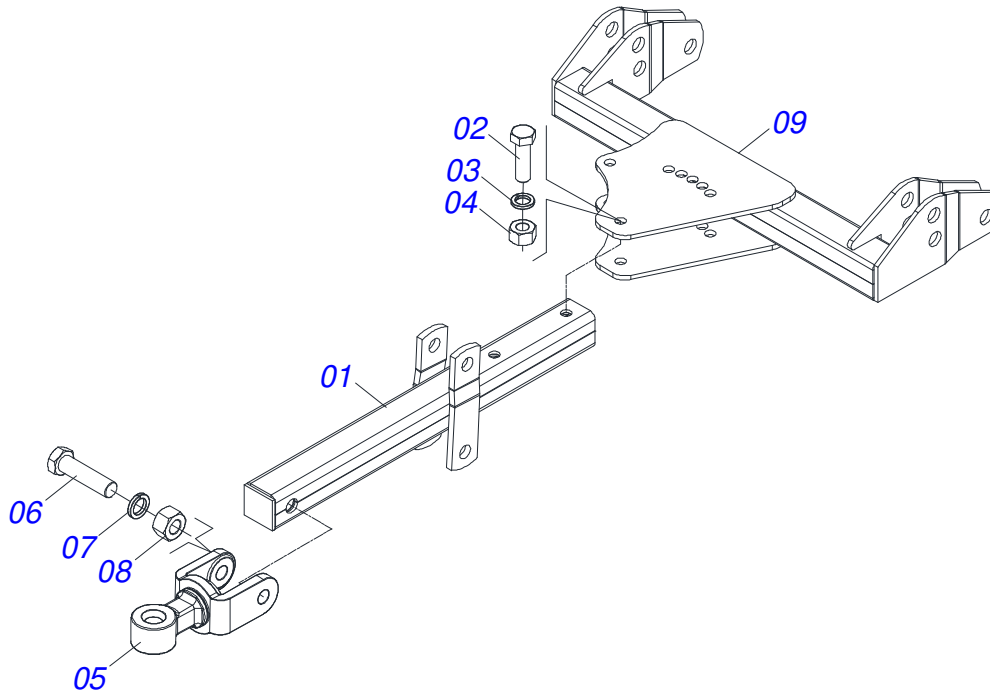

GRADES

GDC 36D - 3P/PY - EIXO 1.1/4"

Código: 0501099055
Série: S-0222
Revisão: 00
Data da Revisão: JUNHO/2024

CATÁLOGO DE PEÇAS

CIVEMASA

A solid orange horizontal bar at the top left of the page.

PRODUTOS

Código	Descrição
0120720200	GDC 36 X 22 X 4,50 DR DMO 3P PY E 1.1/4 S-0222

INDICE

0909090976	CHASSI COMPLETO	1
0531040840	CABECALHO COMPLETO	2
0541051004	CONJUNTO PORTA MANUAL	3
0909090988	SEÇÃO DE DISCOS COMPLETO	4
0521047189	MANCAL DMO 192,5 X 1.1/4 COM PROTECAO	5
0521050842	MANCAL DMO 192,5 X 1.1/4	6

Item	Código	Descrição	Ver Pág.	QT
31	0541051004	CONJUNTO PORTA MANUAL	3	01
32	0521010581	EIXO JUNCAO 25 X 125 FURO 110 ZN		02
33	0521010593	EIXO JUNCAO 27,80 X 100		02
34	0521010579	EIXO JUNCAO 25 X 115 FURO 100 ZN		01
35	0503031035	CUPILHA 6 X 88		04
36	0521010592	EIXO JUNCAO 27,80 X 80		02
37	0503010002	GRAXEIRA 1800		03
38	0501012916	ARRUELA LISA 40 X 66 X 4,75 ZN		01
39	0503010073	CONTRAPINO 3/8" X 3.1/2"		01
40	0501010161	PARAFUSO 1/2 UNC X 1.1/4 C S G.2 ZN		02
41	0503011082	PARAFUSO 1/2 UNC X 1.3/4 CSRT G.5 ZN		42
42	0511017302	ARRUELA LISA 13,50 X 32,50 X 3,0 ZN		44
43	0909090988	SEÇÃO DE DISCOS COMPLETO	4	01

Item	Código	Descrição	Ver Pág.	QT
01	0501060670	BARRA DE TRACAO		01
02	0503011084	PARAFUSO 3/4 UNC X 5 CS G.5 ZN		02
03	0503011442	ARRUELA PRESSAO 3/4 SA		02
04	0503010014	PORCA SEXTAVADA 3/4 UNC (PESADA) G.5 ZN		02
05	0521061775	ENGATE AO TRATOR		01
06	0501010060	PARAFUSO 1 UNC X 6.1/2 C S G.5		01
07	0503011438	ARRUELA PRESSAO 1		01
08	0501010059	PORCA SEXTAVADA 1 UNC (PESADA) G.5 ZN		01
09	0531061946	BARRA DE TRACAO		01