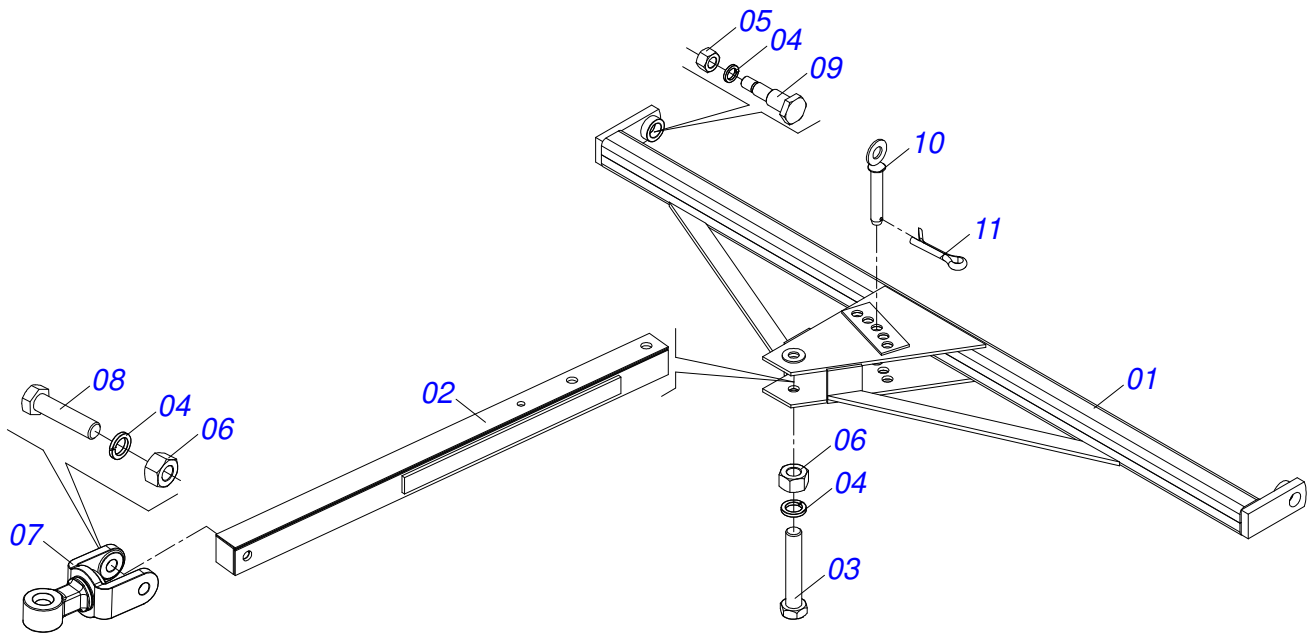

CABECALHO COMPLETO

Item	Código	Descrição	Ver Pág.	QT
01	0501064920	BARRA ENGATE 2270		01
02	0501060188	BARRA TRACAO 1400		01
03	0501010191	PARAFUSO 1 UNC X 6 C S G.5 ZN		01
04	0503010012	ARRUELA PRESSAO 1 ZN 1K01602		04
05	0503010340	PORCA SEXTAVADA 1 UNS 14 FPP (PESADA) G.8 ZN		02
06	0501010059	PORCA SEXTAVADA 1 UNC (PESADA) G.5 ZN		02
07	0521061775	ENGATE AO TRATOR		01
08	0501010060	PARAFUSO 1 UNC X 6.1/2 C S G.5		01
09	0501018191	PARAFUSO BARRA ENGATE COM SEXTAVADO		02
10	0501068993	EIXO JUNCAO 25,40 X 140 COM ARRANQUE		01
11	0503010523	CONTRAPINO 1/4 X 2		01