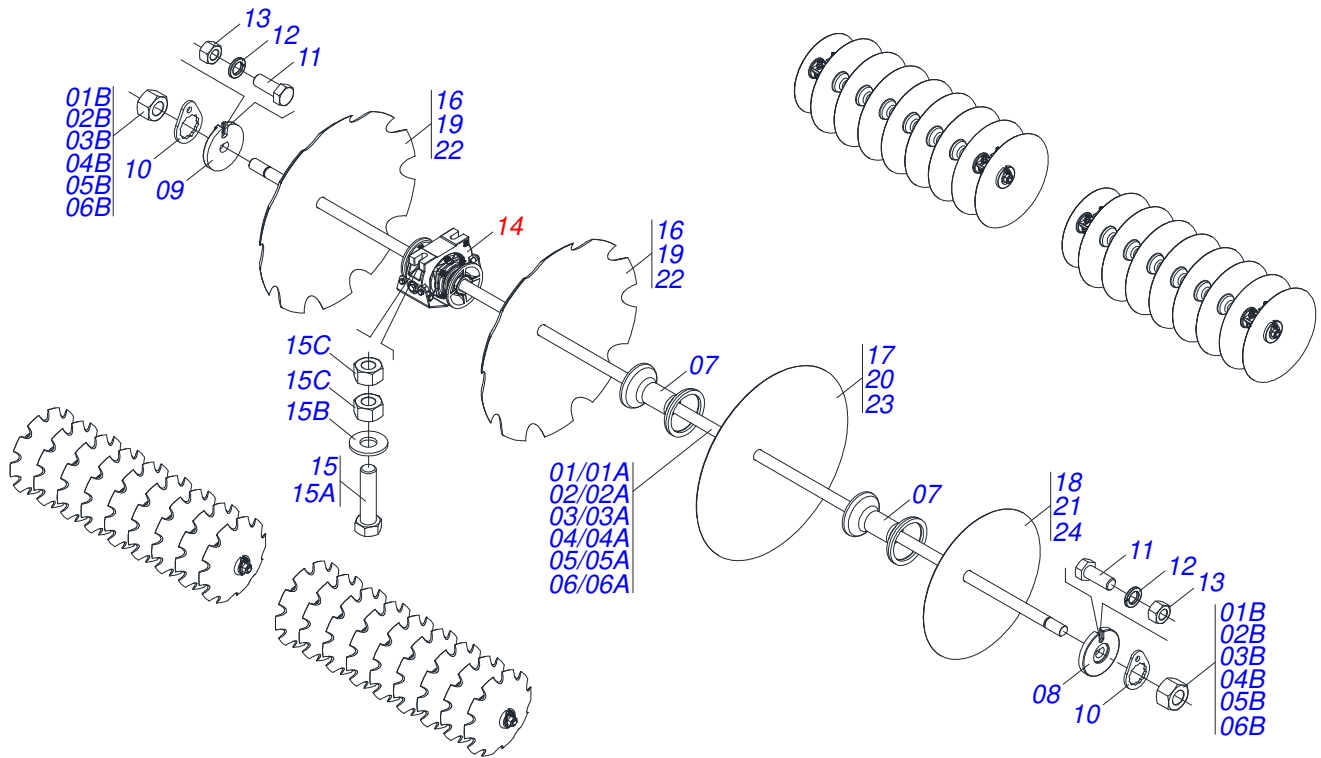

Item	Código	Descrição	Ver Pág.	32	36	40	44	52
01	0501042202	EIXO 1.1/4 X 1285 COM PORCAS		00	00	00	00	04
01A	0501016650	EIXO 1.1/4 X 1285		00	00	00	00	01
01B	0501010087	PORCA 1.1/4 UNC SEXTAVADA 2 ZN		00	00	00	00	02
02	0501042942	EIXO 1.1/4 X 1485 COM PORCAS		04	00	00	00	00
02A	0501017379	EIXO 1.1/4 X 1485		01	00	00	00	00
02B	0501010087	PORCA 1.1/4 UNC SEXTAVADA 2 ZN		02	00	00	00	00
03	0501040694	EIXO 1.1/4 X 1680 COM PORCAS		00	04	00	00	00
03A	0501010439	EIXO 1.1/4 X 1680		00	01	00	00	00
03B	0501010087	PORCA 1.1/4 UNC SEXTAVADA 2 ZN		00	02	00	00	00
04	0501042947	EIXO 1.1/4 X 1880 COM PORCAS		00	00	04	00	00
04A	0501017377	EIXO 1.1/4 X 1880		00	00	01	00	00
04B	0501010087	PORCA 1.1/4 UNC SEXTAVADA 2 ZN		00	00	02	00	00
05	0501042262	EIXO 1.1/4 X 890 COM PORCAS		00	00	00	04	00
05A	0501016647	EIXO 1.1/4 X 890		00	00	00	01	00
05B	0501010087	PORCA 1.1/4 UNC SEXTAVADA 2 ZN		00	00	00	02	00
06	0501042201	EIXO 1.1/4 X 1090 COM PORCAS		00	00	00	04	04
06A	0501016649	EIXO 1.1/4 X 1090		00	00	00	01	01
06B	0501010087	PORCA 1.1/4 UNC SEXTAVADA 2 ZN		00	00	00	02	02
07	0502010549	SEPARADOR 192,5 C/ FR 1.1/4		20	20	24	20	28
08	0502010834	TRAVA EIXO INTERNO 1.1/4		04	04	04	08	08
09	0502010835	TRAVA EIXO EXTERNO 1.1/4		04	04	04	08	08
10	0501010455	TRAVA PORCA		08	08	08	16	16
11	0503010395	PARAFUSO 1/2 UNC X 1.1/4 CSRT G.5 ZN		08	08	08	16	16
12	0503010019	ARRUELA PRESSAO 1/2		08	08	08	16	16
13	0503010060	PORCA SEXTAVADA 1/2 UNC G.5		08	08	08	16	16
14	0521047189	MANCAL DMO 192,5 X 1.1/4 COM PROTECAO	11	08	12	12	16	16
15	0521059224	CONJUNTO PARAFUSO 5/8 UNC X 2.3/4 PARA MANCAL OSCILANTE		16	24	24	32	32
15A	0501013233	PARAFUSO 5/8 UNC X 2.3/4 C S G.5 ZN		01	01	01	01	01
15B	0501012140	ARRUELA LISA 16,50 X 40 X 4,00 ZN		01	01	01	01	01
15C	0503010013	PORCA SEXTAVADA 5/8 UNC G.5 ZN		02	02	02	02	02
16	0602027340	DR 20 X 3,50 C57AF02FR1.5/16 10R		16	18	20	22	26
17	0601027301	DL 20 X 3,50 C57AF02FR1.5/16		14	16	18	20	24
18	0601025251	DL 18 X 3,50 C45AF02FR1.5/16		02	02	02	02	02