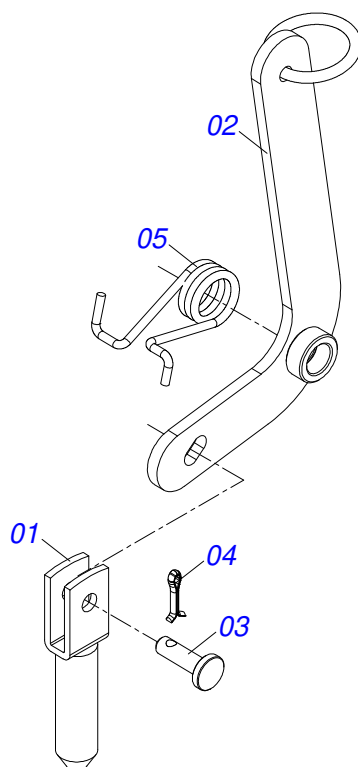

Item	Código	Descrição	Ver Pág.	QT
01	0501060185	TRAVA DE REGISTRO		01
02	0501068981	ACIONADOR DE REGISTRO		01
03	0521010624	EIXO JUNCAO 11,10 X 38 C A		01
04	0503010071	CONTRAPINO 3/16 X 1		01
05	0503030025	MOLA DE TORÇÃO 36 X 5		01