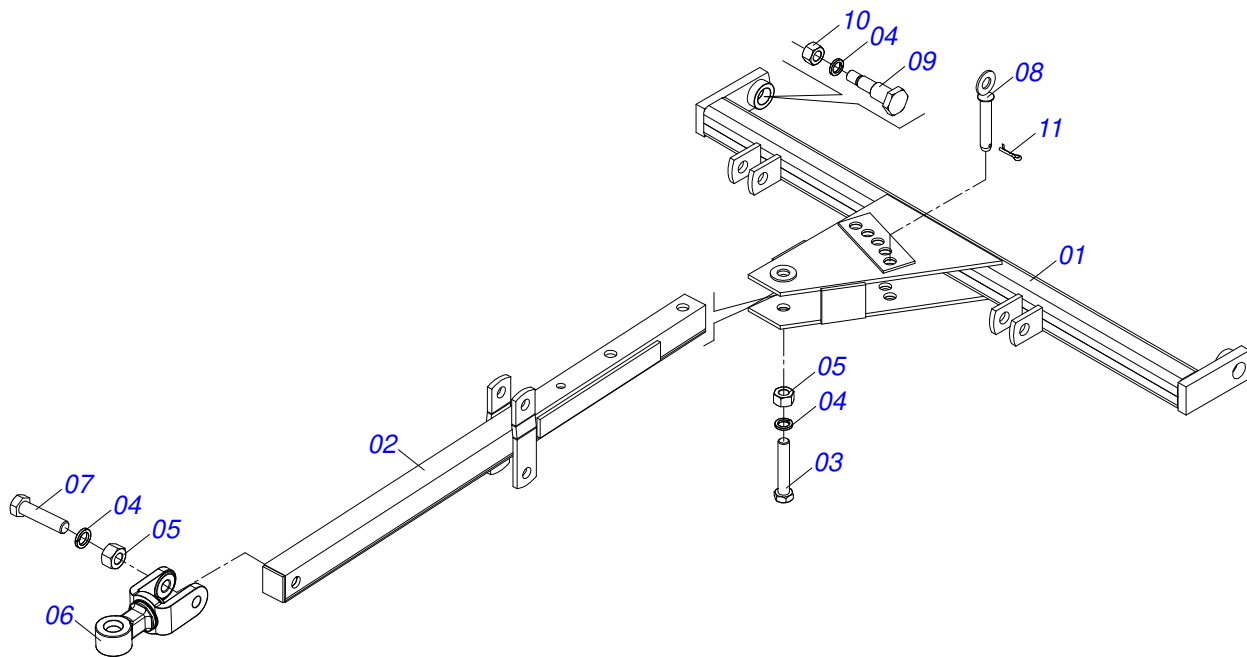

# INDICE

0909097238	CHASSI COMPLETO - 28/32D	.....	1
0501043377	CABECALHO COMPLETO	.....	2
0501043278	REGISTRO COMPLETO	.....	3
0909097239	CHASSI COMPLETO - 36/40/44D	.....	4
0501043081	CABECALHO COMPLETO	.....	5
0501047858	ACIONADOR REGULADOR COMPLETO	.....	6
0909097240	CHASSI COMPLETO - 52D	.....	7
0501043082	CABECALHO COMPLETO	.....	8
0909097241	SEÇÃO DE DISCOS - 32/36/40/44/52D (DISCOS MISTOS)	.....	9
0909097242	SEÇÃO DE DISCOS - 28/32/52D (DISCOS RECORTADOS)	.....	10
0521047189	MANCAL DMO 192,5 X 1.1/4 COM PROTECAO	.....	11
0521050842	MANCAL DMO 192,5 X 1.1/4	.....	12

Item	Código	Descrição	Ver Pág.	28	32
29	0909097242	SEÇÃO DE DISCOS - 28/32/52D (DISCOS RECORTADOS)	10	01	01

**CABECALHO COMPLETO**

Item	Código	Descrição	Ver Pág.	QT
01	0501064917	BARRA ENGATE GN 24A32		01
02	0501064878	BARRA TRAÇÃO PARA TRANSPORTE HIDRAULICO		01
03	0501010372	PARAFUSO 1 UNC X 5.1/2 C S G.5 ZN		01
04	0503011438	ARRUELA PRESSAO 1		04
05	0501010059	PORCA SEXTAVADA 1 UNC (PESADA) G.5 ZN		02
06	0521062444	ENGATE AO TRATOR		01
07	0501010191	PARAFUSO 1 UNC X 6 C S G.5 ZN		01
08	0501068993	EIXO JUNCAO 25,40 X 140 COM ARRANQUE		01
09	0501018191	PARAFUSO BARRA ENGATE COM SEXTAVADO		02
10	0503010340	PORCA SEXTAVADA 1 UNS 14 FPP (PESADA) G.8 ZN		02
11	0503010571	CONTRAPINO 1/4 X 1.1/2		01

**REGISTRO COMPLETO**

Item	Código	Descrição	Ver Pág.	QT
01	0501063302	REGT GNL 20 A 42		01
02	0501063078	TRAVA REGT GNL 20 A 42		01
03	0521010624	EIXO JUNCAO 11,10 X 38 C A		01
04	0501068981	ACIONADOR DE REGISTRO		01
05	0503030025	MOLA DE TORÇÃO 36 X 5		01
06	0503010071	CONTRAPINO 3/16 X 1		02
07	0501012916	ARRUELA LISA 40 X 66 X 4,75 ZN		01
08	0503010073	CONTRAPINO 3/8" X 3.1/2"		01