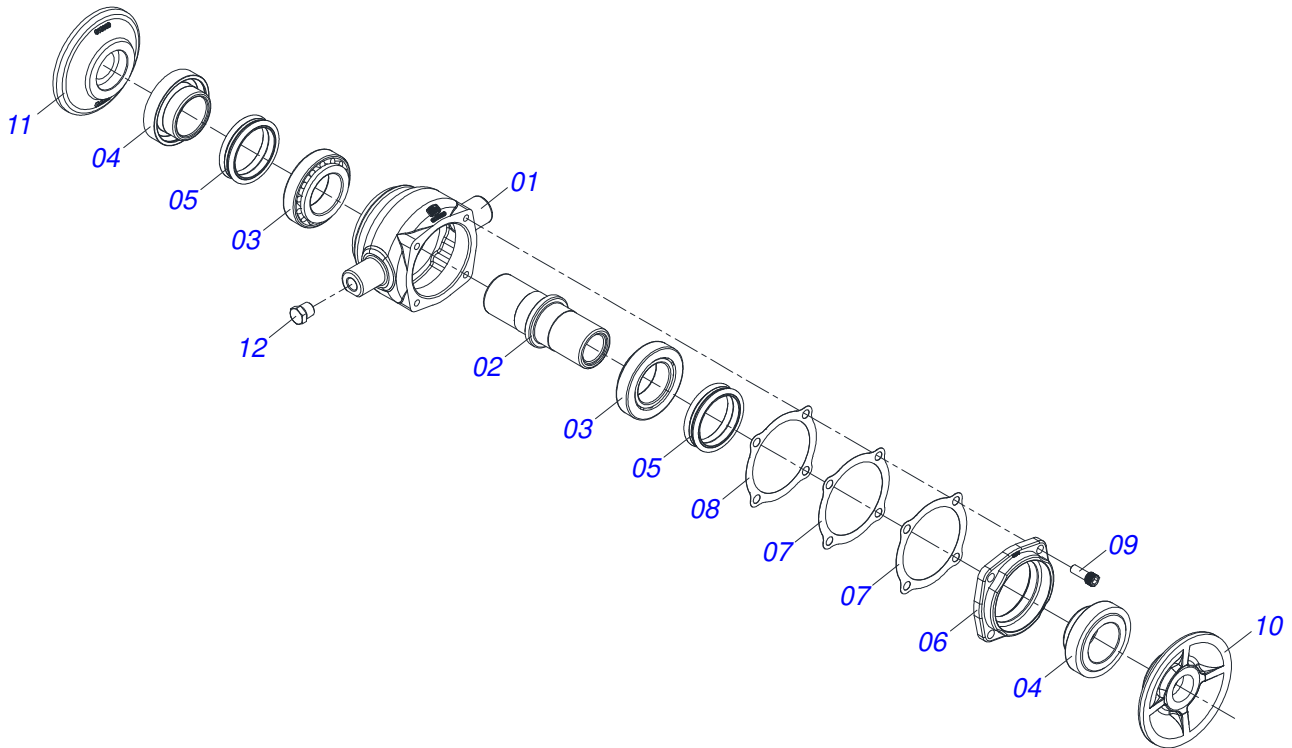

Item	Código	Descrição	Ver Pág.	QT
01	0502012839	CAIXA MANCAL AGRICOLA DM OL OSCILANTE 182/192,5		01
02	0502040060	EIXO CM/DM 182/192,5 SKF 32210		01
03	0503010006	ROLAMENTO 32210 IMPORTADO		02
04	0502010541	PORTA RETENTOR COM LUVAS		02
05	0503030026	RETENTOR LP JB-253		02
06	0502020424	TAMPA CAIXA MANCAL AGRICOLA DM O-182/192,225		01
07	0503030013	JUNTA VEDACAO 112 X 90,5 X 0,3		02
08	0503030684	JUNTA VEDACAO 112 X 90,5 X 0,1		01
09	0503010134	PARAFUSO 3/8 UNC X 1 C C SI 12.9		04
10	0502010070	ENCOSTO EXTERNO DO DISCO		01
11	0502010071	ENCOSTO INTERNO DO DISCO		01
12	0503010856	BUJAO R 3/8 BSPT		02