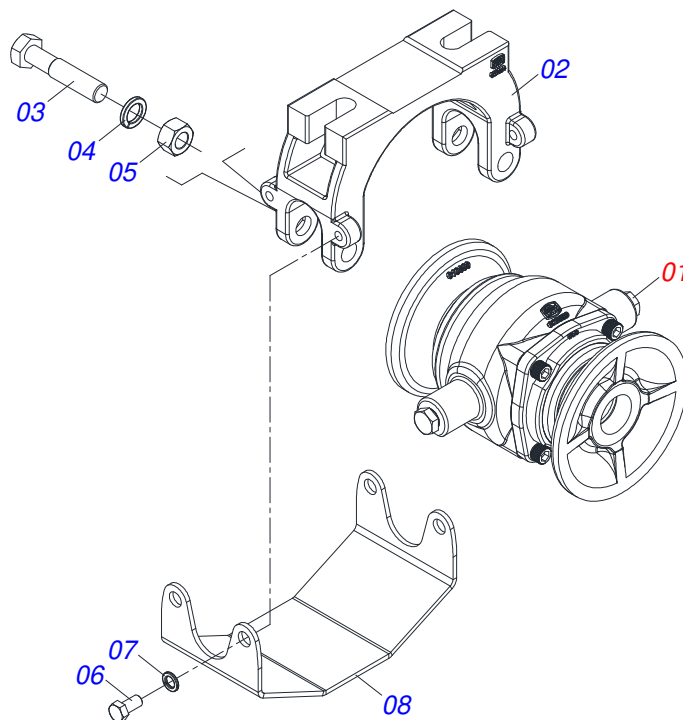

Item	Código	Descrição	Ver Pág.	QT
01	0521050842	MANCAL DMO 192,5 X 1.1/4	12	01
02	0502012854	SUPORTE MANCAL AGRICOLA DM OL OSCILANTE 182/192,5		01
03	0501011541	PARAFUSO 5/8 UNC X 3 CS G.5 ZN1K28066		02
04	0503010027	ARRUELA PRESSAO 5/8 ZN		02
05	0503010013	PORCA SEXTAVADA 5/8 UNC G.5 ZN		02
06	0503011334	PARAFUSO 3/8 UNC X 3/4 CS G.5 ZN		04
07	0503010025	ARRUELA PRESSAO 3/8		04
08	0581014143	CAPA PROTETORA MANCAIS OSCILANTE 182/192/225		01