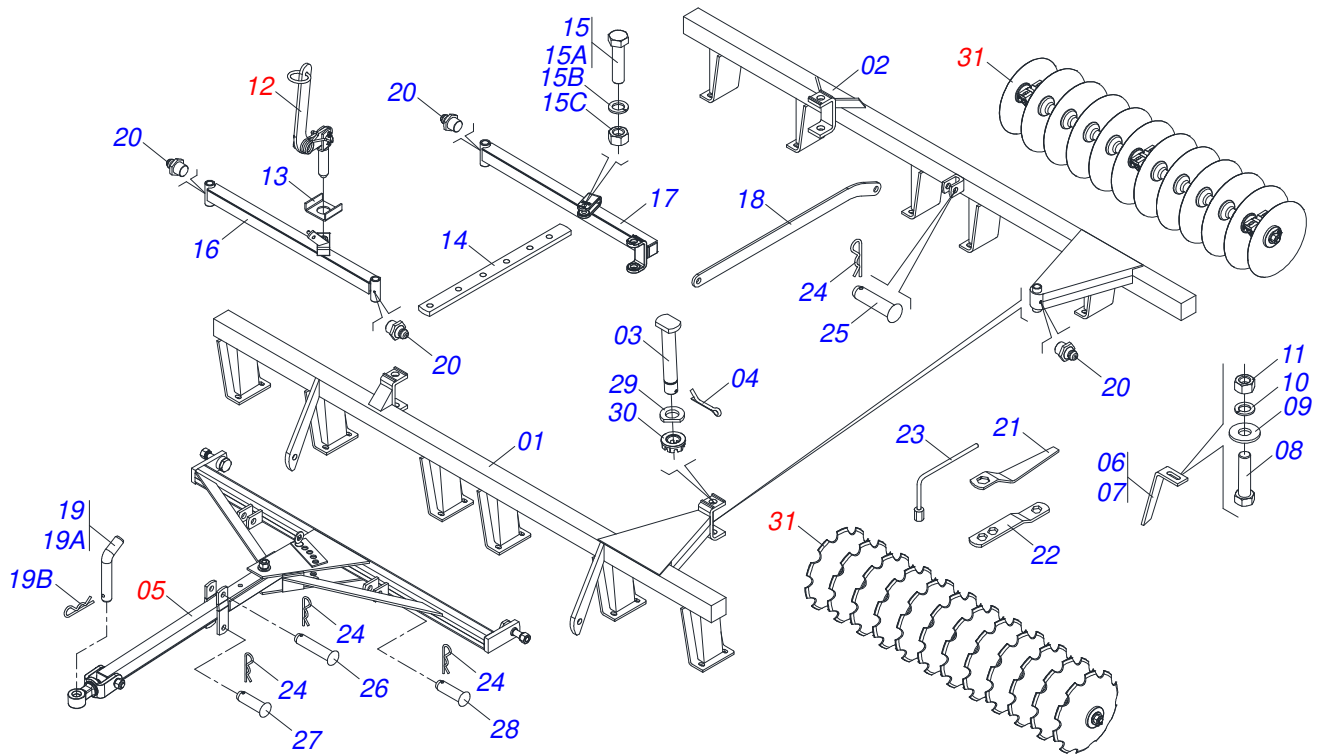

Item	Código	Descrição	Ver Pág.	28	32
29	0909097242	SEÇÃO DE DISCOS - 28/32/52D (DISCOS RECORTADOS)	10	01	01

**CABECALHO COMPLETO**

Item	Código	Descrição	Ver Pág.	QT
01	0501064917	BARRA ENGATE GN 24A32		01
02	0501064878	BARRA TRAÇÃO PARA TRANSPORTE HIDRAULICO		01
03	0501010372	PARAFUSO 1 UNC X 5.1/2 C S G.5 ZN		01
04	0503011438	ARRUELA PRESSAO 1		04
05	0501010059	PORCA SEXTAVADA 1 UNC (PESADA) G.5 ZN		02
06	0521062444	ENGATE AO TRATOR		01
07	0501010191	PARAFUSO 1 UNC X 6 C S G.5 ZN		01
08	0501068993	EIXO JUNCAO 25,40 X 140 COM ARRANQUE		01
09	0501018191	PARAFUSO BARRA ENGATE COM SEXTAVADO		02
10	0503010340	PORCA SEXTAVADA 1 UNS 14 FPP (PESADA) G.8 ZN		02
11	0503010571	CONTRAPINO 1/4 X 1.1/2		01

**REGISTRO COMPLETO**

Item	Código	Descrição	Ver Pág.	QT
01	0501063302	REGT GNL 20 A 42		01
02	0501063078	TRAVA REGT GNL 20 A 42		01
03	0521010624	EIXO JUNCAO 11,10 X 38 C A		01
04	0501068981	ACIONADOR DE REGISTRO		01
05	0503030025	MOLA DE TORÇÃO 36 X 5		01
06	0503010071	CONTRAPINO 3/16 X 1		02
07	0501012916	ARRUELA LISA 40 X 66 X 4,75 ZN		01
08	0503010073	CONTRAPINO 3/8" X 3.1/2"		01

Item	Código	Descrição	Ver Pág.	QT
01	0501060185	TRAVA DE REGISTRO		01
02	0501068981	ACIONADOR DE REGISTRO		01
03	0521010624	EIXO JUNCAO 11,10 X 38 C A		01
04	0503010071	CONTRAPINO 3/16 X 1		01
05	0503030025	MOLA DE TORÇÃO 36 X 5		01