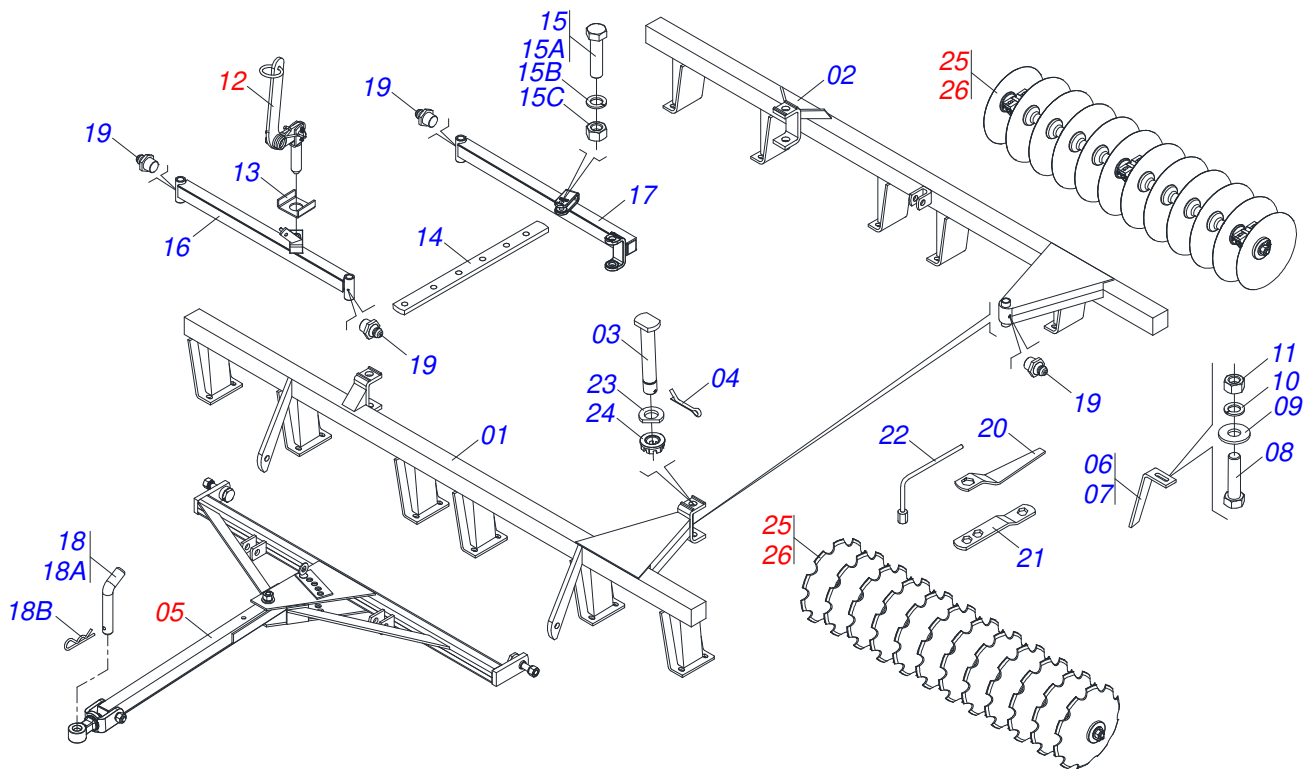

Item	Código	Descrição	Ver Pág.	QT
01	0501064679	CHASSI DIANTEIRO 52		01
02	0501064611	CHASSI TRASEIRO 52		01
03	0531019497	EIXO ARTICULADO 38,10 X 235		04
04	0503010010	CONTRAPINO 1/4 X 2.1/2		04
05	0501043082	CABECALHO COMPLETO	8	01
06	0501063963	LIMPADOR DIANTEIRO		17
07	0501063962	LIMPADOR TRASEIRO		17
08	0503011082	PARAFUSO 1/2 UNC X 1.3/4 CSRT G.5 ZN		68
09	0511017302	ARRUELA LISA 13,50 X 32,50 X 3,0 ZN		68
10	0503010019	ARRUELA PRESSAO 1/2		68
11	0503010060	PORCA SEXTAVADA 1/2 UNC G.5		68
12	0501047858	ACIONADOR REGULADOR COMPLETO	6	01
13	0501011649	U 30 X 80 X 3/16 X 76		01
14	0501064197	BARRA REGULAGEM		01
15	0501040852	PARAFUSO 1 UNC X 4 C S COMPLETO		01
15A	0503011432	PARAFUSO 1 UNC X 4 CS G.5 ZN		01
15B	0503010012	ARRUELA PRESSAO 1 ZN 1K01602		01
15C	0501010059	PORCA SEXTAVADA 1 UNC (PESADA) G.5 ZN		01
16	0501064509	BARRA ESTABILIZADORA DIANTEIRA		01
17	0501064508	BARRA ESTABILIZADORA TRASEIRA		01
18	0501040343	PINO ENGATE COMPLETO		01
18A	0521010453	EIXO JUNCAO		01
18B	0503031035	CUPILHA 6 X 88		01
19	0503010002	GRAXEIRA 1800		04
20	0501010198	CHAVE 1.1/4 CABO CHATO		02
21	0511018451	CHAVE UNIVERSAL 5/8 X 3/4 X 1		01
22	0501068273	CHAVE 5/8 CABO CILINDRO		01
23	0531019540	ARRUELA LISA 39,50 X 70 X 9,50 COM RECORTE		04
24	0501011301	PORCA CASTELO 1.1/2 UNC 6 FPP SEXTAVADA 2.5/16 ZN		04
25	0909097241	SEÇÃO DE DISCOS - 32/36/40/44/52D (DISCOS 9 MISTOS)		01
26	0909097242	SEÇÃO DE DISCOS - 28/32/52D (DISCOS 10 RECORTADOS)		01