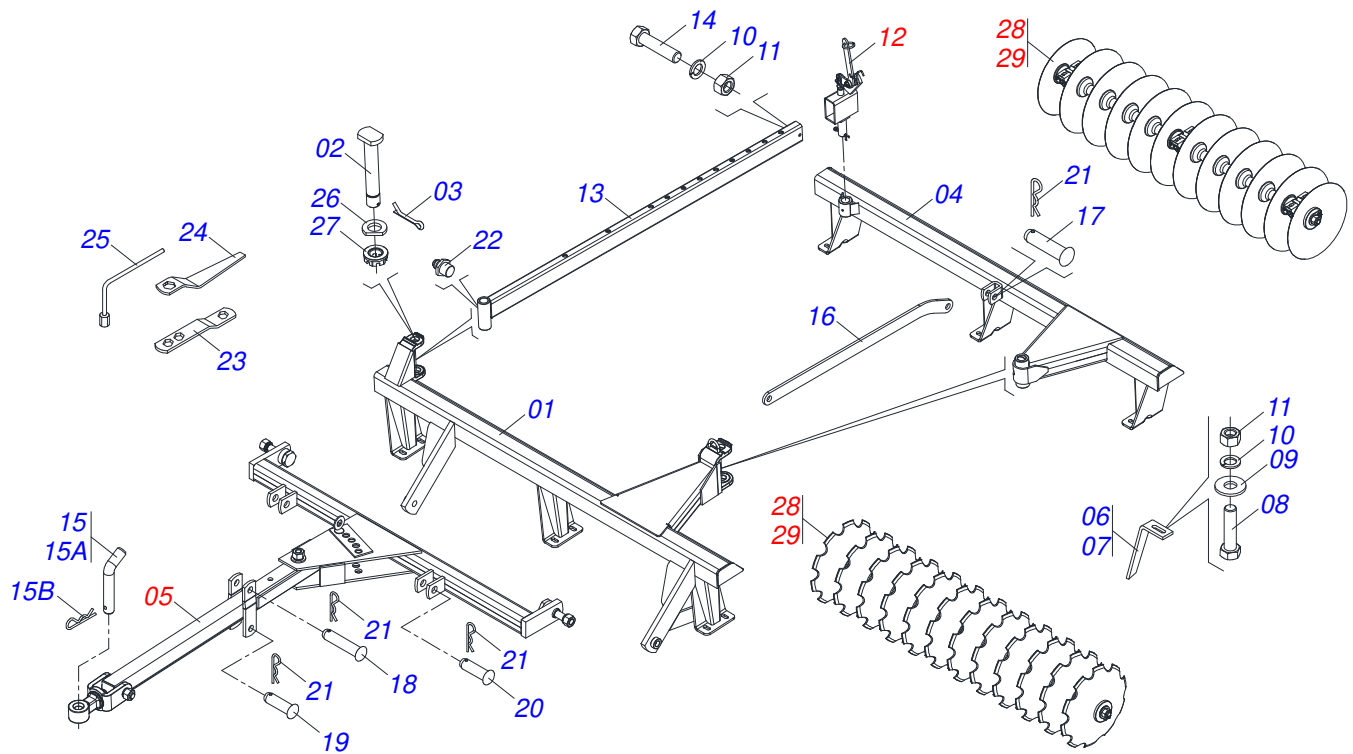

CHASSI COMPLETO - 28/32D

Item	Código	Descrição	Ver Pág.	28	32
01	0521064356	CHASSI DIANTEIRO 28		01	00
01.	0521063410	CHASSI DIANTEIRO 32		00	01
02	0531019497	EIXO ARTICULADO 38,10 X 235		02	02
03	0503010010	CONTRAPINO 1/4 X 2.1/2		02	02
04	0521064357	CHASSI TRASEIRO 28		01	00
04.	0521064358	CHASSI TRASEIRO 32		00	01
05	0501043377	CABECALHO COMPLETO	2	01	01
06	0501063963	LIMPADOR DIANTEIRO		09	11
07	0501063962	LIMPADOR TRASEIRO		09	11
08	0503011082	PARAFUSO 1/2 UNC X 1.3/4 CSRT G.5 ZN		36	44
09	0511017302	ARRUELA LISA 13,50 X 32,50 X 3,0 ZN		36	44
10	0503010019	ARRUELA PRESSAO 1/2		36	44
11	0503010060	PORCA SEXTAVADA 1/2 UNC G.5		36	44
12	0501043278	REGISTRO COMPLETO	3	01	01
13	0501065295	BARRA DE REGULAGEM 28/32		01	01
14	0503010741	PARAFUSO 1/2 UNC X 2.3/4 C S G.5 ZN		01	01
15	0501040343	PINO ENGATE COMPLETO		01	01
15A	0521010453	EIXO JUNCAO		01	01
15B	0503031035	CUPILHA 6 X 88		01	01
16	0501018945	MAO FRANCESA		01	01
17	0521010573	EIXO JUNCAO 25 X 80 FURO 65 ZN GN		01	01
18	0521010578	EIXO JUNCAO 25 X 110 FURO 95 ZN		01	01
19	0521010579	EIXO JUNCAO 25 X 115 FURO 100 ZN		01	01
20	0521010595	EIXO JUNCAO 27,80 X 110 ZN		02	02
21	0503031035	CUPILHA 6 X 88		05	05
22	0503010002	GRAXEIRA 1800		03	03
23	0511018451	CHAVE UNIVERSAL 5/8 X 3/4 X 1		01	01
24	0501010198	CHAVE 1.1/4 CABO CHATO		02	02
25	0501068273	CHAVE 5/8 CABO CILINDRO		01	01
26	0531019540	ARRUELA LISA 39,50 X 70 X 9,50 COM RECORTE		02	02
27	0501011301	PORCA CASTELO 1.1/2 UNC 6 FPP SEXTAVADA 2.5/16 ZN		02	02
28	0909097241	SEÇÃO DE DISCOS - 32/36/40/44/52D (DISCOS 9 MISTOS)		00	01