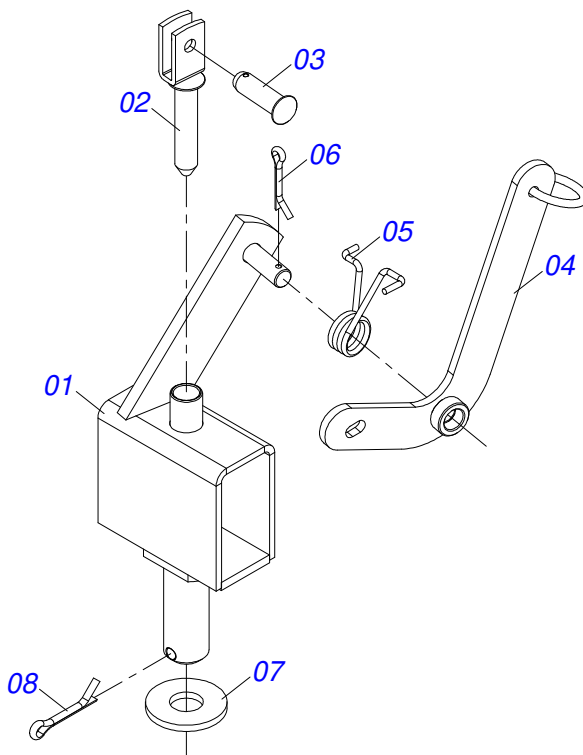

REGISTRO COMPLETO

Item	Código	Descrição	Ver Pág.	QT
01	0501063302	REGT GNL 20 A 42		01
02	0501063078	TRAVA REGT GNL 20 A 42		01
03	0521010624	EIXO JUNCAO 11,10 X 38 C A		01
04	0501068981	ACIONADOR DE REGISTRO		01
05	0503030025	MOLA DE TORÇÃO 36 X 5		01
06	0503010071	CONTRAPINO 3/16 X 1		02
07	0501012916	ARRUELA LISA 40 X 66 X 4,75 ZN		01
08	0503010073	CONTRAPINO 3/8" X 3.1/2"		01