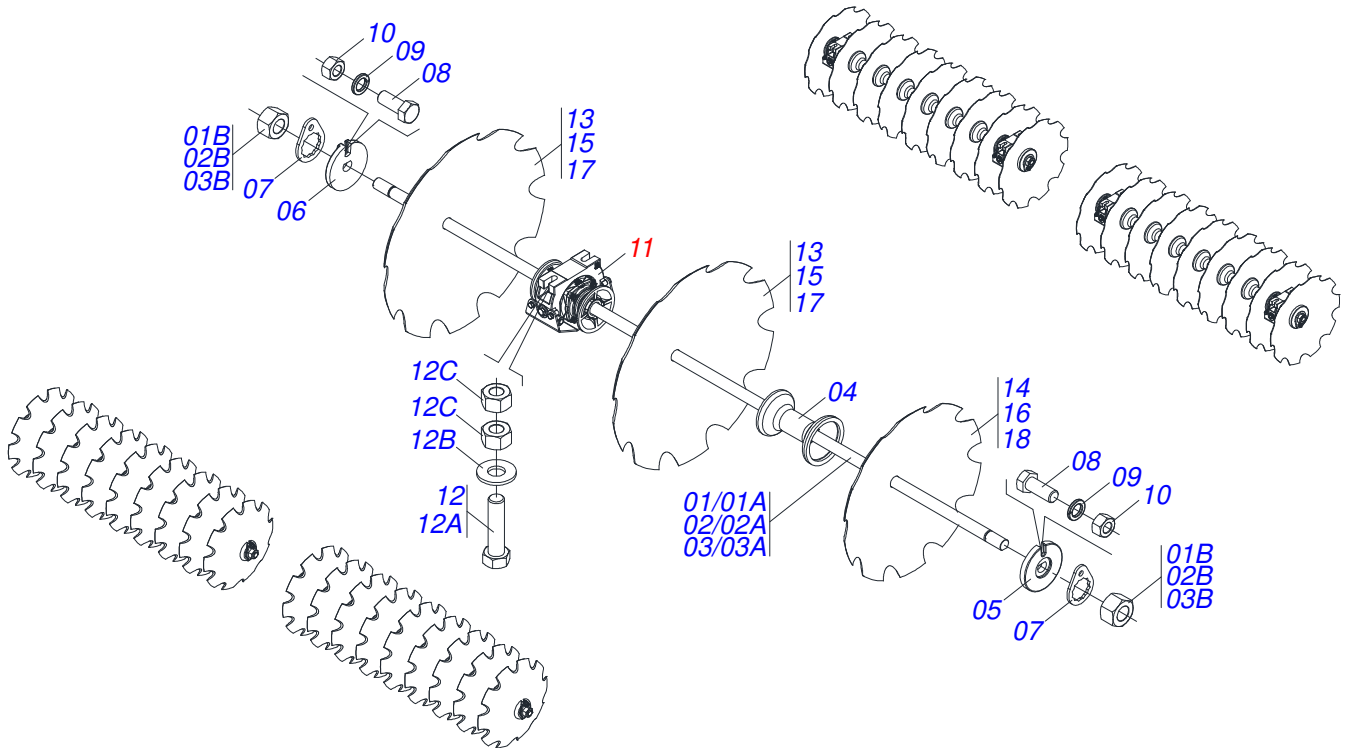

Item	Código	Descrição	Ver Pág.	28	32	52
01	0501042202	EIXO 1.1/4 X 1285 COM PORCAS		04	00	04
01A	0501016650	EIXO 1.1/4 X 1285		01	00	01
01B	0501010087	PORCA 1.1/4 UNC SEXTAVADA 2 ZN		02	00	02
02	0501042942	EIXO 1.1/4 X 1485 COM PORCAS		00	04	00
02A	0501017379	EIXO 1.1/4 X 1485		00	01	00
02B	0501010087	PORCA 1.1/4 UNC SEXTAVADA 2 ZN		00	02	00
03	0501042201	EIXO 1.1/4 X 1090 COM PORCAS		00	00	04
03A	0501016649	EIXO 1.1/4 X 1090		00	00	01
03B	0501010087	PORCA 1.1/4 UNC SEXTAVADA 2 ZN		00	00	02
04	0502010549	SEPARADOR 192,5 C/ FR 1.1/4		16	20	28
05	0502010834	TRAVA EIXO INTERNO 1.1/4		04	04	08
06	0502010835	TRAVA EIXO EXTERNO 1.1/4		04	04	08
07	0501010455	TRAVA PORCA		08	08	16
08	0503010395	PARAFUSO 1/2 UNC X 1.1/4 CSRT G.5 ZN		08	08	16
09	0503010019	ARRUELA PRESSAO 1/2		08	08	16
10	0503010060	PORCA SEXTAVADA 1/2 UNC G.5		08	08	16
11	0521047189	MANCAL DMO 192,5 X 1.1/4 COM PROTECAO	11	08	08	16
12	0521059224	CONJUNTO PARAFUSO 5/8 UNC X 2.3/4 PARA MANCAL OSCILANTE		16	16	32
12A	0501013233	PARAFUSO 5/8 UNC X 2.3/4 C S G.5 ZN		01	01	01
12B	0501012140	ARRUELA LISA 16,50 X 40 X 4,00 ZN		01	01	01
12C	0503010013	PORCA SEXTAVADA 5/8 UNC G.5 ZN		02	02	02
13	0602027340	DR 20 X 3,50 C57AF02FR1.5/16 10R		26	00	00
14	0602025261	DR 18 X 3,50 C45AF02FR1.5/16 9R		02	00	00
15	0602029420	DR 22 X 3,50 C64AF02FR1.5/16 D126 10R		00	30	00
16	0602027340	DR 20 X 3,50 C57AF02FR1.5/16 10R		00	02	00
17	0602029421	DR 22 X 4,50 C64AF02FR1.5/16 10R		00	30	50
18	0602027342	DR 20 X 4,50 C57AF02FR1.5/16 10R		00	02	02