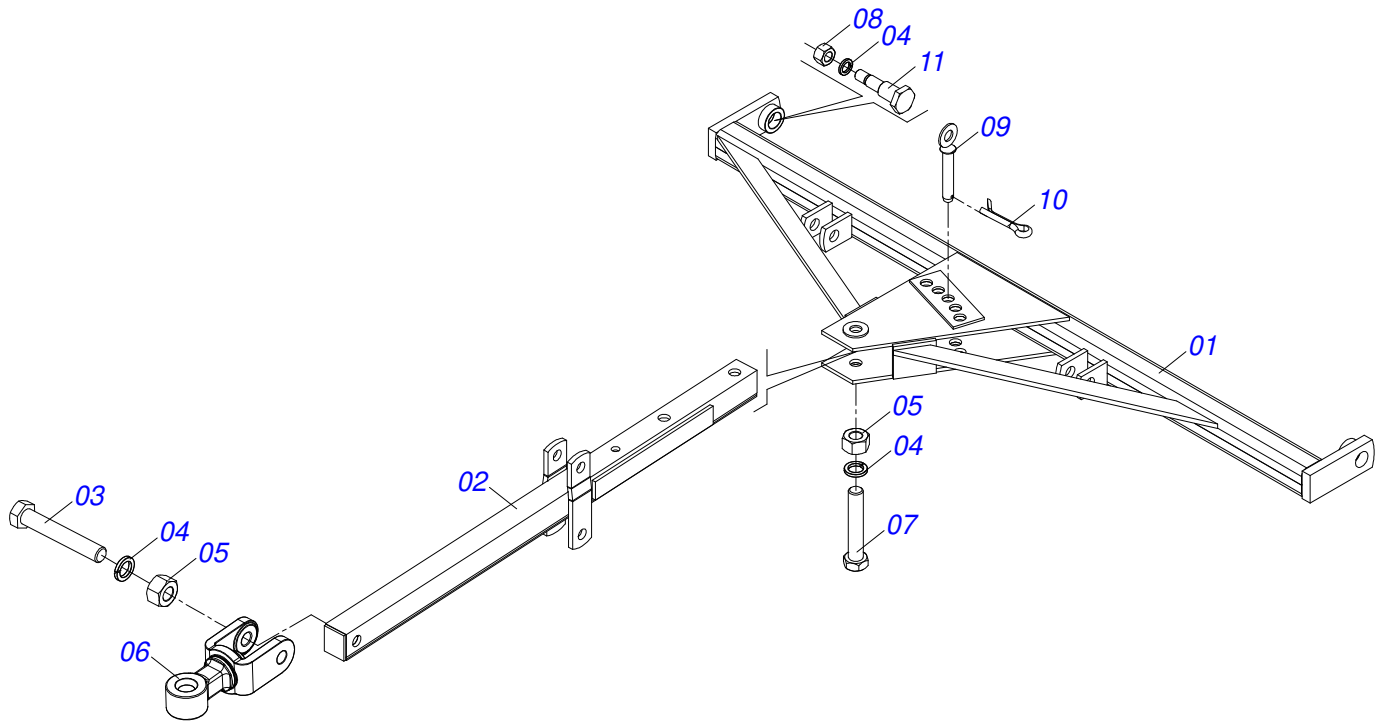

Item	Código	Descrição	Ver Pág.	QT
01	0501064919	BARRA ENGATE PARA TRANSPORTE HIDRAULICO		01
02	0501064878	BARRA TRAÇÃO PARA TRANSPORTE HIDRAULICO		01
03	0501010372	PARAFUSO 1 UNC X 5.1/2 C S G.5 ZN		01
04	0503011438	ARRUELA PRESSAO 1		04
05	0501010059	PORCA SEXTAVADA 1 UNC (PESADA) G.5 ZN		02
06	0521062444	ENGATE AO TRATOR		01
07	0501010191	PARAFUSO 1 UNC X 6 C S G.5 ZN		01
08	0503010340	PORCA SEXTAVADA 1 UNS 14 FPP (PESADA) G.8 ZN		02
09	0501068993	EIXO JUNCAO 25,40 X 140 COM ARRANQUE		01
10	0503010571	CONTRAPINO 1/4 X 1.1/2		01
11	0501018191	PARAFUSO BARRA ENGATE COM SEXTAVADO		02