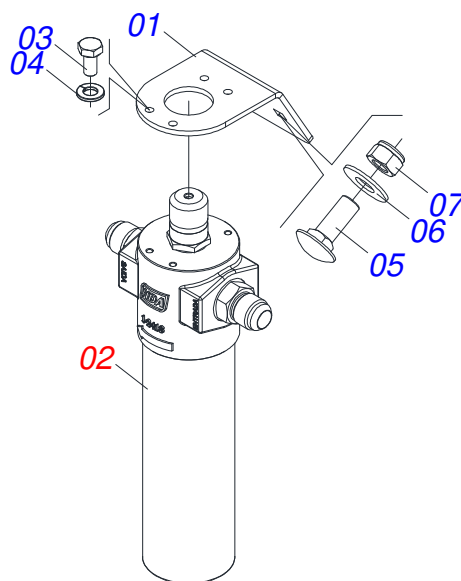

Item	Código	Descrição	Ver Pág.	QT
01	0591013645	SUPORE FILTRO PRESSAO		01
02	0521057599	FILTRO PRESSAO PARKER HDA FP20 10FV 06B LV6 COM NIPLE	25	01
03	0503011812	PARAFUSO M6 X 1 X 12 CS 8.8 ZN		04
04	0503010143	ARRUELA PRESSAO 1/4 ZN		04
05	0501011643	PARAFUSO 3/8 UNC X 1 CAPQ G.2 ZN		02
06	0501013518	ARRUELA LISA 10,50 X 24 X 1,50 ZN		02
07	0503013357	PORCA SEXTAVADA AUTOTRAVANTE COM NYLON 3/8 UNC BAIXA G.5 ZN		02