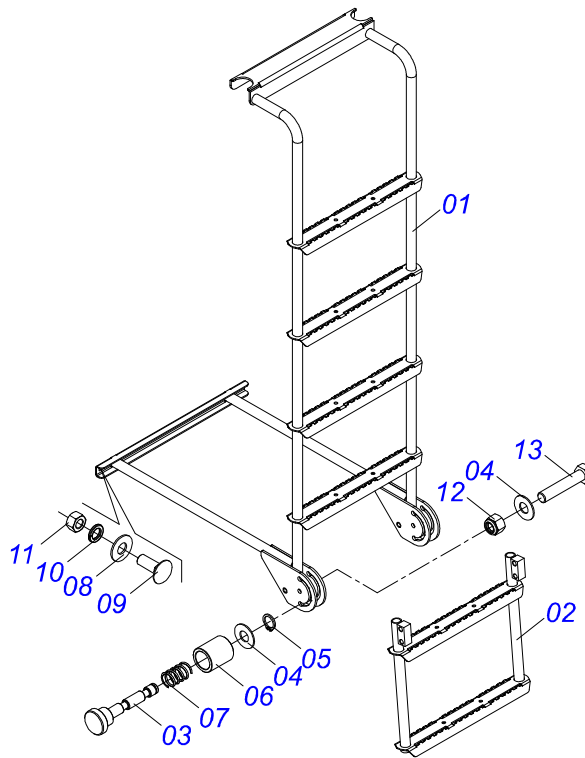

Item	Código	Descrição	Ver Pág.	QT
01	0521067129	ESCADA		01
02	0521067130	PROLONGADOR ESCADA		01
03	0571019930	EIXO TRAVA PROLONGADOR		01
04	0501013519	ARRUELA LISA 13,50 X 30 X 1,50 ZN		03
05	0503010291	ANEL RETENTOR PARA EIXO 501012		01
06	0571019931	LUVA GUIA MOLA		01
07	0503032035	MOLA COMPRESSAO 19 X 30 X 2,0 ZN		01
08	0501013518	ARRUELA LISA 10,50 X 24 X 1,50 ZN		02
09	0501011643	PARAFUSO 3/8 UNC X 1 CAPQ G.2 ZN		02
10	0503010025	ARRUELA PRESSAO 3/8		02
11	0503010026	PORCA SEXTAVADA 3/8 UNC G.5 ZN		02
12	0503010589	PORCA SEXTAVADA AUTOTRAVANTE COM NYLON 1/2 UNC ALTA G.5 ZN		02
13	0503010734	PARAFUSO 1/2 UNC X 2.1/2 C S G.2 ZN		02