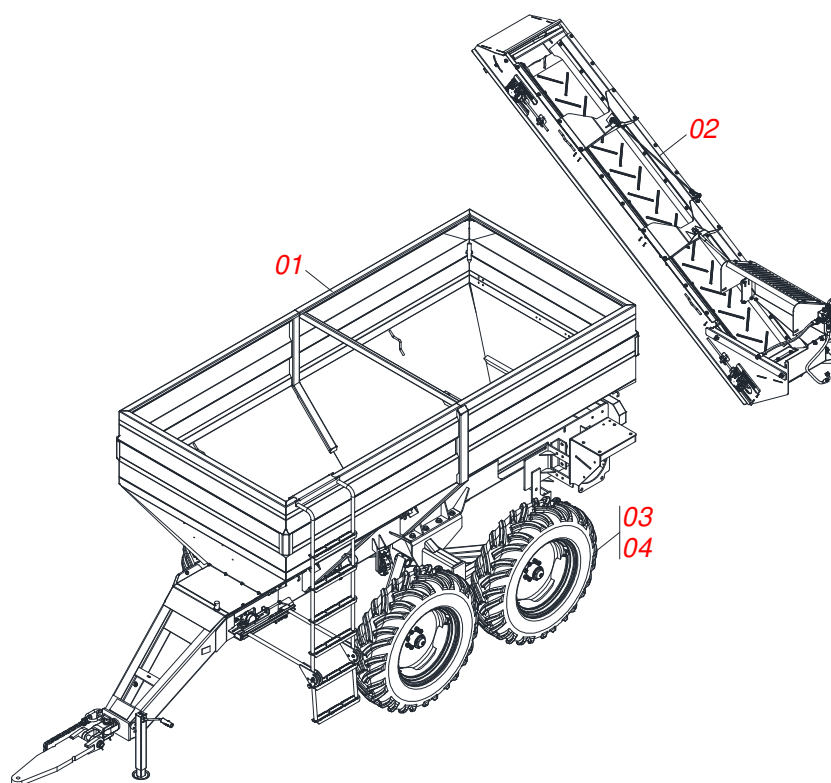

Item	Código	Descrição	Ver Pág.	QT
01	0531045147	CHASSI COMPLETO	2	01
02	0531045685	ESTEIRA DISTRIBUICAO LOCALIZADA	3	01
03	0511059222	RODA COM PNEU 12.4X24-10L LADO DIREITO	4	02
04	0511059223	RODA COM PNEU 12.4X24-10L LADO ESQUERDO	5	02