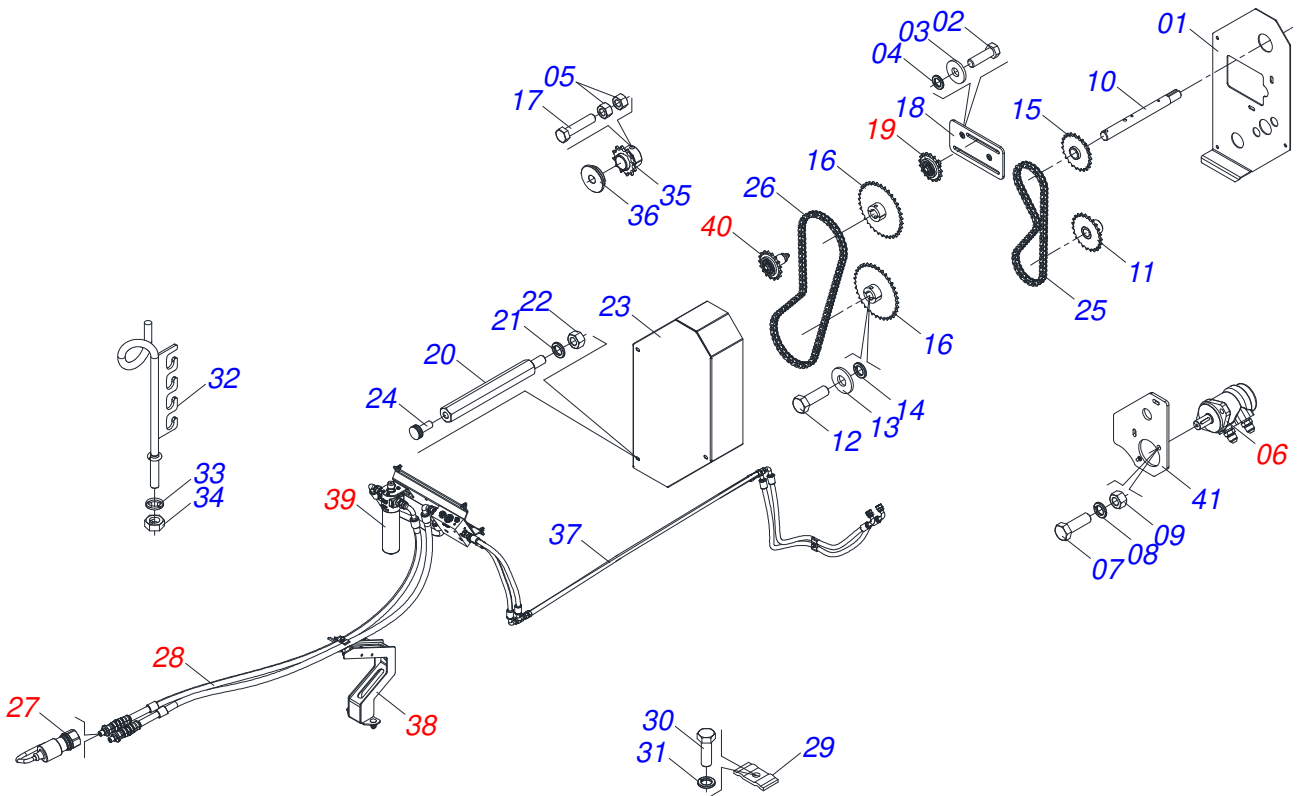

Item	Código	Descrição	Ver Pág.	QT
01	0571015456	PROTECTOR TRASEIRO		01
02	0503010849	PARAFUSO 3/8 UNC X 1.1/2 C S G.5 ZN		04
03	0501010984	ARRUELA LISA 10,50 X 27 X 3,00		07
04	0503011443	ARRUELA PRESSAO 3/8		05
05	0503010026	PORCA SEXTAVADA 3/8 UNC G.5 ZN		09
06	0511053588	MOTOR HIDRAULICO OMP 80 COM NIPLES 7/8	16	01
07	0503010920	PARAFUSO 1/2 UNC X 1.1/2 C S G.5		02
08	0503011440	ARRUELA PRESSAO 1/2 SA		02
09	0503010060	PORCA SEXTAVADA 1/2 UNC G.5		02
10	0571015190	EIXO TRANSMISSAO		01
11	0521064566	ENGRENAGEM MOTOR HIDRAULICO		01
12	0503011257	PARAFUSO M 8 X 1,25 X 30 C S 8.8 ZN		01
13	0501010694	ARRUELA LISA 8,50 X 18 X 1,50 ZN		01
14	0503011444	ARRUELA PRESSAO 5/16		01
15	0521063041	ENGRENAGEM 23Z PASSO 15,87		01
16	0501069020	ENGRENAGEM 35Z P15,87		02
17	0503011141	PARAFUSO 3/8 UNC X 2.3/4 C S G.5 ZN		04
18	0521064691	SUPORTE ESTICADORES		01
19	0511054496	ESTICADOR MENOR COMPLETO	17	01
20	0571015189	PRISION 3/8" UNC X 5/16" UNC X 150		03
21	0503010025	ARRUELA PRESSAO 3/8		03
22	0503010026	PORCA SEXTAVADA 3/8 UNC G.5 ZN		03
23	0571015457	CAPA CORRENTE		01
24	0503010386	CABO RECARTILHADO MBR 5/16		03
25	0503013061	CORRENTE 50-1 X 64 ELOS + REDUCAO		01
26	0503013003	CORRENTE 50-1X79ELOS+EM+10ELOS+RD		01
27	0501053834	MACHO ENGATE RAPIDO 1/2 NPT	18	02
28	0521058120	JOGO MANGUEIRA ACIONAMENTO HIDRAULICO SIMPLES	19	01
29	0531011180	CORPO SUPORTE PRESILHA		05
30	0503012555	PARAFUSO 7/16 UNC X 2 CS RT G.7		05
31	0503010180	ARRUELA PRESSAO 7/16		05
32	0501060409	SUPORTE MANGUEIRA 3/4 X 640		01
33	0503010023	ARRUELA PRESSAO 3/4 ZN		01