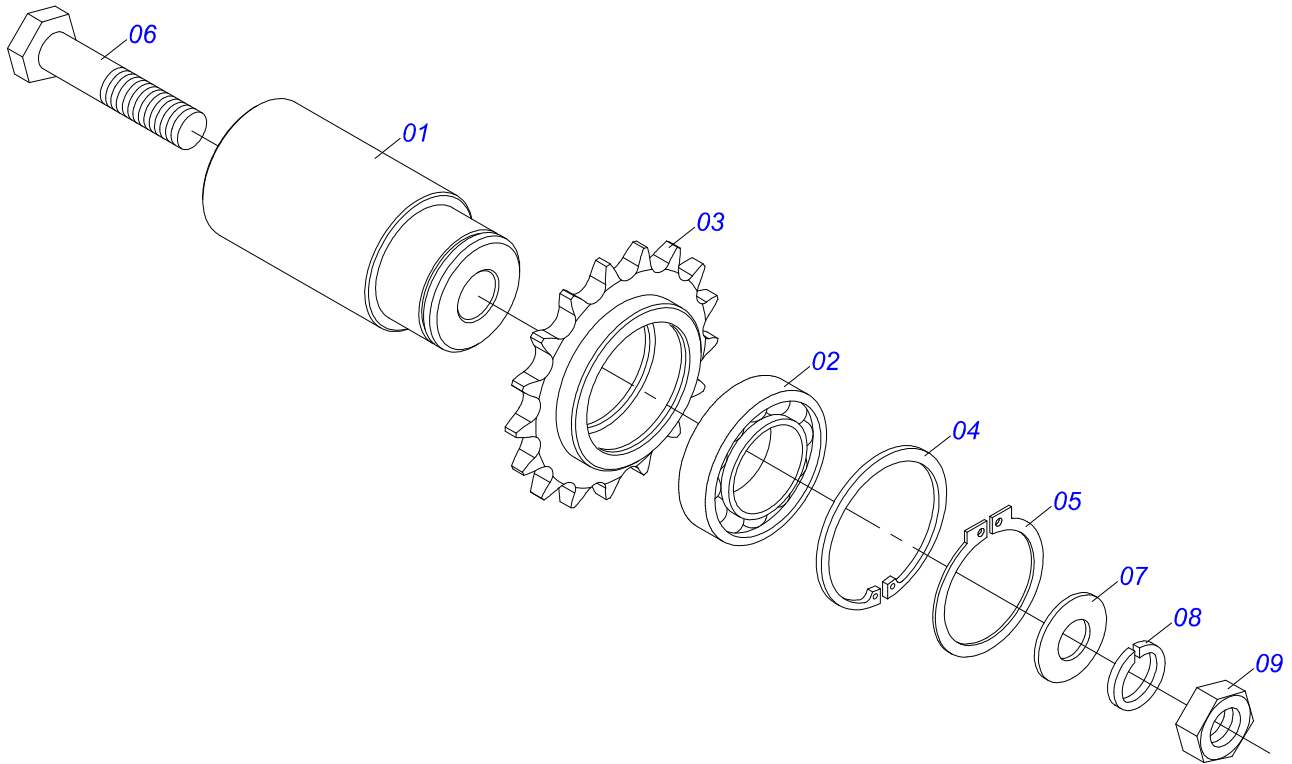

Item	Código	Descrição	Ver Pág.	QT
01	0571015186	EIXO ESTICADOR 62		01
02	0503011410	ROLAMENTO 6005 2RS1		01
03	0511061836	ENGRENAGEM 17Z P5/8		01
04	0503011105	ANEL RETENTOR PARA FURO 502047		01
05	0503010406	ANEL RETENTOR PARA EIXO 501025		01
06	0503010718	PARAFUSO 3/8 UNC X 3.1/2 C S G.2 ZN		01
07	0501010984	ARRUELA LISA 10,50 X 27 X 3,00		01
08	0503010025	ARRUELA PRESSAO 3/8		01
09	0503010026	PORCA SEXTAVADA 3/8 UNC G.5 ZN		01