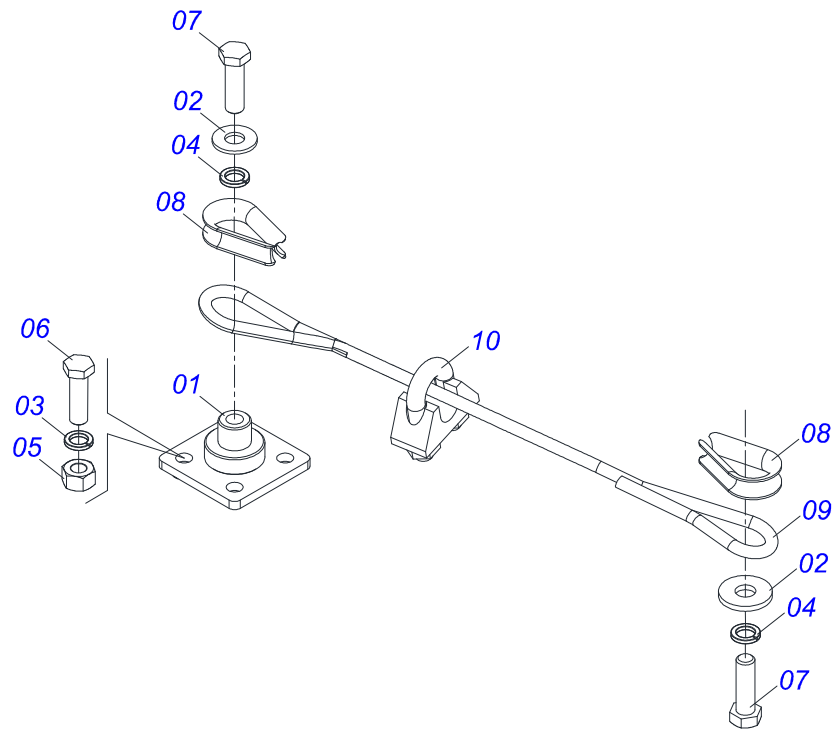

Item	Código	Descrição	Ver Pág.	QT
01	0531068414	SUPORTE CABO ACO		01
02	0511017302	ARRUELA LISA 13,50 X 32,50 X 3,0 ZN		02
03	0503010025	ARRUELA PRESSAO 3/8		04
04	0503010019	ARRUELA PRESSAO 1/2		02
05	0503010026	PORCA SEXTAVADA 3/8 UNC G.5 ZN		04
06	0503010237	PARAFUSO 3/8 UNC X 1 C S G.5		04
07	0503010834	PARAFUSO 1/2 UNC X 1 C S G.5 ZN		02
08	0503011202	SAPATILHA 3/8 LEVE		02
09	0501410083	CABO ACO 5/16 X 1500		01
10	0503010165	GRAMPO PARA CABO AÇO 5/16"		04