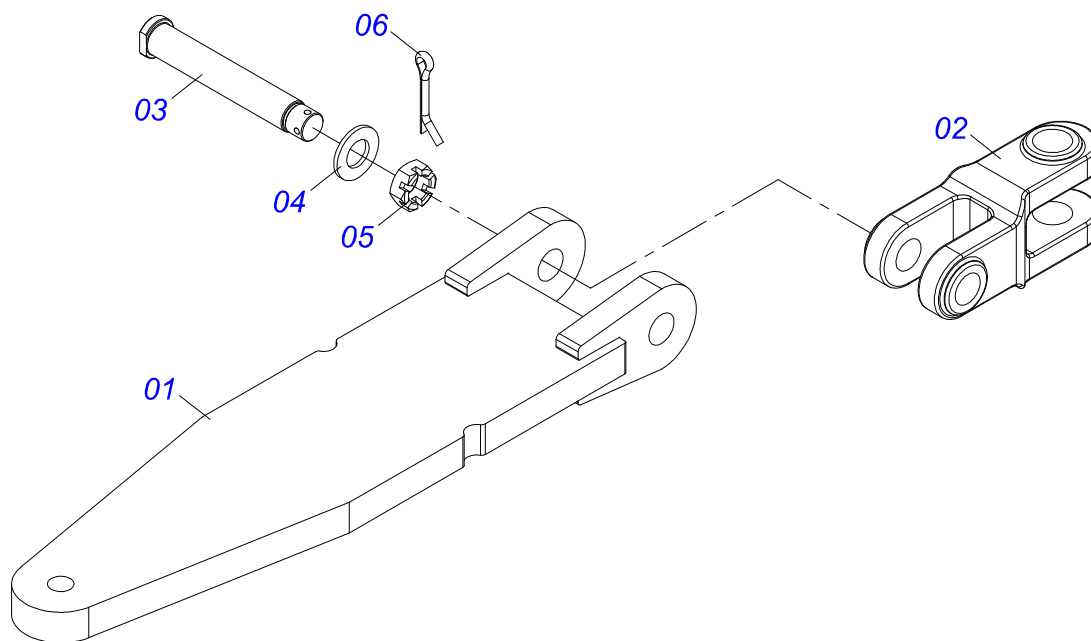

Item	Código	Descrição	Ver Pág.	QT
01	0511066154	SEMI ENGATE		01
02	1902040330	ENGATE TRATOR		01
03	0541014957	PINO ARRASTE		01
04	0501017779	ARRUELA LISA 32 X 60 X 4,75		01
05	0503011052	PORCA CASTELO 1.1/4 INFERIOR X 19,5 ZN		01
06	0503010010	CONTRAPINO 1/4" X 2.1/2"		01