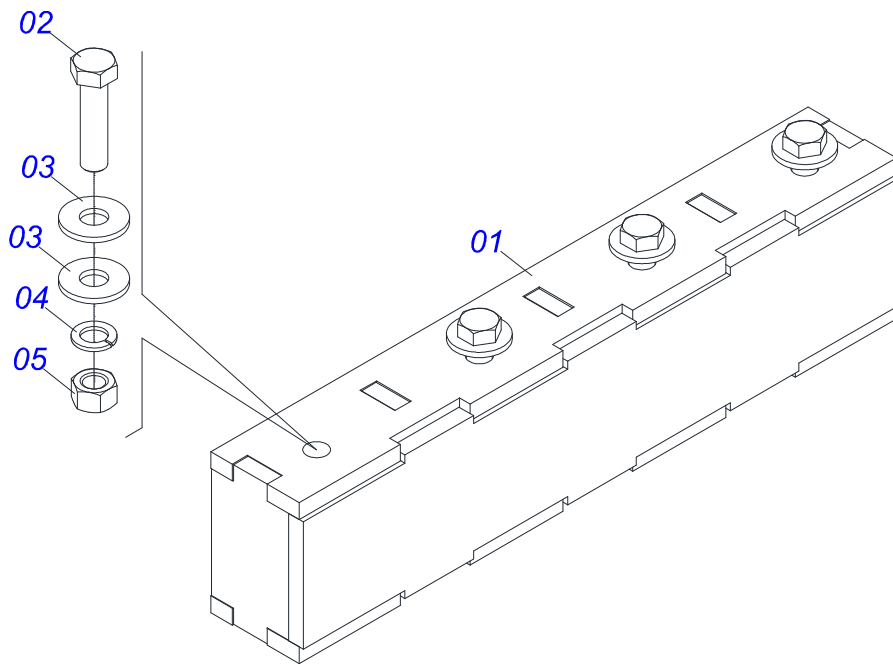

Item	Código	Descrição	Ver Pág.	QT
01	0531066014	SUPOORTE ALTURA		01
02	0503010899	PARAFUSO 5/8 UNC X 2.1/4 C S G.5 ZN		04
03	0501012140	ARRUELA LISA 16,50 X 40 X 4,00 ZN		08
04	0503010027	ARRUELA PRESSAO 5/8 ZN		04
05	0503010013	PORCA SEXTAVADA 5/8 UNC G.5 ZN		04