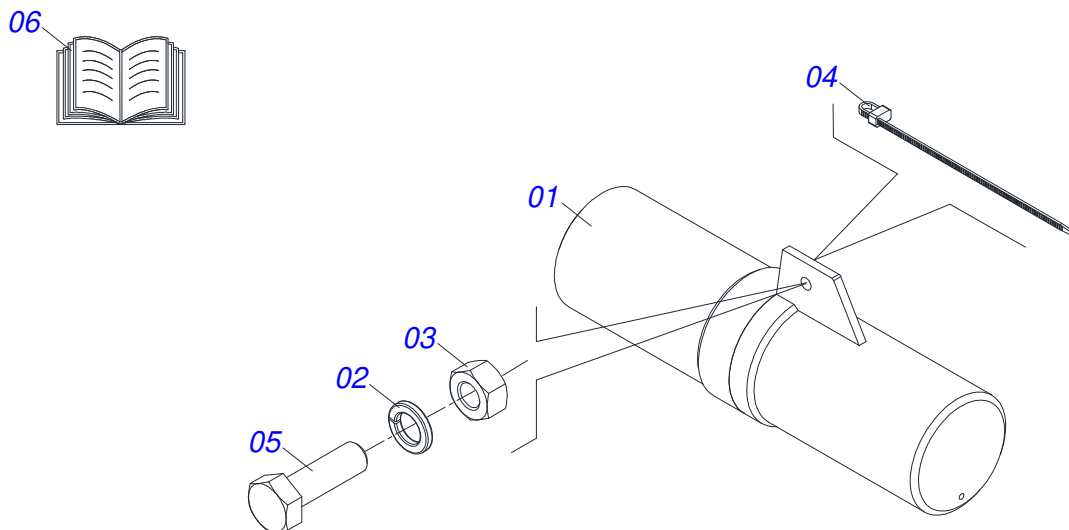

Item	Código	Descrição	Ver Pág.	QT
01	0503060100	PORTA MANUAL INSTRUCOES		01
02	0503010179	ARRUELA PRESSAO 5/16 ZN 1K01528		01
03	0503010337	PORCA SEXTAVADA 5/16 UNC G.5 ZN		01
04	0503010267	ABRACADEIRA NYLON 3,60 X 1,3 X 155 MM		01
05	0503010363	PARAFUSO 5/16 UNC X 1 C S G.2 ZN		01
06	0511031524	SACO COM MANUAL INSTRUÇÕES		01