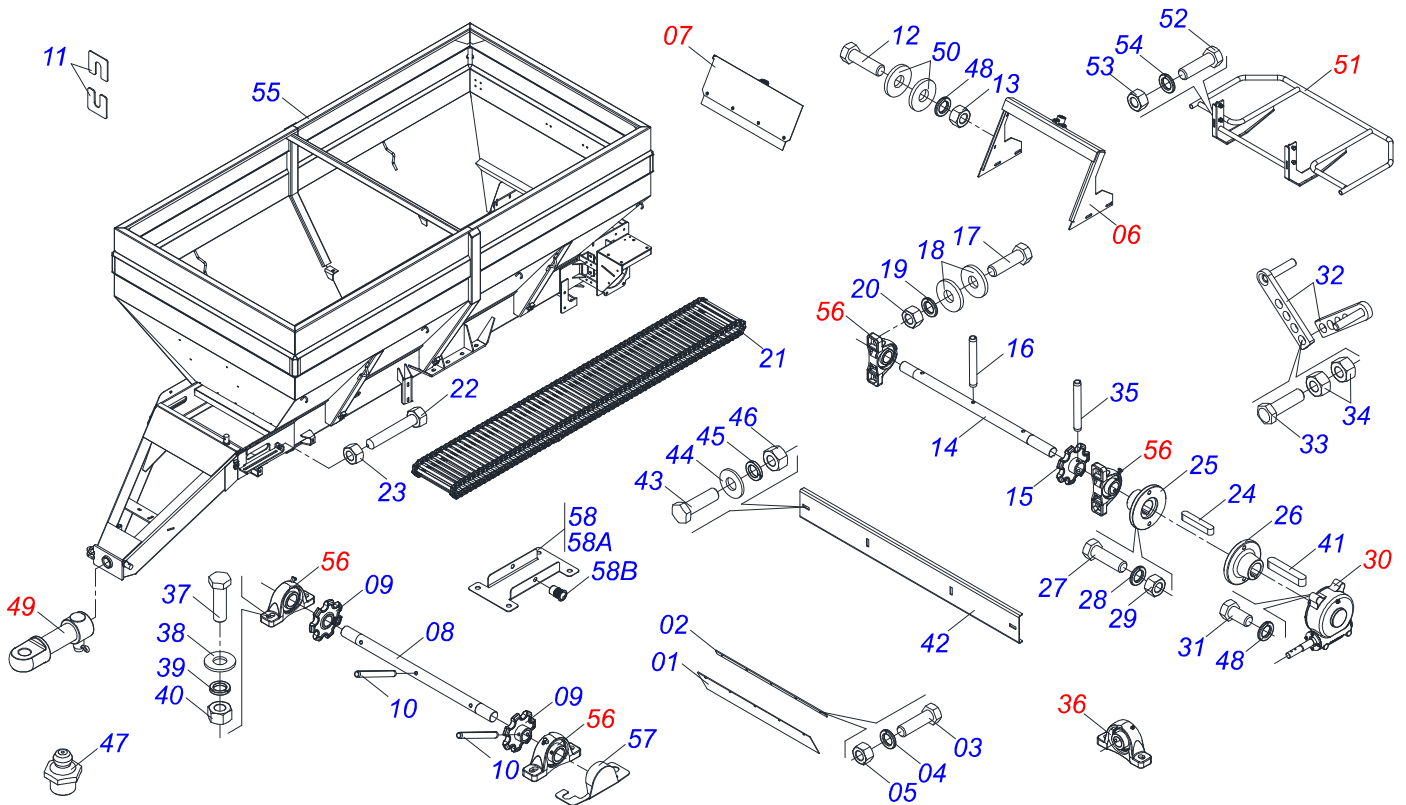

Item	Código	Descrição	Ver Pág.	QT
01	0531014336	PROTECAO MENOR 800 X 80 X 2,30		01
02	0531014331	FIXADOR MANTA COMPORTA		01
03	0503010237	PARAFUSO 3/8 UNC X 1 C S G.5		11
04	0503011443	ARRUELA PRESSAO 3/8		11
05	0503010026	PORCA SEXTAVADA 3/8 UNC G.5 ZN		11
06	0511059105	SUORTE COMPORTA COMPLETO	7	01
07	0511059108	TAMPA COMPORTA COMPLETO	9	01
08	0591016382	EIXO MOVIDO		01
09	0591016380	ENGRENAGEM 7Z PASSO 57,15 FR 43		02
10	0503010361	PINO ELASTICO 701221 10 X 60		03
11	0501010794	CALCO REGULADOR LEVANTE HIDRAULICO		04
12	0503010233	PARAFUSO 5/8 UNC X 2.1/2 CS G.5 ZN		04
13	0503010013	PORCA SEXTAVADA 5/8 UNC G.5 ZN		04
14	0591016381	EIXO MOTOR		01
15	0591016380	ENGRENAGEM 7Z PASSO 57,15 FR 43		01
16	0503010361	PINO ELASTICO 701221 10 X 60		03
17	0503010740	PARAFUSO 1/2 UNC X 2 CS G.5 ZN		04
18	0511017302	ARRUELA LISA 13,50 X 32,50 X 3,0 ZN		04
19	0503011440	ARRUELA PRESSAO 1/2 SA		04
20	0503010060	PORCA SEXTAVADA 1/2 UNC G.5		04
21	0511065278	ESTEIRA TRANSPORTE TALISCA		01
22	0501067853	VARAO DO ESTICADOR		02
23	0503010013	PORCA SEXTAVADA 5/8 UNC G.5 ZN		02
24	0501010540	CHAVETA QUADRADA 9,52 X 57		02
25	0511016540	FLANGE ACOPLAMENTO ESTEIRA		01
26	0511016541	FLANGE ACOPLAMENTO REDUTOR		01
27	0503010849	PARAFUSO 3/8 UNC X 1.1/2 C S G.5 ZN		02
28	0503011443	ARRUELA PRESSAO 3/8		02
29	0503010026	PORCA SEXTAVADA 3/8 UNC G.5 ZN		02
30	0541051370	REDUTOR SEM FIM	10	01
31	0503011167	PARAFUSO M16 X 2 X 30 C S 10.9 ZN		04
32	0501067368	REGULADOR DE ABERTURA DIVISOR		02
33	0503010849	PARAFUSO 3/8 UNC X 1.1/2 C S G.5 ZN		01