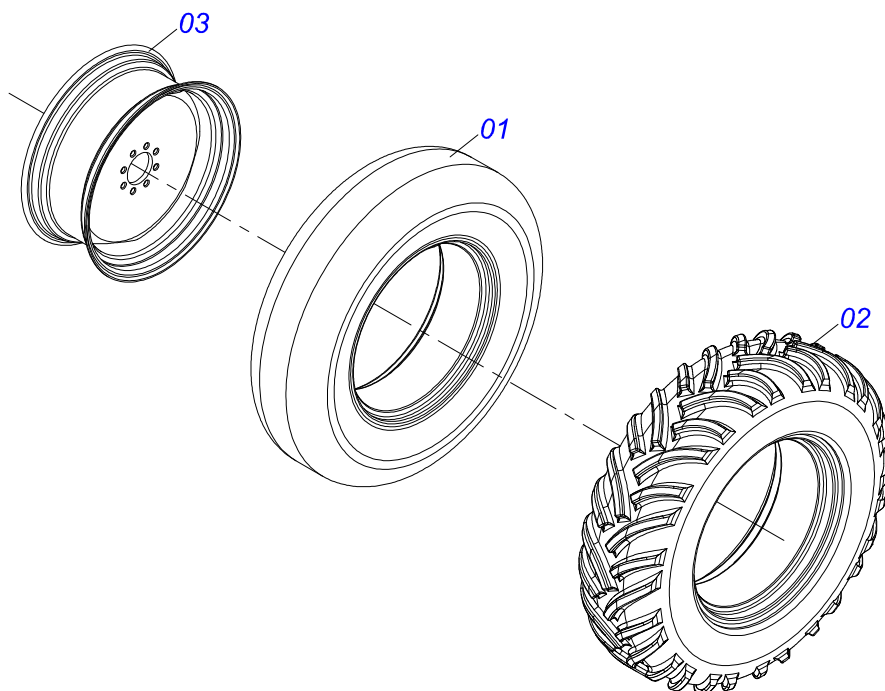

Item	Código	Descrição	Ver Pág.	QT
01	0503013040	CAMARA AR 12.4 X 24		01
02	0503013039	PNEU 12.4 X 24-10 LONAS		01
03	0511063924	RODA W 5 10 X 24 OFFSET 38,5 MM		01