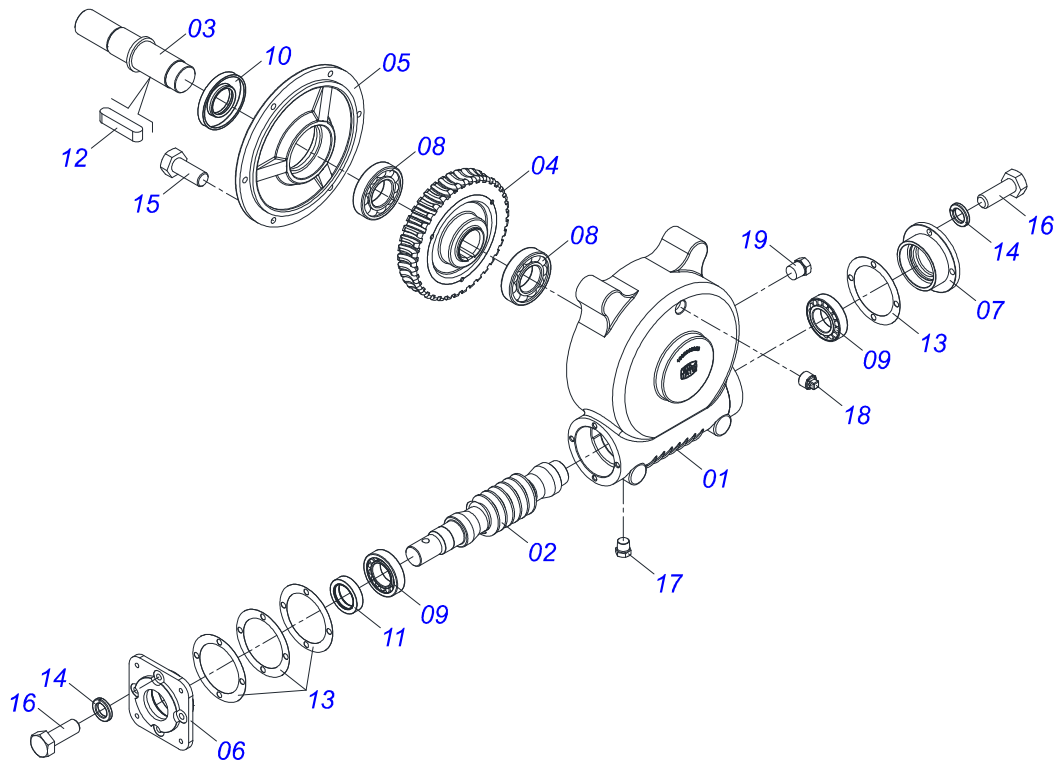

Item	Código	Descrição	Ver Pág.	QT
01	0502012998	CAIXA REDUTOR		01
02	0521010997	ROSCA SEM FIM		01
03	0521010996	EIXO COROA		01
04	0501051774	COROA 38Z		01
05	0502020556	TAMPA MAIOR		01
06	0502012994	TAMPA MENOR		01
07	0502012997	TAMPA CEGA MENOR		01
08	0503011095	ROLAMENTO 6208 IMPORTADO		02
09	0503010016	ROLAMENTO LM 48548/48510		02
10	0503010818	RETENTOR 02675-BRG		01
11	0503011171	RETENTOR 00912-BRG 1G119023		01
12	0503011304	CHAVETA 1/2 X 1/2 X 60		01
13	0503030981	JUNTA VEDACAO 102 X 75,5 X 0,10		04
14	0503010179	ARRUELA PRESSAO 5/16 ZN 1K01528		08
15	0503010240	PARAFUSO 5/16 UNC X 3/4 C S G.2 ZN		06
16	0503010358	PARAFUSO 5/16 UNC X 7/8 C S G.5		08
17	0503010856	BUJAO R 3/8 BSPT		01
18	0521011023	BUJAO 1/2 BSP COM FURO		01
19	0513010009	VISOR NIVEL TIPO BUJAO R.1/2 NPT ACO CARBONO		01