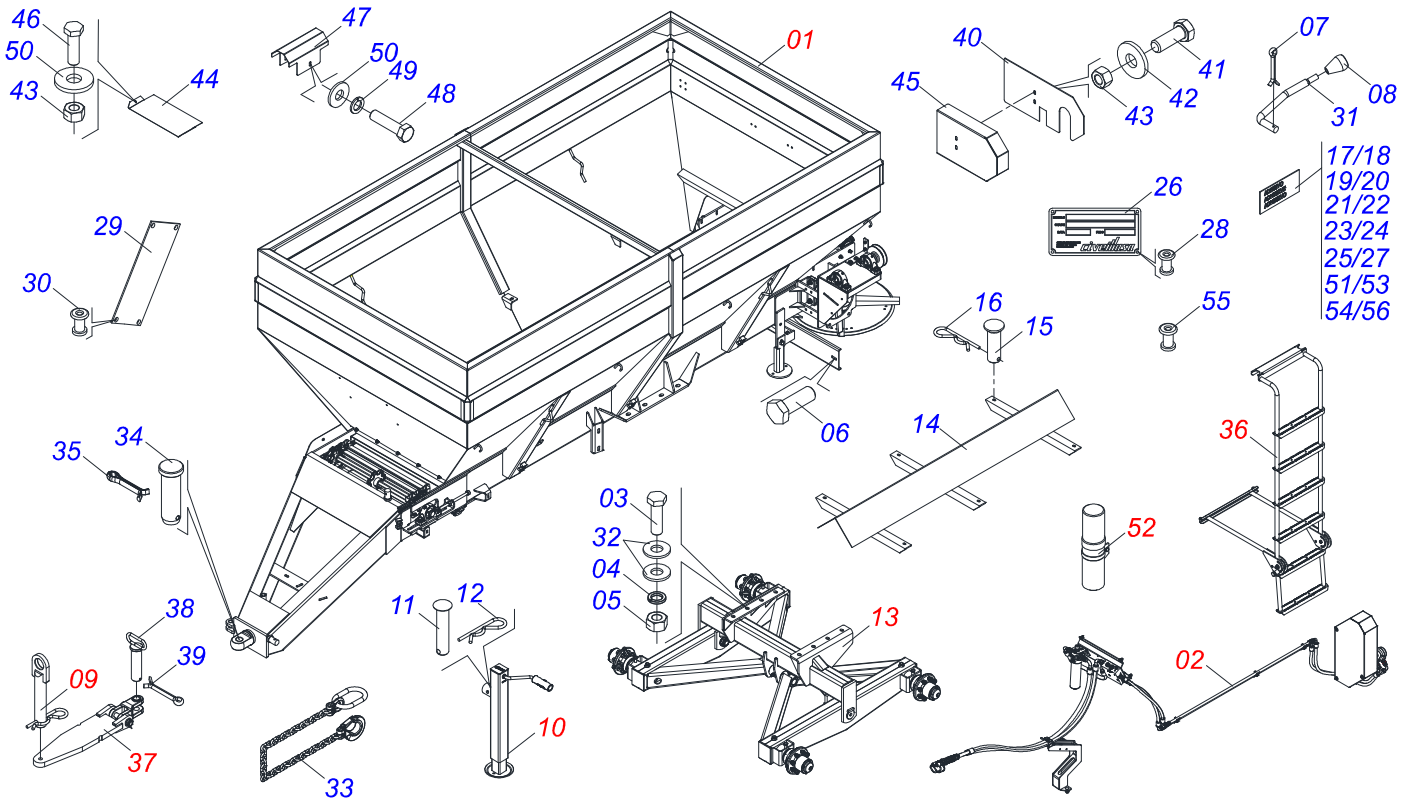

Item	Código	Descrição	Ver Pág.	QT
01	0531045147	CHASSI COMPLETO	2	01
02	0531045685	ESTEIRA DISTRIBUICAO LOCALIZADA	3	01
03	0511059222	RODA COM PNEU 12.4X24-10L LADO DIREITO	4	02
04	0511059223	RODA COM PNEU 12.4X24-10L LADO ESQUERDO	5	02