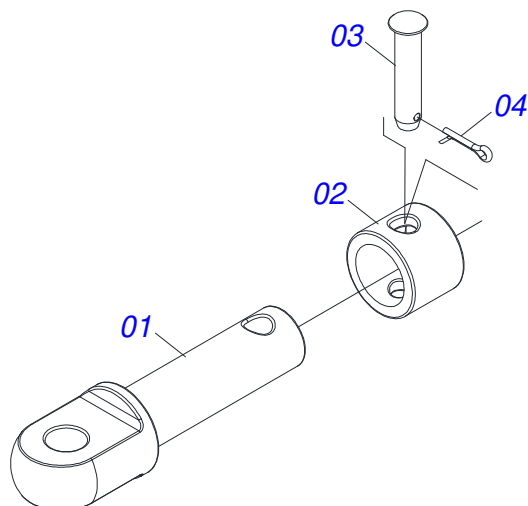

Item	Código	Descrição	Ver Pág.	QT
01	1902040223	PINO ENGATE		01
02	1902040327	ANEL TRAVA ENGATE		01
03	0521010579	EIXO JUNCAO 25 X 115 FURO 100 ZN		01
04	0503010571	CONTRAPINO 1/4" X 1.1/2"		01