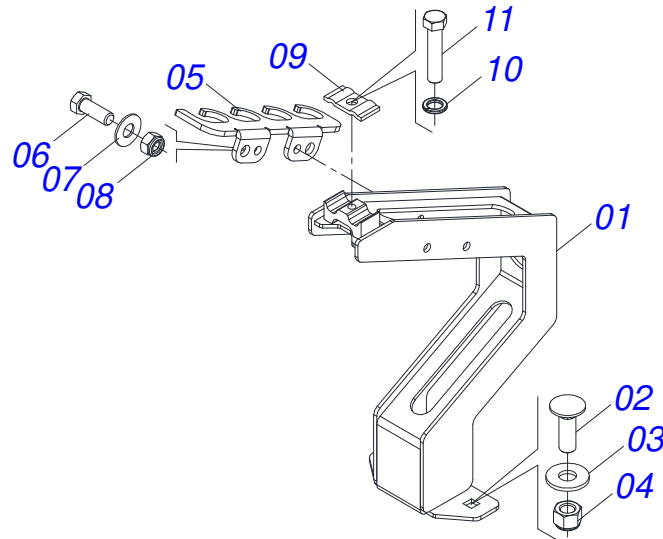

Item	Código	Descrição	Ver Pág.	QT
01	0503016055	MOTOR HIDRAULICO PARKER OMP 80 ISOBUS		01
02	0511014065	NIPLE R 7/8 NF X R1/2NPT X 52 ZN PDMF 292-4		02

Item	Código	Descrição	Ver Pág.	QT
01	0571015185	EIXO ESTICADOR 26		01
02	0503011410	ROLAMENTO 6005 2RS1		01
03	0511061836	ENGRENAGEM 17Z P5/8		01
04	0503011105	ANEL RETENTOR PARA FURO 502047		01
05	0503010406	ANEL RETENTOR PARA EIXO 501025		01
06	0501010096	PARAFUSO 3/8 UNC X 2 C S G.2 ZN		01
07	0501010984	ARRUELA LISA 10,50 X 27 X 3,00		01
08	0503010025	ARRUELA PRESSAO 3/8		01
09	0503010026	PORCA SEXTAVADA 3/8 UNC G.5 ZN		01

Item	Código	Descrição	Ver Pág.	QT
01	0503011627	MACHO ENGATE RAPIDO AGRICOLA 1/2 NPT		01
02	0503011882	TAMPA PLASTICA PARA ENGATE RAPIDO MACHO		01

Item	Código	Descrição	Ver Pág.	QT
01	0501081235	MANGUEIRA 1/2 X 650 TR-TC		01
02	0501080218	MANGUEIRA 1/2 X 750 TR-TC		01
03	0501082303	MANGUEIRA 1/2 X 930 TC-TC 90G		01
04	0501082304	MANGUEIRA 1/2 X 1000 TC-TC 90G		01
05	0501081365	MANGUEIRA 3/4 X 680 TC-TC 180G		01
06	0521057977	MANGUEIRA 3/4 X 2100 TC-TM AMARELO/AZUL		01
06A	0501082295	MANGUEIRA 3/4 X 2100 TC - TM R.1/2NPT		01
06B	0503034493	MANOPLA MANGUEIRA HIDRAULICA (AMARELO)		01
06C	0503034494	MANOPLA MANGUEIRA HIDRAULICA (AZUL)		01
06D	0503018952	PARAFUSO PLASTICO PANELA PH 2,5 X 10 ZB		06
07	0521057976	MANGUEIRA 3/4 X 2100 TC-TM AMARELO/VERMELHO		01
07A	0501082295	MANGUEIRA 3/4 X 2100 TC - TM R.1/2NPT		01
07B	0503034493	MANOPLA MANGUEIRA HIDRAULICA (AMARELO)		01
07C	0503034495	MANOPLA MANGUEIRA HIDRAULICA (VERMELHO)		01
07D	0503018952	PARAFUSO PLASTICO PANELA PH 2,5 X 10 ZB		06