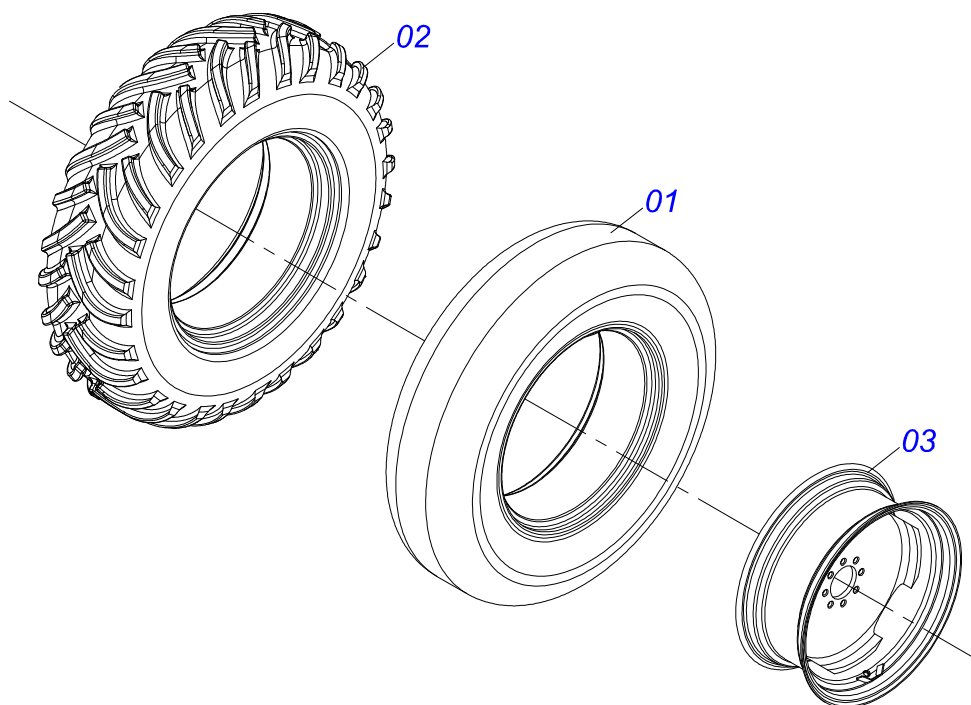

Item	Código	Descrição	Ver Pág.	QT
01	0503013040	CAMARA AR 12.4 X 24		01
02	0503013039	PNEU 12.4 X 24-10 LONAS		01
03	0511063924	RODA W 5 10 X 24 OFFSET 38,5 MM		01