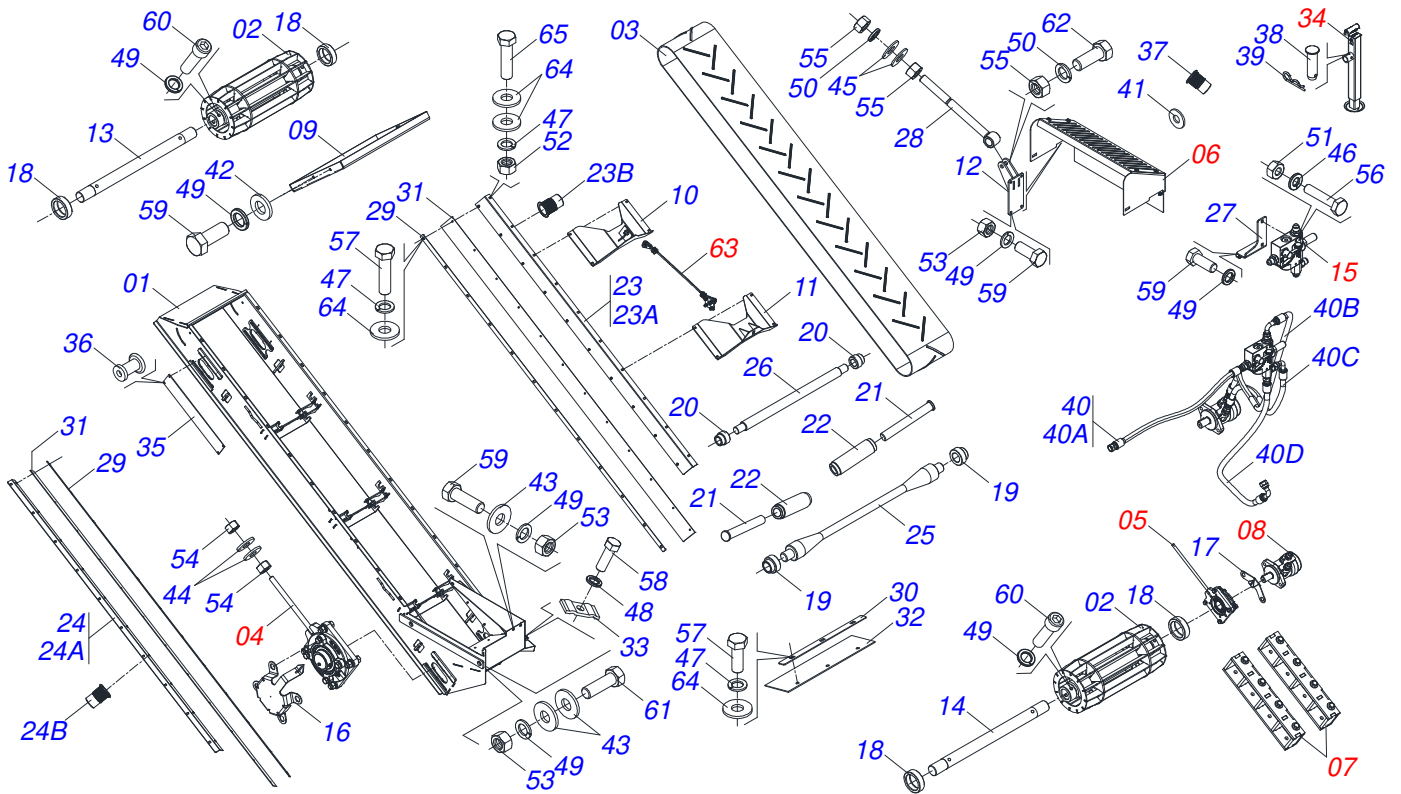

Item	Código	Descrição	Ver Pág.	QT
01	0531066381	CHASSI MONTADO ESTEIRA		01
02	0531066396	ROLO ESTEIRA		02
03	0503036329	ESTEIRA BORRACHA COM TALISCA		01
04	0531059249	ESTICADOR COMPLETO DA ESTEIRA	32	03
05	0531056340	ESTICADOR COMPLETO COM BASE MOTOR	33	01
06	0531058786	TAMPA TRASEIRA COMPLETA	34	01
07	0531059716	SUORTE ALTURA COMPLETA	35	02
08	0511053588	MOTOR HIDRAULICO OMP 80 COM NIPLES 7/8	16	01
09	0531066398	DIRECIONADOR COMPLETO		01
10	0531068687	TRAVA SUPORTE CABO ACO		01
11	0531066401	TRAVA ESTEIRA		01
12	0531066402	SUORTE ESTICADOR TRAVA		01
13	0501312724	EIXO MOVIDO		01
14	0501312725	EIXO MOTRIZ		01
15	0531059427	VALVULA BRAND FCB51-12 C/NIPLE 7/8	36	01
16	0501310575	TAMPA MARCADORA		03
17	0501312726	MARCADOR MOTOR		01
18	0501312729	BUCHA ESPASSAMENTO		04
19	0501312728	NYLON ROLETE		06
20	0501312733	BUCHA EIXO ROLAGEM		06
21	0501312734	PINO ROLETE		06
22	0501312735	ROLETE NYLON		06
23	0541054187	DEFLETOR DIREITO COMPLETO		01
23A	0501412364	DEFLETOR DIREITO		01
23B	0503019416	REBITE ROSCA INTERNA RM 3/8 P35S		10
24	0541054188	DEFLETOR ESQUERDO COMPLETO		01
24A	0501412361	DEFLETOR ESQUERDO		01
24B	0503019416	REBITE ROSCA INTERNA RM 3/8 P35S		10
25	0501312727	EIXO ROLETE ESTEIRA		03
26	0501312736	EIXO ROLETE ESTEIRA		03
27	0531066400	SUORTE VALVULA		01
28	0531066403	ESTICADOR TRAVA ESTEIRA		01
29	0501312731	CHAPA FIXACAO BORRACHA		02