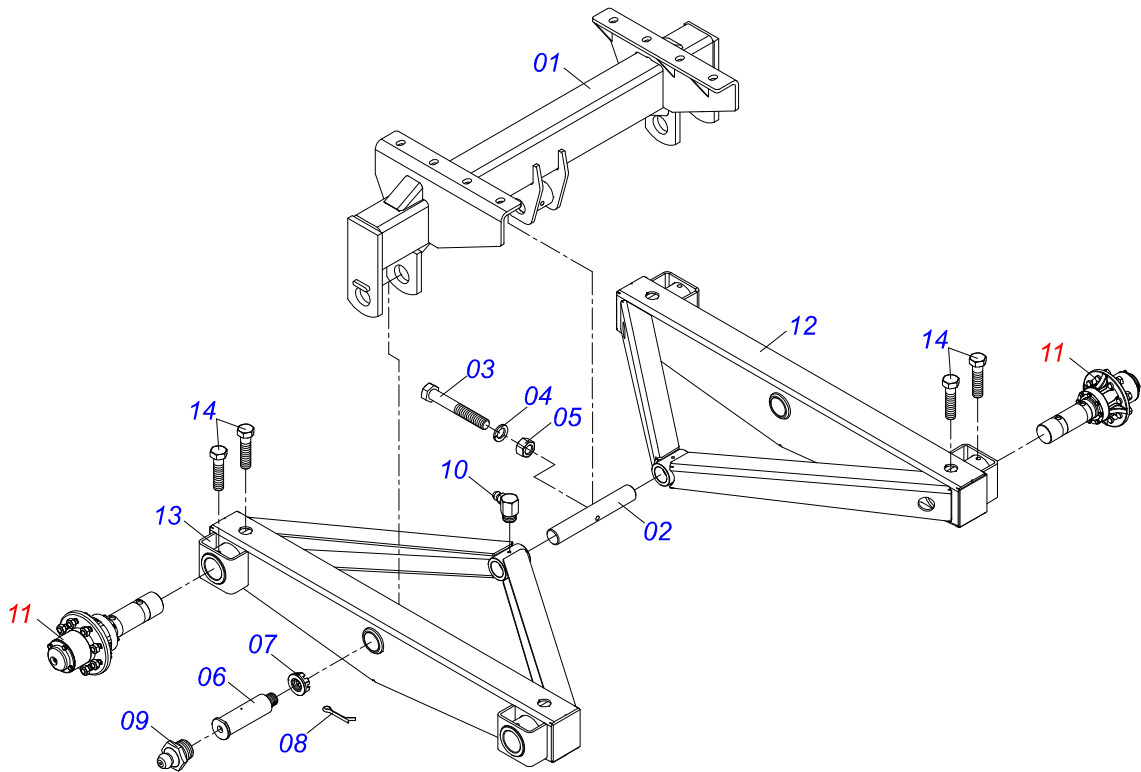

Item	Código	Descrição	Ver Pág.	QT
01	0511063936	SUPORTE FIXAÇÃO BALANCIM		01
02	0531016579	EIXO CENTRAL		01
03	0503010547	PARAFUSO 1/2 UNC X 4 C S G.5		01
04	0503011440	ARRUELA PRESSAO 1/2 SA		01
05	0503010060	PORCA SEXTAVADA 1/2 UNC G.5		01
06	0521069954	EIXO JUNCAO 60,10 X 183		02
07	0501011301	PORCA CASTELO 1.1/2 UNC 6 FPP SEXTAVADA 2.5/16 ZN		02
08	0503010010	CONTRAPINO 1/4" X 2.1/2"		02
09	0503010002	GRAXEIRA 1800		02
10	0503010004	GRAXEIRA 1890 3/8 (1/8 BSP)		02
11	0501056347	RODADO SEM PNEU	28	04
12	0511066145	BALANCIM DIREITO		01
13	0511066146	BALANCIM ESQUERDO		01
14	0503010233	PARAFUSO 5/8 UNC X 2.1/2 CS G.5 ZN		08