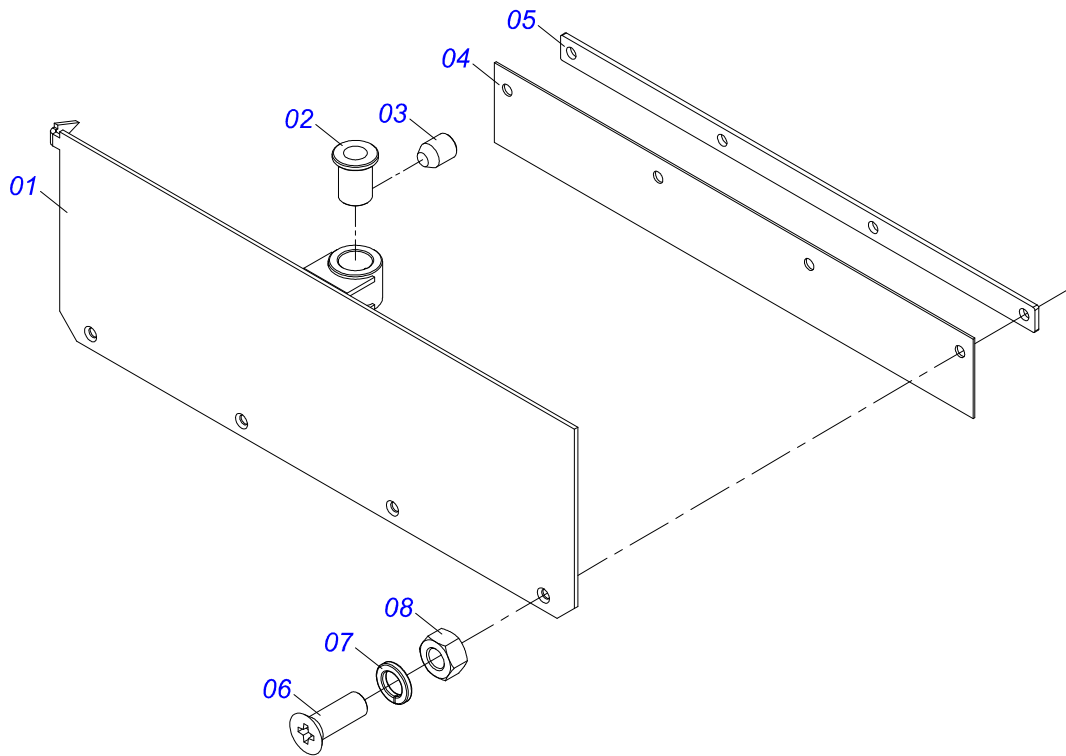

Item	Código	Descrição	Ver Pág.	QT
01	0511063413	TAMPA COMPORTA		01
02	0501019831	PORCA REGULADORA		01
03	0503011148	PARAFUSO 3/8 UNC X 1/2 S C S I 12.9		01
04	0531014336	PROTECAO MENOR 800 X 80 X 2,30		01
05	0531014331	FIXADOR MANTA COMPORTA		01
06	0503010546	PARAFUSO 5/16 UNC X 7/8 CE PHILLIPS G5 ZN		05
07	0503011444	ARRUELA PRESSAO 5/16		05
08	0503010337	PORCA SEXTAVADA 5/16 UNC G.5 ZN		05