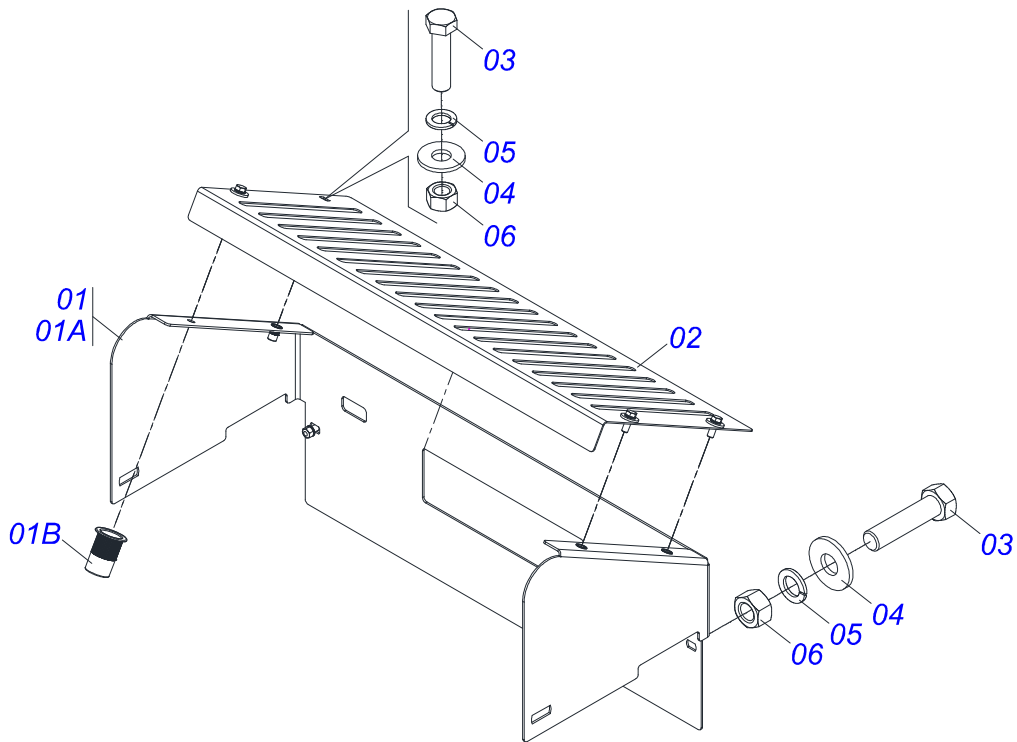

Item	Código	Descrição	Ver Pág.	QT
01	0531059214	TAMPA TRASEIRA COM REBITE		01
01A	0501312713	TAMPA TRASEIRA		01
01B	0503019416	REBITE ROSCA INTERNA RM 3/8 P35S		04
02	0501312232	VISOR DA TAMPA TRASEIRA		01
03	0503010237	PARAFUSO 3/8 UNC X 1 C S G.5		06
04	0501010984	ARRUELA LISA 10,50 X 27 X 3,00		06
05	0503010025	ARRUELA PRESSAO 3/8		06
06	0503010026	PORCA SEXTAVADA 3/8 UNC G.5 ZN		02