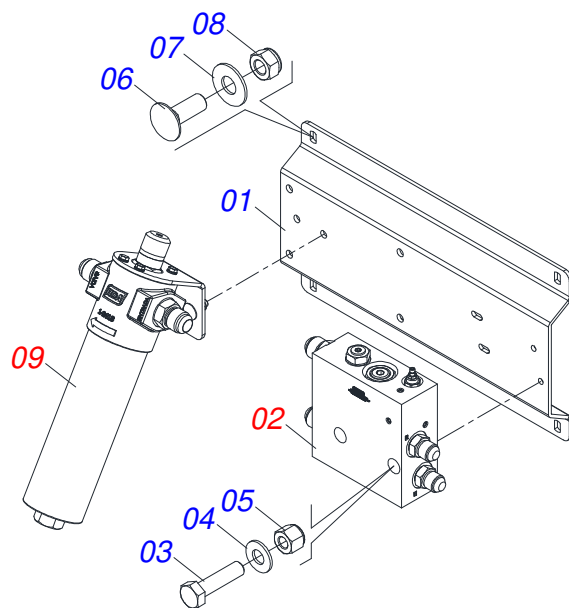

Item	Código	Descrição	Ver Pág.	QT
01	0591013644	SUPORTE CONJUNTO HIDRAULICO		01
02	0521057953	BLOCO HYDAC HBF00945 COM NIPLES	23	01
03	0503011766	PARAFUSO 5/16 UNC X 2.1/2 CS G.2 ZN		02
04	0501010694	ARRUELA LISA 8,50 X 18 X 1,50 ZN		02
05	0503013759	PORCA SEXTAVADA AUTOTRAVANTE COM NYLON 5/16 UNC ALTA G.5 ZN		02
06	0501011643	PARAFUSO 3/8 UNC X 1 CAPQ G.2 ZN		04
07	0501013518	ARRUELA LISA 10,50 X 24 X 1,50 ZN		04
08	0503013357	PORCA SEXTAVADA AUTOTRAVANTE COM NYLON 3/8 UNC BAIXA G.5 ZN		04
09	0521057952	FILTRO PRESSAO PARKER HDA FP20 10FV 06B LV6 24 COMPLETO		01