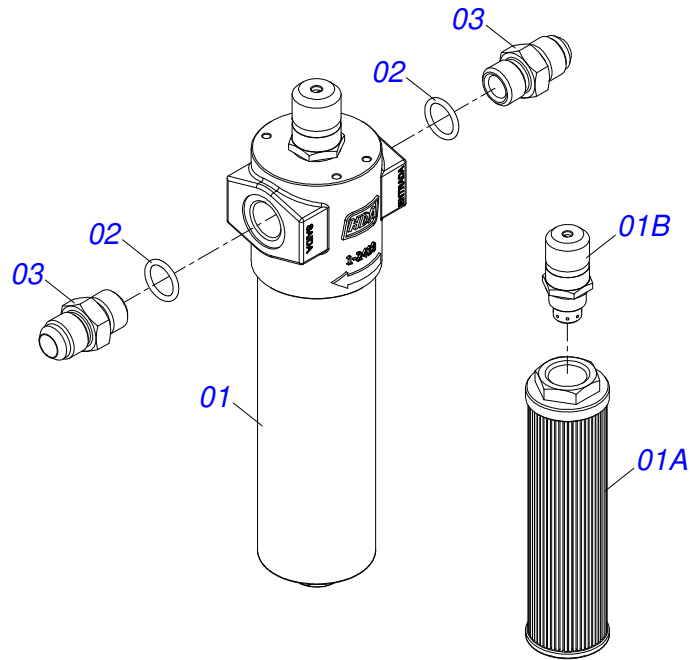

Item	Código	Descrição	Ver Pág.	QT
01	0503063077	FILTRO PRESSAO PARKER HDA FP20 10FV 06B LV6	01	
01A	0503035357	ELEMENTO FILTRANTE PARA FILTRO PRESSAO	01	
01B	0503019963	INDICADOR SUJEIRA LINHA PRESSAO	01	
02	0503010605	ANEL O RING 2-212 N 3000-9B	02	
03	0591012696	NIPLE 3/4 BSP X 1.1/16 UNF	02