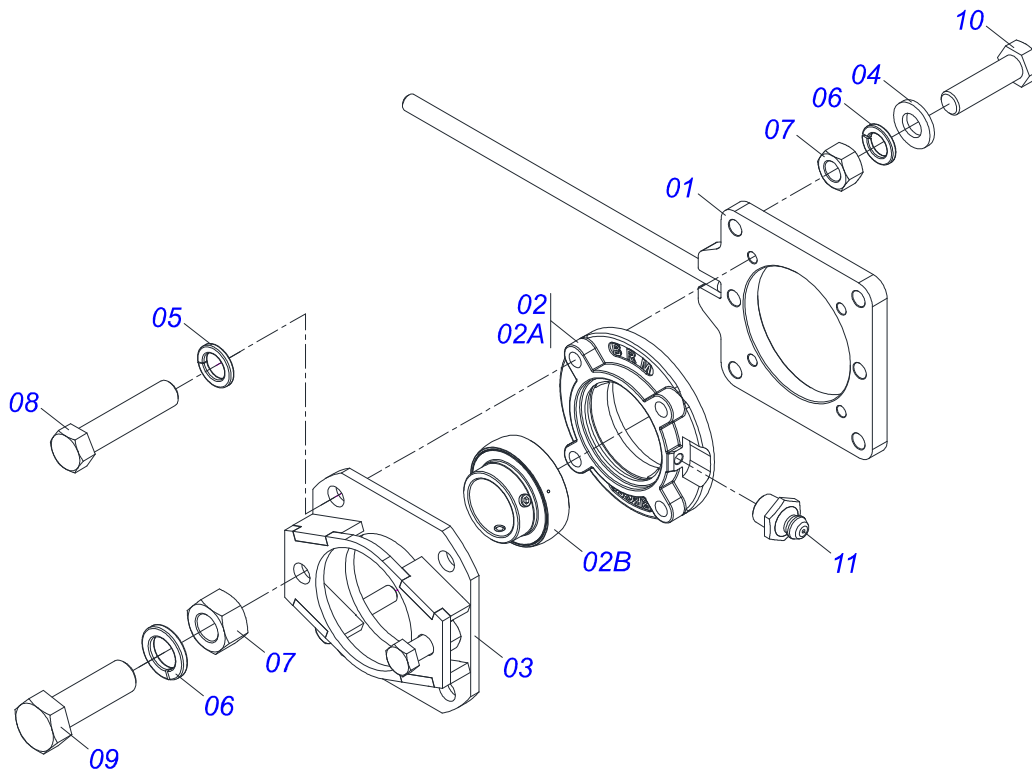

Item	Código	Descrição	Ver Pág.	QT
01	0521064149	ESTICADOR ESTEIRA		01
02	0503062591	MANCAL TENSOR COMPLETO RFC050/UC 210		01
02A	0503034374	CAPA MANCAL RFC50 (BRM) FRESADA		01
02B	0503018548	MANCAL TENSOR UC 210		01
03	0531066395	BASE MOTOR		01
04	0521014188	ARRUELA LISA 13 X 25 X 3,00 ZN		04
05	0503010180	ARRUELA PRESSAO 7/16		04
06	0503010019	ARRUELA PRESSAO 1/2		06
07	0503010060	PORCA SEXTAVADA 1/2 UNC G.5		06
08	0503012555	PARAFUSO 7/16 UNC X 2 CS RT G.7		04
09	0501010063	PARAFUSO 1/2 UNC X 1.1/2 C S G.2 ZN		02
10	0503018701	PARAFUSO 1/2 UNC X 1.3/4 CS G.5 ZN		04
11	0503010002	GRAXEIRA 1800		01