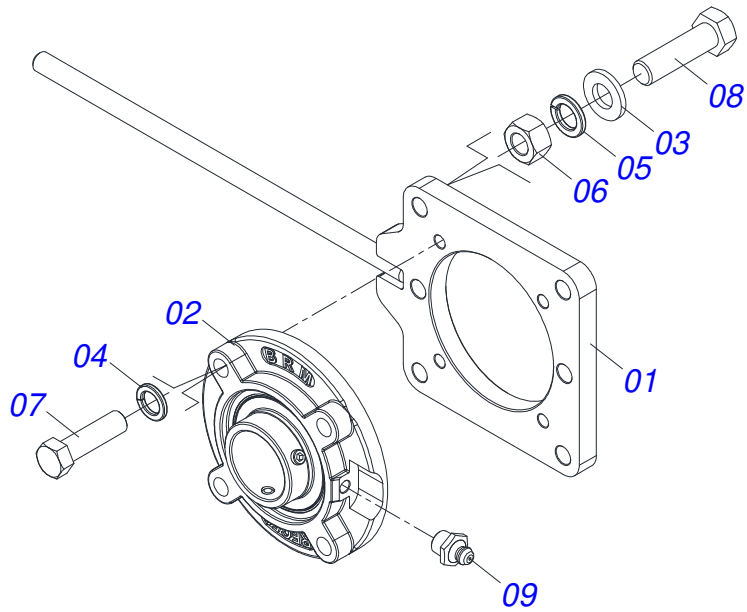

Item	Código	Descrição	Ver Pág.	QT
01	0521064149	ESTICADOR ESTEIRA		01
02	0503062591	MANCAL TENSOR COMPLETO RFC050/UC 210		01
03	0521014188	ARRUELA LISA 13 X 25 X 3,00 ZN		04
04	0503010180	ARRUELA PRESSAO 7/16		04
05	0503010019	ARRUELA PRESSAO 1/2		04
06	0503010060	PORCA SEXTAVADA 1/2 UNC G.5		04
07	0503011195	PARAFUSO 7/16 UNC X 1.3/4 C S G.5 ZN		04
08	0503018701	PARAFUSO 1/2 UNC X 1.3/4 CS G.5 ZN		04
09	0503010002	GRAXEIRA 1800		01