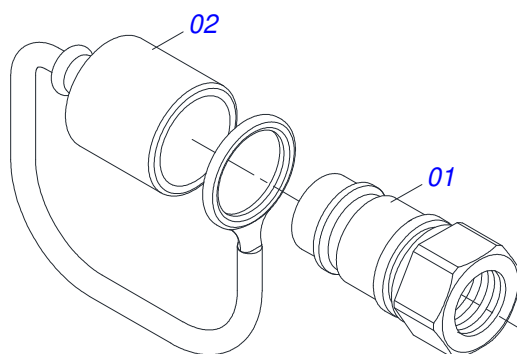

Item	Código	Descrição	Ver Pág.	QT
32	0521051670	VALVULA UNIDIRECIONAL COMPLETA	14	01
33	0501053834	MACHO ENGATE RAPIDO 1/2 NPT	15	02
34	0521066604	DUTO OLEO 1800 R.7/8 UNF 14 FPP		02
35	0501080246	MANGUEIRA 1/2 X 2600 TR-TM		01
36	0501081512	MANGUEIRA 1/2 X 800 TC-TC 90G		02
37	0501080246	MANGUEIRA 1/2 X 2600 TR-TM		01

Item	Código	Descrição	Ver Pág.	QT
01	0503016055	MOTOR HIDRAULICO PARKER OMP 80 ISOBUS		01
02	0511014065	NIPLE R 7/8 NF X R1/2NPT X 52 ZN PDMF 292-4		02

Item	Código	Descrição	Ver Pág.	QT
01	0503010481	PARAFUSO 3/8 UNC X 4 C S G.5 ZN		01
02	0511061836	ENGRENAGEM 17Z P5/8		01
03	0503010406	ANEL RETENTOR PARA EIXO 501025		01
04	0503011105	ANEL RETENTOR PARA FURO 502047		01
05	0503011410	ROLAMENTO 6005 2RS1		01
06	0581015144	EIXO ESTICADOR 75MM DTFE2/V		01
07	0501010984	ARRUELA LISA 10,50 X 27 X 3,00		01
08	0503010025	ARRUELA PRESSAO 3/8		01
09	0503010026	PORCA SEXTAVADA 3/8 UNC G.5 ZN		01

Item	Código	Descrição	Ver Pág.	QT
01	0571015185	EIXO ESTICADOR 26		01
02	0503011410	ROLAMENTO 6005 2RS1		01
03	0511061836	ENGRENAGEM 17Z P5/8		01
04	0503011105	ANEL RETENTOR PARA FURO 502047		01
05	0503010406	ANEL RETENTOR PARA EIXO 501025		01
06	0501010096	PARAFUSO 3/8 UNC X 2 C S G.2 ZN		01
07	0501010984	ARRUELA LISA 10,50 X 27 X 3,00		01
08	0503010025	ARRUELA PRESSAO 3/8		01
09	0503010026	PORCA SEXTAVADA 3/8 UNC G.5 ZN		01

Item	Código	Descrição	Ver Pág.	QT
01	0503014463	VALV RETENCAO GTLD-F		01
02	0581013814	NIPLE 1/2 BSPTX7/8 UNF X 51 COP TRIO 600 SUP 8450		01
03	0581015140	NIPLE 1/2 BSPT X 7/8 UNF X 51 DTFE2/V		01

Item	Código	Descrição	Ver Pág.	QT
01	0503011627	MACHO ENGATE RAPIDO AGRICOLA 1/2 NPT		01
02	0503011882	TAMPA PLASTICA PARA ENGATE RAPIDO MACHO		01