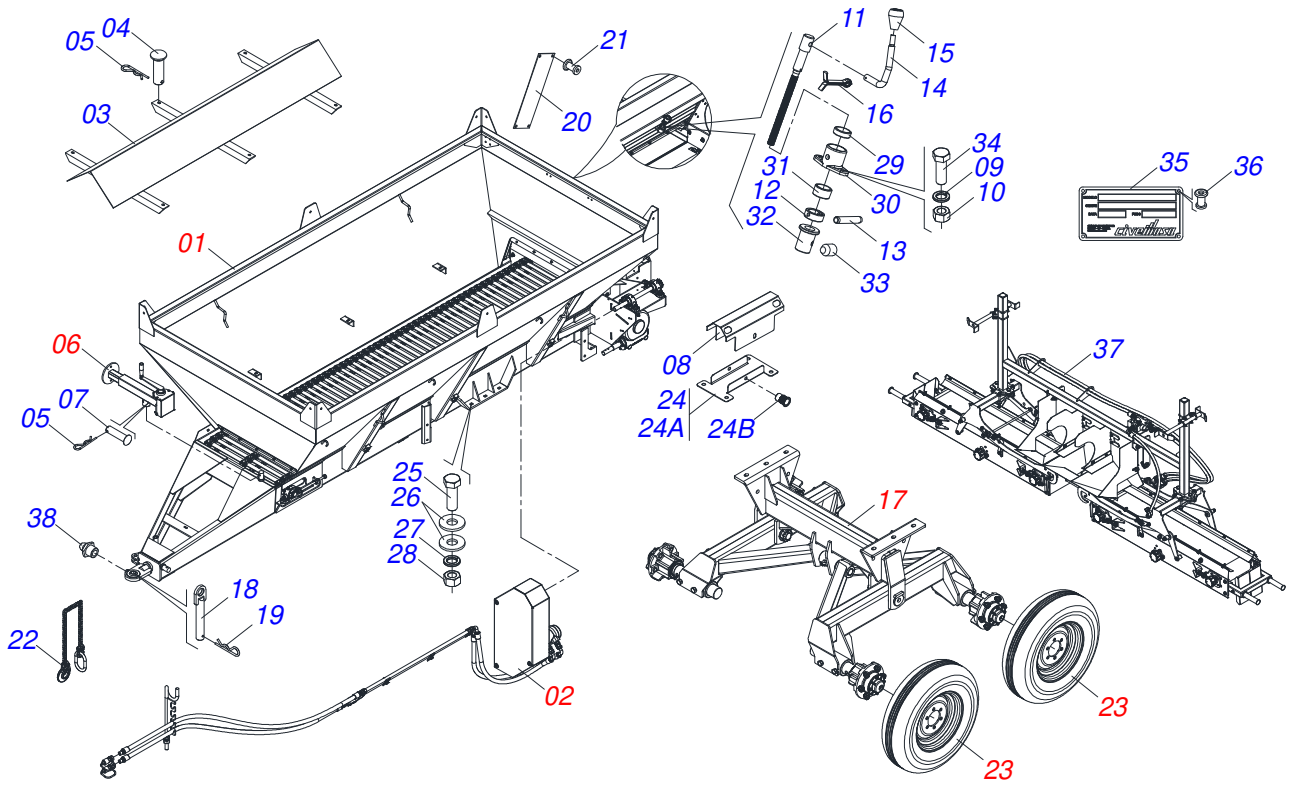

CHASSI COMPLETO

Item	Código	Descrição	Ver Pág.	QT
01	0541050141	CHASSI SEMI MONTADO ACIONAMENTO 2 HIDRAULICO PARA KIT	2	01
02	0521052251	CONJUNTO ACIONAMENTO HIDRAULICO DCO/V 7500 - DTFE2/V 7.5	10	01
03	0511063853	DEFLETOR MAIOR		01
04	0521017623	EIXO JUNCAO 14,2 X 38		06
05	0503030168	CUPILHA 3 X 50		07
06	0511041259	MACACO COMPLETO	16	01
07	0521010549	EIXO JUNCAO 12,70 X 60		01
08	0581015152	CAPA PROTECAO		01
09	0503010025	ARRUELA PRESSAO 3/8		04
10	0503010026	PORCA SEXTAVADA 3/8 UNC G.5 ZN		04
11	0561014861	REGULADOR		01
12	0511013015	LUVA 1" X 35 X 13		01
13	0503010561	PINO ELASTICO 701163 6 X 36		01
14	0521011107	CORPO MANIVELA		01
15	0503030878	MANIPULO ALAVANCA		01
16	0503010257	CONTRAPINO 1/8" X 1" SA 1G13310		01
17	0511045190	SUPORTE FIXAÇÃO BALANCIM COMPLETO	17	01
18	0501068989	EIXO JUNCAO		01
19	0503031035	CUPILHA 6 X 88		01
20	0503030751	PLAQUETA REGULAGEM		01
21	0503010001	REBITE POP ADESIVA 423 3,2 X 5,5		04
22	0503013150	CORRENTE SEGURANCA 1300 X 3/8 COM GANCHO ARGOLA		01
23	0503060181	RODA COM PNEU 11L-15 10L 6F COMPLETO	20	04
24	0531059022	FIXADOR DA CAPA PROTECAO		01
24A	0581015151	CORPO FIXADOR CAPA PROTECAO		01
24B	0503019416	REBITE ROSCA INTERNA RM 3/8 P35S		02
25	0503010899	PARAFUSO 5/8 UNC X 2.1/4 C S G.5 ZN		06
26	0501012140	ARRUELA LISA 16,50 X 40 X 4,00 ZN		12
27	0503010027	ARRUELA PRESSAO 5/8 ZN		06