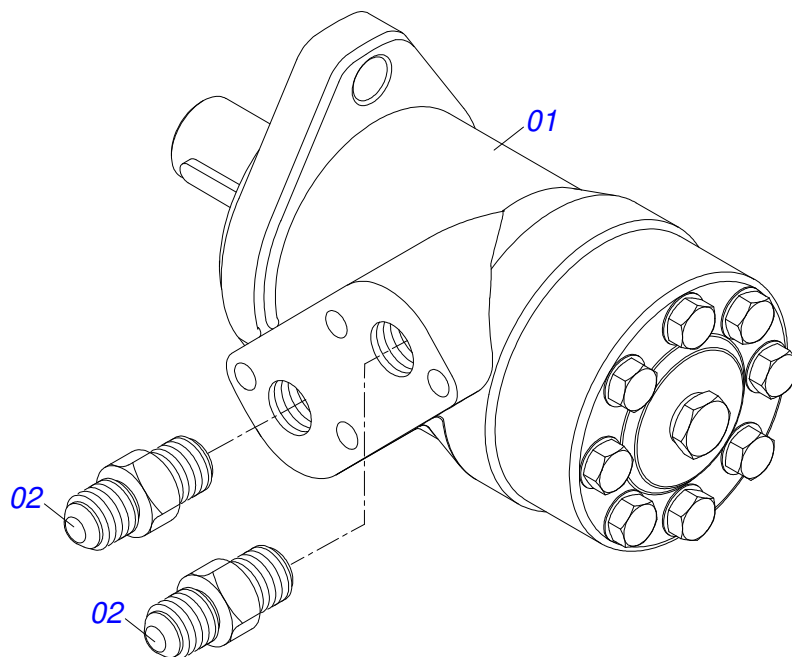

Item	Código	Descrição	Ver Pág.	QT
01	0502011456	CAIXA REDUCAO		01
02	0503011095	ROLAMENTO 6208 IMPORTADO		02
03	0501051774	COROA 38Z	7	01
04	0503011304	CHAVETA 1/2 X 1/2 X 60		01
05	0503010818	RETENTOR 02675-BRG		01
06	0521010996	EIXO COROA		01
07	0502020556	TAMPA MAIOR		01
08	0503010240	PARAFUSO 5/16 UNC X 3/4 C S G.2 ZN		10
09	0503010016	ROLAMENTO LM 48548/48510		02
10	0521010997	ROSCA SEM FIM		01
11	0503011171	RETENTOR 00912-BRG 1G119023		01
12	0502011457	TAMPA MENOR		01
13	0503030981	JUNTA VEDACAO 102 X 75,5 X 0,10		01
14	0521011023	BUJAO 1/2 BSP COM FURO		01
15	0513010009	VISOR NIVEL TIPO BUJAO R.1/2 NPT ACO CARBONO		01
16	0503010856	BUJAO R 3/8 BSPT		01

Item	Código	Descrição	Ver Pág.	QT
01	0501110280	COROA 38Z		01
02	0503010365	PARAFUSO 5/16 UNC X 1.1/4 C S G.5 ZN		03

Item	Código	Descrição	Ver Pág.	QT
01	0581015137	EIXO TRANSMISSAO MAIOR		01
02	0501069017	ENGRENAGEM 12Z P15,87		01
03	0503011268	PARAFUSO 3/8 UNC X 2.1/2 C S G.5 ZN		01
04	0503010025	ARRUELA PRESSAO 3/8		01
05	0503010026	PORCA SEXTAVADA 3/8 UNC G.5 ZN		01
06	0511041213	MANCAL AGRICOLA AUTO COMPENSADOR 9 UCR207-300		02
07	0503010899	PARAFUSO 5/8 UNC X 2.1/4 C S G.5 ZN		04
08	0501012140	ARRUELA LISA 16,50 X 40 X 4,00 ZN		09
09	0503010027	ARRUELA PRESSAO 5/8 ZN		04
10	0503010013	PORCA SEXTAVADA 5/8 UNC G.5 ZN		04
11	0501011541	PARAFUSO 5/8 UNC X 3 CS G.5 ZN1K28066		01
12	0503011105	ANEL RETENTOR PARA FURO 502047		01
13	0503010406	ANEL RETENTOR PARA EIXO 501025		01
14	0503011410	ROLAMENTO 6005 2RS1		01
15	0581015136	EIXO ESTICADOR 40MM		01
16	0511061836	ENGRENAGEM 17Z P5/8		01

Item	Código	Descrição	Ver Pág.	QT
32	0521051670	VALVULA UNIDIRECIONAL COMPLETA	14	01
33	0501053834	MACHO ENGATE RAPIDO 1/2 NPT	15	02
34	0521066604	DUTO OLEO 1800 R.7/8 UNF 14 FPP		02
35	0501080246	MANGUEIRA 1/2 X 2600 TR-TM		01
36	0501081512	MANGUEIRA 1/2 X 800 TC-TC 90G		02
37	0501080246	MANGUEIRA 1/2 X 2600 TR-TM		01