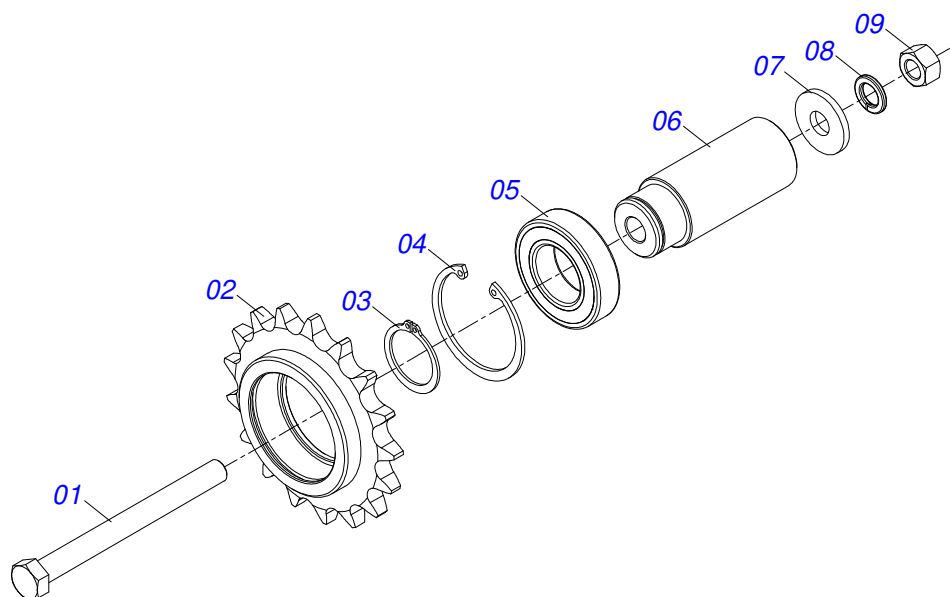

Item	Código	Descrição	Ver Pág.	QT
01	0503010481	PARAFUSO 3/8 UNC X 4 C S G.5 ZN		01
02	0511061836	ENGRENAGEM 17Z P5/8		01
03	0503010406	ANEL RETENTOR PARA EIXO 501025		01
04	0503011105	ANEL RETENTOR PARA FURO 502047		01
05	0503011410	ROLAMENTO 6005 2RS1		01
06	0581015144	EIXO ESTICADOR 75MM DTFE2/V		01
07	0501010984	ARRUELA LISA 10,50 X 27 X 3,00		01
08	0503010025	ARRUELA PRESSAO 3/8		01
09	0503010026	PORCA SEXTAVADA 3/8 UNC G.5 ZN		01