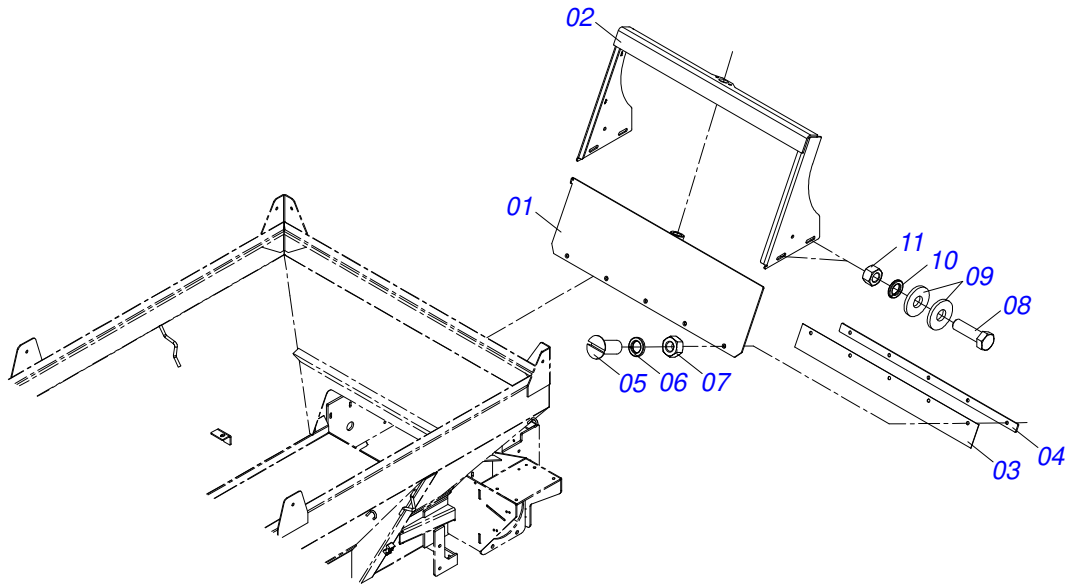

Item	Código	Descrição	Ver Pág.	QT
01	0511063413	TAMPA COMPORTA		01
02	0511063410	SUPORTE COMPORTA		01
03	0531014336	PROTECAO MENOR 800 X 80 X 2,30		01
04	0531014331	FIXADOR MANTA COMPORTA		01
05	0503010814	PARAFUSO 5/16 UNC X 3/4 C F G.2 ZN		05
06	0503010179	ARRUELA PRESSAO 5/16 ZN 1K01528		05
07	0503010337	PORCA SEXTAVADA 5/16 UNC G.5 ZN		05
08	0503010751	PARAFUSO 3/8 UNC X 1.1/4 CS G.5 ZN		04
09	0501010984	ARRUELA LISA 10,50 X 27 X 3,00		08
10	0503010025	ARRUELA PRESSAO 3/8		04
11	0503010026	PORCA SEXTAVADA 3/8 UNC G.5 ZN		04