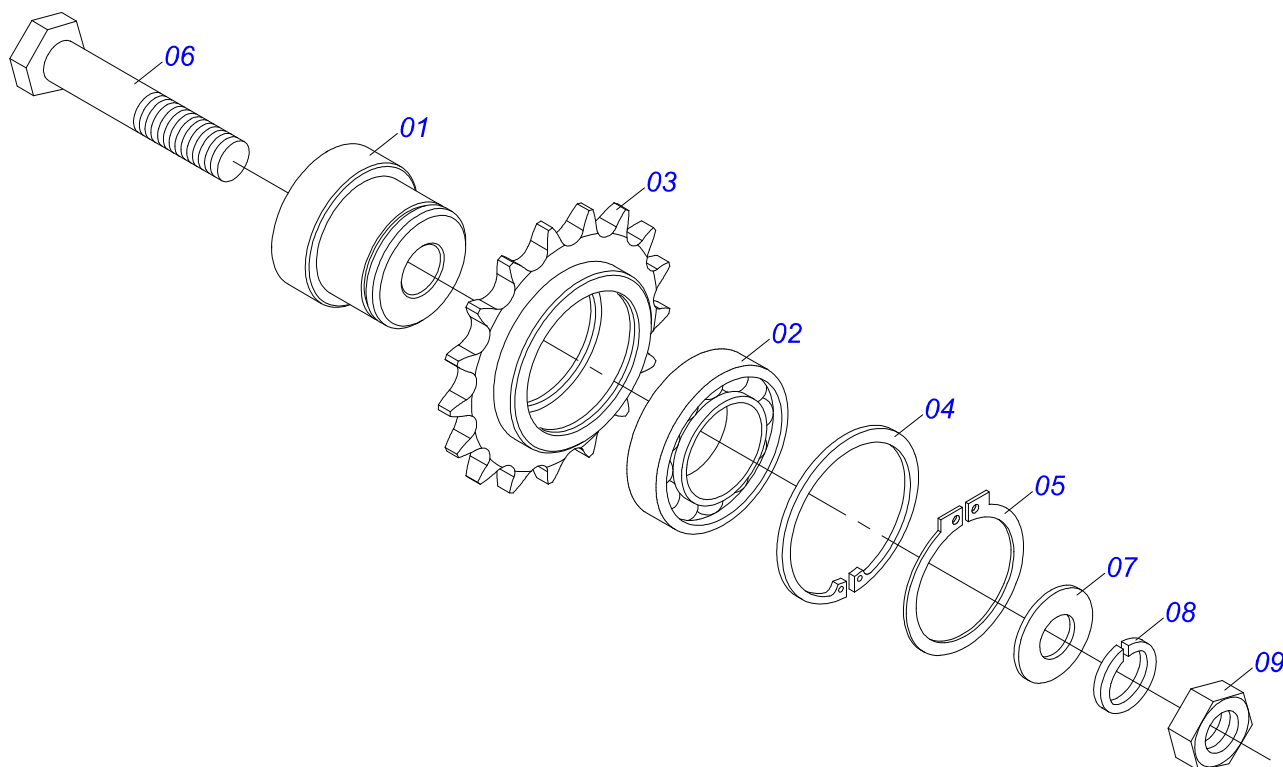

Item	Código	Descrição	Ver Pág.	QT
01	0571015185	EIXO ESTICADOR 26		01
02	0503011410	ROLAMENTO 6005 2RS1		01
03	0511061836	ENGRENAGEM 17Z P5/8		01
04	0503011105	ANEL RETENTOR PARA FURO 502047		01
05	0503010406	ANEL RETENTOR PARA EIXO 501025		01
06	0501010096	PARAFUSO 3/8 UNC X 2 C S G.2 ZN		01
07	0501010984	ARRUELA LISA 10,50 X 27 X 3,00		01
08	0503010025	ARRUELA PRESSAO 3/8		01
09	0503010026	PORCA SEXTAVADA 3/8 UNC G.5 ZN		01