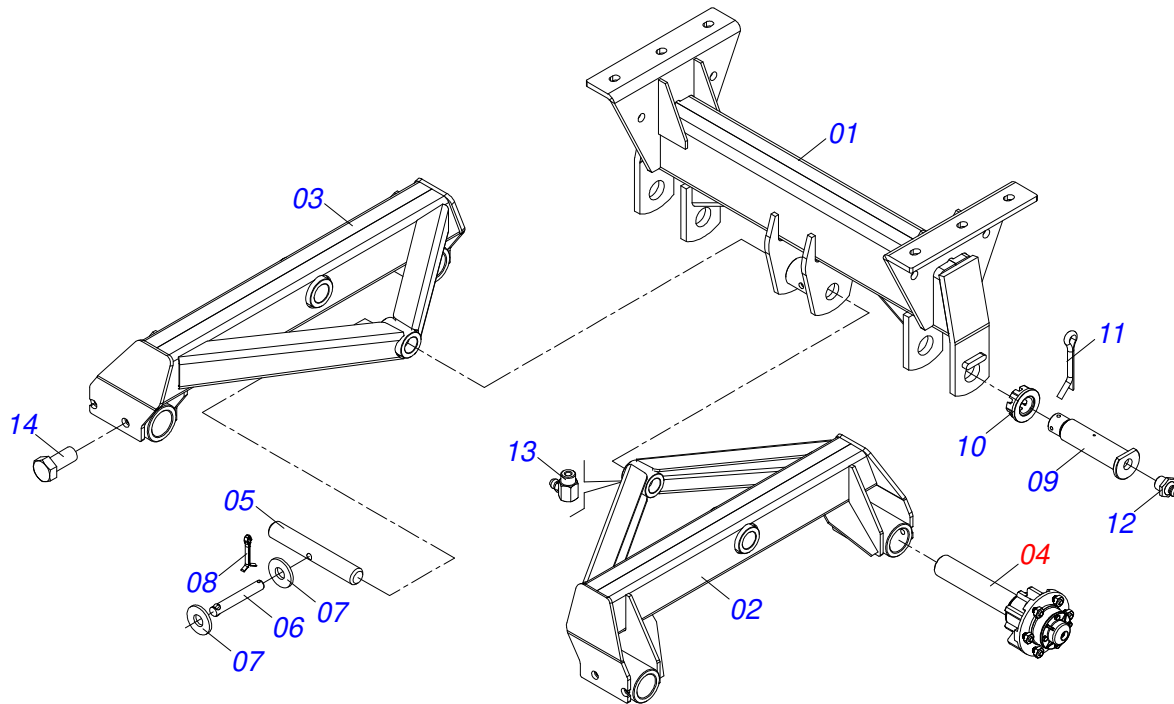

Item	Código	Descrição	Ver Pág.	QT
01	0511067820	SUPT FIX BALANCIM DCO/V 7500		01
02	0511067818	BAL DIR DCO/V 7500		01
03	0511067819	BAL ESQ DCO/V 7500		01
04	0501057223	CAIXA RODADO COMPLETO	18	04
05	0521012427	EIXO JUNCAO 38,10 X290		01
06	0521010641	EIXO JUNCAO FIXADOR MOLA		01
07	0511017302	ARRUELA LISA 13,50 X 32,50 X 3,0 ZN		02
08	0503010257	CONTRAPINO 1/8" X 1" SA 1G13310		01
09	0521012431	EIXO ARTICULACAO 1.1/2 UNC X 195		02
10	0501011301	PORCA CASTELO 1.1/2 UNC 6 FPP SEXTAVADA 2.5/16 ZN		02
11	0503010010	CONTRAPINO 1/4" X 2.1/2"		02
12	0503010002	GRAXEIRA 1800		02
13	0503010004	GRAXEIRA 1890 3/8 (1/8 BSP)		02
14	0511016156	PARAFUSO 5/8 UNC X1.1/2 CS PC G.5 ZN		08