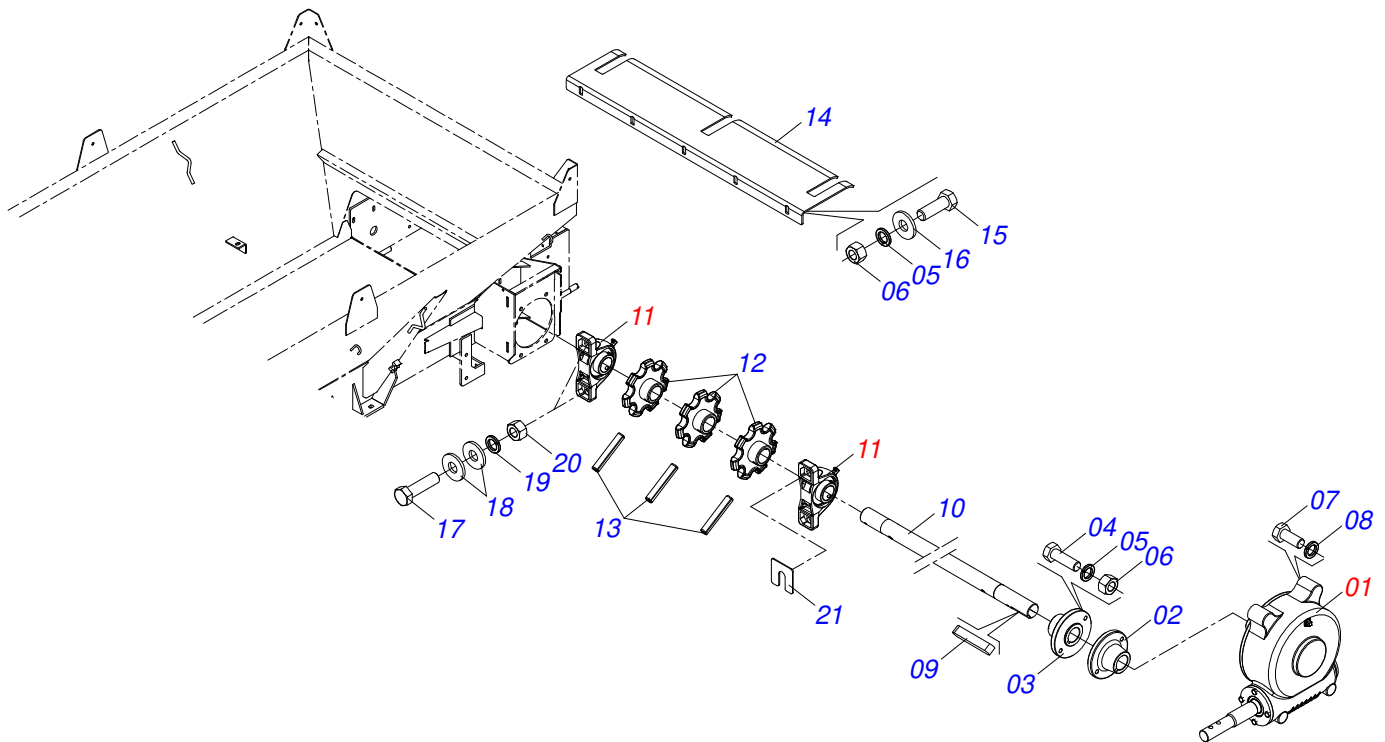

Item	Código	Descrição	Ver Pág.	QT
01	0501047985	REDUTOR SEM FIM	6	01
02	0511016540	FLANGE ACOPLAMENTO ESTEIRA		01
03	0511016541	FLANGE ACOPLAMENTO REDUTOR		01
04	0503010849	PARAFUSO 3/8 UNC X 1.1/2 C S G.5 ZN		02
05	0503010025	ARRUELA PRESSAO 3/8		07
06	0503010026	PORCA SEXTAVADA 3/8 UNC G.5 ZN		07
07	0503011167	PARAFUSO M16 X 2 X 30 C S 10.9 ZN		04
08	0503010027	ARRUELA PRESSAO 5/8 ZN		04
09	0501010540	CHAVETA QUADRADA 9,52 X 57		02
10	0531014346	EIXO MOTOR		01
11	0501044308	MANCAL AGRICOLA COMPLETO	3	02
12	0502040728	ENGRENAGEM 7Z P 57,15 FR1.1/2		03
13	0503010361	PINO ELASTICO 701221 10 X 60		03
14	0531014324	CHAPA DENTADA		01
15	0503010237	PARAFUSO 3/8 UNC X 1 C S G.5		05
16	0501010984	ARRUELA LISA 10,50 X 27 X 3,00		05
17	0503010899	PARAFUSO 5/8 UNC X 2.1/4 C S G.5 ZN		04
18	0501012140	ARRUELA LISA 16,50 X 40 X 4,00 ZN		08
19	0503010027	ARRUELA PRESSAO 5/8 ZN		04
20	0503010013	PORCA SEXTAVADA 5/8 UNC G.5 ZN		04
21	0501010794	CALCO REGULADOR LEVANTE HIDRAULICO		02