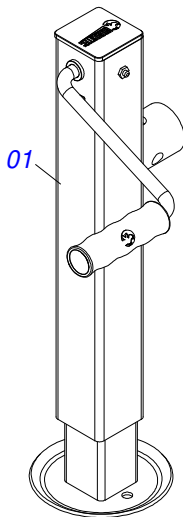

Item	Código	Descrição	Ver Pág.	QT
32	0521051670	VALVULA UNIDIRECIONAL COMPLETA	14	01
33	0501053834	MACHO ENGATE RAPIDO 1/2 NPT	15	02
34	0521066604	DUTO OLEO 1800 R.7/8 UNF 14 FPP		02
35	0501080246	MANGUEIRA 1/2 X 2600 TR-TM		01
36	0501081512	MANGUEIRA 1/2 X 800 TC-TC 90G		02
37	0501080246	MANGUEIRA 1/2 X 2600 TR-TM		01

Item	Código	Descrição	Ver Pág.	QT
01	0503016055	MOTOR HIDRAULICO PARKER OMP 80 ISOBUS		01
02	0511014065	NIPLE R 7/8 NF X R1/2NPT X 52 ZN PDMF 292-4		02

Item	Código	Descrição	Ver Pág.	QT
01	0503010481	PARAFUSO 3/8 UNC X 4 C S G.5 ZN		01
02	0511061836	ENGRENAGEM 17Z P5/8		01
03	0503010406	ANEL RETENTOR PARA EIXO 501025		01
04	0503011105	ANEL RETENTOR PARA FURO 502047		01
05	0503011410	ROLAMENTO 6005 2RS1		01
06	0581015144	EIXO ESTICADOR 75MM DTFE2/V		01
07	0501010984	ARRUELA LISA 10,50 X 27 X 3,00		01
08	0503010025	ARRUELA PRESSAO 3/8		01
09	0503010026	PORCA SEXTAVADA 3/8 UNC G.5 ZN		01

Item	Código	Descrição	Ver Pág.	QT
01	0571015185	EIXO ESTICADOR 26		01
02	0503011410	ROLAMENTO 6005 2RS1		01
03	0511061836	ENGRENAGEM 17Z P5/8		01
04	0503011105	ANEL RETENTOR PARA FURO 502047		01
05	0503010406	ANEL RETENTOR PARA EIXO 501025		01
06	0501010096	PARAFUSO 3/8 UNC X 2 C S G.2 ZN		01
07	0501010984	ARRUELA LISA 10,50 X 27 X 3,00		01
08	0503010025	ARRUELA PRESSAO 3/8		01
09	0503010026	PORCA SEXTAVADA 3/8 UNC G.5 ZN		01

Item	Código	Descrição	Ver Pág.	QT
01	0503014463	VALV RETENCAO GTLD-F		01
02	0581013814	NIPLE 1/2 BSPTX7/8 UNF X 51 COP TRIO 600 SUP 8450		01
03	0581015140	NIPLE 1/2 BSPT X 7/8 UNF X 51 DTFE2/V		01

Item	Código	Descrição	Ver Pág.	QT
01	0503011627	MACHO ENGATE RAPIDO AGRICOLA 1/2 NPT		01
02	0503011882	TAMPA PLASTICA PARA ENGATE RAPIDO MACHO		01