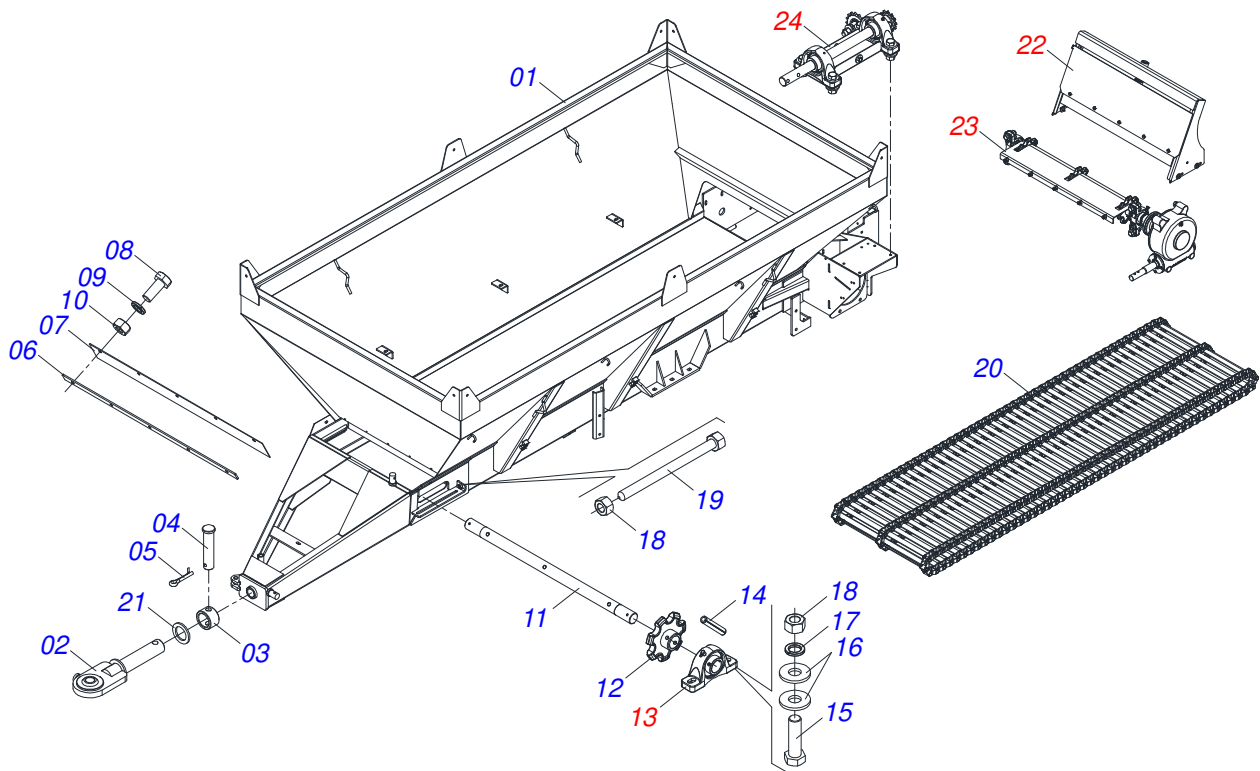

Item	Código	Descrição	Ver Pág.	QT
01	0521064379	CHASSI C/CACAMBA DTF2/V 7.5 S-0206		01
02	0521068793	ENGATE TRATOR COM ROTULA		01
03	0521010681	CORPO LUVA ENGATE TRATOR		01
04	0521010639	EIXO JUNCAO 20,30/20,20 X 90		01
05	0503010571	CONTRAPINO 1/4" X 1.1/2"		01
06	0531014331	FIXADOR MANTA COMPORTA		01
07	0531014336	PROTECAO MENOR 800 X 80 X 2,30		01
08	0503010240	PARAFUSO 5/16 UNC X 3/4 C S G.2 ZN		05
09	0503011444	ARRUELA PRESSAO 5/16		05
10	0503010337	PORCA SEXTAVADA 5/16 UNC G.5 ZN		05
11	0531014345	EIXO MOVIDO		01
12	0591016380	ENGRENAGEM 7Z PASSO 57,15 FR 43		01
13	0501044308	MANCAL AGRICOLA COMPLETO	3	02
14	0503010361	PINO ELASTICO 701221 10 X 60		03
15	0503010899	PARAFUSO 5/8 UNC X 2.1/4 C S G.5 ZN		04
16	0501012140	ARRUELA LISA 16,50 X 40 X 4,00 ZN		08
17	0503010027	ARRUELA PRESSAO 5/8 ZN		04
18	0503010013	PORCA SEXTAVADA 5/8 UNC G.5 ZN		06
19	0501067853	VARAO DO ESTICADOR		02
20	0511065278	ESTEIRA TRANSPORTE TALISCA		01
21	0501815875	ARRUELA LISA 53,2/53,7X80X6,3N GNF		01
22	0909093858	COMPORTA COMPLETA	4	01
23	0909094123	REDUÇÃO COMPLETA	5	01
24	0909094122	TRANSMISSÃO COMPLETA	8	01