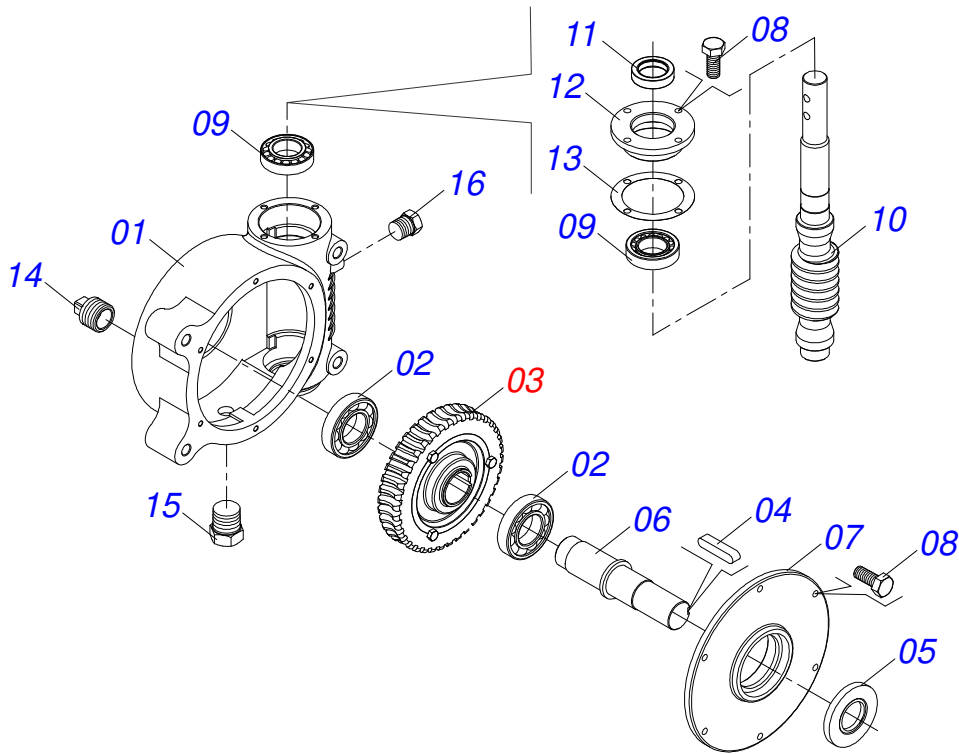

Item	Código	Descrição	Ver Pág.	QT
01	0502011456	CAIXA REDUCAO		01
02	0503011095	ROLAMENTO 6208 IMPORTADO		02
03	0501051774	COROA 38Z	7	01
04	0503011304	CHAVETA 1/2 X 1/2 X 60		01
05	0503010818	RETENTOR 02675-BRG		01
06	0521010996	EIXO COROA		01
07	0502020556	TAMPA MAIOR		01
08	0503010240	PARAFUSO 5/16 UNC X 3/4 C S G.2 ZN		10
09	0503010016	ROLAMENTO LM 48548/48510		02
10	0521010997	ROSCA SEM FIM		01
11	0503011171	RETENTOR 00912-BRG 1G119023		01
12	0502011457	TAMPA MENOR		01
13	0503030981	JUNTA VEDACAO 102 X 75,5 X 0,10		01
14	0521011023	BUJAO 1/2 BSP COM FURO		01
15	0513010009	VISOR NIVEL TIPO BUJAO R.1/2 NPT ACO CARBONO		01
16	0503010856	BUJAO R 3/8 BSPT		01