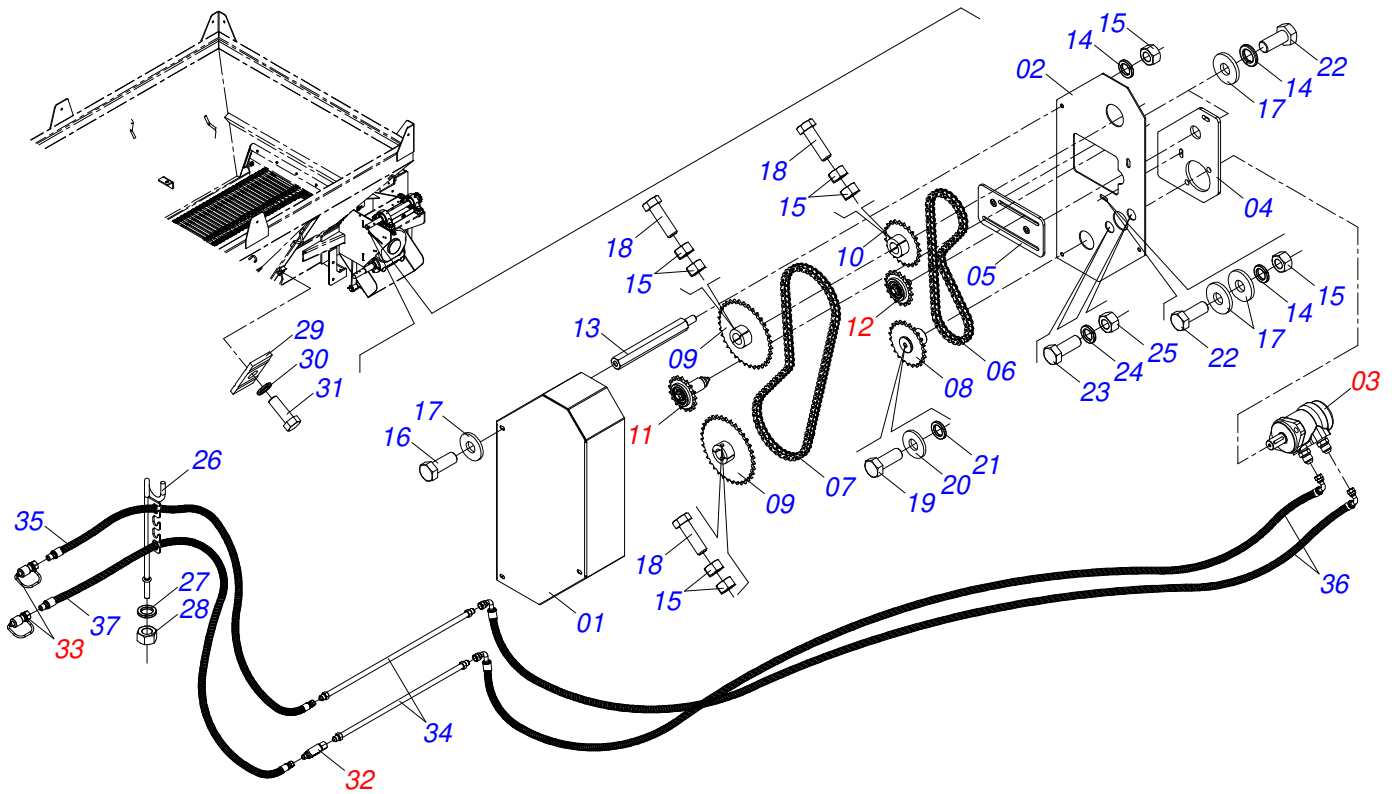

Item	Código	Descrição	Ver Pág.	QT
01	0571015457	CAPA CORRENTE		01
02	0571015456	PROTECTOR TRASEIRO		01
03	0511053588	MOTOR HIDRAULICO OMP 80 COM NIPLES 7/8	11	01
04	0571015182	SUORTE MOTOR HIDRAULICO		01
05	0521064691	SUORTE ESTICADORES		01
06	0503013061	CORRENTE 50-1 X 64 ELOS + REDUCAO		01
07	0503013003	CORRENTE 50-1X79ELOS+EM+10ELOS+RD		01
08	0521064566	ENGRENAGEM MOTOR HIDRAULICO		01
09	0501069020	ENGRENAGEM 35Z P15,87		02
10	0521063041	ENGRENAGEM 23Z PASSO 15,87		01
11	0521051671	ESTICADOR MAIOR COMPLETO	12	01
12	0511054496	ESTICADOR MENOR COMPLETO	13	01
13	0571015189	PRISION 3/8" UNC X 5/16" UNC X 150		03
14	0503010025	ARRUELA PRESSAO 3/8		07
15	0503010026	PORCA SEXTAVADA 3/8 UNC G.5 ZN		11
16	0503010240	PARAFUSO 5/16 UNC X 3/4 C S G.2 ZN		03
17	0501010984	ARRUELA LISA 10,50 X 27 X 3,00		09
18	0503011141	PARAFUSO 3/8 UNC X 2.3/4 C S G.5 ZN		03
19	0503011257	PARAFUSO M 8 X 1,25 X 30 C S 8.8 ZN		01
20	0501010694	ARRUELA LISA 8,50 X 18 X 1,50 ZN		01
21	0503010179	ARRUELA PRESSAO 5/16 ZN 1K01528		01
22	0503010849	PARAFUSO 3/8 UNC X 1.1/2 C S G.5 ZN		04
23	0503010920	PARAFUSO 1/2 UNC X 1.1/2 C S G.5		02
24	0503010019	ARRUELA PRESSAO 1/2		02
25	0503010060	PORCA SEXTAVADA 1/2 UNC G.5		02
26	0501060409	SUORTE MANGUEIRA 3/4 X 640		01
27	0503010023	ARRUELA PRESSAO 3/4 ZN		01
28	0503010014	PORCA SEXTAVADA 3/4 UNC (PESADA) G.5 ZN		01
29	0531011180	CORPO SUORTE PRESILHA		02
30	0503010180	ARRUELA PRESSAO 7/16		02
31	0503011102	PARAFUSO 7/16 UNC X 1.1/4 C S G.5 ZN		02