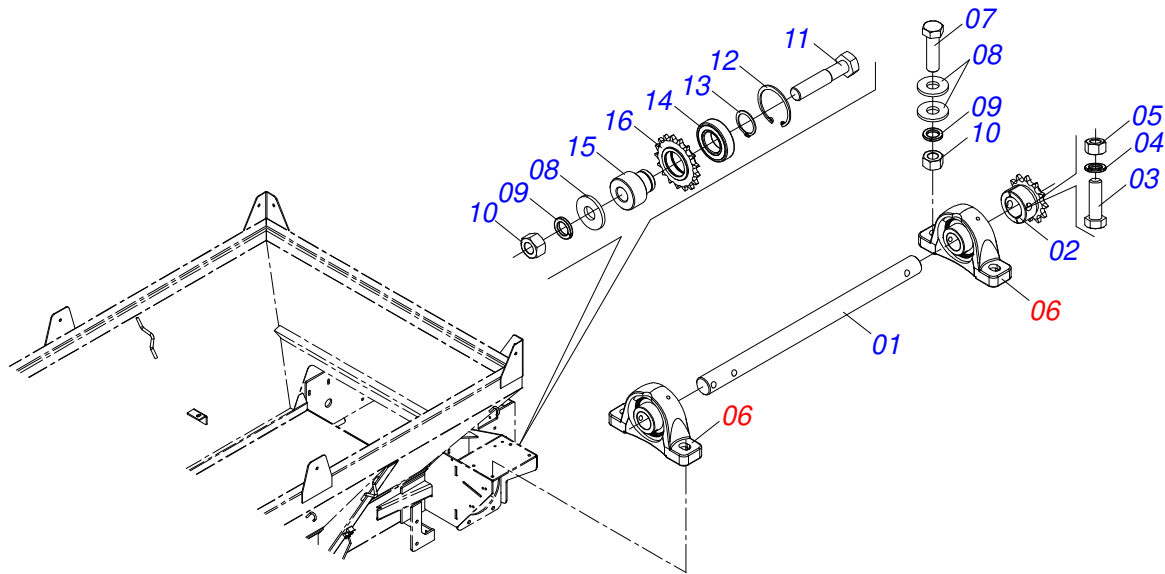

Item	Código	Descrição	Ver Pág.	QT
01	0581015137	EIXO TRANSMISSAO MAIOR		01
02	0501069017	ENGRENAGEM 12Z P15,87		01
03	0503011268	PARAFUSO 3/8 UNC X 2.1/2 C S G.5 ZN		01
04	0503010025	ARRUELA PRESSAO 3/8		01
05	0503010026	PORCA SEXTAVADA 3/8 UNC G.5 ZN		01
06	0511041213	MANCAL AGRICOLA AUTO COMPENSADOR 9 UCR207-300		02
07	0503010899	PARAFUSO 5/8 UNC X 2.1/4 C S G.5 ZN		04
08	0501012140	ARRUELA LISA 16,50 X 40 X 4,00 ZN		09
09	0503010027	ARRUELA PRESSAO 5/8 ZN		04
10	0503010013	PORCA SEXTAVADA 5/8 UNC G.5 ZN		04
11	0501011541	PARAFUSO 5/8 UNC X 3 CS G.5 ZN1K28066		01
12	0503011105	ANEL RETENTOR PARA FURO 502047		01
13	0503010406	ANEL RETENTOR PARA EIXO 501025		01
14	0503011410	ROLAMENTO 6005 2RS1		01
15	0581015136	EIXO ESTICADOR 40MM		01
16	0511061836	ENGRENAGEM 17Z P5/8		01