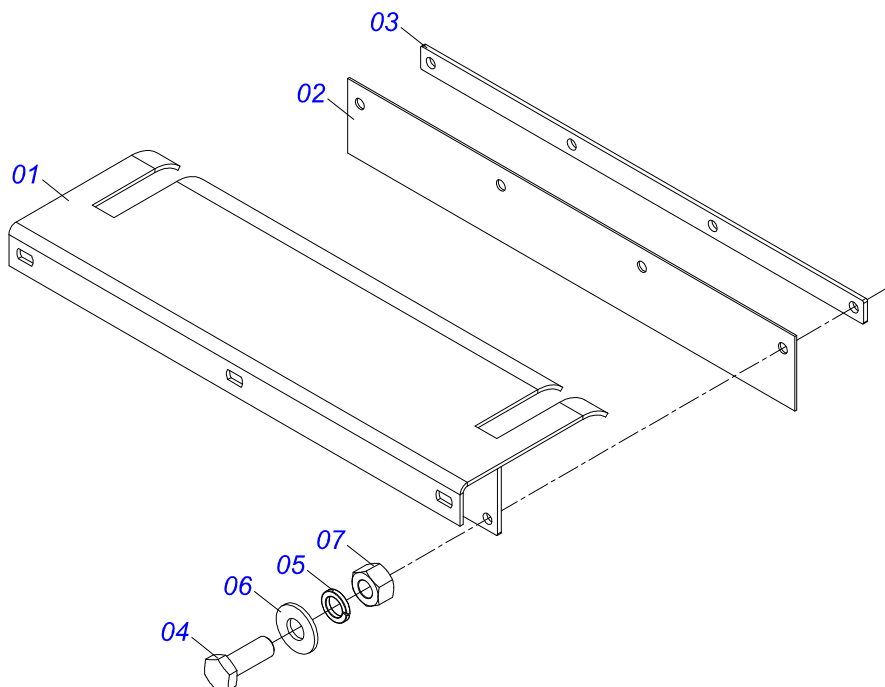

Item	Código	Descrição	Ver Pág.	QT
01	0501067379	PROTEÇÃO TRASEIRA ESTEIRA		01
02	0511014562	PROTEÇÃO MENOR 555 X 80 X 2,30		01
03	0511016575	FIXADOR MANTA BORRACHA		01
04	0503010237	PARAFUSO 3/8 UNC X 1 C S G.5		04
05	0503011443	ARRUELA PRESSAO 3/8		04
06	0501010984	ARRUELA LISA 10,50 X 27 X 3,00		04
07	0503010026	PORCA SEXTAVADA 3/8 UNC G.5 ZN		04