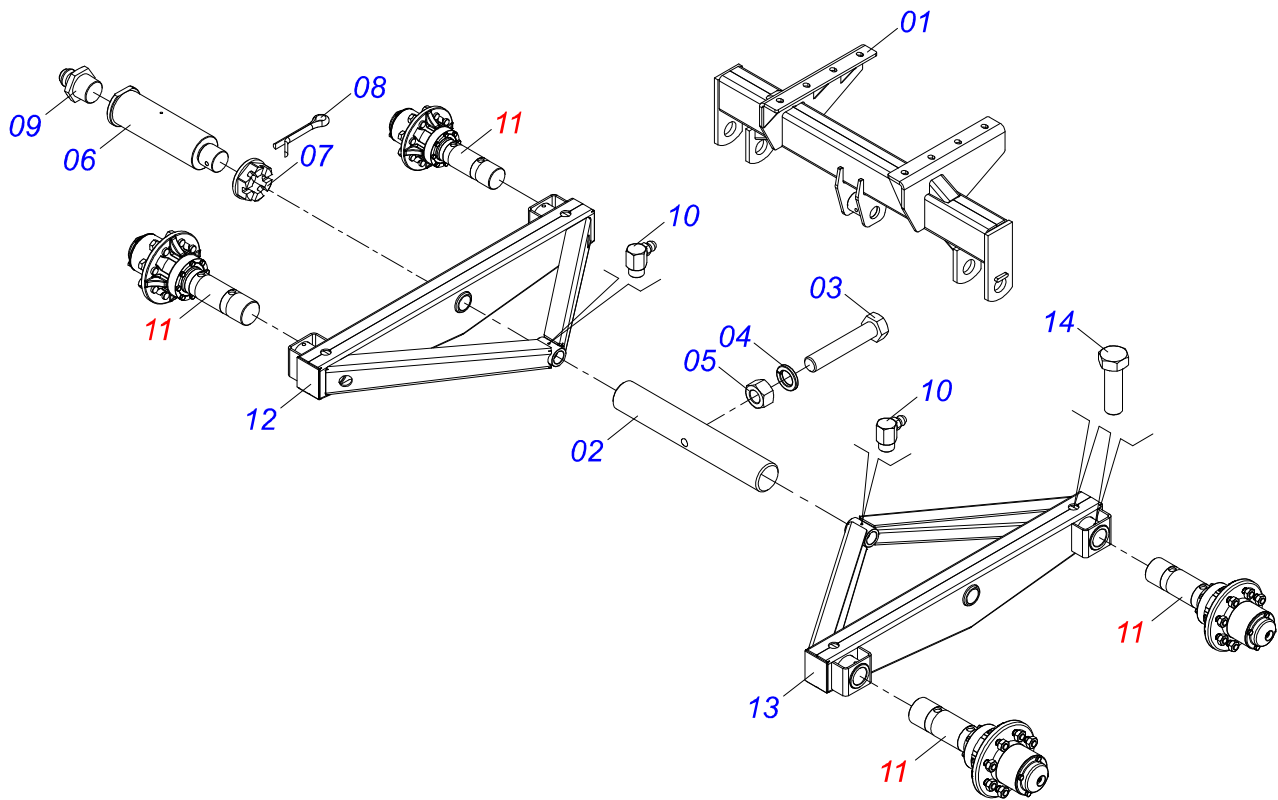

Item	Código	Descrição	Ver Pág.	QT
01	0511065192	SUPORE FIXAÇÃO BALANCIM		01
02	0531016579	EIXO CENTRAL		01
03	0503010547	PARAFUSO 1/2 UNC X 4 C S G.5		01
04	0503011440	ARRUELA PRESSAO 1/2 SA		01
05	0503010060	PORCA SEXTAVADA 1/2 UNC G.5		01
06	0521069954	EIXO JUNCAO 60,10 X 183		02
07	0501011301	PORCA CASTELO 1.1/2 UNC 6 FPP SEXTAVADA 2.5/16 ZN		02
08	0503010010	CONTRAPINO 1/4 X 2.1/2		02
09	0503010002	GRAXEIRA 1800		02
10	0503010004	GRAXEIRA 1890 3/8 (1/8 BSP)		02
11	0501056347	RODADO SEM PNEU	35	04
12	0511066146	BALANCIM ESQUERDO		01
13	0511066145	BALANCIM DIREITO		01
14	0501810100	PARAFUSO 5/8 UNC X 2 C S G.5 SA		08