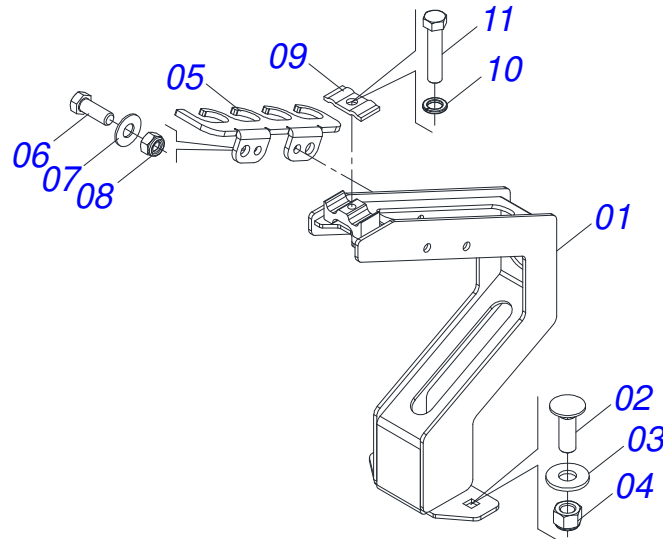

Item	Código	Descrição	Ver Pág.	QT
01	0531060944	SUPORTE MANGUEIRAS		01
02	0503014378	PARAFUSO 1/2 UNC X 1.1/2 CAPQ G.5 ZN		02
03	0511017302	ARRUELA LISA 13,50 X 32,50 X 3,0 ZN		02
04	0503010589	PORCA SEXTAVADA AUTOTRAVANTE COM NYLON 1/2 UNC ALTA G.5 ZN		02
05	0591018556	FIXADOR MANGUEIRAS 3/4		01
06	0503011087	PARAFUSO 3/8 UNC X 1 C S G.2 ZN		02
07	0501013518	ARRUELA LISA 10,50 X 24 X 1,50 ZN		02
08	0503013357	PORCA SEXTAVADA AUTOTRAVANTE COM NYLON 3/8 UNC BAIXA G.5 ZN		02
09	0531011180	CORPO SUPORTE PRESILHA		01
10	0503010180	ARRUELA PRESSAO 7/16		01
11	0503011173	PARAFUSO 7/16 UNC X 2 CSRT G.5 ZN		01