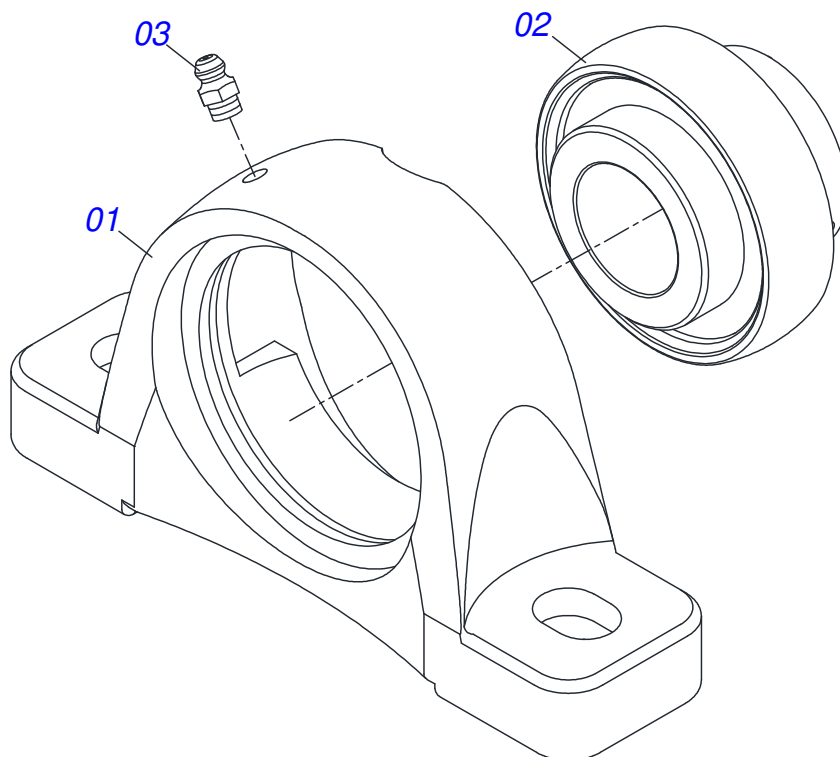

MANCAL AGRICOLA AUTO COMPENSADOR UCR207-300

Item	Código	Descrição	Ver Pág.	QT
01	0502011954	CAIXA MANCAL AGRICOLA P-207		01
02	0503011884	ROLAMENTO AUTOCOMPENSADOR RADIAL DE ESFERA UCR 207-300		01
03	0503010691	GRAXEIRA 1/4 NF		01