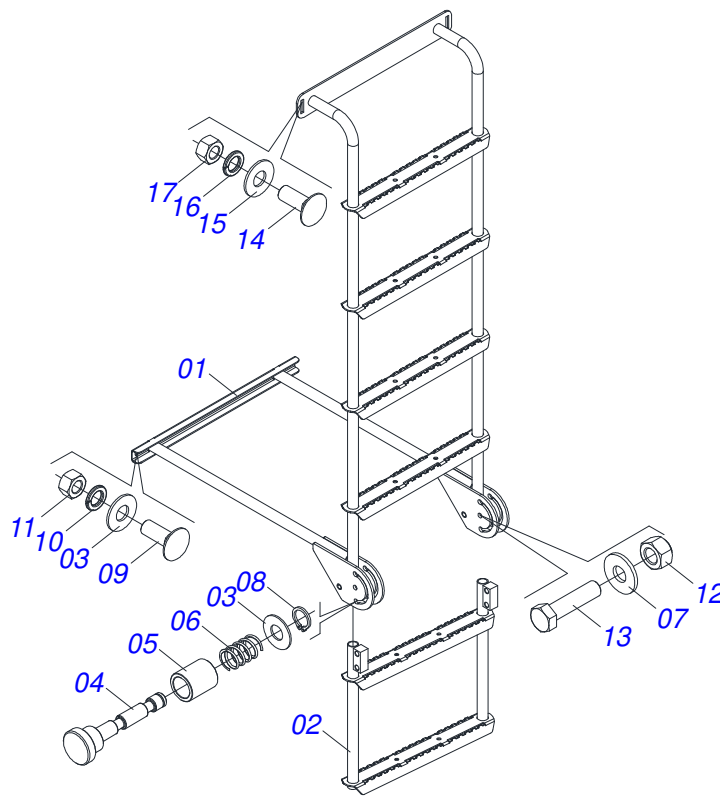

Item	Código	Descrição	Ver Pág.	QT
01	0531064587	ESCADA		01
02	0521067130	PROLONGADOR ESCADA		01
03	0501013518	ARRUELA LISA 10,50 X 24 X 1,50 ZN		02
04	0571019930	EIXO TRAVA PROLONGADOR		01
05	0571019931	LUVA GUIA MOLA		01
06	0503032035	MOLA COMPRESSAO 19 X 30 X 2,0 ZN		01
07	0501013519	ARRUELA LISA 13,50 X 30 X 1,50 ZN		03
08	0503010291	ANEL RETENTOR PARA EIXO 501012		01
09	0501011643	PARAFUSO 3/8 UNC X 1 CAPQ G.2 ZN		02
10	0503010025	ARRUELA PRESSAO 3/8		02
11	0503010026	PORCA SEXTAVADA 3/8 UNC G.5 ZN		02
12	0503010589	PORCA SEXTAVADA AUTOTRAVANTE COM NYLON 1/2 UNC ALTA G.5 ZN		02
13	0503010734	PARAFUSO 1/2 UNC X 2.1/2 C S G.2 ZN		02
14	0503012540	PARAFUSO 3/8 UNC X 1 CAPQ INOX		02
15	0503016878	ARRUELA LISA 10,50 X 24 X 1,50 INOX		02
16	0503012535	ARRUELA PRESSAO 3/8 INOX 1K01872		02
17	0503012531	PORCA 3/8 UNC SEXTAVADA INOX		02