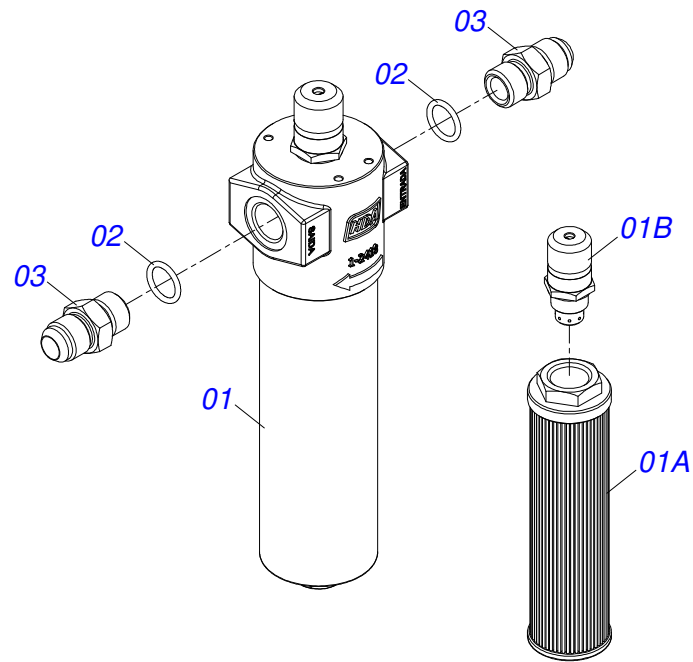

Item	Código	Descrição	Ver Pág.	QT
01	0503063077	FILTRO PRESSAO PARKER HDA FP20 10FV 06B LV6		01
01A	0503035357	ELEMENTO FILTRANTE PARA FILTRO PRESSAO		01
01B	0503019963	INDICADOR SUJEIRA LINHA PRESSAO		01
02	0503010605	ANEL O RING 2-212 N 3000-9B		02
03	0591012696	NIPLE 3/4 BSP X 1.1/16 UNF		02