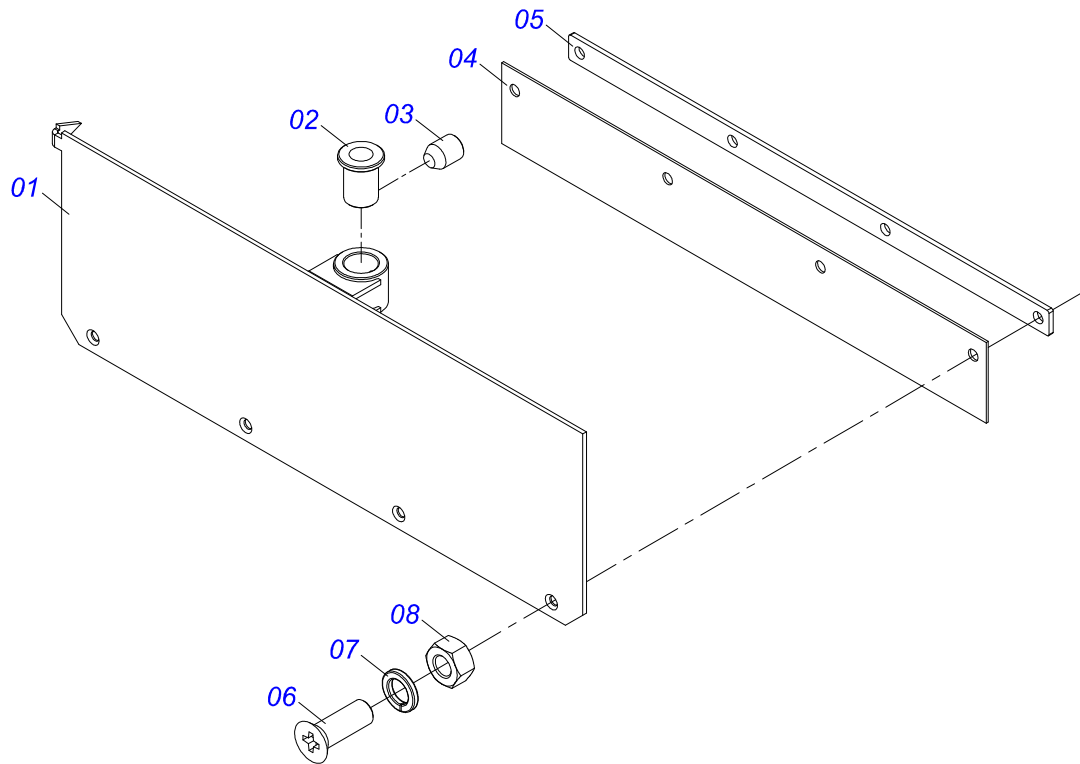

Item	Código	Descrição	Ver Pág.	QT
01	0501069181	TAMPA COMPORTA		01
02	0501019831	PORCA REGULADORA		01
03	0503011148	PARAFUSO 3/8 UNC X 1/2 S C S I 12.9		01
04	0511014562	PROTEÇÃO MENOR 555 X 80 X 2,30		01
05	0511016575	FIXADOR MANTA BORRACHA		01
06	0503010546	PARAFUSO 5/16UNCX7/8 CE PHILLIPS G5 ZN		04
07	0503011444	ARRUELA PRESSAO 5/16		04
08	0503010337	PORCA SEXTAVADA 5/16 UNC G.5 ZN		04