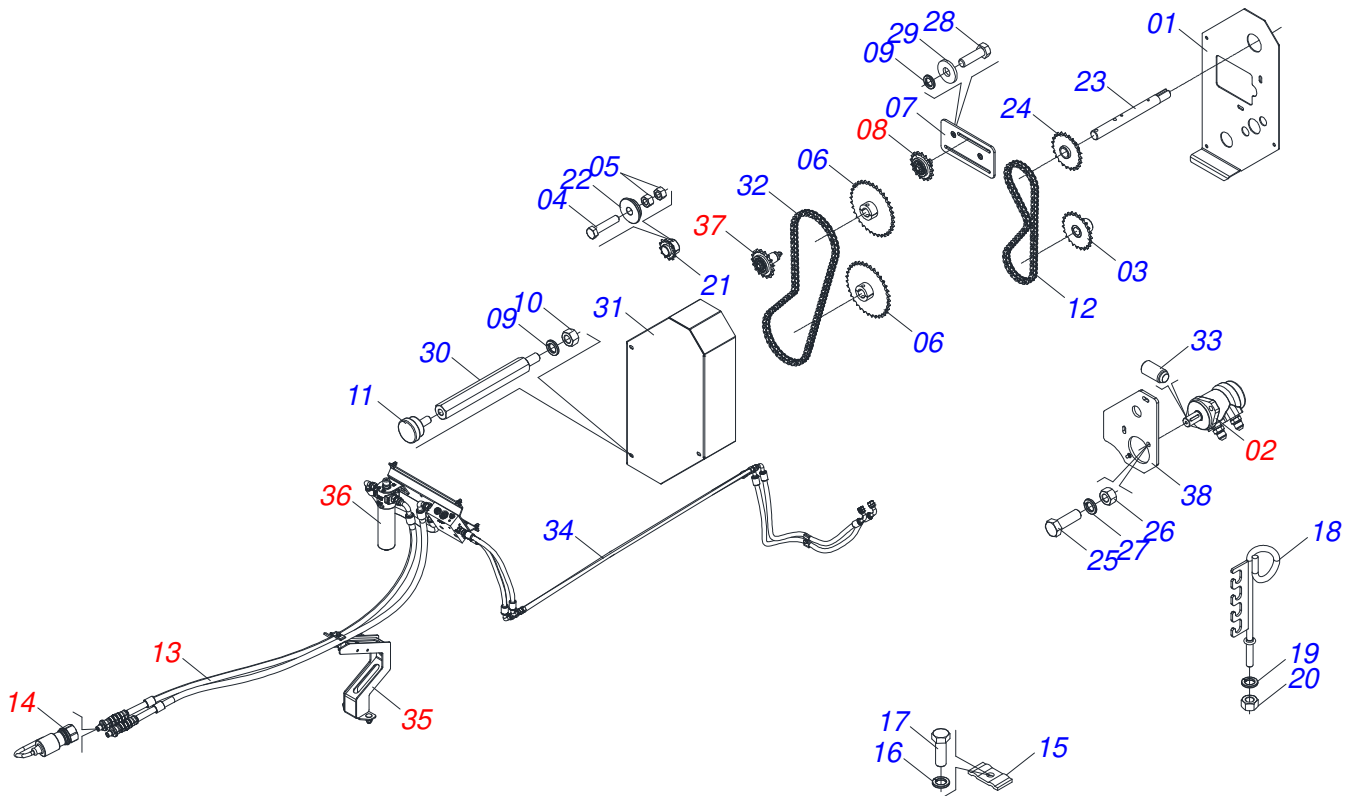

Item	Código	Descrição	Ver Pág.	QT
01	0571015447	PROTETOR TRASEIRO		01
02	0511053588	MOTOR HIDRAULICO OMP 80 COM NIPLES 7/8	23	01
03	0521064566	ENGRENAGEM MOTOR HIDRAULICO		01
04	0503011141	PARAFUSO 3/8 UNC X 2.3/4 C S G.5 ZN		04
05	0503010026	PORCA SEXTAVADA 3/8 UNC G.5 ZN		08
06	0501069020	ENGRENAGEM 35Z P15,87		02
07	0521064691	SUPORE ESTICADORES		01
08	0511054496	ESTICADOR MENOR COMPLETO	24	01
09	0503010025	ARRUELA PRESSAO 3/8		07
10	0503010026	PORCA SEXTAVADA 3/8 UNC G.5 ZN		05
11	0503010386	CABO RECARILHADO MBR 5/16		03
12	0503013061	CORRENTE 50-1 X 64 ELOS + REDUCAO		01
13	0521057978	JOGO MANGUEIRA ACIONAMENTO HIDRAULICO SIMPLES		25
14	0501053834	MACHO ENGATE RAPIDO 1/2 NPT		02
15	0531011180	CORPO SUPORTE PRESILHA		04
16	0503010180	ARRUELA PRESSAO 7/16		04
17	0503011102	PARAFUSO 7/16 UNC X 1.1/4 C S G.5 ZN		04
18	0501060409	SUPORE MANGUEIRA 3/4 X 640		01
19	0503010023	ARRUELA PRESSAO 3/4 ZN		01
20	0503010014	PORCA SEXTAVADA 3/4 UNC (PESADA) G.5 ZN		01
21	0501069017	ENGRENAGEM 12Z P15,87		01
22	0581011125	ARRUELA TRAVA ENGRENAGEM ZN		01
23	0571015448	EIXO TRANSMISSÃO		01
24	0521063041	ENGRENAGEM 23Z PASSO 15,87		01
25	0503010920	PARAFUSO 1/2 UNC X 1.1/2 C S G.5		02
26	0503010060	PORCA SEXTAVADA 1/2 UNC G.5		02
27	0503010019	ARRUELA PRESSAO 1/2		02
28	0503010849	PARAFUSO 3/8 UNC X 1.1/2 C S G.5 ZN		04
29	0501010984	ARRUELA LISA 10,50 X 27 X 3,00		06
30	0571015189	PRISION 3/8" UNC X 5/16" UNC X 150		03
31	0571015450	CAPA CORRENTE		01