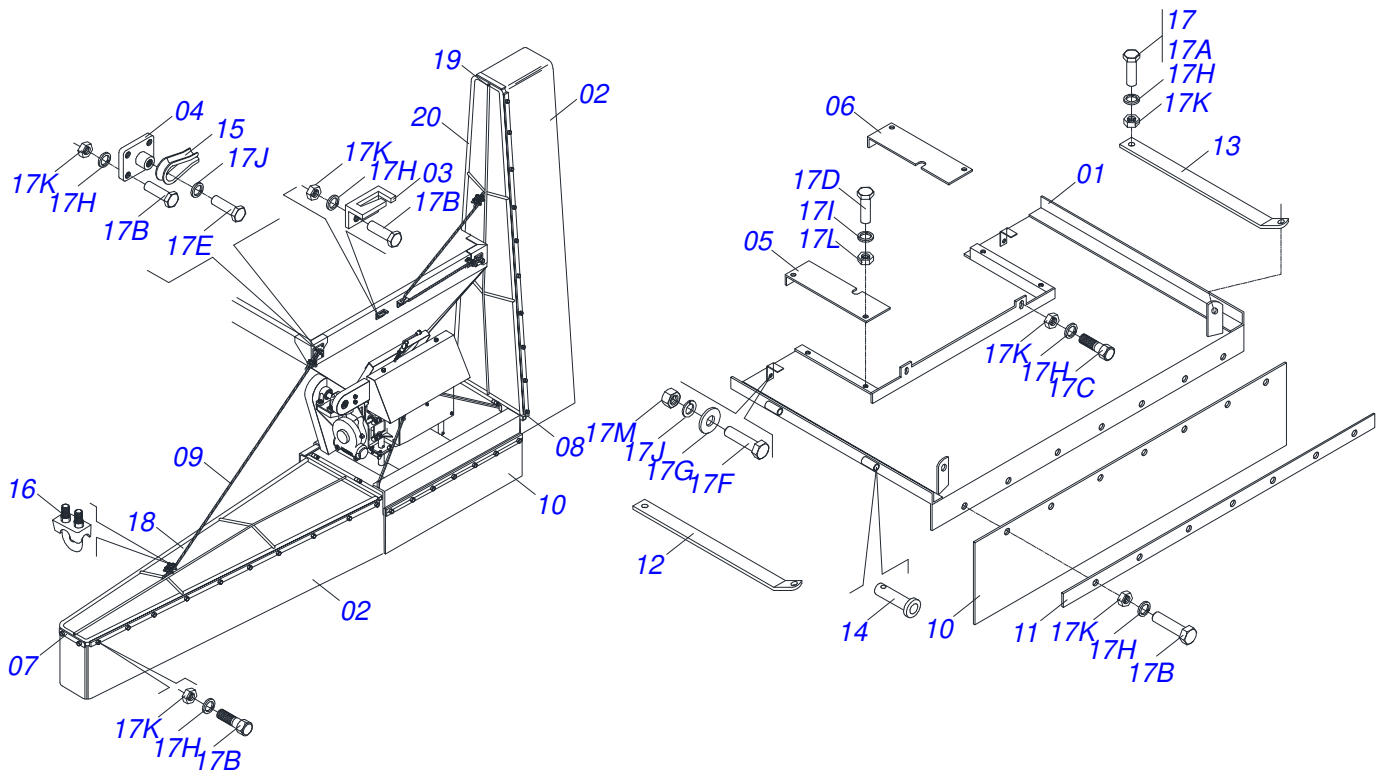

Item	Código	Descrição	Ver Pág.	QT
01	0501067801	QUADRO CENTRAL ABAFADOR	01	01
02	0541010110	MANTA BORR 680 X 6300 X 2,3 2LONAS	02	02
03	0501066514	GUIA CABO DO AÇO	02	02
04	0501066515	SUSTENTADOR DO CABO DE AÇO	02	02
05	0511017104	TAMPA LATERAL DIREITA	01	01
06	0511017105	TAMPA LATERAL ESQUERDA	01	01
07	0511013806	CINTA FIXADORA DA LONA 2,00 X 25 X 230	02	02
08	0511013793	SUPORTE FIXADORA DA LONA 2830 X 25 X 4,75	04	04
09	0511013817	CABO AÇO 5/16 2700	02	02
10	0541010205	PROTECAO TRASEIRA 1500 X 570X 2,30	01	01
11	0511013804	CINTA FIXADORA MANTA TRASEIRA 1490X25X4,75	01	01
12	0511017465	MÃO FRANCESA DIREITA DO ABAFADOR	01	01
13	0511017466	MÃO FRANCESA ESQUERDA DO ABAFADOR	01	01
14	0511013803	PINO 15,0 X 90	04	04
15	0503011202	SAPATILHA 3/8 LEVE	04	04
16	0503010165	GRAMPO PARA CABO AÇO 5/16"	08	08
17	0501032349	PEÇAS EMBALADAS	01	01
17A	0503010256	PARAFUSO 3/8 UNC X 3/4 C S G.2 ZN	04	04
17B	0503010237	PARAFUSO 3/8 UNC X 1 C S G.5	65	65
17C	0501010080	PARAFUSO SEXTAVADO NC 3/8X1 1/2 G2 ZN 1K04470	02	02
17D	0503011102	PARAFUSO 7/16 UNC X 1.1/4 C S G.5 ZN	04	04
17E	0503010834	PARAFUSO 1/2 UNC X 1 C S G.5 ZN	02	02
17F	0501010063	PARAFUSO 1/2 UNC X 1.1/2 C S G.2 ZN	02	02
17G	0511017302	ARRUELA LISA 13,50 X 32,50 X 3,0 ZN	04	04
17H	0503010025	ARRUELA PRESSAO 3/8	71	71
17I	0503010180	ARRUELA PRESSAO 7/16	04	04
17J	0503010019	ARRUELA PRESSAO 1/2	04	04
17K	0503010026	PORCA SEXTAVADA 3/8 UNC G.5 ZN	71	71
17L	0503010244	PORCA SEXTAVADA 7/16 UNC G.5 ZN	04	04
17M	0503010060	PORCA SEXTAVADA 1/2 UNC G.5	02	02
18	0501066442	ASA DIREITA	01	01