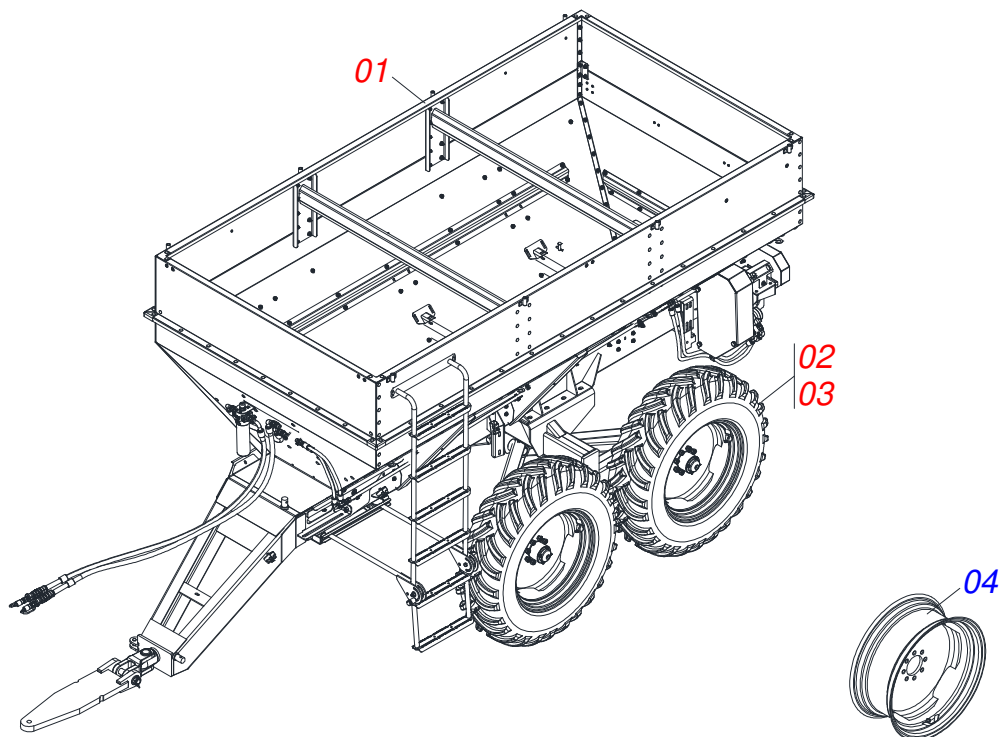

Item	Código	Descrição	Ver Pág.	QT
01	0531043366	CHASSI COMPLETO	2	01
01.	0531043365	CHASSI COMPLETO	36	01
01..	0531043364	CHASSI COMPLETO	38	01
02	0511059222	RODA COM PNEU 12.4X24-10L LADO DIREITO	45	02
03	0511059223	RODA COM PNEU 12.4X24-10L LADO ESQUERDO	46	02
04	0511063924	RODA W 5 10 X 24 OFFSET 38,5 MM		04