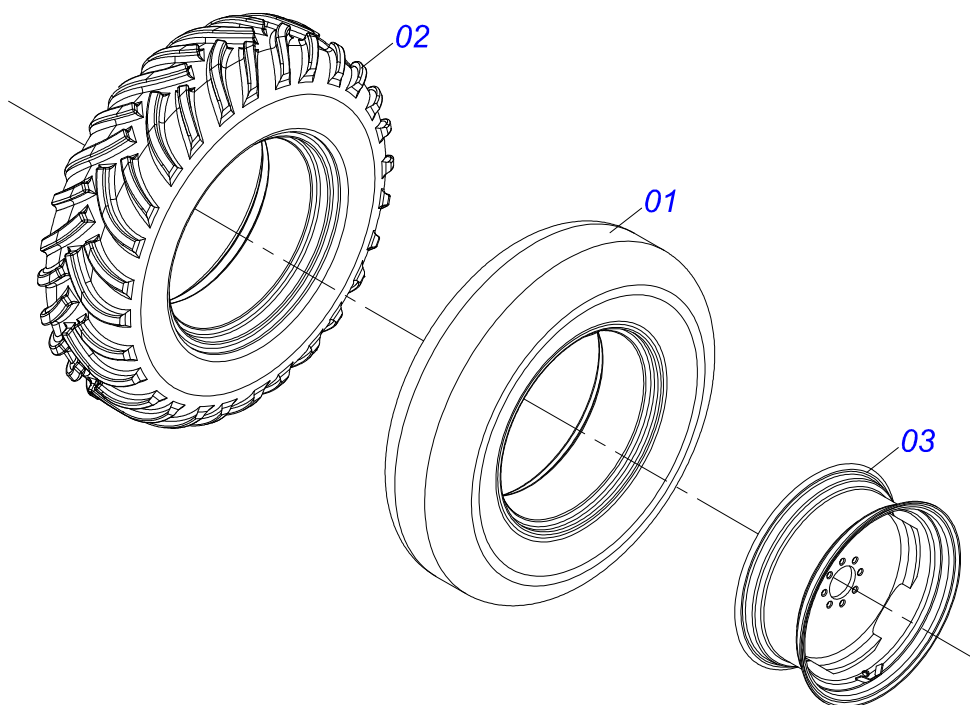

Item	Código	Descrição	Ver Pág.	QT
01	0503013040	CAMARA AR 12.4 X 24		01
02	0503013039	PNEU 12.4 X 24-10 LONAS		01
03	0511063924	RODA W 5 10 X 24 OFFSET 38,5 MM		01