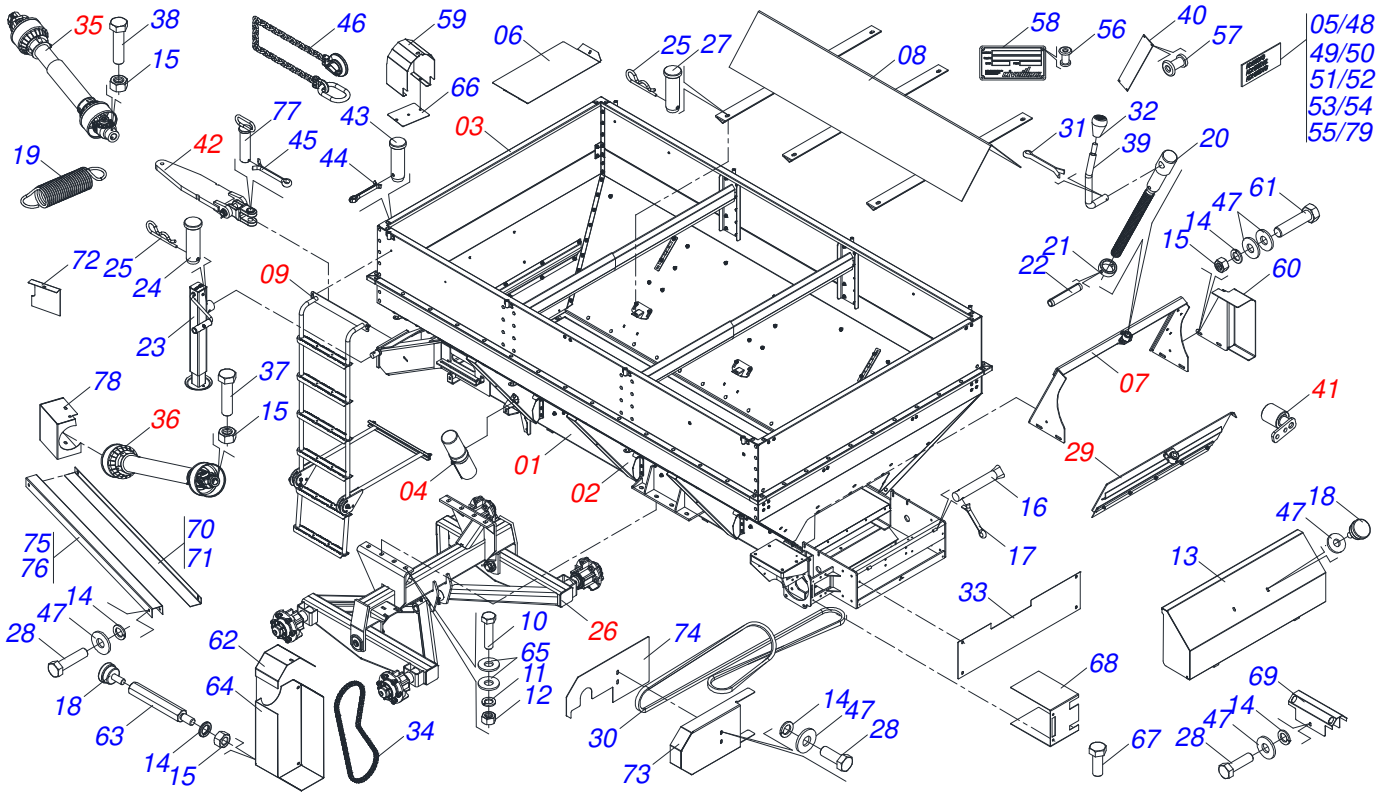

Item	Código	Descrição	Ver Pág.	QT
01	0531056272	CHASSI SEMI MONTADO	42	01
02	0531056255	KIT FIXACAO CACAMBA	16	01
03	0531056256	CACAMBA COMPLETA	17	01
04	0531056194	CONJUNTO PORTA MANUAL/ CATALOGO - 3000/6000/8000/11000	18	01
05	0503068388	CONJUNTO ETIQUETA ADESIVA		01
06	0501215830	PROTECAO DIANTEIRA ESTEIRA		01
07	0531055516	SUPORTE COMPLETO COM MANCAL	19	01
08	0531064583	DEFLETOR		01
09	0531043032	ESCADA COMPLETA	21	01
10	0501010125	PARAFUSO 3/4 UNC X 2.1/2 C S G.5 ZN		08
11	0503010023	ARRUELA PRESSAO 3/4 ZN		08
12	0503010014	PORCA SEXTAVADA 3/4 UNC (PESADA) G.5 ZN		08
13	0501069840	CAPA DE PROTEÇÃO TRASEIRA		01
14	0503010025	ARRUELA PRESSAO 3/8		39
15	0503010026	PORCA SEXTAVADA 3/8 UNC G.5 ZN		19
16	0501017574	EIXO 8,30 X 70		02
17	0503010140	CONTRAPINO 1/8 X 3/4		02
18	0503010386	CABO RECARTILHADO MBR 5/16		05
19	0503030198	MOLA TRACÃO 14,5 X 61,5 X 1,5		01
20	0561014861	REGULADOR		01
21	0511013015	LUVA 1" X 35 X 13		01
22	0503010561	PINO ELASTICO 701163 6 X 36		01
23	0503062157	MACACO COMPLETO (1259) ROBUSTEC		01
24	0521010549	EIXO JUNCAO 12,70 X 60		01
25	0503030168	CUPILHA 3 X 50		07
26	0511042281	SUPORTE FIXAÇÃO BALANCIM COMPLETO	34	01
27	0521017623	EIXO JUNCAO 14,2 X 38		06
28	0503010237	PARAFUSO 3/8 UNC X 1 C S G.5		13
29	0501054847	TAMPA COMPORTA COMPLETA	37	01
30	0503010154	CORREIA C-128		01
31	0503010257	CONTRAPINO 1/8 X 1 SA 1G13310		01