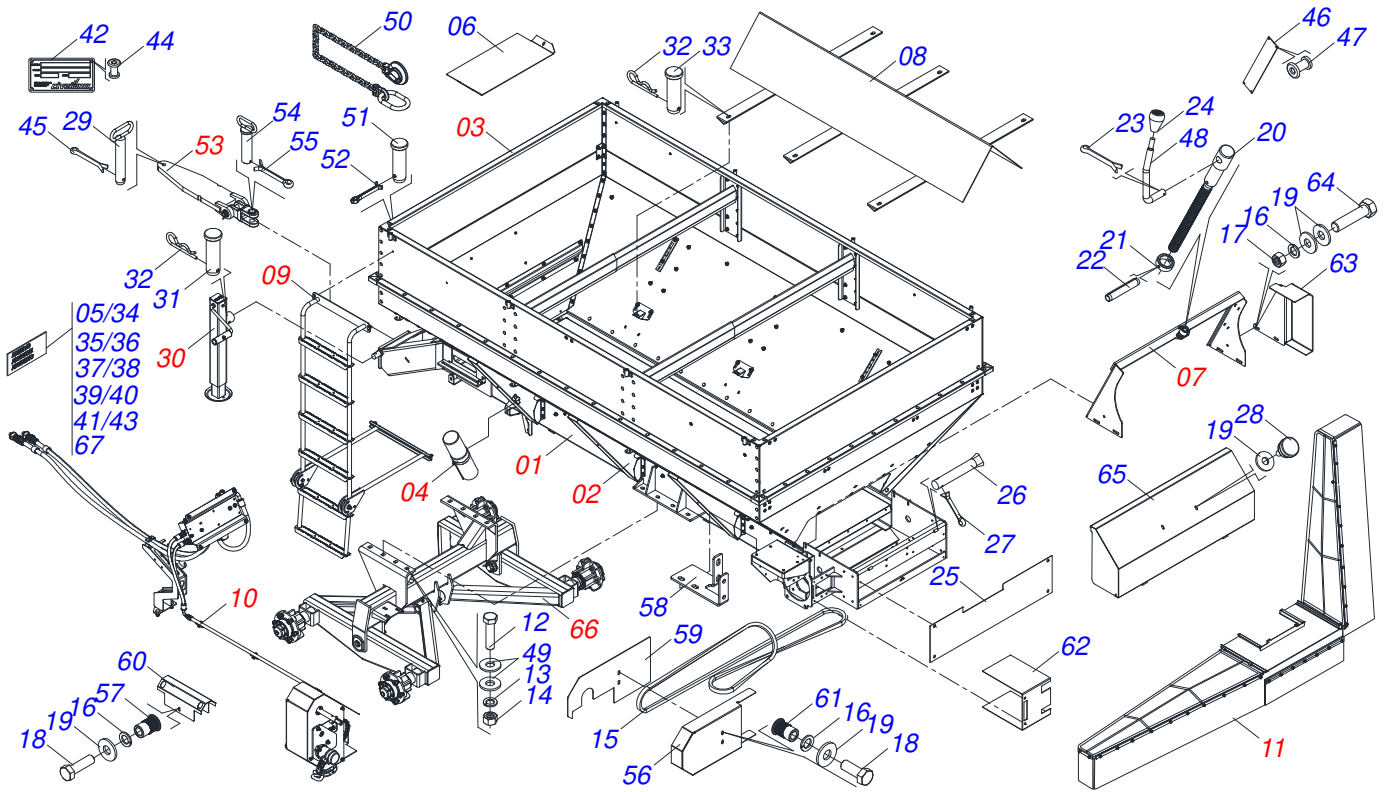

Item	Código	Descrição	Ver Pág.	QT
01	0531043366	CHASSI COMPLETO	2	01
01.	0531043365	CHASSI COMPLETO	36	01
01..	0531043364	CHASSI COMPLETO	38	01
02	0511059222	RODA COM PNEU 12.4X24-10L LADO DIREITO	45	02
03	0511059223	RODA COM PNEU 12.4X24-10L LADO ESQUERDO	46	02
04	0511063924	RODA W 5 10 X 24 OFFSET 38,5 MM		04