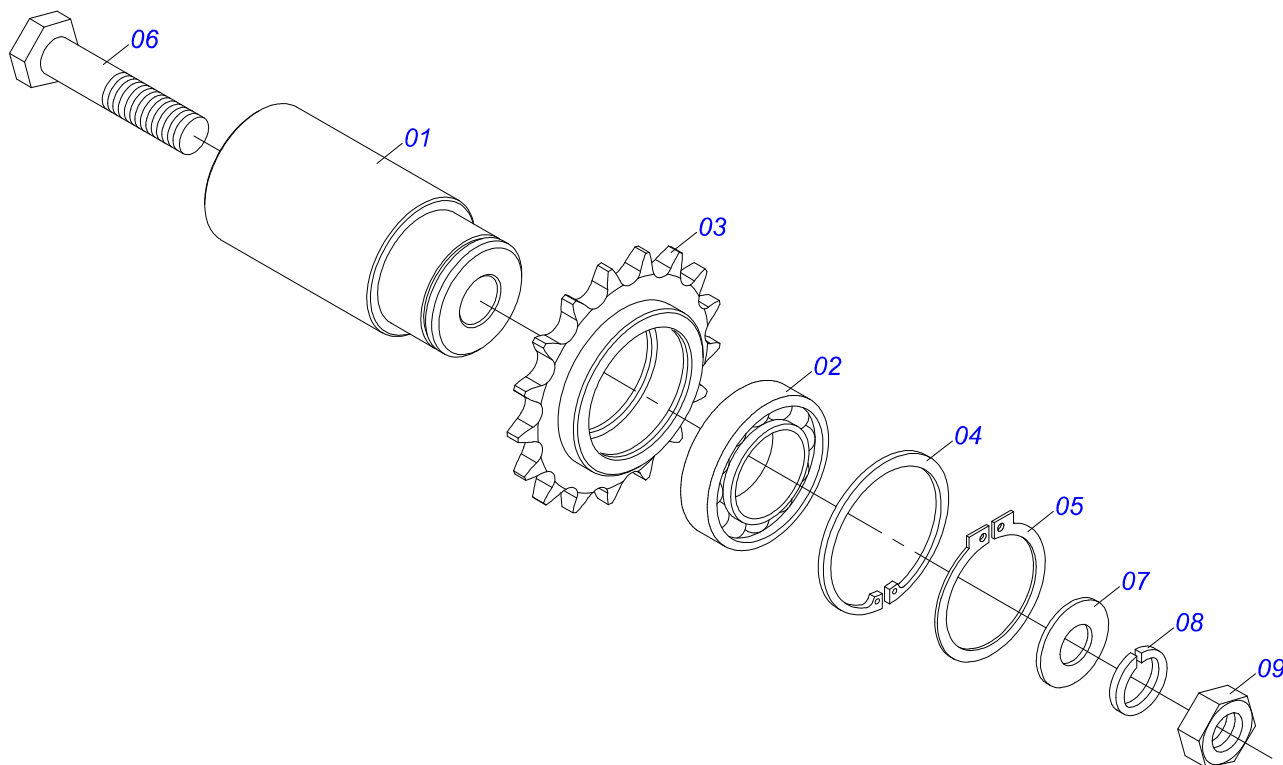

Item	Código	Descrição	Ver Pág.	QT
01	0571015186	EIXO ESTICADOR 62		01
02	0503011410	ROLAMENTO 6005 2RS1		01
03	0511061836	ENGRENAGEM 17Z P5/8		01
04	0503011105	ANEL RETENTOR PARA FURO 502047		01
05	0503010406	ANEL RETENTOR PARA EIXO 501025		01
06	0503010718	PARAFUSO 3/8 UNC X 3.1/2 C S G.2 ZN		01
07	0501010984	ARRUELA LISA 10,50 X 27 X 3,00		01
08	0503010025	ARRUELA PRESSAO 3/8		01
09	0503010026	PORCA SEXTAVADA 3/8 UNC G.5 ZN		01