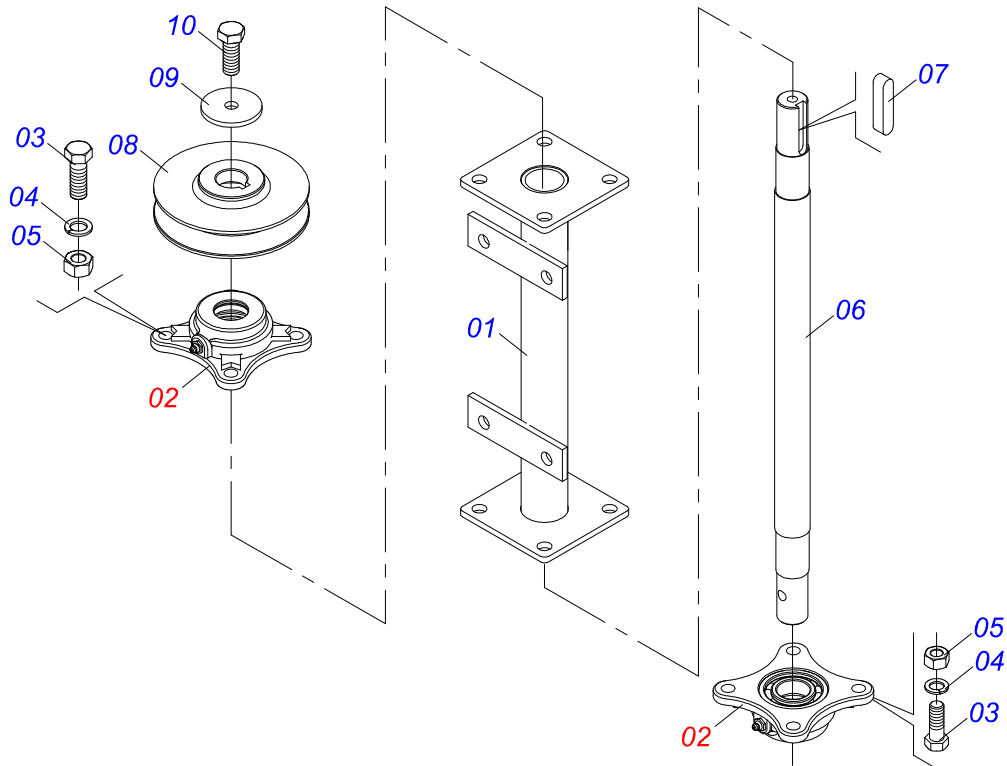

Item	Código	Descrição	Ver Pág.	QT
01	0501067387	SUPORE DISCO DISTRIBUIDOR DIREITO		01
02	0501048000	MANCAL AGRICOLA	10	02
03	0503011102	PARAFUSO 7/16 UNC X 1.1/4 C S G.5 ZN		08
04	0503011446	ARRUELA PRESSAO 7/16 SA		08
05	0503010244	PORCA SEXTAVADA 7/16 UNC G.5 ZN		08
06	0511016489	EIXO CONDUTOR DISCO DISTRUIDOR		01
07	0501010536	CHAVETA QUADRADO 9,52 X 45		01
08	0502011361	CARRETEL 1C 140 X 28		01
09	0511014052	ARRUELA LISA 12 X 55 X 4,00		01
10	0503010355	PARAFUSO 7/16 UNC X 1 C S G.2 ZN		01