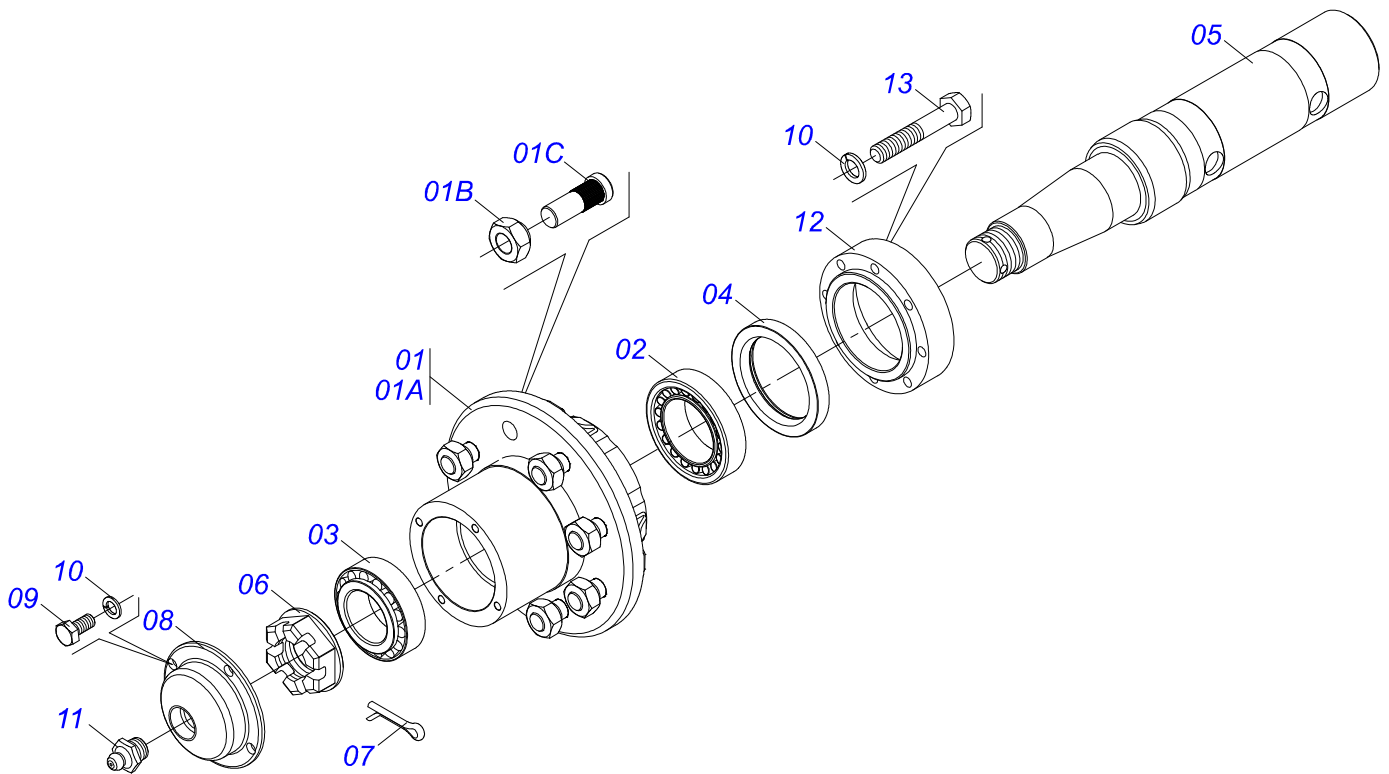

Item	Código	Descrição	Ver Pág.	QT
01	0501110763	CAIXA RODADO COM PARAFUSO		01
01A	0502012318	CAIXA RODADO		01
01B	0503010064	PORCA CONICA 5/8 NF ZN		08
01C	0501011052	PARAFUSO 5/8 UNF X 1.3/4 CCR G.5 ZN		08
02	0503013453	ROLAMENTO 33011 SKF		01
03	0503013454	ROL 33109 SKF		01
04	0503010086	RETENTOR 00098-B 1G26772		01
05	0541015586	EIXO RODADO SDA3E 15 A 23		01
06	0501010630	PORCA CASTELO 1.1/2 NF 12 FPP FLANGEADA ZN		01
07	0503010523	CONTRAPINO 1/4 X 2 1G13201		01
08	0502020592	TAMPA DE PROTEÇÃO 11/6		01
09	0503010295	PARAFUSO 5/16 UNC X 5/8 CS G.2 ZN		04
10	0503011444	ARRUELA PRESSAO 5/16		12
11	0503010002	GRAXEIRA 1800		01
12	0502012175	FLANGE RETENTOR		01
13	0503010397	PARAFUSO 5/16 UNC X 1.3/4 C S G.2 ZN		08