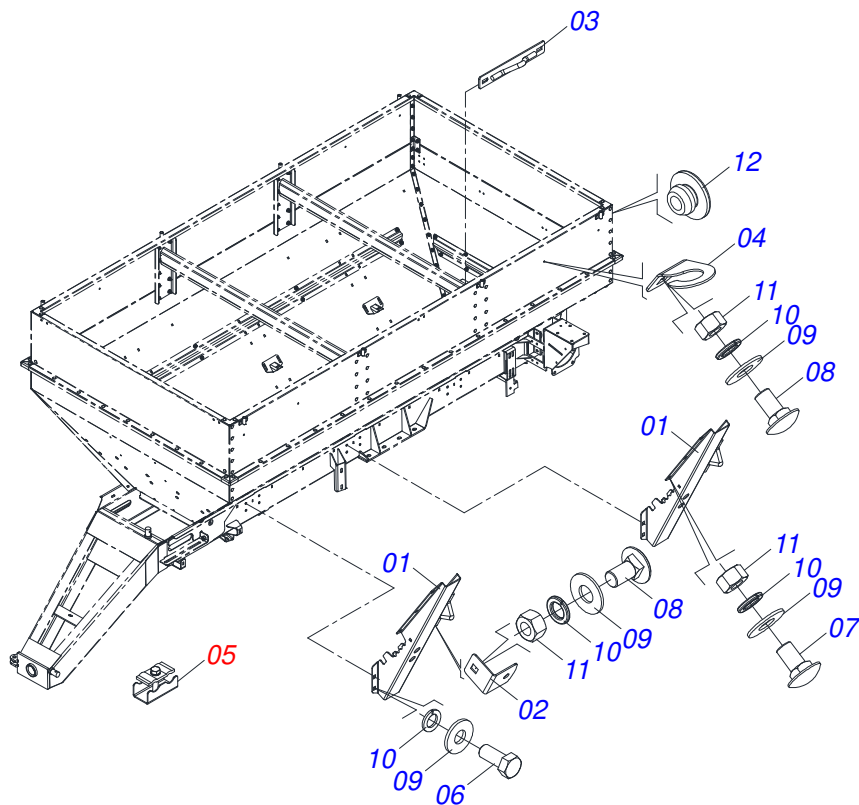

Item	Código	Descrição	Ver Pág.	QT
01	0531064586	REFORÇO CACAMBA INOX		06
02	0501213938	FIXACAO PORTA MANUAL INOX		01
03	0531063950	SUPORTE ICAMENTO INOX		04
04	0501213941	FIXACAO LONA INOX		08
05	0531056577	PRESILHA INOX		03
06	0503010237	PARAFUSO 3/8 UNC X 1 C S G.5		24
07	0503012540	PARAFUSO 3/8 UNC X 1 CAPQ INOX		62
08	0503013755	PARAFUSO 3/8 UNC X 3/4 CAPQ INOX		56
09	0503016878	ARRUELA LISA 10,50 X 24 X 1,50 INOX		142
10	0503012535	ARRUELA PRESSAO 3/8 INOX 1K01872		24
11	0503019604	PORCA SEXTAVADA AUTOTRAVANTE COM NYLON 3/8 UNC 2B ALTA INOX		118
12	0513010228	TAPA-FURO 3/8 BORRACHA		34