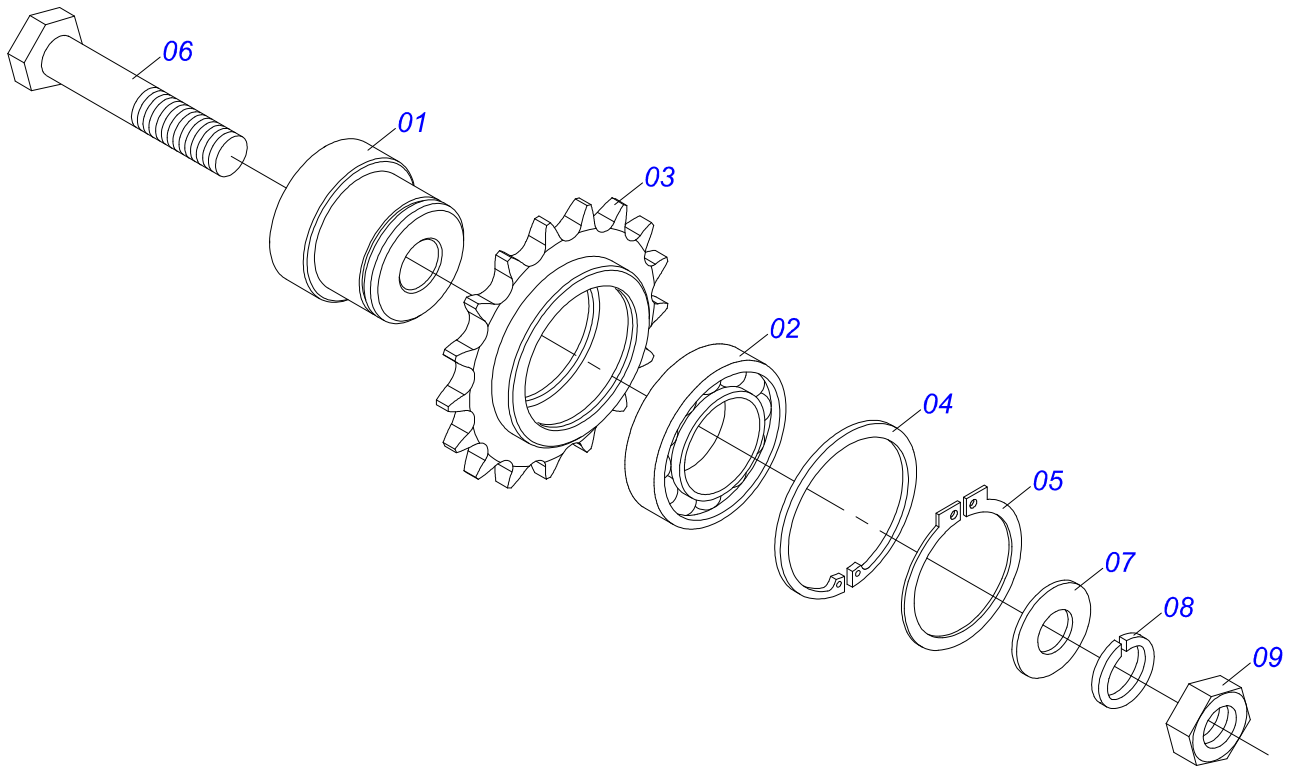

Item	Código	Descrição	Ver Pág.	QT
01	0571015185	EIXO ESTICADOR 26		01
02	0503011410	ROLAMENTO 6005 2RS1		01
03	0511061836	ENGRENAGEM 17Z P5/8		01
04	0503011105	ANEL RETENTOR PARA FURO 502047		01
05	0503010406	ANEL RETENTOR PARA EIXO 501025		01
06	0501010096	PARAFUSO 3/8 UNC X 2 C S G.2 ZN		01
07	0501010984	ARRUELA LISA 10,50 X 27 X 3,00		01
08	0503010025	ARRUELA PRESSAO 3/8		01
09	0503010026	PORCA SEXTAVADA 3/8 UNC G.5 ZN		01