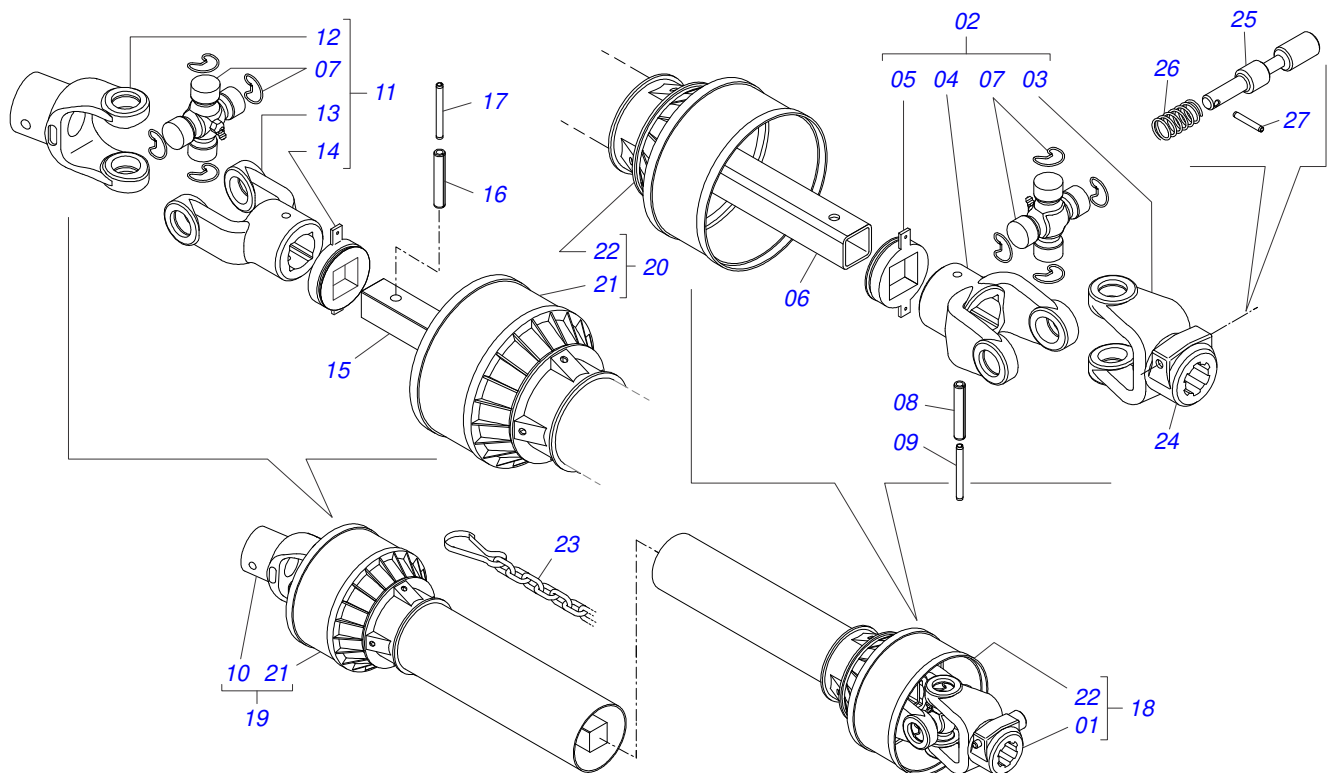

Item	Código	Descrição	Ver Pág.	QT
01	0501056756	JUNTA UNI T1-40/T2-40 C/LUVA 500		01
02	0501050265	JUNTA UNIVERSAL T1-40/T2-40 CC 203621		01
03	0502010563	TERMINAL 1-40 ENTALHADO 1.3/8 CC20		01
04	0502010563	TERMINAL 1-40 ENTALHADO 1.3/8 CC20		01
05	0503012069	ADAPTADOR PARA PROTECAO LUVA CCB21		01
06	0501017427	LUVA QUADRADA 36,8/36,9XQ.30,3/30,4 X 500		01
07	0503010836	CRUZETA CARDAN CC-36 1G35351		01
08	0503011069	PINO ELASTICO 701223 10 X 70		01
09	0503010510	PINO ELASTICO 701169 6 X 65		01
10	0501056755	JUNTA UNI T3-40/T9-40 C/EIXO 500		01
11	0501052178	JUNTA UNIVERSAL T3-40/T9-40 CC2236202		01
12	0502011611	TERMINAL 9-40 COM FURO 30,3 COM CANAL CC202		01
13	0502010566	TERMINAL 3-40 COM FURO QUADRADO 29,95/30,00 CC-22		01
14	0503012070	ADAPTADOR PARA PROTECAO EIXO CCB22		01
15	0501017423	EIXO QUADRADO 30,16 X 500		01
16	0503010361	PINO ELASTICO 701221 10 X 60		01
17	0503010756	PINO ELASTICO 701168 6 X 60		01
18	0501052179	JUNTA UNIVERSAL COM LUVA E PROTEÇÃO		01
19	0501052180	JUNTA UNIVERSAL COM EIXO E PROTEÇÃO		01
20	0503012277	PROTEÇÃO COMPLETO CCP 2030/1		01
21	0503012278	PROTEÇÃO PLASTICA PARA JUNTA UNIVERSAL LUVA		01
22	0503012279	PROTEÇÃO PLASTICA PARA JUNTA UNIVERSAL EIXO		01
23	0503012023	CORRENTE PARA PROTECAO JUNTA UNIVERSAL		02
24	0502010563	TERMINAL 1-40 ENTALHADO 1.3/8 CC20		01
25	0521010638	PINO ENGATE RAPIDO 13,70 X 78		01
26	0503030518	MOLA COMPRIDA 13 X 25 X 1,2		01
27	0503010838	PINO ELASTICO 701060 3 X 20		01