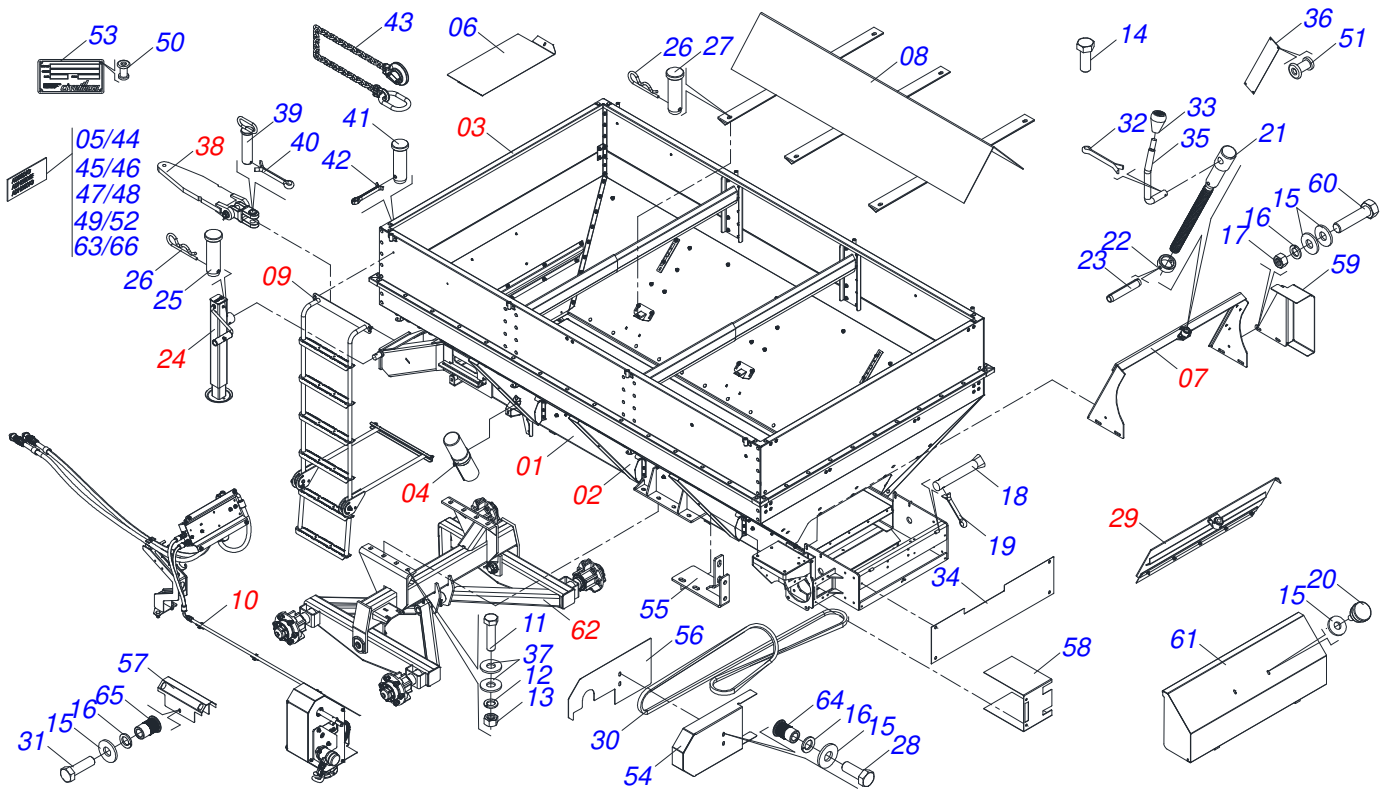

Item	Código	Descrição	Ver Pág.	QT
01	0531056273	CHASSI SEMI MONTADO	3	01
02	0531056255	KIT FIXACAO CACAMBA	16	01
03	0531056256	CACAMBA COMPLETA	17	01
04	0531056194	CONJUNTO PORTA MANUAL/ CATALOGO - 3000/6000/8000/11000	18	01
05	0503068388	CONJUNTO ETIQUETA ADESIVA		01
06	0501215830	PROTECAO DIANTEIRA ESTEIRA		01
07	0531055516	SUPORTE COMPLETO COM MANCAL	19	01
08	0531064583	DEFLETOR		01
09	0531043032	ESCADA COMPLETA	21	01
10	0521058123	CONJUNTO ACIONAMENTO HIDRAULICO SIMPLES	22	01
11	0501010125	PARAFUSO 3/4 UNC X 2.1/2 C S G.5 ZN		08
12	0503010023	ARRUELA PRESSAO 3/4 ZN		08
13	0503010014	PORCA SEXTAVADA 3/4 UNC (PESADA) G.5 ZN		08
14	0503010751	PARAFUSO 3/8 UNC X 1.1/4 CS G.5 ZN		04
15	0501010984	ARRUELA LISA 10,50 X 27 X 3,00		23
16	0503010025	ARRUELA PRESSAO 3/8		18
17	0503010026	PORCA SEXTAVADA 3/8 UNC G.5 ZN		14
18	0501017574	EIXO 8,30 X 70		02
19	0503010140	CONTRAPINO 1/8 X 3/4		02
20	0503010386	CABO RECARTILHADO MBR 5/16		01
21	0561014861	REGULADOR		01
22	0511013015	LUVA 1" X 35 X 13		01
23	0503010561	PINO ELASTICO 701163 6 X 36		01
24	0503062157	MACACO COMPLETO (1259) ROBUSTEC		01
25	0521010549	EIXO JUNCAO 12,70 X 60		01
26	0503030168	CUPILHA 3 X 50		07
27	0521017623	EIXO JUNCAO 14,2 X 38		06
28	0503010237	PARAFUSO 3/8 UNC X 1 C S G.5		12
29	0501054847	TAMPA COMPORTA COMPLETA	37	01
30	0503019347	CORREIA C-136		01
31	0503010256	PARAFUSO 3/8 UNC X 3/4 C S G.2 ZN		02