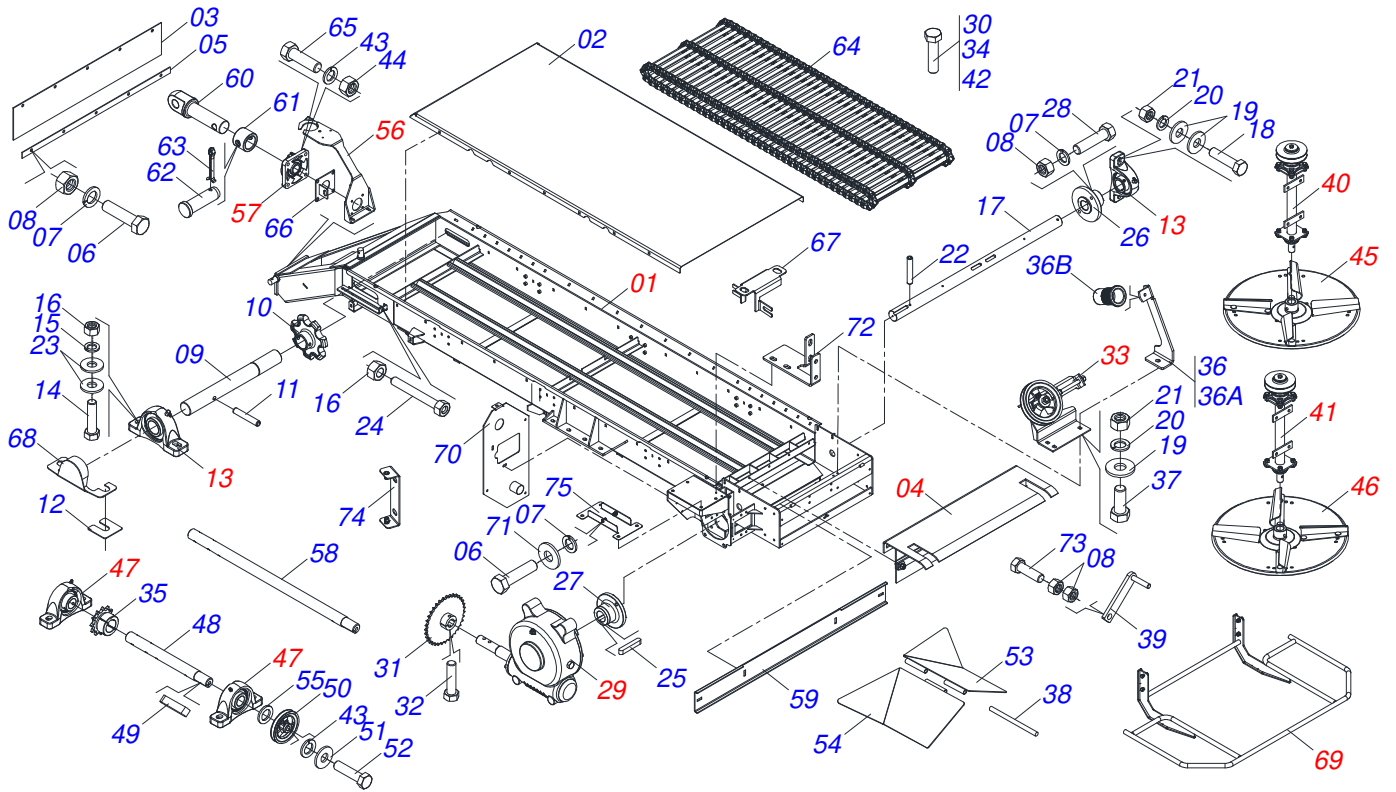

Item	Código	Descrição	Ver Pág.	QT
01	0531064579	CHASSI SEMI MONTADO		01
02	0501215832	ASSOALHO INOX		01
03	0511011866	PROTEÇÃO MAIOR 555 X 180 X 2,30		01
04	0511059305	PROTETOR TRASEIRO COM PROTEÇÃO MENOR	4	01
05	0511016575	FIXADOR MANTA BORRACHA		01
06	0503010237	PARAFUSO 3/8 UNC X 1 C S G.5		06
07	0503011443	ARRUELA PRESSAO 3/8		10
08	0503010026	PORCA SEXTAVADA 3/8 UNC G.5 ZN		18
09	0511016482	EIXO MOVIDO		01
10	0502040728	ENGRENAGEM 72 P 57,15 FR1.1/2		04
11	0503010361	PINO ELASTICO 701221 10 X 60		06
12	0501010794	CALCO REGULADOR LEVANTE HIDRAULICO		04
13	0501044308	MANCAL AGRICOLA COMPLETO	12	04
14	0503010233	PARAFUSO 5/8 UNC X 2.1/2 C S G.5 ZN		04
15	0503011445	ARRUELA PRESSAO 5/8		08
16	0503010013	PORCA SEXTAVADA 5/8 UNC G.5 ZN		06
17	0511016481	EIXO MOTOR		01
18	0503010740	PARAFUSO 1/2 UNC X 2 CS G.5 ZN		12
19	0511017302	ARRUELA LISA 13,50 X 32,50 X 3,0 ZN		27
20	0503011440	ARRUELA PRESSAO 1/2 SA		21
21	0503010060	PORCA SEXTAVADA 1/2 UNC G.5		21
22	0503010756	PINO ELASTICO 701168 6 X 60		04
23	0501012140	ARRUELA LISA 16,50 X 40 X 4,00 ZN		08
24	0501067853	VARAO DO ESTICADOR		02
25	0501010540	CHAVETA QUADRADA 9,52 X 57		02
26	0511016540	FLANGE ACOPLAMENTO ESTEIRA		01
27	0511016541	FLANGE ACOPLAMENTO REDUTOR		01
28	0503010849	PARAFUSO 3/8 UNC X 1.1/2 C S G.5 ZN		03
29	0501047985	REDUTOR SEM FIM	5	01
30	0503011167	PARAFUSO M16 X 2 X 30 C S 10.9 ZN		04
31	0501069020	ENGRENAGEM 35Z P15,87		02