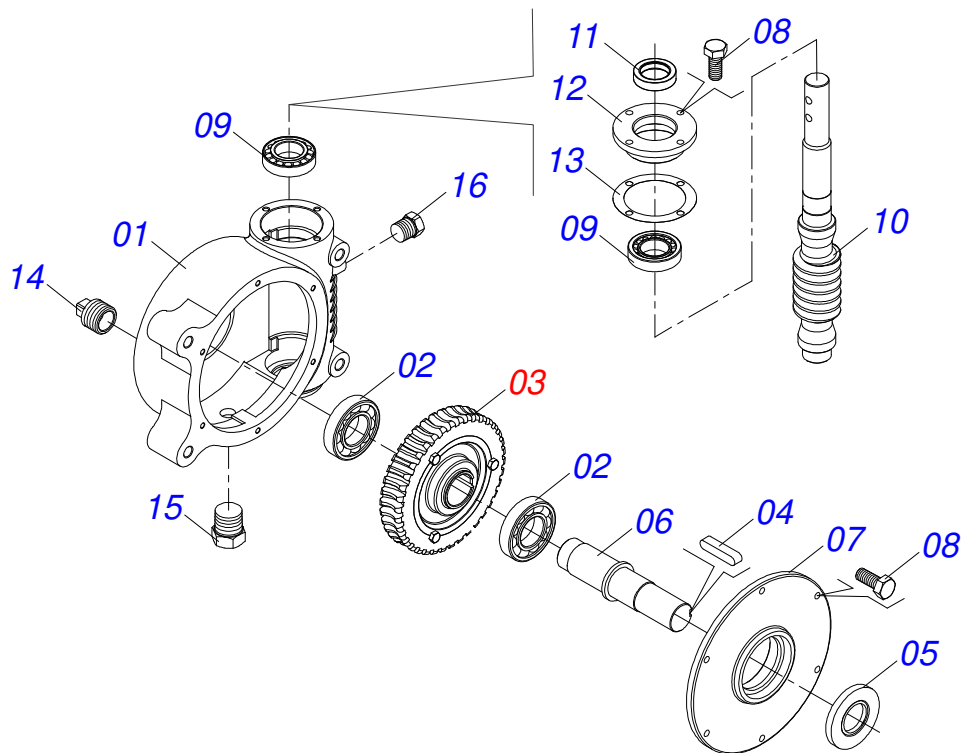

Item	Código	Descrição	Ver Pág.	QT
01	0502011456	CAIXA REDUCAO		01
02	0503011095	ROLAMENTO 6208 IMPORTADO		02
03	0501051774	COROA 38Z	6	01
04	0503011304	CHAVETA 1/2 X 1/2 X 60		01
05	0503010818	RETENTOR 02675-BRG		01
06	0521010996	EIXO COROA DCA2 5500 MC		01
07	0502020556	TAMPA MAIOR		01
08	0503010240	PARAFUSO 5/16 UNC X 3/4 C S G.2 ZN		10
09	0503010016	ROLAMENTO LM 48548/48510		02
10	0521010997	ROSCA SEM FIM		01
11	0503011171	RETENTOR 00912-BRG 1G119023		01
12	0502011457	TAMPA MENOR		01
13	0503030981	JUNTA VEDACAO 102 X 75,5 X 0,10		01
14	0521011023	BUJAO 1/2 BSP COM FURO		01
15	0513010009	VISOR NIVEL TIPO BUJAO R.1/2 NPT ACO CARBONO		01
16	0503010856	BUJAO R 3/8 BSPT		01