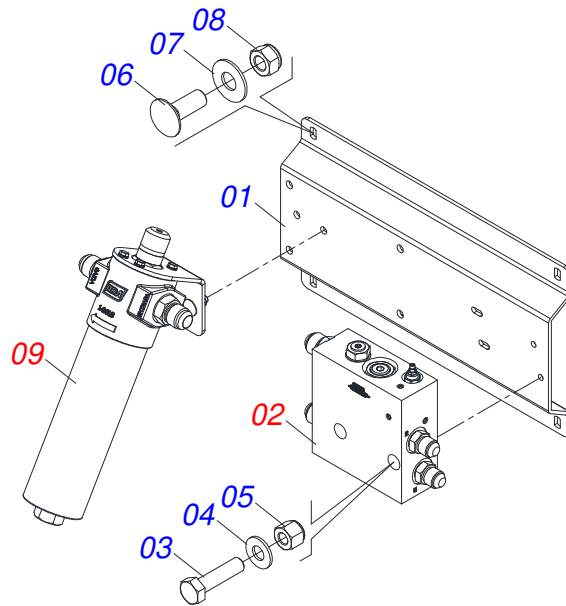

Item	Código	Descrição	Ver Pág.	QT
01	0591013644	SUPORTE CONJUNTO HIDRAULICO		01
02	0521057953	BLOCO HYDAC HBF00945 COM NIPLES	28	01
03	0503011766	PARAFUSO 5/16 UNC X 2.1/2 CS G.2 ZN		02
04	0501010694	ARRUELA LISA 8,50 X 18 X 1,50 ZN		02
05	0503013759	PORCA SEXTAVADA AUTOTRAVANTE COM NYLON 5/16 UNC ALTA G.5 ZN		02
06	0501011643	PARAFUSO 3/8 UNC X 1 CAPQ G.2 ZN		04
07	0501013518	ARRUELA LISA 10,50 X 24 X 1,50 ZN		04
08	0503013357	PORCA SEXTAVADA AUTOTRAVANTE COM NYLON 3/8 UNC BAIXA G.5 ZN		04
09	0521057952	FILTRO PRESSAO PARKER HDA FP20 10FV 06B LV6 29 COMPLETO		01