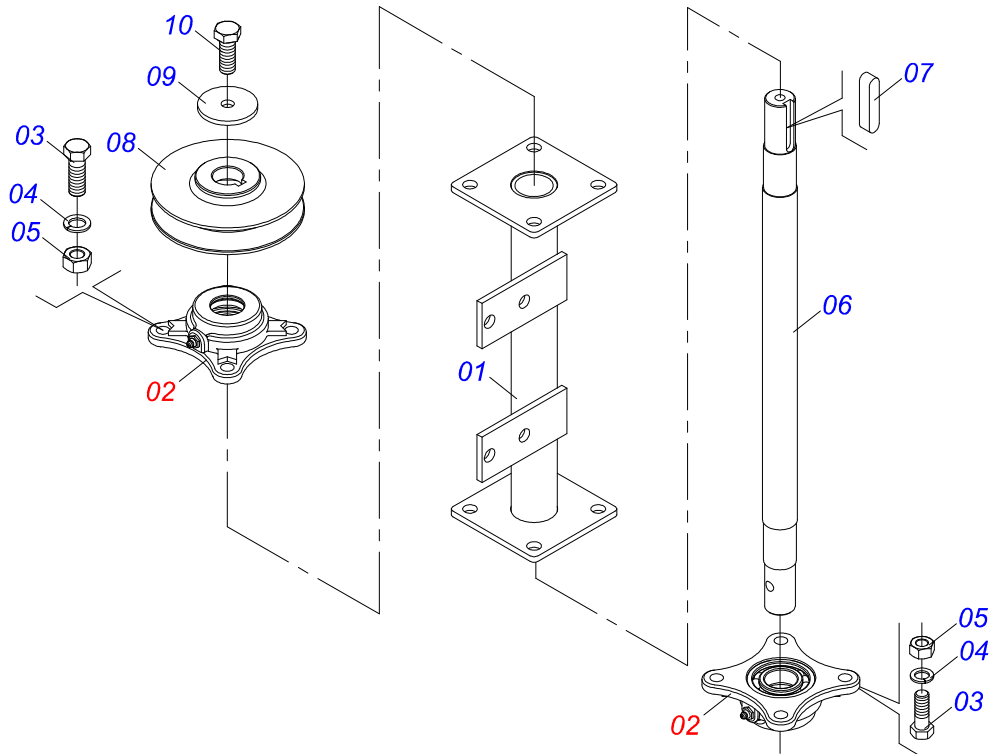

Item	Código	Descrição	Ver Pág.	QT
01	0501067388	SUPORE DISCO DISTRUIDOR ESQUERDO		01
02	0501048000	MANCAL AGRICOLA	10	02
03	0503011102	PARAFUSO 7/16 UNC X 1.1/4 C S G.5 ZN		08
04	0503011446	ARRUELA PRESSAO 7/16 SA		08
05	0503010244	PORCA SEXTAVADA 7/16 UNC G.5 ZN		08
06	0511016489	EIXO CONDUTOR DISCO DISTRUIDOR		01
07	0501010536	CHAVETA QUADRADO 9,52 X 45		01
08	0502011361	CARRETEL 1C 140 X 28		01
09	0511014052	ARRUELA LISA 12 X 55 X 4,00		01
10	0503010355	PARAFUSO 7/16 UNC X 1 C S G.2 ZN		01