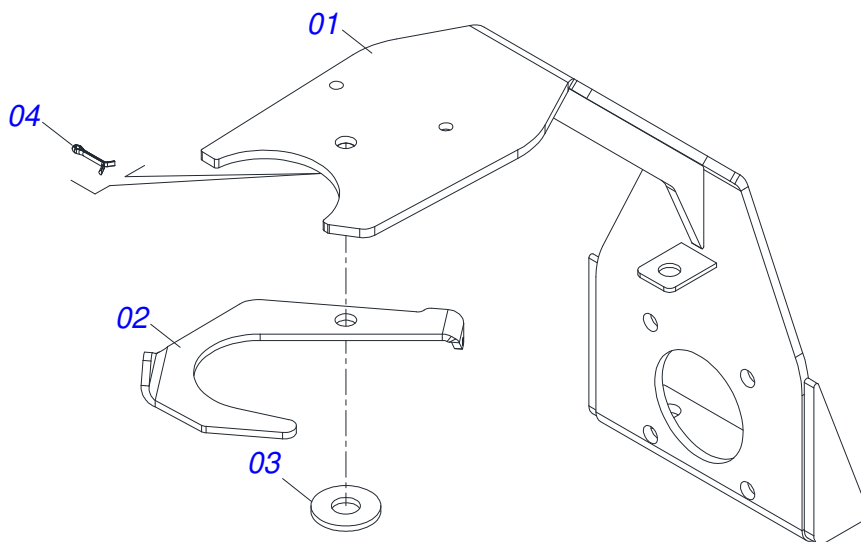

Item	Código	Descrição	Ver Pág.	QT
01	0521068817	SUPORE SUSTENTAÇÃO CARDAN		01
02	0511014066	SUSTENTAÇÃO CARDAN MENOR		01
03	0511017302	ARRUELA LISA 13,50 X 32,50 X 3,0 ZN		01
04	0503010257	CONTRAPINO 1/8 X 1 SA 1G13310		01