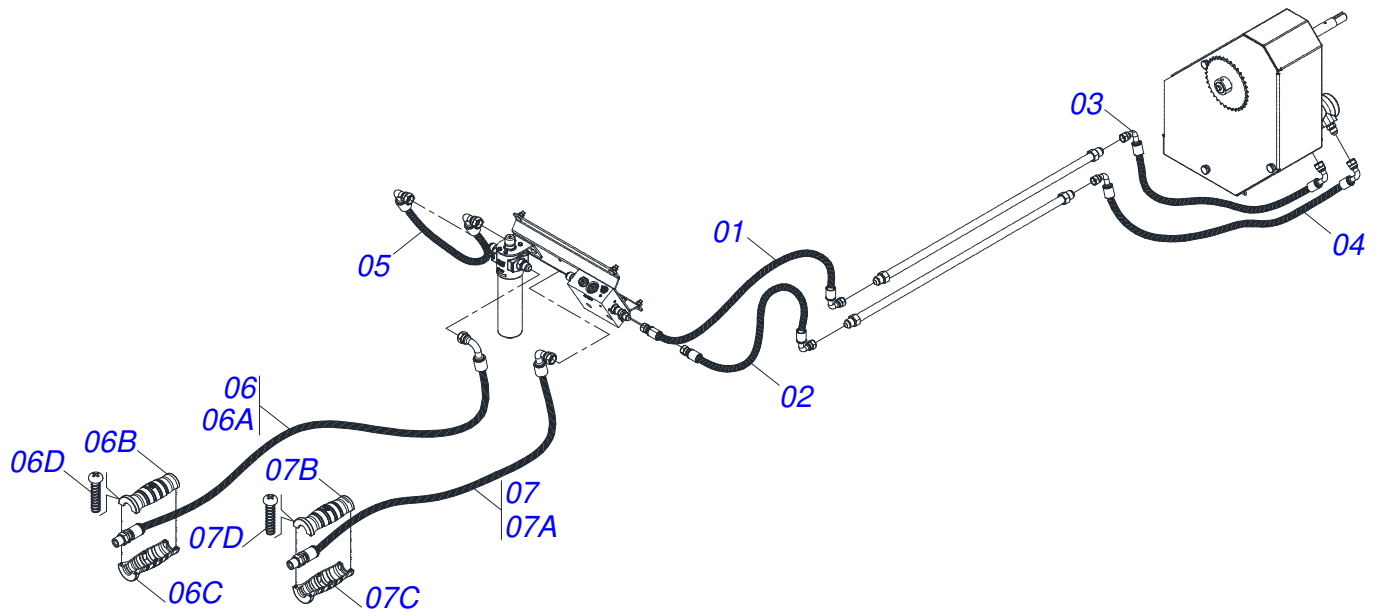

Item	Código	Descrição	Ver Pág.	QT
01	0501081235	MANGUEIRA 1/2 X 650 TR-TC		01
02	0501080218	MANGUEIRA 1/2 X 750 TR-TC		01
03	0501082303	MANGUEIRA 1/2 X 930 TC-TC 90G		01
04	0501082304	MANGUEIRA 1/2 X 1000 TC-TC 90G		01
05	0501081365	MANGUEIRA 3/4 X 680 TC-TC 180G		01
06	0521057977	MANGUEIRA 3/4 X 2100 TC-TM AMARELO/AZUL		01
06A	0501082295	MANGUEIRA 3/4 X 2100 TC - TM R.1/2NPT		01
06B	0503034493	MANOPLA MANGUEIRA HIDRAULICA (AMARELO)		01
06C	0503034494	MANOPLA MANGUEIRA HIDRAULICA (AZUL)		01
06D	0503018952	PARAFUSO PLASTICO PANELA PH 2,5 X 10 ZB		06
07	0521057976	MANGUEIRA 3/4 X 2100 TC-TM AMARELO/VERMELHO		01
07A	0501082295	MANGUEIRA 3/4 X 2100 TC - TM R.1/2NPT		01
07B	0503034493	MANOPLA MANGUEIRA HIDRAULICA (AMARELO)		01
07C	0503034495	MANOPLA MANGUEIRA HIDRAULICA (VERMELHO)		01
07D	0503018952	PARAFUSO PLASTICO PANELA PH 2,5 X 10 ZB		06