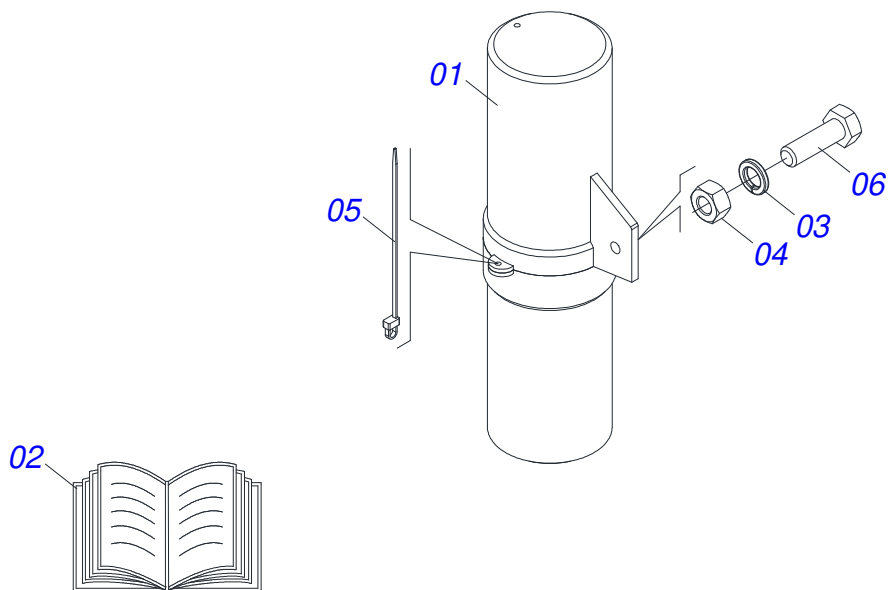

Item	Código	Descrição	Ver Pág.	QT
01	0503060100	PORTA MANUAL INSTRUCOES		01
02	0501098988	MANUAL INSTRUCOES		01
03	0503010179	ARRUELA PRESSAO 5/16 ZN 1K01528		01
04	0503010337	PORCA SEXTAVADA 5/16 UNC G.5 ZN		01
05	0503010267	ABRACADEIRA NYLON 3,60 X 1,3 X 155 MM		01
06	0503010363	PARAFUSO 5/16 UNC X 1 C S G.2 ZN		01