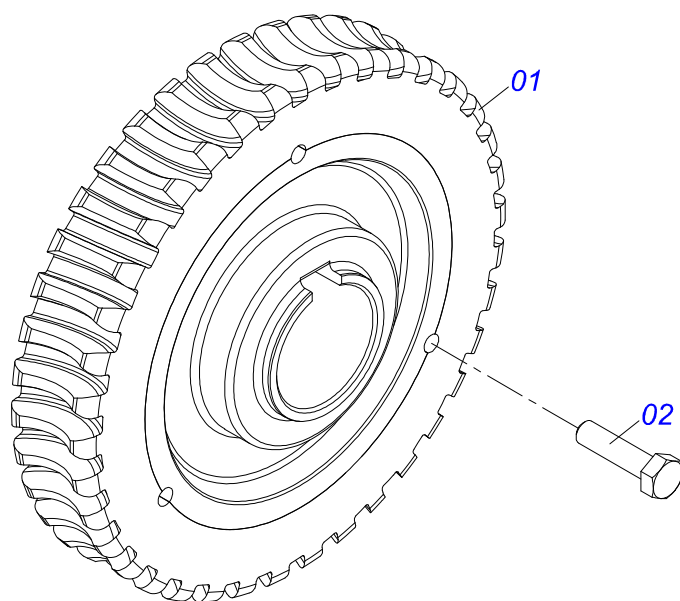

Item	Código	Descrição	Ver Pág.	QT
01	0501110280	COROA 38Z		01
02	0503010365	PARAFUSO 5/16 UNC X 1.1/4 C S G.5 ZN		03