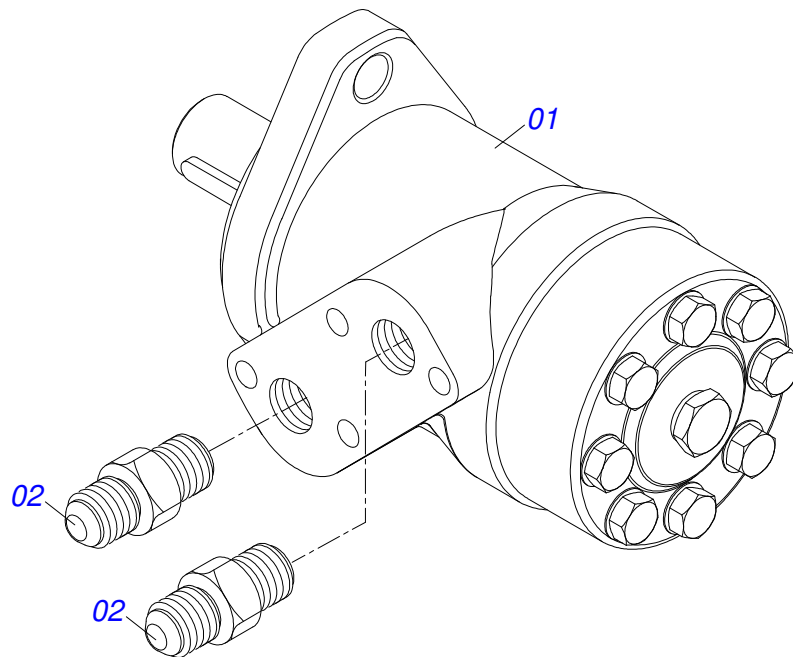

Item	Código	Descrição	Ver Pág.	QT
01	0503016055	MOTOR HIDRAULICO PARKER OMP 80 ISOBUS		01
02	0511014065	NIPLE R 7/8 NF X R1/2NPT X 52 ZN PDMF 292-4		02