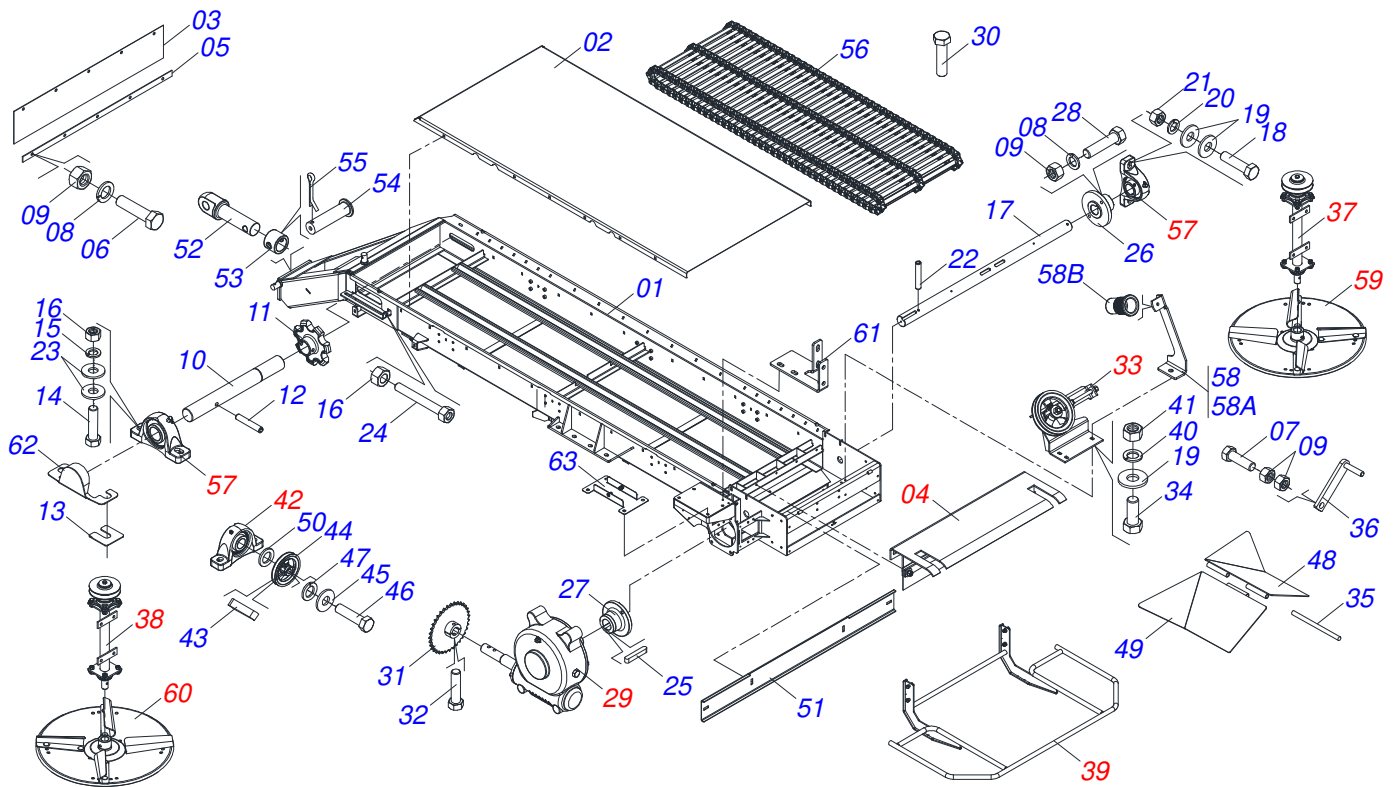

Item	Código	Descrição	Ver Pág.	QT
01	0531064579	CHASSI SEMI MONTADO		01
02	0501215832	ASSOALHO INOX		01
03	0511011866	PROTEÇÃO MAIOR 555 X 180 X 2,30		01
04	0511059305	PROTETOR TRASEIRO COM PROTEÇÃO MENOR	4	01
05	0511016575	FIXADOR MANTA BORRACHA		01
06	0503010237	PARAFUSO 3/8 UNC X 1 C S G.5		04
07	0503010751	PARAFUSO 3/8 UNC X 1.1/4 CS G.5 ZN		02
08	0503011443	ARRUELA PRESSAO 3/8		08
09	0503010026	PORCA SEXTAVADA 3/8 UNC G.5 ZN		10
10	0511016482	EIXO MOVIDO		01
11	0502040728	ENGRENAGEM 7Z P 57,15 FR1.1/2		04
12	0503010361	PINO ELASTICO 701221 10 X 60		06
13	0501010794	CALCO REGULADOR LEVANTE HIDRAULICO		04
14	0503010233	PARAFUSO 5/8 UNC X 2.1/2 C S G.5 ZN		04
15	0503011445	ARRUELA PRESSAO 5/8		08
16	0503010013	PORCA SEXTAVADA 5/8 UNC G.5 ZN		06
17	0511016481	EIXO MOTOR		01
18	0503010740	PARAFUSO 1/2 UNC X 2 CS G.5 ZN		08
19	0511017302	ARRUELA LISA 13,50 X 32,50 X 3,0 ZN		17
20	0503011440	ARRUELA PRESSAO 1/2 SA		15
21	0503010060	PORCA SEXTAVADA 1/2 UNC G.5		15
22	0503010756	PINO ELASTICO 701168 6 X 60		04
23	0501012140	ARRUELA LISA 16,50 X 40 X 4,00 ZN		08
24	0501067853	VARAO DO ESTICADOR		02
25	0501010540	CHAVETA QUADRADA 9,52 X 57		02
26	0511016540	FLANGE ACOPLAMENTO ESTEIRA		01
27	0511016541	FLANGE ACOPLAMENTO REDUTOR		01
28	0503010849	PARAFUSO 3/8 UNC X 1.1/2 C S G.5 ZN		03
29	0501047985	REDUTOR SEM FIM	5	01
30	0503011167	PARAFUSO M16 X 2 X 30 C S 10.9 ZN		04
31	0501069020	ENGRENAGEM 35Z P15,87		02