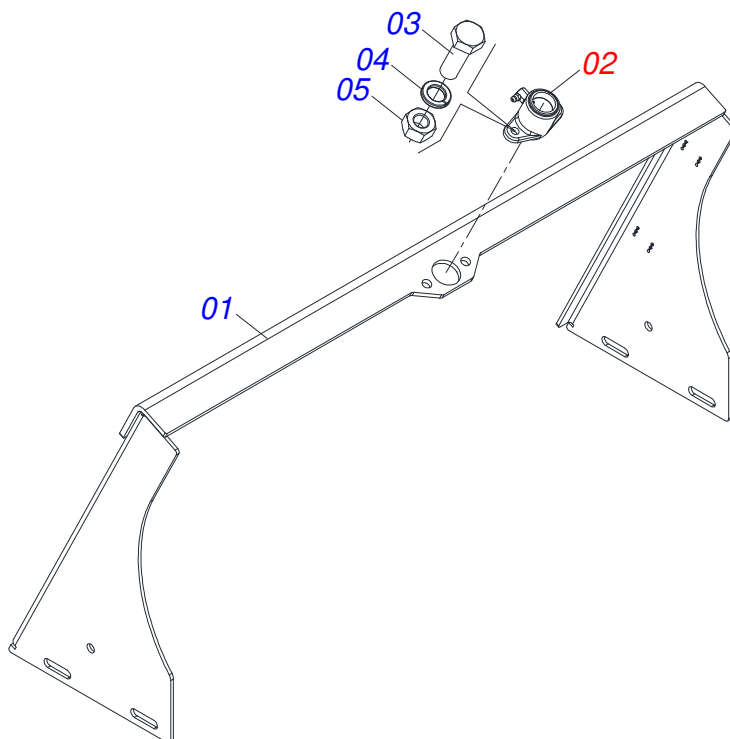

Item	Código	Descrição	Ver Pág.	QT
01	0531064260	SUPORE COMPORTA		01
02	0511059094	MANCAL VARAO COMPORTA LUVA	20	01
03	0503010363	PARAFUSO 5/16 UNC X 1 C S G.2 ZN		02
04	0503011444	ARRUELA PRESSAO 5/16		02
05	0503010337	PORCA SEXTAVADA 5/16 UNC G.5 ZN		02