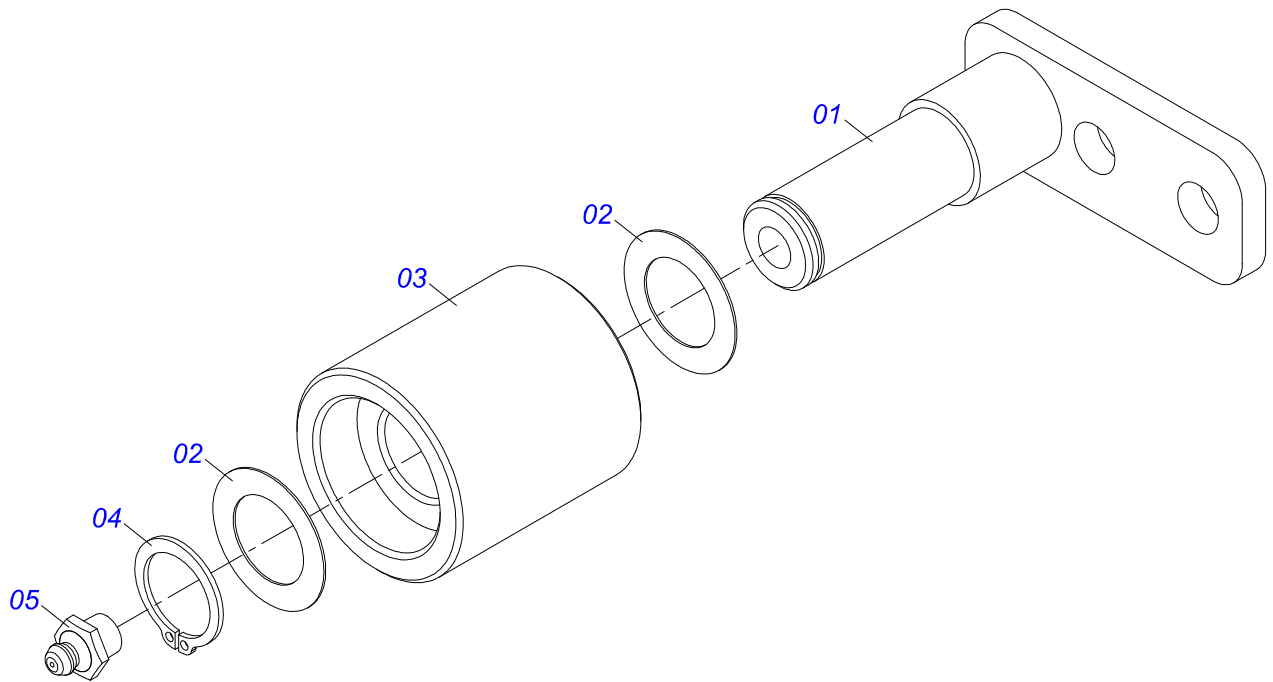

Item	Código	Descrição	Ver Pág.	QT
01	0501067692	CORPO ESTICADOR CORRENTE		01
02	0511015098	ARRUELA LISA 19 X 30 X 0,50 ZN		02
03	0511017041	ROLDANA ESTICADOR RECAMBIO		01
04	0503010302	ANEL RETENTOR PARA EIXO 501019		01
05	0503010002	GRAXEIRA 1800		01