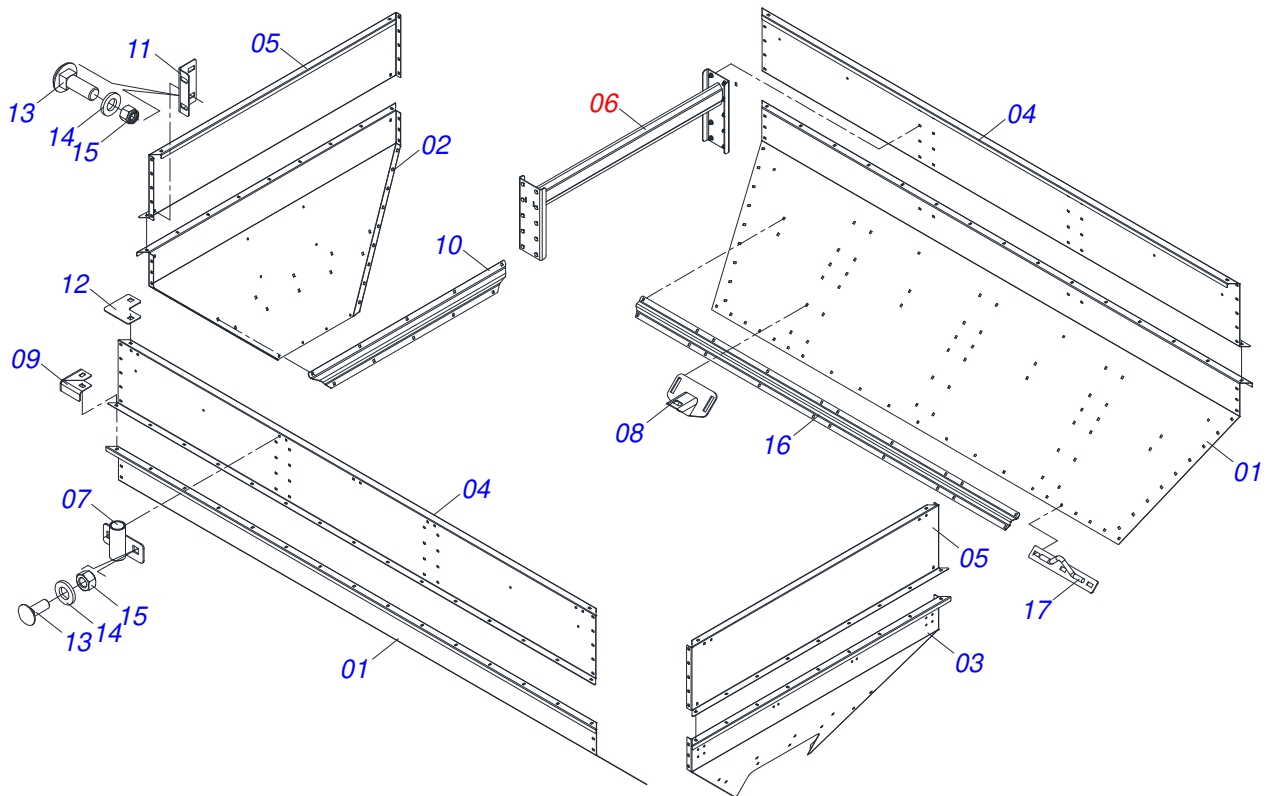

Item	Código	Descrição	Ver Pág.	QT
01	0501215891	CORPO LATERAL CACAMBA INOX		02
02	0501215892	CORPO DIANTEIRO CACAMBA INOX		01
03	0501215893	CORPO TRASEIRO CACAMBA INOX		01
04	0501215896	CORPO SUPLEMENTO LATERAL CACAMBA		02
05	0501215898	CORPO SUPLEMENTO FRONTAL CACAMBA		02
06	0531059162	TRAVA 1825 COMPLETO CACAMBA		02
07	0531063943	SUPORTE ARCO INOX		08
08	0531064585	SUPORTE DEFLETOR INOX		06
09	0501216457	FECHAMENTO CANTO DA CAIXA		04
10	0501215901	CHAPA REFORCO CACAMBA INOX		02
11	0501215900	REFORCO LATERAL INTERNO CACAMBA		04
12	0501216456	SUPORTE LIGACAO INOX		04
13	0503013755	PARAFUSO 3/8 UNC X 3/4 CAPQ INOX		184
14	0501219147	ARRUELA LISA 13 X 24 X 3,00 INOX		184
15	0503019604	PORCA SEXTAVADA AUTOTRAVANTE COM NYLON 3/8 UNC 2B ALTA INOX		184
16	0501219098	REFORCO INTERNO LATERAL CACAMBA INOX		02
17	0531063950	SUPORTE ICAMENTO INOX		04