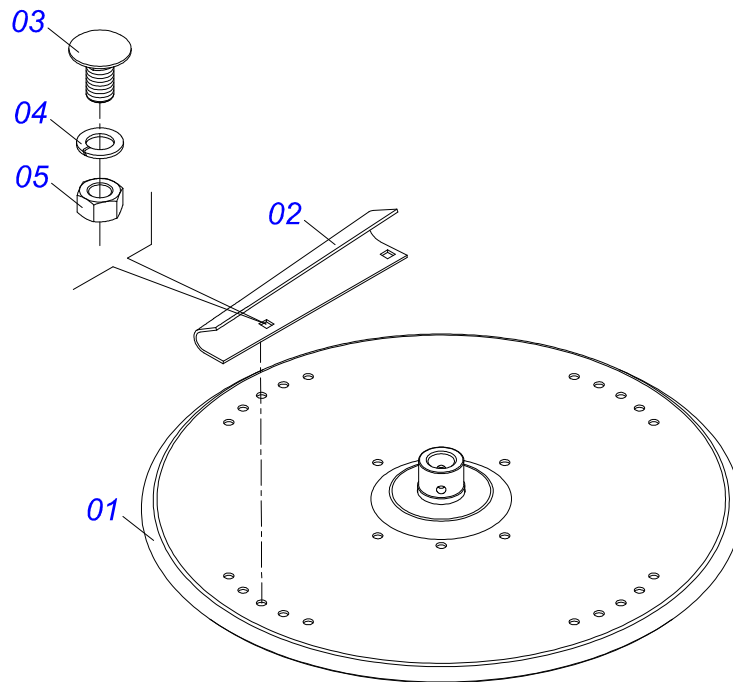

Item	Código	Descrição	Ver Pág.	QT
01	0501069605	DISCO DO DISTRIBUIDOR		01
02	0521018637	ALETA ESQUERDA		04
03	0503013029	PARAFUSO 3/8 UNC X 3/4 CAPQ G.5 ZN		08
04	0503011443	ARRUELA PRESSAO 3/8		08
05	0503010026	PORCA SEXTAVADA 3/8 UNC G.5 ZN		08