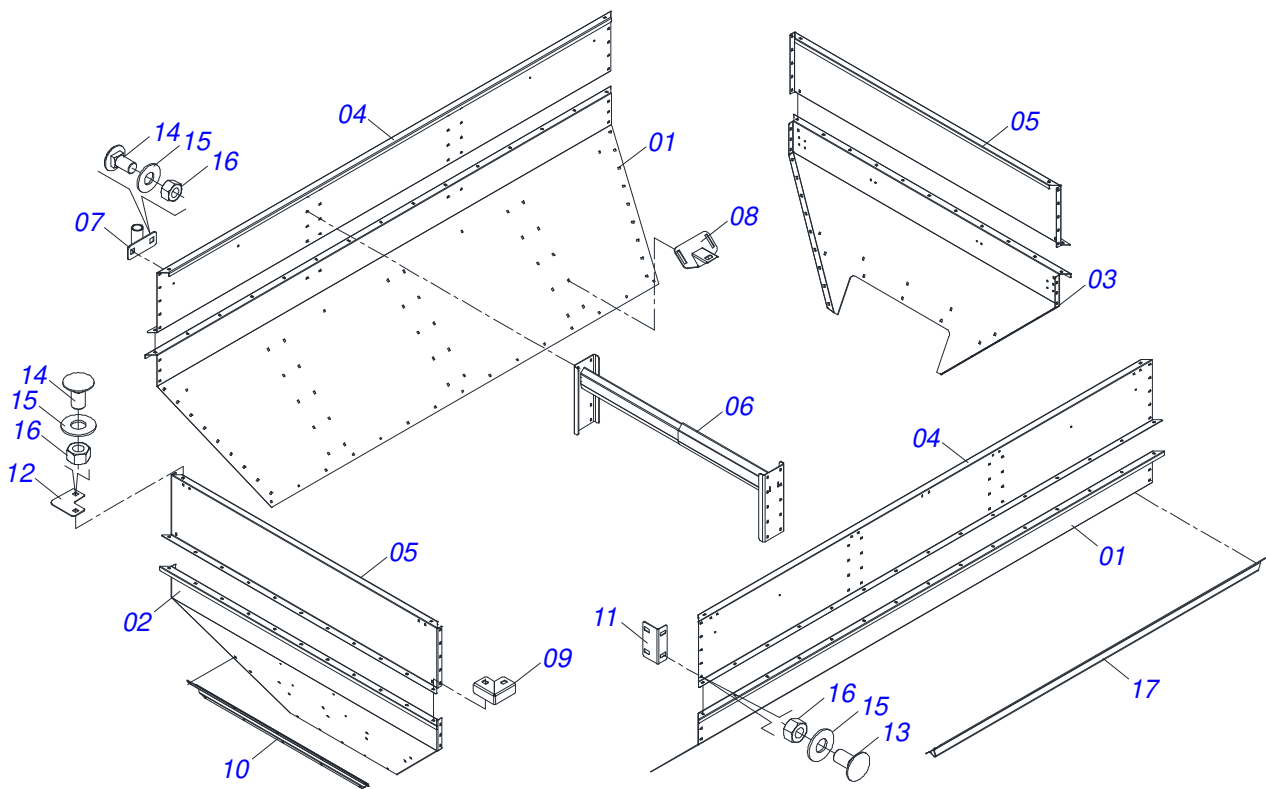

Item	Código	Descrição	Ver Pág.	QT
01	0501215891	CORPO LATERAL CACAMBA INOX		02
02	0501215894	CORPO DIANTEIRO CACAMBA INOX		01
03	0501215895	CORPO TRASEIRO CACAMBA INOX		01
04	0501215896	CORPO SUPLEMENTO LATERAL CACAMBA		02
05	0501215897	CORPO SUPLEMENTO FRONTAL CACAMBA		02
06	0531064825	TRAVA INTERNA CACAMBA		02
07	0531063943	SUPORTE ARCO INOX		08
08	0531064585	SUPORTE DEFLETOR INOX		06
09	0501216457	FECHAMENTO CANTO DA CAIXA		04
10	0501215902	CHAPA REFORCO CACAMBA INOX		02
11	0501215900	REFORCO LATERAL INTERNO CACAMBA		04
12	0501216456	SUPORTE LIGACAO INOX		04
13	0503012540	PARAFUSO 3/8 UNC X 1 CAPQ INOX		08
14	0503013755	PARAFUSO 3/8 UNC X 3/4 CAPQ INOX		240
15	0501219147	ARRUELA LISA 13 X 24 X 3,00 INOX		248
16	0503019604	PORCA SEXTAVADA AUTOTRAVANTE COM NYLON 3/8 UNC 2B ALTA INOX		248
17	0501219098	REFORCO INTERNO LATERAL CACAMBA INOX		02