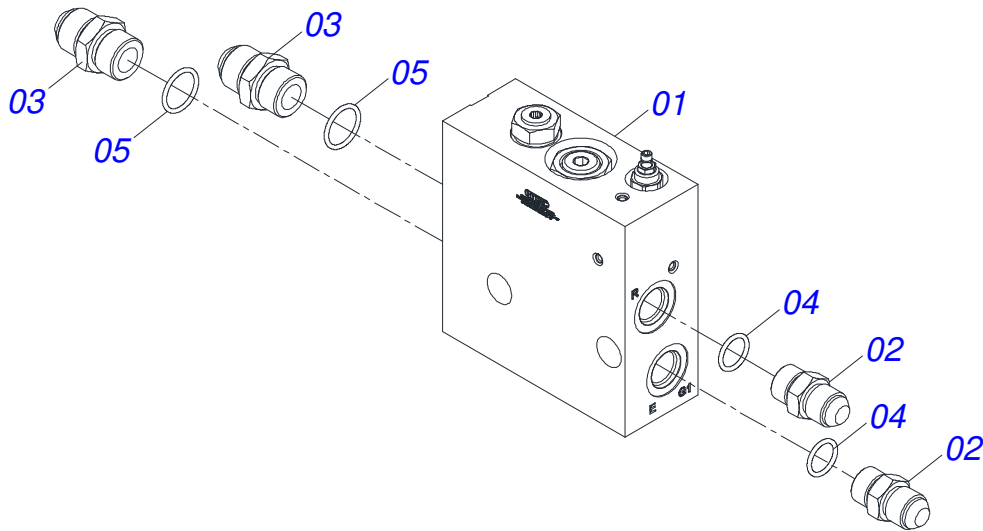

Item	Código	Descrição	Ver Pág.	QT
01	0503063271	BLOCO HYDAC HBF00945		01
02	0501010590	NIPLE R 7/8 NF SEXTAVADO 1 X 48 1G21300		02
03	0501010589	NIPLE R. 1.1/16UN SEXTAVADA 1.1/4 X 52		02
04	0503010045	ANEL O RING 2-116 N 3006-9B 1G05420		02
05	0503011109	ANEL O RING 2-119 N 3006 9B		02