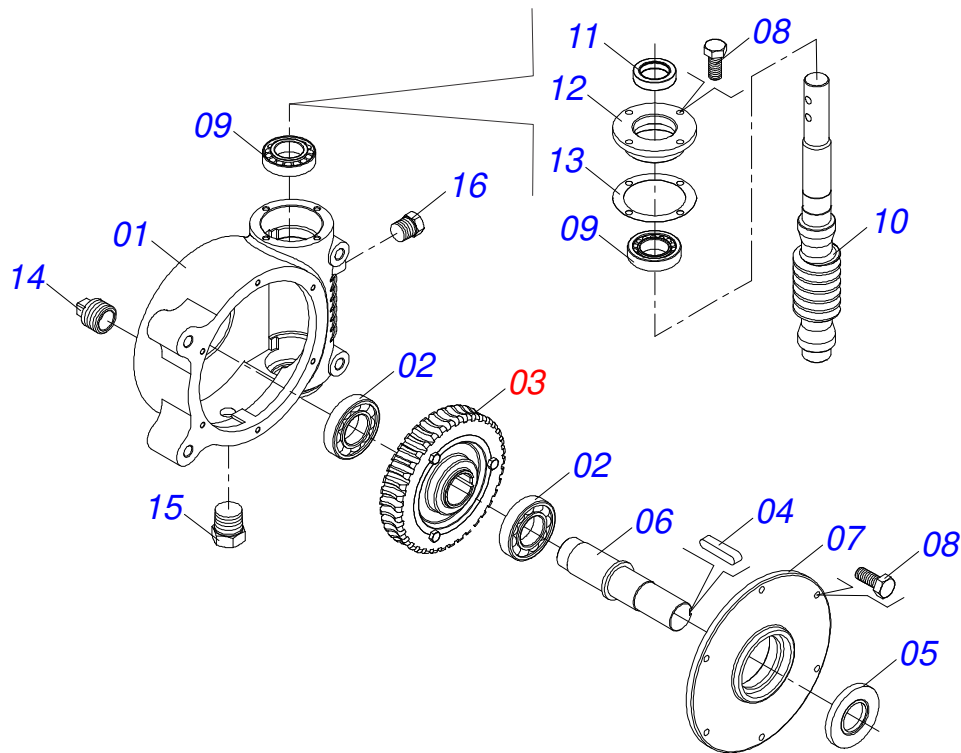

Item	Código	Descrição	Ver Pág.	QT
01	0502011456	CAIXA REDUCAO		01
02	0503011095	ROLAMENTO 6208 IMPORTADO		02
03	0501051774	COROA 38Z	6	01
04	0503011304	CHAVETA 1/2 X 1/2 X 60		01
05	0503010818	RETENTOR 02675-BRG		01
06	0521010996	EIXO COROA DCA2 5500 MC		01
07	0502020556	TAMPA MAIOR		01
08	0503010240	PARAFUSO 5/16 UNC X 3/4 C S G.2 ZN		10
09	0503010016	ROLAMENTO LM 48548/48510		02
10	0521010997	ROSCA SEM FIM		01
11	0503011171	RETENTOR 00912-BRG 1G119023		01
12	0502011457	TAMPA MENOR		01
13	0503030981	JUNTA VEDACAO 102 X 75,5 X 0,10		01
14	0521011023	BUJAO 1/2 BSP COM FURO		01
15	0513010009	VISOR NIVEL TIPO BUJAO R.1/2 NPT ACO CARBONO		01
16	0503010856	BUJAO R 3/8 BSPT		01