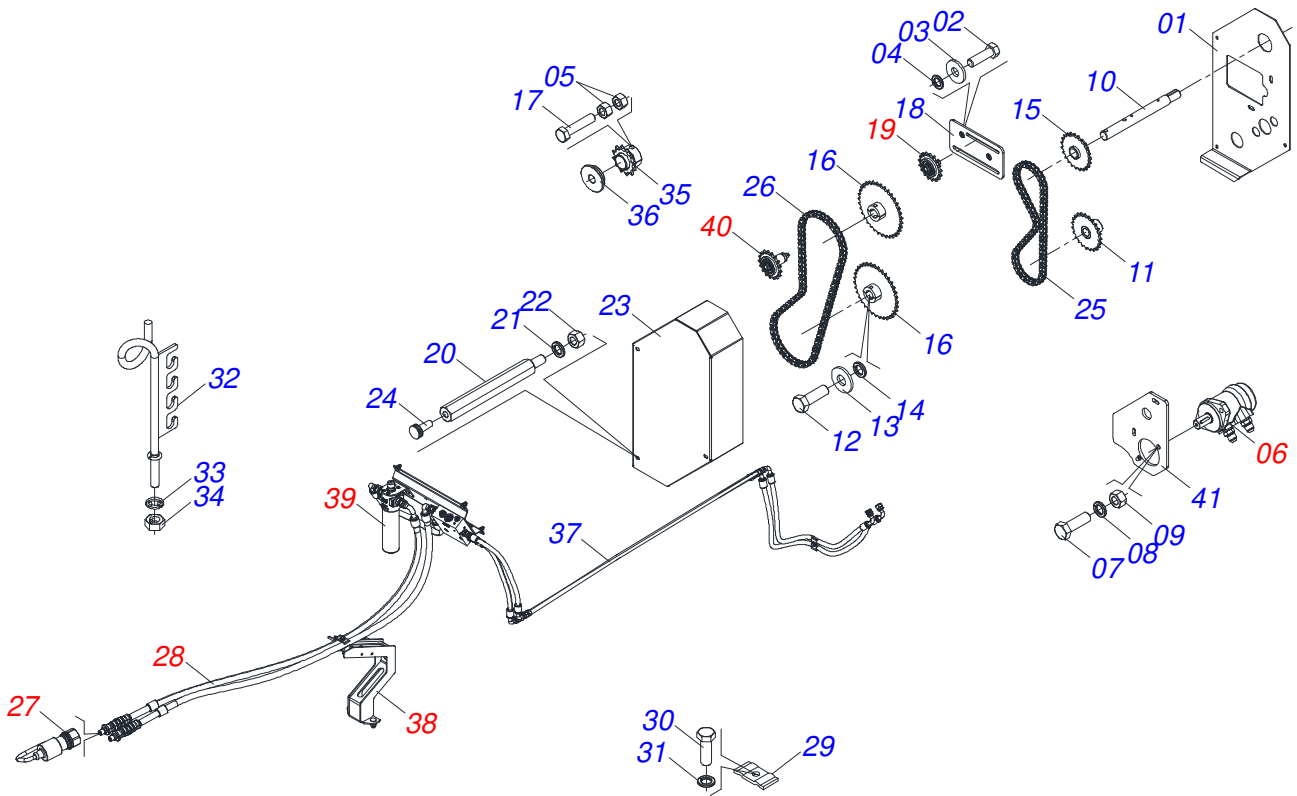

Item	Código	Descrição	Ver Pág.	QT
01	0571015456	PROTECTOR TRASEIRO		01
02	0503010849	PARAFUSO 3/8 UNC X 1.1/2 C S G.5 ZN		04
03	0501010984	ARRUELA LISA 10,50 X 27 X 3,00		07
04	0503011443	ARRUELA PRESSAO 3/8		05
05	0503010026	PORCA SEXTAVADA 3/8 UNC G.5 ZN		09
06	0511053588	MOTOR HIDRAULICO OMP 80 COM NIPLES 7/8	19	01
07	0503010920	PARAFUSO 1/2 UNC X 1.1/2 C S G.5		02
08	0503011440	ARRUELA PRESSAO 1/2 SA		02
09	0503010060	PORCA SEXTAVADA 1/2 UNC G.5		02
10	0571015190	EIXO TRANSMISSAO		01
11	0521064566	ENGRENAGEM MOTOR HIDRAULICO		01
12	0503011257	PARAFUSO M 8 X 1,25 X 30 C S 8.8 ZN		01
13	0501010694	ARRUELA LISA 8,50 X 18 X 1,50 ZN		01
14	0503011444	ARRUELA PRESSAO 5/16		01
15	0521063041	ENGRENAGEM 23Z PASSO 15,87		01
16	0501069020	ENGRENAGEM 35Z P15,87		02
17	0503011141	PARAFUSO 3/8 UNC X 2.3/4 C S G.5 ZN		04
18	0521064691	SUPORTE ESTICADORES		01
19	0511054496	ESTICADOR MENOR COMPLETO	20	01
20	0571015189	PRISION 3/8" UNC X 5/16" UNC X 150		03
21	0503010025	ARRUELA PRESSAO 3/8		03
22	0503010026	PORCA SEXTAVADA 3/8 UNC G.5 ZN		03
23	0571015457	CAPA CORRENTE		01
24	0503010386	CABO RECARTILHADO MBR 5/16		03
25	0503013061	CORRENTE 50-1 X 64 ELOS + REDUCAO		01
26	0503013003	CORRENTE 50-1X79ELOS+EM+10ELOS+RD		01
27	0501053834	MACHO ENGATE RAPIDO 1/2 NPT	21	02
28	0521058120	JOGO MANGUEIRA ACIONAMENTO HIDRAULICO SIMPLES	22	01
29	0531011180	CORPO SUPORTE PRESILHA		05
30	0503012555	PARAFUSO 7/16" UNC X 2" CS RT G.7		05
31	0503010180	ARRUELA PRESSAO 7/16		05