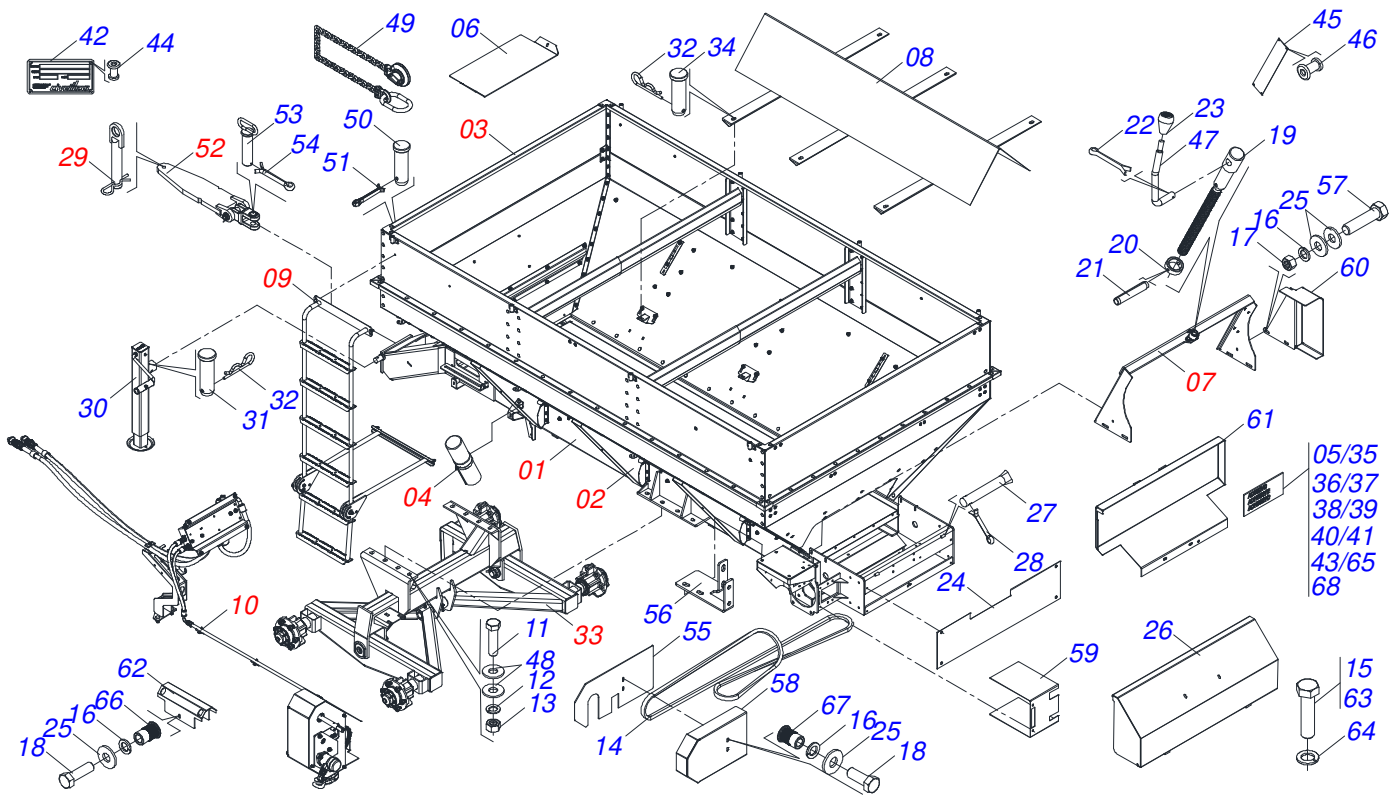

05/35
36/37
38/39
40/41
43/65
68

Item	Código	Descrição	Ver Pág.	QT
01	0531056278	CHASSI SEMI MONTADO	34	01
02	0531056257	KIT FIXACAO CACAMBA	11	01
03	0531056258	CACAMBA COMPLETA	13	01
04	0531056195	CONJUNTO PORTA MANUAL/ CATALOGO - 3000/6000/8000/11000	14	01
05	0503068390	CONJUNTO ETIQUETA ADESIVA		01
06	0501215831	PROTECAO DIANTEIRA ESTEIRA		01
07	0531055517	SUPORTE COMPLETO COM MANCAL	15	01
08	0531064584	DEFLETOR		01
09	0531043032	ESCADA COMPLETA	17	01
10	0521058130	CONJUNTO ACIONAMENTO HIDRAULICO SIMPLES	18	01
11	0501010125	PARAFUSO 3/4 UNC X 2.1/2 C S G.5 ZN		08
12	0503010023	ARRUELA PRESSAO 3/4 ZN		08
13	0503010014	PORCA SEXTAVADA 3/4 UNC (PESADA) G.5 ZN		06
14	0503012941	CORREIA C-148		01
15	0503010751	PARAFUSO 3/8 UNC X 1.1/4 CS G.5 ZN		02
16	0503010025	ARRUELA PRESSAO 3/8		13
17	0503010026	PORCA SEXTAVADA 3/8 UNC G.5 ZN		11
18	0503010237	PARAFUSO 3/8 UNC X 1 C S G.5		11
19	0561014861	REGULADOR		01
20	0511013015	LUVA 1" X 35 X 13		01
21	0503010561	PINO ELASTICO 701163 6 X 36		01
22	0503010257	CONTRAPINO 1/8 X 1 SA 1G13310		01
23	0503030878	MANIPULO ALAVANCA		01
24	0531014340	PROTEÇÃO TRASEIRA		01
25	0501010984	ARRUELA LISA 10,50 X 27 X 3,00		13
26	0511063408	CAPA PROTECAO TRASEIRA		01
27	0501017574	EIXO 8,30 X 70		02
28	0503010140	CONTRAPINO 1/8 X 3/4		02
29	0501047881	EIXO JUNCAO COMPLETO	29	01
30	0503062157	MACACO COMPLETO (1259) ROBUSTEC		01
31	0521010549	EIXO JUNCAO 12,70 X 60		01