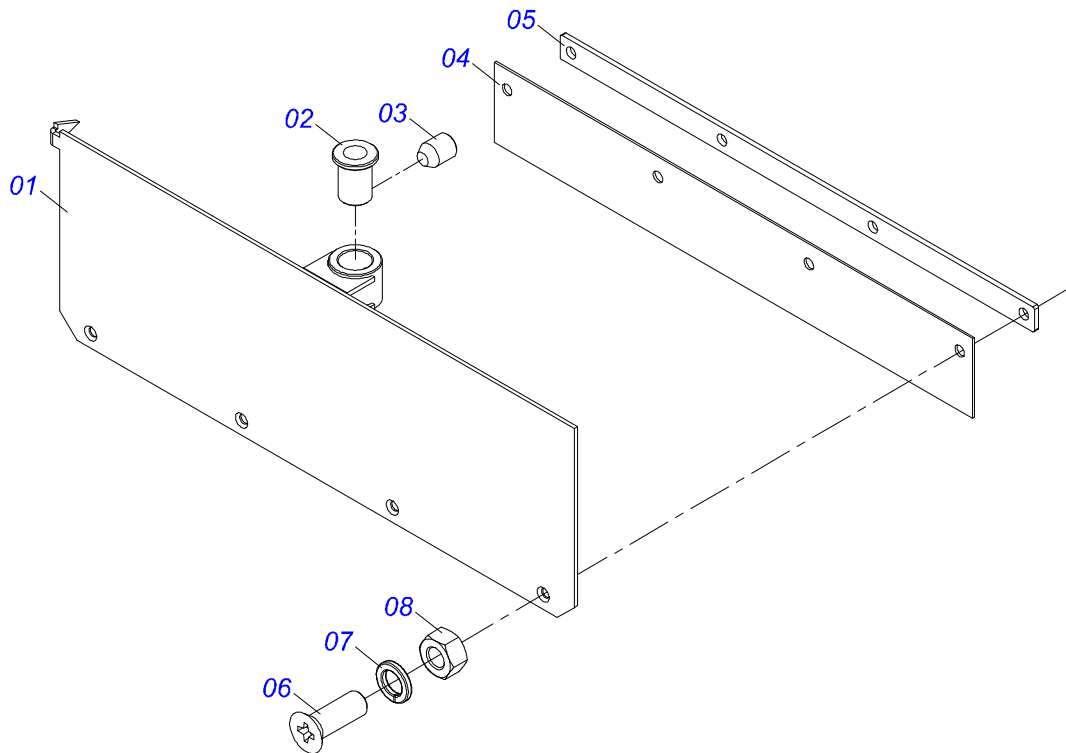

Item	Código	Descrição	Ver Pág.	QT
01	0511063413	TAMPA COMPORTA		01
02	0501019831	PORCA REGULADORA		01
03	0503011148	PARAFUSO 3/8 UNC X 1/2 S C S I 12.9		01
04	0531014336	PROTECAO MENOR 800 X 80 X 2,30		01
05	0531014331	FIXADOR MANTA COMPORTA		01
06	0503010546	PARAFUSO 5/16UNCX7/8 CE PHILLIPS G5 ZN		05
07	0503011444	ARRUELA PRESSAO 5/16		05
08	0503010337	PORCA SEXTAVADA 5/16 UNC G.5 ZN		05