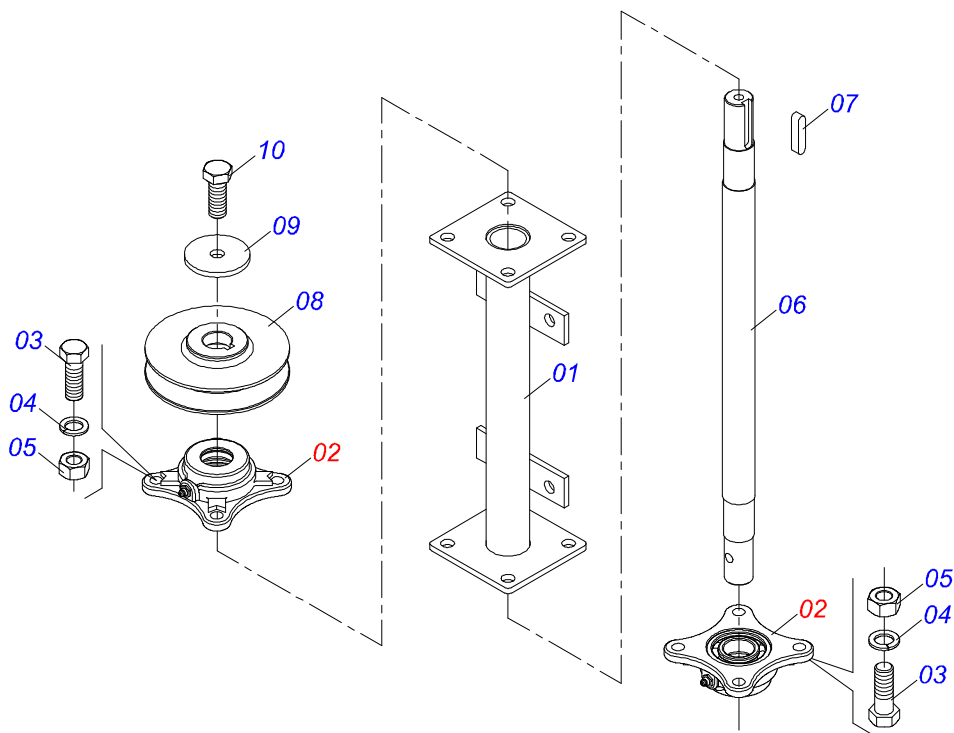

Item	Código	Descrição	Ver Pág.	QT
01	0511063742	SUPORE DIREITO/ESQUERDO DISTRUIDOR		01
02	0501048000	MANCAL AGRICOLA	36	02
03	0503011135	PARAFUSO 7/16 UNC X 1.1/2 C S G.5 ZN		08
04	0503011446	ARRUELA PRESSAO 7/16 SA		08
05	0503010244	PORCA SEXTAVADA 7/16 UNC G.5 ZN		08
06	0511016489	EIXO CONDUTOR DISCO DISTRUIDOR		01
07	0501010536	CHAVETA QUADRADA 9,52 X 45		01
08	0502011361	CARRETEL 1C 140 X 28		01
09	0511014052	ARRUELA LISA 12 X 55 X 4,00		01
10	0503010237	PARAFUSO 3/8 UNC X 1 C S G.5		01