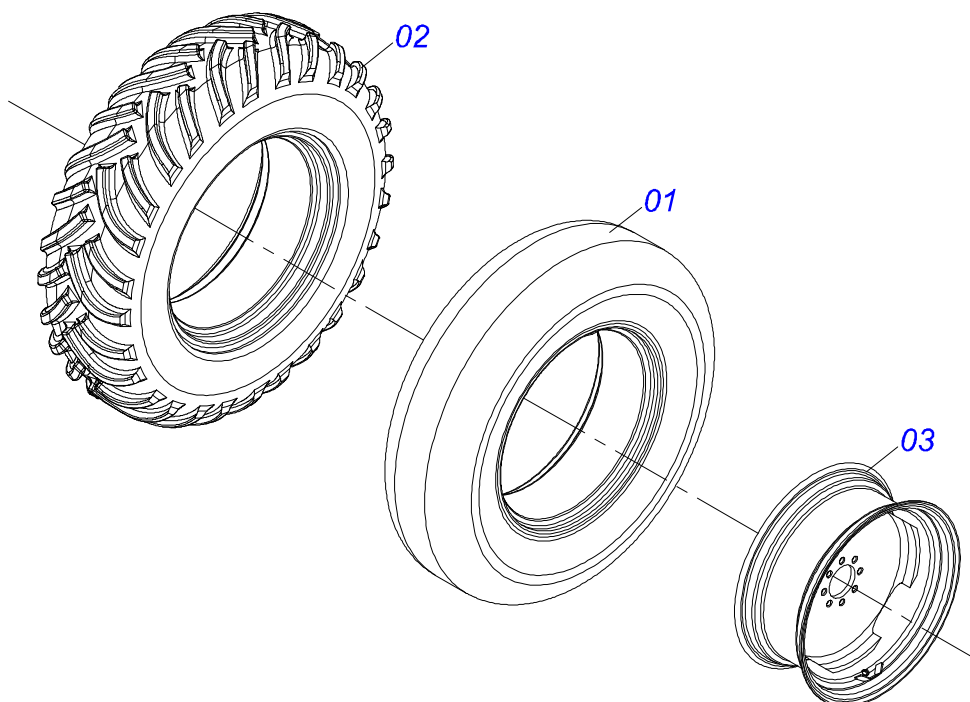

Item	Código	Descrição	Ver Pág.	QT
01	0503013040	CAMARA AR 12.4 X 24		01
02	0503013039	PNEU 12.4 X 24-10 LONAS		01
03	0511063924	RODA W 5 10 X 24 OFFSET 38,5 MM		01