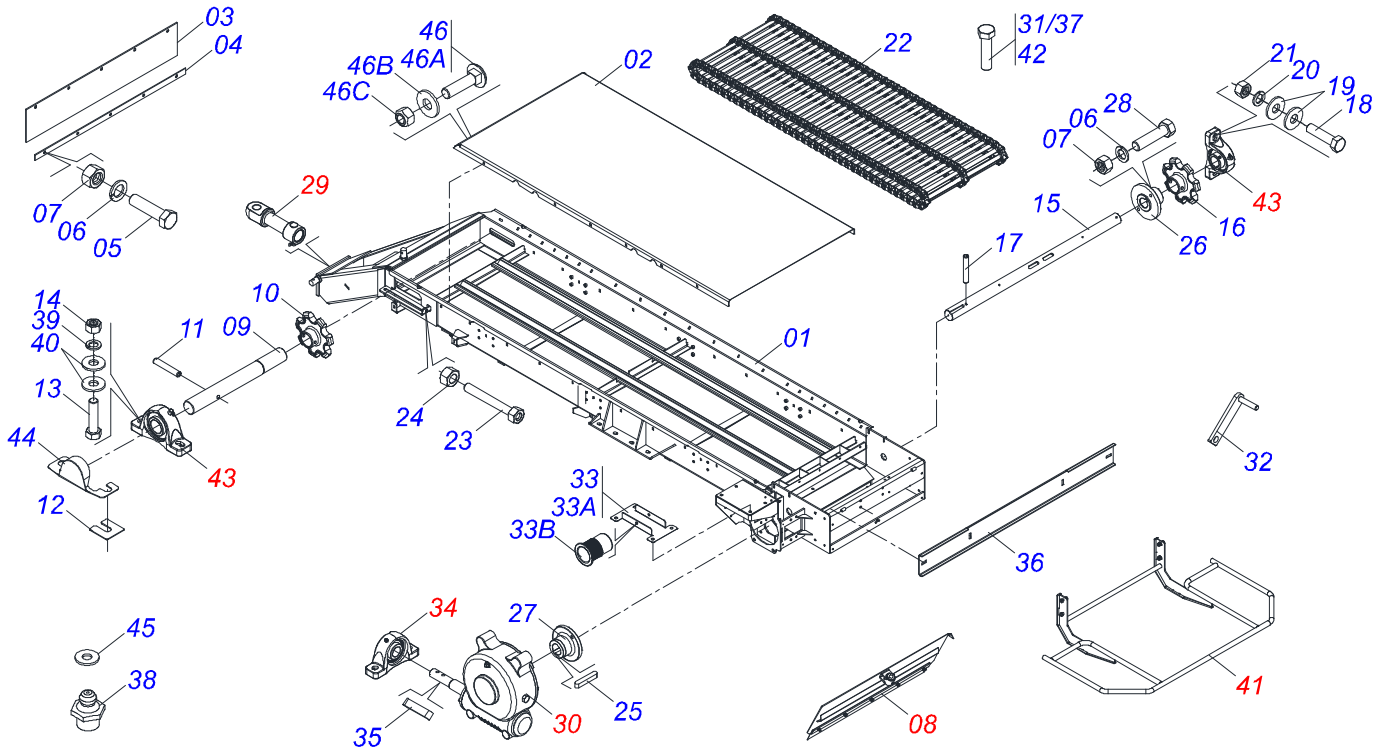

Item	Código	Descrição	Ver Pág.	QT
01	0531064581	CHASSI SEMI MONTADO		01
02	0501215833	ASSOALHO INOX		01
03	0531014336	PROTECAO MENOR 800 X 80 X 2,30		01
04	0531014331	FIXADOR MANTA COMPORTA		01
05	0503010237	PARAFUSO 3/8 UNC X 1 C S G.5		11
06	0503011443	ARRUELA PRESSAO 3/8		13
07	0503010026	PORCA SEXTAVADA 3/8 UNC G.5 ZN		15
08	0511059108	TAMPA COMPORTA COMPLETO	4	01
09	0591016382	EIXO MOVIDO		01
10	0591016380	ENGRENAGEM 7Z PASSO 57,15 FR 43		01
11	0503010361	PINO ELASTICO 701221 10 X 60		03
12	0501010794	CALCO REGULADOR LEVANTE HIDRAULICO		04
13	0503010233	PARAFUSO 5/8 UNC X 2.1/2 CS G.5 ZN		04
14	0503010013	PORCA SEXTAVADA 5/8 UNC G.5 ZN		06
15	0591016381	EIXO MOTOR		01
16	0591016380	ENGRENAGEM 7Z PASSO 57,15 FR 43		01
17	0503010361	PINO ELASTICO 701221 10 X 60		05
18	0503010740	PARAFUSO 1/2 UNC X 2 CS G.5 ZN		08
19	0511017302	ARRUELA LISA 13,50 X 32,50 X 3,0 ZN		12
20	0503011440	ARRUELA PRESSAO 1/2 SA		10
21	0503010060	PORCA SEXTAVADA 1/2 UNC G.5		10
22	0511065278	ESTEIRA TRANSPORTE TALISCA		01
23	0501067853	VARAO DO ESTICADOR		02
24	0503010013	PORCA SEXTAVADA 5/8 UNC G.5 ZN		02
25	0501010540	CHAVETA QUADRADA 9,52 X 57		02
26	0511016540	FLANGE ACOPLAMENTO ESTEIRA		01
27	0511016541	FLANGE ACOPLAMENTO REDUTOR		01
28	0503010849	PARAFUSO 3/8 UNC X 1.1/2 C S G.5 ZN		03
29	0531050090	PINO ENGATE COMPLETO	10	01
30	0501047985	REDUTOR SEM FIM	5	01
31	0503011167	PARAFUSO M16 X 2 X 30 C S 10.9 ZN		04