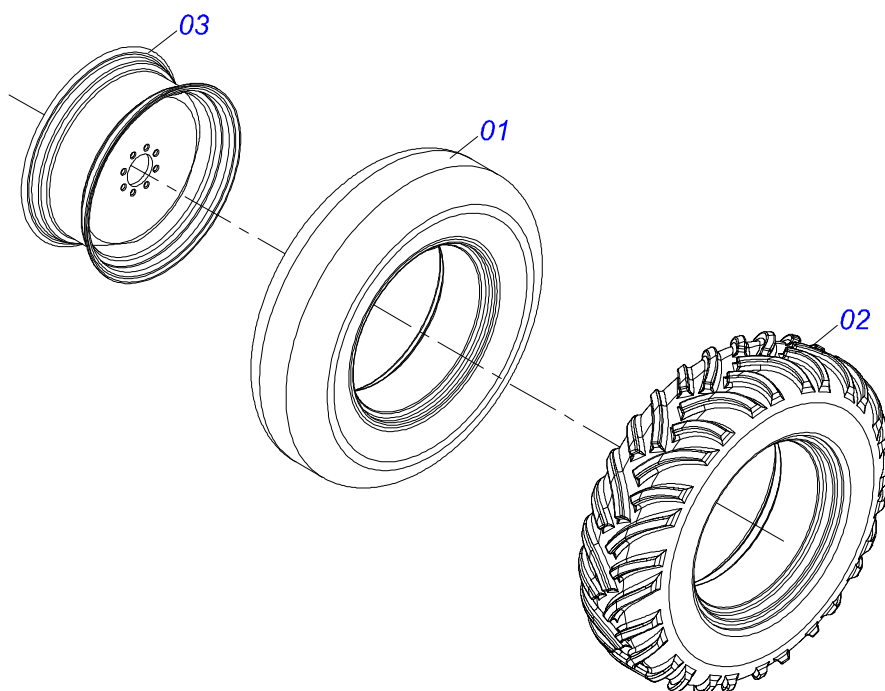

Item	Código	Descrição	Ver Pág.	QT
01	0503013040	CAMARA AR 12.4 X 24		01
02	0503013039	PNEU 12.4 X 24-10 LONAS		01
03	0511063924	RODA W 5 10 X 24 OFFSET 38,5 MM		01