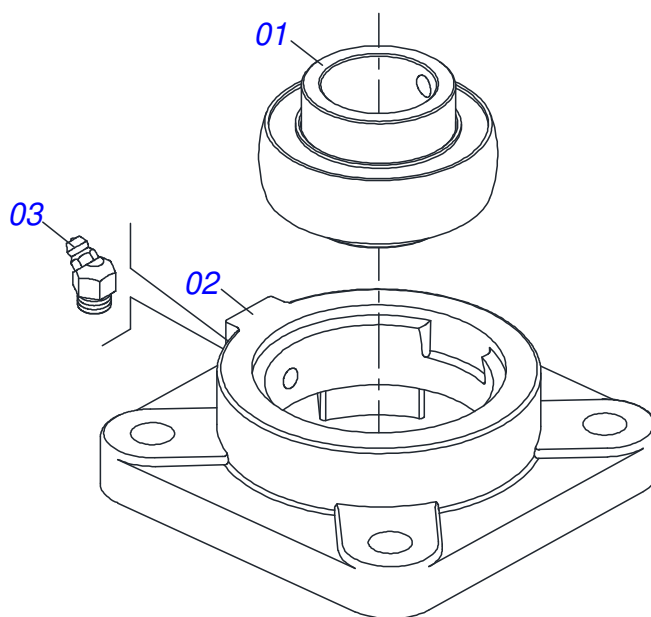

Item	Código	Descrição	Ver Pág.	QT
01	0503011162	ROLAMENTO AUTOCOMPENSADOR RADIAL DE ESFERA UCR 206		01
02	0503011146	CAIXA MANCAL AGRICOLA F-206		01
03	0503011099	GRAXEIRA 1845 1/4		01