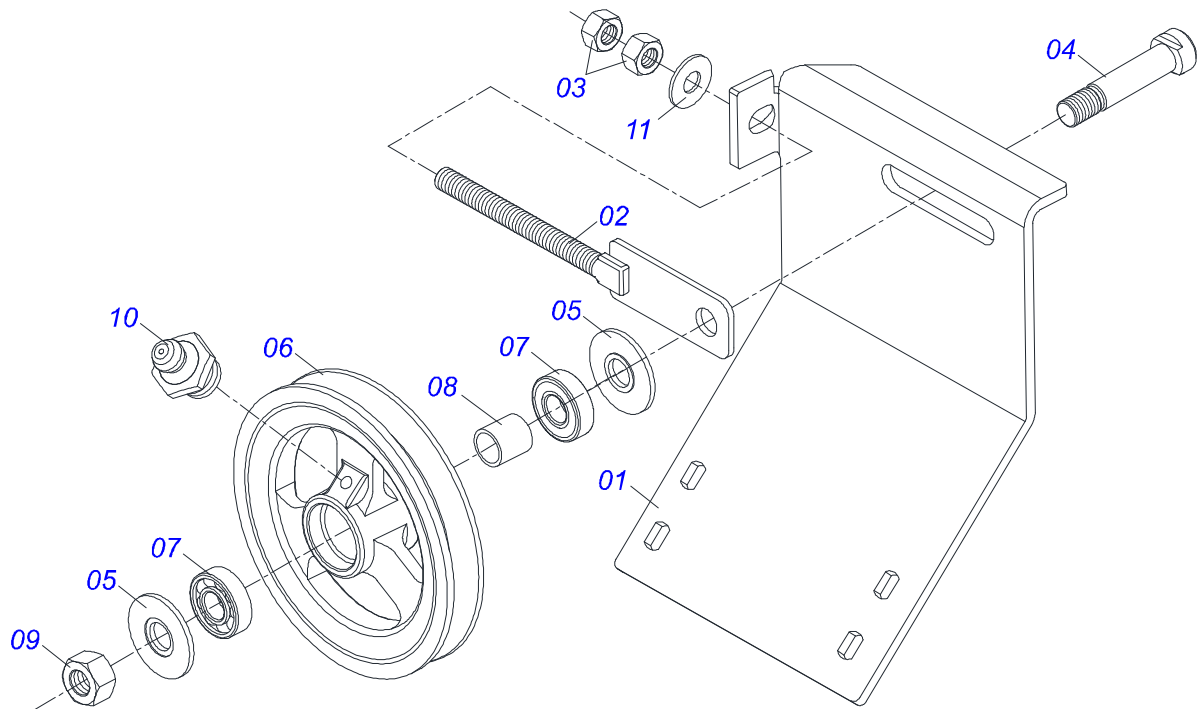

Item	Código	Descrição	Ver Pág.	QT
01	0531014326	CORPO SUPORTE POLIA 210 X 1C		01
02	0511064818	ESTICADOR POLIA 1C X		01
03	0503010013	PORCA SEXTAVADA 5/8 UNC G.5 ZN		02
04	0511012362	EIXO DA POLIA ESTICADOR		01
05	0501019288	ARRUELA ESPAÇADORA		02
06	0502011366	CARRETEL 1C 210 X 40		01
07	0503010690	ROLAMENTO 6204 RS		02
08	0521010497	LUVA ESPACADORA 22 X 27 X 28,0		01
09	0503010014	PORCA SEXTAVADA 3/4 UNC (PESADA) G.5 ZN		01
10	0503010002	GRAXEIRA 1800		01
11	0501012140	ARRUELA LISA 16,50 X 40 X 4,00 ZN		01