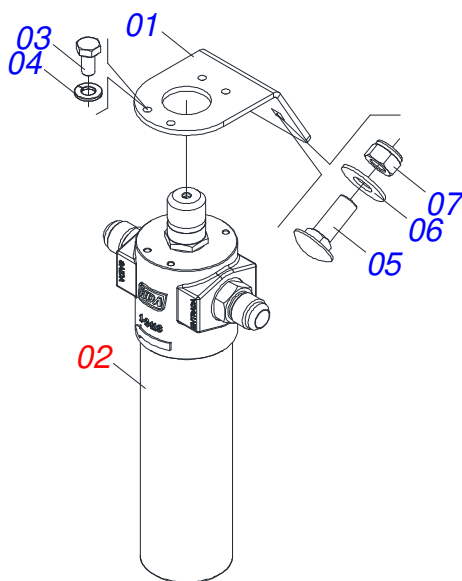

Item	Código	Descrição	Ver Pág.	QT
01	0591013645	SUPORE FILTRO PRESSAO		01
02	0521057599	FILTRO PRESSAO PARKER HDA FP20 10FV 06B LV6 27 COM NIPLE		01
03	0503011812	PARAFUSO M6 X 1 X 12 CS 8.8 ZN		04
04	0503010143	ARRUELA PRESSAO 1/4 ZN		04
05	0501011643	PARAFUSO 3/8 UNC X 1 CAPQ G.2 ZN		02
06	0501013518	ARRUELA LISA 10,50 X 24 X 1,50 ZN		02
07	0503013357	PORCA SEXTAVADA AUTOTRAVANTE COM NYLON 3/8 UNC BAIXA G.5 ZN		02