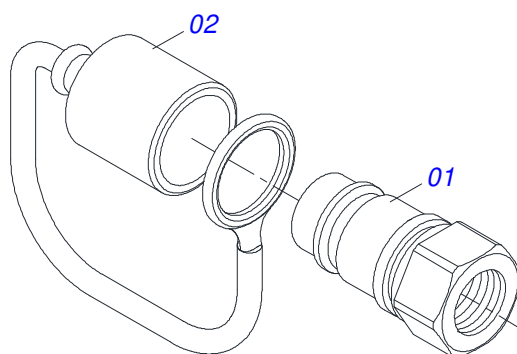

Item	Código	Descrição	Ver Pág.	QT
01	0503011627	MACHO ENGATE RAPIDO AGRICOLA 1/2 NPT		01
02	0503011882	TAMPA PLASTICA PARA ENGATE RAPIDO MACHO		01