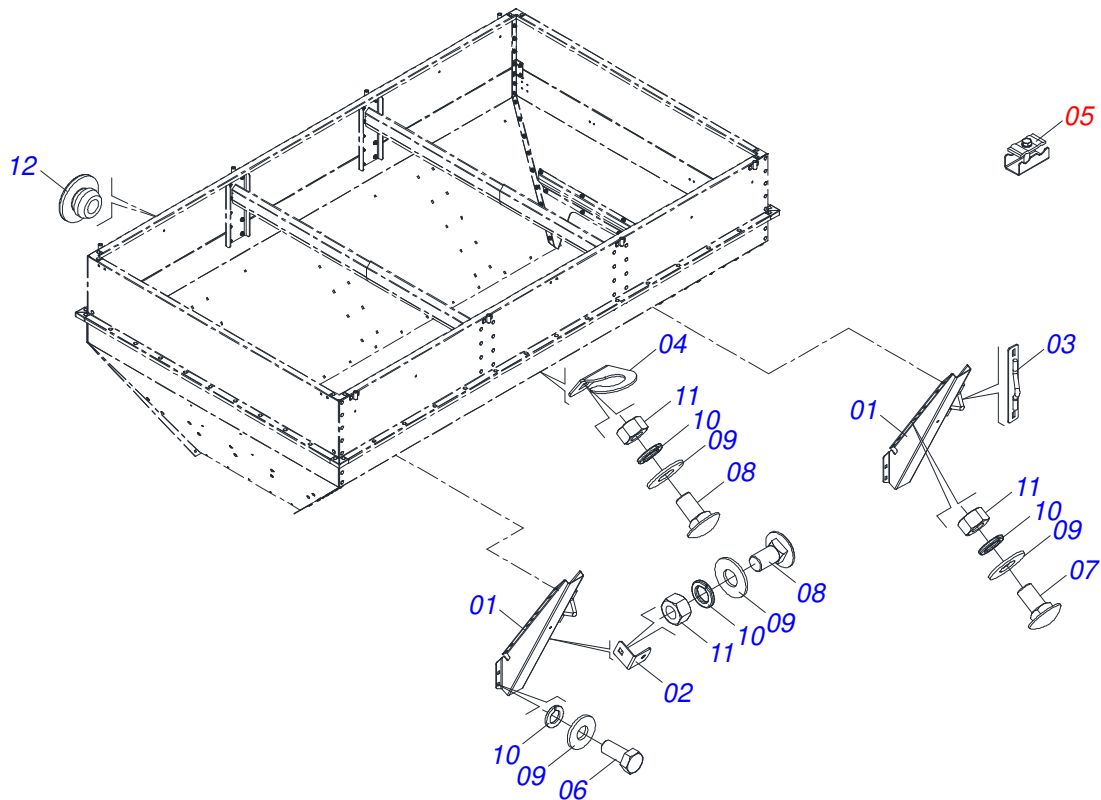

Item	Código	Descrição	Ver Pág.	QT
01	0531064586	REFORÇO CACAMBA INOX		06
02	0501213938	FIXACAO PORTA MANUAL INOX		01
03	0531063950	SUPORTE ICAMENTO INOX		04
04	0501213941	FIXACAO LONA INOX		08
05	0531056577	PRESILHA INOX	12	03
06	0503010237	PARAFUSO 3/8 UNC X 1 C S G.5		24
07	0503012540	PARAFUSO 3/8 UNC X 1 CAPQ INOX		62
08	0503013755	PARAFUSO 3/8 UNC X 3/4 CAPQ INOX		56
09	0503016878	ARRUELA LISA 10,50 X 24 X 1,50 INOX		142
10	0503012535	ARRUELA PRESSAO 3/8 INOX 1K01872		24
11	0503019604	PORCA SEXTAVADA AUTOTRAVANTE COM NYLON 3/8 UNC 2B ALTA INOX		118
12	0513010228	TAPA-FURO 3/8 BORRACHA		34