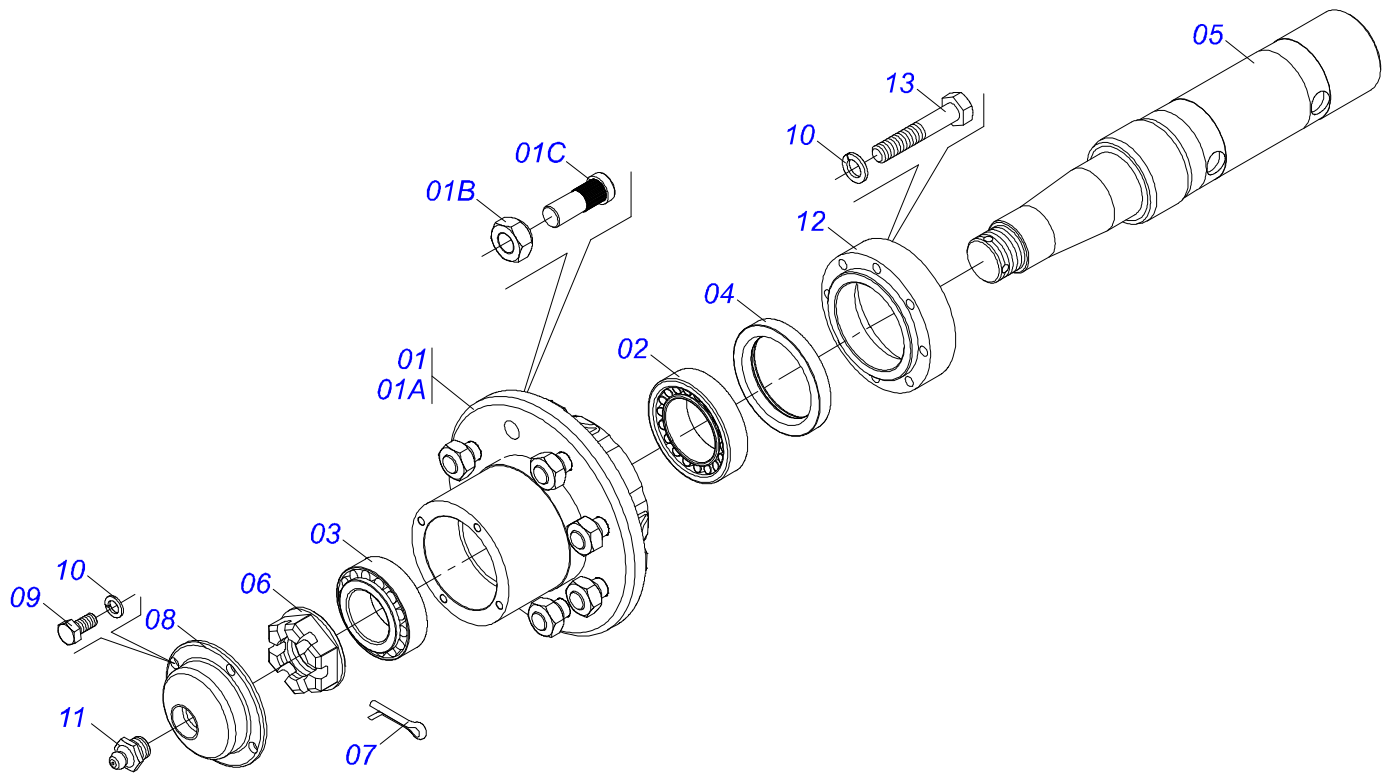

Item	Código	Descrição	Ver Pág.	QT
01	0501110763	CAIXA RODADO COM PARAFUSO		01
01A	0502012318	CAIXA RODADO		01
01B	0503010064	PORCA CONICA 5/8 NF ZN		08
01C	0501011052	PARAFUSO 5/8 UNF X 1.3/4 CCR G.5 ZN		08
02	0503013453	ROLAMENTO 33011 SKF		01
03	0503013454	ROL 33109 SKF		01
04	0503010086	RETENTOR 00098-B 1G26772		01
05	0541015586	EIXO RODADO SDA3E 15 A 23		01
06	0501010630	PORCA CASTELO 1.1/2 NF 12 FPP FLANGEADA ZN		01
07	0503010523	CONTRAPINO 1/4 X 2		01
08	0502020592	TAMPA DE PROTEÇÃO 11/6		01
09	0503010295	PARAFUSO 5/16 UNC X 5/8 CS G.2 ZN		04
10	0503011444	ARRUELA PRESSAO 5/16		12
11	0503010002	GRAXEIRA 1800		01
12	0502012175	FLANGE RETENTOR		01
13	0503010397	PARAFUSO 5/16 UNC X 1.3/4 C S G.2 ZN		08