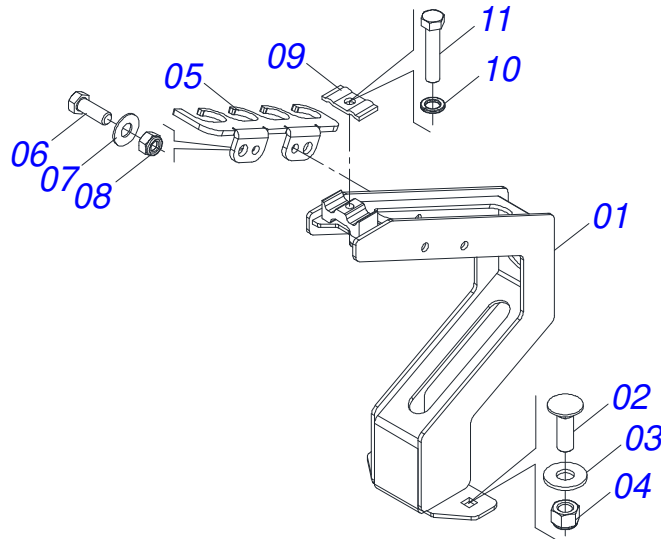

Item	Código	Descrição	Ver Pág.	QT
01	0503016055	MOTOR HIDRAULICO PARKER OMP 80 ISOBUS		01
02	0511014065	NIPLE R 7/8 NF X R1/2NPT X 52 ZN PDMF 292-4		02

Item	Código	Descrição	Ver Pág.	QT
01	0571015185	EIXO ESTICADOR 26		01
02	0503011410	ROLAMENTO 6005 2RS1		01
03	0511061836	ENGRENAGEM 17Z P5/8		01
04	0503011105	ANEL RETENTOR PARA FURO 502047		01
05	0503010406	ANEL RETENTOR PARA EIXO 501025		01
06	0501010096	PARAFUSO 3/8 UNC X 2 C S G.2 ZN		01
07	0501010984	ARRUELA LISA 10,50 X 27 X 3,00		01
08	0503010025	ARRUELA PRESSAO 3/8		01
09	0503010026	PORCA SEXTAVADA 3/8 UNC G.5 ZN		01

Item	Código	Descrição	Ver Pág.	QT
01	0503011627	MACHO ENGATE RAPIDO AGRICOLA 1/2 NPT		01
02	0503011882	TAMPA PLASTICA PARA ENGATE RAPIDO MACHO		01

Item	Código	Descrição	Ver Pág.	QT
01	0501081235	MANGUEIRA 1/2 X 650 TR-TC		01
02	0501080218	MANGUEIRA 1/2 X 750 TR-TC		01
03	0501082303	MANGUEIRA 1/2 X 930 TC-TC 90G		01
04	0501082304	MANGUEIRA 1/2 X 1000 TC-TC 90G		01
05	0501081365	MANGUEIRA 3/4 X 680 TC-TC 180G		01
06	0521057977	MANGUEIRA 3/4 X 2100 TC-TM AMARELO/AZUL		01
06A	0501082295	MANGUEIRA 3/4 X 2100 TC - TM R.1/2NPT		01
06B	0503034493	MANOPLA MANGUEIRA HIDRAULICA (AMARELO)		01
06C	0503034494	MANOPLA MANGUEIRA HIDRAULICA (AZUL)		01
06D	0503018952	PARAFUSO PLASTICO PANELA PH 2,5 X 10 ZB		06
07	0521057976	MANGUEIRA 3/4 X 2100 TC-TM AMARELO/VERMELHO		01
07A	0501082295	MANGUEIRA 3/4 X 2100 TC - TM R.1/2NPT		01
07B	0503034493	MANOPLA MANGUEIRA HIDRAULICA (AMARELO)		01
07C	0503034495	MANOPLA MANGUEIRA HIDRAULICA (VERMELHO)		01
07D	0503018952	PARAFUSO PLASTICO PANELA PH 2,5 X 10 ZB		06