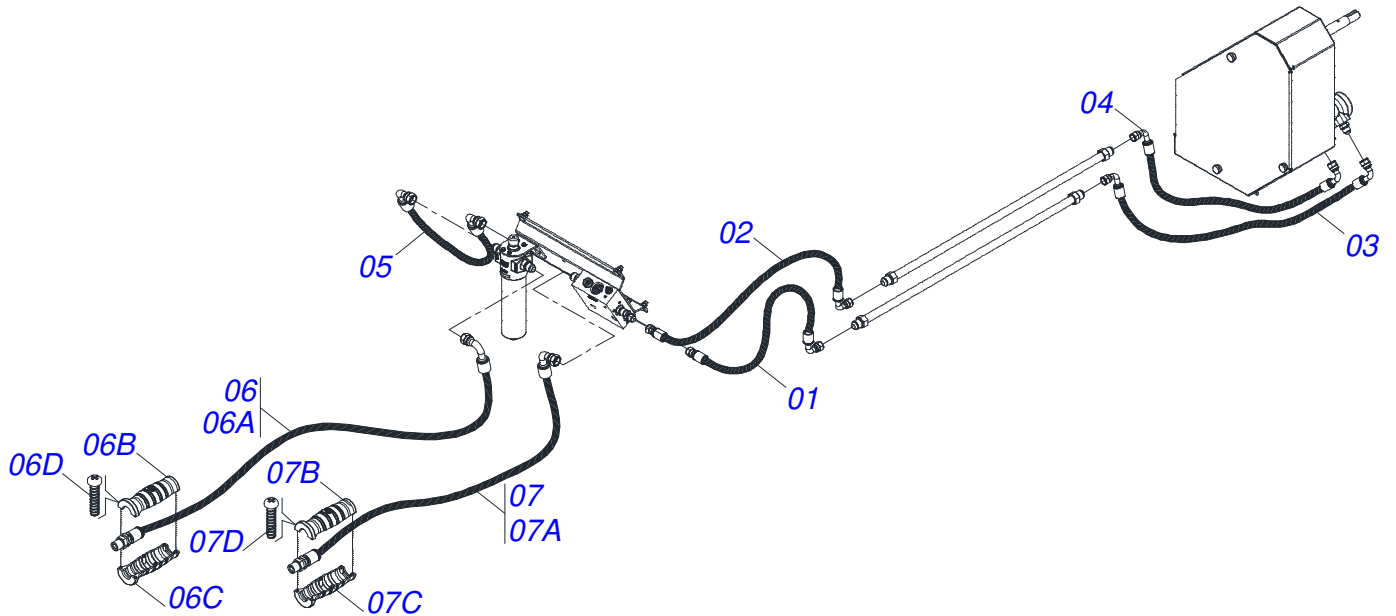

Item	Código	Descrição	Ver Pág.	QT
01	0501081235	MANGUEIRA 1/2 X 650 TR-TC		01
02	0501080218	MANGUEIRA 1/2 X 750 TR-TC		01
03	0501082303	MANGUEIRA 1/2 X 930 TC-TC 90G		01
04	0501082304	MANGUEIRA 1/2 X 1000 TC-TC 90G		01
05	0501081365	MANGUEIRA 3/4 X 680 TC-TC 180G		01
06	0521057977	MANGUEIRA 3/4 X 2100 TC-TM AMARELO/AZUL		01
06A	0501082295	MANGUEIRA 3/4 X 2100 TC - TM R.1/2NPT		01
06B	0503034493	MANOPLA MANGUEIRA HIDRAULICA (AMARELO)		01
06C	0503034494	MANOPLA MANGUEIRA HIDRAULICA (AZUL)		01
06D	0503018952	PARAFUSO PLASTICO PANELA PH 2,5 X 10 ZB		06
07	0521057976	MANGUEIRA 3/4 X 2100 TC-TM AMARELO/VERMELHO		01
07A	0501082295	MANGUEIRA 3/4 X 2100 TC - TM R.1/2NPT		01
07B	0503034493	MANOPLA MANGUEIRA HIDRAULICA (AMARELO)		01
07C	0503034495	MANOPLA MANGUEIRA HIDRAULICA (VERMELHO)		01
07D	0503018952	PARAFUSO PLASTICO PANELA PH 2,5 X 10 ZB		06