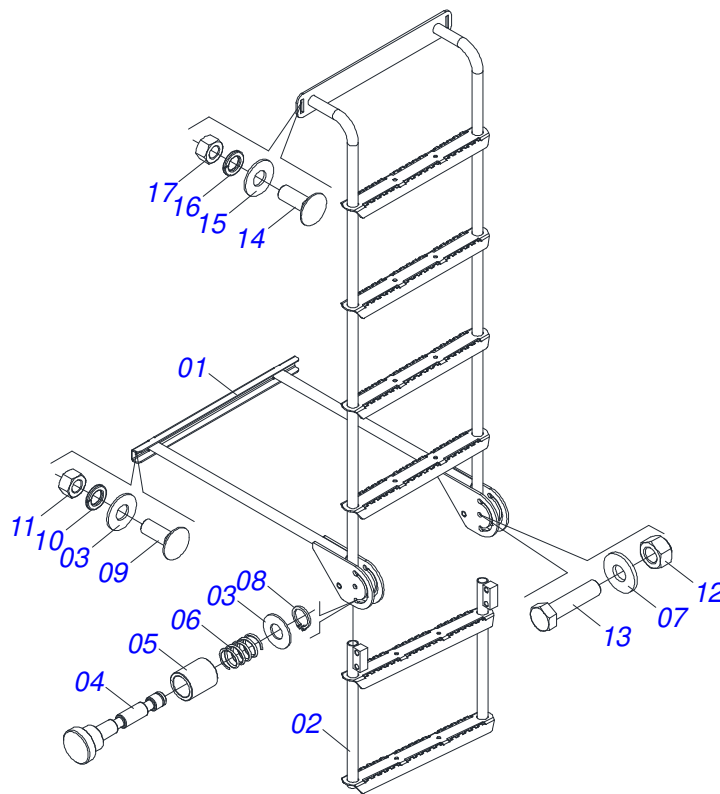

Item	Código	Descrição	Ver Pág.	QT
01	0531064587	ESCADA		01
02	0521067130	PROLONGADOR ESCADA		01
03	0501013518	ARRUELA LISA 10,50 X 24 X 1,50 ZN		02
04	0571019930	EIXO TRAVA PROLONGADOR		01
05	0571019931	LUVA GUIA MOLA		01
06	0503032035	MOLA COMPRESSAO 19 X 30 X 2,0 ZN		01
07	0501013519	ARRUELA LISA 13,50 X 30 X 1,50 ZN		03
08	0503010291	ANEL RETENTOR PARA EIXO 501012		01
09	0501011643	PARAFUSO 3/8 UNC X 1 CAPQ G.2 ZN		02
10	0503010025	ARRUELA PRESSAO 3/8		02
11	0503010026	PORCA SEXTAVADA 3/8 UNC G.5 ZN		02
12	0503010589	PORCA SEXTAVADA AUTOTRAVANTE COM NYLON 1/2 UNC ALTA G.5 ZN		02
13	0503010734	PARAFUSO 1/2 UNC X 2.1/2 C S G.2 ZN		02
14	0503012540	PARAFUSO 3/8 UNC X 1 CAPQ INOX		02
15	0503016878	ARRUELA LISA 10,50 X 24 X 1,50 INOX		02
16	0503012535	ARRUELA PRESSAO 3/8 INOX 1K01872		02
17	0503012531	PORCA 3/8 UNC SEXTAVADA INOX		02