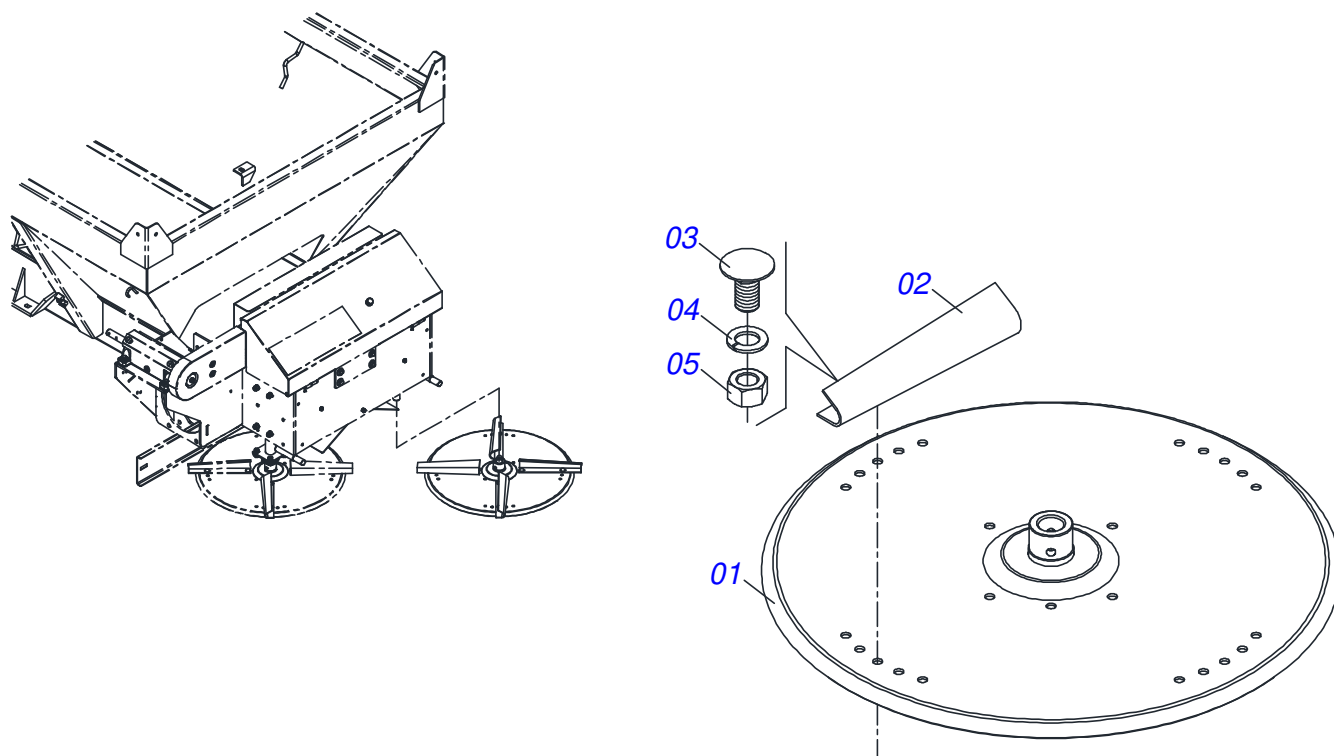

Item	Código	Descrição	Ver Pág.	QT
01	0511063411	DISCO DISTRIBUIDOR		01
02	0531014343	ALETA DIREITA		04
03	0503013029	PARAFUSO 3/8 UNC X 3/4 CAPQ G.5 ZN		08
04	0503011443	ARRUELA PRESSAO 3/8		08
05	0503010026	PORCA SEXTAVADA 3/8 UNC G.5 ZN		08