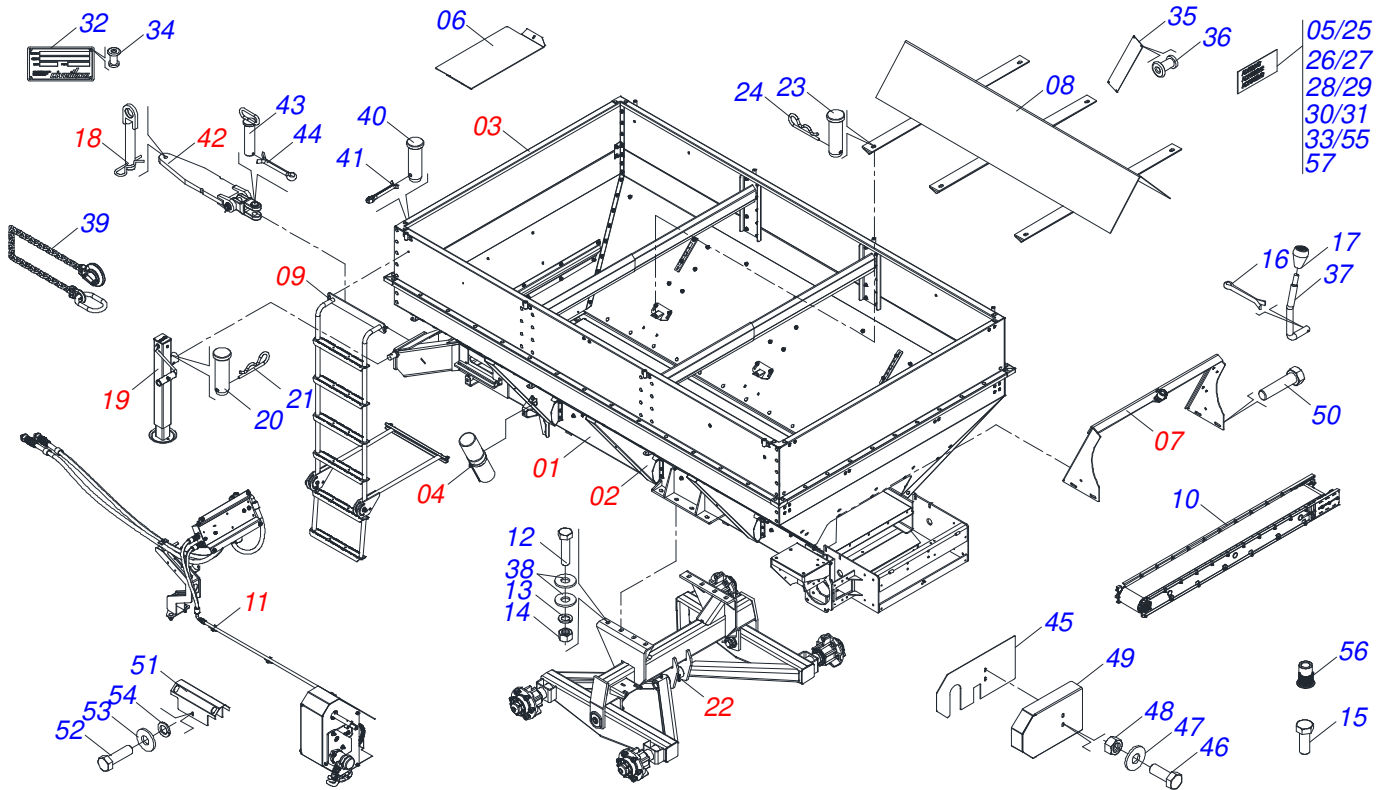

Item	Código	Descrição	Ver Pág.	QT
01	0531043374	CHASSI COMPLETO	2	01
01.	0531043373	CHASSI COMPLETO	33	01
01..	0531043372	CHASSI COMPLETO	40	01
02	0511059222	RODA COM PNEU 12.4X24-10L LADO DIREITO	44	02
03	0511059223	RODA COM PNEU 12.4X24-10L LADO ESQUERDO	45	02
04	0511063924	RODA W 5 10 X 24 OFFSET 38,5 MM		04
05	0503063722	KIT APLICADOR CORRETIVO ORGANO MINEIRAS COM ESTEIRA		01