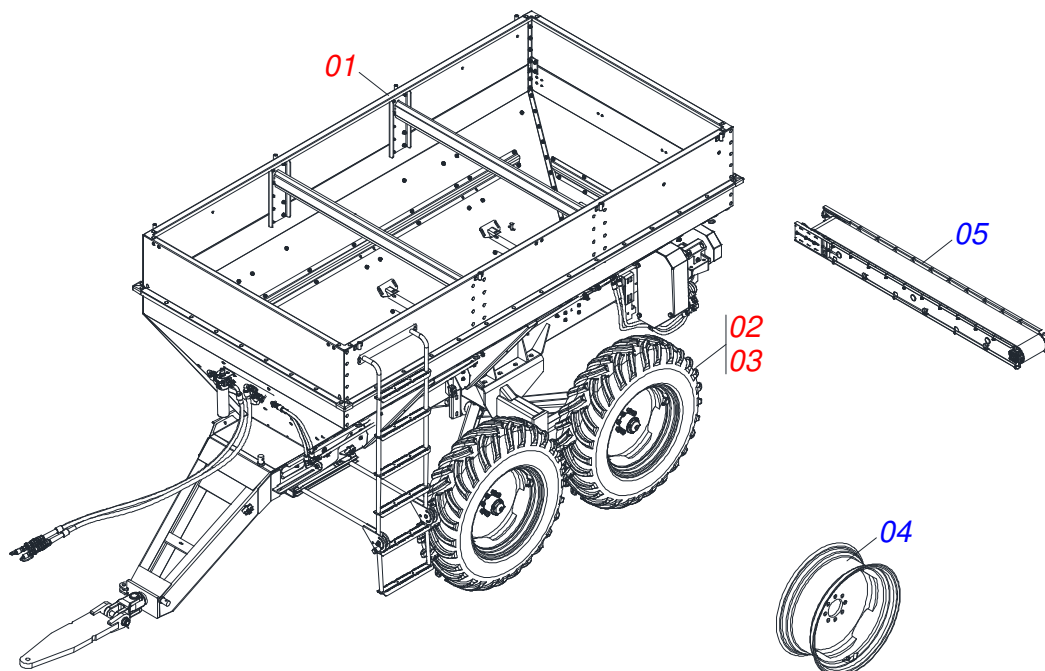

Item	Código	Descrição	Ver Pág.	QT
01	0531043374	CHASSI COMPLETO	2	01
01.	0531043373	CHASSI COMPLETO	33	01
01..	0531043372	CHASSI COMPLETO	40	01
02	0511059222	RODA COM PNEU 12.4X24-10L LADO DIREITO	44	02
03	0511059223	RODA COM PNEU 12.4X24-10L LADO ESQUERDO	45	02
04	0511063924	RODA W 5 10 X 24 OFFSET 38,5 MM		04
05	0503063722	KIT APLICADOR CORRETIVO ORGANO MINEIRAS COM ESTEIRA		01