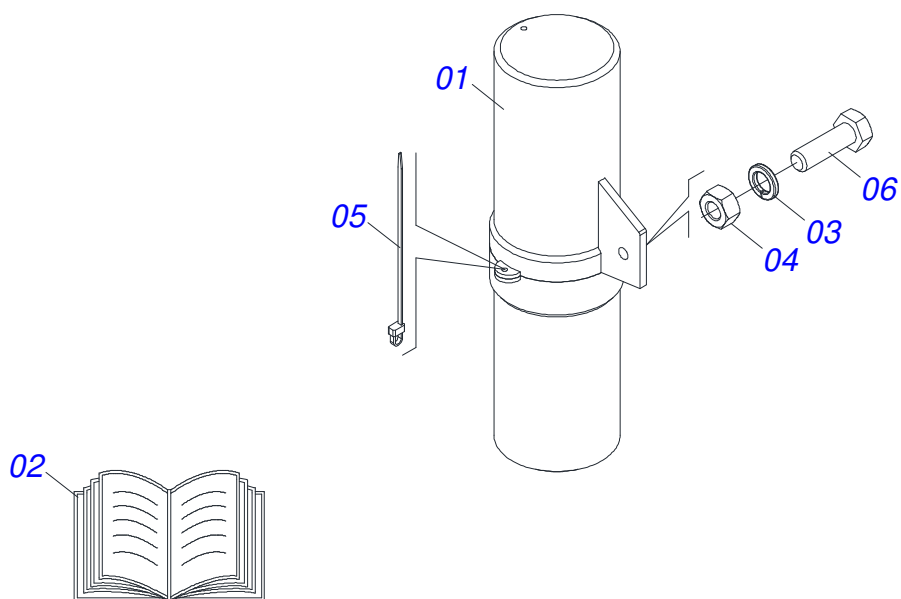

Item	Código	Descrição	Ver Pág.	QT
01	0503060100	PORTA MANUAL INSTRUCOES		01
02	0501098989	MANUAL INSTRUCOES		01
03	0503010179	ARRUELA PRESSAO 5/16 ZN 1K01528		01
04	0503010337	PORCA SEXTAVADA 5/16 UNC G.5 ZN		01
05	0503010267	ABRACADEIRA NYLON 3,60 X 1,3 X 155 MM		01
06	0503010363	PARAFUSO 5/16 UNC X 1 C S G.2 ZN		01