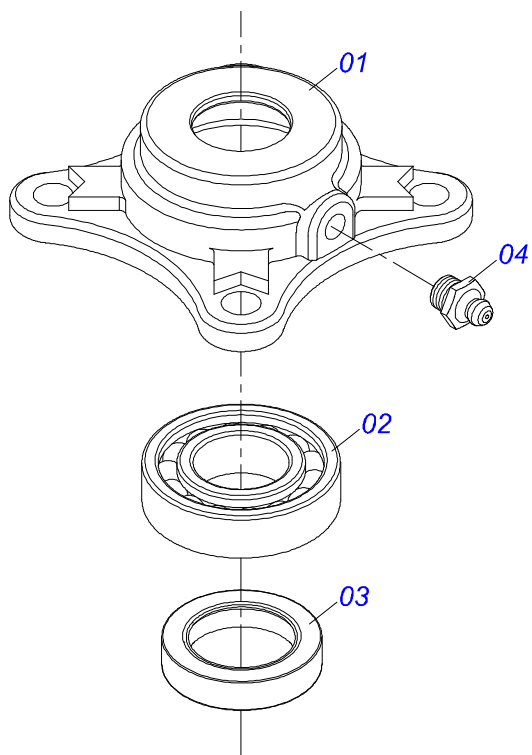

Item	Código	Descrição	Ver Pág.	QT
01	0502011442	CAIXA MANCAL AGRICOLA F-206		01
02	0503010276	ROLAMENTO 6206		01
03	0503011865	RETENTOR 00701B		01
04	0503010002	GRAXEIRA 1800		01