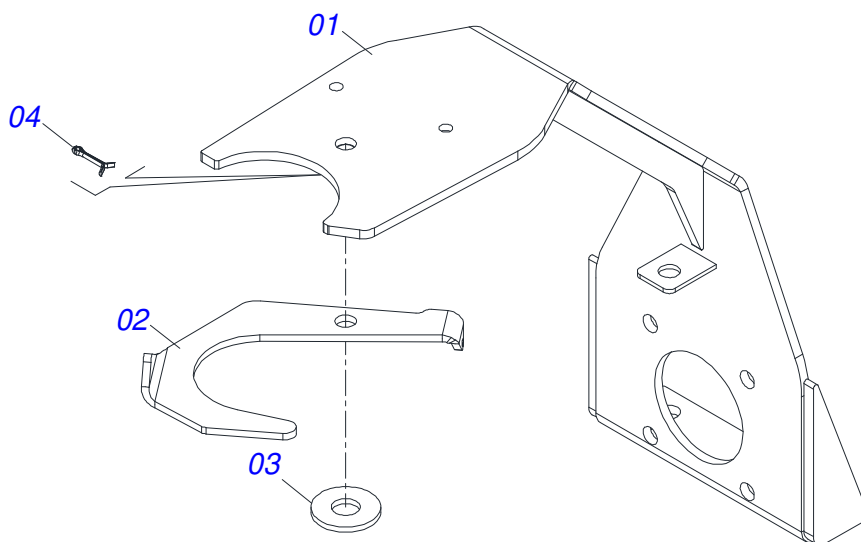

Item	Código	Descrição	Ver Pág.	QT
01	0521068817	SUPORE SUSTENTAÇÃO CARDAN		01
02	0511014066	SUSTENTACAO CARDAN MENOR		01
03	0511017302	ARRUELA LISA 13,50 X 32,50 X 3,0 ZN		01
04	0503010257	CONTRAPINO 1/8 X 1 SA 1G13310		01