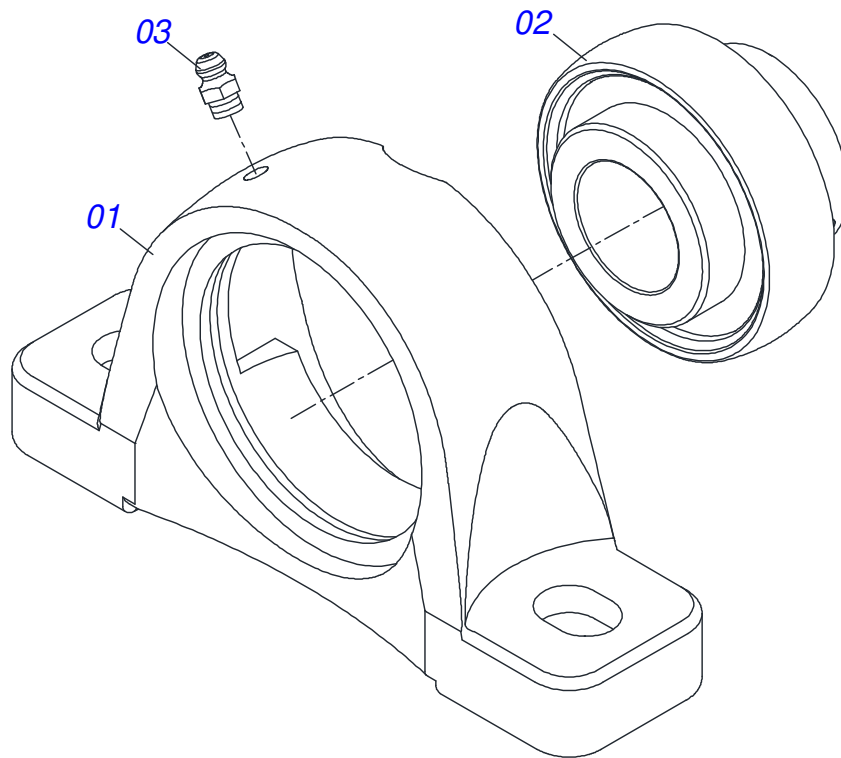

Item	Código	Descrição	Ver Pág.	QT
01	0502011954	CAIXA MANCAL AGRICOLA P-207		01
02	0503011884	ROLAMENTO AUTOCOMPENSADOR RADIAL DE ESFERA UCR 207-300		01
03	0503010691	GRAXEIRA 1/4 NF		01