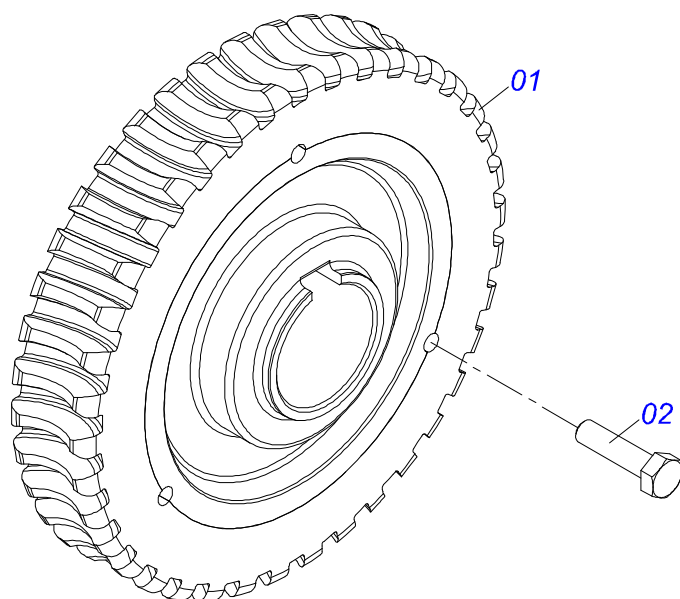

Item	Código	Descrição	Ver Pág.	QT
01	0501110280	COROA 38Z		01
02	0503010365	PARAFUSO 5/16 UNC X 1.1/4 C S G.5 ZN		03