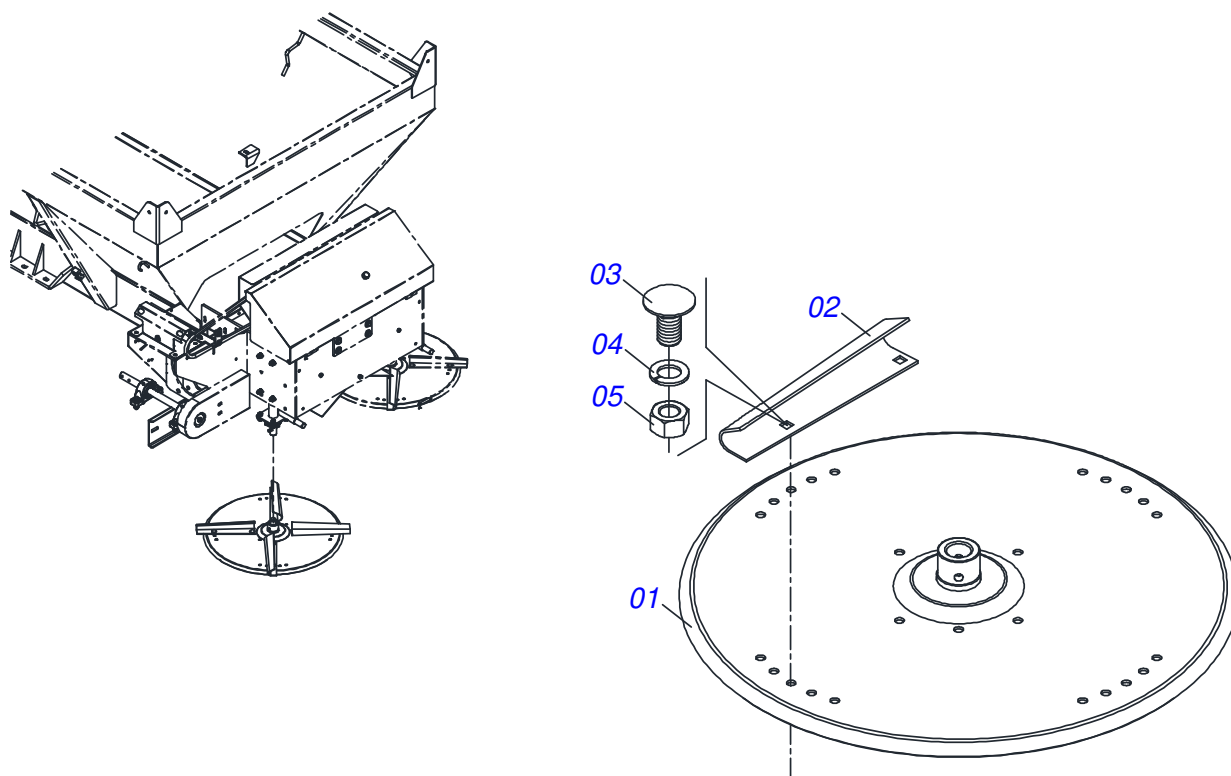

Item	Código	Descrição	Ver Pág.	QT
01	0511063411	DISCO DISTRIBUIDOR		01
02	0531014344	ALETA ESQUERDA		04
03	0503013029	PARAFUSO 3/8 UNC X 3/4 CAPQ G.5 ZN		08
04	0503011443	ARRUELA PRESSAO 3/8		08
05	0503010026	PORCA SEXTAVADA 3/8 UNC G.5 ZN		08