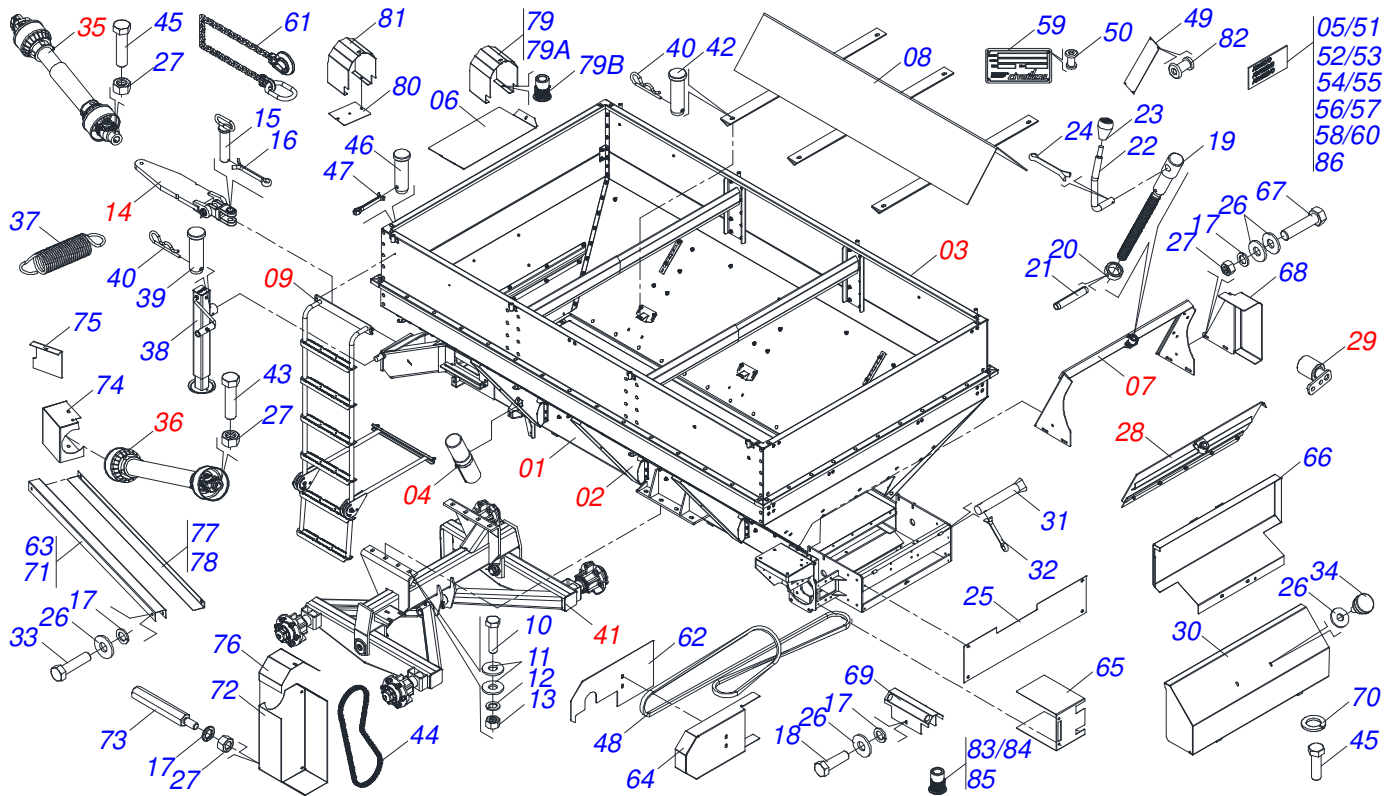

Item	Código	Descrição	Ver Pág.	QT
01	0531056277	CHASSI SEMI MONTADO	41	01
02	0531056257	KIT FIXACAO CACAMBA	11	01
03	0531056258	CACAMBA COMPLETA	13	01
04	0531056195	CONJUNTO PORTA MANUAL/ CATALOGO - 3000/6000/8000/11000	14	01
05	0503068390	CONJUNTO ETIQUETA ADESIVA		01
06	0501215831	PROTECAO DIANTEIRA ESTEIRA		01
07	0531055517	SUPORTE COMPLETO COM MANCAL	15	01
08	0531064584	DEFLETOR		01
09	0531043032	ESCADA COMPLETA	17	01
10	0501010125	PARAFUSO 3/4 UNC X 2.1/2 C S G.5 ZN		08
11	0501010322	ARRUELA LISA 20,50 X 46 X 4,00 ZN		16
12	0503010023	ARRUELA PRESSAO 3/4 ZN		08
13	0503010014	PORCA SEXTAVADA 3/4 UNC (PESADA) G.5 ZN		08
14	0511059024	ENGATE TRATOR COMPLETO	32	01
15	0511066176	PINO ENGATE		01
16	0503010010	CONTRAPINO 1/4 X 2.1/2		01
17	0503010025	ARRUELA PRESSAO 3/8		43
18	0503010237	PARAFUSO 3/8 UNC X 1 C S G.5		13
19	0561014861	REGULADOR		01
20	0511013015	LUVA 1" X 35 X 13		01
21	0503010561	PINO ELASTICO 701163 6 X 36		01
22	0521011107	CORPO MANIVELA		01
23	0503030878	MANIPULO ALAVANCA		01
24	0503010257	CONTRAPINO 1/8 X 1 SA 1G13310		01
25	0531014340	PROTEÇÃO TRASEIRA		01
26	0501010984	ARRUELA LISA 10,50 X 27 X 3,00		44
27	0503010026	PORCA SEXTAVADA 3/8 UNC G.5 ZN		19
28	0511059108	TAMPA COMPORTA COMPLETO	4	01
29	0501050829	ESTICADOR CORRENTE		01
30	0511063408	CAPA PROTECAO TRASEIRA		01
31	0501017574	EIXO 8,30 X 70		02