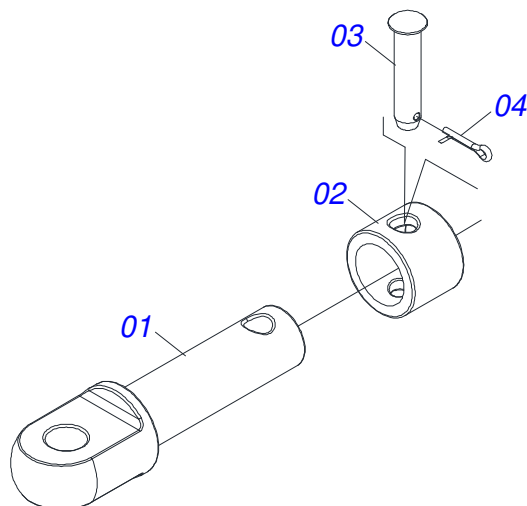

Item	Código	Descrição	Ver Pág.	QT
01	1902040223	PINO ENGATE		01
02	1902040327	ANEL TRAVA ENGATE		01
03	0521010579	EIXO JUNCAO 25 X 115 FURO 100 ZN		01
04	0503010571	CONTRAPINO 1/4 X 1.1/2		01