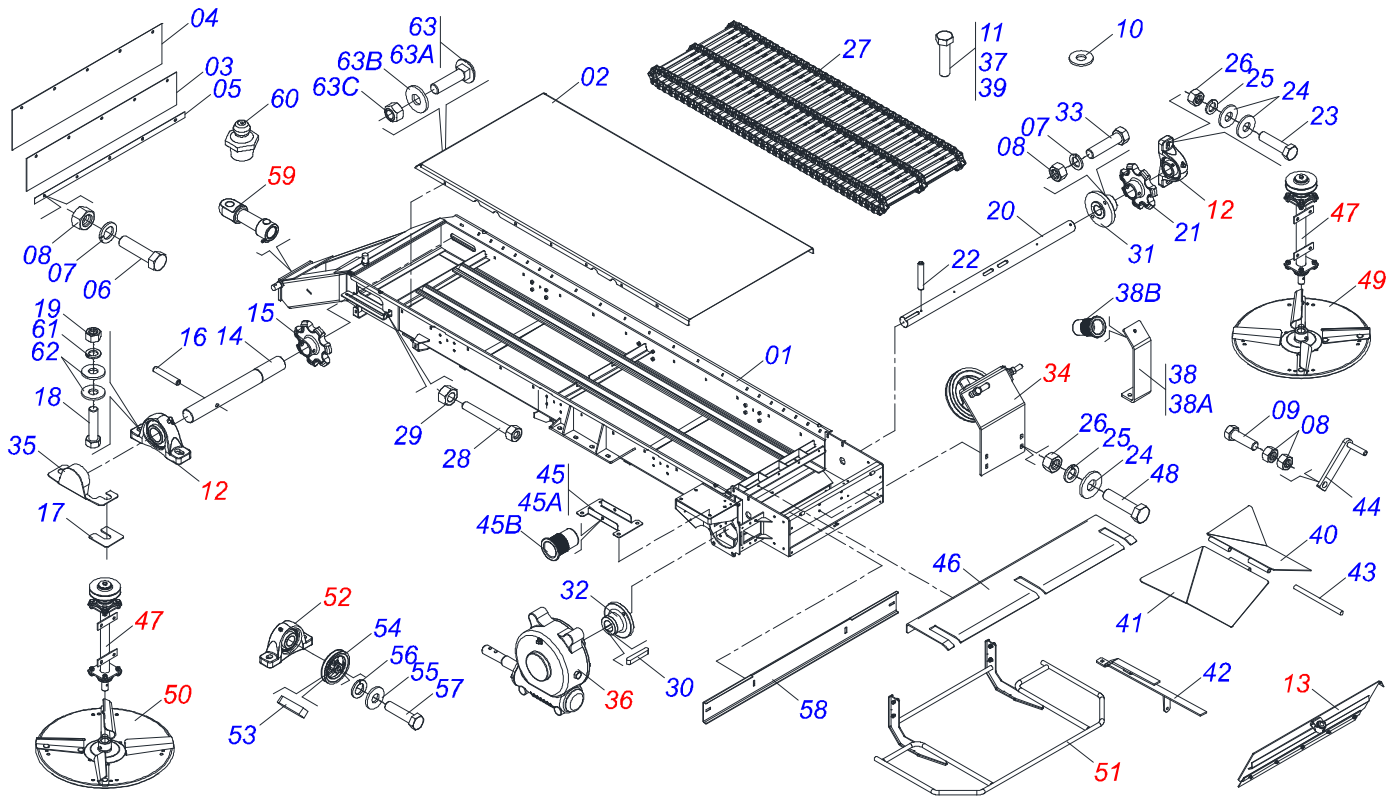

Item	Código	Descrição	Ver Pág.	QT
01	0531064581	CHASSI SEMI MONTADO		01
02	0501215833	ASSOALHO INOX		01
03	0531014336	PROTECAO MENOR 800 X 80 X 2,30		01
04	0531014337	PROTECAO MAIOR 800 X130 X 2,30		02
05	0531014331	FIXADOR MANTA COMPORTA		01
06	0503010237	PARAFUSO 3/8 UNC X 1 C S G.5		17
07	0503011443	ARRUELA PRESSAO 3/8		19
08	0503010026	PORCA SEXTAVADA 3/8 UNC G.5 ZN		11
09	0503010751	PARAFUSO 3/8 UNC X 1.1/4 CS G.5 ZN		04
10	0501010984	ARRUELA LISA 10,50 X 27 X 3,00		08
11	0503011267	PARAFUSO 5/8 UNC X 1.1/2 C S G.5 ZN		02
12	0501044308	MANCAL AGRICOLA COMPLETO	9	04
13	0511059108	TAMPA COMPORTA COMPLETO	4	01
14	0591016382	EIXO MOVIDO		01
15	0591016380	ENGRENAGEM 7Z PASSO 57,15 FR 43		01
16	0503010361	PINO ELASTICO 701221 10 X 60		03
17	0501010794	CALCO REGULADOR LEVANTE HIDRAULICO		04
18	0503010233	PARAFUSO 5/8 UNC X 2.1/2 CS G.5 ZN		04
19	0503010013	PORCA SEXTAVADA 5/8 UNC G.5 ZN		06
20	0591016381	EIXO MOTOR		01
21	0591016380	ENGRENAGEM 7Z PASSO 57,15 FR 43		01
22	0503010361	PINO ELASTICO 701221 10 X 60		05
23	0503010740	PARAFUSO 1/2 UNC X 2 CS G.5 ZN		08
24	0511017302	ARRUELA LISA 13,50 X 32,50 X 3,0 ZN		16
25	0503011440	ARRUELA PRESSAO 1/2 SA		22
26	0503010060	PORCA SEXTAVADA 1/2 UNC G.5		22
27	0511065278	ESTEIRA TRANSPORTE TALISCA		01
28	0501067853	VARAO DO ESTICADOR		02
29	0503010013	PORCA SEXTAVADA 5/8 UNC G.5 ZN		02
30	0501010540	CHAVETA QUADRADA 9,52 X 57		02
31	0511016540	FLANGE ACOPLAMENTO ESTEIRA		01