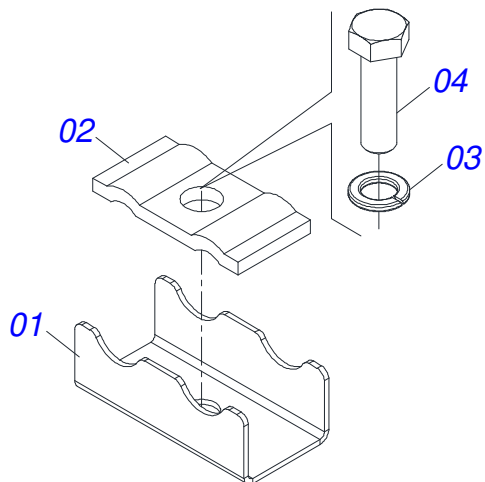

Item	Código	Descrição	Ver Pág.	QT
01	0501216203	PRESILHA INFERIOR INOX		01
02	0531011180	CORPO SUPORTE PRESILHA		01
03	0503010025	ARRUELA PRESSAO 3/8		01
04	0501010096	PARAFUSO 3/8 UNC X 2 C S G.2 ZN		01