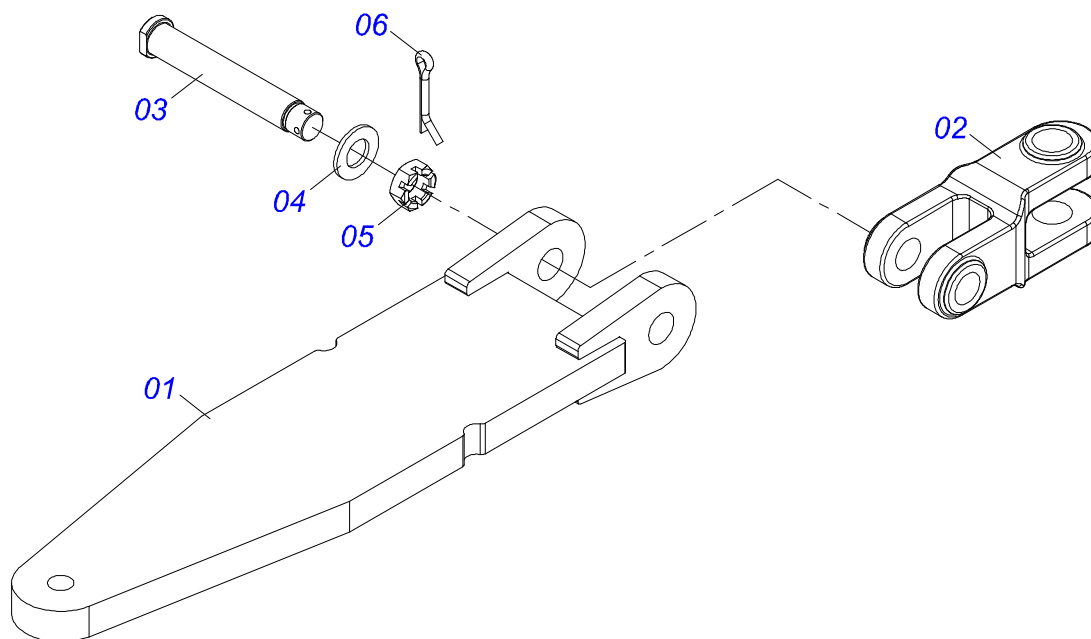

Item	Código	Descrição	Ver Pág.	QT
01	0511066154	SEMI ENGATE		01
02	1902040330	ENGATE TRATOR		01
03	0541014957	PINO ARRASTE		01
04	0501017779	ARRUELA LISA 32 X 60 X 4,75		01
05	0503011052	PORCA CASTELO 1.1/4 UNFERIOR X 19,5 ZN		01
06	0503010010	CONTRAPINO 1/4 X 2.1/2		01