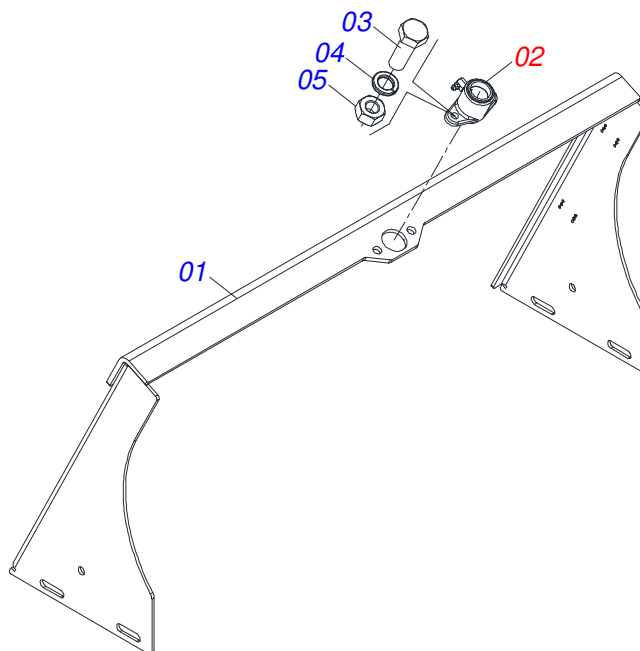

Item	Código	Descrição	Ver Pág.	QT
01	0531064261	SUPOORTE COMPLETO		01
02	0511059094	MANCAL VARAO COMPORTA LUVA	16	01
03	0503010363	PARAFUSO 5/16 UNC X 1 C S G.2 ZN		02
04	0503011444	ARRUELA PRESSAO 5/16		02
05	0503010337	PORCA SEXTAVADA 5/16 UNC G.5 ZN		02