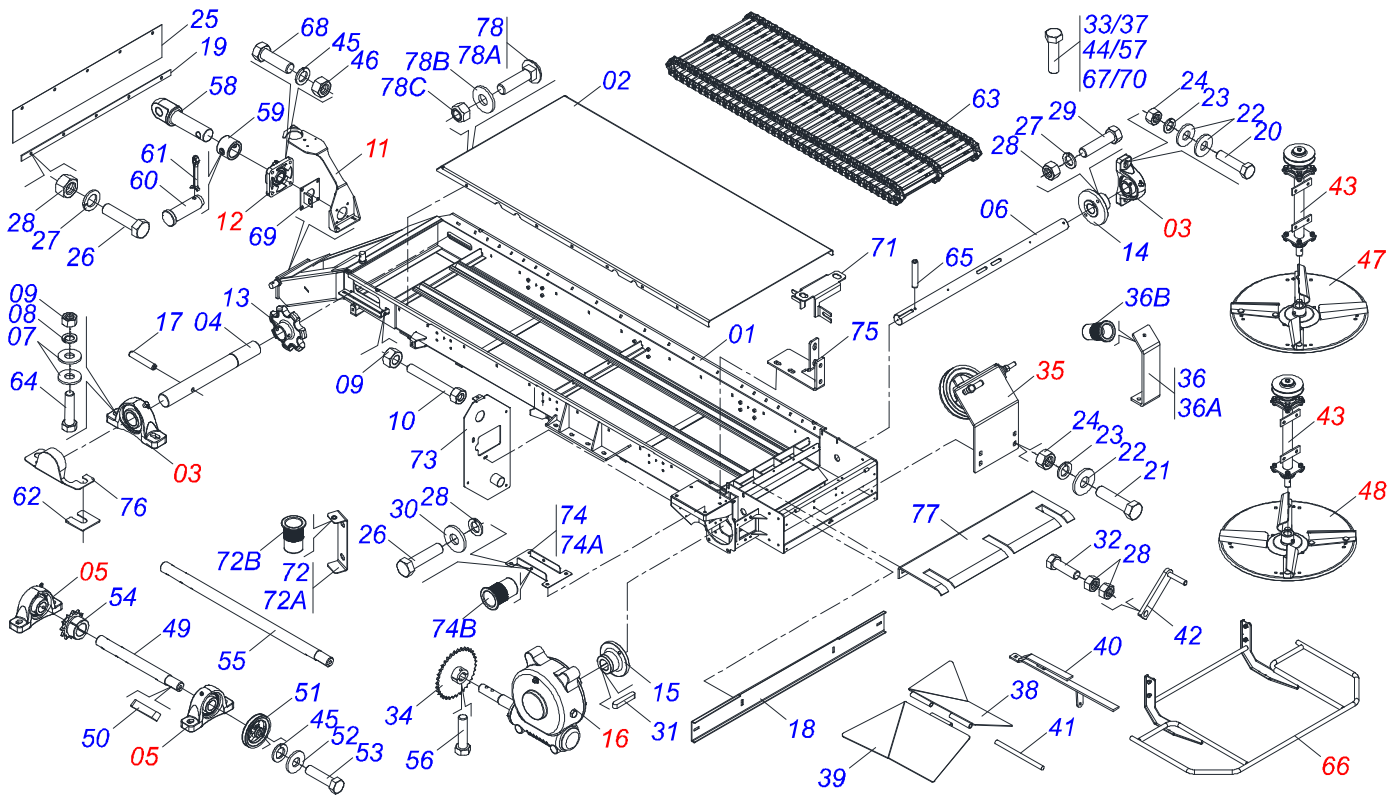

Item	Código	Descrição	Ver Pág.	QT
01	0531064581	CHASSI SEMI MONTADO		01
02	0501215833	ASSOALHO INOX		01
03	0501044308	MANCAL AGRICOLA COMPLETO	9	04
04	0591016382	EIXO MOVIDO		01
05	0511041213	MANCAL AGRICOLA AUTO COMPENSADOR UCR207-300	7	04
06	0591016381	EIXO MOTOR		01
07	0501012140	ARRUELA LISA 16,50 X 40 X 4,00 ZN		08
08	0503010027	ARRUELA PRESSAO 5/8 ZN		10
09	0503010013	PORCA SEXTAVADA 5/8 UNC G.5 ZN		08
10	0501067853	VARAO DO ESTICADOR		02
11	0521053161	SUPORE SUSTENTACAO CARDAN SEM MOLA	42	01
12	0501044306	MANCAL AGRICOLA F RCJY 30/SF 30 COMPLETO	43	01
13	0591016380	ENGRENAGEM 7Z PASSO 57,15 FR 43		01
14	0511016540	FLANGE ACOPLAMENTO ESTEIRA		01
15	0511016541	FLANGE ACOPLAMENTO REDUTOR		01
16	0501047985	REDUTOR SEM FIM	5	01
17	0503010361	PINO ELASTICO 701221 10 X 60		08
18	0531014338	PARACHOQUE		01
19	0531014331	FIXADOR MANTA COMPORTA		01
20	0503010740	PARAFUSO 1/2 UNC X 2 CS G.5 ZN		10
21	0503010238	PARAFUSO 1/2 UNC X 1.3/4 CS G.2 ZN		04
22	0511017302	ARRUELA LISA 13,50 X 32,50 X 3,0 ZN		28
23	0503011440	ARRUELA PRESSAO 1/2 SA		20
24	0503010060	PORCA SEXTAVADA 1/2 UNC G.5		20
25	0531014337	PROTECAO MAIOR 800 X130 X 2,30		02
26	0503010237	PARAFUSO 3/8 UNC X 1 C S G.5		07
27	0503011443	ARRUELA PRESSAO 3/8		17
28	0503010026	PORCA SEXTAVADA 3/8 UNC G.5 ZN		25
29	0503010751	PARAFUSO 3/8 UNC X 1.1/4 CS G.5 ZN		08
30	0501010984	ARRUELA LISA 10,50 X 27 X 3,00		10
31	0501010540	CHAVETA QUADRADA 9,52 X 57		02