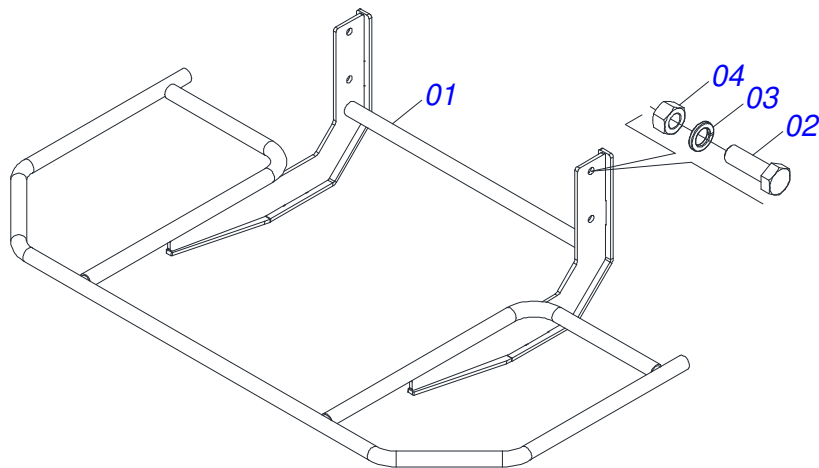

Item	Código	Descrição	Ver Pág.	QT
01	0531061724	PROTETOR DISCOS		01
02	0503010920	PARAFUSO 1/2 UNC X 1.1/2 C S G.5		04
03	0503011440	ARRUELA PRESSAO 1/2 SA		04
04	0503010060	PORCA SEXTAVADA 1/2 UNC G.5		04