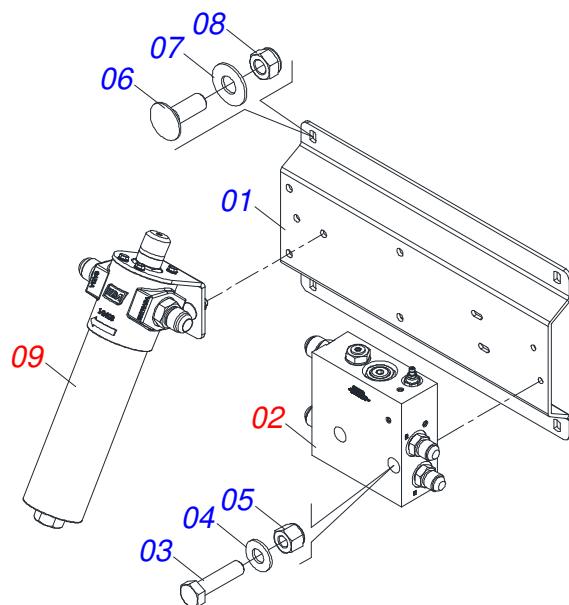

SUPORTE COMPLETO ACIONAMENTO HIDRAULICO SIMPLES

Item	Código	Descrição	Ver Pág.	QT
01	0591013644	SUPORTE CONJUNTO HIDRAULICO		01
02	0521057953	BLOCO HYDAC HBF00945 COM NIPLES	25	01
03	0503011766	PARAFUSO 5/16 UNC X 2.1/2 CS G.2 ZN		02
04	0501010694	ARRUELA LISA 8,50 X 18 X 1,50 ZN		02
05	0503013759	PORCA SEXTAVADA AUTOTRAVANTE COM NYLON 5/16 UNC ALTA G.5 ZN		02
06	0501011643	PARAFUSO 3/8 UNC X 1 CAPQ G.2 ZN		04
07	0501013518	ARRUELA LISA 10,50 X 24 X 1,50 ZN		04
08	0503013357	PORCA SEXTAVADA AUTOTRAVANTE COM NYLON 3/8 UNC BAIXA G.5 ZN		04
09	0521057952	FILTRO PRESSAO PARKER HDA FP20 10FV 06B LV6 26 COMPLETO		01