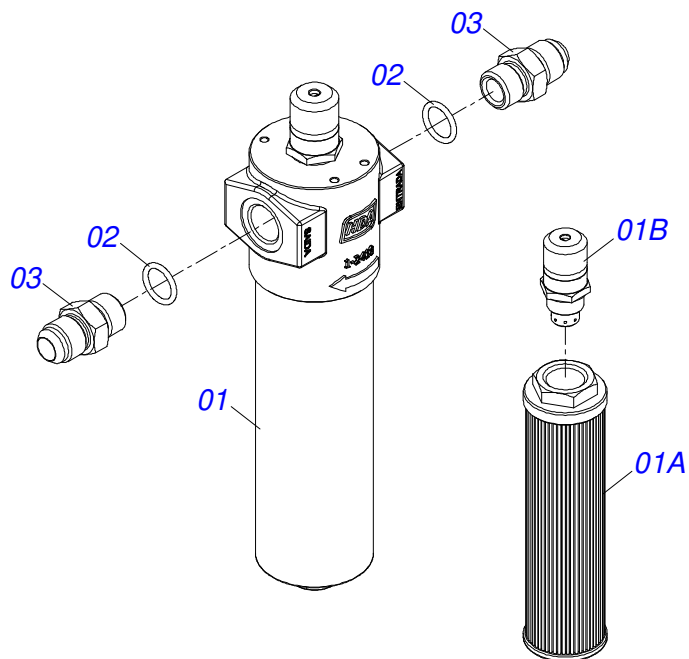

Item	Código	Descrição	Ver Pág.	QT
01	0503063077	FILTRO PRESSAO PARKER HDA FP20 10FV 06B LV6		01
01A	0503035357	ELEMENTO FILTRANTE PARA FILTRO PRESSAO		01
01B	0503019963	INDICADOR SUJEIRA LINHA PRESSAO		01
02	0503010605	ANEL O RING 2-212 N 3000-9B		02
03	0591012696	NIPLE 3/4 BSP X 1.1/16 UNF		02