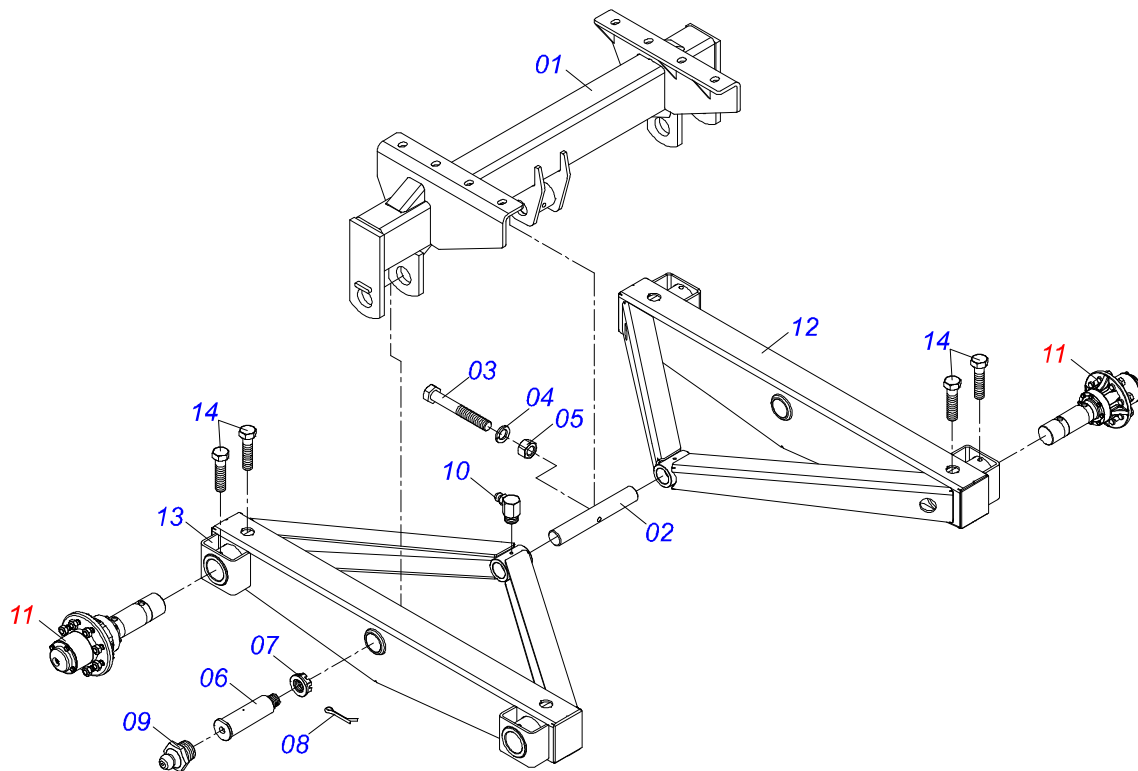

Item	Código	Descrição	Ver Pág.	QT
01	0511063936	SUPORTE FIXAÇÃO BALANCIM		01
02	0531016579	EIXO CENTRAL		01
03	0503010547	PARAFUSO 1/2 UNC X 4 C S G.5		01
04	0503011440	ARRUELA PRESSAO 1/2 SA		01
05	0503010060	PORCA SEXTAVADA 1/2 UNC G.5		01
06	0521069954	EIXO JUNCAO 60,10 X 183		02
07	0501011301	PORCA CASTELO 1.1/2 UNC 6 FPP SEXTAVADA 2.5/16 ZN		02
08	0503010010	CONTRAPINO 1/4 X 2.1/2		02
09	0503010002	GRAXEIRA 1800		02
10	0503010004	GRAXEIRA 1890 3/8 (1/8 BSP)		02
11	0501056347	RODADO SEM PNEU	31	04
12	0511066145	BALANCIM DIREITO		01
13	0511066146	BALANCIM ESQUERDO		01
14	0503010233	PARAFUSO 5/8 UNC X 2.1/2 CS G.5 ZN		08