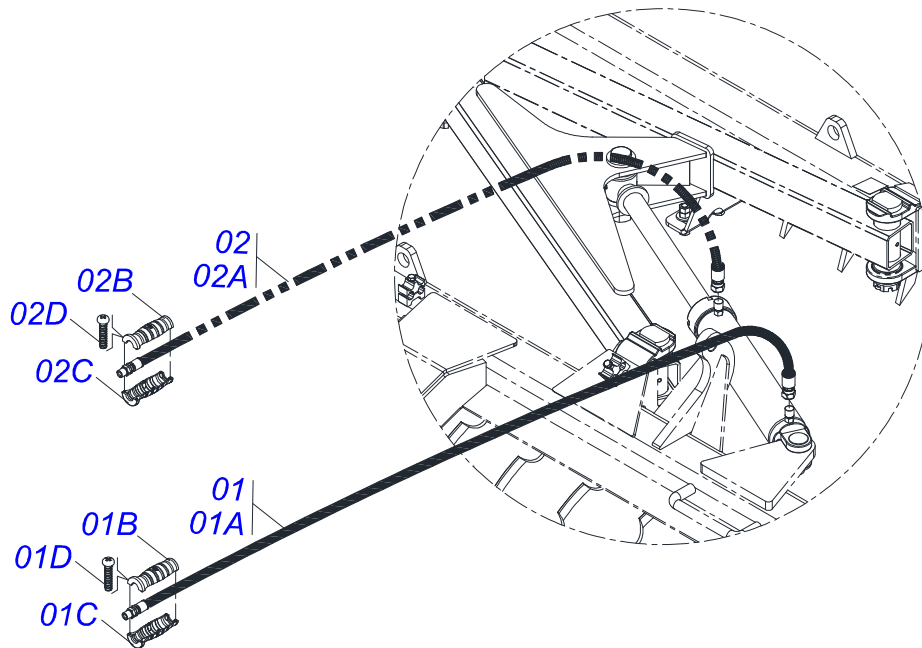

JOGO MANGUEIRA

Item	Código	Descrição	Ver Pág.	QT
01	0521052345	MANGUEIRA 3/8 X 3600 TC-TM ROXO/VERMELHO		01
01A	0501082023	MANGUEIRA 3/8 X 3600 TC-TM		01
01B	0503034491	MANOPLA MANGUEIRA HIDRAULICA (ROXO)		01
01C	0503034495	MANOPLA MANGUEIRA HIDRAULICA (VERMELHO)		01
01D	0503018952	PARAFUSO PLASTICO PANELA PH 2,5 X 10 ZB		06
02	0521052346	MANGUEIRA 3/8 X 3600 TC-TM ROXO/AZUL		01
02A	0501082023	MANGUEIRA 3/8 X 3600 TC-TM		01
02B	0503034491	MANOPLA MANGUEIRA HIDRAULICA (ROXO)		01
02C	0503034494	MANOPLA MANGUEIRA HIDRAULICA (AZUL)		01
02D	0503018952	PARAFUSO PLASTICO PANELA PH 2,5 X 10 ZB		06