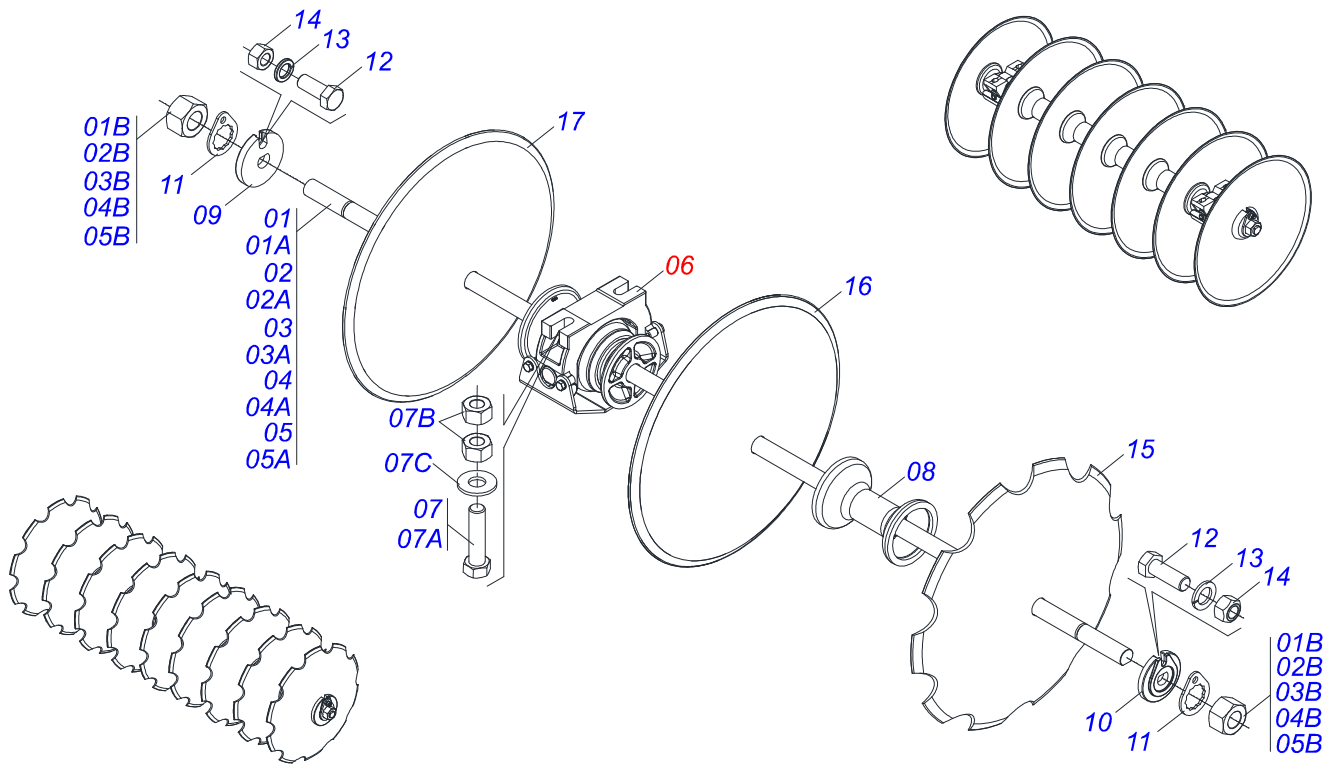

Item	Código	Descrição	Ver Pág.	20	24	28	36	40	42
01	0501040694	EIXO 1.1/4 X 1680 COM PORCAS	02	00	00	00	00	00	00
01A	0501010439	EIXO 1.1/4 X 1680	01	00	00	00	00	00	00
01B	0501010087	PORCA 1.1/4 UNC SEXTAVADA 2 ZN	02	00	00	00	00	00	00
02	0501040253	EIXO 1.1/4 X 2040 COM PORCAS	00	02	00	00	00	00	02
02A	0501010440	EIXO 1.1/4 X 2040	00	01	00	00	00	00	01
02B	0501010087	PORCA 1.1/4 UNC SEXTAVADA 2 ZN	00	02	00	00	00	00	02
03	0501041160	EIXO 1.1/4 X 2375 COM PORCAS	00	00	02	00	00	00	00
03A	0501012749	EIXO 1.1/4 X 2375	00	00	01	00	00	00	00
03B	0501010087	PORCA 1.1/4 UNC SEXTAVADA 2 ZN	00	00	02	00	00	00	00
04	0501040696	EIXO 1.1/4 X 1510 COM PORCAS	00	00	00	04	02	02	02
04A	0501010087	PORCA 1.1/4 UNC SEXTAVADA 2 ZN	00	00	00	01	01	01	01
04B	0501010438	EIXO 1.1/4 X 1510	00	00	00	02	02	02	02
05	0501042947	EIXO 1.1/4 X 1880 COM PORCAS	00	00	00	00	02	00	00
05A	0501017377	EIXO 1.1/4 X 1880	00	00	00	00	01	00	00
05B	0501010087	PORCA 1.1/4 UNC SEXTAVADA 2 ZN	00	00	00	00	02	00	00
06	0521047188	MANCAL AGRICOLA DMO 182 X 1.1/4 COM SUPORTE 9 PROTECAO	04	04	06	08	10	10	10
07	0521059224	CONJUNTO PARAFUSO 5/8 UNC X 2.3/4 PARA MANCAL OSCILANTE	08	08	12	16	20	20	20
07A	0501013233	PARAFUSO 5/8 UNC X 2.3/4 C S G.5 ZN	01	01	01	01	01	01	01
07B	0503010013	PORCA SEXTAVADA 5/8 UNC G.5 ZN	02	02	02	02	02	02	02
07C	0501012140	ARRUELA LISA 16,50 X 40 X 4,00 ZN	01	01	01	01	01	01	01
08	0502020068	SEPARADOR 167	14	16	20	24	26	28	28
09	0502010834	TRAVA EIXO INTERNO 1.1/4	02	02	02	04	04	04	04
10	0502010835	TRAVA EIXO EXTERNO 1.1/4	02	02	02	04	04	04	04
11	0501010455	TRAVA PORCA	04	04	04	08	08	08	08
12	0503010395	PARAFUSO 1/2 UNC X 1.1/4 CSRT G.5 ZN	04	04	04	16	16	16	16
13	0503010019	ARRUELA PRESSAO 1/2	04	04	04	16	16	16	16
14	0503010060	PORCA SEXTAVADA 1/2 UNC G.5	04	04	04	16	16	16	16
15	0602029336	DR 22X4,5 C55AF02FR1.5/16 10REC TATU	20	24	28	36	40	42	42
15.	0602029421	DR 22 X 4,50 C64AF02FR1.5/16 10R	20	24	28	36	40	42	42
16	0601029417	DL 22 X 4,50 C64AF02FR1.5/16	20	24	28	36	40	42	42
16.	0601029422	DL 22 X 4,50 C64AF02FR1.5/16	20	24	28	36	40	42	42
17	0601027304	DL 20 X 4,50 C57AF02FR1.5/16	20	24	28	36	40	42	42