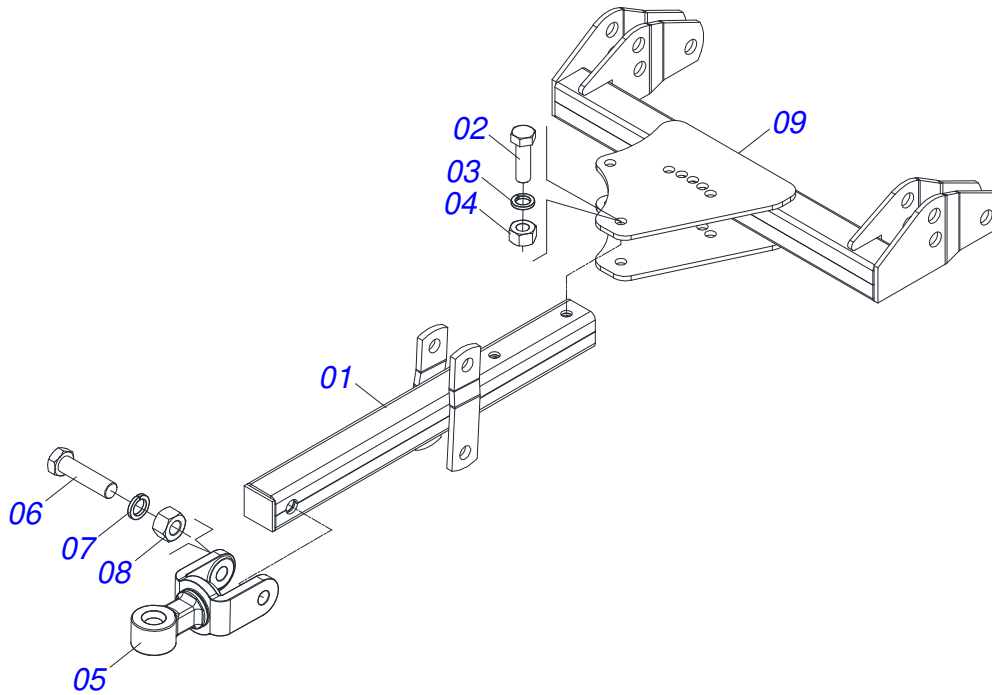

Item	Código	Descrição	Ver Pág.	QT
01	0501060670	BARRA DE TRACAO		01
02	0503011084	PARAFUSO 3/4 UNC X 5 CS G.5 ZN		02
03	0503011442	ARRUELA PRESSAO 3/4 SA		02
04	0503010014	PORCA SEXTAVADA 3/4 UNC (PESADA) G.5 ZN		02
05	0521061775	ENGATE AO TRATOR		01
06	0501010060	PARAFUSO 1 UNC X 6.1/2 C S G.5		01
07	0503011438	ARRUELA PRESSAO 1		01
08	0501010059	PORCA SEXTAVADA 1 UNC (PESADA) G.5 ZN		01
09	0531061946	BARRA DE TRACAO		01