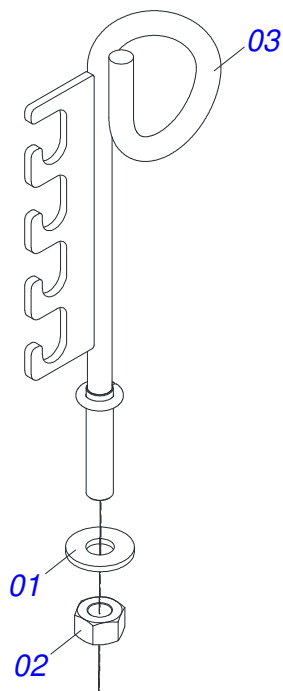

GRADES

GDL 20/24/28/36/40/42D - PA

Código: 0501093989
Série: S-0724
Revisão: 00
Data da Revisão: SETEMBRO/2024

CATÁLOGO DE PEÇAS

CIVEMASA

PRODUTOS

Código	Descrição
0121470098	GDL 20 X 22 X 4,50 MT DMO PA E 1.1/4 S-0724
0121470097	GDL 24 X 22 X 4,50 MT DMO PA E 1.1/4 S-0724
0121470096	GDL 28 X 22 X 4,50 MT DMO PA E 1.1/4 S-0724
0121470095	GDL 36 X 22 X 4,50 MT DMO PA E 1.1/4 S-0724
0121470066	GDL 40 X 22 X 4,50 MT DMO PA E 1.1/4 S-0724
0121470094	GDL 42 X 22 X 4,50 MT DMO PA E 1.1/4 S-0724

INDICE

0909097379	CHASSI COMPLETO	1
0531040840	CABECALHO COMPLETO	2
0531040839	SUORTE MANGUEIRA 3/4 X 675 COMPLETO	3
0521056787	JOGO MANGUEIRA	4
0501053834	MACHO ENGATE RAPIDO 1/2 NPT	5
0531046241	CILINDRO HIDRAULICO 44,45 X 76,20 X 631 X 243	6
0531042097	CILINDRO HIDRAULICO 44,45 X 76,20 X 571 X 303	7
0909097380	SECAO DE DISCOS COMPLETA	8
0521047188	MANCAL AGRICOLA DMO 182 X 1.1/4 COM SUORTE PROTECAO	9
0521050841	MANCAL AGRICOLA DMO 182 X 1.1/4	10

Item	Código	Descrição	Ver Pág.	QT
01	0501060670	BARRA DE TRACAO		01
02	0503011084	PARAFUSO 3/4 UNC X 5 CS G.5 ZN		02
03	0503011442	ARRUELA PRESSAO 3/4 SA		02
04	0503010014	PORCA SEXTAVADA 3/4 UNC (PESADA) G.5 ZN		02
05	0521061775	ENGATE AO TRATOR		01
06	0501010060	PARAFUSO 1 UNC X 6.1/2 C S G.5		01
07	0503011438	ARRUELA PRESSAO 1		01
08	0501010059	PORCA SEXTAVADA 1 UNC (PESADA) G.5 ZN		01
09	0531061946	BARRA DE TRACAO		01