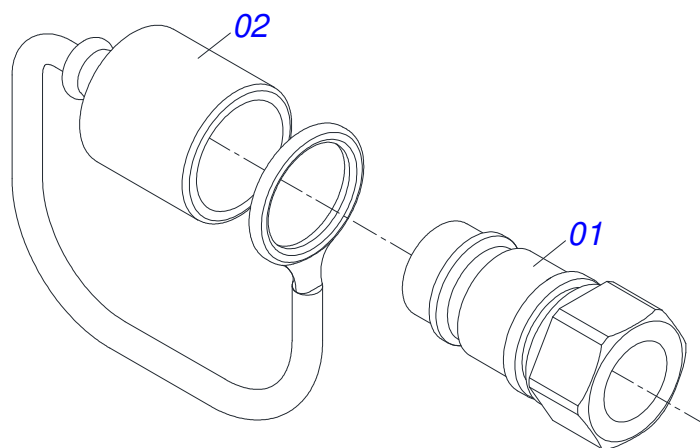

Item	Código	Descrição	Ver Pág.	QT
01	0501060670	BARRA DE TRACAO		01
02	0503011084	PARAFUSO 3/4 UNC X 5 CS G.5 ZN		02
03	0503011442	ARRUELA PRESSAO 3/4 SA		02
04	0503010014	PORCA SEXTAVADA 3/4 UNC (PESADA) G.5 ZN		02
05	0521061775	ENGATE AO TRATOR		01
06	0501010060	PARAFUSO 1 UNC X 6.1/2 C S G.5		01
07	0503011438	ARRUELA PRESSAO 1		01
08	0501010059	PORCA SEXTAVADA 1 UNC (PESADA) G.5 ZN		01
09	0531061946	BARRA DE TRACAO		01

Item	Código	Descrição	Ver Pág.	QT
01	0503011627	MACHO ENGATE RAPIDO AGRICOLA 1/2 NPT		01
02	0503011882	TAMPA PLASTICA PARA ENGATE RAPIDO MACHO		01

Item	Código	Descrição	Ver Pág.	QT
01	0503030385	PLUG CILINDRICO N-002		02
02	0511074495	EXTENSOR 44,45 X 550		01
03	0503010002	GRAXEIRA 1800		02
04	0511074493	CAMISA 76,20 X 326,5		01
05	0503010063	PORCA SEXTAVADO AUTOTRAVANTE COM NYLON 1 UNS ALTA G.5 ZN		01
06	0503018140	ANEL GUIA W2-3000-750 (1147)		01
07	0581010304	EMBOLO 44,45 X 76,20		01
08	0503018138	ANEL BS OE076205200211C BR		02
09	0503010042	ANEL O RING 2-214 N 3006-9B 1G05116		01
10	0502011899	TAMPA MOVEI 76,2		01
11	0581010301	SUPORTE ANEIS 44,45 X 76,20		01
12	0503010761	ANEL RASPADOR		01
13	0503010343	ANEL O RING 2-334 N 3006-9B 1G85259		02
14	0503011059	ANEL BACK-UP 8-334 1G31146		02
15	0503017937	GAXETA 1870-1750-375-B POLYMAX		01
16	0503017938	ANEL GUIA W2-2000-750 (1734)		01