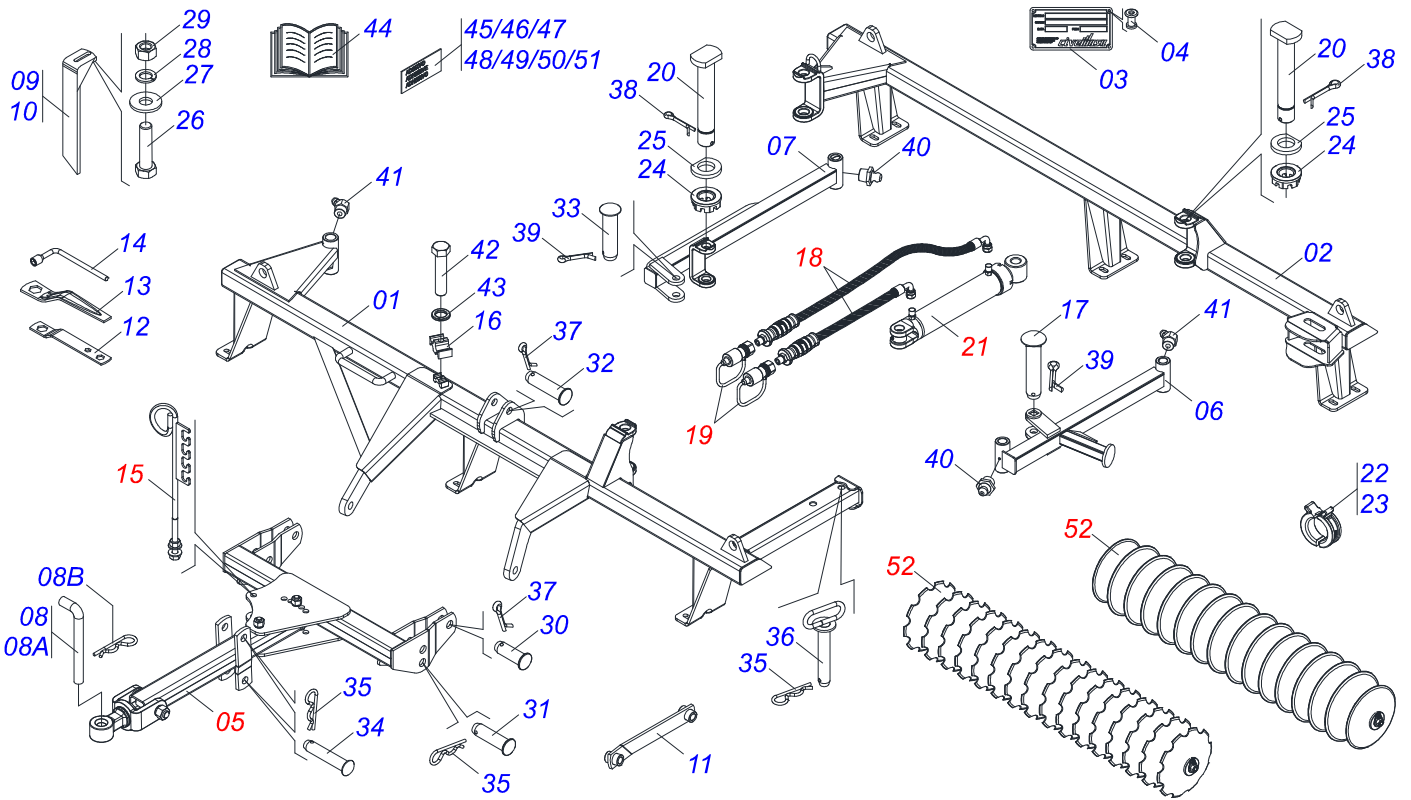

GRADES

GDL 20/24/28/36/40/42D - PA

Código: 0501093989
Série: S-0724
Revisão: 00
Data da Revisão: SETEMBRO/2024

CATÁLOGO DE PEÇAS

CIVEMASA

PRODUTOS

Código	Descrição
0121470098	GDL 20 X 22 X 4,50 MT DMO PA E 1.1/4 S-0724
0121470097	GDL 24 X 22 X 4,50 MT DMO PA E 1.1/4 S-0724
0121470096	GDL 28 X 22 X 4,50 MT DMO PA E 1.1/4 S-0724
0121470095	GDL 36 X 22 X 4,50 MT DMO PA E 1.1/4 S-0724
0121470066	GDL 40 X 22 X 4,50 MT DMO PA E 1.1/4 S-0724
0121470094	GDL 42 X 22 X 4,50 MT DMO PA E 1.1/4 S-0724

INDICE

0909097379	CHASSI COMPLETO	1
0531040840	CABECALHO COMPLETO	2
0531040839	SUORTE MANGUEIRA 3/4 X 675 COMPLETO	3
0521056787	JOGO MANGUEIRA	4
0501053834	MACHO ENGATE RAPIDO 1/2 NPT	5
0531046241	CILINDRO HIDRAULICO 44,45 X 76,20 X 631 X 243	6
0531042097	CILINDRO HIDRAULICO 44,45 X 76,20 X 571 X 303	7
0909097380	SECAO DE DISCOS COMPLETA	8
0521047188	MANCAL AGRICOLA DMO 182 X 1.1/4 COM SUORTE PROTECAO	9
0521050841	MANCAL AGRICOLA DMO 182 X 1.1/4	10

Item	Código	Descrição	Ver Pág.	QT
01	0501060670	BARRA DE TRACAO		01
02	0503011084	PARAFUSO 3/4 UNC X 5 CS G.5 ZN		02
03	0503011442	ARRUELA PRESSAO 3/4 SA		02
04	0503010014	PORCA SEXTAVADA 3/4 UNC (PESADA) G.5 ZN		02
05	0521061775	ENGATE AO TRATOR		01
06	0501010060	PARAFUSO 1 UNC X 6.1/2 C S G.5		01
07	0503011438	ARRUELA PRESSAO 1		01
08	0501010059	PORCA SEXTAVADA 1 UNC (PESADA) G.5 ZN		01
09	0531061946	BARRA DE TRACAO		01