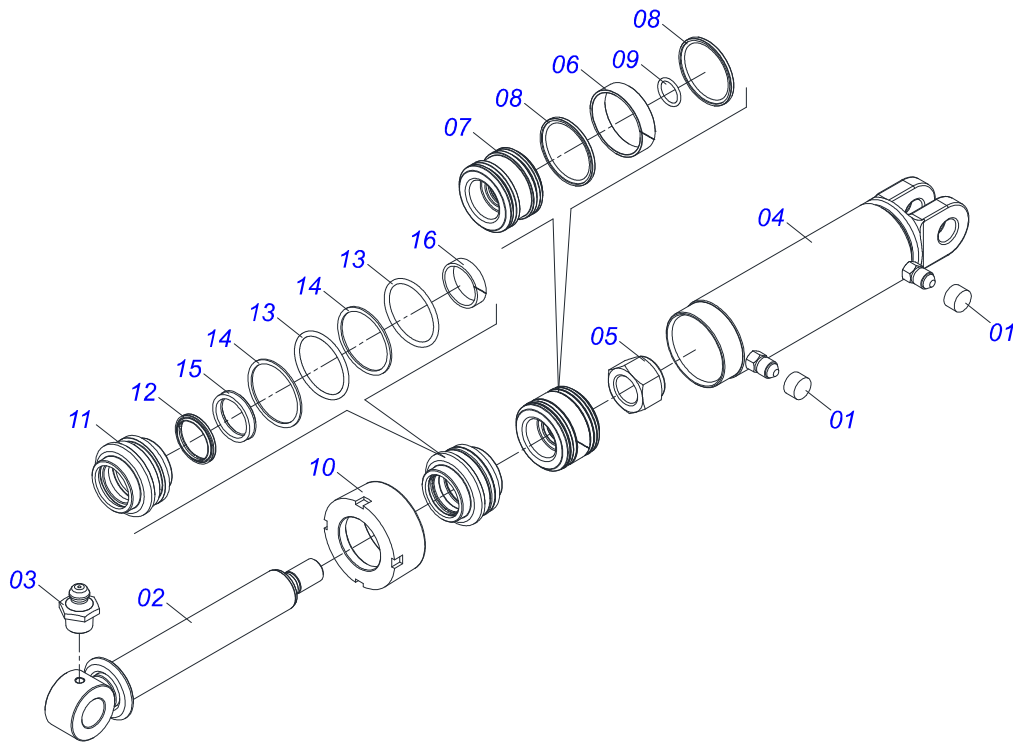

Item	Código	Descrição	Ver Pág.	QT
01	0501010322	ARRUELA LISA 20,50 X 46 X 4,00 ZN		02
02	0503010014	PORCA SEXTAVADA 3/4 UNC (PESADA) G.5 ZN		02
03	0521063508	SUPORE MANGUEIRA		01

JOGO MANGUEIRA

Item	Código	Descrição	Ver Pág.	QT
01	0521052345	MANGUEIRA 3/8 X 3600 TC-TM ROXO/VERMELHO		01
01A	0501082023	MANGUEIRA 3/8 X 3600 TC-TM		01
01B	0503034491	MANOPLA MANGUEIRA HIDRAULICA (ROXO)		01
01C	0503034495	MANOPLA MANGUEIRA HIDRAULICA (VERMELHO)		01
01D	0503018952	PARAFUSO PLASTICO PANELA PH 2,5 X 10 ZB		06
02	0521052346	MANGUEIRA 3/8 X 3600 TC-TM ROXO/AZUL		01
02A	0501082023	MANGUEIRA 3/8 X 3600 TC-TM		01
02B	0503034491	MANOPLA MANGUEIRA HIDRAULICA (ROXO)		01
02C	0503034494	MANOPLA MANGUEIRA HIDRAULICA (AZUL)		01
02D	0503018952	PARAFUSO PLASTICO PANELA PH 2,5 X 10 ZB		06

Item	Código	Descrição	Ver Pág.	QT
01	0503011627	MACHO ENGATE RAPIDO AGRICOLA 1/2 NPT		01
02	0503011882	TAMPA PLASTICA PARA ENGATE RAPIDO MACHO		01

Item	Código	Descrição	Ver Pág.	QT
01	0503030385	PLUG CILINDRICO N-002		02
02	0511074495	EXTENSOR 44,45 X 550		01
03	0503010002	GRAXEIRA 1800		02
04	0511074493	CAMISA 76,20 X 326,5		01
05	0503010063	PORCA SEXTAVADO AUTOTRAVANTE COM NYLON 1 UNS ALTA G.5 ZN		01
06	0503018140	ANEL GUIA W2-3000-750 (1147)		01
07	0581010304	EMBOLO 44,45 X 76,20		01
08	0503018138	ANEL BS OE076205200211C BR		02
09	0503010042	ANEL O RING 2-214 N 3006-9B 1G05116		01
10	0502011899	TAMPA MOVEI 76,2		01
11	0581010301	SUPORTE ANEIS 44,45 X 76,20		01
12	0503010761	ANEL RASPADOR		01
13	0503010343	ANEL O RING 2-334 N 3006-9B 1G85259		02
14	0503011059	ANEL BACK-UP 8-334 1G31146		02
15	0503017937	GAXETA 1870-1750-375-B POLYMAX		01
16	0503017938	ANEL GUIA W2-2000-750 (1734)		01