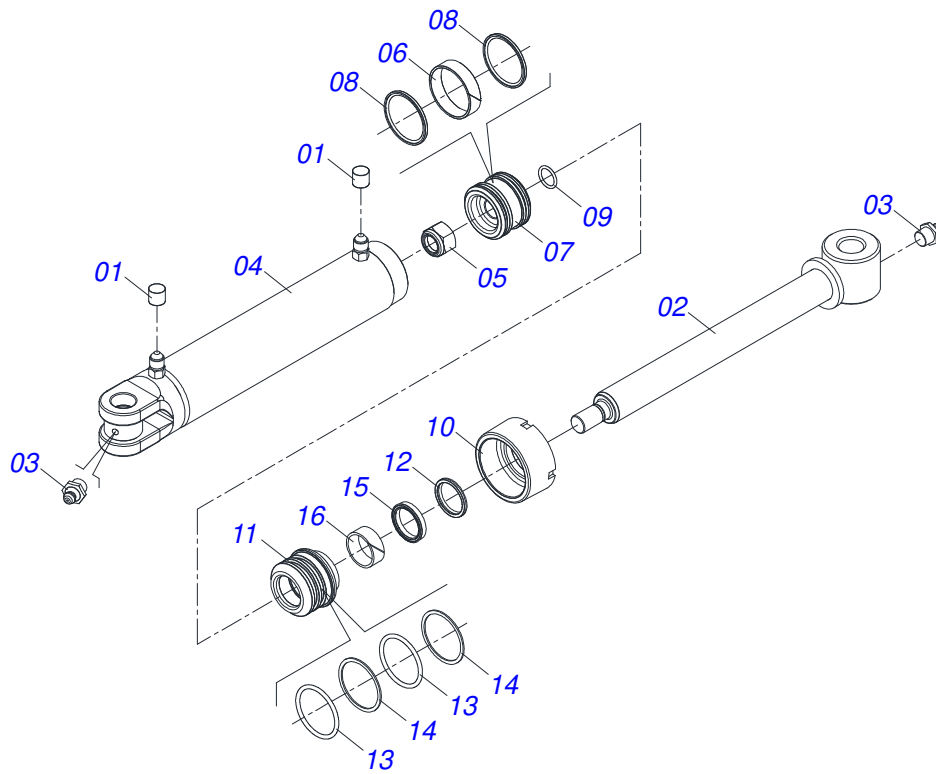

Item	Código	Descrição	Ver Pág.	QT
01	0501010322	ARRUELA LISA 20,50 X 46 X 4,00 ZN		02
02	0503010014	PORCA SEXTAVADA 3/4 UNC (PESADA) G.5 ZN		02
03	0521063508	SUPORE MANGUEIRA		01

JOGO MANGUEIRA

Item	Código	Descrição	Ver Pág.	QT
01	0521052345	MANGUEIRA 3/8 X 3600 TC-TM ROXO/VERMELHO		01
01A	0501082023	MANGUEIRA 3/8 X 3600 TC-TM		01
01B	0503034491	MANOPLA MANGUEIRA HIDRAULICA (ROXO)		01
01C	0503034495	MANOPLA MANGUEIRA HIDRAULICA (VERMELHO)		01
01D	0503018952	PARAFUSO PLASTICO PANELA PH 2,5 X 10 ZB		06
02	0521052346	MANGUEIRA 3/8 X 3600 TC-TM ROXO/AZUL		01
02A	0501082023	MANGUEIRA 3/8 X 3600 TC-TM		01
02B	0503034491	MANOPLA MANGUEIRA HIDRAULICA (ROXO)		01
02C	0503034494	MANOPLA MANGUEIRA HIDRAULICA (AZUL)		01
02D	0503018952	PARAFUSO PLASTICO PANELA PH 2,5 X 10 ZB		06

Item	Código	Descrição	Ver Pág.	QT
01	0503011627	MACHO ENGATE RAPIDO AGRICOLA 1/2 NPT		01
02	0503011882	TAMPA PLASTICA PARA ENGATE RAPIDO MACHO		01

Item	Código	Descrição	Ver Pág.	QT
01	0503030385	PLUG CILINDRICO N-002		02
02	0511074495	EXTENSOR 44,45 X 550		01
03	0503010002	GRAXEIRA 1800		02
04	0511074493	CAMISA 76,20 X 326,5		01
05	0503010063	PORCA SEXTAVADO AUTOTRAVANTE COM NYLON 1 UNS ALTA G.5 ZN		01
06	0503018140	ANEL GUIA W2-3000-750 (1147)		01
07	0581010304	EMBOLO 44,45 X 76,20		01
08	0503018138	ANEL BS OE076205200211C BR		02
09	0503010042	ANEL O RING 2-214 N 3006-9B 1G05116		01
10	0502011899	TAMPA MOVEI 76,2		01
11	0581010301	SUPORTE ANEIS 44,45 X 76,20		01
12	0503010761	ANEL RASPADOR		01
13	0503010343	ANEL O RING 2-334 N 3006-9B 1G85259		02
14	0503011059	ANEL BACK-UP 8-334 1G31146		02
15	0503017937	GAXETA 1870-1750-375-B POLYMAX		01
16	0503017938	ANEL GUIA W2-2000-750 (1734)		01