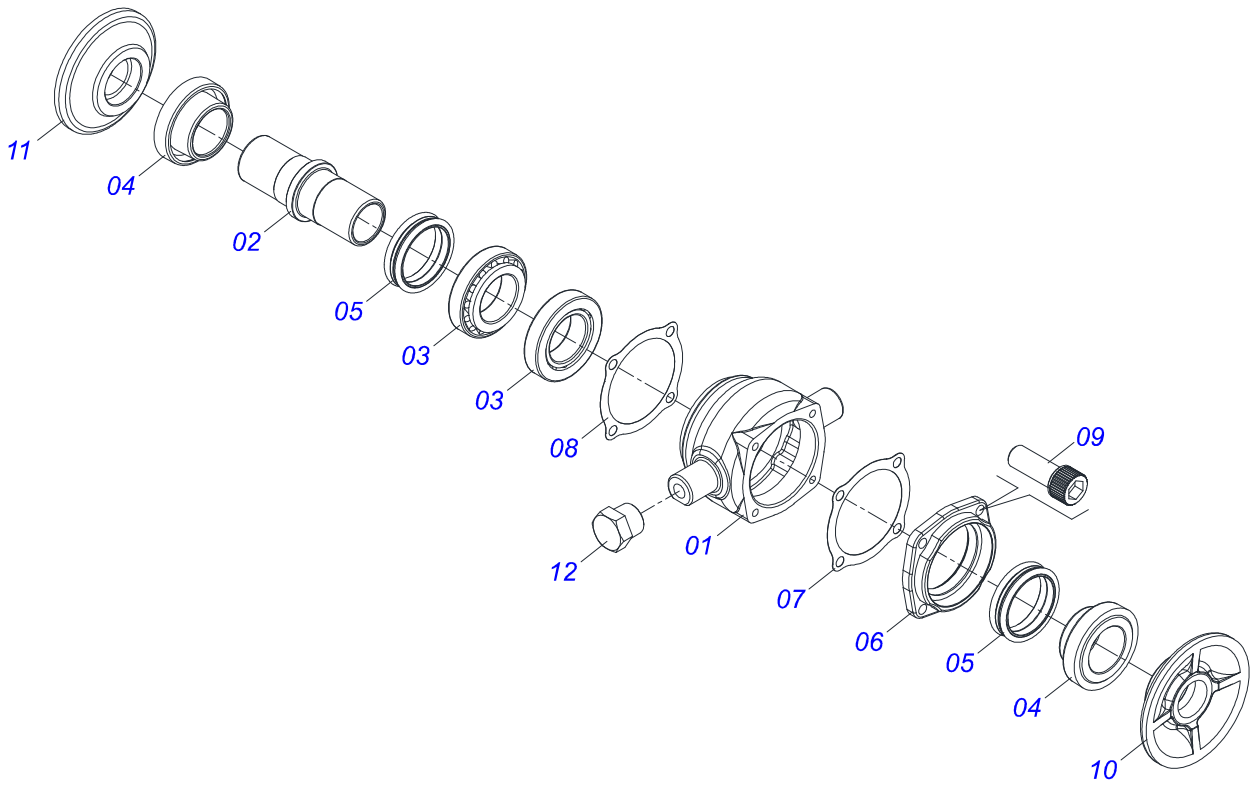

Item	Código	Descrição	Ver Pág.	QT
01	0502012839	CAIXA MANCAL AGRICOLA DM OL OSCILANTE 182/192,5		01
02	0502040060	EIXO CM/DM 182/192,5 SKF 32210		01
03	0503010006	ROLAMENTO 32210 IMPORTADO		02
04	0502010541	PORTA RETENTOR COM LUVA		02
05	0503030026	RETENTOR LP JB-253		02
06	0502020424	TAMPA CAIXA MANCAL AGRICOLA DM O-182/192,225		01
07	0503030013	JUNTA VEDACAO 112 X 90,5 X 0,3		02
08	0503030684	JUNTA VEDACAO 112 X 90,5 X 0,1		01
09	0503010134	PARAFUSO 3/8 UNC X 1 C C SI 12.9		04
10	0502010073	ENCOSTO EXTERNO DISCO		01
11	0502010074	ENCOSTO INTERNO DISCO		01
12	0503010856	BUJAO R 3/8 BSPT		02