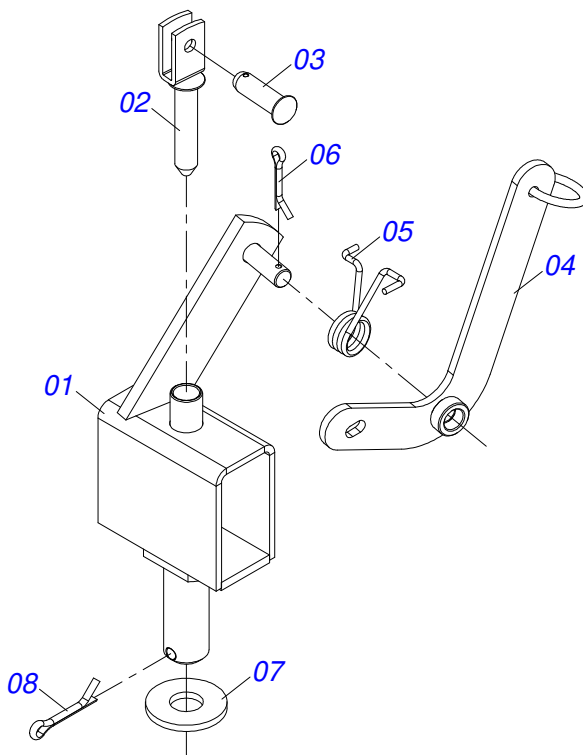

Item	Código	Descrição	Ver Pág.	QT
01	0501063302	REGT GNL 20 A 42		01
02	0501063078	TRAVA REGT GNL 20 A 42		01
03	0521010624	EIXO JUNCAO 11,10 X 38 C A		01
04	0501068981	ACIONADOR DE REGISTRO		01
05	0503030025	MOLA DE TORÇÃO 36 X 5		01
06	0503010071	CONTRAPINO 3/16 X 1		02
07	0501012916	ARRUELA LISA 40 X 66 X 4,75 ZN		01
08	0503010073	CONTRAPINO 3/8 X 3.1/2		01