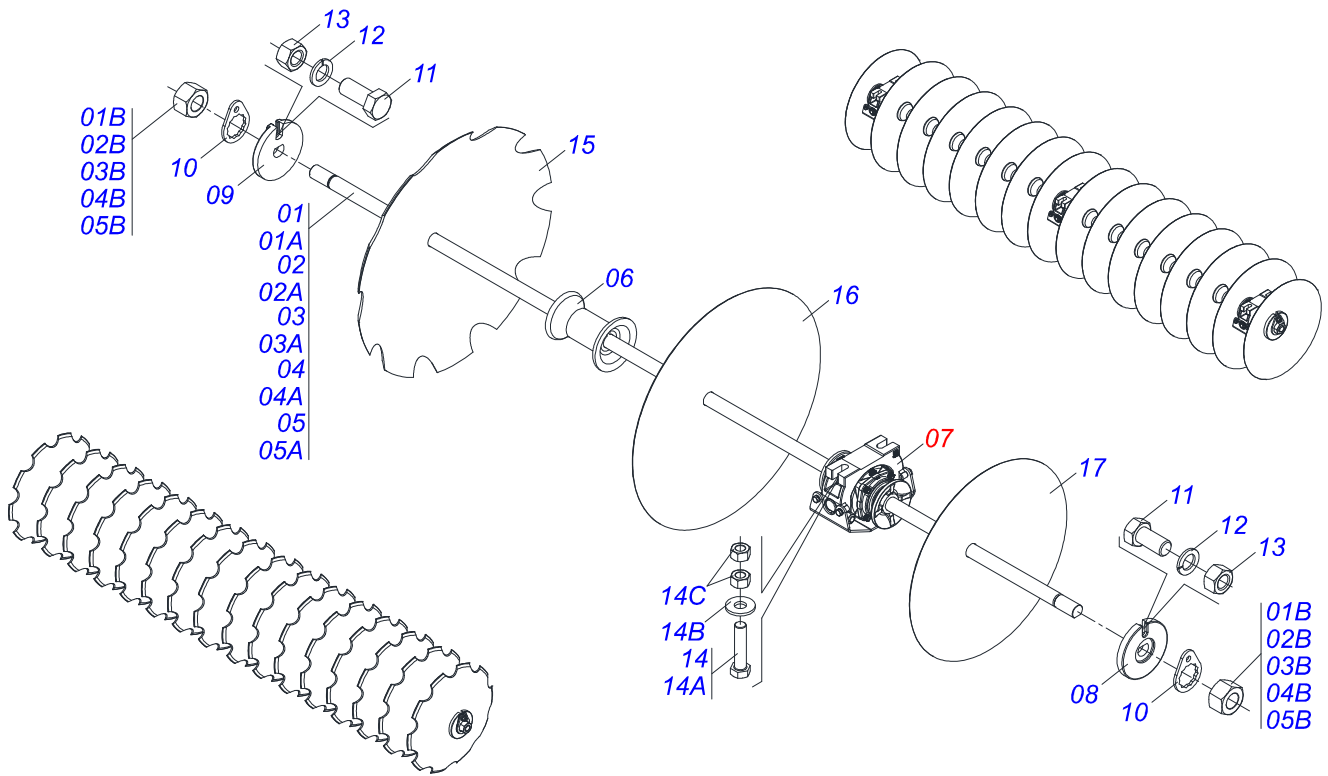

Item	Código	Descrição	Ver Pág.	20	24	28	36	40	42
01	0501040694	EIXO 1.1/4 X 1680 COM PORCAS	02	00	00	00	00	00	00
01A	0501010439	EIXO 1.1/4 X 1680	01	00	00	00	00	00	00
01B	0501010087	PORCA 1.1/4 UNC SEXTAVADA 2 ZN	02	00	00	00	00	00	00
02	0501040253	EIXO 1.1/4 X 2040 COM PORCAS	00	02	00	00	00	00	02
02A	0501010440	EIXO 1.1/4 X 2040	00	01	00	00	00	00	01
02B	0501010087	PORCA 1.1/4 UNC SEXTAVADA 2 ZN	00	02	00	00	00	00	02
03	0501041160	EIXO 1.1/4 X 2375 COM PORCAS	00	00	02	00	00	00	00
03A	0501012749	EIXO 1.1/4 X 2375	00	00	01	00	00	00	00
03B	0501010087	PORCA 1.1/4 UNC SEXTAVADA 2 ZN	00	00	02	00	00	00	00
04	0501040696	EIXO 1.1/4 X 1510 COM PORCAS	00	00	00	04	02	02	02
04A	0501010438	EIXO 1.1/4 X 1510	00	00	00	01	01	01	01
04B	0501010087	PORCA 1.1/4 UNC SEXTAVADA 2 ZN	00	00	00	02	02	02	02
05	0501042947	EIXO 1.1/4 X 1880 COM PORCAS	00	00	00	00	02	00	00
05A	0501017377	EIXO 1.1/4 X 1880	00	00	00	00	01	00	00
05B	0501010087	PORCA 1.1/4 UNC SEXTAVADA 2 ZN	00	00	00	00	02	00	00
06	0502020068	SEPARADOR 167	14	16	20	24	26	28	28
07	0521047188	MANCAL AGRICOLA DMO 182 X 1.1/4 COM SUPORTE 5 PROTECAO	04	06	06	08	10	10	10
08	0502010834	TRAVA EIXO INTERNO 1.1/4	02	02	02	04	04	04	04
09	0502010835	TRAVA EIXO EXTERNO 1.1/4	02	02	02	04	04	04	04
10	0501010455	TRAVA PORCA	04	04	04	08	08	08	08
11	0503010395	PARAFUSO 1/2 UNC X 1.1/4 CSRT G.5 ZN	04	04	04	08	08	08	08
12	0503010019	ARRUELA PRESSAO 1/2	04	04	04	08	08	08	08
13	0503010060	PORCA SEXTAVADA 1/2 UNC G.5	04	04	04	08	08	08	08
14	0521059224	CONJUNTO PARAFUSO 5/8 UNC X 2.3/4 PARA MANCAL OSCILANTE	08	12	12	16	20	20	20
14A	0501013233	PARAFUSO 5/8 UNC X 2.3/4 C S G.5 ZN	01	01	01	01	01	01	01
14B	0501012140	ARRUELA LISA 16,50 X 40 X 4,00 ZN	01	01	01	01	01	01	01
14C	0503010013	PORCA SEXTAVADA 5/8 UNC G.5 ZN	02	02	02	02	02	02	02
15	0602029336	DR 22X4,5 C55AF02FR1.5/16 10REC TATU	20	24	28	36	40	42	42
15.	0602029421	DR 22 X 4,50 C64AF02FR1.5/16 10R	20	24	28	36	40	42	42
16	0601029417	DL 22 X 4,50 C64AF02FR1.5/16	20	24	28	36	40	42	42
16.	0601029422	DL 22 X 4,50 C64AF02FR1.5/16	20	24	28	36	40	42	42
17	0601027304	DL 20 X 4,50 C57AF02FR1.5/16	20	24	28	36	40	42	42