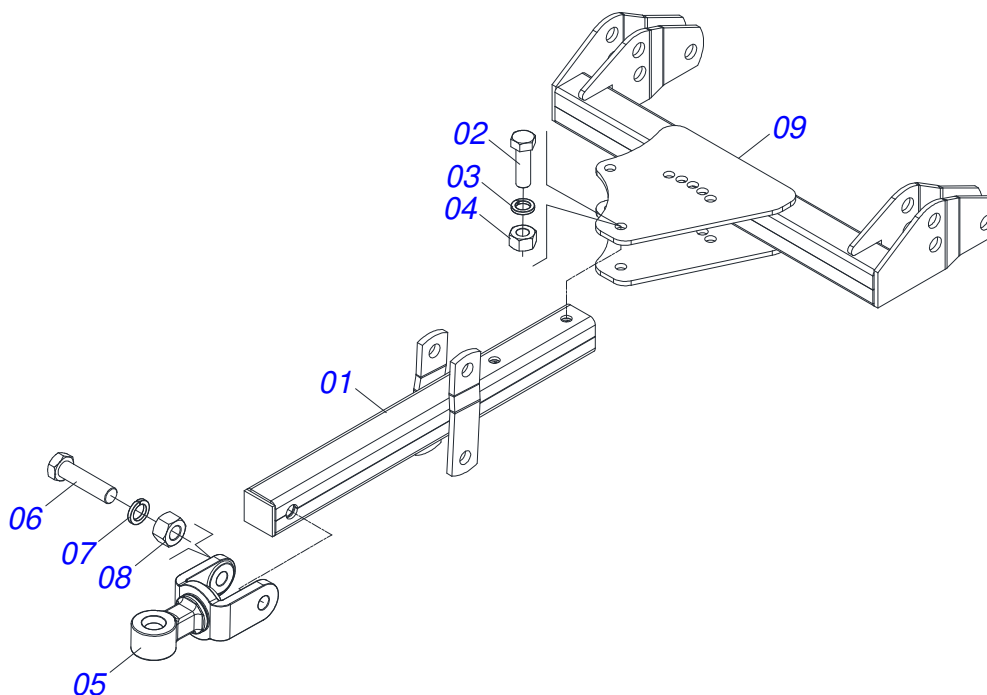

Item	Código	Descrição	Ver Pág.	QT
01	0501060670	BARRA DE TRACAO		01
02	0503011084	PARAFUSO 3/4 UNC X 5 CS G.5 ZN		02
03	0503011442	ARRUELA PRESSAO 3/4 SA		02
04	0503010014	PORCA SEXTAVADA 3/4 UNC (PESADA) G.5 ZN		02
05	0521061775	ENGATE AO TRATOR		01
06	0501010060	PARAFUSO 1 UNC X 6.1/2 C S G.5		01
07	0503011438	ARRUELA PRESSAO 1		01
08	0501010059	PORCA SEXTAVADA 1 UNC (PESADA) G.5 ZN		01
09	0531061946	BARRA DE TRACAO		01