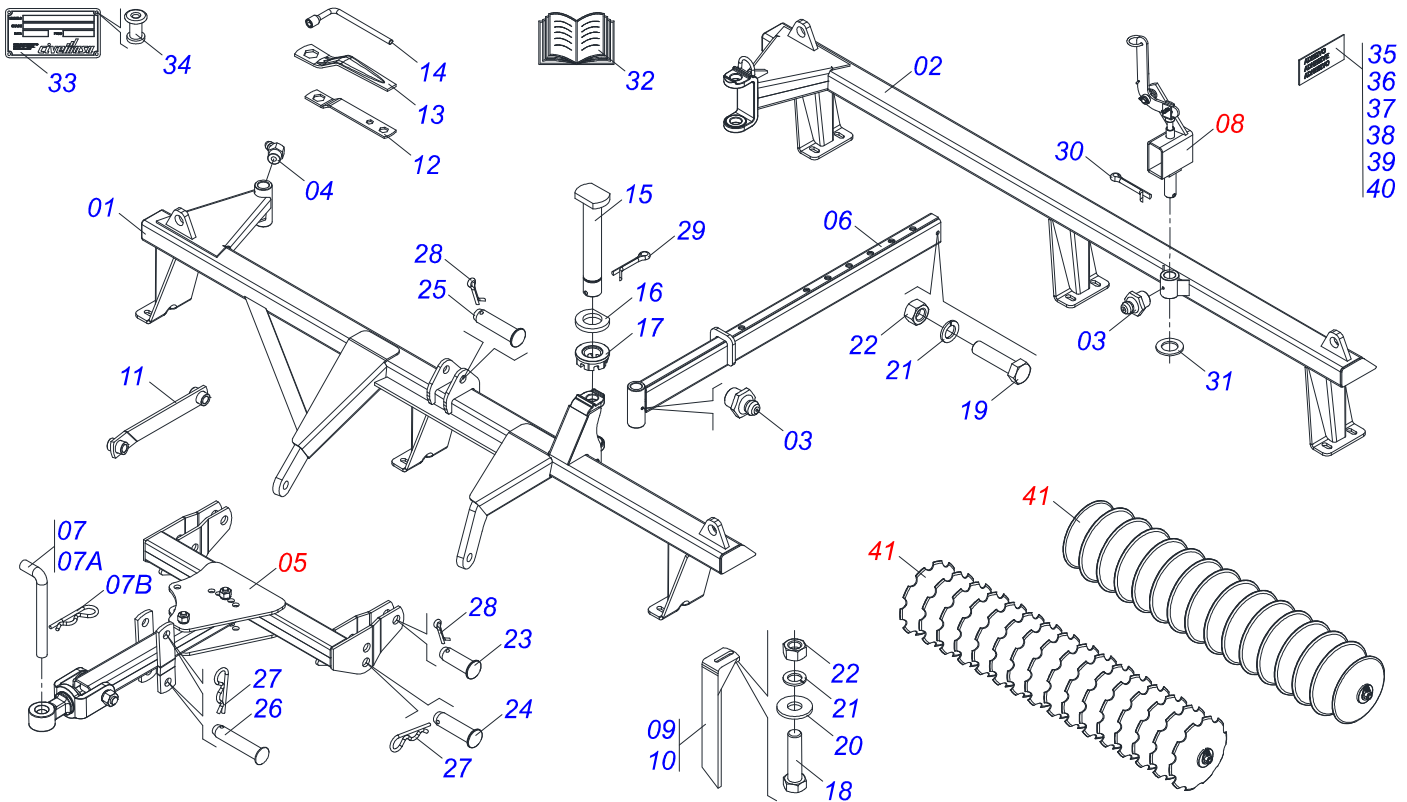

Item	Código	Descrição	Ver Pág.	20	24	28	36	40	42
01	0531069253	CHASSI DIANTEIRO - 20D		01	00	00	00	00	00
01.	0531069270	CHASSI DIANTEIRO - 24D		00	01	00	00	00	00
01..	0531069262	CHASSI DIANTEIRO - 28D		00	00	01	00	00	00
01...	0531069275	CHASSI DIANTEIRO - 36D		00	00	00	01	00	00
01....	0531069285	CHASSI DIANTEIRO - 40D		00	00	00	00	01	00
01.....	0531069299	CHASSI DIANTEIRO - 42D		00	00	00	00	00	01
02	0531069255	CHASSI TRASEIRO - 20D		01	00	00	00	00	00
02.	0531069272	CHASSI TRASEIRO - 24D		00	01	00	00	00	00
02..	0531069264	CHASSI TRASEIRO - 28D		00	00	01	00	00	00
02...	0531069277	CHASSI TRASEIRO - 36D		00	00	00	01	00	00
02....	0531069287	CHASSI TRASEIRO - 40D		00	00	00	00	01	00
02.....	0531069297	CHASSI TRASEIRO - 42D		00	00	00	00	00	01
03	0503010002	GRAXEIRA 1800		02	02	02	02	02	02
04	0503010003	GRAXEIRA 1845 3/8		01	01	01	01	01	01
05	0531040840	CABECALHO COMPLETO	2	01	01	01	01	01	01
06	0531069273	BARRA REGULAGEM		01	01	00	00	00	00
06.	0531063468	BARRA REGULAGEM		00	00	01	01	00	00
06..	0531069283	BARRA REGULAGEM		00	00	00	00	01	01
07	0501040343	PINO ENGATE COMPLETO		01	01	01	01	01	01
07A	0521010453	EIXO JUNCAO		01	01	01	01	01	01
07B	0503031035	CUPILHA 6 X 88		01	01	01	01	01	01
08	0501043278	REGISTRO COMPLETO	3	01	01	01	01	01	01
09	0501063963	LIMPADOR DIANTEIRO		07	08	10	13	14	15
10	0501063962	LIMPADOR TRASEIRO		07	08	10	13	14	15
11	0531061940	MAO FRANCESA 411		01	01	01	01	01	01
12	0511018451	CHAVE UNIVERSAL 5/8 X 3/4 X 1		01	01	01	01	01	01
13	0501010198	CHAVE 1.1/4 CABO CHATO		02	02	02	02	02	02
14	0501068273	CHAVE 5/8 CABO CILINDRO		01	01	01	01	01	01
15	0531019497	EIXO ARTICULADO 38,10 X 235		02	02	02	02	02	02
16	0531019540	ARRUELA LISA 39,50 X 70 X 9,50 COM RECORTE		02	02	02	02	02	02
17	0501011301	PORCA CASTELO 1.1/2 UNC 6 FPP SEXTAVADA 2.5/16 ZN		02	02	02	02	02	02
18	0503011082	PARAFUSO 1/2 UNC X 1.3/4 CSRT G.5 ZN		28	32	40	52	56	60
19	0503010741	PARAFUSO 1/2 UNC X 2.3/4 C S G.5 ZN		01	01	01	01	01	01