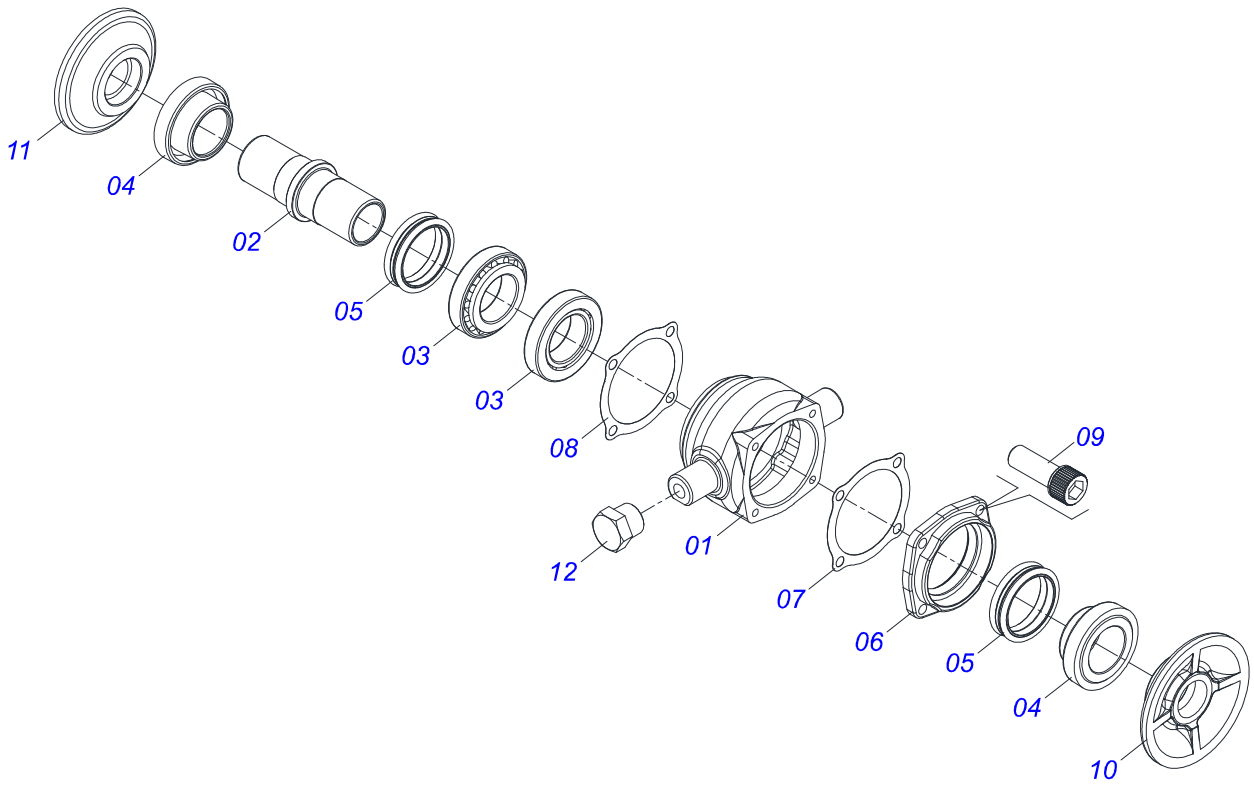

Item	Código	Descrição	Ver Pág.	QT
01	0502012839	CAIXA MANCAL AGRICOLA DM OL OSCILANTE 182/192,5		01
02	0502040060	EIXO CM/DM 182/192,5 SKF 32210		01
03	0503010006	ROLAMENTO 32210 IMPORTADO		02
04	0502010541	PORTA RETENTOR COM LUVA		02
05	0503030026	RETENTOR LP JB-253		02
06	0502020424	TAMPA CAIXA MANCAL AGRICOLA DM O-182/192,225		01
07	0503030013	JUNTA VEDACAO 112 X 90,5 X 0,3		02
08	0503030684	JUNTA VEDACAO 112 X 90,5 X 0,1		01
09	0503010134	PARAFUSO 3/8 UNC X 1 C C SI 12.9		04
10	0502010073	ENCOSTO EXTERNO DISCO		01
11	0502010074	ENCOSTO INTERNO DISCO		01
12	0503010856	BUJAO R 3/8 BSPT		02