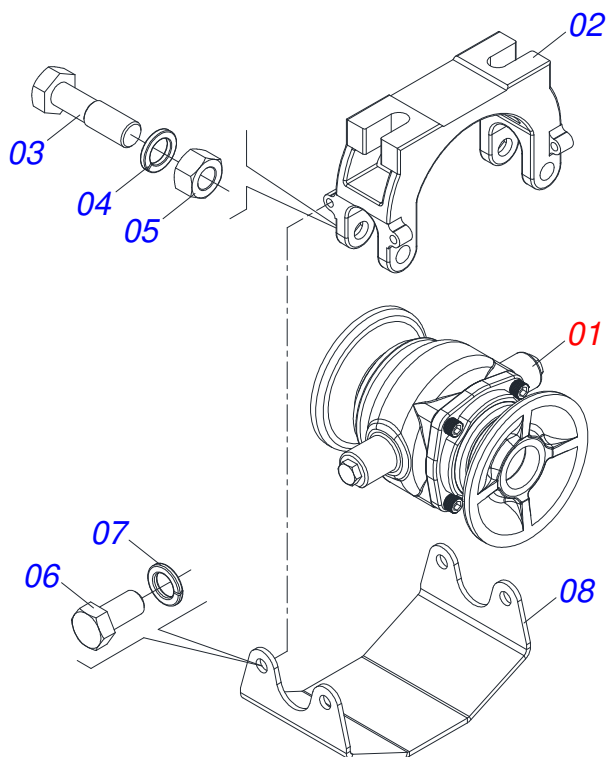

Item	Código	Descrição	Ver Pág.	QT
01	0521050841	MANCAL AGRICOLA DMO 182 X 1.1/4	6	01
02	0502012854	SUPORTE MANCAL AGRICOLA DM OL OSCILANTE 182/192,5		01
03	0501011541	PARAFUSO 5/8 UNC X 3 CS G.5 ZN1K28066		02
04	0503010027	ARRUELA PRESSAO 5/8 ZN		02
05	0503010013	PORCA SEXTAVADA 5/8 UNC G.5 ZN		02
06	0503011334	PARAFUSO 3/8 UNC X 3/4 CS G.5 ZN		04
07	0503010025	ARRUELA PRESSAO 3/8 ZN		04
08	0581014143	CAPA PROTETORA MANCAIS OSCILANTE 182/192/225		01