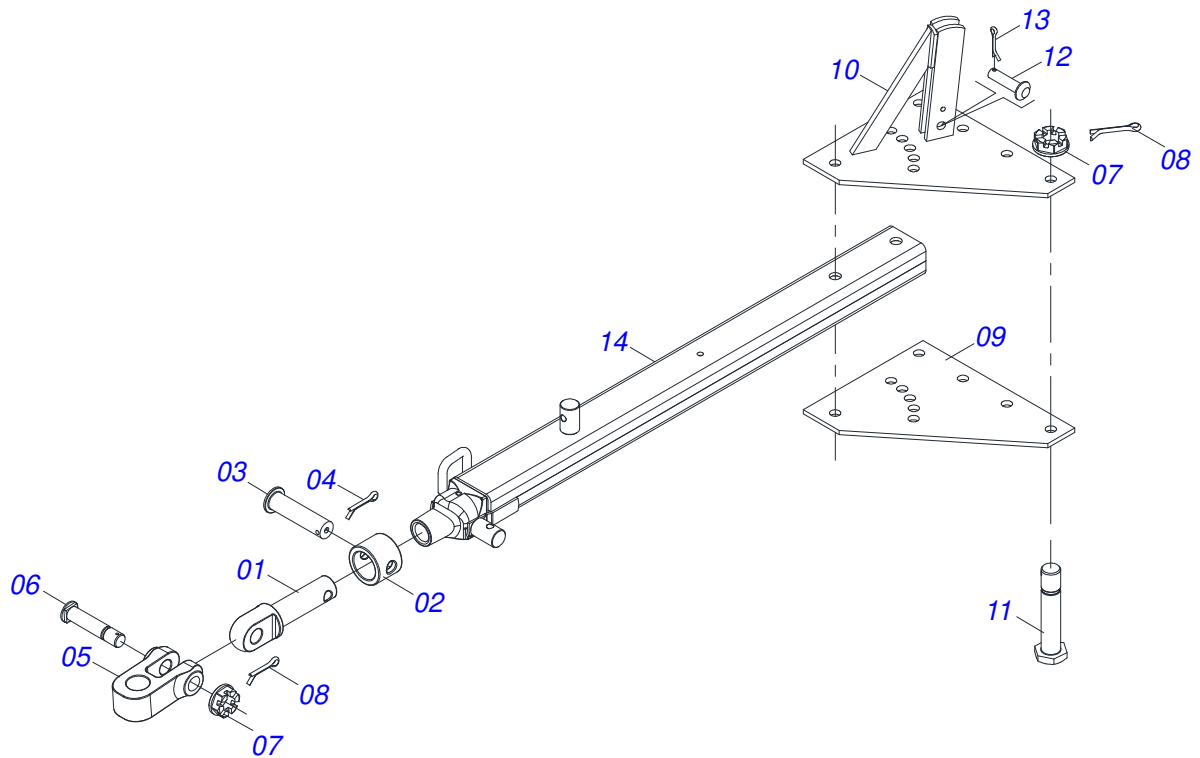

Item	Código	Descrição	Ver Pág.	QT
01	0501067256	CAMISA 101,60 X 364		01
02	0503010002	GRAXEIRA 1800		02
03	0503030385	PLUG CILINDRICO N-002		02
04	0521066345	HASTE CILINDRO 50,80 X 452		01
05	0503010817	PORCA SEXTAVADA AUTOTRAVANTE COM NYLON 1.1/4 UNF ALTA G.5 ZN		01
06	0503010345	ANEL O RING 2-218 N 3006-9B 1G04609		01
07	0503015633	VEDACAO SELEMASTER DSM PCB0NB102-NCRO		01
08	0502012842	EMBOLO 50,80 X 101,60		01
09	0581010678	SUPORTE ANEIS 50,80 X 101		01
10	0503015636	VEDACAO SCRAPER WAE302000-Z04		01
11	0503018025	ANEL GUIA W2-2250-750 (3097 AGEL)		01
12	0503018026	GAXETA 1870-2000-375 B POLYMAX		01
13	0503010338	ANEL O RING 2-342 N 3006-9B		02
14	0503011061	ANEL BACK-UP 8-342		02
15	0502012822	TAMPA MOVEL 101,60		01

Item	Código	Descrição	Ver Pág.	QT
01	0502040223	PINO ENGATE RH 91C		01
02	0502040327	ANEL TRAVA ENGATE		01
03	0511014902	EIXO JUNCAO 25 X 100 CABECA FRESADA ZN		01
04	0503010571	CONTRAPINO 1/4 X 1.1/2		01
05	1902040733	U DE ENGATE		01
06	0521012545	EIXO JUNCAO 38,00 X 183 PQ		01
07	0501011301	PORCA CASTELO 1.1/2 UNC 6 FPP SEXTAVADA 2.5/16 ZN		07
08	0503010010	CONTRAPINO 1/4 X 2.1/2		07
09	0511016137	PLACA SUPERIOR/INFERIOR		01
10	0501067250	PLACA SUPERIOR COM SUPORTE		01
11	0501016419	PARAFUSO 1.1/2 NC X 192 ZN		06
12	0521010779	EIXO JUNCAO 31,75 X 95 FURO 80 ZN		01
13	0503010523	CONTRAPINO 1/4 X 2		01
14	0501069323	BARRA TRACAO		01