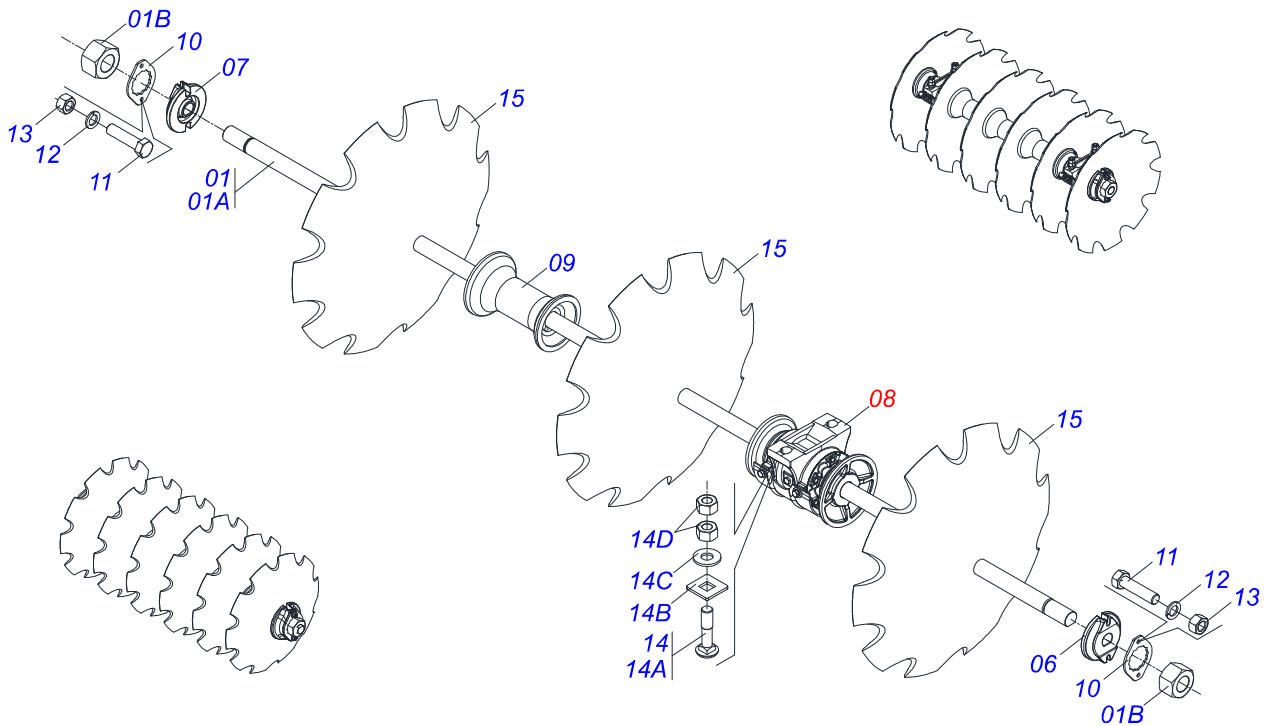

Item	Código	Descrição	Ver Pág.	QT
01	0502040223	PINO ENGATE RH 91C		01
02	0502040327	ANEL TRAVA ENGATE		01
03	0511014902	EIXO JUNCAO 25 X 100 CABECA FRESADA ZN		01
04	0503010571	CONTRAPINO 1/4 X 1.1/2		01
05	1902040733	U DE ENGATE		01
06	0521012545	EIXO JUNCAO 38,00 X 183 PQ		01
07	0501011301	PORCA CASTELO 1.1/2 UNC 6 FPP SEXTAVADA 2.5/16 ZN		07
08	0503010010	CONTRAPINO 1/4 X 2.1/2		07
09	0511016137	PLACA SUPERIOR/INFERIOR		01
10	0501067250	PLACA SUPERIOR COM SUPORTE		01
11	0501016419	PARAFUSO 1.1/2 NC X 192 ZN		06
12	0521010779	EIXO JUNCAO 31,75 X 95 FURO 80 ZN		01
13	0503010523	CONTRAPINO 1/4 X 2		01
14	0501069323	BARRA TRACAO		01

Item	Código	Descrição	Ver Pág.	QT
01	0503011627	MACHO ENGATE RAPIDO AGRICOLA 1/2 NPT		01
02	0503011882	TAMPA PLASTICA PARA ENGATE RAPIDO MACHO		01

SEÇÃO DE DISCOS

Item	Código	Descrição	Ver Pág.	QT
01	0511047064	EIXO 2.1/8 X 1600 COM PORCAS		04
01A	0551017147	EIXO 2.1/8 X 1600		01
01B	0502040063	PORCA R.2.1/8 UNS 7 FPP X 53 SA SEXTAVADA 98		02
06	0502010594	TRAVA EIXO EXTERNO 2.1/8		04
07	0502010595	TRAVA EIXO INTERNO 2.1/8		04
08	0501046926	MANCAL AGRÍCOLA DM OL 330 X 2.1/8 COM 10 PROTEÇÃO IMP		08
09	0502010643	SEPARADOR 330 C/ F 2.1/8		08
10	0541010368	TRAVA PORCA ZN		08
11	0503010232	PARAFUSO 5/8 UNC X 1.3/4 C S G.5 ZN		16
12	0503010027	ARRUELA PRESSAO 5/8 ZN		16
13	0503010013	PORCA SEXTAVADA 5/8 UNC G.5 ZN		16
14	0501042139	PARAFUSO 1 UNC X 110 C A COMPLETO		16
14A	0501010952	PARAFUSO 1 UNC X 110 CAPQ G.5 ZN		01
14B	0501010951	TRAVA PARAFUSO 1		01
14C	0501011445	ARRUELA LISA 26 X 46 X 3,00 ZN		01
14D	0501010059	PORCA SEXTAVADA 1 UNC (PESADA) G.5 ZN		02
15	0602044001	DR 32 X 9,00 C115AF04FR2.3/16 10R		20