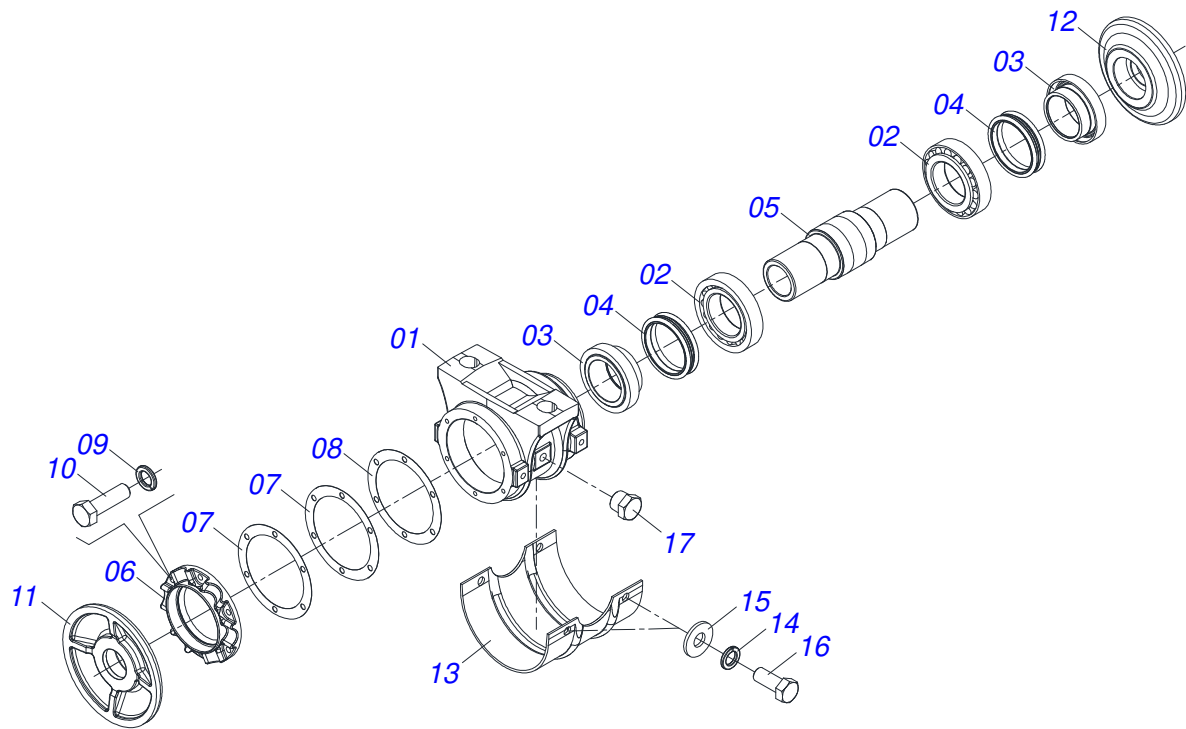

Item	Código	Descrição	Ver Pág.	QT
01	0502040223	PINO ENGATE RH 91C		01
02	0502040327	ANEL TRAVA ENGATE		01
03	0511014902	EIXO JUNCAO 25 X 100 CABECA FRESADA ZN		01
04	0503010571	CONTRAPINO 1/4 X 1.1/2		01
05	1902040733	U DE ENGATE		01
06	0521012545	EIXO JUNCAO 38,00 X 183 PQ		01
07	0501011301	PORCA CASTELO 1.1/2 UNC 6 FPP SEXTAVADA 2.5/16 ZN		07
08	0503010010	CONTRAPINO 1/4 X 2.1/2		07
09	0511016137	PLACA SUPERIOR/INFERIOR		01
10	0501067250	PLACA SUPERIOR COM SUPORTE		01
11	0501016419	PARAFUSO 1.1/2 NC X 192 ZN		06
12	0521010779	EIXO JUNCAO 31,75 X 95 FURO 80 ZN		01
13	0503010523	CONTRAPINO 1/4 X 2		01
14	0501069323	BARRA TRACAO		01

Item	Código	Descrição	Ver Pág.	QT
01	0503062227	MACACO COMPLETO (8088) ROBUSTEC		01

Item	Código	Descrição	Ver Pág.	QT
01	0511067334	SUORTE MANGUEIRA		01
02	0503010014	PORCA SEXTAVADA 3/4 UNC (PESADA) G.5 ZN		02
03	0501010322	ARRUELA LISA 20,50 X 46 X 4,00 ZN		02

Item	Código	Descrição	Ver Pág.	QT
01	0503011627	MACHO ENGATE RAPIDO AGRICOLA 1/2 NPT		01
02	0503011882	TAMPA PLASTICA PARA ENGATE RAPIDO MACHO		01

SEÇÃO DE DISCOS

Item	Código	Descrição	Ver Pág.	QT
01	0511047064	EIXO 2.1/8 X 1600 COM PORCAS		04
01A	0551017147	EIXO 2.1/8 X 1600		01
01B	0502040063	PORCA R.2.1/8 UNS 7 FPP X 53 SA SEXTAVADA 98		02
06	0502010594	TRAVA EIXO EXTERNO 2.1/8		04
07	0502010595	TRAVA EIXO INTERNO 2.1/8		04
08	0501046926	MANCAL AGRÍCOLA DM OL 330 X 2.1/8 COM 10 PROTEÇÃO IMP		08
09	0502010643	SEPARADOR 330 C/ F 2.1/8		08
10	0541010368	TRAVA PORCA ZN		08
11	0503010232	PARAFUSO 5/8 UNC X 1.3/4 C S G.5 ZN		16
12	0503010027	ARRUELA PRESSAO 5/8 ZN		16
13	0503010013	PORCA SEXTAVADA 5/8 UNC G.5 ZN		16
14	0501042139	PARAFUSO 1 UNC X 110 C A COMPLETO		16
14A	0501010952	PARAFUSO 1 UNC X 110 CAPQ G.5 ZN		01
14B	0501010951	TRAVA PARAFUSO 1		01
14C	0501011445	ARRUELA LISA 26 X 46 X 3,00 ZN		01
14D	0501010059	PORCA SEXTAVADA 1 UNC (PESADA) G.5 ZN		02
15	0602044001	DR 32 X 9,00 C115AF04FR2.3/16 10R		20