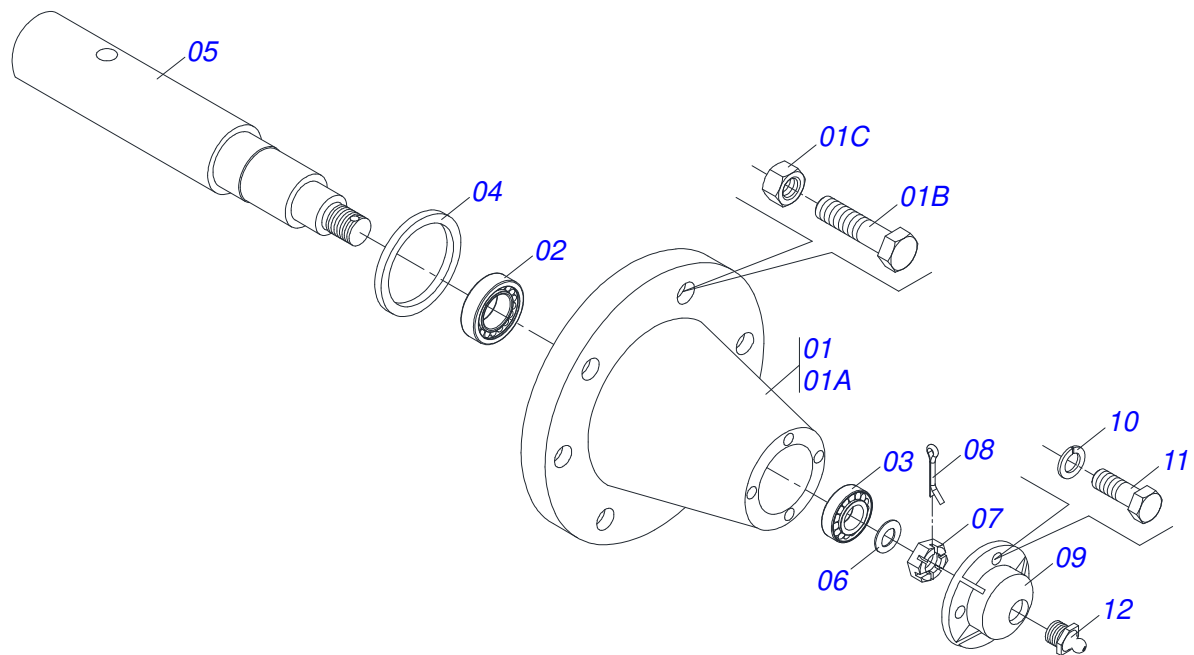

Item	Código	Descrição	Ver Pág.	QT
01	0501110738	CAIXA RODADO TRANSPORTE COM PARAFUSO	01	01
01A	0502012260	CAIXA RODADO TRANSPORTE	01	01
01B	0503010064	PORCA CONICA 5/8 NF ZN	08	08
01C	0501010186	PARAFUSO RODA 5/8UNFX2.1/8CR G.5 REC ZN	08	08
02	0503011156	ROLAMENTO 2780/2720 IMP	01	01
03	0503010008	ROLAMENTO 3780/3720	01	01
04	0503013314	RETENTOR 5166-GB 63,5 X 110 X 13 ARCA	01	01
05	0511012494	PONTA EIXO	01	01
06	0511012492	ARRUELA LISA 28 X 46 X 6,30 ZN	01	01
07	0503030009	PORCA CASTELO 1 UNS 14 FPP X 22	01	01
08	0503010018	CONTRAPINO 5/32" X 1.1/2"	01	01
09	0502020591	TAMPA PROTETORA	01	01
10	0503011444	ARRUELA PRESSAO 5/16	04	04
11	0503010358	PARAFUSO 5/16 UNC X 7/8 C S G.5	04	04
12	0503010002	GRAXEIRA 1800	01	01