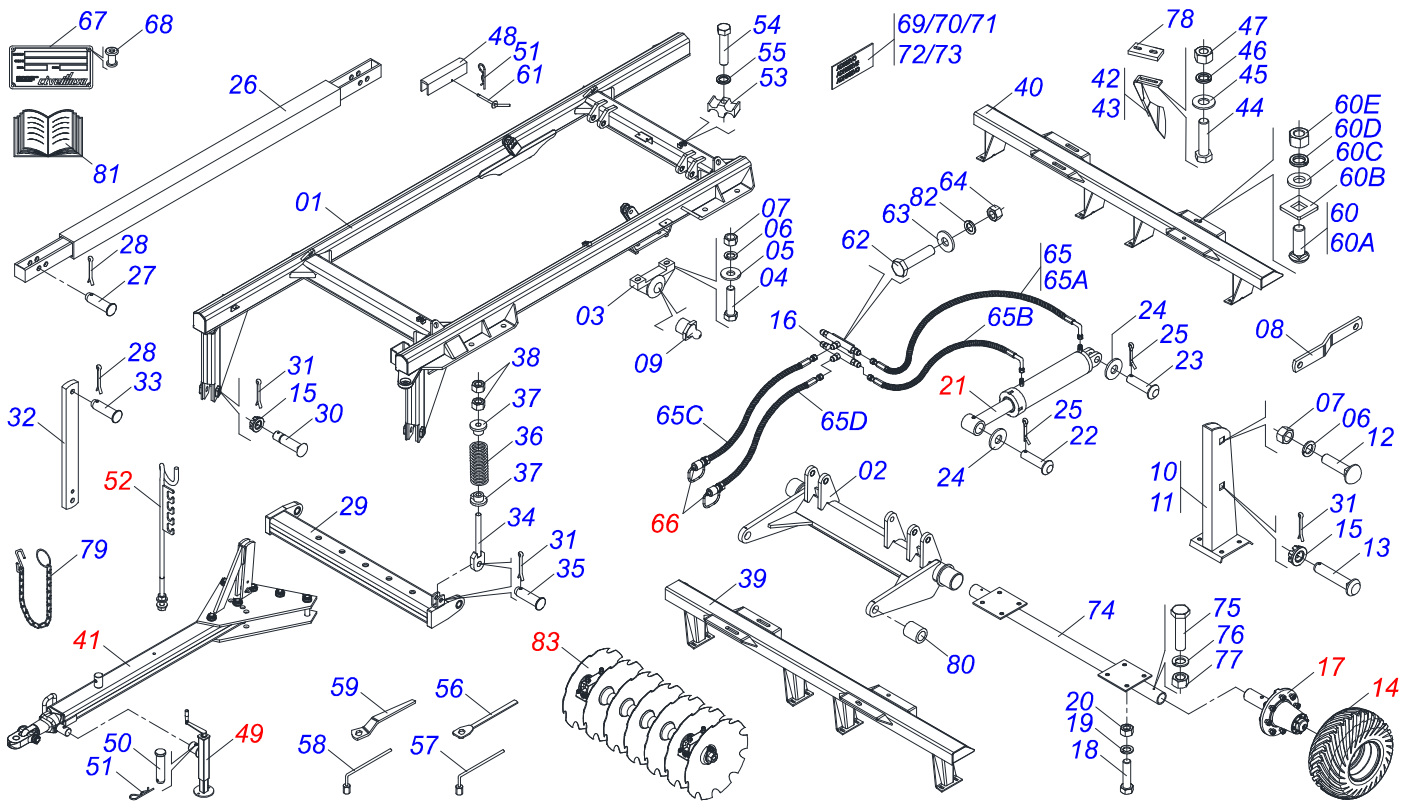

PRODUTOS

Código	Descrição
0121010138	GPCR 20X32X9,00 DR DM RS E 2.1/8 PN400/60 S0412

ATENÇÃO: IMPORTANTE

A CIVEMASA reserva o direito de aperfeiçoar e/ ou alterar as características técnicas de seus produtos, sem a obrigação de assim proceder com os já comercializados e sem conhecimento prévio da revenda ou do consumidor. As fotos e desenhos são meramente ilustrativos.

Item	Código	Descrição	Ver Pág.	QT
01	0521063924	QUADRO		01
02	0501067244	RODEIRO		01
03	0502010972	MANCAL AGRICOLA ARTICULADO		02
04	0503011432	PARAFUSO 1 UNC X 4 CS G.5 ZN		06
05	0501010065	ARRUELA LISA 28 X 58 X 4,75 ZN		04
06	0503011438	ARRUELA PRESSAO 1		12
07	0501010059	PORCA SEXTAVADA 1 UNC (PESADA) G.5 ZN		08
08	0501110404	BARRA SUSTENTACAO COM LUVA		02
09	0503010002	GRAXEIRA 1800		04
10	0501068260	TORRE SUSPENSAO DIREITA		01
11	0501068261	TORRE SUSPENSAO ESQUERDA		01
12	0511017974	PRENDEDOR TORRE SUSPENSAO 1 ZN		02
13	0511018006	PRENDEDOR TORRE SUSPENSAO R1.1/2UNCX105 ZN		02
14	0503060102	RODA COM PNEU 400/60 - 14L DIREITA	2	02
15	0501011301	PORCA CASTELO 1.1/2 UNC 6 FPP SEXTAVADA 2.5/16 ZN		04
16	0501068706	CONEXAO DUPLA		01
17	0501051885	RODADO SEM PNEU	3	02
18	0501010125	PARAFUSO 3/4 UNC X 2.1/2 C S G.5 ZN		08
19	0503010023	ARRUELA PRESSAO 3/4 ZN		08
20	0503010014	PORCA SEXTAVADA 3/4 UNC (PESADA) G.5 ZN		08
21	0511059181	CILINDRO HIDRAULICO 50,80 X 101,60 X 515 X 248	4	02
22	0521010547	EIXO JUNCAO 31,75 X 165 FURO 150 ZN		02
23	0511010174	EIXO JUNCAO 31,75 X 150 C A		02
24	0501017779	ARRUELA LISA 32 X 60 X 4,75		04
25	0503010523	CONTRAPINO 1/4 X 2		06
26	0501067243	BARRA ESTABILIZADORA		01
27	0521010575	EIXO JUNCAO 25 X 90 FURO 75 ZN		02
28	0503010571	CONTRAPINO 1/4 X 1.1/2		03
29	0501067241	BARRA ENGATE		01
30	0521012052	EIXO ARTICULAÇÃO 37,50 X 170 PQ GCRO ZN		02
31	0503010534	CONTRAPINO 3/8" X 2.1/2" ZN		02
32	0511016121	TORRE BARRA ESTABILIZADORA		01