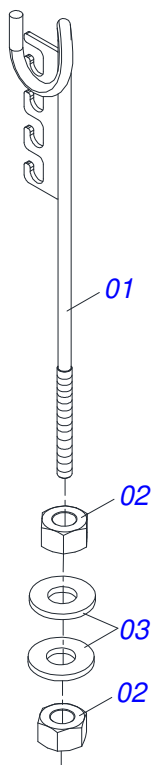

Item	Código	Descrição	Ver Pág.	QT
01	0511067334	SUORTE MANGUEIRA		01
02	0503010014	PORCA SEXTAVADA 3/4 UNC (PESADA) G.5 ZN		02
03	0501010322	ARRUELA LISA 20,50 X 46 X 4,00 ZN		02