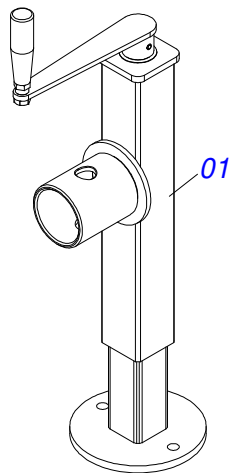

Item	Código	Descrição	Ver Pág.	QT
01	0502040223	PINO ENGATE RH 91C		01
02	0502040327	ANEL TRAVA ENGATE		01
03	0511014902	EIXO JUNCAO 25 X 100 CABECA FRESADA ZN		01
04	0503010571	CONTRAPINO 1/4 X 1.1/2		01
05	1902040733	U DE ENGATE		01
06	0521012545	EIXO JUNCAO 38,00 X 183 PQ		01
07	0501011301	PORCA CASTELO 1.1/2 UNC 6 FPP SEXTAVADA 2.5/16 ZN		07
08	0503010010	CONTRAPINO 1/4 X 2.1/2		07
09	0511016137	PLACA SUPERIOR/INFERIOR		01
10	0501067250	PLACA SUPERIOR COM SUPORTE		01
11	0501016419	PARAFUSO 1.1/2 NC X 192 ZN		06
12	0521010779	EIXO JUNCAO 31,75 X 95 FURO 80 ZN		01
13	0503010523	CONTRAPINO 1/4 X 2		01
14	0501069323	BARRA TRACAO		01