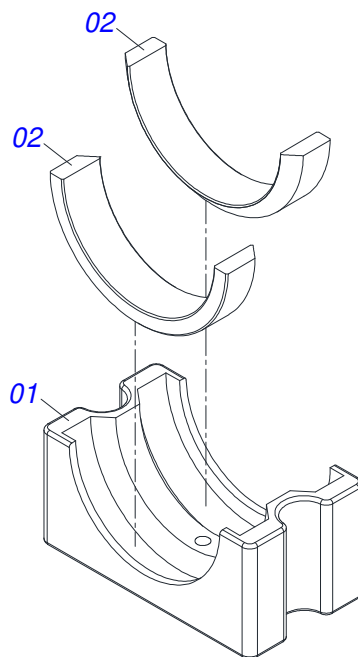

Item	Código	Descrição	Ver Pág.	QT
01	0501213521	SEMI MANCAL COM CANAL USINADO		01
02	0501213522	CALCO SEMI MANCAL		02