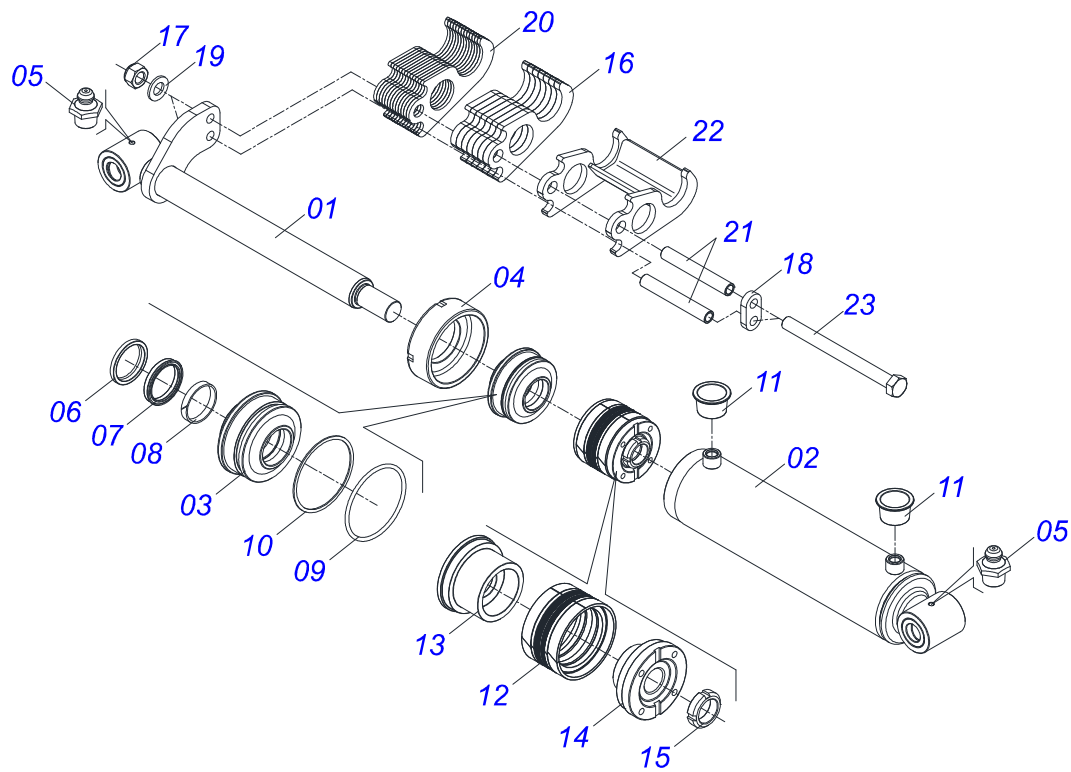

Item	Código	Descrição	Ver Pág.	QT
01	0531068504	EXTENSOR ESQUERDO 53,98 X 635,5		01
02	0521061685	CAMISA 114,30 X 500		01
03	0502012644	SUPORTE ANEIS 53,98 X 114,30		01
04	0502011222	TAMPA MOVEL 114,3		01
05	0503010002	GRAXEIRA 1800		02
06	0503015715	VEDACAO SCRAPER WAE302125-Z201		01
07	0503015642	VEDACAO U-CUP RUUB000970		01
08	0503015641	ANEL SLYDRING GR6900530-HM061		01
09	0503011892	ANEL O RING 2-346 N 3006-9B 1G04629		01
10	0503011893	ANEL BACK-UP 8-346 1G31096		01
11	0503030384	PLUG CON N-001		02
12	0503015640	VEDACAO SELEMASTER DSM PCUB000014		01
13	0561016578	CORPO EMBOLO Ø53,98 X 114,30 HASTE		01
14	0581015283	CORPO EMBOLO 114,30 R. 1.1/2 14 FPP		01
15	0503819100	PORCA KM AUTOTRAVANTE TOP LOCK 1.1/2 UNF SA (KMP 0099)		01
16	0591010867	TOPADOR 202		07
17	0503013389	PORCA SEXTAVADA AUTOTRAVANTE COM NYLON 5/8 UNC BAIXA G.5 ZN		02
18	0591010870	PLACA FIXACAO TOPADORES		01
19	0501010301	ARRUELA LISA 16 X 29,50 X 3,00 ZN		02
20	0591013805	TOPADOR (202 X 6,30)		13
21	0501411498	LUVA 16 X 22 X 346		02
22	0531068503	TOPADOR 174		01
23	0531068502	VARAO FIXACAO TOPADOR		02