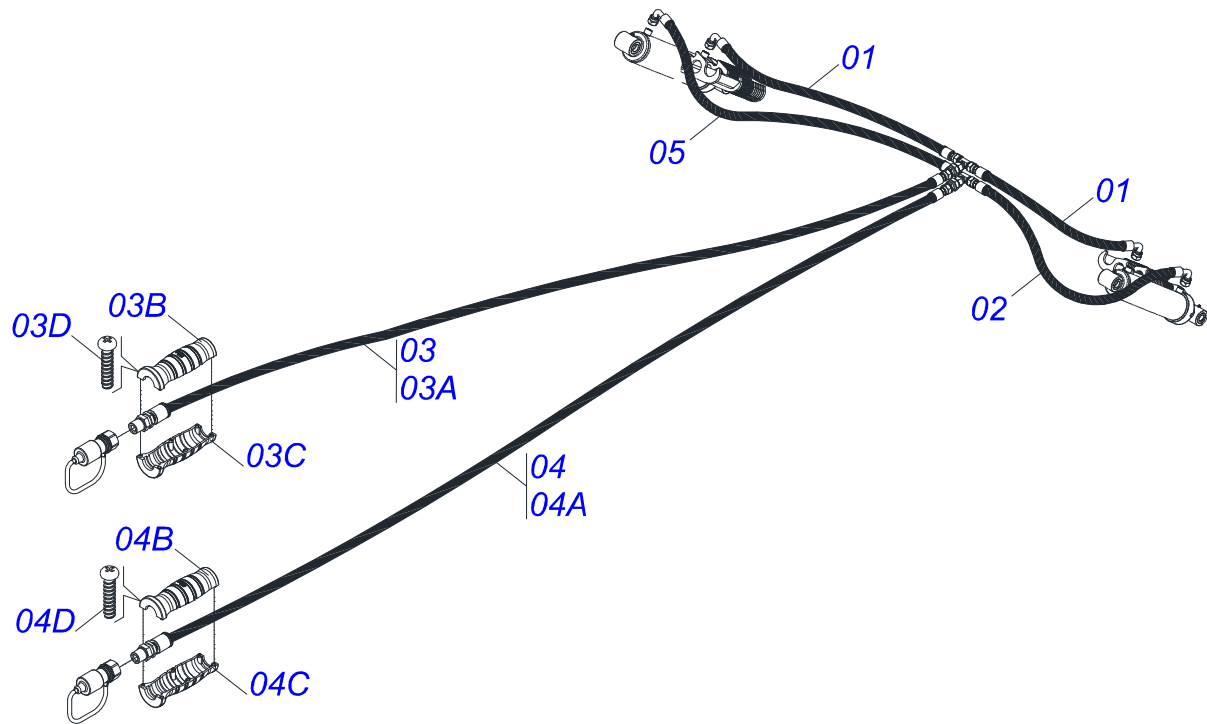

Item	Código	Descrição	Ver Pág.	QT
01	0501080469	MANGUEIRA 3/8 X 2500 TR-TC		02
02	0501081780	MANGUEIRA 3/8 X 2050 TR-TC		01
03	0541053259	MANGUEIRA 3/8 X 5000 TR-TM PRETO/VERMELHO		01
03A	0501080399	MANGUEIRA 3/8 X 5000 TR-TM		01
03B	0503034492	MANOPLA MANGUEIRA HIDRAULICA (PRETO)		01
03C	0503034495	MANOPLA MANGUEIRA HIDRAULICA (VERMELHO)		01
03D	0503018952	PARAFUSO PLASTICO PANELA PH 2,5 X 10 ZB		06
04	0541053258	MANGUEIRA 3/8 X 5000 TR-TM PRETO/AZUL		01
04A	0501080399	MANGUEIRA 3/8 X 5000 TR-TM		01
04B	0503034492	MANOPLA MANGUEIRA HIDRAULICA (PRETO)		01
04C	0503034494	MANOPLA MANGUEIRA HIDRAULICA (AZUL)		01
04D	0503018952	PARAFUSO PLASTICO PANELA PH 2,5 X 10 ZB		06
05	0501081416	MANGUEIRA 3/8 X 3000 TR-TC		01