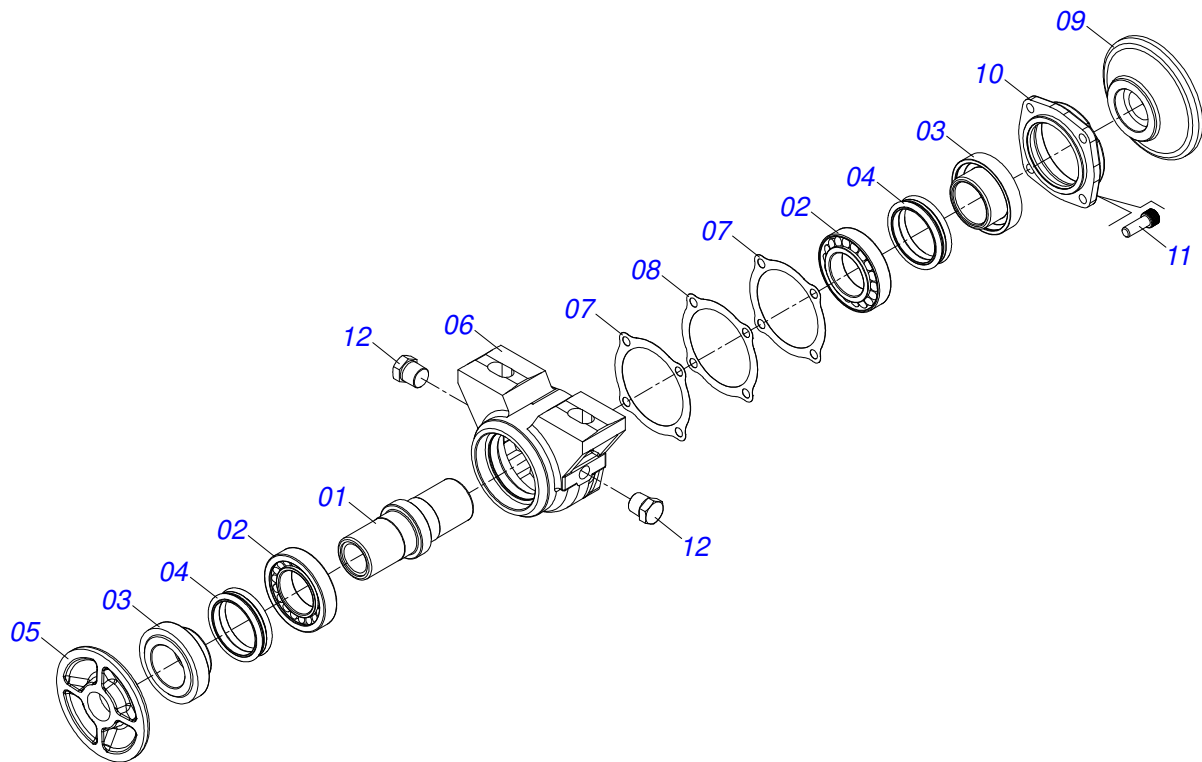

Item	Código	Descrição	Ver Pág.	QT
01	0502040218	EIXO		01
02	0503010111	ROLAMENTO 30210		02
03	0502010541	PORTA RETENTOR COM LUVA		02
04	0503030026	RETENTOR LP JB-253		02
05	0502010071	ENCOSTO INTERNO DO DISCO		01
06	0502010540	CAIXA PARA MANCAL DM MRO - 182		01
07	0503030013	JUNTA VEDACAO 112 X 90,5 X 0,3		02
08	0503030684	JUNTA VEDACAO 112 X 90,5 X 0,1		01
09	0502010070	ENCOSTO EXTERNO DO DISCO		01
10	0502020424	TAMPA CAIXA MANCAL AGRICOLA DM O-182/192,225		01
11	0503010134	PARAFUSO 3/8 UNC X 1 C C SI 12.9		04
12	0503010856	BUJAO R 3/8 BSPT		02