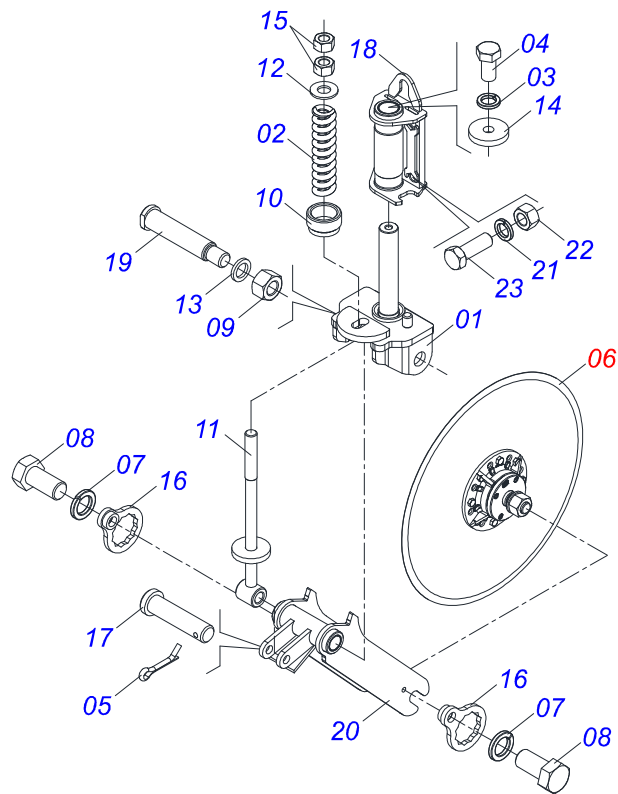

Item	Código	Descrição	Ver Pág.	QT
01	0531066191	BASE GIRATORIA		01
02	0503031593	MOLA		01
03	0503011442	ARRUELA PRESSAO 3/4 SA		01
04	0501010098	PARAFUSO 3/4 UNC X 2 C S G.5 ZN		01
05	0503010571	CONTRAPINO 1/4 X 1.1/2		01
06	0541050139	DISCO CORTE 26 COM CAIXA	14	01
07	0503011445	ARRUELA PRESSAO 5/8		02
08	0503010962	PARAFUSO 5/8 UNC X 1.1/4 C S G.5 ZN		02
09	0501010087	PORCA 1.1/4 UNC SEXTAVADA 2 ZN		01
10	0511062801	LUVA FIXADORA MOLA		01
11	0511061612	VARAO MOLA		01
12	0501010065	ARRUELA LISA 28 X 58 X 4,75 ZN		01
13	0521012664	ARRUELA LISA 32 X 48 X 6,3		01
14	0521012660	ARRUELA BASE GIRATORIA		01
15	0503012182	PORCA SEXTAVADA 1 UNC G.5		02
16	0501069637	TRAVA PORCA EIXO DC		02
17	0521012659	EIXO FIXADOR VARAO MOLA		01
18	0501111218	SUPORTE DISCO CORTE COM LUVA		01
19	0501311667	EIXO FIXACAO GARFO BASE GIRATORIO DISCO CORTE		01
20	0501111217	GARFO DISCO CORTE 26 COM LUVA		01
21	0503010023	ARRUELA PRESSAO 3/4 ZN		04
22	0503012183	PORCA SEXTAVADA 3/4 UNC G.5		04
23	0501010500	PARAFUSO 3/4 UNC X 3 CS G.5 ZN		04