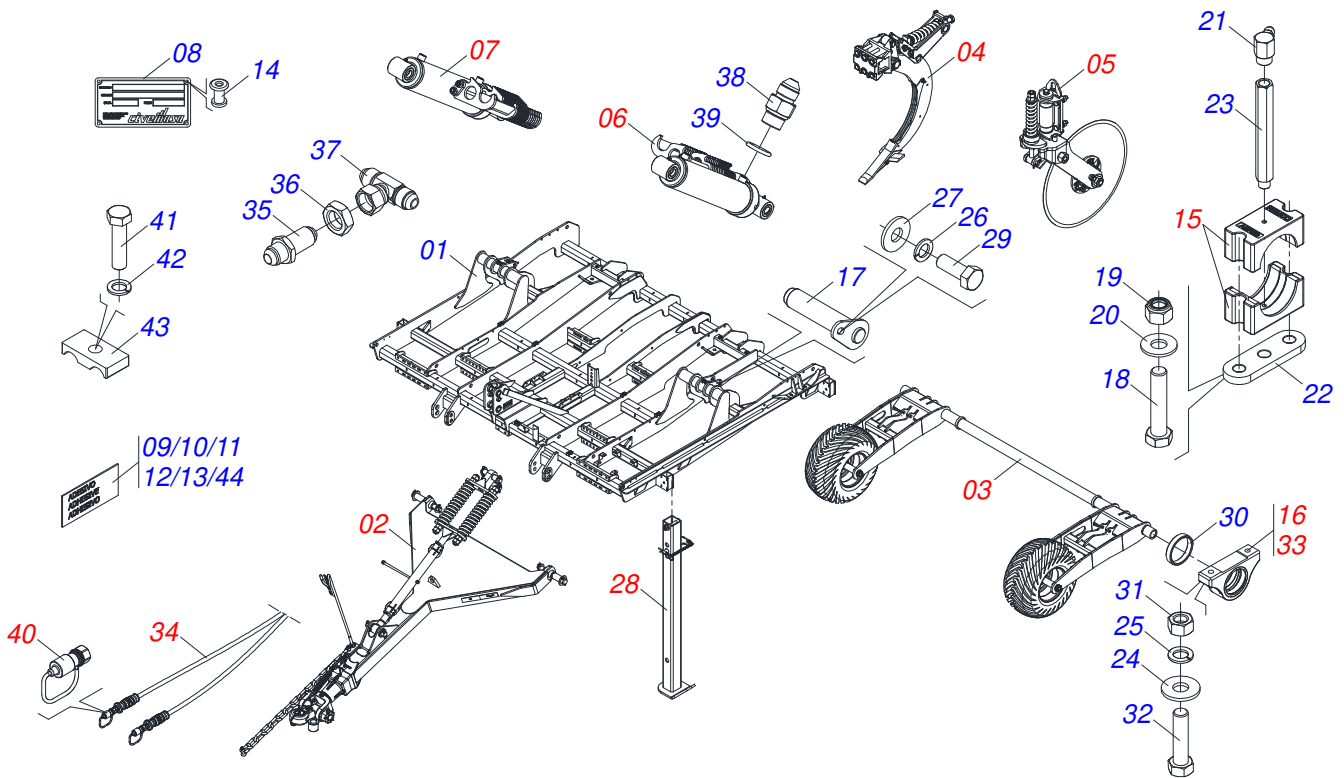

Item	Código	Descrição	Ver Pág.	QT
01	0531067666	QUADRO		01
02	0541051866	CABECALHO COMPLETO	3	01
03	0531045758	RODEIRO COMPLETO COM EIXO	8	01
04	0541054154	HASTE SUBSOLADORA SEM CONDUTOR	12	07
05	0541050135	DISCO CORTE 26 COMPLETO	13	09
06	0531045786	CILINDRO HIDRAULICO DIREITO 53,98 X 114,30 X 699 X 346	16	01
07	0531045757	CILINDRO HIDRAULICO ESQUERDO 53,98 X 114,30 X 674 X 346	17	01
08	0503034004	ETIQUETA IDENTIFICACAO ALUMINIO CIVEMASA 61 X 118		01
09	0503034078	ETIQUETA ADESIVA PONTOS PARA ICAMENTO		04
10	0503031739	ETIQUETA ADESIVA PERIGO 11,7 X 7		01
11	0503031803	ETIQUETA ADESIVA IMPORTANTE		01
12	0503031827	ETIQUETA ADESIVA LUBRIFICACAO E REAPERTO DIARIO		01
13	0503031428	ETIQUETA ADESIVA ATENCAO LER MANUAL		01
14	0503010001	REBITE POP ADESIVA 423 3,2 X 5,5		02
15	0531054736	SEMI MANCAL COM CALCO NYLON	18	08
16	0501110568	MANCAL ARTICULACAO DIREITA COM LUVA	19	01
17	0531068501	PINO TRAVA CILINDRO		04
18	0503013935	PARAFUSO 1 UNC X 9 C S G.8 ZN		08
19	0503018754	PORCA AUTOFRENANTE 1 - 8 UNC - 2B G8 ALTA		08
20	0501010690	ARRUELA LISA 26 X 58 X 4,75 ZN		08
21	0503010004	GRAXEIRA 1890 3/8 (1/8 BSP)		04
22	0501015593	PLACA APOIO 20R115		04
23	0501411492	PROLONGADOR GRAXEIRA R.1/8 BSP 40		04
24	0501010322	ARRUELA LISA 20,50 X 46 X 4,00 ZN		04
25	0503010023	ARRUELA PRESSAO 3/4 ZN		04
26	0503010025	ARRUELA PRESSAO 3/8		04
27	0501010984	ARRUELA LISA 10,50 X 27 X 3,00		04
28	0541050176	DESCANSO 1360 COMPLETO	20	04
29	0503010237	PARAFUSO 3/8 UNC X 1 C S G.5		04
30	0501412140	LUVA ESPACADORA 115 X 132 X 25		02