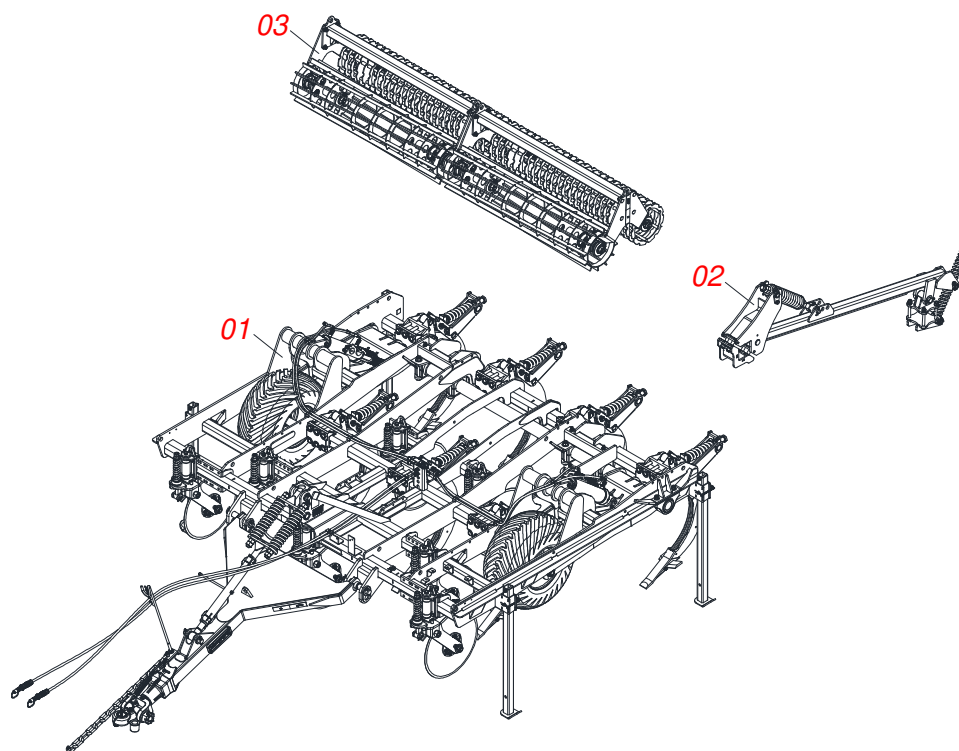

SUBSOLADORES

STRONDER 620 STANDARD

Código: 0501093958

Série: S-0524

Revisão: 00

Data da Revisão: JULHO/2024

CATÁLOGO DE PEÇAS

CIVEMASA

PRODUTOS

Código	Descrição
0121910001	STRONDER 620 STANDARD 7H DC RDD ROD 400/60 S-0524
0121910002	STRONDER 620 STANDARD 7H DC ROD 400/60 S-0524

ATENÇÃO: IMPORTANTE

A CIVEMASA reserva o direito de aperfeiçoar e/ ou alterar as características técnicas de seus produtos, sem a obrigação de assim proceder com os já comercializados e sem conhecimento prévio da revenda ou do consumidor. As fotos e desenhos são meramente ilustrativos.

INDICE

0909097295	STRONDER 620 STANDARD - 7H	1
0531045883	QUADRO COMPLETO - 7H	2
0541051866	CABECALHO COMPLETO	3
0541051761	CONJUNTO EXTENSOR COMPLETO	4
0541051780	CABECALHO SEMI MONTADO	5
0501040257	SUPORTE MANGUEIRA 3/4 X 975 COMPLETO	6
0531040171	ENGATE COMPLETO	7
0531045758	RODEIRO COMPLETO COM EIXO	8
0521052327	RODADO SEM PNEU	9
0541054000	RODA COM PNEU 400/60 X 15,5-16L DIREITA	10
0541053999	RODA COM PNEU 400/60 X 15,5-16L ESQUERDA	11
0541054154	HASTE SUBSOLADORA SEM CONDUTOR	12
0541050135	DISCO CORTE 26 COMPLETO	13
0541050139	DISCO CORTE 26 COM CAIXA	14
0501057526	CAIXA DISCO CORTE	15
0531045786	CILINDRO HIDRAULICO DIREITO 53,98 X 114,30 X 699 X 346	16
0531045757	CILINDRO HIDRAULICO ESQUERDO 53,98 X 114,30 X 674 X 346	17
0531054736	SEMI MANCAL COM CALCO NYLON	18
0501110568	MANCAL ARTICULACAO DIREITA COM LUYA	19
0541050176	DESCANSO 1360 COMPLETO	20
0531050051	EIXO 19,05 X 118 COMPLETO	21
0501110563	MANCAL ARTICULACAO ESQUERDA COM LUYA	22
0541054241	CONJUNTO MANGUEIRA	23
0501053834	MACHO ENGATE RAPIDO 1/2 NPT	24
0541050164	BRACO ROLO COMPLETO	25
0541050165	BRACO ROLO DESTORROADOR	26
0531045753	ESTABILIZADOR ROLO DUPLO	27
0541051481	ROLO DESTORROADOR COMPLETO	28
0501046922	MANCAL AGRICOLA DM OL 192,5 X 1.1/4 IMPLEMENTO	29