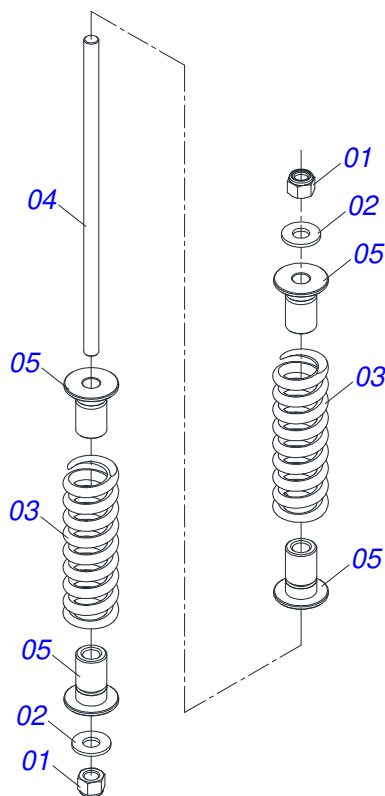

Item	Código	Descrição	Ver Pág.	QT
01	0503011075	PORCA SEXTAVADA AUTOTRAVANTE COM NYLON 3/4 UNC ALTA G.5 ZN		02
02	0501010104	ARRUELA LISA 45 X 20 X 4,00 ZN		02
03	0503035660	MOLA COMPRESSAO 64 X 200 X 12,70		02
04	0501411213	VARAO MOLA		01
05	0531068448	LIMITADOR MOLA 67		04