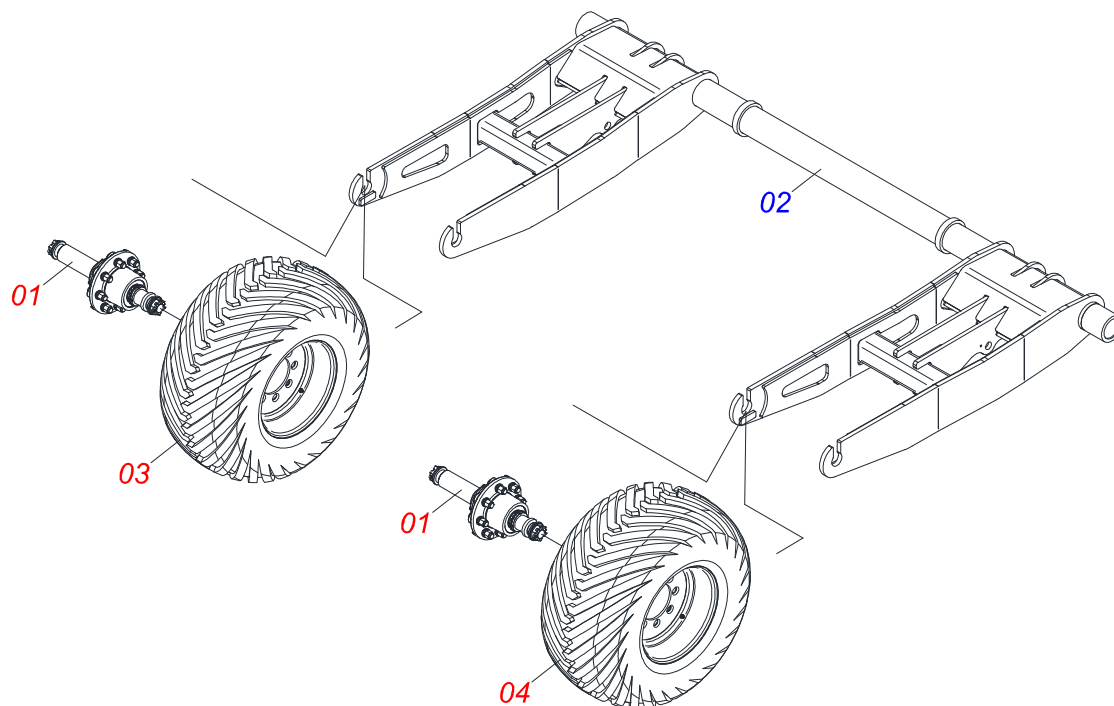

Item	Código	Descrição	Ver Pág.	QT
01	0521052327	RODADO SEM PNEU	9	02
02	0531068508	EIXO RODEIRO PNEU 400/60		01
03	0541054000	RODA COM PNEU 400/60 X 15,5-16L DIREITA	10	01
04	0541053999	RODA COM PNEU 400/60 X 15,5-16L ESQUERDA	11	01