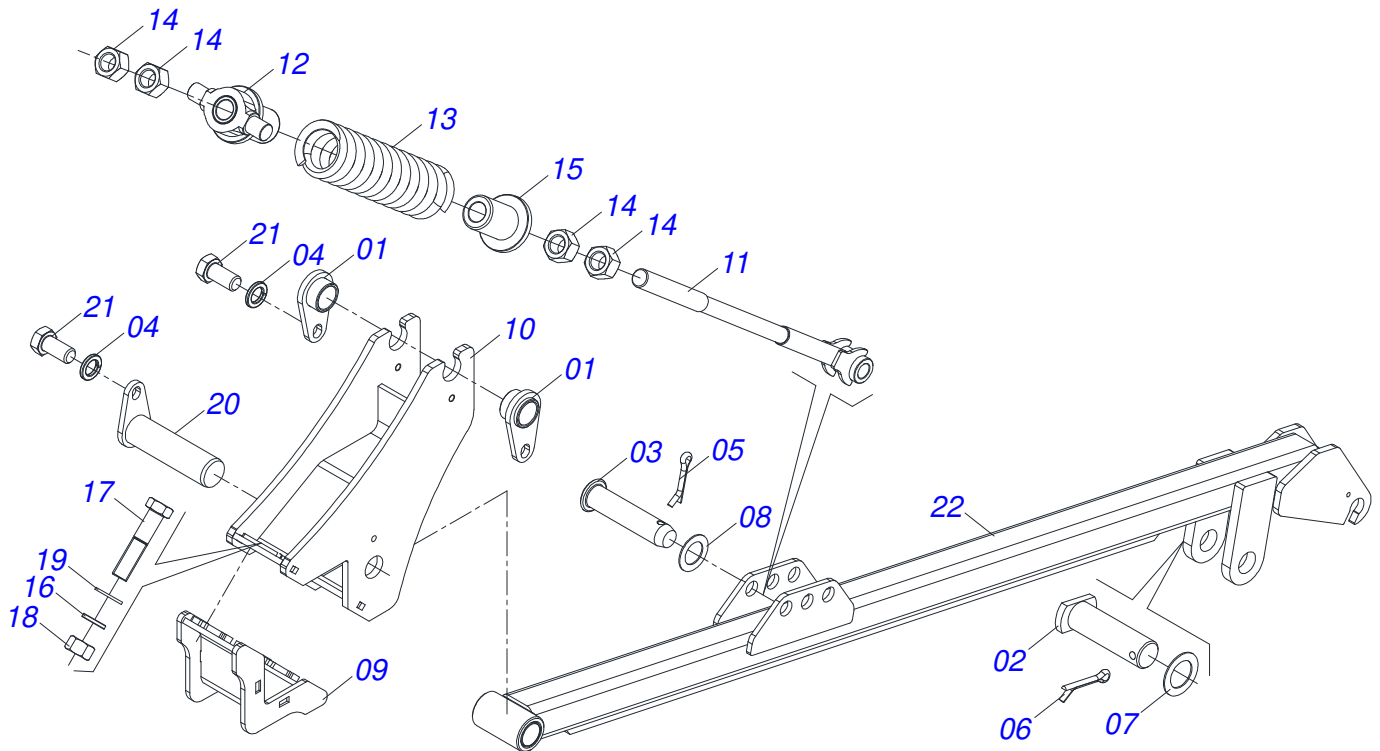

Item	Código	Descrição	Ver Pág.	QT
01	0521063151	TRAVA MUNHAO ARTICULACAO VARAO MOLA		02
02	0531063711	EIXO ARTICULACAO		01
03	0521010578	EIXO JUNCAO 25 X 110 FURO 95 ZN		01
04	0503010019	ARRUELA PRESSAO 1/2		03
05	0503010523	CONTRAPINO 1/4 X 2		01
06	0503012267	CONTRAPINO 5/16 X 3 1G13142		01
07	0511019685	ARRUELA LISA 38,50 X 60 X 1,90 ZN		01
08	0511015346	ARRUELA LISA 26 X 41,50 X 1,50 ZN		01
09	0531066768	SUPORTE FIXACAO BRACO ROLO		01
10	0531066767	SUPORTE FIXACAO BRACO ROLO DESTORROADOR		01
11	0531066771	VARAO MOLA R.1.1/4 UNC X 637		01
12	0531066769	MUNHAO SUPORTE BRACO ROLO		01
13	0503034531	MOLA COMPRESSAO 94,80 X 335 X 5/8		01
14	0503012181	PORCA SEXTAVADA 1.1/4 UNC G.5 ZN		04
15	0501314102	LUVA GUIA MOLA BRACO ROLO DESTORROADOR		01
16	0503010023	ARRUELA PRESSAO 3/4 ZN		04
17	0501010195	PARAFUSO 3/4 UNC X 3.1/2 C S G.5 ZN		04
18	0503012183	PORCA SEXTAVADA 3/4 UNC G.5		04
19	0501010941	ARRUELA LISA 20 X 36 X 3,00 ZN		04
20	0531066770	PINO BRACO ROLO 40 X 155		01
21	0503010834	PARAFUSO 1/2 UNC X 1 C S G.5 ZN		03
22	0501111250	BRACO ROLO DESTORROADOR DUPLO		01