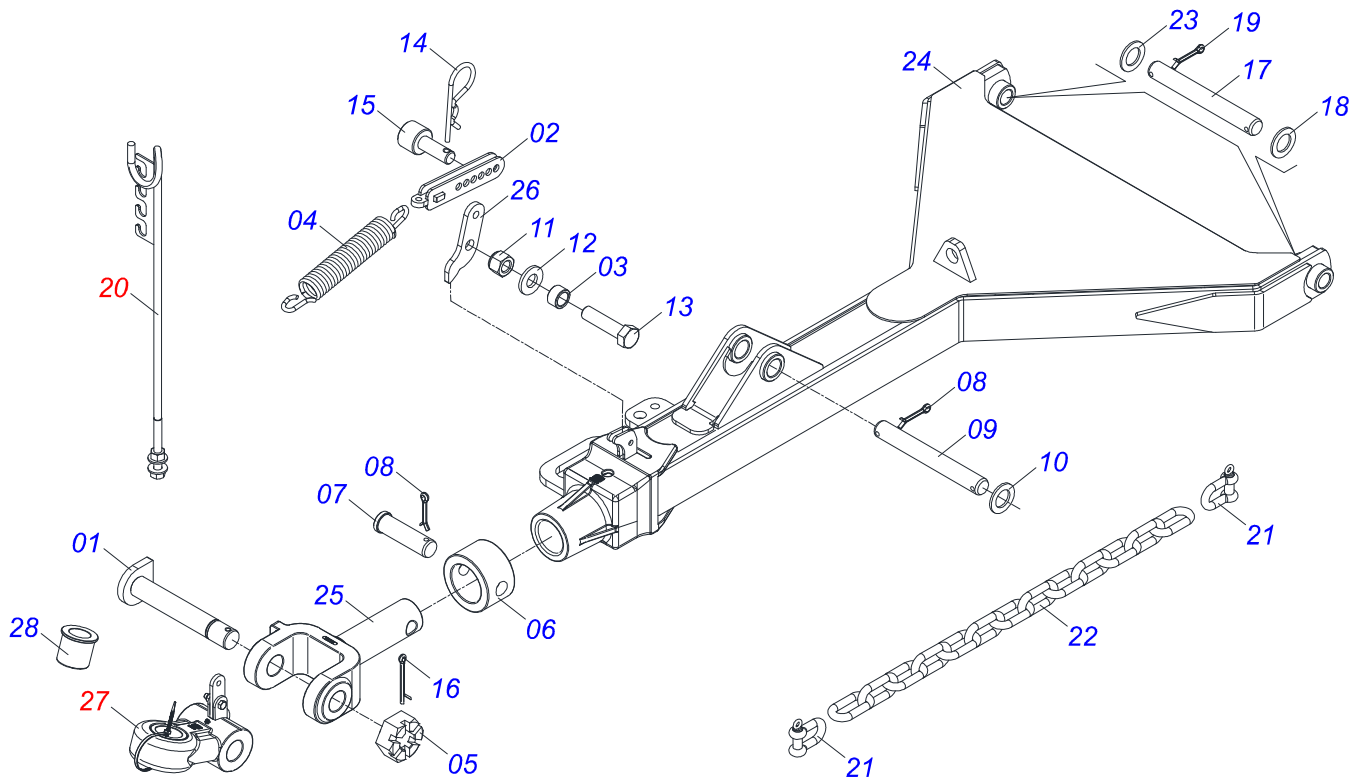

Item	Código	Descrição	Ver Pág.	QT
01	0531061122	EIXO ARTICULADOR 2 UNS 10FPP X 241,50		01
02	0531061607	REGULADOR MOLA		01
03	0591014552	LUVA 19 X 13,50 X 11		01
04	0503031741	MOLA TRACAO 45,0 X 290 X 7,0 CLASSE C		01
05	0502040558	PORCA CASTELO 2 UNS 10FPP SEXTAVADO 99 SA		01
06	0501314645	ANEL TOPADOR		01
07	0501314638	PINO TRAVA CABECALHO		01
08	0503010534	CONTRAPINO 3/8" X 2.1/2" ZN		05
09	0501314620	PINO 1.3/4 X 210MM		01
10	0561011851	ARRUELA LISA 45,5 X 70 X 3,0		02
11	0503010589	PORCA SEXTAVADA AUTOTRAVANTE COM NYLON 1/2 UNC ALTA G.5 ZN		01
12	0501010937	ARRUELA LISA 13,50 X 28 X 3,00 ZN		01
13	0503010740	PARAFUSO 1/2 UNC X 2 CS G.5 ZN		01
14	0503030285	CUPILHA 4 X 60		01
15	0591014558	EIXO FIXACAO REGULADOR MOLA		01
16	0503010074	CONTRAPINO 3/8" X 4"		01
17	0501314636	EIXO ARTICULACAO CABECALHO		02
18	0581013462	ARRUEL LISA 38,10 X 68 X 4,75		02
19	0503010073	CONTRAPINO 3/8" X 3.1/2"		02
20	0501040257	SUPORTE MANGUEIRA 3/4 X 975 COMPLETO	6	01
21	0503014321	MANILHA PARA CABO ACO 3/4 1G137544		02
22	0503014120	CORRENTE SEGURANCA 3/4 X 1200 ZN		01
23	0551016955	ARRUELA LISA 53,5 X 85 X 3,00		02
24	0531066943	CABECALHO SEM ENGATE		01
25	1902040897	U ENGATE TRATOR 3		01
26	0591014554	ORELHA TRASEIRA FIXACAO MOLA		01
27	0531040171	ENGATE COMPLETO	7	01
28	0591013086	LUVA 52,8 X 78 X 76 (PINO 2)		01