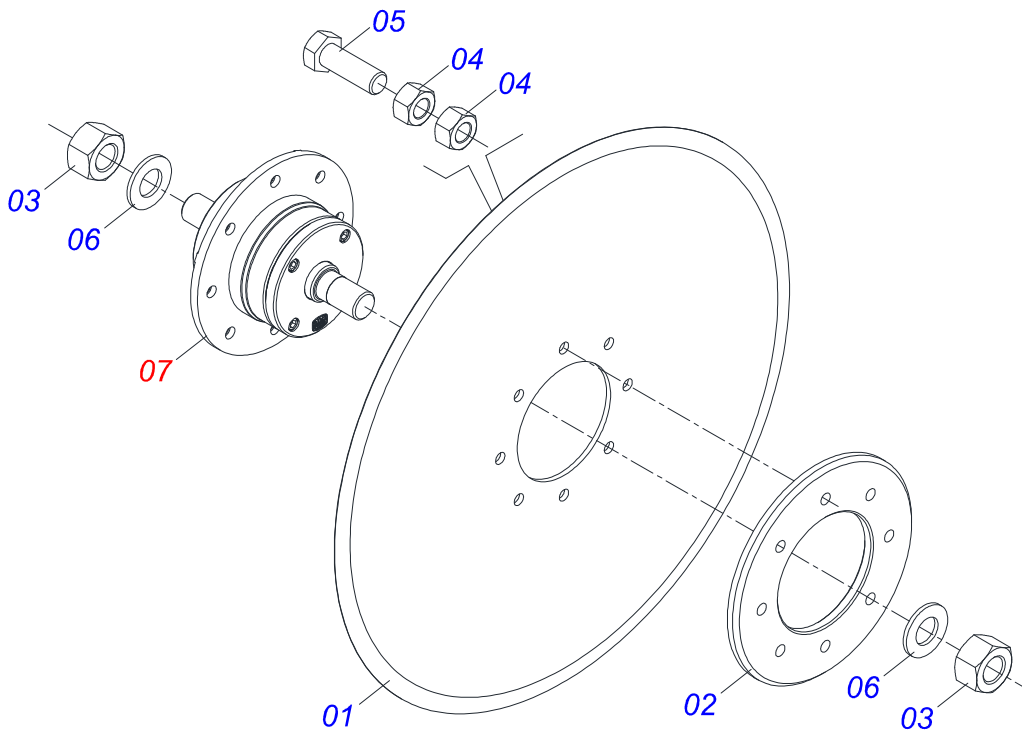

Item	Código	Descrição	Ver Pág.	QT
01	0603032026	DPL26X6 AFDFR135+8FR D470 TATU		01
02	0521011824	FLANGE APOIO DISCO CORTE		01
03	0501010087	PORCA 1.1/4 UNC SEXTAVADA 2 ZN		02
04	0503010060	PORCA SEXTAVADA 1/2 UNC G.5		16
05	0503010905	PARAFUSO 1/2 UNC X 2.1/4 C S G.5 ZN		08
06	0501017779	ARRUELA LISA 32 X 60 X 4,75		02
07	0501057526	CAIXA DISCO CORTE	15	01