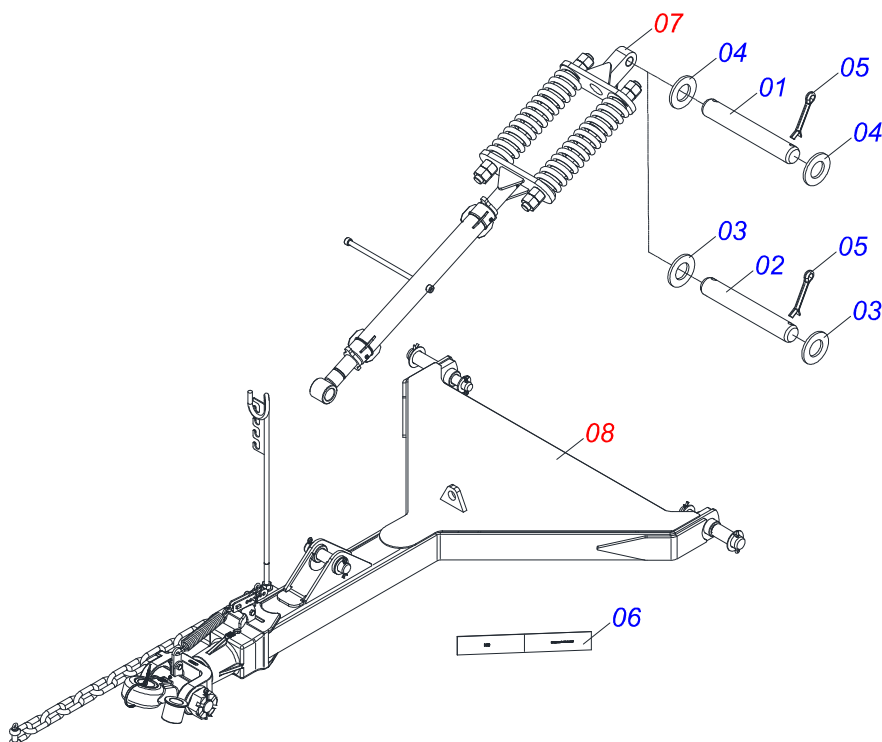

Item	Código	Descrição	Ver Pág.	QT
01	0501314620	PINO 1.3/4 X 210MM		01
02	0581015980	PINO 31,75 X 210		01
03	0501017779	ARRUELA LISA 32 X 60 X 4,75		02
04	0561011851	ARRUELA LISA 45,5 X 70 X 3,0		02
05	0503010534	CONTRAPINO 3/8" X 2.1/2" ZN		04
06	0503013229	FAIXA LATERAL REFLETIVA ORIGINAL		02
07	0541051761	CONJUNTO EXTENSOR COMPLETO	4	01
08	0541051780	CABECALHO SEMI MONTADO	5	01