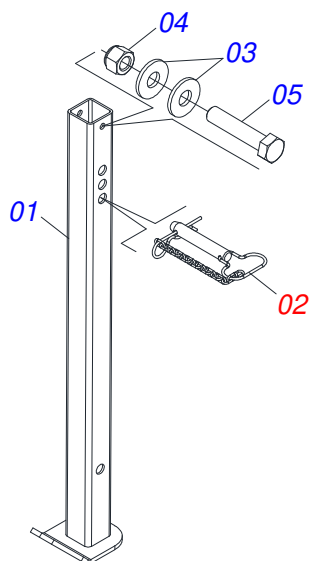

Item	Código	Descrição	Ver Pág.	QT
01	0531066221	DESCANSO 1360		01
02	0531050051	EIXO 19,05 X 118 COMPLETO	21	01
03	0511017302	ARRUELA LISA 13,50 X 32,50 X 3,0 ZN		02
04	0503010589	PORCA SEXTAVADA AUTOTRAVANTE COM NYLON 1/2 UNC ALTA G.5 ZN		01
05	0503011140	PARAFUSO 1/2 UNC X 3.3/4 C S G.5 ZN		01