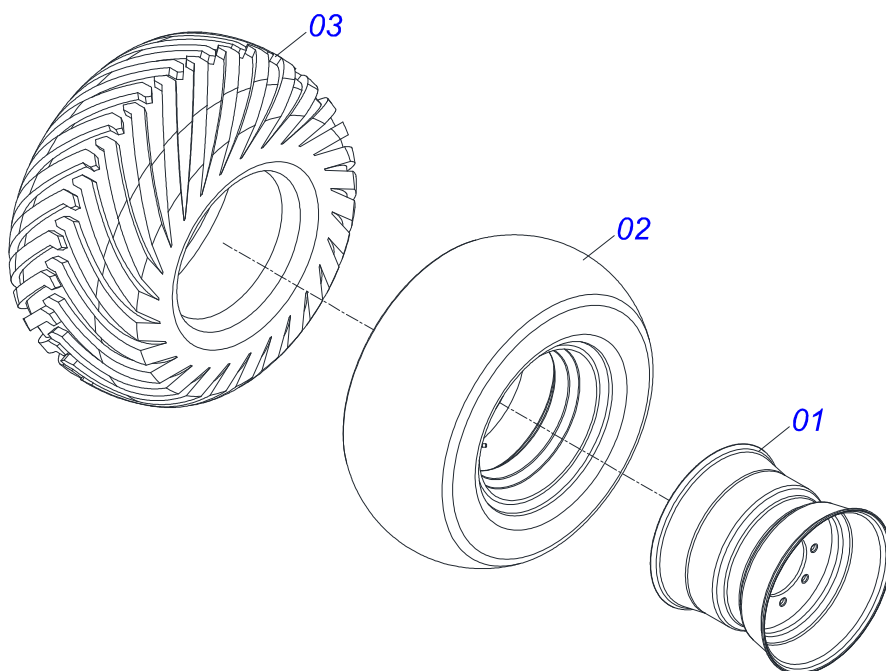

Item	Código	Descrição	Ver Pág.	QT
01	0511064578	RODA 13 X 15,5 COM CENTRO		01
02	0503012112	CAMARA 400/60 - 15,5 TR 15		01
03	0503017354	PNEU 400/60-15,5-TL148A8 T404-16PR		01