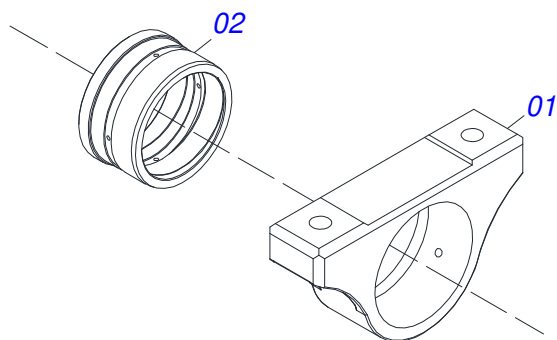

Item	Código	Descrição	Ver Pág.	QT
01	0502012509	MANCAL ARTICULACAO DIREITO		01
02	0551018339	LUVA NYLON 114,40 X 140 X 76		01