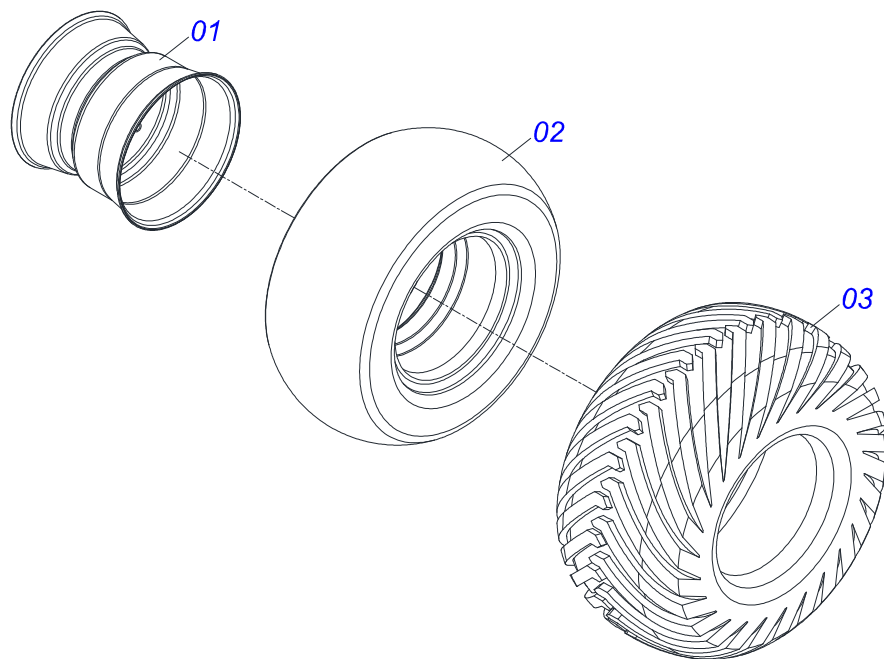

Item	Código	Descrição	Ver Pág.	QT
01	0511064578	RODA 13 X 15,5 COM CENTRO		01
02	0503012112	CAMARA 400/60 - 15,5 TR 15		01
03	0503017354	PNEU 400/60-15,5-TL148A8 T404-16PR		01