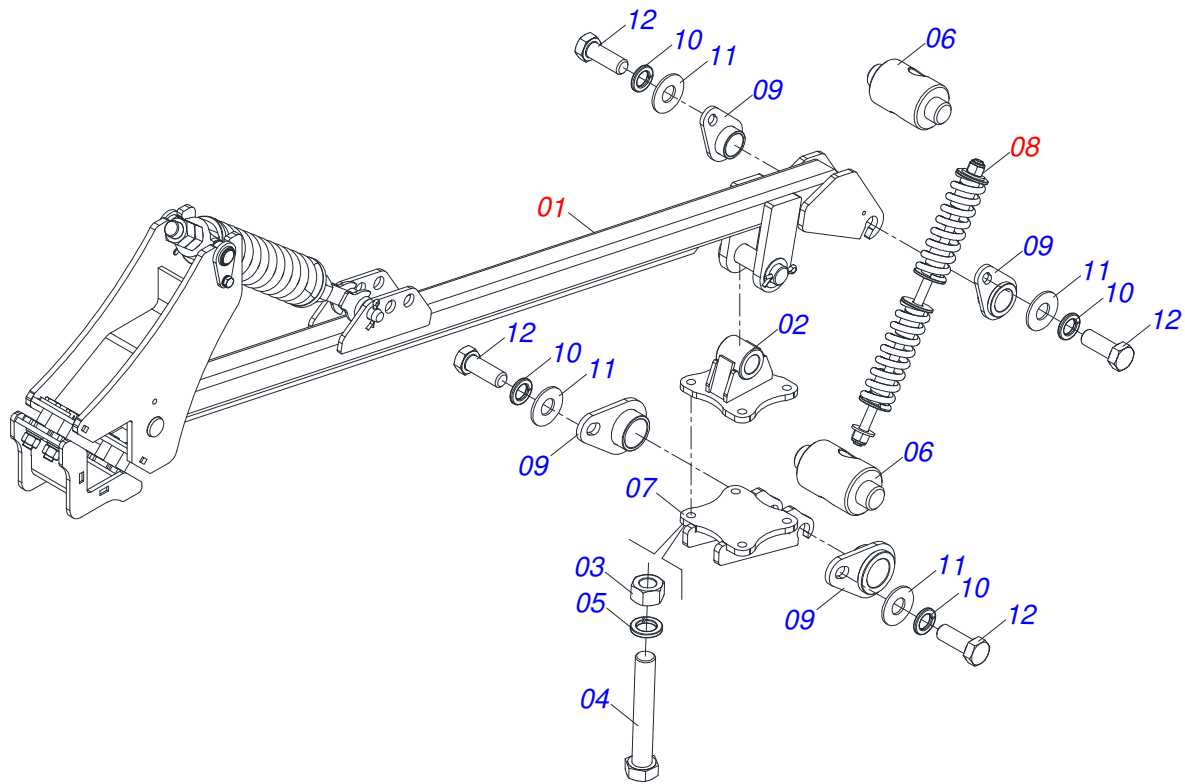

Item	Código	Descrição	Ver Pág.	QT
01	0541050165	BRACO ROLO DESTORROADOR	26	01
02	0531063710	FIXADOR ROLO DUPLO		01
03	0503010013	PORCA SEXTAVADA 5/8 UNC G.5 ZN		04
04	0501013867	PARAFUSO 5/8 UNC X 6 CS G.5 ZN		04
05	0503010027	ARRUELA PRESSAO 5/8 ZN		04
06	0501411209	LUVA APOIO MOLA 101		02
07	0531068446	PLACA INFERIOR FIXACAO ROLO DUPLO		01
08	0531045753	ESTABILIZADOR ROLO DUPLO	27	01
09	0531068518	OLHAL BRACO ROLO		04
10	0503010025	ARRUELA PRESSAO 3/8		04
11	0501013518	ARRUELA LISA 10,50 X 24 X 1,50 ZN		04
12	0503010237	PARAFUSO 3/8 UNC X 1 C S G.5		04