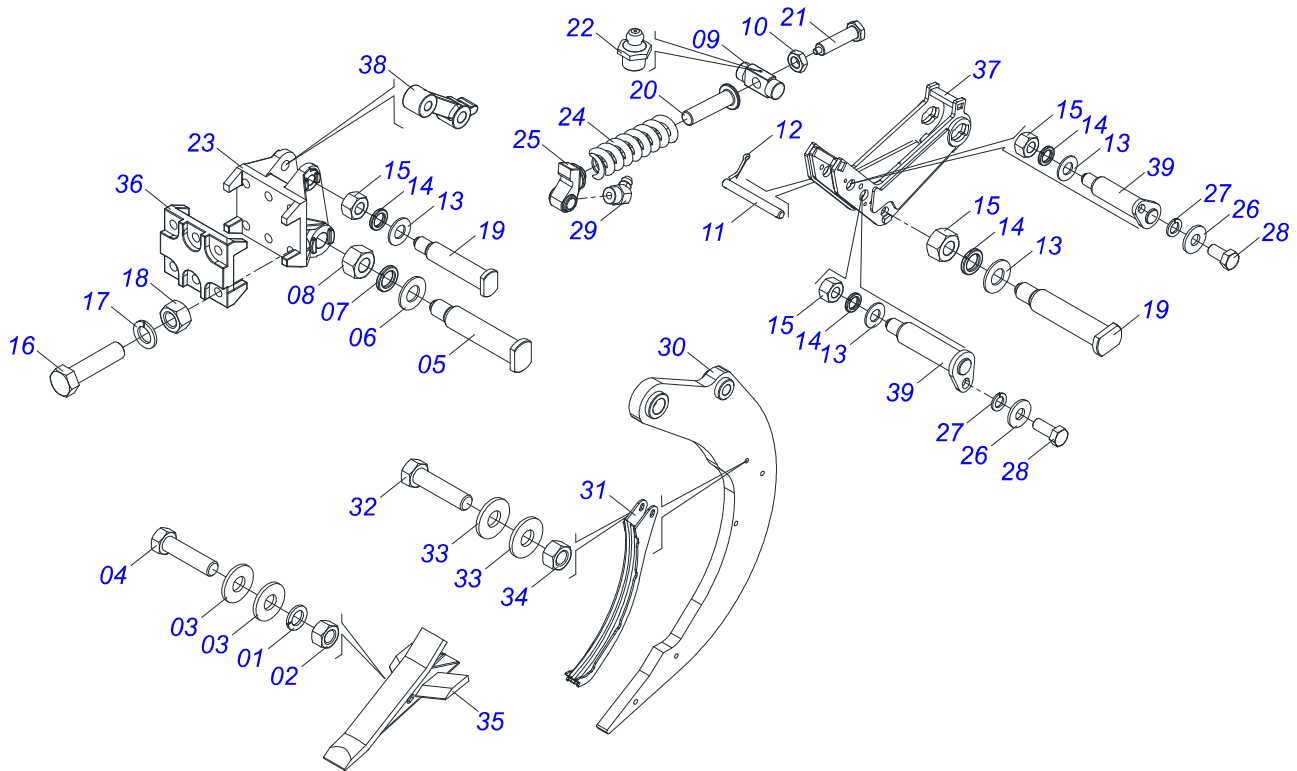

Item	Código	Descrição	Ver Pág.	QT
01	0511067334	SUPORE MANGUEIRA		01
02	0503010014	PORCA SEXTAVADA 3/4 UNC (PESADA) G.5 ZN		02
03	0501010322	ARRUELA LISA 20,50 X 46 X 4,00 ZN		02

Item	Código	Descrição	Ver Pág.	QT
01	0503010002	GRAXEIRA 1800		01
02	0531061121	ENGATE 3		01
03	0503018829	ABRACADEIRA NYLON 7,8 X 1,8 X 390 MM RUBBER PLASTIC		01
04	0503010589	PORCA SEXTAVADA AUTOTRAVANTE COM NYLON 1/2 UNC ALTA G.5 ZN		01
05	0501010937	ARRUELA LISA 13,50 X 28 X 3,00 ZN		01
06	0591014555	ORELHA DIANTEIRA FIXACAO MOLA		01
07	0503010740	PARAFUSO 1/2 UNC X 2 CS G.5 ZN		01
08	0591013448	LUVA 65,50 X 78 X 76 (PINO 2.1/2)		01

Item	Código	Descrição	Ver Pág.	QT
01	0521052327	RODADO SEM PNEU	9	02
02	0531068508	EIXO RODEIRO PNEU 400/60		01
03	0541054000	RODA COM PNEU 400/60 X 15,5-16L DIREITA	10	01
04	0541053999	RODA COM PNEU 400/60 X 15,5-16L ESQUERDA	11	01

Item	Código	Descrição	Ver Pág.	QT
01	0511064578	RODA 13 X 15,5 COM CENTRO		01
02	0503012112	CAMARA 400/60 - 15,5 TR 15		01
03	0503017354	PNEU 400/60-15,5-TL148A8 T404-16PR		01

Item	Código	Descrição	Ver Pág.	QT
01	0511064578	RODA 13 X 15,5 COM CENTRO		01
02	0503012112	CAMARA 400/60 - 15,5 TR 15		01
03	0503017354	PNEU 400/60-15,5-TL148A8 T404-16PR		01