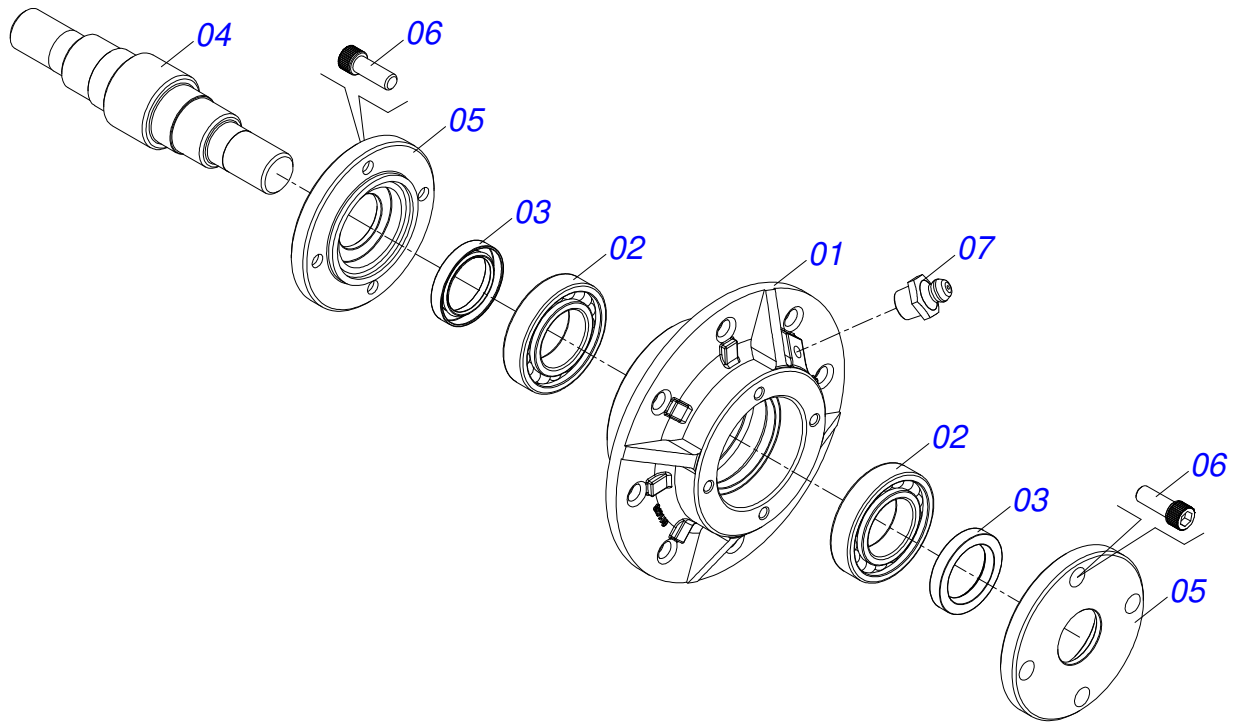

Item	Código	Descrição	Ver Pág.	QT
01	0502011478	CAIXA DISCO CORTE		01
02	0503011291	ROLAMENTO 6209		02
03	0503012106	RETENTOR 00521-BR		02
04	0521012661	EIXO CUBO DISCO CORTE		01
05	0502011477	TAMPA CAIXA DISCO CORTE		02
06	0503010134	PARAFUSO 3/8 UNC X 1 C C SI 12.9		08
07	0503010002	GRAXEIRA 1800		01