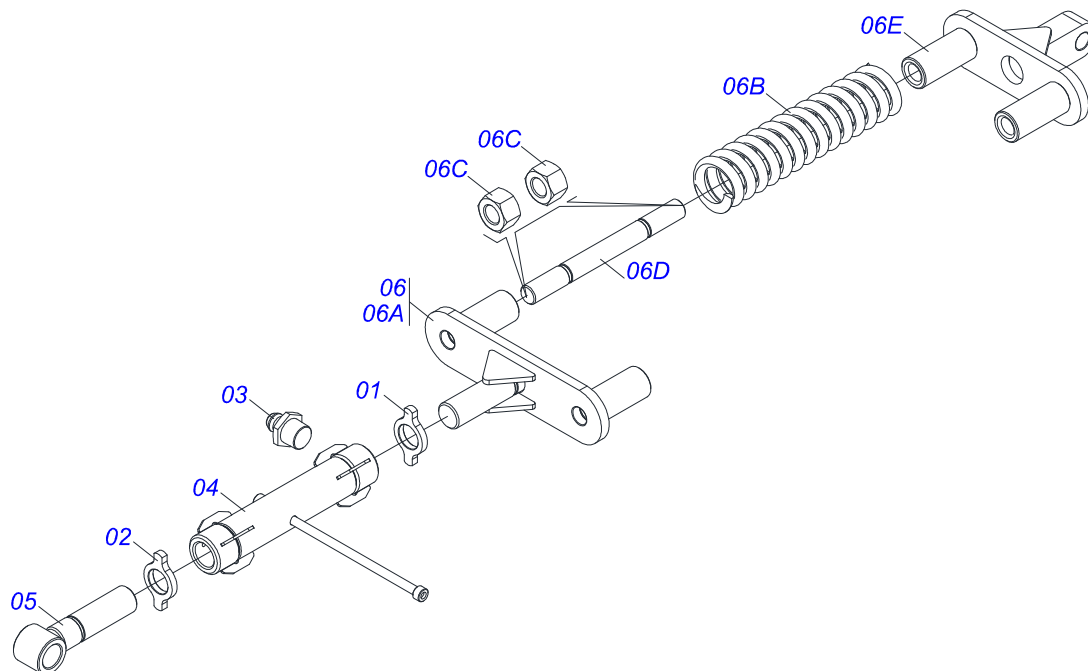

Item	Código	Descrição	Ver Pág.	QT
01	0561019303	CONTRAPORCA R.2" DIREITA		01
02	0561019304	CONTRAPORCA R.2" ESQUERDA		01
03	0503010002	GRAXEIRA 1800		02
04	0531066935	EXTENSOR R2 UNC 8FPP X 710		01
05	0531066931	FUSO R 2 UNC 8FPP ESQUERDO EXTENSOR		01
06	0541051665	PRENDEDOR EXTENSOR COM MOLA		01
06A	0531066937	GUIA DIANTEIRO MOLDA EXTENSOR		01
06B	0503031603	MOLA COMPRESSORA 63X430X19,05		02
06C	0501010087	PORCA 1.1/4 UNC SEXTAVADA 2 ZN		08
06D	0501315554	VARAO 1.1/4 X 600		02
06E	0531066940	GUIA TRASEIRO MOLA EXTENSOR		01