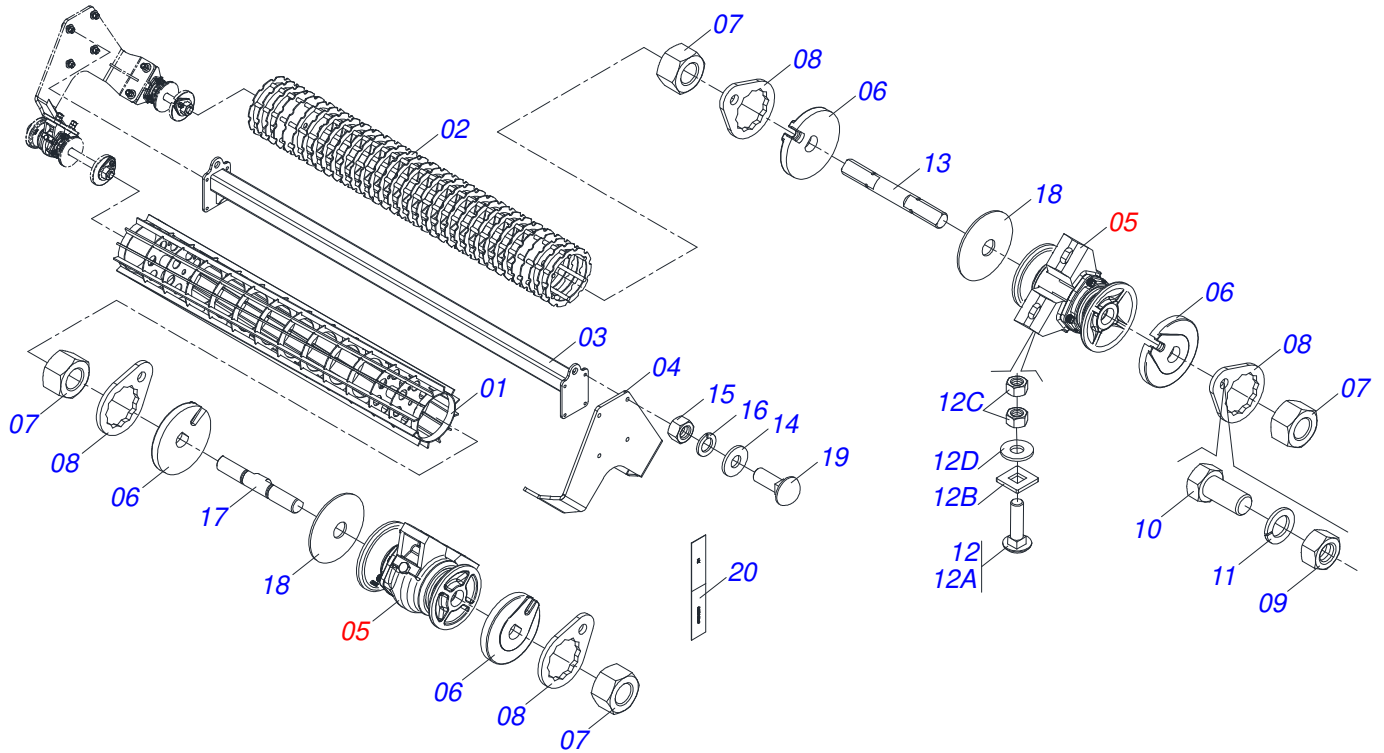

Item	Código	Descrição	Ver Pág.	QT
01	0531066886	ROLO DESTORROADOR 1792		01
02	0531066888	ROLO NIVELADOR 1793		01
03	0531066887	GARFO ROLO DESTORROADOR		01
04	0531066202	LATERAL FIXACAO MANCAL		02
05	0501046922	MANCAL AGRICOLA DM OL 192,5 X 1.1/4 29 IMPLEMENTO		04
06	1902010835	TRAVA EIXO EXTERNO 1.1/4 EXTERNA		08
07	0501010087	PORCA 1.1/4 UNC SEXTAVADA 2 ZN		08
08	0501010455	TRAVA PORCA		08
09	0503010060	PORCA SEXTAVADA 1/2 UNC G.5		08
10	0501010161	PARAFUSO 1/2 UNC X 1.1/4 C S G.2 ZN		08
11	0503011440	ARRUELA PRESSAO 1/2		08
12	0501058802	CONJUNTO PECAS IMPLEMENTO 5/8 UNC X 2.3/4 CAPQ		08
12A	0503015154	PARAFUSO 5/8 UNC X 2.3/4 CAPQ G.5 ZN		01
12B	0501010947	TRAVA PARAFUSO 5/8		01
12C	0503010013	PORCA SEXTAVADA 5/8 UNC G.5 ZN		02
12D	0501012140	ARRUELA LISA 16,50 X 40 X 4,00 ZN		01
13	0501311723	EIXO 1 1/4 X 400		02
14	0501012140	ARRUELA LISA 16,50 X 40 X 4,00 ZN		08
15	0503010013	PORCA SEXTAVADA 5/8 UNC G.5 ZN		08
16	0503011445	ARRUELA PRESSAO 5/8		08
17	0501010752	EIXO 1.1/4 X 500		02
18	0531018575	ARRUELA CONCAVA 33,50 X 140 X 4,75		04
19	0503012699	PARAFUSO 5/8 NC X 2 CAPQ G.5 ZN 1K20548		08
20	0503013229	FAIXA LATERAL REFLETIVA ORIGINAL		02