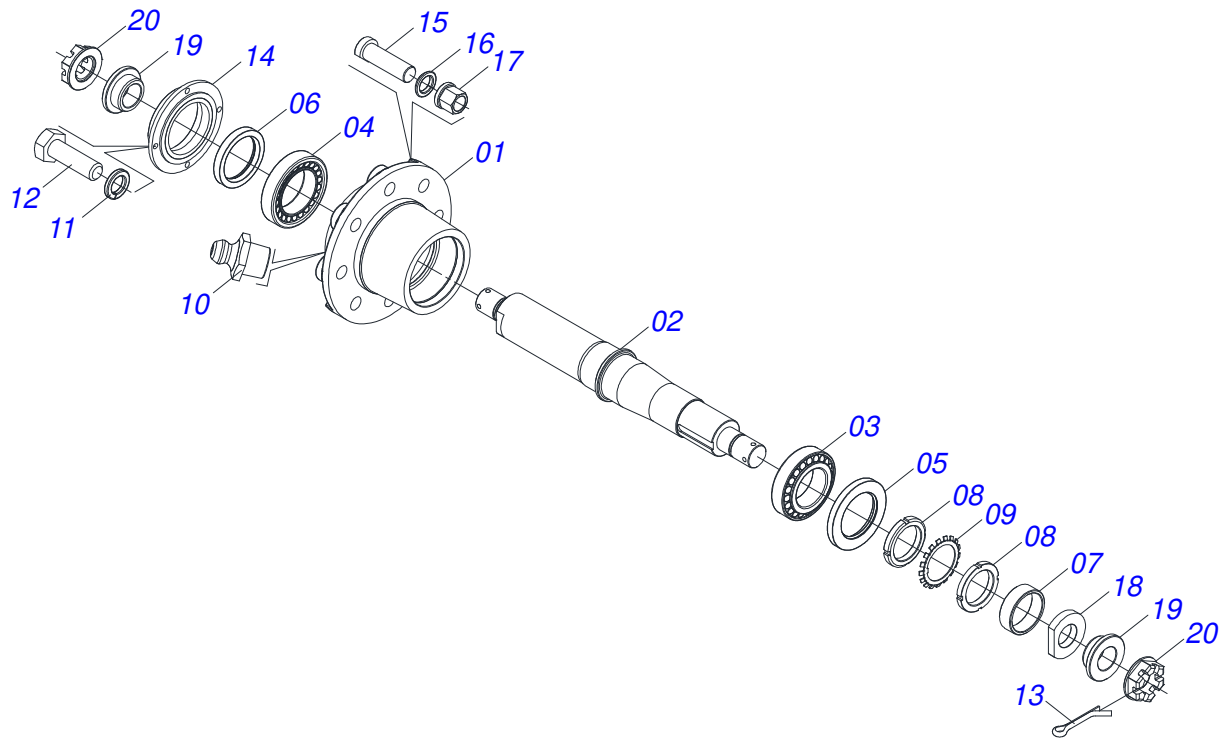

Item	Código	Descrição	Ver Pág.	QT
01	0502040760	CAIXA RODADO PFFP-3770		01
02	0581016380	EIXO RODADO		01
03	0503010007	ROLAMENTO 3982/3920 IMP		01
04	0503010059	ROLAMENTO 33287/33462		01
05	0503010009	RETENTOR 00573-B		01
06	0503010086	RETENTOR 00098-B 1G26772		01
07	0551014473	LUVA ENCOSTO ROLAMENTO CUBO PFFP-3770		01
08	0503012702	PORCA KM-12 ZN		02
09	0503012703	ARRUELA TRAVA MB-12		01
10	0503010002	GRAXEIRA 1800		01
11	0503011444	ARRUELA PRESSAO 5/16		04
12	0503010363	PARAFUSO 5/16 UNC X 1 C S G.2 ZN		04
13	0503010010	CONTRAPINO 1/4 X 2.1/2		02
14	0511068415	GUIA RETENTOR		01
15	0503011339	PARAFUSO M22 X 1,5 X 72 CC CHF 10.9 ZN		08
16	0503011340	ARRUELA PRESSAO 23		08
17	0503011341	PORCA M22 X 1,50 SEXTAVADA FLANGEADA G8 ZN		08
18	0581010967	ARRUELA LISA		01
19	0581010968	LUVA TRAVA RODADO		02
20	0501010630	PORCA CASTELO 1.1/2 NF 12 FPP FLANGEADA ZN		02