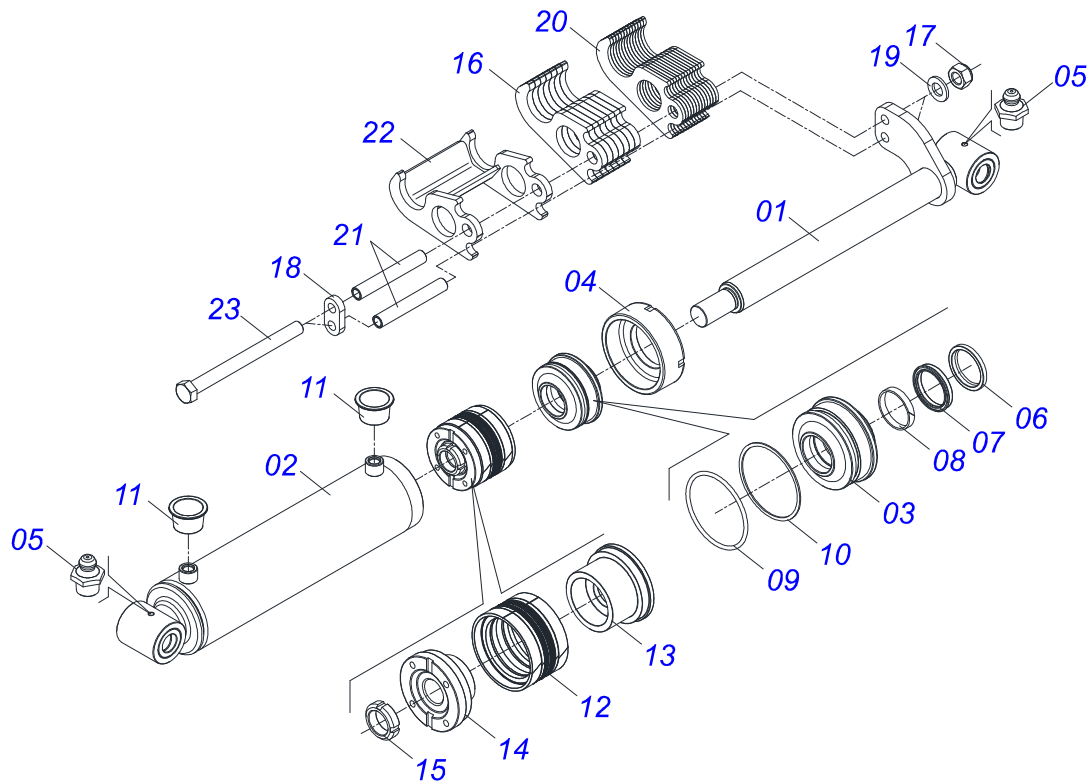

Item	Código	Descrição	Ver Pág.	QT
01	0531068540	EXTENSOR DIREITO 53,98 X 635,5		01
02	0521061685	CAMISA 114,30 X 500		01
03	0502012644	SUPORTE ANEIS 53,98 X 114,30		01
04	0502011222	TAMPA MOVEL 114,3		01
05	0503010002	GRAXEIRA 1800		02
06	0503015715	VEDACAO SCRAPER WAE302125-Z201		01
07	0503015642	VEDACAO U-CUP RUUB000970		01
08	0503015641	ANEL SLYDRING GR6900530-HM061		01
09	0503011892	ANEL O RING 2-346 N 3006-9B 1G04629		01
10	0503011893	ANEL BACK-UP 8-346 1G31096		01
11	0503030384	PLUG CON N-001		02
12	0503015640	VEDACAO SELEMASTER DSM PCUB000014		01
13	0561016578	CORPO EMBOLO Ø53,98 X 114,30 HASTE		01
14	0581015283	CORPO EMBOLO 114,30 R. 1.1/2 14 FPP		01
15	0503819100	PORCA KM AUTOTRAVANTE TOP LOCK 1.1/2 UNF SA (KMP 0099)		01
16	0591010867	TOPADOR 202		07
17	0503013389	PORCA SEXTAVADA AUTOTRAVANTE COM NYLON 5/8 UNC BAIXA G.5 ZN		02
18	0591010870	PLACA FIXACAO TOPADORES		01
19	0501010301	ARRUELA LISA 16 X 29,50 X 3,00 ZN		02
20	0591013805	TOPADOR (202 X 6,30)		13
21	0501411498	LUVA 16 X 22 X 346		02
22	0531068503	TOPADOR 174		01
23	0531068502	VARAO FIXACAO TOPADOR		02