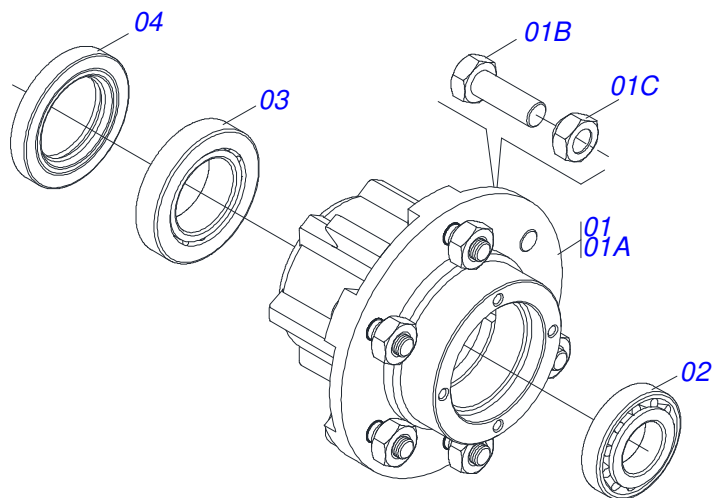

Item	Código	Descrição	Ver Pág.	QT
01	0501110728	CAIXA RODADO COM PARAFUSO		01
01A	0502011121	CAIXA RODADO		01
01B	0501010127	PARAFUSO RODEIRO 9/16UNFX1.7/8CR RECORTADO	G.5	06
01C	0503010035	PORCA CONICA 9/16 UNF		06
02	0503010037	ROLAMENTO 30207		01
03	0503010006	ROLAMENTO 32210 IMPORTADO		01
04	0503012928	RETENTOR 5985-GB		01