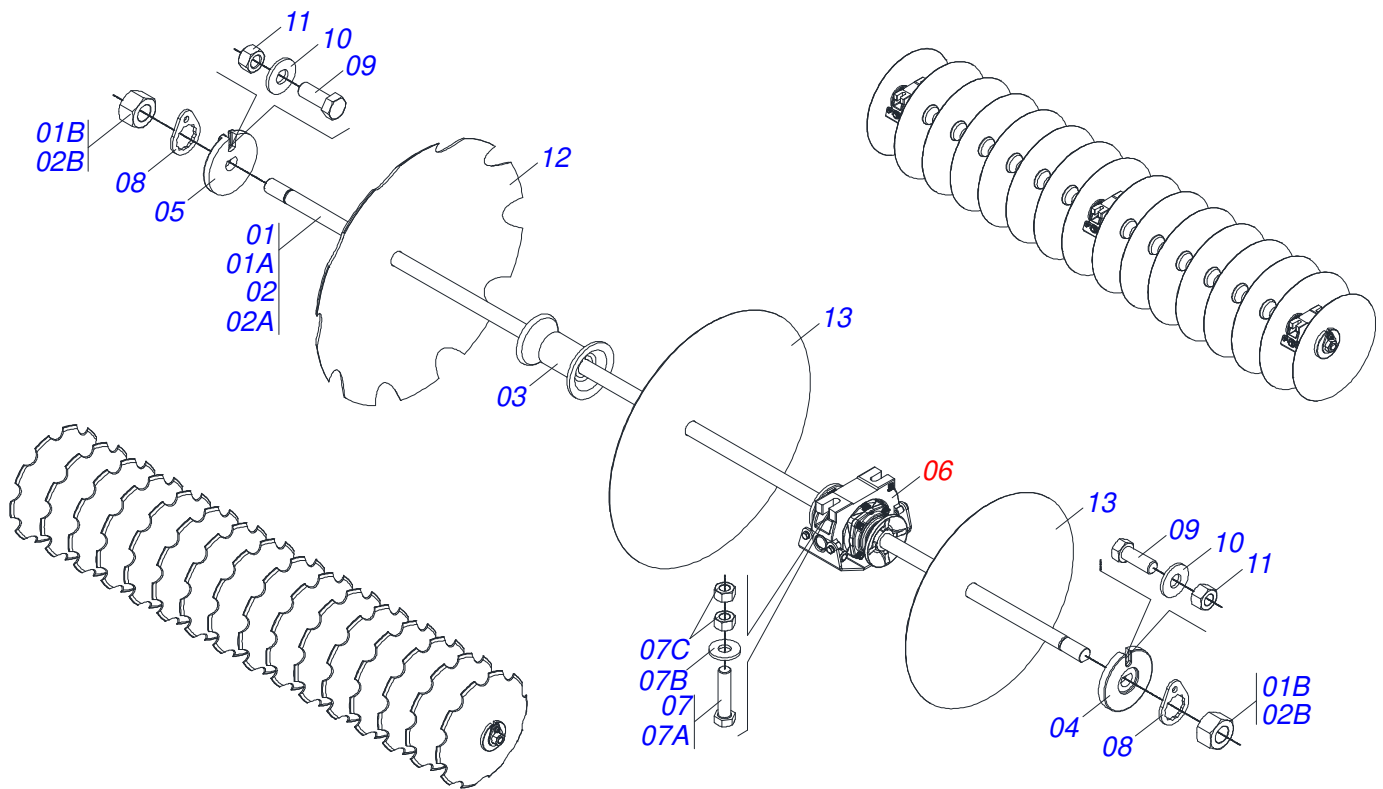

Item	Código	Descrição	Ver Pág.	QT
01	0501040253	EIXO 1.1/4 X 2040 COM PORCAS		01
01A	0501010440	EIXO 1.1/4 X 2040		01
01B	0501010087	PORCA 1.1/4 UNC SEXTAVADA 2 ZN		02
02	0501046982	EIXO 1.1/4 X 2205 COM PORCAS		01
02A	0511016479	EIXO 1.1/4 X 2205		01
02B	0501010087	PORCA 1.1/4 UNC SEXTAVADA 2 ZN		02
03	0502020068	SEPARADOR 167		17
04	0502010834	TRAVA EIXO INTERNO 1.1/4		02
05	0502010835	TRAVA EIXO EXTERNO 1.1/4		02
06	0521047188	MANCAL AGRICOLA DMO 182 X 1.1/4 COM SUPORTE 9 PROTECAO		06
07	0521059224	CONJUNTO PARAFUSO 5/8 UNC X 2.3/4 PARA MANCAL OSCILANTE		12
07A	0501013233	PARAFUSO 5/8 UNC X 2.3/4 C S G.5 ZN		01
07B	0501012140	ARRUELA LISA 16,50 X 40 X 4,00 ZN		01
07C	0503010013	PORCA SEXTAVADA 5/8 UNC G.5 ZN		02
08	0501010455	TRAVA PORCA		04
09	0501010161	PARAFUSO 1/2 UNC X 1.1/4 C S G.2 ZN		04
10	0511017302	ARRUELA LISA 13,50 X 32,50 X 3,0 ZN		04
11	0503010060	PORCA SEXTAVADA 1/2 UNC G.5		04
12	0602025265	DR18X3,5 C60AF02FR1.5/16 9REC TATU		10
12.	0602023108	DR16X3,5 C54AF02FR1.5/16 8R TATU		02
13	0601025255	DL18X3,5 C60AF02FR1.5/16 TATU		10
13.	0601023134	DL16X3,5 C54AF02FR1.5/16 TATU		02