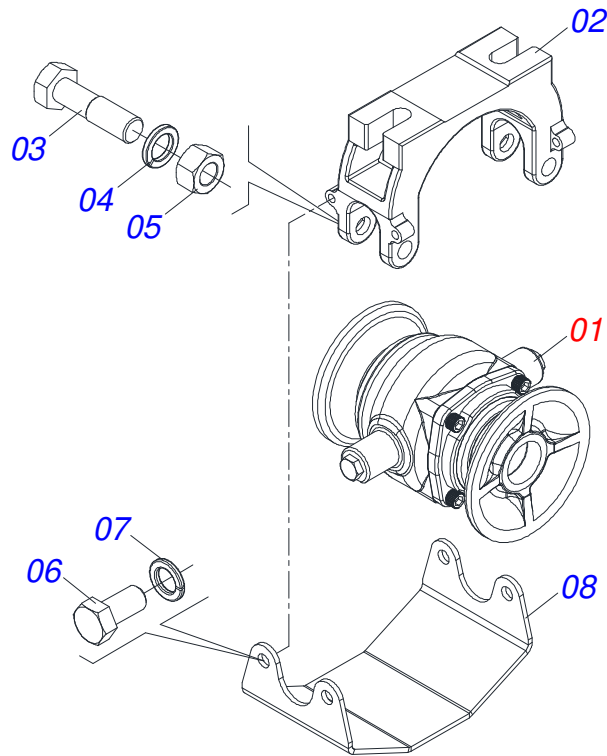

Item	Código	Descrição	Ver Pág.	QT
01	0503010065	PNEU 6.00X 16 - 6LONAS		01
02	0503010068	CAMARA AR 6.00 X 16		01
03	0503010894	RODA 4,50X16X118X6F16,5X152,4		01

Item	Código	Descrição	Ver Pág.	QT
01	0511067334	SUORTE MANGUEIRA		01
02	0503010014	PORCA SEXTAVADA 3/4 UNC (PESADA) G.5 ZN		02
03	0501010322	ARRUELA LISA 20,50 X 46 X 4,00 ZN		02

Item	Código	Descrição	Ver Pág.	QT
01	0503011627	MACHO ENGATE RAPIDO AGRICOLA 1/2 NPT		01
02	0503011882	TAMPA PLASTICA PARA ENGATE RAPIDO MACHO		01

Item	Código	Descrição	Ver Pág.	QT
01	0501040253	EIXO 1.1/4 X 2040 COM PORCAS		01
01A	0501010440	EIXO 1.1/4 X 2040		01
01B	0501010087	PORCA 1.1/4 UNC SEXTAVADA 2 ZN		02
02	0501046982	EIXO 1.1/4 X 2205 COM PORCAS		01
02A	0511016479	EIXO 1.1/4 X 2205		01
02B	0501010087	PORCA 1.1/4 UNC SEXTAVADA 2 ZN		02
03	0502020068	SEPARADOR 167		17
04	0502010834	TRAVA EIXO INTERNO 1.1/4		02
05	0502010835	TRAVA EIXO EXTERNO 1.1/4		02
06	0521047188	MANCAL AGRICOLA DMO 182 X 1.1/4 COM SUPORTE 9 PROTECAO		06
07	0521059224	CONJUNTO PARAFUSO 5/8 UNC X 2.3/4 PARA MANCAL OSCILANTE		12
07A	0501013233	PARAFUSO 5/8 UNC X 2.3/4 C S G.5 ZN		01
07B	0501012140	ARRUELA LISA 16,50 X 40 X 4,00 ZN		01
07C	0503010013	PORCA SEXTAVADA 5/8 UNC G.5 ZN		02
08	0501010455	TRAVA PORCA		04
09	0501010161	PARAFUSO 1/2 UNC X 1.1/4 C S G.2 ZN		04
10	0511017302	ARRUELA LISA 13,50 X 32,50 X 3,0 ZN		04
11	0503010060	PORCA SEXTAVADA 1/2 UNC G.5		04
12	0602025265	DR18X3,5 C60AF02FR1.5/16 9REC TATU		10
12.	0602023108	DR16X3,5 C54AF02FR1.5/16 8R TATU		02
13	0601025255	DL18X3,5 C60AF02FR1.5/16 TATU		10
13.	0601023134	DL16X3,5 C54AF02FR1.5/16 TATU		02