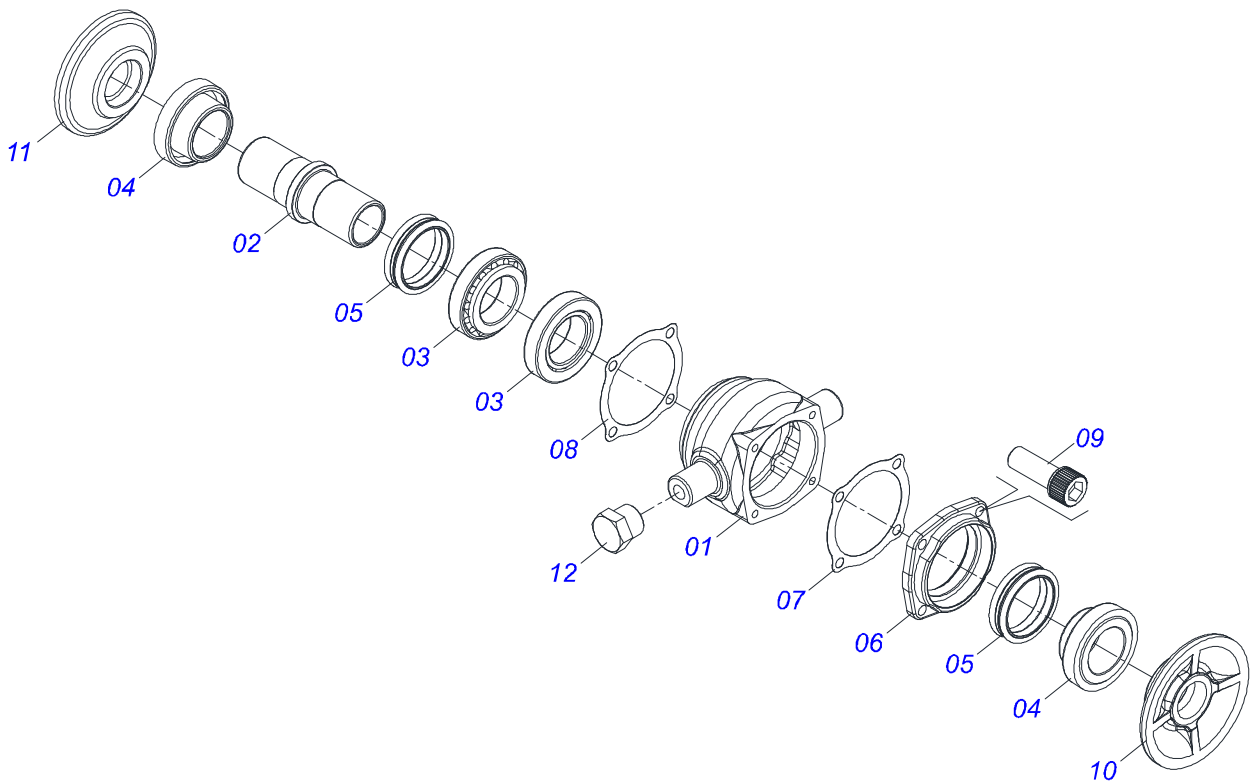

Item	Código	Descrição	Ver Pág.	QT
01	0502012839	CAIXA MANCAL AGRICOLA DM OL OSCILANTE 182/192,5		01
02	0502040060	EIXO CM/DM 182/192,5 SKF 32210		01
03	0503010006	ROLAMENTO 32210 IMPORTADO		02
04	0502010541	PORTA RETENTOR COM LUVA		02
05	0503030026	RETENTOR LP JB-253		02
06	0502020424	TAMPA CAIXA MANCAL AGRICOLA DM O-182/192,225		01
07	0503030013	JUNTA VEDACAO 112 X 90,5 X 0,3		02
08	0503030684	JUNTA VEDACAO 112 X 90,5 X 0,1		01
09	0503010134	PARAFUSO 3/8 UNC X 1 C C SI 12.9		04
10	0502010073	ENCOSTO EXTERNO DISCO		01
11	0502010074	ENCOSTO INTERNO DISCO		01
12	0503010856	BUJAO R 3/8 BSPT		02