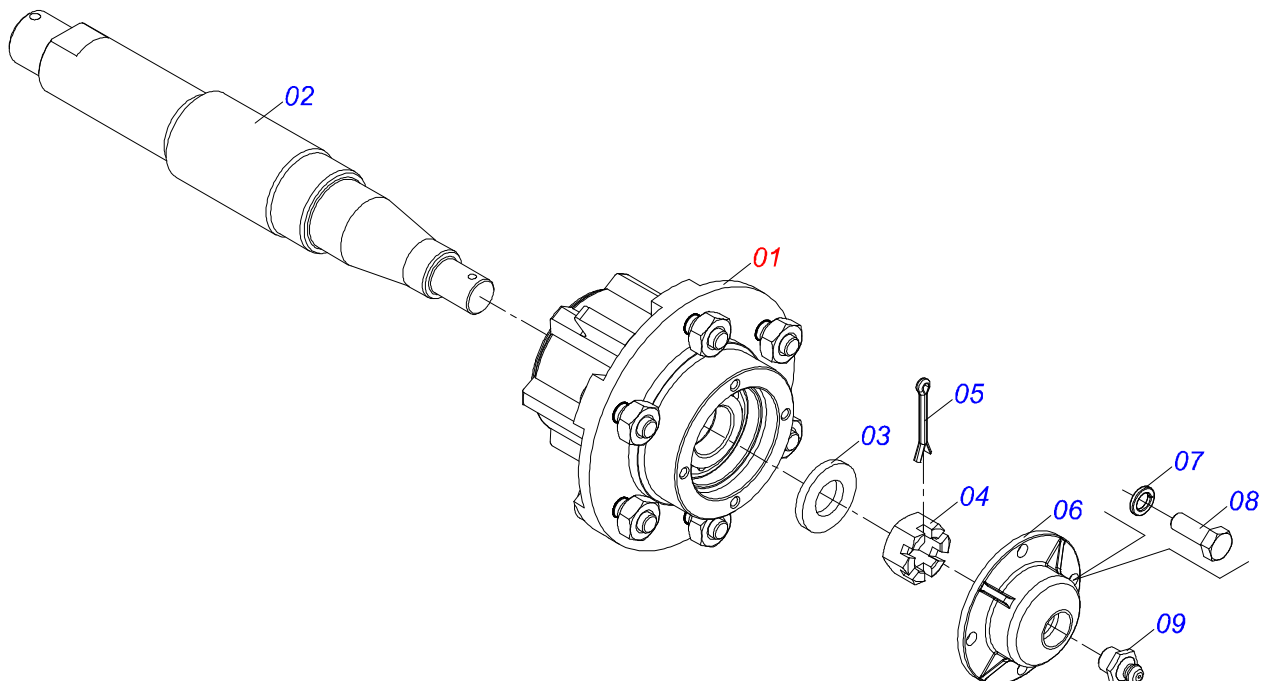

Item	Código	Descrição	Ver Pág.	QT
01	0501051142	CAIXA RODADO COM ROLAMENTO	3	01
02	0521010821	EIXO 63,50 X 420		01
03	0501016545	ARRUELA LISA 26 X 50 X 6,30		01
04	0503030009	PORCA CASTELO 1 UNS 14 FPP X 22		01
05	0503010018	CONTRAPINO 5/32" X 1.1/2"		01
06	0502020591	TAMPA PROTETORA		01
07	0503011444	ARRUELA PRESSAO 5/16		04
08	0503010358	PARAFUSO 5/16 UNC X 7/8 C S G.5		04
09	0503010002	GRAXEIRA 1800		01