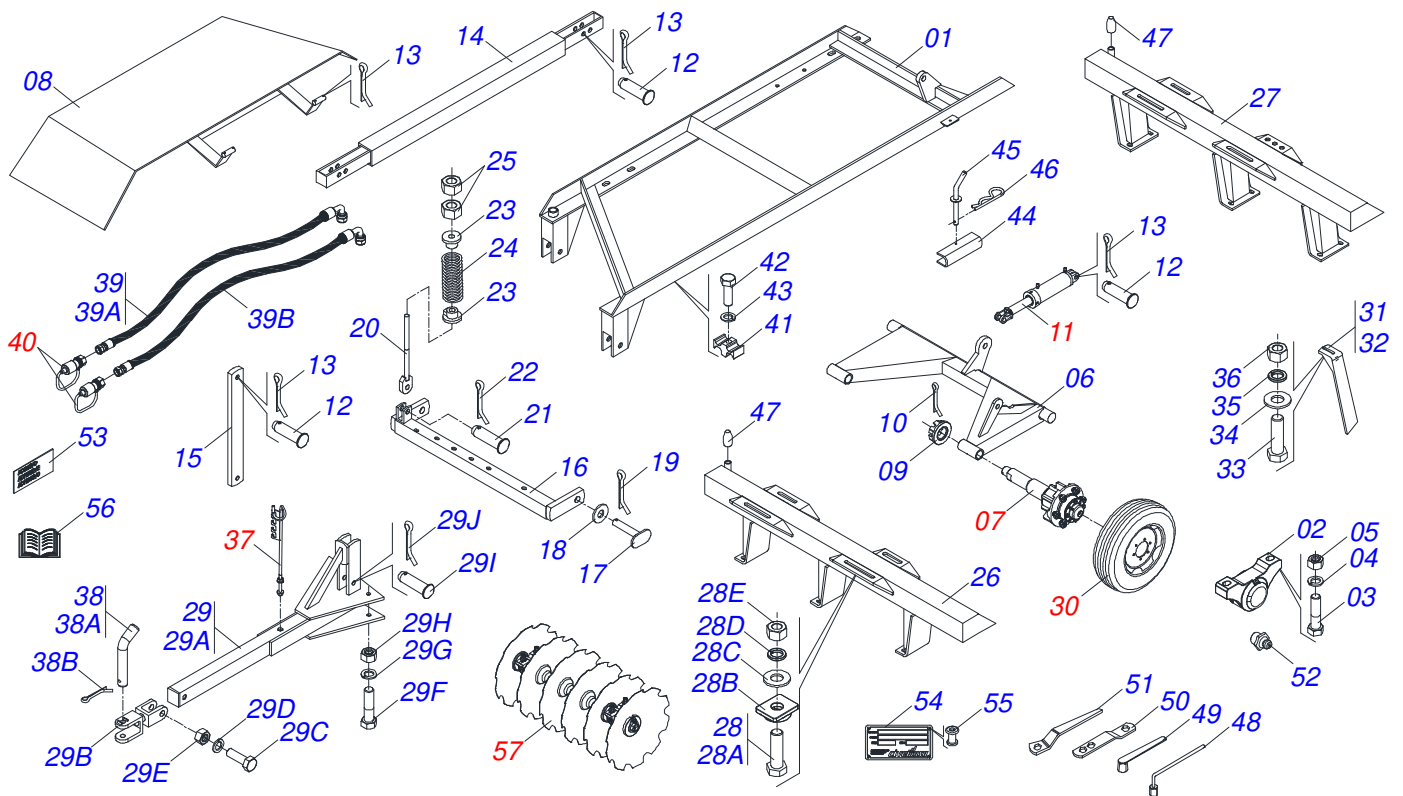

Item	Código	Descrição	Ver Pág.	QT
01	0521069170	QUADRO		01
02	0501110856	MANCAL AGRICOLA ARTICULACAO COM LUVA		02
03	0503810901	PARAFUSO 3/4 UNC X 3.1/2 C S G.5 SA		04
04	0503011442	ARRUELA PRESSAO 3/4 SA		04
05	0503010014	PORCA SEXTAVADA 3/4 UNC (PESADA) G.5 ZN		04
06	0501065477	RODADO		01
07	0501051634	RODADO SEM PNEU	2	02
08	0501063477	TAMPA PROTECAO		01
09	0501011301	PORCA CASTELO 1.1/2 UNC 6 FPP SEXTAVADA 2.5/16 ZN		02
10	0503010010	CONTRAPINO 1/4 X 2.1/2		02
11	0511058441	CILINDRO HIDRAULICO 44,45 X 85,70 X 540 X 179	4	01
12	0521010575	EIXO JUNCAO 25 X 90 FURO 75 ZN		04
13	0503010571	CONTRAPINO 1/4 X 1.1/2		04
14	0501065476	BARRA ESTABILIZADORA		01
15	0511010887	TORRE BARRA ESTABILIZADORA		01
16	0501065471	BARRA ENGATE		01
17	0521817538	EIXO JUNCAO 1.1/2 UNC X 128 P.Q. SA		02
18	0501012916	ARRUELA LISA 40 X 66 X 4,75 ZN		02
19	0503010534	CONTRAPINO 3/8" X 2.1/2" ZN		02
20	0501065133	VARAO MOLA 350		01
21	0521010592	EIXO JUNCAO 27,80 X 80		01
22	0503010571	CONTRAPINO 1/4 X 1.1/2		01
23	0502020392	APOIO MOLA 27		02
24	0503030441	MOLA COMPRESSAO 68,5 X 145 X 12,70		01
25	0501010059	PORCA SEXTAVADA 1 UNC (PESADA) G.5 ZN		02
26	0501063473	CHASSI DIANTEIRO 2020 LD		01
27	0511060420	CHASSI TRASEIRO 2190 LD		01
28	0501040877	PARAFUSO 1 UNC X 3.1/4 CA COMPLETO		08
28A	0501010171	PARAFUSO 1 UNC X 3.1/2 C S G.5 ZN		08
28B	0502012861	TRAVA PARAFUSO 1		08
28C	0501010065	ARRUELA LISA 28 X 58 X 4,75 ZN		08
28D	0503010012	ARRUELA PRESSAO 1 ZN 1K01602		08
28E	0501010059	PORCA SEXTAVADA 1 UNC (PESADA) G.5 ZN		08