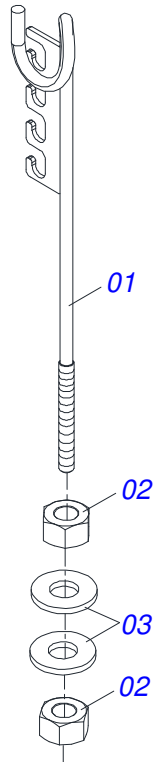

Item	Código	Descrição	Ver Pág.	QT
01	0501051142	CAIXA RODADO COM ROLAMENTO	3	01
02	0521010821	EIXO 63,50 X 420		01
03	0501016545	ARRUELA LISA 26 X 50 X 6,30		01
04	0503030009	PORCA CASTELO 1 UNS 14 FPP X 22		01
05	0503010018	CONTRAPINO 5/32" X 1.1/2"		01
06	0502020591	TAMPA PROTETORA		01
07	0503011444	ARRUELA PRESSAO 5/16		04
08	0503010358	PARAFUSO 5/16 UNC X 7/8 C S G.5		04
09	0503010002	GRAXEIRA 1800		01

Item	Código	Descrição	Ver Pág.	QT
01	0501064255	CAMISA 85,7 X 203		01
02	0521014292	EXTENSOR 44,45 X 396 COM FUROS		01
03	0502040493	GARFO 26,50		01
04	0511060370	LUVA REGULAGEM		01
05	0521014003	CORPO INTERNO REGULAGEM DO RODEIRO		01
06	0503011148	PARAFUSO 3/8 UNC X 1/2 S C S I 12.9		02
07	0503011094	PARAFUSO 3/8 UNC X 2 C C S I 12.9		01
08	0503010025	ARRUELA PRESSAO 3/8		01
09	0503010026	PORCA SEXTAVADA 3/8 UNC G.5 ZN		01
10	0503030385	PLUG CILINDRICO N-002		02
11	0503010042	ANEL O RING 2-214 N 3006-9B 1G05116		01
12	0503010063	PORCA SEXTAVADO AUTOTRAVANTE COM NYLON 1 UNS ALTA G.5 ZN		01
13	0571019710	EMBOLO 44,45 X 85,72 CILINDRO HIDRAULICO		01
14	0503017935	ANEL ZW 008500260 AGEL		01
15	0503018144	ANEL GUIA 6W6-3375-250		01
16	0571019711	SUPORTE ANEIS 44,45 X 85,72		01
17	0503010761	ANEL RASPADOR		01
18	0571019709	TAMPA MOVEL 85,72		01
19	0503017936	ANEL OD 044405200171D-BR AGEL		01
20	0503017938	ANEL GUIA W2-2000-750 (1734)		01
21	0503017937	GAXETA 1870-1750-375-B POLYMAX		01
22	0503017940	ANEL BACK-UP 8-337		02
23	0503017939	ANEL O RING 2-337 N 3006-9B		02
24	0501031796	JOGO REPARO COMPLETO CILINDRO 44,45 X 85,72 B		01

Item	Código	Descrição	Ver Pág.	QT
01	0503010065	PNEU 6.00X 16 - 6LONAS		01
02	0503010068	CAMARA AR 6.00 X 16		01
03	0503010894	RODA 4,50X16X118X6F16,5X152,4		01

Item	Código	Descrição	Ver Pág.	QT
01	0511067334	SUORTE MANGUEIRA		01
02	0503010014	PORCA SEXTAVADA 3/4 UNC (PESADA) G.5 ZN		02
03	0501010322	ARRUELA LISA 20,50 X 46 X 4,00 ZN		02