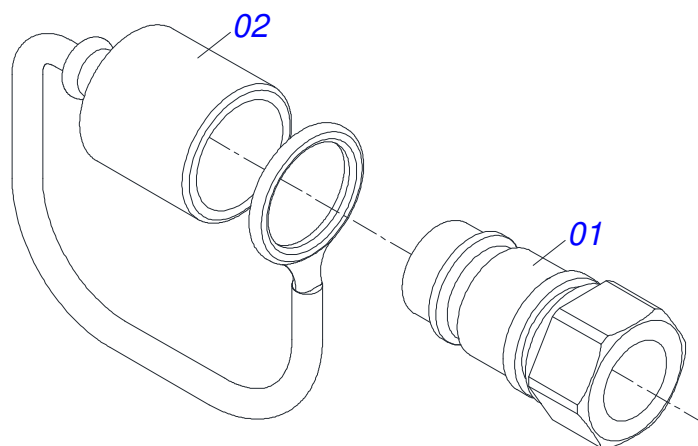

BARRA TRACAO COMPLETA

Item	Código	Descrição	Ver Pág.	QT
01	0501066559	CANUDO BARRA TRACAO 1400		01
02	0501066560	ENGATE TRATOR		01
03	0503010002	GRAXEIRA 1800		01
04	0503019567	CORRENTE SEGURANÇA 1300 X 5/16 COM GANCHO/ARGOLA		01
05	0591014183	PLACA FIXACAO CORRENTE		01
06	0503018754	PORCA AUTOFRENANTE 1 - 8 UNC - 2B G8 ALTA		02
07	0521012087	ARRUELA LISA 27 X 50 X 9,50 ZN		04
08	0501010219	PARAFUSO 1 UNC X 7.1/2 C S G.5 ZN		02
09	0551014872	ARRUELA LISA 26 X 50,8 X 3,00 ZN		02

Item	Código	Descrição	Ver Pág.	QT
01	0503010065	PNEU 6.00X 16 - 6LONAS		01
02	0503010068	CAMARA AR 6.00 X 16		01
03	0503010894	RODA 4,50X16X118X6F16,5X152,4		01

Item	Código	Descrição	Ver Pág.	QT
01	0503010893	RODA 5,50 X 16 X 118 X 6F (17,2 X 152,4)		01
02	0503010033	CAMARA AR 7.50 X 16		01
03	0503010120	PNEU 7.50 X 16 10 LONAS		01

Item	Código	Descrição	Ver Pág.	QT
01	0511067334	SUPORE MANGUEIRA		01
02	0503010014	PORCA SEXTAVADA 3/4 UNC (PESADA) G.5 ZN		02
03	0501010322	ARRUELA LISA 20,50 X 46 X 4,00 ZN		02

Item	Código	Descrição	Ver Pág.	QT
01	0521056233	MANGUEIRA 3/8" X 6000 TR-TM PRETO/VERMELHO		01
01A	0501080443	MANGUEIRA 3/8" X 6000 TR-TM		01
01B	0503034495	MANOPLA MANGUEIRA HIDRAULICA (VERMELHO)		01
01C	0503034492	MANOPLA MANGUEIRA HIDRAULICA (PRETO)		01
01D	0503018952	PARAFUSO PLASTICO PANELA PH 2,5 X 10 ZB		06
02	0521055893	MANGUEIRA 3/8" X 5850 TR-TM PRETO/AZUL		01
02A	0501080421	MANGUEIRA 3/8" X 5850 TR-TM		01
02B	0503034492	MANOPLA MANGUEIRA HIDRAULICA (PRETO)		01
02C	0503034494	MANOPLA MANGUEIRA HIDRAULICA (AZUL)		01
02D	0503018952	PARAFUSO PLASTICO PANELA PH 2,5 X 10 ZB		06