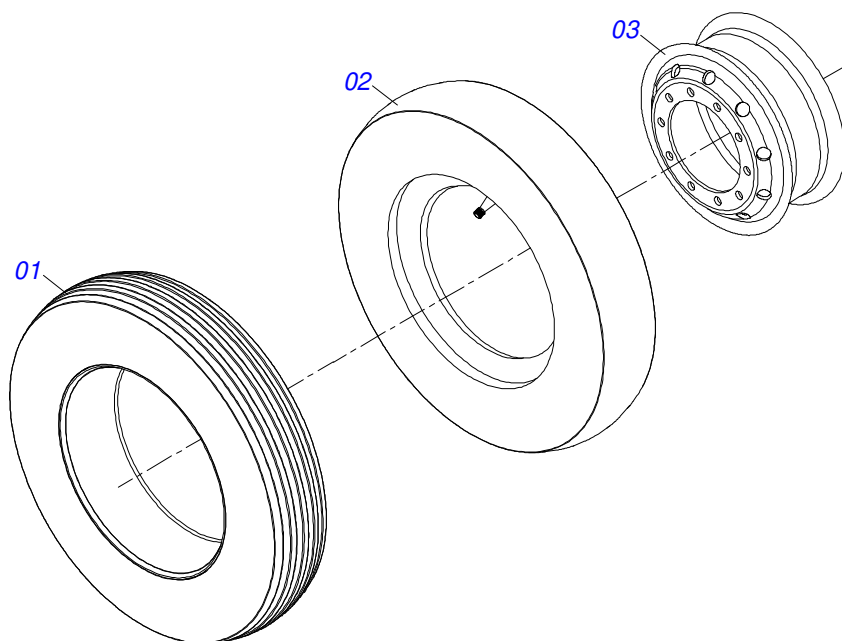

BARRA TRACAO COMPLETA

Item	Código	Descrição	Ver Pág.	QT
01	0501060188	BARRA TRACAO 1400		01
02	0521061775	ENGATE AO TRATOR		01
03	0501010060	PARAFUSO 1 UNC X 6.1/2 C S G.5		01
04	0503011438	ARRUELA PRESSAO 1		01
05	0501010059	PORCA SEXTAVADA 1 UNC (PESADA) G.5 ZN		01

BARRA TRACAO COMPLETA

Item	Código	Descrição	Ver Pág.	QT
01	0501066559	CANUDO BARRA TRACAO 1400		01
02	0501066560	ENGATE TRATOR		01
03	0503010002	GRAXEIRA 1800		01
04	0503019567	CORRENTE SEGURANÇA 1300 X 5/16 COM GANCHO/ARGOLA		01
05	0591014183	PLACA FIXACAO CORRENTE		01
06	0503018754	PORCA AUTOFRENANTE 1 - 8 UNC - 2B G8 ALTA		02
07	0521012087	ARRUELA LISA 27 X 50 X 9,50 ZN		04
08	0501010219	PARAFUSO 1 UNC X 7.1/2 C S G.5 ZN		02
09	0551014872	ARRUELA LISA 26 X 50,8 X 3,00 ZN		02