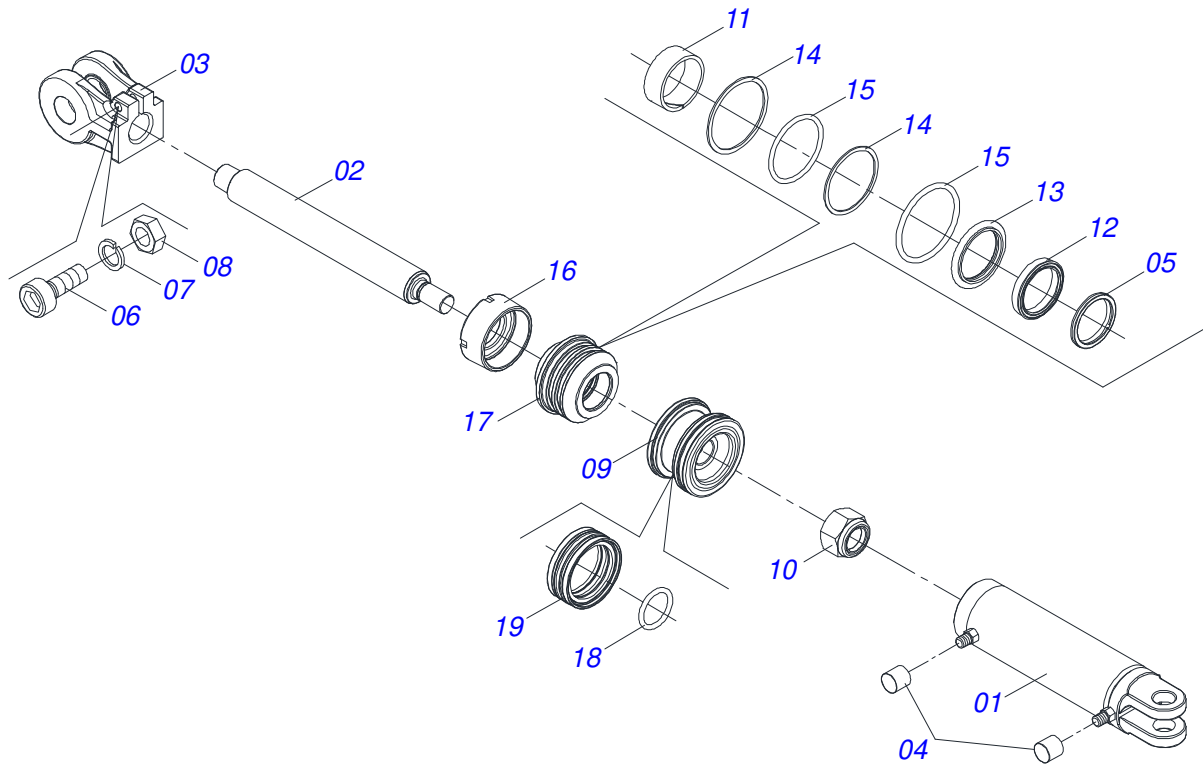

Item	Código	Descrição	Ver Pág.	QT
01	0511070658	CAMISA 101,6 X 394		01
02	0571019958	EXTENSOR CILINDRO HIDRAULICO 50,80 X 398		01
03	0502040747	GARFO 32,54		01
04	0503030385	PLUG CILINDRICO N-002		02
05	0503010039	ANEL RASPADOR D-2000 1G24231		01
06	0503011094	PARAFUSO 3/8 UNC X 2 C C S I 12.9		01
07	0503011443	ARRUELA PRESSAO 3/8		01
08	0503010026	PORCA SEXTAVADA 3/8 UNC G.5 ZN		01
09	0502012820	EMBOLO 50,80 X 101,60		01
10	0503010817	PORCA SEXTAVADA AUTOTRAVANTE COM NYLON 1.1/4 UNF ALTA G.5 ZN		01
11	0503018025	ANEL GUIA W2-2250-750 (3097 AGEL)		01
12	0503018026	GAXETA 1870-2000-375 B POLYMAX		01
13	0503018024	ANEL BS OD050805200171D-BR		01
14	0503011061	ANEL BACK-UP 8-342		02
15	0503010338	ANEL O RING 2-342 N 3006-9B		02
16	0502012822	TAMPA MOVEL 101,60		01
17	0502012821	SUPORTE ANEIS 50,80 X 101,60		01
18	0503018029	ANEL O RING 2-217 N 3006 90B		01
19	0503015633	VEDACAO SELEMASTER DSM PCB0NB102-NCRO		01