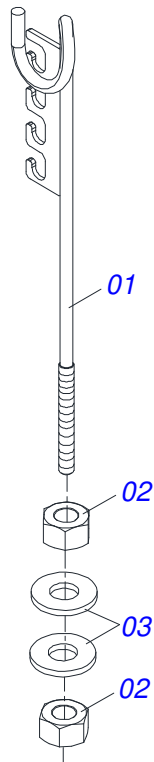

Item	Código	Descrição	Ver Pág.	QT
01	0511067334	SUPORE MANGUEIRA		01
02	0503010014	PORCA SEXTAVADA 3/4 UNC (PESADA) G.5 ZN		02
03	0501010322	ARRUELA LISA 20,50 X 46 X 4,00 ZN		02