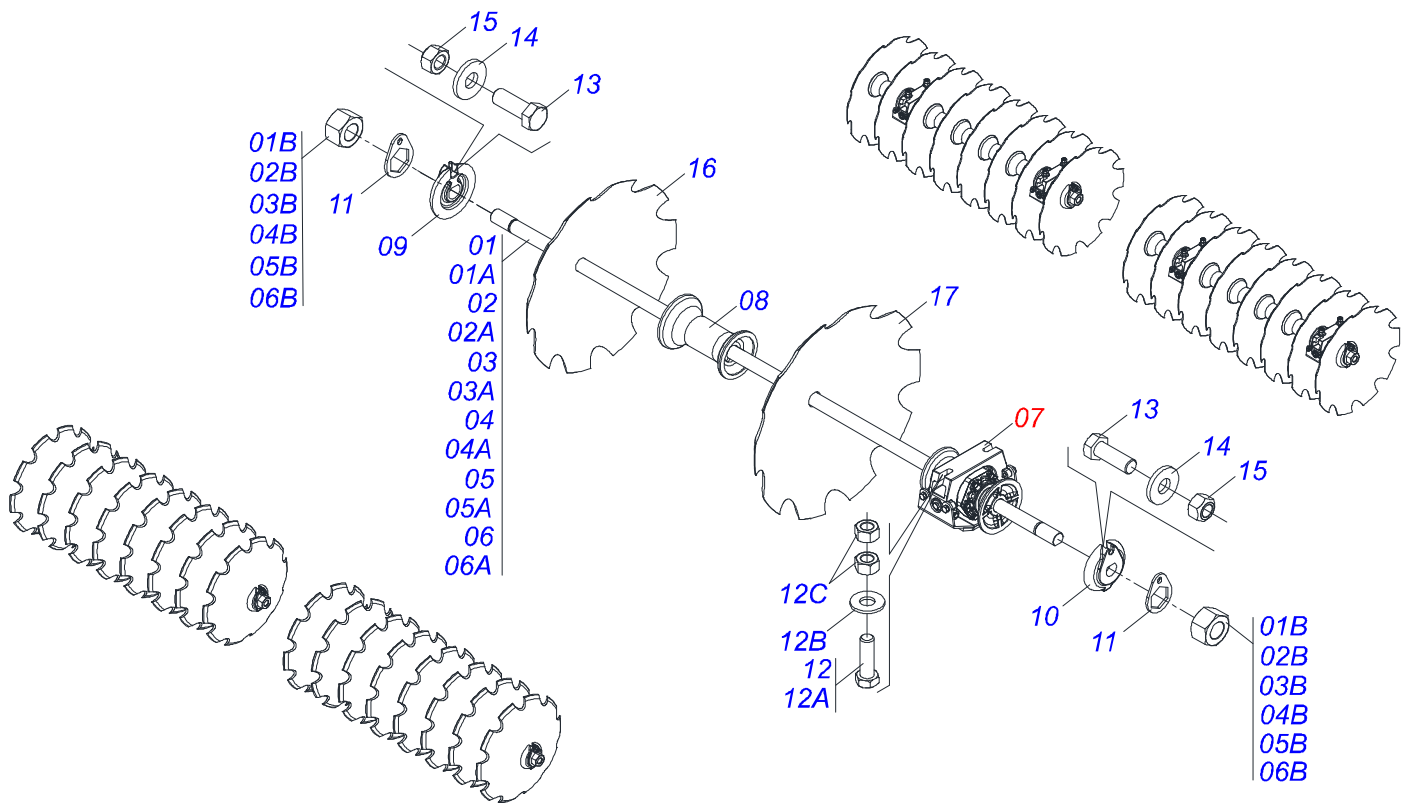

Item	Código	Descrição	Ver Pág.	16	19	21	23	24	25	26	28	29
01	0501043837	EIXO 1.1/2 6FPP X 1735 COM PORCAS		02	00	00	00	00	00	00	00	01
01A	0511010225	EIXO 1.1/2 6FPP X 1735		01	00	00	00	00	00	00	00	01
01B	0501010110	PORCA 1.1/2 NC 6FPP SEXTAVADO 2.3/8 ZN		02	00	00	00	00	00	00	00	02
02	0501043757	EIXO 1.1/2 6FPP X 2195 COM PORCAS		00	01	00	00	00	00	00	00	00
02A	0511012602	EIXO 1.1/2 6FPP X 2195		00	01	00	00	00	00	00	00	00
02B	0501010110	PORCA 1.1/2 NC 6FPP SEXTAVADO 2.3/8 ZN		00	02	00	00	00	00	00	00	00
03	0501043756	EIXO 1.1/2 6FPP X 1965 COM PORCAS		00	01	00	00	00	00	00	00	00
03A	0511010230	EIXO 1.1/2 6FPP X 1965		00	01	00	00	00	00	00	00	00
03B	0501010110	PORCA 1.1/2 NC 6FPP SEXTAVADO 2.3/8 ZN		00	02	00	00	00	00	00	00	00
04	0501043835	EIXO 1.1/2 6FPP X 1040 COM PORCAS		00	00	03	02	00	00	00	00	00
04A	0511010224	EIXO 1.1/2 6FPP X 1040		00	00	01	01	00	00	00	00	00
04B	0501010110	PORCA 1.1/2 NC 6FPP SEXTAVADO 2.3/8 ZN		00	00	02	02	00	00	00	00	00
05	0501043689	EIXO 1.1/2 6FPP X 1275 COM PORCAS		00	00	01	01	04	03	02	00	00
05A	0511012600	EIXO 1.1/2 6FPP X 1275		00	00	01	01	01	01	01	00	00
05B	0501010110	PORCA 1.1/2 NC 6FPP SEXTAVADO 2.3/8 ZN		00	00	02	02	02	02	02	00	00
06	0501043697	EIXO 1.1/2 6FPP X 1505 COM PORCAS		00	00	00	01	00	01	02	04	03
06A	0511012601	EIXO 1.1/2 6FPP X 1505		00	00	00	01	00	01	01	01	01
06B	0501010110	PORCA 1.1/2 NC 6FPP SEXTAVADO 2.3/8 ZN		00	00	00	02	00	02	02	02	02
07	0521047184	MANCAL AGRICOLA DMO 225 X 1.1/2 COM SUPORTE 19 COM PROTECAO IMP		06	06	08	08	08	08	08	08	08
08	0502010621	SEPARADOR 225 FURROW FILLER 1.1/2		08	11	09	11	12	13	14	16	17
09	0502010871	TRAVA EIXO EXTERNO 1.1/2		02	02	04	04	04	04	04	04	04
10	0502010872	TRAVA EIXO INTERNO 1.1/2		02	02	04	04	04	04	04	04	04
11	0501018592	TRAVA PORCA 1.5/8 SEXTAVADA 60,0/60,2		04	04	08	08	08	08	08	08	08
12	0521047597	CONJUNTO PARAFUSO 5/8 UNC X 2.1/2 PARA MANCAL OSCILANTE		12	12	16	16	16	16	16	16	16
12A	0503010233	PARAFUSO 5/8 UNC X 2.1/2 CS G.5 ZN		01	01	01	01	01	01	01	01	01
12B	0501012140	ARRUELA LISA 16,50 X 40 X 4,00 ZN		01	01	01	01	01	01	01	01	01
12C	0503010013	PORCA SEXTAVADA 5/8 UNC G.5 ZN		02	02	02	02	02	02	02	02	02
13	0503011267	PARAFUSO 5/8 UNC X 1.1/2 C S G.5 ZN		04	04	08	08	08	08	08	08	08
14	0503010027	ARRUELA PRESSAO 5/8 ZN		04	04	08	08	08	08	08	08	08
15	0503010013	PORCA SEXTAVADA 5/8 UNC G.5 ZN		04	04	08	08	08	08	08	08	08
16	0602029396	DR 22 X 4,75 C69AF02FR1.9/16 10R		16	19	21	23	24	25	26	28	29
16.	0602027355	DR 20 X 3,50 C53AF02FR1.9/16 10R		16	19	21	23	24	25	26	28	29