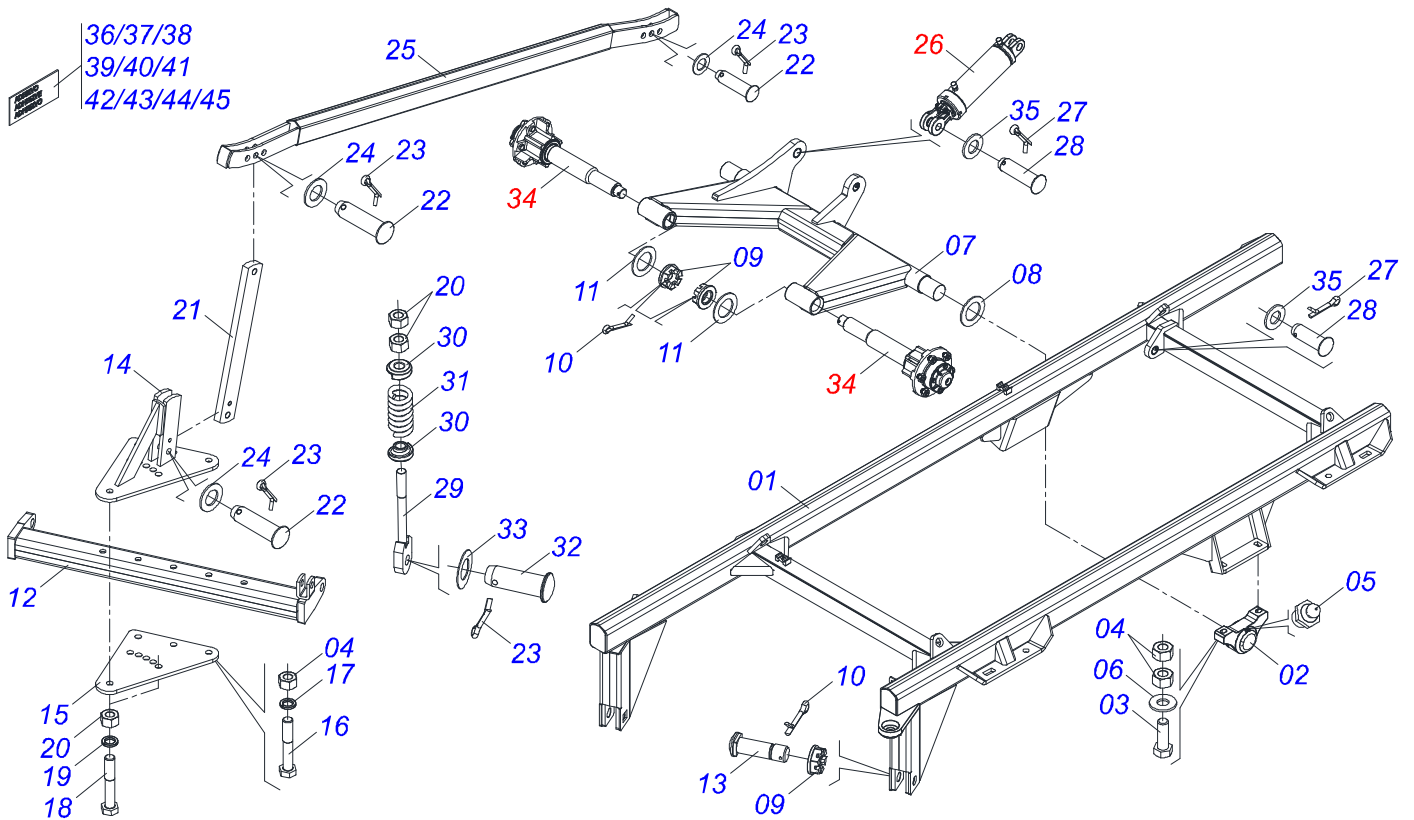

Item	Código	Descrição	Ver Pág.	QT
01	0531061016	QUADRO		01
02	0501110856	MANCAL AGRICOLA ARTICULACAO COM LUVA		02
03	0503010797	PARAFUSO 3/4 UNC X 4 CS G.5 ZN		04
04	0503010014	PORCA SEXTAVADA 3/4 UNC (PESADA) G.5 ZN		11
05	0503010002	GRAXEIRA 1800		02
06	0501010322	ARRUELA LISA 20,50 X 46 X 4,00 ZN		04
07	0501065518	RODEIRO		01
08	0501017579	ARRUELA LISA 63,50 X 102 X 4,75 ZN		02
09	0501011301	PORCA CASTELO 1.1/2 UNC 6 FPP SEXTAVADA 2.5/16 ZN		04
10	0503010010	CONTRAPINO 1/4 X 2.1/2		04
11	0511019880	ARRUELA LISA 38,50 X 100 X 4,75 ZN		02
12	0501063260	BARRA ENGATE		01
13	0521017538	EIXO JUNCAO 1.1/2 UNC X 128 P.Q. ZN		02
14	0501066099	PLACA SUPERIOR COM SUPORTE		01
15	0501010241	PLACA SUPERIOR/INFERIOR		01
16	0503011198	PARAFUSO 3/4 UNC X 6 CS G.5		03
17	0503011442	ARRUELA PRESSAO 3/4 SA		03
18	0501010060	PARAFUSO 1 UNC X 6.1/2 C S G.5		02
19	0503011438	ARRUELA PRESSAO 1		02
20	0501010059	PORCA SEXTAVADA 1 UNC (PESADA) G.5 ZN		04
21	0511012972	TORRE BARRA ESTABILIZADORA		01
22	0521010576	EIXO JUNCAO 25 X 95 FURO 80 ZN		03
23	0503010571	CONTRAPINO 1/4 X 1.1/2		04
24	0501011445	ARRUELA LISA 26 X 46 X 3,00 ZN		03
25	0511066932	BARRA ESTABILIZADORA		01
26	0511059180	CILINDRO HIDRAULICO 50,80 X 101,60 X 515 X 203	7	01
27	0503010523	CONTRAPINO 1/4 X 2		02
28	0521010779	EIXO JUNCAO 31,75 X 95 FURO 80 ZN		02
29	0501064698	VARAO MOLA 480		01
30	1902020392	APOIO MOLA 27		02
31	0503030441	MOLA COMPRESSAO 68,5 X 145 X 12,70		01
32	0521010592	EIXO JUNCAO 27,80 X 80		01
33	0561011883	ARRUELA LISA 28,5 X 51,5 X 1,50 ZN		01