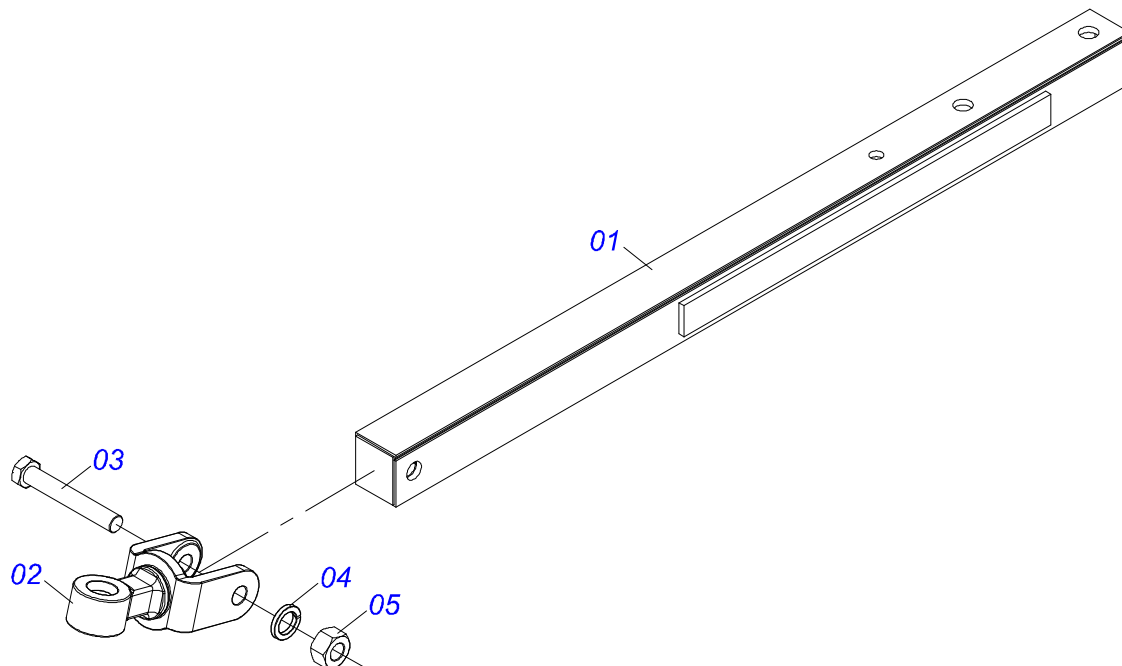

BARRA TRACAO COMPLETA

Item	Código	Descrição	Ver Pág.	QT
01	0501060188	BARRA TRACAO 1400		01
02	0521061775	ENGATE AO TRATOR		01
03	0501010060	PARAFUSO 1 UNC X 6.1/2 C S G.5		01
04	0503011438	ARRUELA PRESSAO 1		01
05	0501010059	PORCA SEXTAVADA 1 UNC (PESADA) G.5 ZN		01