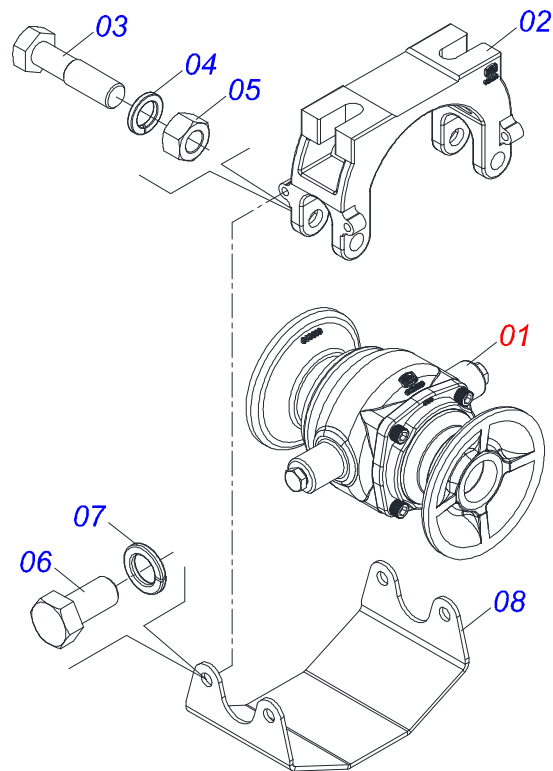

Item	Código	Descrição	Ver Pág.	QT
01	0521050837	MANCAL AGRICOLA DMO 225 X 1.1/2 IMP	20	01
02	0502012854	SUPORTE MANCAL AGRICOLA DM OL OSCILANTE 182/192,5		01
03	0501011541	PARAFUSO 5/8 UNC X 3 CS G.5 ZN1K28066		02
04	0503010027	ARRUELA PRESSAO 5/8 ZN		02
05	0503010013	PORCA SEXTAVADA 5/8 UNC G.5 ZN		02
06	0503011334	PARAFUSO 3/8 UNC X 3/4 CS G.5 ZN		04
07	0503010025	ARRUELA PRESSAO 3/8		04
08	0581014143	CAPA PROTETORA MANCAIS OSCILANTE 182/192/225		01