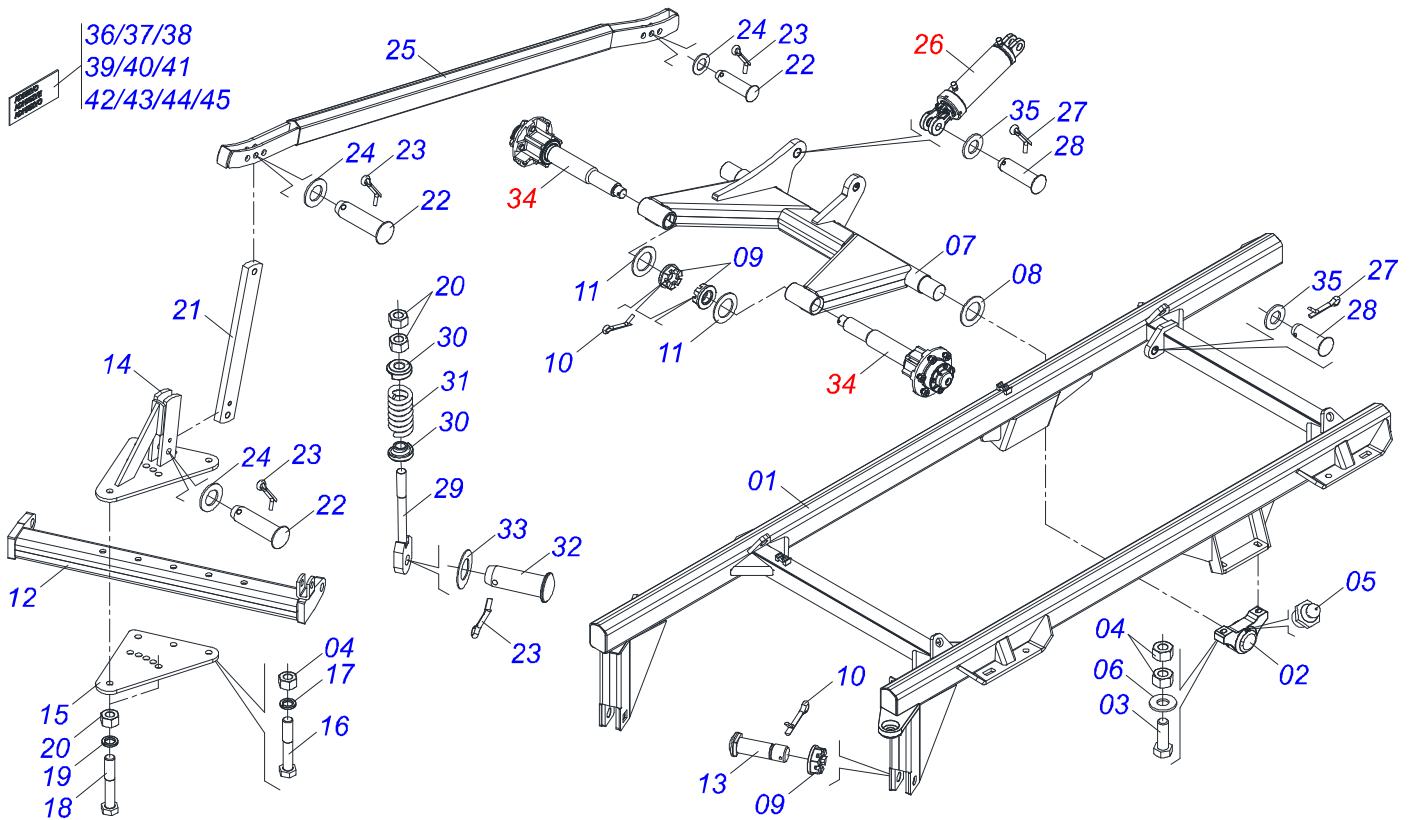

Item	Código	Descrição	Ver Pág.	QT
01	0511069787	QUADRO		01
02	0501110856	MANCAL AGRICOLA ARTICULACAO COM LUVA		02
03	0503010797	PARAFUSO 3/4 UNC X 4 CS G.5 ZN		04
04	0503010014	PORCA SEXTAVADA 3/4 UNC (PESADA) G.5 ZN		11
05	0503010002	GRAXEIRA 1800		02
06	0501010322	ARRUELA LISA 20,50 X 46 X 4,00 ZN		04
07	0501065518	RODEIRO		01
08	0501017579	ARRUELA LISA 63,50 X 102 X 4,75 ZN		02
09	0501011301	PORCA CASTELO 1.1/2 UNC 6 FPP SEXTAVADA 2.5/16 ZN		04
10	0503010010	CONTRAPINO 1/4 X 2.1/2		04
11	0511019880	ARRUELA LISA 38,50 X 100 X 4,75 ZN		02
12	0501063260	BARRA ENGATE		01
13	0521017538	EIXO JUNCAO 1.1/2 UNC X 128 P.Q. ZN		02
14	0501066099	PLACA SUPERIOR COM SUPORTE		01
15	0501010241	PLACA SUPERIOR/INFERIOR		01
16	0503011198	PARAFUSO 3/4 UNC X 6 CS G.5		03
17	0503011442	ARRUELA PRESSAO 3/4 SA		03
18	0501010060	PARAFUSO 1 UNC X 6.1/2 C S G.5		02
19	0503011438	ARRUELA PRESSAO 1		02
20	0501010059	PORCA SEXTAVADA 1 UNC (PESADA) G.5 ZN		04
21	0511012972	TORRE BARRA ESTABILIZADORA		01
22	0521010576	EIXO JUNCAO 25 X 95 FURO 80 ZN		03
23	0503010571	CONTRAPINO 1/4 X 1.1/2		04
24	0501011445	ARRUELA LISA 26 X 46 X 3,00 ZN		03
25	0511066932	BARRA ESTABILIZADORA		01
26	0511059180	CILINDRO HIDRAULICO 50,80 X 101,60 X 515 X 203	7	01
27	0503010523	CONTRAPINO 1/4 X 2		02
28	0521010779	EIXO JUNCAO 31,75 X 95 FURO 80 ZN		02
29	0501064698	VARAO MOLA 480		01
30	1902020392	APOIO MOLA 27		02
31	0503030441	MOLA COMPRESSAO 68,5 X 145 X 12,70		01
32	0521010592	EIXO JUNCAO 27,80 X 80		01
33	0561011883	ARRUELA LISA 28,5 X 51,5 X 1,50 ZN		01