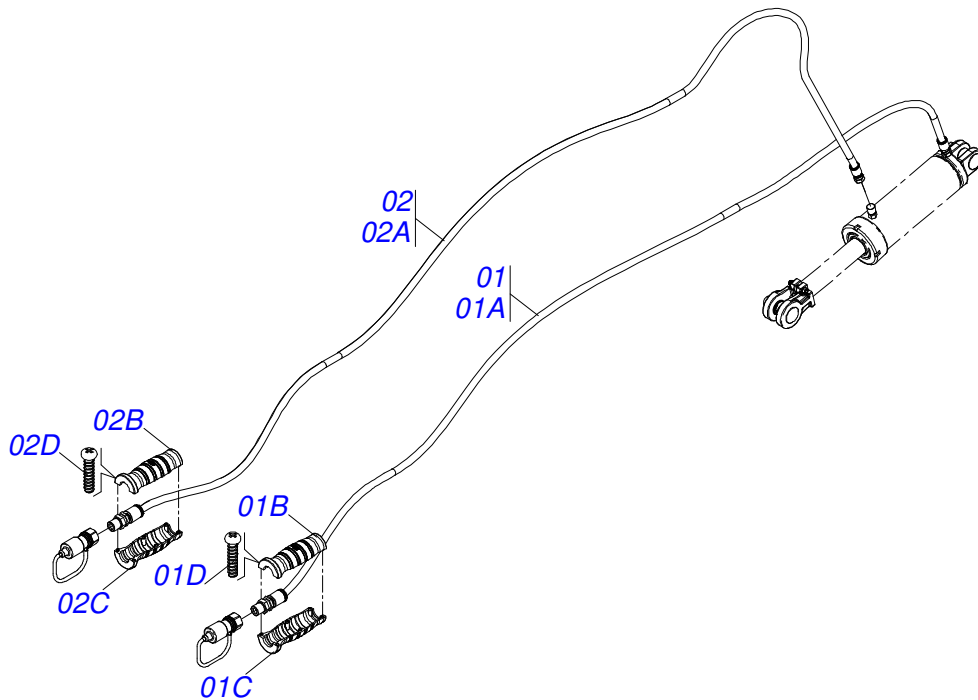

Item	Código	Descrição	Ver Pág.	QT
01	0521056233	MANGUEIRA 3/8" X 6000 TR-TM PRETO/VERMELHO		01
01A	0501080443	MANGUEIRA 3/8" X 6000 TR-TM		01
01B	0503034495	MANOPLA MANGUEIRA HIDRAULICA (VERMELHO)		01
01C	0503034492	MANOPLA MANGUEIRA HIDRAULICA (PRETO)		01
01D	0503018952	PARAFUSO PLASTICO PANELA PH 2,5 X 10 ZB		06
02	0521055893	MANGUEIRA 3/8" X 5850 TR-TM PRETO/AZUL		01
02A	0501080421	MANGUEIRA 3/8" X 5850 TR-TM		01
02B	0503034492	MANOPLA MANGUEIRA HIDRAULICA (PRETO)		01
02C	0503034494	MANOPLA MANGUEIRA HIDRAULICA (AZUL)		01
02D	0503018952	PARAFUSO PLASTICO PANELA PH 2,5 X 10 ZB		06