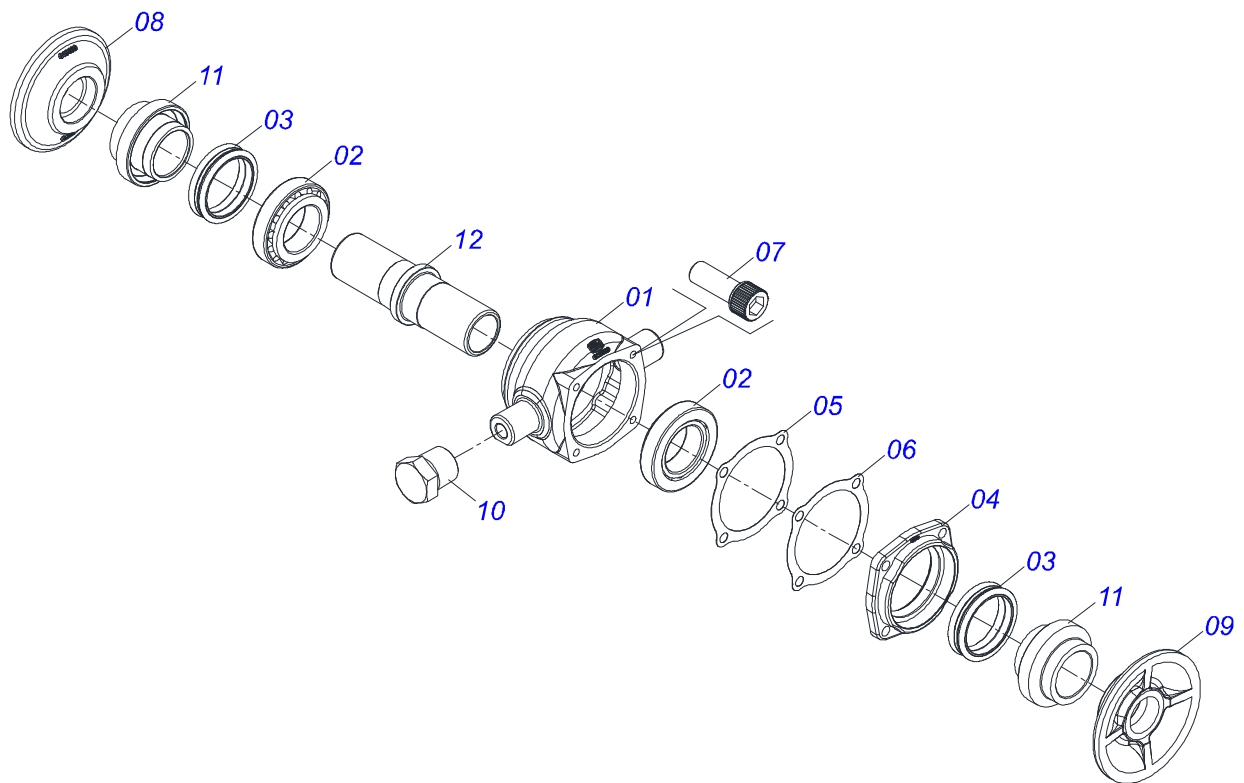

Item	Código	Descrição	Ver Pág.	QT
01	0502012839	CAIXA MANCAL AGRICOLA DM OL OSCILANTE 182/192,5		01
02	0503010006	ROLAMENTO 32210 IMPORTADO		02
03	0503030026	RETENTOR LP JB-253		02
04	0502020424	TAMPA CAIXA MANCAL AGRICOLA DM O-182/192,225		01
05	0503030013	JUNTA VEDACAO 112 X 90,5 X 0,3		01
06	0503030684	JUNTA VEDACAO 112 X 90,5 X 0,1		01
07	0503010134	PARAFUSO 3/8 UNC X 1 C C SI 12.9		04
08	0502010605	ENCOSTO INTERNO DISCO		01
09	0502010604	ENCOSTO EXTERNO DISCO		01
10	0503010856	BUJAO R 3/8 BSPT		02
11	0502010821	PORTA RETENTOR COM BUCHA		02
12	0502040611	EIXO MANCAL AGRICOLA DM OL 225 (1.1/2)		01