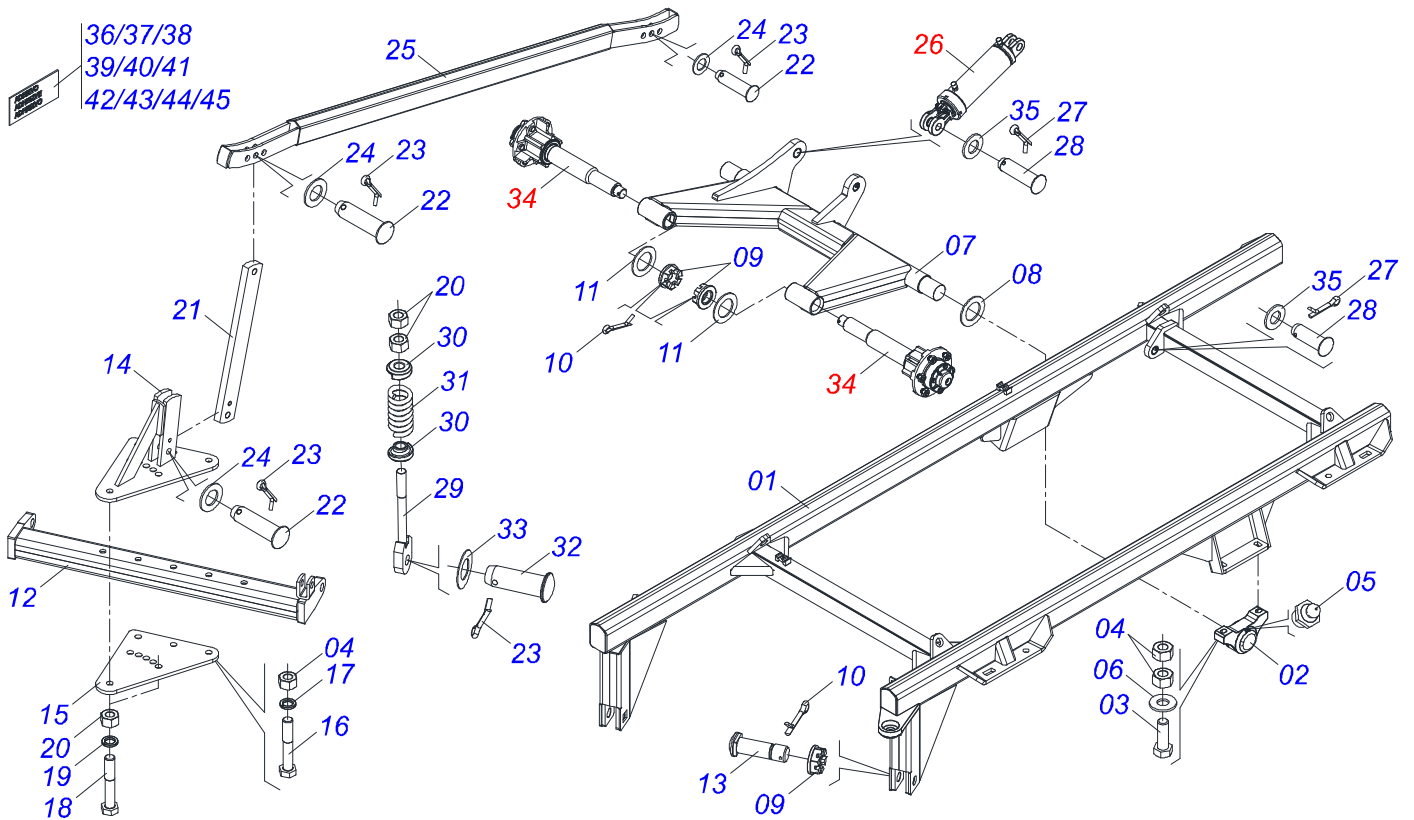

Item	Código	Descrição	Ver Pág.	QT
01	0521067519	QUADRO		01
02	0501110856	MANCAL AGRICOLA ARTICULACAO COM LUVA		02
03	0503010797	PARAFUSO 3/4 UNC X 4 CS G.5 ZN		04
04	0503010014	PORCA SEXTAVADA 3/4 UNC (PESADA) G.5 ZN		11
05	0503010002	GRAXEIRA 1800		02
06	0501010322	ARRUELA LISA 20,50 X 46 X 4,00 ZN		04
07	0501066950	RODEIRO		01
08	0501017579	ARRUELA LISA 63,50 X 102 X 4,75 ZN		02
09	0501011301	PORCA CASTELO 1.1/2 UNC 6 FPP SEXTAVADA 2.5/16 ZN		04
10	0503010010	CONTRAPINO 1/4 X 2.1/2		04
11	0511019880	ARRUELA LISA 38,50 X 100 X 4,75 ZN		02
12	0501060370	BARRA ENGATE		01
13	0521017538	EIXO JUNCAO 1.1/2 UNC X 128 P.Q. ZN		02
14	0501066099	PLACA SUPERIOR COM SUPORTE		01
15	0501010241	PLACA SUPERIOR/INFERIOR		01
16	0503011198	PARAFUSO 3/4 UNC X 6 CS G.5		03
17	0503011442	ARRUELA PRESSAO 3/4 SA		03
18	0501010060	PARAFUSO 1 UNC X 6.1/2 C S G.5		02
19	0503011438	ARRUELA PRESSAO 1		02
20	0501010059	PORCA SEXTAVADA 1 UNC (PESADA) G.5 ZN		04
21	0511012972	TORRE BARRA ESTABILIZADORA		01
22	0521010576	EIXO JUNCAO 25 X 95 FURO 80 ZN		03
23	0503010571	CONTRAPINO 1/4 X 1.1/2		04
24	0501011445	ARRUELA LISA 26 X 46 X 3,00 ZN		03
25	0511066932	BARRA ESTABILIZADORA		01
26	0511058298	CILINDRO HIDRAULICO 44,45 X 85,7 X 515 X 203	6	01
27	0503010523	CONTRAPINO 1/4 X 2		02
28	0521010779	EIXO JUNCAO 31,75 X 95 FURO 80 ZN		02
29	0501064698	VARAO MOLA 480		01
30	1902020392	APOIO MOLA 27		02
31	0503030441	MOLA COMPRESSAO 68,5 X 145 X 12,70		01
32	0521010592	EIXO JUNCAO 27,80 X 80		01
33	0561011883	ARRUELA LISA 28,5 X 51,5 X 1,50 ZN		01