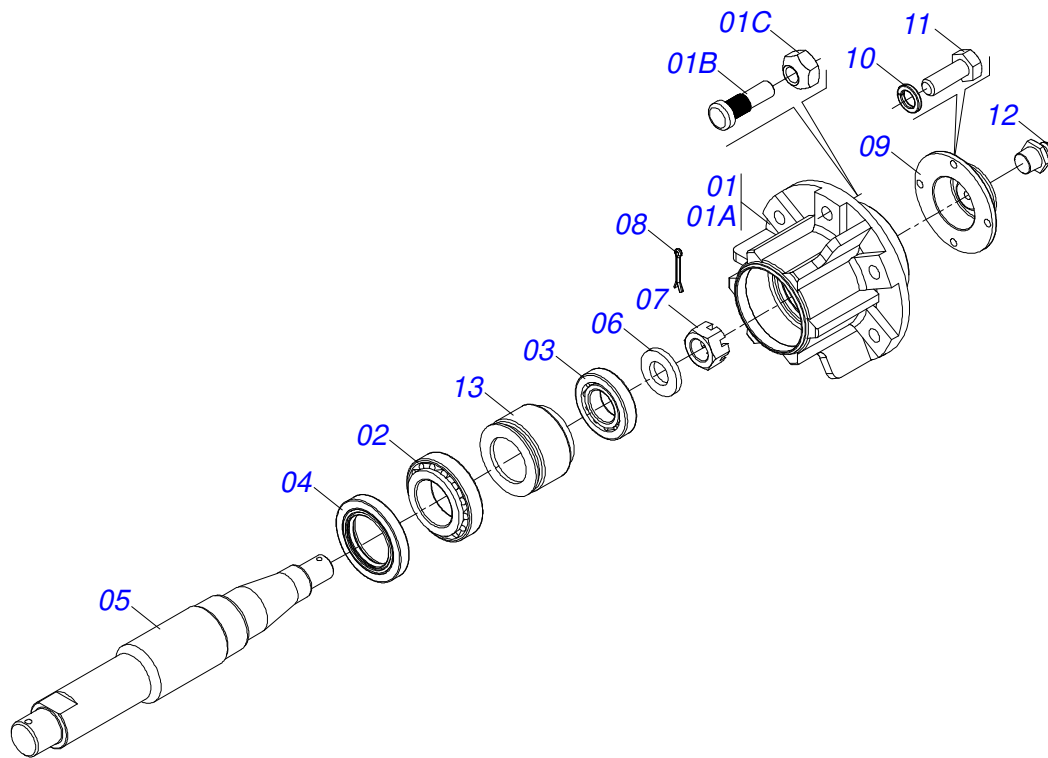

Item	Código	Descrição	Ver Pág.	QT
01	0501110728	CAIXA RODADO COM PARAFUSO		01
01A	0502011121	CAIXA RODADO		01
01B	0501010127	PARAFUSO RODEIRO 9/16UNFX1.7/8CR G.5		06
01C	0503010035	PORCA CONICA 9/16 UNF		06
02	0503012171	ROLAMENTO 32210 SKF		01
03	0503012170	ROLAMENTO 30207 SKF		01
04	0503012928	RETENTOR 5985-GB		01
05	0521010821	EIXO 63,50 X 420		01
06	0501016545	ARRUELA LISA 26 X 50 X 6,30		01
07	0503030009	PORCA CASTELO 1 UNS 14 FPP X 22		01
08	0503010018	CONTRAPINO 5/32" X 1.1/2"		01
09	0502020591	TAMPA PROTETORA		01
10	0503011444	ARRUELA PRESSAO 5/16		04
11	0503010358	PARAFUSO 5/16 UNC X 7/8 C S G.5		04
12	0503010002	GRAXEIRA 1800		01
13	1882970002	GRAXA SABAO LITIO NLGI2-EP 1J27010		00