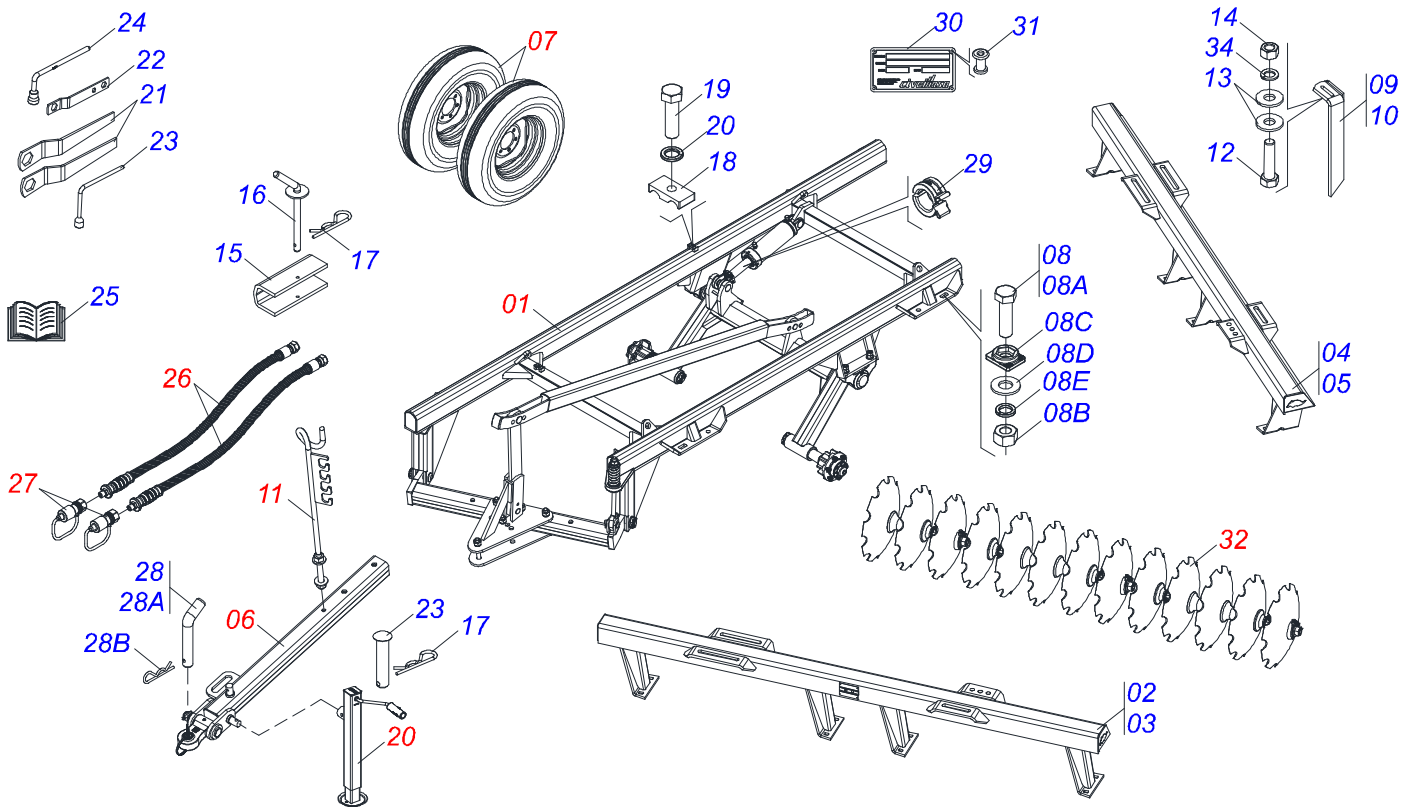

GRADES

GACCRL - 16/19/21/23/24/25/26/28/29D

Código: 0501093933
Série: S-0324
Revisão: 00
Data da Revisão: SETEMBRO/2024

CATÁLOGO DE PEÇAS

CIVEMASA

PRODUTOS

Código	Descrição
0120700134	GACCRL 19X24X4,75 DR DMO E 1.1/2 S-0324
0120700135	GACCRL 21X24X4,75 DR DMO E 1.1/2 S-0324
0120700136	GACCRL 23X24X4,75 DR DMO E 1.1/2 S-0324
0120700137	GACCRL 24X26X4,75 DR DMO E 1.1/2 S-0324
0120700138	GACCRL 25X24X4,75 DR DMO E 1.1/2 S-0324
0120700139	GACCRL 25X24X4,75 DR DMO E 1.1/2 S-0324
0120700140	GACCRL 26X24X6 DR DMO C/ET E 1.1/2 S-0324
0120700141	GACCRL 29X24X4,75 DR DMO E 1.1/2 S-0324
0120700142	GACCRL 6009 16X24X4,75 DR DMO E 1.1/2 S-0324
0120700143	GACCRL 6009 21X24X4,75 DR DMO E 1.1/2 S-0324
0120700144	GACCRL 6009 23X24X4,75 DR DMO E 1.1/2 S-0324
0120700146	GACCRL 6009 28X24X4,75 DR DMO E 1.1/2 S-0324
0120700145	GACCRL 6009 28X24X6 DR DMO E 1.1/2 S-0324

INDICE

0909097355	CHASSI COMPLETO	1
0511049141	QUADRO COMPLETO - 16D	2
0511049140	QUADRO COMPLETO - 19/25D	3
0531040090	QUADRO COMPLETO - 26D	4
0511049143	QUADRO COMPLETO - 28/29D	5
0511058298	CILINDRO HIDRAULICO 44,45 X 85,7 X 515 X 203	6
0511059180	CILINDRO HIDRAULICO 50,80 X 101,60 X 515 X 203	7
0501051636	RODADO SEM PNEU	8
0501051142	CAIXA RODADO COM ROLAMENTO	9
0501055300	RODADO SEM PNEU	10
0501041096	BARRA TRACAO COMPLETA	11
0501044596	BARRA TRACAO COMPLETA	12
0503060094	RODA COM PNEU 600 X 16-6L COMPLETO	13
0503060091	RODA COM PNEU 7,50 X 16-10L COMPLETO	14
0501040257	SUPORTE MANGUEIRA 3/4 X 975 COMPLETO	15
0503011360	JOGO MANGUEIRA	16
0501053834	MACHO ENGATE RAPIDO 1/2 NPT	17
0909097358	SEÇÃO DE DISCOS COMPLETO	18
0521047184	MANCAL AGRICOLA DMO 225 X 1.1/2 COM SUPORTE COM PROTECAO IMP	19
0521050837	MANCAL AGRICOLA DMO 225 X 1.1/2 IMP	20