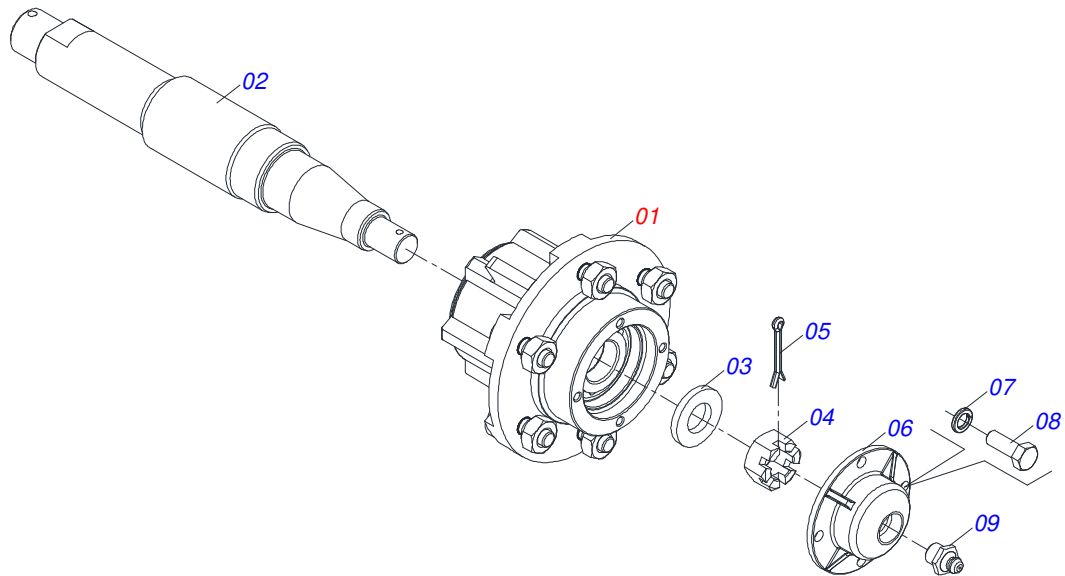

Item	Código	Descrição	Ver Pág.	QT
01	0501051142	CAIXA RODADO COM ROLAMENTO	9	01
02	0521010822	EIXO 63,50 X 520		01
03	0501016545	ARRUELA LISA 26 X 50 X 6,30		01
04	0503030009	PORCA CASTELO 1 UNS 14 FPP X 22		01
05	0503010018	CONTRAPINO 5/32" X 1.1/2"		01
06	0502020591	TAMPA PROTETORA		01
07	0503011444	ARRUELA PRESSAO 5/16		04
08	0503010358	PARAFUSO 5/16 UNC X 7/8 C S G.5		04
09	0503010002	GRAXEIRA 1800		01