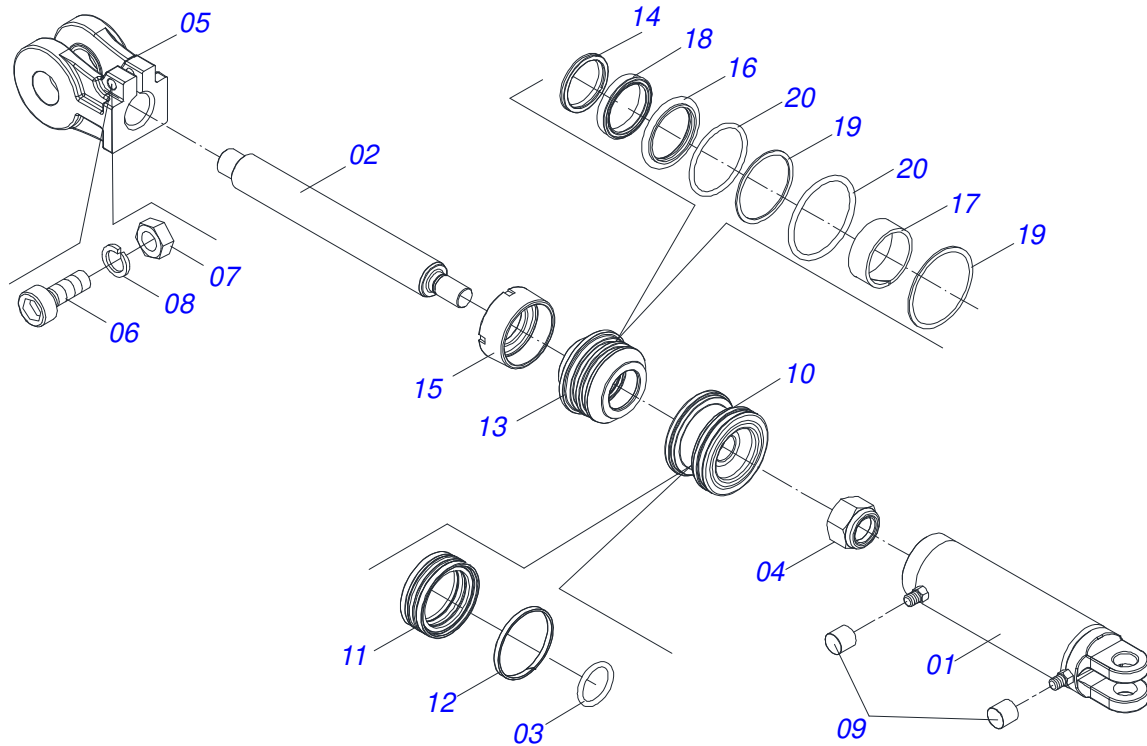

Item	Código	Descrição	Ver Pág.	QT
01	0511061588	CAMISA 85,70 X 384		01
02	0521010421	EXTENSOR CILINDRO HIDRAULICO 44,45 X 396		01
03	0503010042	ANEL O RING 2-214 N 3006-9B 1G05116		01
04	0503010063	PORCA SEXTAVADO AUTOTRAVANTE COM NYLON 1 UNS ALTA G.5 ZN		01
05	0502040747	GARFO 32,54		01
06	0503011094	PARAFUSO 3/8 UNC X 2 C C S I 12.9		01
07	0503010026	PORCA SEXTAVADA 3/8 UNC G.5 ZN		01
08	0503010025	ARRUELA PRESSAO 3/8		01
09	0503030385	PLUG CILINDRICO N-002		02
10	0571019710	EMBOLO 44,45 X 85,72 CILINDRO HIDRAULICO		01
11	0503017935	ANEL ZW 008500260 AGEL		01
12	0503018144	ANEL GUIA 6W6-3375-250		01
13	0571019711	SUPORTE ANEIS 44,45 X 85,72		01
14	0503010761	ANEL RASPADOR		01
15	0571019709	TAMPA MOVEL 85,72		01
16	0503017936	ANEL OD 044405200171D-BR AGEL		01
17	0503017938	ANEL GUIA W2-2000-750 (1734)		01
18	0503017937	GAXETA 1870-1750-375-B POLYMAX		01
19	0503017940	ANEL BACK-UP 8-337		02
20	0503017939	ANEL O RING 2-337 N 3006-9B		02