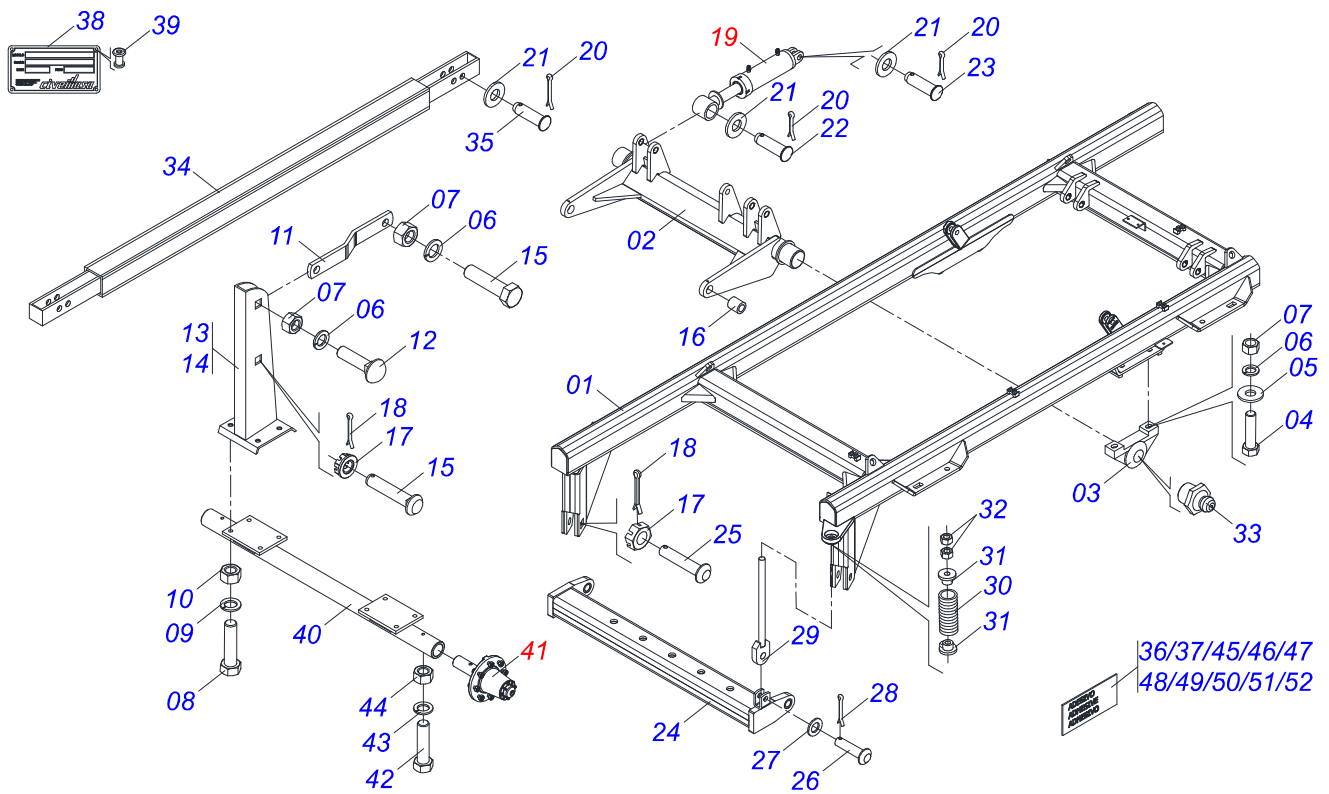

Item	Código	Descrição	Ver Pág.	QT
01	0521063229	QUADRO		01
02	0501067244	RODEIRO		01
03	0502010972	MANCAL AGRICOLA ARTICULADO		02
04	0503011432	PARAFUSO 1 UNC X 4 CS G.5 ZN		06
05	0501010065	ARRUELA LISA 28 X 58 X 4,75 ZN		04
06	0503011438	ARRUELA PRESSAO 1		08
07	0501010059	PORCA SEXTAVADA 1 UNC (PESADA) G.5 ZN		08
08	0501010125	PARAFUSO 3/4 UNC X 2.1/2 C S G.5 ZN		08
09	0503011442	ARRUELA PRESSAO 3/4 SA		08
10	0503010014	PORCA SEXTAVADA 3/4 UNC (PESADA) G.5 ZN		08
11	0501110404	BARRA SUSTENTACAO COM LUVA		02
12	0511017974	PRENDEDOR TORRE SUSPENSAO 1 ZN		02
13	0501068260	TORRE SUSPENSAO DIREITA		01
14	0501068261	TORRE SUSPENSAO ESQUERDA		01
15	0511018006	PRENDEDOR TORRE SUSPENSAO R1.1/2UNCX105 ZN		02
16	0521010737	LUVA 50,4/50,6X 38,5 X 35		02
17	0501011301	PORCA CASTELO 1.1/2 UNC 6 FPP SEXTAVADA 2.5/16 ZN		04
18	0503010010	CONTRAPINO 1/4 X 2.1/2		04
19	0511059181	CILINDRO HIDRAULICO 50,80 X 101,60 X 515 X 248	3	02
20	0503010523	CONTRAPINO 1/4 X 2		05
21	0501017779	ARRUELA LISA 32 X 60 X 4,75		05
22	0521010547	EIXO JUNCAO 31,75 X 165 FURO 150 ZN		02
23	0511010174	EIXO JUNCAO 31,75 X 150 C A		02
24	0501067241	BARRA ENGATE		01
25	0521017538	EIXO JUNCAO 1.1/2 UNC X 128 P.Q. ZN		02
26	0521010592	EIXO JUNCAO 27,80 X 80		01
27	0561011883	ARRUELA LISA 28,5 X 51,5 X 1,50 ZN		01
28	0503010571	CONTRAPINO 1/4 X 1.1/2		01
29	0501064699	VARAO MOLA 32 A 44		01
30	0503030441	MOLA COMPRESSAO 68,5 X 145 X 12,70		01
31	1902020394	APOIO MOLA		02
32	0501010087	PORCA 1.1/4 UNC SEXTAVADA 2 ZN		02