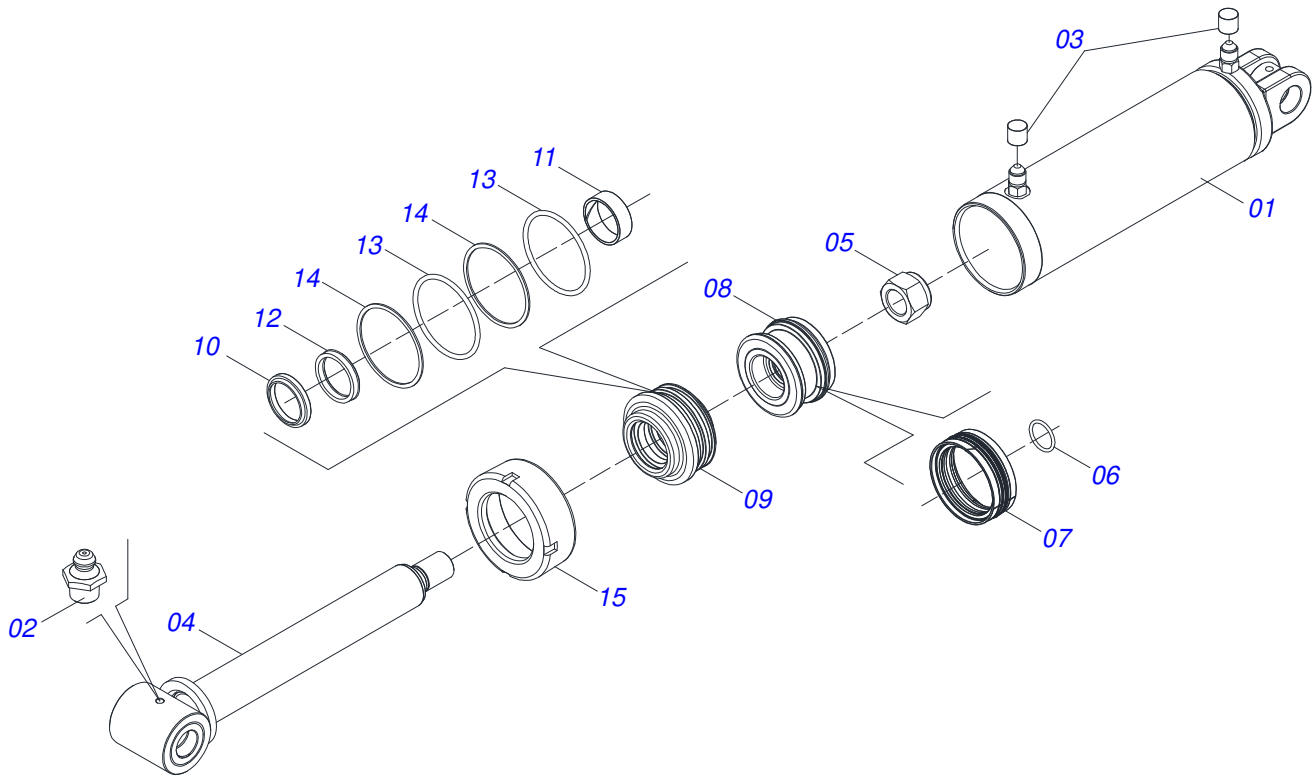

Item	Código	Descrição	Ver Pág.	QT
01	0501067256	CAMISA 101,60 X 364		01
02	0503010002	GRAXEIRA 1800		02
03	0503030385	PLUG CILINDRICO N-002		02
04	0521066345	HASTE CILINDRO 50,80 X 452		01
05	0503010817	PORCA SEXTAVADA AUTOTRAVANTE COM NYLON 1.1/4 UNF ALTA G.5 ZN		01
06	0503010345	ANEL O RING 2-218 N 3006-9B 1G04609		01
07	0503015633	VEDACAO SELEMASTER DSM PCB0NB102-NCRO		01
08	0502012842	EMBOLO 50,80 X 101,60		01
09	0581010678	SUPORTE ANEIS 50,80 X 101		01
10	0503015636	VEDACAO SCRAPER WAE302000-Z04		01
11	0503018025	ANEL GUIA W2-2250-750 (3097 AGEL)		01
12	0503018026	GAXETA 1870-2000-375 B POLYMAX		01
13	0503010338	ANEL O RING 2-342 N 3006-9B		02
14	0503011061	ANEL BACK-UP 8-342		02
15	0502012822	TAMPA MOVEL 101,60		01