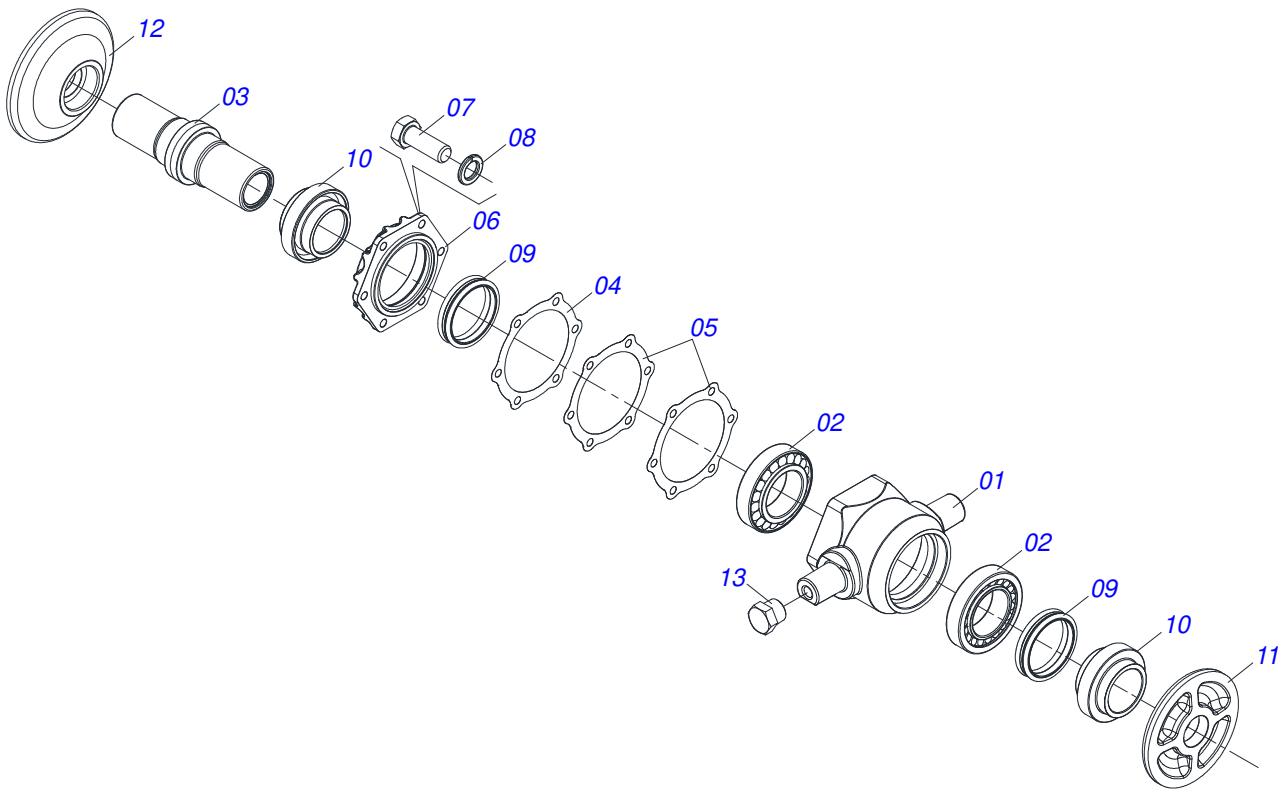

Item	Código	Descrição	Ver Pág.	QT
01	0502020691	CAIXA MANCAL AGRICOLA OSCILANTE	01	
02	0503010005	ROLAMENTO 32212 IMPORTADO	02	
03	0502010899	EIXO CM/DM	01	
04	0503030685	JUNTA VEDACAO 142 X 113,2 X 0,1	01	
05	0503030030	JUNTA VEDACAO 142 X 113,2 X 0,3	02	
06	0502020161	TAMPA CAIXA DM MRO-225 1.5/8	01	
07	0503010237	PARAFUSO 3/8 UNC X 1 C S G.5	06	
08	0503011443	ARRUELA PRESSAO 3/8	06	
09	0503030027	RETENTOR LP JB-255	02	
10	0502040287	PORTA RETENTOR COM BUCHA	02	
11	0502040239	ENCOSTO EXTERNO DOS DISCOS	01	
12	0502040240	ENCOSTO INTERNO DOS DISCOS	01	
13	0503010856	BUJAO R 3/8 BSPT	02