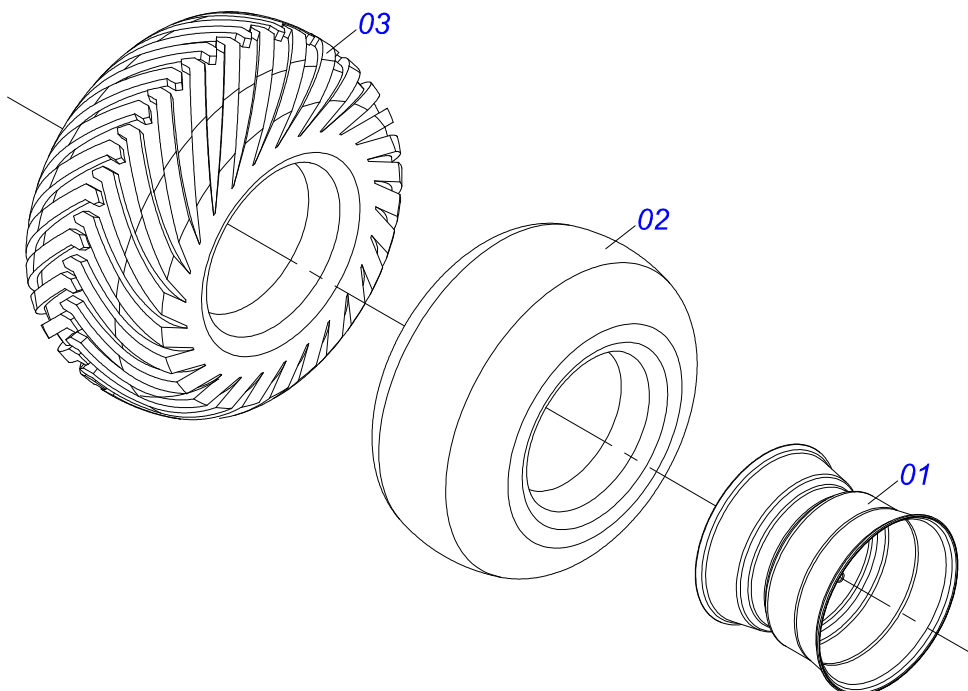

BARRA TRACAO COMPLETA

Item	Código	Descrição	Ver Pág.	QT
01	0501069323	BARRA TRACAO		01
02	1902040223	PINO ENGATE		01
03	0521012545	EIXO JUNCAO 38,00 X 183 PQ		01
04	0501011301	PORCA CASTELO 1.1/2 UNC 6 FPP SEXTAVADA 2.5/16 ZN		07
05	0503010010	CONTRAPINO 1/4 X 2.1/2		07
06	0511014902	EIXO JUNCAO 25 X 100 CABECA FRESADA ZN		01
07	0503010571	CONTRAPINO 1/4 X 1.1/2		01
08	1902040327	ANEL TRAVA ENGATE		01
09	1902040732	U ENGATE		01
10	0501067250	PLACA SUPERIOR COM SUPORTE		01
11	0511016137	PLACA SUPERIOR/INFERIOR		01
12	0521010779	EIXO JUNCAO 31,75 X 95 FURO 80 ZN		01
13	0503010523	CONTRAPINO 1/4 X 2		01
14	0501016419	PARAFUSO 1.1/2 NC X 192 ZN		06

Item	Código	Descrição	Ver Pág.	QT
01	0502040223	PINO ENGATE RH 91C		01
02	0502040327	ANEL TRAVA ENGATE		01
03	0511014902	EIXO JUNCAO 25 X 100 CABECA FRESADA ZN		01
04	0503010571	CONTRAPINO 1/4 X 1.1/2		01
05	1902040733	U DE ENGATE		01
06	0521012545	EIXO JUNCAO 38,00 X 183 PQ		01
07	0501011301	PORCA CASTELO 1.1/2 UNC 6 FPP SEXTAVADA 2.5/16 ZN		07
08	0503010010	CONTRAPINO 1/4 X 2.1/2		07
09	0511016137	PLACA SUPERIOR/INFERIOR		01
10	0501067250	PLACA SUPERIOR COM SUPORTE		01
11	0501016419	PARAFUSO 1.1/2 NC X 192 ZN		06
12	0521010779	EIXO JUNCAO 31,75 X 95 FURO 80 ZN		01
13	0503010523	CONTRAPINO 1/4 X 2		01
14	0501069323	BARRA TRACAO		01