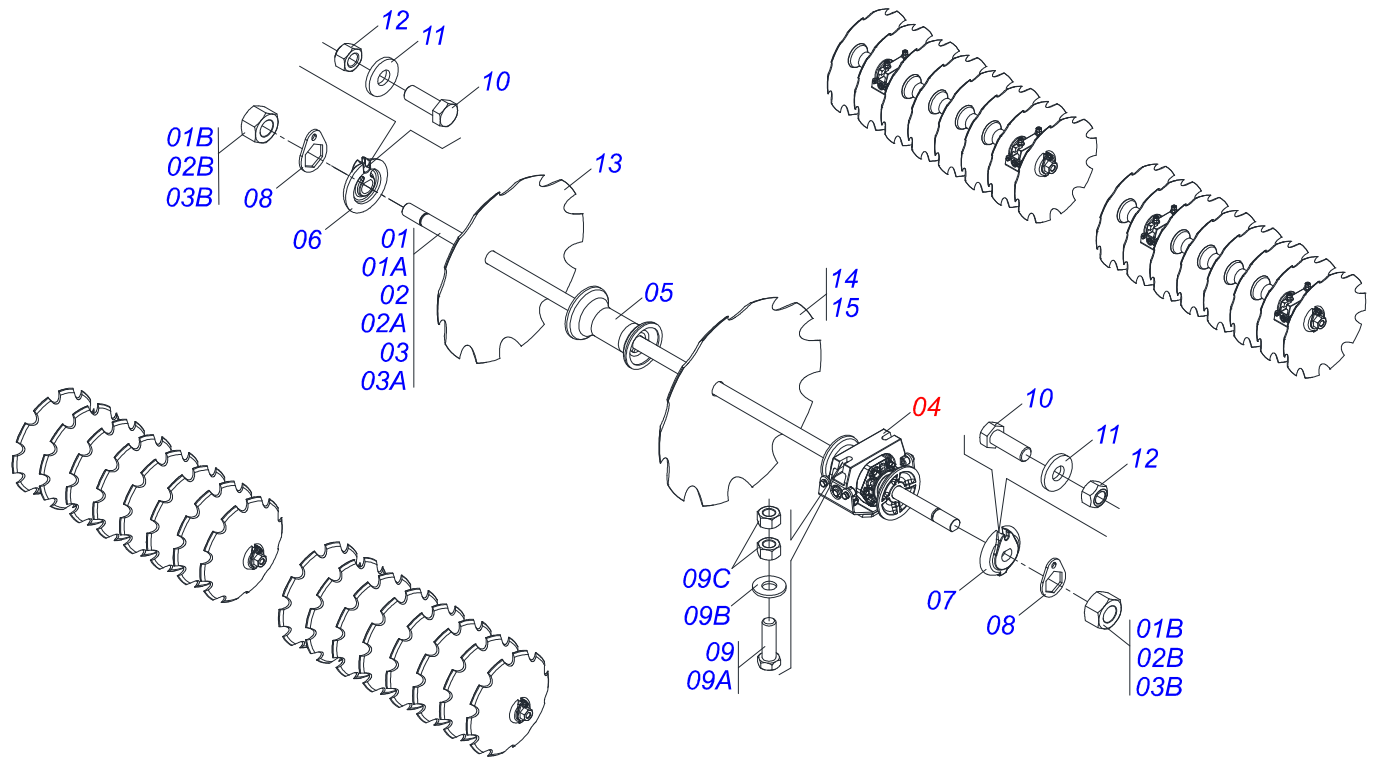

Item	Código	Descrição	Ver Pág.	32	36	40
01	0501046853	EIXO 1.5/8 7FPP X 1090 PORCAS 2.3/4	04	00	00	
01A	0501015029	EIXO 1.5/8 7FPP X 1090	01	00	00	
01B	0502040640	PORCA 1.5/8 7 FPP SEXTAVADO 2.3/4 ZN	02	00	00	
02	0501046855	EIXO 1.5/8 7FPP X 1320 PORCAS 2.3/4	02	06	02	
02A	0501015237	EIXO 1.5/8 7FPP X 1320	01	01	01	
02B	0502040640	PORCA 1.5/8 7 FPP SEXTAVADO 2.3/4 ZN	02	02	02	
03	0501046857	EIXO 1.5/8 7FPP X 1555 PORCAS 2.3/4	00	00	04	
03A	0501015632	EIXO 1.5/8 7FPP X 1555	00	00	01	
03B	0502040640	PORCA 1.5/8 7 FPP SEXTAVADO 2.3/4 ZN	00	00	02	
04	0511048374	MANCAL AGRICOLA DMO 225 X 1.5/8 IMP COM 13 SUPORTE PROTECAO	12	12	12	
05	0502010626	SEPARADOR 226 COM F 1.5/8	14	18	22	
06	0502011048	TRAVA EIXO EXTERNO 1.5/8	06	06	06	
07	0502011047	TRAVA EIXO INTERNO 1.5/8	06	06	06	
08	0511014339	TRAVA PORCA 1.5/8 SEXTAVADO 71,0/71,5 GA	12	12	12	
09	0521047424	CONJUNTO PARAFUSO 3/4 X 3 MANCAL DMO	24	24	24	
09A	0501010500	PARAFUSO 3/4 UNC X 3 CS G.5 ZN	01	01	01	
09B	0501010322	ARRUELA LISA 20,50 X 46 X 4,00 ZN	01	01	01	
09C	0503012183	PORCA SEXTAVADA 3/4 UNC G.5	02	02	02	
10	0503011267	PARAFUSO 5/8 UNC X 1.1/2 C S G.5 ZN	12	12	12	
11	0501012140	ARRUELA LISA 16,50 X 40 X 4,00 ZN	12	12	12	
12	0503012412	PORCA SEXTAVADA AUTOTRAVANTE 5/8" UNC G.5 ZN	12	12	12	
13	0602033005	DR 26 X 6,00 C90AF04FR1.11/16 10R	32	36	40	
14	0602037004	DR 28 X 6,00 C102AF04FR1.11/16 10R	32	36	40	
15	0602037006	DR 28 X 7,50 C102AF04FR1.11/16 10R	32	36	40