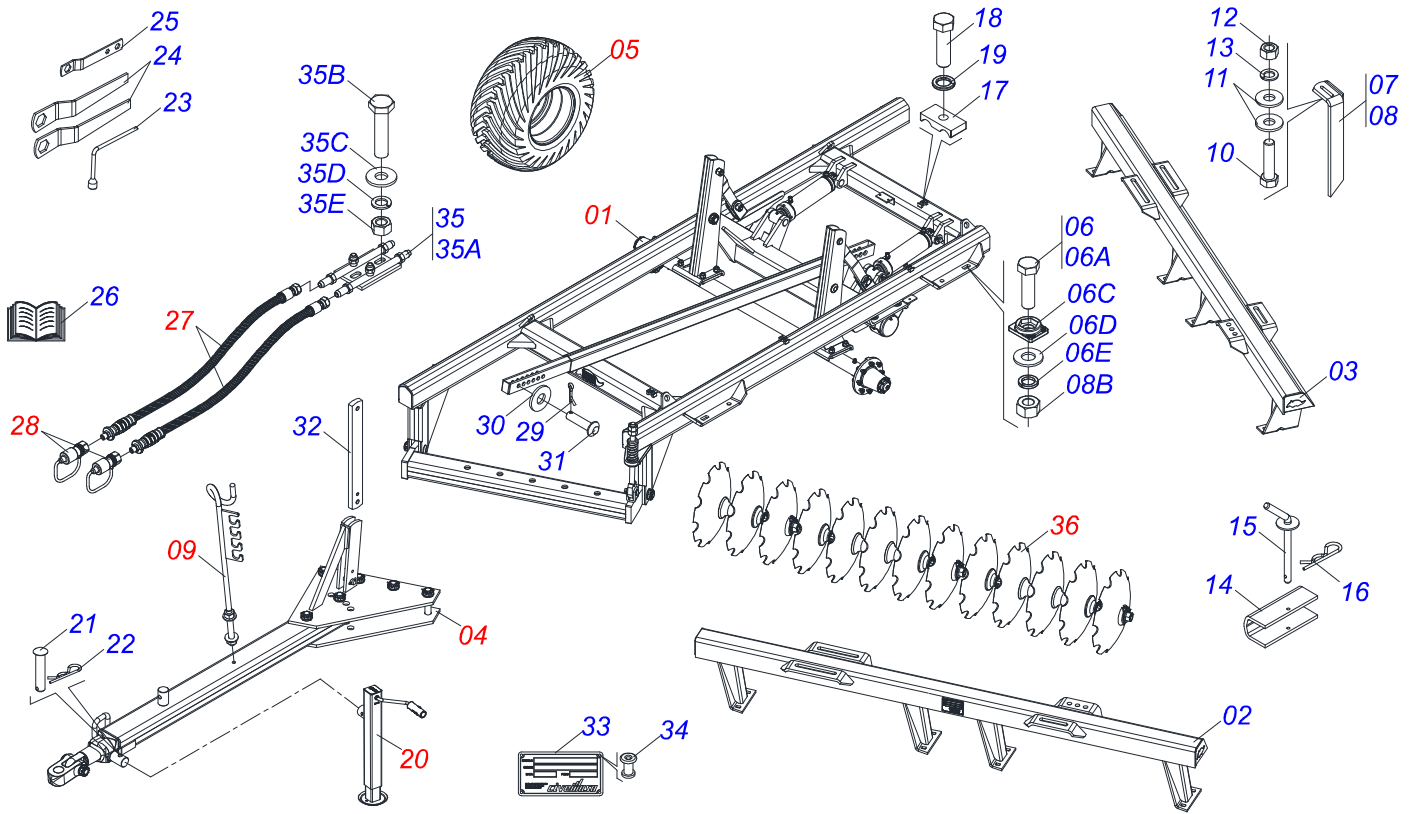

GRADES

GACCR - 32/36/40D - EIXO 1.5/8"

Código: 0501093931
Série: S-0324
Revisão: 00
Data da Revisão: SETEMBRO/2024

CATÁLOGO DE PEÇAS

CIVEMASA

PRODUTOS

Código	Descrição
0120700129	GACCR 32X28X6 DR DMO PN 400/60 E 1.5/8 S-0324
0120700130	GACCR 36X26X6 DR DM PN 400/60 E 1.5/8 S-0324
0120700131	GACCR 36X26X6 DR DMO PN 400/60 E 1.5/8 S-0324
0120700132	GACCR 40X28X6 DR DMO PN 400/60 E 1.5/8 S-0324
0120700133	GACCR 40X28X7,5 DR DMO PN 400/60 E 1.5/8 S-0324

INDICE

0909097356	CHASSI COMPLETO	1
0521044690	QUADRO COMPLETO - 32 A 44D	2
0511059181	CILINDRO HIDRAULICO 50,80 X 101,60 X 515 X 248	3
0501051885	RODADO SEM PNEU	4
0501046307	BARRA TRACAO COMPLETA	5
0511041570	BARRA TRACAO COMPLETA ENGATE 3"	6
0503060102	RODA COM PNEU 400/60 - 14L DIREITA	7
0501040257	SUPORTE MANGUEIRA 3/4 X 975 COMPLETO	8
0511048088	MACACO COMPLETO	9
0501051043	JOGO MANGUEIRA	10
0501053834	MACHO ENGATE RAPIDO 1/2 NPT	11
0909097357	SECAO DE DISCOS COMPLETO	12
0511048374	MANCAL AGRICOLA DMO 225 X 1.5/8 IMP COM SUPORTE PROTECAO	13
0501059734	MANCAL AGRICOLA DMO 225 X 1.5/8 IMP	14