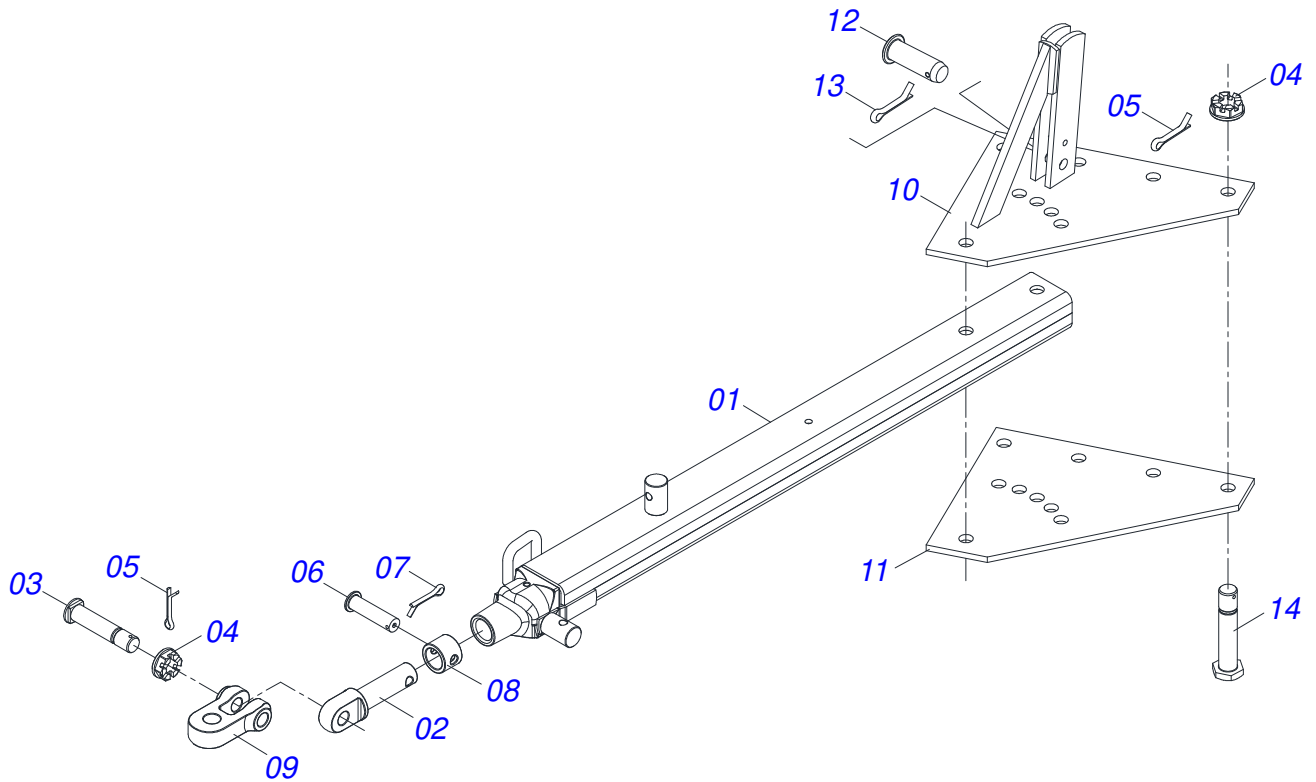

BARRA TRACAO COMPLETA

Item	Código	Descrição	Ver Pág.	QT
01	0501069323	BARRA TRACAO		01
02	1902040223	PINO ENGATE		01
03	0521012545	EIXO JUNCAO 38,00 X 183 PQ		01
04	0501011301	PORCA CASTELO 1.1/2 UNC 6 FPP SEXTAVADA 2.5/16 ZN		07
05	0503010010	CONTRAPINO 1/4 X 2.1/2		07
06	0511014902	EIXO JUNCAO 25 X 100 CABECA FRESADA ZN		01
07	0503010571	CONTRAPINO 1/4 X 1.1/2		01
08	1902040327	ANEL TRAVA ENGATE		01
09	1902040732	U ENGATE		01
10	0501067250	PLACA SUPERIOR COM SUPORTE		01
11	0511016137	PLACA SUPERIOR/INFERIOR		01
12	0521010779	EIXO JUNCAO 31,75 X 95 FURO 80 ZN		01
13	0503010523	CONTRAPINO 1/4 X 2		01
14	0501016419	PARAFUSO 1.1/2 NC X 192 ZN		06