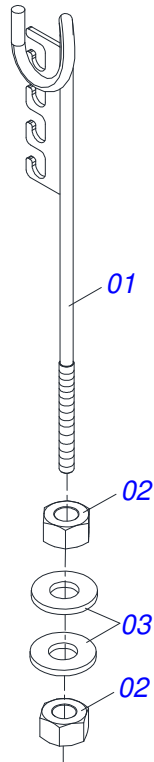

Item	Código	Descrição	Ver Pág.	QT
01	0511067334	SUPORE MANGUEIRA		01
02	0503010014	PORCA SEXTAVADA 3/4 UNC (PESADA) G.5 ZN		02
03	0501010322	ARRUELA LISA 20,50 X 46 X 4,00 ZN		02