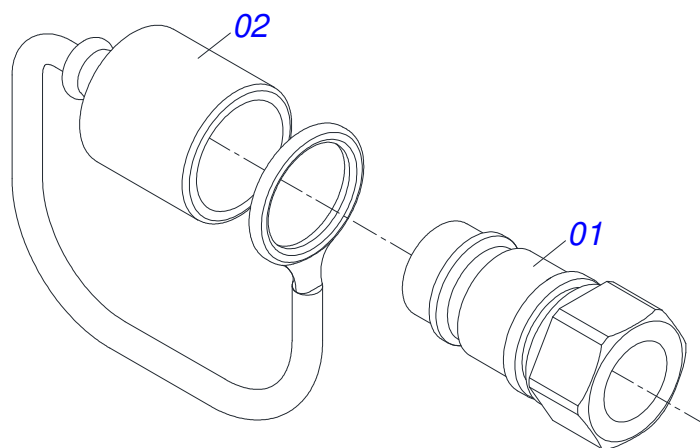

Item	Código	Descrição	Ver Pág.	QT
01	0502040223	PINO ENGATE RH 91C		01
02	0502040327	ANEL TRAVA ENGATE		01
03	0511014902	EIXO JUNCAO 25 X 100 CABECA FRESADA ZN		01
04	0503010571	CONTRAPINO 1/4 X 1.1/2		01
05	1902040733	U DE ENGATE		01
06	0521012545	EIXO JUNCAO 38,00 X 183 PQ		01
07	0501011301	PORCA CASTELO 1.1/2 UNC 6 FPP SEXTAVADA 2.5/16 ZN		07
08	0503010010	CONTRAPINO 1/4 X 2.1/2		07
09	0511016137	PLACA SUPERIOR/INFERIOR		01
10	0501067250	PLACA SUPERIOR COM SUPORTE		01
11	0501016419	PARAFUSO 1.1/2 NC X 192 ZN		06
12	0521010779	EIXO JUNCAO 31,75 X 95 FURO 80 ZN		01
13	0503010523	CONTRAPINO 1/4 X 2		01
14	0501069323	BARRA TRACAO		01

Item	Código	Descrição	Ver Pág.	QT
01	0501069483	RODA 13 X 15,5		01
02	0503012112	CAMARA 400/60 - 15,5 TR 15		01
03	0503013119	PNEU 400/60-15,5-T404-14L TRELEBORG		01

Item	Código	Descrição	Ver Pág.	QT
01	0511067334	SUPORE MANGUEIRA		01
02	0503010014	PORCA SEXTAVADA 3/4 UNC (PESADA) G.5 ZN		02
03	0501010322	ARRUELA LISA 20,50 X 46 X 4,00 ZN		02

Item	Código	Descrição	Ver Pág.	QT
01	0503062227	MACACO COMPLETO (8088) ROBUSTEC		01

JOGO MANGUEIRA

Item	Código	Descrição	Ver Pág.	QT
01	0501080054	MANGUEIRA 3/8 X 450 TR-TC		02
02	0501080413	MANGUEIRA 3/8 X 700 TR-TC		02
03	0501080458	MANGUEIRA 3/8 X 8000 TC-TM		01
04	0501080459	MANGUEIRA 3/8 X 8200 TC-TM		01