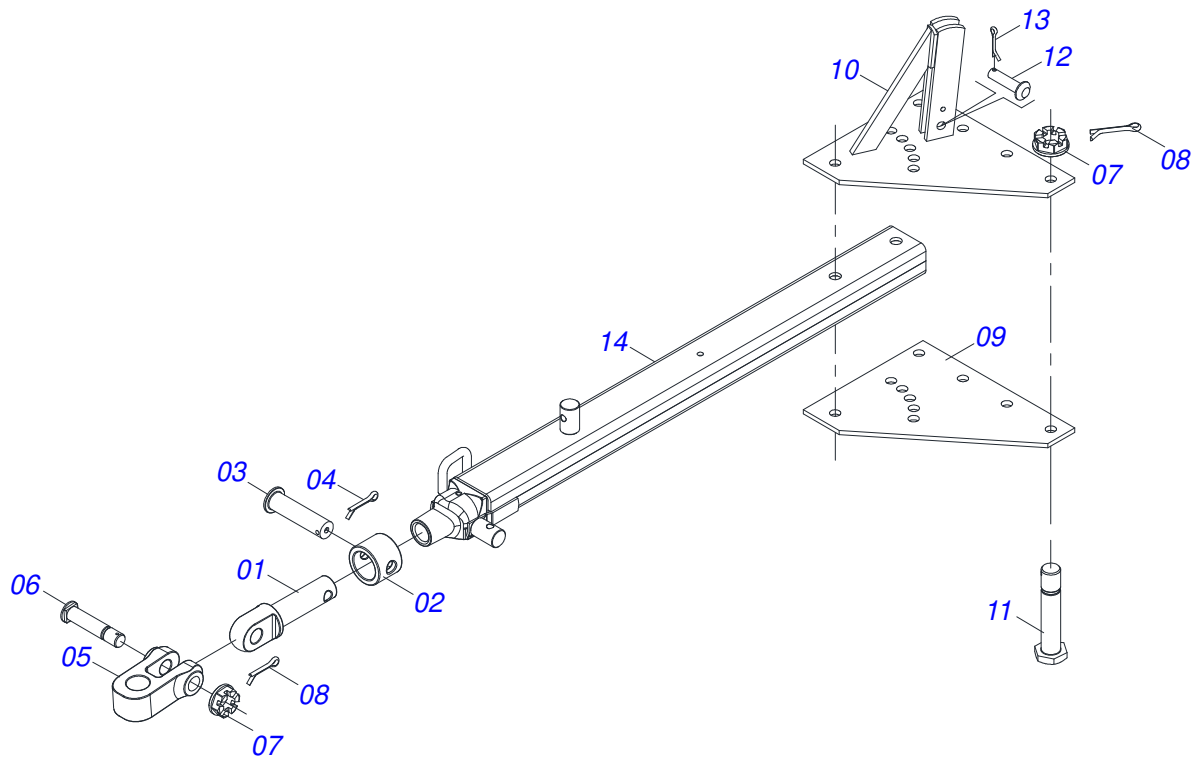

BARRA TRACAO COMPLETA

Item	Código	Descrição	Ver Pág.	QT
01	0501069323	BARRA TRACAO		01
02	1902040223	PINO ENGATE		01
03	0521012545	EIXO JUNCAO 38,00 X 183 PQ		01
04	0501011301	PORCA CASTELO 1.1/2 UNC 6 FPP SEXTAVADA 2.5/16 ZN		07
05	0503010010	CONTRAPINO 1/4 X 2.1/2		07
06	0511014902	EIXO JUNCAO 25 X 100 CABECA FRESADA ZN		01
07	0503010571	CONTRAPINO 1/4 X 1.1/2		01
08	1902040327	ANEL TRAVA ENGATE		01
09	1902040732	U ENGATE		01
10	0501067250	PLACA SUPERIOR COM SUPORTE		01
11	0511016137	PLACA SUPERIOR/INFERIOR		01
12	0521010779	EIXO JUNCAO 31,75 X 95 FURO 80 ZN		01
13	0503010523	CONTRAPINO 1/4 X 2		01
14	0501016419	PARAFUSO 1.1/2 NC X 192 ZN		06

Item	Código	Descrição	Ver Pág.	QT
01	0502040223	PINO ENGATE RH 91C		01
02	0502040327	ANEL TRAVA ENGATE		01
03	0511014902	EIXO JUNCAO 25 X 100 CABECA FRESADA ZN		01
04	0503010571	CONTRAPINO 1/4 X 1.1/2		01
05	1902040733	U DE ENGATE		01
06	0521012545	EIXO JUNCAO 38,00 X 183 PQ		01
07	0501011301	PORCA CASTELO 1.1/2 UNC 6 FPP SEXTAVADA 2.5/16 ZN		07
08	0503010010	CONTRAPINO 1/4 X 2.1/2		07
09	0511016137	PLACA SUPERIOR/INFERIOR		01
10	0501067250	PLACA SUPERIOR COM SUPORTE		01
11	0501016419	PARAFUSO 1.1/2 NC X 192 ZN		06
12	0521010779	EIXO JUNCAO 31,75 X 95 FURO 80 ZN		01
13	0503010523	CONTRAPINO 1/4 X 2		01
14	0501069323	BARRA TRACAO		01