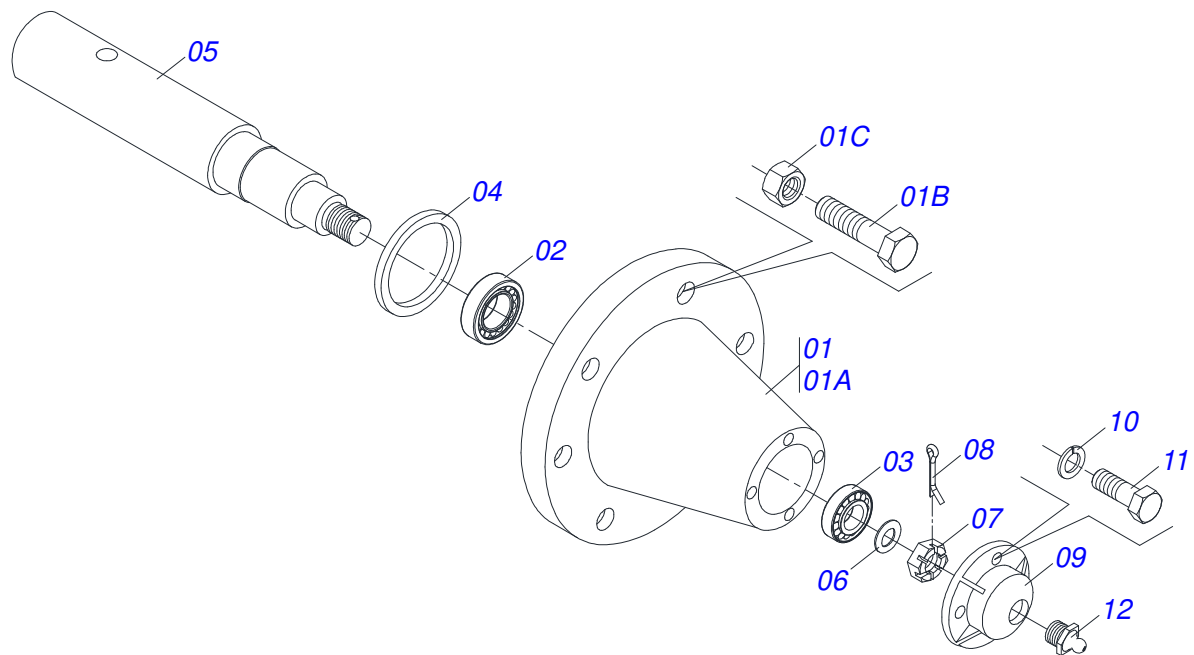

RODADO SEM PNEU

Item	Código	Descrição	Ver Pág.	QT
01	0501110738	CAIXA RODADO TRANSPORTE COM PARAFUSO		01
01A	0502012260	CAIXA RODADO TRANSPORTE		01
01B	0503010064	PORCA CONICA 5/8 NF ZN		08
01C	0501010186	PARAFUSO RODA 5/8UNFX2.1/8CR G.5 REC ZN		08
02	0503011156	ROLAMENTO 2780/2720 IMP		01
03	0503010008	ROLAMENTO 3780/3720		01
04	0503013314	RETENTOR 5166-GB 63,5 X 110 X 13 ARCA		01
05	0511012494	PONTA EIXO		01
06	0511012492	ARRUELA LISA 28 X 46 X 6,30 ZN		01
07	0503030009	PORCA CASTELO 1 UNS 14 FPP X 22		01
08	0503010018	CONTRAPINO 5/32" X 1.1/2"		01
09	0502020591	TAMPA PROTETORA		01
10	0503011444	ARRUELA PRESSAO 5/16		04
11	0503010358	PARAFUSO 5/16 UNC X 7/8 C S G.5		04
12	0503010002	GRAXEIRA 1800		01