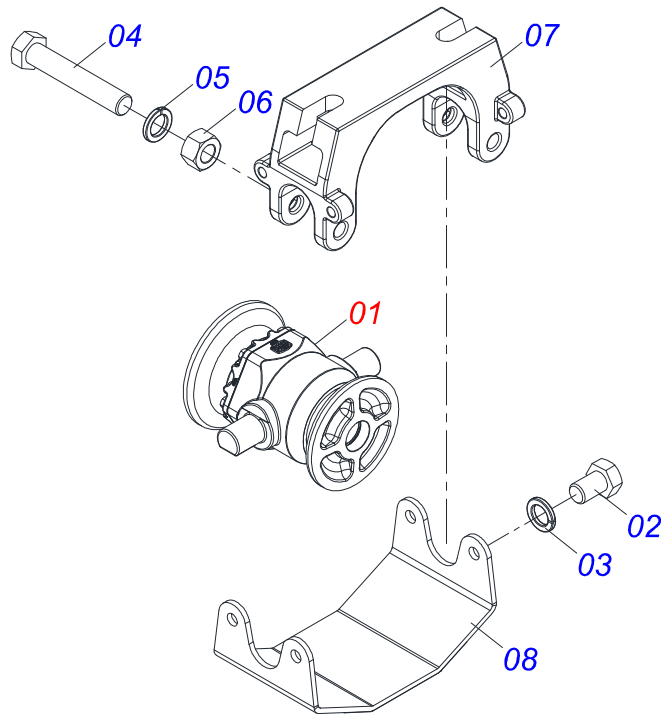

Item	Código	Descrição	Ver Pág.	QT
01	0503062227	MACACO COMPLETO (8088) ROBUSTEC		01

JOGO MANGUEIRA

Item	Código	Descrição	Ver Pág.	QT
01	0501080054	MANGUEIRA 3/8 X 450 TR-TC		02
02	0501080413	MANGUEIRA 3/8 X 700 TR-TC		02
03	0501080458	MANGUEIRA 3/8 X 8000 TC-TM		01
04	0501080459	MANGUEIRA 3/8 X 8200 TC-TM		01

Item	Código	Descrição	Ver Pág.	QT
01	0503011627	MACHO ENGATE RAPIDO AGRICOLA 1/2 NPT		01
02	0503011882	TAMPA PLASTICA PARA ENGATE RAPIDO MACHO		01

Item	Código	Descrição	Ver Pág.	32	36	40
01	0501046853	EIXO 1.5/8 7FPP X 1090 PORCAS 2.3/4	04	00	00	
01A	0501015029	EIXO 1.5/8 7FPP X 1090	01	00	00	
01B	0502040640	PORCA 1.5/8 7 FPP SEXTAVADO 2.3/4 ZN	02	00	00	
02	0501046855	EIXO 1.5/8 7FPP X 1320 PORCAS 2.3/4	02	06	02	
02A	0501015237	EIXO 1.5/8 7FPP X 1320	01	01	01	
02B	0502040640	PORCA 1.5/8 7 FPP SEXTAVADO 2.3/4 ZN	02	02	02	
03	0501046857	EIXO 1.5/8 7FPP X 1555 PORCAS 2.3/4	00	00	04	
03A	0501015632	EIXO 1.5/8 7FPP X 1555	00	00	01	
03B	0502040640	PORCA 1.5/8 7 FPP SEXTAVADO 2.3/4 ZN	00	00	02	
04	0511048374	MANCAL AGRICOLA DMO 225 X 1.5/8 IMP COM 13 SUPORTE PROTECAO	12	12	12	
05	0502010626	SEPARADOR 226 COM F 1.5/8	14	18	22	
06	0502011048	TRAVA EIXO EXTERNO 1.5/8	06	06	06	
07	0502011047	TRAVA EIXO INTERNO 1.5/8	06	06	06	
08	0511014339	TRAVA PORCA 1.5/8 SEXTAVADO 71,0/71,5 GA	12	12	12	
09	0521047424	CONJUNTO PARAFUSO 3/4 X 3 MANCAL DMO	24	24	24	
09A	0501010500	PARAFUSO 3/4 UNC X 3 CS G.5 ZN	01	01	01	
09B	0501010322	ARRUELA LISA 20,50 X 46 X 4,00 ZN	01	01	01	
09C	0503012183	PORCA SEXTAVADA 3/4 UNC G.5	02	02	02	
10	0503011267	PARAFUSO 5/8 UNC X 1.1/2 C S G.5 ZN	12	12	12	
11	0501012140	ARRUELA LISA 16,50 X 40 X 4,00 ZN	12	12	12	
12	0503012412	PORCA SEXTAVADA AUTOTRAVANTE 5/8" UNC G.5 ZN	12	12	12	
13	0602033005	DR 26 X 6,00 C90AF04FR1.11/16 10R	32	36	40	
14	0602037004	DR 28 X 6,00 C102AF04FR1.11/16 10R	32	36	40	
15	0602037006	DR 28 X 7,50 C102AF04FR1.11/16 10R	32	36	40	