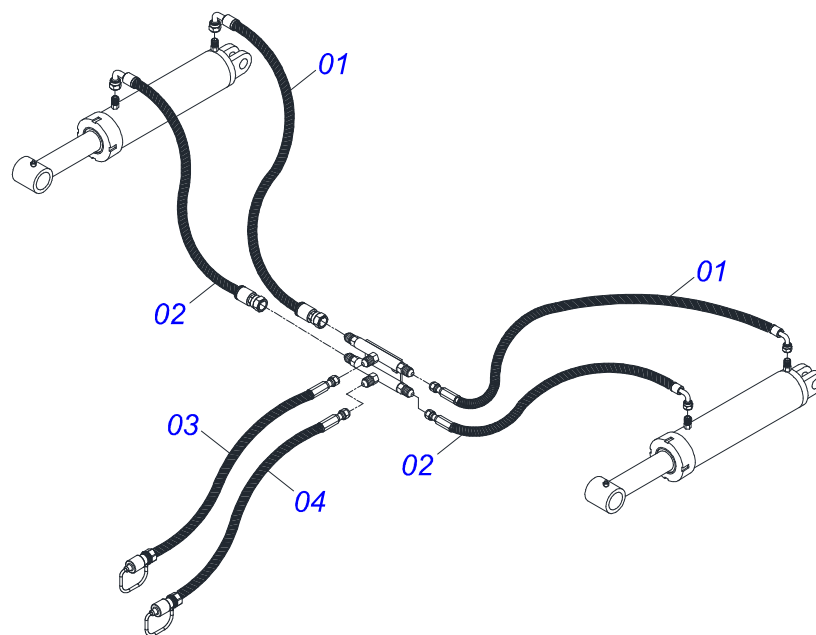

Item	Código	Descrição	Ver Pág.	QT
01	0502040223	PINO ENGATE RH 91C		01
02	0502040327	ANEL TRAVA ENGATE		01
03	0511014902	EIXO JUNCAO 25 X 100 CABECA FRESADA ZN		01
04	0503010571	CONTRAPINO 1/4 X 1.1/2		01
05	1902040733	U DE ENGATE		01
06	0521012545	EIXO JUNCAO 38,00 X 183 PQ		01
07	0501011301	PORCA CASTELO 1.1/2 UNC 6 FPP SEXTAVADA 2.5/16 ZN		07
08	0503010010	CONTRAPINO 1/4 X 2.1/2		07
09	0511016137	PLACA SUPERIOR/INFERIOR		01
10	0501067250	PLACA SUPERIOR COM SUPORTE		01
11	0501016419	PARAFUSO 1.1/2 NC X 192 ZN		06
12	0521010779	EIXO JUNCAO 31,75 X 95 FURO 80 ZN		01
13	0503010523	CONTRAPINO 1/4 X 2		01
14	0501069323	BARRA TRACAO		01

Item	Código	Descrição	Ver Pág.	QT
01	0503062227	MACACO COMPLETO (8088) ROBUSTEC		01

JOGO MANGUEIRA

Item	Código	Descrição	Ver Pág.	QT
01	0501080054	MANGUEIRA 3/8 X 450 TR-TC		02
02	0501080413	MANGUEIRA 3/8 X 700 TR-TC		02
03	0501080458	MANGUEIRA 3/8 X 8000 TC-TM		01
04	0501080459	MANGUEIRA 3/8 X 8200 TC-TM		01