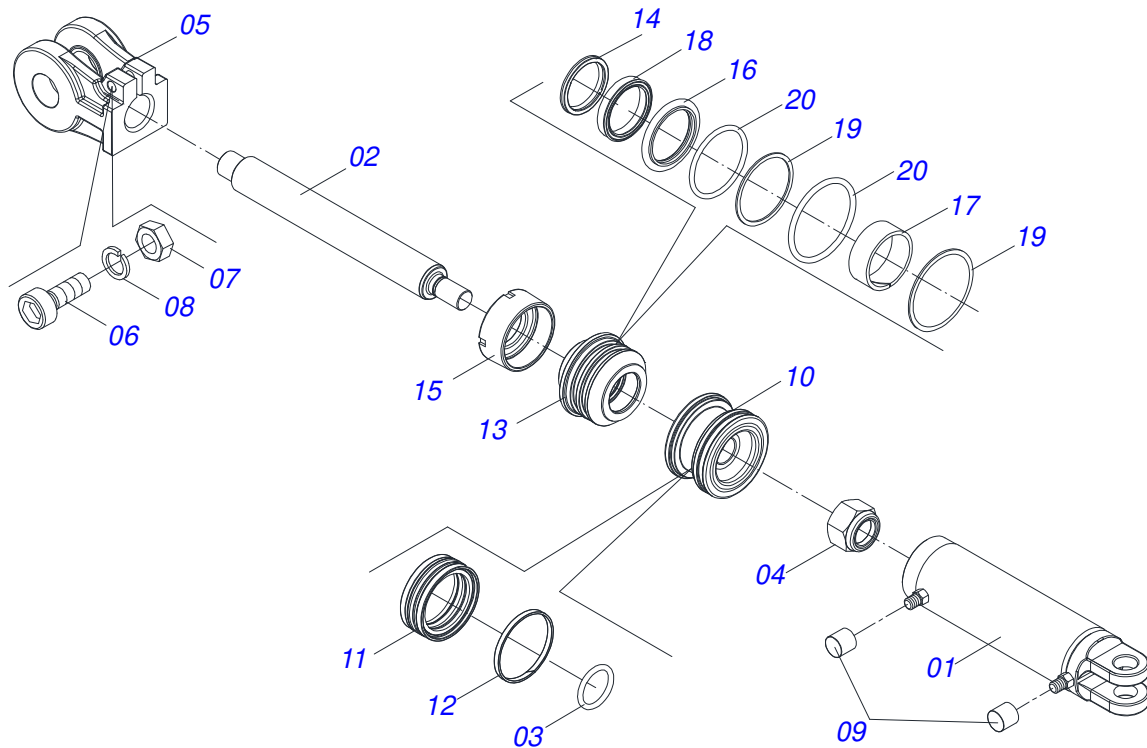

Item	Código	Descrição	Ver Pág.	QT
01	0511061588	CAMISA 85,70 X 384		01
02	0521010421	EXTENSOR CILINDRO HIDRAULICO 44,45 X 396		01
03	0503010042	ANEL O RING 2-214 N 3006-9B 1G05116		01
04	0503010063	PORCA SEXTAVADO AUTOTRAVANTE COM NYLON 1 UNS ALTA G.5 ZN		01
05	0502040747	GARFO 32,54		01
06	0503011094	PARAFUSO 3/8 UNC X 2 C C S I 12.9		01
07	0503010026	PORCA SEXTAVADA 3/8 UNC G.5 ZN		01
08	0503010025	ARRUELA PRESSAO 3/8		01
09	0503030385	PLUG CILINDRICO N-002		02
10	0571019710	EMBOLO 44,45 X 85,72 CILINDRO HIDRAULICO		01
11	0503017935	ANEL ZW 008500260 AGEL		01
12	0503018144	ANEL GUIA 6W6-3375-250		01
13	0571019711	SUPORTE ANEIS 44,45 X 85,72		01
14	0503010761	ANEL RASPADOR		01
15	0571019709	TAMPA MOVEL 85,72		01
16	0503017936	ANEL OD 044405200171D-BR AGEL		01
17	0503017938	ANEL GUIA W2-2000-750 (1734)		01
18	0503017937	GAXETA 1870-1750-375-B POLYMAX		01
19	0503017940	ANEL BACK-UP 8-337		02
20	0503017939	ANEL O RING 2-337 N 3006-9B		02