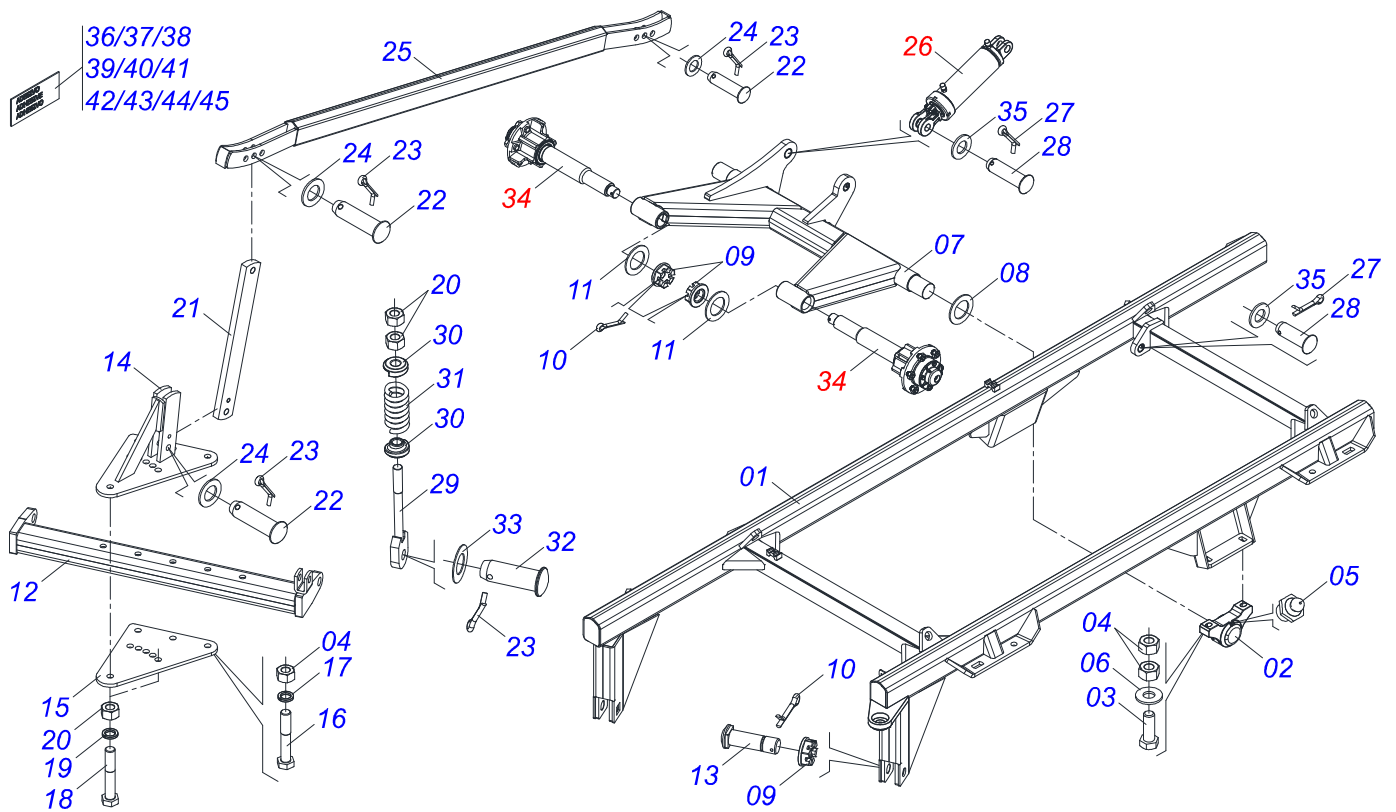

Item	Código	Descrição	Ver Pág.	QT
01	0521063058	QUADRO		01
02	0501110856	MANCAL AGRICOLA ARTICULACAO COM LUVA		02
03	0503010797	PARAFUSO 3/4 UNC X 4 CS G.5 ZN		04
04	0503010014	PORCA SEXTAVADA 3/4 UNC (PESADA) G.5 ZN		11
05	0503010002	GRAXEIRA 1800		02
06	0501010322	ARRUELA LISA 20,50 X 46 X 4,00 ZN		04
07	0501066950	RODEIRO		01
08	0501017579	ARRUELA LISA 63,50 X 102 X 4,75 ZN		02
09	0501011301	PORCA CASTELO 1.1/2 UNC 6 FPP SEXTAVADA 2.5/16 ZN		04
10	0503010010	CONTRAPINO 1/4 X 2.1/2		04
11	0511019880	ARRUELA LISA 38,50 X 100 X 4,75 ZN		02
12	0501060370	BARRA ENGATE		01
13	0521017538	EIXO JUNCAO 1.1/2 UNC X 128 P.Q. ZN		02
14	0501066099	PLACA SUPERIOR COM SUPORTE		01
15	0501010241	PLACA SUPERIOR/INFERIOR		01
16	0503011198	PARAFUSO 3/4 UNC X 6 CS G.5		03
17	0503011442	ARRUELA PRESSAO 3/4 SA		03
18	0501010060	PARAFUSO 1 UNC X 6.1/2 C S G.5		02
19	0503011438	ARRUELA PRESSAO 1		02
20	0501010059	PORCA SEXTAVADA 1 UNC (PESADA) G.5 ZN		04
21	0511012972	TORRE BARRA ESTABILIZADORA		01
22	0521010576	EIXO JUNCAO 25 X 95 FURO 80 ZN		03
23	0503010571	CONTRAPINO 1/4 X 1.1/2		04
24	0501011445	ARRUELA LISA 26 X 46 X 3,00 ZN		03
25	0511066932	BARRA ESTABILIZADORA		01
26	0511058298	CILINDRO HIDRAULICO 44,45 X 85,7 X 515 X 203	5	01
27	0503010523	CONTRAPINO 1/4 X 2		02
28	0521010779	EIXO JUNCAO 31,75 X 95 FURO 80 ZN		02
29	0501064698	VARAO MOLA 480		01
30	1902020392	APOIO MOLA 27		02
31	0503030441	MOLA COMPRESSAO 68,5 X 145 X 12,70		01
32	0521010592	EIXO JUNCAO 27,80 X 80		01
33	0561011883	ARRUELA LISA 28,5 X 51,5 X 1,50 ZN		01