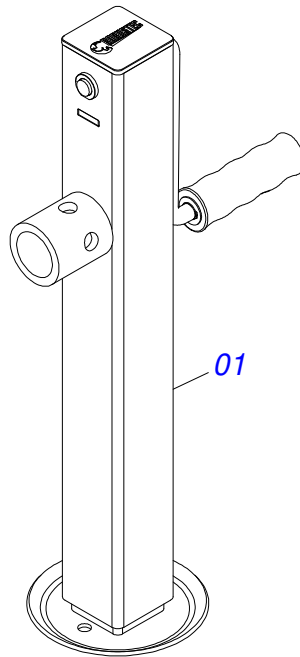

Item	Código	Descrição	Ver Pág.	QT
01	0503062157	MACACO COMPLETO (1259) ROBUSTEC	15	01