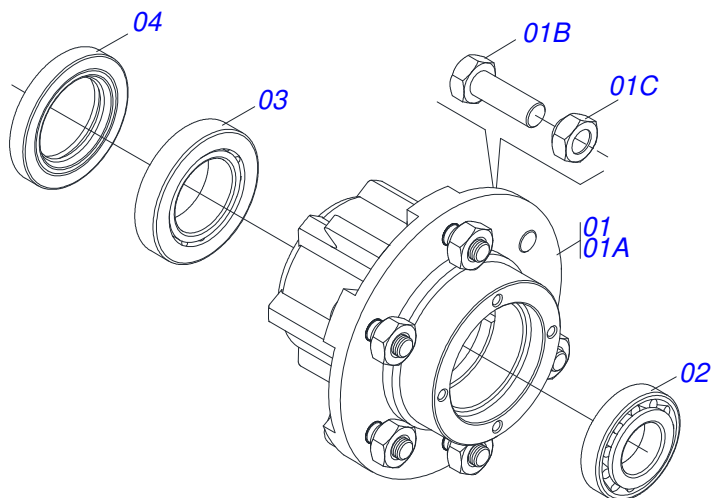

CAIXA RODADO COM ROLAMENTO

Item	Código	Descrição	Ver Pág.	QT
01	0501110728	CAIXA RODADO COM PARAFUSO		01
01A	0502011121	CAIXA RODADO		01
01B	0501010127	PARAFUSO RODEIRO 9/16UNFX1.7/8CR RECORTADO	G.5	06
01C	0503010035	PORCA CONICA 9/16 UNF		06
02	0503010037	ROLAMENTO 30207		01
03	0503010006	ROLAMENTO 32210 IMPORTADO		01
04	0503012928	RETENTOR 5985-GB		01