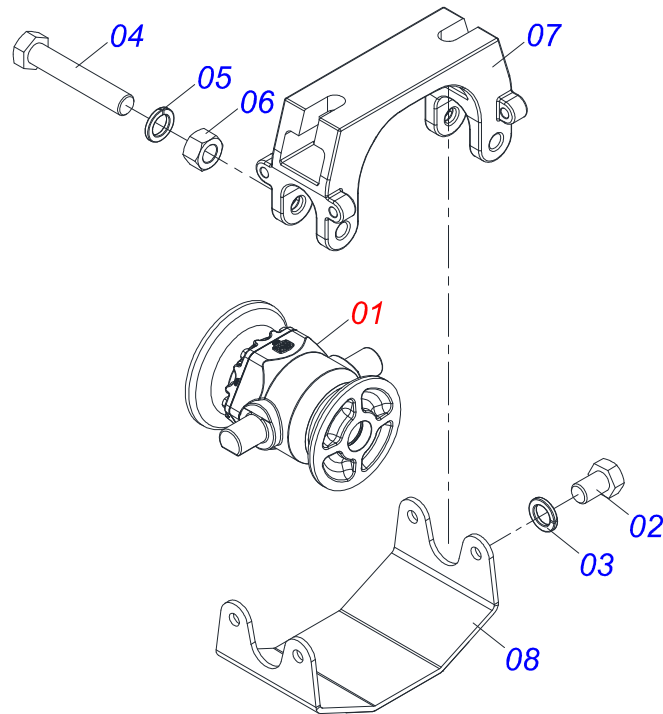

Item	Código	Descrição	Ver Pág.	QT
01	0501059734	MANCAL AGRICOLA DMO 225 X 1.5/8 IMP	20	01
02	0503010834	PARAFUSO 1/2 UNC X 1 C S G.5 ZN		04
03	0503010019	ARRUELA PRESSAO 1/2		04
04	0503010762	PARAFUSO 5/8 UNC X 3.1/2 CS G.5 ZN		02
05	0503010027	ARRUELA PRESSAO 5/8 ZN		02
06	0503010013	PORCA SEXTAVADA 5/8 UNC G.5 ZN		02
07	0502012626	SUPORTE MANCAL OSCILANTE CENTRAL		01
08	0501213923	CAPA PROTECAO MANCAL OSCILANTE		01