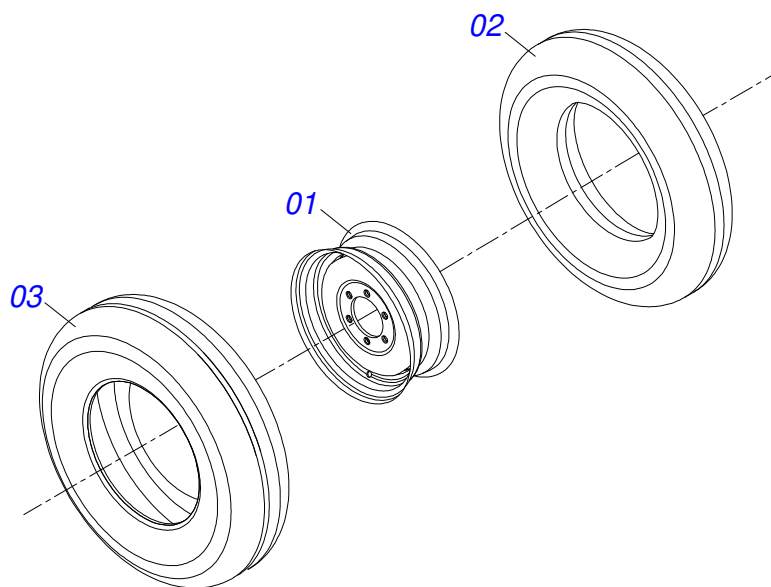

Item	Código	Descrição	Ver Pág.	QT
01	0503010893	RODA 5,50 X 16 X 118 X 6F (17,2 X 152,4)		01
02	0503010033	CAMARA AR 7.50 X 16		01
03	0503010120	PNEU 7.50 X 16 10 LONAS		01