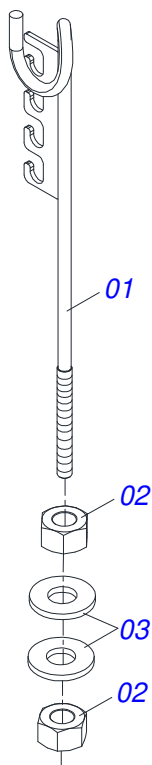

INDICE

0909097352	CHASSI COMPLETO	1
0511049147	QUADRO COMPLETO - 12/14/16D	2
0511049146	QUADRO COMPLETO - 18/20/22D	3
0511049148	QUADRO COMPLETO - 24/25/28/29D	4
0511058298	CILINDRO HIDRAULICO 44,45 X 85,7 X 515 X 203	5
0511059180	CILINDRO HIDRAULICO 50,80 X 101,60 X 515 X 203	6
0501051636	RODADO SEM PNEU	7
0501051142	CAIXA RODADO COM ROLAMENTO	8
0501051634	RODADO SEM PNEU	9
0501041096	BARRA TRACAO COMPLETO	10
0521048502	BARRA TRACAO COMPLETA 1586 X 100	11
0521057520	ENGATE COM APOIO COM ROTULA COMPLETO	12
0503060091	RODA COM PNEU 7,50 X 16-10L COMPLETO	13
0501040257	SUPORTE MANGUEIRA 3/4 X 975 COMPLETO	14
0503062157	MACACO COMPLETO (1259) ROBUSTEC	15
0503011360	JOGO MANGUEIRA	16
0501053834	MACHO ENGATE RAPIDO 1/2 NPT	17
0909097353	SECAO DE DISCOS COMPLETO	18
0511048374	MANCAL AGRICOLA DMO 225 X 1.5/8 IMP COM SUPORTE PROTECAO	19
0501059734	MANCAL AGRICOLA DMO 225 X 1.5/8 IMP	20

BARRA TRACAO COMPLETA 1586 X 100

Item	Código	Descrição	Ver Pág.	QT
01	0521069165	BARRA TRACAO 1416		01
02	0521057520	ENGATE COM APOIO COM ROTULA COMPLETO	12	01
03	0581015973	PARAFUSO 1.1/4 UNC X 8 C S G5		01
04	0501017779	ARRUELA LISA 32 X 60 X 4,75		02
05	0503013026	PORCA CASTELO 1.1/4 UNC		01
06	0503010010	CONTRAPINO 1/4 X 2.1/2		01

Item	Código	Descrição	Ver Pág.	QT
01	0502040880	CORPO ENGATE COM APOIO COM ROTULA		01
02	0502040885	CORPO ROTULA 41 X 80 X 60		01
03	0591012511	LUVA 33 X 40,93 X 47,50 X 60		01
04	0503010002	GRAXEIRA 1800		01
05	0503018829	ABRACADEIRA NYLON 7,8 X 1,8 X 390 MM RUBBER PLASTIC		01

Item	Código	Descrição	Ver Pág.	QT
01	0503010893	RODA 5,50 X 16 X 118 X 6F (17,2 X 152,4)		01
02	0503010033	CAMARA AR 7.50 X 16		01
03	0503010120	PNEU 7.50 X 16 10 LONAS		01

SUPORE MANGUEIRA 3/4 X 975 COMPLETO