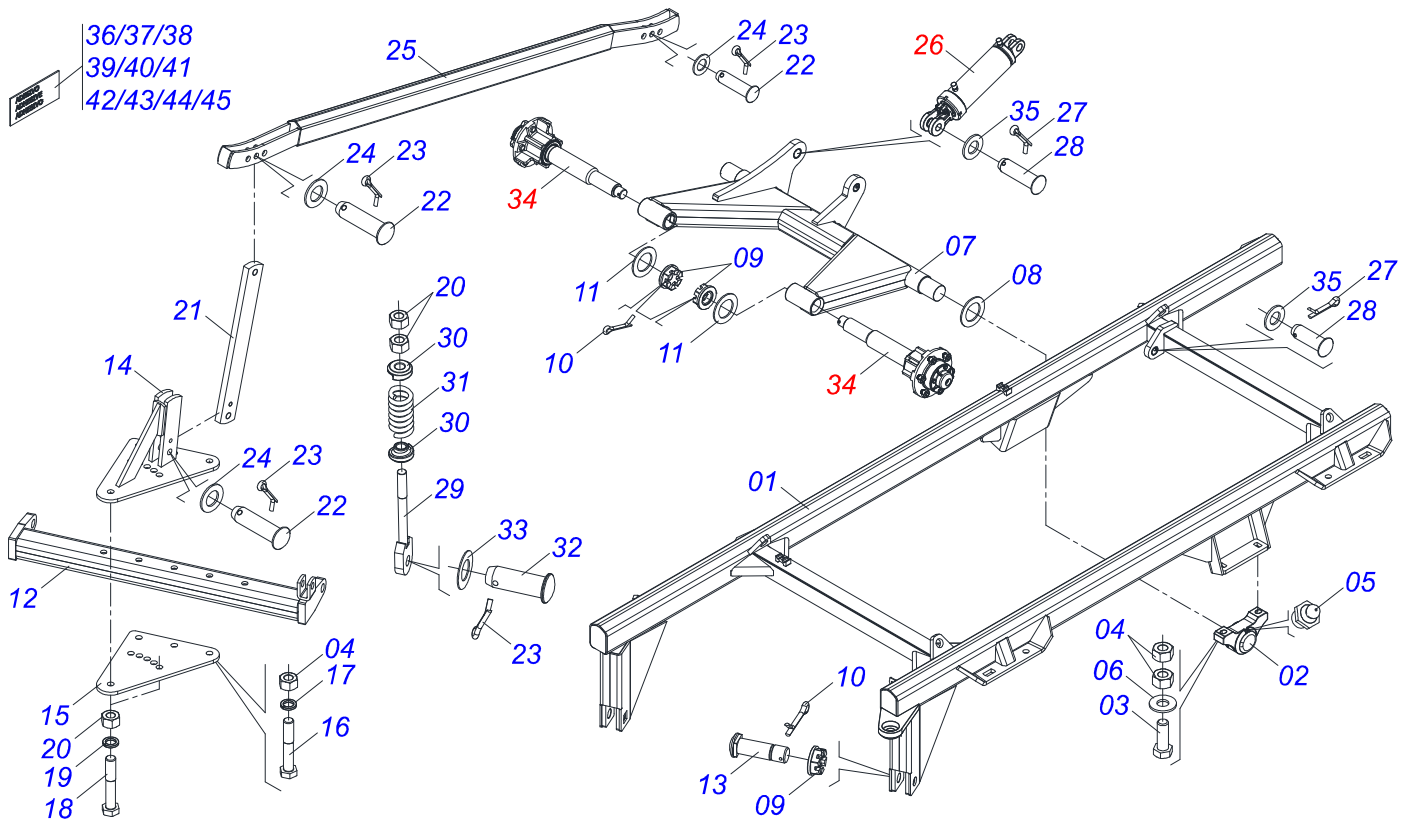

Item	Código	Descrição	Ver Pág.	QT
01	0521065511	QUADRO		01
02	0501110856	MANCAL AGRICOLA ARTICULACAO COM LUVA		02
03	0503010797	PARAFUSO 3/4 UNC X 4 CS G.5 ZN		04
04	0503010014	PORCA SEXTAVADA 3/4 UNC (PESADA) G.5 ZN		11
05	0503010002	GRAXEIRA 1800		02
06	0501010322	ARRUELA LISA 20,50 X 46 X 4,00 ZN		04
07	0501065518	RODEIRO		01
08	0501017579	ARRUELA LISA 63,50 X 102 X 4,75 ZN		02
09	0501011301	PORCA CASTELO 1.1/2 UNC 6 FPP SEXTAVADA 2.5/16 ZN		04
10	0503010010	CONTRAPINO 1/4 X 2.1/2		04
11	0511019880	ARRUELA LISA 38,50 X 100 X 4,75 ZN		02
12	0501066262	BARRA ENGATE		01
13	0521017538	EIXO JUNCAO 1.1/2 UNC X 128 P.Q. ZN		02
14	0501066099	PLACA SUPERIOR COM SUPORTE		01
15	0501010241	PLACA SUPERIOR/INFERIOR		01
16	0503011198	PARAFUSO 3/4 UNC X 6 CS G.5		03
17	0503011442	ARRUELA PRESSAO 3/4 SA		03
18	0501010060	PARAFUSO 1 UNC X 6.1/2 C S G.5		02
19	0503011438	ARRUELA PRESSAO 1		02
20	0501010059	PORCA SEXTAVADA 1 UNC (PESADA) G.5 ZN		04
21	0511012972	TORRE BARRA ESTABILIZADORA		01
22	0521010576	EIXO JUNCAO 25 X 95 FURO 80 ZN		03
23	0503010571	CONTRAPINO 1/4 X 1.1/2		04
24	0501011445	ARRUELA LISA 26 X 46 X 3,00 ZN		03
25	0511066932	BARRA ESTABILIZADORA		01
26	0511059180	CILINDRO HIDRAULICO 50,80 X 101,60 X 515 X 203	6	01
27	0503010523	CONTRAPINO 1/4 X 2		02
28	0521010779	EIXO JUNCAO 31,75 X 95 FURO 80 ZN		02
29	0501064698	VARAO MOLA 480		01
30	1902020392	APOIO MOLA 27		02
31	0503030441	MOLA COMPRESSAO 68,5 X 145 X 12,70		01
32	0521010592	EIXO JUNCAO 27,80 X 80		01
33	0561011883	ARRUELA LISA 28,5 X 51,5 X 1,50 ZN		01