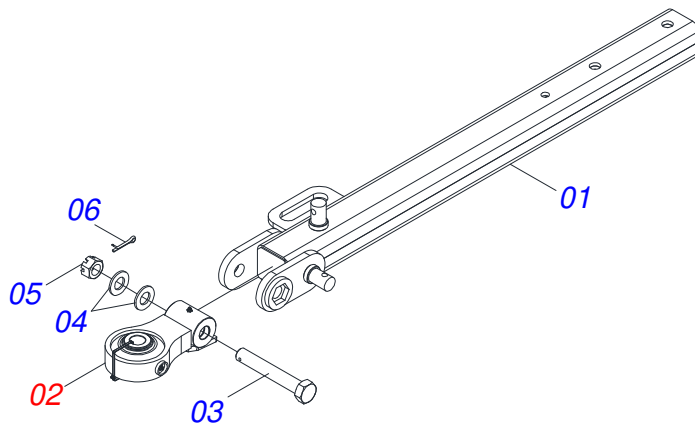

BARRA TRACAO COMPLETA 1586 X 100

Item	Código	Descrição	Ver Pág.	QT
01	0521069165	BARRA TRACAO 1416		01
02	0521057520	ENGATE COM APOIO COM ROTULA COMPLETO	12	01
03	0581015973	PARAFUSO 1.1/4 UNC X 8 C S G5		01
04	0501017779	ARRUELA LISA 32 X 60 X 4,75		02
05	0503013026	PORCA CASTELO 1.1/4 UNC		01
06	0503010010	CONTRAPINO 1/4 X 2.1/2		01