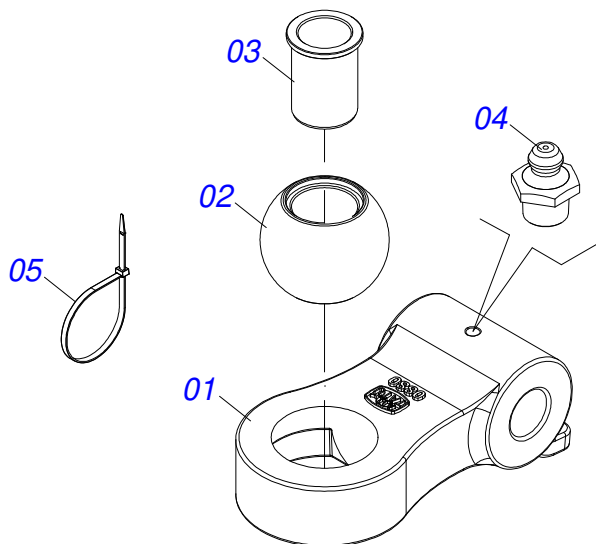

Item	Código	Descrição	Ver Pág.	QT
01	0502040880	CORPO ENGATE COM APOIO COM ROTULA		01
02	0502040885	CORPO ROTULA 41 X 80 X 60		01
03	0591012511	LUVA 33 X 40,93 X 47,50 X 60		01
04	0503010002	GRAXEIRA 1800		01
05	0503018829	ABRACADEIRA NYLON 7,8 X 1,8 X 390 MM RUBBER PLASTIC		01