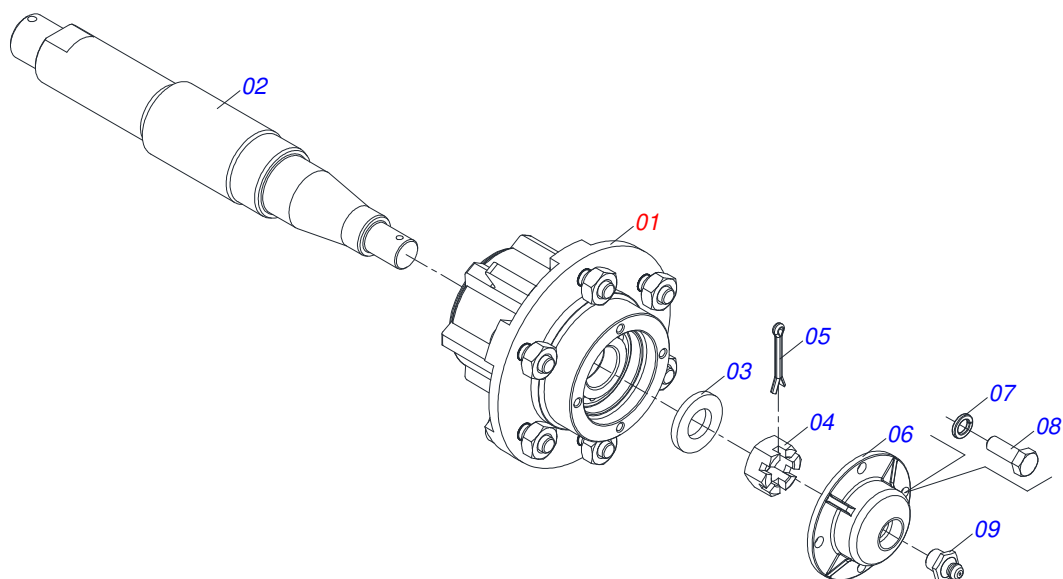

RODADO SEM PNEU

Item	Código	Descrição	Ver Pág.	QT
01	0501051142	CAIXA RODADO COM ROLAMENTO	8	01
02	0521010822	EIXO 63,50 X 520		01
03	0501016545	ARRUELA LISA 26 X 50 X 6,30		01
04	0503030009	PORCA CASTELO 1 UNS 14 FPP X 22		01
05	0503010018	CONTRAPINO 5/32" X 1.1/2"		01
06	0502020591	TAMPA PROTETORA		01
07	0503011444	ARRUELA PRESSAO 5/16		04
08	0503010358	PARAFUSO 5/16 UNC X 7/8 C S G.5		04
09	0503010002	GRAXEIRA 1800		01