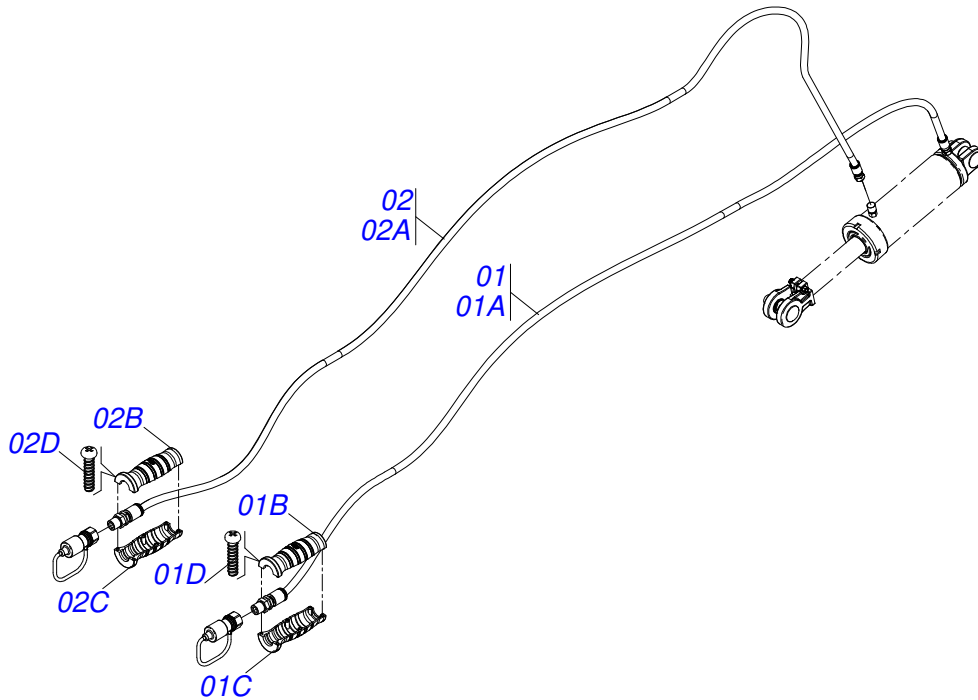

Item	Código	Descrição	Ver Pág.	QT
01	0503010893	RODA 5,50 X 16 X 118 X 6F (17,2 X 152,4)		01
02	0503010033	CAMARA AR 7.50 X 16		01
03	0503010120	PNEU 7.50 X 16 10 LONAS		01

SUPORE MANGUEIRA 3/4 X 975 COMPLETO

JOGO MANGUEIRA

Item	Código	Descrição	Ver Pág.	QT
01	0521056233	MANGUEIRA 3/8" X 6000 TR-TM PRETO/VERMELHO		01
01A	0501080443	MANGUEIRA 3/8" X 6000 TR-TM		01
01B	0503034495	MANOPLA MANGUEIRA HIDRAULICA (VERMELHO)		01
01C	0503034492	MANOPLA MANGUEIRA HIDRAULICA (PRETO)		01
01D	0503018952	PARAFUSO PLASTICO PANELA PH 2,5 X 10 ZB		06
02	0521055893	MANGUEIRA 3/8" X 5850 TR-TM PRETO/AZUL		01
02A	0501080421	MANGUEIRA 3/8" X 5850 TR-TM		01
02B	0503034492	MANOPLA MANGUEIRA HIDRAULICA (PRETO)		01
02C	0503034494	MANOPLA MANGUEIRA HIDRAULICA (AZUL)		01
02D	0503018952	PARAFUSO PLASTICO PANELA PH 2,5 X 10 ZB		06