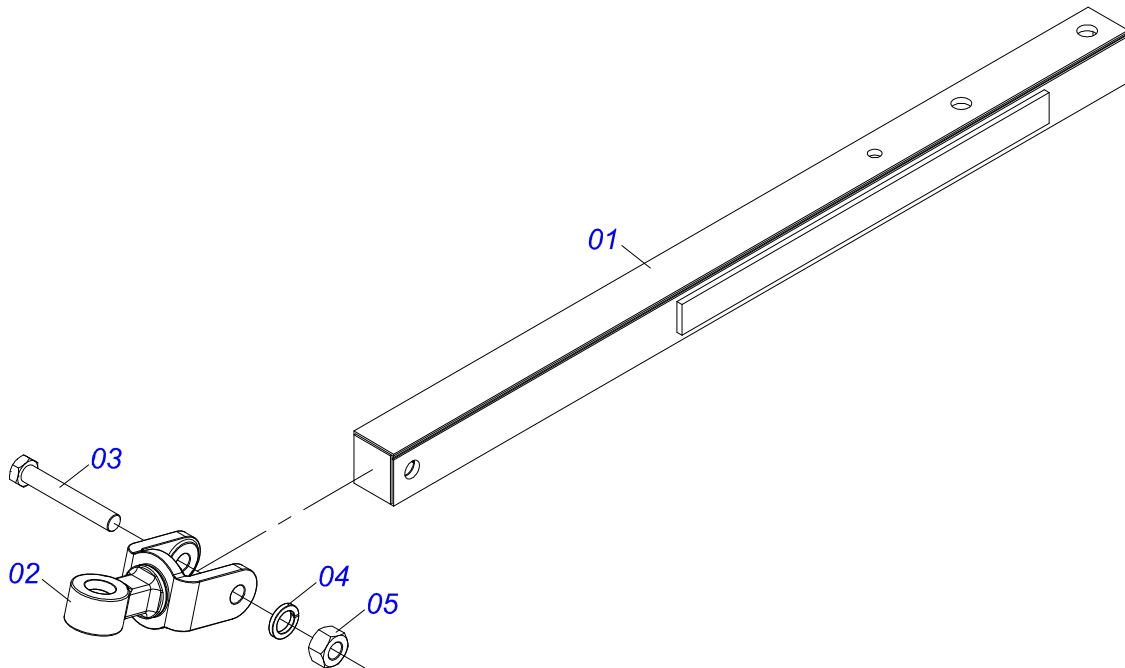

Item	Código	Descrição	Ver Pág.	QT
01	0501060188	BARRA TRACAO 1400		01
02	0521061775	ENGATE AO TRATOR		01
03	0501010060	PARAFUSO 1 UNC X 6.1/2 C S G.5		01
04	0503011438	ARRUELA PRESSAO 1		01
05	0501010059	PORCA SEXTAVADA 1 UNC (PESADA) G.5 ZN		01