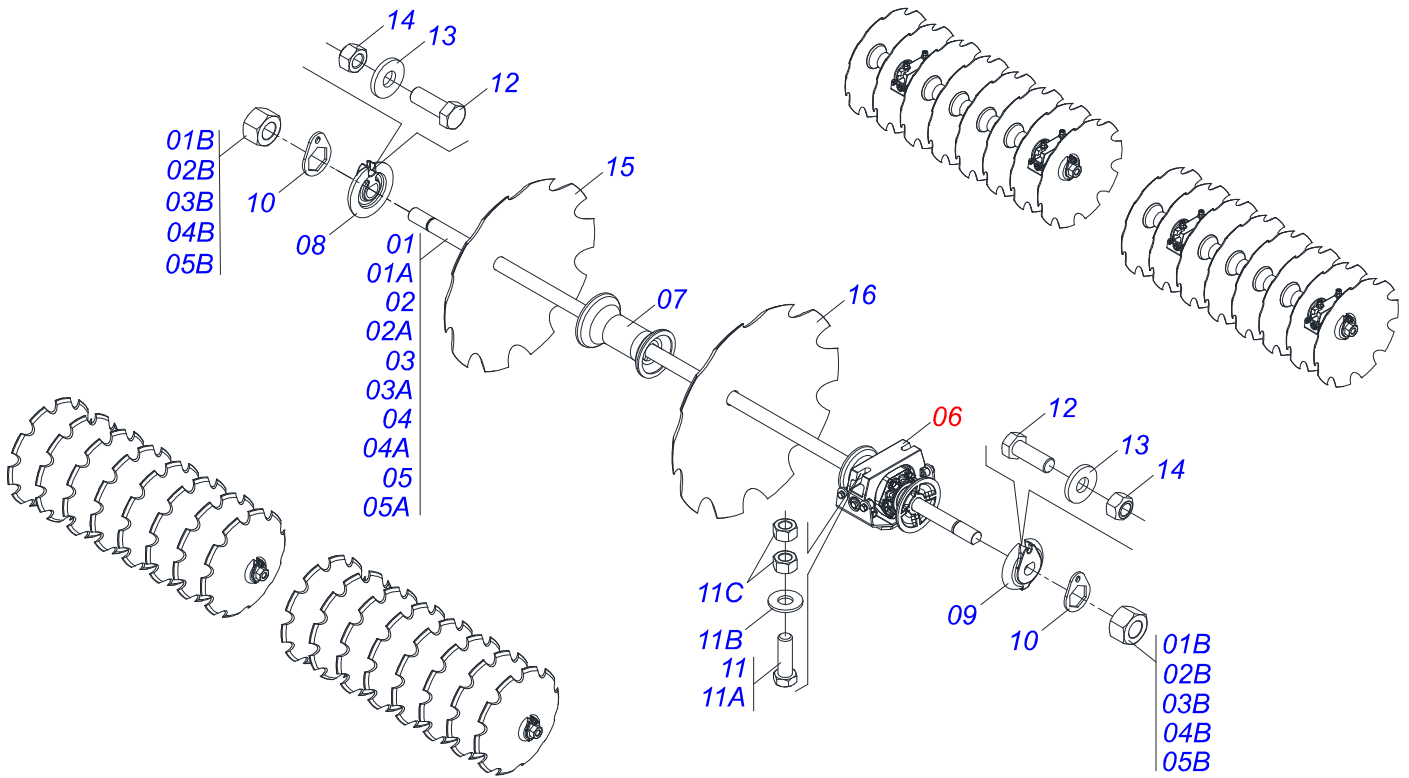

Item	Código	Descrição	Ver Pág.	12	14	16	18	20	22	24	25	28	29
01	0501046855	EIXO 1.5/8 7FPP X 1320 PORCAS 2.3/4		02	00	00	00	00	02	04	03	00	00
01A	0501015237	EIXO 1.5/8 7FPP X 1320		01	00	00	00	00	01	01	01	00	00
01B	0502040640	PORCA 1.5/8 7 FPP SEXTAVADO 2.3/4 ZN		02	00	00	00	00	02	02	02	00	00
02	0501046857	EIXO 1.5/8 7FPP X 1555 PORCAS 2.3/4		00	02	00	00	00	00	00	01	04	04
02A	0501015632	EIXO 1.5/8 7FPP X 1555		00	01	00	00	00	00	00	01	01	01
02B	0502040640	PORCA 1.5/8 7 FPP SEXTAVADO 2.3/4 ZN		00	02	00	00	00	00	00	02	02	02
03	0501046859	EIXO 1.5/8 7FPP X 1780 PORCAS 2.3/4		00	00	02	00	00	00	00	00	00	00
03A	0501015631	EIXO 1.5/8 7FPP X 1780		00	00	01	00	00	00	00	00	00	00
03B	0502040640	PORCA 1.5/8 7 FPP SEXTAVADO 2.3/4 ZN		00	00	02	00	00	00	00	00	00	00
04	0501046860	EIXO 1.5/8 7FPP X 2020 PORCAS 2.3/4		00	00	00	02	00	00	00	00	00	00
04A	0501015329	EIXO 1.5/8 7FPP X 2020		00	00	00	01	00	00	00	00	00	00
04B	0502040640	PORCA 1.5/8 7 FPP SEXTAVADO 2.3/4 ZN		00	00	00	01	00	00	00	00	00	00
05	0501046853	EIXO 1.5/8 7FPP X 1090 PORCAS 2.3/4		00	00	00	00	04	02	00	00	00	00
05A	0501015029	EIXO 1.5/8 7FPP X 1090		00	00	00	00	01	01	00	00	00	00
05B	0502040640	PORCA 1.5/8 7 FPP SEXTAVADO 2.3/4 ZN		00	00	00	00	02	02	00	00	00	00
06	0511048374	MANCAL AGRICOLA DMO 225 X 1.5/8 IMP COM 19 SUPORTE PROTECAO		04	04	06	06	08	08	08	08	08	08
07	0502010626	SEPARADOR 226 COM F 1.5/8		06	08	08	10	08	10	12	13	16	17
08	0502011048	TRAVA EIXO EXTERNO 1.5/8		02	02	02	02	04	04	04	04	04	04
09	0502011047	TRAVA EIXO INTERNO 1.5/8		02	02	02	02	04	04	04	04	04	04
10	0511014339	TRAVA PORCA 1.5/8 SEXTAVADO 71,0/71,5 GA		04	04	04	04	08	08	08	08	08	08
11	0521047424	CONJUNTO PARAFUSO 3/4 X 3 MANCAL DMO		08	08	12	12	16	16	16	16	16	16
11A	0501010500	PARAFUSO 3/4 UNC X 3 CS G.5 ZN		01	01	01	01	01	01	01	01	01	01
11B	0501010322	ARRUELA LISA 20,50 X 46 X 4,00 ZN		01	01	01	01	01	01	01	01	01	01
11C	0503012183	PORCA SEXTAVADA 3/4 UNC G.5		02	02	02	02	02	02	02	02	02	02
12	0503011267	PARAFUSO 5/8 UNC X 1.1/2 C S G.5 ZN		04	00	00	04	00	08	00	08	12	08
12.	0503010232	PARAFUSO 5/8 UNC X 1.3/4 C S G.5 ZN		00	04	04	00	08	00	08	00	08	00
13	0501012140	ARRUELA LISA 16,50 X 40 X 4,00 ZN		04	04	04	04	08	08	08	08	08	08
14	0503012412	PORCA SEXTAVADA AUTOTRAVANTE 5/8" UNC G.5 ZN		04	04	04	04	08	08	08	08	08	08
15	0602029039	DR22X6 C74AF02FR42,86 10REC ROME		12	14	16	18	20	22	24	25	28	29
15.	0602030369	DR24X6 C84AF02FR1.11/16 10REC TATU		12	14	16	18	20	22	24	25	28	29
15..	0602030005	DR 24 X 6,00 C84AF04FR1.11/16 10R		12	14	16	18	20	22	24	25	28	29
16	0602033005	DR 26 X 6,00 C90AF04FR1.11/16 10R		12	14	16	18	20	22	24	25	28	29