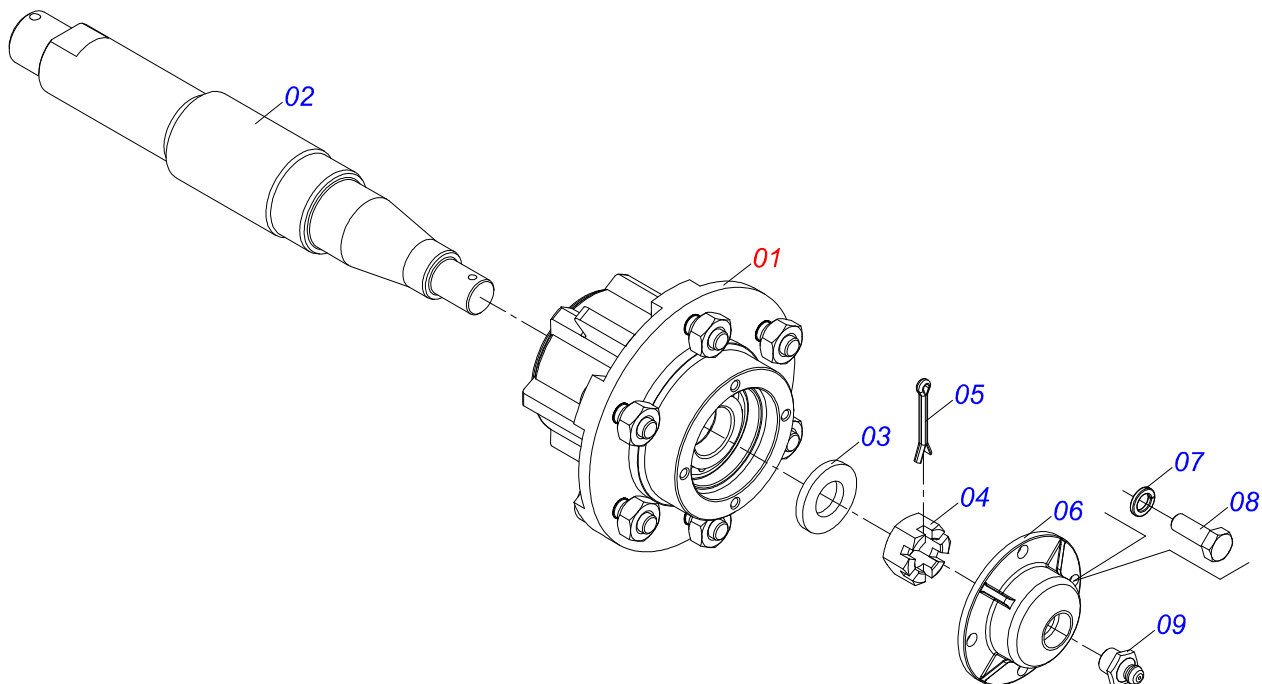

RODADO SEM PNEU

Item	Código	Descrição	Ver Pág.	QT
01	0501051142	CAIXA RODADO COM ROLAMENTO	8	01
02	0521010821	EIXO 63,50 X 420		01
03	0501016545	ARRUELA LISA 26 X 50 X 6,30		01
04	0503030009	PORCA CASTELO 1 UNS 14 FPP X 22		01
05	0503010018	CONTRAPINO 5/32" X 1.1/2"		01
06	0502020591	TAMPA PROTETORA		01
07	0503011444	ARRUELA PRESSAO 5/16		04
08	0503010358	PARAFUSO 5/16 UNC X 7/8 C S G.5		04
09	0503010002	GRAXEIRA 1800		01