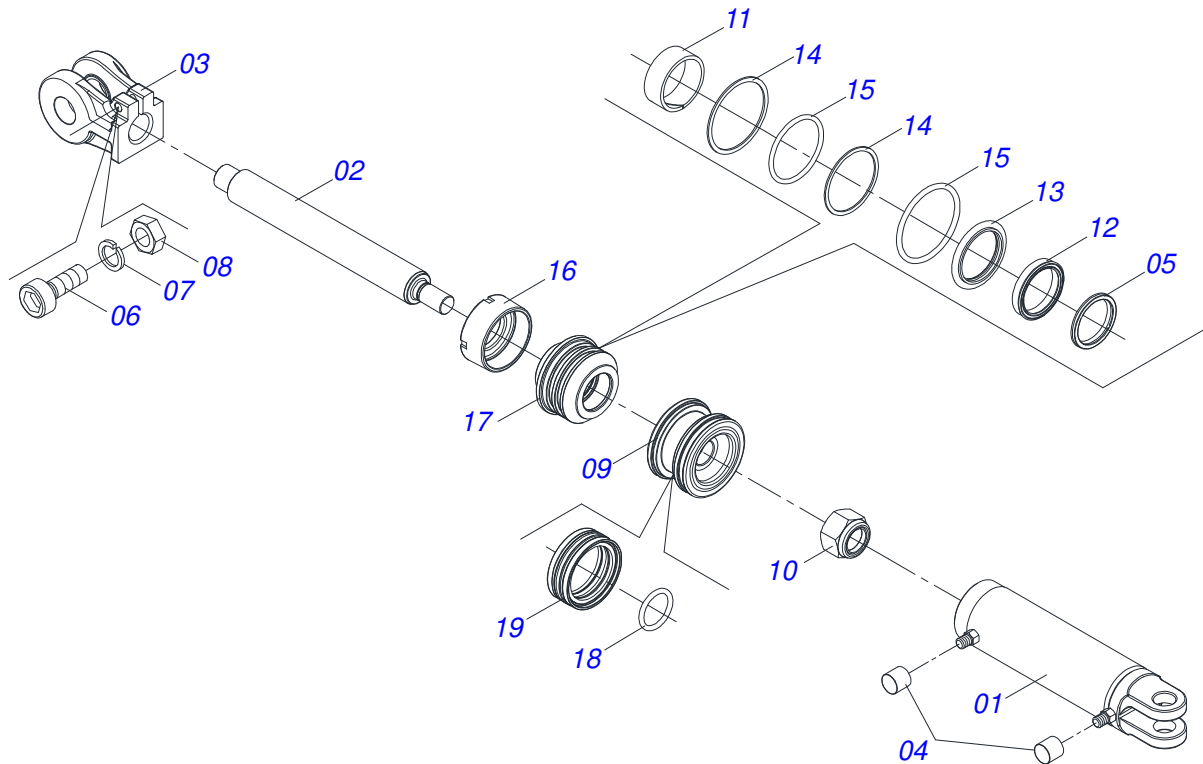

Item	Código	Descrição	Ver Pág.	QT
01	0511070658	CAMISA 101,6 X 394		01
02	0571019958	EXTENSOR CILINDRO HIDRAULICO 50,80 X 398		01
03	0502040747	GARFO 32,54		01
04	0503030385	PLUG CILINDRICO N-002		02
05	0503010039	ANEL RASPADOR D-2000 1G24231		01
06	0503011094	PARAFUSO 3/8 UNC X 2 C C S I 12.9		01
07	0503011443	ARRUELA PRESSAO 3/8		01
08	0503010026	PORCA SEXTAVADA 3/8 UNC G.5 ZN		01
09	0502012820	EMBOLO 50,80 X 101,60		01
10	0503010817	PORCA SEXTAVADA AUTOTRAVANTE COM NYLON 1.1/4 UNF ALTA G.5 ZN		01
11	0503018025	ANEL GUIA W2-2250-750 (3097 AGEL)		01
12	0503018026	GAXETA 1870-2000-375 B POLYMAX		01
13	0503018024	ANEL BS OD050805200171D-BR		01
14	0503011061	ANEL BACK-UP 8-342		02
15	0503010338	ANEL O RING 2-342 N 3006-9B		02
16	0502012822	TAMPA MOVEI 101,60		01
17	0502012821	SUPORTE ANEIS 50,80 X 101,60		01
18	0503018029	ANEL O RING 2-217 N 3006 90B		01
19	0503015633	VEDACAO SELEMASTER DSM PCB0NB102-NCRO		01