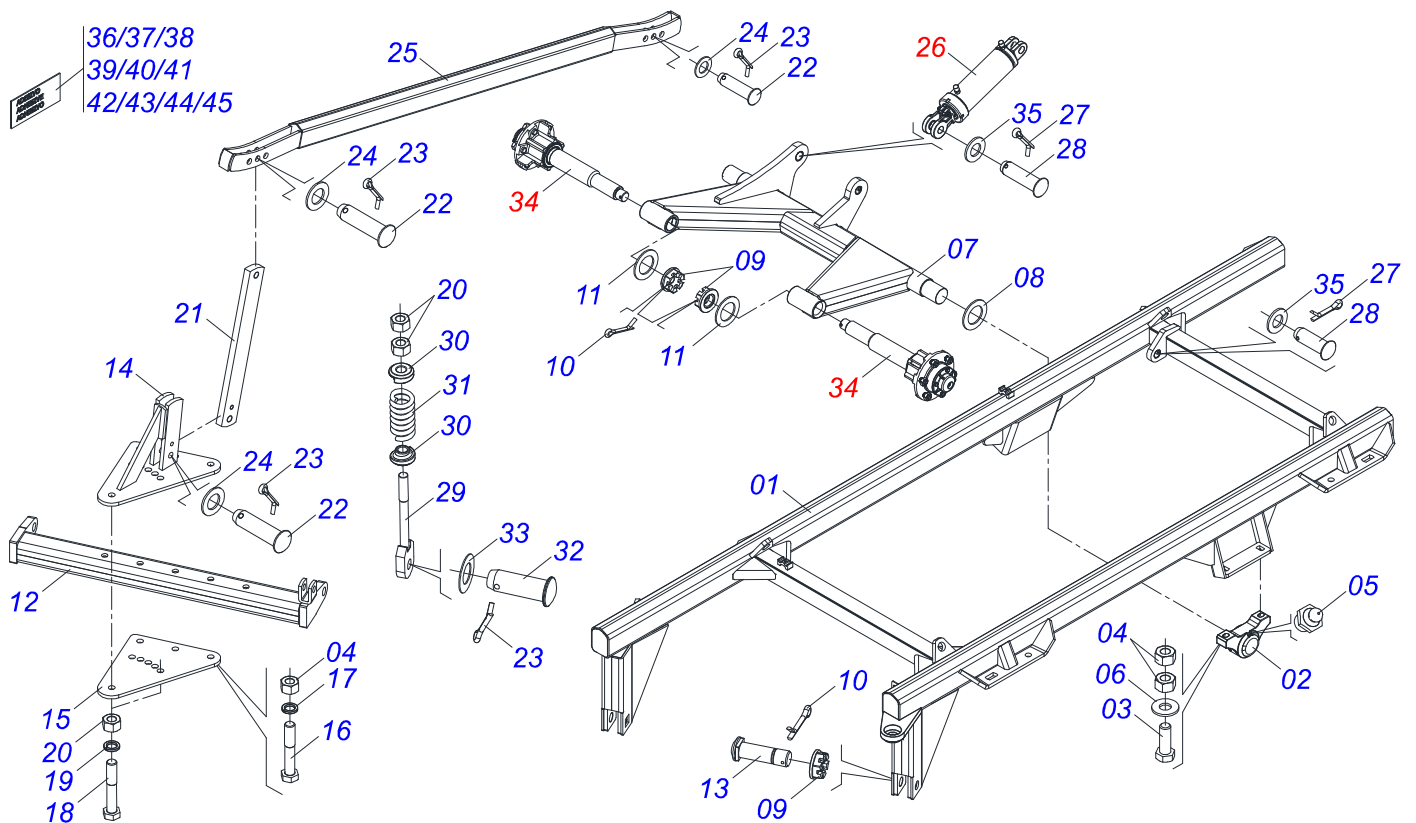

Item	Código	Descrição	Ver Pág.	QT
01	0501064754	QUADRO		01
02	0501110856	MANCAL AGRICOLA ARTICULACAO COM LUVA		02
03	0503010797	PARAFUSO 3/4 UNC X 4 CS G.5 ZN		04
04	0503010014	PORCA SEXTAVADA 3/4 UNC (PESADA) G.5 ZN		11
05	0503010002	GRAXEIRA 1800		02
06	0501010322	ARRUELA LISA 20,50 X 46 X 4,00 ZN		04
07	0501065518	RODEIRO		01
08	0501017579	ARRUELA LISA 63,50 X 102 X 4,75 ZN		02
09	0501011301	PORCA CASTELO 1.1/2 UNC 6 FPP SEXTAVADA 2.5/16 ZN		04
10	0503010010	CONTRAPINO 1/4 X 2.1/2		04
11	0511019880	ARRUELA LISA 38,50 X 100 X 4,75 ZN		02
12	0501066262	BARRA ENGATE		01
13	0521017538	EIXO JUNCAO 1.1/2 UNC X 128 P.Q. ZN		02
14	0501066235	PLACA SUPERIOR COM SUPORTE		01
15	0511013000	PLACA SUPERIOR/INFERIOR		01
16	0503011198	PARAFUSO 3/4 UNC X 6 CS G.5		03
17	0503011442	ARRUELA PRESSAO 3/4 SA		03
18	0501010060	PARAFUSO 1 UNC X 6.1/2 C S G.5		02
19	0503011438	ARRUELA PRESSAO 1		02
20	0501010059	PORCA SEXTAVADA 1 UNC (PESADA) G.5 ZN		04
21	0511012972	TORRE BARRA ESTABILIZADORA		01
22	0521010576	EIXO JUNCAO 25 X 95 FURO 80 ZN		03
23	0503010571	CONTRAPINO 1/4 X 1.1/2		04
24	0501011445	ARRUELA LISA 26 X 46 X 3,00 ZN		03
25	0511066932	BARRA ESTABILIZADORA		01
26	0511059180	CILINDRO HIDRAULICO 50,80 X 101,60 X 515 X 203	6	01
27	0503010523	CONTRAPINO 1/4 X 2		02
28	0521010779	EIXO JUNCAO 31,75 X 95 FURO 80 ZN		02
29	0501064698	VARAO MOLA 480		01
30	1902020392	APOIO MOLA 27		02
31	0503030441	MOLA COMPRESSAO 68,5 X 145 X 12,70		01
32	0521010592	EIXO JUNCAO 27,80 X 80		01
33	0561011883	ARRUELA LISA 28,5 X 51,5 X 1,50 ZN		01