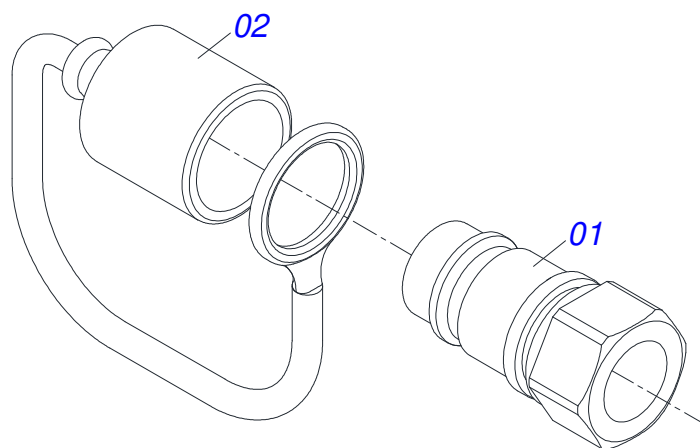

MACHO ENGATE RAPIDO 1/2 NPT

Item	Código	Descrição	Ver Pág.	QT
01	0503011627	MACHO ENGATE RAPIDO AGRICOLA 1/2 NPT		01
02	0503011882	TAMPA PLASTICA PARA ENGATE RAPIDO MACHO		01