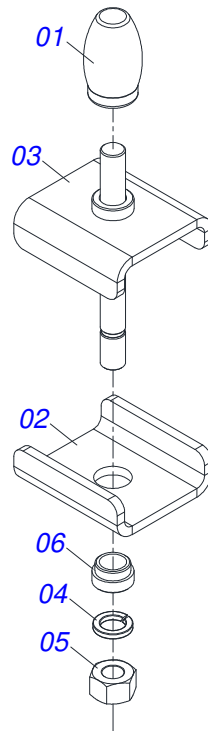

Item	Código	Descrição	Ver Pág.	QT
01	0503030403	BATEDOR 47 X 73		01
02	0591010099	U 101 X 35 X 8,00 X 110 COM FURO		01
03	0521069814	SUPORTE BATEDOR		01
04	0503010023	ARRUELA PRESSAO 3/4 ZN		01
05	0503010014	PORCA SEXTAVADA 3/4 UNC (PESADA) G.5 ZN		01
06	0561017561	LUVA 41778550		01