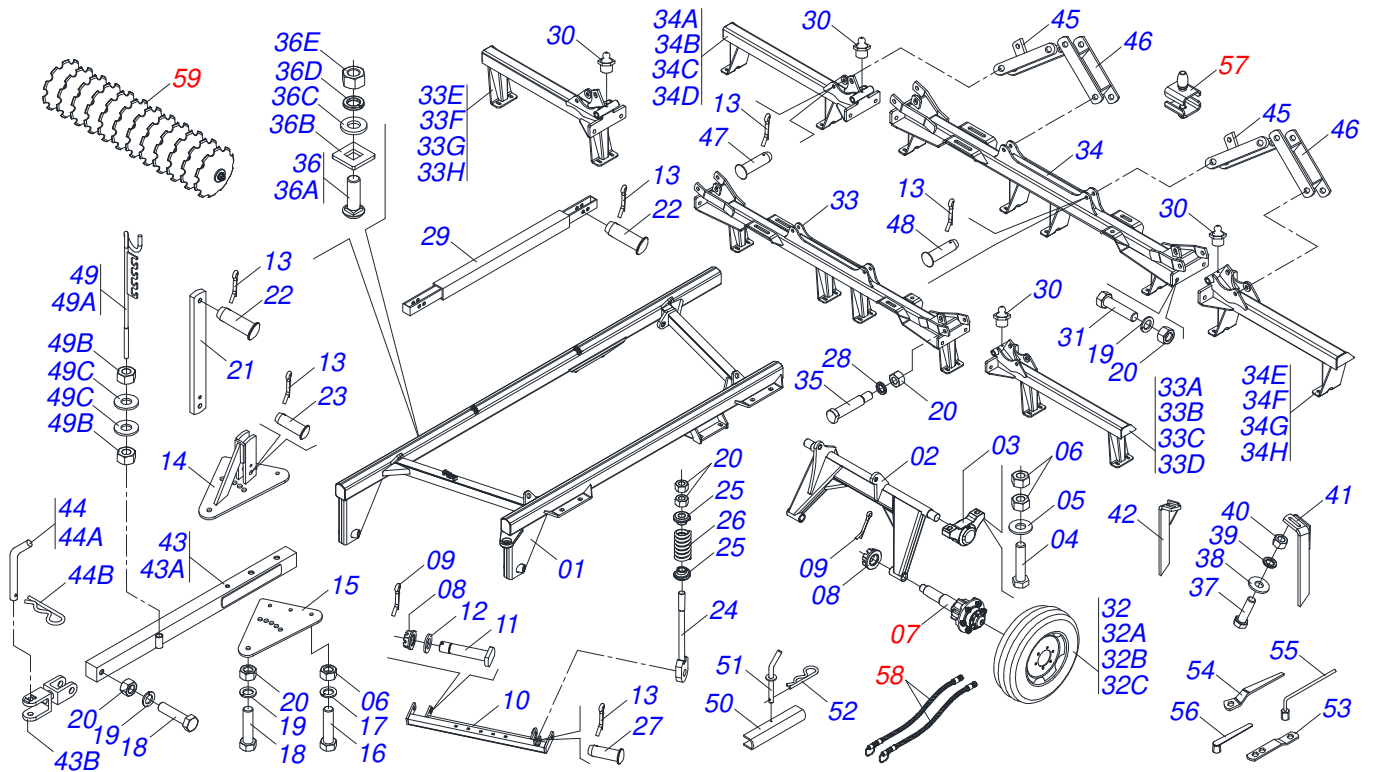

Item	Código	Descrição	Ver Pág.	44	48	52	56
01	0521062562	QUADRO		01	01	01	01
02	0501065518	RODEIRO		01	01	01	01
03	0501110856	MANCAL AGRICOLA ARTICULACAO COM LUVA		02	02	02	02
04	0503010797	PARAFUSO 3/4 UNC X 4 CS G.5 ZN		04	04	04	04
05	0501010322	ARRUELA LISA 20,50 X 46 X 4,00 ZN		04	04	04	04
06	0503010014	PORCA SEXTAVADA 3/4 UNC (PESADA) G.5 ZN		12	12	12	12
07	0501051634	RODADO SEM PNEU	2	02	02	02	02
08	0501011301	PORCA CASTELO 1.1/2 UNC 6 FPP SEXTAVADA 2.5/16 ZN		04	04	04	04
09	0503010010	CONTRAPINO 1/4 X 2.1/2		04	04	04	04
10	0521062507	BARRA ENGATE		01	01	01	01
11	0531019497	EIXO ARTICULADO 38,10 X 235		02	02	02	02
12	0551012215	ARRUELA LISA 38,50 X 70 X 6,30 ZN		02	02	02	02
13	0503010571	CONTRAPINO 1/4 X 1.1/2		17	17	17	17
14	0501066099	PLACA SUPERIOR COM SUPORTE		01	01	01	01
15	0501010241	PLACA SUPERIOR/INFERIOR		01	01	01	01
16	0503011198	PARAFUSO 3/4 UNC X 6 CS G.5		03	03	03	03
17	0503011442	ARRUELA PRESSAO 3/4 SA		04	04	04	04
18	0501010060	PARAFUSO 1 UNC X 6.1/2 C S G.5		02	02	02	02
19	0503011438	ARRUELA PRESSAO 1		22	22	22	22
20	0501010059	PORCA SEXTAVADA 1 UNC (PESADA) G.5 ZN		24	24	24	24
21	0561019346	TORRE BARRA ESTABILIZADORA		01	01	01	01
22	0521010575	EIXO JUNCAO 25 X 90 FURO 75 ZN		03	03	03	03
23	0521010576	EIXO JUNCAO 25 X 95 FURO 80 ZN		01	01	01	01
24	0501064698	VARAO MOLA 480		01	01	01	01
25	0502020392	APOIO MOLA 27		02	02	02	02
26	0503030441	MOLA COMPRESSAO 68,5 X 145 X 12,70		01	01	01	01
27	0521010592	EIXO JUNCAO 27,80 X 80		01	01	01	01
28	0503010012	ARRUELA PRESSAO 1 ZN 1K01602		02	02	02	02
29	0501064696	BARRA ESTABILIZADORA		01	01	01	01
30	0503010002	GRAXEIRA 1800		04	04	04	04
31	0501010276	PARAFUSO 1 UNC X 3 C.S. G.5 ZN		08	08	08	08
32	0503060091	RODA COM PNEU 7,50 X 16-10L COMPLETO		02	02	02	02
32A	0503010893	RODA 5,50 X 16 X 118 X 6F (17,2 X 152,4)		01	01	01	01