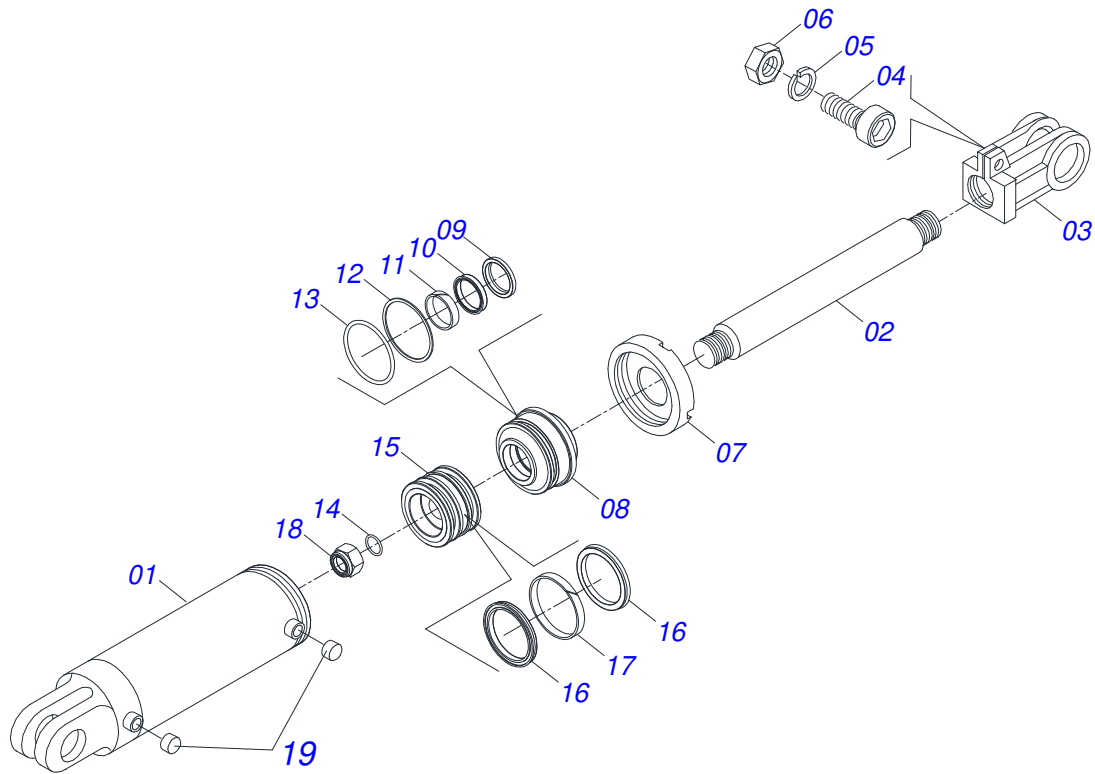

CIRCUITO HIDRÁULICO

Item	Código	Descrição	Ver Pág.	QT
01	0503010571	CONTRAPINO 1/4 X 1.1/2		17
02	0511059180	CILINDRO HIDRAULICO 50,80 X 101,60 X 515 X 203	6	01
03	0501044311	CILINDRO HIDRAULICO 44,45 X 85,7 X 800 X 400	7	02
04	0521010576	EIXO JUNCAO 25 X 95 FURO 80 ZN		04
05	0511018012	ADAPTADOR HIDRAULICO 2		02
06	0501065219	ADAPTADOR T COM PORCA GIRATORIA CENTRAL		02
07	0501080379	MANGUEIRA 3/8 X 3000 TR-TR		01
08	0501080403	MANGUEIRA 3/8 X 3500 TR-TR		01
09	0501080430	MANGUEIRA 3/8 X 4100 TC-TM		02
10	0501080443	MANGUEIRA 3/8 X 6000 TR-TM		01
11	0501080444	MANGUEIRA 3/8 X 6350 TR-TM		01
12	0501053834	MACHO ENGATE RAPIDO 1/2 NPT	8	04
13	0503012555	PARAFUSO 7/16 UNC X 2 CS RT G.7		02
14	0503010180	ARRUELA PRESSAO 7/16		04
15	0502012702	CORPO SUPORTE PRESILHA R7/16		04
16	0521012538	EIXO JUNCAO 31,75 X 90 FURO 75 ZN		02
17	0503010523	CONTRAPINO 1/4 X 2		02
18	0503011103	PARAFUSO 7/16 UNC X 2.1/2 C S G.5 ZN		02
19	0531011180	CORPO SUPORTE PRESILHA		02

Item	Código	Descrição	Ver Pág.	QT
01	0511070658	CAMISA 101,6 X 394		01
02	0571019958	EXTENSOR CILINDRO HIDRAULICO 50,80 X 398		01
03	0502040747	GARFO 32,54		01
04	0503030385	PLUG CILINDRICO N-002		02
05	0503010039	ANEL RASPADOR D-2000 1G24231		01
06	0503011094	PARAFUSO 3/8 UNC X 2 C C S I 12.9		01
07	0503011443	ARRUELA PRESSAO 3/8		01
08	0503010026	PORCA SEXTAVADA 3/8 UNC G.5 ZN		01
09	0502012820	EMBOLO 50,80 X 101,60		01
10	0503010817	PORCA SEXTAVADA AUTOTRAVANTE COM NYLON 1.1/4 UNF ALTA G.5 ZN		01
11	0503018025	ANEL GUIA W2-2250-750 (3097 AGEL)		01
12	0503018026	GAXETA 1870-2000-375 B POLYMAX		01
13	0503018024	ANEL BS OD050805200171D-BR		01
14	0503011061	ANEL BACK-UP 8-342		02
15	0503010338	ANEL O RING 2-342 N 3006-9B		02
16	0502012822	TAMPA MOVEI 101,60		01
17	0502012821	SUPORTE ANEIS 50,80 X 101,60		01
18	0503018029	ANEL O RING 2-217 N 3006 90B		01
19	0503015633	VEDACAO SELEMASTER DSM PCB0NB102-NCRO		01