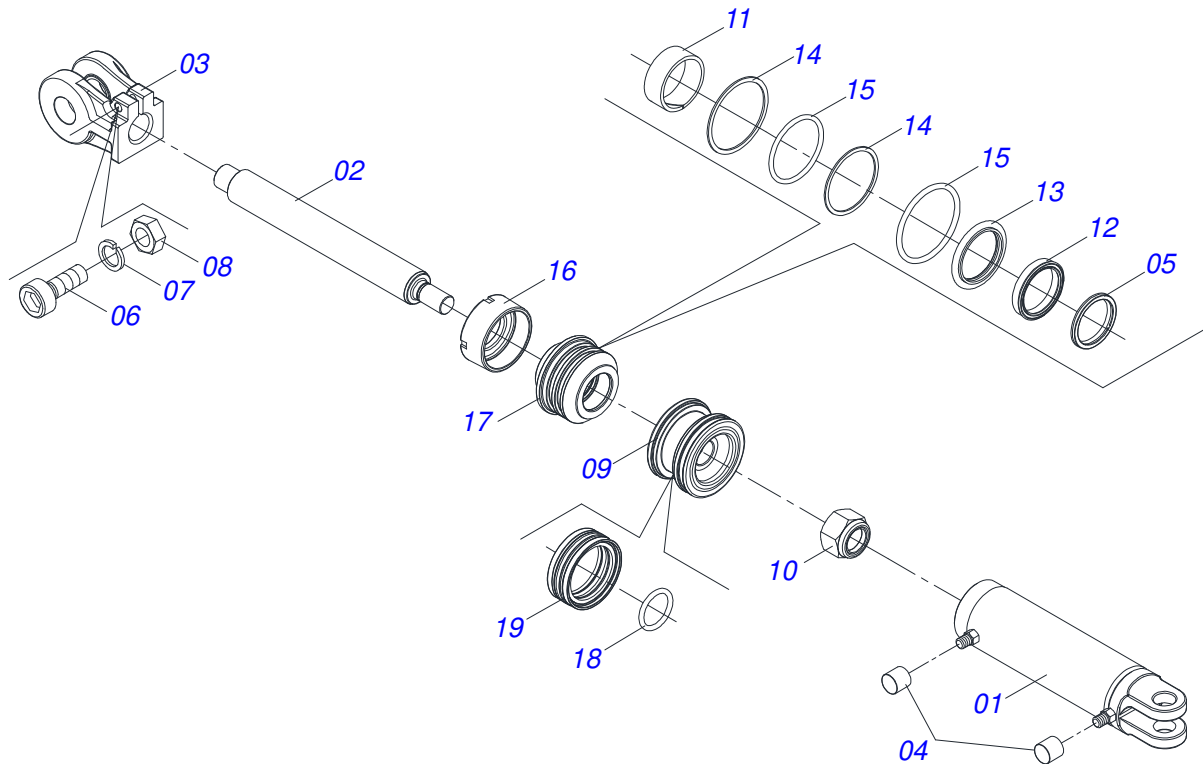

CIRCUITO HIDRÁULICO

Item	Código	Descrição	Ver Pág.	QT
01	0503010571	CONTRAPINO 1/4 X 1.1/2		17
02	0511059180	CILINDRO HIDRAULICO 50,80 X 101,60 X 515 X 203	6	01
03	0501044311	CILINDRO HIDRAULICO 44,45 X 85,7 X 800 X 400	7	02
04	0521010576	EIXO JUNCAO 25 X 95 FURO 80 ZN		04
05	0511018012	ADAPTADOR HIDRAULICO 2		02
06	0501065219	ADAPTADOR T COM PORCA GIRATORIA CENTRAL		02
07	0501080379	MANGUEIRA 3/8 X 3000 TR-TR		01
08	0501080403	MANGUEIRA 3/8 X 3500 TR-TR		01
09	0501080430	MANGUEIRA 3/8 X 4100 TC-TM		02
10	0501080443	MANGUEIRA 3/8 X 6000 TR-TM		01
11	0501080444	MANGUEIRA 3/8 X 6350 TR-TM		01
12	0501053834	MACHO ENGATE RAPIDO 1/2 NPT	8	04
13	0503012555	PARAFUSO 7/16 UNC X 2 CS RT G.7		02
14	0503010180	ARRUELA PRESSAO 7/16		04
15	0502012702	CORPO SUPORTE PRESILHA R7/16		04
16	0521012538	EIXO JUNCAO 31,75 X 90 FURO 75 ZN		02
17	0503010523	CONTRAPINO 1/4 X 2		02
18	0503011103	PARAFUSO 7/16 UNC X 2.1/2 C S G.5 ZN		02
19	0531011180	CORPO SUPORTE PRESILHA		02