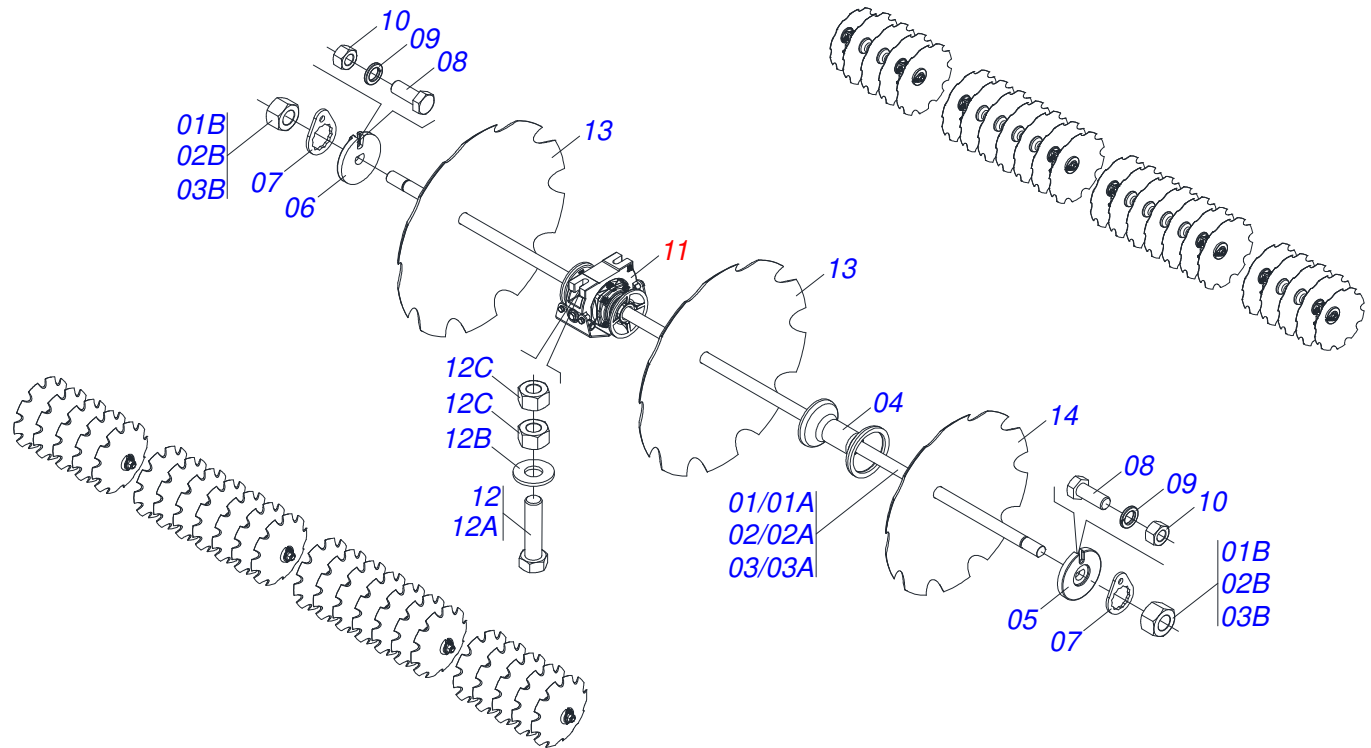

Item	Código	Descrição	Ver Pág.	48	52	56
01	0501042202	EIXO 1.1/4 X 1285 COM PORCAS		04	04	08
01A	0501016650	EIXO 1.1/4 X 1285		01	01	01
01B	0501010087	PORCA 1.1/4 UNC SEXTAVADA 2 ZN		02	02	02
02	0501042262	EIXO 1.1/4 X 890 COM PORCAS		04	00	00
02A	0501016647	EIXO 1.1/4 X 890		01	00	00
02B	0501010087	PORCA 1.1/4 UNC SEXTAVADA 2 ZN		02	00	00
03	0501042201	EIXO 1.1/4 X 1090 COM PORCAS		00	04	00
03A	0501016649	EIXO 1.1/4 X 1090		00	01	00
03B	0501010087	PORCA 1.1/4 UNC SEXTAVADA 2 ZN		00	02	00
04	0502010549	SEPARADOR 192,5 C/ FR 1.1/4		24	28	32
05	0502010834	TRAVA EIXO INTERNO 1.1/4		08	08	08
06	0502010835	TRAVA EIXO EXTERNO 1.1/4		08	08	08
07	0501010455	TRAVA PORCA		16	16	16
08	0503010395	PARAFUSO 1/2 UNC X 1.1/4 CSRT G.5 ZN		16	16	16
09	0503010019	ARRUELA PRESSAO 1/2		16	16	16
10	0503010060	PORCA SEXTAVADA 1/2 UNC G.5		16	16	16
11	0521047189	MANCAL DMO 192,5 X 1.1/4 COM PROTECAO	11	16	16	16
12	0521059224	CONJUNTO PARAFUSO 5/8 UNC X 2.3/4 PARA MANCAL OSCILANTE		32	32	32
12A	0501013233	PARAFUSO 5/8 UNC X 2.3/4 C S G.5 ZN		01	01	01
12B	0501012140	ARRUELA LISA 16,50 X 40 X 4,00 ZN		01	01	01
12C	0503010013	PORCA SEXTAVADA 5/8 UNC G.5 ZN		02	02	02
13	0602029421	DR 22 X 4,50 C64AF02FR1.5/16 10R		46	50	54
14	0602027342	DR 20 X 4,50 C57AF02FR1.5/16 10R		00	02	02
14.	0602027340	DR 20 X 3,50 C57AF02FR1.5/16 10R		02	00	00