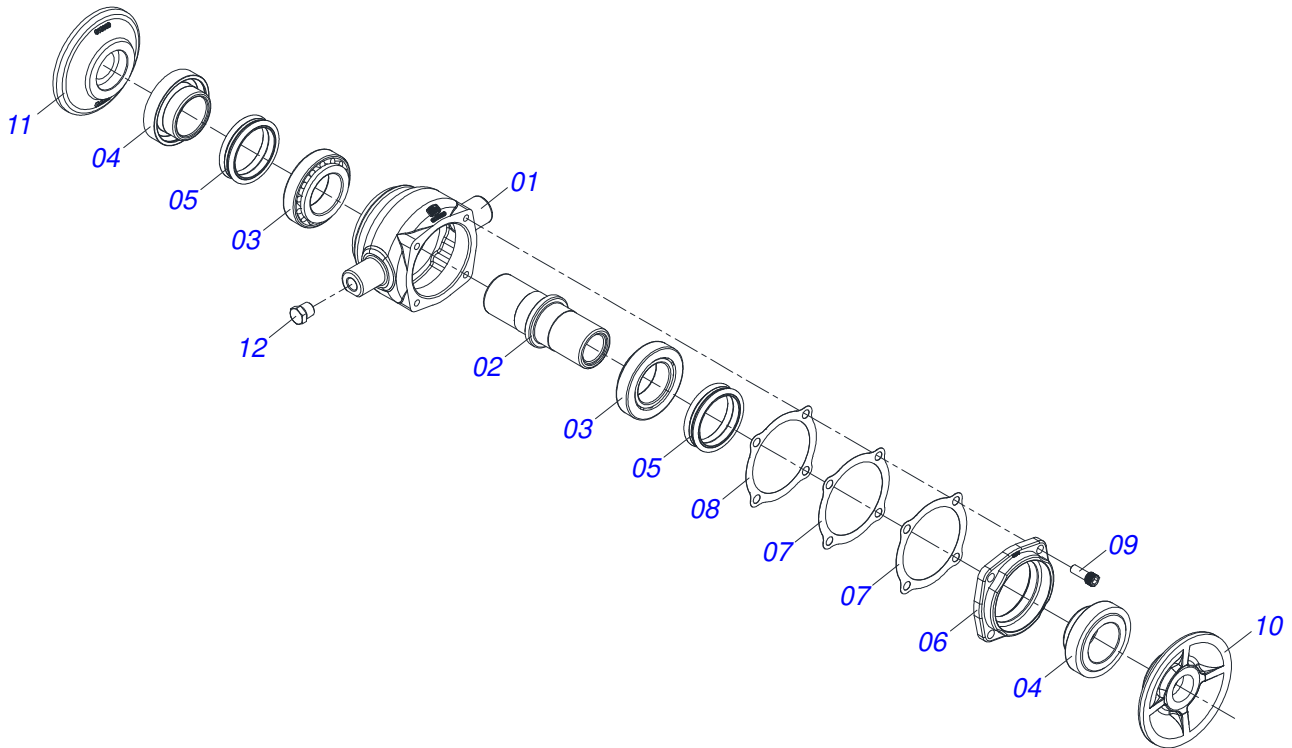

Item	Código	Descrição	Ver Pág.	QT
01	0502012839	CAIXA MANCAL AGRICOLA DM OL OSCILANTE 182/192,5		01
02	0502040060	EIXO CM/DM 182/192,5 SKF 32210		01
03	0503010006	ROLAMENTO 32210 IMPORTADO		02
04	0502010541	PORTA RETENTOR COM LUYA		02
05	0503030026	RETENTOR LP JB-253		02
06	0502020424	TAMPA CAIXA MANCAL AGRICOLA DM O-182/192,225		01
07	0503030013	JUNTA VEDACAO 112 X 90,5 X 0,3		02
08	0503030684	JUNTA VEDACAO 112 X 90,5 X 0,1		01
09	0503010134	PARAFUSO 3/8 UNC X 1 C C SI 12.9		04
10	0502010070	ENCOSTO EXTERNO DO DISCO		01
11	0502010071	ENCOSTO INTERNO DO DISCO		01
12	0503010856	BUJAO R 3/8 BSPT		02