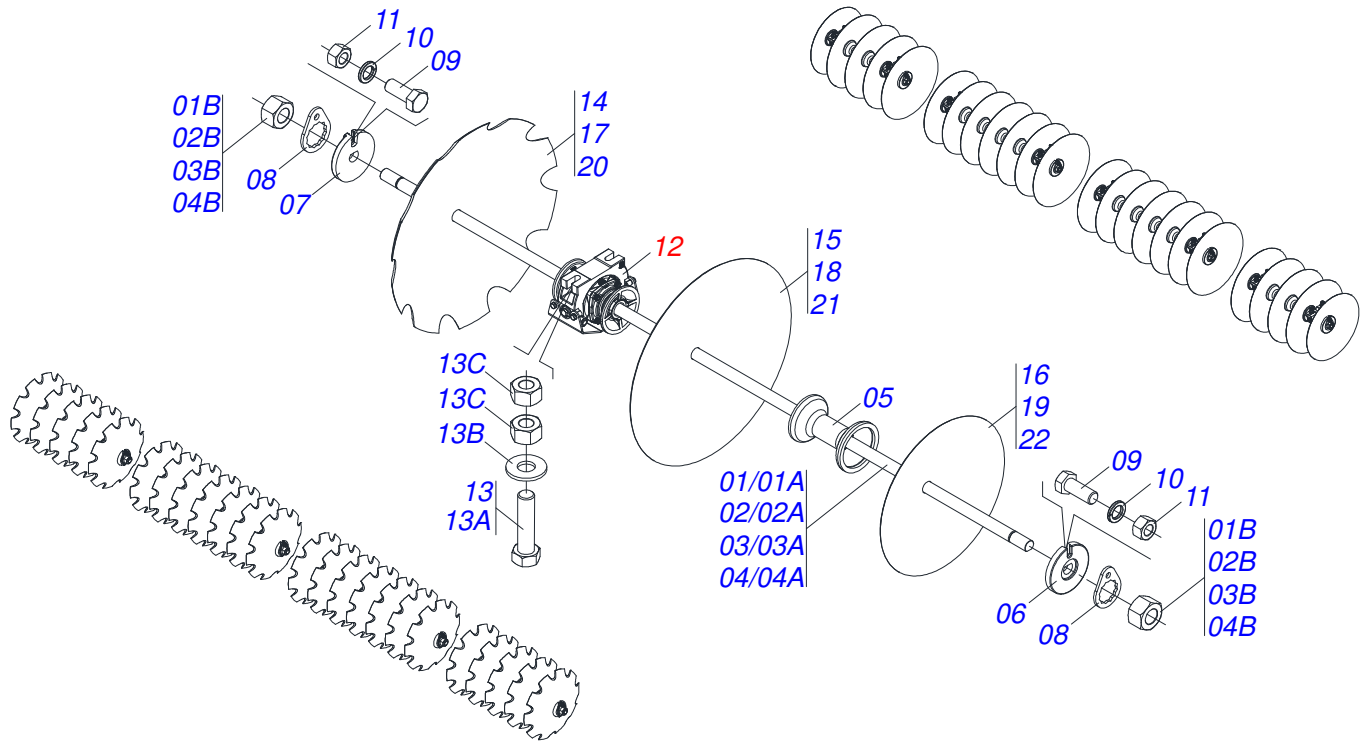

Item	Código	Descrição	Ver Pág.	44	48	52	56
01	0501042407	EIXO 1.1/4 X 695 COM PORCAS		04	00	00	00
01A	0501016648	EIXO 1.1/4 X 695		01	00	00	00
01B	0501010087	PORCA 1.1/4 UNC SEXTAVADA 2 ZN		02	00	00	00
02	0501042202	EIXO 1.1/4 X 1285 COM PORCAS		04	04	04	08
02A	0501016650	EIXO 1.1/4 X 1285		01	01	01	01
02B	0501010087	PORCA 1.1/4 UNC SEXTAVADA 2 ZN		02	02	02	02
03	0501042262	EIXO 1.1/4 X 890 COM PORCAS		00	04	00	00
03A	0501016647	EIXO 1.1/4 X 890		00	01	00	00
03B	0501010087	PORCA 1.1/4 UNC SEXTAVADA 2 ZN		00	02	00	00
04	0501042201	EIXO 1.1/4 X 1090 COM PORCAS		00	00	04	00
04A	0501016649	EIXO 1.1/4 X 1090		00	00	01	00
04B	0501010087	PORCA 1.1/4 UNC SEXTAVADA 2 ZN		00	00	02	00
05	0502010549	SEPARADOR 192,5 C/ FR 1.1/4		20	24	28	32
06	0502010834	TRAVA EIXO INTERNO 1.1/4		08	08	08	08
07	0502010835	TRAVA EIXO EXTERNO 1.1/4		08	08	08	08
08	0501010455	TRAVA PORCA		16	16	16	16
09	0503010395	PARAFUSO 1/2 UNC X 1.1/4 CSRT G.5 ZN		16	16	16	16
10	0503010019	ARRUELA PRESSAO 1/2		16	16	16	16
11	0503010060	PORCA SEXTAVADA 1/2 UNC G.5		16	16	16	16
12	0521047189	MANCAL DMO 192,5 X 1.1/4 COM PROTECAO	11	16	16	16	16
13	0521059224	CONJUNTO PARAFUSO 5/8 UNC X 2.3/4 PARA MANCAL OSCILANTE		32	32	32	32
13A	0501013233	PARAFUSO 5/8 UNC X 2.3/4 C S G.5 ZN		01	01	01	01
13B	0501012140	ARRUELA LISA 16,50 X 40 X 4,00 ZN		01	01	01	01
13C	0503010013	PORCA SEXTAVADA 5/8 UNC G.5 ZN		02	02	02	02
14	0602027340	DR 20 X 3,50 C57AF02FR1.5/16 10R		00	00	00	28
15	0601027301	DL 20 X 3,50 C57AF02FR1.5/16		00	00	00	26
16	0601025251	DL 18 X 3,50 C45AF02FR1.5/16		00	00	00	02
17	0602029421	DR 22 X 4,50 C64AF02FR1.5/16 10R		22	24	26	28
18	0601029417	DL 22 X 4,50 C64AF02FR1.5/16		20	22	24	26
19	0601027301	DL 20 X 3,50 C57AF02FR1.5/16		02	02	02	02
20	0602030415	DR 24 X 4,75 C66AF02FR1.5/16 D126 10R		00	00	00	28
21	0601031133	DL 24 X 4,75 C66AF02FR1.5/16		00	00	00	26
22	0601029422	DL 22 X 4,50 C64AF02FR1.5/16		00	00	00	02