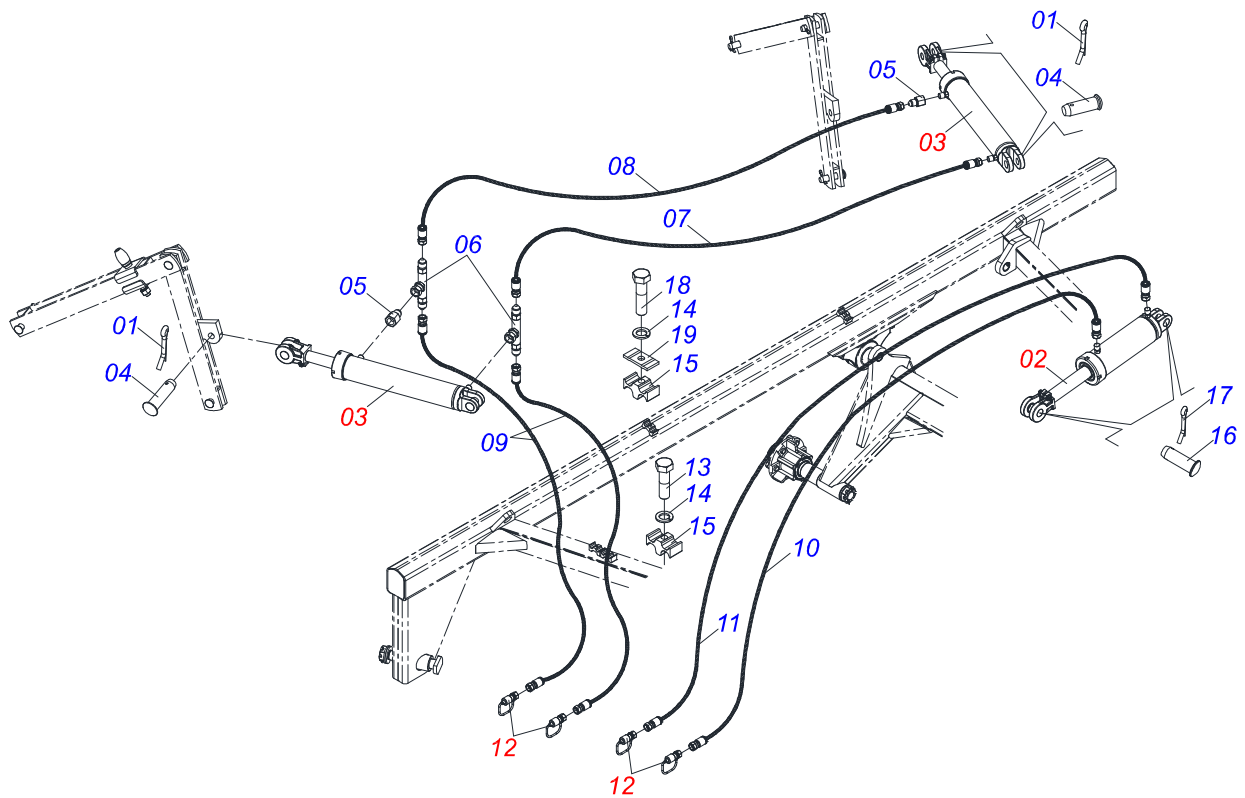

CIRCUITO HIDRÁULICO

Item	Código	Descrição	Ver Pág.	QT
01	0503010571	CONTRAPINO 1/4 X 1.1/2		17
02	0511059180	CILINDRO HIDRAULICO 50,80 X 101,60 X 515 X 203	6	01
03	0501044311	CILINDRO HIDRAULICO 44,45 X 85,7 X 800 X 400	7	02
04	0521010576	EIXO JUNCAO 25 X 95 FURO 80 ZN		04
05	0511018012	ADAPTADOR HIDRAULICO 2		02
06	0501065219	ADAPTADOR T COM PORCA GIRATORIA CENTRAL		02
07	0501080379	MANGUEIRA 3/8 X 3000 TR-TR		01
08	0501080403	MANGUEIRA 3/8 X 3500 TR-TR		01
09	0501080430	MANGUEIRA 3/8 X 4100 TC-TM		02
10	0501080443	MANGUEIRA 3/8 X 6000 TR-TM		01
11	0501080444	MANGUEIRA 3/8 X 6350 TR-TM		01
12	0501053834	MACHO ENGATE RAPIDO 1/2 NPT	8	04
13	0503012555	PARAFUSO 7/16 UNC X 2 CS RT G.7		02
14	0503010180	ARRUELA PRESSAO 7/16		04
15	0502012702	CORPO SUPORTE PRESILHA R7/16		04
16	0521012538	EIXO JUNCAO 31,75 X 90 FURO 75 ZN		02
17	0503010523	CONTRAPINO 1/4 X 2		02
18	0503011103	PARAFUSO 7/16 UNC X 2.1/2 C S G.5 ZN		02
19	0531011180	CORPO SUPORTE PRESILHA		02