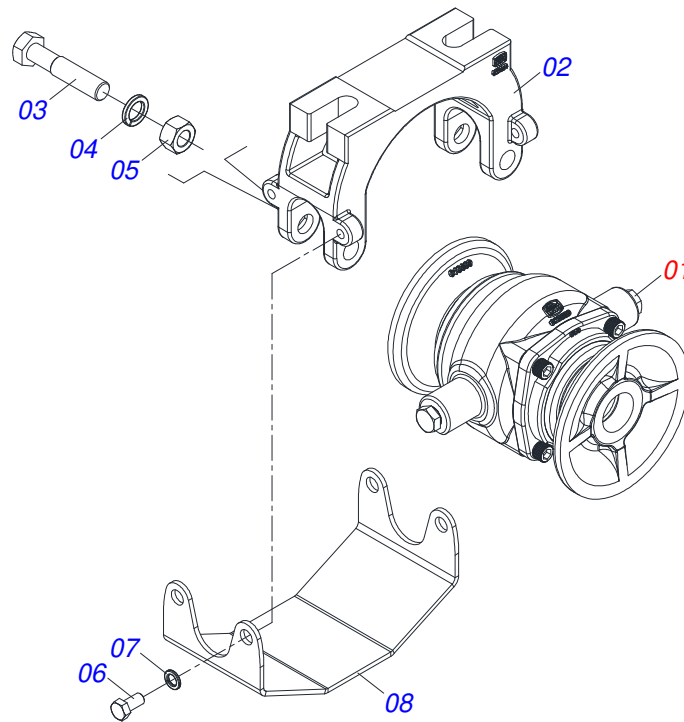

Item	Código	Descrição	Ver Pág.	QT
01	0521050842	MANCAL DMO 192,5 X 1.1/4	12	01
02	0502012854	SUPORTE MANCAL AGRICOLA DM OL OSCILANTE 182/192,5		01
03	0501011541	PARAFUSO 5/8 UNC X 3 CS G.5 ZN1K28066		02
04	0503010027	ARRUELA PRESSAO 5/8 ZN		02
05	0503010013	PORCA SEXTAVADA 5/8 UNC G.5 ZN		02
06	0503011334	PARAFUSO 3/8 UNC X 3/4 CS G.5 ZN		04
07	0503010025	ARRUELA PRESSAO 3/8 ZN		04
08	0581014143	CAPA PROTETORA MANCAIS OSCILANTE 182/192/225		01