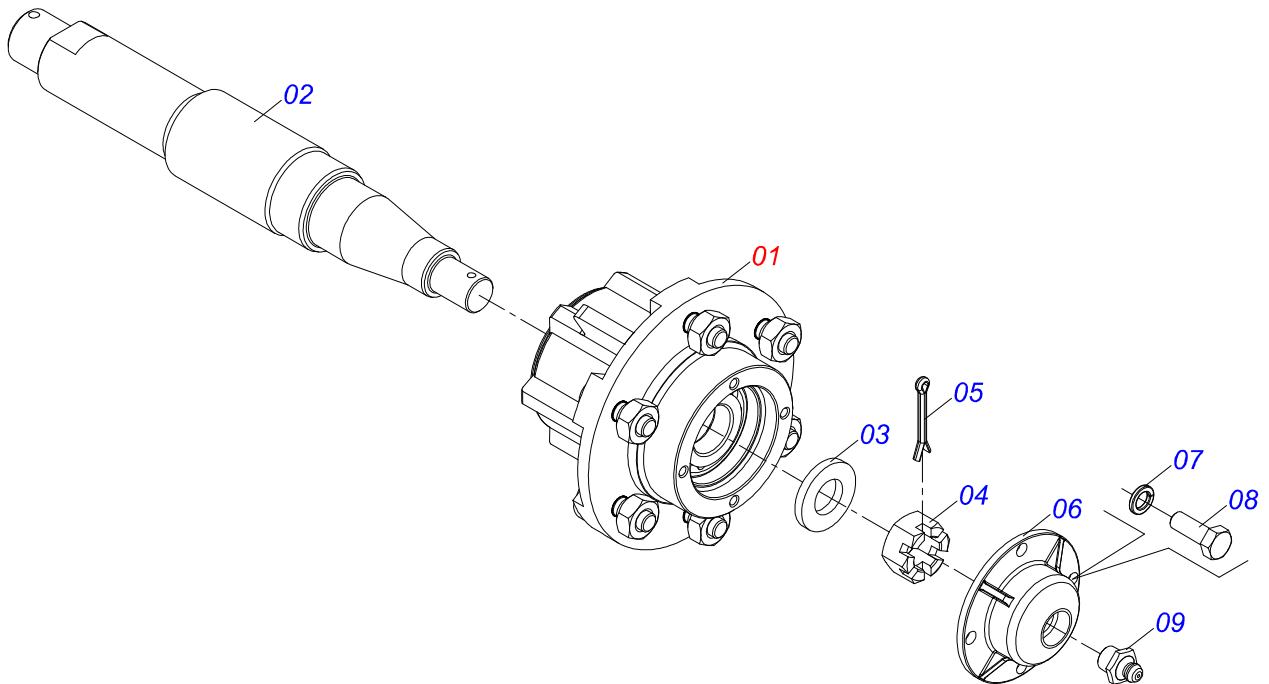

RODADO SEM PNEU

Item	Código	Descrição	Ver Pág.	QT
01	0501051142	CAIXA RODADO COM ROLAMENTO	3	01
02	0521010821	EIXO 63,50 X 420		01
03	0501016545	ARRUELA LISA 26 X 50 X 6,30		01
04	0503030009	PORCA CASTELO 1 UNS 14 FPP X 22		01
05	0503010018	CONTRAPINO 5/32 X 1.1/2		01
06	0502020591	TAMPA PROTETORA		01
07	0503011444	ARRUELA PRESSAO 5/16		04
08	0503010358	PARAFUSO 5/16 UNC X 7/8 C S G.5		04
09	0503010002	GRAXEIRA 1800		01