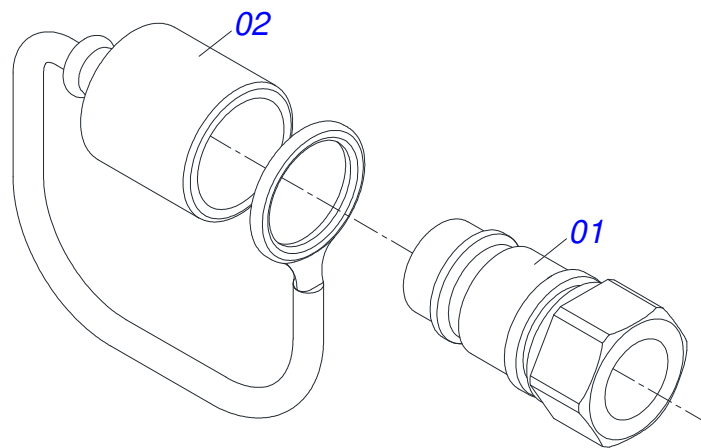

Item	Código	Descrição	Ver Pág.	QT
01	0503011627	MACHO ENGATE RAPIDO AGRICOLA 1/2 NPT		01
02	0503011882	TAMPA PLASTICA PARA ENGATE RAPIDO MACHO		01