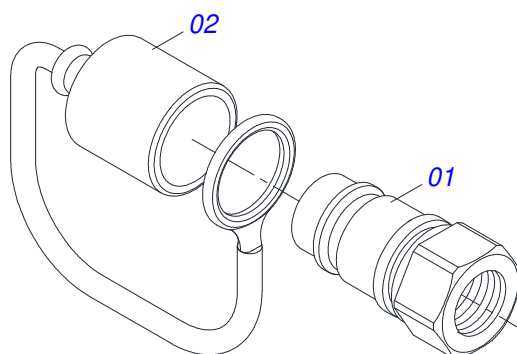

Item	Código	Descrição	Ver Pág.	QT
01	0502040880	CORPO ENGATE COM APOIO COM ROTULA		01
02	0502040885	CORPO ROTULA 41 X 80 X 60		01
03	0591012511	LUVA 33 X 40,93 X 47,50 X 60		01
04	0503010002	GRAXEIRA 1800		01
05	0503018829	ABRACADEIRA NYLON 7,8 X 1,8 X 390 MM RUBBER PLASTIC		01

Item	Código	Descrição	Ver Pág.	QT
01	0503010893	RODA 5,50 X 16 X 118 X 6F (17,2 X 152,4)		01
02	0503010033	CAMARA AR 7.50 X 16		01
03	0503010120	PNEU 7.50 X 16 10 LONAS		01

Item	Código	Descrição	Ver Pág.	QT
01	0503011627	MACHO ENGATE RAPIDO AGRICOLA 1/2 NPT		01
02	0503011882	TAMPA PLASTICA PARA ENGATE RAPIDO MACHO		01