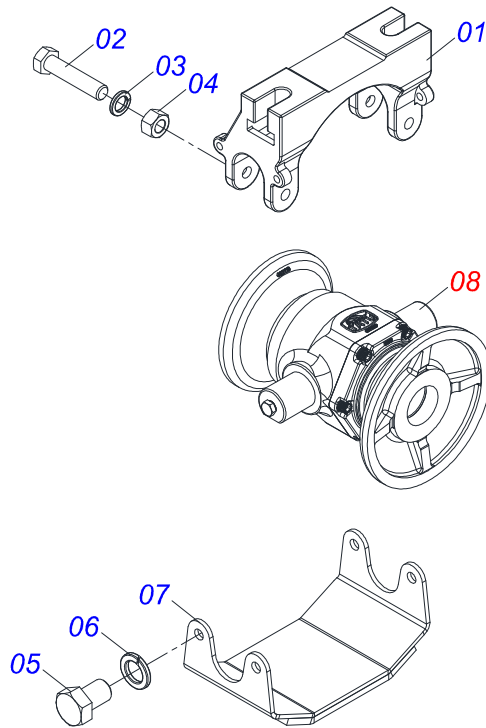

Item	Código	Descrição	Ver Pág.	QT
01	0502012860	SUPORTE MANCAL		01
02	0501011543	PARAFUSO 5/8 UNC X 4 C S G.5 ZN		02
03	0503010027	ARRUELA PRESSAO 5/8 ZN		02
04	0503010013	PORCA SEXTAVADA 5/8 UNC G.5 ZN		02
05	0503011401	PARAFUSO 1/2 UNC X 3/4 C S		04
06	0503010019	ARRUELA PRESSAO 1/2		04
07	0521067635	CAPA PROTECAO MANCAL AGRICOLA		01
08	0541052221	MANCAL AGRICOLA DMO 292 X 2.1/8	13	01