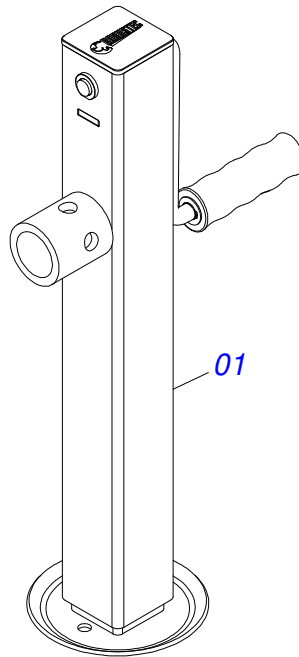

Item	Código	Descrição	Ver Pág.	QT
01	0503062157	MACACO COMPLETO (1259) ROBUSTEC	7	01