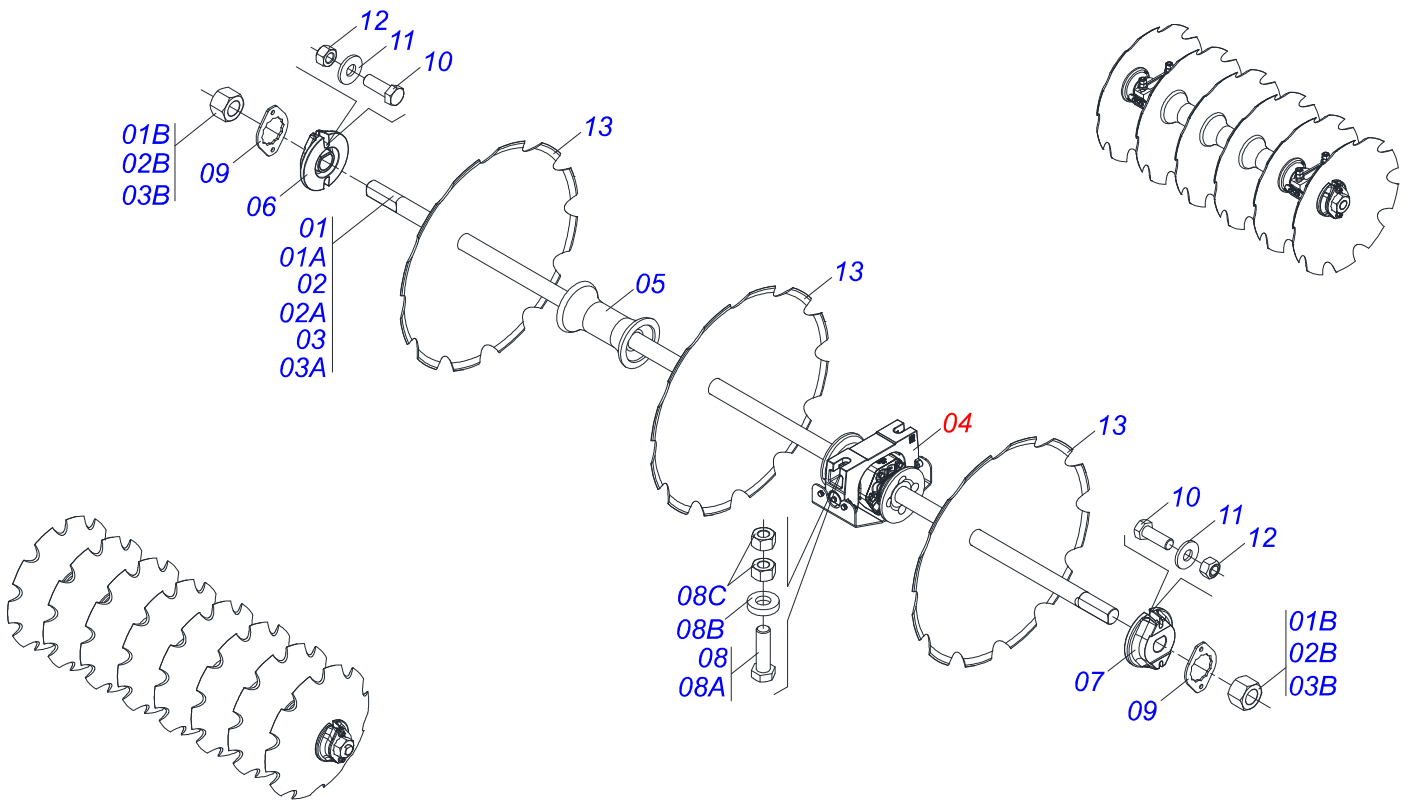

Item	Código	Descrição	Ver Pág.	QT
01	0502040880	CORPO ENGATE COM APOIO COM ROTULA		01
02	0502040885	CORPO ROTULA 41 X 80 X 60		01
03	0591012511	LUVA 33 X 40,93 X 47,50 X 60		01
04	0503010002	GRAXEIRA 1800		01
05	0503018829	ABRACADEIRA NYLON 7,8 X 1,8 X 390 MM RUBBER PLASTIC		01

Item	Código	Descrição	Ver Pág.	QT
01	0503062157	MACACO COMPLETO (1259) ROBUSTEC	7	01

Item	Código	Descrição	Ver Pág.	QT
01	0511067334	SUPORTE MANGUEIRA		01
02	0503010014	PORCA SEXTAVADA 3/4 UNC (PESADA) G.5 ZN		02
03	0501010322	ARRUELA LISA 20,50 X 46 X 4,00 ZN		02

Item	Código	Descrição	Ver Pág.	QT
01	0503010893	RODA 5,50 X 16 X 118 X 6F (17,2 X 152,4)		01
02	0503010033	CAMARA AR 7.50 X 16		01
03	0503010120	PNEU 7.50 X 16 10 LONAS		01

Item	Código	Descrição	Ver Pág.	QT
01	0503011627	MACHO ENGATE RAPIDO AGRICOLA 1/2 NPT		01
02	0503011882	TAMPA PLASTICA PARA ENGATE RAPIDO MACHO		01