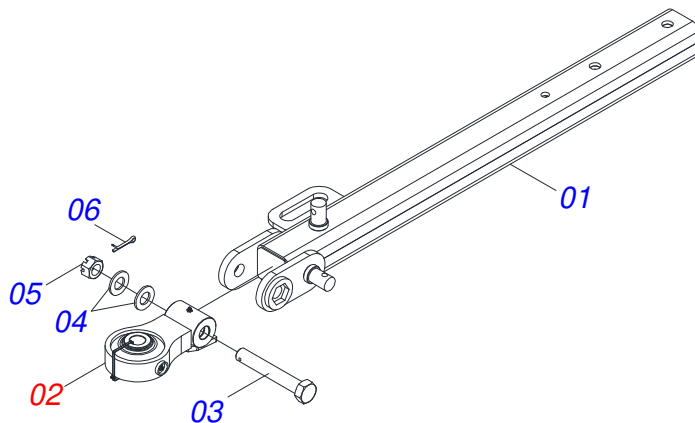

QUADRO COMPLETO RODEIRO DUPLO

Item	Código	Descrição	Ver Pág.	QT
34	0503031087	ETIQUETA ADESIVA AUTO CONTROLE OK APROVADO		01
35	0503031827	ETIQUETA ADESIVA LUBRIFICACAO E REAPERTO DIARIO		01
36	0503060824	CONJUNTO ETIQUETA ADESIVA GAICR 300 PRATA		01
37	0503034499	ETIQUETA ADESIVA MANOPLA CORES (OUTROS)		01
38	0503034078	ETIQUETA ADESIVA PONTOS PARA ICAMENTO		04
39	0503033038	EMBLEMA PERIGO 07 1G18080		01
40	0503031738	ETIQUETA ADESIVA ADVERTENCIA		01
41	0503031739	ETIQUETA ADESIVA PERIGO 11,7 X 7		01
42	0501010322	ARRUELA LISA 20,50 X 46 X 4,00 ZN		04
43	0503011246	PARAFUSO 3/4 UNC X 3.1/2 C S G.7 ZN		04
44	0503011075	PORCA SEXTAVADA AUTOTRAVANTE COM NYLON 3/4 UNC ALTA G.5 ZN		04
45	0503010706	PARAFUSO 1/2 UNC X 4.1/2 C S G.5 ZN		04
46	0521014188	ARRUELA LISA 13 X 25 X 3,00 ZN		04
47	0503010589	PORCA SEXTAVADA AUTOTRAVANTE COM NYLON 1/2 UNC ALTA G.5 ZN		04
48	0503018754	PORCA AUTOFRENANTE 1 - 8 UNC - 2B G8 ALTA		01
49	0503031035	CUPILHA 6 X 88		01

Item	Código	Descrição	Ver Pág.	QT
01	0511066220	CAMISA 101,60 X 369		01
02	0511067445	EXTENSOR 50,8 X 452,5		01
03	0503010345	ANEL O RING 2-218 N 3006-9B 1G04609		01
04	0561016389	CORPO EMBOLO 50,80 X 101,60 HASTE		01
05	0561016387	CORPO EMBOLO 50,80 X 101,60 PORCA		01
06	0503015633	VEDACAO SELEMASTER DSM PCB0NB102-NCRO		01
07	0503010817	PORCA SEXTAVADA AUTOTRAVANTE COM NYLON 1.1/4 UNF ALTA G.5 ZN		01
08	0502012642	SUPORTE ANEIS 50,80 X 101		01
09	0503011061	ANEL BACK-UP 8-342		01
10	0503010338	ANEL O RING 2-342 N 3006-9B		01
11	0503015634	ANEL SLYDRING GR2C02000-HM061		01
12	0503015635	VEDACAO U-CUP RUUB000020		01
13	0503015636	VEDACAO SCRAPER WAE302000-Z04		01
14	0502010017	TAMPA MOVEL 101,6		01
15	0503010002	GRAXEIRA 1800		01
16	0503030384	PLUG CON N-001		02
17	0501039361R	JOGO REPARO COMPLETO CILINDRO 50,8 X 101,6		01