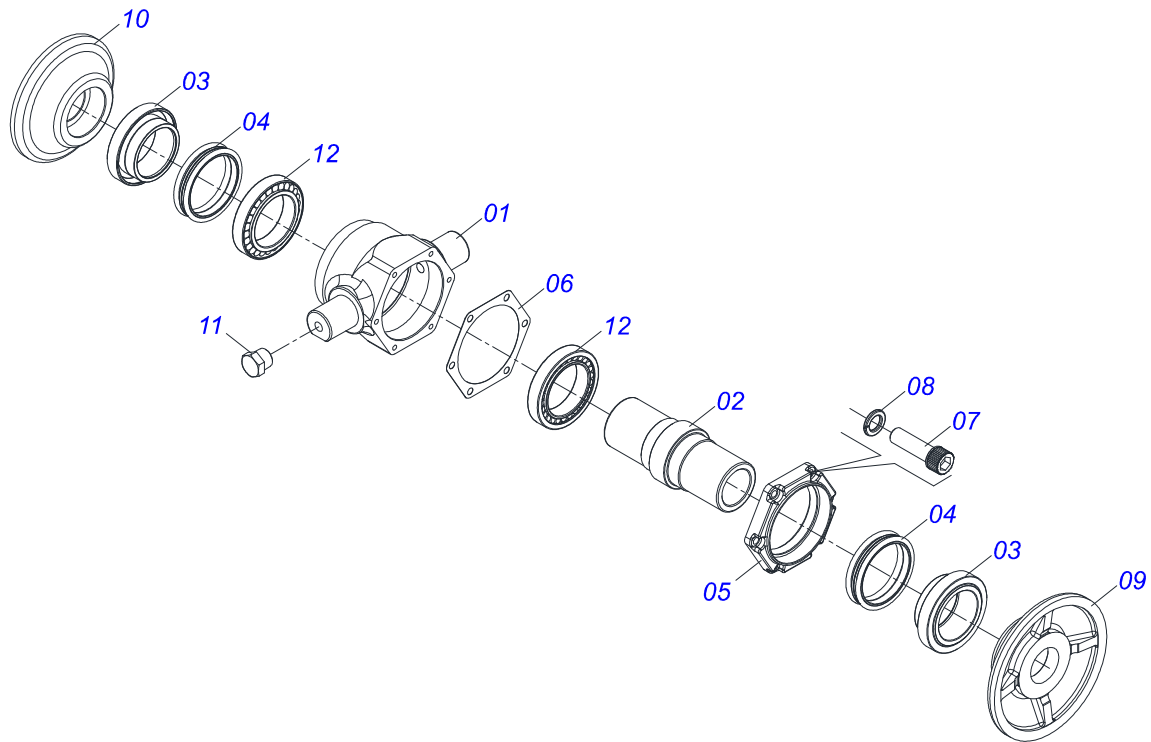

Item	Código	Descrição	Ver Pág.	QT
01	0502012859	CAIXA PARA MANCAL OSCILANTE		01
02	0502040810	EIXO PARA MANCAL		01
03	0502040198	PORTA RETENTOR COM BUCHA		02
04	0503030028	RETENTOR LP JB-257		02
05	0502012481	TAMPA CAIXA		01
06	0503032999	JUNTA VEDACAO SEXTAVADA 6 FUROS		01
07	0503010175	PARAFUSO 3/8UNCX1.1/4CCSI 12.9 1K24644		06
08	0503011443	ARRUELA PRESSAO 3/8		06
09	0581012051	ENCOSTO EXTERNO DISCO MANCAL AGRICOLA DM OL 292 X 2.1/8		01
10	0581012052	ENCOSTO INTERNO DISCO		01
11	0503010856	BUJAO R 3/8 BSPT		02
12	0503010107	ROLAMENTO 27687/27620		02