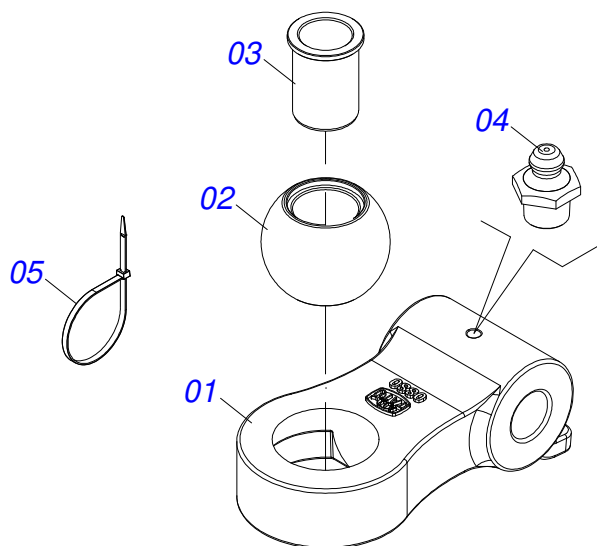

Item	Código	Descrição	Ver Pág.	QT
01	0502040880	CORPO ENGATE COM APOIO COM ROTULA		01
02	0502040885	CORPO ROTULA 41 X 80 X 60		01
03	0591012511	LUVA 33 X 40,93 X 47,50 X 60		01
04	0503010002	GRAXEIRA 1800		01
05	0503018829	ABRACADEIRA NYLON 7,8 X 1,8 X 390 MM RUBBER PLASTIC		01