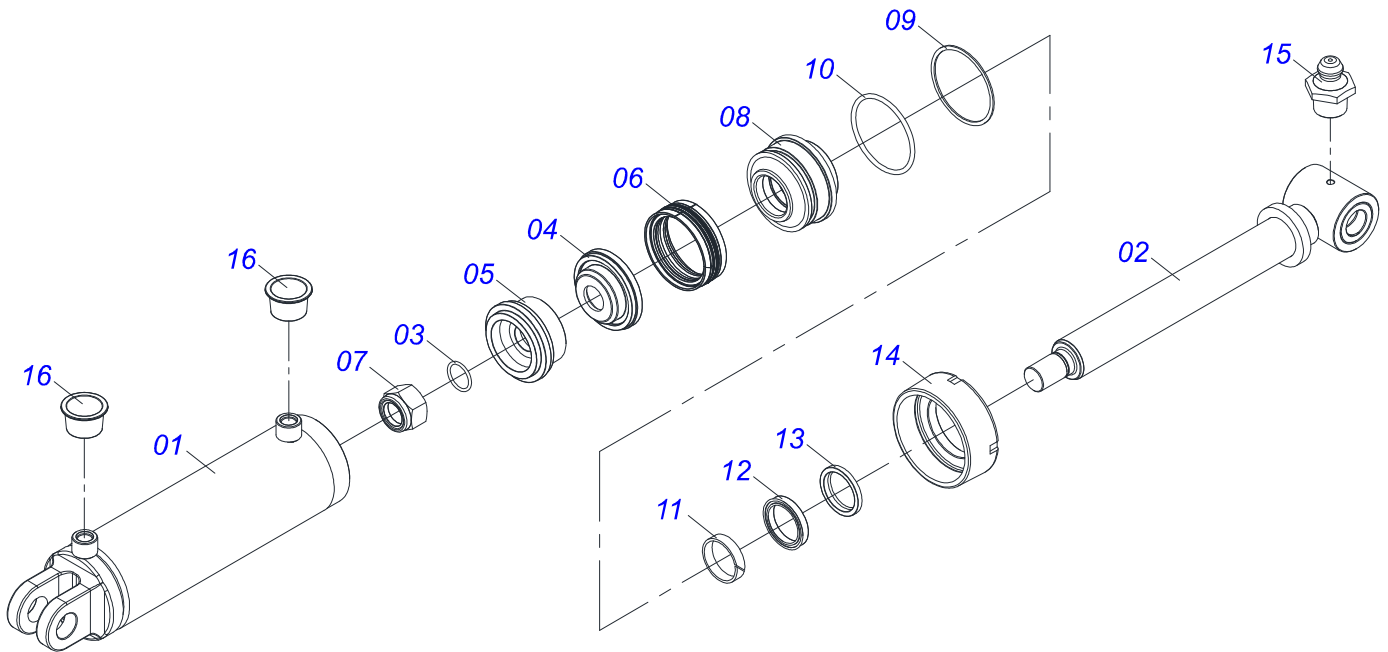

Item	Código	Descrição	Ver Pág.	QT
01	0511066220	CAMISA 101,60 X 369		01
02	0511067445	EXTENSOR 50,8 X 452,5		01
03	0503010345	ANEL O RING 2-218 N 3006-9B 1G04609		01
04	0561016389	CORPO EMBOLO 50,80 X 101,60 HASTE		01
05	0561016387	CORPO EMBOLO 50,80 X 101,60 PORCA		01
06	0503015633	VEDACAO SELEMASTER DSM PCB0NB102-NCRO		01
07	0503010817	PORCA SEXTAVADA AUTOTRAVANTE COM NYLON 1.1/4 UNF ALTA G.5 ZN		01
08	0502012642	SUPORTE ANEIS 50,80 X 101		01
09	0503011061	ANEL BACK-UP 8-342		01
10	0503010338	ANEL O RING 2-342 N 3006-9B		01
11	0503015634	ANEL SLYDRING GR2C02000-HM061		01
12	0503015635	VEDACAO U-CUP RUUB000020		01
13	0503015636	VEDACAO SCRAPER WAE302000-Z04		01
14	0502010017	TAMPA MOVEL 101,6		01
15	0503010002	GRAXEIRA 1800		01
16	0503030384	PLUG CON N-001		02
17	0501039361R	JOGO REPARO COMPLETO CILINDRO 50,8 X 101,6		01