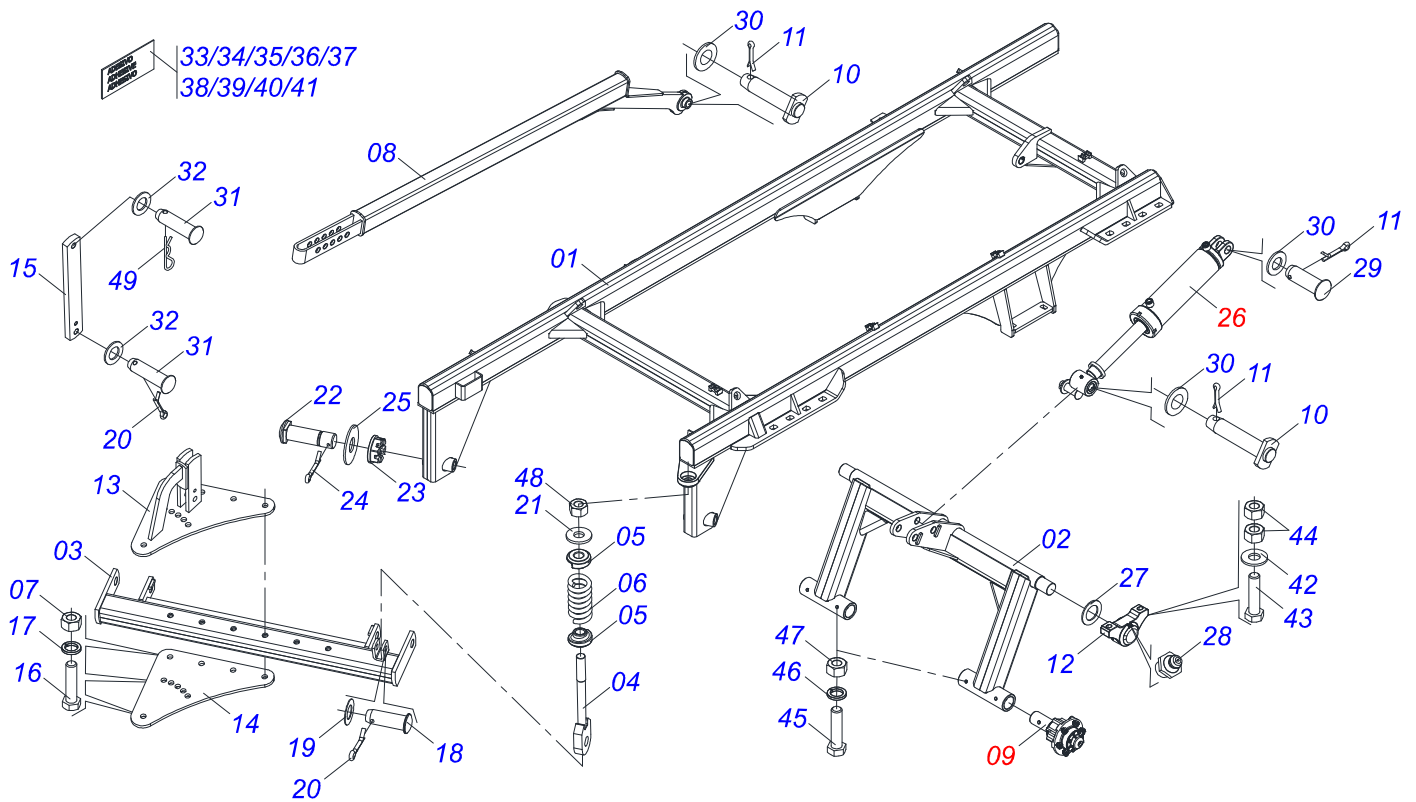

Item	Código	Descrição	Ver Pág.	QT
01	0521069680	QUADRO 4222 X 1461		01
02	0521069679	RODEIRO 600 X 1400		01
03	0521062532	BARRA ENGATE 1324		01
04	0501064698	VARAO MOLA 480		01
05	1902020393	APOIO SUPERIOR MOLA		02
06	0503030441	MOLA COMPRESSAO 68,5 X 145 X 12,70		01
07	0501010059	PORCA SEXTAVADA 1 UNC (PESADA) G.5 ZN		06
08	0521069682	BARRA ESTABILIZADORA 2590		01
09	0501054931	RODADO SEM PNEU	3	04
10	0521069685	EIXO JUNCAO 31,75 X 137 ZN		02
11	0503010523	CONTRAPINO 1/4 X 2		03
12	0501110856	MANCAL AGRICOLA ARTICULACAO COM LUVA		02
13	0521069686	PLACA SUPERIOR COM SUPORTE		01
14	0521069137	PLACA INFERIOR FIXACAO BARRA TRACAO		01
15	0581019738	TORRE BARRA ESTABILIZADORA 650		01
16	0501010334	PARAFUSO 1 UNC X 7 C S G.5 ZN		06
17	0503011438	ARRUELA PRESSAO 1		06
18	0521010592	EIXO JUNCAO 27,80 X 80		01
19	0561011883	ARRUELA LISA 28,5 X 51,5 X 1,50 ZN		01
20	0503010571	CONTRAPINO 1/4 X 1.1/2		02
21	0531016049	ARRUELA LISA 27 X 52 X 4,75 ZN		01
22	0531019497	EIXO ARTICULADO 38,10 X 235		02
23	0501011301	PORCA CASTELO 1.1/2 UNC 6 FPP SEXTAVADA 2.5/16 ZN		02
24	0503010010	CONTRAPINO 1/4 X 2.1/2		02
25	0551012215	ARRUELA LISA 38,50 X 70 X 6,30 ZN		02
26	0511050166	CILINDRO HIDRAULICO 50,80 X 101,60 X 561 X 251	4	01
27	0501017579	ARRUELA LISA 63,50 X 102 X 4,75 ZN		02
28	0503010002	GRAXEIRA 1800		05
29	0521010779	EIXO JUNCAO 31,75 X 95 FURO 80 ZN		01
30	0501017779	ARRUELA LISA 32 X 60 X 4,75		03
31	0521010576	EIXO JUNCAO 25 X 95 FURO 80 ZN		02
32	0501011445	ARRUELA LISA 26 X 46 X 3,00 ZN		02
33	0503031428	ETIQUETA ADESIVA ATENCAO LER MANUAL		01