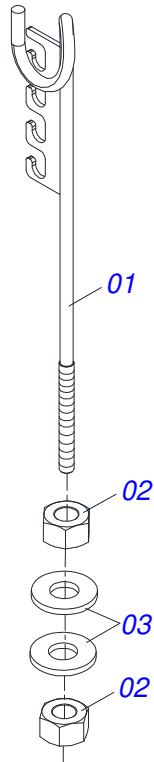

Item	Código	Descrição	Ver Pág.	QT
01	0511067334	SUPORTE MANGUEIRA		01
02	0503010014	PORCA SEXTAVADA 3/4 UNC (PESADA) G.5 ZN		02
03	0501010322	ARRUELA LISA 20,50 X 46 X 4,00 ZN		02