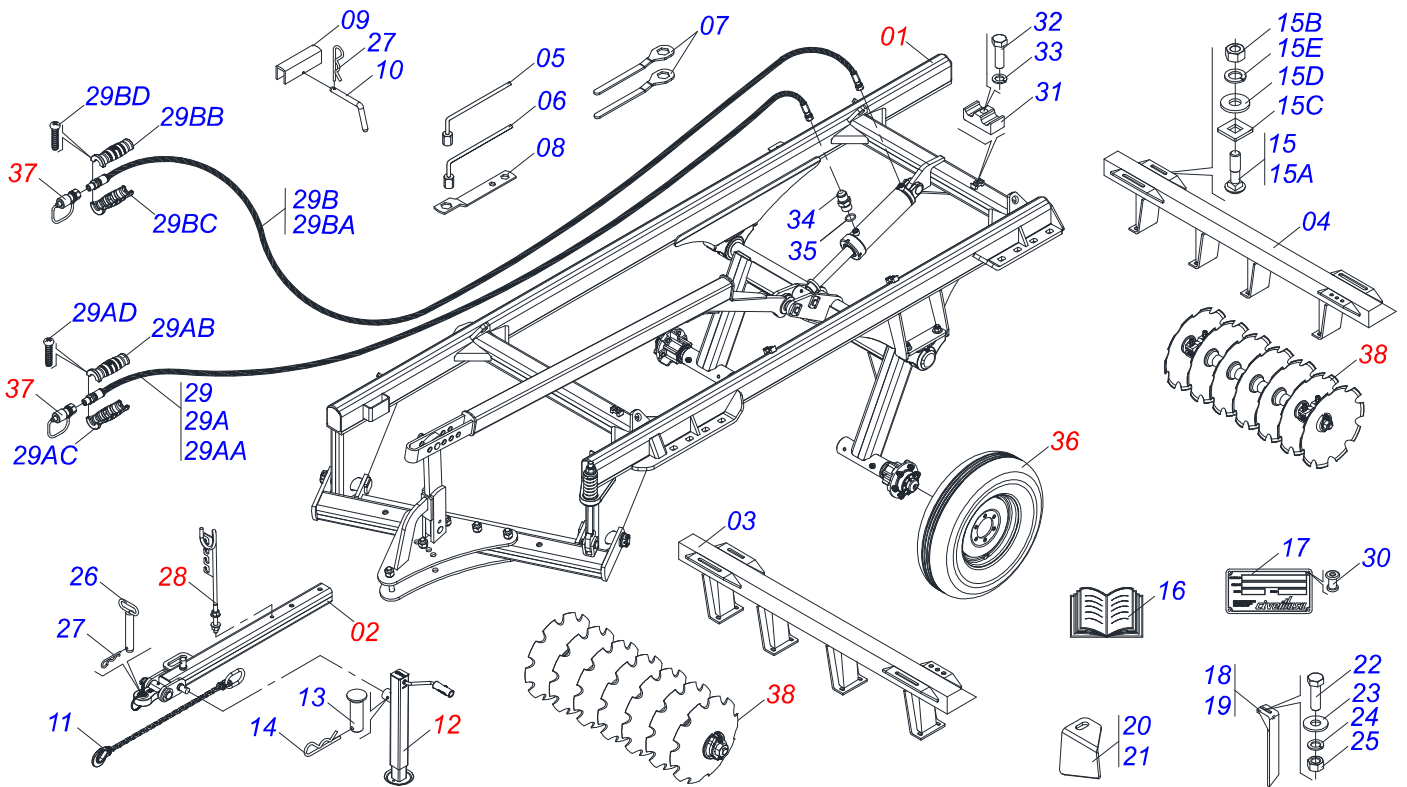

GRADES

GIPCR 300 - 20/22/24/26/28/30 - EIXO 2.1/8" - RODADO DUPLO

Código: 0501093924

Série: S-0923

Revisão: 00

Data da Revisão: JUNHO/2024

CATÁLOGO DE PEÇAS

CIVEMASA

PRODUTOS

Código	Descrição
0120880061	GIPCR 300 20X30X7,5 DR DMO E 2.1/8 RD S-0923
0120880060	GIPCR 300 22X30X7,5 DR DMO E 2.1/8 RD S-0923
0120880059	GIPCR 300 24X30X7,5 DR DMO E 2.1/8 RD S-0923
0120880058	GIPCR 300 26X30X7,5 DR DMO E 2.1/8 RD S-0923
0120880057	GIPCR 300 28X30X7,5 DR DMO E 2.1/8 RD S-0923
0120880056	GIPCR 300 30X30X7,5 DR DMO E 2.1/8 RD S-0923

INDICE

0909097243	CHASSI COMPLETO - 20/22/24/26/28/30	1
0521049105	QUADRO COMPLETO RODEIRO DUPLO	2
0501054931	RODADO SEM PNEU	3
0511050166	CILINDRO HIDRAULICO 50,80 X 101,60 X 561 X 251	4
0521048502	BARRA TRACAO COMPLETA 1586 X 100	5
0521057520	ENGATE COM APOIO COM ROTULA COMPLETO	6
0503062157	MACACO COMPLETO (1259) ROBUSTEC	7
0501040257	SUPORTE MANGUEIRA 3/4 X 975 COMPLETO	8
0503060091	RODA COM PNEU 7,50 X 16-10L COMPLETO	9
0501053834	MACHO ENGATE RAPIDO 1/2 NPT	10
0909097244	SEÇÃO DE DISCOS COMPLETO	11
0531045460	MANCAL AGRICOLA DMO 292 X 2.1/8 COM SUPORTE PROTECAO	12
0541052221	MANCAL AGRICOLA DMO 292 X 2.1/8	13