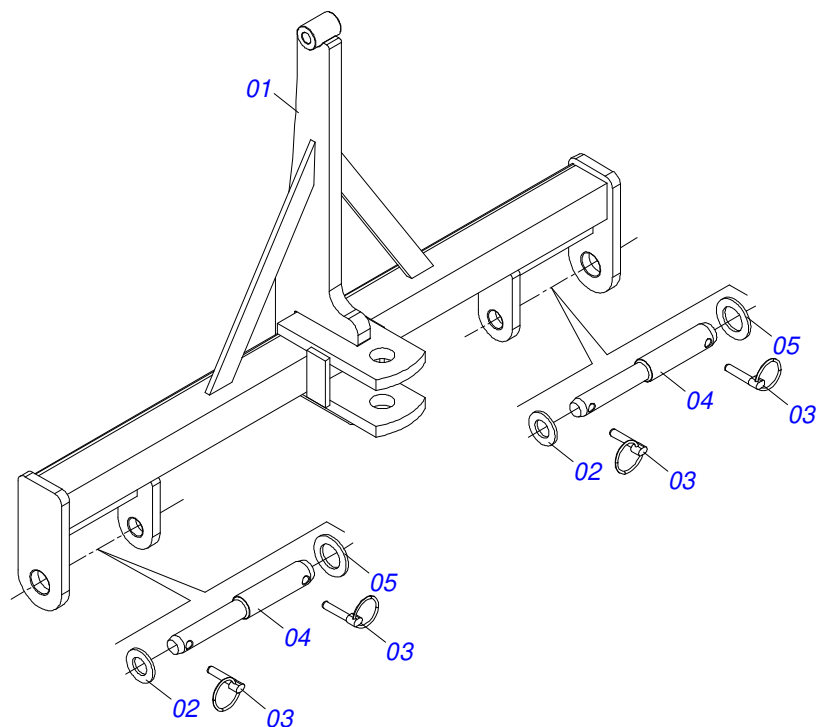

Item	Código	Descrição	Ver Pág.	QT
01	0503010065	PNEU 6.00X 16 - 6LONAS		01
02	0503010068	CAMARA AR 6.00 X 16		01
03	0503010894	RODA 4,50X16X118X6F16,5X152,4		01

Item	Código	Descrição	Ver Pág.	QT
01	0521061775	ENGATE AO TRATOR		01
02	0501010060	PARAFUSO 1 UNC X 6.1/2 C S G.5		01
03	0503011438	ARRUELA PRESSAO 1		01
04	0501010059	PORCA SEXTAVADA 1 UNC (PESADA) G.5 ZN		01
05	0521060799	SUORTE CABECAL GNP 545000 31930184		01
06	0501075403	PINO ENGATE SAD 25500 4731549		02
07	0503030012	CUPILHA 4 X 88		02
08	0501060188	BARRA TRACAO 1400		01

Item	Código	Descrição	Ver Pág.	QT
01	0501062595	CHASSI		01
02	0501011388	EIXO JUNCAO 15,88 X 96 ZN		01
03	0521010579	EIXO JUNCAO 25 X 115 FURO 100 ZN		01
04	0511016686	U ENG GANCHO		01
05	0501067537	GANCHO 25,4 X 100		01
06	0503010018	CONTRAPINO 5/32" X 1.1/2"		01
07	0503030168	CUPILHA 3 X 50		01