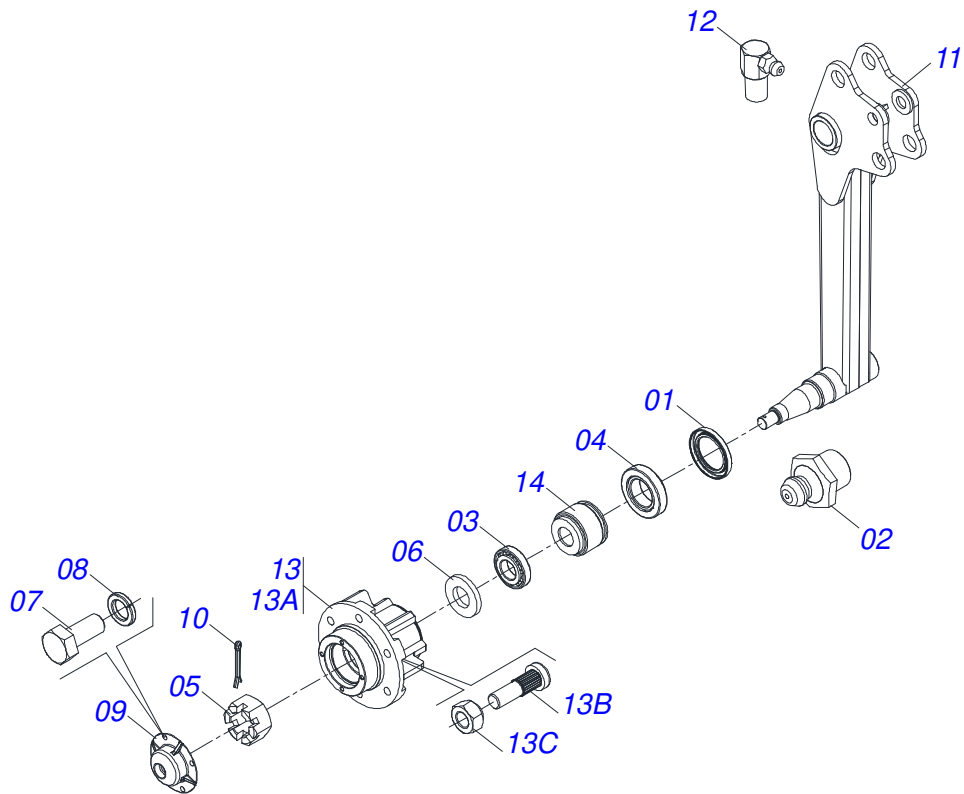

Item	Código	Descrição	Ver Pág.	QT
01	0503011867	RETENTOR 00517-BR COM FURO		01
02	0503010002	GRAXEIRA 1800		01
03	0503010006	ROLAMENTO 32210 IMPORTADO		01
04	0503010037	ROLAMENTO 30207		01
05	0503030009	PORCA CASTELO 1 UNS 14 FPP X 22		01
06	0501016545	ARRUELA LISA 26 X 50 X 6,30		01
07	0503010178	PARAFUSO 5/16 UNC X 7/8 CS G.2 ZN		04
08	0503010179	ARRUELA PRESSAO 5/16 ZN 1K01528		04
09	0502020591	TAMPA PROTETORA		01
10	0503010018	CONTRAPINO 5/32" X 1.1/2"		01
11	0521064067	SUPT RODADO DIANT GNP CIL HID S-613		01
12	0503010004	GRAXEIRA 1890 3/8 (1/8 BSP)		01
13	0501110728	CAIXA RODADO COM PARAFUSO		01
13A	0502011121	CAIXA RODADO		01
13B	0501010127	PARAFUSO RODEIRO 9/16UNFX1.7/8CR G.5		06
13C	0503010035	PORCA CONICA 9/16 UNF		06
14	1882970002	GRAXA SABAO LITIO NLGI2-EP 1J27010		0,155Kg