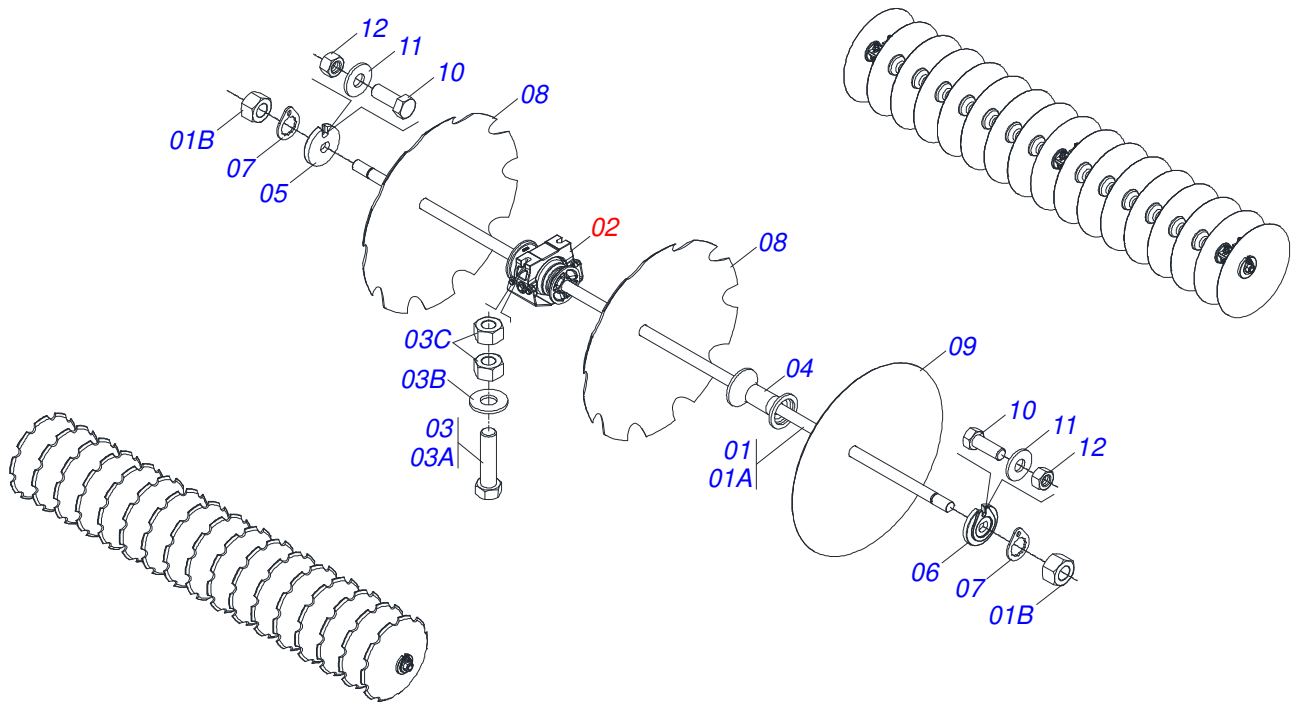

Item	Código	Descrição	Ver Pág.	QT
01	0521040668	EIXO 1.1/2 6FPP X 1920 COM PORCAS		04
01A	0571010817	EIXO 1.1/2 6FPP X 1920		01
01B	0501010110	PORCA 1.1/2 NC 6FPP SEXTAVADO 2.3/8 ZN		02
02	0531042480	MANCAL AGRICOLA DMO 196 X 1.1/2 COM SUPORTE 13 PROTECAO		12
03	0521048902	CONJUNTO PARAFUSO 5/8 UNC 3		24
03A	0501011541	PARAFUSO 5/8 UNC X 3 CS G.5 ZN1K28066		01
03B	0501012140	ARRUELA LISA 16,50 X 40 X 4,00 ZN		01
03C	0503010013	PORCA SEXTAVADA 5/8 UNC G.5 ZN		02
04	0502011594	SEPARADOR		24
05	0502010871	TRAVA EIXO EXTERNO 1.1/2		04
06	0502010872	TRAVA EIXO INTERNO 1.1/2		04
07	0501018592	TRAVA PORCA 1.5/8 SEXTAVADA 60,0/60,2		08
08	0602029409	DR 22 X 4,50 C74AF02FR1.9/16 10R		20
09	0601029406	DL 22 X 4,50 C74AF02FR1.9/16		20
10	0503011267	PARAFUSO 5/8 UNC X 1.1/2 C S G.5 ZN		08
11	0501012140	ARRUELA LISA 16,50 X 40 X 4,00 ZN		08
12	0503010013	PORCA SEXTAVADA 5/8 UNC G.5 ZN		08