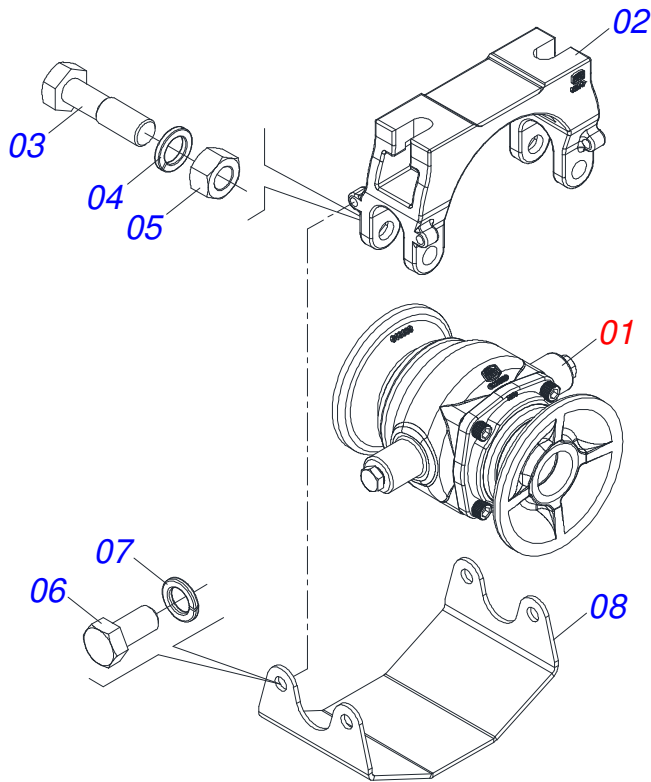

Item	Código	Descrição	Ver Pág.	QT
01	0521060776	CAMISA CH 4.50.40/1 4106729		01
02	0503010952	ANEL G.I.2 X3X1/2 W2-2250-500 PK		01
03	0502010017	TAMPA MOVEL 101,6		01
04	0502010778	SUPORTE ANEIS 50,8 X 101,6		01
05	0503010043	GAXETA 3750-3250 B		02
06	0503030384	PLUG CON N-001		02
07	0503010817	PORCA SEXTAVADA AUTOTRAVANTE COM NYLON 1.1/4 UNF ALTA G.5 ZN		01
08	0503010345	ANEL O RING 2-218 N 3006-9B 1G04609		01
09	0503010994	ANEL G.E.4 X 3 X 1/2 W2-4000-500 PK		01
10	0502010992	EMBOLO 50,8 X 101,6		01
11	0521060775	CONJUNTO HASTE CH 4.50.40/2 4106739		01
12	0503010338	ANEL O RING 2-342 N 3006-9B		01
13	0503011061	ANEL BACK-UP 8-342		01
14	0503010039	ANEL RASPADOR D-2000 1G24231		01
15	0503010991	GAXETA 1870-2000-375-B 1G17225		01
16	0503010002	GRAXEIRA 1800		02

Item	Código	Descrição	Ver Pág.	QT
01	0503011627	MACHO ENGATE RAPIDO AGRICOLA 1/2 NPT		01
02	0503011882	TAMPA PLASTICA PARA ENGATE RAPIDO MACHO		01

Item	Código	Descrição	Ver Pág.	QT
01	0511067334	SUPORE MANGUEIRA		01
02	0503010014	PORCA SEXTAVADA 3/4 UNC (PESADA) G.5 ZN		02
03	0501010322	ARRUELA LISA 20,50 X 46 X 4,00 ZN		02

Item	Código	Descrição	Ver Pág.	QT
01	0521040668	EIXO 1.1/2 6FPP X 1920 COM PORCAS		04
01A	0571010817	EIXO 1.1/2 6FPP X 1920		01
01B	0501010110	PORCA 1.1/2 NC 6FPP SEXTAVADO 2.3/8 ZN		02
02	0531042480	MANCAL AGRICOLA DMO 196 X 1.1/2 COM SUPORTE 13 PROTECAO		12
03	0521048902	CONJUNTO PARAFUSO 5/8 UNC 3		24
03A	0501011541	PARAFUSO 5/8 UNC X 3 CS G.5 ZN1K28066		01
03B	0501012140	ARRUELA LISA 16,50 X 40 X 4,00 ZN		01
03C	0503010013	PORCA SEXTAVADA 5/8 UNC G.5 ZN		02
04	0502011594	SEPARADOR		24
05	0502010871	TRAVA EIXO EXTERNO 1.1/2		04
06	0502010872	TRAVA EIXO INTERNO 1.1/2		04
07	0501018592	TRAVA PORCA 1.5/8 SEXTAVADA 60,0/60,2		08
08	0602029409	DR 22 X 4,50 C74AF02FR1.9/16 10R		20
09	0601029406	DL 22 X 4,50 C74AF02FR1.9/16		20
10	0503011267	PARAFUSO 5/8 UNC X 1.1/2 C S G.5 ZN		08
11	0501012140	ARRUELA LISA 16,50 X 40 X 4,00 ZN		08
12	0503010013	PORCA SEXTAVADA 5/8 UNC G.5 ZN		08