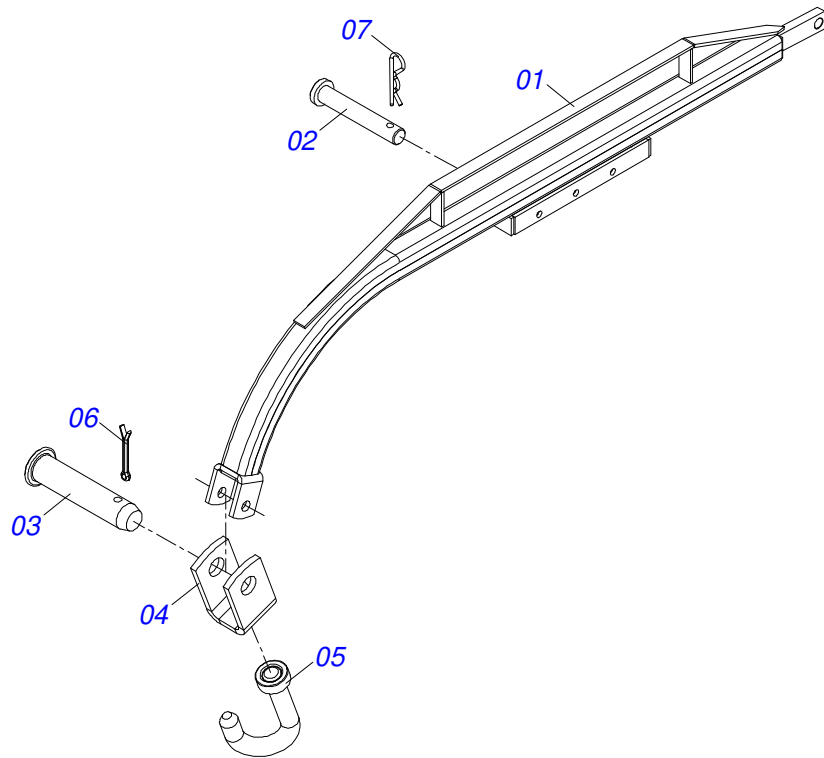

Item	Código	Descrição	Ver Pág.	QT
01	0503010065	PNEU 6.00X 16 - 6LONAS		01
02	0503010068	CAMARA AR 6.00 X 16		01
03	0503010894	RODA 4,50X16X118X6F16,5X152,4		01

Item	Código	Descrição	Ver Pág.	QT
01	0521061775	ENGATE AO TRATOR		01
02	0501010060	PARAFUSO 1 UNC X 6.1/2 C S G.5		01
03	0503011438	ARRUELA PRESSAO 1		01
04	0501010059	PORCA SEXTAVADA 1 UNC (PESADA) G.5 ZN		01
05	0521060799	SUORTE CABECAL GNP 545000 31930184		01
06	0501075403	PINO ENGATE SAD 25500 4731549		02
07	0503030012	CUPILHA 4 X 88		02
08	0501060188	BARRA TRACAO 1400		01

Item	Código	Descrição	Ver Pág.	QT
01	0501062595	CHASSI		01
02	0501011388	EIXO JUNCAO 15,88 X 96 ZN		01
03	0521010579	EIXO JUNCAO 25 X 115 FURO 100 ZN		01
04	0511016686	U ENG GANCHO		01
05	0501067537	GANCHO 25,4 X 100		01
06	0503010018	CONTRAPINO 5/32" X 1.1/2"		01
07	0503030168	CUPILHA 3 X 50		01