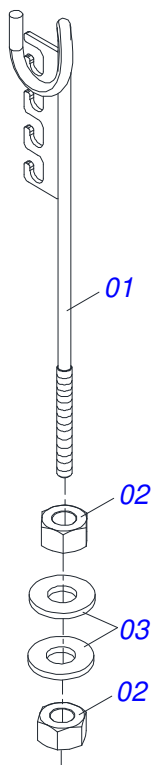

Item	Código	Descrição	Ver Pág.	QT
01	0511067334	SUPORE MANGUEIRA		01
02	0503010014	PORCA SEXTAVADA 3/4 UNC (PESADA) G.5 ZN		02
03	0501010322	ARRUELA LISA 20,50 X 46 X 4,00 ZN		02