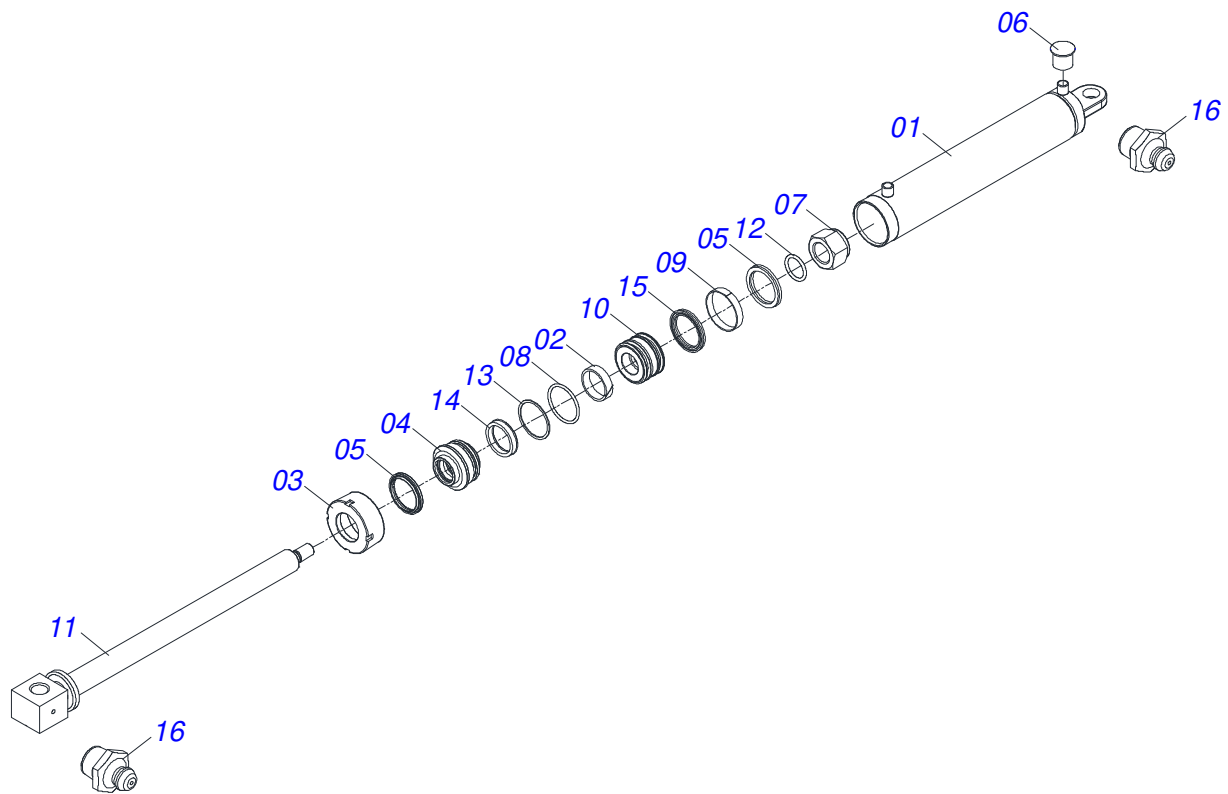

Item	Código	Descrição	Ver Pág.	QT
01	0521060776	CAMISA CH 4.50.40/1 4106729		01
02	0503010952	ANEL G.I.2 X3X1/2 W2-2250-500 PK		01
03	0502010017	TAMPA MOVEL 101,6		01
04	0502010778	SUPORTE ANEIS 50,8 X 101,6		01
05	0503010043	GAXETA 3750-3250 B		02
06	0503030384	PLUG CON N-001		02
07	0503010817	PORCA SEXTAVADA AUTOTRAVANTE COM NYLON 1.1/4 UNF ALTA G.5 ZN		01
08	0503010345	ANEL O RING 2-218 N 3006-9B 1G04609		01
09	0503010994	ANEL G.E.4 X 3 X 1/2 W2-4000-500 PK		01
10	0502010992	EMBOLO 50,8 X 101,6		01
11	0521060775	CONJUNTO HASTE CH 4.50.40/2 4106739		01
12	0503010338	ANEL O RING 2-342 N 3006-9B		01
13	0503011061	ANEL BACK-UP 8-342		01
14	0503010039	ANEL RASPADOR D-2000 1G24231		01
15	0503010991	GAXETA 1870-2000-375-B 1G17225		01
16	0503010002	GRAXEIRA 1800		02