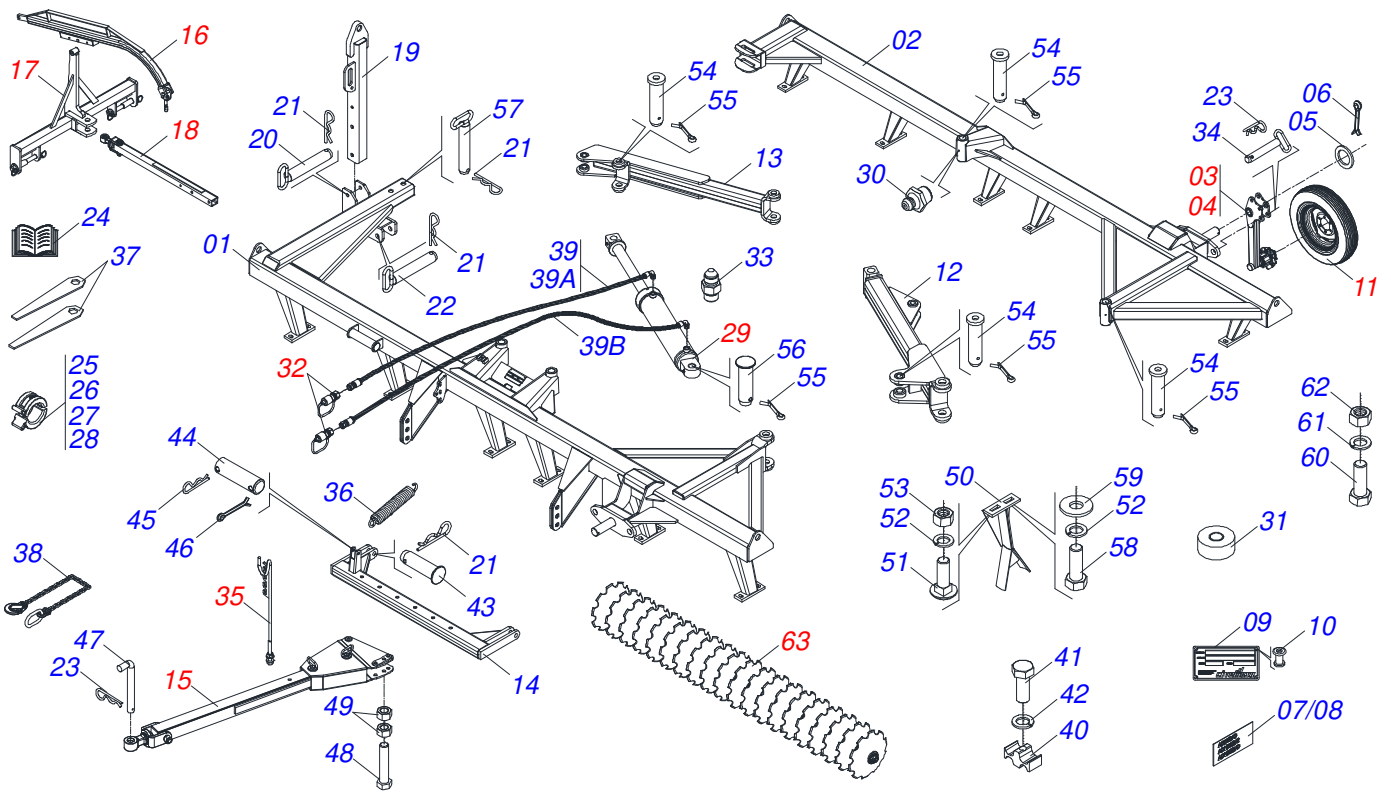

# PRODUTOS

Código	Descrição
0121290047	GNP 40X22X4,5 MT DMO MEC PI E 1.1/2 S-0224

# INDICE

0909093188	CHASSI COMPLETO	.....	1
0511052234	RODADO DIANTEIRO COMPLETO	.....	2
0511052233	RODADO DIANTEIRO SEM PNEU	.....	3
0503060094	RODA COM PNEU 600 X 16-6L COMPLETO	.....	4
0511048840	TIRANTE COMPLETO	.....	5
0521042072	CHASSI COMPLETO GAT 800	.....	6
0501053527	CABECALHO COM ORELHA ENGATE	.....	7
0501041096	BARRA TRACAO COMPLETO	.....	8
0511047982	CILINDRO HIDRAULICO 2" X 4" X 730 X 402	.....	9
0501053834	MACHO ENGATE RAPIDO 1/2 NPT	.....	10
0501040257	SUPORTE MANGUEIRA 3/4 X 975 COMPLETO	.....	11
0909093096	SEÇÃO DE DISCOS COMPLETO	.....	12
0531042480	MANCAL AGRICOLA DMO 196 X 1.1/2 COM SUPORTE PROTECAO	.....	13
0531055221	MANCAL AGRICOLA DMO 196 X 1.1/2 COM SUPORTE PROTECAO	.....	14

Item	Código	Descrição	Ver Pág.	QT
01	0503010065	PNEU 6.00X 16 - 6LONAS		01
02	0503010068	CAMARA AR 6.00 X 16		01
03	0503010894	RODA 4,50X16X118X6F16,5X152,4		01

Item	Código	Descrição	Ver Pág.	QT
01	0521061775	ENGATE AO TRATOR		01
02	0501010060	PARAFUSO 1 UNC X 6.1/2 C S G.5		01
03	0503011438	ARRUELA PRESSAO 1		01
04	0501010059	PORCA SEXTAVADA 1 UNC (PESADA) G.5 ZN		01
05	0521060799	SUORTE CABECAL GNP 545000 31930184		01
06	0501075403	PINO ENGATE SAD 25500 4731549		02
07	0503030012	CUPILHA 4 X 88		02
08	0501060188	BARRA TRACAO 1400		01

Item	Código	Descrição	Ver Pág.	QT
01	0501062595	CHASSI		01
02	0501011388	EIXO JUNCAO 15,88 X 96 ZN		01
03	0521010579	EIXO JUNCAO 25 X 115 FURO 100 ZN		01
04	0511016686	U ENG GANCHO		01
05	0501067537	GANCHO 25,4 X 100		01
06	0503010018	CONTRAPINO 5/32" X 1.1/2"		01
07	0503030168	CUPILHA 3 X 50		01