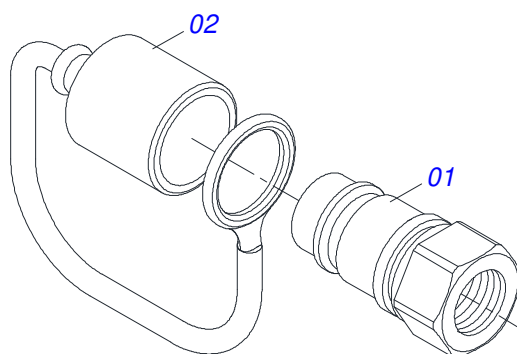

Item	Código	Descrição	Ver Pág.	QT
01	0503011627	MACHO ENGATE RAPIDO AGRICOLA 1/2 NPT		01
02	0503011882	TAMPA PLASTICA PARA ENGATE RAPIDO MACHO		01