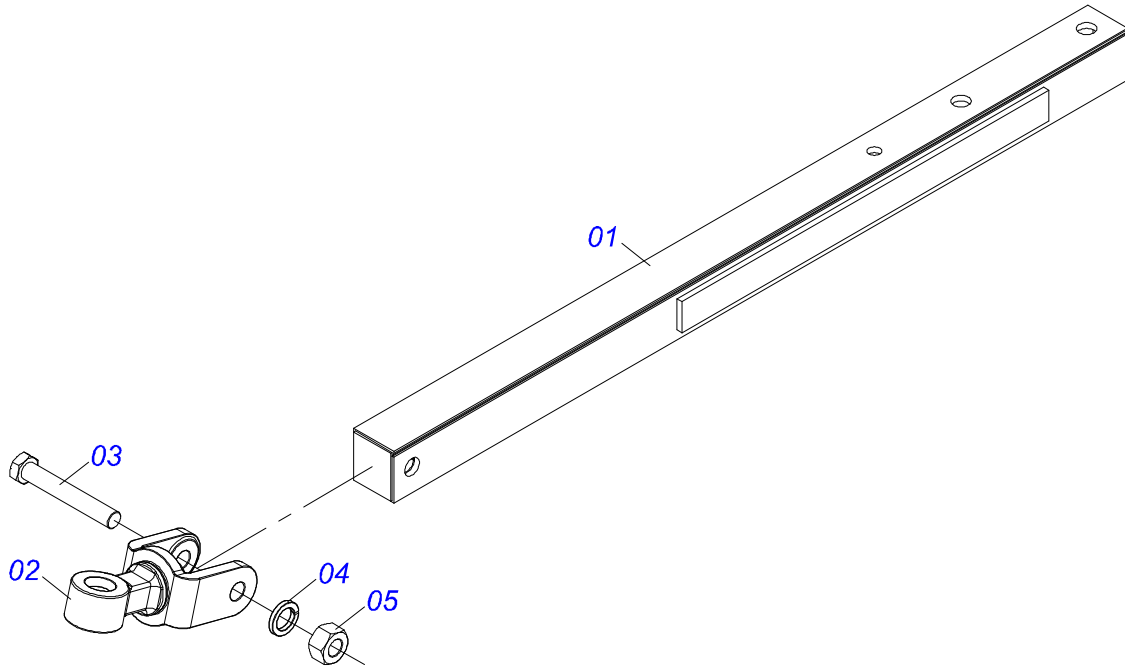

Item	Código	Descrição	Ver Pág.	QT
01	0501060188	BARRA TRACAO 1400		01
02	0521061775	ENGATE AO TRATOR		01
03	0501010060	PARAFUSO 1 UNC X 6.1/2 C S G.5		01
04	0503011438	ARRUELA PRESSAO 1		01
05	0501010059	PORCA SEXTAVADA 1 UNC (PESADA) G.5 ZN		01