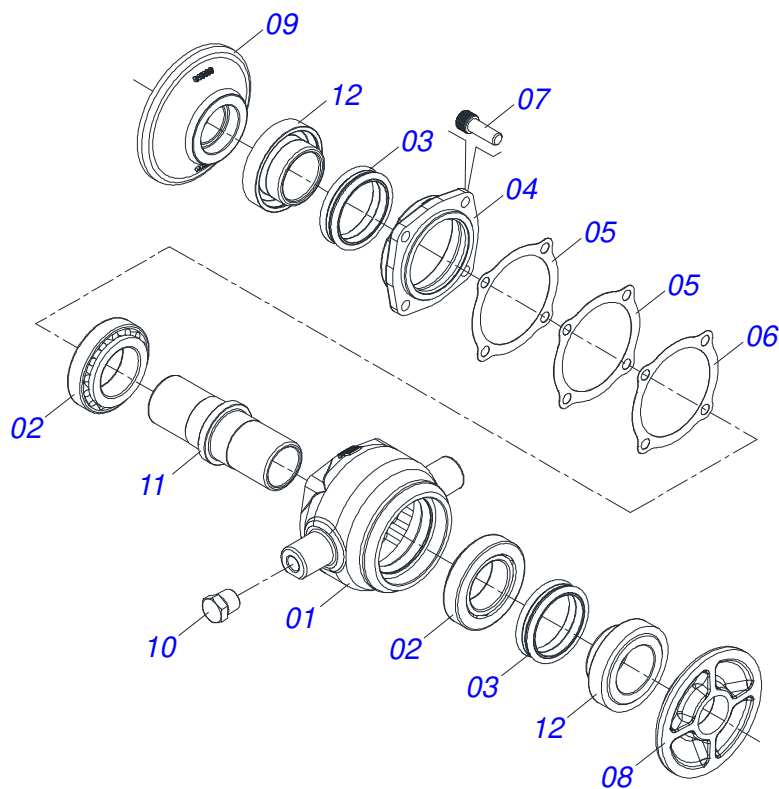

Item	Código	Descrição	Ver Pág.	QT
01	0502012839	CAIXA MANCAL AGRICOLA DM OL OSCILANTE 182/192,5		01
02	0503010006	ROLAMENTO 32210 IMPORTADO		02
03	0503030026	RETENTOR LP JB-253		02
04	0502020424	TAMPA CAIXA MANCAL AGRICOLA DM O-182/192,225		01
05	0503030013	JUNTA VEDACAO 112 X 90,5 X 0,3		02
06	0503030684	JUNTA VEDACAO 112 X 90,5 X 0,1		01
07	0503010134	PARAFUSO 3/8 UNC X 1 C C SI 12.9		04
08	0501216951	ENCOSTO INTERNO DISCO		01
09	0501216952	ENCOSTO EXTERNO DISCO		01
10	0503010856	BUJAO R 3/8 BSPT		02
11	0502040061	EIXO MANCAL AGRICOLA 182 E 192,5		01
12	0502010541	PORTA RETENTOR COM LUVA		02