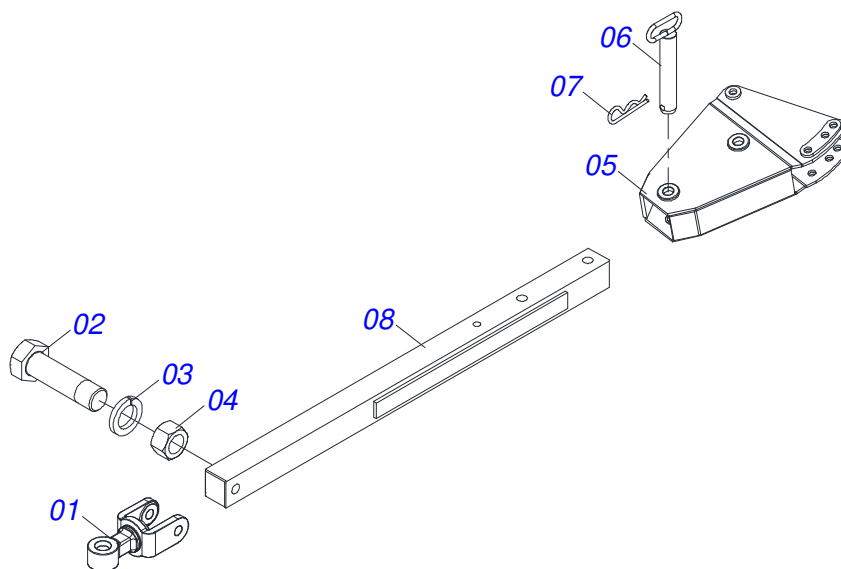

Item	Código	Descrição	Ver Pág.	QT
01	0503010065	PNEU 6.00X 16 - 6LONAS		01
02	0503010068	CAMARA AR 6.00 X 16		01
03	0503010894	RODA 4,50X16X118X6F16,5X152,4		01

Item	Código	Descrição	Ver Pág.	QT
01	0521061775	ENGATE AO TRATOR		01
02	0501010060	PARAFUSO 1 UNC X 6.1/2 C S G.5		01
03	0503011438	ARRUELA PRESSAO 1		01
04	0501010059	PORCA SEXTAVADA 1 UNC (PESADA) G.5 ZN		01
05	0521060799	SUORTE CABECAL GNP 545000 31930184		01
06	0501075403	PINO ENGATE SAD 25500 4731549		02
07	0503030012	CUPILHA 4 X 88		02
08	0501060188	BARRA TRACAO 1400		01