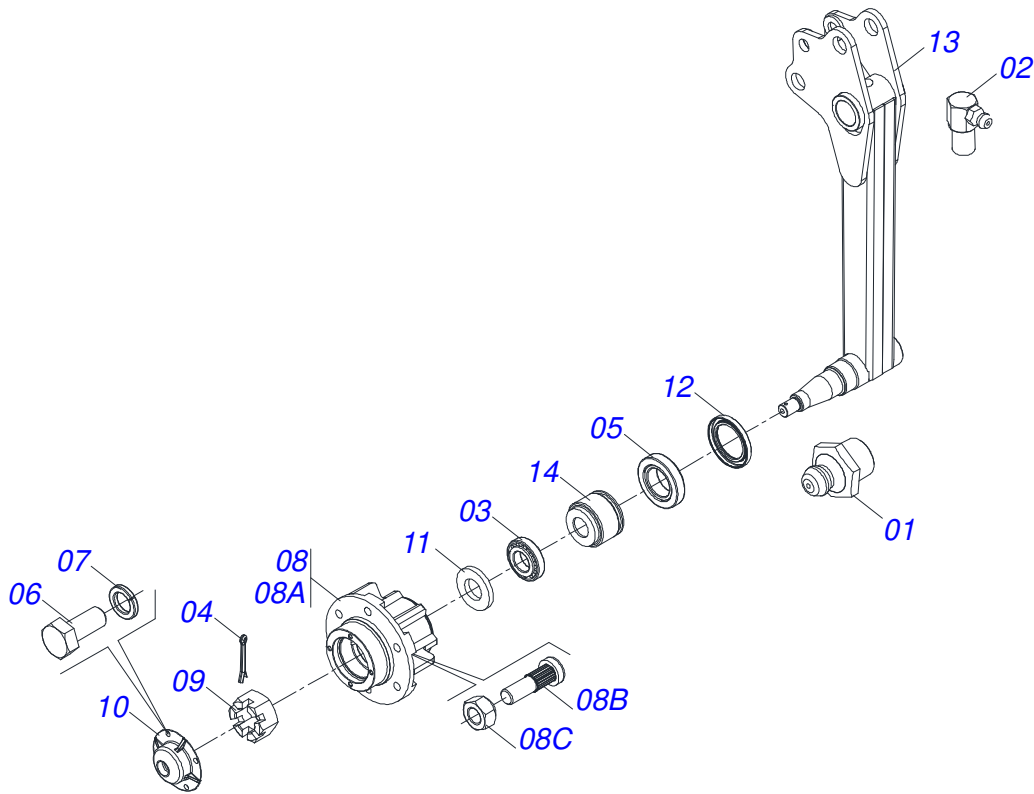

Item	Código	Descrição	Ver Pág.	QT
01	0503010002	GRAXEIRA 1800		01
02	0503010004	GRAXEIRA 1890 3/8 (1/8 BSP)		01
03	0503010006	ROLAMENTO 32210 IMPORTADO		01
04	0503010018	CONTRAPINO 5/32" X 1.1/2"		01
05	0503010037	ROLAMENTO 30207		01
06	0503010178	PARAFUSO 5/16 UNC X 7/8 CS G.2 ZN		04
07	0503010179	ARRUELA PRESSAO 5/16 ZN 1K01528		04
08	0501110728	CAIXA RODADO COM PARAFUSO		01
08A	0502011121	CAIXA RODADO		01
08B	0501010127	PARAFUSO RODEIRO 9/16UNFX1.7/8CR G.5		06
08C	0503010035	PORCA CONICA 9/16 UNF		06
09	0503030009	PORCA CASTELO 1 UNS 14 FPP X 22		01
10	0502020591	TAMPA PROTETORA		01
11	0501016545	ARRUELA LISA 26 X 50 X 6,30		01
12	0503011867	RETENTOR 00517-BR COM FURO		01
13	0521064068	SUPT RODADO TRAS GNP CIL HID S-0613		01
14	1882970002	GRAXA SABAO LITIO NLGI2-EP 1J27010		0.155 Kg