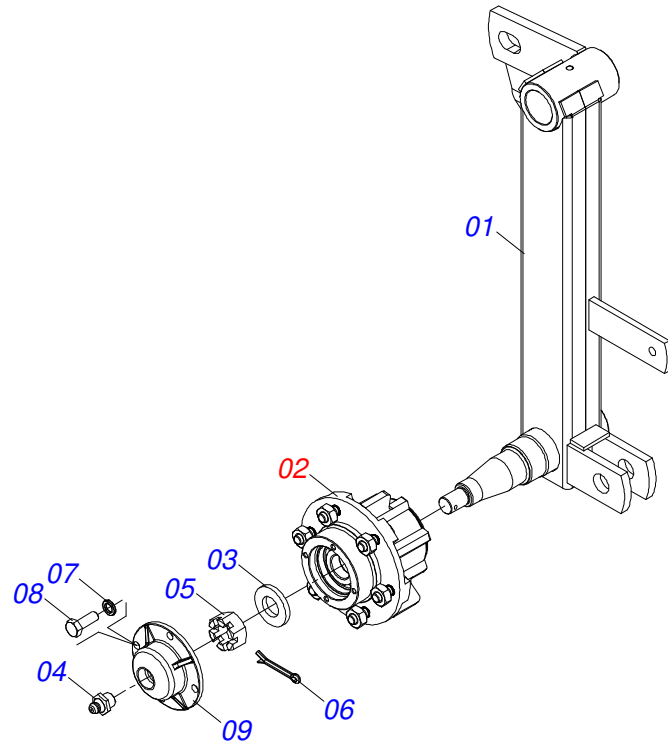

Item	Código	Descrição	Ver Pág.	QT
01	0501069091	SUPORTE FIXADOR RODADO DIREITO		01
02	0501051142	CAIXA RODADO COM ROLAMENTO	4	01
03	0501016545	ARRUELA LISA 26 X 50 X 6,30		01
04	0503010002	GRAXEIRA 1800		01
05	0503030009	PORCA CASTELO 1 UNS 14 FPP X 22		01
06	0503010018	CONTRAPINO 5/32" X 1.1/2"		01
07	0503011444	ARRUELA PRESSAO 5/16		04
08	0503010358	PARAFUSO 5/16 UNC X 7/8 C S G.5		04
09	0502020591	TAMPA PROTETORA		01