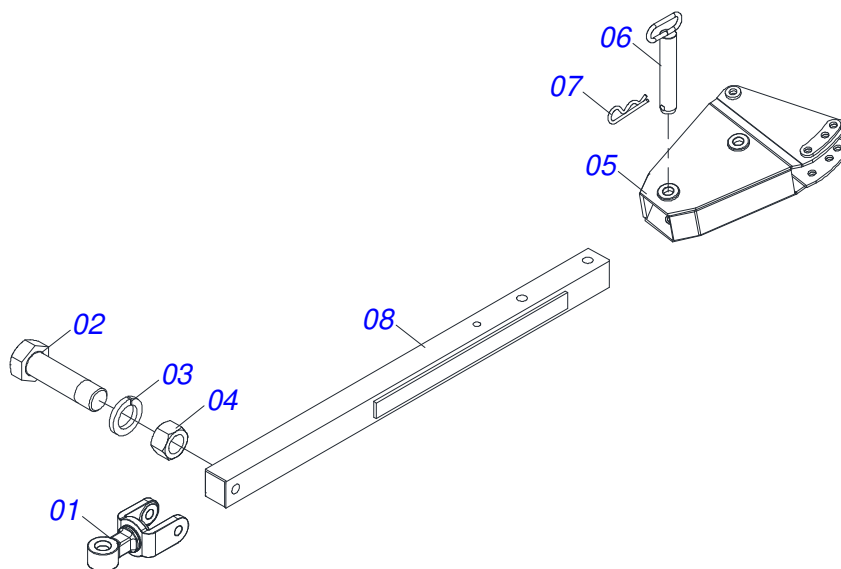

Item	Código	Descrição	Ver Pág.	QT
01	0521061775	ENGATE AO TRATOR		01
02	0501010060	PARAFUSO 1 UNC X 6.1/2 C S G.5		01
03	0503011438	ARRUELA PRESSAO 1		01
04	0501010059	PORCA SEXTAVADA 1 UNC (PESADA) G.5 ZN		01
05	0521060799	SUPORTE CABECAL GNP 545000 31930184		01
06	0501075403	PINO ENGATE SAD 25500 4731549		02
07	0503030012	CUPILHA 4 X 88		02
08	0501060188	BARRA TRACAO 1400		01