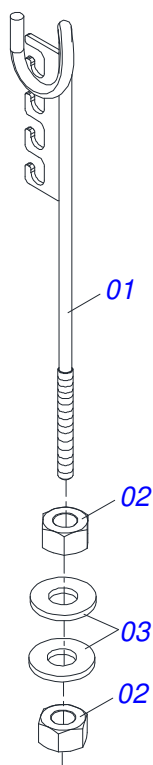

## **GNP - 40D - HIDRAULICA**

**Código:** 0501093916  
**Série:** S-0224  
**Revisão:** 00  
**Data da Revisão:** JUNHO/2024

Item	Código	Descrição	Ver Pág.	QT
01	0501110728	CAIXA RODADO COM PARAFUSO		01
01A	0502011121	CAIXA RODADO		01
01B	0501010127	PARAFUSO RODEIRO 9/16UNFX1.7/8CR RECORTADO	G.5	06
01C	0503010035	PORCA CONICA 9/16 UNF		06
02	0503010037	ROLAMENTO 30207		01
03	0503010006	ROLAMENTO 32210 IMPORTADO		01
04	0503012928	RETENTOR 5985-GB		01

Item	Código	Descrição	Ver Pág.	QT
01	0521061775	ENGATE AO TRATOR		01
02	0501010060	PARAFUSO 1 UNC X 6.1/2 C S G.5		01
03	0503011438	ARRUELA PRESSAO 1		01
04	0501010059	PORCA SEXTAVADA 1 UNC (PESADA) G.5 ZN		01
05	0521060799	SUPORTE CABECAL GNP 545000 31930184		01
06	0501075403	PINO ENGATE SAD 25500 4731549		02
07	0503030012	CUPILHA 4 X 88		02
08	0501060188	BARRA TRACAO 1400		01

Item	Código	Descrição	Ver Pág.	QT
01	0503010065	PNEU 6.00X 16 - 6LONAS		01
02	0503010068	CAMARA AR 6.00 X 16		01
03	0503010894	RODA 4,50X16X118X6F16,5X152,4		01

Item	Código	Descrição	Ver Pág.	QT
01	0511067334	SUPORE MANGUEIRA		01
02	0503010014	PORCA SEXTAVADA 3/4 UNC (PESADA) G.5 ZN		02
03	0501010322	ARRUELA LISA 20,50 X 46 X 4,00 ZN		02