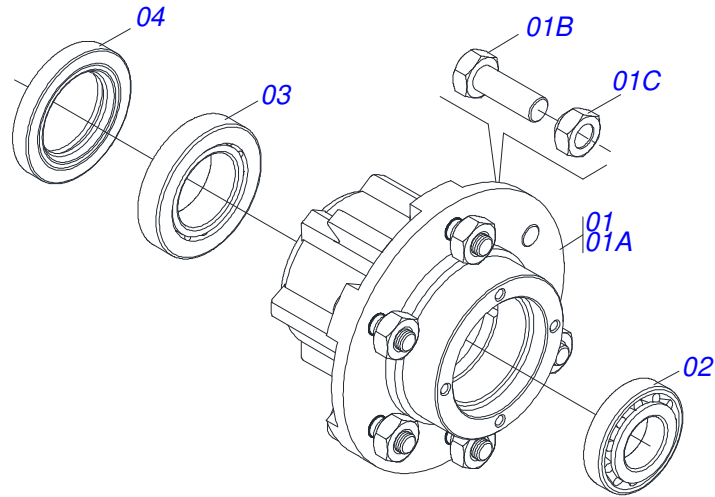

Item	Código	Descrição	Ver Pág.	QT
01	0501110728	CAIXA RODADO COM PARAFUSO		01
01A	0502011121	CAIXA RODADO		01
01B	0501010127	PARAFUSO RODEIRO 9/16UNFX1.7/8CR RECORTADO	G.5	06
01C	0503010035	PORCA CONICA 9/16 UNF		06
02	0503010037	ROLAMENTO 30207		01
03	0503010006	ROLAMENTO 32210 IMPORTADO		01
04	0503012928	RETENTOR 5985-GB		01