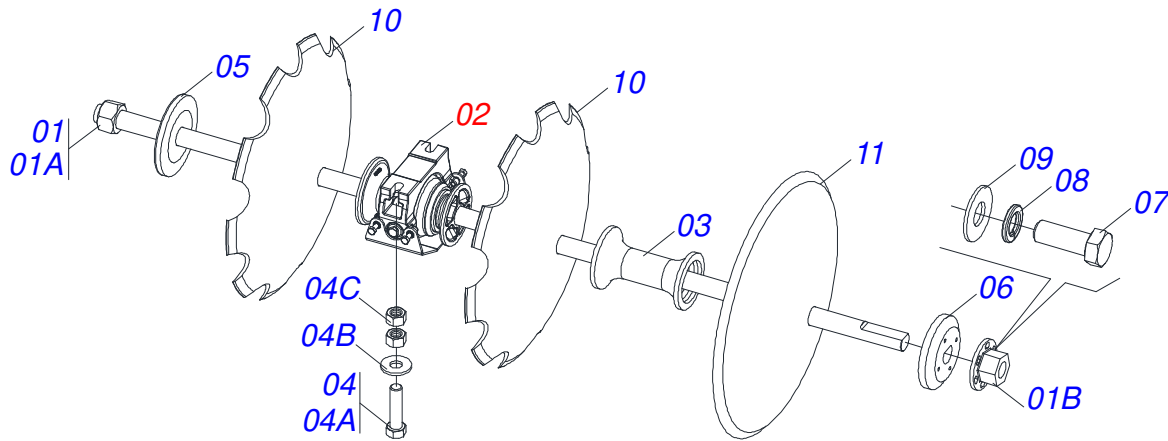

Item	Código	Descrição	Ver Pág.	QT
01	0511050313	EIXO DISCO 1.1/2UNC X 1965 COM PORCA		04
01A	0511060781	EIXO DISCOS GNC 60503NB 1.1/2 X 1965		01
01B	0502011593	PORCA EIXO		01
02	0531042480	MANCAL AGRICOLA DMO 196 X 1.1/2 COM SUPORTE 10 PROTECAO		12
03	0502011594	SEPARADOR		24
04	0521048902	CONJUNTO PARAFUSO 5/8 UNC 3		24
04A	0501011541	PARAFUSO 5/8 UNC X 3 CS G.5 ZN1K28066		01
04B	0501012140	ARRUELA LISA 16,50 X 40 X 4,00 ZN		01
04C	0503010013	PORCA SEXTAVADA 5/8 UNC G.5 ZN		02
05	0502011606	ENCOSTO INTERNO		02
05.	0502011608	ENCOSTO INTERNO		02
06	0502011607	ENCOSTO EXTERNO		02
06.	0502011609	ENCOSTO EXTERNO		02
07	0503010237	PARAFUSO 3/8 UNC X 1 C S G.5		08
08	0503010025	ARRUELA PRESSAO 3/8		08
09	0501013518	ARRUELA LISA 10,50 X 24 X 1,50 ZN		08
10	0602029409	DR 22 X 4,50 C74AF02FR1.9/16 10R		20
11	0601029406	DL 22 X 4,50 C74AF02FR1.9/16		20