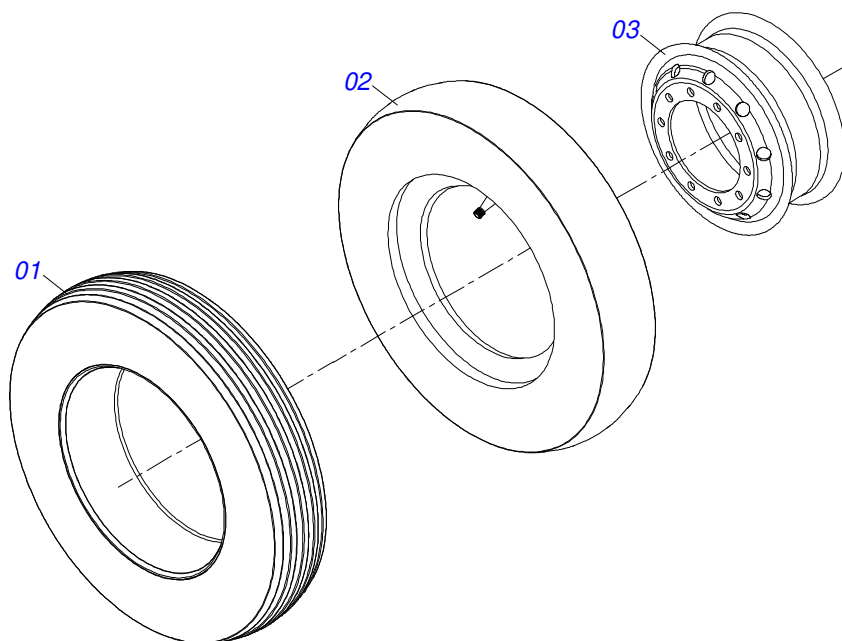

Item	Código	Descrição	Ver Pág.	QT
01	0503010065	PNEU 6.00X 16 - 6LONAS		01
02	0503010068	CAMARA AR 6.00 X 16		01
03	0503010894	RODA 4,50X16X118X6F16,5X152,4		01