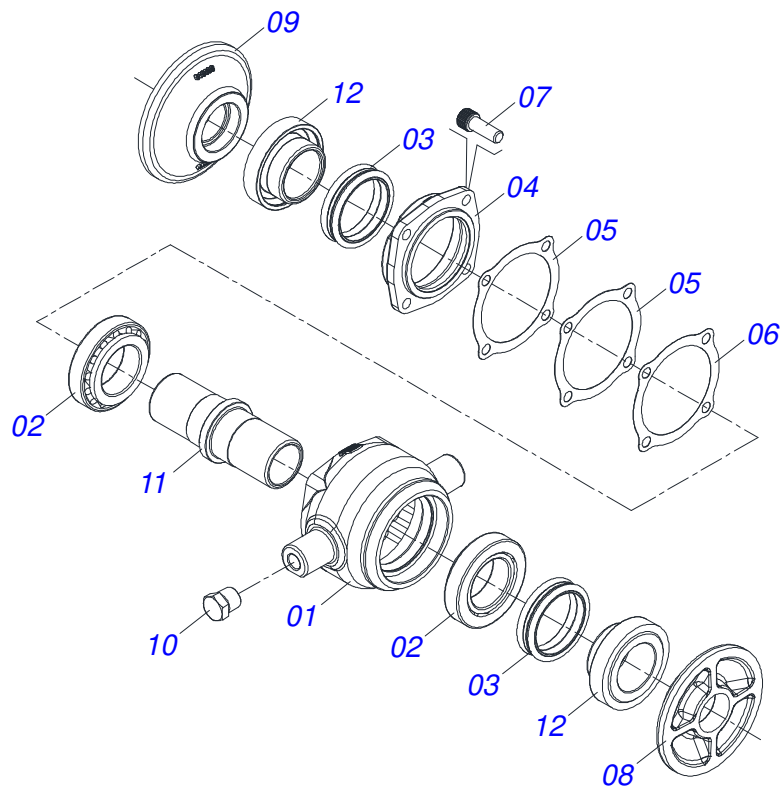

Item	Código	Descrição	Ver Pág.	QT
01	0502012839	CAIXA MANCAL AGRICOLA DM OL OSCILANTE 182/192,5		01
02	0503010006	ROLAMENTO 32210 IMPORTADO		02
03	0503030026	RETENTOR LP JB-253		02
04	0502020424	TAMPA CAIXA MANCAL AGRICOLA DM O-182/192,225		01
05	0503030013	JUNTA VEDACAO 112 X 90,5 X 0,3		02
06	0503030684	JUNTA VEDACAO 112 X 90,5 X 0,1		01
07	0503010134	PARAFUSO 3/8 UNC X 1 C C SI 12.9		04
08	0501216951	ENCOSTO INTERNO DISCO		01
09	0501216952	ENCOSTO EXTERNO DISCO		01
10	0503010856	BUJAO R 3/8 BSPT		02
11	0502040061	EIXO MANCAL AGRICOLA 182 E 192,5		01
12	0502010541	PORTA RETENTOR COM LUVA		02