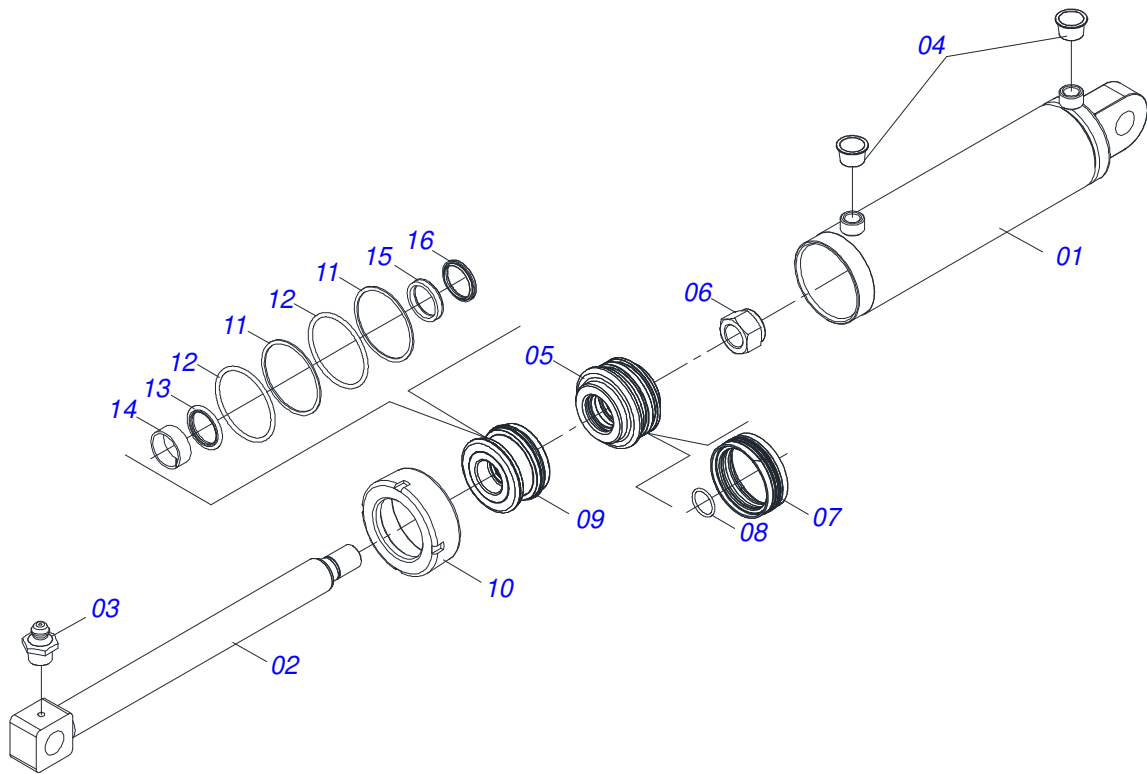

Item	Código	Descrição	Ver Pág.	QT
01	0521061775	ENGATE AO TRATOR		01
02	0501010060	PARAFUSO 1 UNC X 6.1/2 C S G.5		01
03	0503011438	ARRUELA PRESSAO 1		01
04	0501010059	PORCA SEXTAVADA 1 UNC (PESADA) G.5 ZN		01
05	0521060799	SUPORTE CABECAL GNP 545000 31930184		01
06	0501075403	PINO ENGATE SAD 25500 4731549		02
07	0503030012	CUPILHA 4 X 88		02
08	0501060188	BARRA TRACAO 1400		01

Item	Código	Descrição	Ver Pág.	QT
01	0503010065	PNEU 6.00X 16 - 6LONAS		01
02	0503010068	CAMARA AR 6.00 X 16		01
03	0503010894	RODA 4,50X16X118X6F16,5X152,4		01

Item	Código	Descrição	Ver Pág.	QT
01	0511067334	SUPORE MANGUEIRA		01
02	0503010014	PORCA SEXTAVADA 3/4 UNC (PESADA) G.5 ZN		02
03	0501010322	ARRUELA LISA 20,50 X 46 X 4,00 ZN		02

Item	Código	Descrição	Ver Pág.	QT
01	0511062246	CAMISA 101,6 X 418		01
02	0511062247	EXTENSOR 44,45 X 513 GNC 400		01
03	0503010002	GRAXEIRA 1800		01
04	0503030384	PLUG CON N-001		02
05	0581010837	EMBOLO 44,45 X 101,6		01
06	0503010817	PORCA SEXTAVADA AUTOTRAVANTE COM NYLON 1.1/4 UNF ALTA G.5 ZN		01
07	0503015633	VEDACAO SELEMASTER DSM PCB0NB102-NCRO		01
08	0503018029	ANEL O RING 2-217 N 3006 90B		01
09	0581010302	SUPORTE ANEIS 44,45 X 101,60		01
10	0502012822	TAMPA MOVEL 101,60		01
11	0503011061	ANEL BACK-UP 8-342		02
12	0503010338	ANEL O RING 2-342 N 3006-9B		02
13	0503017936	ANEL OD 044405200171D-BR AGEL		01
14	0503017938	ANEL GUIA W2-2000-750 (1734)		01
15	0503017937	GAXETA 1870-1750-375-B POLYMAX		01
16	0503010761	ANEL RASPADOR		01