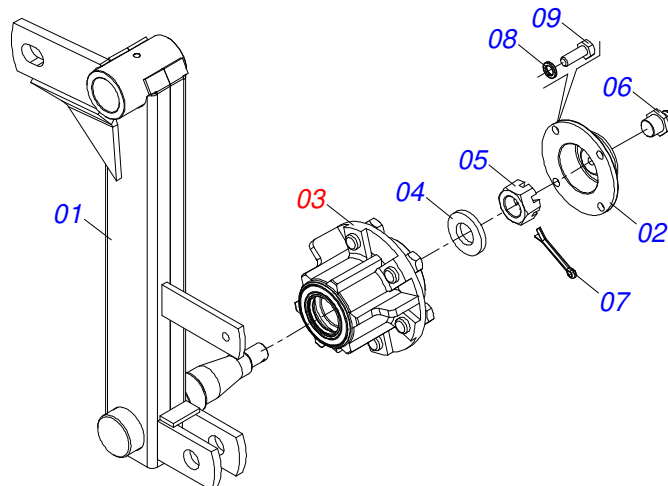

Item	Código	Descrição	Ver Pág.	QT
01	0501068991	SUPORTE FIXADOR RODADO ESQUERDO		01
02	0502020591	TAMPA PROTETORA		01
03	0501051142	CAIXA RODADO COM ROLAMENTO	4	01
04	0501016545	ARRUELA LISA 26 X 50 X 6,30		01
05	0503030009	PORCA CASTELO 1 UNS 14 FPP X 22		01
06	0503010002	GRAXEIRA 1800		01
07	0503010018	CONTRAPINO 5/32" X 1.1/2"		01
08	0503011444	ARRUELA PRESSAO 5/16		04
09	0503010358	PARAFUSO 5/16 UNC X 7/8 C S G.5		04