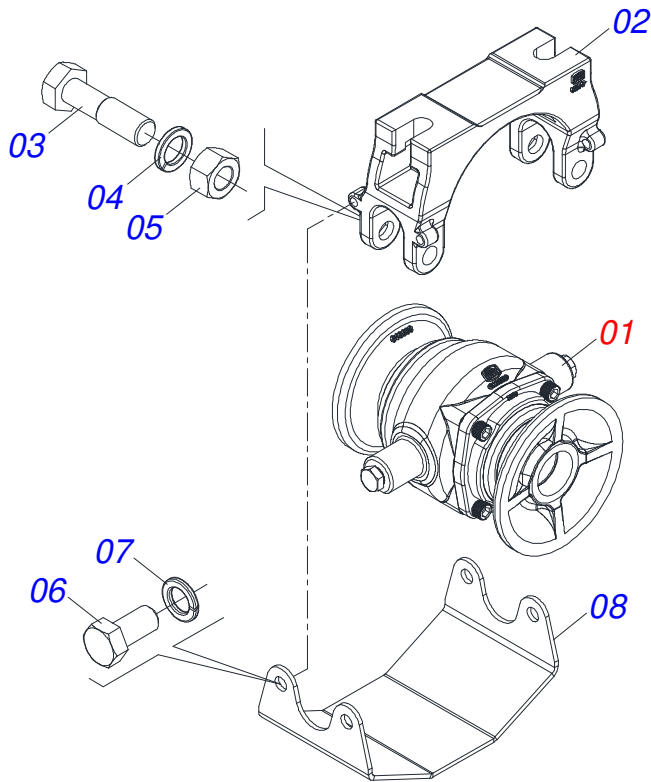

Item	Código	Descrição	Ver Pág.	QT
01	0531055221	MANCAL AGRICOLA DMO 196 X 1.1/2 COM SUPORTE	11	01
		PROTECAO		
02	0502013047	SUPORTE MANCAL		01
03	0501011541	PARAFUSO 5/8 UNC X 3 CS G.5 ZN1K28066		02
04	0503010027	ARRUELA PRESSAO 5/8 ZN		02
05	0503010013	PORCA SEXTAVADA 5/8 UNC G.5 ZN		02
06	0503011334	PARAFUSO 3/8 UNC X 3/4 CS G.5 ZN		04
07	0503010025	ARRUELA PRESSAO 3/8		04
08	0581014143	CAPA PROTETORA MANCAIS OSCILANTE		01
		182/192/225