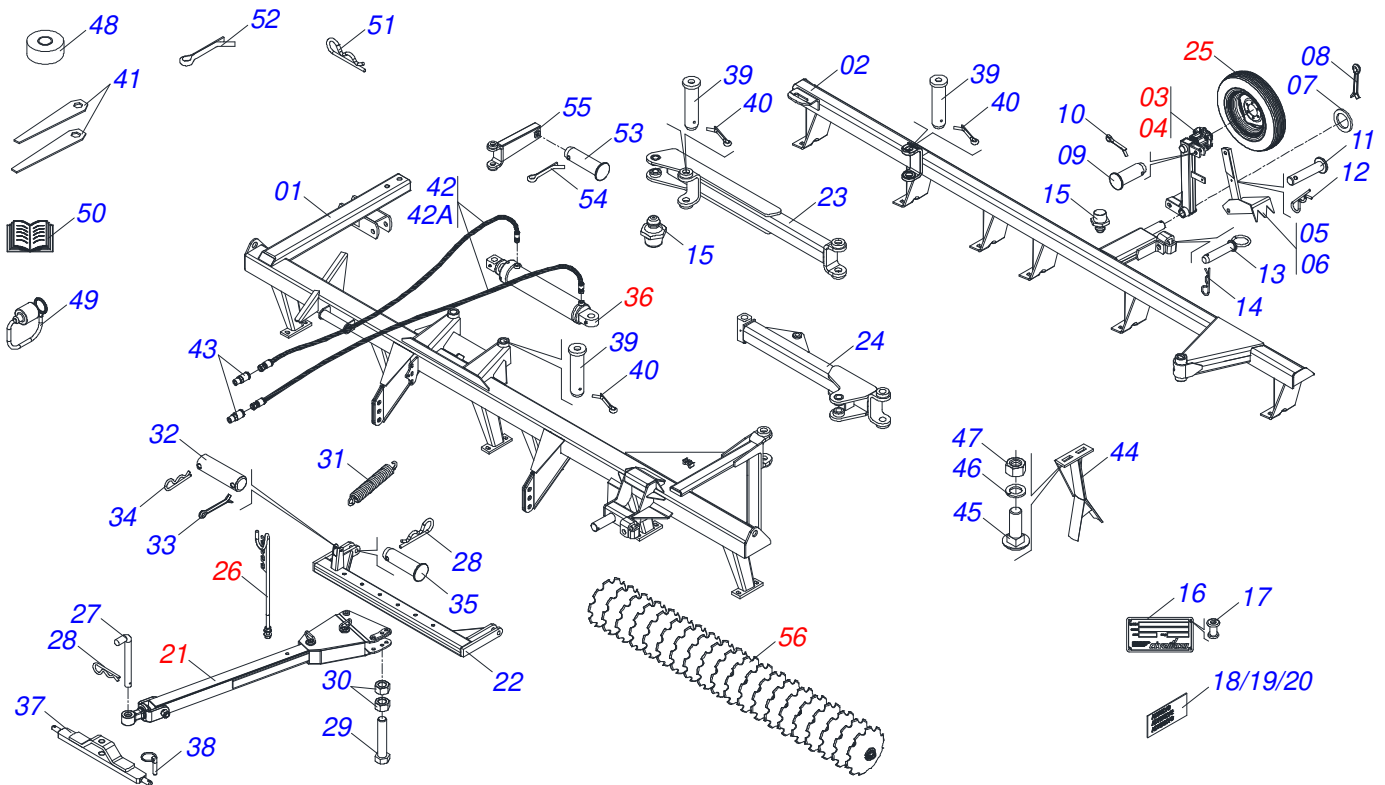

Item	Código	Descrição	Ver Pág.	QT
01	0521060781	CHASSI DIANTEIRO		01
02	0521060782	CHASSI TRASEIRO		01
03	0501051638	RODADO DIREITO SEM PNEU	2	01
04	0501051637	RODADO ESQUERDO SEM PNEU	3	01
05	0501060598	MACACO SUSPENSÃO ESQUERDA		01
06	0501060597	MACACO SUSPENSÃO DIREITO		01
07	0501015875	ARRUELA LISA 53,2/53,7X80X6,3N GNF		02
08	0503010523	CONTRAPINO 1/4 X 2		02
09	0521010592	EIXO JUNCAO 27,80 X 80		02
10	0503010073	CONTRAPINO 3/8" X 3.1/2"		02
11	0521010549	EIXO JUNCAO 12,70 X 60		02
12	0503030168	CUPILHA 3 X 50		02
13	0501068993	EIXO JUNCAO 25,40 X 140 COM ARRANQUE		02
14	0503030012	CUPILHA 4 X 88		02
15	0503010002	GRAXEIRA 1800		10
16	0503034004	ETIQUETA IDENTIFICACAO ALUMINIO CIVEMASA 61 X 118		01
17	0503010001	REBITE POP ADESIVA 423 3,2 X 5,5		04
18	0503031428	ETIQUETA ADESIVA ATENCAO LER MANUAL		01
18.	0503033038	EMBLEMA PERIGO 07 1G18080		02
18..	0503033244	ETIQUETA LOGO CIVEMASA 70 X 280		02
18...	0503031807	ETIQUETA ADESIVA ATENCAO GNFM/E CILINDRO HIDRAULICO PA		01
19	0503033038	EMBLEMA PERIGO 07 1G18080		01
19.	0503031738	ETIQUETA ADESIVA ADVERTENCIA		01
19..	0503033647	ETIQUETA AUTO CONTROLE OK APROVADO CIVEMASA		01
19...	0503034438	ETIQUETA ADESIVA ABERTURA FECHAMENTO SECOES		01
20	0503031739	ETIQUETA ADESIVA PERIGO 11,7 X 7		01
20.	0503034282	EMBLEMA GNP		02
21	0511048840	TIRANTE COMPLETO	5	01
22	0521060800	BARRA TRAC GNP 546000 31930239		01
23	0511060636	BRACO TRASEIRO		01