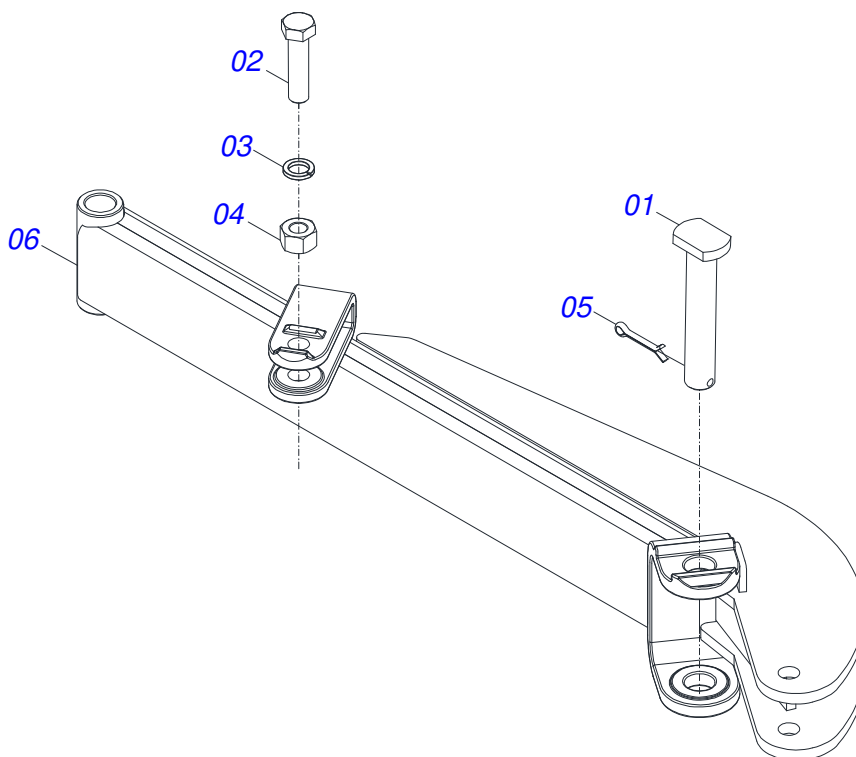

INDICE

0909094000	CHASSI COMPLETO	1
0501041219	BARRA ESTABILIZADORA TRASEIRA - 12/14/16D	2
0501041215	BARRA TRACAO COMPLETA - 10/12/14D	3
0501041372	BARRA TRACAO COMPLETA - 16/18/20/24D	4
0501041859	BARRA REGULADORA COMPLETA - 10/12/14/16D	5
0501041216	BARRA REGULADORA COMPLETA - 18/20/24/30D	6
0501040057	REGISTRO COMPLETO	7
0503062157	MACACO COMPLETO (1259) ROBUSTEC	8
0909094007	SEÇÃO DE DISCOS COMPLETO	9
0531041671	MANCAL AGRICOLA DMO 330 X 2.1/8 COM SUPORTE COM PROTECAO	10
0531053200	MANCAL AGRICOLA DMO 330 X 2.1/8 IMP	11

Item	Código	Descrição	Ver Pág.	12	14	20
20	0501041859	BARRA REGULADORA COMPLETA - 10/12/14/16D	5	01	01	00
20.	0501041216	BARRA REGULADORA COMPLETA - 18/20/24/30D	6	00	00	01
21	0501040057	REGISTRO COMPLETO	7	01	01	01
22	0501010299	TRAVA LIMPADOR		12	14	20
23	0501060423	LIMPADOR DIANTEIRO		06	07	10
24	0501060424	LIMPADOR TRASEIRO		06	07	10
25	0511033153	SACO COM MANUAL INSTRUÇÃO		01	01	01
26	0501316941	CHAVE 2.1/8 E 2.1/2 (CABO CHATO)		02	02	02
26.	0501011432	CHAVE 1.1/2 E 1.5/8 CABO CHATO		00	00	01
27	0511018451	CHAVE UNIVERSAL 5/8 X 3/4 X 1		01	01	00
28	0501061045	CHAVE 1 CABO CILINDRICO		01	01	01
29	0503062157	MACACO COMPLETO (1259) ROBUSTEC	8	01	01	01
30	0501069080	EIXO JUNCAO 31,75 X 165		01	01	00
31	0503030168	CUPILHA 3 X 50		01	01	01
32	0503010002	GRAXEIRA 1800		03	05	05
33	0503010003	GRAXEIRA 1845 3/8		03	00	00
34	0503010004	GRAXEIRA 1890 3/8 (1/8 BSP)		01	00	00
35	0503010233	PARAFUSO 5/8 UNC X 2.1/2 CS G.5 ZN		24	28	40
36	0501012140	ARRUELA LISA 16,50 X 40 X 4,00 ZN		32	36	56
37	0503010027	ARRUELA PRESSAO 5/8 ZN		32	36	56
38	0503010013	PORCA SEXTAVADA 5/8 UNC G.5 ZN		32	36	56
39	0521010549	EIXO JUNCAO 12,70 X 60		01	01	01
40	0503010534	CONTRAPINO 3/8" X 2.1/2" ZN		01	01	02
41	0501063253	EIXO JUNCAO 50 X 300		00	00	01
42	0581016086	ARRUELA LISA 51 X 100 X 12,50 COM RECORTE		00	00	01
43	0909094007	SEÇÃO DE DISCOS COMPLETO	9	01	01	01