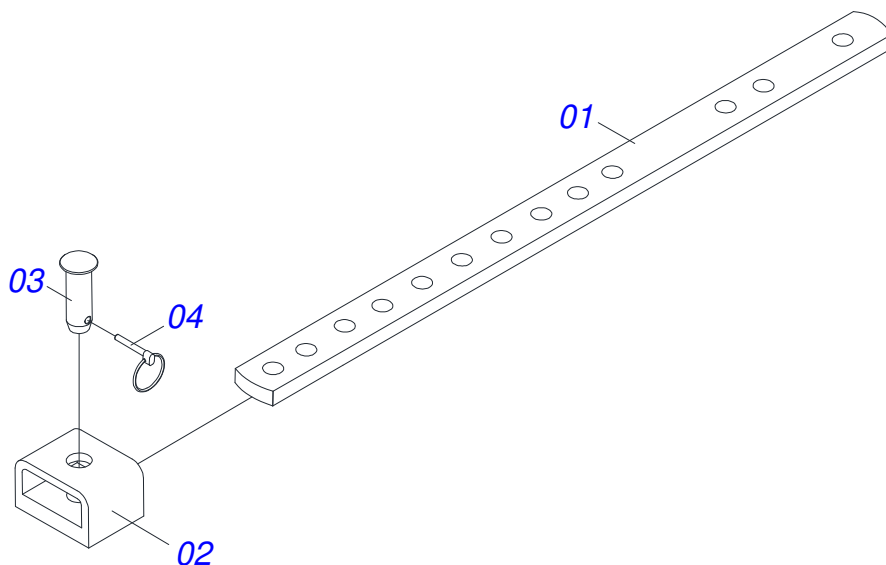

Item	Código	Descrição	Ver Pág.	QT
01	0501013284	BARRA REGULAGEM		01
02	0501060434	CAIXA BATEDORA		01
03	0521010573	EIXO JUNCAO 25 X 80 FURO 65 ZN GN		01
04	0503010571	CONTRAPINO 1/4 X 1.1/2		01