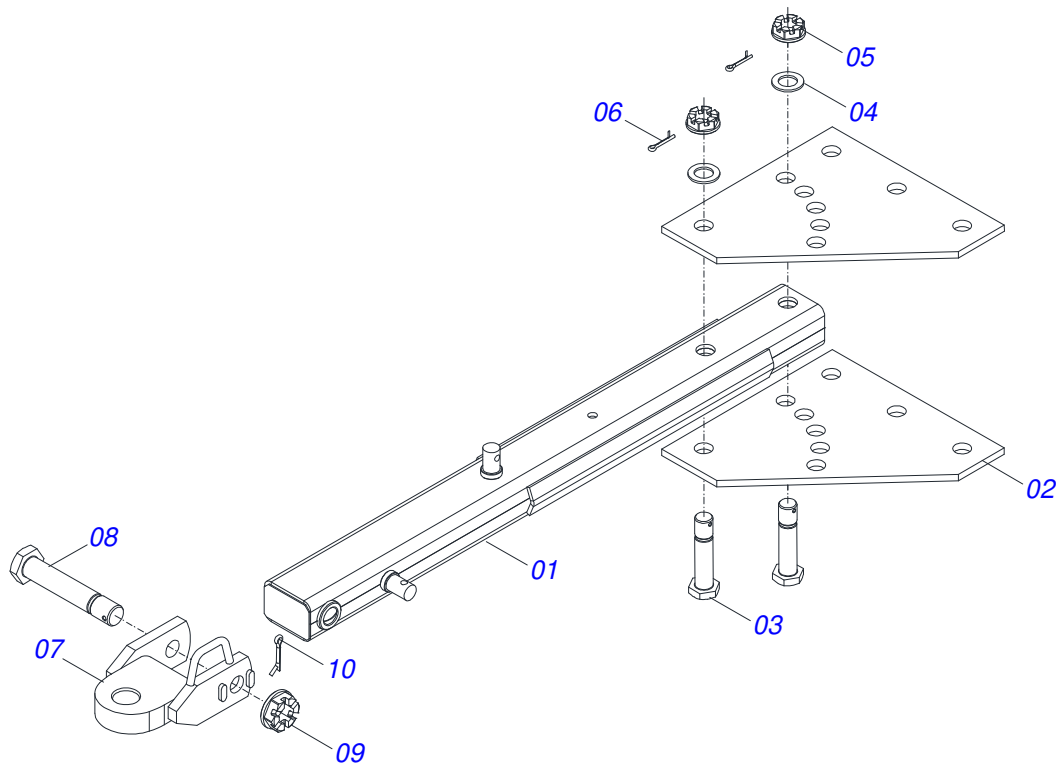

Item	Código	Descrição	Ver Pág.	QT
01	0501060299	BARRA DE TRAÇÃO 1500		01
02	0501010272	PLACA SUPERIOR/INFERIOR		02
03	0501010295	PARAFUSO 1.1/2 NC X 172 ZN		05
04	0501012916	ARRUELA LISA 40 X 66 X 4,75 ZN		05
05	0501011301	PORCA CASTELO 1.1/2 UNC 6 FPP SEXTAVADA 2.5/16 ZN		05
06	0503010010	CONTRAPINO 1/4 X 2.1/2		05
07	0501060317	ENGATE TRATOR		01
08	0501016415	PARAFUSO 1.1/2 NC X 245 ZN		01
09	0501011301	PORCA CASTELO 1.1/2 UNC 6 FPP SEXTAVADA 2.5/16 ZN		01
10	0503010010	CONTRAPINO 1/4 X 2.1/2		01