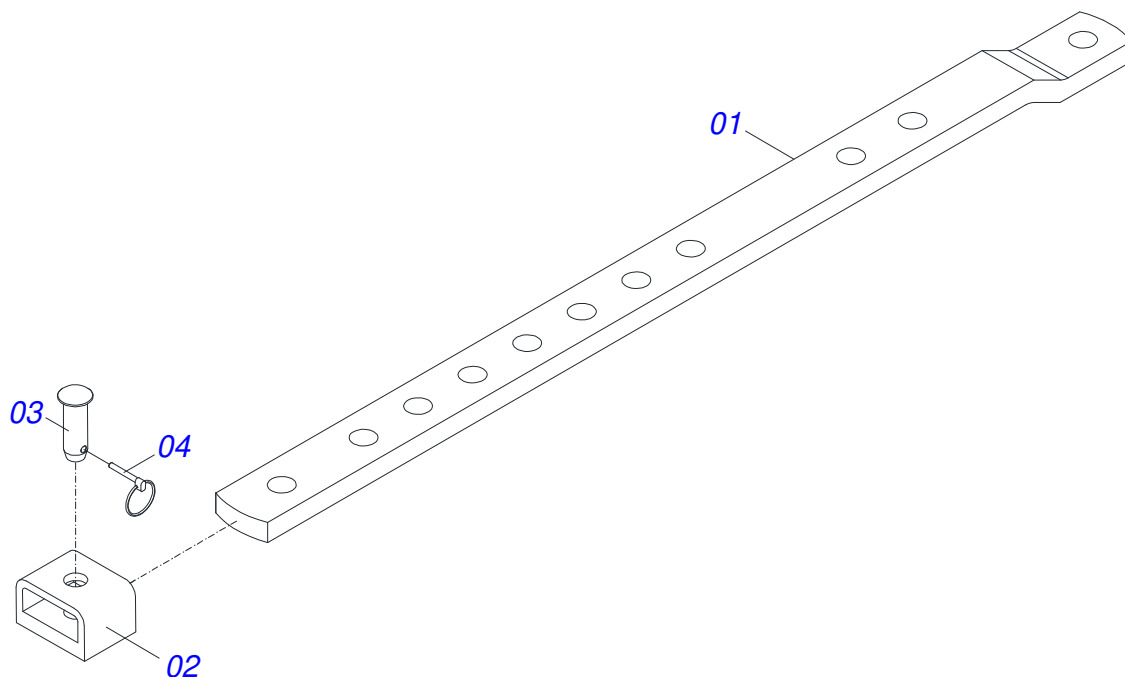

Item	Código	Descrição	Ver Pág.	QT
01	0501013208	BARRA REGULADORA		01
02	0501060434	CAIXA BATEDORA		01
03	0521010572	EIXO JUNCAO 25 X 75 FURO 60 ZN		01
04	0503030085	PINO TRAVA 5,7 X 40		01