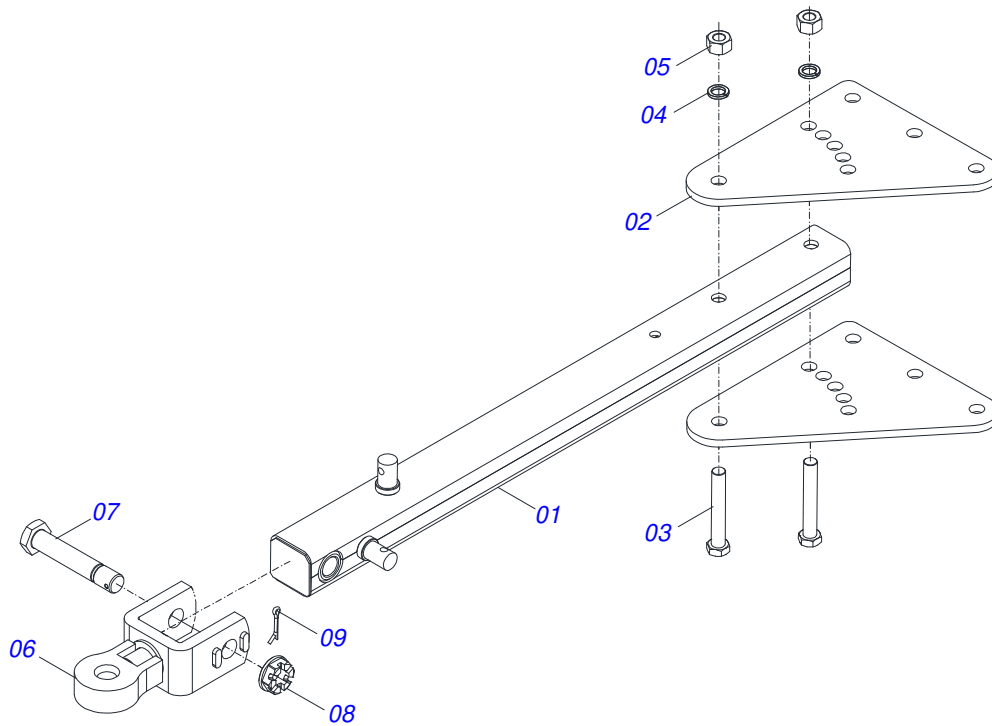

Item	Código	Descrição	Ver Pág.	QT
01	0501066715	BARRA TRACAO 1400		01
02	0511013000	PLACA SUPERIOR/INFERIOR		02
03	0501010060	PARAFUSO 1 UNC X 6.1/2 C S G.5		05
04	0503011438	ARRUELA PRESSAO 1		05
05	0501010059	PORCA SEXTAVADA 1 UNC (PESADA) G.5 ZN		05
06	0501062869	ENGATE TRATOR		01
07	0501017291	PARAFUSO 1.1/2 NC X 205 ZN		01
08	0501011301	PORCA CASTELO 1.1/2 UNC 6 FPP SEXTAVADA 2.5/16 ZN		01
09	0503010010	CONTRAPINO 1/4 X 2.1/2		01