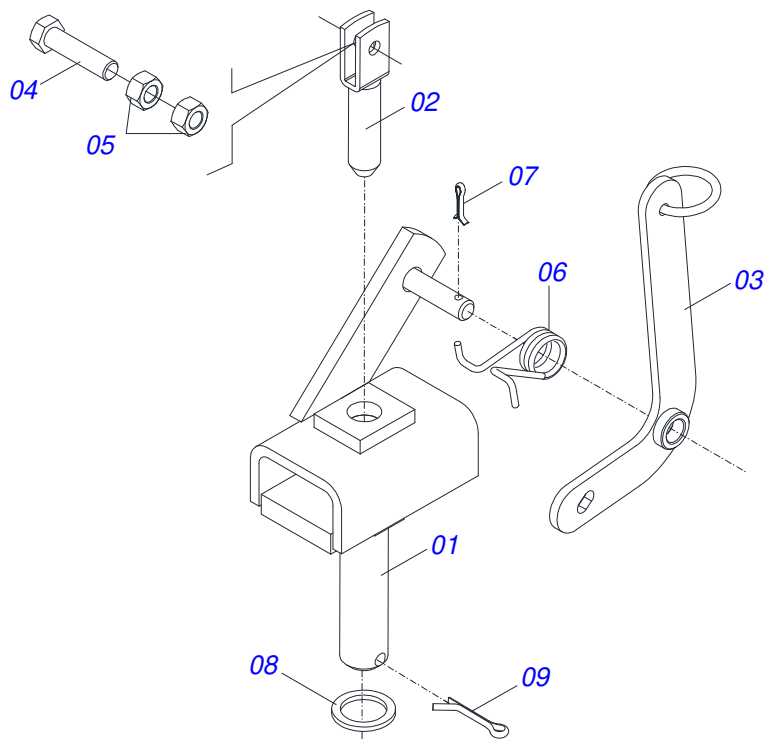

Item	Código	Descrição	Ver Pág.	QT
01	0501066715	BARRA TRACAO 1400		01
02	0511013000	PLACA SUPERIOR/INFERIOR		02
03	0501010060	PARAFUSO 1 UNC X 6.1/2 C S G.5		05
04	0503011438	ARRUELA PRESSAO 1		05
05	0501010059	PORCA SEXTAVADA 1 UNC (PESADA) G.5 ZN		05
06	0501062869	ENGATE TRATOR		01
07	0501017291	PARAFUSO 1.1/2 NC X 205 ZN		01
08	0501011301	PORCA CASTELO 1.1/2 UNC 6 FPP SEXTAVADA 2.5/16 ZN		01
09	0503010010	CONTRAPINO 1/4 X 2.1/2		01

Item	Código	Descrição	Ver Pág.	QT
01	0501013208	BARRA REGULADORA		01
02	0501060434	CAIXA BATEDORA		01
03	0521010572	EIXO JUNCAO 25 X 75 FURO 60 ZN		01
04	0503030085	PINO TRAVA 5,7 X 40		01

Item	Código	Descrição	Ver Pág.	QT
01	0501013284	BARRA REGULAGEM		01
02	0501060434	CAIXA BATEDORA		01
03	0521010573	EIXO JUNCAO 25 X 80 FURO 65 ZN GN		01
04	0503010571	CONTRAPINO 1/4 X 1.1/2		01