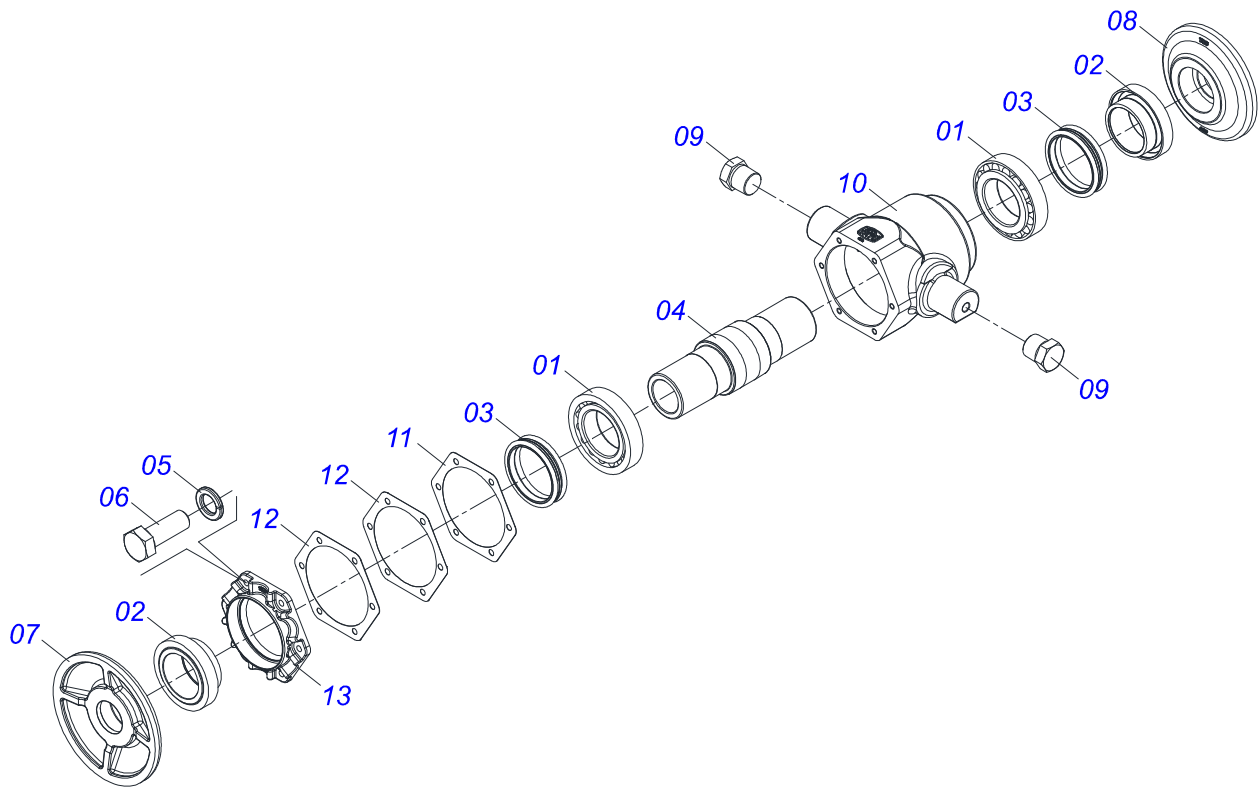

Item	Código	Descrição	Ver Pág.	QT
01	0503010117	ROLAMENTO 32216		02
02	0502040123	PORTA RETENTORA COM BUCHA MRO - 330		02
03	0503030028	RETENTOR LP JB-257		02
04	0502040034	EIXO MANCAL CM/DM		01
05	0503011443	ARRUELA PRESSAO 3/8		06
06	0503010751	PARAFUSO 3/8 UNC X 1.1/4 CS G.5 ZN		06
07	0502040260	ENCOSTO EXTERNO DISCO		01
08	0502040261	ENCOSTO INTERNO DISCO		01
09	0503010856	BUJAO R 3/8 BSPT		02
10	0502013012	CAIXA MANCAL AGRICOLA OSCILANTE 2.1/8		01
11	0503034044	JUNTA VEDACAO SEXTAVADA		01
12	0503034045	JUNTA VEDACAO SEXTAVADA		02
13	0502012772	TAMPA MANCAL DM OL 330/352		01