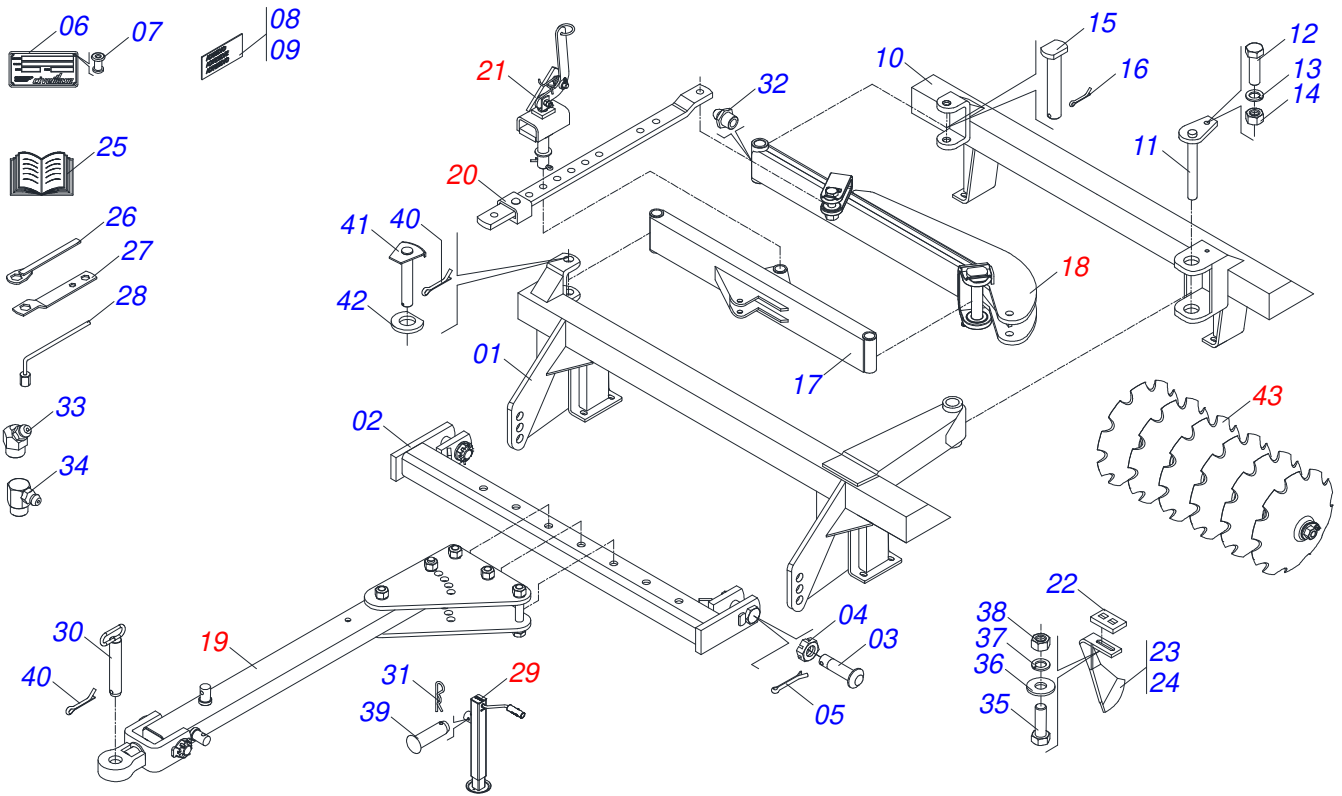

PRODUTOS

Código	Descrição
0121060026	GPC 12X32X12 DR DMO E 2.1/8 S-1023
0121060027	GPC 12X32X9 DR DMO E 2.1/8 S-1023
0121060028	GPC 14X32X9 DR DMO E 2.1/8 S-1023
0121060029	GPC 20X32X9 DR DMO E 2.1/8 S-1023

INDICE

0909094000	CHASSI COMPLETO	1
0501041219	BARRA ESTABILIZADORA TRASEIRA - 12/14/16D	2
0501041215	BARRA TRACAO COMPLETA - 10/12/14D	3
0501041372	BARRA TRACAO COMPLETA - 16/18/20/24D	4
0501041859	BARRA REGULADORA COMPLETA - 10/12/14/16D	5
0501041216	BARRA REGULADORA COMPLETA - 18/20/24/30D	6
0501040057	REGISTRO COMPLETO	7
0503062157	MACACO COMPLETO (1259) ROBUSTEC	8
0909094007	SEÇÃO DE DISCOS COMPLETO	9
0531041671	MANCAL AGRICOLA DMO 330 X 2.1/8 COM SUPORTE COM PROTECAO	10
0531053200	MANCAL AGRICOLA DMO 330 X 2.1/8 IMP	11