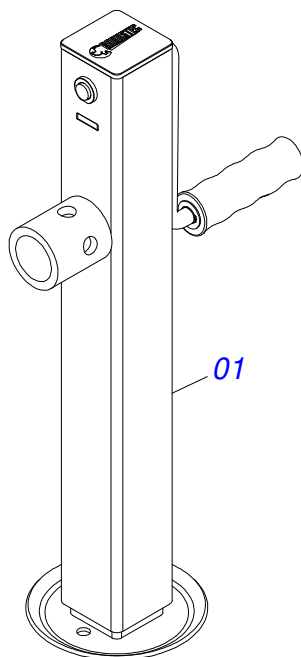

Item	Código	Descrição	Ver Pág.	QT
01	0501066715	BARRA TRACAO 1400		01
02	0511013000	PLACA SUPERIOR/INFERIOR		02
03	0501010060	PARAFUSO 1 UNC X 6.1/2 C S G.5		05
04	0503011438	ARRUELA PRESSAO 1		05
05	0501010059	PORCA SEXTAVADA 1 UNC (PESADA) G.5 ZN		05
06	0501062869	ENGATE TRATOR		01
07	0501017291	PARAFUSO 1.1/2 NC X 205 ZN		01
08	0501011301	PORCA CASTELO 1.1/2 UNC 6 FPP SEXTAVADA 2.5/16 ZN		01
09	0503010010	CONTRAPINO 1/4 X 2.1/2		01

Item	Código	Descrição	Ver Pág.	QT
01	0501060299	BARRA DE TRAÇÃO 1500		01
02	0501010272	PLACA SUPERIOR/INFERIOR		02
03	0501010295	PARAFUSO 1.1/2 NC X 172 ZN		05
04	0501012916	ARRUELA LISA 40 X 66 X 4,75 ZN		05
05	0501011301	PORCA CASTELO 1.1/2 UNC 6 FPP SEXTAVADA 2.5/16 ZN		05
06	0503010010	CONTRAPINO 1/4 X 2.1/2		05
07	0501060317	ENGATE TRATOR		01
08	0501016415	PARAFUSO 1.1/2 NC X 245 ZN		01
09	0501011301	PORCA CASTELO 1.1/2 UNC 6 FPP SEXTAVADA 2.5/16 ZN		01
10	0503010010	CONTRAPINO 1/4 X 2.1/2		01

Item	Código	Descrição	Ver Pág.	QT
01	0501013208	BARRA REGULADORA		01
02	0501060434	CAIXA BATEDORA		01
03	0521010572	EIXO JUNCAO 25 X 75 FURO 60 ZN		01
04	0503030085	PINO TRAVA 5,7 X 40		01

Item	Código	Descrição	Ver Pág.	QT
01	0501013284	BARRA REGULAGEM		01
02	0501060434	CAIXA BATEDORA		01
03	0521010573	EIXO JUNCAO 25 X 80 FURO 65 ZN GN		01
04	0503010571	CONTRAPINO 1/4 X 1.1/2		01

Item	Código	Descrição	Ver Pág.	QT
01	0501060314	CAIXA DO REGISTRO		01
02	0501060185	TRAVA DE REGISTRO		01
03	0501068981	ACIONADOR DE REGISTRO		01
04	0501010077	PARAFUSO 1/2 UNC X 2 C S G.2 ZN		01
05	0503010060	PORCA SEXTAVADA 1/2 UNC G.5		02
06	0503030025	MOLA DE TORÇÃO 36 X 5		01
07	0503010071	CONTRAPINO 3/16 X 1		01
08	0501010237	ARRUELA LISA 41 X 56 X 4,75 ZN		01
09	0503010010	CONTRAPINO 1/4 X 2.1/2		01