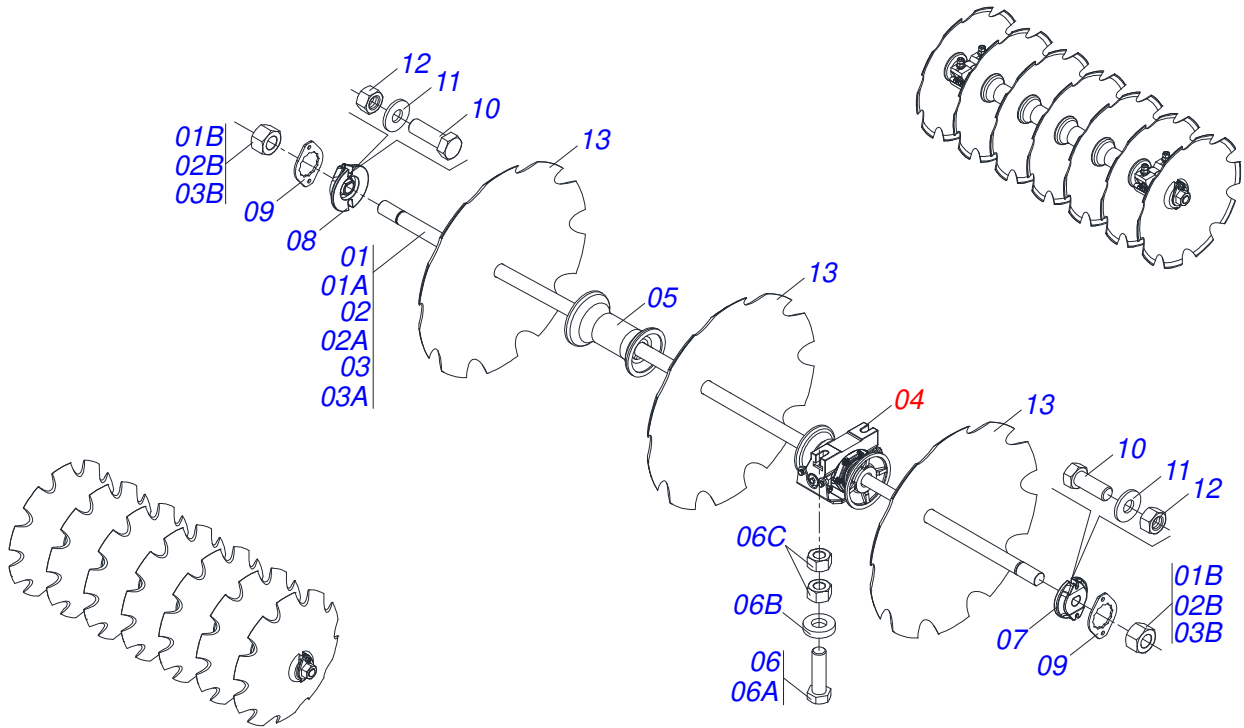

Item	Código	Descrição	Ver Pág.	12	14	20
01	0511042123	EIXO 2.1/8 X 1930 COM PORCAS		02	00	00
01A	0501013759	EIXO 2.1/8 X 1930		01	00	00
01B	0502040063	PORCA R.2.1/8 UNS 7 FPP X 53 SA SEXTAVADA 98		02	00	00
02	0501041514	EIXO 2.1/8 X 2280 COM PORCAS		00	02	00
02A	0501013760	EIXO 2.1/8 X 2280		00	01	00
02B	0502040063	PORCA R.2.1/8 UNS 7 FPP X 53 SA SEXTAVADA 98		00	02	00
03	0511047064	EIXO 2.1/8 X 1600 COM PORCAS		00	00	04
03A	0551017147	EIXO 2.1/8 X 1600		00	00	01
03B	0502040063	PORCA R.2.1/8 UNS 7 FPP X 53 SA SEXTAVADA 98		00	00	02
04	0531041671	MANCAL AGRICOLA DMO 330 X 2.1/8 COM SUPORTE 10 COM PROTECAO		04	04	08
05	0502010643	SEPARADOR 330 C/ F 2.1/8		06	08	08
06	0531041581	PARAFUSO 1 X 4 COMPLETO MANCAL OSCILANTE		08	08	16
06A	0503011432	PARAFUSO 1 UNC X 4 CS G.5 ZN		01	01	01
06B	0541010210	ARRUELA LISA 26 X 58 X 8,0 COP ZN		01	01	01
06C	0501010059	PORCA SEXTAVADA 1 UNC (PESADA) G.5 ZN		02	02	02
07	0502010595	TRAVA EIXO INTERNO 2.1/8		02	02	04
08	0502010594	TRAVA EIXO EXTERNO 2.1/8		02	02	04
09	0541010368	TRAVA PORCA ZN		04	04	08
10	0503010232	PARAFUSO 5/8 UNC X 1.3/4 C S G.5 ZN		08	08	16
11	0501012140	ARRUELA LISA 16,50 X 40 X 4,00 ZN		08	08	16
12	0503010013	PORCA SEXTAVADA 5/8 UNC G.5 ZN		08	08	16
13	0602044003	DR 32 X 12,00 C115AF04FR2.3/16 10R		12	00	00
13.	0602044001	DR 32 X 9,00 C115AF04FR2.3/16 10R		00	14	20