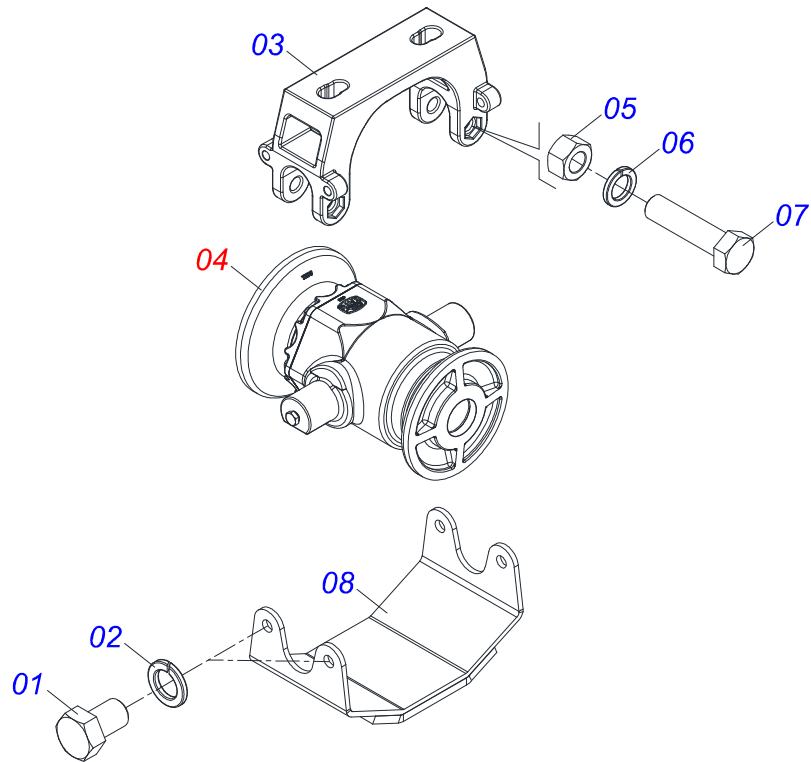

Item	Código	Descrição	Ver Pág.	QT
01	0503010834	PARAFUSO 1/2 UNC X 1 C S G.5 ZN		04
02	0503010019	ARRUELA PRESSAO 1/2		04
03	0502013011	SUPORTE MANCAL OSCILANTE 360 (CENTRAL)		01
04	0531053200	MANCAL AGRICOLA DMO 330 X 2.1/8 IMP	11	01
05	0503010013	PORCA SEXTAVADA 5/8 UNC G.5 ZN		02
06	0503010027	ARRUELA PRESSAO 5/8 ZN		02
07	0503010480	PARAFUSO 5/8 UNC X 4.3/4 C S G.5 ZN		02
08	0501210530	CAPA MANCAL OSCILANTE		01