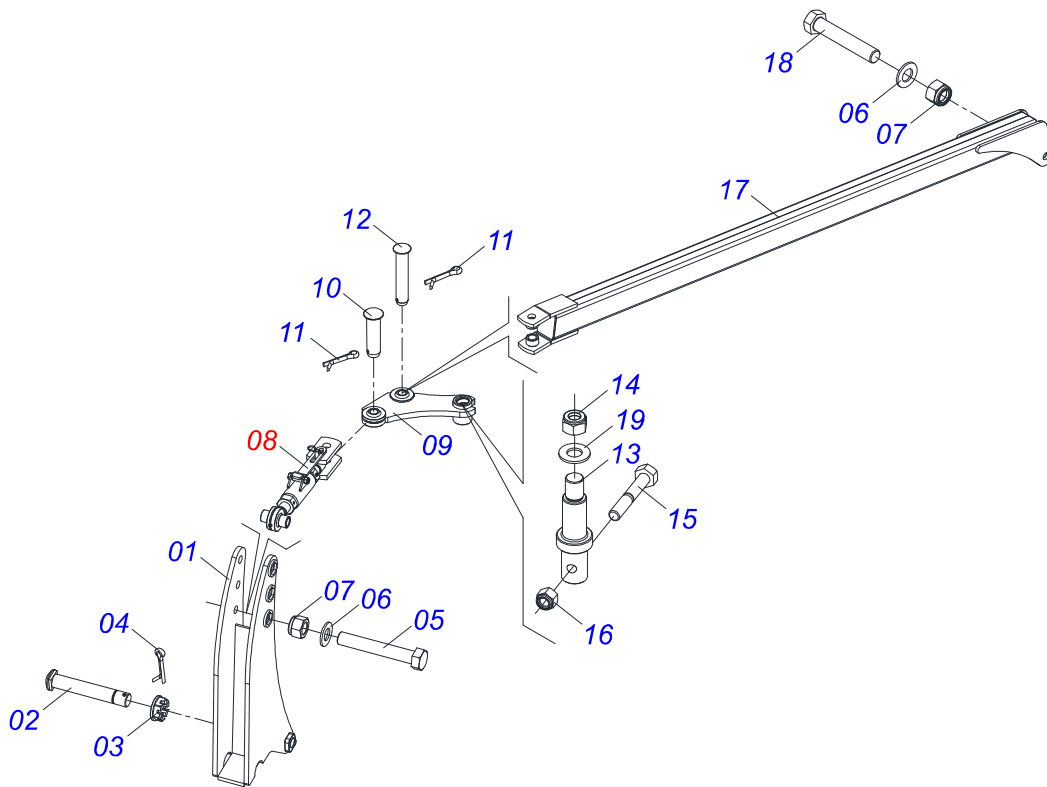

Item	Código	Descrição	Ver Pág.	QT
01	0521066758	ARTICULADOR CABECALHO		01
02	0521012053	EIXO 37,50 X 220 PQ 2240/7010 ZN		01
03	0501011301	PORCA CASTELO 1.1/2 UNC 6 FPP SEXTAVADA 2.5/16 ZN		01
04	0503010010	CONTRAPINO 1/4 X 2.1/2		01
05	0521017351	PARAFUSO 1.1/4 UNF X 8 C S G.8 ZN		01
06	0501017779	ARRUELA LISA 32 X 60 X 4,75		02
07	0503010817	PORCA SEXTAVADA AUTOTRAVANTE COM NYLON 1.1/4 UNF ALTA G.5 ZN		02
08	0511059199	EXTENSOR REGULADOR BARRA ESTABILIZADORA	11	01
09	0521066960	ARTICULADOR BARRA ESTABILIZADORA		01
10	0521010780	EIXO JUNCAO 31,75 X 115 FURO 100 ZN		01
11	0503010523	CONTRAPINO 1/4 X 2		02
12	0581011919	EIXO JUNCAO 31,75 X 170 FURO 155 ZN		01
13	0581011775	EIXO PIVO ARTICULACAO BARRA ESTABILIZADORA		01
14	0503010290	PORCA SEXTAVADA AUTOTRAVANTE COM NYLON 1.1/2 UNF ALTA G.5 ZN		01
15	0501010216	PARAFUSO 3/4 UNC X 4.1/2 C S G.5 ZN		01
16	0503011075	PORCA SEXTAVADA AUTOTRAVANTE COM NYLON 3/4 UNC ALTA G.5 ZN		01
17	0521066759	BARRA ESTABILIZADORA (3000)		01
18	0503013321	PARAFUSO 1.1/4 UNF X 7 C S G.8 ZN		01
19	0501010287	ARRUELA LISA 39,50 X 80 X 6,30 ZN		01