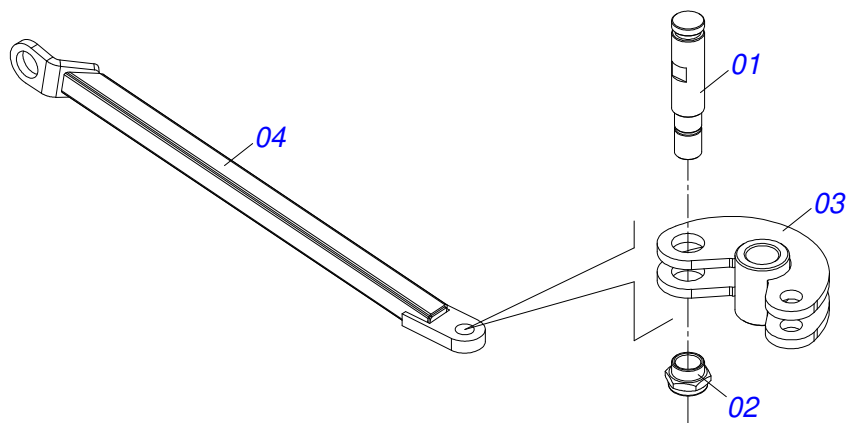

Item	Código	Descrição	Ver Pág.	QT
01	0561014074	EIXO TRAVA ARTICULACAO FIXACAO MOLA 198		01
02	0541019258	PORCA AUTOFREN 1.1/4 C/REB		01
03	0521060779	TRAVA CHASSI		01
04	0521060770	BRACO ACIONADOR DIANTEIRO ESQUERDO TRASEIRO DIREIRO		01