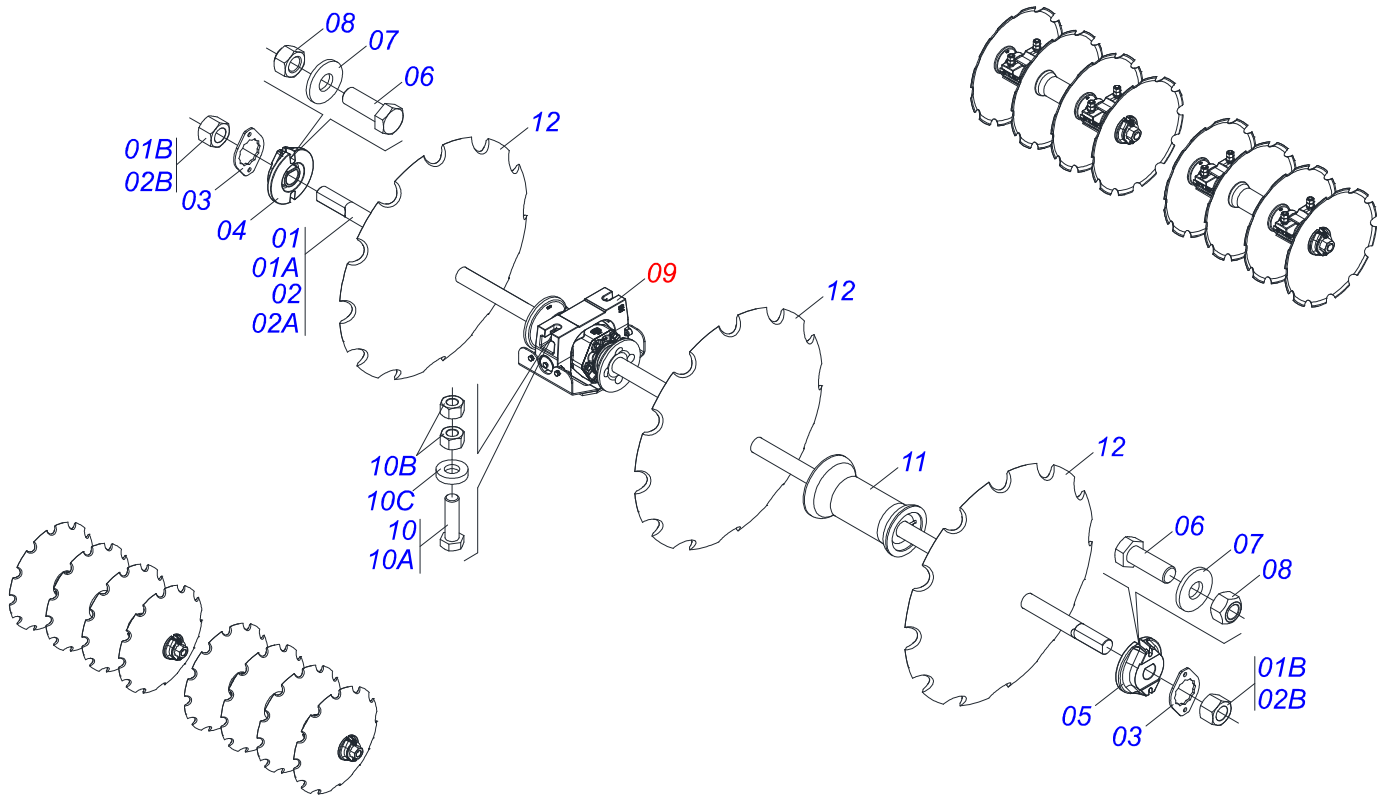

Item	Código	Descrição	Ver Pág.	32	34	36
01	0501040693	EIXO 2.1/2 X 1610 COM PORCAS		08	06	04
01A	0501010358	EIXO 2.1/2 X 1610		08	06	04
01B	0502040064	PORCA 2.1/2 UNC 7FPP X 70 SEXTAVADO 99		16	12	08
02	0501040690	EIXO 2.1/2 X 2060 COM PORCAS		00	02	04
02A	0501010357	EIXO 2.1/2 X 2060		00	02	04
02B	0502040064	PORCA 2.1/2 UNC 7FPP X 70 SEXTAVADO 99		00	04	08
03	0541010368	TRAVA PORCA ZN		16	16	16
04	0502010592	TRAVA EIXO INTERNO 2.1/2		08	08	08
05	0502010593	TRAVA EIXO EXTERNO 2.1/2		08	08	08
06	0503010232	PARAFUSO 5/8 UNC X 1.3/4 C S G.5 ZN		32	32	32
07	0501012140	ARRUELA LISA 16,50 X 40 X 4,00 ZN		32	32	32
08	0503012412	PORCA SEXTAVADA AUTOTRAVANTE 5/8" UNC G.5 ZN		32	32	32
09	0531041571	MANCAL AGRICOLA DMO 430 X 2.1/2 COM SUPORTE 25 PROTECAO		16	16	16
10	0531040741	PARAFUSO 1.1/4 UNC X 5 C S COMPLETO		32	32	32
10A	0503011347	PARAFUSO 1.1/4 UNC X 5 C S 8.8 ZN		01	01	01
10B	0501010087	PORCA 1.1/4 UNC SEXTAVADA 2 ZN		02	02	02
10C	0571010448	LUVA 32,50 X 75 X 16		01	01	01
11	0502012220	SEPARADOR 430 X 2.1/2"		08	10	12
12	0602048062	DR 36 X 12 C130AF04FR2.9/16 12REC		32	34	36
12.	0602051003	DR 40 X 12,00 C143AF04FR2.9/16 12R		32	34	36