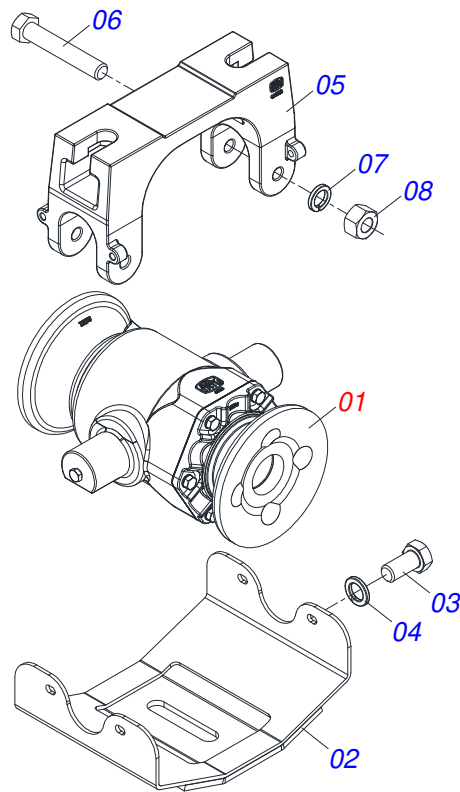

Item	Código	Descrição	Ver Pág.	QT
01	0501080850	MANGUEIRA 3/8" X 6108 TC-TM		02
02	0501080578	MANGUEIRA 3/8" X 4000 TC-TC		02
03	0501080909	MANGUEIRA 3/8" X 4600 TC-TC		02
04	0501080450	MANGUEIRA 3/8" X 2200 TR-TC		02
05	0501080401	MANGUEIRA 3/8" X 2700 TR-TC		02
06	0501080205	MANGUEIRA 3/8" X 5500 TR-TM		02
07	0501080106	MANGUEIRA 3/8" X 800 TR-TR		02
08	0501080931	MANGUEIRA 3/8" X 1000 TC-TC		01
09	0501080065	MANGUEIRA 3/8" X 1200 TC-TC		01
10	0501080432	MANGUEIRA 3/8" X 2600 TC-TC		01
11	0501080393	MANGUEIRA 3/8" X 2200 TC-TC		01

Item	Código	Descrição	Ver Pág.	QT
01	0503011883	TAMPA PLASTICA PARA ENGATE RAPIDO FEMEA		01
02	0503011628	FEMEA ENGATE RAPIDO AGRICOLA 1/2 NPT (A/E/N)		01

Item	Código	Descrição	Ver Pág.	QT
01	0503011627	MACHO ENGATE RAPIDO AGRICOLA 1/2 NPT		01
02	0503011882	TAMPA PLASTICA PARA ENGATE RAPIDO MACHO		01

Item	Código	Descrição	Ver Pág.	32	34	36
01	0501040693	EIXO 2.1/2 X 1610 COM PORCAS		08	06	04
01A	0501010358	EIXO 2.1/2 X 1610		08	06	04
01B	0502040064	PORCA 2.1/2 UNC 7FPP X 70 SEXTAVADO 99		16	12	08
02	0501040690	EIXO 2.1/2 X 2060 COM PORCAS		00	02	04
02A	0501010357	EIXO 2.1/2 X 2060		00	02	04
02B	0502040064	PORCA 2.1/2 UNC 7FPP X 70 SEXTAVADO 99		00	04	08
03	0541010368	TRAVA PORCA ZN		16	16	16
04	0502010592	TRAVA EIXO INTERNO 2.1/2		08	08	08
05	0502010593	TRAVA EIXO EXTERNO 2.1/2		08	08	08
06	0503010232	PARAFUSO 5/8 UNC X 1.3/4 C S G.5 ZN		32	32	32
07	0501012140	ARRUELA LISA 16,50 X 40 X 4,00 ZN		32	32	32
08	0503012412	PORCA SEXTAVADA AUTOTRAVANTE 5/8" UNC G.5 ZN		32	32	32
09	0531041571	MANCAL AGRICOLA DMO 430 X 2.1/2 COM SUPORTE 25 PROTECAO		16	16	16
10	0531040741	PARAFUSO 1.1/4 UNC X 5 C S COMPLETO		32	32	32
10A	0503011347	PARAFUSO 1.1/4 UNC X 5 C S 8.8 ZN		01	01	01
10B	0501010087	PORCA 1.1/4 UNC SEXTAVADA 2 ZN		02	02	02
10C	0571010448	LUVA 32,50 X 75 X 16		01	01	01
11	0502012220	SEPARADOR 430 X 2.1/2"		08	10	12
12	0602048062	DR 36 X 12 C130AF04FR2.9/16 12REC		32	34	36
12.	0602051003	DR 40 X 12,00 C143AF04FR2.9/16 12R		32	34	36