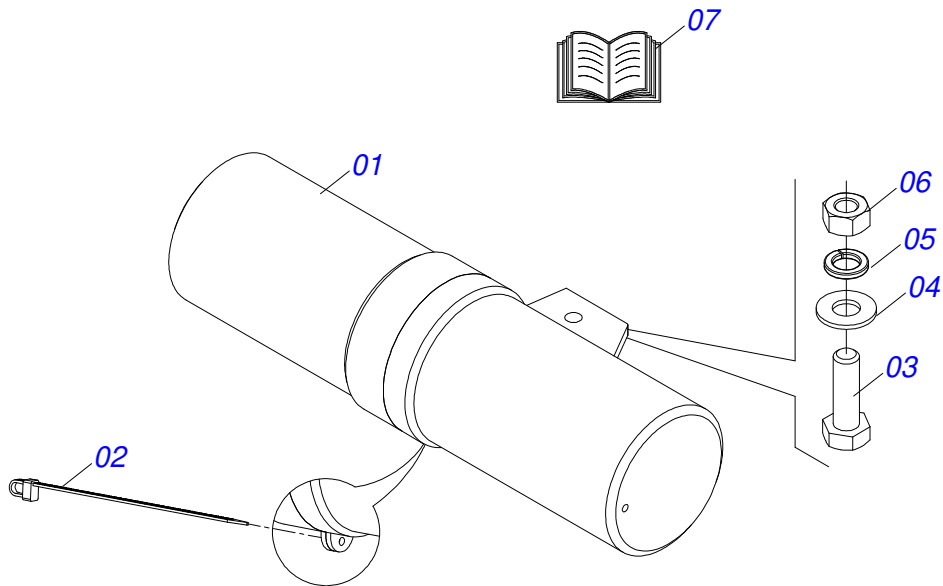

Item	Código	Descrição	Ver Pág.	QT
01	0503060100	PORTA MANUAL INSTRUCOES		01
02	0503010267	ABRACADEIRA NYLON 3,60 X 1,3 X 155 MM		01
03	0503010363	PARAFUSO 5/16 UNC X 1 C S G.2 ZN		01
04	0501010694	ARRUELA LISA 8,50 X 18 X 1,50 ZN		01
05	0503010179	ARRUELA PRESSAO 5/16 ZN 1K01528		01
06	0503010337	PORCA SEXTAVADA 5/16 UNC G.5 ZN		01
07	0511033060	SACO COM MANUAL INSTRUÇÕES		01