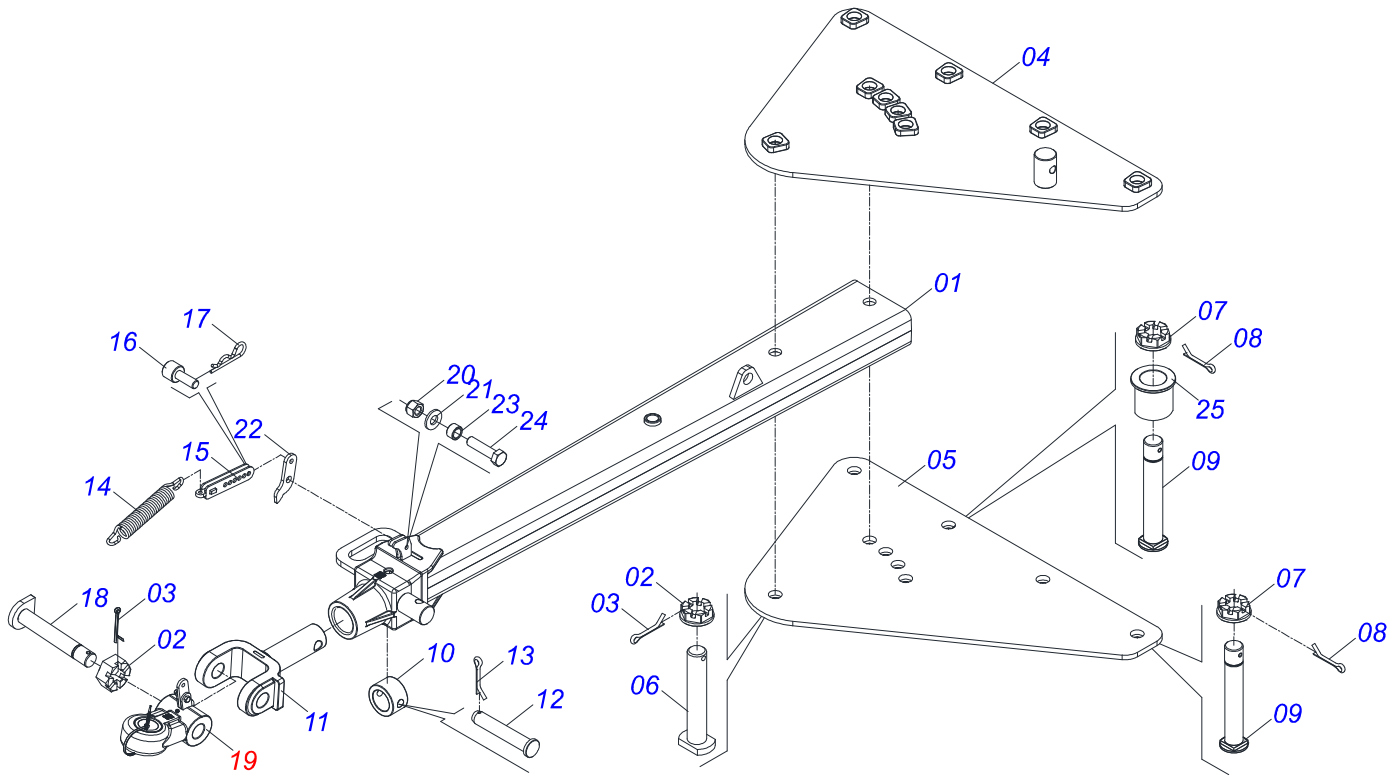

Item	Código	Descrição	Ver Pág.	QT
01	0521068249	BARRA TRACAO (EIXO 2)		01
02	0502040558	PORCA CASTELO 2 UNS 10FPP SEXTAVADO 99 SA		02
03	0503010074	CONTRAPINO 3/8" X 4"		02
04	0521068246	PLACA SUPERIOR (EIXO 2)		01
05	0521068247	PLACA INFERIOR (EIXO 2) GAPCR-HD		01
06	0521068248	EIXO JUNCAO COM TRAVA (50,80 X 273)		01
07	0501811301	PORCA CASTELO 1.1/2UNC 6FPP S2.5/16 SA		05
08	0503010010	CONTRAPINO 1/4 X 2.1/2		05
09	0521811880	EIXO JUNCAO 37,50 X 230 X PQ R.1./2		05
10	0502040263	ANEL TRAVA ENGATE 32M 106		01
11	1902040897	U ENGATE TRATOR 3		01
12	0561017306	EIXO JUNCAO 31,50 X 130		01
13	0503010523	CONTRAPINO 1/4 X 2		01
14	0503031741	MOLA TRACAO 45,0 X 290 X 7,0 CLASSE C		01
15	0531061607	REGULADOR MOLA		01
16	0591014558	EIXO FIXACAO REGULADOR MOLA		01
17	0503030285	CUPILHA 4 X 60		01
18	0531061122	EIXO ARTICULADOR 2 UNS 10FPP X 241,50		01
19	0531040171	ENGATE COMPLETO	9	01
20	0503010589	PORCA SEXTAVADA AUTOTRAVANTE COM NYLON 1/2 UNC ALTA G.5 ZN		01
21	0501010937	ARRUELA LISA 13,50 X 28 X 3,00 ZN		01
22	0591014554	ORELHA TRASEIRA FIXACAO MOLA		01
23	0591014552	LUVA 19 X 13,50 X 11		01
24	0503010740	PARAFUSO 1/2 UNC X 2 CS G.5 ZN		01
25	0591013086	LUVA 52,8 X 78 X 76 (PINO 2)		01