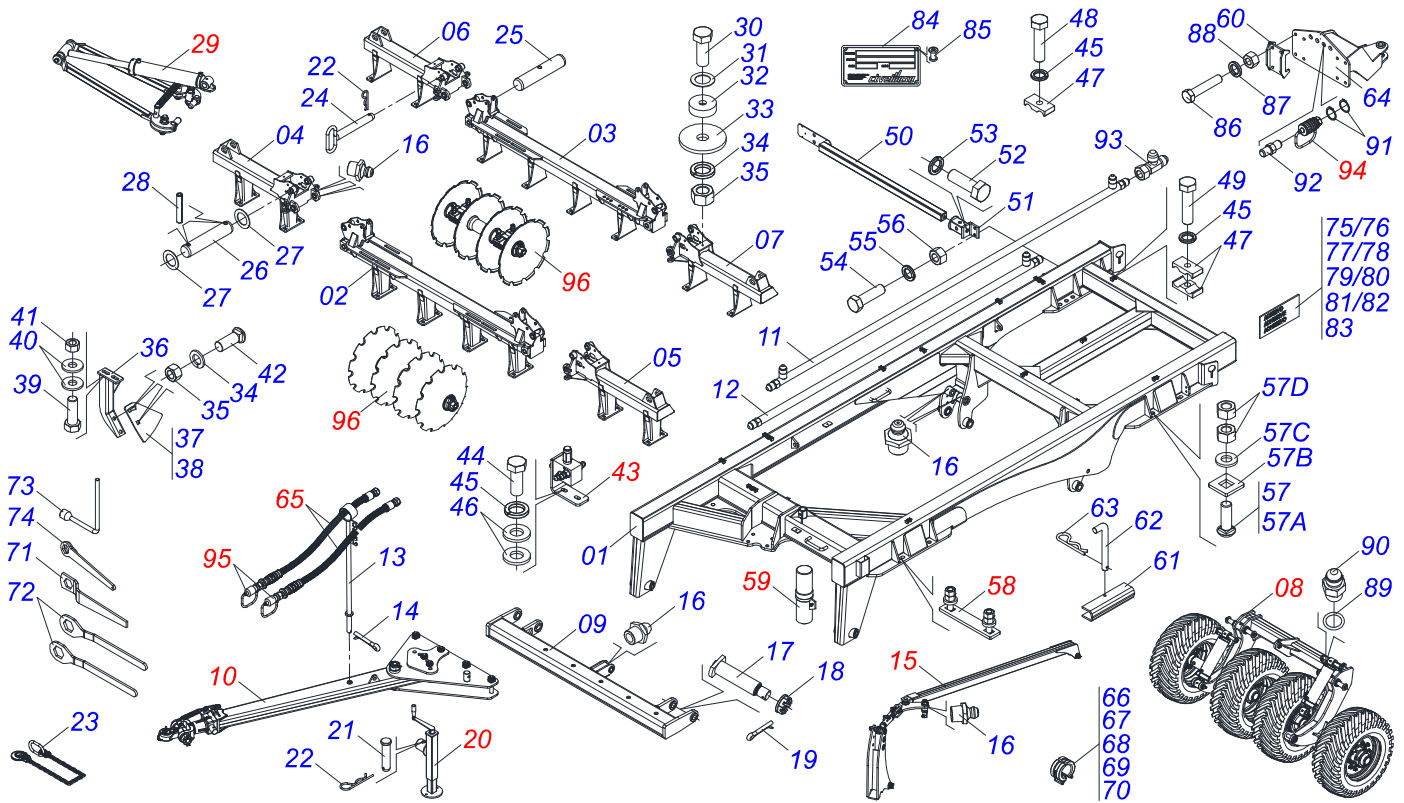

Item	Código	Descrição	Ver Pág.	32	34	36
01	0531060848	QUADRO		01	01	01
02	0531061777	CHASSI DIANTEIRO - 32/36D		01	00	01
02.	0531061775	CHASSI DIANTEIRO - 34D		00	01	00
03	0531061776	CHASSI TRASEIRO - 32/36D		01	00	01
03.	0531061774	CHASSI TRASEIRO - 34D		00	01	00
04	0531061792	CHASSI DIANTEIRO LATERAL DIREITO - 32/34D		01	01	00
04.	0531061787	CHASSI DIANTEIRO LATERAL DIREITO - 36D		00	00	01
05	0531061791	CHASSI DIANTEIRO LATERAL ESQUERDO - 32/34D		01	01	00
05.	0531061616	CHASSI DIANTEIRO LATERAL ESQUERDO - 36D		00	00	01
06	0531061790	CHASSI TRASEIRO LATERAL DIREITO - 32/34D		01	01	00
06.	0531061788	CHASSI TRASEIRO LATERAL DIREITO - 36D		00	00	01
07	0531061789	CHASSI TRASEIRO LATERAL ESQUERDO - 32/34D		01	01	00
07.	0531061564	CHASSI TRASEIRO LATERAL ESQUERDO - 36D		00	00	01
08	0909097270	CONJUNTO RODADO	2	01	01	01
09	0521068250	BARRA ENGATE		01	01	01
10	0521041823	BARRA TRACAO COMPLETA COM ENGATE 3"	8	01	01	01
11	0521066126	DUTO DISTRIBUIDOR OLEO 3450 (04 SAIDA R.3/4" JIC)		02	02	02
12	0521066937	DUTO DISTRIBUIDOR OLEO		02	02	02
13	0531061120	SUPORTE MANGUEIRA 1030		01	01	01
14	0503010523	CONTRAPINO 1/4 X 2		01	01	01
15	0909097271	CONJUNTO ARTICULADOR CABECALHO	10	01	01	01
16	0503010002	GRAXEIRA 1800		29	29	29
17	0521063989	EIXO 50 X 392 COM TRAVA		02	02	02
18	0501011301	PORCA CASTELO 1.1/2 UNC 6 FPP SEXTAVADA 2.5/16 ZN		02	02	02
19	0503010010	CONTRAPINO 1/4 X 2.1/2		02	02	02
20	0511048088	MACACO COMPLETO	12	01	01	01
21	0561014251	EIXO JUNCAO 22,30 X 28,58 X 80		01	01	01
22	0503030012	CUPILHA 4 X 88		05	05	05
23	0503019848	CORRENTE SEGURANCA 1300 X 5/8 COM GANCHO/ARGOLA		01	01	01
24	0521068256	EIXO TRAVA 25,40 X 285		04	04	04
25	0541016676	EIXO 1.1/2 X 175		04	04	04