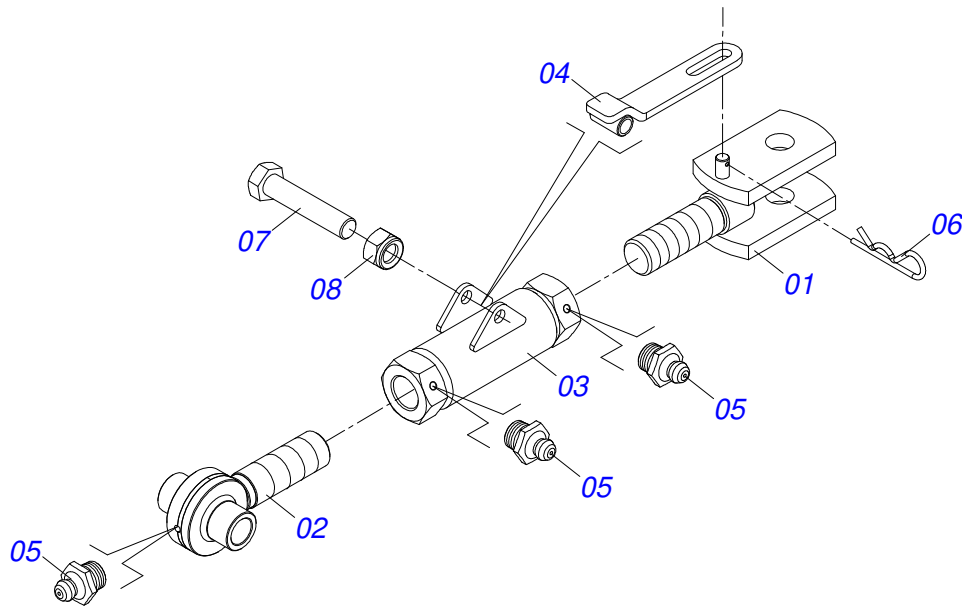

Item	Código	Descrição	Ver Pág.	QT
01	0521066962	FUSO EXTENSOR C/O. R.1.3/4 ESQUERDO		01
02	0521066965	FUSO EXTENSOR ROTULA R.1.3/4 UNC DIREITO		01
03	0521066963	PORCA REGULA R.1.3/4 UNC (245)		01
04	0521066964	ALAVANCA REGULADOR EXTENSOR ESTABILIZADOR		01
05	0503010002	GRAXEIRA 1800		03
06	0503030285	CUPILHA 4 X 60		01
07	0503010806	PARAFUSO 5/8 UNF X 3 C S G.5 ZN		01
08	0503010878	PORCA SEXTAVADA AUTOTRAVANTE COM NYLON 5/8 UNF BAIXA G.5 ZN		01