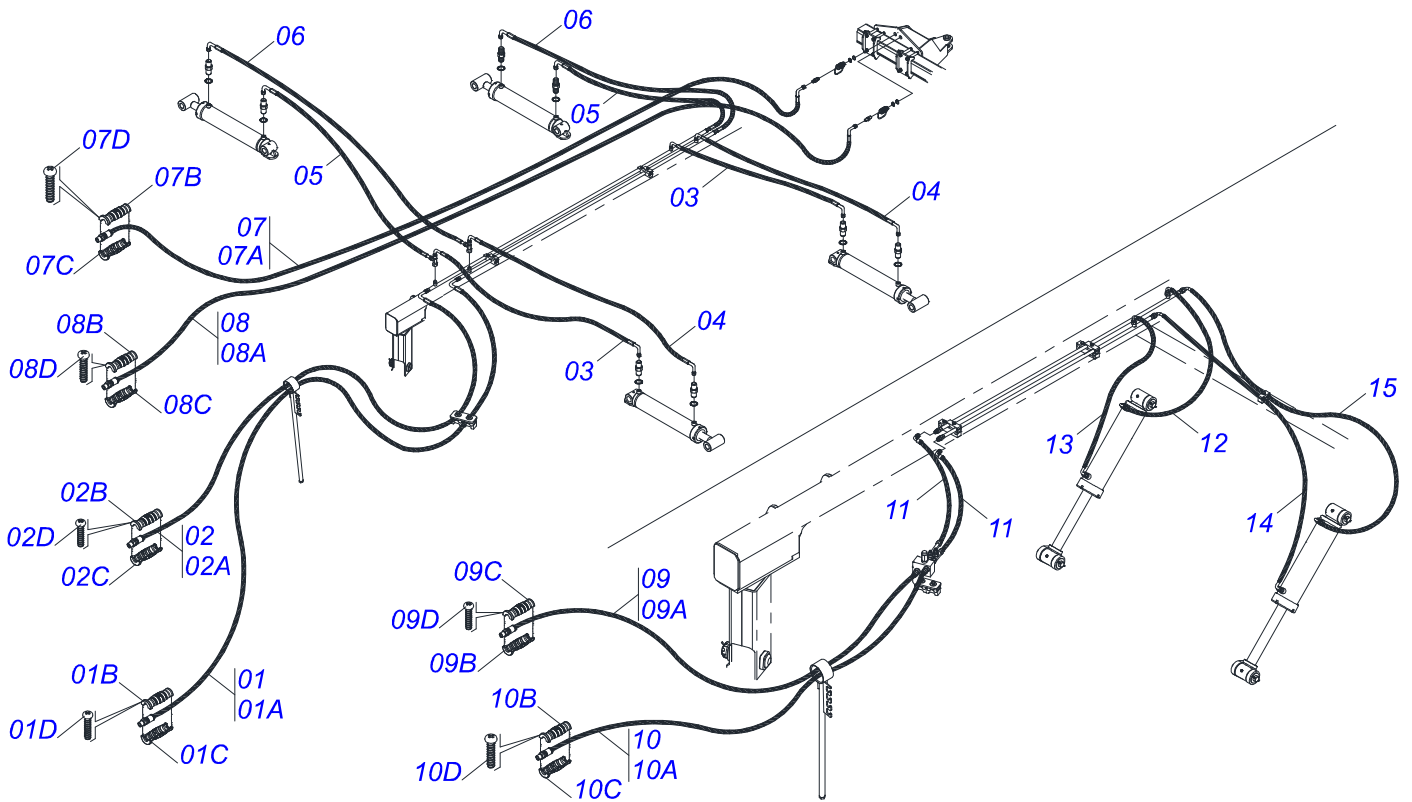

Item	Código	Descrição	Ver Pág.	QT
01	0521052944	MANGUEIRA 3/8" X 6100 TC-TM MARRON/AZUL		01
01A	0501080850	MANGUEIRA 3/8" X 6108 TC-TM		01
01B	0503034490	MANOPLA MANGUEIRA HIDRAULICA (MARROM)		01
01C	0503034494	MANOPLA MANGUEIRA HIDRAULICA (AZUL)		01
01D	0503018952	PARAFUSO PLASTICO PANELA PH 2,5 X 10 ZB		06
02	0521052945	MANGUEIRA 3/8" X 6100 TC-TM MARRON/VERMELHO		01
02A	0501080850	MANGUEIRA 3/8" X 6108 TC-TM		01
02B	0503034490	MANOPLA MANGUEIRA HIDRAULICA (MARROM)		01
02C	0503034495	MANOPLA MANGUEIRA HIDRAULICA (VERMELHO)		01
02D	0503018952	PARAFUSO PLASTICO PANELA PH 2,5 X 10 ZB		06
03	0501080578	MANGUEIRA 3/8" X 4000 TC-TC		02
04	0501080909	MANGUEIRA 3/8" X 4600 TC-TC		02
05	0501080450	MANGUEIRA 3/8" X 2200 TR-TC		02
06	0501080401	MANGUEIRA 3/8" X 2700 TR-TC		02
07	0521052457	MANGUEIRA 3/8" X 12000 TC-TM CINZA/AZUL		01
07A	0501082031	MANGUEIRA 3/8" X 12000 TC-TM		01
07B	0503034489	MANOPLA MANGUEIRA HIDRAULICA (CINZA)		01
07C	0503034494	MANOPLA MANGUEIRA HIDRAULICA (AZUL)		01
07D	0503018952	PARAFUSO PLASTICO PANELA PH 2,5 X 10 ZB		06
08	0521052430	MANGUEIRA 3/8" X 12000 TC-TM CINZA/VERMELHO		01
08A	0501082031	MANGUEIRA 3/8" X 12000 TC-TM		01
08B	0503034489	MANOPLA MANGUEIRA HIDRAULICA (CINZA)		01
08C	0503034495	MANOPLA MANGUEIRA HIDRAULICA (VERMELHO)		01
08D	0503018952	PARAFUSO PLASTICO PANELA PH 2,5 X 10 ZB		06
09	0531055152	MANGUEIRA 3/8" X 6000 TR-TM PRETO/AZUL		01
09A	0501082444	MANGUEIRA 3/8" X 6000 TR-TM		01
09B	0503034492	MANOPLA MANGUEIRA HIDRAULICA (PRETO)		01
09C	0503034494	MANOPLA MANGUEIRA HIDRAULICA (AZUL)		01
09D	0503018952	PARAFUSO PLASTICO PANELA PH 2,5 X 10 ZB		06
10	0531055151	MANGUEIRA 3/8" X 6000 TR-TM PRETO/VERMELHO		01
10A	0501082444	MANGUEIRA 3/8" X 6000 TR-TM		01
10B	0503034492	MANOPLA MANGUEIRA HIDRAULICA (PRETO)		01
10C	0503034495	MANOPLA MANGUEIRA HIDRAULICA (VERMELHO)		01