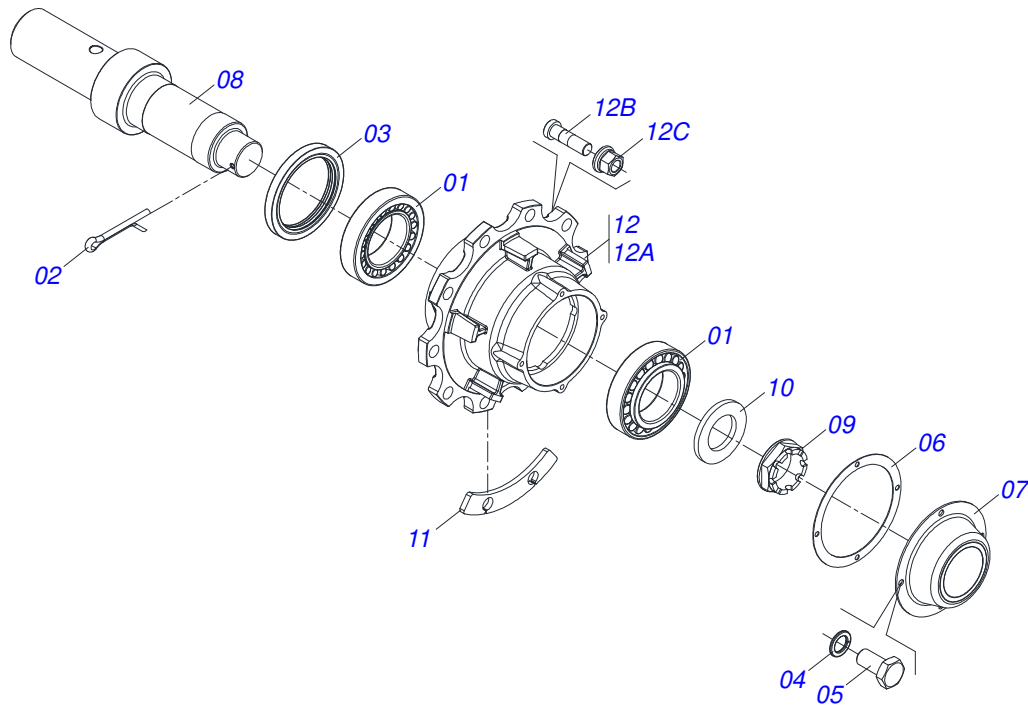

Item	Código	Descrição	Ver Pág.	QT
01	0503010118	ROLAMENTO 32218		02
02	0503012213	CONTRAPINO 1/4" X 4" 1G13112 SA		01
03	0503013541	RETENTOR 0310-BG SABO TRASEIRA AR22 1G25356		01
04	0503013542	ARRUELA PRESSAO M10 2130220009 1K01832		04
05	0503013546	PARAFUSO SX MA5,8 M10X1,5X20ZA DI		04
06	0503013548	JUNTA CORTICA CR4F CAR JS00002		01
07	0503013549	TAMPA CUBO PRETA 4F CAR LISA		01
08	0591018279	PONTA EIXO R 2.1/2 UN (FURO 50)		01
09	0502040080	PORCA FLANGEADA R.2.1/2 UN		01
10	0531019986	ARRUELA LISA 64 X 110 X 9,50		01
11	0561015521	FLANGE MENOR SECCIONADA CUBO RODA		05
12	0501110761	CAIXA RODADO COM PARAFUSO		01
12A	0502012462	CUBO RODEIRO TRANSBORDO 1G138414		01
12B	0503014050	PARAFUSO M22 X 1,5 X 77/87 188RT		10
12C	0503014048	PORCA SEXTAVADA RODA M22 X 1,5 CH 32 X 33,5		10