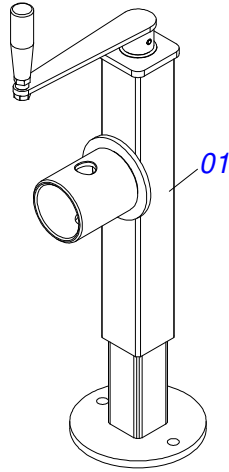

Item	Código	Descrição	Ver Pág.	QT
01	0503062227	MACACO COMPLETO (8088) ROBUSTEC		01