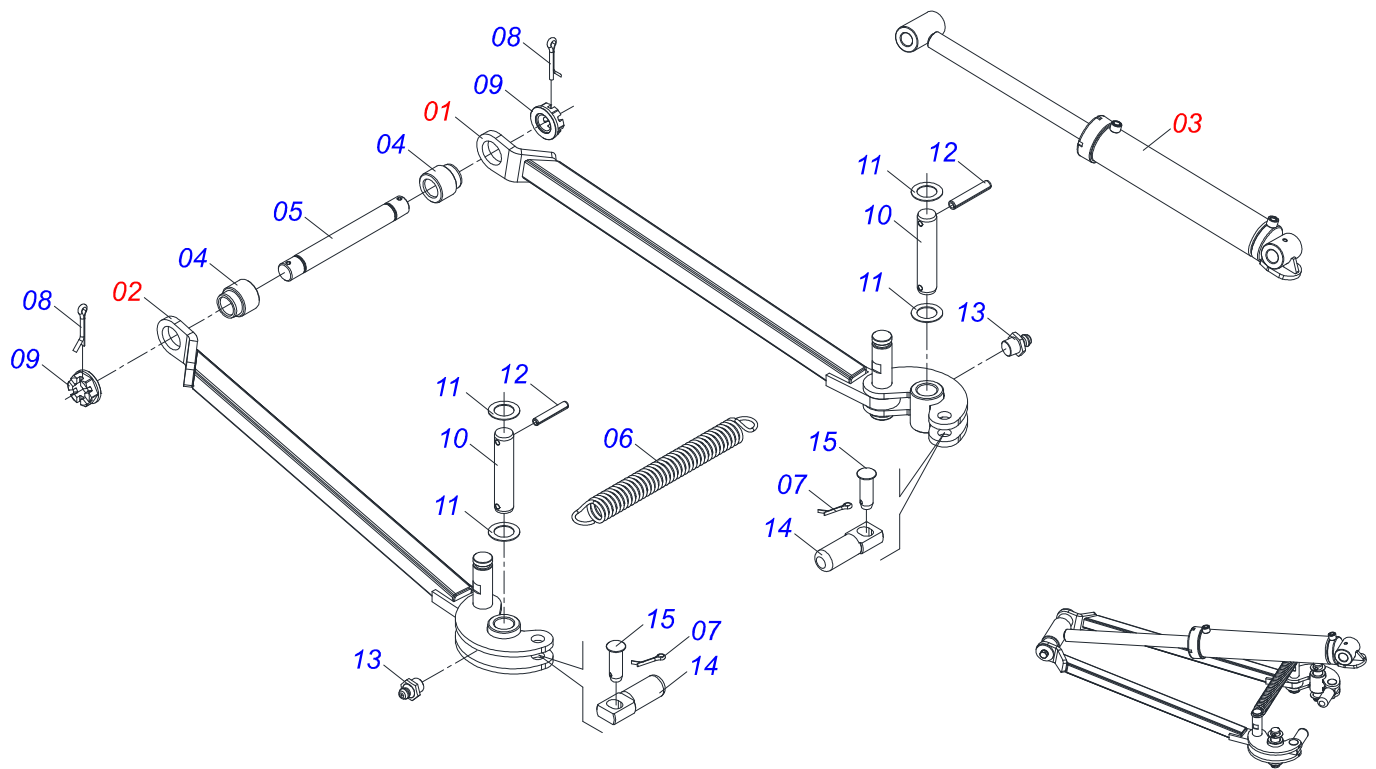

Item	Código	Descrição	Ver Pág.	QT
01	0511050181	ARTICULACAO DIANTEIRA ESQUERDA TRASEIRA DIREITA COMPLETA	14	04
02	0511050182	ARTICULACAO DIANTEIRA DIREITA TRASEIRA ESQUERDA COMPLETA	15	04
03	0511059197	CILINDRO HIDRAULICO 76,20 X 114,30 X 1085 X 715	16	04
04	0541016614	LUVA 38,40 X 62 X 61 GCRO 7010		08
05	0501210091	EIXO PIVO ARTICULADOR LATERAL		04
06	0503032537	MOLA TRACAO 50,7X325X6,35		04
07	0503010571	CONTRAPINO 1/4 X 1.1/2		08
08	0503010010	CONTRAPINO 1/4 X 2.1/2		08
09	0501011301	PORCA CASTELO 1.1/2 UNC 6 FPP SEXTAVADA 2.5/16 ZN		08
10	0541016677	EIXO JUNCAO 37,20 X 177 GCRO 7010		08
11	0511019685	ARRUELA LISA 38,50 X 60 X 1,90 ZN		16
12	0503010361	PINO ELASTICO 701221 10 X 60		16
13	0503010002	GRAXEIRA 1800		08
14	0561013283	EIXO TRAVA CHASSI		08
15	0521010572	EIXO JUNCAO 25 X 75 FURO 60 ZN		08