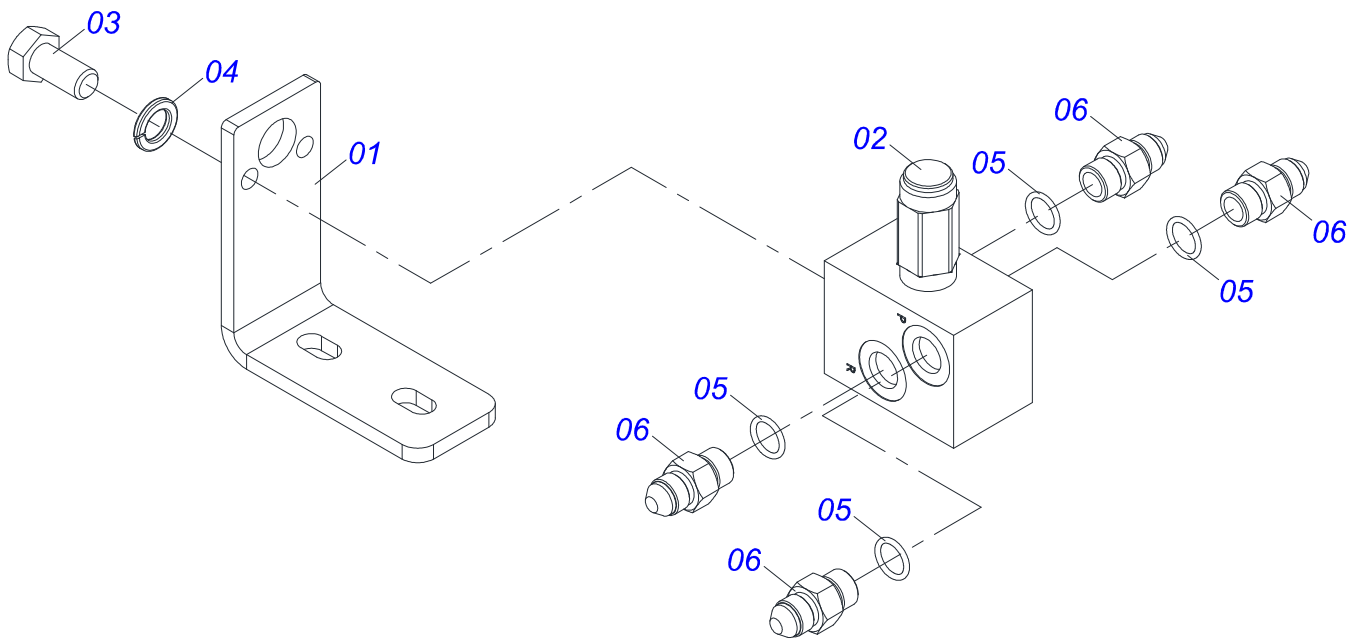

Item	Código	Descrição	Ver Pág.	QT
01	0581011745	SUPORE VALVULA		01
02	0503010919	VALVULA DESCARGA HFB060306		01
03	0503011334	PARAFUSO 3/8 UNC X 3/4 CS G.5 ZN		02
04	0503010025	ARRUELA PRESSAO 3/8		02
05	0503010190	ANEL O RING 2-114 N 3006-9B		04
06	0501010617	NIPLA 3/4 NF X 3/4 NF SEXTAVADO 7/8 X 44		04