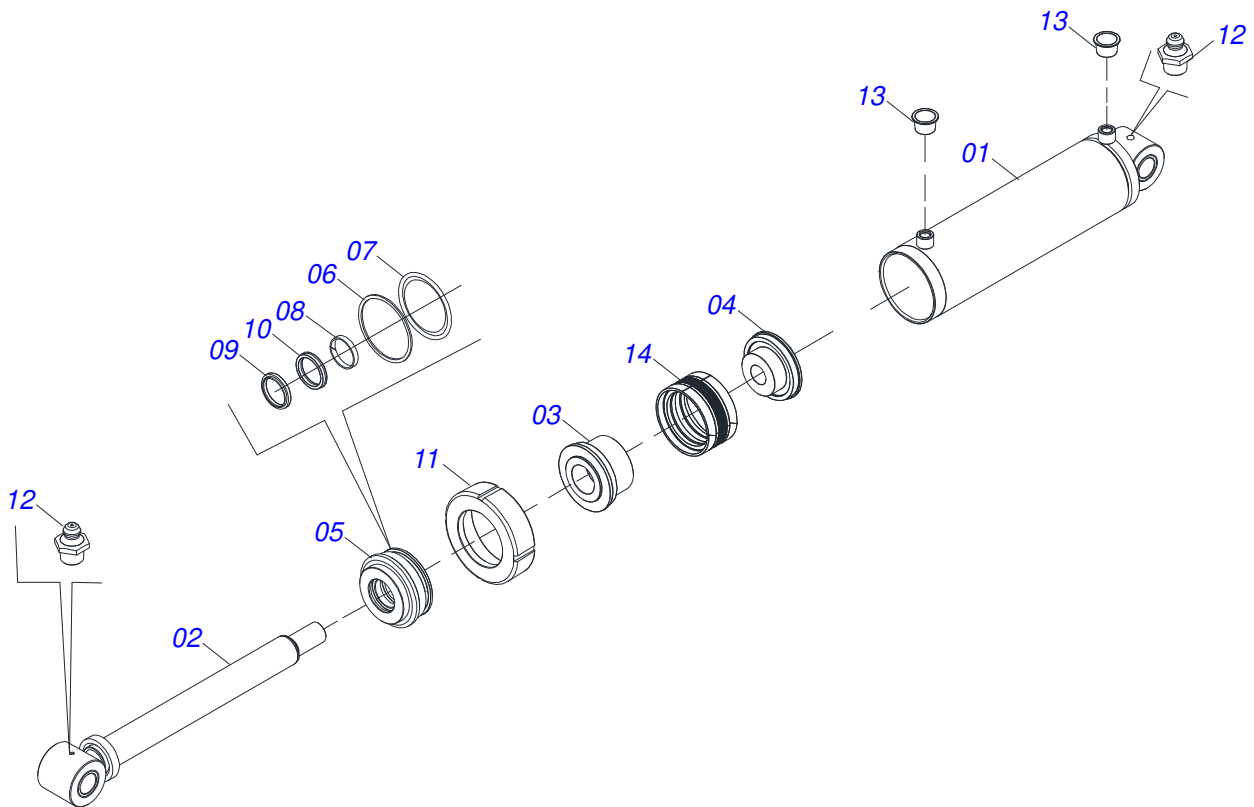

Item	Código	Descrição	Ver Pág.	QT
01	0531060846	CAMISA 127 X 483		01
02	0531060845	EXTENSOR 53,98 X 600		01
03	0561016583	CORPO EMBOLO 53,98 X 127 HASTE		01
04	0502012645	CORPO EMBOLO 127 R.1.1/2 UNF		01
05	0502012646	SUPORTE ANEIS 53,98 X 127		01
06	0503011062	ANEL BACK-UP 8-425		01
07	0503010351	ANEL O RING 2-425 N 3006-9B		01
08	0503015641	ANEL SLYDRING GR6900530-HM061		01
09	0503015642	VEDACAO U-CUP RUUB000970		01
10	0503015715	VEDACAO SCRAPER WAE302125-Z201		01
11	0502010382	TAMPA MOVEL 127		01
12	0503010002	GRAXEIRA 1800		02
13	0503030384	PLUG CON N-001		02
14	0503015643	VEDACAO SELEMASTER DSM PCUB000013 PCK 001270-N8CO		01