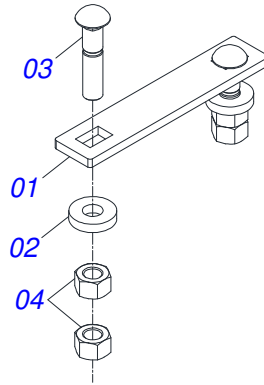

Item	Código	Descrição	Ver Pág.	QT
01	0591013569	TRAVA PARAFUSO		01
02	0571010448	LUVA 32,50 X 75 X 16		02
03	0501010954	PARAFUSO 1.1/4 UNC X 5.3/4 C A 8.8 ZN		02
04	0501010087	PORCA 1.1/4 UNC SEXTAVADA 2 ZN		04