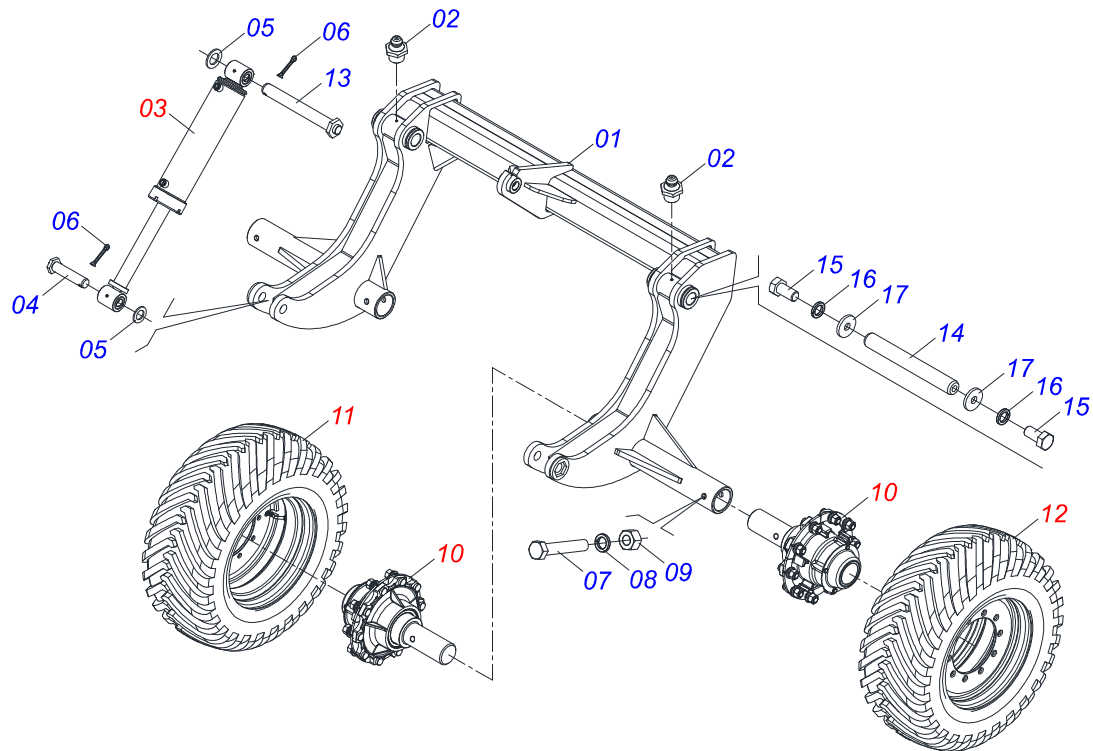

Item	Código	Descrição	Ver Pág.	QT
01	0531060840	RODEIRO		01
02	0503010002	GRAXEIRA 1800		02
03	0521058003	CILINDRO HIDRAULICO 53,98 X 127 X 660 X 340	3	02
04	0531060841	EIXO CILINDRO RODEIRO 37,50 X 151		02
05	0501012916	ARRUELA LISA 40 X 66 X 4,75 ZN		04
06	0503010534	CONTRAPINO 3/8" X 2.1/2" ZN		04
07	0503011198	PARAFUSO 3/4 UNC X 6 CS G.5		04
08	0503010023	ARRUELA PRESSAO 3/4 ZN		04
09	0503010014	PORCA SEXTAVADA 3/4 UNC (PESADA) G.5 ZN		04
10	0531051144	RODADO SEM PNEU (506 FURO 50)	4	04
11	0503063281	RODA DIREITA COM PNEU 400/55-22.5 152A8/149B TL 16 LONAS	5	02
12	0503063282	RODA ESQUERDA COM PNEU 400/55-22.5 152A8/149B TL 16 LONAS	6	02
13	0531060842	EIXO CILINDRO RODEIRO 37,50 X 292		02
14	0531018062	EIXO JUNCAO 408		02
15	0503011250	PARAFUSO 1 UNC X 2 CS G.7 ZN		04
16	0503010012	ARRUELA PRESSAO 1 ZN 1K01602		04
17	0521011565	ARRUELA LISA 26,50 X 80 X 9,50 ZN		04