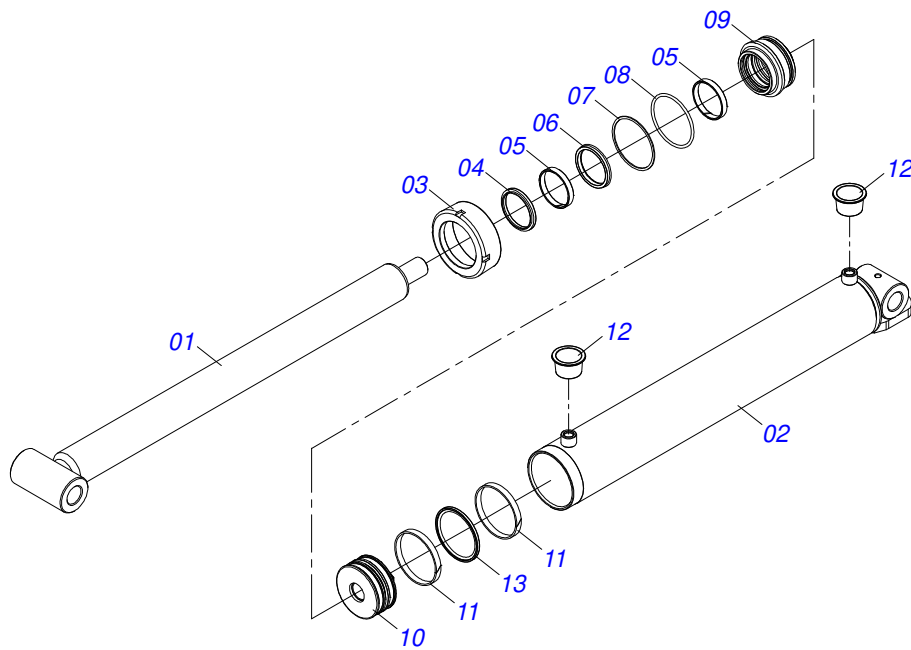

Item	Código	Descrição	Ver Pág.	QT
01	0521060777	EXTENSOR 76,20 X 1020,50		01
02	0521067412	CAMISA 114,30 X 897,50 COM BATEDOR		01
03	0502012629	TAMPA MOVEL 114,30 (EXTENSOR 76,20)		01
04	0503012642	ANEL RASPADOR D-3000 MOLYTHANE 1G24261		01
05	0503013553	ANEL W2-3250-500 1G06849		02
06	0503013552	GAXETA 2500-3000-375-B 1G17553		01
07	0503011893	ANEL BACK-UP 8-346 1G31096		01
08	0503011892	ANEL O RING 2-346 N 3006-9B 1G04629		01
09	0502012628	SUPORTE ANEIS 76,30 X 114,20		01
10	0502012477	EMBOLO 114,30 R1.1/2 UNF GCRO 7010		01
11	0503011891	ANEL G.E.4.1/2X3X1/2 W2-4500-500		02
12	0503030384	PLUG CON N-001		02
13	0503014692	GAXETA OE 114,3-PT1304500-T46N		01