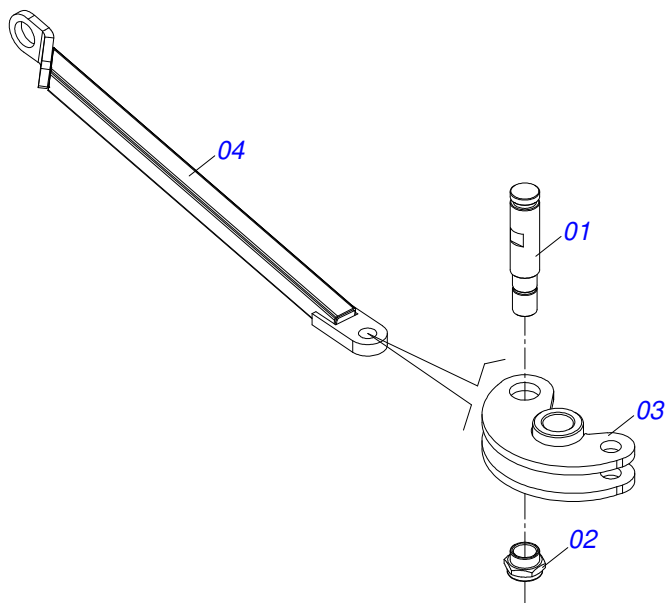

Item	Código	Descrição	Ver Pág.	QT
01	0561014074	EIXO TRAVA ARTICULACAO FIXACAO MOLA 198		01
02	0541019258	PORCA AUTOFREN 1.1/4 C/REB		01
03	0521060779	TRAVA CHASSI		01
04	0521060771	BRACO ACIONADOR DIANTEIRO DIREITO TRASEIRO ESQUERDO		01