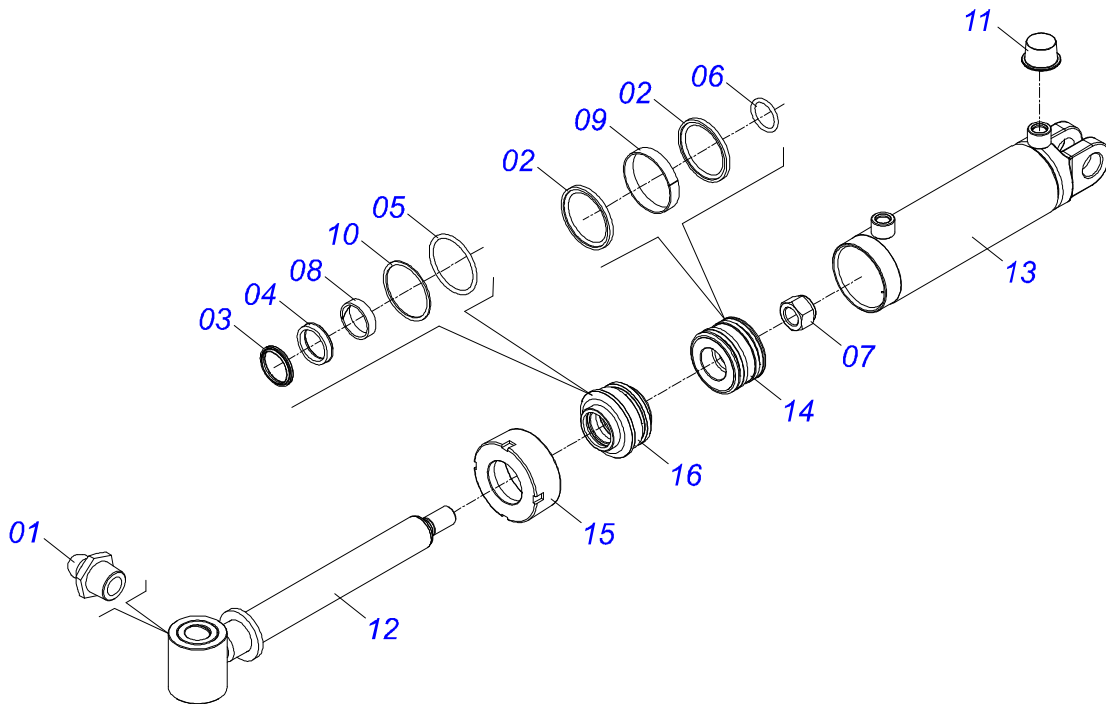

Item	Código	Descrição	Ver Pág.	QT
01	0503010002	GRAXEIRA 1800		02
02	0503010043	GAXETA 3750-3250 B		02
03	0503010314	GAXETA 2500-2125-375-B		01
04	0503010319	ANEL RASPADOR D-2125		01
05	0503010338	ANEL O RING 2-342 N 3006-9B		01
06	0503010345	ANEL O RING 2-218 N 3006-9B 1G04609		01
07	0503010817	PORCA SEXTAVADA AUTOTRAVANTE COM NYLON 1.1/4 UNF ALTA G.5 ZN		01
08	0503010973	ANEL G.E.2.1/2X3X1/2 W2-2500-500 PK		01
09	0503010994	ANEL G.E.4 X 3 X 1/2 W2-4000-500 PK		01
10	0503011061	ANEL BACK-UP 8-342		01
11	0503030384	PLUG CON N-001		02
12	0531062835	EXTENSOR 53,98 X 609		01
13	0511062253	CAMISA 101,6 X 518		01
14	0502011969	EMBOLO 53,98 X 101,60		01
15	0502010017	TAMPA MOVEI 101,6		01
16	0502011250	SUPORTE ANEIS 53,98 X 101,6		01