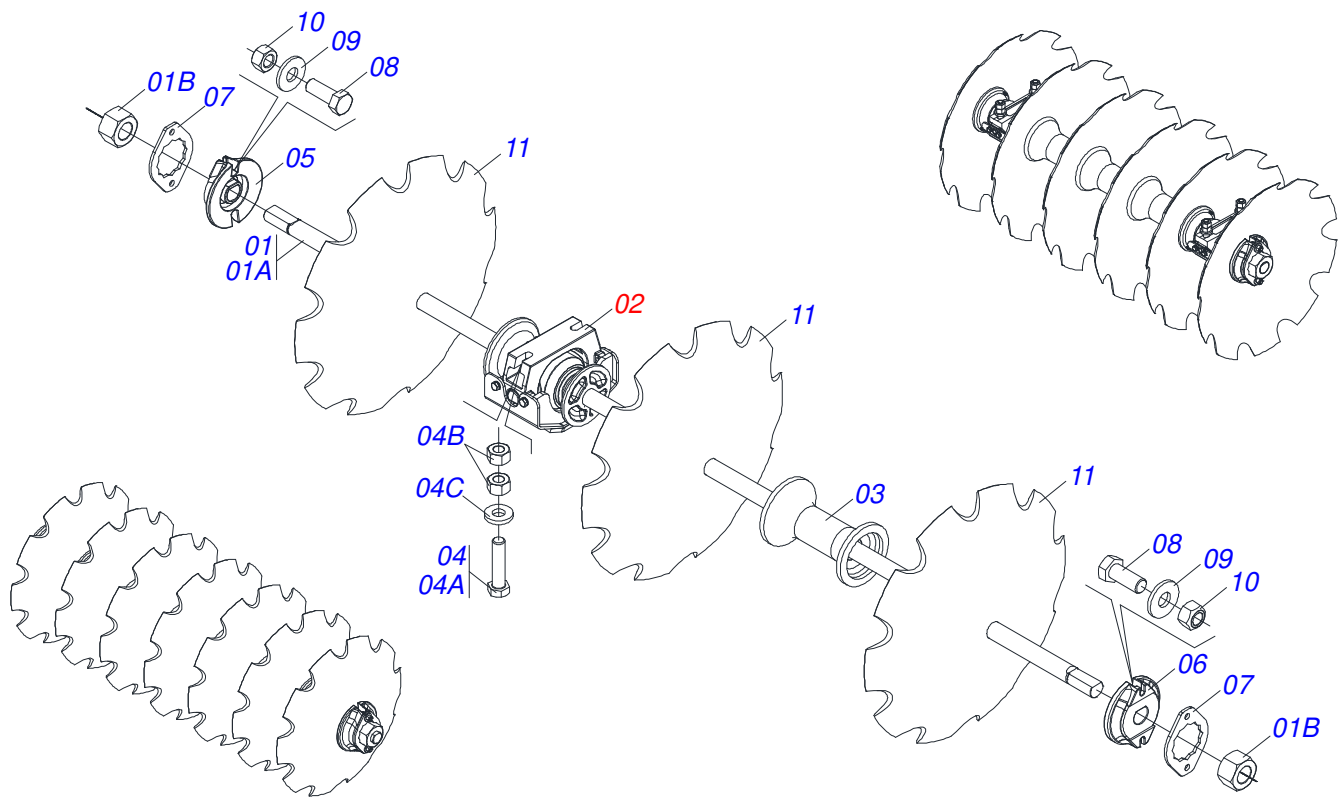

Item	Código	Descrição	Ver Pág.	QT
01	0511053649	EIXO 2.1/8 X 2045 COM PORCAS		04
01A	0571014259	EIXO 2.1/8" X 2045		01
01B	0502040063	PORCA R.2.1/8 UNS 7 FPP X 53 SA SEXTAVADA 98		02
02	0531041578	MANCAL AGRICOLA DM OL 360 X 2.1/8 COM SUPORTE / PROTECAO		08
03	0502013026	SEPARADOR		12
04	0531041581	PARAFUSO 1 X 4 COMPLETO MANCAL OSCILANTE		16
04A	0503011432	PARAFUSO 1 UNC X 4 CS G.5 ZN		01
04B	0501010059	PORCA SEXTAVADA 1 UNC (PESADA) G.5 ZN		02
04C	0541010210	ARRUELA LISA 26 X 58 X 8,0 COP ZN		01
05	1902010595	TRAVA EIXO INTERNO 2.1/8		04
06	1902010594	TRAVA EIXO EXTERNO 2.1/8		04
07	0541010368	TRAVA PORCA ZN		08
08	0503010232	PARAFUSO 5/8 UNC X 1.3/4 C S G.5 ZN		16
09	0501012140	ARRUELA LISA 16,50 X 40 X 4,00 ZN		16
10	0503012412	PORCA SEXTAVADA AUTOTRAVANTE 5/8" UNC G.5 ZN		16
11	0602046013	DR 34 X 9,00 C120AF04FR2.3/16 12R		24