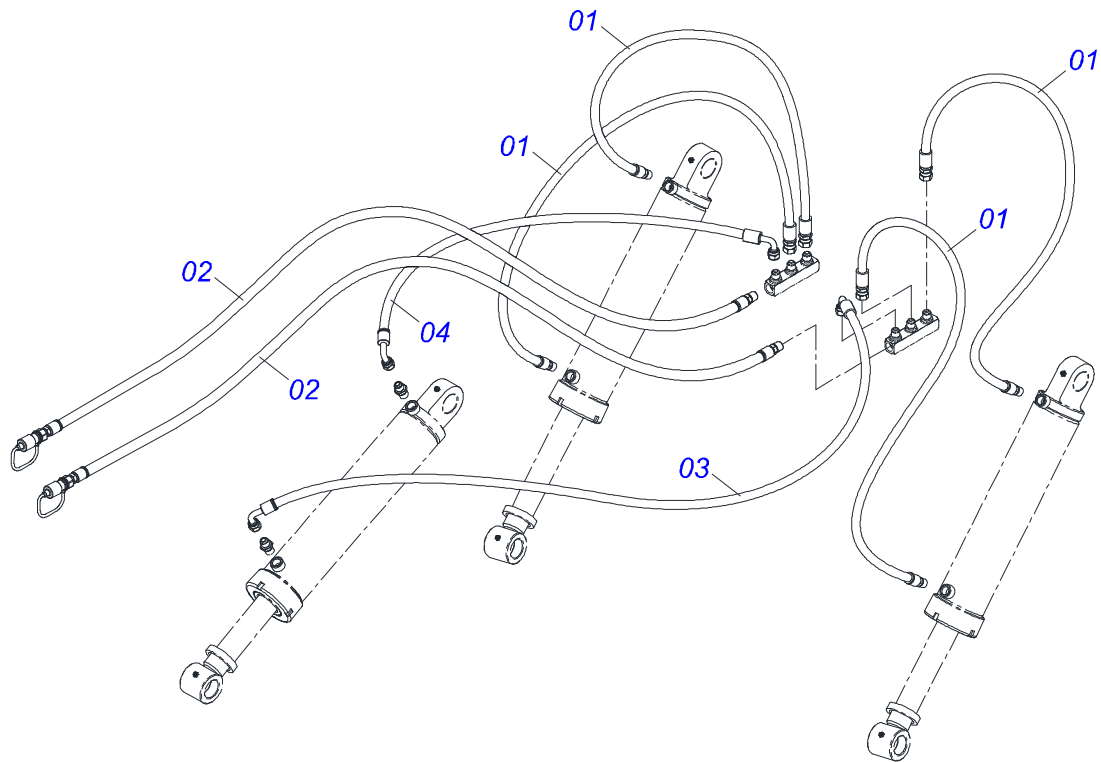

Item	Código	Descrição	Ver Pág.	QT
01	0501080801	MANGUEIRA 3/8 X 1100 TR-TM		04
02	0501080821	MANGUEIRA 3/8 X 7700 TM-TM		02
03	0501080909	MANGUEIRA 3/8" X 4600 TC-TC		01
04	0501080751	MANGUEIRA 3/8 X 4200 TC-TC		01