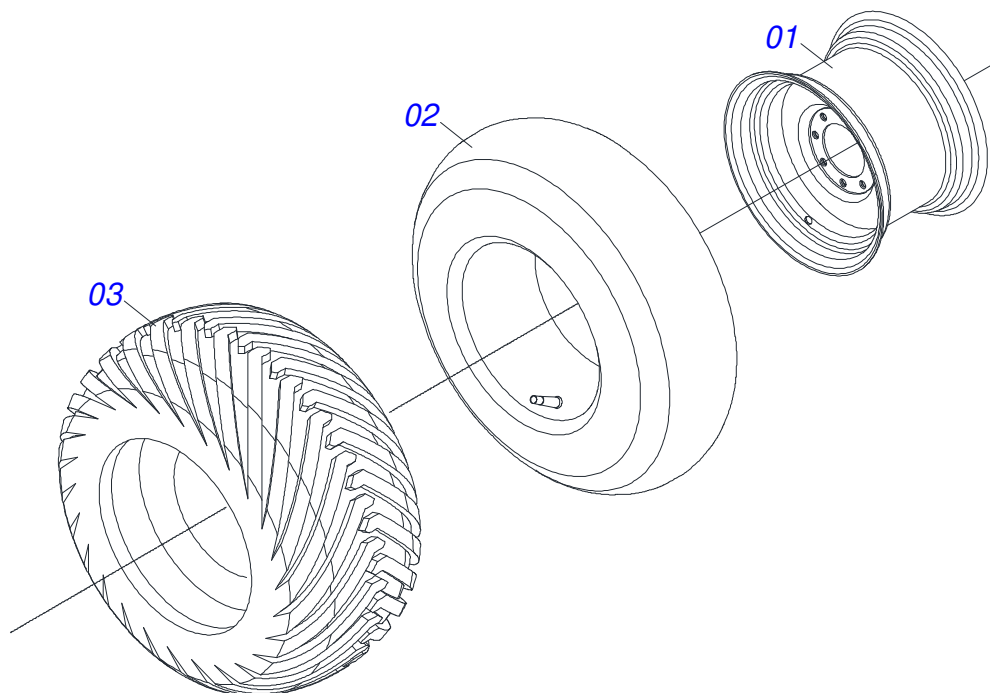

Item	Código	Descrição	Ver Pág.	QT
01	0503012916	ARO 13 X 15,5 COM REFORCO		01
02	0503012112	CAMARA 400/60 - 15,5 TR 15		01
03	0503013119	PNEU 400/60-15,5-T404-14L TRELEBORG		01