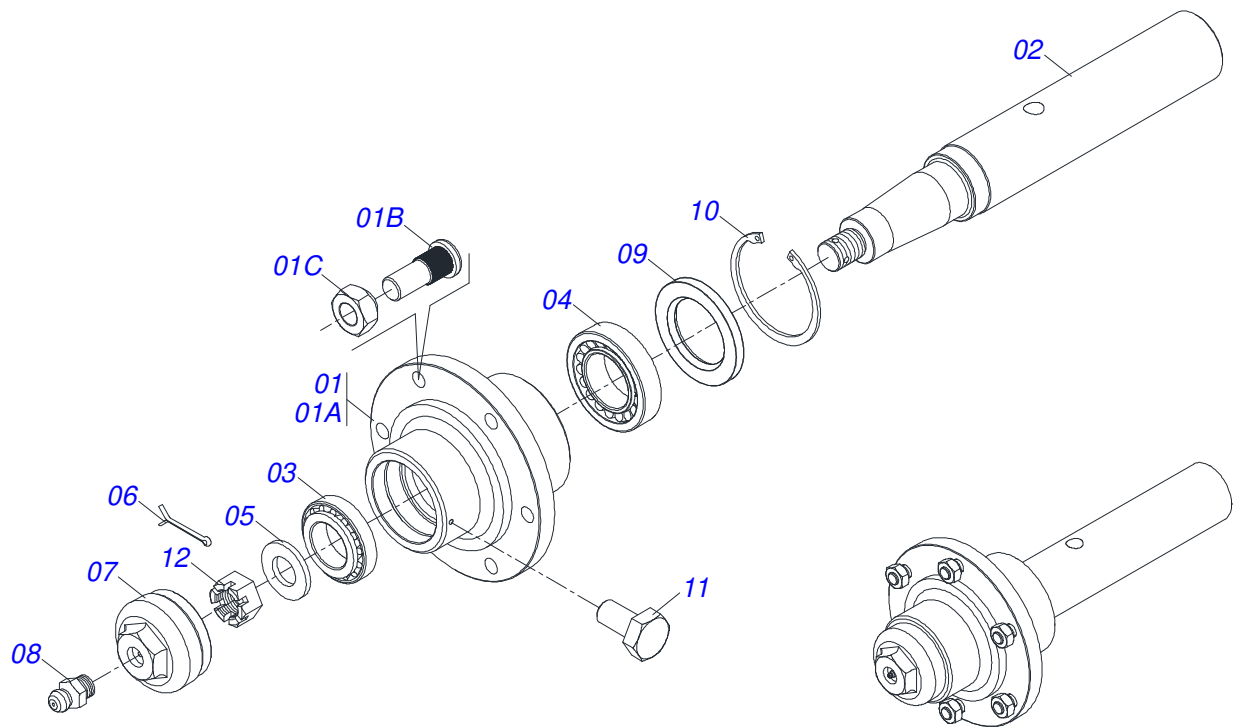

Item	Código	Descrição	Ver Pág.	QT
01	0501110766	CAIXA RODADO COM PARAFUSO		01
01A	0502011715	CUBO RODA CR		01
01B	0503012307	PARAFUSO RODA UNF 5/8X2 RD		06
01C	0503010064	PORCA CONICA 5/8 NF ZN		06
02	0541014720	EIXO CR 7076205/1/1		01
03	0503010006	ROLAMENTO 32210 IMPORTADO		01
04	0503010005	ROLAMENTO 32212 IMPORTADO		01
05	0501010086	ARRUELA LISA 32,70 X 63 X 6,30 ZN		01
06	0503010067	CONTRAPINO 3/16" X 2.1/2"		01
07	0502011647	TAMPA CR 70Z/3		01
08	0503010691	GRAXEIRA 1/4 NF		01
09	0503010009	RETENTOR 00573-B		01
10	0503012723	ANEL RENO 502115		01
11	0503010298	PARAFUSO 1/4 UNC X 1/2 C S G.2		01
12	0503012457	PORCA CASTELO NF 1.1/4		01