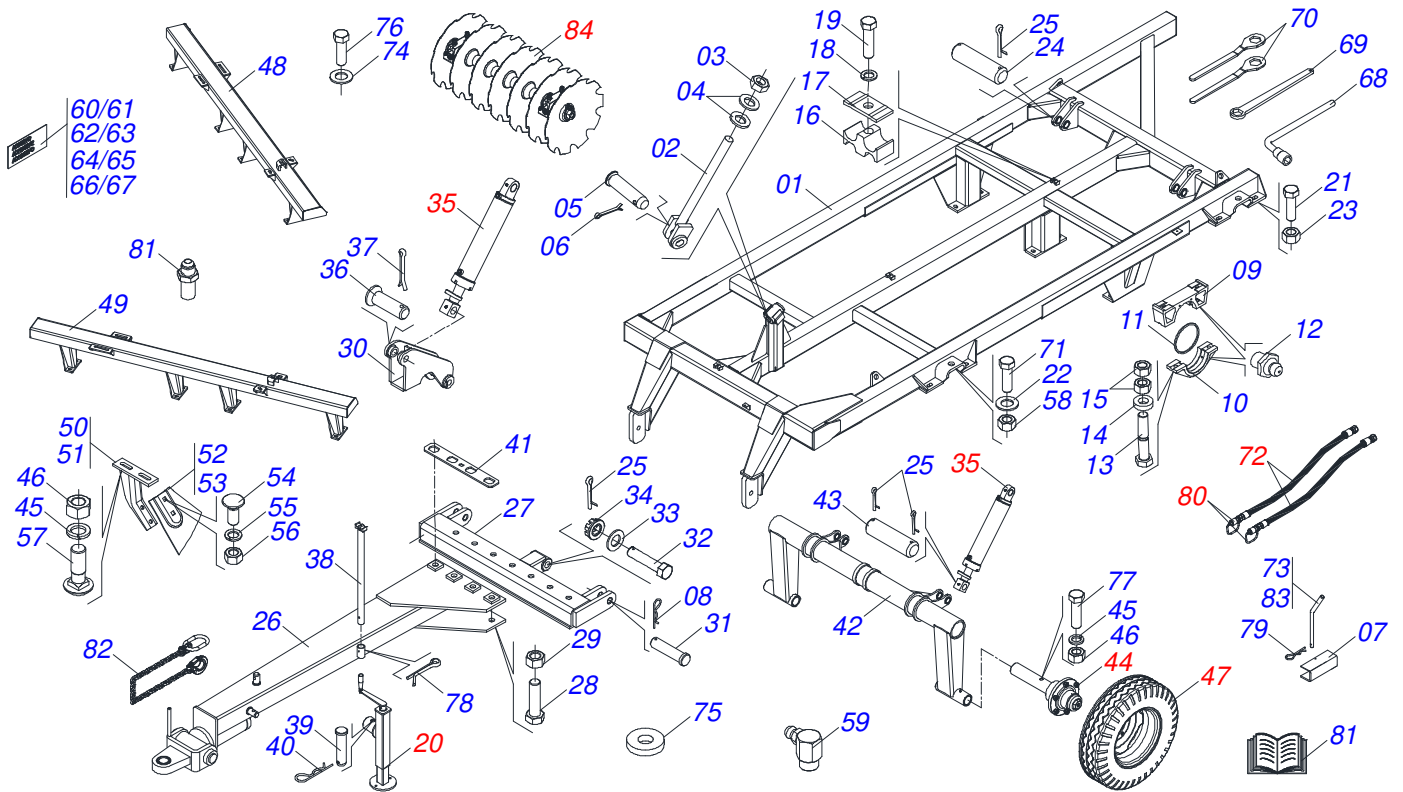

GRADES

GVMF TR - 24D

Código: 0501093854
Série: S-1123
Revisão: 00
Data da Revisão: MAIO/2024

CATÁLOGO DE PEÇAS

CIVEMASA

A solid orange horizontal bar located at the top left of the page.

PRODUTOS

Código	Descrição
0120040048	GVMF TR 24X34X9 DR DMO E2.1/8 PN400/60 S-1123

INDICE

0909093151	CHASSI COMPLETO	1
0511048088	MACACO COMPLETO	2
0531041451	CILINDRO HIDRAULICO 53,98 X 101,6 X 728 X 400	3
0501055850	CONJUNTO CUBO RODA	4
0503061868	RODA COM PNEU 400/60 - 14 LONAS	5
0501057793	JOGO MANGUEIRA	6
0501053834	MACHO ENGATE RAPIDO 1/2 NPT	7
0909093284	SEÇÃO DE DISCOS COMPLETO	8

Item	Código	Descrição	Ver Pág.	QT
01	0503062227	MACACO COMPLETO (8088) ROBUSTEC		01

Item	Código	Descrição	Ver Pág.	QT
01	0503010002	GRAXEIRA 1800		02
02	0503010043	GAXETA 3750-3250 B		02
03	0503010314	GAXETA 2500-2125-375-B		01
04	0503010319	ANEL RASPADOR D-2125		01
05	0503010338	ANEL O RING 2-342 N 3006-9B		01
06	0503010345	ANEL O RING 2-218 N 3006-9B 1G04609		01
07	0503010817	PORCA SEXTAVADA AUTOTRAVANTE COM NYLON 1.1/4 UNF ALTA G.5 ZN		01
08	0503010973	ANEL G.E.2.1/2X3X1/2 W2-2500-500 PK		01
09	0503010994	ANEL G.E.4 X 3 X 1/2 W2-4000-500 PK		01
10	0503011061	ANEL BACK-UP 8-342		01
11	0503030384	PLUG CON N-001		02
12	0531062835	EXTENSOR 53,98 X 609		01
13	0511062253	CAMISA 101,6 X 518		01
14	0502011969	EMBOLO 53,98 X 101,60		01
15	0502010017	TAMPA MOVEI 101,6		01
16	0502011250	SUPORTE ANEIS 53,98 X 101,6		01

Item	Código	Descrição	Ver Pág.	QT
01	0503012916	ARO 13 X 15,5 COM REFORCO		01
02	0503012112	CAMARA 400/60 - 15,5 TR 15		01
03	0503013119	PNEU 400/60-15,5-T404-14L TRELEBORG		01

Item	Código	Descrição	Ver Pág.	QT
01	0501080801	MANGUEIRA 3/8 X 1100 TR-TM		04
02	0501080821	MANGUEIRA 3/8 X 7700 TM-TM		02
03	0501080909	MANGUEIRA 3/8" X 4600 TC-TC		01
04	0501080751	MANGUEIRA 3/8 X 4200 TC-TC		01