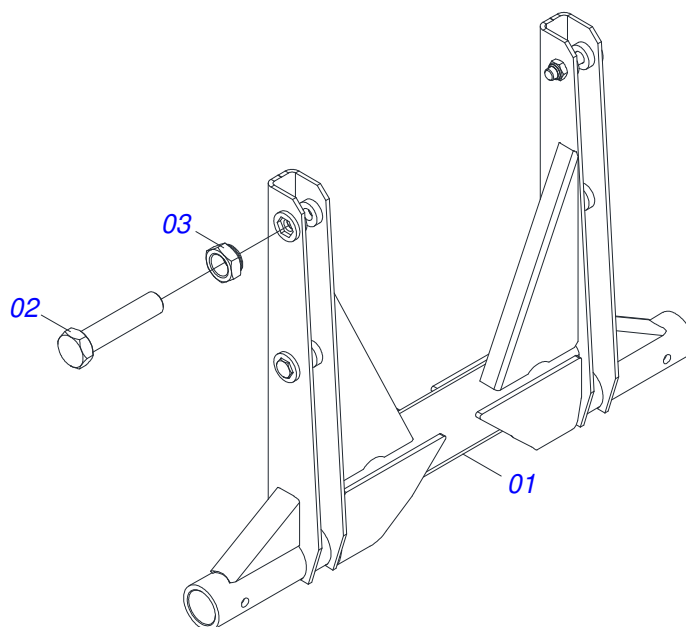

Item	Código	Descrição	Ver Pág.	QT
01	0511068626	CONJUNTO RODEIRO		01
02	0501011547	PARAFUSO 1 UNC X 4.1/2 C S G.5 ZN		04
03	0503014182	PORCA SEXTAVADA AUTOTRAVANTE COM NYLON 1 UNC BAIXA G.5 ZN		04