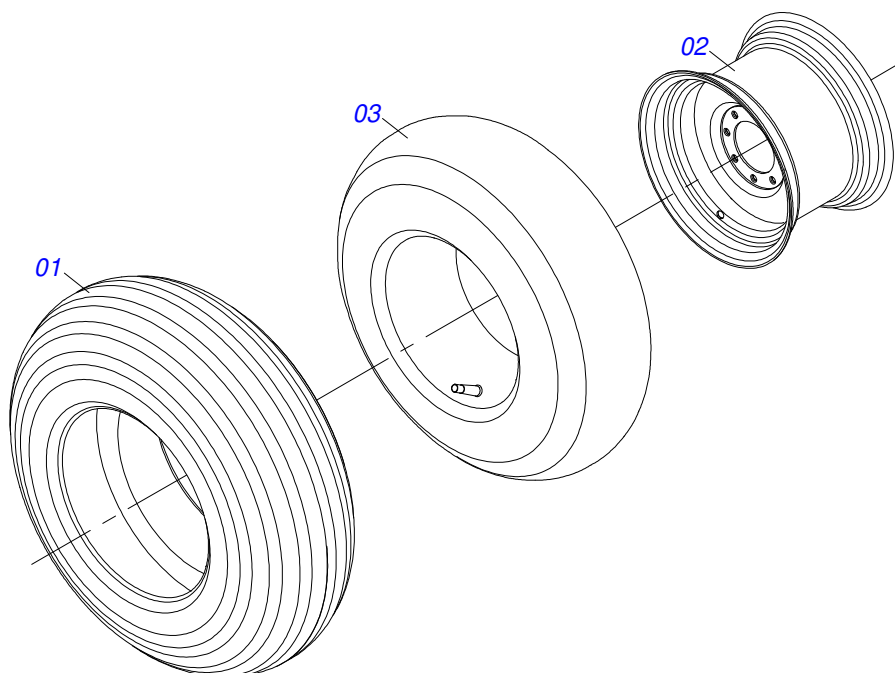

Item	Código	Descrição	Ver Pág.	QT
01	0503011469	PNEU 11-15 RAIADO BL - 12L		01
02	0511064777	RODA CR 30M/2-L15		01
03	0503010860	CAMARA AR 11L 15		01