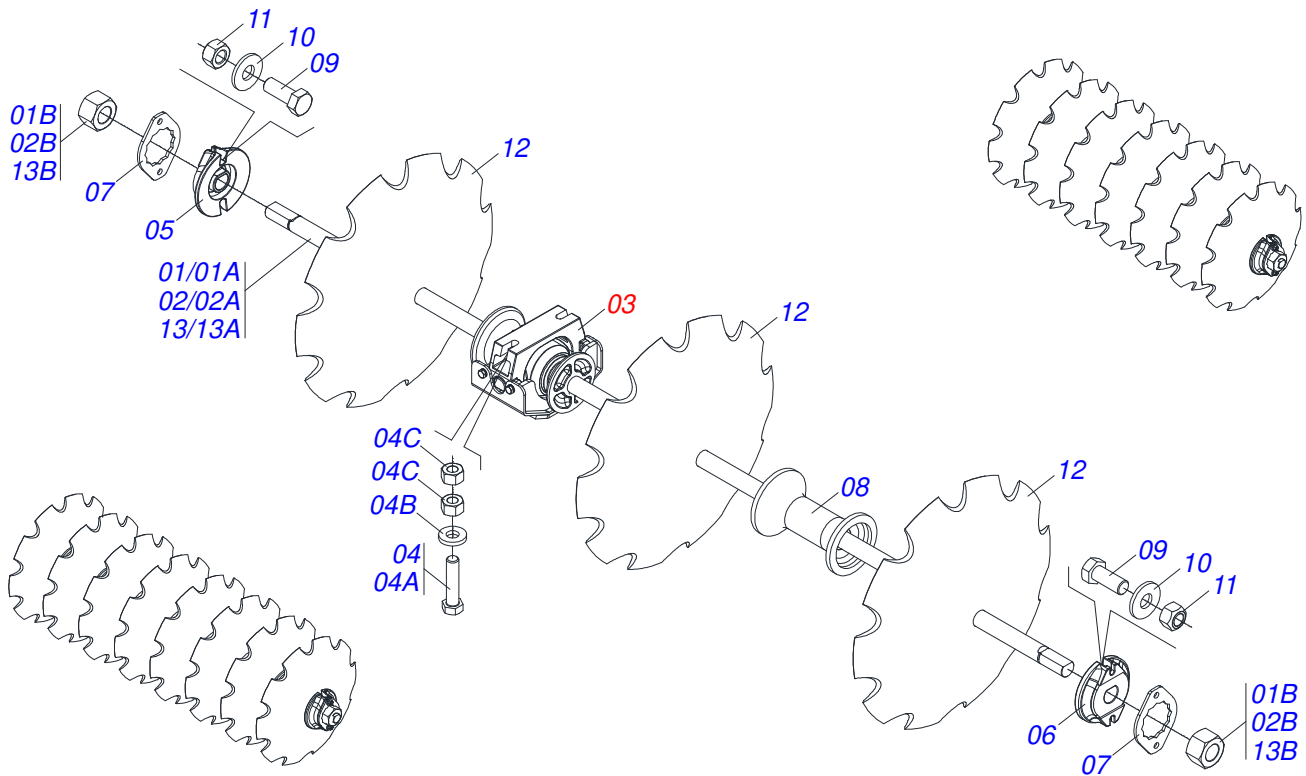

Item	Código	Descrição	Ver Pág.	12	14	16
01	0531045631	EIXO 2.1/8 X 2040 COM PORCAS		02	00	00
01A	0501318171	EIXO 2.1/8 X 2040		01	00	00
01B	0502040063	PORCA R.2.1/8 UNS 7 FPP X 53 SA SEXTAVADA 98		02	00	00
02	0531045630	EIXO 2.1/8 X 2410 COM PORCAS		00	02	00
02A	0551017146	EIXO 2.1/8 X 2410		00	01	00
02B	0502040063	PORCA R.2.1/8 UNS 7 FPP X 53 SA SEXTAVADA 98		00	02	00
03	0531041578	MANCAL AGRICOLA DM OL 360 X 2.1/8 COM 14 SUPORTE / PROTECAO		04	06	08
04	0531041581	PARAFUSO 1 X 4 COMPLETO MANCAL OSCILANTE		08	12	16
04A	0503011432	PARAFUSO 1 UNC X 4 CS G.5 ZN		01	01	01
04B	0541010210	ARRUELA LISA 26 X 58 X 8,0 ZN		01	01	01
04C	0501010059	PORCA SEXTAVADA 1 UNC (PESADA) G.5 ZN		02	02	02
05	0502010595	TRAVA EIXO INTERNO 2.1/8		02	02	04
06	0502010594	TRAVA EIXO EXTERNO 2.1/8		02	02	04
07	0541010368	TRAVA PORCA ZN		04	04	08
08	0502013026	SEPARADOR		06	06	04
09	0503010232	PARAFUSO 5/8 UNC X 1.3/4 C S G.5 ZN		08	08	16
10	0501012140	ARRUELA LISA 16,50 X 40 X 4,00 ZN		08	08	16
11	0503012412	PORCA SEXTAVADA AUTOTRAVANTE 5/8" UNC G.5 ZN		08	08	16
12	0602046013	DR 34 X 9,00 C120AF04FR2.3/16 12R		12	14	16
13	0531041580	EIXO 2.1/8 X 1322 COM PORCAS		00	00	04
13A	0501210542	EIXO 2.1/8 X 1322		00	00	01
13B	0502040063	PORCA R.2.1/8 UNS 7 FPP X 53 SA SEXTAVADA 98		00	00	02