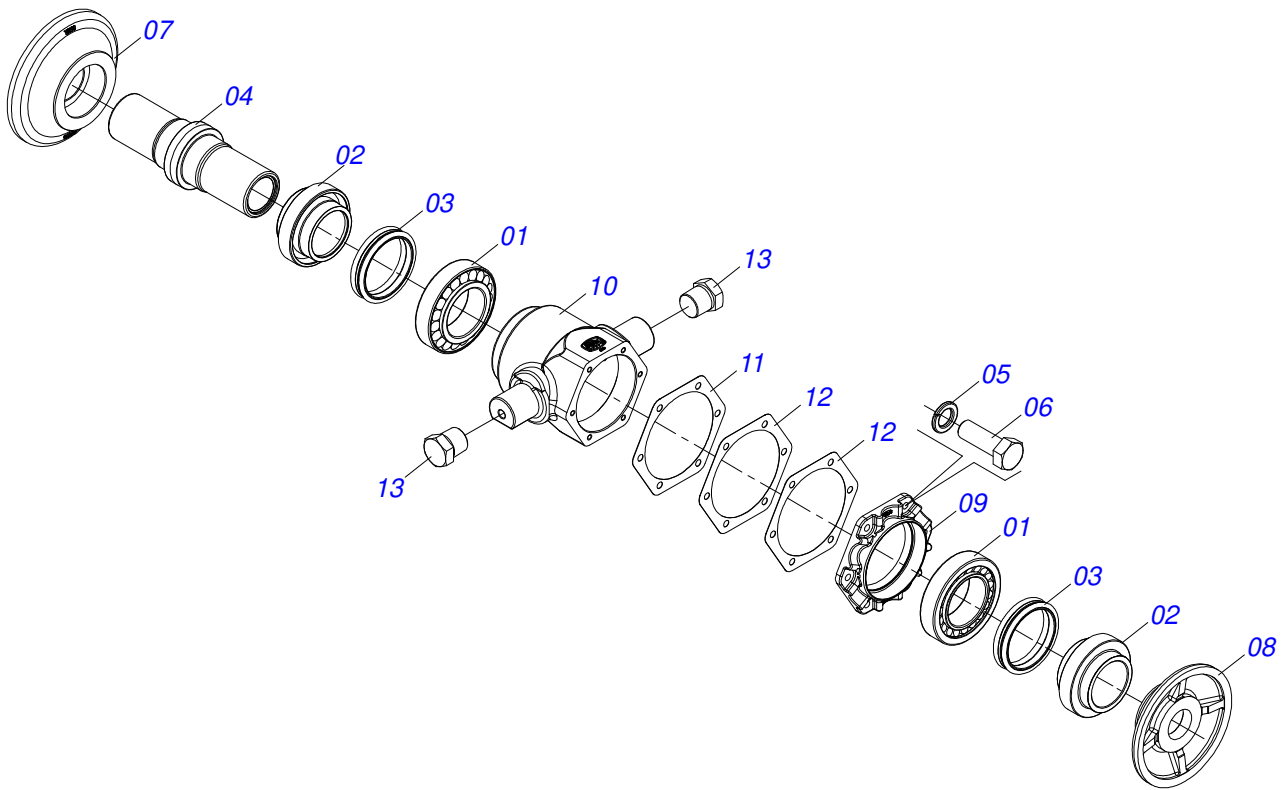

Item	Código	Descrição	Ver Pág.	QT
01	0503010117	ROLAMENTO 32216		02
02	0502040123	PORTA RETENTORA COM BUCHA MRO - 330		02
03	0503030028	RETENTOR LP JB-257		02
04	0502040034	EIXO MANCAL CM/DM		01
05	0503011443	ARRUELA PRESSAO 3/8		06
06	0503010751	PARAFUSO 3/8 UNC X 1.1/4 CS G.5 ZN		06
07	0501211750	ENCOSTO EXTERNO DISCO 2.1/8		01
08	0501211749	ENCOSTO INTERNO DISCO 2.1/8		01
09	0502012772	TAMPA MANCAL DM OL 330/352		01
10	0502013012	CAIXA MANCAL AGRICOLA OSCILANTE 2.1/8		01
11	0503034044	JUNTA VEDACAO SEXTAVADA		01
12	0503034045	JUNTA VEDACAO SEXTAVADA		02
13	0503010856	BUJAO R 3/8 BSPT		02