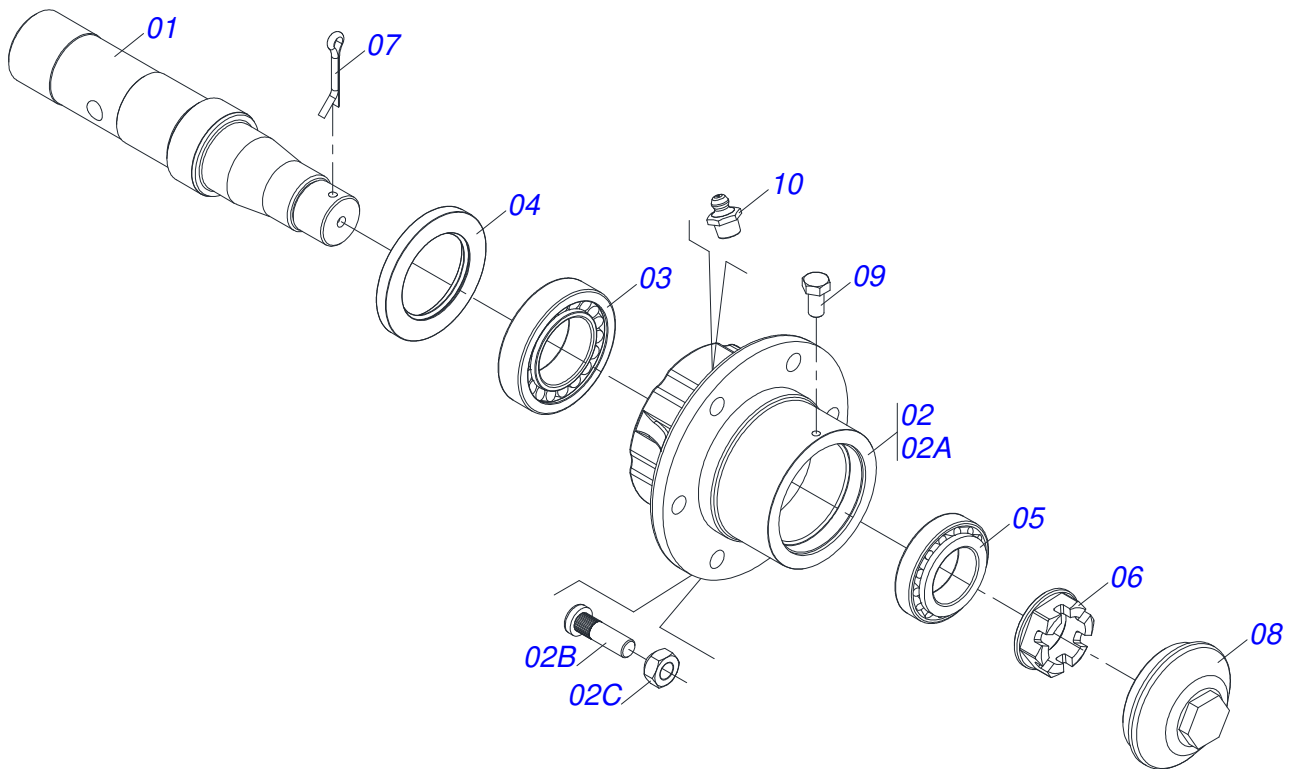

CUBO RODA

Item	Código	Descrição	Ver Pág.	QT
01	0531019478	EIXO CR 30M/1		01
02	0501110768	CAIXA RODADO COM PARAFUSO		01
02A	0502011389	CAIXA MM		01
02B	0501010186	PARAFUSO RODA 5/8UNFX2.1/8CR G.5 REC ZN		06
02C	0503010064	PORCA CONICA 5/8 NF ZN		06
03	0503010005	ROLAMENTO 32212 IMPORTADO		01
04	0503010009	RETENTOR 00573-B		01
05	0503010006	ROLAMENTO 32210 IMPORTADO		01
06	0501010888	PORCA CASTELO 1.3/4 10FPP SEX2.5/16 ZN		01
07	0503010010	CONTRAPINO 1/4 X 2.1/2		01
08	0502020593	TAMPA PROTECAO		01
09	0503010295	PARAFUSO 5/16 UNC X 5/8 CS G.2 ZN		01
10	0503010002	GRAXEIRA 1800		01