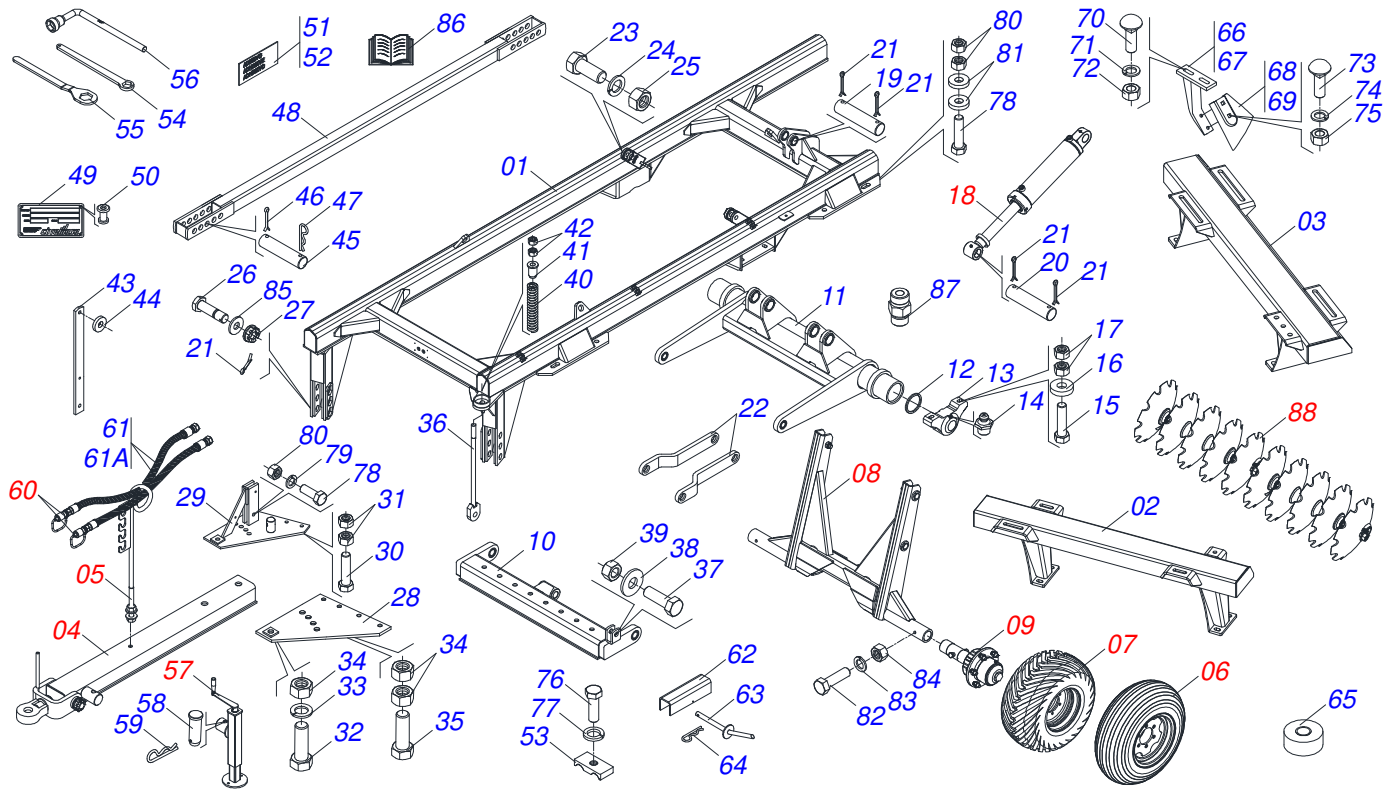

GRADES

SGAC - 12/14/16D - EIXO 2.1/8"

Código: 0501093853
Série: S-1223
Revisão: 00
Data da Revisão: OUTUBRO/2024

CATÁLOGO DE PEÇAS

CIVEMASA

PRODUTOS

Código	Descrição
0120150087	SGAC 12 X 34 X 9,00 DR DMO E 2.1/8 PN11L15 S-1223
0120150085	SGAC 14 X 34 X 9,00 DR DMO E 2.1/8 PN400/60 S-1223
0120150086	SGAC 16 X 34 X 9,00 DR DMO E 2.1/8 PN400/60 S-1223

INDICE

0909094008	CHASSI COMPLETO	1
0511050170	TIRANTE COMPLETO	2
0501040257	SUPORTE MANGUEIRA 3/4 X 975 COMPLETO	3
0503061864	CONJUNTO RODA CR 30-11.15/12L	4
0503061868	RODA COM PNEU 400/60 - 14 LONAS	5
0521044885	CONJUNTO RODADO COMPLETO 11L15	6
0521045051	CONJUNTO RODEIRO COMPLETO	7
0501054685	CUBO RODA	8
0501055850	CONJUNTO CUBO RODA	9
0531041388	CILINDRO HIDRAULICO 53,98 X 101,6 X 630 X 300	10
0511048088	MACACO COMPLETO	11
0501053834	MACHO ENGATE RAPIDO 1/2 NPT	12
0909094009	SEÇÃO DE DISCOS COMPLETO	13
0531041578	MANCAL AGRICOLA DM OL 360 X 2.1/8 COM SUPORTE / PROTECAO	14
0531052835	MANCAL AGRICOLA DM OL 360 X 2.1/8 OSCILANTE	15

Item	Código	Descrição	Ver Pág.	QT
01	0511062252	CAMISA 101,6 X 418		01
02	0531062977	EXTENSOR 53,98 X 511		01
03	0502011250	SUPORTE ANEIS 53,98 X 101,6		01
04	0502011969	EMBOLO 53,98 X 101,60		01
05	0503010345	ANEL O RING 2-218 N 3006-9B 1G04609		01
06	0503010817	PORCA SEXTAVADA AUTOTRAVANTE COM NYLON 1.1/4 UNF ALTA G.5 ZN		01
07	0503010043	GAXETA 3750-3250 B		02
08	0503010994	ANEL G.E.4 X 3 X 1/2 W2-4000-500 PK		01
09	0503010319	ANEL RASPADOR D-2125		01
10	0503010314	GAXETA 2500-2125-375-B		01
11	0503011061	ANEL BACK-UP 8-342		01
12	0503010338	ANEL O RING 2-342 N 3006-9B		01
13	0503010973	ANEL G.E.2.1/2X3X1/2 W2-2500-500 PK		01
14	0502010017	TAMPA MOVEL 101,6		01
15	0503010002	GRAXEIRA 1800		02
16	0503030384	PLUG CON N-001		02