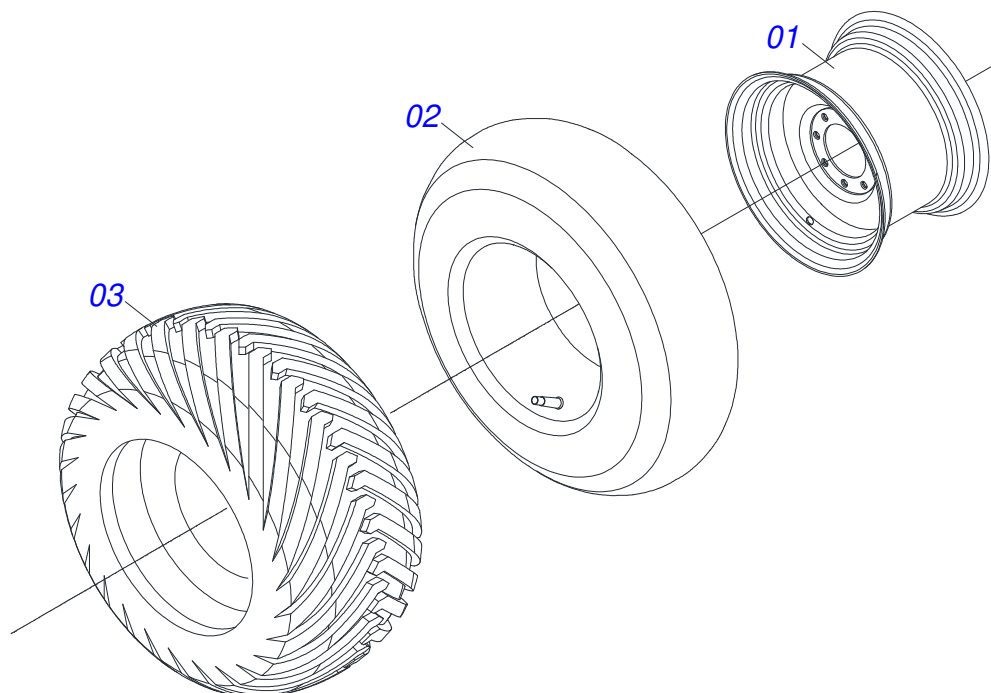

Item	Código	Descrição	Ver Pág.	QT
01	0503012916	ARO 13 X 15,5 COM REFORCO		01
02	0503012112	CAMARA 400/60 - 15,5 TR 15		01
03	0503013119	PNEU 400/60-15,5-T404-14L TRELEBORG		01