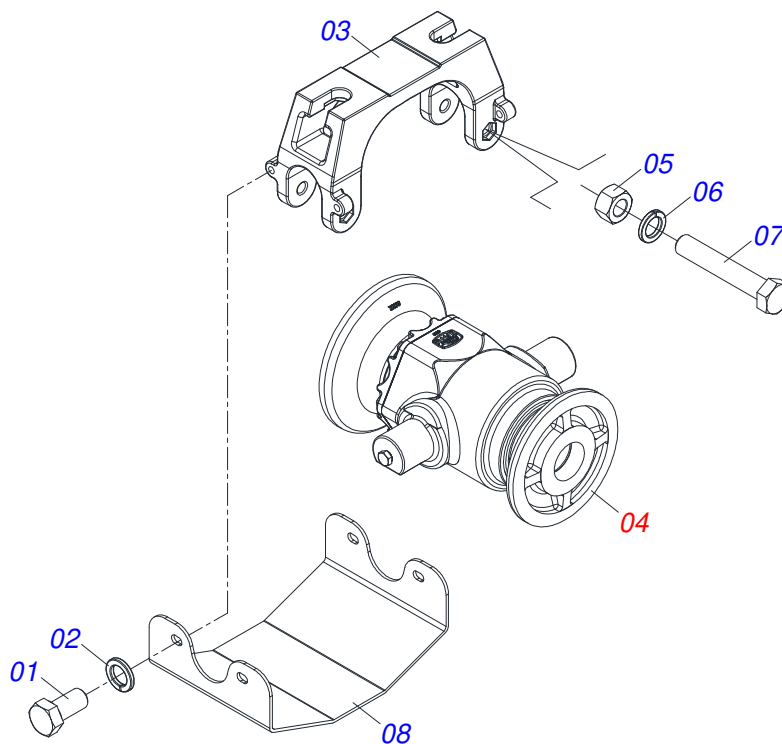

Item	Código	Descrição	Ver Pág.	QT
01	0503010834	PARAFUSO 1/2 UNC X 1 C S G.5 ZN		04
02	0503010019	ARRUELA PRESSAO 1/2		04
03	0502013011	SUPORTE MANCAL OSCILANTE 360 (CENTRAL)		01
04	0531052835	MANCAL AGRICOLA DM OL 360 X 2.1/8 OSCILANTE	15	01
05	0503010013	PORCA SEXTAVADA 5/8 UNC G.5 ZN		02
06	0503010027	ARRUELA PRESSAO 5/8 ZN		02
07	0503010480	PARAFUSO 5/8 UNC X 4.3/4 C S G.5 ZN		02
08	0501210530	CAPA MANCAL OSCILANTE		01