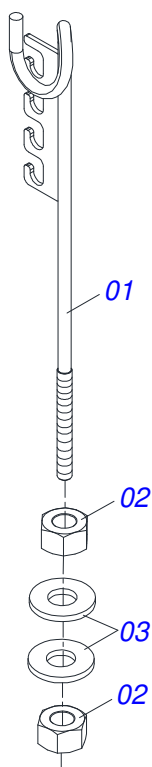

Item	Código	Descrição	Ver Pág.	QT
01	0511067334	SUPORTE MANGUEIRA		01
02	0503010014	PORCA SEXTAVADA 3/4 UNC (PESADA) G.5 ZN		02
03	0501010322	ARRUELA LISA 20,50 X 46 X 4,00 ZN		02