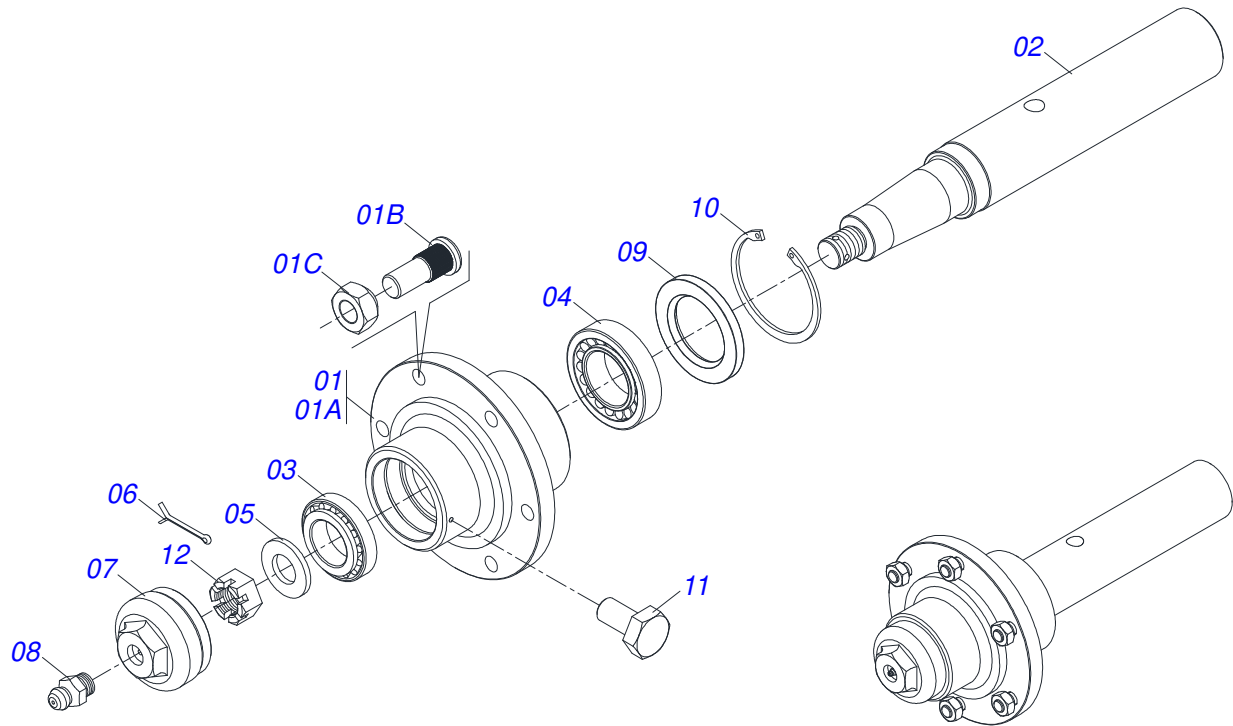

Item	Código	Descrição	Ver Pág.	QT
01	0501110766	CAIXA RODADO COM PARAFUSO		01
01A	0502011715	CUBO RODA CR		01
01B	0503012307	PARAFUSO RODA UNF 5/8X2 RD		06
01C	0503010064	PORCA CONICA 5/8 NF ZN		06
02	0541014720	EIXO CR 7076205/1/1		01
03	0503010006	ROLAMENTO 32210 IMPORTADO		01
04	0503010005	ROLAMENTO 32212 IMPORTADO		01
05	0501010086	ARRUELA LISA 32,70 X 63 X 6,30 ZN		01
06	0503010067	CONTRAPINO 3/16" X 2.1/2"		01
07	0502011647	TAMPA CR 70Z/3		01
08	0503010691	GRAXEIRA 1/4 NF		01
09	0503010009	RETENTOR 00573-B		01
10	0503012723	ANEL RENO 502115		01
11	0503010298	PARAFUSO 1/4 UNC X 1/2 C S G.2		01
12	0503012457	PORCA CASTELO NF 1.1/4		01