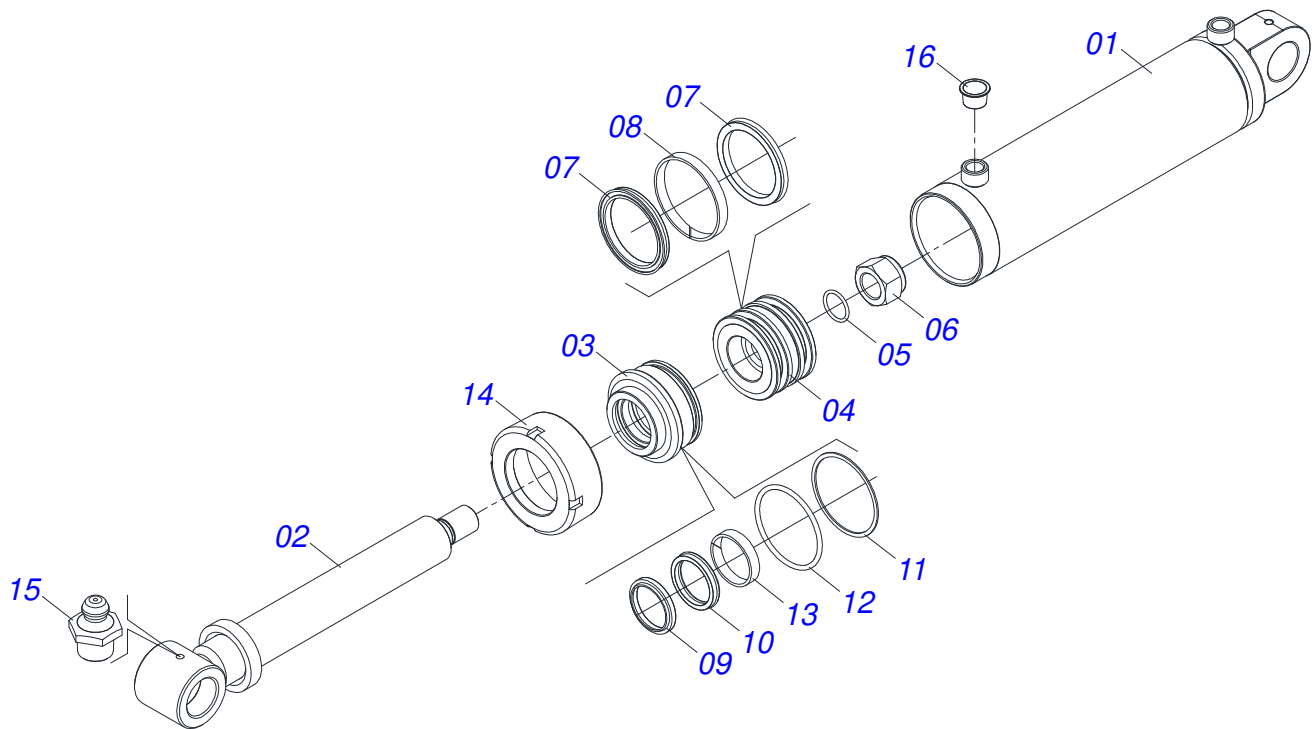

Item	Código	Descrição	Ver Pág.	QT
01	0503012916	ARO 13 X 15,5 COM REFORCO		01
02	0503012112	CAMARA 400/60 - 15,5 TR 15		01
03	0503013119	PNEU 400/60-15,5-T404-14L TRELEBORG		01

Item	Código	Descrição	Ver Pág.	QT
01	0511060141	CONJUNTO RODEIRO		01
02	0501011547	PARAFUSO 1 UNC X 4.1/2 C S G.5 ZN		04
03	0503014182	PORCA SEXTAVADA AUTOTRAVANTE COM NYLON 1 UNC BAIXA G.5 ZN		04

Item	Código	Descrição	Ver Pág.	QT
01	0511068626	CONJUNTO RODEIRO		01
02	0501011547	PARAFUSO 1 UNC X 4.1/2 C S G.5 ZN		04
03	0503014182	PORCA SEXTAVADA AUTOTRAVANTE COM NYLON 1 UNC BAIXA G.5 ZN		04

CUBO RODA

Item	Código	Descrição	Ver Pág.	QT
01	0511062252	CAMISA 101,6 X 418		01
02	0531062977	EXTENSOR 53,98 X 511		01
03	0502011250	SUPORTE ANEIS 53,98 X 101,6		01
04	0502011969	EMBOLO 53,98 X 101,60		01
05	0503010345	ANEL O RING 2-218 N 3006-9B 1G04609		01
06	0503010817	PORCA SEXTAVADA AUTOTRAVANTE COM NYLON 1.1/4 UNF ALTA G.5 ZN		01
07	0503010043	GAXETA 3750-3250 B		02
08	0503010994	ANEL G.E.4 X 3 X 1/2 W2-4000-500 PK		01
09	0503010319	ANEL RASPADOR D-2125		01
10	0503010314	GAXETA 2500-2125-375-B		01
11	0503011061	ANEL BACK-UP 8-342		01
12	0503010338	ANEL O RING 2-342 N 3006-9B		01
13	0503010973	ANEL G.E.2.1/2X3X1/2 W2-2500-500 PK		01
14	0502010017	TAMPA MOVEL 101,6		01
15	0503010002	GRAXEIRA 1800		02
16	0503030384	PLUG CON N-001		02