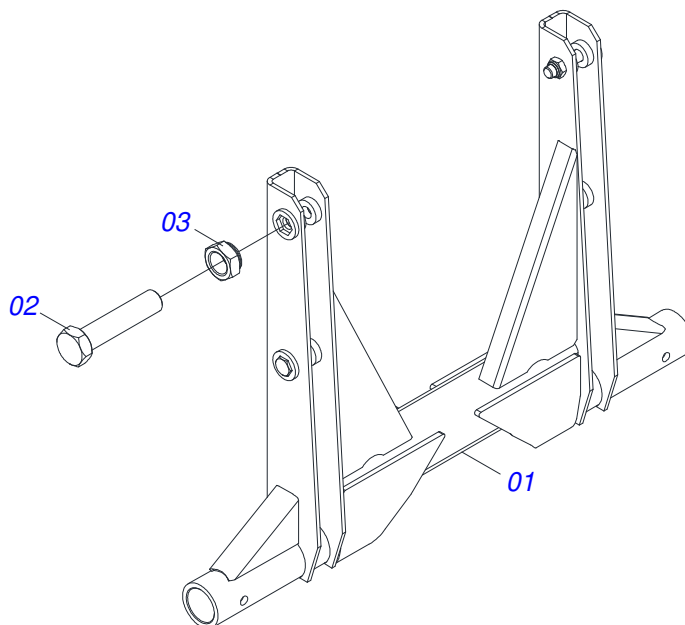

Item	Código	Descrição	Ver Pág.	QT
01	0511060141	CONJUNTO RODEIRO		01
02	0501011547	PARAFUSO 1 UNC X 4.1/2 C S G.5 ZN		04
03	0503014182	PORCA SEXTAVADA AUTOTRAVANTE COM NYLON 1 UNC BAIXA G.5 ZN		04