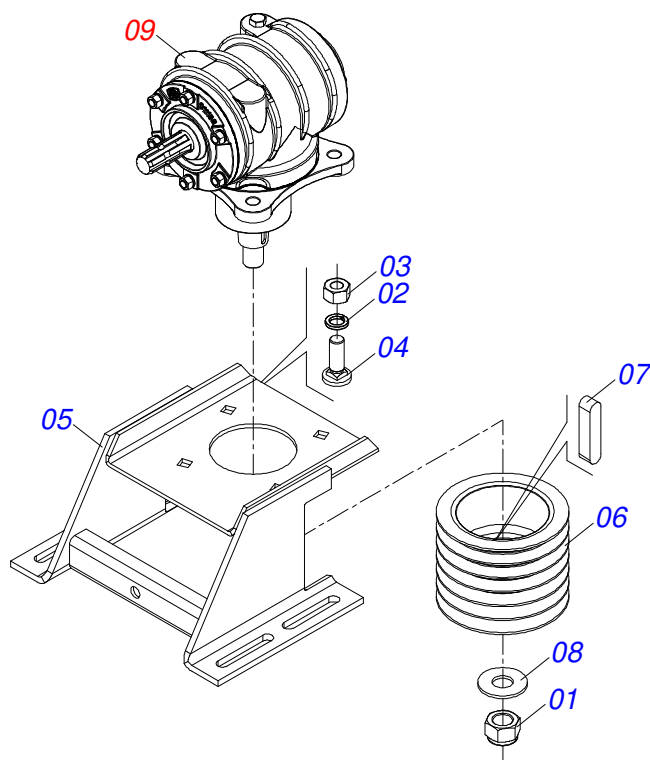

Item	Código	Descrição	Ver Pág.	QT
01	0503010044	PORCA SEXTAVADA AUTOTRAVANTE COM NYLON 1.1/4 UNF BAIXA G.5 ZN		01
02	0503011442	ARRUELA PRESSAO 3/4 SA		04
03	0503010014	PORCA SEXTAVADA 3/4 UNC (PESADA) G.5 ZN		04
04	0511018358	PARAFUSO 3/4 UNC X 2.1/4 C A 7MM ZN		04
05	0501068059	SUPORTE MULTIPLICADOR		01
06	0502011378	CARRETEL 6C 190 X 49,63/49,65 RO2 3100		01
07	0501010536	CHAVETA QUADRADA 9,52 X 45		02
08	0561015762	ARRUELA LISA 32 X 75 X 4,75		01
09	0501046851	MULTIPLICADOR VELOCIDADE MLE 1.3/8	10	01