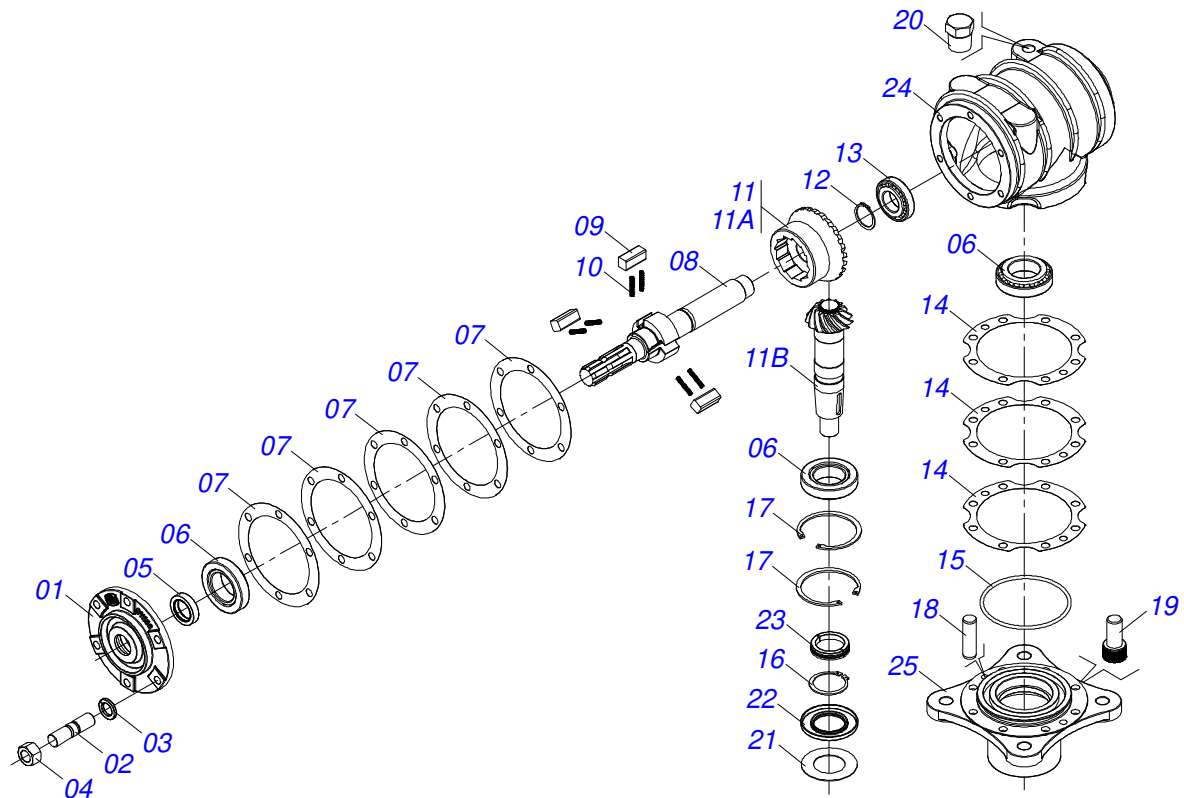

Item	Código	Descrição	Ver Pág.	QT
01	0502011152	TAMPA MENOR		01
02	0503030084	PRISIONEIRO 1/2 UNC X 1/2 UNF X 50 ZN		06
03	0503011440	ARRUELA PRESSAO 1/2		06
04	0503010028	PORCA SEXTAVADO 1/2 UNF G.5 ZN		06
05	0503011171	RETENTOR 00912-BRG 1G119023		01
06	0503010006	ROLAMENTO 32210 IMPORTADO		03
07	0503030783	JUNTA VEDACAO 180 X 136 X 0,2		05
08	0503050063	EIXO SUPERIOT MLE GLAH 1.3/8		01
09	0501010649	PASTILHA CATRACA		03
10	0503030051	MOLA COMPRIDA 4,6 X 25 X 0,5		06
11	0503060210	CONJUNTO COROA 25Z/PINHAO 13Z MLE EG-2142		01
11A	0503050074	COROA COM 25Z MLE GLH		01
11B	0503061048	PINHAO CONICO 13Z		01
12	0503010217	ANEL RETENTOR PARA EIXO 501040		01
13	0503010037	ROLAMENTO 30207		01
14	0503030785	JUNTA VEDACAO 200 X 151 X 0,2		03
15	0503010286	ANEL O RING 2-355 N 3006-9B		01
16	0503010396	ANEL RETENTOR PARA EIXO 501060		01
17	0503011190	ANEL RETENTOR PARA FURO 502090		02
18	0503017877	PINO GUIA 12 X 40 DIN 7979		02
19	0503010562	PARAFUSO 1/2 UNC X 1 C C S I 12.9		08
20	0503031604	BUJAO 1/2 BSP X 17		01
21	0521018064	ARRUELA LISA 50,20 X88,80 X 1,50 ZN		01
22	0503011047	RETENTOR 5089 BRG (REPASY)		01
23	0511010142	ANEL TRAVA 50 X 9,30 RO2 1500		01
24	0502010984	CAIXA MULTIPLICADOR VELOCIDADE ESQUERDO		01
25	0502011393	CAIXA INFERIOR		01