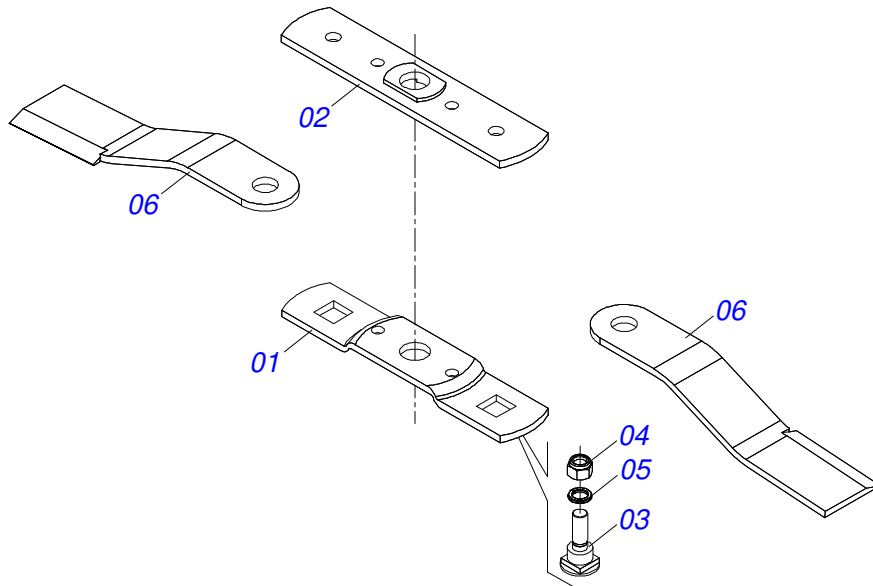

Item	Código	Descrição	Ver Pág.	QT
01	0561017368	SUPOORTE INFERIOR ROCADOR 340		01
02	0561017308	BASE SUPERIOR SUPORTE ROCADORES 340		01
03	0511019000	PRENDEDOR ROCADORES		02
04	0503010812	PORCA SEXTAVADO AUTOTRAVANTE COM NYLON 7/8 UNF ALTA G.5 ZN		02
05	0503011447	ARRUELA PRESSAO 7/8 SA		02
06	0622400053	ROCADOR DM 520X100X12 RO2/RC2		02