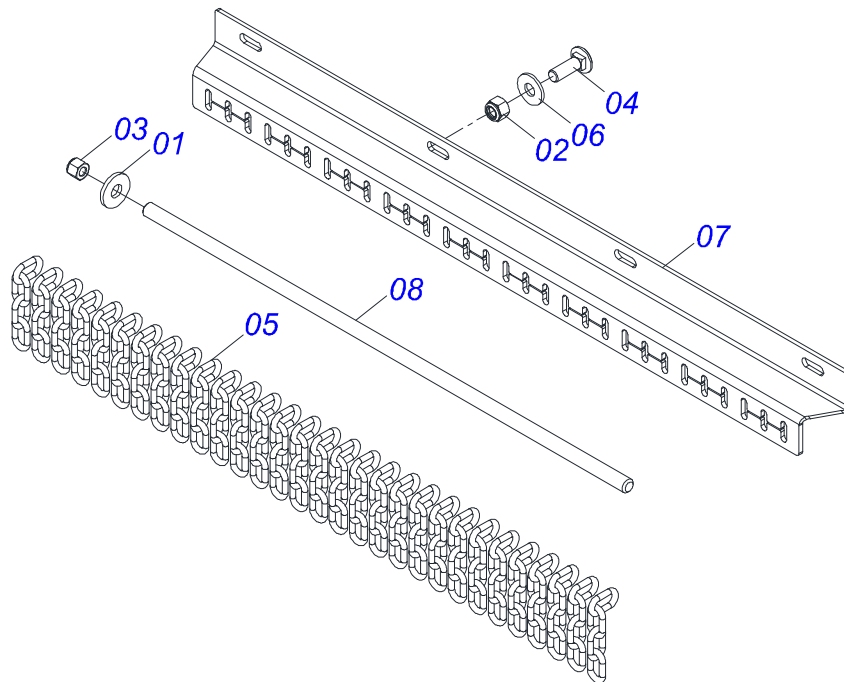

Item	Código	Descrição	Ver Pág.	QT
01	0501010984	ARRUELA LISA 10,50 X 27 X 3,00		02
02	0503010589	PORCA SEXTAVADA AUTOTRAVANTE COM NYLON 1/2 UNC ALTA G.5 ZN		04
03	0503013759	PORCA SEXTAVADA AUTOTRAVANTE COM NYLON 5/16 UNC ALTA G.5 ZN		02
04	0503014378	PARAFUSO 1/2 UNC X 1.1/2 CAPQ G.5 ZN		04
05	0511011774	CORRENTE 8,00 X 4 ELOS		30
06	0511017302	ARRUELA LISA 13,50 X 32,50 X 3,0 ZN		04
07	0591015495	CORPO PROTEÇÃO CORRENTE DIANTEIRA DIREITA		01
08	0591015496	VARAO PROTEÇÃO CORRENTE 1085		01