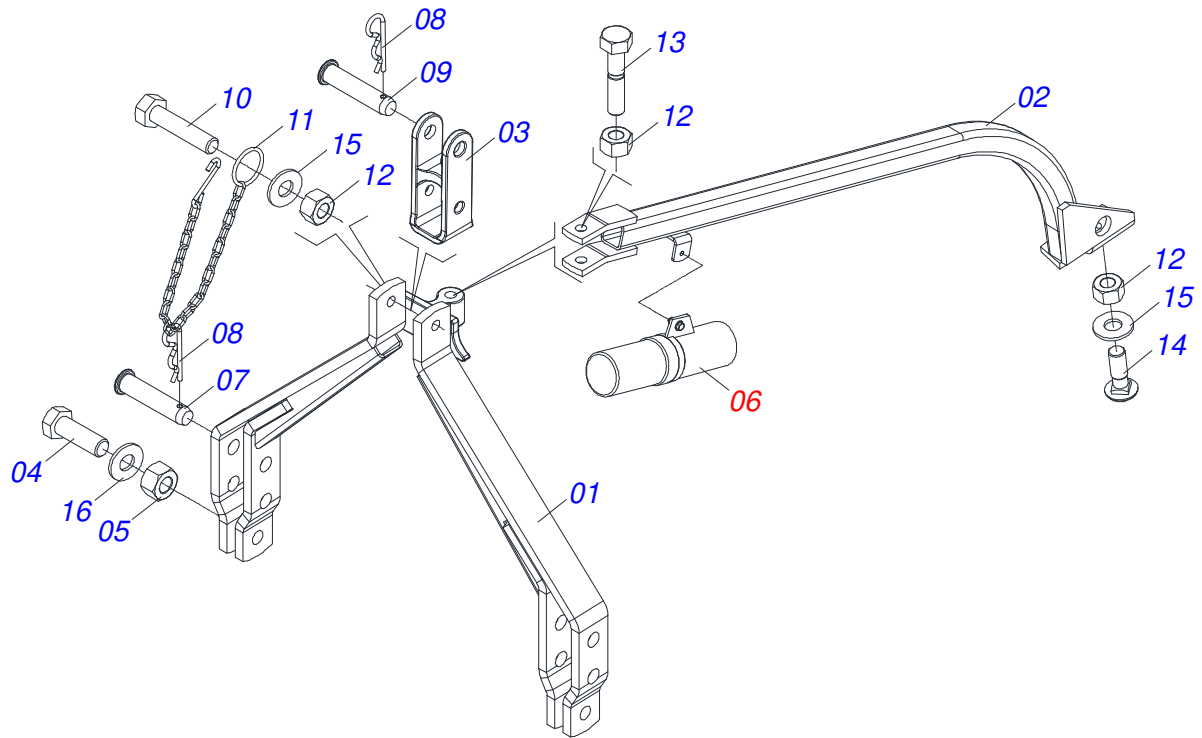

Item	Código	Descrição	Ver Pág.	QT
01	0501066446	CABECALHO		01
02	0521066524	MAO FRANCESA		01
03	1902040922	SUPLEMENTO CABECALHO ROCADREIRAS		01
04	0501010171	PARAFUSO 1 UNC X 3.1/2 C S G.5 ZN		02
05	0503014182	PORCA SEXTAVADA AUTOTRAVANTE COM NYLON 1 UNC BAIXA G.5 ZN		02
06	0521051838	CONJUNTO PORTA MANUAL	8	01
07	0521010596	EIXO JUNCAO 27,80 X 125		02
08	0503031035	CUPILHA 6 X 88		03
09	0521010578	EIXO JUNCAO 25 X 110 FURO 95 ZN		01
10	0501011545	PARAFUSO 3/4 UNC X 6.1/2 C S G.5 ZN		01
11	0503011981	CORRENTE 450 COM GANCHO/ARGOLA		02
12	0503011075	PORCA SEXTAVADA AUTOTRAVANTE COM NYLON 3/4 UNC ALTA G.5 ZN		03
13	0501010216	PARAFUSO 3/4 UNC X 4.1/2 C S G.5 ZN		01
14	0501017305	PARAFUSO 3/4 UNC X 2.1/4 CAPQ G.5 ZN		01
15	0501010322	ARRUELA LISA 20,50 X 46 X 4,00 ZN		03
16	0511015994	ARRUELA LISA 26 X 50,80 X 4,75 ZN		02