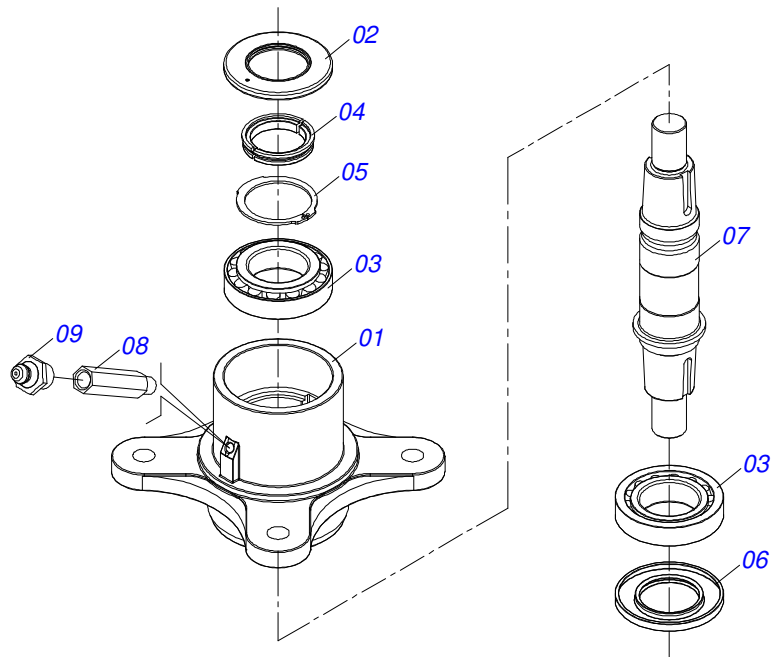

Item	Código	Descrição	Ver Pág.	QT
01	0502012294	CUBO BAIXO ROCADORES		01
02	0503013201	RETENTOR ARCA 6016 BRG		01
03	0503012418	ROLAMENTO 32211 IMP		02
04	0541014445	ANEL TRAVA 65 X 9,50		01
05	0503012311	ANEL RENO 501065		01
06	0503013211	RETENTOR ARCA 6016 BRG COM FURO		01
07	0541014095	EIXO MENOR ROCADORES		01
08	0501019757	PROLONGADOR GRAXEIRA 1/8 BSP X 58		01
09	0503010002	GRAXEIRA 1800		01