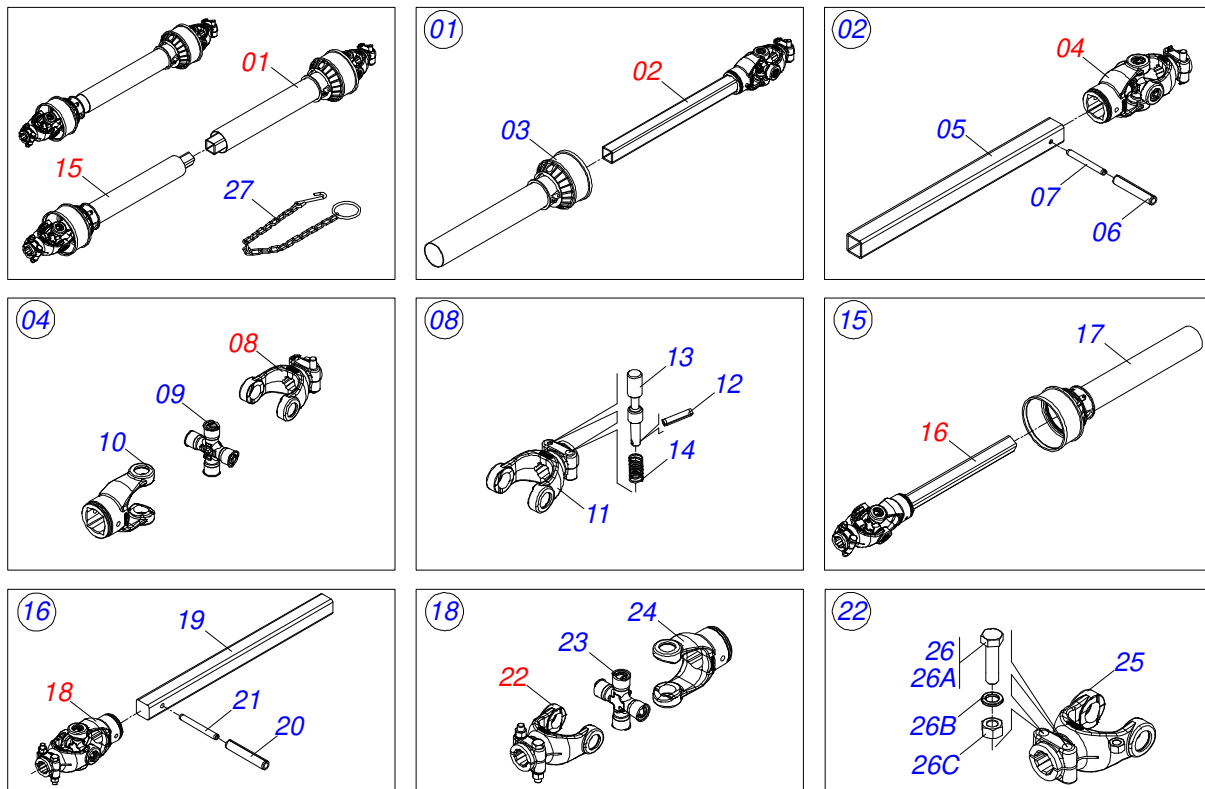

Item	Código	Descrição	Ver Pág.	QT
01	0501051705	JUNTA UNIVERSAL COM LUVA PROTECAO CC5002/3FP		01
02	0501051707	JUNTA UNIVERSAL T1-60/T2-60 COM LUVA 600		01
03	0503012084	PROTEÇÃO PLASTICA PARA JUNTA LUVA CCP5002/3F		01
04	0501051708	JUNTA UNIVERSAL T1-60/T2-60 CC 505551C		01
05	0511010332	LUVA Q. 45,2/45,3 X Q.37,2/37,4X600		01
06	0503010843	PINO ELASTICO 701226 10 X 85		01
07	0503011878	PINO ELASTICO 701173 6 X 85		01
08	0501050334	TERMINAL 1-60 COM ENGATE RAPIDO CC50		01
09	0503010837	CRUZETA CARDAN CC-55		01
10	0502011422	TERMINAL 2-60 COM CANAL CC51C		01
11	0502010568	TERMINAL 1-60 ENT 1.3/8 CC-50		01
12	0503010838	PINO ELASTICO 701060 3 X 20		02
13	0503037375	PINO ENGATE RAPIDO AEMCO CC31A		02
14	0503030518	MOLA COMPRIDA 13 X 25 X 1,2		02
15	0501051706	JUNTA UNIVERSAL COM EIXO PROTECAO		01
16	0501051709	JUNTA UNIVERSAL T3-60/T6-60 COM EIXO 600		01
17	0503012085	PROTECAO PLASTICO PARA JUNTA EIXO CCP5002/3M		01
18	0501051710	JUNTA UNIVERSAL T3-60/T6-60 AEMCO CC565552		01
19	0511010326	EIXO Q 36,51 X 600		01
20	0503011069	PINO ELASTICO 701223 10 X 70		01
21	0503011805	PINO ELASTICO 701170 6 X 70		01
22	0501052516	TERMINAL T6-60 C/PARAFUSO		01
23	0503010837	CRUZETA CARDAN CC-55		01
24	0502011424	TERMINAL 3-60 COM CANAL CC52C		01
25	0502010830	TERMINAL 6-60 ENT 1.3/8 CC56		01
26	0501047756	CONJUNTO PEÇAS IMPLEMENTO 1/2 UNC X 3		02
26a	0503010479	PARAFUSO 1/2 UNC X 3 CS G.5 ZN		01
26b	0503010019	ARRUELA PRESSAO 1/2		01
26c	0503010060	PORCA SEXTAVADA 1/2 UNC G.5		01
27	0503012023	CORRENTE PARA PROTECAO JUNTA UNIVERSAL		02