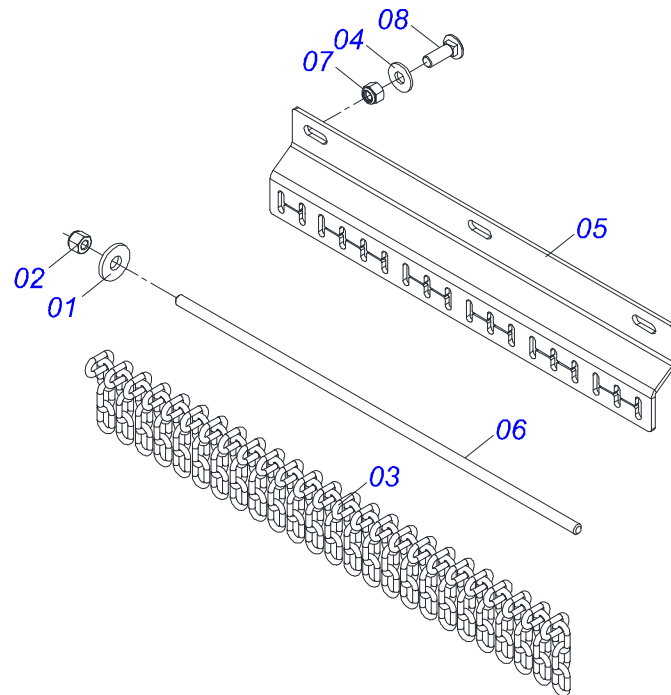

Item	Código	Descrição	Ver Pág.	QT
01	0501010984	ARRUELA LISA 10,50 X 27 X 3,00		02
02	0503013759	PORCA SEXTAVADA AUTOTRAVANTE COM NYLON 5/16 UNC ALTA G.5 ZN		02
03	0511011774	CORRENTE 8,00 X 4 ELOS		20
04	0511017302	ARRUELA LISA 13,50 X 32,50 X 3,0 ZN		03
05	0591015529	CORPO PROTEÇÃO CORRENTE 730		01
06	0591015530	VARAO PROTEÇÃO CORRENTE 725		01
07	0503010589	PORCA SEXTAVADA AUTOTRAVANTE COM NYLON 1/2 UNC ALTA G.5 ZN		03
08	0503014378	PARAFUSO 1/2 UNC X 1.1/2 CAPQ G.5 ZN		03