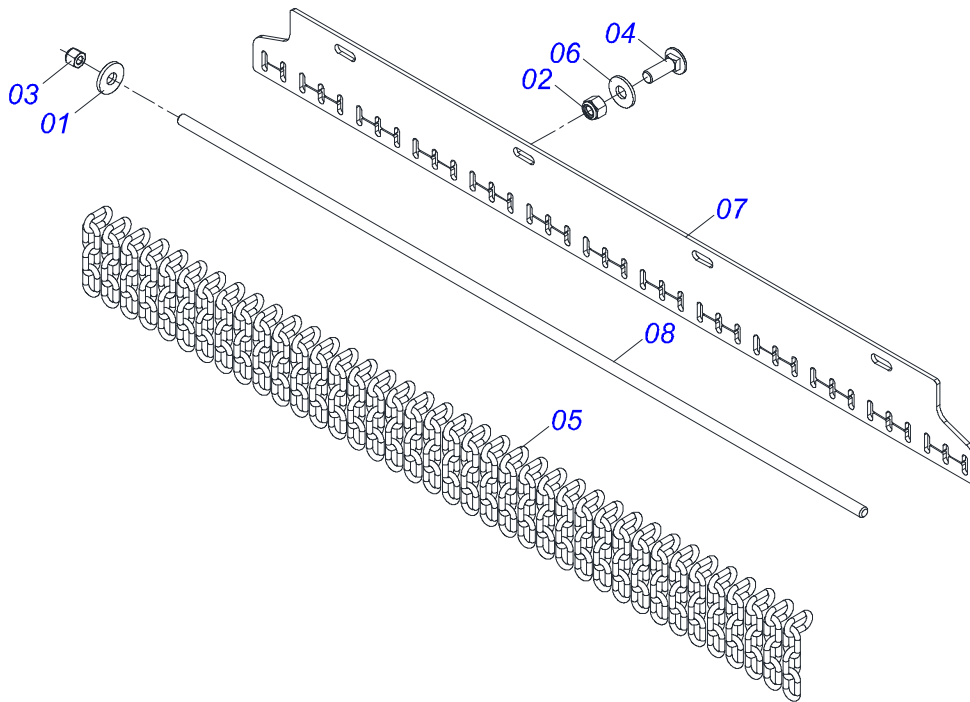

Item	Código	Descrição	Ver Pág.	QT
01	0501010984	ARRUELA LISA 10,50 X 27 X 3,00		02
02	0503010589	PORCA SEXTAVADA AUTOTRAVANTE COM NYLON 1/2 UNC ALTA G.5 ZN		04
03	0503013759	PORCA SEXTAVADA AUTOTRAVANTE COM NYLON 5/16 UNC ALTA G.5 ZN		02
04	0503014378	PARAFUSO 1/2 UNC X 1.1/2 CAPQ G.5 ZN		04
05	0511011774	CORRENTE 8,00 X 4 ELOS		38
06	0511017302	ARRUELA LISA 13,50 X 32,50 X 3,0 ZN		04
07	0591015493	CORPO PROTEÇÃO CORRENTE DIANTEIRA CENTRAL		01
08	0591015494	VARAO PROTEÇÃO CORRENTE 1375		01