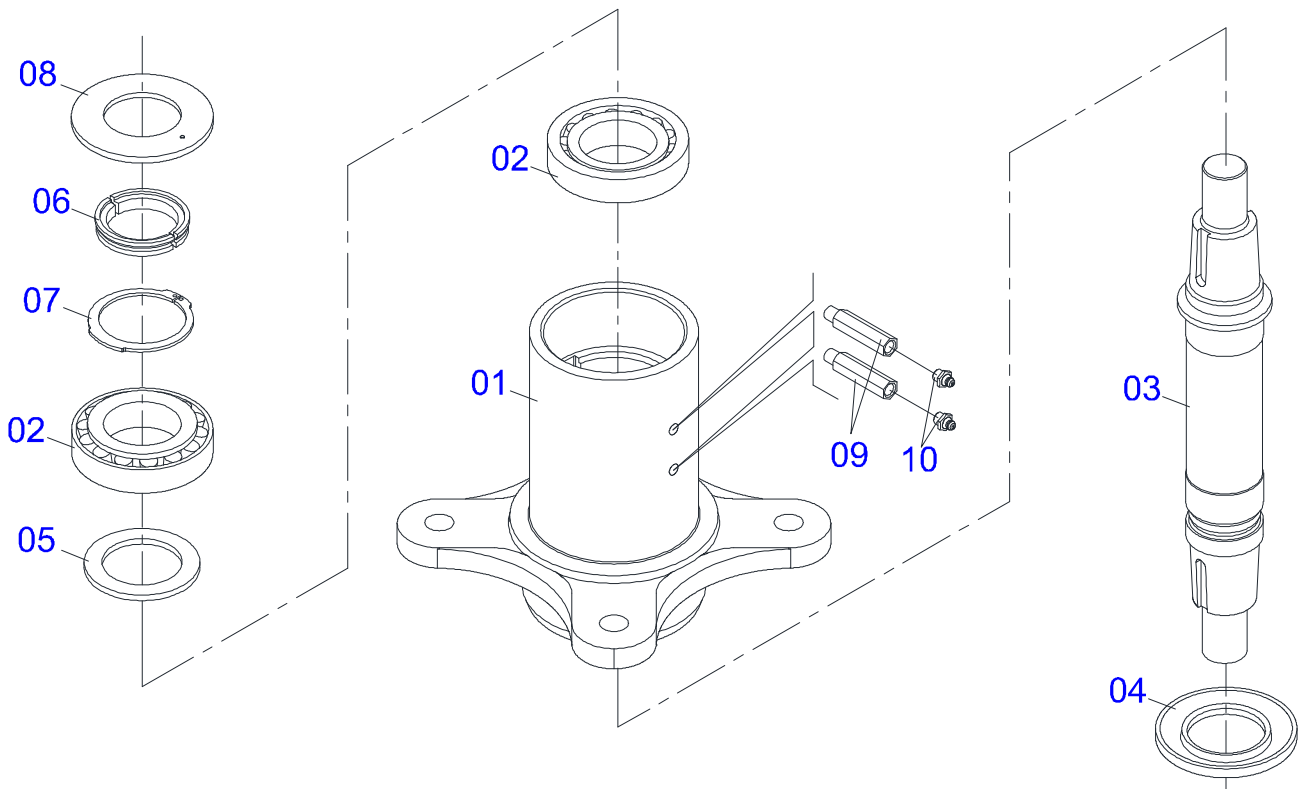

Item	Código	Descrição	Ver Pág.	QT
01	0502012295	CUBO ALTO ROCADORE		01
02	0503012418	ROLAMENTO 32211 IMP		02
03	0541014094	EIXO MAIOR ROCADORES		01
04	0503013201	RETENTOR ARCA 6016 BRG		01
05	0541014151	ARRUELA LISA 82,1/X57X4,75 RO2 ZN		01
06	0531019302	ANEL TRAVA 65 X 9,30		01
07	0503012311	ANEL RENO 501065		01
08	0503013211	RETENTOR ARCA 6016 BRG COM FURO		01
09	0501019757	PROLONGADOR GRAXEIRA 1/8 BSP X 58		02
10	0503010002	GRAXEIRA 1800		02