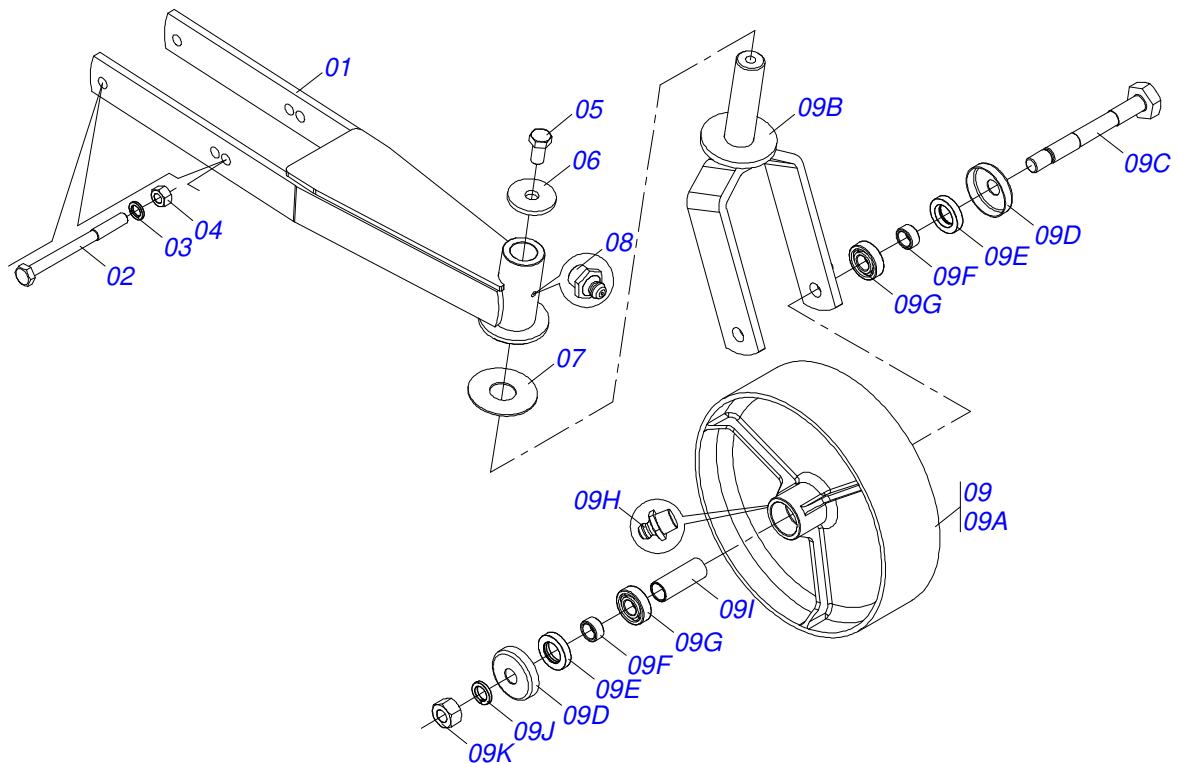

Item	Código	Descrição	Ver Pág.	QT
01	0521065281	SUPORTE RODA		01
02	0503010795	PARAFUSO 5/8 UNC X 7 C S G.5 ZN		02
03	0503010027	ARRUELA PRESSAO 5/8 ZN		02
04	0503010013	PORCA SEXTAVADA 5/8 UNC G.5 ZN		02
05	0503010962	PARAFUSO 5/8 UNC X 1.1/4 C S G.5 ZN		01
06	0511010721	ARRUELA LISA 17 X 60 X 6,30 ZN		01
07	0511013239	ARRUELA LISA 38,50 X100 X 3,0 RC ZN		01
08	0503010002	GRAXEIRA 1800		01
09	0501058460	RODA OSCILANTE COM GARFO		01
09A	0502012519	RODA 350 X 100		01
09B	0501065266	GARFO RODA		01
09C	0501017143	EIXO RODA		01
09D	0511014254	PORTA PO		02
09E	0503010268	RETENTOR 00262-B		02
09F	0521010487	LUVA ENCOSTO		02
09G	0503010269	ROLAMENTO 6204		02
09H	0503010002	GRAXEIRA 1800		01
09I	0521010460	LUVA 22 X 27 X 72		01
09J	0503011442	ARRUELA PRESSAO 3/4 SA		01
09K	0503010014	PORCA SEXTAVADA 3/4 UNC (PESADA) G.5 ZN		01