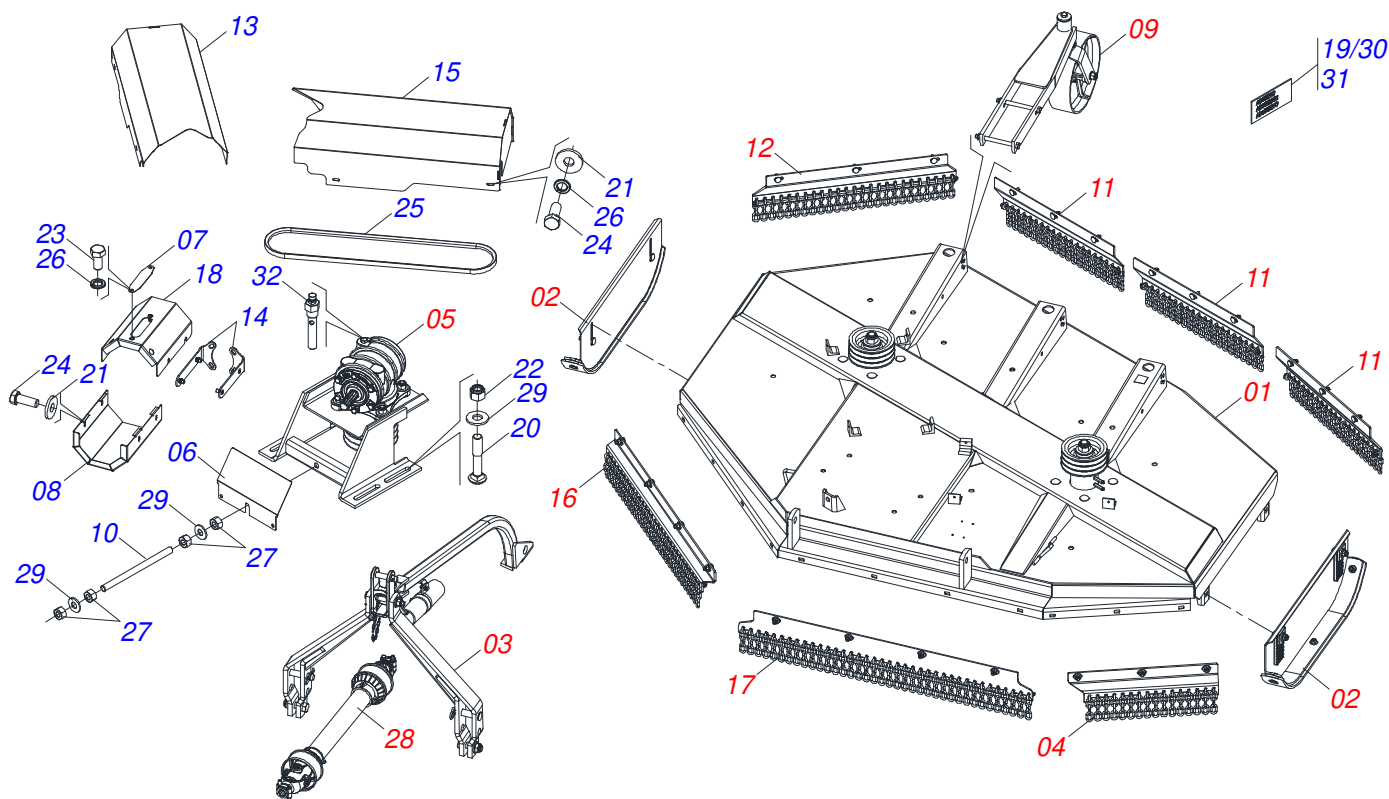

ROÇADEIRAS

RTCOC2 2601

Código: 0501093795

Série: S-0516

Revisão: 00

Data da Revisão: AGOSTO/2024

CATÁLOGO DE PEÇAS

CIVEMASA

PRODUTOS

Código	Descrição
0121530033	RTCOC2 2601 C/R C/PROTECAO CORRENTE S-0516
0121530033C	RTCOC2 2601 C/R C/PROTECAO CORRENTE EXP S-0516

ATENÇÃO: IMPORTANTE

A CIVEMASA reserva o direito de aperfeiçoar e/ ou alterar as características técnicas de seus produtos, sem a obrigação de assim proceder com os já comercializados e sem conhecimento prévio da revenda ou do consumidor. As fotos e desenhos são meramente ilustrativos.

INDICE

0909097325	CHASSI COMPLETO	1
0521059547	CHASSI SEMI MONTADO	2
0501056322	SUPORTE ROCADOR 340 COM ROCADOR 520	3
0511043566	CAIXA ALTA ROCADOR COMPLETO	4
0511043567	CAIXA BAIXA ROCADOR COMPLETO	5
0909097326	CONJUNTO PATIM	6
0909097327	CONJUNTO CABECALHO	7
0521051838	CONJUNTO PORTA MANUAL	8
0501051019	MULTIPLICADOR COM SUPORTE/POLIA 1.3/8	9
0501046851	MULTIPLICADOR VELOCIDADE MLE 1.3/8	10
0511047301	RODA OSCILANTE COMPLETA	11
0521059529	PROTEÇÃO CORRENTE DIANTEIRA CENTRAL	12
0521059530	PROTEÇÃO CORRENTE DIANTEIRA DIREITA	13
0521059531	PROTEÇÃO CORRENTE 730	14
0521059532	PROTEÇÃO CORRENTE 890	15
0501047952	CARDAN 60X 600 T1/T6 C/P CC5002/3P	16