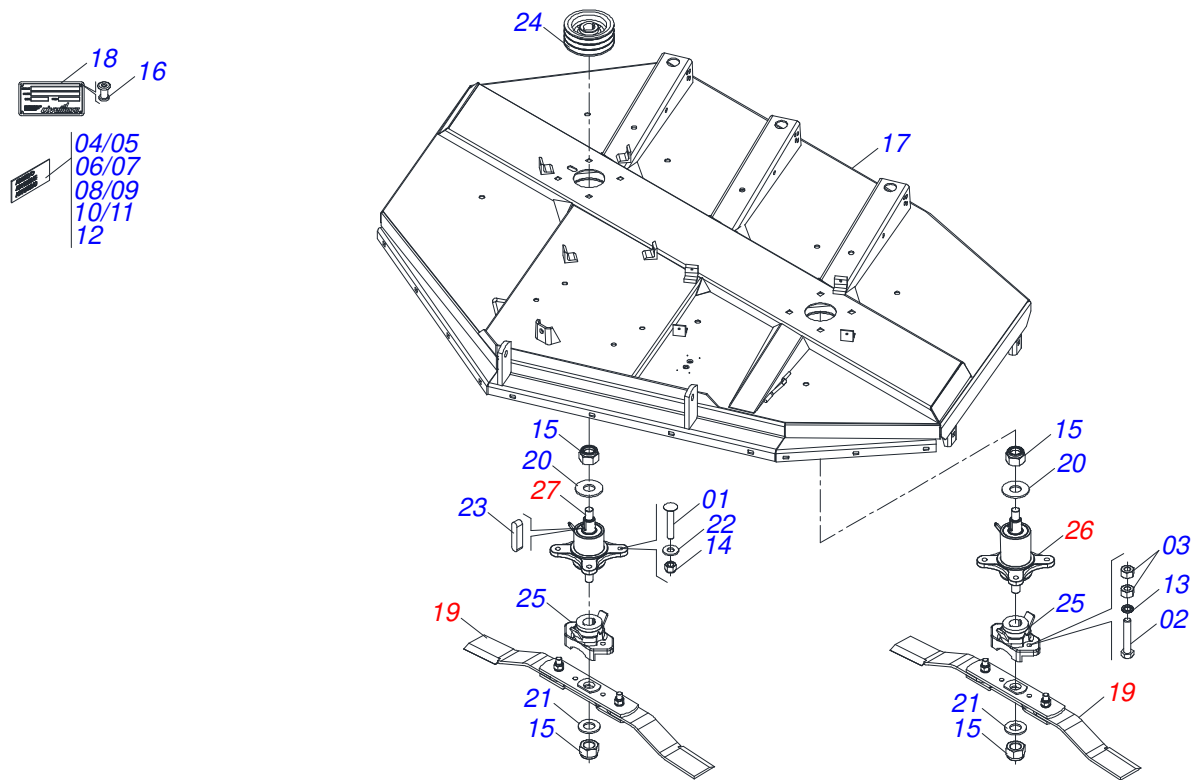

Item	Código	Descrição	Ver Pág.	QT
01	0503013122	PARAFUSO 3/4 UNC X 4.1/4 CAPQ G.5 ZN		08
02	0503010901	PARAFUSO 3/4UNC 3.1/2 CS G5		04
03	0503010014	PORCA SEXTAVADA 3/4 UNC (PESADA) G.5 ZN		08
04	0503033973	EMBLEMA RTCOC 2601		01
05	0503033238	EMBLEMA LOGO CIVEMASA 110 X 440		01
06	0503034078	ETIQUETA ADESIVA PONTOS PARA ICAMENTO		04
07	0503032949	ETIQUETA ADESIVA ATENCAO 3 IDIOMAS 540 RPM		01
08	0503032535	ETIQUETA ADESIVA CARDAN LATERAL CHOQUEM		01
09	0503031931	ETIQUETA ADESIVA LUBRIFICANTE E REAPERTAR GIRO L		01
10	0503031930	ETIQUETA ADESIVA PERIGO FACAS ROTATIVAS		01
11	0503031428	ETIQUETA ADESIVA ATENCAO LER MANUAL		01
12	0503031427	ETIQUETA ADESIVA ATENCAO TOMADA FORCA ACT		01
13	0503011442	ARRUELA PRESSAO 3/4 SA		04
14	0503011075	PORCA SEXTAVADA AUTOTRAVANTE COM NYLON 3/4 UNC ALTA G.5 ZN		08
15	0503010817	PORCA SEXTAVADA AUTOTRAVANTE COM NYLON 1.1/4 UNF ALTA G.5 ZN		04
16	0503010001	REBITE POP ADESIVA 423 3,2 X 5,5		04
17	0531061448	CHASSI		01
18	0503034004	ETIQUETA IDENTIFICACAO ALUMINIO CIVEMASA 61 X 118		01
19	0501056322	SUPORTE ROCADOR 340 COM ROCADOR 520	3	02
20	0561015762	ARRUELA LISA 32 X 75 X 4,75		02
21	0501017779	ARRUELA LISA 32 X 60 X 4,75		02
22	0501010322	ARRUELA LISA 20,50 X 46 X 4,00 ZN		08
23	0501010536	CHAVETA QUADRADA 9,52 X 45		08
24	0502011377	CARRETEL 3C 190 X 50		02
25	0502012453	FLANGE SUPORTE ROCADOR		02
26	0511043566	CAIXA ALTA ROCADOR COMPLETO	4	01
27	0511043567	CAIXA BAIXA ROCADOR COMPLETO	5	01