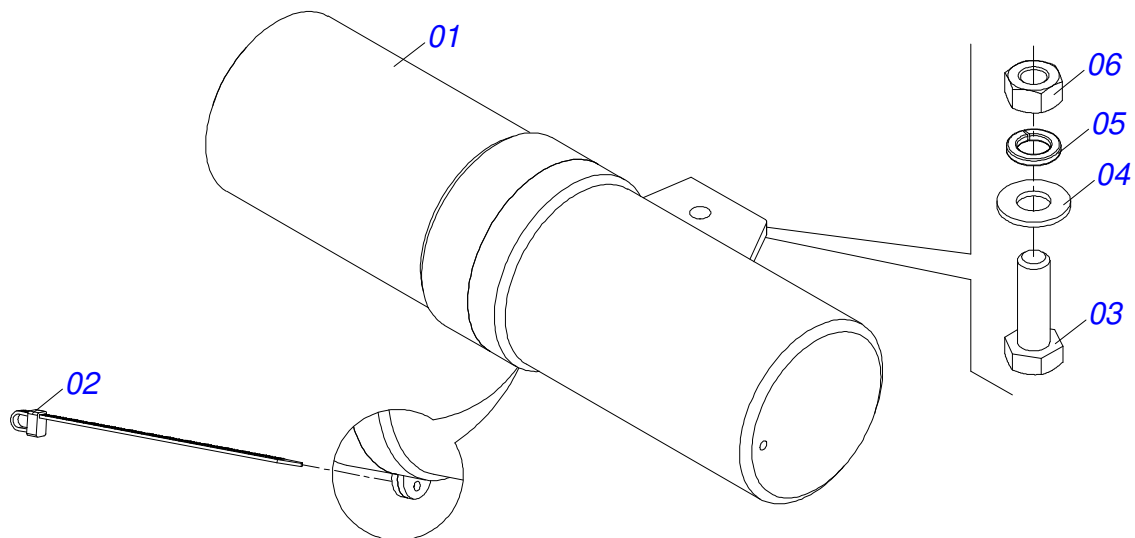

Item	Código	Descrição	Ver Pág.	QT
01	0503060100	PORTA MANUAL INSTRUCOES		01
02	0503010267	ABRACADEIRA NYLON 3,60 X 1,3 X 155 MM		01
03	0503010363	PARAFUSO 5/16 UNC X 1 C S G.2 ZN		01
04	0501010694	ARRUELA LISA 8,50 X 18 X 1,50 ZN		01
05	0503010179	ARRUELA PRESSAO 5/16 ZN 1K01528		01
06	0503010337	PORCA SEXTAVADA 5/16 UNC G.5 ZN		01