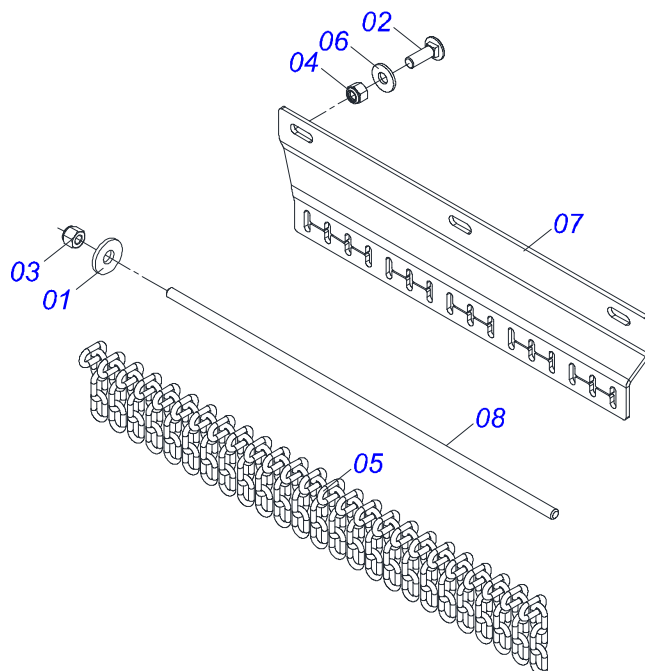

Item	Código	Descrição	Ver Pág.	QT
01	0501010984	ARRUELA LISA 10,50 X 27 X 3,00		02
02	0503014378	PARAFUSO 1/2 UNC X 1.1/2 CAPQ G.5 ZN		03
03	0503013759	PORCA SEXTAVADA AUTOTRAVANTE COM NYLON 5/16 UNC ALTA G.5 ZN		02
04	0503010589	PORCA SEXTAVADA AUTOTRAVANTE COM NYLON 1/2 UNC ALTA G.5 ZN		03
05	0511011774	CORRENTE 8,00 X 4 ELOS		25
06	0511017302	ARRUELA LISA 13,50 X 32,50 X 3,0 ZN		03
07	0591015531	CORPO PROTEÇÃO CORRENTE 900		01
08	0591015532	VARAO PROTEÇÃO CORRENTE 905		01