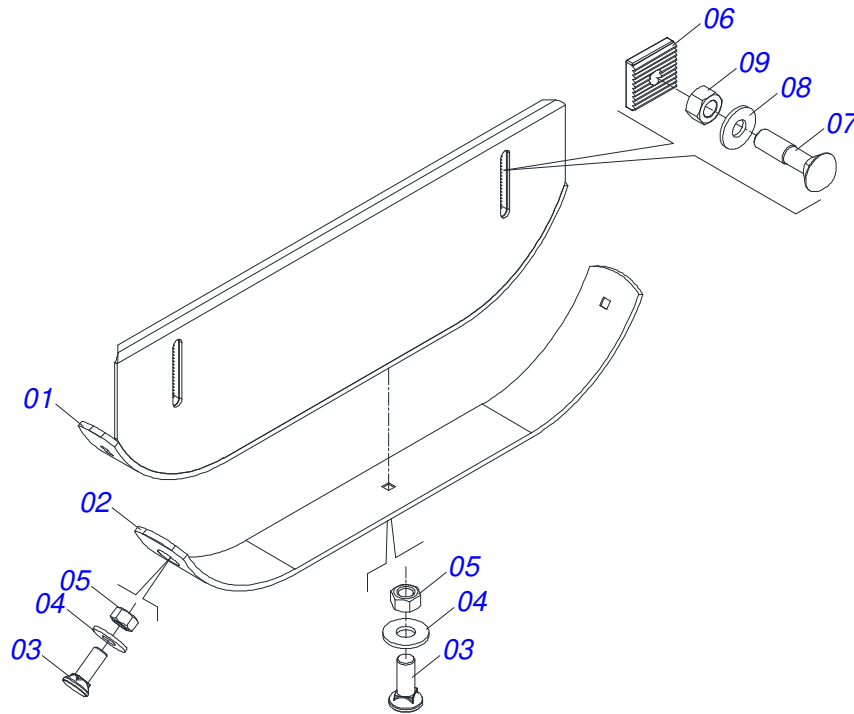

Item	Código	Descrição	Ver Pág.	QT
01	0511064761	PATIM ESQUERDO 930		02
02	0531019436	GUIA PATIM		02
03	0503012956	PARAFUSO 1/2 BSW X 1.1/2 CEPQ G.5 ZN		06
04	0511017302	ARRUELA LISA 13,50 X 32,50 X 3,0 ZN		06
05	0503012682	PORCA SEXTAVADA BSW 1/2 LEVE 1K02172 ZN		06
06	0502010083	CREMALHEIRA REGULADOR		04
07	0501014177	PARAFUSO 5/8 UNC X 2.1/2 CAPQ G.5 ZN		04
08	0501012140	ARRUELA LISA 16,50 X 40 X 4,00 ZN		04
09	0503013389	PORCA SEXTAVADA AUTOTRAVANTE COM NYLON 5/8 UNC BAIXA G.5 ZN		04