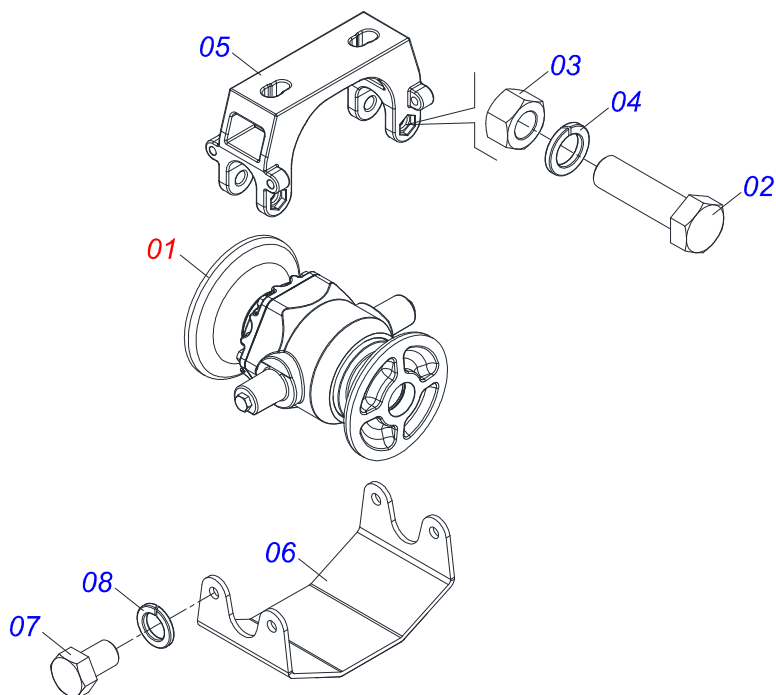

Item	Código	Descrição	Ver Pág.	QT
01	0501059733	MANCAL AGRICOLA DMO 262 X 1.5/8	12	01
02	0503010762	PARAFUSO 5/8 UNC X 3.1/2 CS G.5 ZN		02
03	0503010013	PORCA SEXTAVADA 5/8 UNC G.5 ZN		02
04	0503010027	ARRUELA PRESSAO 5/8 ZN		02
05	0502012626	SUPORTE MANCAL OSCILANTE CENTRAL		01
06	0501213922	CAPA MANCAL OSCILANTE		01
07	0503010834	PARAFUSO 1/2 UNC X 1 C S G.5 ZN		04
08	0503010019	ARRUELA PRESSAO 1/2		04