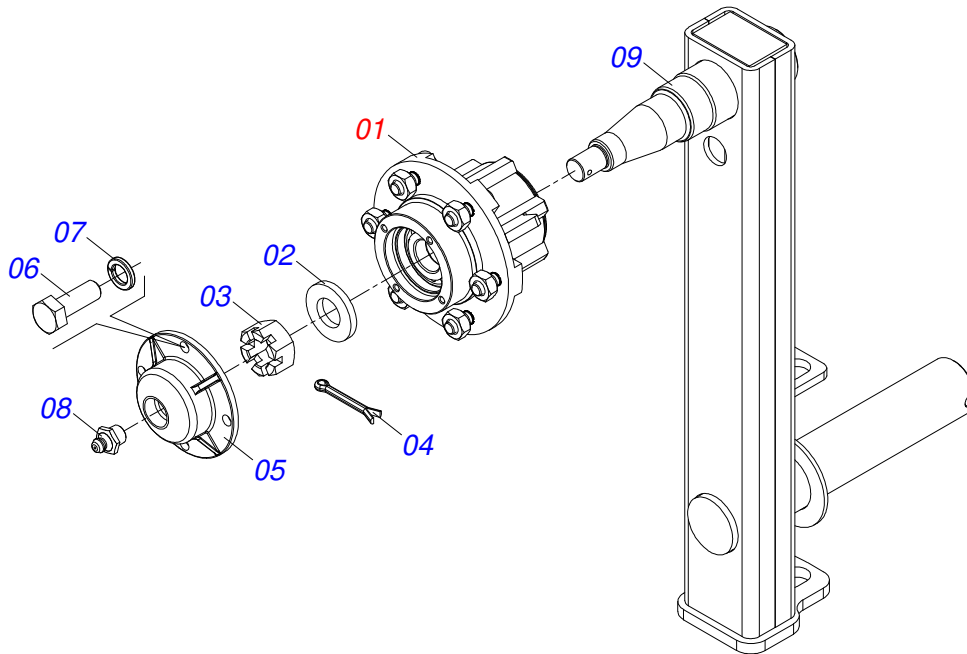

Item	Código	Descrição	Ver Pág.	QT
01	0501051142	CAIXA RODADO COM ROLAMENTO	5	01
02	0501016545	ARRUELA LISA 26 X 50 X 6,30		01
03	0503030009	PORCA CASTELO 1 UNS 14 FPP X 22		01
04	0503010018	CONTRAPINO 5/32" X 1.1/2"		01
05	0502020591	TAMPA PROTETORA		01
06	0503010358	PARAFUSO 5/16 UNC X 7/8 C S G.5		04
07	0503011444	ARRUELA PRESSAO 5/16		04
08	0503010002	GRAXEIRA 1800		01
09	0501069088	SUPORTE RODADO DIREITO MM		01