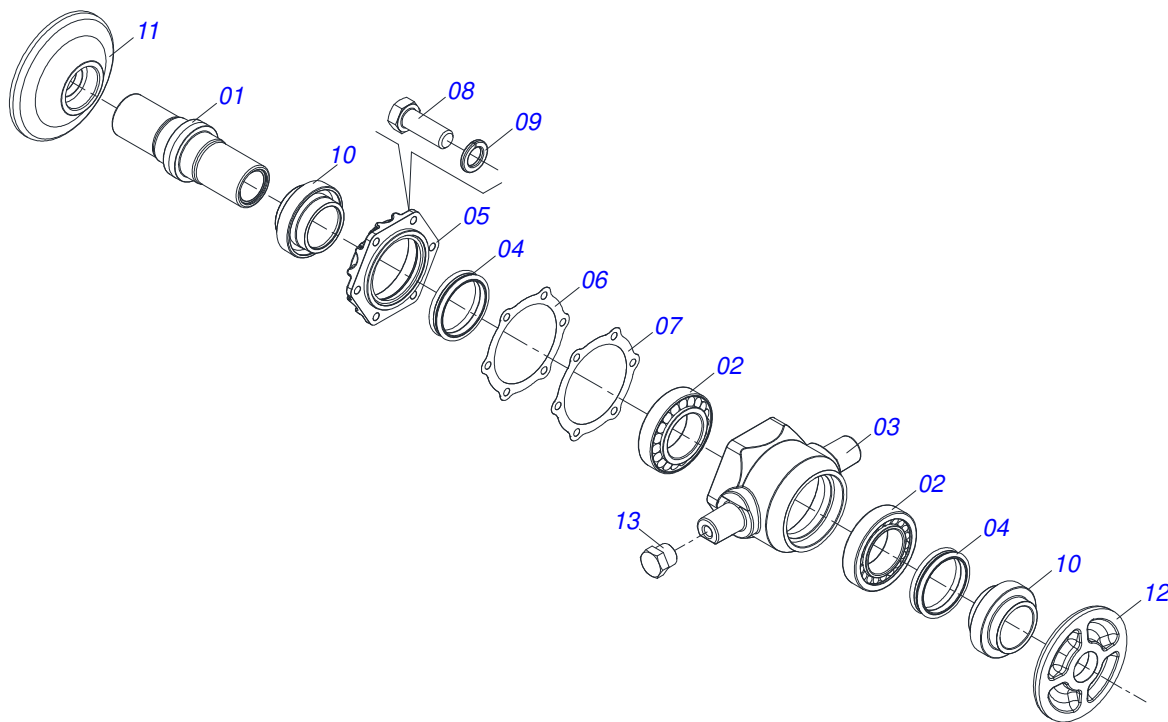

Item	Código	Descrição	Ver Pág.	QT
01	0502010900	EIXO CM/DM		01
02	0503010005	ROLAMENTO 32212 IMPORTADO		02
03	0502020691	CAIXA MANCAL AGRICOLA OSCILANTE		01
04	0503030027	RETENTOR LP JB-255		02
05	0502020161	TAMPA CAIXA DM MRO-225 1.5/8		01
06	0503030030	JUNTA VEDACAO 142 X 113,2 X 0,3		02
07	0503030685	JUNTA VEDACAO 142 X 113,2 X 0,1		01
08	0503010237	PARAFUSO 3/8 UNC X 1 C S G.5		06
09	0503011443	ARRUELA PRESSAO 3/8		06
10	0502010735	PORTA RETENTOR COM BUCHA		02
11	0502040239	ENCOSTO EXTERNO DOS DISCOS		01
12	0502040240	ENCOSTO INTERNO DOS DISCOS		01
13	0503010856	BUJAO R 3/8 BSPT		02