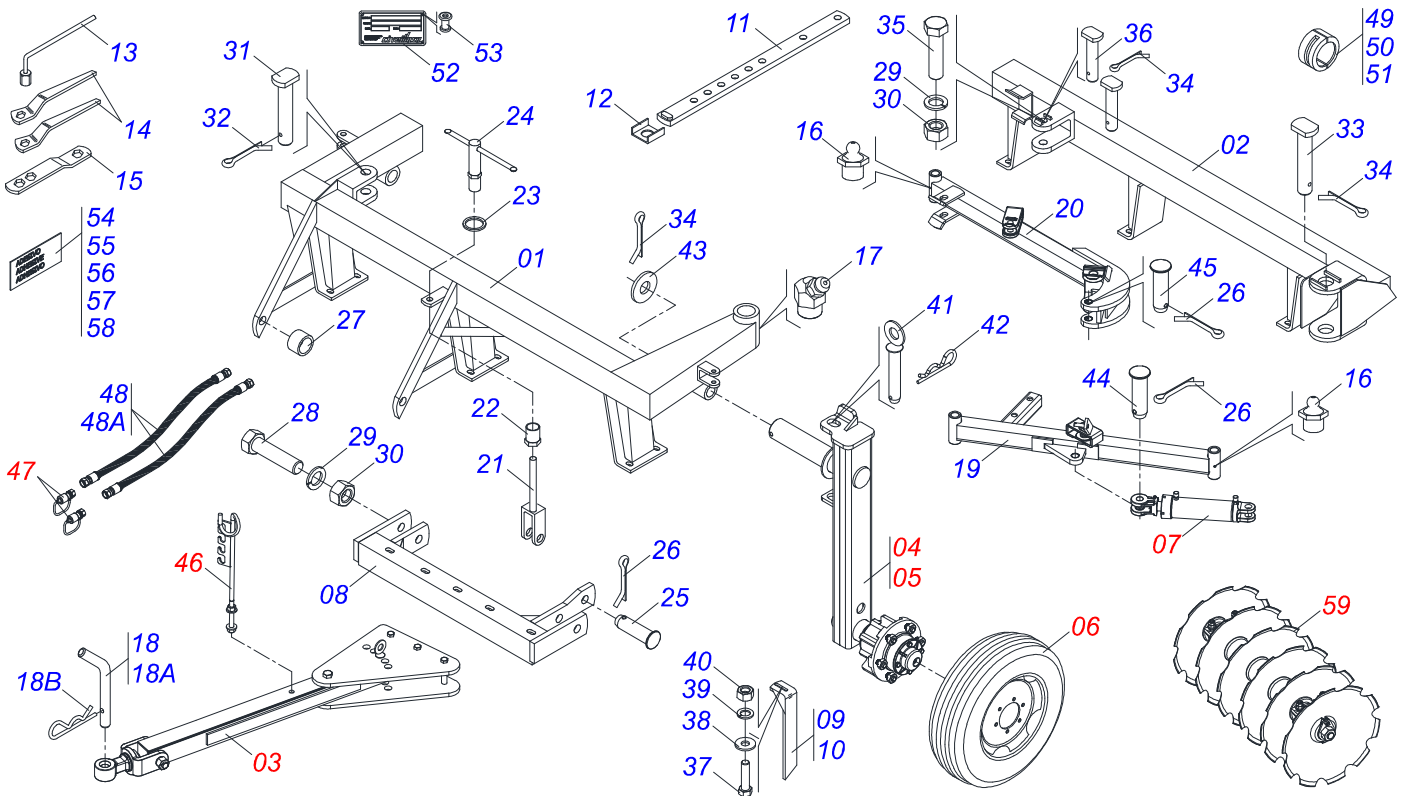

Item	Código	Descrição	Ver Pág.	12	14	16	18	20
01	0521064601	CHASSI DIANTEIRO - 12D		01	00	00	00	00
01.	0521064633	CHASSI DIANTEIRO - 14D		00	01	00	00	00
01..	0521064627	CHASSI DIANTEIRO - 16D		00	00	01	00	00
01...	0521064629	CHASSI DIANTEIRO - 18D		00	00	00	01	00
01....	0521064631	CHASSI DIANTEIRO - 20D		00	00	00	00	01
02	0521064602	CHASSI TRASEIRO - 12D		01	00	00	00	00
02.	0521064634	CHASSI TRASEIRO - 14D		00	01	00	00	00
02..	0521064628	CHASSI TRASEIRO - 16D		00	00	01	00	00
02...	0521064630	CHASSI TRASEIRO - 18D		00	00	00	01	00
02....	0521064632	CHASSI TRASEIRO - 18D		00	00	00	00	01
03	0501042816	BARRA TRACIONADORA COMPLETA	2	01	01	01	01	01
04	0501051632	RODADO DIREITO SEM PNEU	3	01	01	01	01	01
05	0501051633	RODADO ESQUERDO SEM PNEU	4	01	01	01	01	01
06	0503060094	RODA COM PNEU 600 X 16-6L COMPLETO	6	02	02	02	02	02
07	0511058424	CILINDRO HIDRAULICO 44,45 X 85,7 X 514 X 206	7	01	01	01	01	01
08	0501065547	BARRA ENGATE - 12		01	00	00	00	00
08.	0501065548	BARRA ENGATE - 16		00	00	01	00	00
08..	0501065549	BARRA ENGATE - 14/18/20		00	01	00	01	01
09	0501064168	LIMPADOR DIANTEIRO		03	04	04	04	05
10	0501064167	LIMPADOR TRASEIRO		03	04	04	04	05
11	0501064196	BARRA REGULAGEM		01	00	00	00	00
11.	0501064198	BARRA REGULAGEM		00	01	00	00	00
11..	0501064197	BARRA REGULAGEM		00	00	01	01	01
12	0501011649	U 30 X 80 X 3/16 X 76		01	01	01	01	01
13	0503016140	CHAVE 3/4 CABO CILINDRO		01	01	01	01	01
14	0501011431	CHAVE 1.3/4 CABO CHATO		02	02	02	02	02
15	0511018451	CHAVE UNIVERSAL 5/8 X 3/4 X 1		01	01	01	01	01
16	0503010002	GRAXEIRA 1800		02	02	02	05	05
17	0503010003	GRAXEIRA 1845 3/8		01	01	01	01	01
18	0501040343	PINO ENGATE COMPLETO		01	01	01	01	01
18A	0501010523	PINO ENGATE		01	01	01	01	01
18B	0503031035	CUPILHA 6 X 88		01	01	01	01	01
19	0501062507	BARRA ESTABILIZADORA DIANTEIRA 18 A 24		00	00	01	01	01