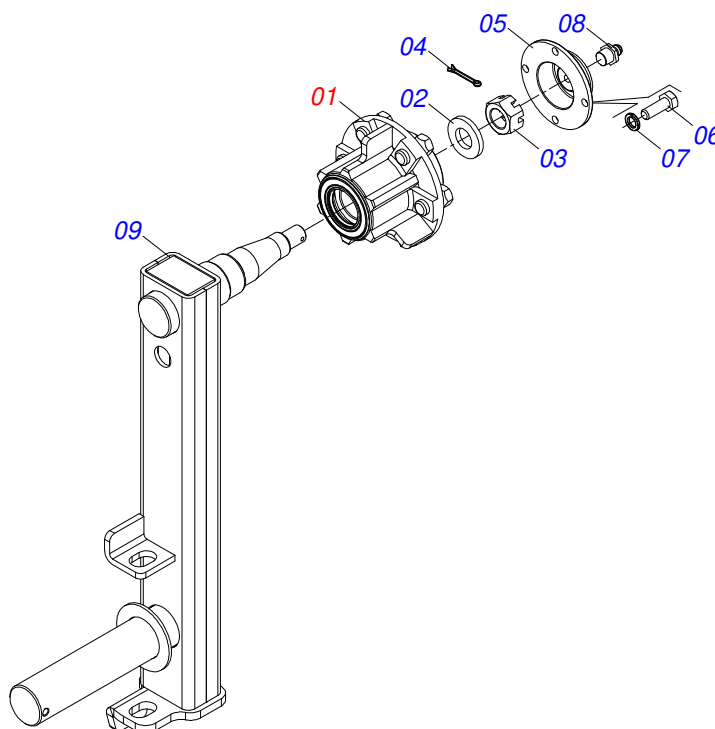

Item	Código	Descrição	Ver Pág.	QT
01	0501051142	CAIXA RODADO COM ROLAMENTO	5	01
02	0501016545	ARRUELA LISA 26 X 50 X 6,30		01
03	0503030009	PORCA CASTELO 1 UNS 14 FPP X 22		01
04	0503010018	CONTRAPINO 5/32" X 1.1/2"		01
05	0502020591	TAMPA PROTETORA		01
06	0503010358	PARAFUSO 5/16 UNC X 7/8 C S G.5		04
07	0503011444	ARRUELA PRESSAO 5/16		04
08	0503010002	GRAXEIRA 1800		01
09	0501069089	SUPORTE RODADO ESQUERDO		01