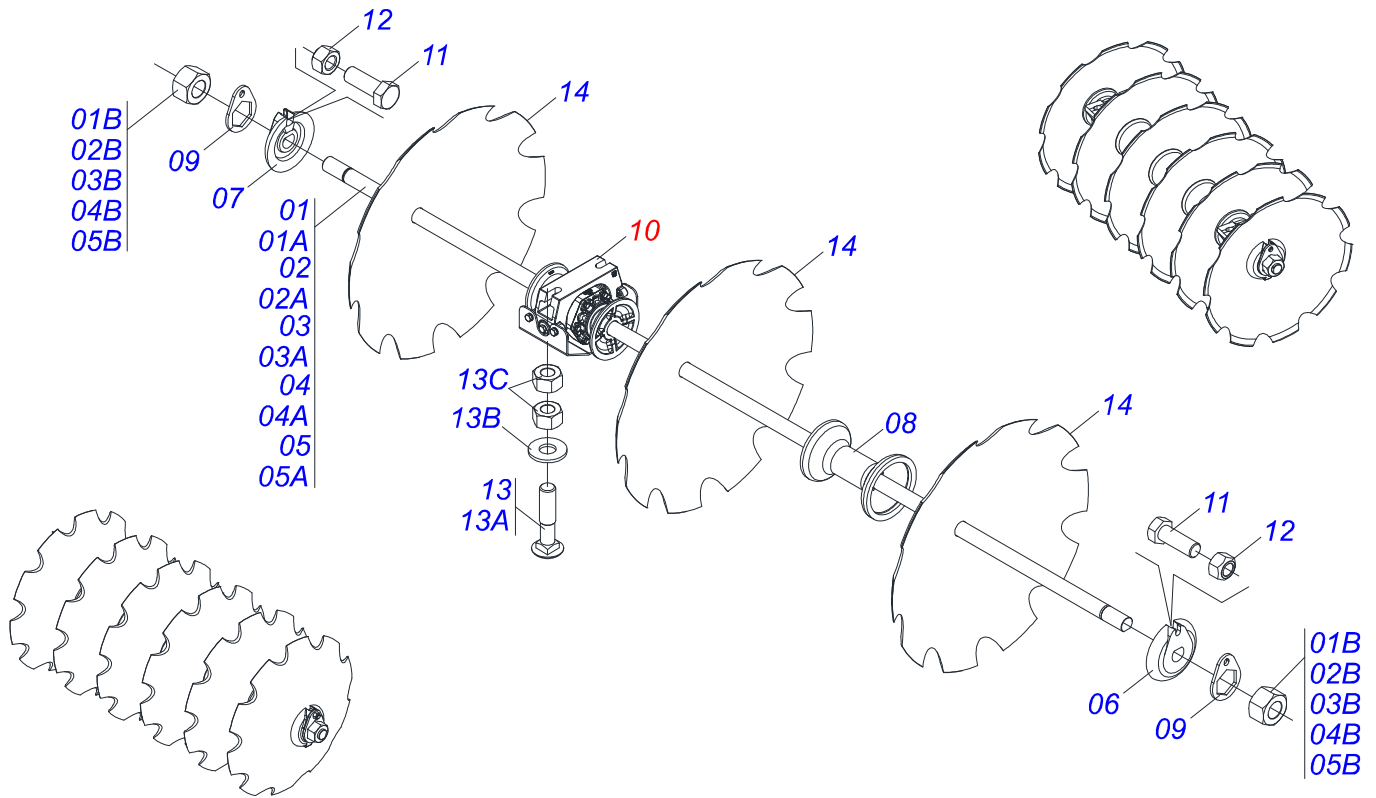

Item	Código	Descrição	Ver Pág.	12	14	16	18	20
01	0501046856	EIXO 1.5/8 7FPP X 1510 PORCAS 2.3/4		02	00	00	00	00
01A	0501019012	EIXO 1.5/8 7FPP X 1510		01	00	00	00	00
01B	0502040640	PORCA 1.5/8 7 FPP SEXTAVADO 2.3/4 ZN		02	00	00	00	00
02	0501046859	EIXO 1.5/8 7FPP X 1780 PORCAS 2.3/4		00	02	00	00	00
02A	0501015631	EIXO 1.5/8 7FPP X 1780		00	01	00	00	00
02B	0502040640	PORCA 1.5/8 7 FPP SEXTAVADO 2.3/4 ZN		00	02	00	00	00
03	0501046861	EIXO 1.5/8 7FPP X 2050 PORCAS 2.3/4		00	00	02	00	00
03A	0501019015	EIXO 1.5/8 7FPP X 2050		00	00	01	00	00
03B	0502040640	PORCA 1.5/8 7 FPP SEXTAVADO 2.3/4 ZN		00	00	02	00	00
04	0501046811	EIXO 1.5/8 7FPP X 970 PORCAS 2.3/4		00	00	00	02	00
04A	0501019013	EIXO 1.5/8 7FPP X 970		00	00	00	01	00
04B	0502040640	PORCA 1.5/8 7 FPP SEXTAVADO 2.3/4 ZN		00	00	00	02	00
05	0501046854	EIXO 1.5/8 7FPP X 1240 PORCAS 2.3/4		00	00	00	02	04
05A	0501019016	EIXO 1.5/8 7FPP X 1240		00	00	00	01	01
05B	0502040640	PORCA 1.5/8 7 FPP SEXTAVADO 2.3/4 ZN		00	00	00	02	02
06	0502011047	TRAVA EIXO INTERNO 1.5/8		02	02	02	04	04
07	0502011048	TRAVA EIXO EXTERNO 1.5/8		02	02	02	04	04
08	0502010703	SEPARADOR 263 X 1.5/8		06	08	08	06	08
09	0511014339	TRAVA PORCA 1.5/8 SEXTAVADO 71,0/71,5 GA		04	04	04	08	08
10	0511048375	MANCAL AGRICOLA DMO 262 X 1.5/8 COM 11 SUPORTE/PROTECAO		04	04	06	08	08
11	0503011267	PARAFUSO 5/8 UNC X 1.1/2 C S G.5 ZN		04	04	04	08	08
12	0503012412	PORCA SEXTAVADA AUTOTRAVANTE 5/8" UNC G.5 ZN		04	04	04	08	08
13	0521047424	CONJUNTO PARAFUSO 3/4 X 3 MANCAL DMO		08	08	12	16	16
13A	0501010500	PARAFUSO 3/4 UNC X 3 CS G.5 ZN		08	08	12	16	16
13B	0501010322	ARRUELA LISA 20,50 X 46 X 4,00 ZN		08	08	12	16	16
13C	0503012183	PORCA SEXTAVADA 3/4 UNC G.5		16	16	24	32	32
14	0602033005	DR 26 X 6,00 C90AF04FR1.11/16 10R		12	14	16	18	20
14.	0602037004	DR 28 X 6,00 C102AF04FR1.11/16 10R		12	14	16	18	20
14..	0602037006	DR 28 X 7,50 C102AF04FR1.11/16 10R		12	14	16	18	20