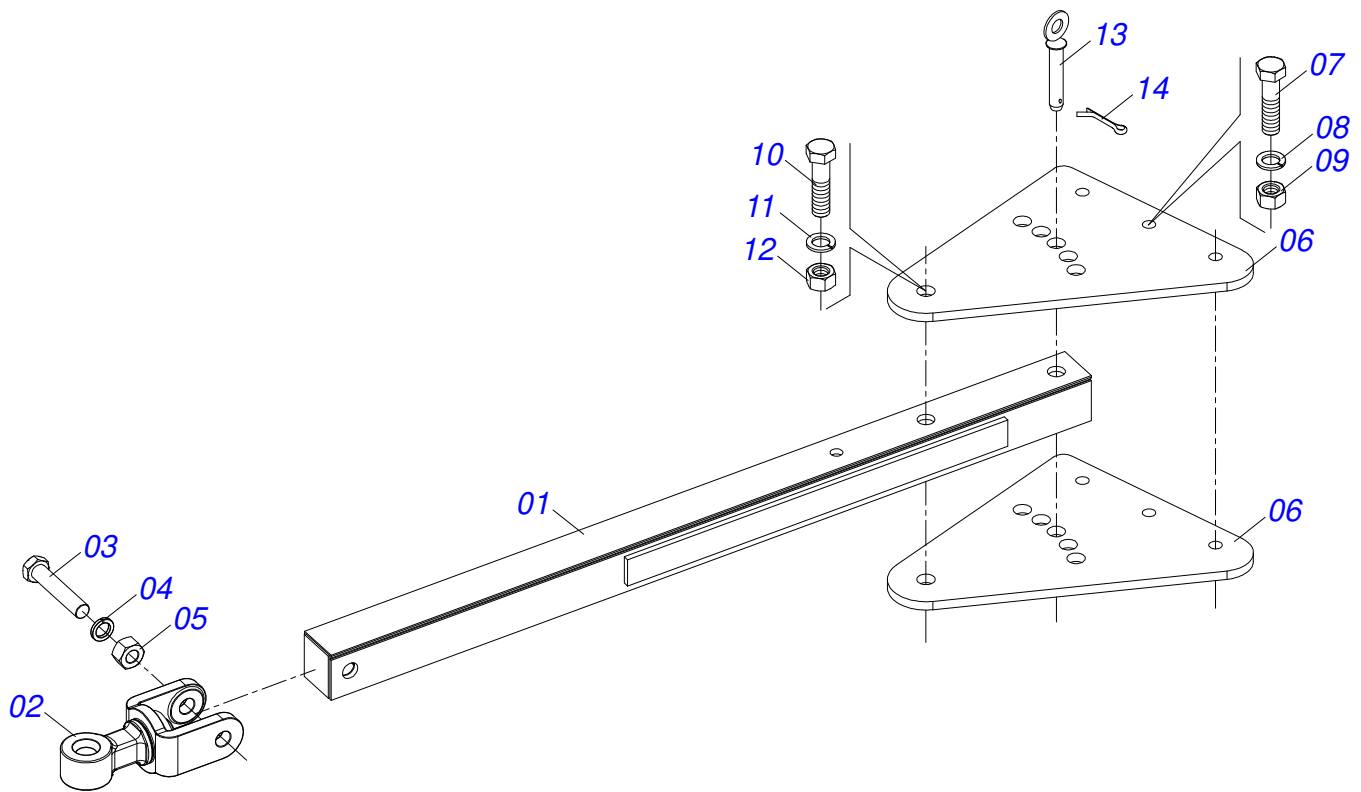

Item	Código	Descrição	Ver Pág.	QT
01	0501060188	BARRA TRACAO 1400		01
02	0521061775	ENGATE AO TRATOR		01
03	0501010060	PARAFUSO 1 UNC X 6.1/2 C S G.5		01
04	0503011438	ARRUELA PRESSAO 1		01
05	0501010059	PORCA SEXTAVADA 1 UNC (PESADA) G.5 ZN		01
06	0501010241	PLACA SUPERIOR/INFERIOR		02
07	0503011198	PARAFUSO 3/4 UNC X 6 CS G.5		03
08	0503011442	ARRUELA PRESSAO 3/4 SA		03
09	0503010014	PORCA SEXTAVADA 3/4 UNC (PESADA) G.5 ZN		03
10	0501010191	PARAFUSO 1 UNC X 6 C S G.5 ZN		01
11	0503011438	ARRUELA PRESSAO 1		01
12	0501010059	PORCA SEXTAVADA 1 UNC (PESADA) G.5 ZN		01
13	0501068993	EIXO JUNCAO 25,40 X 140 COM ARRANQUE		01
14	0503010571	CONTRAPINO 1/4 X 1.1/2		01