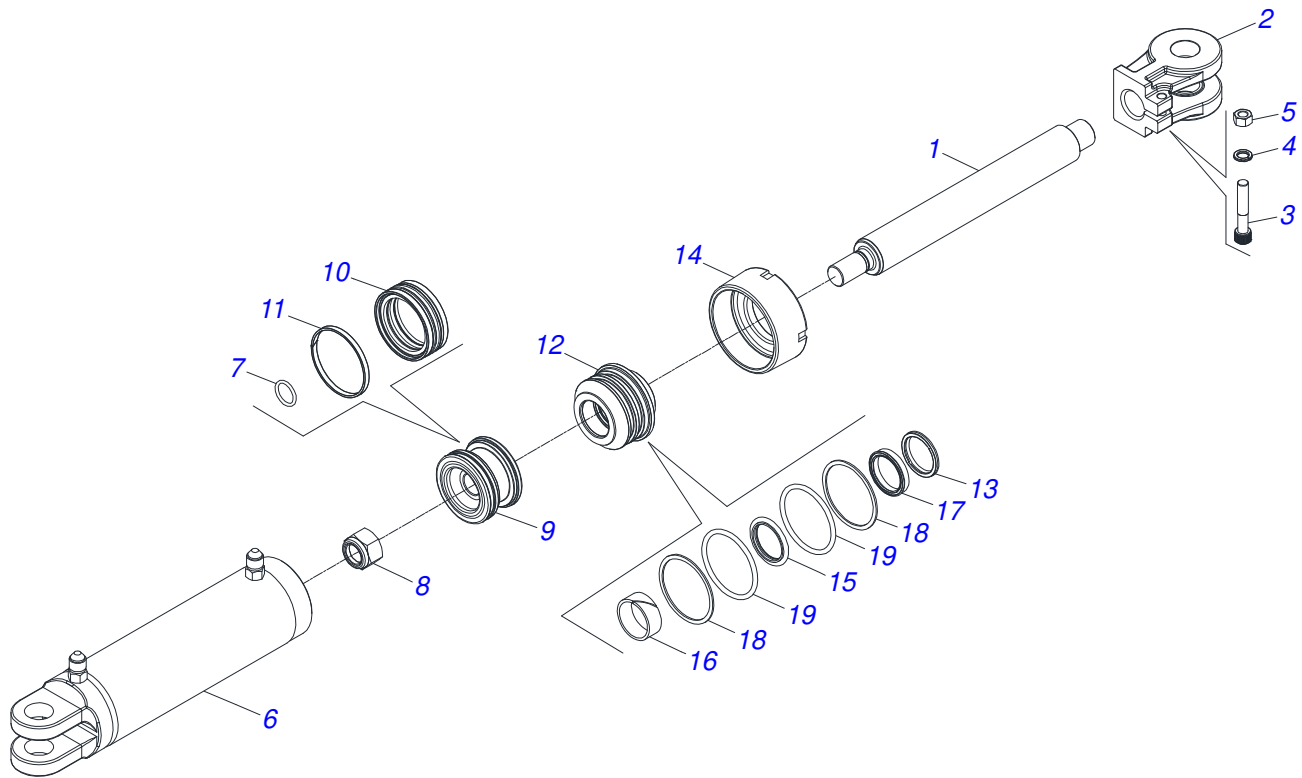

Item	Código	Descrição	Ver Pág.	QT
01	0503010065	PNEU 6.00X 16 - 6LONAS		01
02	0503010068	CAMARA AR 6.00 X 16		01
03	0503010894	RODA 4,50X16X118X6F16,5X152,4		01

Item	Código	Descrição	Ver Pág.	QT
01	0521010421	EXTENSOR CILINDRO HIDRAULICO 44,45 X 396		01
02	0502040747	GARFO 32,54		01
03	0503011094	PARAFUSO 3/8 UNC X 2 C C S I 12.9		01
04	0503010025	ARRUELA PRESSAO 3/8 ZN		01
05	0503010026	PORCA SEXTAVADA 3/8 UNC G.5 ZN		01
06	0511063257	CAMISA 85,7 X 313		01
07	0503010042	ANEL O RING 2-214 N 3006-9B 1G05116		01
08	0503010063	PORCA SEXTAVADO AUTOTRAVANTE COM NYLON 1 UNS ALTA G.5 ZN		01
09	0571019710	EMBOLO 44,45 X 85,72 CILINDRO HIDRAULICO		01
10	0503017935	ANEL ZW 008500260 AGEL		01
11	0503018144	ANEL GUIA 6W6-3375-250		01
12	0571019711	SUPORTE ANEIS 44,45 X 85,72		01
13	0503010761	ANEL RASPADOR		01
14	0571019709	TAMPA MOVEL 85,72		01
15	0503017936	ANEL OD 044405200171D-BR AGEL		01
16	0503017938	ANEL GUIA W2-2000-750 (1734)		01
17	0503017937	GAXETA 1870-1750-375-B POLYMAX		01
18	0503017940	ANEL BACK-UP 8-337		02
19	0503017939	ANEL O RING 2-337 N 3006-9B		02