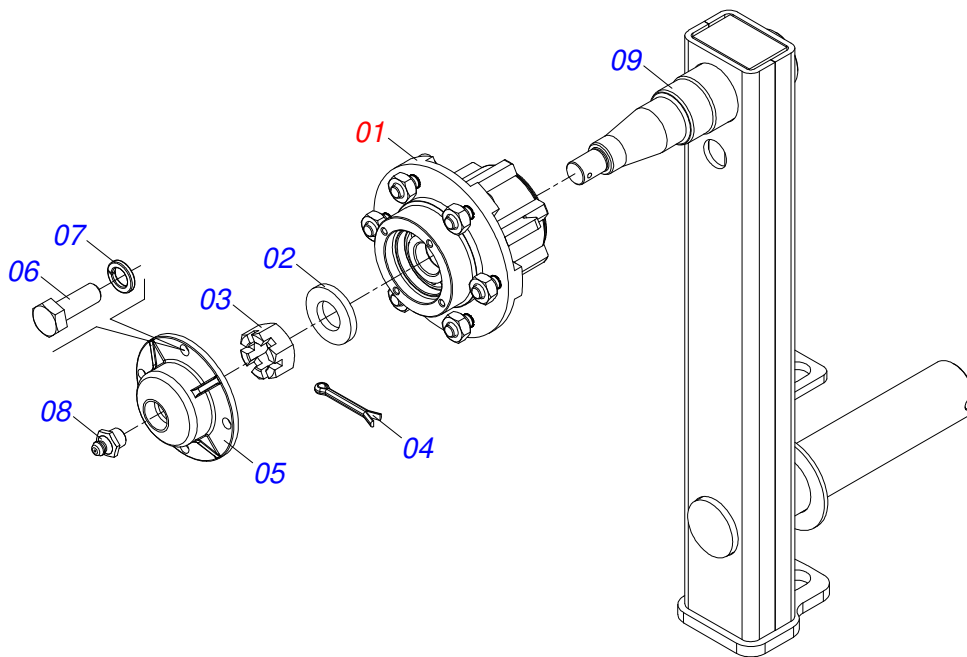

Item	Código	Descrição	Ver Pág.	QT
01	0501051142	CAIXA RODADO COM ROLAMENTO	5	01
02	0501016545	ARRUELA LISA 26 X 50 X 6,30		01
03	0503030009	PORCA CASTELO 1 UNS 14 FPP X 22		01
04	0503010018	CONTRAPINO 5/32" X 1.1/2"		01
05	0502020591	TAMPA PROTETORA		01
06	0503010358	PARAFUSO 5/16 UNC X 7/8 C S G.5		04
07	0503011444	ARRUELA PRESSAO 5/16		04
08	0503010002	GRAXEIRA 1800		01
09	0501069088	SUPORTE RODADO DIREITO MM		01