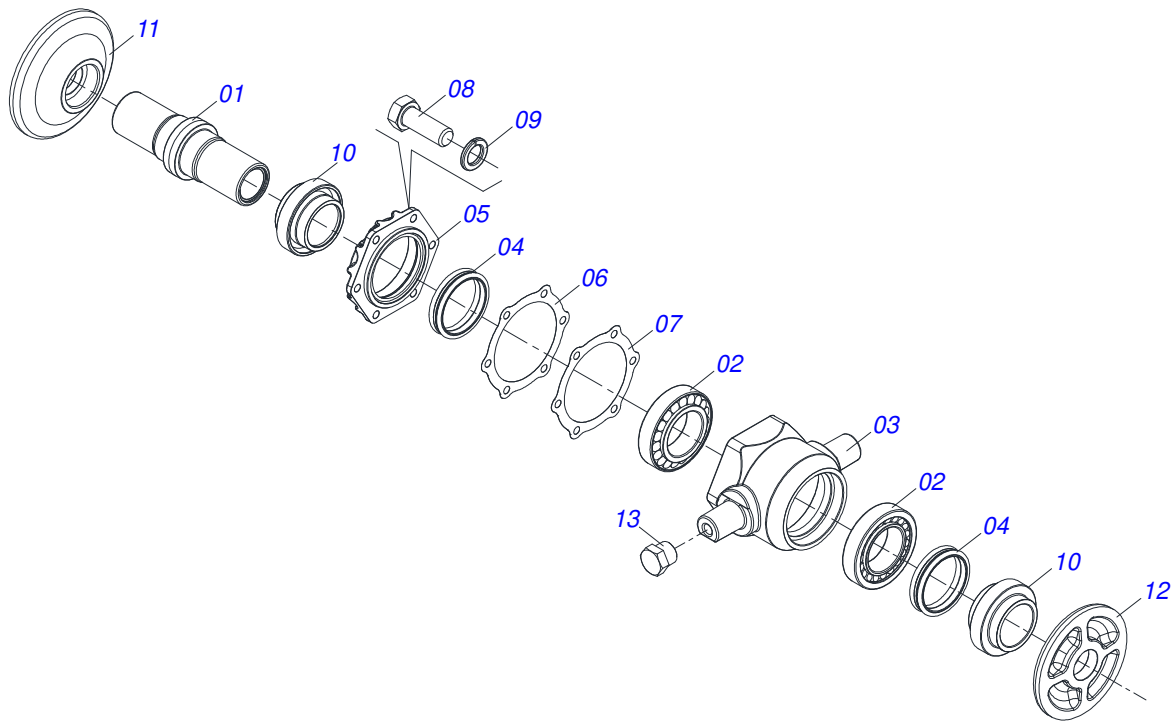

Item	Código	Descrição	Ver Pág.	QT
01	0502010900	EIXO CM/DM		01
02	0503010005	ROLAMENTO 32212 IMPORTADO		02
03	0502020691	CAIXA MANCAL AGRICOLA OSCILANTE		01
04	0503030027	RETENTOR LP JB-255		02
05	0502020161	TAMPA CAIXA DM MRO-225 1.5/8		01
06	0503030030	JUNTA VEDACAO 142 X 113,2 X 0,3		02
07	0503030685	JUNTA VEDACAO 142 X 113,2 X 0,1		01
08	0503010237	PARAFUSO 3/8 UNC X 1 C S G.5		06
09	0503011443	ARRUELA PRESSAO 3/8		06
10	0502010735	PORTA RETENTOR COM BUCHA		02
11	0502040239	ENCOSTO EXTERNO DOS DISCOS		01
12	0502040240	ENCOSTO INTERNO DOS DISCOS		01
13	0503010856	BUJAO R 3/8 BSPT		02