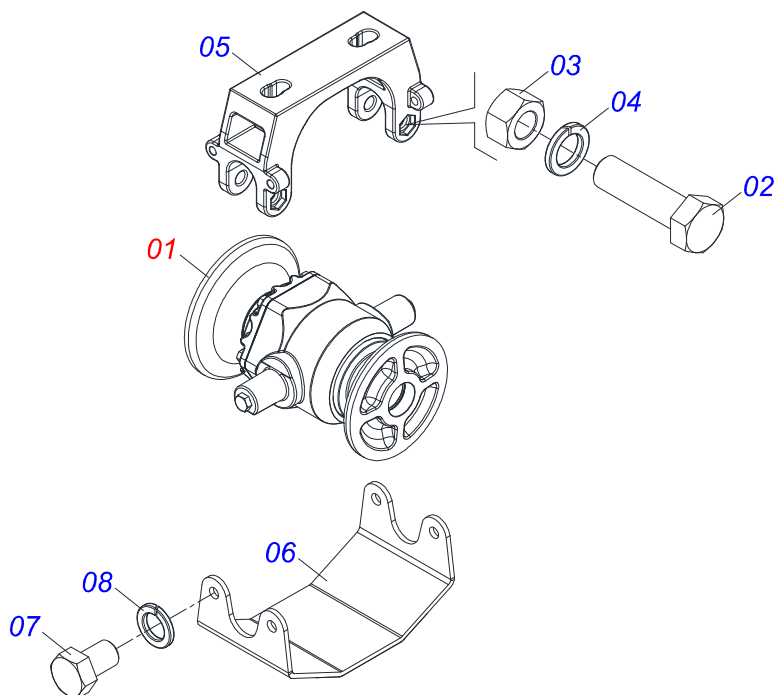

Item	Código	Descrição	Ver Pág.	QT
01	0501059733	MANCAL AGRICOLA DMO 262 X 1.5/8	10	01
02	0503010762	PARAFUSO 5/8 UNC X 3.1/2 CS G.5 ZN		02
03	0503010013	PORCA SEXTAVADA 5/8 UNC G.5 ZN		02
04	0503010027	ARRUELA PRESSAO 5/8 ZN		02
05	0502012626	SUPORTE MANCAL OSCILANTE CENTRAL		01
06	0501213922	CAPA MANCAL OSCILANTE		01
07	0503010834	PARAFUSO 1/2 UNC X 1 C S G.5 ZN		04
08	0503010019	ARRUELA PRESSAO 1/2		04