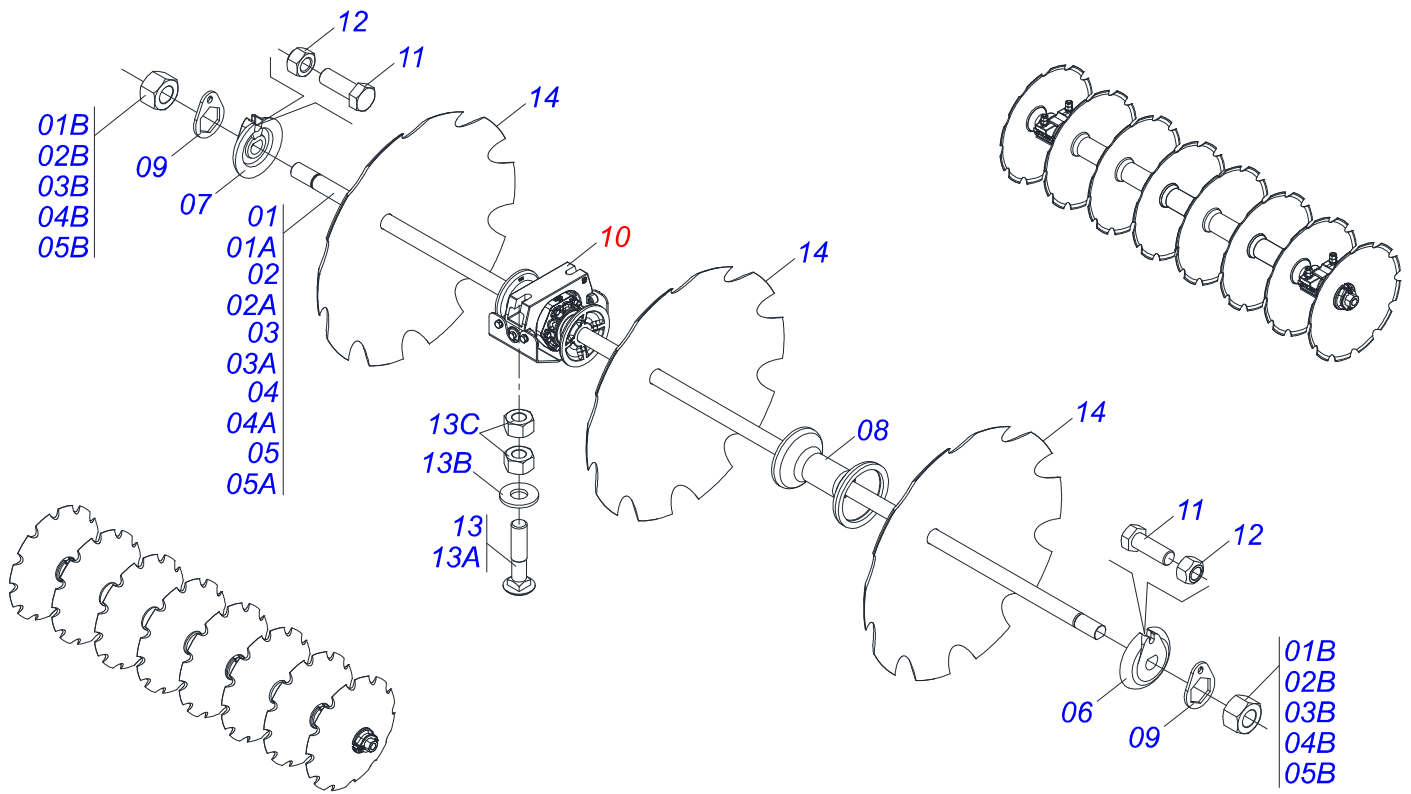

Item	Código	Descrição	Ver Pág.	12	14	16	18	20
01	0501046856	EIXO 1.5/8 7FPP X 1510 PORCAS 2.3/4		02	00	00	00	00
01A	0501019012	EIXO 1.5/8 7FPP X 1510		01	00	00	00	00
01B	0502040640	PORCA 1.5/8 7 FPP SEXTAVADO 2.3/4 ZN		02	00	00	00	00
02	0501046859	EIXO 1.5/8 7FPP X 1780 PORCAS 2.3/4		00	02	00	00	00
02A	0501015631	EIXO 1.5/8 7FPP X 1780		00	01	00	00	00
02B	0502040640	PORCA 1.5/8 7 FPP SEXTAVADO 2.3/4 ZN		00	02	00	00	00
03	0501046861	EIXO 1.5/8 7FPP X 2050 PORCAS 2.3/4		00	00	02	00	00
03A	0501019015	EIXO 1.5/8 7FPP X 2050		00	00	01	00	00
03B	0502040640	PORCA 1.5/8 7 FPP SEXTAVADO 2.3/4 ZN		00	00	02	00	00
04	0501046811	EIXO 1.5/8 7FPP X 970 PORCAS 2.3/4		00	00	00	02	00
04A	0501019013	EIXO 1.5/8 7FPP X 970		00	00	00	01	00
04B	0502040640	PORCA 1.5/8 7 FPP SEXTAVADO 2.3/4 ZN		00	00	00	02	00
05	0501046854	EIXO 1.5/8 7FPP X 1240 PORCAS 2.3/4		00	00	00	02	04
05A	0501019016	EIXO 1.5/8 7FPP X 1240		00	00	00	01	01
05B	0502040640	PORCA 1.5/8 7 FPP SEXTAVADO 2.3/4 ZN		00	00	00	02	02
06	0502011047	TRAVA EIXO INTERNO 1.5/8		02	02	02	04	04
07	0502011048	TRAVA EIXO EXTERNO 1.5/8		02	02	02	04	04
08	0502010703	SEPARADOR 263 X 1.5/8		06	08	08	06	08
09	0511014339	TRAVA PORCA 1.5/8 SEXTAVADO 71,0/71,5 GA		04	04	04	08	08
10	0511048375	MANCAL AGRICOLA DMO 262 X 1.5/8 COM 9 SUPORTE/PROTECAO		04	04	06	08	08
11	0503011267	PARAFUSO 5/8 UNC X 1.1/2 C S G.5 ZN		04	04	04	08	08
12	0503012412	PORCA SEXTAVADA AUTOTRAVANTE 5/8" UNC G.5 ZN		04	04	04	08	08
13	0521047424	CONJUNTO PARAFUSO 3/4 X 3 MANCAL DMO		08	08	12	16	16
13A	0501010500	PARAFUSO 3/4 UNC X 3 CS G.5 ZN		08	08	12	16	16
13B	0501010322	ARRUELA LISA 20,50 X 46 X 4,00 ZN		08	08	12	16	16
13C	0503012183	PORCA SEXTAVADA 3/4 UNC G.5		16	16	24	32	32
14	0602037004	DR 28 X 6,00 C102AF04FR1.11/16 10R		12	14	16	18	20
14.	0602037006	DR 28 X 7,50 C102AF04FR1.11/16 10R		12	14	16	18	20
14..	0602033005	DR 26 X 6,00 C90AF04FR1.11/16 10R		12	14	16	18	20
14...	0602033002	DR26X4,75 C90AF04FR1.11/16 10R TATU		12	14	16	18	20