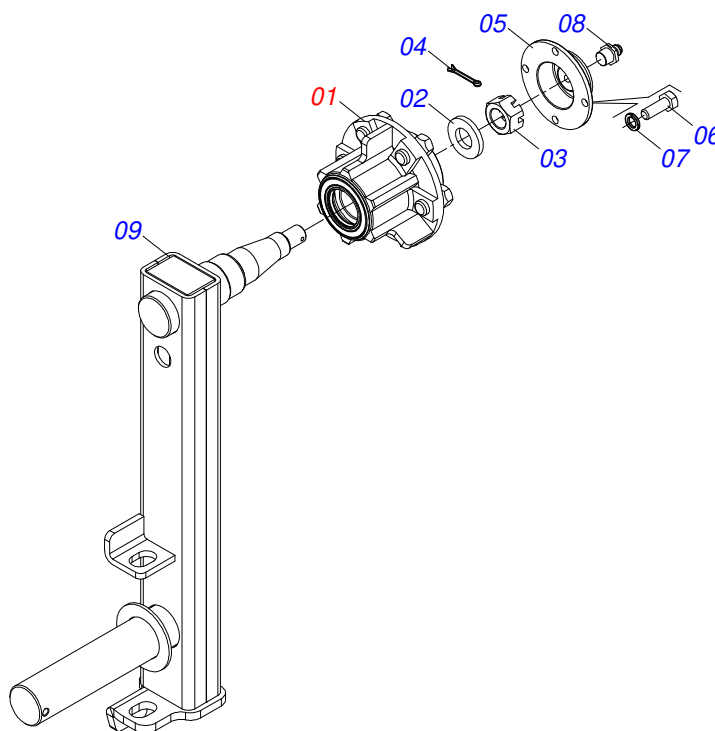

Item	Código	Descrição	Ver Pág.	QT
01	0501051142	CAIXA RODADO COM ROLAMENTO	5	01
02	0501016545	ARRUELA LISA 26 X 50 X 6,30		01
03	0503030009	PORCA CASTELO 1 UNS 14 FPP X 22		01
04	0503010018	CONTRAPINO 5/32" X 1.1/2"		01
05	0502020591	TAMPA PROTETORA		01
06	0503010358	PARAFUSO 5/16 UNC X 7/8 C S G.5		04
07	0503011444	ARRUELA PRESSAO 5/16		04
08	0503010002	GRAXEIRA 1800		01
09	0501069089	SUPORTE RODADO ESQUERDO		01