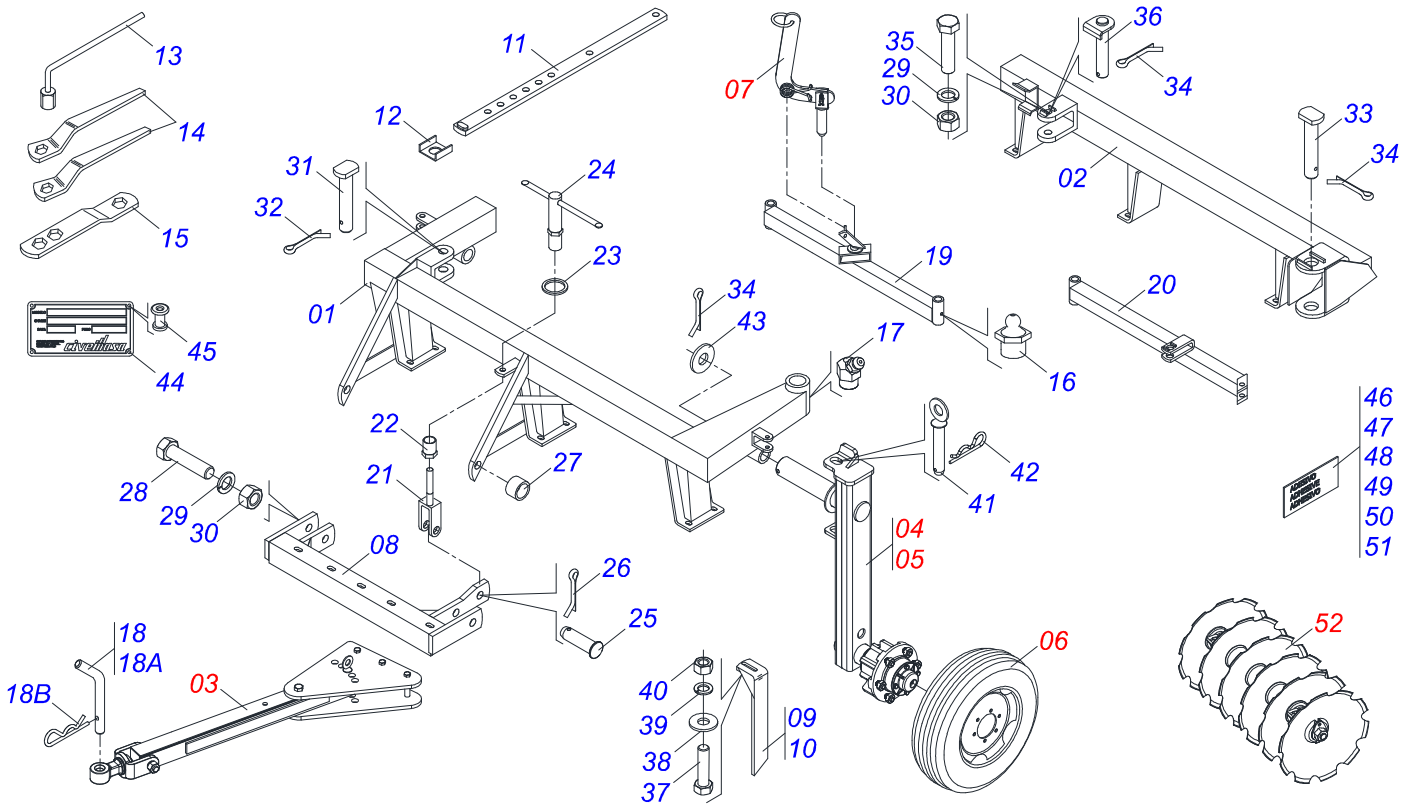

Item	Código	Descrição	Ver Pág.	12	14	16	18	20
01	0521064623	CHASSI DIANTEIRO - 12D		01	00	00	00	00
01.	0521064625	CHASSI DIANTEIRO - 14D		00	01	00	00	00
01..	0521064627	CHASSI DIANTEIRO - 16D		00	00	01	00	00
01...	0521064629	CHASSI DIANTEIRO - 18D		00	00	00	01	00
01....	0521064631	CHASSI DIANTEIRO - 20D		00	00	00	00	01
02	0521064624	CHASSI TRASEIRO - 12D		01	00	00	00	00
02.	0521064626	CHASSI TRASEIRO - 14D		00	01	00	00	00
02..	0521064628	CHASSI TRASEIRO - 16D		00	00	01	00	00
02...	0521064630	CHASSI TRASEIRO - 18D		00	00	00	01	00
02....	0521064632	CHASSI TRASEIRO - 18D		00	00	00	00	01
03	0501042816	BARRA TRACIONADORA COMPLETA	2	01	01	01	01	01
04	0501051632	RODADO DIREITO SEM PNEU	3	01	01	01	01	01
05	0501051633	RODADO ESQUERDO SEM PNEU	4	01	01	01	01	01
06	0503060094	RODA COM PNEU 600 X 16-6L COMPLETO	7	02	02	02	02	02
07	0501047858	ACIONADOR REGULADOR COMPLETO	6	01	01	01	01	01
08	0501065547	BARRA ENGATE - 12		01	00	00	00	00
08.	0501065548	BARRA ENGATE - 16		00	00	01	00	00
08..	0501065549	BARRA ENGATE - 14/18/20		00	01	00	01	01
09	0501064168	LIMPADOR DIANTEIRO		03	04	04	04	05
10	0501064167	LIMPADOR TRASEIRO		03	04	04	04	05
11	0501064196	BARRA REGULAGEM		01	00	00	00	00
11.	0501064198	BARRA REGULAGEM		00	01	00	00	00
11..	0501064197	BARRA REGULAGEM		00	00	01	01	01
12	0501011649	U 30 X 80 X 3/16 X 76		01	01	01	01	01
13	0503016140	CHAVE 3/4 CABO CILINDRO		01	01	01	01	01
14	0501011431	CHAVE 1.3/4 CABO CHATO		02	02	02	02	02
15	0511018451	CHAVE UNIVERSAL 5/8 X 3/4 X 1		01	01	01	01	01
16	0503010002	GRAXEIRA 1800		02	02	02	05	05
17	0503010003	GRAXEIRA 1845 3/8		01	01	01	01	01
18	0501040343	PINO ENGATE COMPLETO		01	01	01	01	01
18A	0501010523	PINO ENGATE		01	01	01	01	01
18B	0503031035	CUPILHA 6 X 88		01	01	01	01	01
19	0501062506	BARRA ESTABILIZADORA DIANTEIRA		00	00	01	01	01