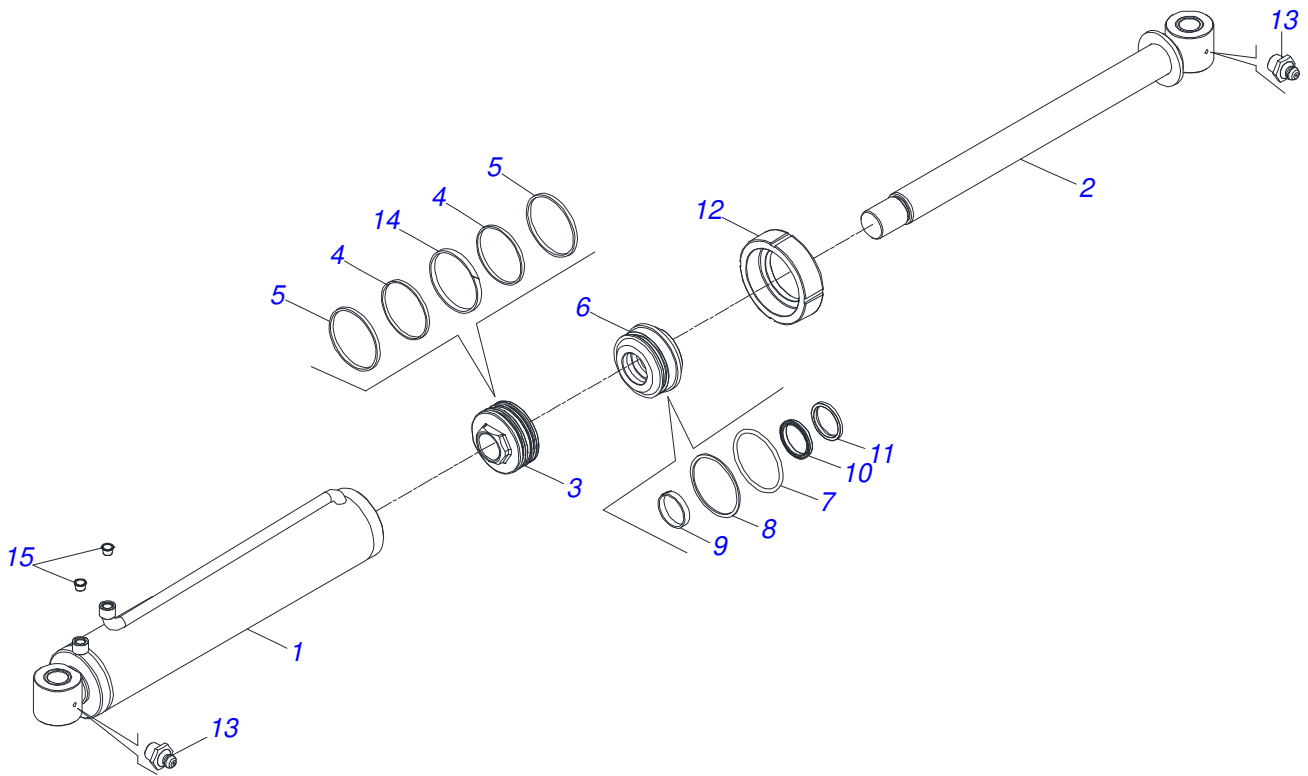

Item	Código	Descrição	Ver Pág.	QT
01	0511068001	CAMISA 127 X 783		01
02	0511068088	EXTENSOR 63,50 X 787		01
03	0502011563	EMBOLO CH 50500E 3109746		01
04	0503012593	ANEL BORRACHA CH 51700 1G05538		02
05	0503012592	ANEL TEFLON CH 51800 1G06099		02
06	0502010966	SUPORTE ANEIS 63,5 X 127		01
07	0503010351	ANEL O RING 2-425 N 3006-9B		01
08	0503011062	ANEL BACK-UP 8-425		01
09	0503010971	ANEL G.I.2.1/2X3X1/2 W2-2750-500 PK		01
10	0503010288	GAXETA 2500-2500-375-B 1G17205		01
11	0503010287	ANEL RASPADOR D-2500		01
12	0502010382	TAMPA MOVEL 127		02
13	0503012590	ANEL NYLON CH 51100A 1G31046		02
14	0503012590	ANEL NYLON CH 51100A 1G31046		01
15	0503030384	PLUG CON N-001		02