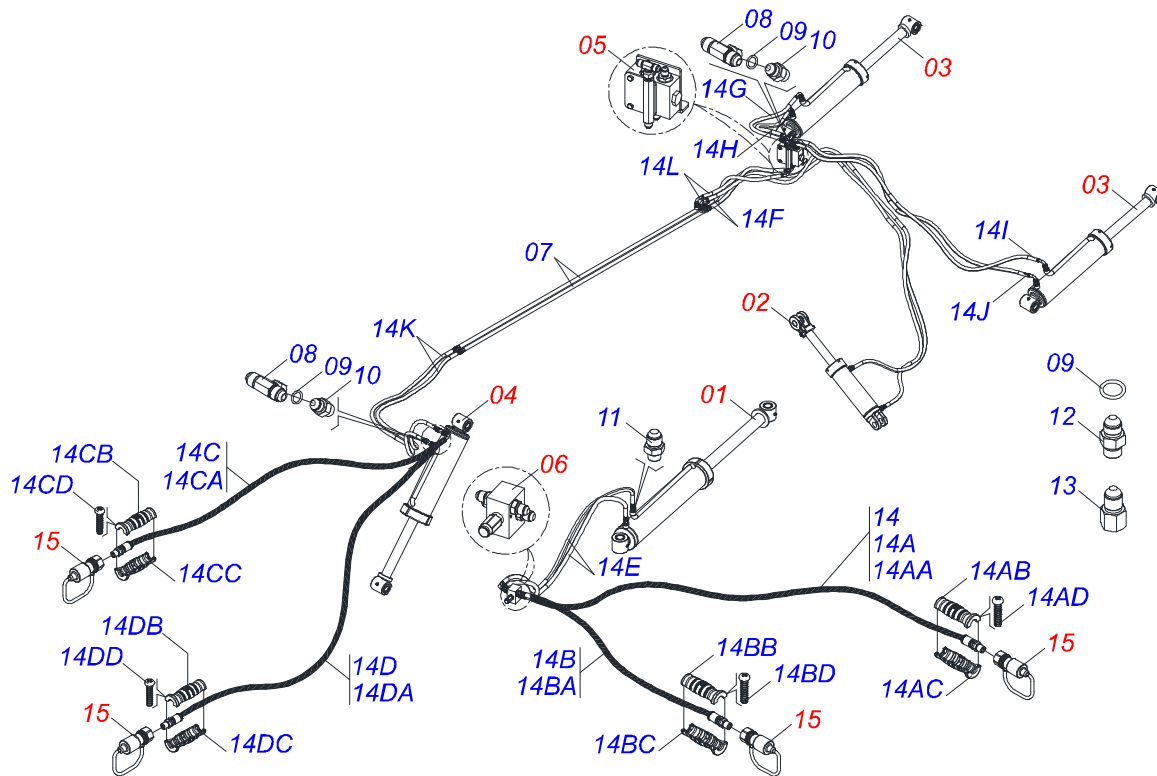

Item	Código	Descrição	Ver Pág.	QT
01	0511045489	CILINDRO HIDRAULICO 63,5 X 127 X 890 X 605	18	01
02	0511058424	CILINDRO HIDRAULICO 44,45 X 85,7 X 514 X 206	19	01
03	0521053839	CILINDRO HIDRAULICO 53,98 X 114,30 X 654 X 346	20	02
04	0521056809	CILINDRO HIDRAULICO 53,98 X 127 X 654 X 346	21	01
05	0511057534	VALVULA DIVISORA FLUXO FD524512TN66 JIC	22	01
06	0501042903	VALVULA DESCARGA COMPLETA JIC	23	01
07	0521069101	DUTO DISTRIBUIDOR OLEO 4070 03 SAIDAS R.3/4 JIC		02
08	0503037376	ADAPTADOR T COM PORCA GIRATORIA CENTRAL 3/4		02
09	0503010190	ANEL O RING 2-114 N 3006-9B		08
10	0501010617	NIPLE 3/4 NF X 3/4 NF SEXTAVADO 7/8 X 44		04
11	0501011460	NIPLE 7/8 NF X 3/4 NF SEXTAVADO 1X46 ZN		02
12	0561014252	NIPLE 3/4" UNF X 44 COM REDUCAO		02
13	0511018012	ADAPTADOR HIDRAULICO 2		02
14	0521054619	JOGO MANGUEIRAS		01
14A	0521054609	MANGUEIRA 1/2 X 5500 TR-TM ROXO/VERMELHO		01
14AA	0501080005	MANGUEIRA 1/2 X 5500 TR-TM		01
14AB	0503034491	MANOPLA MANGUEIRA HIDRAULICA (ROXO)		01
14AC	0503034495	MANOPLA MANGUEIRA HIDRAULICA (VERMELHO)		01
14AD	0503018952	PARAFUSO PLASTICO PANELA PH 2,5 X 10 ZB		06
14B	0521054611	MANGUEIRA 1/2 X 5500 TR-TM ROXO/AZUL		01
14BA	0501080005	MANGUEIRA 1/2 X 5500 TR-TM		01
14BB	0503034491	MANOPLA MANGUEIRA HIDRAULICA (ROXO)		01
14BC	0503034494	MANOPLA MANGUEIRA HIDRAULICA (AZUL)		01
14BD	0503018952	PARAFUSO PLASTICO PANELA PH 2,5 X 10 ZB		06
14C	0521054613	MANGUEIRA 3/8 X 3700 TC-TM PRETO/VERMELHO		01
14CA	0501080622	MANGUEIRA 3/8 X 3700 TC-TM		01
14CB	0503034492	MANOPLA MANGUEIRA HIDRAULICA (PRETO)		01
14CC	0503034495	MANOPLA MANGUEIRA HIDRAULICA (VERMELHO)		01
14CD	0503018952	PARAFUSO PLASTICO PANELA PH 2,5 X 10 ZB		06
14D	0521054614	MANGUEIRA 3/8 X 3700 TC-TM PRET/AZUL		01