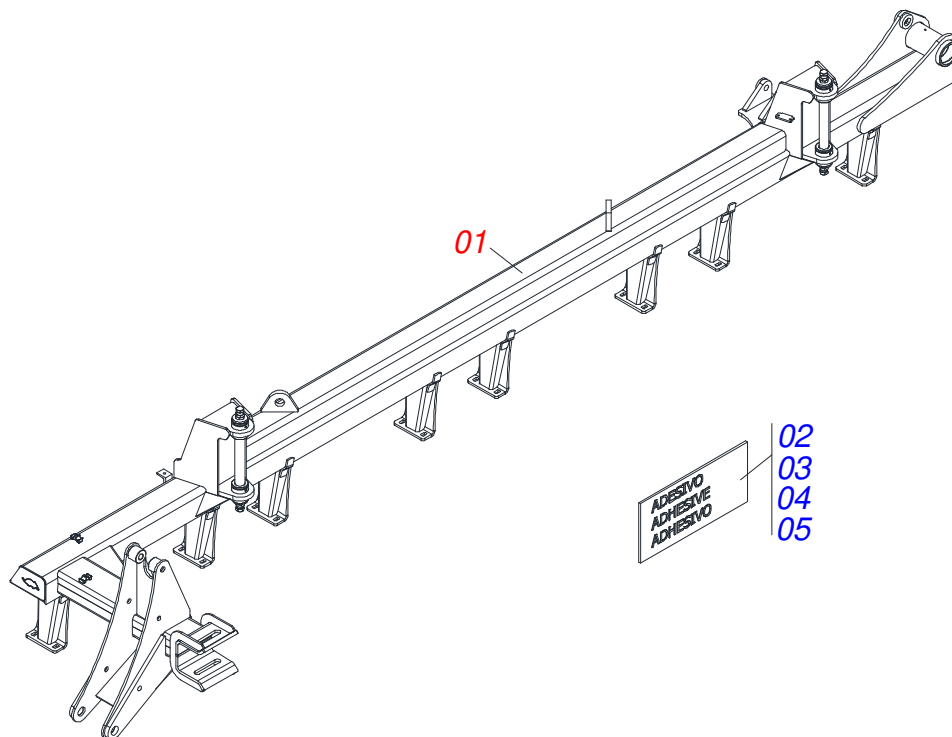

Item	Código	Descrição	Ver Pág.	QT
01	0521053838	CHASSI TRASEIRO SEMI MONTADO	5	01
02	0503034078	ETIQUETA ADESIVA PONTOS PARA ICAMENTO		02
03	0503031738	ETIQUETA ADESIVA ADVERTENCIA		02
04	0503034800	EMBLEMA GIC-TL		01
05	0503033246	EMBLEMA LOGO CIVEMASA 90 X 360		01