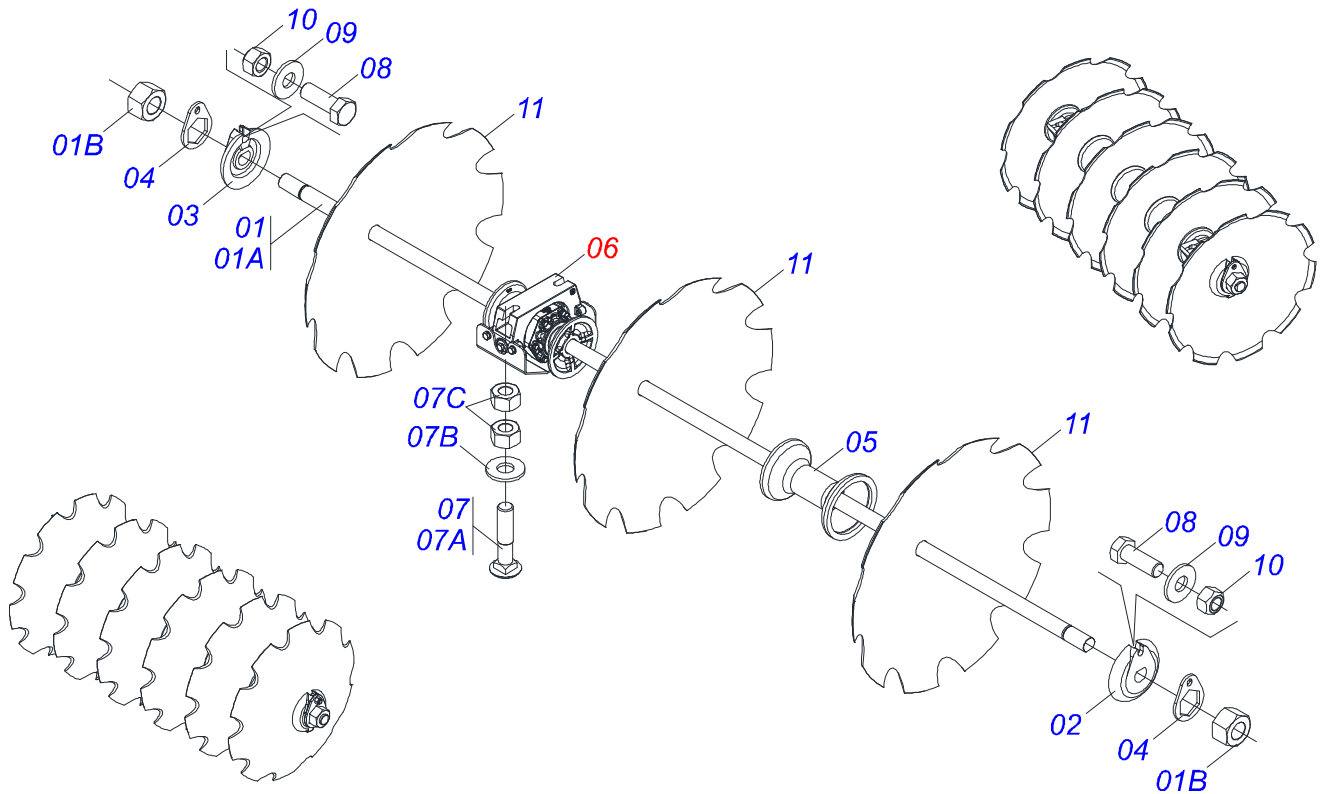

Item	Código	Descrição	Ver Pág.	QT
01	0501040361	EIXO 1.3/4 X 1520 COM PORCAS		08
01A	0501011424	EIXO 1.3/4 X 1520		01
01B	0501810333	PORCA 1.3/4 UN 7FPP SA		02
02	0502012221	TRAVA EIXO INTERNO 1.3/4		08
03	0502012222	TRAVA EIXO EXTERNO 1.3/4		08
04	0511014339	TRAVA PORCA 1.5/8 SEXTAVADO 71,0/71,5 GA		16
05	0502010400	SEPARADOR 263 COM F 1.3/4		24
06	0531045626	MANCAL AGRICOLA DMO 262 X 1.3/4 COM 26 SUPORTE/PROTECAO IMP		16
07	0521047424	CONJUNTO PARAFUSO 3/4 X 3 MANCAL DMO		32
07A	0501010500	PARAFUSO 3/4 UNC X 3 CS G.5 ZN		01
07B	0501010322	ARRUELA LISA 20,50 X 46 X 4,00 ZN		01
07C	0503012183	PORCA SEXTAVADA 3/4 UNC G.5		02
08	0503010232	PARAFUSO 5/8 UNC X 1.3/4 C S G.5 ZN		16
09	0501012140	ARRUELA LISA 16,50 X 40 X 4,00 ZN		16
10	0503012412	PORCA SEXTAVADA AUTOTRAVANTE 5/8" UNC G.5 ZN		16
11	0602037001	DR 28 X 7,5 C102AF04FR1.13/16 10REC TATU		44
11.	0602040041	DR 30 X 7,5 C105AF04FR1.13/16 10R T/CV		44