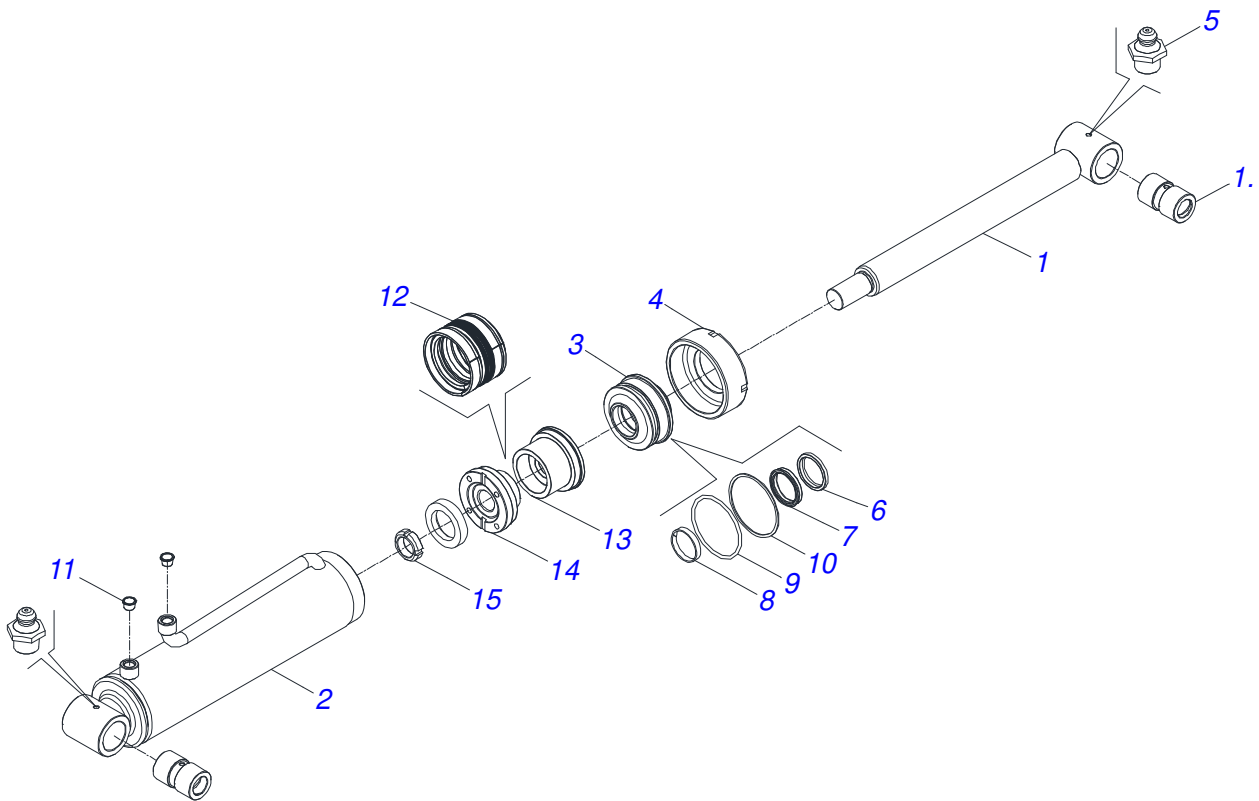

Item	Código	Descrição	Ver Pág.	QT
001	0521061684	EXTENSOR 56,98 X 590,50		01
001.	0541014557	LUVA INTENA 32,40 X 52 X 85		02
002	0521069098	CAMISA 114,30 X 500		01
003	0502012644	SUPORTE ANEIS 53,98 X 114,30		01
004	0502011222	TAMPA MOVEL 114,3		01
005	0503010002	GRAXEIRA 1800		02
006	0503015715	VEDACAO SCRAPER WAE302125-Z201		01
007	0503015642	VEDACAO U-CUP RUUB000970		01
008	0503015641	ANEL SLYDRING GR6900530-HM061		01
009	0503011892	ANEL O RING 2-346 N 3006-9B 1G04629		01
010	0503011893	ANEL BACK-UP 8-346 1G31096		01
011	0503030384	PLUG CON N-001		02
012	0503015640	VEDACAO SELEMASTER DSM PCUB000014		01
013	0561016578	CORPO EMBOLO Ø53,98 X 114,30 HASTE		01
014	0581015283	CORPO EMBOLO 114,30 R. 1.1/2 14 FPP		01
015	0503819100	PORCA KM AUTOTRAVANTE TOP LOCK 1.1/2 UNF SA (KMP 0099)		01