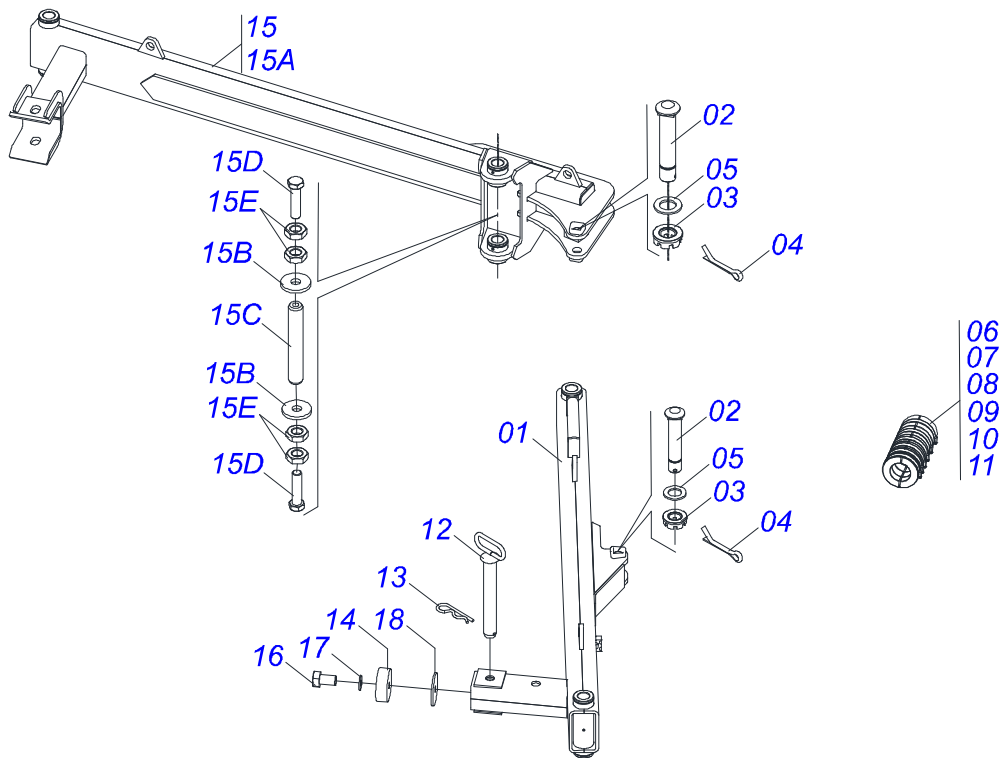

Item	Código	Descrição	Ver Pág.	QT
01	0511067919	BARRA ESTABILIZADORA DIANTEIRA		01
02	0531018100	EIXO JUNCAO 37,50 X 200		02
03	0501011301	PORCA CASTELO 1.1/2 UNC 6 FPP SEXTAVADA 2.5/16 ZN		02
04	0503010010	CONTRAPINO 1/4" X 2.1/2"		02
05	0501012916	ARRUELA LISA 40 X 66 X 4,75 ZN		02
06	0511042161	TOPADOR 2.1/2" X 25 COMPLETO		01
07	0511042162	TOPADOR 2.1/2" X 30 COMPLETO		01
08	0511042163	TOPADOR 2.1/2" X 35 COMPLETO		01
09	0511042164	TOPADOR 2.1/2" X 40 COMPLETO		01
10	0511042165	TOPADOR 2.1/2" X 50 COMPLETO		01
11	0511042166	TOPADOR 2.1/2" X 61 COMPLETO		01
12	0501069350	EIXO ARTICULADO COM PUXADOR 230		01
13	0503031035	CUPILHA 6 X 88		01
14	0521011481	BATEDOR CHASSI		01
15	0511045348	BARRA ESTABILIZADORA TRASEIRA COMPLETA		01
15A	0511067920	BARRA ESTABILIZADORA		01
15B	0521011565	ARRUELA LISA 26,50 X 80 X 9,50 ZN		02
15C	0521011569	EIXO JUNCAO 508		01
15D	0503012660	PARAFUSO 1 UNC X 4 CSRT G.7 ZN		02
15E	0503013635	PORCA 1 NC SEXTAVADA 1.5/8 BAIXA ZN		04
16	0501010108	PARAFUSO 5/8 UNC X 1 C S G.5 ZN		01
17	0571010265	ARRUELA LISA 16,50 X 40 X 3,00 ZN		01
18	0571013284	ARRUELA LISA 17,50 X 90 X 4,75		01