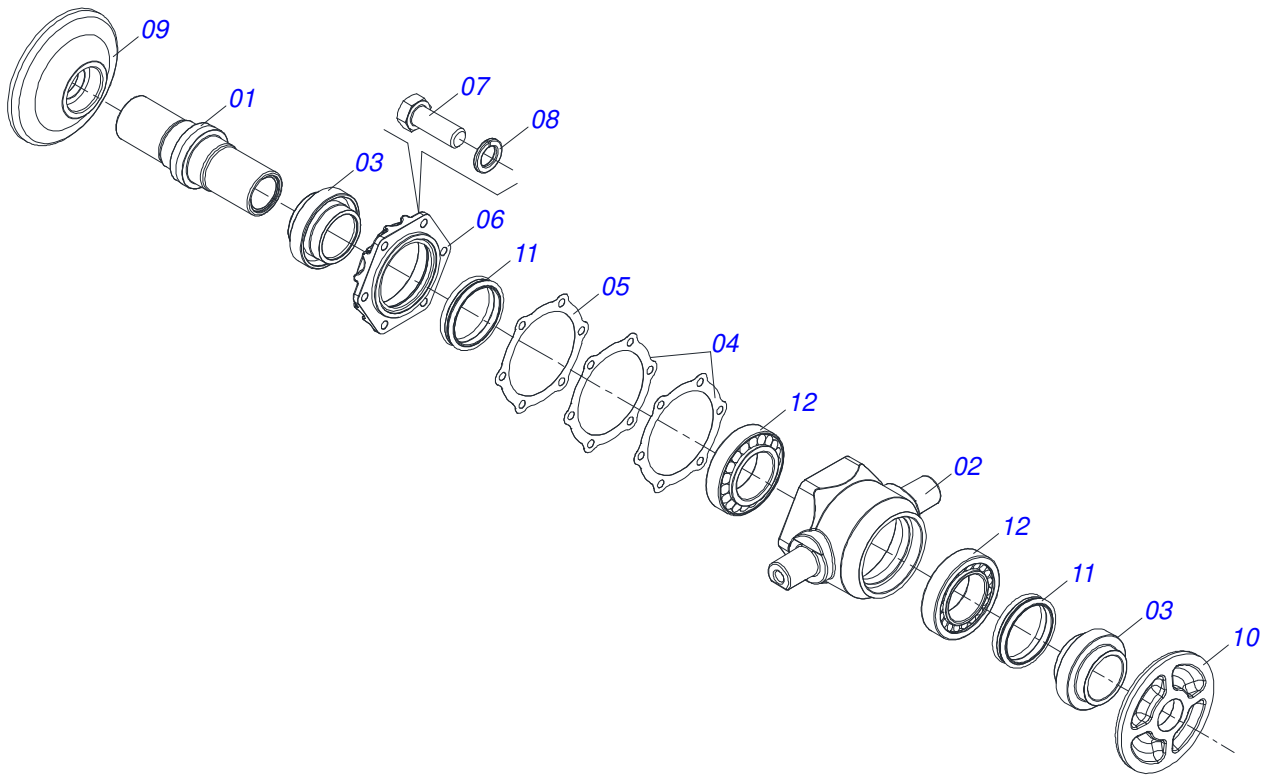

Item	Código	Descrição	Ver Pág.	QT
01	0502010824	EIXO CM/DM		01
02	0502012343	CAIXA MANCAL AGRICOLA OSCILANTE DM		01
03	0502010823	PORTA RETENTOR COM LUVA		02
04	0503030030	JUNTA VEDACAO 142 X 113,2 X 0,3		02
05	0503030685	JUNTA VEDACAO 142 X 113,2 X 0,1		01
06	0502020161	TAMPA CAIXA DM MRO-225 1.5/8		01
07	0503010237	PARAFUSO 3/8 UNC X 1 C S G.5		06
08	0503011443	ARRUELA PRESSAO 3/8		06
09	0502040141	ENCOSTO EXTERNO DO DISCO		01
10	0502040142	ENCOSTO INTERNO DO DISCO		01
11	0503030027	RETENTOR LP JB-255		02
12	0503010104	ROLAMENTO 3984/3920 IMP		02
13	0503010856	BUJAO R 3/8 BSPT		02
14	3402301275	OLEO TATU 140 EP		0,2 Lts