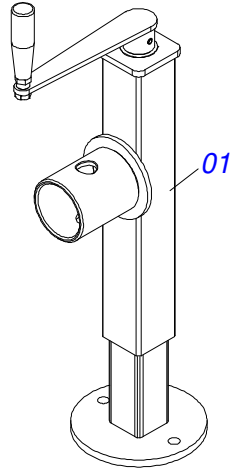

Item	Código	Descrição	Ver Pág.	QT
01	0502040327	ANEL TRAVA ENGATE		01
02	0511014902	EIXO JUNCAO 25 X 100 CAB FRESADA ZN		01
03	0503010571	CONTRAPINO 1/4" X 1.1/2"		01
04	1902040733	U DE ENGATE		01
05	0502040223	PINO ENGATE RH 91C		01
06	0501069320	PLACA SUPERIOR COM ARRUELA		01
07	0501069321	PLACA INFERIOR COM ARRUELA		01
08	0521012053	EIXO 37,50 X 220 PQ 2240/7010 ZN		06
09	0501011301	PORCA CASTELO 1.1/2 UNC 6 FPP SEXTAVADA 2.5/16 ZN		07
10	0503010010	CONTRAPINO 1/4" X 2.1/2"		07
11	0501069323	BARRA TRACAO		01
12	0521012545	EIXO JUNCAO 38,00 X 183 PQ		01