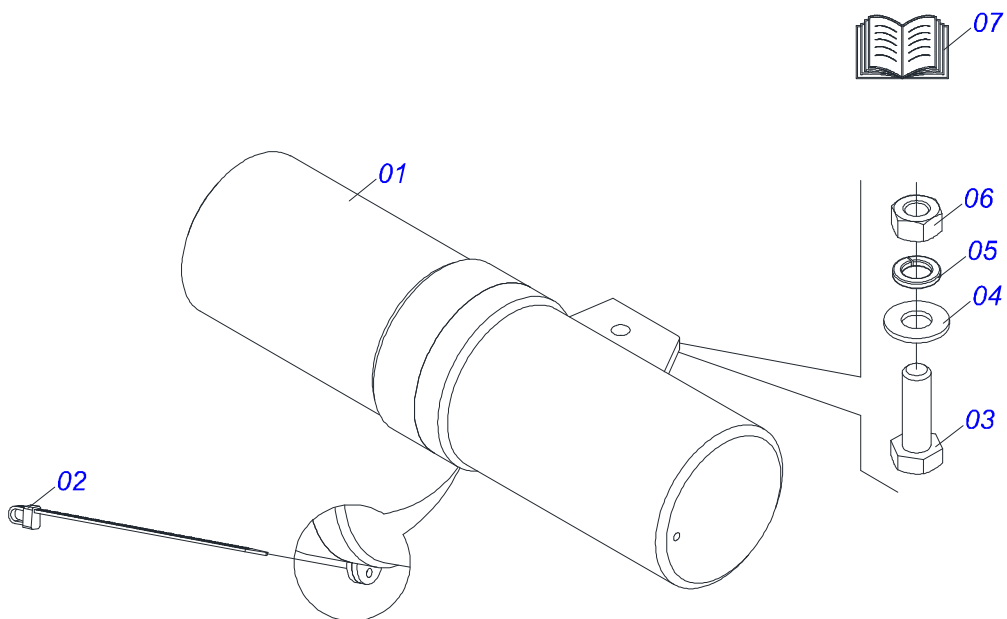

Item	Código	Descrição	Ver Pág.	QT
01	0503060100	PORTA MANUAL INSTRUCOES		01
02	0503010267	ABRACADEIRA NYLON 3,60 X 1,3 X 155 MM		01
03	0503010363	PARAFUSO 5/16 UNC X 1 C S G.2 ZN		01
04	0501010694	ARRUELA LISA 8,50 X 18 X 1,50 ZN		01
05	0503010179	ARRUELA PRESSAO 5/16 ZN 1K01528		01
06	0503010337	PORCA SEXTAVADA 5/16 UNC G.5 ZN		01
07	0511033428	SACO COM MANUAL INSTRUÇÃO		01