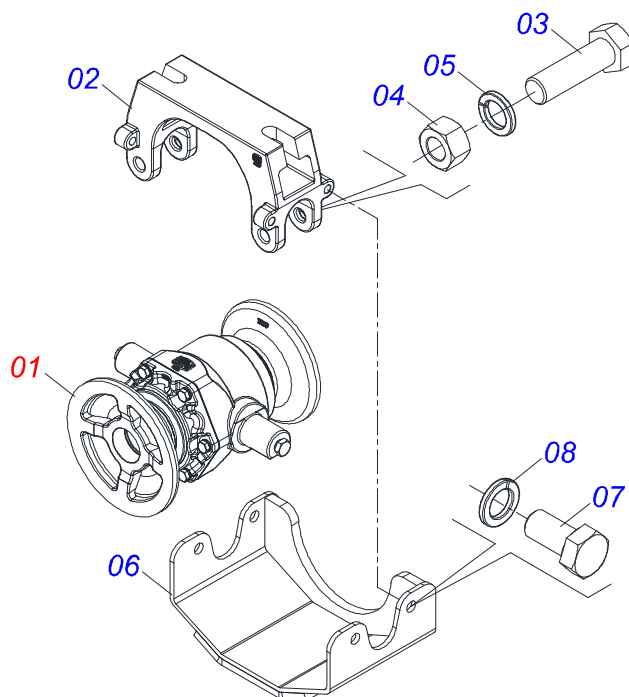

Item	Código	Descrição	Ver Pág.	QT
01	0531052860	MANCAL AGRICOLA DMO 262 X 1.3/4	27	01
02	0502012626	SUPORTE MANCAL OSCILANTE CENTRAL		01
03	0503010762	PARAFUSO 5/8 UNC X 3.1/2 CS G.5 ZN		02
04	0503010013	PORCA SEXTAVADA 5/8 UNC G.5 ZN		02
05	0503010027	ARRUELA PRESSAO 5/8 ZN		02
06	0521067341	CAPA MANCAL OSCILANTE COM REFORCO		01
07	0503010834	PARAFUSO 1/2 UNC X 1 C S G.5 ZN		04
08	0503010019	ARRUELA PRESSAO 1/2		04