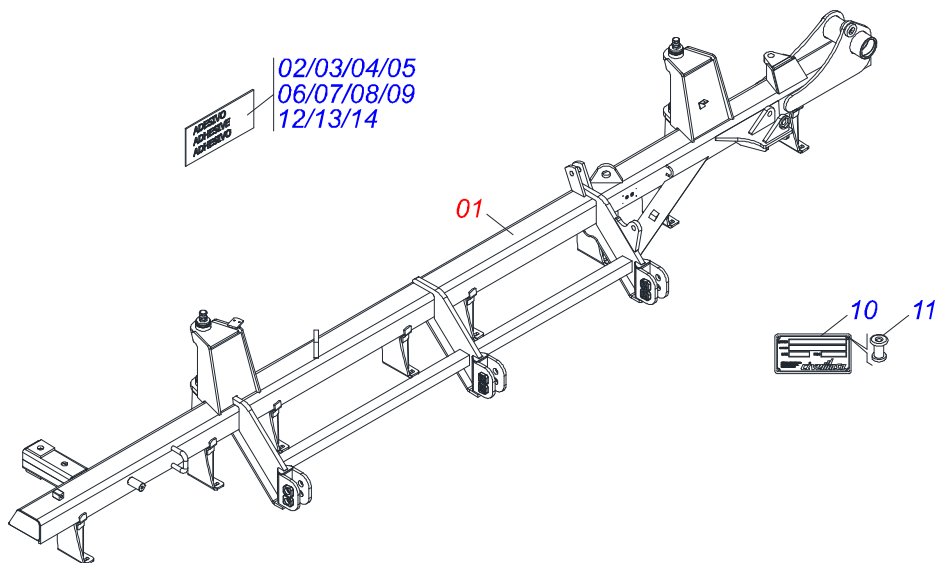

Item	Código	Descrição	Ver Pág.	QT
01	0521053837	CHASSI DIANTEIRO SEMI MONTADO	3	01
02	0503031428	ETIQUETA ADESIVA ATENCAO LER MANUAL		01
03	0503033647	ETIQUETA AUTO CONTROLE OK APROVADO CIVEMASA		01
04	0503031827	ETIQUETA ADESIVA LUBRIFICACAO E REAPERTO DIARIO		01
05	0503034499	ETIQUETA ADESIVA MANOPLA CORES (OUTROS)		01
06	0503034078	ETIQUETA ADESIVA PONTOS PARA ICAMENTO		02
07	0503031738	ETIQUETA ADESIVA ADVERTENCIA		03
08	0503033038	EMBLEMA PERIGO 07 1G18080		01
09	0503034438	ETIQUETA ADESIVA ABERTURA FECHAMENTO SECOES		01
10	0503034004	ETIQUETA IDENTIFICACAO ALUMINIO CIVEMASA 61 X 118		01
11	0503010001	REBITE POP ADESIVA 423 3,2 X 5,5		04
12	0503034800	EMBLEMA GIC-TL		01
13	0503031739	ETIQUETA ADESIVA PERIGO 11,7 X 7		01
14	0503033246	EMBLEMA LOGO CIVEMASA 90 X 360		01