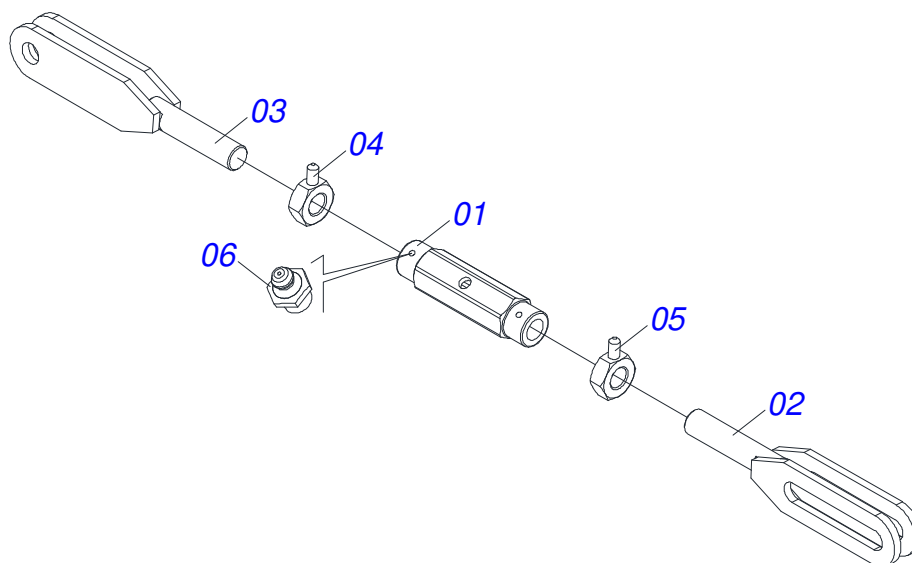

Item	Código	Descrição	Ver Pág.	QT
01	0502011469	PORCA REGULAGEM 245 R. TRAPEZ		01
02	0501069339	FUSO EXT R1.1/2 TRAPEZ DIR X 220		01
03	0511068350	FUSO EXT R.1.1/2TRAPEZ ESQ GAPCW-EP		01
04	0501069342	CONTRAPORCA 1.1/2 TRAPEZ ESQ C/MANI		01
05	0501069341	CONTRAPORCA 1.1/2 TRAPEZ DIR C/MANI		01
06	0503010002	GRAXEIRA 1800		02