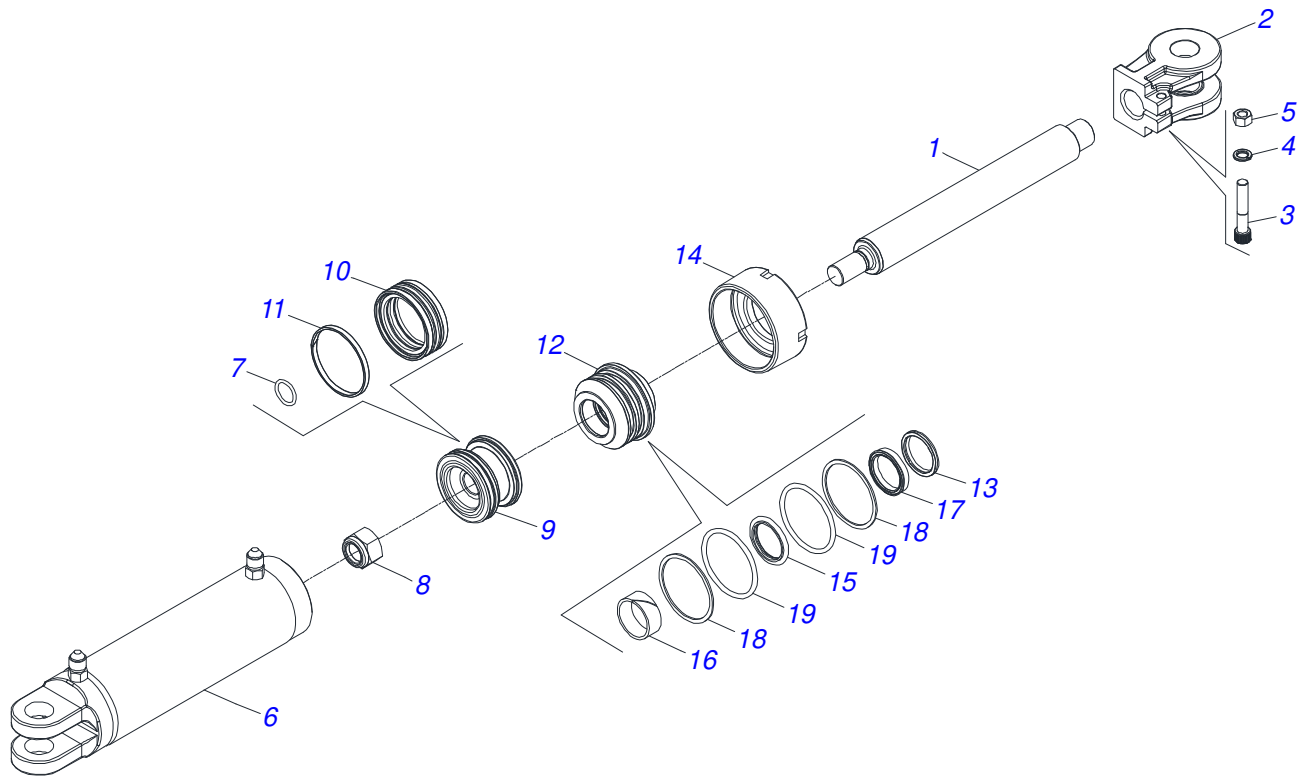

Item	Código	Descrição	Ver Pág.	QT
01	0521010421	EXTENSOR CILINDRO HIDRAULICO 44,45 X 396		01
02	0502040747	GARFO 32,54		01
03	0503011094	PARAFUSO 3/8 UNC X 2 C C S I 12.9		01
04	0503010025	ARRUELA PRESSAO 3/8		01
05	0503010026	PORCA SEXTAVADA 3/8 UNC G.5 ZN		01
06	0511063257	CAMISA 85,7 X 313 GAPCW		01
07	0503010042	ANEL O RING 2-214 N 3006-9B 1G05116		01
08	0503010063	PORCA SEXTAVADO AUTOTRAVANTE COM NYLON 1 UNS ALTA G.5 ZN		01
09	0571019710	EMBOLO 44,45 X 85,72 CILINDRO HIDRAULICO		01
10	0503017935	ANEL ZW 008500260 AGEL		01
11	0503018144	ANEL GUIA 6W6-3375-250		01
12	0571019711	SUPORTE ANEIS 44,45 X 85,72		01
13	0503010761	ANEL RASPADOR		01
14	0571019709	TAMPA MOVEI 85,72		01
15	0503017936	ANEL OD 044405200171D-BR AGEL		01
16	0503017938	ANEL GUIA W2-2000-750 (1734)		01
17	0503017937	GAXETA 1870-1750-375-B POLYMAX		01
18	0503017940	ANEL BACK-UP 8-337		02
19	0503017939	ANEL O RING 2-337 N 3006-9B		02