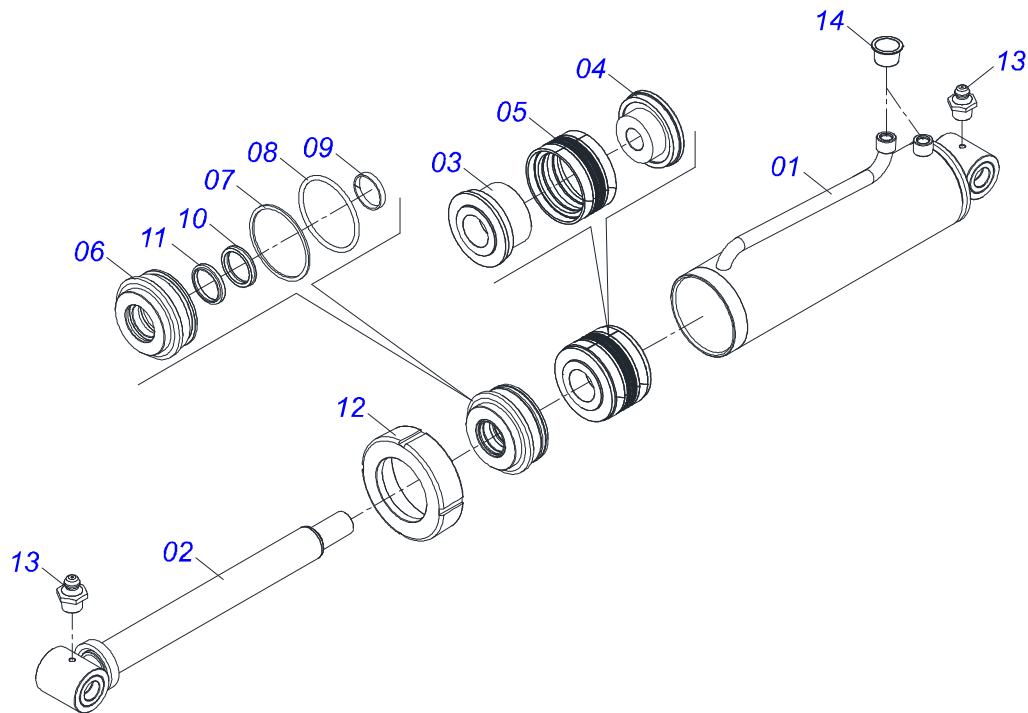

Item	Código	Descrição	Ver Pág.	QT
01	0531060319	CAMISA 127 X 497		01
02	0521061684	EXTENSOR 56,98 X 590,50		01
03	0561016583	CORPO EMBOLO 53,98 X 127 HASTE		01
04	0501213775	CORPO EMBOLO 127 R 1.1/2 UNF		01
05	0503015643	VEDACAO SELEMASTER DSM PCUB000013 PCK 001270-N8CO		01
06	0502012646	SUORTE ANEIS 53,98 X 127		01
07	0503011062	ANEL BACK-UP 8-425		01
08	0503010351	ANEL O RING 2-425 N 3006-9B		01
09	0503015641	ANEL SLYDRING GR6900530-HM061		01
10	0503015642	VEDACAO U-CUP RUUB000970		01
11	0503015715	VEDACAO SCRAPER WAE302125-Z201		01
12	0502010382	TAMPA MOVEL 127		01
13	0503010002	GRAXEIRA 1800		02
14	0503030384	PLUG CON N-001		02