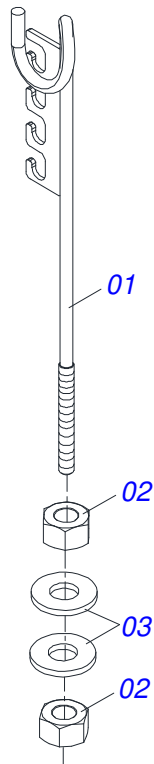

Item	Código	Descrição	Ver Pág.	QT
01	0511067334	SUPORE MANGUEIRA		01
02	0503010014	PORCA SEXTAVADA 3/4 UNC (PESADA) G.5 ZN		02
03	0501010322	ARRUELA LISA 20,50 X 46 X 4,00 ZN		02