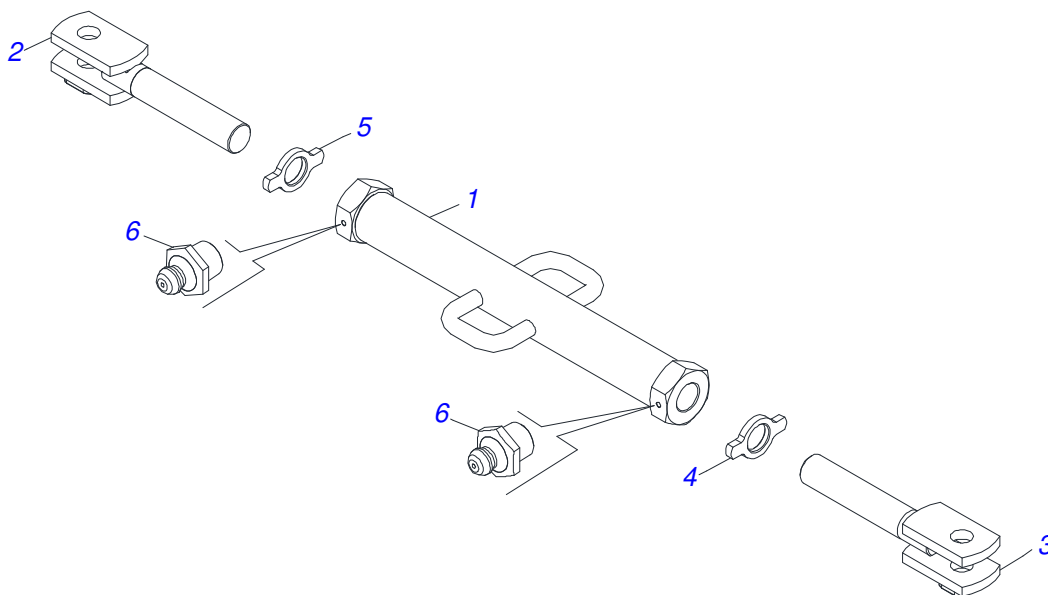

Item	Código	Descrição	Ver Pág.	QT
01	0501069332	EXTENSOR JUNCAO		01
02	0501069333	FUSO EXTENSOR ESQUERDO		01
03	0501069334	FUSO EXTENSOR DIREITO		01
04	0551012908	CONTRAPORCA R2.1/8 DIREITA		01
05	0551012909	CONTRAPORCA R2.1/8 ESQUERDA		01
06	0503010002	GRAXEIRA 1800		02