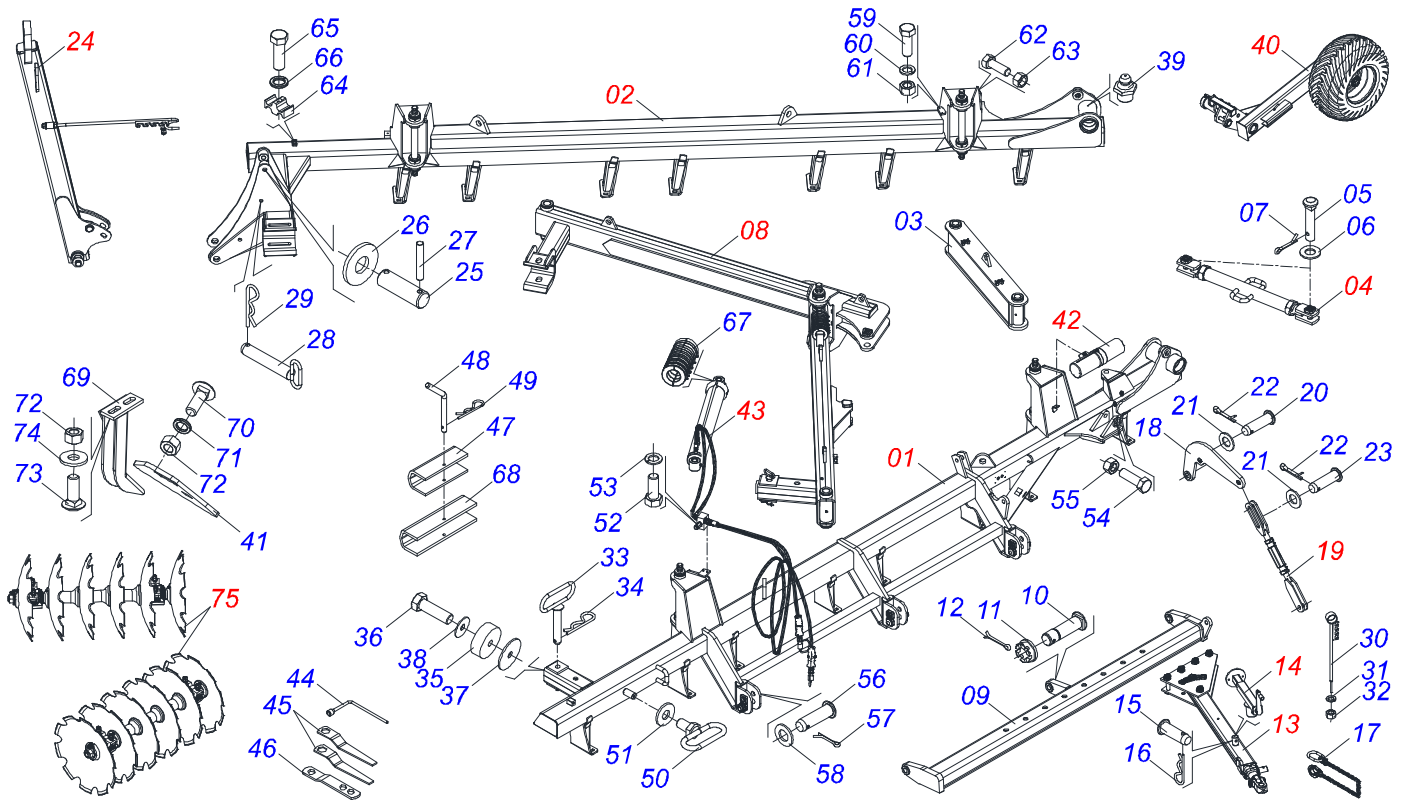

GRADES

GIC TL - 48D

Código: 0501093772
Série: S-1223
Revisão: 00
Data da Revisão: DEZEMBRO/2023

CATÁLOGO DE PEÇAS

CIVEMASA

PRODUTOS

Código	Descrição
0121030051	GIC-TL 48X28X7,50 DR DMO HID E1.3/4 C/PROT S-1223
0121030052	GIC-TL 48X30X7,50 DR DMO HID E1.3/4 C/PROT S-1223

Item	Código	Descrição	Ver Pág.	QT
01	0521048726	CHASSI DIANTEIRO COMPLETO	2	01
02	0521048727	CHASSI TRASEIRO COMPLETO	4	01
03	0511068470	JUNCAO		01
04	0501057339	EXTENSOR JUNCAO COMPLETO	6	01
05	0521012868	EIXO ARTICULACAO 37,2X125 PQ ZN		02
06	0501012916	ARRUELA LISA 40 X 66 X 4,75 ZN		02
07	0503010534	CONTRAPINO 3/8" X 2.1/2" ZN		02
08	0909097008	CONJUNTO ARTICULADOR	7	01
09	0521069095	BARRA ENGATE 2970		01
10	0531018099	EIXO JUNCAO 37,50 X 190 (PESCOCO QUADRADO)		03
11	0501011301	PORCA CASTELO 1.1/2 UNC 6 FPP SEXTAVADA 2.5/16 ZN		03
12	0503010010	CONTRAPINO 1/4" X 2.1/2"		03
13	0501048069	BARRA TRACAO COMPLETO	8	01
14	0511048088	MACACO COMPLETO	9	01
15	0561014251	EIXO JUNCAO 22,30 X 28,58 X 80		01
16	0503030012	CUPILHA 4 X 88		01
17	0503013150	CORRENTE SEGURANCA 1300 X 3/8 COM GANCHO ARGOLA		01
18	0511068771	CORPO ARTICULADOR CABECALHO COM LUVA		01
19	0501057463	EXTENSOR COMPLETO	10	01
20	0511014394	EIXO JUNCAO 31,75 X 105 FURO 90 ZN		01
21	0501017779	ARRUELA LISA 32 X 60 X 4,75		03
22	0503010523	CONTRAPINO 1/4" X 2"		03
23	0521010779	EIXO JUNCAO 31,75 X 95 FURO 80 ZN		02
24	0909097009	CONJUNTO ENGATE TRASEIRO	11	01
25	0551016033	EIXO 31,75 X 250		01
26	0501017779	ARRUELA LISA 32 X 60 X 4,75		02
27	0503011877	PINO ELASTICO 701194 8 X 60		02
28	0521069096	EIXO JUNCAO 25,40 X 308 COM PUXADOR		01
29	0503031035	CUPILHA 6 X 88		01
30	0521062849	SUPORTE MANGUEIRAS 1216		01