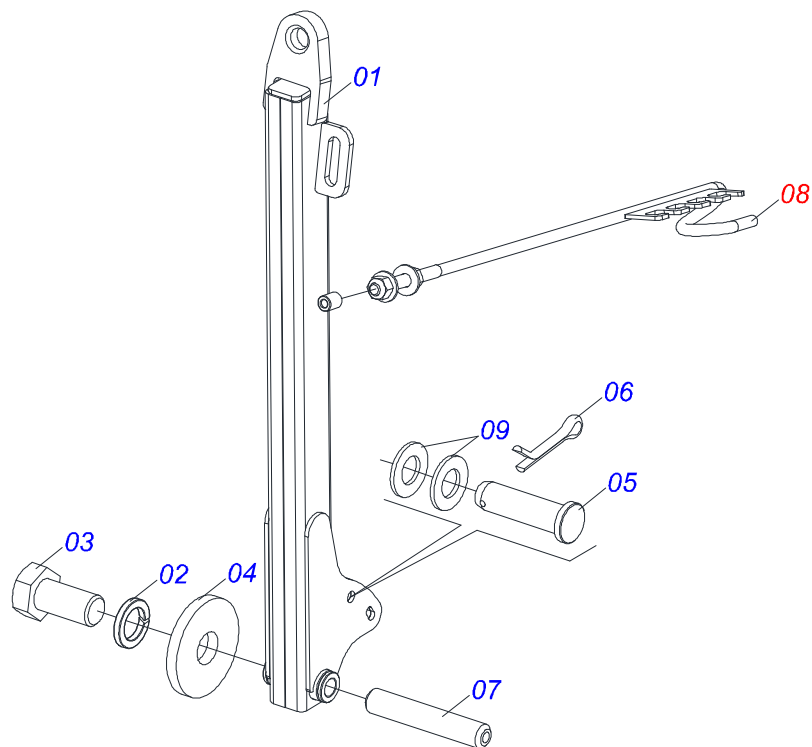

Item	Código	Descrição	Ver Pág.	QT
01	0511068355	BARRA TRACAO TRANSPORTE LONGITUDINAL		01
02	0503010012	ARRUELA PRESSAO 1 ZN 1K01602		02
03	0503011250	PARAFUSO 1 UNC X 2 C S G.7 ZN		02
04	0521011565	ARRUELA LISA 26,50 X 80 X 9,50 ZN		02
05	0531019171	EIXO JUNCAO 31,75 X 177 ZN		01
06	0503010523	CONTRAPINO 1/4" X 2"		01
07	0551014100	EIXO JUNCAO 50,70 X 286		01
08	0501040257	SUPORTE MANGUEIRA 3/4 X 975 COMPLETO	12	01
09	0501017779	ARRUELA LISA 32 X 60 X 4,75		04