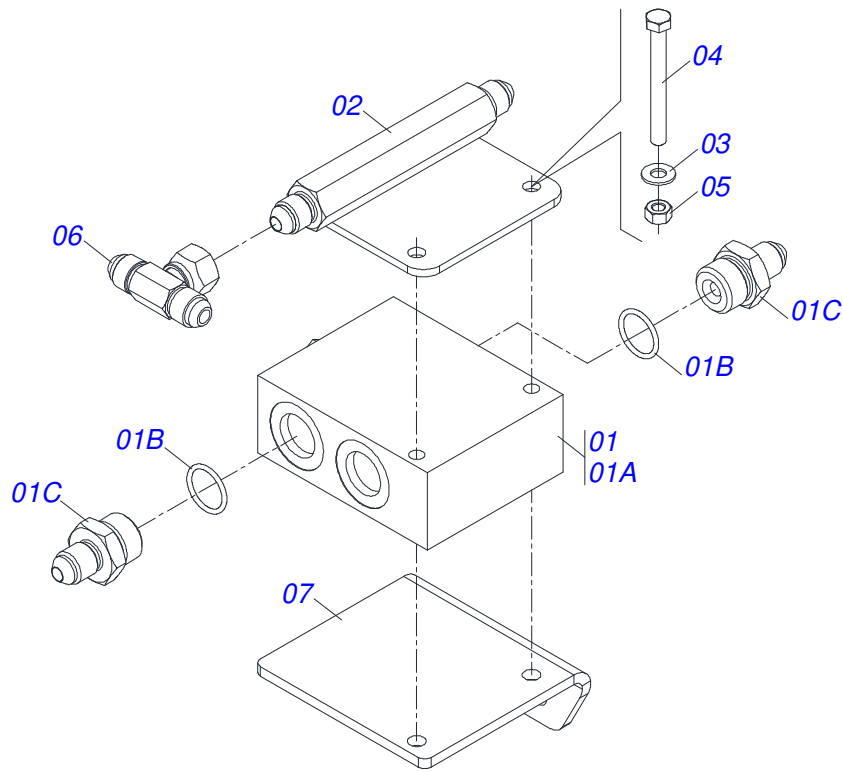

Item	Código	Descrição	Ver Pág.	QT
01	0511057381	VALVULA DIVISORA FLUXO		01
01A	0503016227	VALVULA DIVISORA FLUXO FD524512TN66		01
01B	0503011109	ANEL O RING 2-119 N 3006 9B		03
01C	0521014704	NIPLE 3/4 UNF X 1.1/16 UN X 52		03
02	0521066121	DISTRIBUIDOR OLEO R3/4 UNF JIC		01
03	0501010694	ARRUELA LISA 8,50 X 18 X 1,50 ZN		02
04	0503011053	PARAFUSO 5/16 UNC X 3 C S G.5 ZN		02
05	0503010337	PORCA SEXTAVADA 5/16 UNC G.5 ZN		02
06	0503037376	ADAPTADOR T COM PORCA GIRATORIA CENTRAL 3/4		01
07	0571019627	SUPORTE VALVULA FD52-45 12TN66		01