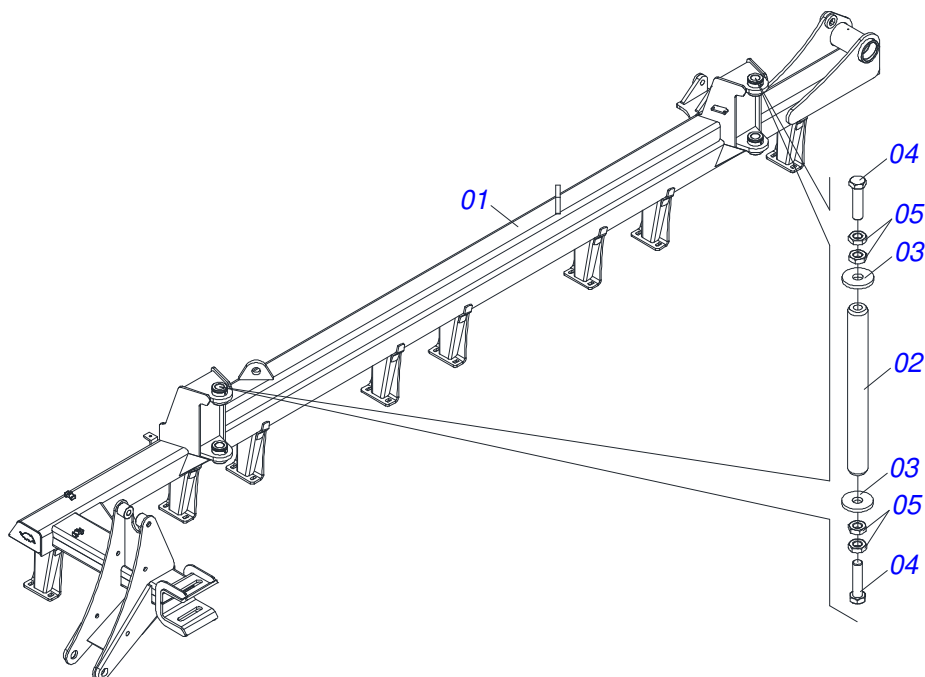

Item	Código	Descrição	Ver Pág.	QT
01	0521069099	CHASSI TRASEIRO		01
02	0521011569	EIXO JUNCAO 508		02
03	0521011565	ARRUELA LISA 26,50 X 80 X 9,50 ZN		04
04	0503012660	PARAFUSO 1 UNC X 4 CSRT G.7 ZN		04
05	0503013635	PORCA 1 NC SEXTAVADA 1.5/8 BAIXA ZN		08