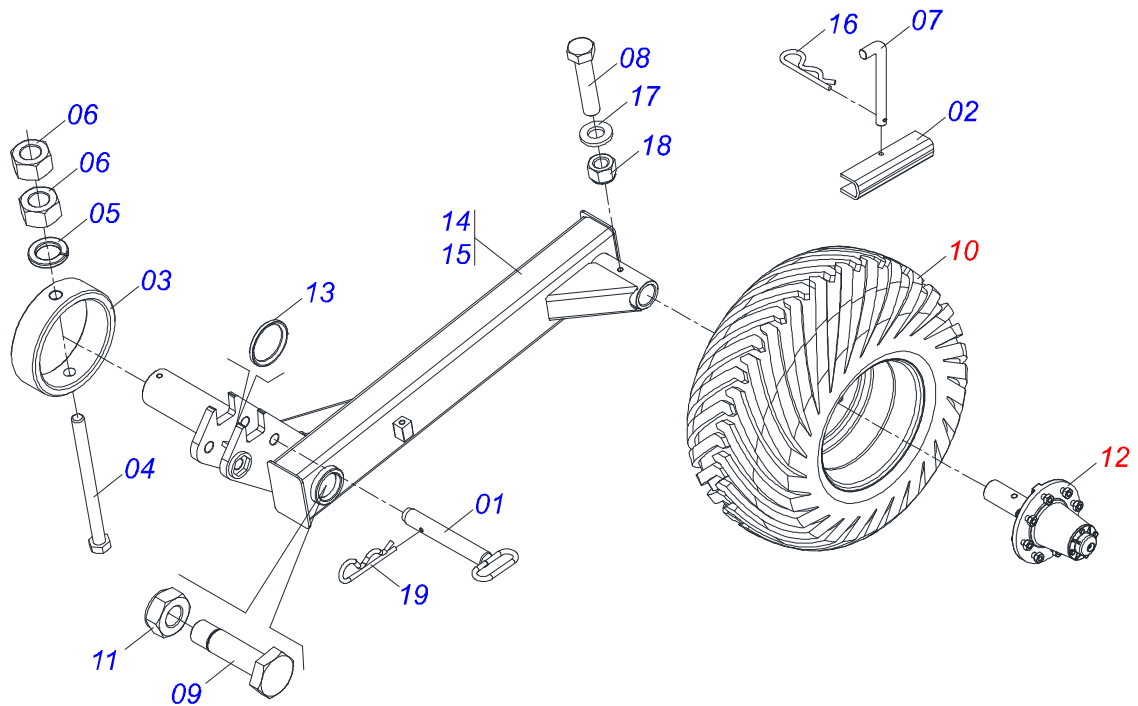

Item	Código	Descrição	Ver Pág.	QT
01	0501069080	EIXO JUNCAO 31,75 X 165		02
02	0561016693	TRAVA PARA TRANSPORTE 345		02
03	0521011428	LUVA 114 X 138 X 40 C/ F		02
04	0503010964	PARAFUSO 1/2 UNC X 6.1/2 C S G.5 ZN		02
05	0503010019	ARRUELA PRESSAO 1/2		02
06	0503010060	PORCA SEXTAVADA 1/2 UNC G.5		04
07	0541016844	FIXADOR TRAVA TRANSPORTE		02
08	0503010706	PARAFUSO 1/2 UNC X 4.1/2 C S G.5 ZN		02
09	0581018185	PARAFUSO 1.1/4 UNF X 143,50		04
10	0503060102	RODA COM PNEU 400/60 - 14L DIREITA	14	02
11	0503010044	PORCA SEXTAVADA AUTOTRAVANTE COM NYLON 1.1/4 UNF BAIXA G.5 ZN		04
12	0501051885	RODADO SEM PNEU	15	02
13	0581018186	ARRUELA LISA 116 X 142 X 12,50 COM CHANFRO		02
14	0521069961	RODEIRO DIANTEIRO		01
15	0521069962	RODEIRO TRASEIRO		01
16	0503030168	CUPILHA 3 X 50		02
17	0511017302	ARRUELA LISA 13,50 X 32,50 X 3,0 ZN		02
18	0503010589	PORCA SEXTAVADA AUTOTRAVANTE COM NYLON 1/2 UNC ALTA G.5 ZN		02
19	0503031035	CUPILHA 6 X 88		04