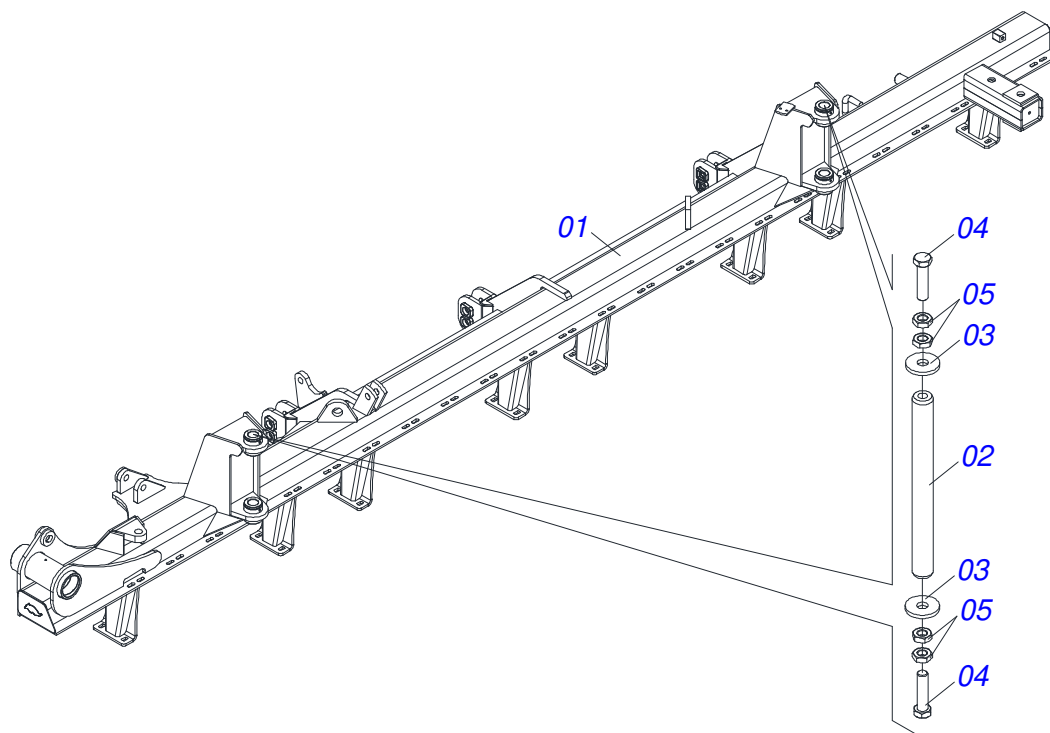

Item	Código	Descrição	Ver Pág.	QT
01	0521069100	CHASSI DIANTEIRO		01
02	0521011569	EIXO JUNCAO 508		02
03	0521011565	ARRUELA LISA 26,50 X 80 X 9,50 ZN		04
04	0503012660	PARAFUSO 1 UNC X 4 CSRT G.7 ZN		04
05	0503013635	PORCA 1 NC SEXTAVADA 1.5/8 BAIXA ZN		08