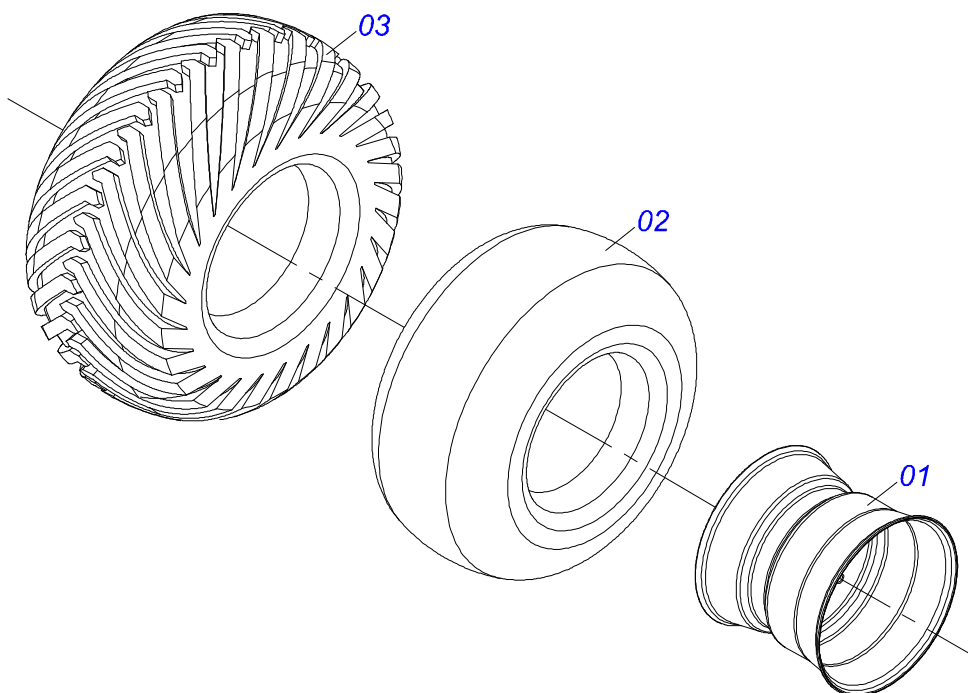

Item	Código	Descrição	Ver Pág.	QT
01	0501069483	RODA 13 X 15,5		01
02	0503012112	CAMARA 400/60 - 15,5 TR 15		01
03	0503013119	PNEU 400/60-15,5-T404-14L TRELEBORG		01