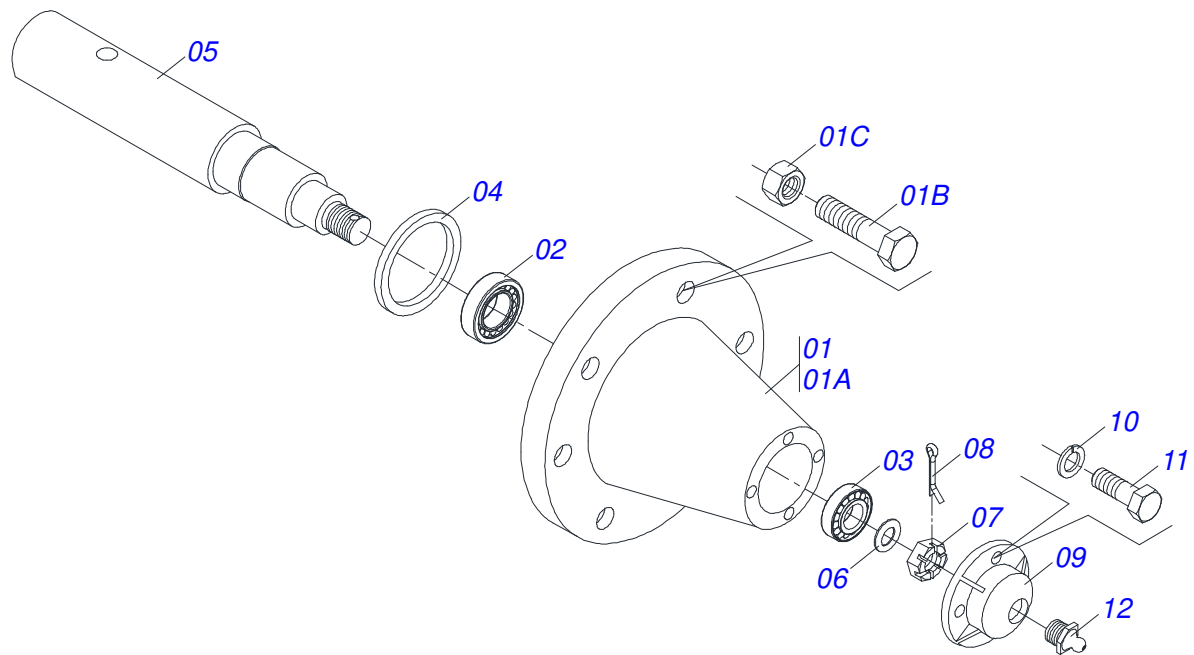

Item	Código	Descrição	Ver Pág.	QT
01	0501110738	CAIXA RODADO TRANSPORTE COM PARAFUSO		01
01A	0502012260	CAIXA RODADO TRANSPORTE		01
01B	0503010064	PORCA CONICA 5/8 NF ZN		08
01C	0501010186	PARAFUSO RODA 5/8UNFX2.1/8CR G.5 REC ZN		08
02	0503011156	ROLAMENTO 2780/2720 IMP		01
03	0503010008	ROLAMENTO 3780/3720		01
04	0503013314	RETENTOR 5166-GB 63,5 X 110 X 13 ARCA		01
05	0511012494	PONTA EIXO		01
06	0511012492	ARRUELA LISA 28 X 46 X 6,30 ZN		01
07	0503030009	PORCA CASTELO 1 UNS 14 FPP X 22		01
08	0503010018	CONTRAPINO 5/32" X 1.1/2"		01
09	0502020591	TAMPA PROTETORA		01
10	0503011444	ARRUELA PRESSAO 5/16		04
11	0503010358	PARAFUSO 5/16 UNC X 7/8 C S G.5		04
12	0503010002	GRAXEIRA 1800		01