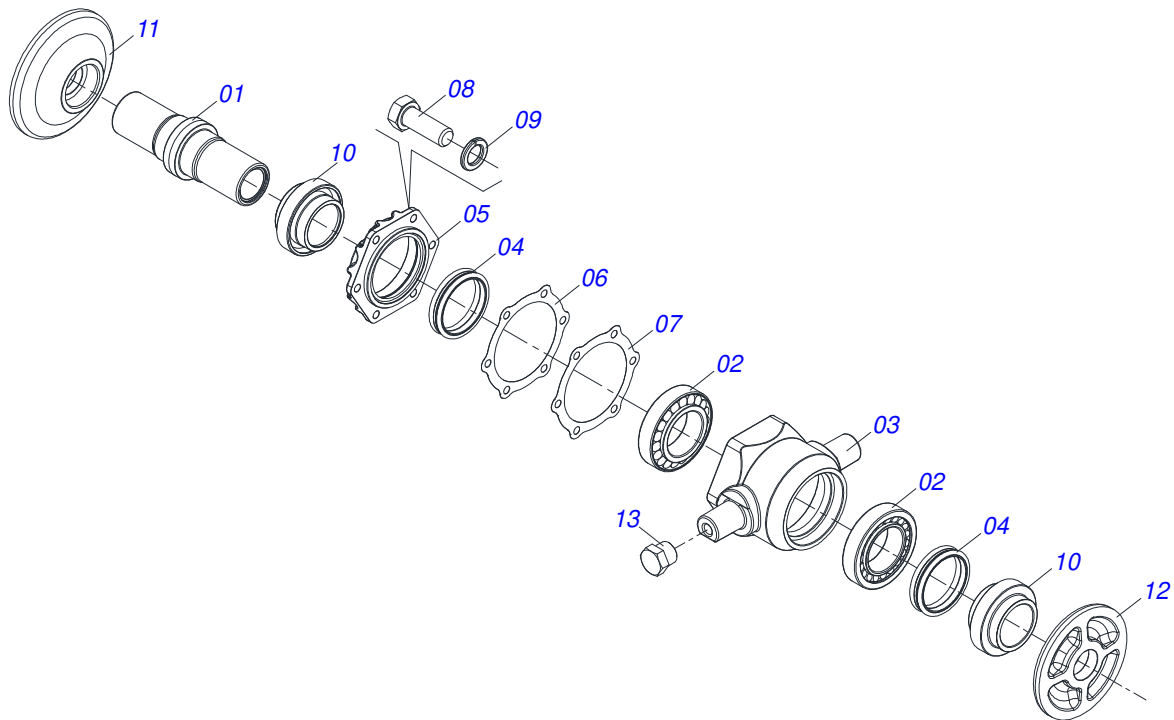

Item	Código	Descrição	Ver Pág.	QT
01	0502010900	EIXO CM/DM		01
02	0503010005	ROLAMENTO 32212 IMP		02
03	0502020691	CAIXA MANCAL AGRICOLA OSCILANTE		01
04	0503030027	RETENTOR LP JB-255		02
05	0502020161	TAMPA CAIXA DM MRO-225 1.5/8		01
06	0503030030	JUNTA VEDACAO 142 X 113,2 X 0,3		02
07	0503030685	JUNTA VEDACAO 142 X 113,2 X 0,1		01
08	0503010237	PARAFUSO 3/8 UNC X 1 C S G.5		06
09	0503011443	ARRUELA PRESSAO 3/8		06
10	0502010735	PORTA RETENTOR COM BUCHA		02
11	0502040239	ENCOSTO EXTERNO DOS DISCOS		01
12	0502040240	ENCOSTO INTERNO DOS DISCOS		01
13	0503010856	BUJAO R 3/8 BSPT		02