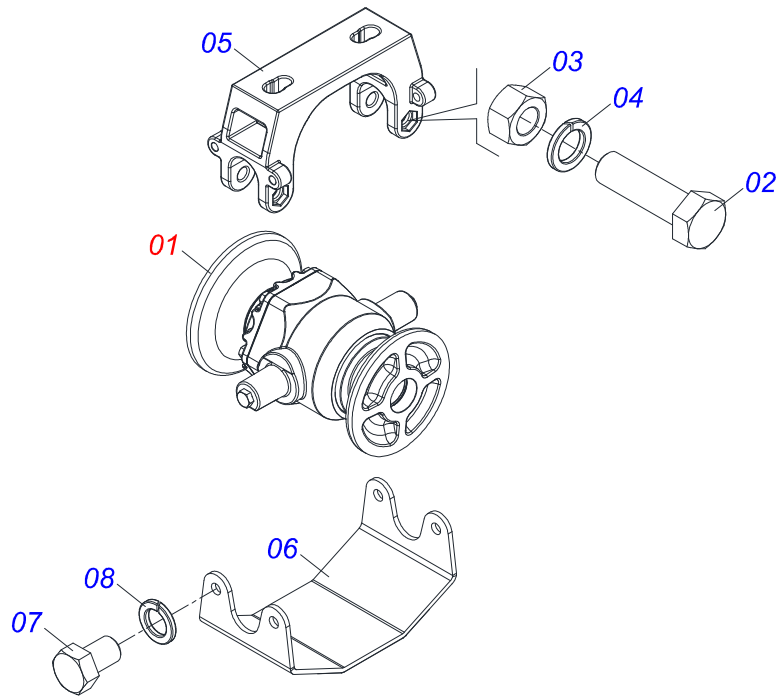

Item	Código	Descrição	Ver Pág.	QT
01	0501059733	MANCAL AGRICOLA DMO 262 X 1.5/8	8	01
02	0503010762	PARAFUSO 5/8 UNC X 3.1/2 CS G.5 ZN		02
03	0503010013	PORCA SEXTAVADA 5/8 UNC G.5 ZN		02
04	0503010027	ARRUELA PRESSAO 5/8 ZN		02
05	0502012626	SUPORTE MANCAL OSCILANTE CENTRAL		01
06	0501213922	CAPA MANCAL OSCILANTE		01
07	0503010834	PARAFUSO 1/2 UNC X 1 C S G.5 ZN		04
08	0503010019	ARRUELA PRESSAO 1/2		04