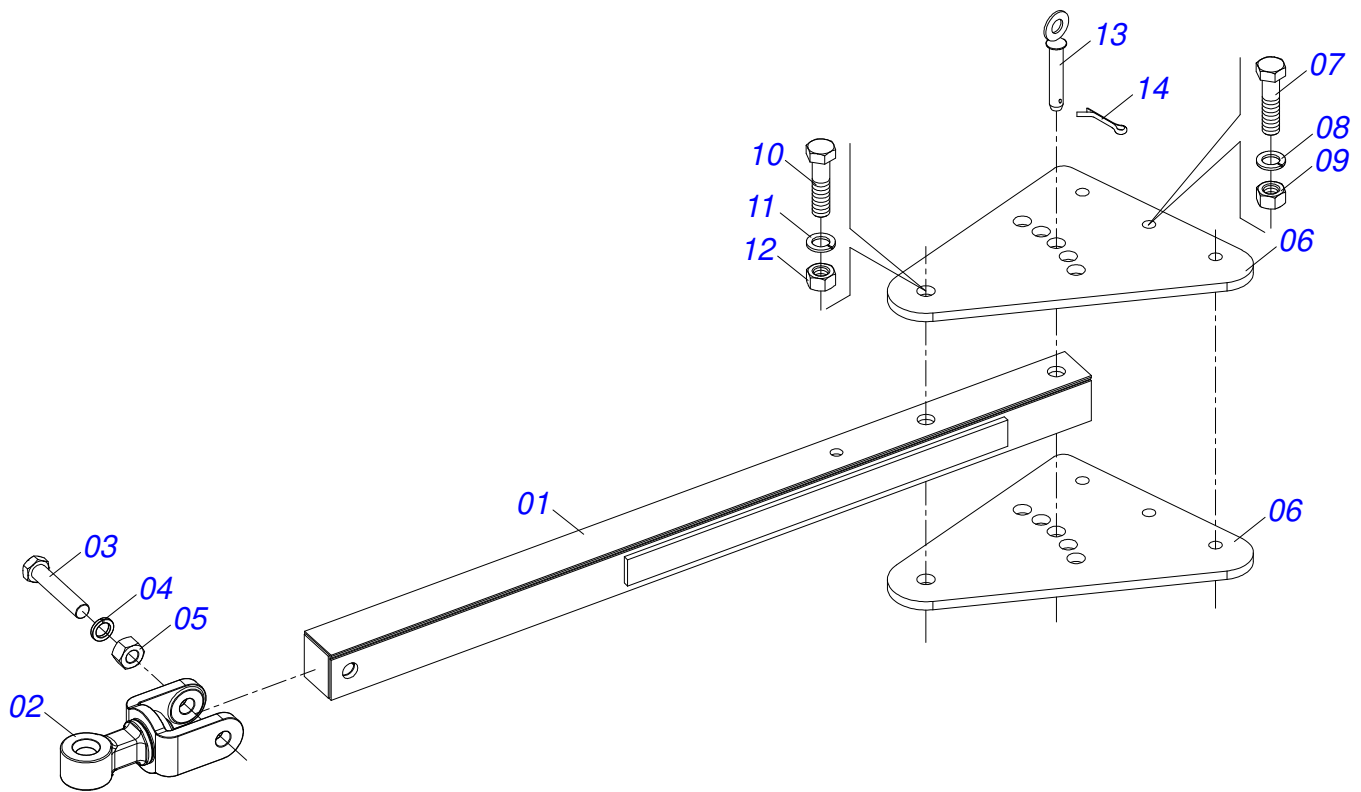

INDICE

0909097037	CHASSI COMPLETO - 16D	1
0521040895	CHASSI DIANTEIRO COMPLETO	2
0501043825	CHASSI TRASEIRO COMPLETO	3
0501042816	BARRA TRACIONADORA COMPLETA	4
0501047858	ACIONADOR REGULADOR COMPLETO	5
0909097038	SECAO DISCOS COMPLETA - 16D	6
0511048375	MANCAL AGRICOLA DMO 262 X 1.5/8 COM SUPORTE/PROTECAO	7
0501059733	MANCAL AGRICOLA DMO 262 X 1.5/8	8

Item	Código	Descrição	Ver Pág.	QT
01	0521040895	CHASSI DIANTEIRO COMPLETO	2	01
02	0501043825	CHASSI TRASEIRO COMPLETO	3	01
03	0501042816	BARRA TRACIONADORA COMPLETA	4	01
04	0501040343	PINO ENGATE COMPLETO		01
04A	0521010453	EIXO JUNCAO		01
04B	0503031035	CUPILHA 6 X 88		01
05	0501062506	BARRA ESTABILIZADORA DIANTEIRA		01
06	0501062508	BARRA ESTABILIZADORA TRASEIRA		01
07	0501064197	BARRA REGULAGEM		01
08	0501040852	PARAFUSO 1 UNC X 4 C S COMPLETO		01
08A	0503011432	PARAFUSO 1 UNC X 4 CS G.5 ZN		01
08B	0503010012	ARRUELA PRESSAO 1 ZN 1K01602		01
08C	0501010059	PORCA SEXTAVADA 1 UNC (PESADA) G.5 ZN		01
09	0521010644	EIXO JUNCAO 37,9 X 213		01
10	0503010534	CONTRAPINO 3/8" X 2.1/2" ZN		01
11	0501047858	ACIONADOR REGULADOR COMPLETO	5	01
12	0501011649	U 30 X 80 X 3/16 X 76		01
13	0501064168	LIMPADOR DIANTEIRO		04
14	0501064167	LIMPADOR TRASEIRO		04
15	0503011082	PARAFUSO 1/2 UNC X 1.3/4 CSRT G.5 ZN		16
16	0511017302	ARRUELA LISA 13,50 X 32,50 X 3,0 ZN		16
17	0503010019	ARRUELA PRESSAO 1/2		16
18	0503010060	PORCA SEXTAVADA 1/2 UNC G.5		16
19	0503016140	CHAVE 3/4 CABO CILINDRO		01
20	0501011431	CHAVE 1.3/4 CABO CHATO		02
21	0511018451	CHAVE UNIVERSAL 5/8 X 3/4 X 1		01
22	0503010003	GRAXEIRA 1845 3/8		01
23	0511031644	SACO COM MANUAL INSTRUCAO		01
24	0909097038	SECAO DISCOS COMPLETA - 16D	6	01

Item	Código	Descrição	Ver Pág.	QT
01	0501065487	EIXO JUNCAO 62,5 X 313		01
02	0521010644	EIXO JUNCAO 37,9 X 213		01
03	0503010073	CONTRAPINO 3/8" X 3.1/2"		01
04	0503010534	CONTRAPINO 3/8" X 2.1/2" ZN		01
05	0501065527	CHASSI TRASEIRO		01
06	0503034120	ETIQUETA ADESIVA GAI		01
07	0503033427	ETIQUETA ADESIVA LOGO TATU 80 X 107		01