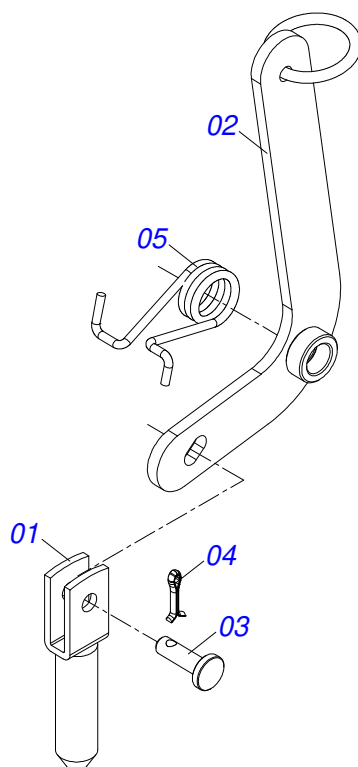

Item	Código	Descrição	Ver Pág.	QT
01	0501060185	TRAVA DE REGISTRO		01
02	0501068981	ACIONADOR DE REGISTRO		01
03	0521010624	EIXO JUNCAO 11,10 X 38 C A		01
04	0503010071	CONTRAPINO 3/16" X 1"		01
05	0503030025	MOLA DE TORÇÃO 36 X 5		01