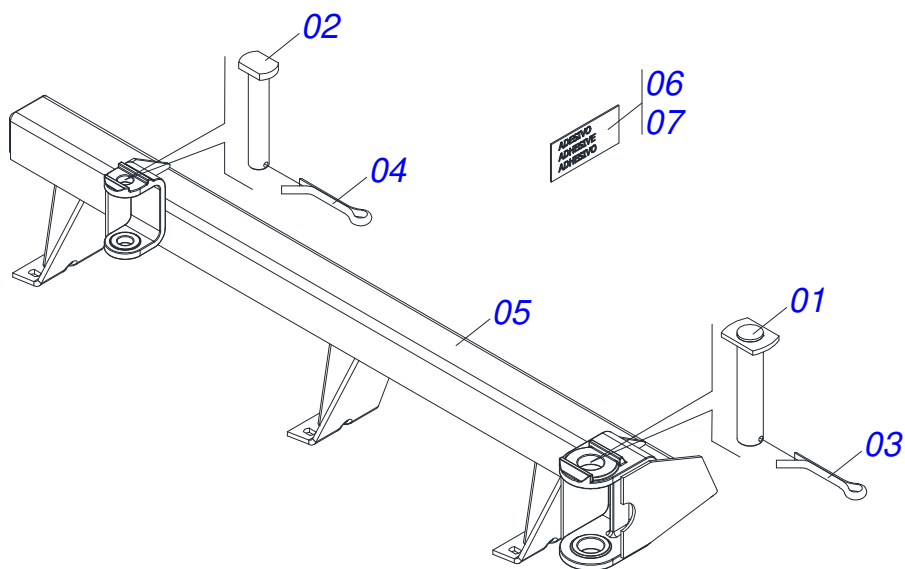

INDICE

0909097037	CHASSI COMPLETO - 16D	1
0521040895	CHASSI DIANTEIRO COMPLETO	2
0501043825	CHASSI TRASEIRO COMPLETO	3
0501042816	BARRA TRACIONADORA COMPLETA	4
0501047858	ACIONADOR REGULADOR COMPLETO	5
0909097038	SECAO DISCOS COMPLETA - 16D	6
0511048375	MANCAL AGRICOLA DMO 262 X 1.5/8 COM SUPORTE/PROTECAO	7
0501059733	MANCAL AGRICOLA DMO 262 X 1.5/8	8

Item	Código	Descrição	Ver Pág.	QT
01	0521040895	CHASSI DIANTEIRO COMPLETO	2	01
02	0501043825	CHASSI TRASEIRO COMPLETO	3	01
03	0501042816	BARRA TRACIONADORA COMPLETA	4	01
04	0501040343	PINO ENGATE COMPLETO		01
04A	0521010453	EIXO JUNCAO		01
04B	0503031035	CUPILHA 6 X 88		01
05	0501062506	BARRA ESTABILIZADORA DIANTEIRA		01
06	0501062508	BARRA ESTABILIZADORA TRASEIRA		01
07	0501064197	BARRA REGULAGEM		01
08	0501040852	PARAFUSO 1 UNC X 4 C S COMPLETO		01
08A	0503011432	PARAFUSO 1 UNC X 4 CS G.5 ZN		01
08B	0503010012	ARRUELA PRESSAO 1 ZN 1K01602		01
08C	0501010059	PORCA SEXTAVADA 1 UNC (PESADA) G.5 ZN		01
09	0521010644	EIXO JUNCAO 37,9 X 213		01
10	0503010534	CONTRAPINO 3/8" X 2.1/2" ZN		01
11	0501047858	ACIONADOR REGULADOR COMPLETO	5	01
12	0501011649	U 30 X 80 X 3/16 X 76		01
13	0501064168	LIMPADOR DIANTEIRO		04
14	0501064167	LIMPADOR TRASEIRO		04
15	0503011082	PARAFUSO 1/2 UNC X 1.3/4 CSRT G.5 ZN		16
16	0511017302	ARRUELA LISA 13,50 X 32,50 X 3,0 ZN		16
17	0503010019	ARRUELA PRESSAO 1/2		16
18	0503010060	PORCA SEXTAVADA 1/2 UNC G.5		16
19	0503016140	CHAVE 3/4 CABO CILINDRO		01
20	0501011431	CHAVE 1.3/4 CABO CHATO		02
21	0511018451	CHAVE UNIVERSAL 5/8 X 3/4 X 1		01
22	0503010003	GRAXEIRA 1845 3/8		01
23	0511031644	SACO COM MANUAL INSTRUCAO		01
24	0909097038	SECAO DISCOS COMPLETA - 16D	6	01

Item	Código	Descrição	Ver Pág.	QT
01	0501065487	EIXO JUNCAO 62,5 X 313		01
02	0521010644	EIXO JUNCAO 37,9 X 213		01
03	0503010073	CONTRAPINO 3/8" X 3.1/2"		01
04	0503010534	CONTRAPINO 3/8" X 2.1/2" ZN		01
05	0501065527	CHASSI TRASEIRO		01
06	0503034120	ETIQUETA ADESIVA GAI		01
07	0503033427	ETIQUETA ADESIVA LOGO TATU 80 X 107		01