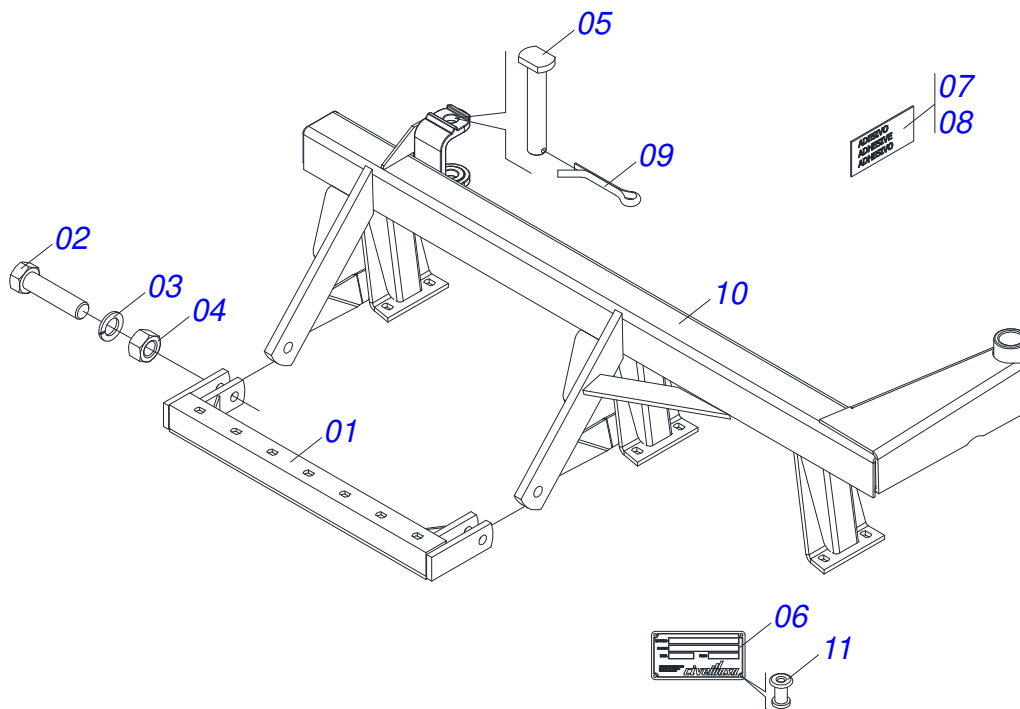

GRADES

GIC - 16D - EIXO 1.5/8"

Código: 0501093770
Série: S-1223
Revisão: 00
Data da Revisão: DEZEMBRO/2023

CATÁLOGO DE PEÇAS

CIVEMASA

A solid orange horizontal bar at the top left of the page.

PRODUTOS

Código	Descrição
0121030048	GIC 16 X 28 X 6 DMO S-1223

INDICE

0909097037	CHASSI COMPLETO - 16D	1
0521040895	CHASSI DIANTEIRO COMPLETO	2
0501043825	CHASSI TRASEIRO COMPLETO	3
0501042816	BARRA TRACIONADORA COMPLETA	4
0501047858	ACIONADOR REGULADOR COMPLETO	5
0909097038	SECAO DISCOS COMPLETA - 16D	6
0511048375	MANCAL AGRICOLA DMO 262 X 1.5/8 COM SUPORTE/PROTECAO	7
0501059733	MANCAL AGRICOLA DMO 262 X 1.5/8	8

Item	Código	Descrição	Ver Pág.	QT
01	0501065545	BARRA ENGATE		01
02	0501011547	PARAFUSO 1 UNC X 4.1/2 C S G.5 ZN		02
03	0503011438	ARRUELA PRESSAO 1		02
04	0501010059	PORCA SEXTAVADA 1 UNC (PESADA) G.5 ZN		02
05	0521010644	EIXO JUNCAO 37,9 X 213		01
06	0503034004	ETIQUETA IDENTIFICACAO ALUMINIO CIVEMASA 61 X 118		01
07	0503033689	EMBLEMA GIC		02
08	0503033244	ETIQUETA LOGO CIVEMASA 70 X 280		02
09	0503010534	CONTRAPINO 3/8" X 2.1/2" ZN		01
10	0521063225	CHASSI DIANTEIRO		01
11	0503010001	REBITE POP ADESIVA 423 3,2 X 5,5		04

Item	Código	Descrição	Ver Pág.	QT
01	0501065487	EIXO JUNCAO 62,5 X 313		01
02	0521010644	EIXO JUNCAO 37,9 X 213		01
03	0503010073	CONTRAPINO 3/8" X 3.1/2"		01
04	0503010534	CONTRAPINO 3/8" X 2.1/2" ZN		01
05	0501065527	CHASSI TRASEIRO		01
06	0503034120	ETIQUETA ADESIVA GAI		01
07	0503033427	ETIQUETA ADESIVA LOGO TATU 80 X 107		01