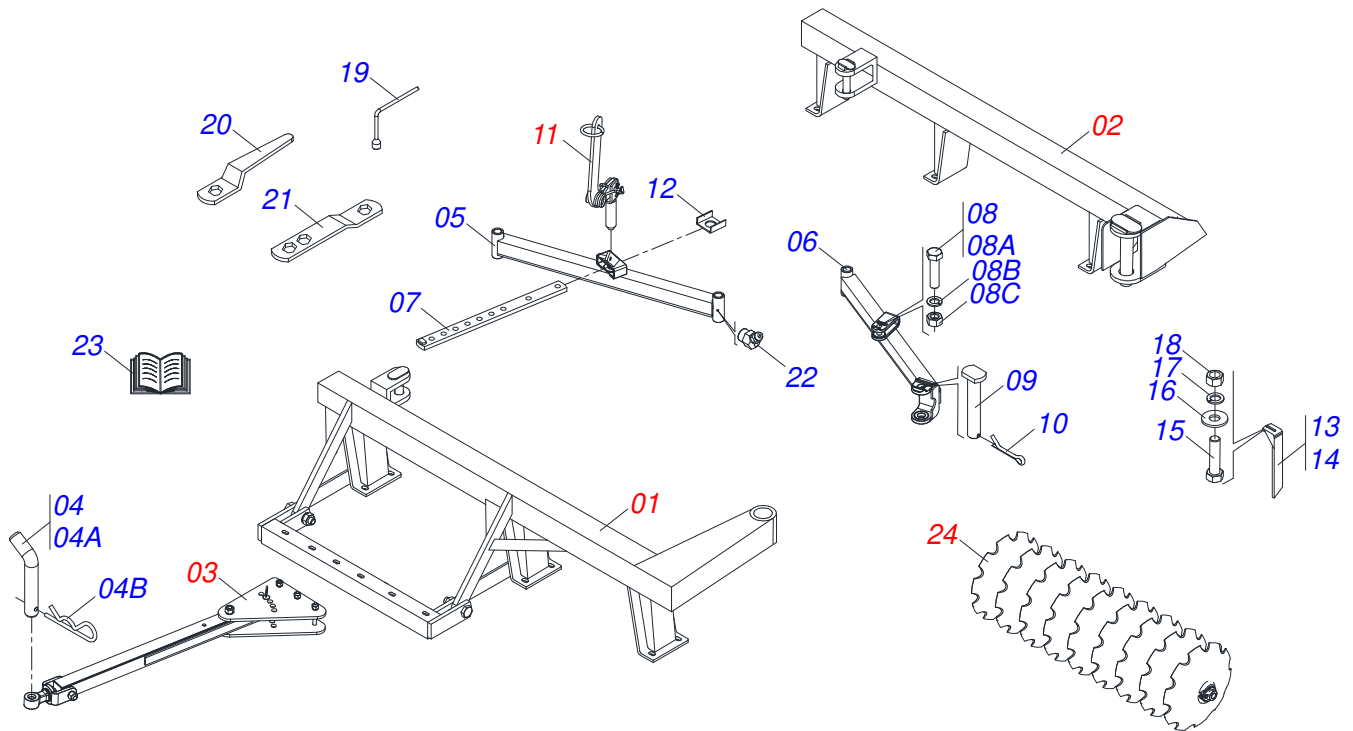

GRADES

GIC - 16D - EIXO 1.5/8"

Código: 0501093770
Série: S-1223
Revisão: 00
Data da Revisão: DEZEMBRO/2023

CATÁLOGO DE PEÇAS

CIVEMASA

A solid orange horizontal bar at the top left of the page.

PRODUTOS

Código	Descrição
0121030048	GIC 16 X 28 X 6 DMO S-1223

INDICE

0909097037	CHASSI COMPLETO - 16D	1
0521040895	CHASSI DIANTEIRO COMPLETO	2
0501043825	CHASSI TRASEIRO COMPLETO	3
0501042816	BARRA TRACIONADORA COMPLETA	4
0501047858	ACIONADOR REGULADOR COMPLETO	5
0909097038	SECAO DISCOS COMPLETA - 16D	6
0511048375	MANCAL AGRICOLA DMO 262 X 1.5/8 COM SUPORTE/PROTECAO	7
0501059733	MANCAL AGRICOLA DMO 262 X 1.5/8	8

Item	Código	Descrição	Ver Pág.	QT
01	0501065487	EIXO JUNCAO 62,5 X 313		01
02	0521010644	EIXO JUNCAO 37,9 X 213		01
03	0503010073	CONTRAPINO 3/8" X 3.1/2"		01
04	0503010534	CONTRAPINO 3/8" X 2.1/2" ZN		01
05	0501065527	CHASSI TRASEIRO		01
06	0503034120	ETIQUETA ADESIVA GAI		01
07	0503033427	ETIQUETA ADESIVA LOGO TATU 80 X 107		01

Item	Código	Descrição	Ver Pág.	QT
01	0501060185	TRAVA DE REGISTRO		01
02	0501068981	ACIONADOR DE REGISTRO		01
03	0521010624	EIXO JUNCAO 11,10 X 38 C A		01
04	0503010071	CONTRAPINO 3/16" X 1"		01
05	0503030025	MOLA DE TORÇÃO 36 X 5		01