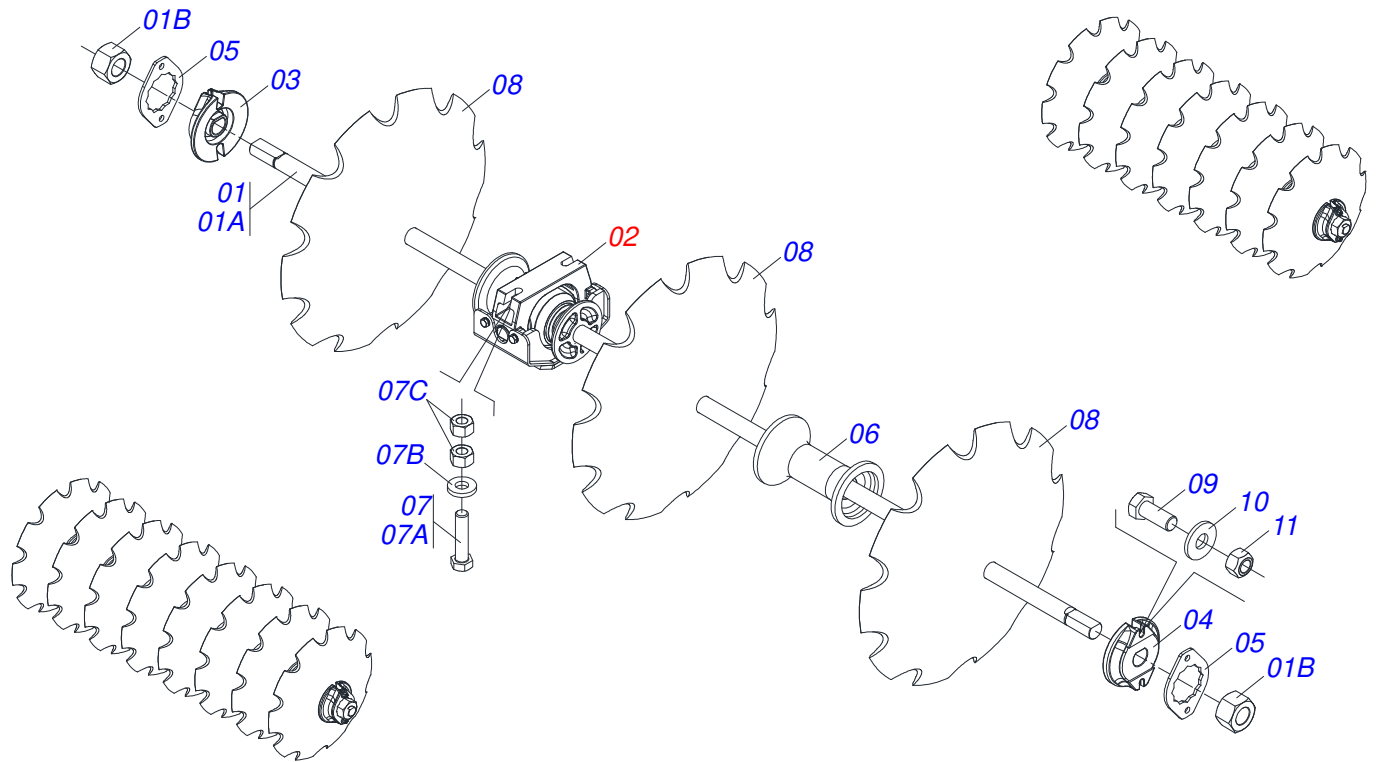

Item	Código	Descrição	Ver Pág.	QT
01	0501065545	BARRA ENGATE		01
02	0501011547	PARAFUSO 1 UNC X 4.1/2 C S G.5 ZN		02
03	0503011438	ARRUELA PRESSAO 1		02
04	0501010059	PORCA SEXTAVADA 1 UNC (PESADA) G.5 ZN		02
05	0521010644	EIXO JUNCAO 37,9 X 213		01
06	0503034004	ETIQUETA IDENTIFICACAO ALUMINIO CIVEMASA 61 X 118		01
07	0503033689	EMBLEMA GIC		02
08	0503033244	ETIQUETA LOGO CIVEMASA 70 X 280		02
09	0503010534	CONTRAPINO 3/8" X 2.1/2" ZN		01
10	0521063225	CHASSI DIANTEIRO		01
11	0503010001	REBITE POP ADESIVA 423 3,2 X 5,5		04

Item	Código	Descrição	Ver Pág.	QT
01	0501065487	EIXO JUNCAO 62,5 X 313		01
02	0521010644	EIXO JUNCAO 37,9 X 213		01
03	0503010073	CONTRAPINO 3/8" X 3.1/2"		01
04	0503010534	CONTRAPINO 3/8" X 2.1/2" ZN		01
05	0501065527	CHASSI TRASEIRO		01
06	0503034120	ETIQUETA ADESIVA GAI		01
07	0503033427	ETIQUETA ADESIVA LOGO TATU 80 X 107		01

Item	Código	Descrição	Ver Pág.	QT
01	0501060185	TRAVA DE REGISTRO		01
02	0501068981	ACIONADOR DE REGISTRO		01
03	0521010624	EIXO JUNCAO 11,10 X 38 C A		01
04	0503010071	CONTRAPINO 3/16" X 1"		01
05	0503030025	MOLA DE TORÇÃO 36 X 5		01