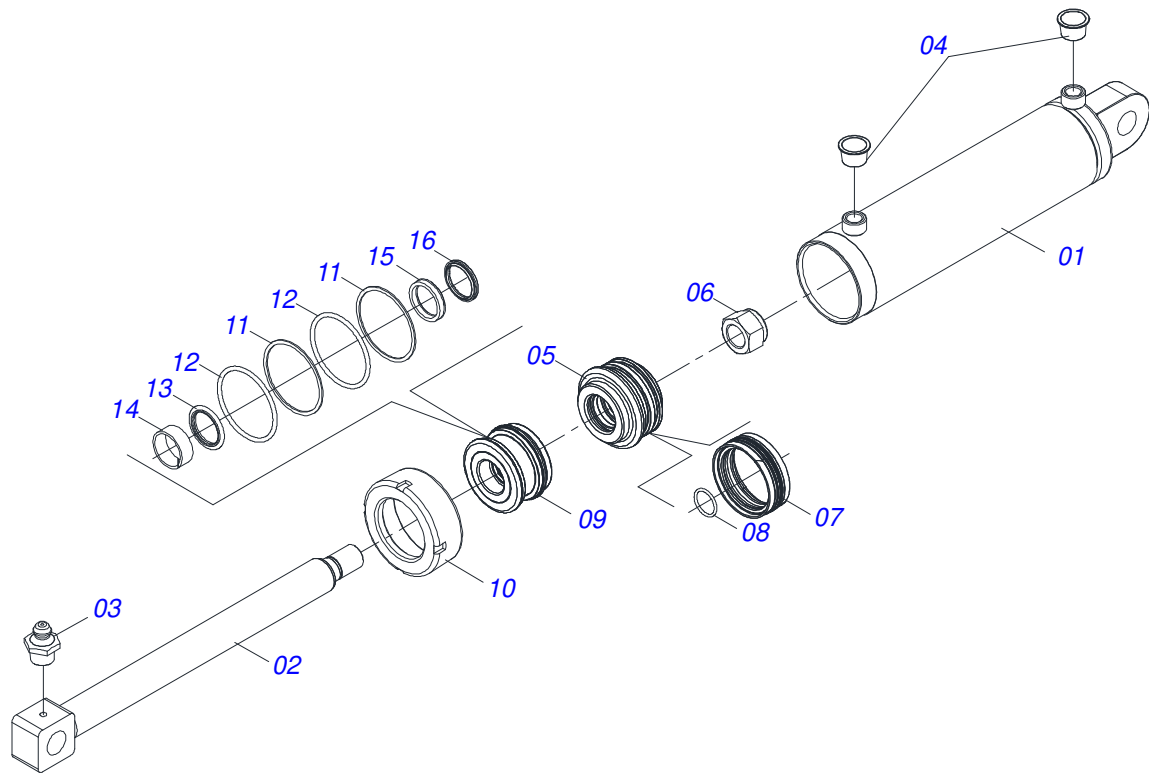

Item	Código	Descrição	Ver Pág.	QT
001	0511062246	CAMISA 101,6 X 418		01
002	0511062247	EXTENSOR 44,45 X 513 GNC 400		01
003	0503010002	GRAXEIRA 1800		01
004	0503030384	PLUG CON N-001		02
005	0581010837	EMBOLO 44,45 X 101,6 GATG		01
006	0503010817	PORCA SEXTAVADA AUTOTRAVANTE COM NYLON 1.1/4 UNF ALTA G.5 ZN		01
007	0503015633	VEDACAO SELEMASTER DSM PCB0NB102-NCRO		01
008	0503018029	ANEL O RING 2-217 N 3006 90B		01
009	0581010302	SUPORTE ANEIS 44,45 X 101,60		01
010	0502012822	TAMPA MOVEL 101,60		01
011	0503011061	ANEL BACK-UP 8-342		02
012	0503010338	ANEL O RING 2-342 N 3006-9B		02
013	0503017936	ANEL OD 044405200171D-BR AGEL		01
014	0503017938	ANEL GUIA W2-2000-750 (1734)		01
015	0503017937	GAXETA 1870-1750-375-B POLYMAX		01
016	0503010761	ANEL RASPADOR		01