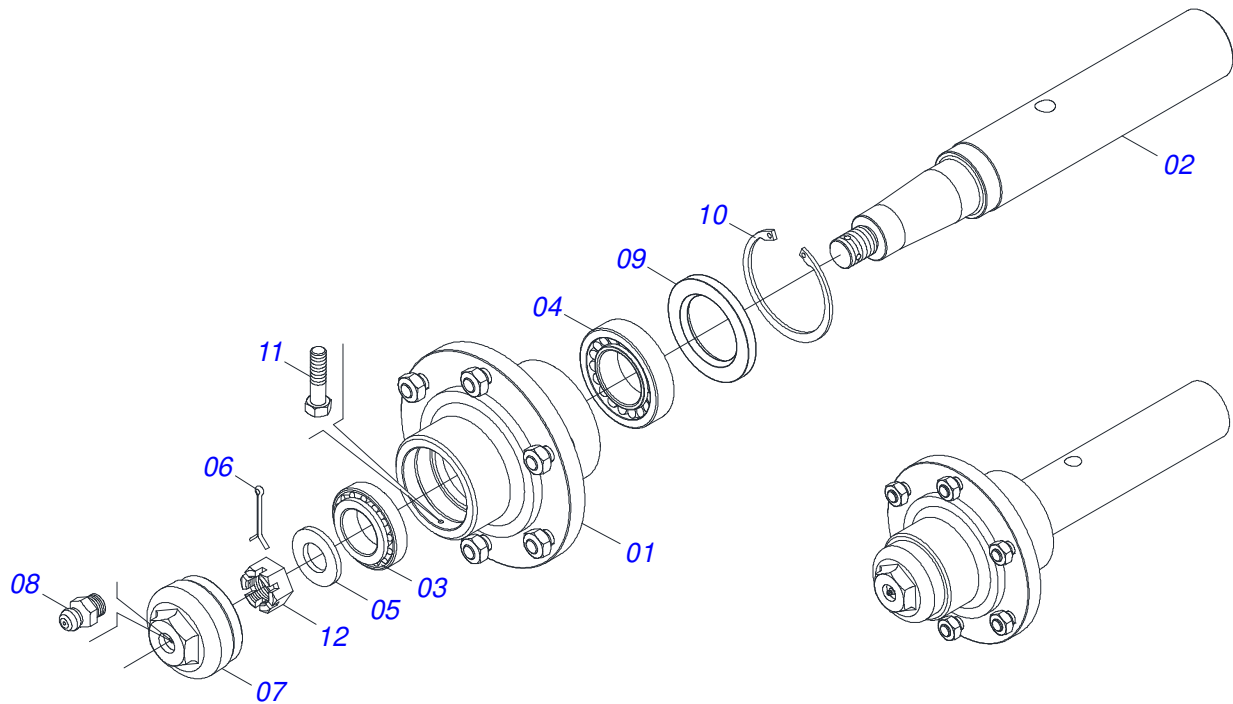

Item	Código	Descrição	Ver Pág.	QT
01	0501110766	CAIXA RODADO COM PARAFUSO		01
02	0541014720	EIXO CR 7076205/1/1		01
03	0503010006	ROLAMENTO 32210 IMPORTADO		01
04	0503010005	ROLAMENTO 32212 IMP		01
05	0501010086	ARRUELA LISA 32,70 X 63 X 6,30 ZN		01
06	0503010067	CONTRAPINO 3/16" X 2.1/2"		01
07	0502011647	TAMPA CR 70Z/3		01
08	0503010691	GRAXEIRA 1/4 NF		01
09	0503010009	RETENTOR 00573-B		01
10	0503012723	ANEL RENO 502115		01
11	0503010298	PARAFUSO 1/4 UNC X 1/2 C S G.2		01
12	0503012457	PORCA CASTELO NF 1.1/4 1K03864 ZN		01