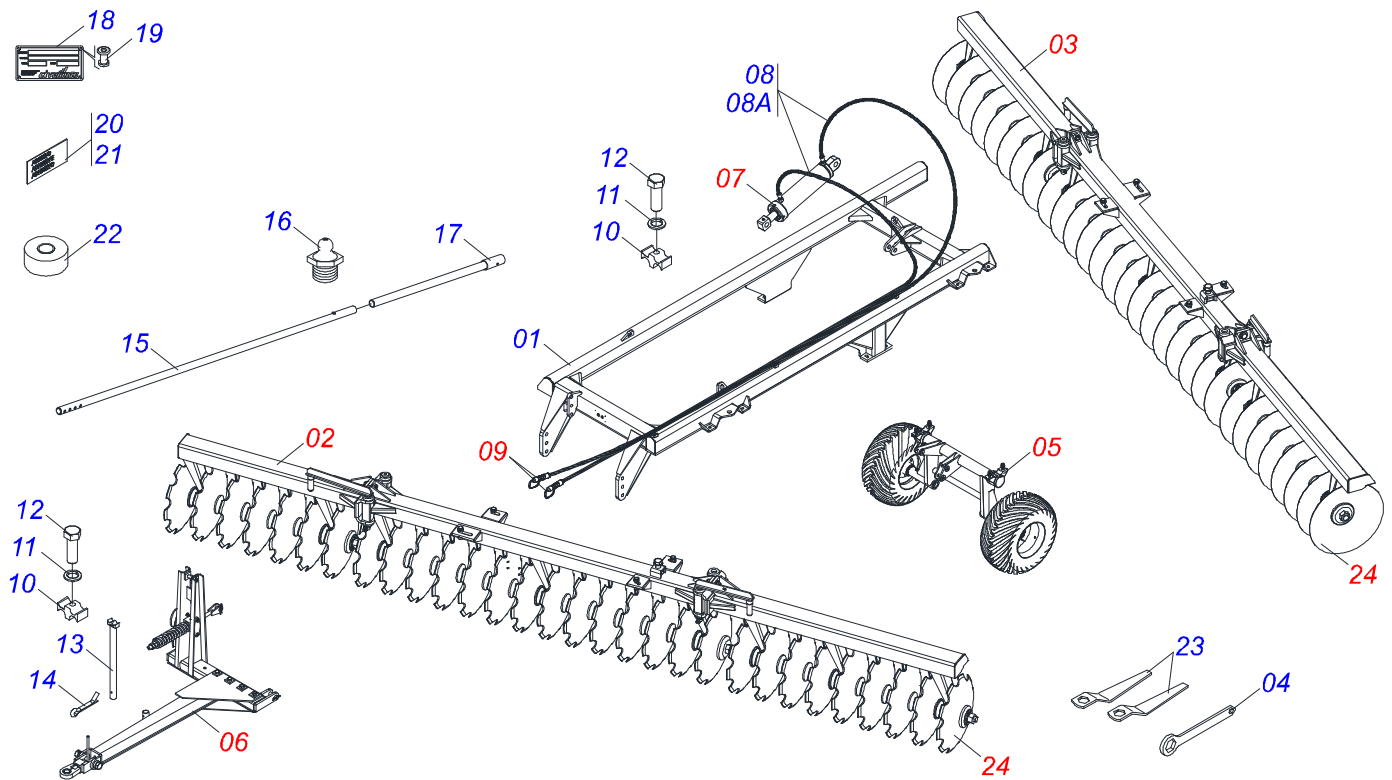

GRADES

GDFR D 60D

Código: 0501093737
Série: S-1123
Revisão: 00
Data da Revisão: DEZEMBRO/2023

CATÁLOGO DE PEÇAS

CIVEMASA

PRODUTOS

Código	Descrição
0120130025	GDFR D 60 X 22 X 4,5 MT DMO M E 1.1/2 PN400/60 S-1

INDICE

0909097040	CHASSI COMPLETO	1
0909097042	CHASSI DIANTEIRO COMPLETO	2
0909097041	CHASSI TRASEIRO COMPLETO	3
0909097043	RODEIRO COMPLETO	4
0501055850	CONJUNTO CUBO RODA	5
0503061868	RODA COM PNEU 400/60 - 14 LONAS	6
0511058408	CILINDRO HIDRAULICO 44,45 X 101,6 X 630 X 300	7
0909097044	TIRANTE COMPLETO	8
0511049366	TIRANTE COMPLETO	9
0501053834	MACHO ENGATE RAPIDO 1/2 NPT	10
0909097051	SECAO DE DISCOS COMPLETA	11
0531042480	MANCAL AGRICOLA DMO 196 X 1.1/2 COM SUPORTE PROTECAO IMP	12
0531055221	MANCAL AGRICOLA DMO 196 X 1.1/2 COM SUPORTE PROTECAO IMP	13