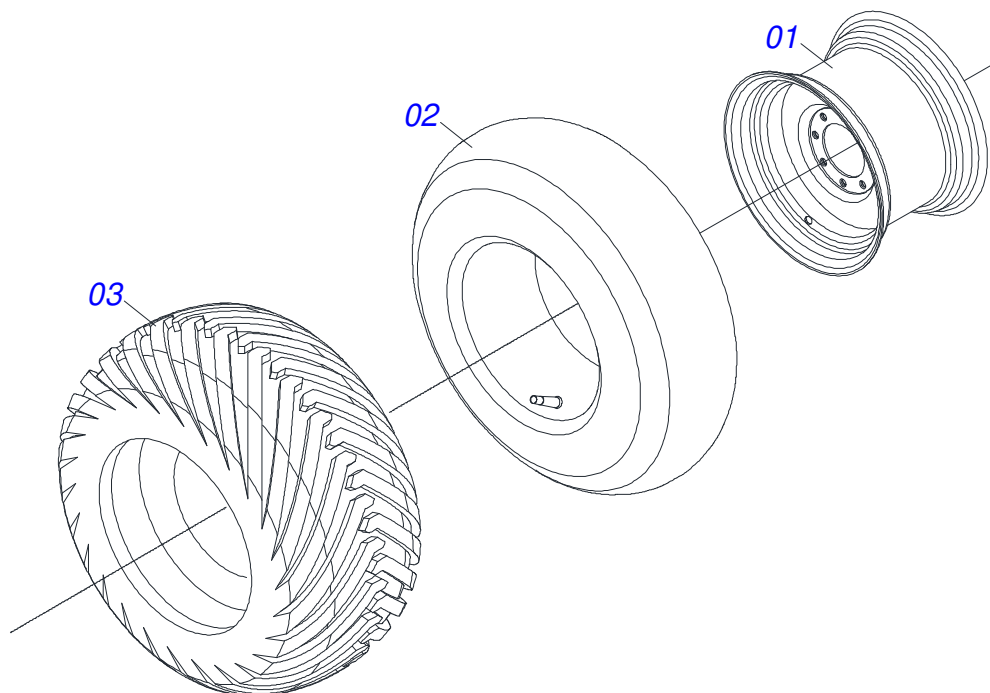

Item	Código	Descrição	Ver Pág.	QT
01	0503012916	ARO 13 X 15,5 COM REFORCO		01
02	0503012112	CAMARA 400/60 - 15,5 TR 15		01
03	0503013119	PNEU 400/60-15,5-T404-14L TRELEBORG		01