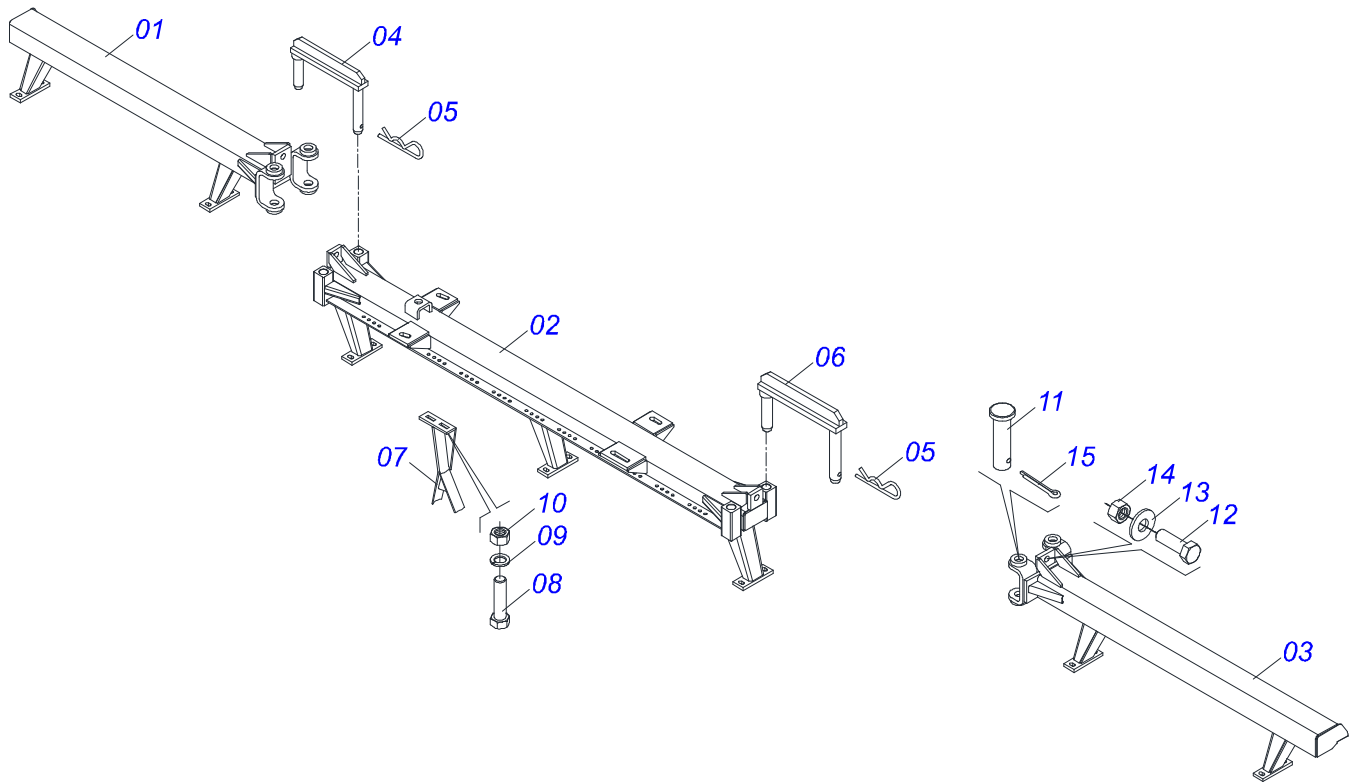

Item	Código	Descrição	Ver Pág.	QT
01	0511061016	CHASSI TRASEIRO DIREITO GDFR 600500 3890984		01
02	0511060969	CHASSI TRASEIRO CENTRAL GDFR 567400 3890672		01
03	0511060997	CHASSI TRASEIRO ESQUERDO GDFR 600600 3891020		01
04	0521066884	PINO TRAVA TRASEIRO DIREITA 335		01
05	0503031479	GRAMPO TM 181 X 5,6		02
06	0521066883	PINO TRAVA TRASEIRO ESQUERDO 155		01
07	0511060204	LIMPADOR SNC		22
08	0503019588	PARAFUSO 1/2 BSW X 1.1/2 CAPQ RI G.5 ZN		44
09	0503010019	ARRUELA PRESSAO 1/2		44
10	0503012682	PORCA SEXTAVADA BSW 1/2 LEVE 1K02172 ZN		44
11	0511060935	PINO COM CABECA PN-126 3091266		02
12	0501010276	PARAFUSO 1 UNC X 3 C.S. G.5 ZN		02
13	0501010065	ARRUELA LISA 28 X 58 X 4,75 ZN		02
14	0503012182	PORCA SEXTAVADA 1 UNC G.5		02
15	0503010010	CONTRAPINO 1/4" X 2.1/2"		02