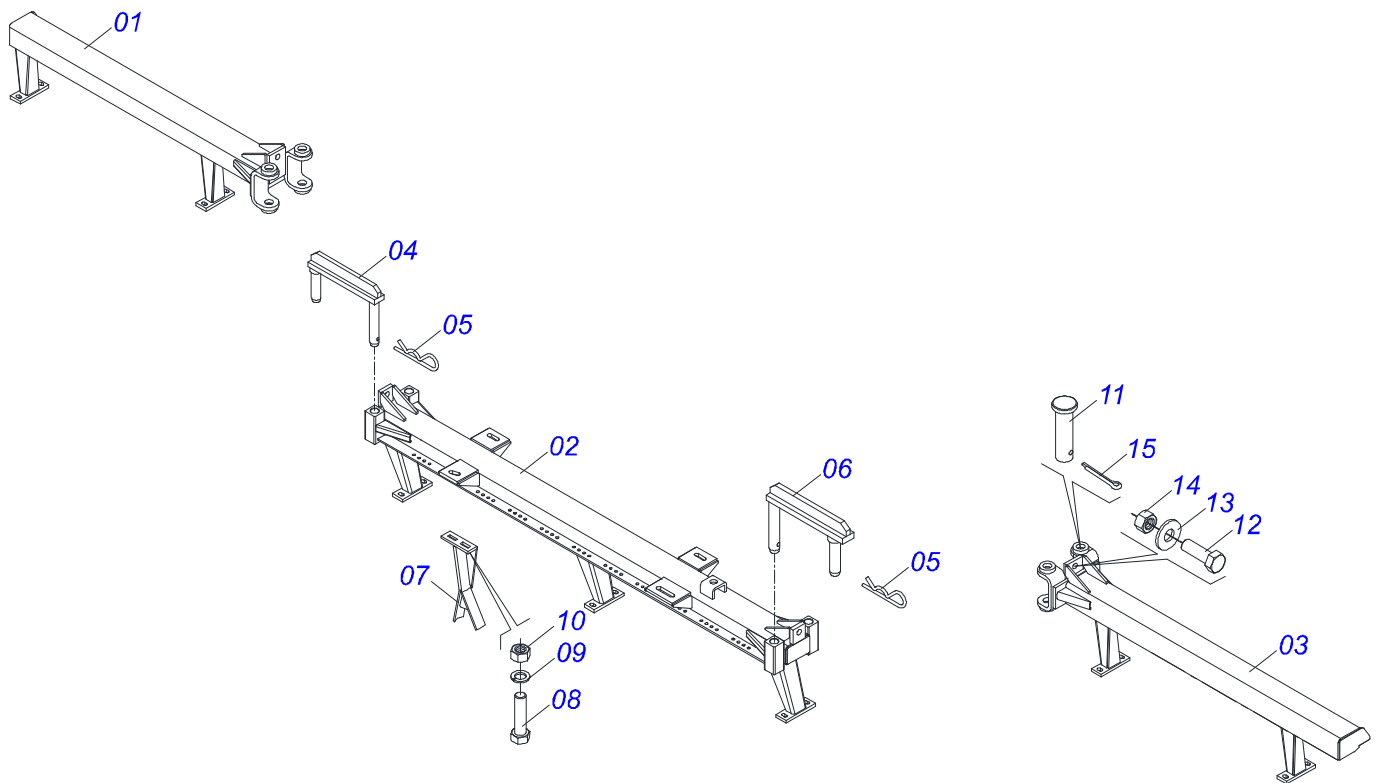

INDICE

0909097040	CHASSI COMPLETO	1
0909097042	CHASSI DIANTEIRO COMPLETO	2
0909097041	CHASSI TRASEIRO COMPLETO	3
0909097043	RODEIRO COMPLETO	4
0501055850	CONJUNTO CUBO RODA	5
0503061868	RODA COM PNEU 400/60 - 14 LONAS	6
0511058408	CILINDRO HIDRAULICO 44,45 X 101,6 X 630 X 300	7
0909097044	TIRANTE COMPLETO	8
0511049366	TIRANTE COMPLETO	9
0501053834	MACHO ENGATE RAPIDO 1/2 NPT	10
0909097051	SECAO DE DISCOS COMPLETA	11
0531042480	MANCAL AGRICOLA DMO 196 X 1.1/2 COM SUPORTE PROTECAO IMP	12
0531055221	MANCAL AGRICOLA DMO 196 X 1.1/2 COM SUPORTE PROTECAO IMP	13

Item	Código	Descrição	Ver Pág.	QT
01	0511066555	QUADRO GDFR 603001M 3891398		01
02	0909097042	CHASSI DIANTEIRO COMPLETO	2	01
03	0909097041	CHASSI TRASEIRO COMPLETO	3	01
04	0521013789	CHAVE REGULAGEM SNC		01
05	0909097043	RODEIRO COMPLETO	4	01
06	0909097044	TIRANTE COMPLETO	8	01
07	0511058408	CILINDRO HIDRAULICO 44,45 X 101,6 X 630 X 300	7	01
08	0501053218	JOGO MANGUEIRA		01
08A	0501080803	MANGUEIRA 3/8 X 6800 TM-TM		02
09	0501053834	MACHO ENGATE RAPIDO 1/2 NPT	10	02
10	0502012702	CORPO SUPORTE PRESILHA R7/16		04
11	0503010180	ARRUELA PRESSAO 7/16		04
12	0503012555	PARAFUSO 7/16 UNC X 2 CS RT G.7		04
13	0511060205	SUPORTE MANGUEIRA 20104N		01
14	0503012215	CONTRAPINO 5/16" X 2.1/2"		01
15	0511060973	BARRA ESTABILIZADORA GDFR 569000 3890627		01
16	0503010002	GRAXEIRA 1800		01
17	0511060257	PROLONGAMENTO		01
18	0503034004	ETIQUETA IDENTIFICACAO ALUMINIO CIVEMASA 61 X 118		01
19	0503010001	REBITE POP ADESIVA 423 3,2 X 5,5		04
20	0503031428	ETIQUETA ADESIVA ATENCAO LER MANUAL		01
20.	0503033038	EMBLEMA PERIGO 07 1G18080		02
20..	0503031738	ETIQUETA ADESIVA ADVERTENCIA		01
20...	0503033647	ETIQUETA AUTO CONTROLE OK APROVADO CIVEMASA		01
21	0503033833	EMBLEMA GDFR		02
21.	0503031739	ETIQUETA ADESIVA PERIGO 11,7 X 7		01
21..	0503033244	ETIQUETA LOGO CIVEMASA 70 X 280		02
22	0503013171	VEDA ROSCA 1/2 X 10M 1J51066		01
23	0501011432	CHAVE 1.1/2 E 1.5/8 CABO CHATO		02
24	0909097051	SECAO DE DISCOS COMPLETA	11	01