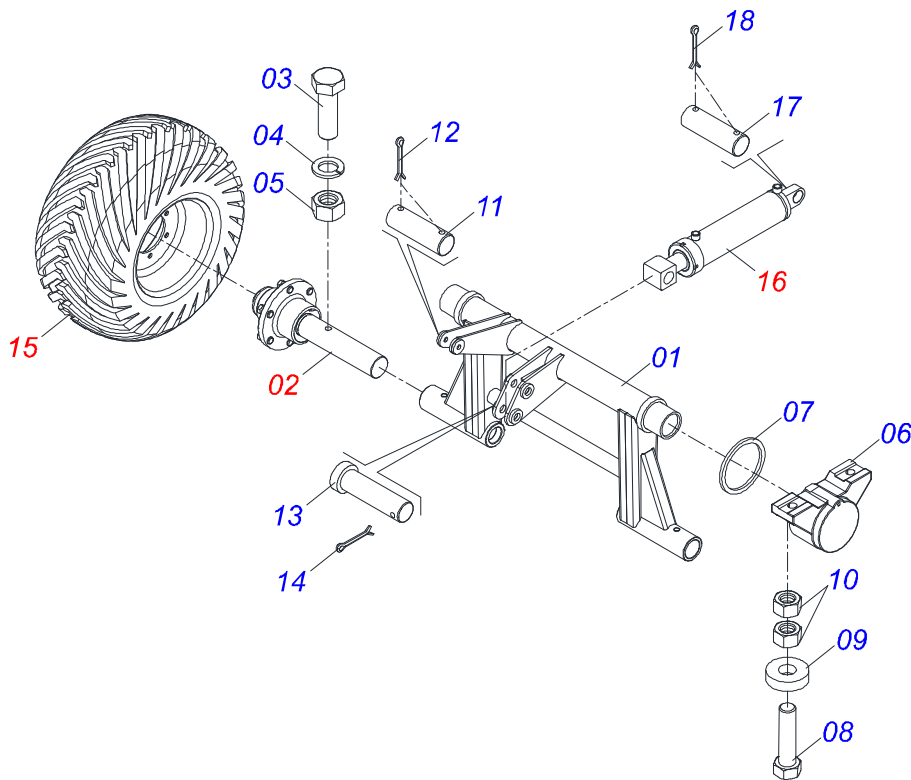

Item	Código	Descrição	Ver Pág.	QT
01	0521066882	RODEIRO		01
02	0501055850	CONJUNTO CUBO RODA	5	02
03	0503011084	PARAFUSO 3/4 UNC X 5 CS G.5 ZN		02
04	0503010023	ARRUELA PRESSAO 3/4 ZN		02
05	0503012183	PORCA SEXTAVADA 3/4 UNC G.5		02
06	0502011583	MANCAL EIXO		02
07	0503012223	ANEL FELTRO		02
08	0503010901	PARAFUSO 3/4UNC 3.1/2 CS G5		04
09	0521013710	ARRUELA SEMI MANCAL		04
10	0503012183	PORCA SEXTAVADA 3/4 UNC G.5		08
11	0521013839	PINO SEM CABECA		01
12	0503010038	CONTRAPINO 3/16" X 2"		02
13	0521013741	PINO COM CABECA PN-030 CIL.3090303 ZN		01
14	0503010010	CONTRAPINO 1/4" X 2.1/2"		01
15	0503061868	RODA COM PNEU 400/60 - 14 LONAS	6	02
16	0511058408	CILINDRO HIDRAULICO 44,45 X 101,6 X 630 X 300	7	01
17	0521013842	PINO SEM CABECA PN-097 CIL. 3090972		01
18	0503010010	CONTRAPINO 1/4" X 2.1/2"		01