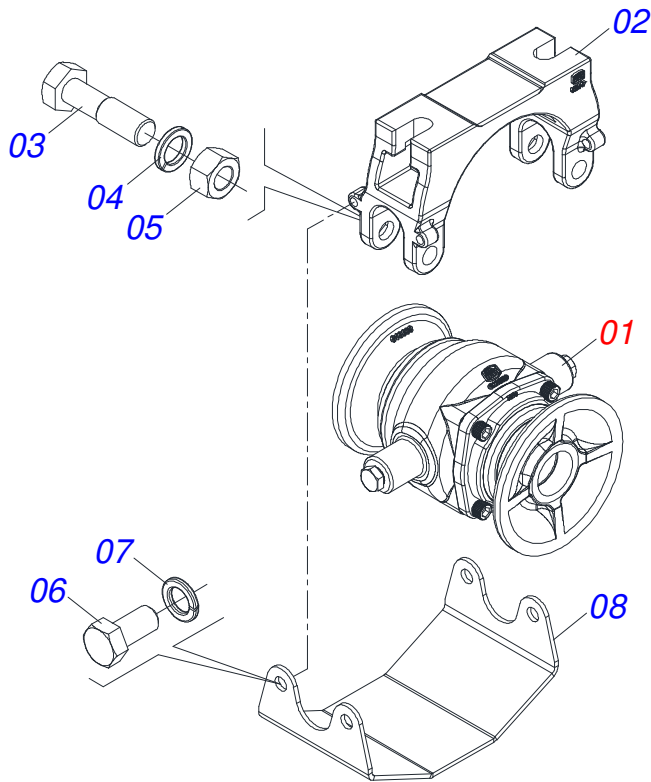

Item	Código	Descrição	Ver Pág.	QT
01	0531055221	MANCAL AGRICOLA DMO 196 X 1.1/2 COM SUPORTE	13	01
		PROTECAO IMP		
02	0502013047	SUPORTE MANCAL		01
03	0501011541	PARAFUSO 5/8 UNC X 3 CS G.5 ZN1K28066		02
04	0503010027	ARRUELA PRESSAO 5/8 ZN		02
05	0503010013	PORCA SEXTAVADA 5/8 UNC G.5 ZN		02
06	0503011334	PARAFUSO 3/8 UNC X 3/4 CS G.5		04
07	0503010025	ARRUELA PRESSAO 3/8		04
08	0581014143	CAPA PROTETORA MANCAIS OSCILANTE		01
		182/192/225