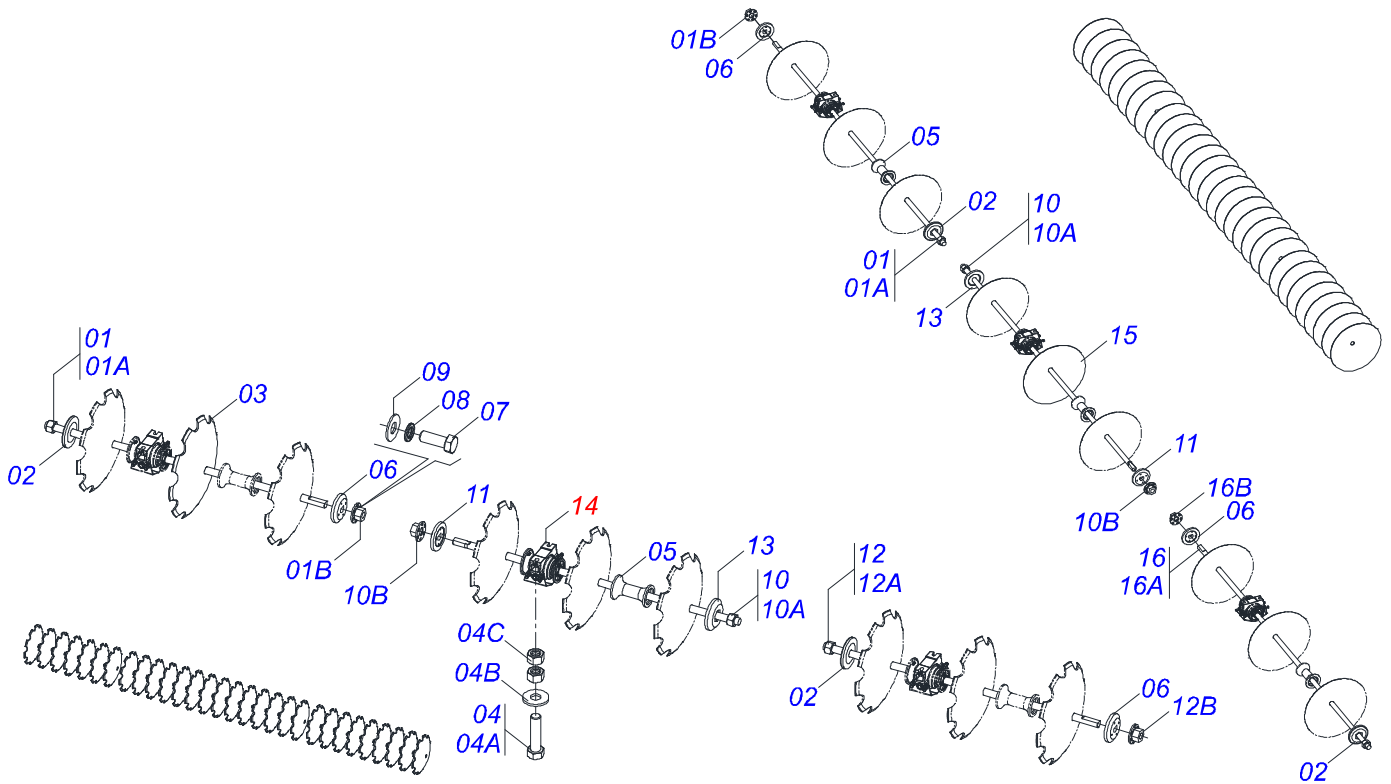

Item	Código	Descrição	Ver Pág.	QT
01	0511050278	EIXO DISCO 1.1/2UNC X 1550 COM PORCA		02
01A	0511060796	EIXO 1.1/2 X 1550 COM PORCA GDAR 62000 A 3253103		01
01B	0502011593	PORCA EIXO		01
02	0502011608	ENCOSTO INTERNO		04
03	0602029409	DR22X4,5 C74AF02FR1.9/16 10R TATU		30
04	0521048902	CONJUNTO PARAFUSO 5/8 UNC 3		30
04A	0501011541	PARAFUSO 5/8 UNC X 3 CS G.5 ZN1K28066		01
04B	0501012140	ARRUELA LISA 16,50 X 40 X 4,00 ZN		01
04C	0503010013	PORCA SEXTAVADA 5/8 UNC G.5 ZN		02
05	0502011594	SEPARADOR		39
06	0502011607	ENCOSTO EXTERNO		04
07	0503010237	PARAFUSO 3/8 UNC X 1 C S G.5		12
08	0503010025	ARRUELA PRESSAO 3/8		12
09	0501013518	ARRUELA LISA 10,50 X 24 X 1,50 ZN		12
10	0511050305	EIXO DISCO 1.1/2UNC X 2765 COM PORCA		02
10A	0511060807	EIXO DISCOS GNC 30503NB 1.1/2 X 2765		01
10B	0502011593	PORCA EIXO		01
11	0502011606	ENCOSTO INTERNO		02
12	0511050277	EIXO DISCO 1.1/2UNC X 1750 COM PORCA		01
12A	0511060795	EIXO 1.1/2 X 1750 C/PORCA DISCOS GDA 43000A3242195		01
12B	0502011593	PORCA EIXO		01
13	0502011609	ENCOSTO EXTERNO		02
14	0531042480	MANCAL AGRICOLA DMO 196 X 1.1/2 COM SUPORTE 12 PROTECAO IMP		15
15	0601029406	DL 22 X 4,5 C74AF02FR1.9/16		30
16	0511050279	EIXO DISCO 1.1/2UNC X 1362 COM PORCA		01
16A	0511060778	EIXO 1.1/2 X 1362 COM PORCA GDAR 42000 A 3253121		01
16B	0502011593	PORCA EIXO		01