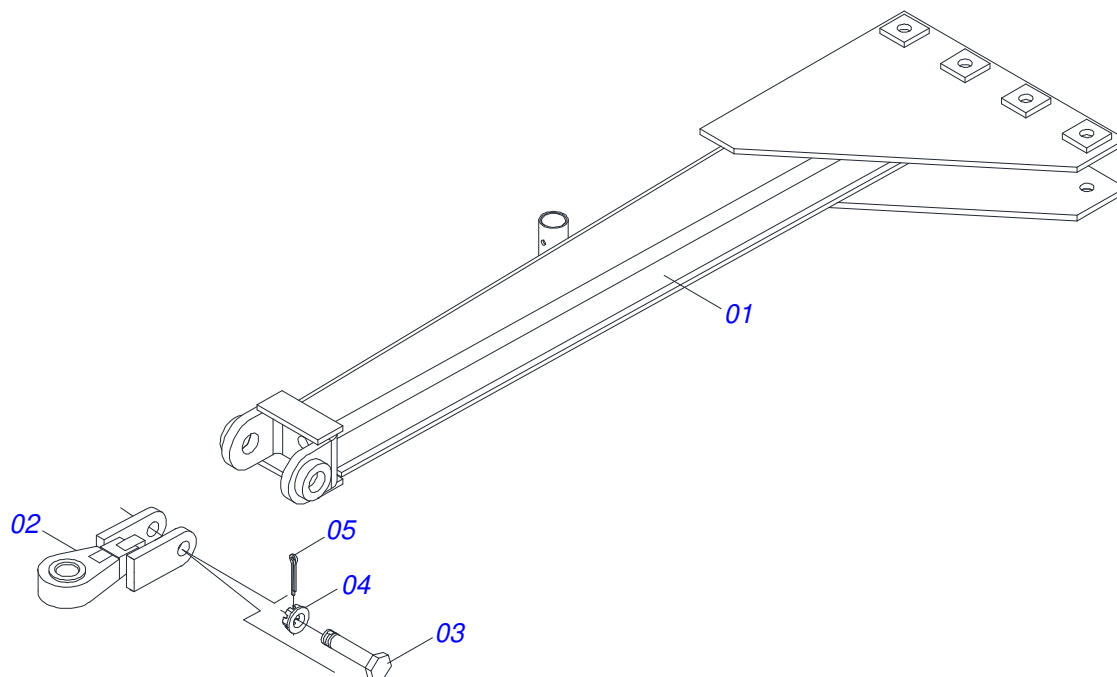

Item	Código	Descrição	Ver Pág.	QT
01	0511060256	TIRANTE		01
02	0521047594	ENGATE FIXO TRATOR COM ROTULA COM LUVA REDUCAO		01
03	0521013837	PARAFUSO TIRANTE		01
04	0503013026	PORCA CASTELO 1.1/4 UNC		01
05	0503010067	CONTRAPINO 3/16" X 2.1/2"		01