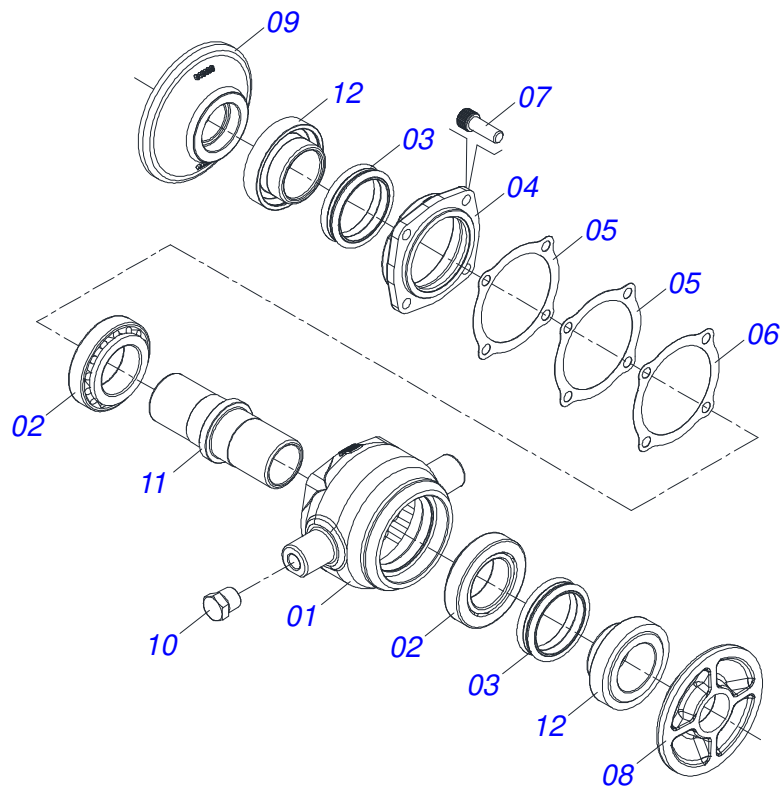

Item	Código	Descrição	Ver Pág.	QT
01	0502012839	CAIXA MANCAL AGRICOLA DM OL OSCILANTE 182/192,5		01
02	0503010006	ROLAMENTO 32210 IMPORTADO		02
03	0503030026	RETENTOR LP JB-253		02
04	0502020424	TAMPA CAIXA MANCAL AGRICOLA DM O-182/192,225		01
05	0503030013	JUNTA VEDACAO 112 X 90,5 X 0,3		02
06	0503030684	JUNTA VEDACAO 112 X 90,5 X 0,1		01
07	0503010134	PARAFUSO 3/8 UNC X 1 C C SI 12.9		04
08	0501216951	ENCOSTO INTERNO DISCO		01
09	0501216952	ENCOSTO EXTERNO DISCO		01
10	0503010856	BUJAO R 3/8 BSPT		02
11	0502040061	EIXO MANCAL AGRICOLA 182 E 192,5		01
12	0502010541	PORTA RETENTOR COM LUVA		02
13	3402301275	OLEO TATU 140 EP		0,13 Lts