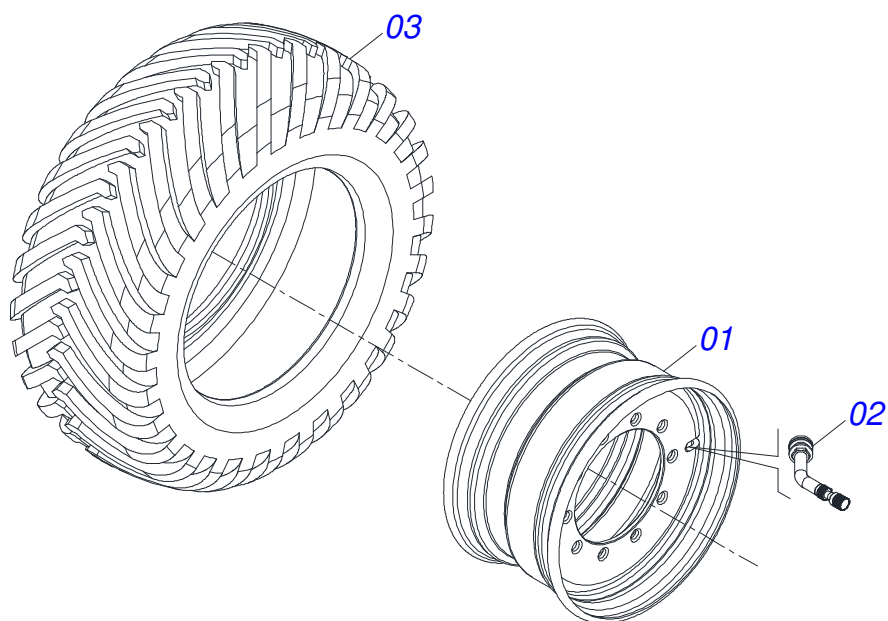

Item	Código	Descrição	Ver Pág.	QT
01	0503033536	ARO 11,75X22,5 OFFSET 75,5		01
02	0503016098	VALVULA 16MM 45G LONGA TR621A		01
03	0503019969	PNEU 400/55-22,5 152A 8/149B 16 LONAS RADIAL		01