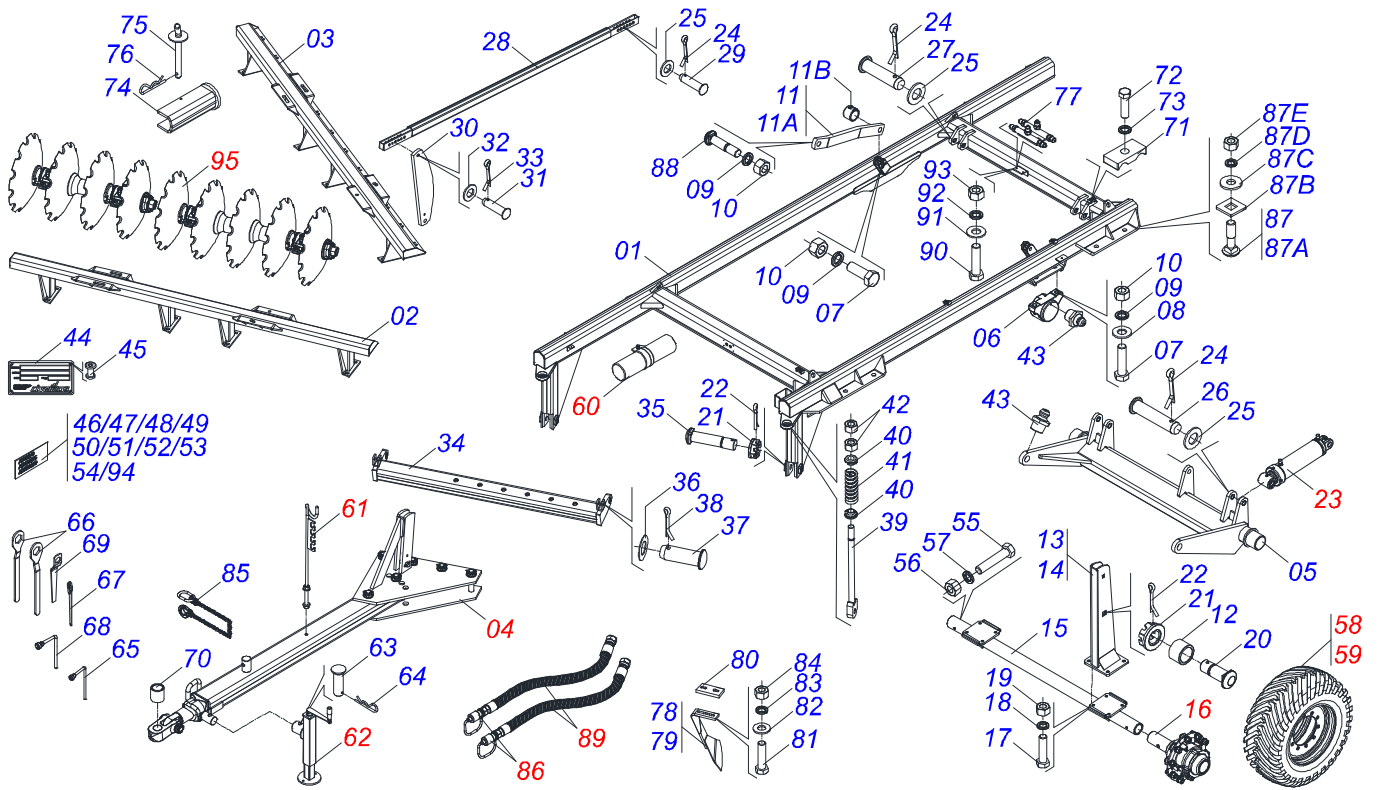

CHASSI COMPLETO

Item	Código	Descrição	Ver Pág.	24	26
01	0531067562	QUADRO - 24/26D		01	01
02	0531067557	CHASSI DIANTEIRO - 24D		01	00
02.	0531067549	CHASSI DIANTEIRO - 26D		00	01
03	0531067541	CHASSI TRASEIRO - 24D		01	00
03.	0531067552	CHASSI TRASEIRO - 26D		00	01
04	0511041570	BARRA TRACAO COMPLETA ENGATE 3"	2	01	01
05	0531067576	RODEIRO - 24/26D		01	01
06	0502010972	MANCAL AGRICOLA ARTICULADO		02	02
07	0503011432	PARAFUSO 1 UNC X 4 CS G.5 ZN		06	06
08	0501010065	ARRUELA LISA 28 X 58 X 4,75 ZN		04	04
09	0503011438	ARRUELA PRESSAO 1		08	08
10	0501010059	PORCA SEXTAVADA 1 UNC (PESADA) G.5 ZN		08	08
11	0501111272	BARRA SUSTENTACAO COM LUYA		02	02
11A	0501317205	BRACO SUSTENTACAO		01	01
11B	0511019921	LUYA 32,50 X 3,05 X 25,40		02	02
12	0521010737	LUYA 50,4/50,6X 38,5 X 35		02	02
13	0531067543	TORRE SUSPENSAO DIREITA		01	01
14	0531067554	TORRE SUSPENSAO ESQUERDA		01	01
15	0531067542	EIXO 4.1/2 X 2405		01	01
16	0501057120	RODADO SEM PNEU	3	02	02
17	0501010125	PARAFUSO 3/4 UNC X 2.1/2 C S G.5 ZN		08	08
18	0503011442	ARRUELA PRESSAO 3/4 SA		08	08
19	0503010014	PORCA SEXTAVADA 3/4 UNC (PESADA) G.5 ZN		08	08
20	0511018006	PRENDEDOR TORRE SUSPENSAO R1.1/2UNCX105 ZN		02	02
21	0501011301	PORCA CASTELO 1.1/2 UNC 6 FPP SEXTAVADA 2.5/16 ZN		04	04
22	0503010010	CONTRAPINO 1/4" X 2.1/2"		04	04
23	0511059181	CILINDRO HIDRAULICO 50,80 X 101,60 X 515 X 248	4	02	02
24	0503010523	CONTRAPINO 1/4" X 2"		05	05
25	0501017779	ARRUELA LISA 32 X 60 X 4,75		05	05
26	0521010547	EIXO JUNCAO 31,75 X 165 FURO 150 ZN		02	02