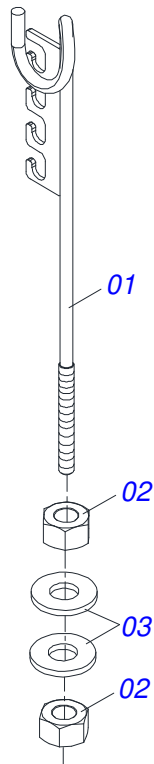

Item	Código	Descrição	Ver Pág.	QT
01	0511067334	SUORTE MANGUEIRA		01
02	0503010014	PORCA SEXTAVADA 3/4 UNC (PESADA) G.5 ZN		02
03	0501010322	ARRUELA LISA 20,50 X 46 X 4,00 ZN		02