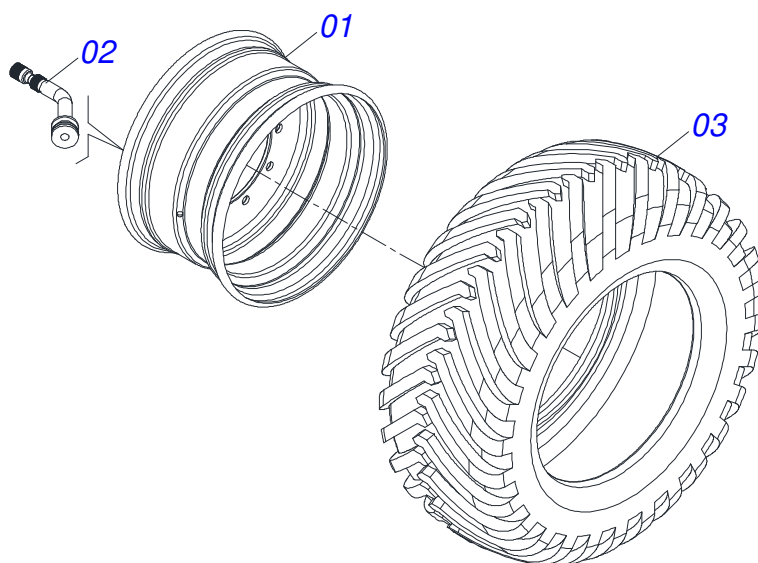

Item	Código	Descrição	Ver Pág.	QT
01	0503033536	ARO 11,75X22,5 OFFSET 75,5		01
02	0503016098	VALVULA 16MM 45G LONGA TR621A		01
03	0503019969	PNEU 400/55-22,5 152A 8/149B 16 LONAS RADIAL		01