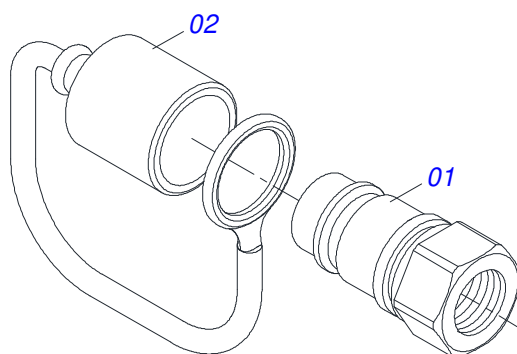

Item	Código	Descrição	Ver Pág.	QT
01	0503060100	PORTA MANUAL INSTRUCOES		01
02	0503010267	ABRACADEIRA NYLON 3,60 X 1,3 X 155 MM		01
03	0503010363	PARAFUSO 5/16 UNC X 1 C S G.2 ZN		01
04	0501010694	ARRUELA LISA 8,50 X 18 X 1,50 ZN		01
05	0503010179	ARRUELA PRESSAO 5/16 ZN 1K01528		01
06	0503010337	PORCA SEXTAVADA 5/16 UNC G.5 ZN		01
07	0511033060	SACO COM MANUAL INSTRUÇÕES		01

Item	Código	Descrição	Ver Pág.	QT
01	0501080413	MANGUEIRA 3/8 X 700 TR-TC		02
02	0501080375	MANGUEIRA 3/8" X 600 TR-TC		02
03	0541051321	MANGUEIRA 3/8 X 9400 TC-TM PRETA/AZUL		01
03A	0501082052	MANGUEIRA 3/8 X 9400 TC-TM		01
03B	0503034492	MANOPLA MANGUEIRA HIDRAULICA (PRETO)		01
03C	0503034494	MANOPLA MANGUEIRA HIDRAULICA (AZUL)		01
03D	0503018952	PARAFUSO PLASTICO PANELA PH 2,5 X 10 ZB		06
04	0541051330	MANGUEIRA 3/8 X 9400 TC-TM PRETA/VERMELHA		01
04A	0501082052	MANGUEIRA 3/8 X 9400 TC-TM		01
04B	0503034492	MANOPLA MANGUEIRA HIDRAULICA (PRETO)		01
04C	0503034495	MANOPLA MANGUEIRA HIDRAULICA (VERMELHO)		01
04D	0503018952	PARAFUSO PLASTICO PANELA PH 2,5 X 10 ZB		06