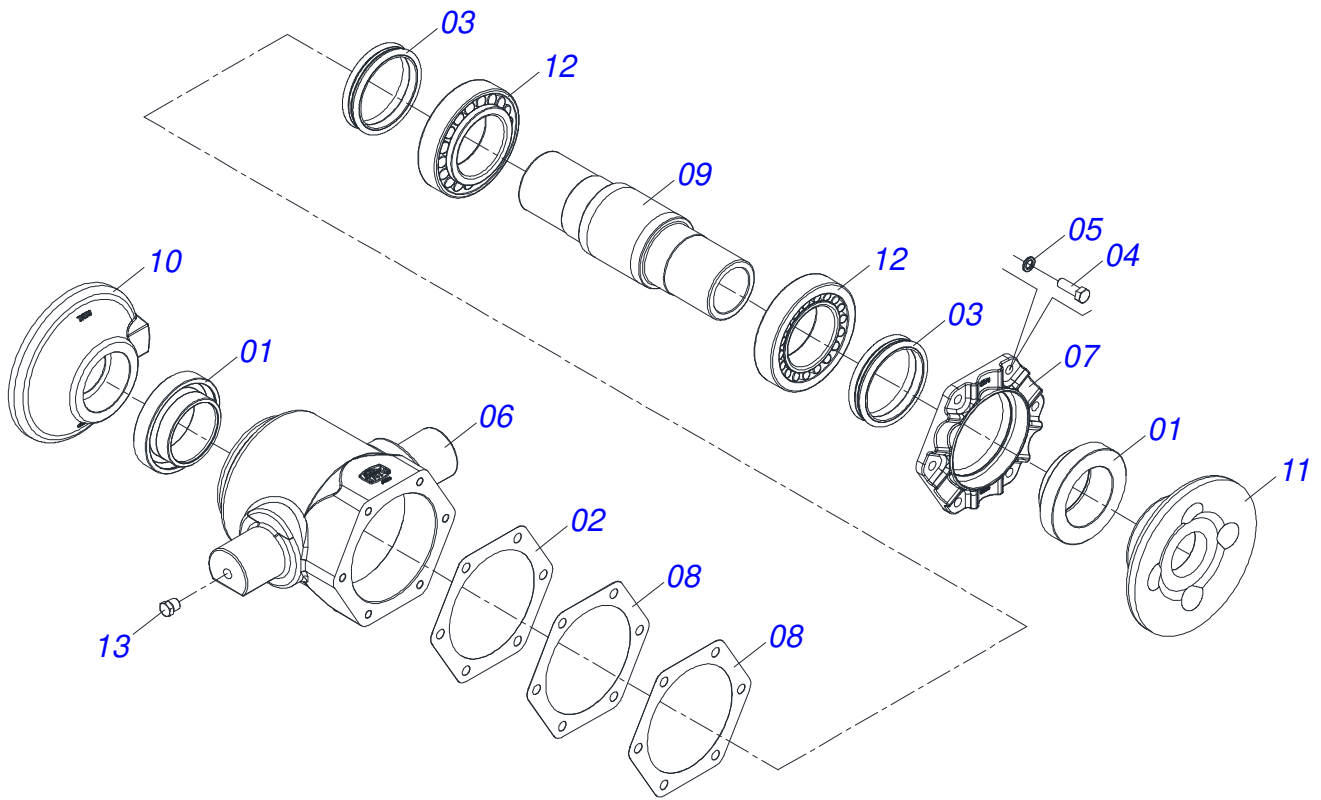

Item	Código	Descrição	Ver Pág.	QT
01	0502040119	PORTA RETENTOR COM BUCHA		02
02	0503035599	JUNTA VEDACAO 205 X 160,5 X 0,20		01
03	0503030029	RETENTOR LP JB-259		02
04	0503010920	PARAFUSO 1/2 UNC X 1.1/2 C S G.5		06
05	0503011440	ARRUELA PRESSAO 1/2 SA		06
06	0502013002	CAIXA MANCAL		01
07	0502013005	TAMPA CAIXA MANCAL		01
08	0503035600	JUNTA VEDACAO 205 X 160,5 X 0,40		02
09	0502040039	EIXO		01
10	0502040165	ENCOSTO INTERNO DISCO		01
11	0502040164	ENCOSTO EXTERNO DISCO		01
12	0503010118	ROLAMENTO 32218		02
13	0503010856	BUJAO R 3/8 BSPT		02