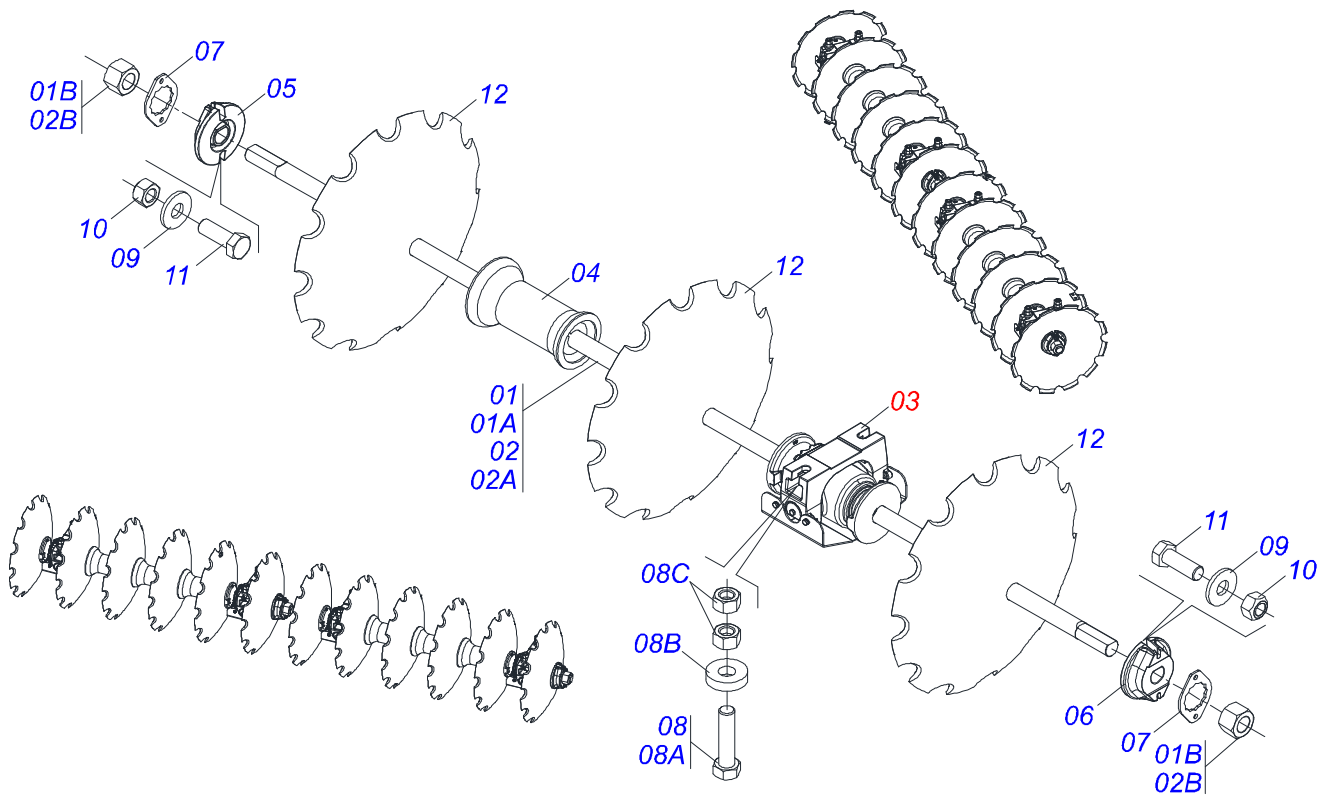

Item	Código	Descrição	Ver Pág.	24	26
01	0531045564	EIXO 2.1/2 X 2500 COM PORCAS	04	02	
01A	0501010356	EIXO 2.1/2 X 2500	01	01	
01B	0502040064	PORCA 2.1/2" UNC 7FPP X 70 SEXTAVADO 99	02	02	
02	0531045562	EIXO 2.1/2 X 2930 COM PORCAS	00	02	
02A	0501010355	EIXO 2.1/2 X 2930	00	01	
02B	0502040064	PORCA 2.1/2" UNC 7FPP X 70 SEXTAVADO 99	00	02	
03	0531041587	MANCAL AGRICOLA DMO 430 X 2.1/2 COM SUPORTE 13 PROTECAO	08	08	
04	0502012220	SEPARADOR 430 X 2.1/2"	12	14	
05	1902010592	TRAVA INTERNA EIXO 2.1/2	04	04	
06	1902010593	TRAVA EIXO EXTERNO 2.1/2	04	04	
07	0541010368	TRAVA PORCA ZN	08	08	
08	0531040741	PARAFUSO 1.1/4 UNC X 5 C S COMPLETO	16	16	
08A	0503011347	PARAFUSO 1.1/4 UNC X 5 C S 8.8 ZN	01	01	
08B	0571010448	LUVA 32,50 X 75 X 16	01	01	
08C	0501010087	PORCA 1.1/4" UNC SEXTAVADA 2 ZN	02	02	
09	0501012140	ARRUELA LISA 16,50 X 40 X 4,00 ZN	16	16	
10	0503012412	PORCA SEXTAVADA AUTOTRAVANTE 5/8" UNC G.5 ZN	16	16	
11	0503010232	PARAFUSO 5/8 UNC X 1.3/4 C S G.5 ZN	16	16	
12	0602048002	DR36X12 C133AF04FR2.9/16 12REC TATU	24	26