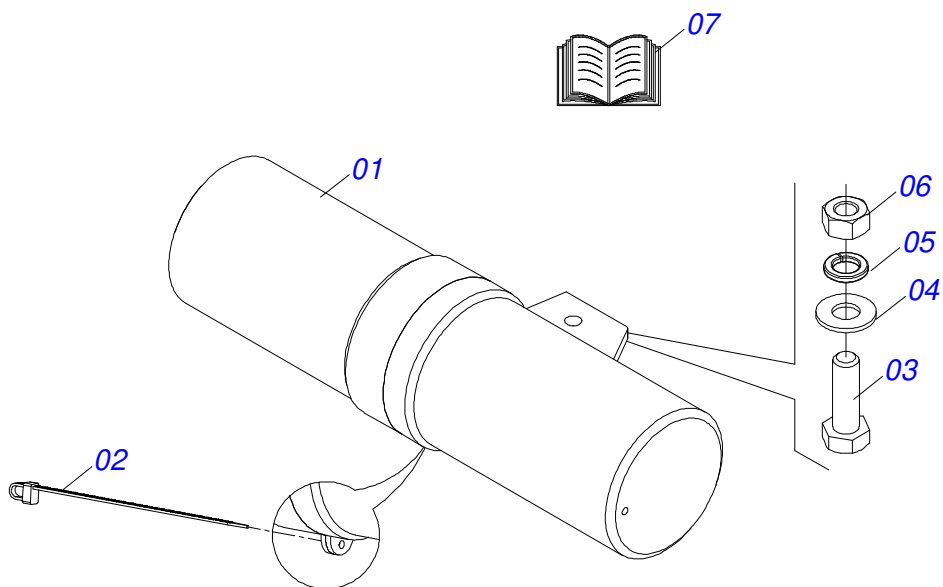

Item	Código	Descrição	Ver Pág.	QT
01	0503060100	PORTA MANUAL INSTRUCOES		01
02	0503010267	ABRACADEIRA NYLON 3,60 X 1,3 X 155 MM		01
03	0503010363	PARAFUSO 5/16 UNC X 1 C S G.2 ZN		01
04	0501010694	ARRUELA LISA 8,50 X 18 X 1,50 ZN		01
05	0503010179	ARRUELA PRESSAO 5/16 ZN 1K01528		01
06	0503010337	PORCA SEXTAVADA 5/16 UNC G.5 ZN		01
07	0511033060	SACO COM MANUAL INSTRUÇÕES		01