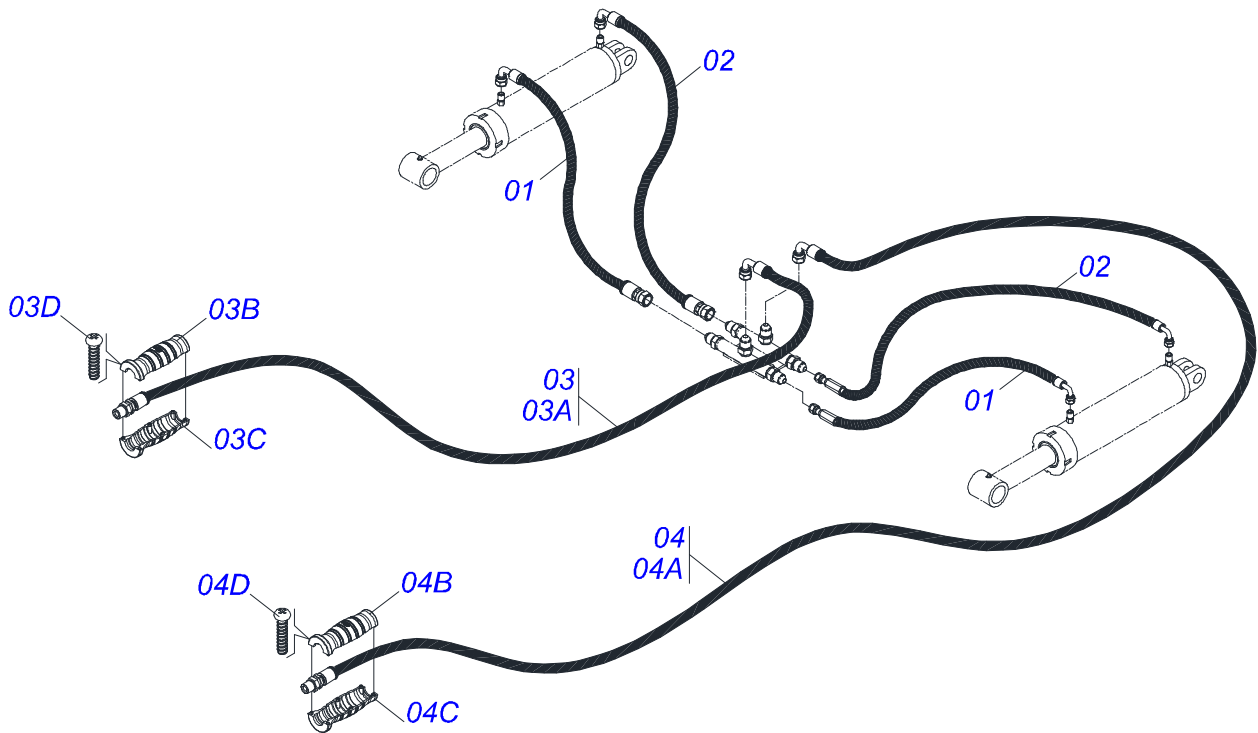

Item	Código	Descrição	Ver Pág.	QT
01	0501080413	MANGUEIRA 3/8 X 700 TR-TC		02
02	0501080375	MANGUEIRA 3/8" X 600 TR-TC		02
03	0541051321	MANGUEIRA 3/8 X 9400 TC-TM PRETA/AZUL		01
03A	0501082052	MANGUEIRA 3/8 X 9400 TC-TM		01
03B	0503034492	MANOPLA MANGUEIRA HIDRAULICA (PRETO)		01
03C	0503034494	MANOPLA MANGUEIRA HIDRAULICA (AZUL)		01
03D	0503018952	PARAFUSO PLASTICO PANELA PH 2,5 X 10 ZB		06
04	0541051330	MANGUEIRA 3/8 X 9400 TC-TM PRETA/VERMELHA		01
04A	0501082052	MANGUEIRA 3/8 X 9400 TC-TM		01
04B	0503034492	MANOPLA MANGUEIRA HIDRAULICA (PRETO)		01
04C	0503034495	MANOPLA MANGUEIRA HIDRAULICA (VERMELHO)		01
04D	0503018952	PARAFUSO PLASTICO PANELA PH 2,5 X 10 ZB		06