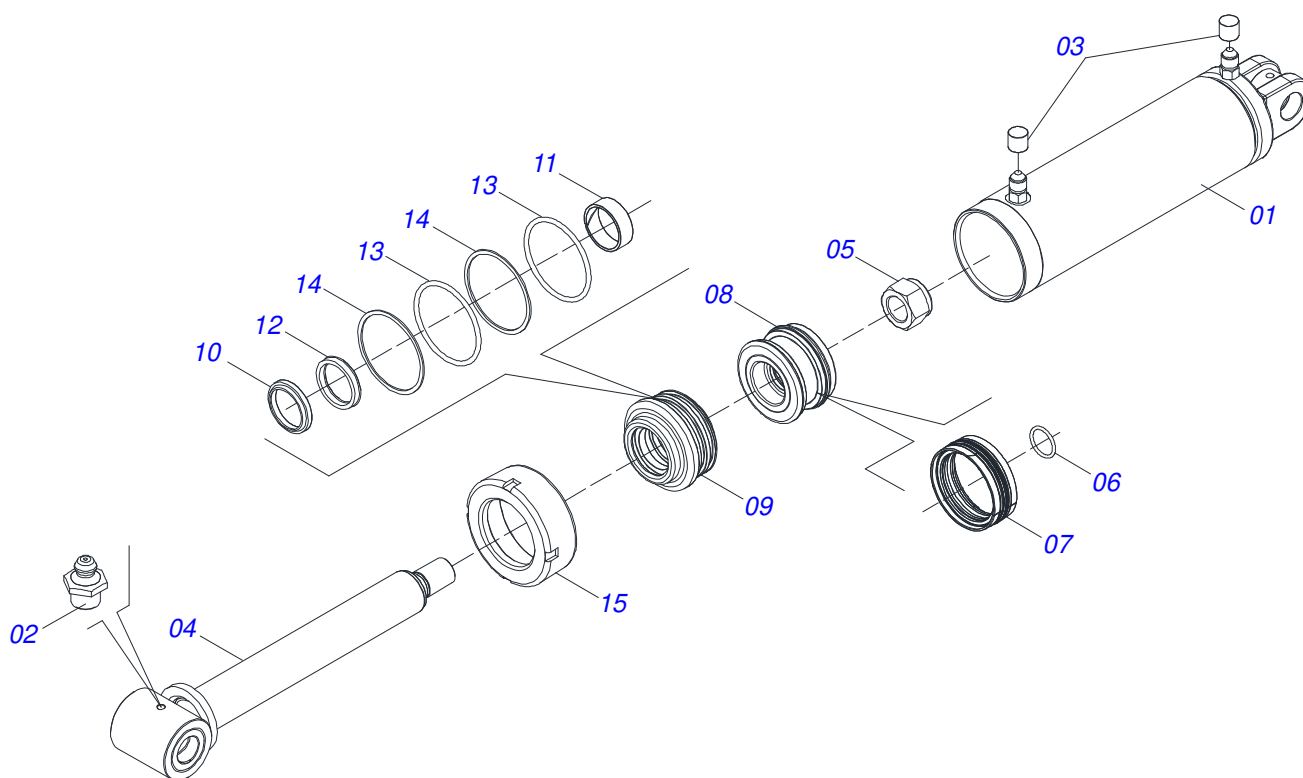

Item	Código	Descrição	Ver Pág.	QT
01	0501067256	CAMISA 101,60 X 364		01
02	0503010002	GRAXEIRA 1800		02
03	0503030385	PLUG CILINDRICO N-002		02
04	0521066345	HASTE 50,80 X 452		01
05	0503010817	PORCA SEXTAVADA AUTOTRAVANTE COM NYLON 1.1/4 UNF ALTA G.5 ZN		01
06	0503010345	ANEL O RING 2-218 N 3006-9B 1G04609		01
07	0503015633	VEDACAO SELEMASTER DSM PCB0NB102-NCRO		01
08	0502012842	EMBOLO 50,80 X 101,60		01
09	0581010678	SUPORTE ANEIS 50,80 X 101		01
10	0503015636	VEDACAO SCRAPER WAE302000-Z04		01
11	0503018025	ANEL GUIA W2-2250-750 (3097 AGEL)		01
12	0503018026	GAXETA 1870-2000-375 B POLYMAX		01
13	0503010338	ANEL O RING 2-342 N 3006-9B		02
14	0503011061	ANEL BACK-UP 8-342		02
15	0502012822	TAMPA MOVEL 101,60		01