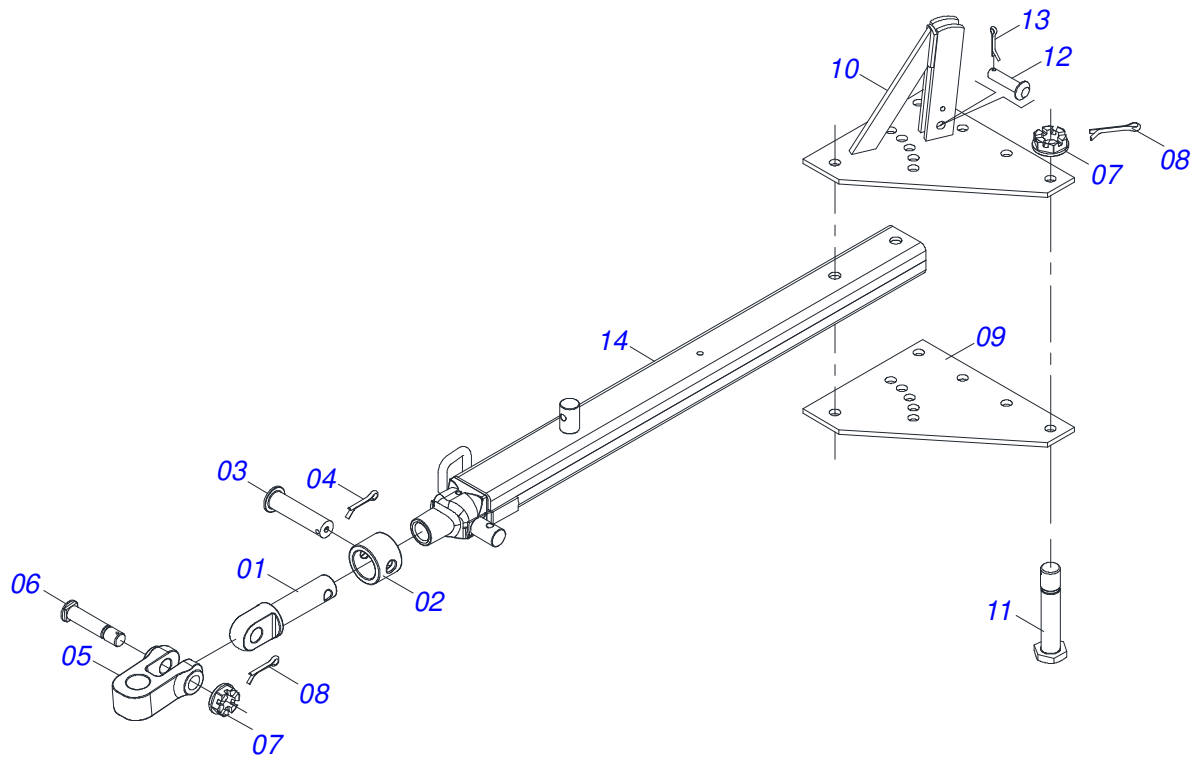

Item	Código	Descrição	Ver Pág.	QT
01	0502040223	PINO ENGATE RH 91C		01
02	0502040327	ANEL TRAVA ENGATE		01
03	0511014902	EIXO JUNCAO 25 X 100 CAB FRESADA ZN		01
04	0503010571	CONTRAPINO 1/4" X 1.1/2"		01
05	1902040733	U DE ENGATE		01
06	0521012545	EIXO JUNCAO 38,00 X 183 PQ		01
07	0501011301	PORCA CASTELO 1.1/2 UNC 6 FPP SEXTAVADA 2.5/16 ZN		07
08	0503010010	CONTRAPINO 1/4" X 2.1/2"		07
09	0511016137	PLACA SUPERIOR/INFERIOR		01
10	0501067250	PLACA SUPERIOR COM SUPORTE		01
11	0501016419	PARAFUSO 1.1/2 NC X 192 ZN		06
12	0521010779	EIXO JUNCAO 31,75 X 95 FURO 80 ZN		01
13	0503010523	CONTRAPINO 1/4" X 2"		01
14	0501069323	BARRA TRACAO		01