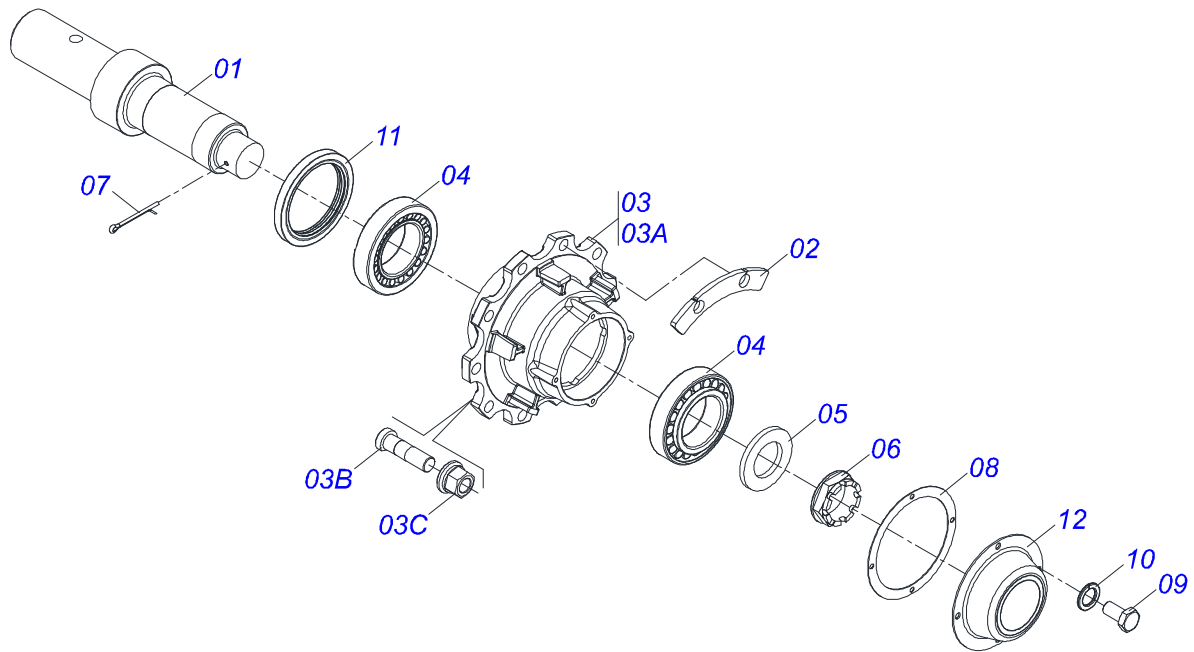

Item	Código	Descrição	Ver Pág.	QT
01	0551011426	PONTA EIXO R2.1/2UN GASPCR-EHD		01
02	0561015521	FLANGE MENOR SECCIONADA CUBO RODA		05
03	0501110761	CAIXA RODADO COM PARAFUSO		01
03A	0502012462	CUBO RODEIRO TRANSBORDO 1G138414		01
03B	0503014050	PARAFUSO M22 X 1,5 X 77/87 188RT		10
03C	0503014048	PORCA SEXTAVADA RODA M22X1,5 CH32X33,5		10
04	0503010118	ROLAMENTO 32218		02
05	0531019986	ARRUELA LISA 64 X 110 X 9,50		01
06	0502040080	PORCA FLANGEADA R.2.1/2 UN		01
07	0503012213	CONTRAPINO 1/4" X 4" 1G13112 SA		01
08	0503013548	JUNTA CORTICA CR4F CAR JS00002		01
09	0503013546	PARAFUSO SX MA5,8 M10X1,5X20ZA DI		04
10	0503013542	ARRUELA PRESSAO M10 2130220009 1K01832		04
11	0503013541	RETENTOR 0310-BG SABO TRASEIRA AR22 1G25356		01
12	0503013549	TAMPA CUBO PRETA 4F CAR LISA		01