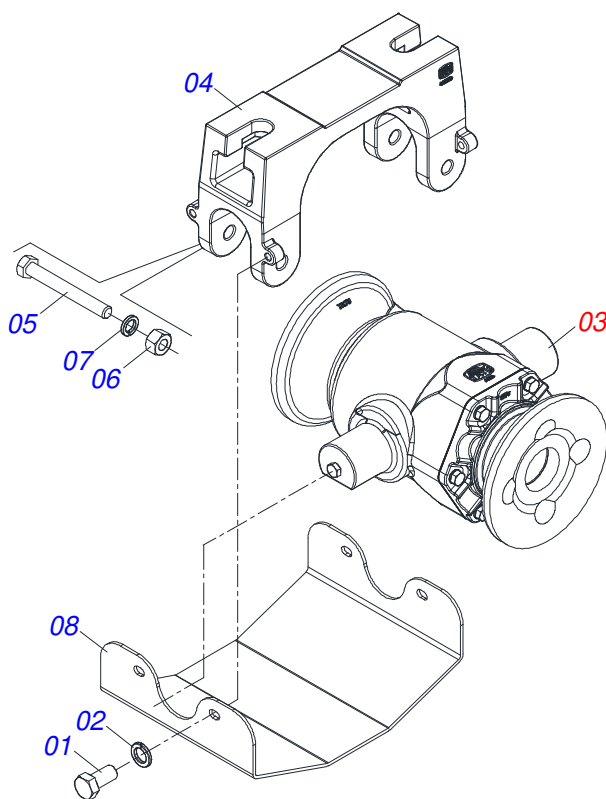

Item	Código	Descrição	Ver Pág.	QT
01	0501080413	MANGUEIRA 3/8 X 700 TR-TC		02
02	0501080375	MANGUEIRA 3/8" X 600 TR-TC		02
03	0541051321	MANGUEIRA 3/8 X 9400 TC-TM PRETA/AZUL		01
03A	0501082052	MANGUEIRA 3/8 X 9400 TC-TM		01
03B	0503034492	MANOPLA MANGUEIRA HIDRAULICA (PRETO)		01
03C	0503034494	MANOPLA MANGUEIRA HIDRAULICA (AZUL)		01
03D	0503018952	PARAFUSO PLASTICO PANELA PH 2,5 X 10 ZB		06
04	0541051330	MANGUEIRA 3/8 X 9400 TC-TM PRETA/VERMELHA		01
04A	0501082052	MANGUEIRA 3/8 X 9400 TC-TM		01
04B	0503034492	MANOPLA MANGUEIRA HIDRAULICA (PRETO)		01
04C	0503034495	MANOPLA MANGUEIRA HIDRAULICA (VERMELHO)		01
04D	0503018952	PARAFUSO PLASTICO PANELA PH 2,5 X 10 ZB		06

Item	Código	Descrição	Ver Pág.	QT
01	0503011627	MACHO ENGATE RAPIDO AGRICOLA 1/2 NPT		01
02	0503011882	TAMPA PLASTICA PARA ENGATE RAPIDO MACHO		01

Item	Código	Descrição	Ver Pág.	24	26
01	0531045564	EIXO 2.1/2 X 2500 COM PORCAS	04	02	
01A	0501010356	EIXO 2.1/2 X 2500	01	01	
01B	0502040064	PORCA 2.1/2" UNC 7FPP X 70 SEXTAVADO 99	02	02	
02	0531045562	EIXO 2.1/2 X 2930 COM PORCAS	00	02	
02A	0501010355	EIXO 2.1/2 X 2930	00	01	
02B	0502040064	PORCA 2.1/2" UNC 7FPP X 70 SEXTAVADO 99	00	02	
03	0531041587	MANCAL AGRICOLA DMO 430 X 2.1/2 COM SUPORTE 13 PROTECAO	08	08	
04	0502012220	SEPARADOR 430 X 2.1/2"	12	14	
05	1902010592	TRAVA INTERNA EIXO 2.1/2	04	04	
06	1902010593	TRAVA EIXO EXTERNO 2.1/2	04	04	
07	0541010368	TRAVA PORCA ZN	08	08	
08	0531040741	PARAFUSO 1.1/4 UNC X 5 C S COMPLETO	16	16	
08A	0503011347	PARAFUSO 1.1/4 UNC X 5 C S 8.8 ZN	01	01	
08B	0571010448	LUVA 32,50 X 75 X 16	01	01	
08C	0501010087	PORCA 1.1/4" UNC SEXTAVADA 2 ZN	02	02	
09	0501012140	ARRUELA LISA 16,50 X 40 X 4,00 ZN	16	16	
10	0503012412	PORCA SEXTAVADA AUTOTRAVANTE 5/8" UNC G.5 ZN	16	16	
11	0503010232	PARAFUSO 5/8 UNC X 1.3/4 C S G.5 ZN	16	16	
12	0602048002	DR36X12 C133AF04FR2.9/16 12REC TATU	24	26	