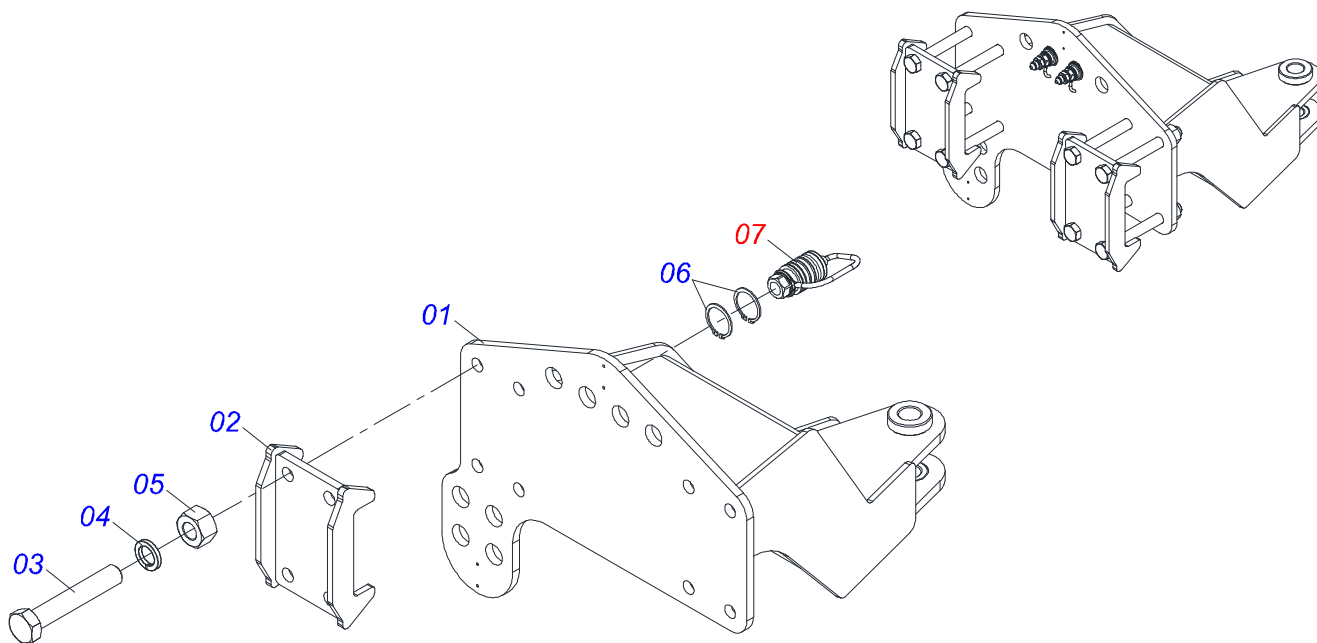

Item	Código	Descrição	Ver Pág.	QT
01	0521065966	ENGATE TRASEIRO		01
02	0521065965	GARRA TRASEIRA FIXAÇÃO ENGATE TRASEIRO		02
03	0501010064	PARAFUSO 1 UNC X 9 CS G.5 ZN		08
04	0503010012	ARRUELA PRESSAO 1 ZN 1K01602		08
05	0501010059	PORCA SEXTAVADA 1 UNC (PESADA) G.5 ZN		08
06	0503010217	ANEL RETENTOR PARA EIXO 501040		04
07	0501053835	FEMEA ENGATE RAPIDO AGRICOLA 1/2 NPT COM 8 TAMPA		02