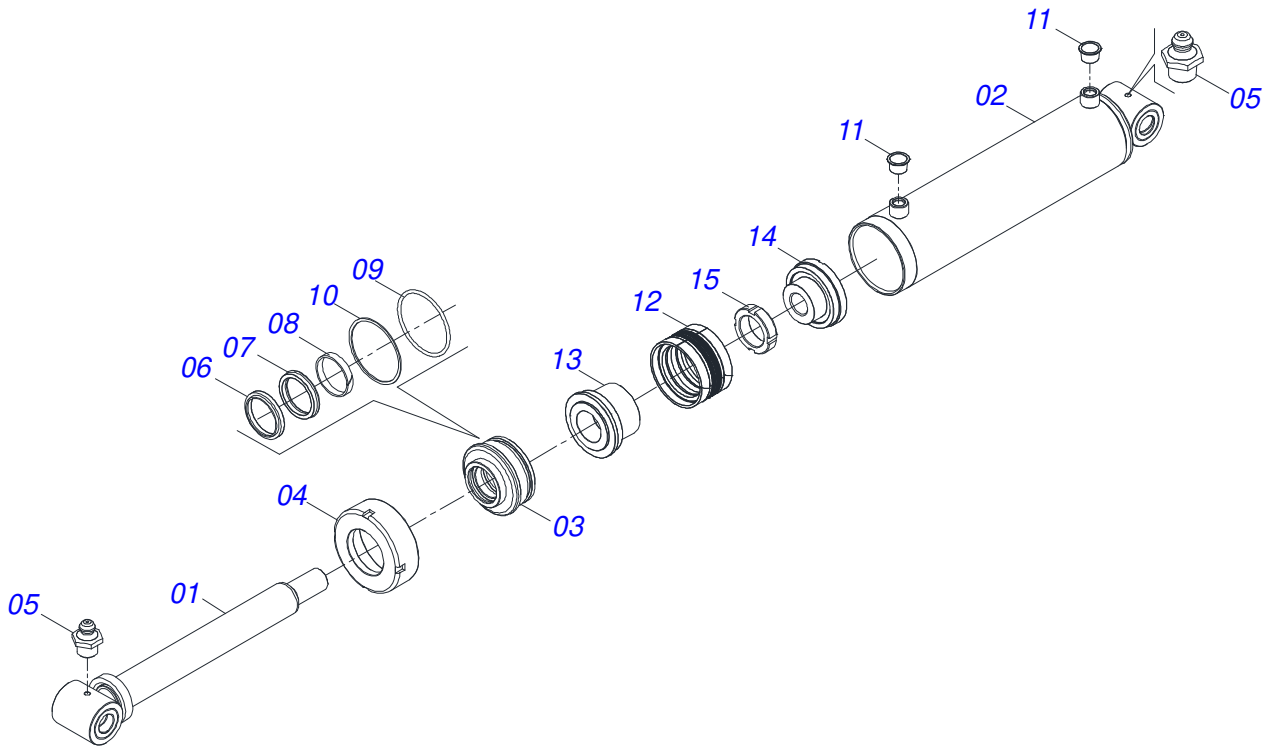

Item	Código	Descrição	Ver Pág.	QT
01	0521061684	EXTENSOR 56,98 X 590,50		01
02	0521061685	CAMISA 114,30 X 500		01
03	0502012644	SUPORTE ANEIS 53,98 X 114,30		01
04	0502011222	TAMPA MOVEL 114,3		01
05	0503010002	GRAXEIRA 1800		02
06	0503015715	VEDACAO SCRAPER WAE302125-Z201		01
07	0503015642	VEDACAO U-CUP RUUB000970		01
08	0503015641	ANEL SLYDRING GR6900530-HM061		00
09	0503011892	ANEL O RING 2-346 N 3006-9B 1G04629		01
10	0503011893	ANEL BACK-UP 8-346 1G31096		01
11	0503030384	PLUG CON N-001		02
12	0503015640	VEDACAO SELEMASTER DSM PCUB000014		01
13	0561016578	CORPO EMBOLO Ø53,98 X 114,30 HASTE		01
14	0581015283	CORPO EMBOLO 114,30 R. 1.1/2 14 FPP		01
15	0503819100	PORCA KM AUTOTRAVANTE TOP LOCK 1.1/2 UNF SA (KMP 0099)		01
16	0511034304	JOGO REPARO CILINDRO HIDRAULICO (0521051832)		01