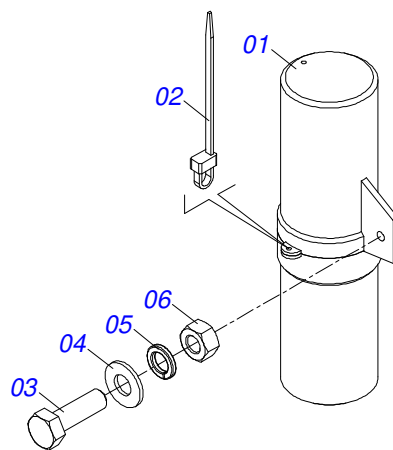

Item	Código	Descrição	Ver Pág.	QT
01	0503060100	PORTA MANUAL INSTRUCOES		01
02	0503010267	ABRACADEIRA NYLON 3,60 X 1,3 X 155 MM		01
03	0503010363	PARAFUSO 5/16 UNC X 1 C S G.2 ZN		01
04	0501010694	ARRUELA LISA 8,50 X 18 X 1,50 ZN		01
05	0503010179	ARRUELA PRESSAO 5/16 ZN 1K01528		01
06	0503010337	PORCA SEXTAVADA 5/16 UNC G.5 ZN		01
07	0511032996	SACO COM MANUAL INSTRUÇÕES		01