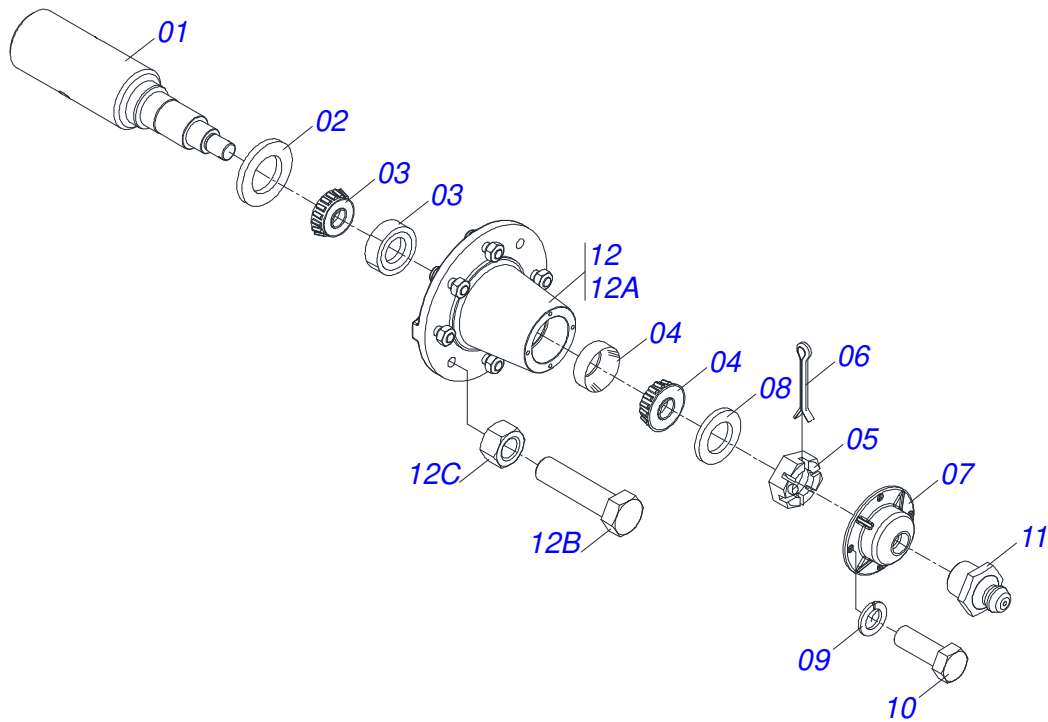

Item	Código	Descrição	Ver Pág.	QT
01	0541016566	PONTA EIXO 3.1/2 X 375		01
02	0503013314	RETENTOR 5166-GB 63,5 X 110 X 13 ARCA		01
03	0503015290	ROLAMENTO 3780/3720 NAC		01
04	0503014821	ROLAMENTO 2780/2720 NAC		01
05	0503830009	PORCA CASTELO R 1 UNS 14FPP X 22 SA		01
06	0503010018	CONTRAPINO 5/32" X 1.1/2"		01
07	0502020591	TAMPA PROTETORA		01
08	0511812492	ARRUELA LISA 28 X 46 X 6,30 SA		01
09	0503011444	ARRUELA PRESSAO 5/16		04
10	0503810358	PARAFUSO 5/16 UNC X 7/8 C S G.5 SA		04
11	0503010002	GRAXEIRA 1800		01
12	0501110738	CAIXA RODADO TRANSPORTE COM PARAFUSO		01
12A	0502012260	CAIXA RODADO TRANSPORTE		01
12B	0501010186	PARAFUSO RODA 5/8UNFX2.1/8CR G.5 REC ZN		08
12C	0503010064	PORCA CONICA 5/8 NF ZN		08