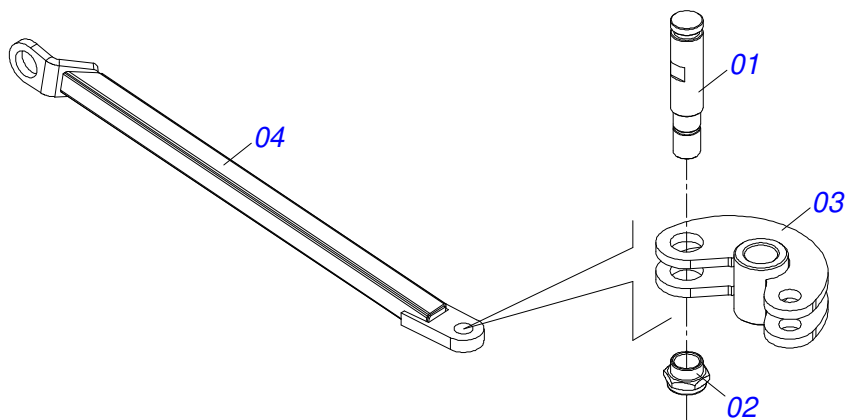

Item	Código	Descrição	Ver Pág.	QT
01	0561014074	EIXO TRAVA ARTICULACAO FIXACAO MOLA 198		01
02	0541019258	PORCA AUTOFREN 1.1/4 C/REB		01
03	0521060779	TRAVA CHASSI		01
04	0521060770	BRACO ACIONADOR DIANTEIRO ESQUERDO TRASEIRO DIREIRO		01