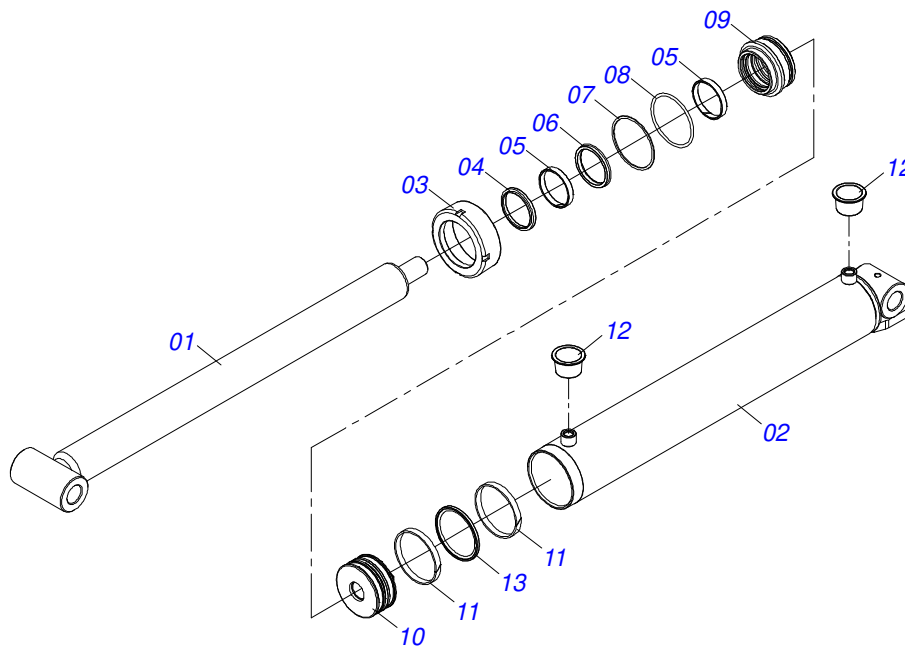

Item	Código	Descrição	Ver Pág.	QT
01	0521060777	EXTENSOR 76,20 X 1020,50		01
02	0521067412	CAMISA 114,30 X 897,50 COM BATEDOR		01
03	0502012629	TAMPA MOVEL 114,30 (EXTENSOR 76,20)		01
04	0503012642	ANEL RASPADOR D-3000 MOLYTHANE 1G24261		01
05	0503013553	ANEL W2-3250-500 1G06849		02
06	0503013552	GAXETA 2500-3000-375-B 1G17553		01
07	0503011893	ANEL BACK-UP 8-346 1G31096		01
08	0503011892	ANEL O RING 2-346 N 3006-9B 1G04629		01
09	0502012628	SUPORTE ANEIS 76,30 X 114,20		01
10	0502012477	EMBOLO 114,30 R1.1/2 UNF GCRO 7010		01
11	0503011891	ANEL G.E.4.1/2X3X1/2 W2-4500-500		02
12	0503030384	PLUG CON N-001		02
13	0503014692	GAXETA OE 114,3-PT1304500-T46N		01