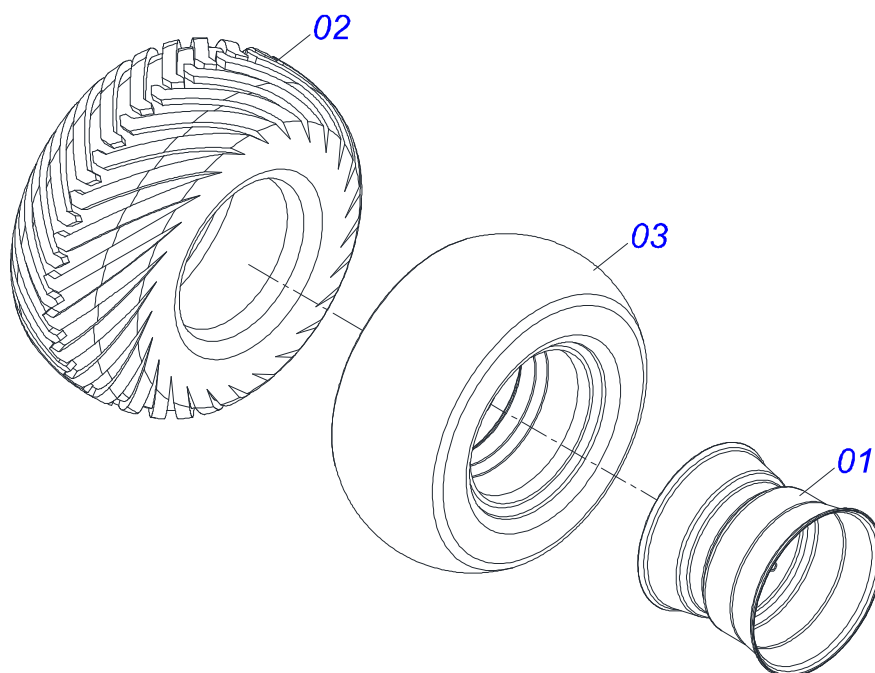

Item	Código	Descrição	Ver Pág.	QT
01	0501069483	RODA 13 X 15,5		01
02	0503013119	PNEU 400/60-15,5-T404-14L TRELEBORG		01
03	0503012112	CAMARA 400/60 - 15,5 TR 15		01