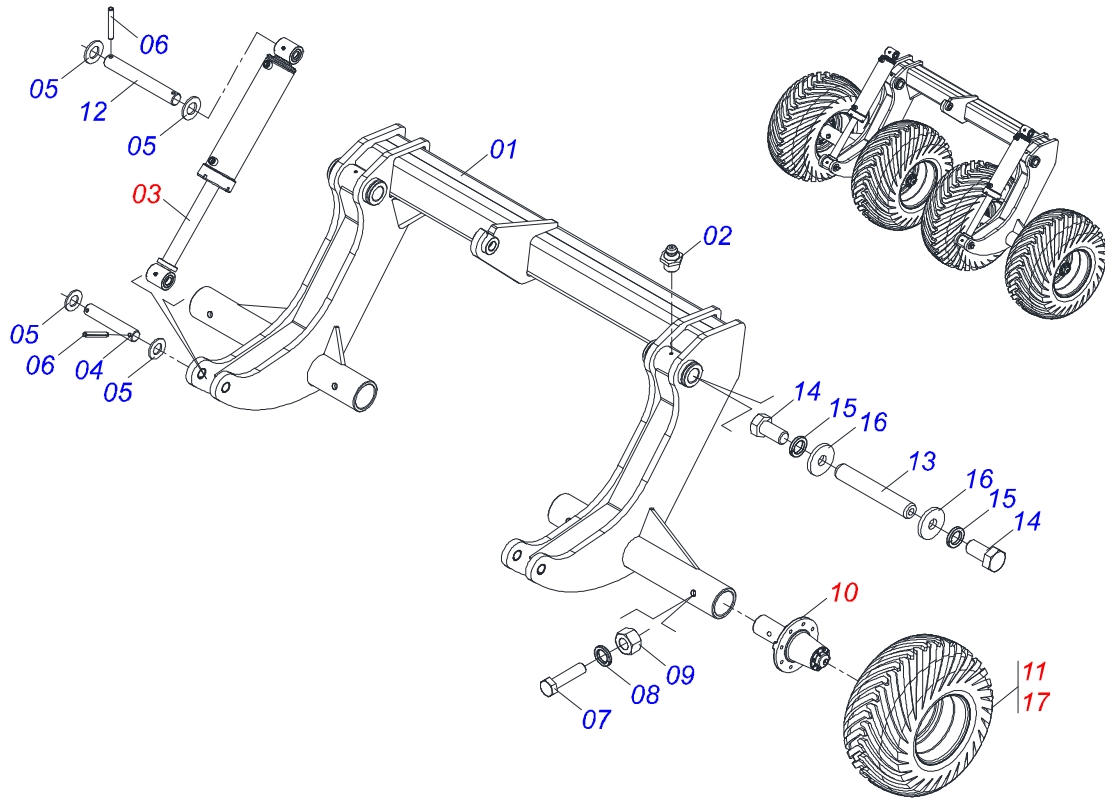

Item	Código	Descrição	Ver Pág.	QT
01	0521066478	RODEIRO		01
02	0503010002	GRAXEIRA 1800		02
03	0521051832	CILINDRO HIDRAULICO 53,98 X 114,30 X 654 X 346	15	02
04	0531018101	EIXO ARTICULACAO 31,75 X 160		02
05	0501017779	ARRUELA LISA 32 X 60 X 4,75		08
06	0503011877	PINO ELASTICO 701194 8 X 60		08
07	0503011198	PARAFUSO 3/4 UNC X 6 CS G.5		02
08	0503010023	ARRUELA PRESSAO 3/4 ZN		02
09	0503010014	PORCA SEXTAVADA 3/4 UNC (PESADA) G.5 ZN		02
10	0501056467	RODADO SEM PNEU	16	02
11	0503060102	RODA COM PNEU 400/60 - 14L DIREITA	17	02
12	0531018105	EIXO ARTICULACAO 31,75 X 300 25 ZN		02
13	0531018062	EIXO JUNCAO 408		02
14	0503011250	PARAFUSO 1 UNC X 2 C S G.7 ZN		04
15	0503010012	ARRUELA PRESSAO 1 ZN 1K01602		04
16	0521011565	ARRUELA LISA 26,50 X 80 X 9,50 ZN		04
17	0503063403	RODA COM PNEU 400/60 - 14L ESQUERDA	18	02