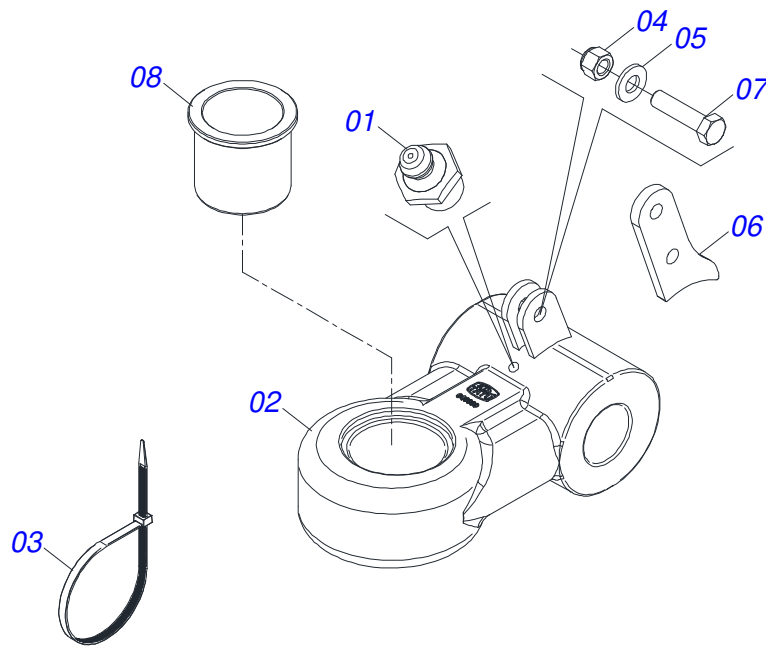

Item	Código	Descrição	Ver Pág.	QT
01	0503010002	GRAXEIRA 1800		01
02	0531061121	ENGATE 3		01
03	0503018829	ABRACADEIRA NYLON 7,8 X 1,8 X 390 MM RUBBER PLASTIC		01
04	0503010589	PORCA SEXTAVADA AUTOTRAVANTE COM NYLON 1/2 UNC ALTA G.5 ZN		01
05	0501010937	ARRUELA LISA 13,50 X 28 X 3,00 ZN		01
06	0591014555	ORELHA DIANTEIRA FIXACAO MOLA		01
07	0503010740	PARAFUSO 1/2 UNC X 2 CS G.5 ZN		01
08	0591013448	LUVA 65,50 X 78 X 76 (PINO 2.1/2)		01