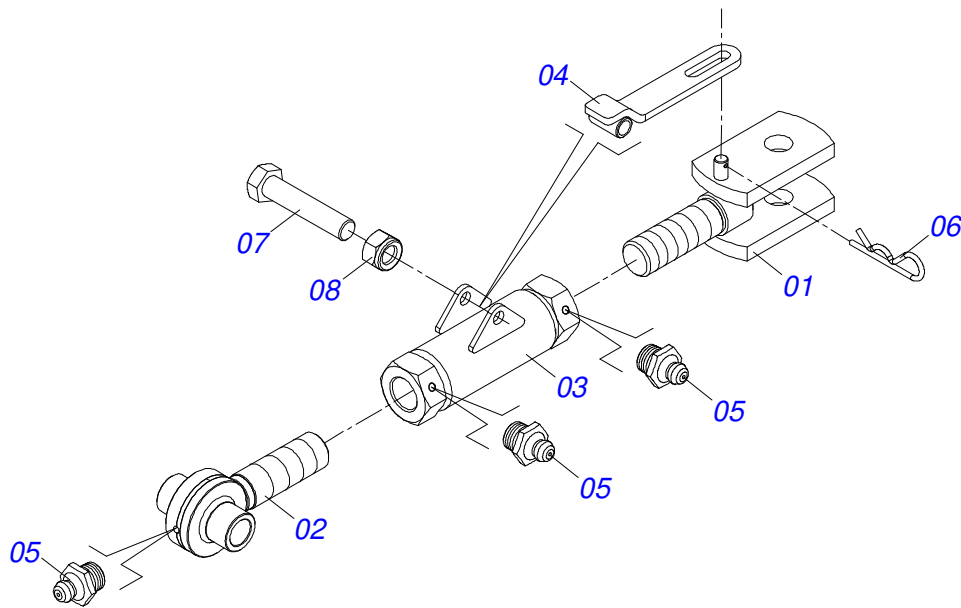

Item	Código	Descrição	Ver Pág.	QT
01	0521066962	FUSO EXTENSOR C/O. R.1.3/4 ESQUERDO		01
02	0521066965	FUSO EXTENSOR ROTULA R.1.3/4 UNC DIREITO		01
03	0521066963	PORCA REGULA R.1.3/4 UNC (245)		01
04	0521066964	ALAVANCA REGULADOR EXTENSOR ESTABILIZADOR		01
05	0503010002	GRAXEIRA 1800		03
06	0503030285	CUPILHA 4 X 60		01
07	0503010806	PARAFUSO 5/8 UNF X 3 C S G.5 ZN		01
08	0503010878	PORCA SEXTAVADA AUTOTRAVANTE COM NYLON 5/8 UNF BAIXA G.5 ZN		01