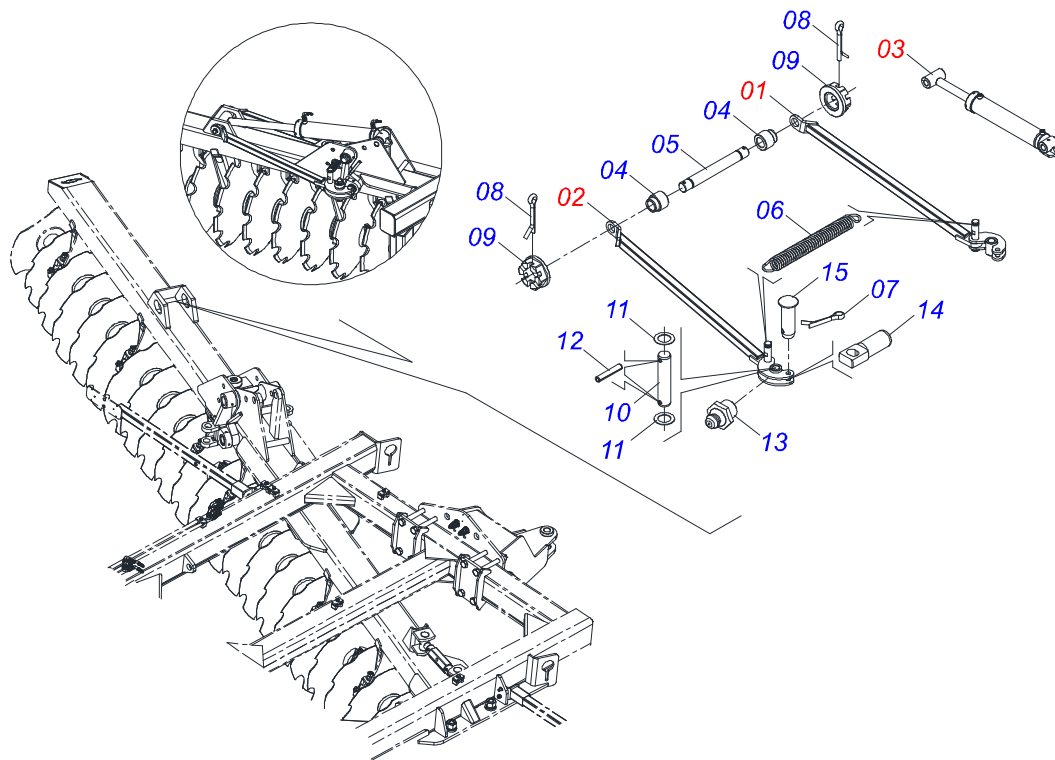

Item	Código	Descrição	Ver Pág.	QT
01	0511050181	ARTICULACAO DIANTEIRA ESQUERDA TRASEIRA DIREITA COMPLETA	10	04
02	0511050182	ARTICULACAO DIANTEIRA DIREITA TRASEIRA ESQUERDA COMPLETA	11	04
03	0511059197	CILINDRO HIDRAULICO 76,20 X 114,30 X 1085 X 715	12	04
04	0541016614	LUVA 38,40 X 62 X 61 GCRO 7010		08
05	0501210091	EIXO PIVO ARTICULADOR LATERAL		04
06	0503034605	MOLA DE TRAÇÃO 50,70 X 411 X 6,35		04
07	0503010571	CONTRAPINO 1/4" X 1.1/2"		08
08	0503010010	CONTRAPINO 1/4" X 2.1/2"		08
09	0501011301	PORCA CASTELO 1.1/2 UNC 6 FPP SEXTAVADA 2.5/16 ZN		08
10	0541016677	EIXO JUNCAO 37,20 X 177 GCRO 7010		08
11	0511019685	ARRUELA LISA 38,50 X 60 X 1,90 ZN		16
12	0503010361	PINO ELASTICO 701221 10 X 60		16
13	0503010002	GRAXEIRA 1800		02
14	0561013283	EIXO TRAVA CHASSI		08
15	0521010572	EIXO JUNCAO 25 X 75 FURO 60 ZN		08