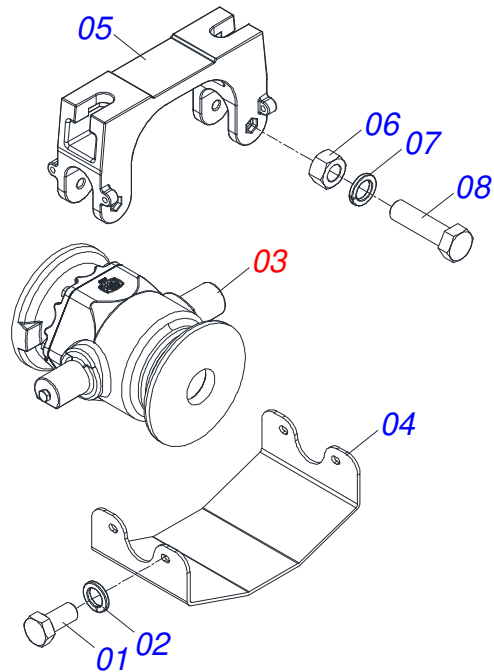

Item	Código	Descrição	Ver Pág.	QT
01	0503010834	PARAFUSO 1/2 UNC X 1 C S G.5 ZN		04
02	0503010019	ARRUELA PRESSAO 1/2		04
03	0531053201	MANCAL AGRICOLA DMO 330 X 2.1/2 NAC	25	01
04	0591011532	CAPA MANCAL OSCILANTE 330		01
05	0502013022	SUPORTE MANCAL OSCILANTE CENTRAL 330 E 2.1/2		01
06	0503010013	PORCA SEXTAVADA 5/8 UNC G.5 ZN		02
07	0503010027	ARRUELA PRESSAO 5/8 ZN		02
08	0503010480	PARAFUSO 5/8 UNC X 4.3/4 C S G.5 ZN		02