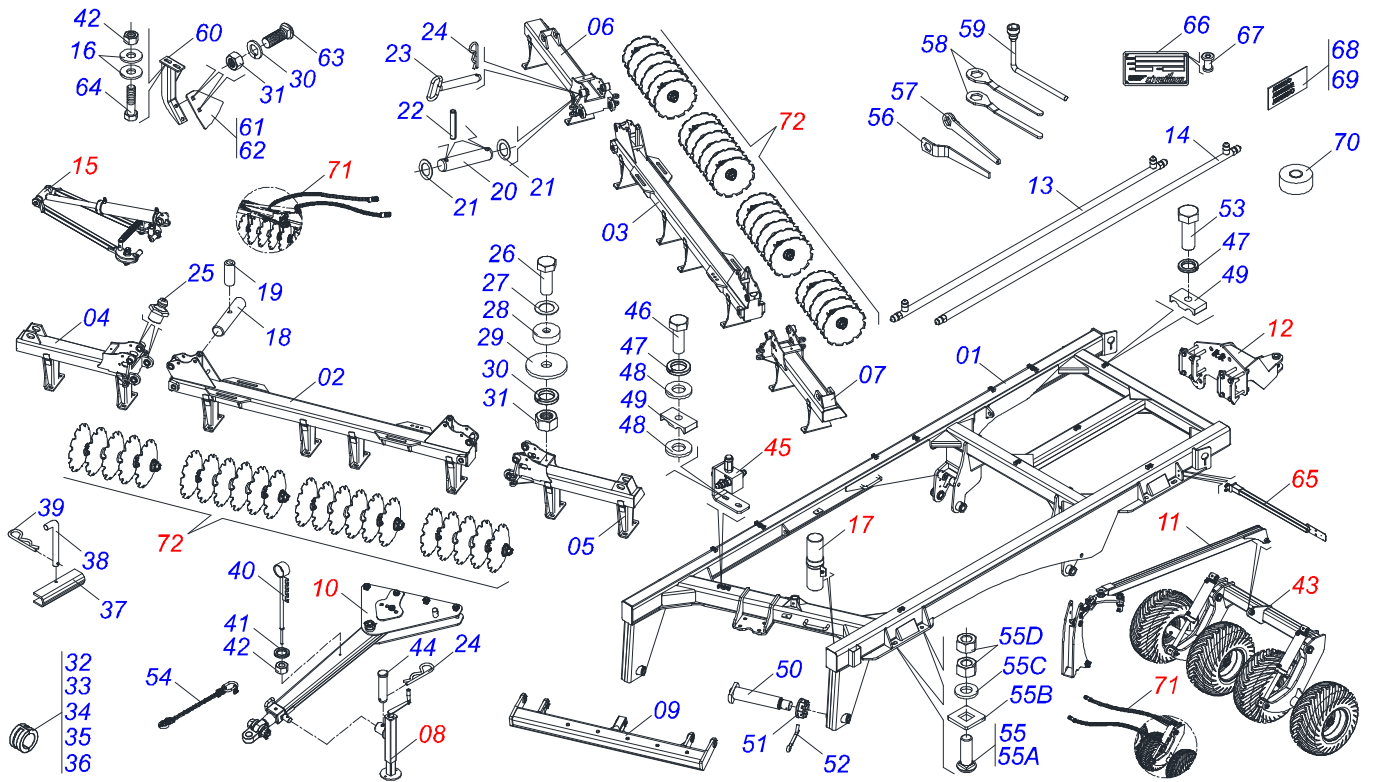

GRADES

GAPCRC-HD 8013 ARTICULADA MECÂNICA - 45D

Código: 0501093731
Série: S-1123
Revisão: 00
Data da Revisão: DEZEMBRO/2023

CATÁLOGO DE PEÇAS

CIVEMASA

PRODUTOS

Código	Descrição
0121010205	GAPCRC HD 8013 45X36X9 DR DMO M C/ET FOLDING S-1123

INDICE

0909096999	CHASSI COMPLETO	1
0511048088	MACACO COMPLETO	2
0521041823	BARRA TRACAO COMPLETA COM ENGATE 3"	3
0531040171	ENGATE COMPLETO	4
0909097000	CONJUNTO ARTICULADOR CABECALHO	5
0511059199	EXTENSOR REGULADOR BARRA ESTABILIZADORA	6
0909097001	KIT ENGATE TRASEIRO	7
0501053835	FEMEA ENGATE RAPIDO AGRICOLA 1/2 NPT COM TAMPA	8
0909097002	CONJUNTO ARTICULACAO	9
0511050181	ARTICULACAO DIANTEIRA ESQUERDA TRASEIRA DIREITA COMPLETA	10
0511050182	ARTICULACAO DIANTEIRA DIREITA TRASEIRA ESQUERDA COMPLETA	11
0511059197	CILINDRO HIDRAULICO 76,20 X 114,30 X 1085 X 715	12
0521052001	CONJUNTO PORTA MANUAL	13
0909097003	CONJUNTO RODADO	14
0521051832	CILINDRO HIDRAULICO 53,98 X 114,30 X 654 X 346	15
0501056467	RODADO SEM PNEU	16
0503060102	RODA COM PNEU 400/60 - 14L DIREITA	17
0503063403	RODA COM PNEU 400/60 - 14L ESQUERDA	18
0909097004	CONJUNTO FIXACAO LANTERNA	19
0909097006	CIRCUITO HIDRAULICO COMPLETO	20
0511059196	VALVULA COMPLETA	21
0501053834	MACHO ENGATE RAPIDO 1/2 NPT	22
0909097005	SEÇÃO DE DISCOS COMPLETO	23
0531041672	MANCAL AGRICOLA DMO 330 X 2.1/2 COM SUPORTE COM PROTECAO NAC	24
0531053201	MANCAL AGRICOLA DMO 330 X 2.1/2 NAC	25