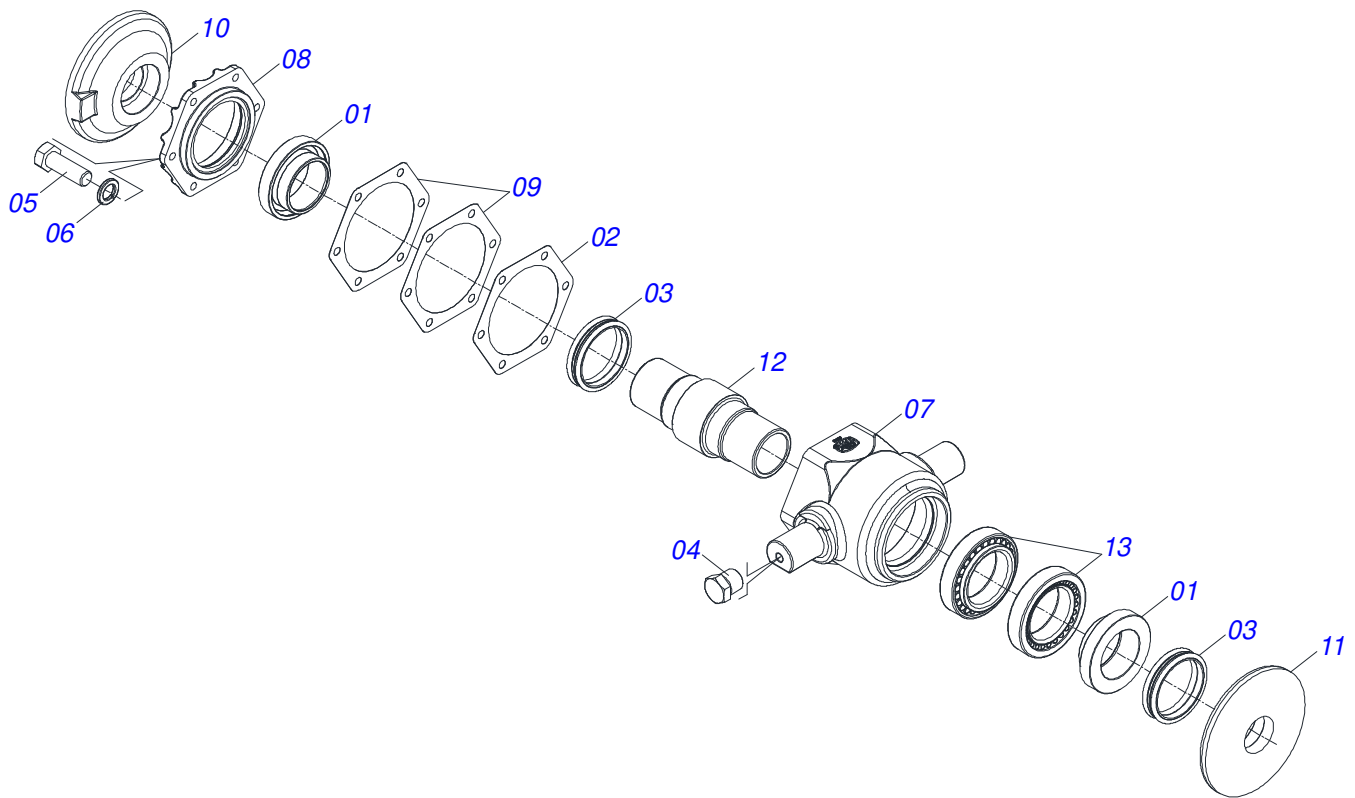

Item	Código	Descrição	Ver Pág.	QT
01	0502040119	PORTA RETENTOR COM BUCHA	02	
02	0503035599	JUNTA VEDACAO 205 X 160,5 X 0,20	01	
03	0503030029	RETENTOR LP JB-259	02	
04	0503010856	BUJAO R 3/8 BSPT	02	
05	0503010920	PARAFUSO 1/2 UNC X 1.1/2 C S G.5	06	
06	0503011440	ARRUELA PRESSAO 1/2 SA	06	
07	0502013021	CAIXA MANCAL AGRICOLA DMO 330	01	
08	0502013005	TAMPA CAIXA MANCAL	01	
09	0503035600	JUNTA VEDACAO 205 X 160,5 X 0,40	02	
10	0502012239	ENCOSTO EXTERNO DISCO MANCAL 330X2.1/2	01	
11	0502012238	ENCOSTO INTERNO DISCO MANCAL 330 X2.1/2	01	
12	0502040204	EIXO	01	
13	0503010482	ROLAMENTO 594A/592A TK	02