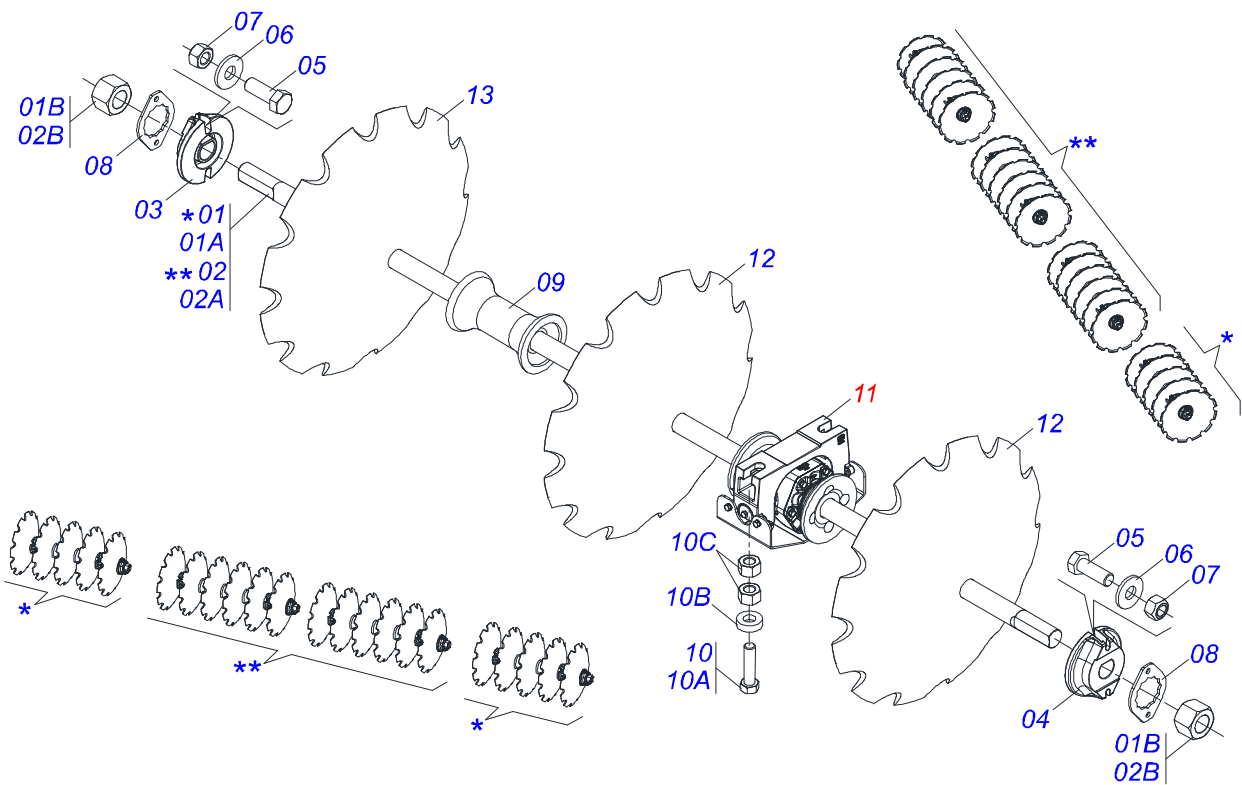

Item	Código	Descrição	Ver Pág.	QT
01*	0511042483	EIXO 2.1/2 X 1650 COM PORCAS		03
01A	0541012128	EIXO 2.1/2 X 1650		01
01B	0502040064	PORCA 2.1/2" UNC 7FPP X 70 SEXTAVADO 99		02
02**	0511042484	EIXO 2.1/2 X 1985 COM PORCAS		05
02A	0541012129	EIXO 2.1/2 X 1985		01
02B	0502040064	PORCA 2.1/2" UNC 7FPP X 70 SEXTAVADO 99		02
03	0502010592	TRAVA EIXO INTERNO 2.1/2"		08
04	0502010593	TRAVA EIXO EXTERNO 2.1/2"		08
05	0503010232	PARAFUSO 5/8 UNC X 1.3/4 C S G.5 ZN		32
06	0501012140	ARRUELA LISA 16,50 X 40 X 4,00 ZN		32
07	0503012412	PORCA SEXTAVADA AUTOTRAVANTE 5/8" UNC G.5 ZN		32
08	0541010368	TRAVA PORCA ZN		16
09	0502011425	SEPARADOR 330 X 2.1/2		21
10	0531040741	PARAFUSO 1.1/4 UNC X 5 C S COMPLETO		32
10A	0503011347	PARAFUSO 1.1/4 UNC X 5 C S 8.8 ZN		01
10B	0571010448	LUVA 32,50 X 75 X 16		01
10C	0501010087	PORCA 1.1/4" UNC SEXTAVADA 2 ZN		02
11	0531041672	MANCAL AGRICOLA DMO 330 X 2.1/2 COM SUPORTE COM PROTECAO NAC	24	16
12	0602048063	DR 36 X 9 C130AF04FR2.9/16 12REC		44
13	0602044033	DR 32 X 9 C115AF04FR2.9/16 10REC		01