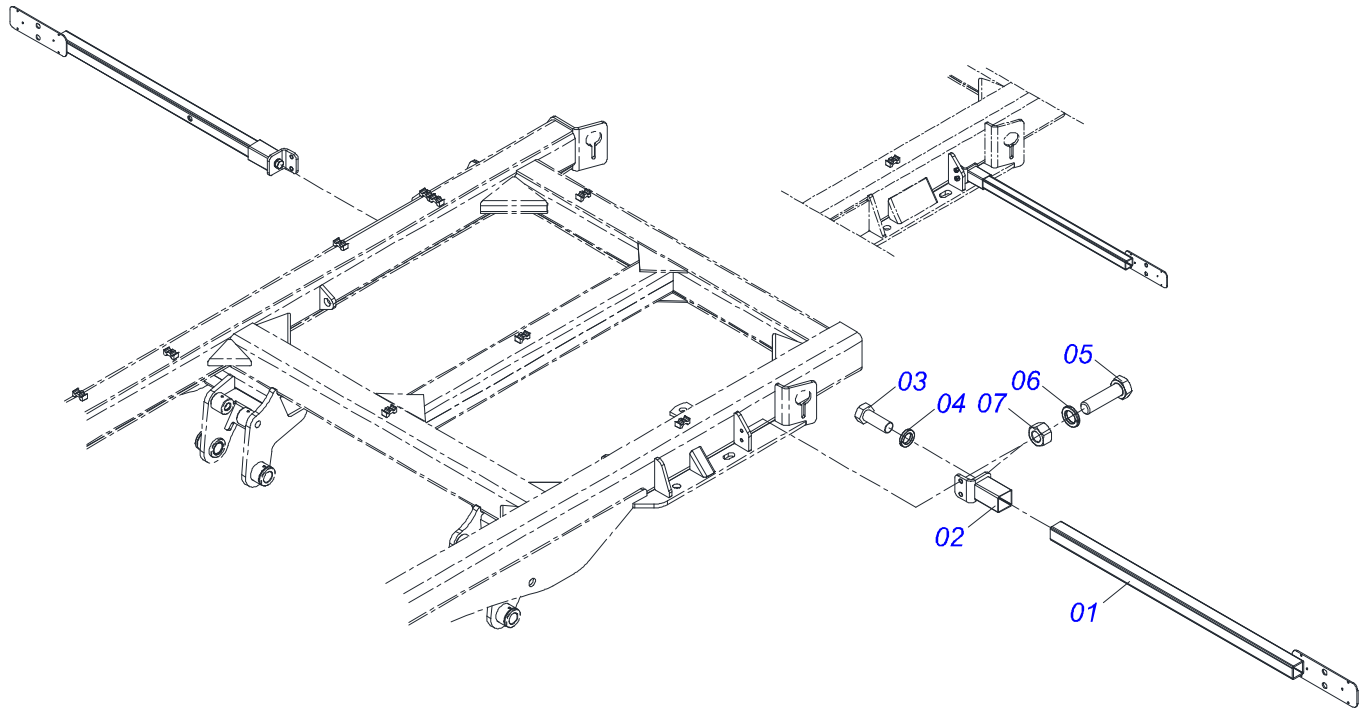

Item	Código	Descrição	Ver Pág.	QT
01	0521066443	SUORTE FIXADOR LANTERNA 1280	02	02
02	0521066624	FIXADOR SUORTE LANTERNA	02	02
03	0501010098	PARAFUSO 3/4 UNC X 2 C S G.5 ZN	02	02
04	0503010023	ARRUELA PRESSAO 3/4 ZN	02	02
05	0503011082	PARAFUSO 1/2 UNC X 1.3/4 CSRT G.5 ZN	04	04
06	0503010019	ARRUELA PRESSAO 1/2	04	04
07	0503010060	PORCA SEXTAVADA 1/2 UNC G.5	04	04