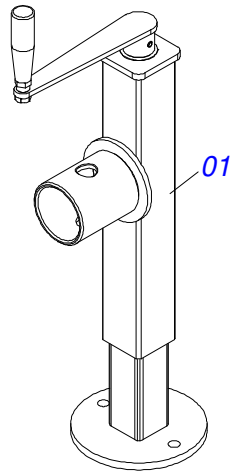

Item	Código	Descrição	Ver Pág.	QT
01	0503062227	MACACO COMPLETO (8088) ROBUSTEC		01