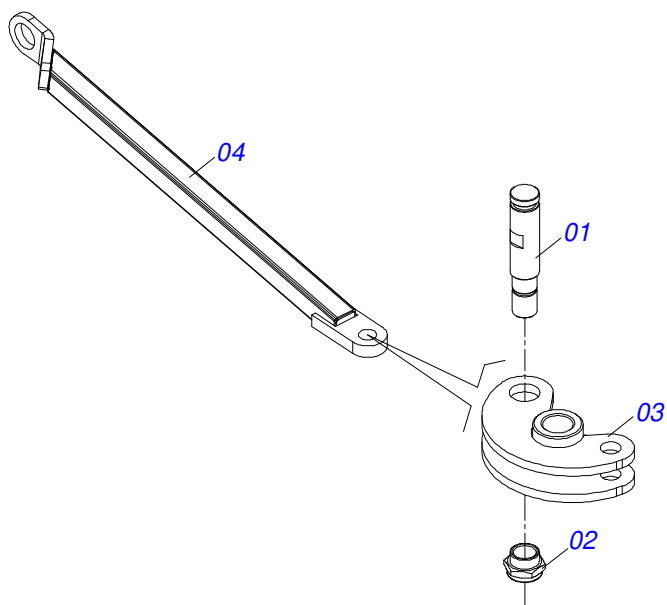

Item	Código	Descrição	Ver Pág.	QT
01	0561014074	EIXO TRAVA ARTICULACAO FIXACAO MOLA 198		01
02	0541019258	PORCA AUTOFREN 1.1/4 C/REB		01
03	0521060779	TRAVA CHASSI		01
04	0521060771	BRACO ACIONADOR DIANTEIRO DIREITO TRASEIRO ESQUERDO		01