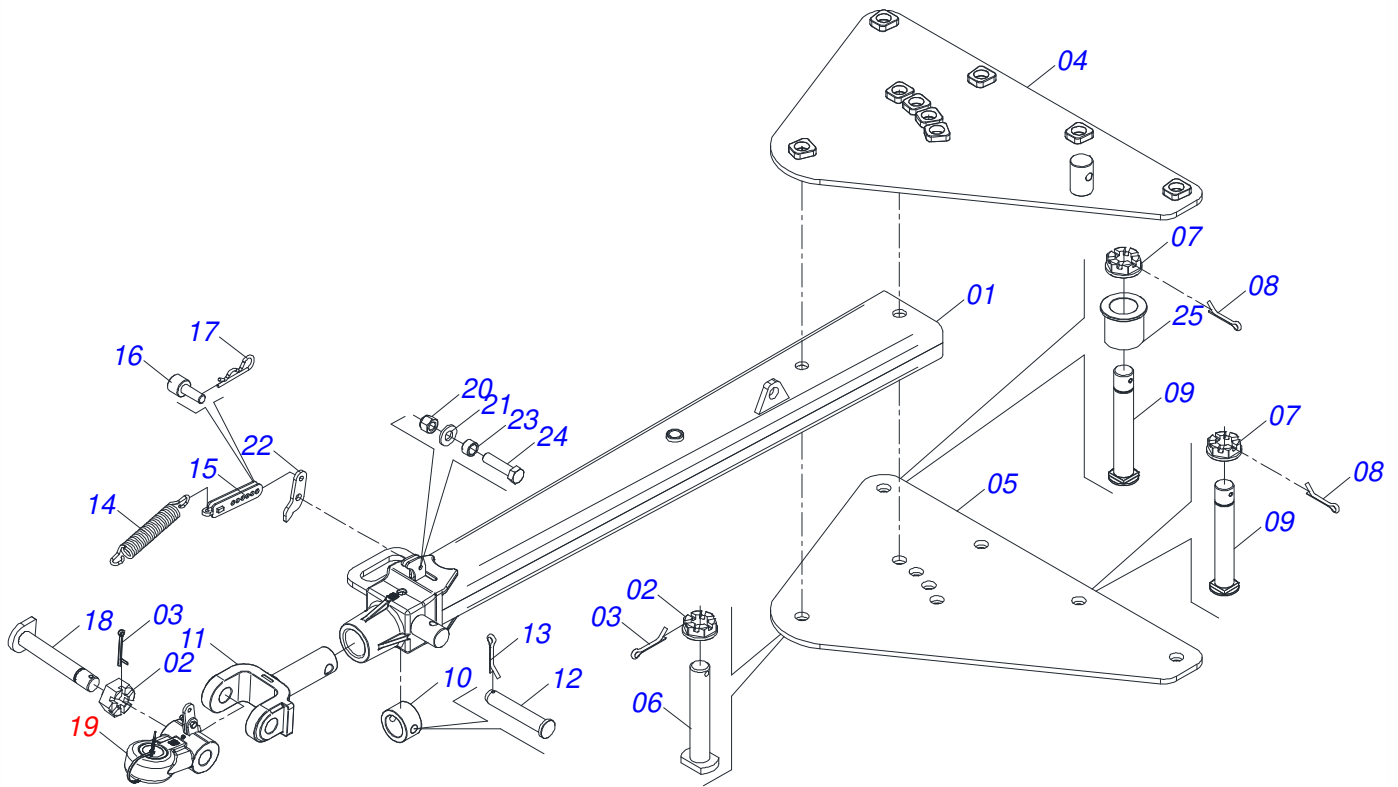

Item	Código	Descrição	Ver Pág.	QT
01	0521068249	BARRA TRACAO (EIXO 2)		01
02	0502040558	PORCA CASTELO 2 UNS 10FPP SEXTAVADO 99 SA		02
03	0503010074	CONTRAPINO 3/8" X 4"		02
04	0521068246	PLACA SUPERIOR (EIXO 2)		01
05	0521068247	PLACA INFERIOR (EIXO 2) GAPCR-HD		01
06	0521068248	EIXO JUNCAO COM TRAVA (50,80 X 273)		01
07	0501811301	PORCA CASTELO 1.1/2UNC 6FPP S2.5/16 SA		05
08	0503010010	CONTRAPINO 1/4" X 2.1/2"		05
09	0521811880	EIXO JUNCAO 37,50 X 230 X PQ R.1./2		05
10	0502040263	ANEL TRAVA ENGATE 32M 106		01
11	1902040897	U ENGATE TRATOR 3		01
12	0561017306	EIXO JUNCAO 31,50 X 130		01
13	0503010523	CONTRAPINO 1/4" X 2"		01
14	0503031741	MOLA TRACAO 45,0 X 290 X 7,0 CLASSE C		01
15	0531061607	REGULADOR MOLA		01
16	0591014558	EIXO FIXACAO REGULADOR MOLA		01
17	0503030285	CUPILHA 4 X 60		01
18	0531061122	EIXO ARTICULADOR 2 UNS 10FPP X 241,50		01
19	0531040171	ENGATE COMPLETO	4	01
20	0503010589	PORCA SEXTAVADA AUTOTRAVANTE COM NYLON 1/2 UNC ALTA G.5 ZN		01
21	0501010937	ARRUELA LISA 13,50 X 28 X 3,00 ZN		01
22	0591014554	ORELHA TRASEIRA FIXACAO MOLA		01
23	0591014552	LUVA 19 X 13,50 X 11		01
24	0503010740	PARAFUSO 1/2 UNC X 2 CS G.5 ZN		01
25	0591013086	LUVA 52,8 X 78 X 76 (PINO 2)		01