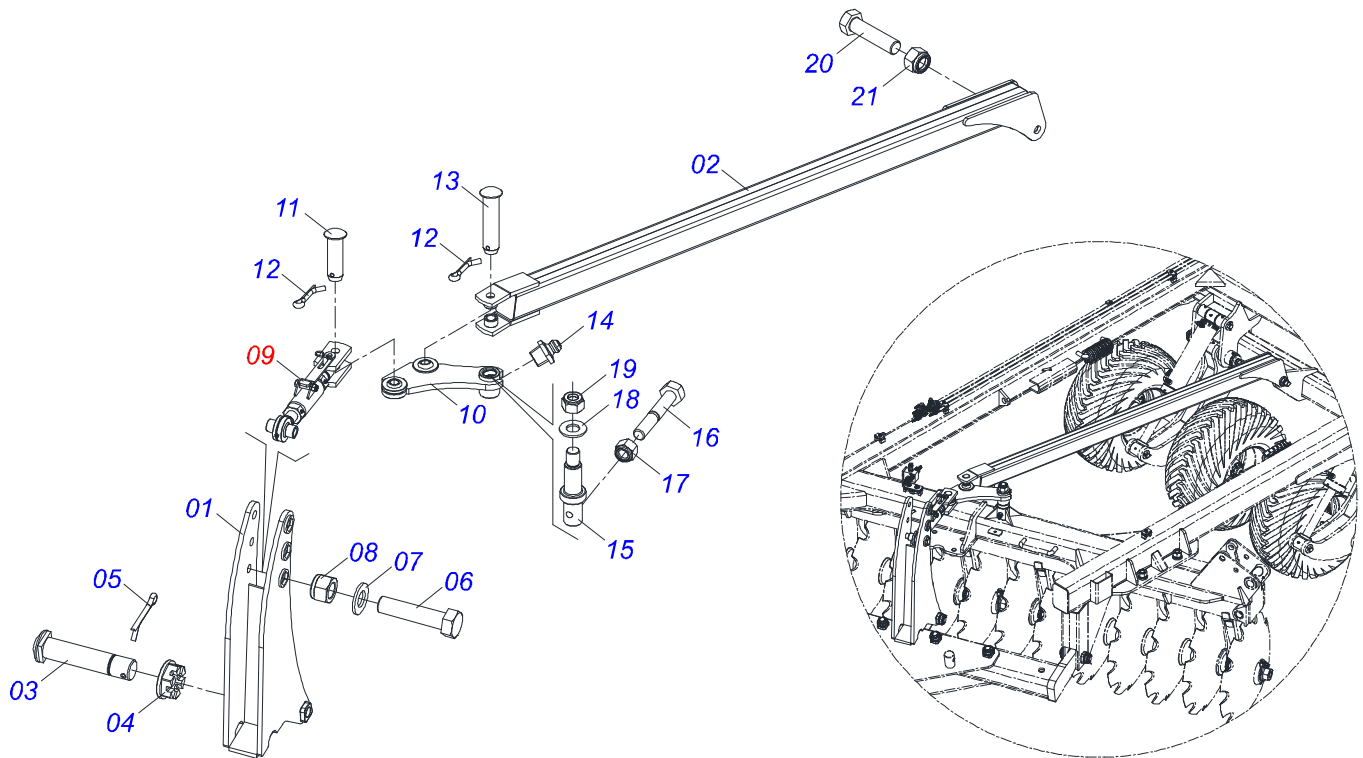

Item	Código	Descrição	Ver Pág.	QT
01	0521066758	ARTICULADOR CABECALHO		01
02	0521066759	BARRA ESTABILIZADORA (3000)		01
03	0521012053	EIXO 37,50 X 220 PQ 2240/7010 ZN		01
04	0501011301	PORCA CASTELO 1.1/2 UNC 6 FPP SEXTAVADA 2.5/16 ZN		01
05	0503010010	CONTRAPINO 1/4" X 2.1/2"		01
06	0521017351	PARAFUSO 1.1/4 UNF X 8 C S G.8 ZN		01
07	0501017779	ARRUELA LISA 32 X 60 X 4,75		01
08	0503010817	PORCA SEXTAVADA AUTOTRAVANTE COM NYLON 1.1/4 UNF ALTA G.5 ZN		01
09	0511059199	EXTENSOR REGULADOR BARRA ESTABILIZADORA	6	01
10	0521066960	ARTICULADOR BARRA ESTABILIZADORA		01
11	0521010780	EIXO JUNCAO 31,75 X 115 FURO 100 ZN		01
12	0503010523	CONTRAPINO 1/4" X 2"		02
13	0581811919	EIXO JUNCAO 31,75 X 170 FURO 155 SA		01
14	0503010002	GRAXEIRA 1800		01
15	0581011775	EIXO PIVO ARTICULACAO BARRA ESTABILIZADORA		01
16	0501010216	PARAFUSO 3/4 UNC X 4.1/2 C S G.5 ZN		01
17	0503011075	PORCA SEXTAVADA AUTOTRAVANTE COM NYLON 3/4 UNC ALTA G.5 ZN		01
18	0501010287	ARRUELA LISA 39,50 X 80 X 6,30 ZN		01
19	0503010290	PORCA SEXTAVADA AUTOTRAVANTE COM NYLON 1.1/2 UNF ALTA G.5 ZN		01
20	0503013321	PARAFUSO 1.1/4 UNF X 7 C S G.8 ZN		01
21	0503010817	PORCA SEXTAVADA AUTOTRAVANTE COM NYLON 1.1/4 UNF ALTA G.5 ZN		01