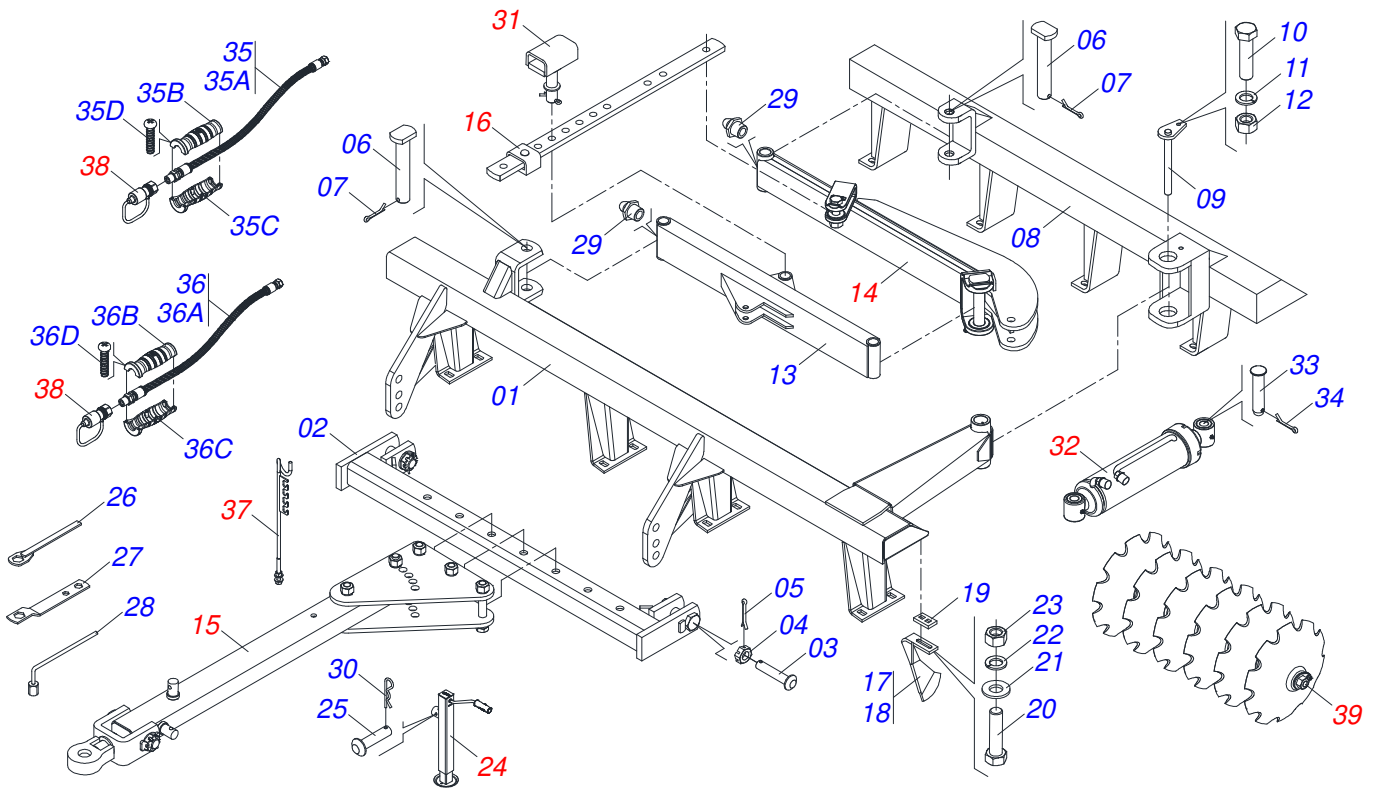

PRODUTOS

Código	Descrição
0121790014	GPCM 12 X 32 X 12,00 DR DMO E 2.1/8 S-1123
0121790019	GPCM 12 X 32 X 9,00 DR DMO E 2.1/8 S-1123
0121790018	GPCM 14 X 32 X 9,00 DR DMO E 2.1/8 S-1123
0121790016	GPCM 16 X 32 X 9,00 DR DMO E 2.1/8 S-1123
0121790022	GPCM 16 X 34 X 9,00 DR DMO E 2.1/8 S-1123
0121790013	GPCM 18 X 34 X 9,00 DR DMO E 2.1/8 S-1123
0121790020	GPCM 20 X 30 X 7,50 DR DMO E 2.1/8 S-1123
0121790012	GPCM 20 X 32 X 12,00 DR DMO E 2.1/8 S-1123
0121790021	GPCM 20 X 32 X 9,00 DR DMO E 2.1/8 S-1123
0121790015	GPCM 20 X 34 X 9,00 DR DMO E 2.1/8 S-1123
0121790017	GPCM 24 X 32 X 9,00 DR DMO E 2.1/8 S-1123

INDICE

0909097162	GPCM - 12/14/16/18/20/24D	1
0501041219	BARRA ESTABILIZADORA TRASEIRA - 12/14/16D	2
0501041229	BARRA ESTABILIZADORA TRASEIRA - 18/20/24/30D	3
0501041215	BARRA TRACAO COMPLETA - 10/12/14D	4
0501041372	BARRA TRACAO COMPLETA - 16/18/20/24D	5
0501041859	BARRA REGULADORA COMPLETA - 10/12/14/16D	6
0501041216	BARRA REGULADORA COMPLETA - 18/20/24/30D	7
0503062157	MACACO COMPLETO (1259) ROBUSTEC	8
0501041199	CORPO REGISTRO COMPLETO	9
0511059185	CILINDRO HIDRAULICO 50,80 X 101,60 X 552 X 264	10
0511059156	CILINDRO HIDRAULICO 50,80 X 101,60 X 680 X 399	11
0501040257	SUPORTE MANGUEIRA 3/4 X 975 COMPLETO	12
0501053834	MACHO ENGATE RAPIDO 1/2 NPT	13
0909097163	SEÇÃO DE DISCOS - 12/14/16/18/20/24D	14
0531041671	MANCAL AGRICOLA DMO 330 X 2.1/8 COM SUPORTE COM PROTECAO IMP	15
0531053200	MANCAL AGRICOLA DMO 330 X 2.1/8 IMP	16