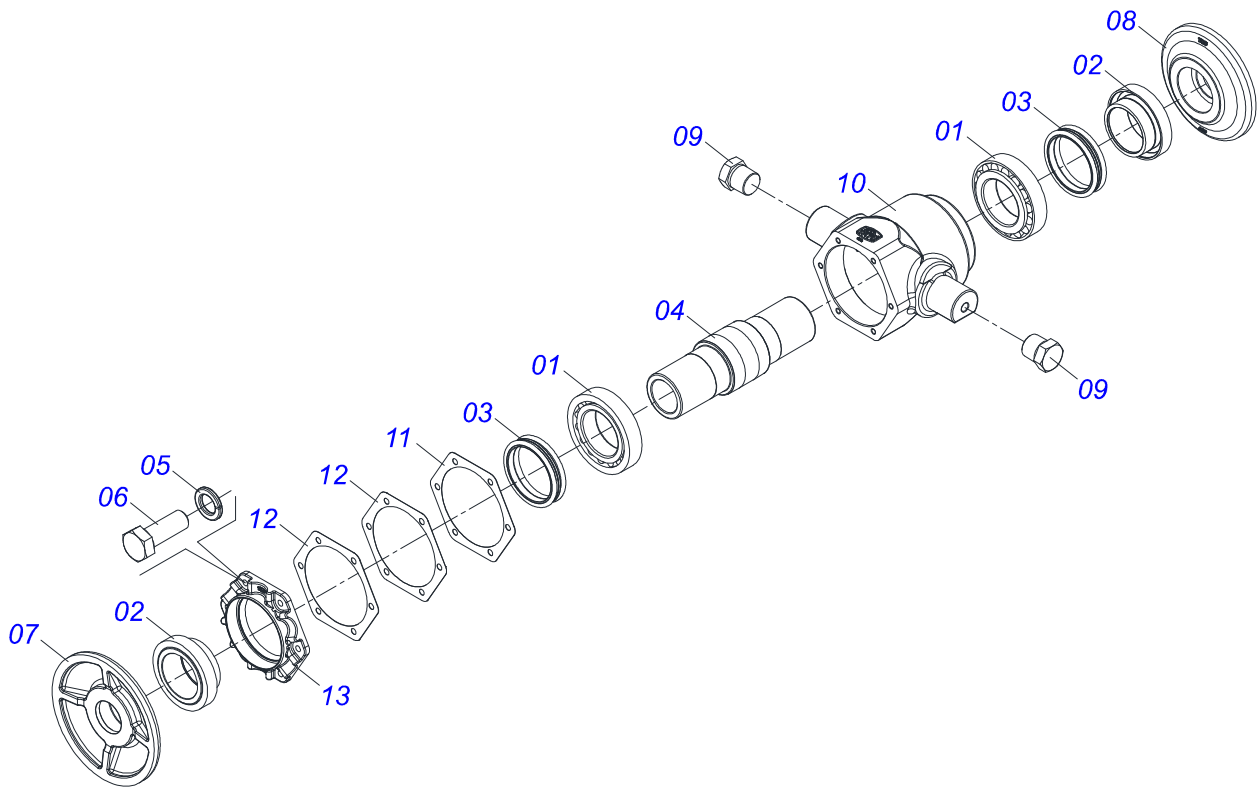

Item	Código	Descrição	Ver Pág.	QT
01	0503010117	ROLAMENTO 32216		02
02	0502040123	PORTA RETENTORA COM BUCHA MRO - 330		02
03	0503030028	RETENTOR LP JB-257		02
04	0502040034	EIXO MANCAL CM/DM		01
05	0503011443	ARRUELA PRESSAO 3/8		06
06	0503010751	PARAFUSO 3/8 UNC X 1.1/4 CS G.5 ZN		06
07	0502040260	ENCOSTO EXTERNO DISCO		01
08	0502040261	ENCOSTO INTERNO DISCO		01
09	0503010856	BUJAO R 3/8 BSPT		02
10	0502013012	CAIXA MANCAL AGRICOLA OSCILANTE 2.1/8		01
11	0503034044	JUNTA VEDACAO SEXTAVADA		01
12	0503034045	JUNTA VEDACAO SEXTAVADA		02
13	0502012772	TAMPA MANCAL DM OL 330/352		01