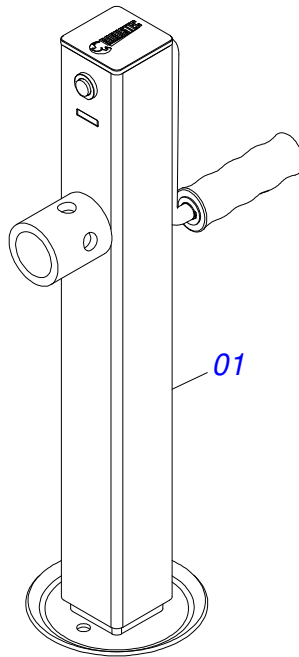

Item	Código	Descrição	Ver Pág.	QT
01	0501066715	BARRA TRACAO 1400		01
02	0511013000	PLACA SUPERIOR/INFERIOR		02
03	0501010060	PARAFUSO 1 UNC X 6.1/2 C S G.5		05
04	0503011438	ARRUELA PRESSAO 1		05
05	0501010059	PORCA SEXTAVADA 1 UNC (PESADA) G.5 ZN		05
06	0501062869	ENGATE TRATOR		01
07	0501017291	PARAFUSO 1.1/2 NC X 205 ZN		01
08	0501011301	PORCA CASTELO 1.1/2 UNC 6 FPP SEXTAVADA 2.5/16 ZN		01
09	0503010010	CONTRAPINO 1/4" X 2.1/2"		01

Item	Código	Descrição	Ver Pág.	QT
01	0501060299	BARRA DE TRACÃO 1500		01
02	0501010272	PLACA SUPERIOR/INFERIOR		02
03	0501010295	PARAFUSO 1.1/2 NC X 172 ZN		05
04	0501012916	ARRUELA LISA 40 X 66 X 4,75 ZN		05
05	0501011301	PORCA CASTELO 1.1/2 UNC 6 FPP SEXTAVADA 2.5/16 ZN		05
06	0503010010	CONTRAPINO 1/4" X 2.1/2"		05
07	0501060317	ENGATE TRATOR		01
08	0501016415	PARAFUSO 1.1/2 NC X 245 ZN		01
09	0501011301	PORCA CASTELO 1.1/2 UNC 6 FPP SEXTAVADA 2.5/16 ZN		01
10	0503010010	CONTRAPINO 1/4" X 2.1/2"		01

Item	Código	Descrição	Ver Pág.	QT
01	0501013208	BARRA REGULADORA		01
02	0501060434	CAIXA BATEDORA		01
03	0521010572	EIXO JUNCAO 25 X 75 FURO 60 ZN		01
04	0503030085	PINO TRAVA 5,7 X 40		01

Item	Código	Descrição	Ver Pág.	QT
01	0501013284	BARRA REGULAGEM		01
02	0501060434	CAIXA BATEDORA		01
03	0521010573	EIXO JUNCAO 25 X 80 FURO 65 ZN GN		01
04	0503010571	CONTRAPINO 1/4" X 1.1/2"		01