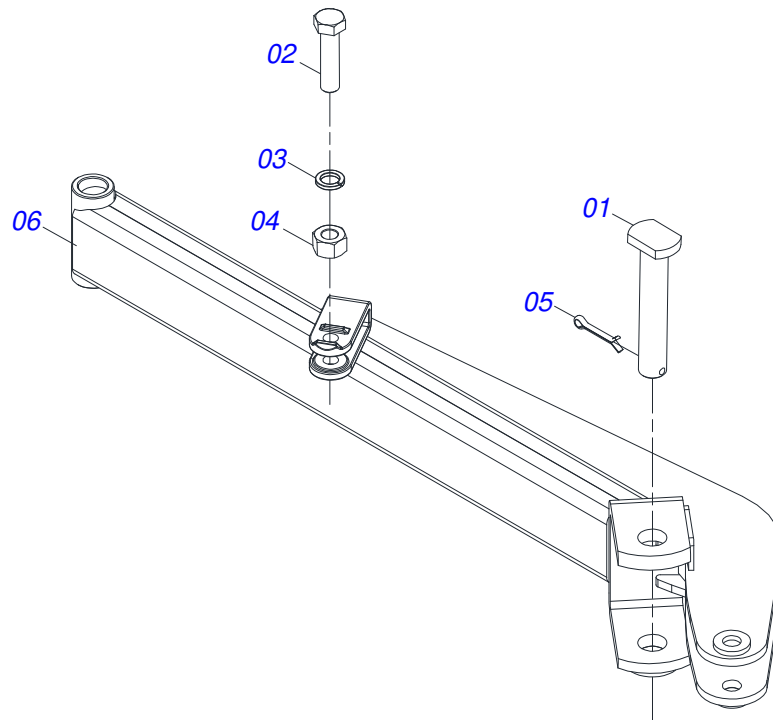

Item	Código	Descrição	Ver Pág.	QT
01	0521010644	EIXO JUNCAO 37,9 X 213		01
02	0503011432	PARAFUSO 1 UNC X 4 CS G.5 ZN		01
03	0503010012	ARRUELA PRESSAO 1 ZN 1K01602		01
04	0501010059	PORCA SEXTAVADA 1 UNC (PESADA) G.5 ZN		01
05	0503010534	CONTRAPINO 3/8" X 2.1/2" ZN		01
06	0501060450	BARRA ESTABILIZADORA TRASEIRA		01