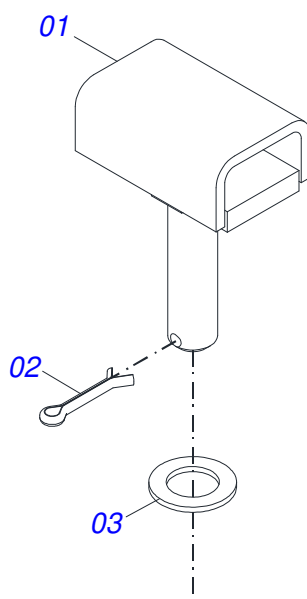

Item	Código	Descrição	Ver Pág.	QT
01	0501066715	BARRA TRACAO 1400		01
02	0511013000	PLACA SUPERIOR/INFERIOR		02
03	0501010060	PARAFUSO 1 UNC X 6.1/2 C S G.5		05
04	0503011438	ARRUELA PRESSAO 1		05
05	0501010059	PORCA SEXTAVADA 1 UNC (PESADA) G.5 ZN		05
06	0501062869	ENGATE TRATOR		01
07	0501017291	PARAFUSO 1.1/2 NC X 205 ZN		01
08	0501011301	PORCA CASTELO 1.1/2 UNC 6 FPP SEXTAVADA 2.5/16 ZN		01
09	0503010010	CONTRAPINO 1/4" X 2.1/2"		01

Item	Código	Descrição	Ver Pág.	QT
01	0501060299	BARRA DE TRACÃO 1500		01
02	0501010272	PLACA SUPERIOR/INFERIOR		02
03	0501010295	PARAFUSO 1.1/2 NC X 172 ZN		05
04	0501012916	ARRUELA LISA 40 X 66 X 4,75 ZN		05
05	0501011301	PORCA CASTELO 1.1/2 UNC 6 FPP SEXTAVADA 2.5/16 ZN		05
06	0503010010	CONTRAPINO 1/4" X 2.1/2"		05
07	0501060317	ENGATE TRATOR		01
08	0501016415	PARAFUSO 1.1/2 NC X 245 ZN		01
09	0501011301	PORCA CASTELO 1.1/2 UNC 6 FPP SEXTAVADA 2.5/16 ZN		01
10	0503010010	CONTRAPINO 1/4" X 2.1/2"		01

Item	Código	Descrição	Ver Pág.	QT
01	0501013208	BARRA REGULADORA		01
02	0501060434	CAIXA BATEDORA		01
03	0521010572	EIXO JUNCAO 25 X 75 FURO 60 ZN		01
04	0503030085	PINO TRAVA 5,7 X 40		01

Item	Código	Descrição	Ver Pág.	QT
01	0501013284	BARRA REGULAGEM		01
02	0501060434	CAIXA BATEDORA		01
03	0521010573	EIXO JUNCAO 25 X 80 FURO 65 ZN GN		01
04	0503010571	CONTRAPINO 1/4" X 1.1/2"		01

Item	Código	Descrição	Ver Pág.	QT
01	0503062157	MACACO COMPLETO (1259) ROBUSTEC	8	01

Item	Código	Descrição	Ver Pág.	QT
01	0501063206	CORPO REGISTRO		01
02	0503010534	CONTRAPINO 3/8" X 2.1/2" ZN		01
03	0501012916	ARRUELA LISA 40 X 66 X 4,75 ZN		01