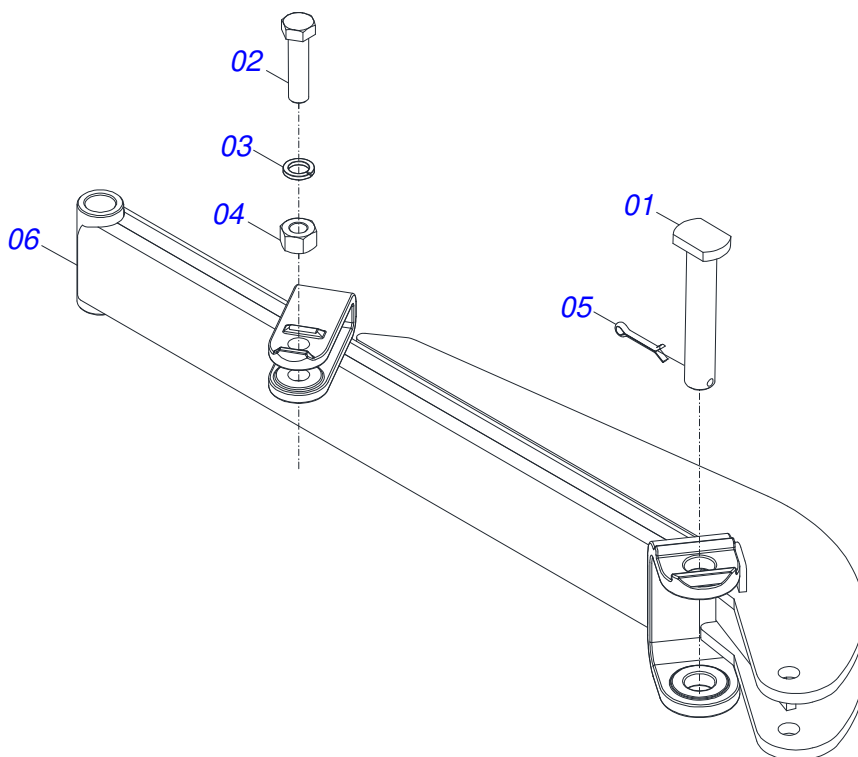

Item	Código	Descrição	Ver Pág.	QT
01	0521010644	EIXO JUNCAO 37,9 X 213		01
02	0503011432	PARAFUSO 1 UNC X 4 CS G.5 ZN		01
03	0503011438	ARRUELA PRESSAO 1		01
04	0501010059	PORCA SEXTAVADA 1 UNC (PESADA) G.5 ZN		01
05	0503010534	CONTRAPINO 3/8" X 2.1/2" ZN		01
06	0501060433	BARRA ESTABILIZADORA TRASEIRA		01