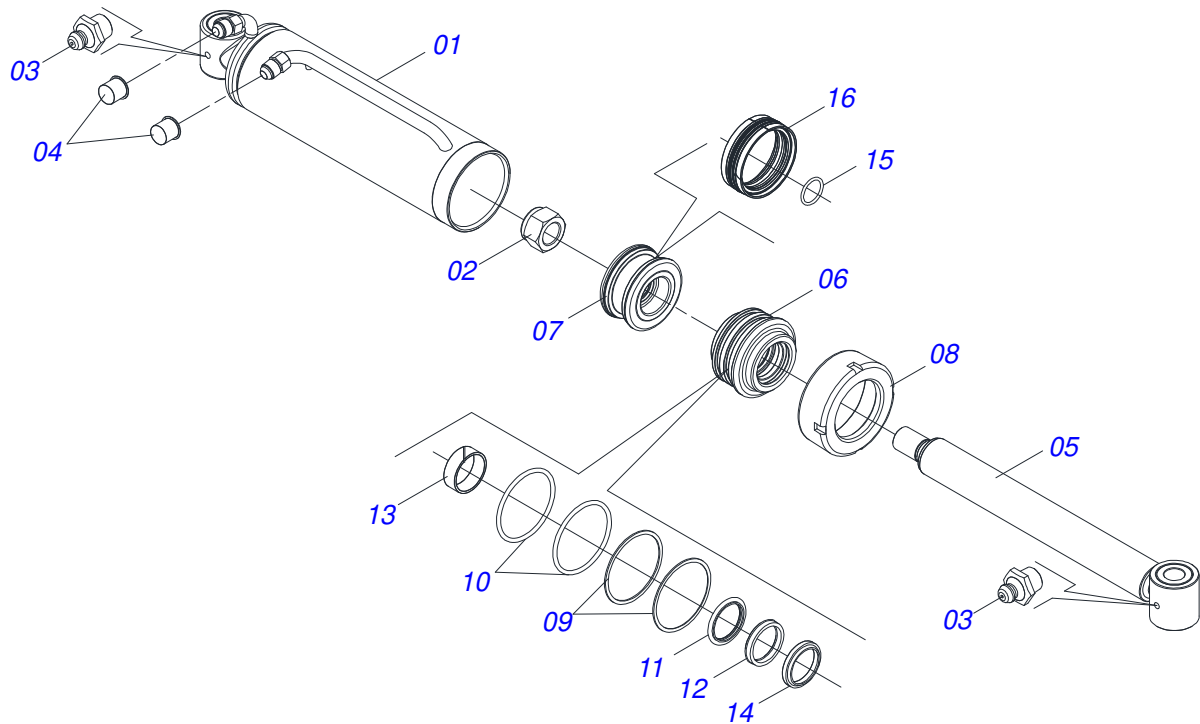

Item	Código	Descrição	Ver Pág.	QT
01	0501060462	CAMISA 101,60 X 262 - CILINDRO HIDRAULICO		01
02	0503010817	PORCA SEXTAVADA AUTOTRAVANTE COM NYLON 1.1/4 UNF ALTA G.5 ZN		01
03	0503010002	GRAXEIRA 1800		02
04	0503030387	PLUG CILINDRICO N-004		02
05	0521066346	EXTENSOR 50,80 X 489		01
06	0502012821	SUPORTE ANEIS 50,80 X 101,60		01
07	0502012820	EMBOLO 50,80 X 101,60		01
08	0502012822	TAMPA MOVEL 101,60		01
09	0503011061	ANEL BACK-UP 8-342		02
10	0503010338	ANEL O RING 2-342 N 3006-9B		02
11	0503018024	ANEL BS OD050805200171D-BR		01
12	0503018026	GAXETA 1870-2000-375 B POLYMAX		01
13	0503018025	ANEL GUIA W2-2250-750 (3097 AGEL)		01
14	0503010039	ANEL RASPADOR D-2000 1G24231		01
15	0503018029	ANEL O RING 2-217 N 3006 90B		01
16	0503015633	VEDACAO SELEMASTER DSM PCB0NB102-NCRO		01