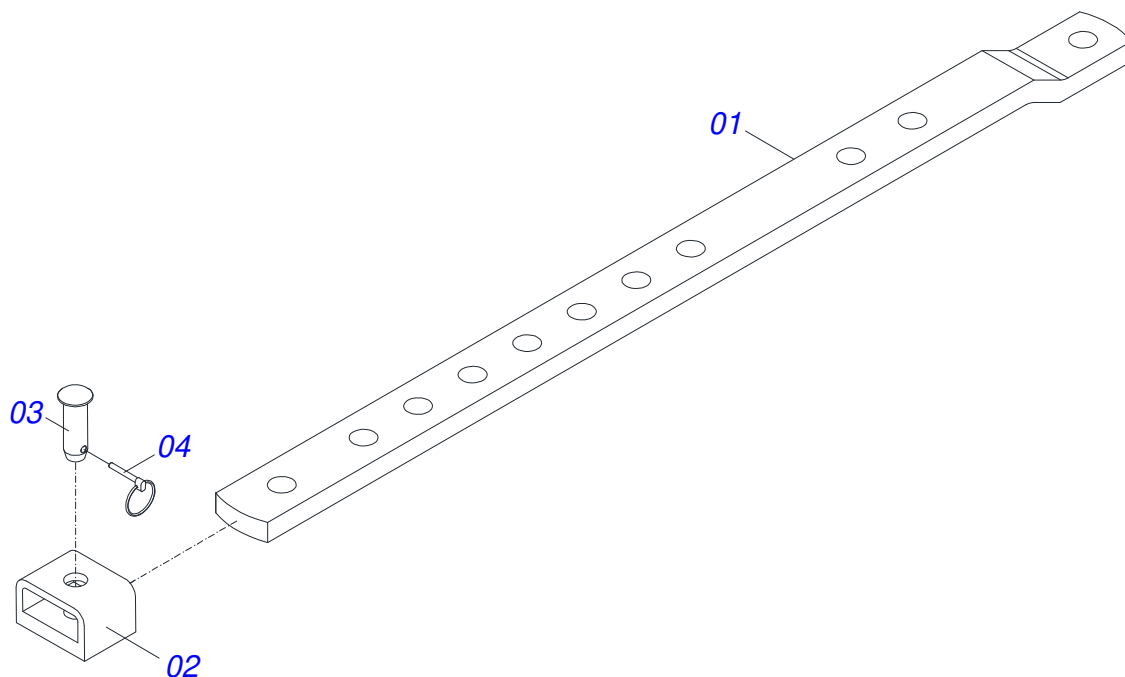

Item	Código	Descrição	Ver Pág.	QT
01	0501013208	BARRA REGULADORA		01
02	0501060434	CAIXA BATEDORA		01
03	0521010572	EIXO JUNCAO 25 X 75 FURO 60 ZN		01
04	0503030085	PINO TRAVA 5,7 X 40		01