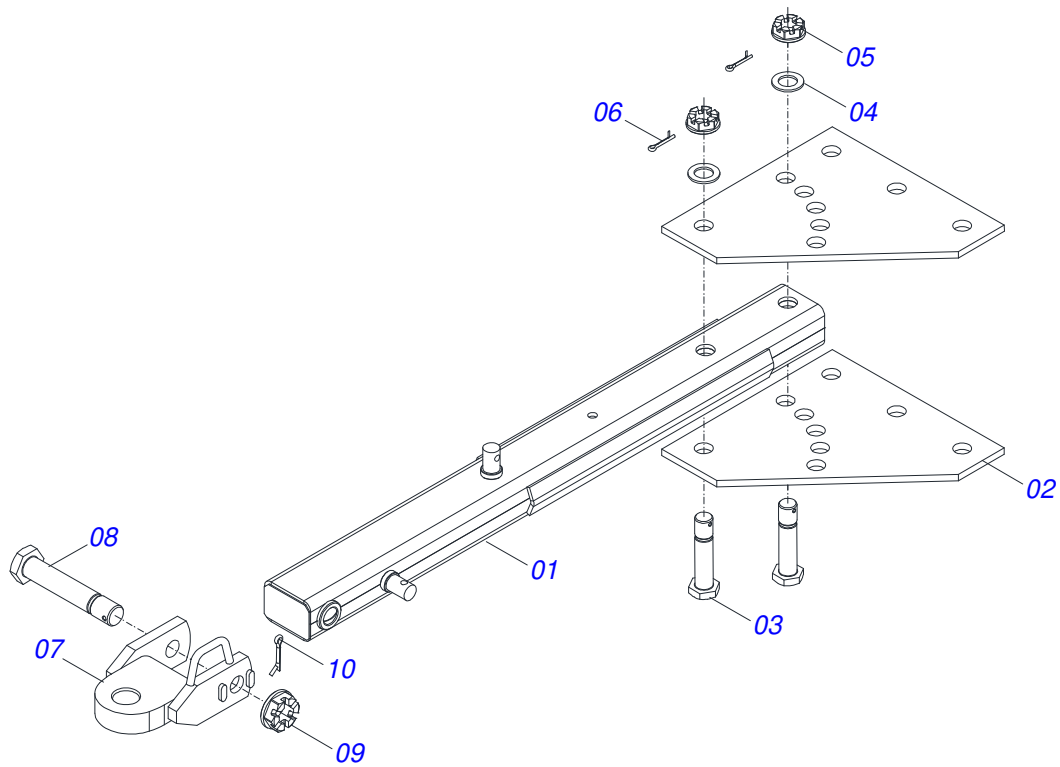

Item	Código	Descrição	Ver Pág.	QT
01	0501060299	BARRA DE TRACÃO 1500		01
02	0501010272	PLACA SUPERIOR/INFERIOR		02
03	0501010295	PARAFUSO 1.1/2 NC X 172 ZN		05
04	0501012916	ARRUELA LISA 40 X 66 X 4,75 ZN		05
05	0501011301	PORCA CASTELO 1.1/2 UNC 6 FPP SEXTAVADA 2.5/16 ZN		05
06	0503010010	CONTRAPINO 1/4" X 2.1/2"		05
07	0501060317	ENGATE TRATOR		01
08	0501016415	PARAFUSO 1.1/2 NC X 245 ZN		01
09	0501011301	PORCA CASTELO 1.1/2 UNC 6 FPP SEXTAVADA 2.5/16 ZN		01
10	0503010010	CONTRAPINO 1/4" X 2.1/2"		01