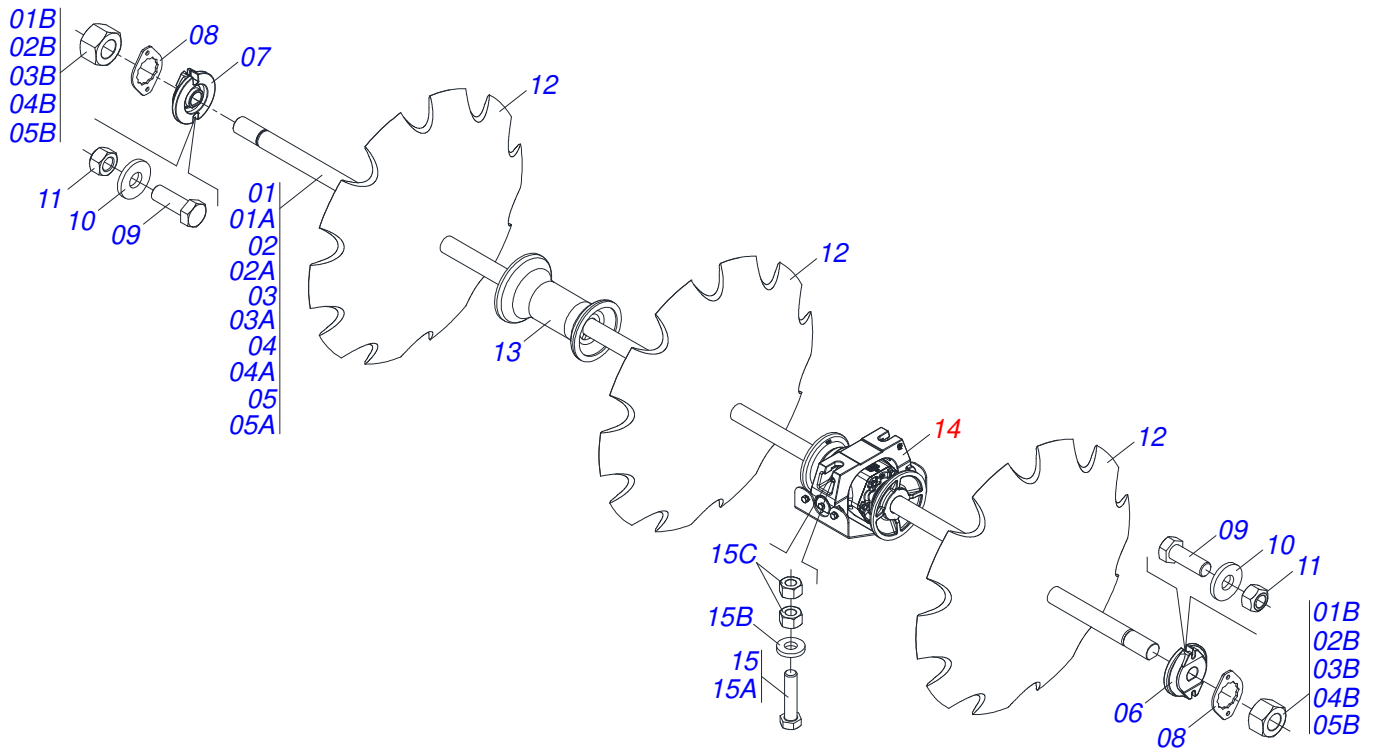

Item	Código	Descrição	Ver Pág.	12	14	16	18	20	24
01	0501041516	EIXO 2.1/8 X 1260 COM PORCAS		00	00	00	02	00	00
01A	0501013757	EIXO 2.1/8 X 1260		00	00	00	01	00	00
01B	0502040063	PORCA R.2.1/8 UNS 7 FPP X 53 SA SEXTAVADA 98		00	00	00	02	00	00
02	0511047064	EIXO 2.1/8 X 1600 COM PORCAS		00	00	00	02	04	00
02A	0551017147	EIXO 2.1/8 X 1600		00	00	00	01	01	00
02B	0502040063	PORCA R.2.1/8 UNS 7 FPP X 53 SA SEXTAVADA 98		00	00	00	02	02	00
03	0511042123	EIXO 2.1/8 X 1930 COM PORCAS		02	00	00	00	00	04
03A	0501013759	EIXO 2.1/8 X 1930		01	00	00	00	00	01
03B	0502040063	PORCA R.2.1/8 UNS 7 FPP X 53 SA SEXTAVADA 98		02	00	00	00	00	02
04	0501041514	EIXO 2.1/8 X 2280 COM PORCAS		00	02	00	00	00	00
04A	0501013760	EIXO 2.1/8 X 2280		00	01	00	00	00	00
04B	0502040063	PORCA R.2.1/8 UNS 7 FPP X 53 SA SEXTAVADA 98		00	02	00	00	00	00
05	0501041515	EIXO 2.1/8 X 2610 COM PORCAS		00	00	02	00	00	00
05A	0501013761	EIXO 2.1/8 X 2610		00	00	01	00	00	00
05B	0502040063	PORCA R.2.1/8 UNS 7 FPP X 53 SA SEXTAVADA 98		00	00	02	00	00	00
06	0502010594	TRAVA EIXO EXTERNO 2.1/8		02	02	02	04	04	04
07	0502010595	TRAVA EIXO INTERNO 2.1/8		02	02	02	04	04	04
08	0541010368	TRAVA PORCA ZN		04	04	04	08	08	08
09	0503010232	PARAFUSO 5/8 UNC X 1.3/4 C S G.5 ZN		08	08	08	16	16	16
10	0501012140	ARRUELA LISA 16,50 X 40 X 4,00 ZN		08	08	08	16	16	16
11	0503012412	PORCA SEXTAVADA AUTOTRAVANTE 5/8" UNC G.5 ZN		08	08	08	16	16	16
12	0602040001	DR 30 X 7,50 C105AF04FR2.3/16 10R		12	14	16	18	20	24
12.	0602044001	DR 32 X 9,00 C115AF04FR2.3/16 10R		12	14	16	18	20	24
12..	0602044003	DR 32 X 12,00 C115AF04FR2.3/16 10R		12	14	16	18	20	24
12...	0602046013	DR 34 X 9,00 C120AF04FR2.3/16 12R		12	14	16	18	20	24
13	0502010643	SEPARADOR 330 C/ F 2.1/8		06	08	08	06	08	12
14	0531041671	MANCAL AGRICOLA DMO 330 X 2.1/8 COM SUPORTE 15 COM PROTECAO IMP		04	04	06	08	08	08
15	0531041581	PARAFUSO 1 X 4 COMPLETO MANCAL OSCILANTE		08	08	12	16	16	16
15A	0503011432	PARAFUSO 1 UNC X 4 CS G.5 ZN		01	01	01	01	01	01
15B	0541010210	ARRUELA LISA 26 X 58 X 8,0 COP ZN		01	01	01	01	01	01
15C	0501010059	PORCA SEXTAVADA 1 UNC (PESADA) G.5 ZN		02	02	02	02	02	02