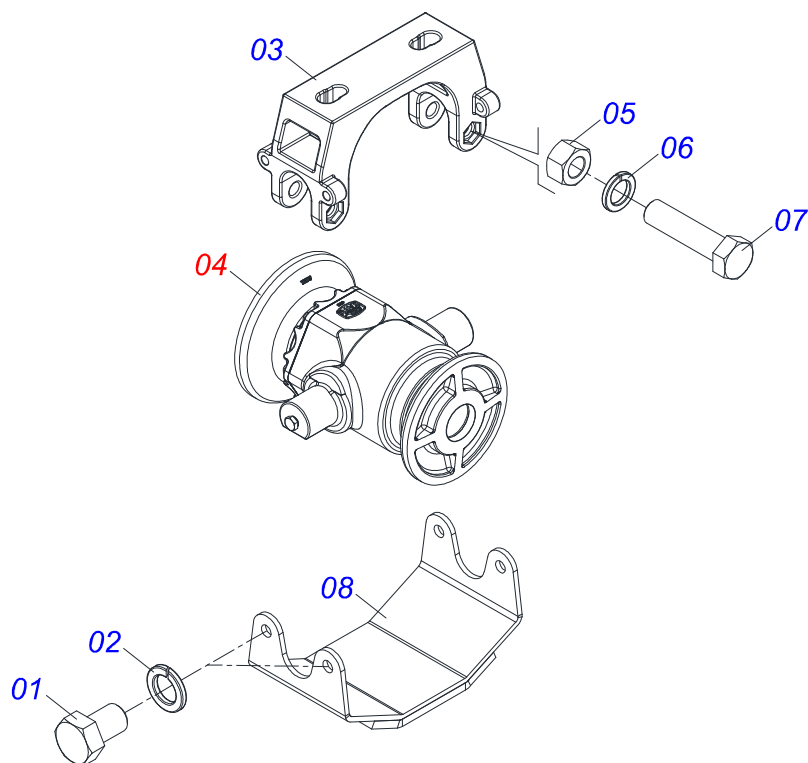

Item	Código	Descrição	Ver Pág.	QT
01	0503010834	PARAFUSO 1/2 UNC X 1 C S G.5 ZN		04
02	0503010019	ARRUELA PRESSAO 1/2		04
03	0502013011	SUPORTE MANCAL OSCILANTE 360 (CENTRAL)		01
04	0531053200	MANCAL AGRICOLA DMO 330 X 2.1/8 IMP	16	01
05	0503010013	PORCA SEXTAVADA 5/8 UNC G.5 ZN		02
06	0503010027	ARRUELA PRESSAO 5/8 ZN		02
07	0503010480	PARAFUSO 5/8 UNC X 4.3/4 C S G.5 ZN		02
08	0501210530	CAPA MANCAL OSCILANTE		01