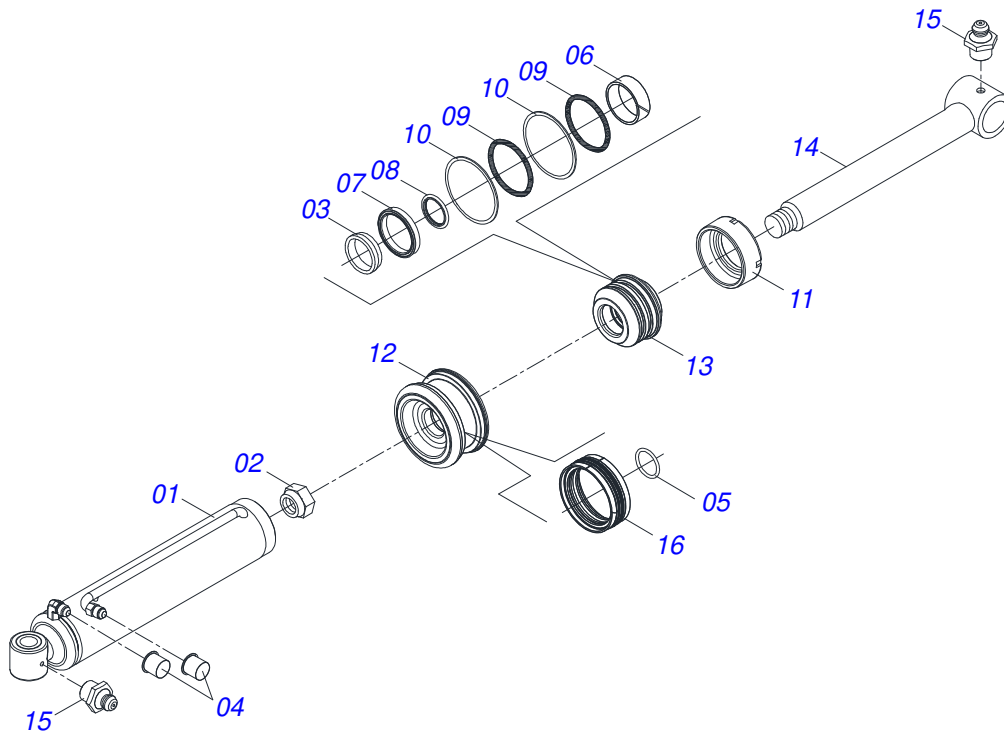

Item	Código	Descrição	Ver Pág.	QT
01	0521066349	CAMISA 101,60 X 594		01
02	0503010817	PORCA SEXTAVADA AUTOTRAVANTE COM NYLON 1.1/4 UNF ALTA G.5 ZN		01
03	0503010039	ANEL RASPADOR D-2000 1G24231		01
04	0503030387	PLUG CILINDRICO N-004		02
05	0503018029	ANEL O RING 2-217 N 3006 90B		01
06	0503018025	ANEL GUIA W2-2250-750 (3097 AGEL)		01
07	0503018026	GAXETA 1870-2000-375 B POLYMAX		01
08	0503018024	ANEL BS OD050805200171D-BR		01
09	0503010338	ANEL O RING 2-342 N 3006-9B		02
10	0503011061	ANEL BACK-UP 8-342		02
11	0502012822	TAMPA MOVEL 101,60		01
12	0502012820	EMBOLO 50,80 X 101,60		01
13	0502012821	SUPORTE ANEIS 50,80 X 101,60		01
14	0511070665	EXTENSOR 50,80 X 612		01
15	0503010002	GRAXEIRA 1800		02
16	0503015633	VEDACAO SELEMASTER DSM PCB0NB102-NCRO		01