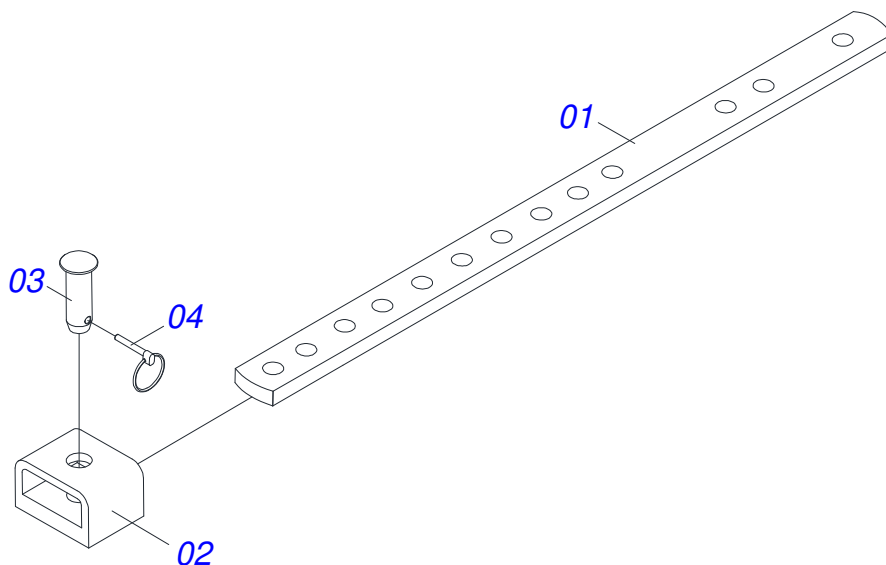

Item	Código	Descrição	Ver Pág.	QT
01	0501013284	BARRA REGULAGEM		01
02	0501060434	CAIXA BATEDORA		01
03	0521010573	EIXO JUNCAO 25 X 80 FURO 65 ZN GN		01
04	0503010571	CONTRAPINO 1/4" X 1.1/2"		01