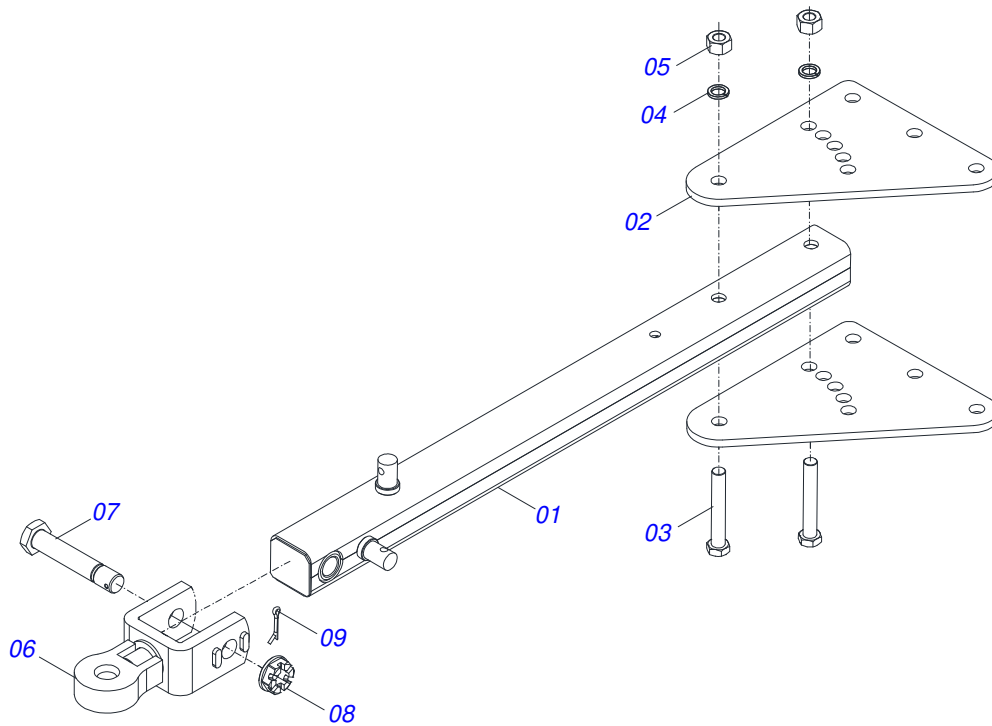

Item	Código	Descrição	Ver Pág.	QT
01	0501066715	BARRA TRACAO 1400		01
02	0511013000	PLACA SUPERIOR/INFERIOR		02
03	0501010060	PARAFUSO 1 UNC X 6.1/2 C S G.5		05
04	0503011438	ARRUELA PRESSAO 1		05
05	0501010059	PORCA SEXTAVADA 1 UNC (PESADA) G.5 ZN		05
06	0501062869	ENGATE TRATOR		01
07	0501017291	PARAFUSO 1.1/2 NC X 205 ZN		01
08	0501011301	PORCA CASTELO 1.1/2 UNC 6 FPP SEXTAVADA 2.5/16 ZN		01
09	0503010010	CONTRAPINO 1/4" X 2.1/2"		01