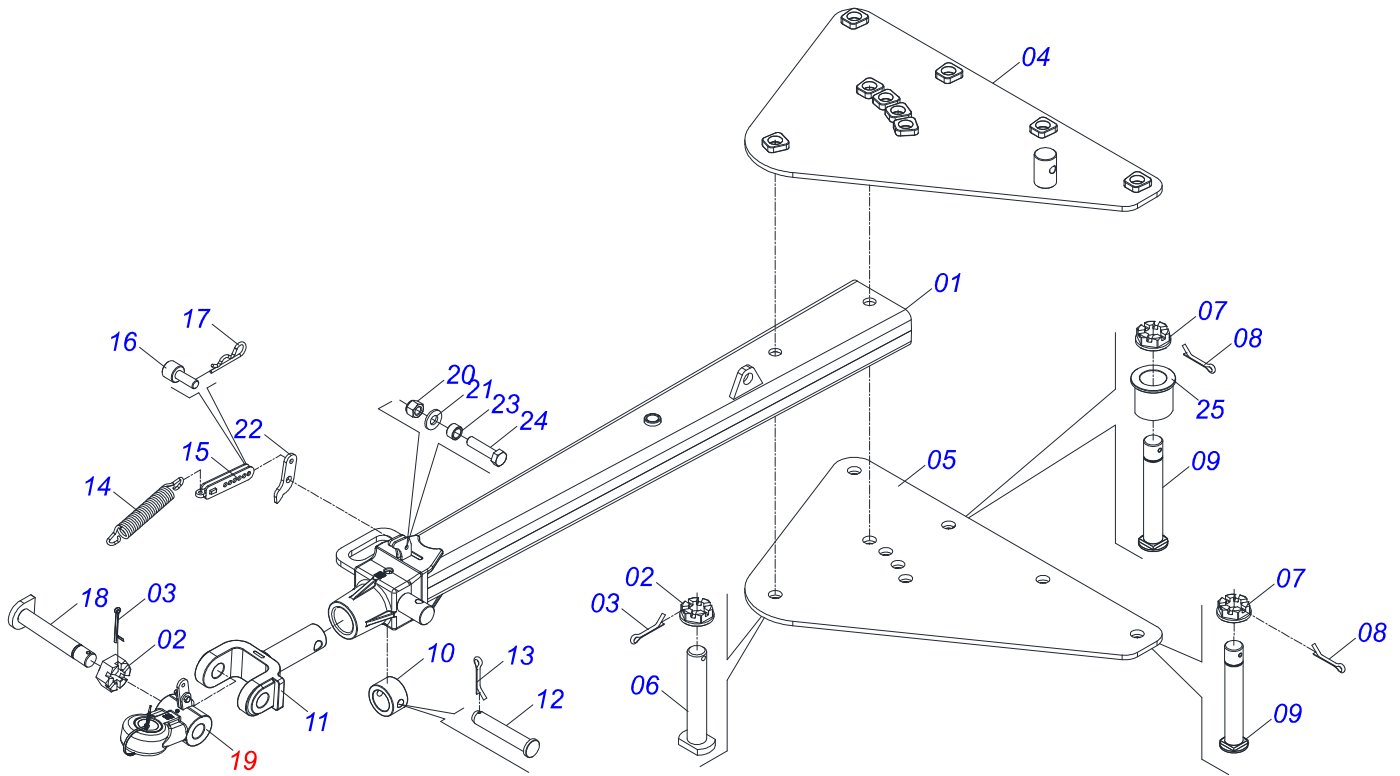

Item	Código	Descrição	Ver Pág.	QT
01	0521068249	BARRA TRACAO (EIXO 2)		01
02	0502040558	PORCA CASTELO 2 UNS 10FPP SEXTAVADO 99 SA		02
03	0503010074	CONTRAPINO 3/8" X 4"		02
04	0521068246	PLACA SUPERIOR (EIXO 2)		01
05	0521068247	PLACA INFERIOR (EIXO 2) GAPCR-HD		01
06	0521068248	EIXO JUNCAO COM TRAVA (50,80 X 273)		01
07	0501811301	PORCA CASTELO 1.1/2UNC 6FPP S2.5/16 SA		05
08	0503010010	CONTRAPINO 1/4 X 2.1/2		05
09	0521811880	EIXO JUNCAO 37,50 X 230 X PQ R.1./2		05
10	0502040263	ANEL TRAVA ENGATE 32M 106		01
11	1902040897	U ENGATE TRATOR 3		01
12	0561017306	EIXO JUNCAO 31,50 X 130		01
13	0503010523	CONTRAPINO 1/4 X 2		01
14	0503031741	MOLA TRACAO 45,0 X 290 X 7,0 CLASSE C		01
15	0531061607	REGULADOR MOLA		01
16	0591014558	EIXO FIXACAO REGULADOR MOLA		01
17	0503030285	CUPILHA 4 X 60		01
18	0531061122	EIXO ARTICULADOR 2 UNS 10FPP X 241,50		01
19	0531040171	ENGATE COMPLETO	6	01
20	0503010589	PORCA SEXTAVADA AUTOTRAVANTE COM NYLON 1/2 UNC ALTA G.5 ZN		01
21	0501010937	ARRUELA LISA 13,50 X 28 X 3,00 ZN		01
22	0591014554	ORELHA TRASEIRA FIXACAO MOLA		01
23	0591014552	LUVA 19 X 13,50 X 11		01
24	0503010740	PARAFUSO 1/2 UNC X 2 CS G.5 ZN		01
25	0591013086	LUVA 52,8 X 78 X 76 (PINO 2)		01