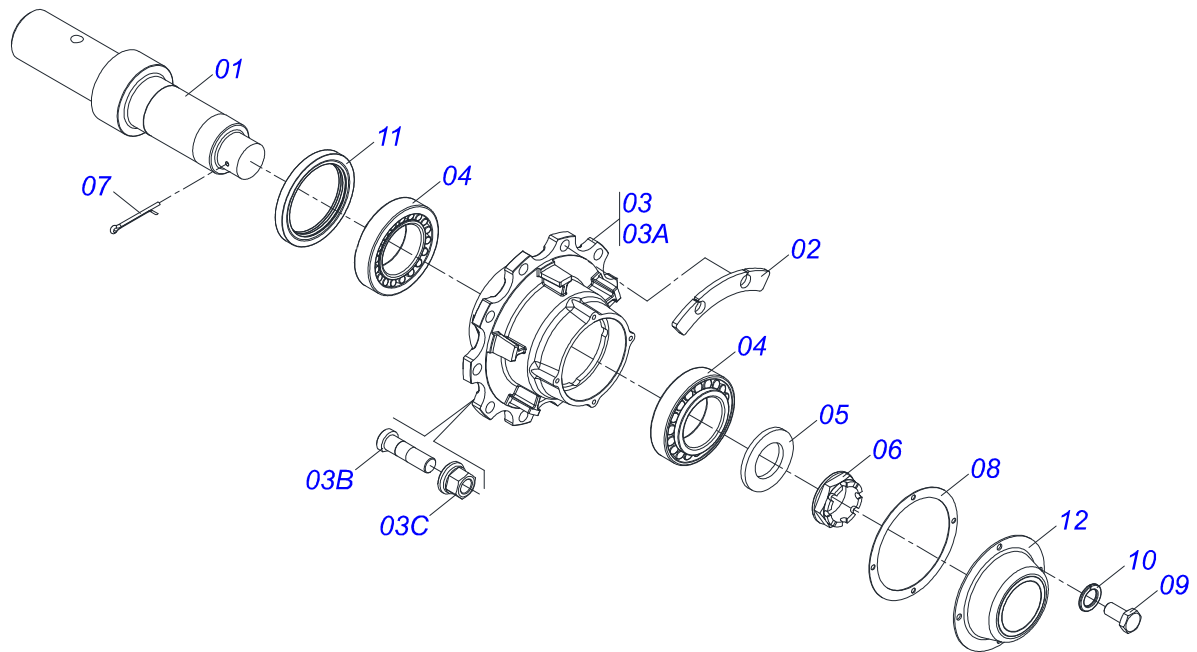

RODADO SEM PNEU

Item	Código	Descrição	Ver Pág.	QT
01	0551011426	PONTA EIXO R2.1/2UN GASPCR-EHD		01
02	0561015521	FLANGE MENOR SECCIONADA CUBO RODA		05
03	0501110761	CAIXA RODADO COM PARAFUSO		01
03A	0502012462	CUBO RODEIRO TRANSBORDO 1G138414		01
03B	0503014050	PARAFUSO M22 X 1,5 X 77/87 188RT		10
03C	0503014048	PORCA SEXTAVADA RODA M22 X 1,5 CH 32 X 33,5		10
04	0503010118	ROLAMENTO 32218		02
05	0531019986	ARRUELA LISA 64 X 110 X 9,50		01
06	0502040080	PORCA FLANGEADA R.2.1/2 UN		01
07	0503012213	CONTRAPINO 1/4" X 4" 1G13112 SA		01
08	0503013548	JUNTA CORTICA CR4F CAR JS00002		01
09	0503013546	PARAFUSO SX MA5,8 M10X1,5X20ZA DI		04
10	0503013542	ARRUELA PRESSAO M10 2130220009 1K01832		04
11	0503013541	RETENTOR 0310-BG SABO TRASEIRA AR22 1G25356		01
12	0503013549	TAMPA CUBO PRETA 4F CAR LISA		01