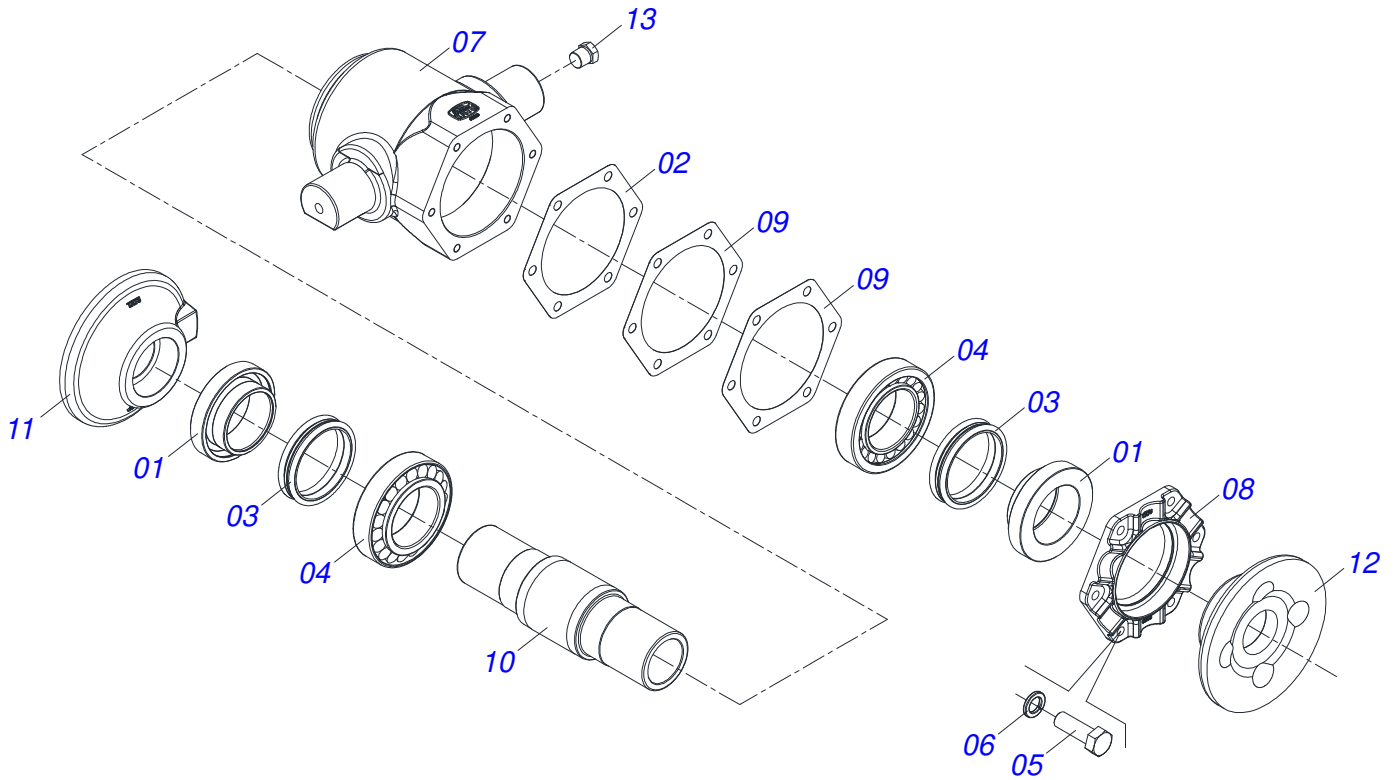

Item	Código	Descrição	Ver Pág.	QT
01	0502040119	PORTA RETENTOR COM BUCHA	02	
02	0503035599	JUNTA VEDACAO 205 X 160,5 X 0,20	01	
03	0503030029	RETENTOR LP JB-259	02	
04	0503013243	ROLAMENTO 32218 NAC	02	
05	0503010920	PARAFUSO 1/2 UNC X 1.1/2 C S G.5	06	
06	0503011440	ARRUELA PRESSAO 1/2	06	
07	0502013002	CAIXA MANCAL	01	
08	0502013005	TAMPA CAIXA MANCAL	01	
09	0503035600	JUNTA VEDACAO 205 X 160,5 X 0,40	02	
10	0502040039	EIXO	01	
11	0502040165	ENCOSTO INTERNO DISCO	01	
12	0502040164	ENCOSTO EXTERNO DISCO	01	
13	0503010856	BUJAO R 3/8 BSPT	02