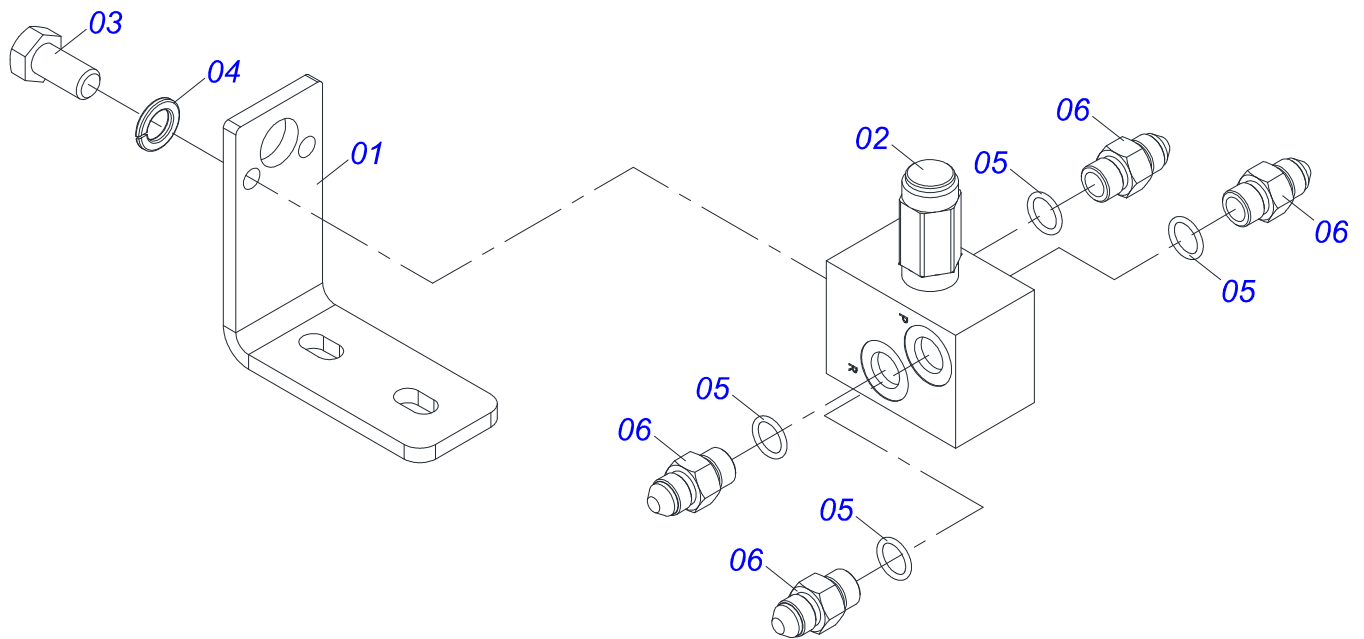

Item	Código	Descrição	Ver Pág.	QT
01	0581011745	SUPORTE VALVULA		01
02	0503010919	VALVULA DESCARGA HFB060306		01
03	0503011334	PARAFUSO 3/8 UNC X 3/4 CS G.5 ZN		02
04	0503010025	ARRUELA PRESSAO 3/8		02
05	0503010190	ANEL O RING 2-114 N 3006-9B		04
06	0501010617	NIPLA 3/4 NF X 3/4 NF SEXTAVADO 7/8 X 44		04