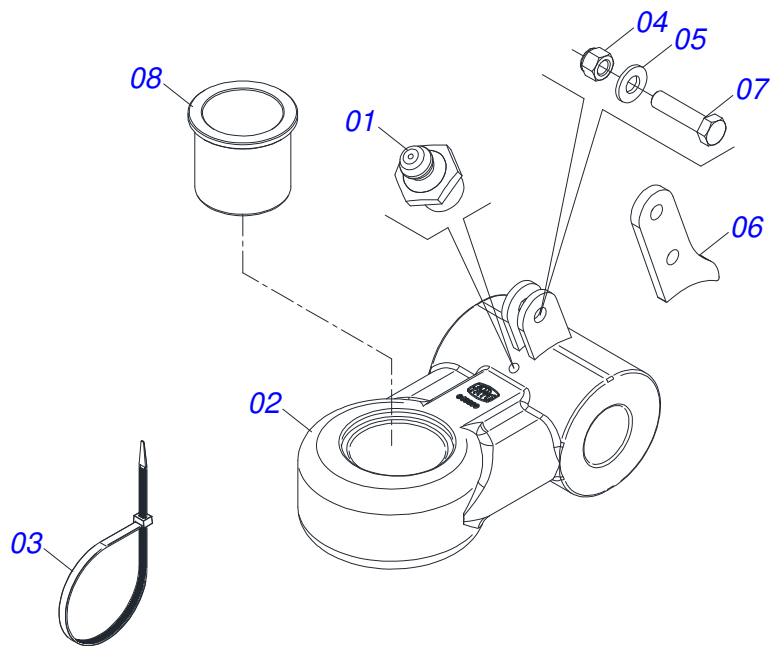

Item	Código	Descrição	Ver Pág.	QT
01	0503010002	GRAXEIRA 1800		01
02	0531061121	ENGATE 3		01
03	0503018829	ABRACADEIRA NYLON 7,8 X 1,8 X 390 MM RUBBER PLASTIC		01
04	0503010589	PORCA SEXTAVADA AUTOTRAVANTE COM NYLON 1/2 UNC ALTA G.5 ZN		01
05	0501010937	ARRUELA LISA 13,50 X 28 X 3,00 ZN		01
06	0591014555	ORELHA DIANTEIRA FIXACAO MOLA		01
07	0503010740	PARAFUSO 1/2 UNC X 2 CS G.5 ZN		01
08	0591013448	LUVA 65,50 X 78 X 76 (PINO 2.1/2)		01