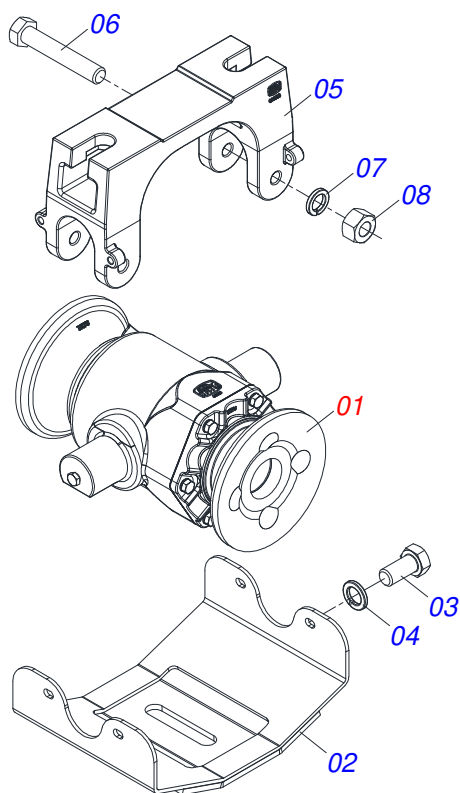

Item	Código	Descrição	Ver Pág.	QT
01	0531052794	MANCAL AGRICOLA DMO 430 X 2.1/2	15	01
02	0531062887	CAPA MANCAL OSCILANTE COM REFORCO		01
03	0503010834	PARAFUSO 1/2 UNC X 1 C S G.5 ZN		04
04	0503010019	ARRUELA PRESSAO 1/2		04
05	0502013003	SUPORTE MANCAL OSCILANTE 2.3/4		01
06	0503011198	PARAFUSO 3/4 UNC X 6 CS G.5		02
07	0503010023	ARRUELA PRESSAO 3/4 ZN		02
08	0503010014	PORCA SEXTAVADA 3/4 UNC (PESADA) G.5 ZN		02