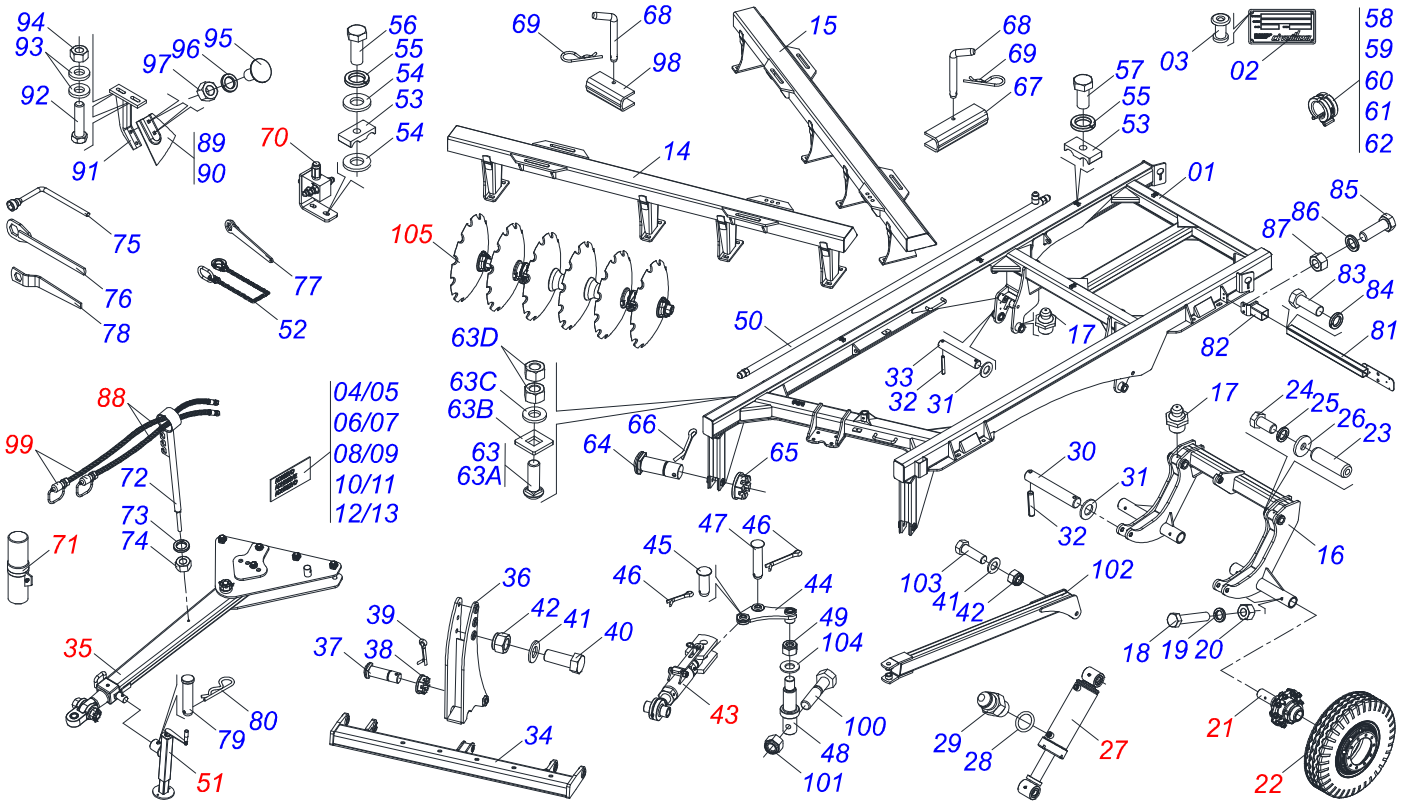

GRADES

GASPCRC-HD 9017 - EIXO 2.1/2" - MECANICA - 18/20/22D

Código: 0501093728

Série: S-0923

Revisão: 00

Data da Revisão: JUNHO/2024

CATÁLOGO DE PEÇAS

CIVEMASA

PRODUTOS

Código	Descrição
0121510370	GASPCRC HD 9017 18X36X12 DR DMO MEC E 2.1/2 S-0923
0121510369	GASPCRC HD 9017 18X38X12 DR DMO MEC E 2.1/2 S-0923
0121510368	GASPCRC HD 9017 18X40X12 DR DMO MEC E 2.1/2 S-0923
0121510363	GASPCRC HD 9017 20X36X12 DR DMO MEC E 2.1/2 S-0923
0121510362	GASPCRC HD 9017 20X36X9 DR DMO MEC E 2.1/2 S-0923
0121510361	GASPCRC HD 9017 20X38X12 DR DMO MEC E 2.1/2 S-0923
0121510360	GASPCRC HD 9017 20X40X12 DR DMO MEC E 2.1/2 S-0923
0121510357	GASPCRC HD 9017 22X36X12 DR DMO MEC E 2.1/2 S-0923
0121510356	GASPCRC HD 9017 22X38X12 DR DMO MEC E 2.1/2 S-0923
0121510355	GASPCRC HD 9017 22X40X12 DR DMO MEC E 2.1/2 S-0923

INDICE

0909097258	CHASSI COMPLETO - 18/20/22D	1
0501057120	RODADO SEM PNEU	2
0503061582	RODA MB COM PNEU 900 X 20 - 14L	3
0521051832	CILINDRO HIDRAULICO 53,98 X 114,30 X 654 X 346	4
0521041823	BARRA TRACAO COMPLETA COM ENGATE 3"	5
0531040171	ENGATE COMPLETO	6
0511059199	EXTENSOR REGULADOR BARRA ESTABILIZADORA	7
0511048088	MACACO COMPLETO	8
0511059196	VALVULA COMPLETA	9
0521052249	CONJUNTO PORTA MANUAL	10
0521052483	JOGO MANGUEIRA	11
0501053834	MACHO ENGATE RAPIDO 1/2 NPT	12
0909097259	SEÇÃO DE DISCOS COMPLETA	13
0531041571	MANCAL AGRICOLA DMO 430 X 2.1/2 COM SUPORTE PROTECAO	14
0531052794	MANCAL AGRICOLA DMO 430 X 2.1/2	15

Item	Código	Descrição	Ver Pág.	QT
01	0503014184	RODA 7.00X20X281X10FX26,5X335 MB		01
02	0503010494	PNEU 9.00X 20 -14LONAS OK		01
03	0503010057	CAMARA AR 900 X 20		01
04	0503010470	PROTETOR 9.00 X 20		01