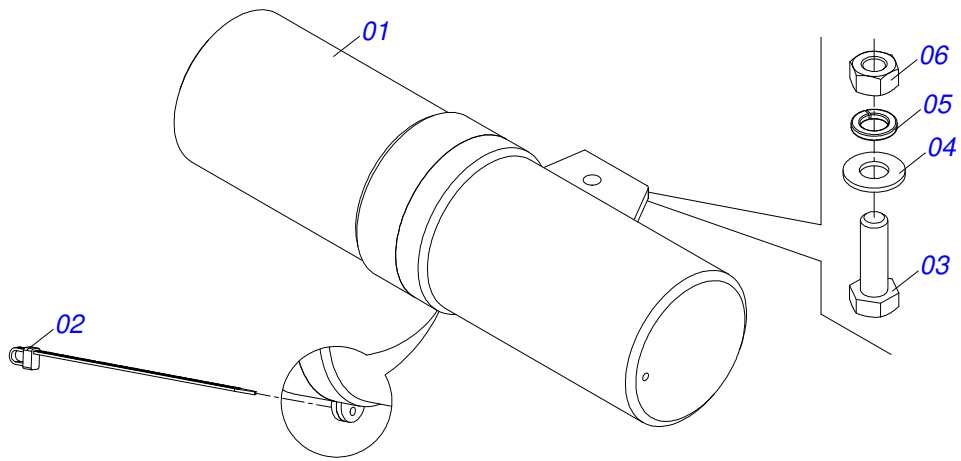

Item	Código	Descrição	Ver Pág.	QT
01	0503060100	PORTA MANUAL INSTRUCOES		01
02	0503010267	ABRACADEIRA NYLON 3,60 X 1,3 X 155 MM		01
03	0503010363	PARAFUSO 5/16 UNC X 1 C S G.2 ZN		01
04	0501010694	ARRUELA LISA 8,50 X 18 X 1,50 ZN		01
05	0503010179	ARRUELA PRESSAO 5/16 ZN 1K01528		01
06	0503010337	PORCA SEXTAVADA 5/16 UNC G.5 ZN		01