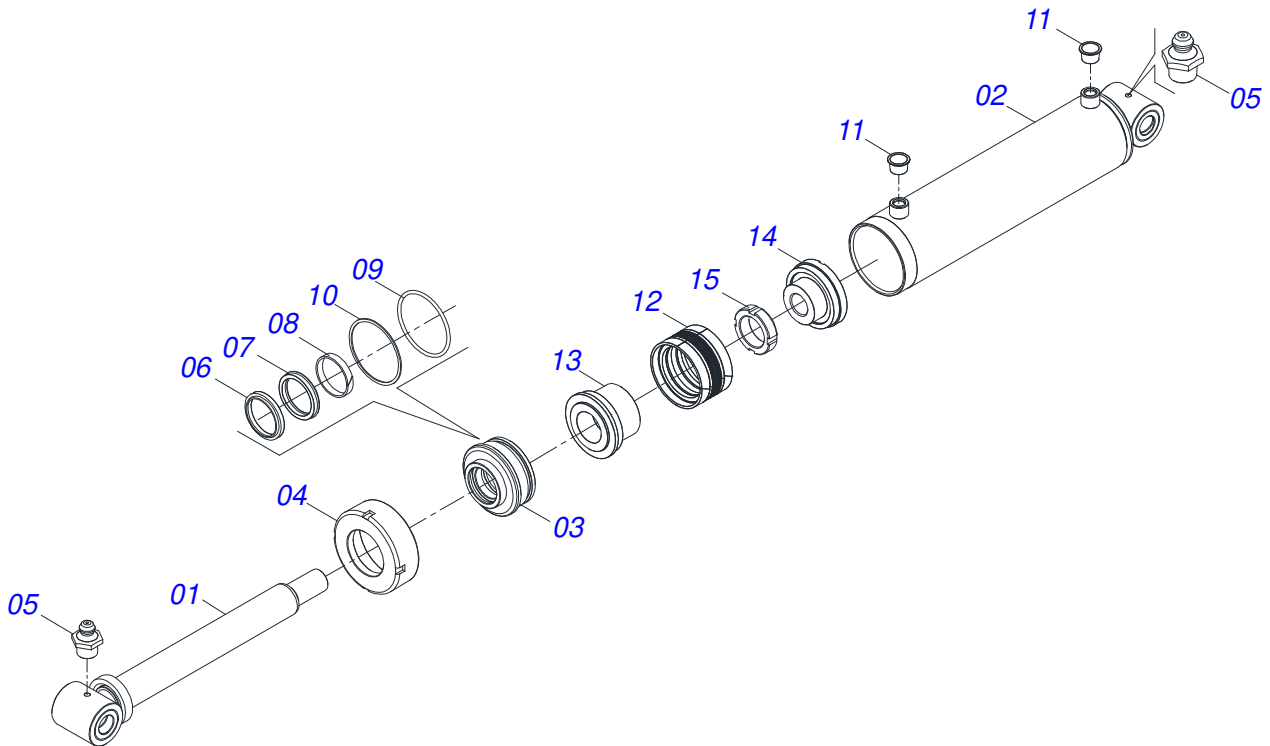

Item	Código	Descrição	Ver Pág.	QT
01	0521061684	EXTENSOR 56,98 X 590,50		01
02	0521061685	CAMISA 114,30 X 500		01
03	0502012644	SUORTE ANEIS 53,98 X 114,30		01
04	0502011222	TAMPA MOVEL 114,3		01
05	0503010002	GRAXEIRA 1800		02
06	0503015715	VEDACAO SCRAPER WAE302125-Z201		01
07	0503015642	VEDACAO U-CUP RUUB000970		01
08	0503015641	ANEL SLYDRING GR6900530-HM061		00
09	0503011892	ANEL O RING 2-346 N 3006-9B 1G04629		01
10	0503011893	ANEL BACK-UP 8-346 1G31096		01
11	0503030384	PLUG CON N-001		02
12	0503015640	VEDACAO SELEMASTER DSM PCUB000014		01
13	0561016578	CORPO EMBOLO Ø53,98 X 114,30 HASTE		01
14	0581015283	CORPO EMBOLO 114,30 R. 1.1/2 14 FPP		01
15	0503819100	PORCA KM AUTOTRAVANTE TOP LOCK 1.1/2 UNF SA (KMP 0099)		01
16	0511034304	JOGO REPARO CILINDRO HIDRAULICO (0521051832)		01