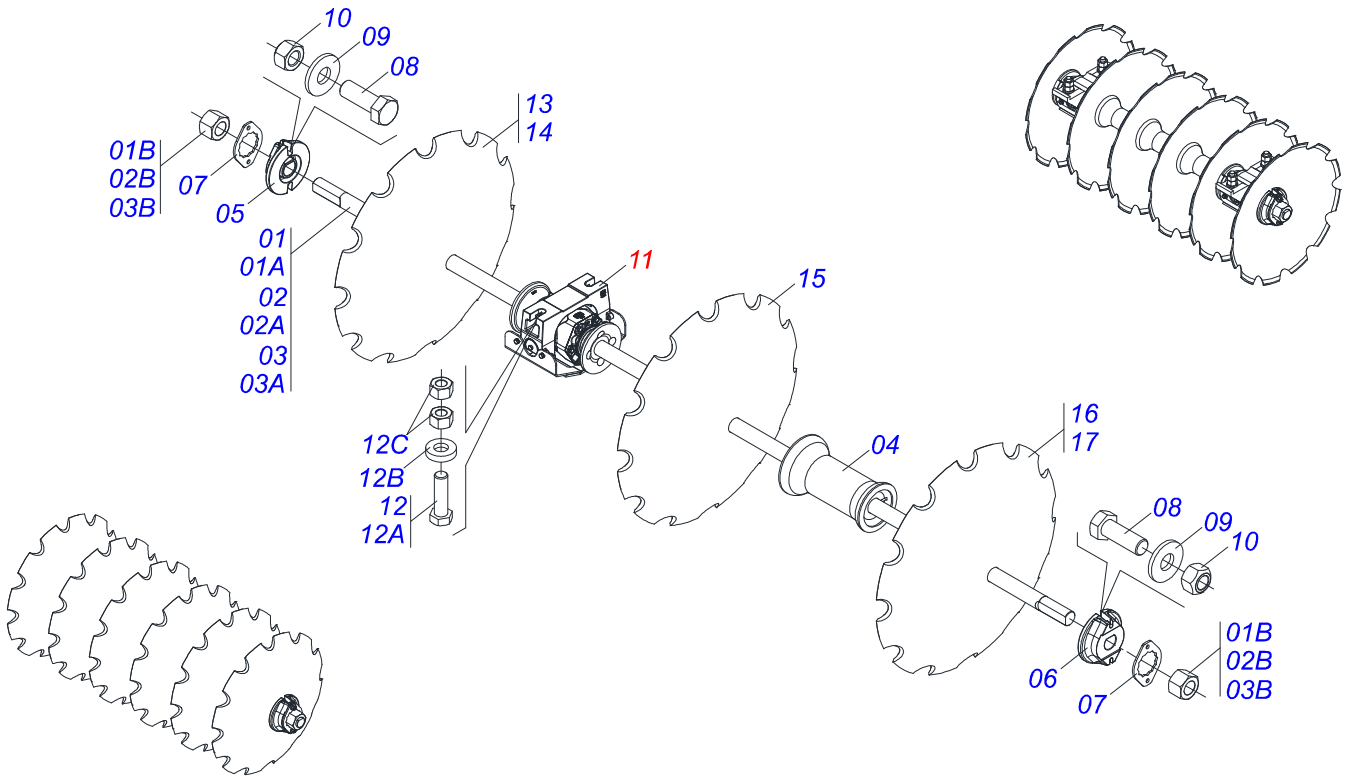

Item	Código	Descrição	Ver Pág.	18	20	22
01	0501040693	EIXO 2.1/2 X 1610 COM PORCAS		02	00	00
01A	0501010358	EIXO 2.1/2 X 1610		01	00	00
01B	0502040064	PORCA 2.1/2 UNC 7FPP X 70 SEXTAVADO 99		02	00	00
02	0501040690	EIXO 2.1/2 X 2060 COM PORCAS		02	04	02
02A	0501010357	EIXO 2.1/2 X 2060		01	01	01
02B	0502040064	PORCA 2.1/2 UNC 7FPP X 70 SEXTAVADO 99		02	02	02
03	0501040691	EIXO 2.1/2 X 2500 COM PORCAS		00	00	02
03A	0501010356	EIXO 2.1/2 X 2500		00	00	01
03B	0502040064	PORCA 2.1/2 UNC 7FPP X 70 SEXTAVADO 99		00	00	02
04	0502012220	SEPARADOR 430 X 2.1/2"		06	08	10
05	0502010592	TRAVA EIXO INTERNO 2.1/2		04	04	04
06	0502010593	TRAVA EIXO EXTERNO 2.1/2		04	04	04
07	0541010368	TRAVA PORCA ZN		08	08	08
08	0503010232	PARAFUSO 5/8 UNC X 1.3/4 C S G.5 ZN		16	16	16
09	0501012140	ARRUELA LISA 16,50 X 40 X 4,00 ZN		16	16	16
10	0503012412	PORCA SEXTAVADA AUTOTRAVANTE 5/8" UNC G.5 ZN		16	16	16
11	0531041571	MANCAL AGRICOLA DMO 430 X 2.1/2 COM SUPORTE 14 PROTECAO		08	08	08
12	0531040741	PARAFUSO 1.1/4 UNC X 5 C S COMPLETO		16	16	16
12A	0503011347	PARAFUSO 1.1/4 UNC X 5 C S 8.8 ZN		01	01	01
12B	0571010448	LUVA 32,50 X 75 X 16		01	01	01
12C	0501010087	PORCA 1.1/4 UNC SEXTAVADA 2 ZN		02	02	02
13	0602048051	DR 36 X 12 C123AF04FR2.9/16 12REC		18	20	22
14	0602048001	DR 36 X 9,00 C133AF04FR2.9/16 12R		18	20	22
15	0602050016	DR 38 X 12 C140AF04FR2.9/16 12REC		18	20	22
16	0602051003	DR 40 X 12,00 C143AF04FR2.9/16 12R		18	20	22
17	0602051017	DR40X12 C115AF04FR2.9/16 12REC TATU		18	20	22