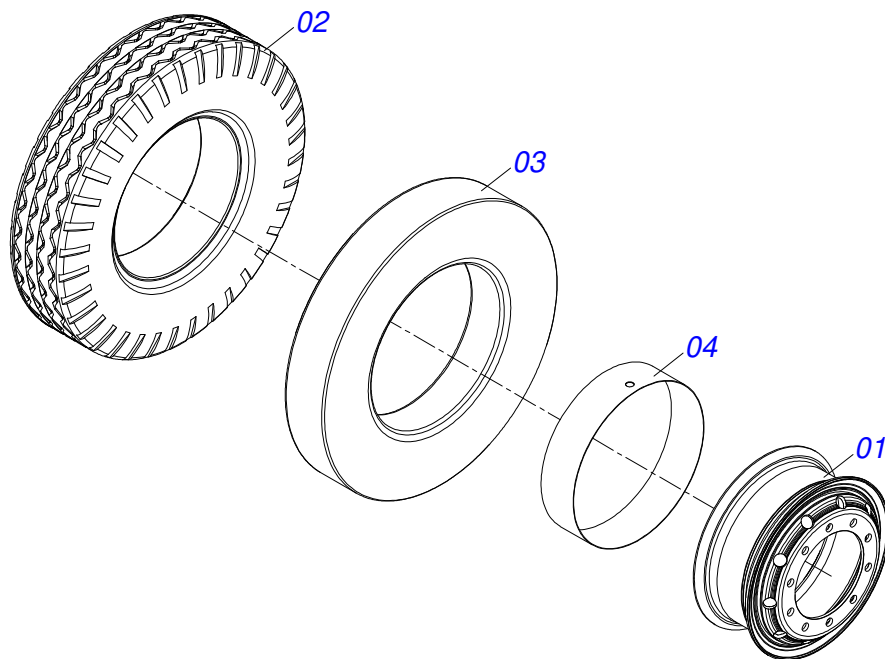

Item	Código	Descrição	Ver Pág.	QT
01	0503014184	RODA 7.00X20X281X10FX26,5X335 MB		01
02	0503010494	PNEU 9.00X 20 -14LONAS OK		01
03	0503010057	CAMARA AR 900 X 20		01
04	0503010470	PROTETOR 9.00 X 20		01