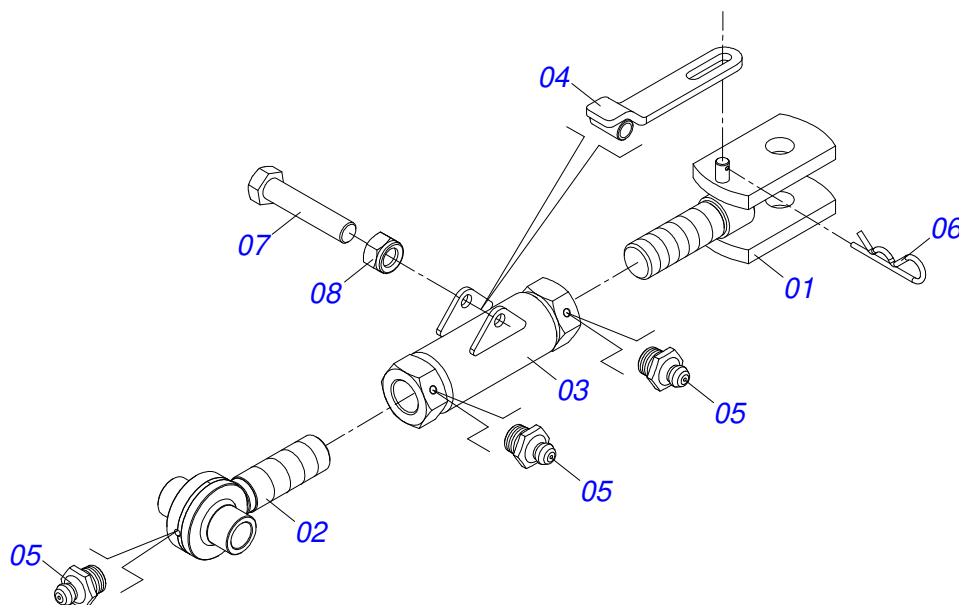

Item	Código	Descrição	Ver Pág.	QT
01	0521066962	FUSO EXTENSOR C/O. R.1.3/4 ESQUERDO		01
02	0521066965	FUSO EXTENSOR ROTULA R.1.3/4 UNC DIREITO		01
03	0521066963	PORCA REGULA R.1.3/4 UNC (245)		01
04	0521066964	ALAVANCA REGULADOR EXTENSOR ESTABILIZADOR		01
05	0503010002	GRAXEIRA 1800		03
06	0503030285	CUPILHA 4 X 60		01
07	0503010806	PARAFUSO 5/8 UNF X 3 C S G.5 ZN		01
08	0503010878	PORCA SEXTAVADA AUTOTRAVANTE COM NYLON 5/8 UNF BAIXA G.5 ZN		01