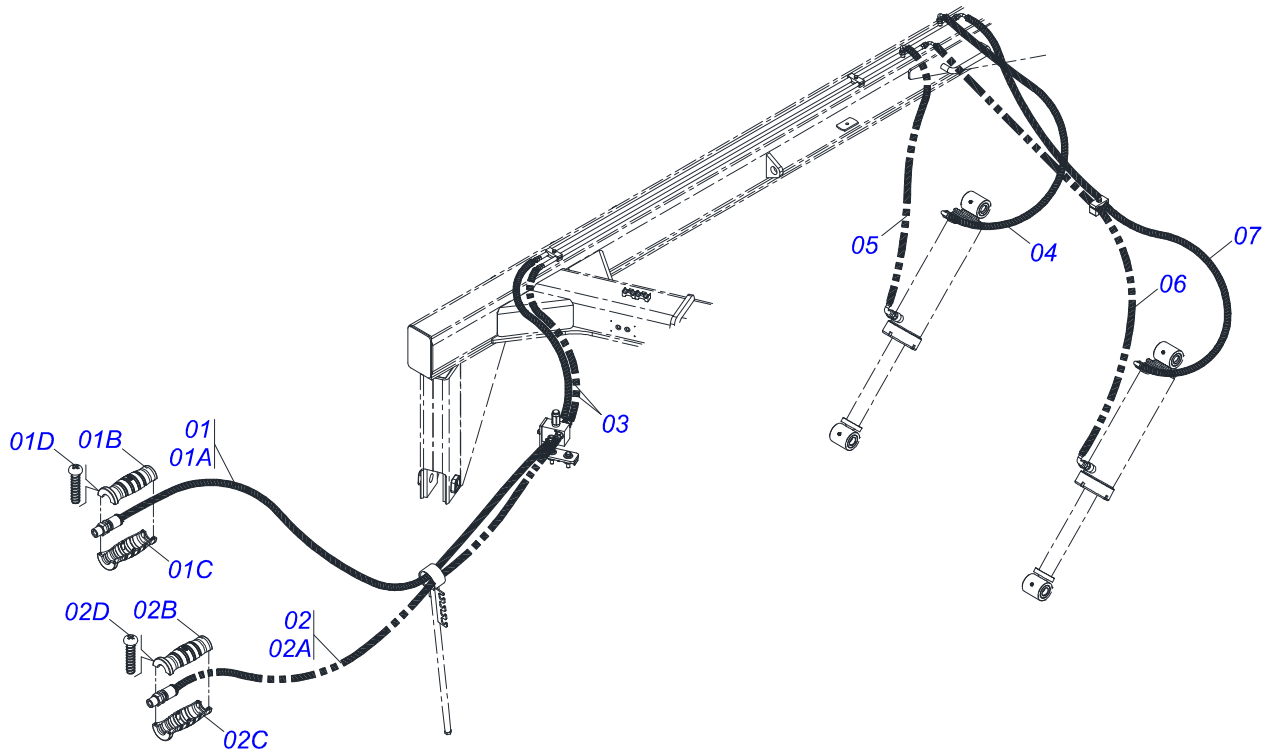

Item	Código	Descrição	Ver Pág.	QT
01	0503062227	MACACO COMPLETO (8088) ROBUSTEC		01

Item	Código	Descrição	Ver Pág.	QT
01	0581011745	SUPORTE VALVULA		01
02	0503010919	VALVULA DESCARGA HFB060306		01
03	0503011334	PARAFUSO 3/8 UNC X 3/4 CS G.5 ZN		02
04	0503010025	ARRUELA PRESSAO 3/8		02
05	0503010190	ANEL O RING 2-114 N 3006-9B		04
06	0501010617	NIPLA 3/4 NF X 3/4 NF SEXTAVADO 7/8 X 44		04

Item	Código	Descrição	Ver Pág.	QT
01	0503060100	PORTA MANUAL INSTRUCOES		01
02	0503010267	ABRACADEIRA NYLON 3,60 X 1,3 X 155 MM		01
03	0503010363	PARAFUSO 5/16 UNC X 1 C S G.2 ZN		01
04	0501010694	ARRUELA LISA 8,50 X 18 X 1,50 ZN		01
05	0503010179	ARRUELA PRESSAO 5/16 ZN 1K01528		01
06	0503010337	PORCA SEXTAVADA 5/16 UNC G.5 ZN		01

JOGO MANGUEIRA

Item	Código	Descrição	Ver Pág.	QT
01	0531055151	MANGUEIRA 3/8" X 6000 TR-TM PRETO/VERMELHO		01
01A	0501082444	MANGUEIRA 3/8" X 6000 TR-TM		01
01B	0503034492	MANOPLA MANGUEIRA HIDRAULICA (PRETO)		01
01C	0503034495	MANOPLA MANGUEIRA HIDRAULICA (VERMELHO)		01
01D	0503018952	PARAFUSO PLASTICO PANELA PH 2,5 X 10 ZB		06
02	0531055152	MANGUEIRA 3/8" X 6000 TR-TM PRETO/AZUL		01
02A	0501082444	MANGUEIRA 3/8" X 6000 TR-TM		01
02B	0503034492	MANOPLA MANGUEIRA HIDRAULICA (PRETO)		01
02C	0503034494	MANOPLA MANGUEIRA HIDRAULICA (AZUL)		01
02D	0503018952	PARAFUSO PLASTICO PANELA PH 2,5 X 10 ZB		06
03	0501080106	MANGUEIRA 3/8" X 800 TR-TR		02
04	0501080931	MANGUEIRA 3/8" X 1000 TC-TC		01
05	0501080065	MANGUEIRA 3/8" X 1200 TC-TC		01
06	0501080432	MANGUEIRA 3/8" X 2600 TC-TC		01
07	0501080393	MANGUEIRA 3/8" X 2200 TC-TC		01