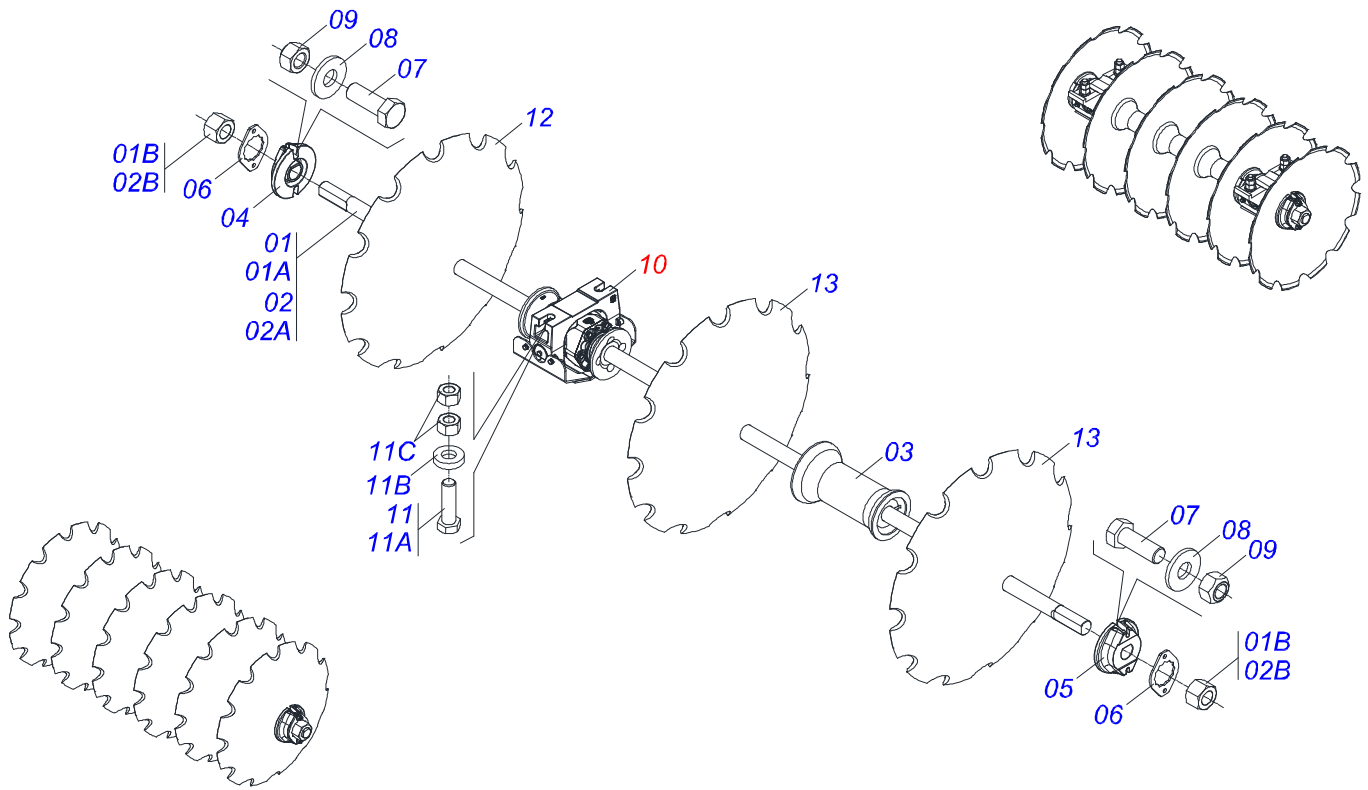

Item	Código	Descrição	Ver Pág.	12	16
01	0501040691	EIXO 2.1/2 X 2500 COM PORCAS	02	00	
01A	0501010356	EIXO 2.1/2 X 2500	01	00	
01B	0502040064	PORCA 2.1/2 UNC 7FPP X 70 SEXTAVADO 99	02	00	
02	0501040693	EIXO 2.1/2 X 1610 COM PORCAS	00	04	
02A	0501010358	EIXO 2.1/2 X 1610	00	01	
02B	0502040064	PORCA 2.1/2 UNC 7FPP X 70 SEXTAVADO 99	00	02	
03	0502012220	SEPARADOR 430 X 2.1/2"	06	04	
04	0502010592	TRAVA EIXO INTERNO 2.1/2	02	04	
05	0502010593	TRAVA EIXO EXTERNO 2.1/2	02	04	
06	0541010368	TRAVA PORCA ZN	04	08	
07	0503010232	PARAFUSO 5/8 UNC X 1.3/4 C S G.5 ZN	08	16	
08	0501012140	ARRUELA LISA 16,50 X 40 X 4,00 ZN	08	16	
09	0503012412	PORCA SEXTAVADA AUTOTRAVANTE 5/8" UNC G.5 ZN	08	16	
10	0531041571	MANCAL AGRICOLA DMO 430 X 2.1/2 COM SUPORTE 10 PROTECAO	04	08	
11	0531040741	PARAFUSO 1.1/4 UNC X 5 C S COMPLETO	08	16	
11A	0503011347	PARAFUSO 1.1/4 UNC X 5 C S 8.8 ZN	01	01	
11B	0571010448	LUVA 32,50 X 75 X 16	01	01	
11C	0501010087	PORCA 1.1/4 UNC SEXTAVADA 2 ZN	02	02	
12	0602050016	DR 38 X 12 C140AF04FR2.9/16 12REC	12	16	
12.	0602046002	DR 34 X 12,00 C120AF04FR2.9/16 12R	00	16	
13	0602051003	DR 40 X 12,00 C143AF04FR2.9/16 12R	12	16	
13.	0602048051	DR 36 X 12 C123AF04FR2.9/16 12REC	00	16