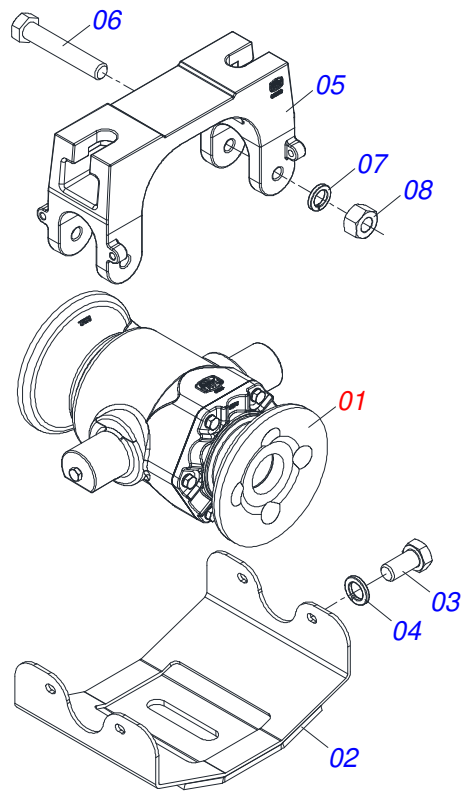

Item	Código	Descrição	Ver Pág.	QT
01	0503062227	MACACO COMPLETO (8088) ROBUSTEC		01

Item	Código	Descrição	Ver Pág.	QT
01	0503010919	VALVULA DESCARGA HFB060306		01
02	0503010190	ANEL O RING 2-114 N 3006-9B		04
03	0503030923	NIPLE 3/4 UNF X 13/16UN OFS X 40		04

Item	Código	Descrição	Ver Pág.	QT
01	0503011627	MACHO ENGATE RAPIDO AGRICOLA 1/2 NPT		01
02	0503011882	TAMPA PLASTICA PARA ENGATE RAPIDO MACHO		01

Item	Código	Descrição	Ver Pág.	12	16
01	0501040691	EIXO 2.1/2 X 2500 COM PORCAS	02	00	
01A	0501010356	EIXO 2.1/2 X 2500	01	00	
01B	0502040064	PORCA 2.1/2 UNC 7FPP X 70 SEXTAVADO 99	02	00	
02	0501040693	EIXO 2.1/2 X 1610 COM PORCAS	00	04	
02A	0501010358	EIXO 2.1/2 X 1610	00	01	
02B	0502040064	PORCA 2.1/2 UNC 7FPP X 70 SEXTAVADO 99	00	02	
03	0502012220	SEPARADOR 430 X 2.1/2"	06	04	
04	0502010592	TRAVA EIXO INTERNO 2.1/2	02	04	
05	0502010593	TRAVA EIXO EXTERNO 2.1/2	02	04	
06	0541010368	TRAVA PORCA ZN	04	08	
07	0503010232	PARAFUSO 5/8 UNC X 1.3/4 C S G.5 ZN	08	16	
08	0501012140	ARRUELA LISA 16,50 X 40 X 4,00 ZN	08	16	
09	0503012412	PORCA SEXTAVADA AUTOTRAVANTE 5/8" UNC G.5 ZN	08	16	
10	0531041571	MANCAL AGRICOLA DMO 430 X 2.1/2 COM SUPORTE 10 PROTECAO	04	08	
11	0531040741	PARAFUSO 1.1/4 UNC X 5 C S COMPLETO	08	16	
11A	0503011347	PARAFUSO 1.1/4 UNC X 5 C S 8.8 ZN	01	01	
11B	0571010448	LUVA 32,50 X 75 X 16	01	01	
11C	0501010087	PORCA 1.1/4 UNC SEXTAVADA 2 ZN	02	02	
12	0602050016	DR 38 X 12 C140AF04FR2.9/16 12REC	12	16	
12.	0602046002	DR 34 X 12,00 C120AF04FR2.9/16 12R	00	16	
13	0602051003	DR 40 X 12,00 C143AF04FR2.9/16 12R	12	16	
13.	0602048051	DR 36 X 12 C123AF04FR2.9/16 12REC	00	16	