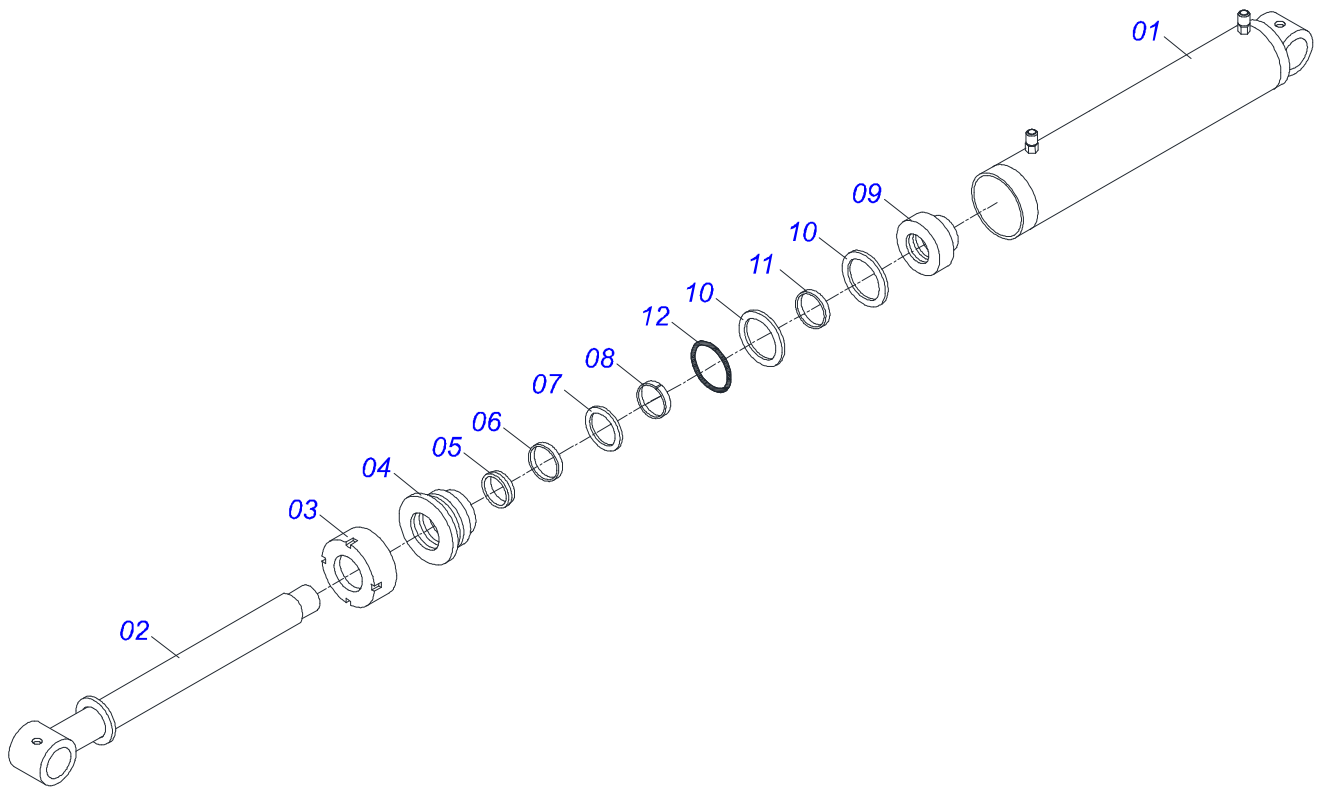

Item	Código	Descrição	Ver Pág.	QT
01	0511065971	CAMISA 150 X 470		01
02	0511065972	EXTENSOR 63,50 X 662		01
03	0541010615	TAMPA MOVEL 150		01
04	0502012375	GUIA HASTE CILINDRO HIDRAULICO 63,50 X 127		01
05	0503010287	ANEL RASPADOR D-2500		01
06	0503012497	ANEL TEFLON CH 61000 1G06109		01
07	0503010288	GAXETA 2500-2500-375-B 1G17205		01
08	0503010971	ANEL G.I.2.1/2X3X1/2 W2-2750-500 PK		01
09	0502012319	EMBOLO 150 (OE)		01
10	0503013441	GAXETA OE 150-PT0401500-T46N		02
11	0503012825	ANEL TEFLON CH 61100 1G06118		01
12	0503010704	ANEL O RING 2-357 N 3006-9B		01
13	0501034665	JOGO REPARO CILINDRO 63,5 X 150		01