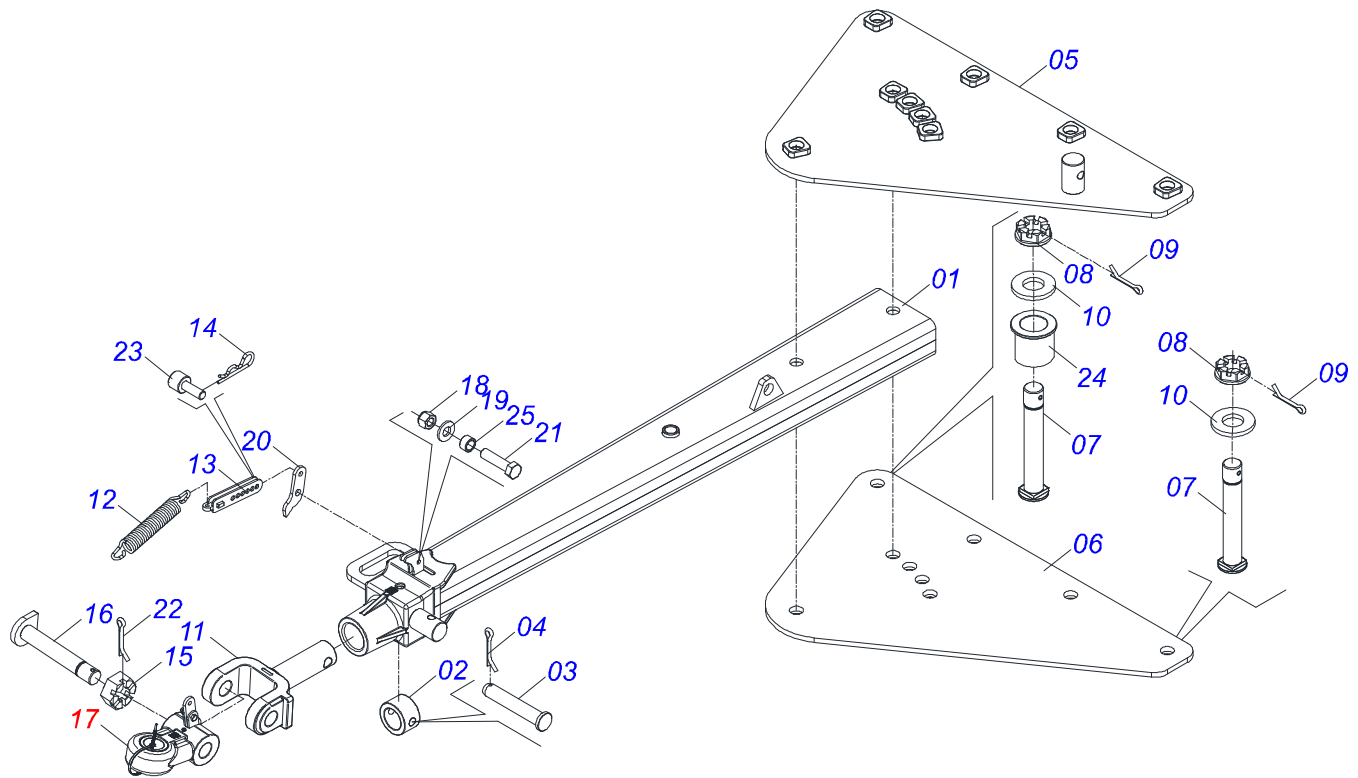

Item	Código	Descrição	Ver Pág.	12	16
24	0531061120	SUPORTE MANGUEIRA 1030		01	01
25	0503010023	ARRUELA PRESSAO 3/4 ZN		24	01
26	0503013150	CORRENTE SEGURANCA 1300 X 3/8 COM GANCHO ARGOLA		01	01
27	0511048088	MACACO COMPLETO	6	01	01
28	0561014251	EIXO JUNCAO 22,30 X 28,58 X 80		01	01
29	0503030012	CUPILHA 4 X 88		02	01
30	0501055696	VALVULA DESCARGA COMPLETA (OFS)	7	01	01
31	0511053004	JOGO DE MANGUEIRAS		01	01
31A	0501080969	MANGUEIRA 1/2 X 750 TR-TC TERM OFS		01	01
31B	0501080986	MANGUEIRA 1/2 X 1400 TR-TC TERM OFS		01	01
31C	0501080917	MANGUEIRA 1/2 X 5500 TR-TM TERM OFS		02	02
32	0501053834	MACHO ENGATE RAPIDO 1/2 NPT	8	02	02
33	0503030923	NIPLE 3/4 UNF X 13/16UN OFS X 40		02	02
34	0503010190	ANEL O RING 2-114 N 3006-9B		02	02
35	0503011030	ANEL O RING 2-014 N 3006-9B		06	06
36	0511034222	SACO COM MANUAL INSTRUÇÃO		01	00
37	0511042161	TOPADOR 2.1/2" X 25 COMPLETO		01	01
38	0511042162	TOPADOR 2.1/2" X 30 COMPLETO		01	01
39	0511042163	TOPADOR 2.1/2" X 35 COMPLETO		01	01
40	0511042164	TOPADOR 2.1/2" X 40 COMPLETO		01	01
41	0511042165	TOPADOR 2.1/2" X 50 COMPLETO		01	01
42	0511042166	TOPADOR 2.1/2" X 61 COMPLETO		01	01
43	0501316941	CHAVE 2.1/8 E 2.1/2 (CABO CHATO)		02	02
44	0501011432	CHAVE 1.1/2 E 1.5/8 CABO CHATO		01	01
45	0503016137	CHAVE 1.1/4 CABO CILINDRICO		01	01
46	0501069343	FIXADOR CHAVES		01	01
47	0521011722	ARRUELA LISA 20,64 X 120 X 4,00 ZN		01	01
48	0501069350	EIXO ARTICULADO COM PUXADOR 230		01	01
49	0503031035	CUPILHA 6 X 88		01	02
50	0541011899	EIXO JUNCAO 74 X 508		04	04
51	0511013244	ARRUELA LISA 26 X 100 X 12,50 ZN		08	08
52	0503013635	PORCA 1 NC SEXTAVADA 1.5/8 BAIXA ZN		16	16
53	0503012660	PARAFUSO 1 UNC X 4 CSRT G.7 ZN		08	08
54	0541011205	TRAVA SEGURANCA CABECALHO		02	02
55	0521010573	EIXO JUNCAO 25 X 80 FURO 65 ZN GN		02	02
56	0503010523	CONTRAPINO 1/4 X 2		01	01
57	0503010002	GRAXEIRA 1800		14	14
58	0531018099	EIXO JUNCAO 37,50 X 190 (PESCOCO QUADRADO)		02	02
59	0501011301	PORCA CASTELO 1.1/2 UNC 6 FPP SEXTAVADA 2.5/16 ZN		04	04
60	0503010010	CONTRAPINO 1/4 X 2.1/2		04	04
61	0531018100	EIXO JUNCAO 37,50 X 200		02	02
62	0909093092	SEÇÃO DE DISCOS COMPLETO	9	01	01