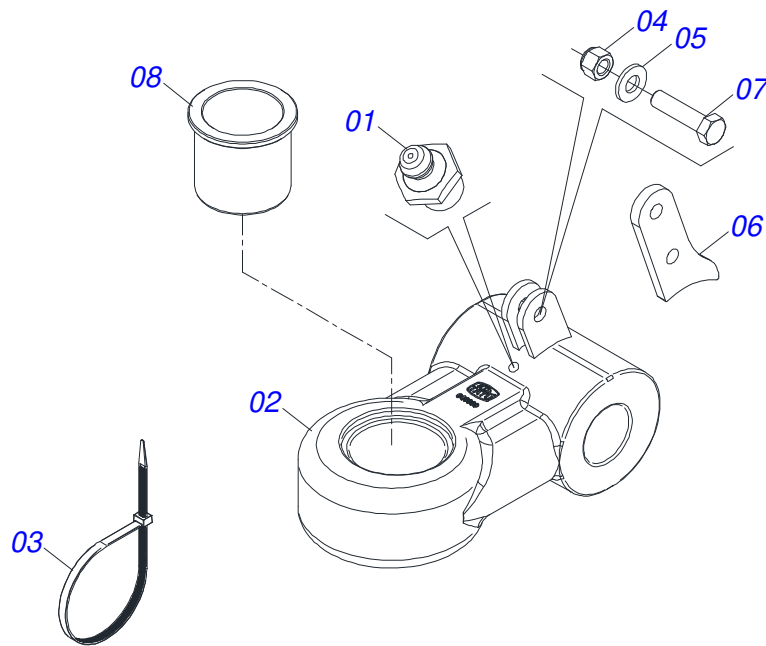

Item	Código	Descrição	Ver Pág.	QT
01	0503010002	GRAXEIRA 1800		01
02	0531061121	ENGATE 3		01
03	0503018829	ABRACADEIRA NYLON 7,8 X 1,8 X 390 MM RUBBER PLASTIC		01
04	0503010589	PORCA SEXTAVADA AUTOTRAVANTE COM NYLON 1/2 UNC ALTA G.5 ZN		01
05	0501010937	ARRUELA LISA 13,50 X 28 X 3,00 ZN		01
06	0591014555	ORELHA DIANTEIRA FIXACAO MOLA		01
07	0503010740	PARAFUSO 1/2 UNC X 2 CS G.5 ZN		01
08	0591013448	LUVA 65,50 X 78 X 76 (PINO 2.1/2)		01