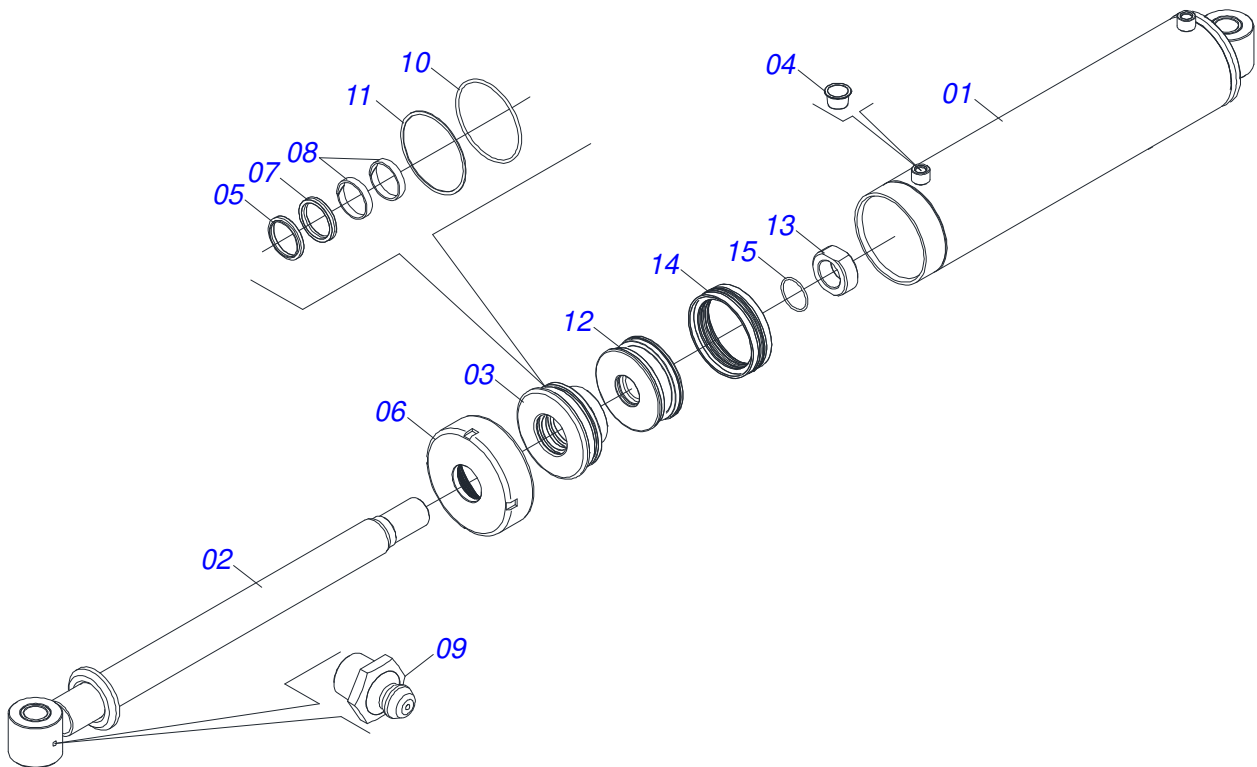

Item	Código	Descrição	Ver Pág.	QT
01	0511067335	CAMISA 150 X 710		01
02	0521069121	EXTENSOR 63,50 X 889		01
03	0581018237	SUPORE ANEIS 63,50 X 150 X 80		01
04	0503030384	PLUG CON N-001		02
05	0503010287	ANEL RASPADOR D-2500		01
06	0541010615	TAMPA MOVEL 150		01
07	0503014960	GAXETA RUE302500-Z04 BUZAK		01
08	0503010971	ANEL G.I.2.1/2X3X1/2 W2-2750-500 PK		02
09	0503010002	GRAXEIRA 1800		02
10	0503010704	ANEL O RING 2-357 N 3006-9B		01
11	0503019286	ANEL BACK-UP 8-357		01
12	0581018236	EMBOLO 150 X 57		01
13	0581018235	PORCA S R 2 10FPP X 30MM		01
14	0503015912	VEDAÇÃO SELEMASTER DAS PCB1A1500-NCRO		01
15	0503019098	ANEL O RING 2-227 N 3006-90B		01