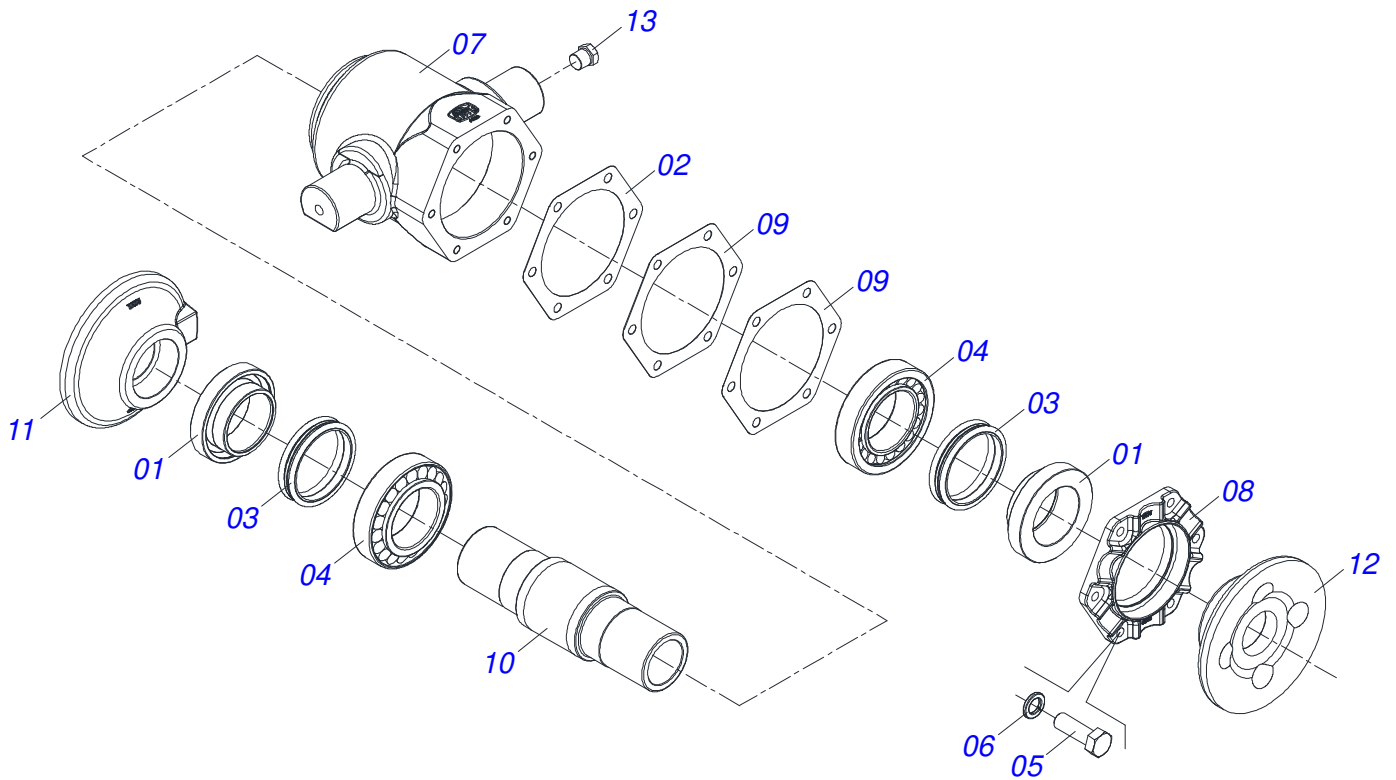

Item	Código	Descrição	Ver Pág.	QT
01	0502040119	PORTA RETENTOR COM BUCHA	02	
02	0503035599	JUNTA VEDACAO 205 X 160,5 X 0,20	01	
03	0503030029	RETENTOR LP JB-259	02	
04	0503013243	ROLAMENTO 32218 NAC	02	
05	0503010920	PARAFUSO 1/2 UNC X 1.1/2 C S G.5	06	
06	0503011440	ARRUELA PRESSAO 1/2	06	
07	0502013002	CAIXA MANCAL	01	
08	0502013005	TAMPA CAIXA MANCAL	01	
09	0503035600	JUNTA VEDACAO 205 X 160,5 X 0,40	02	
10	0502040039	EIXO	01	
11	0502040165	ENCOSTO INTERNO DISCO	01	
12	0502040164	ENCOSTO EXTERNO DISCO	01	
13	0503010856	BUJAO R 3/8 BSPT	02