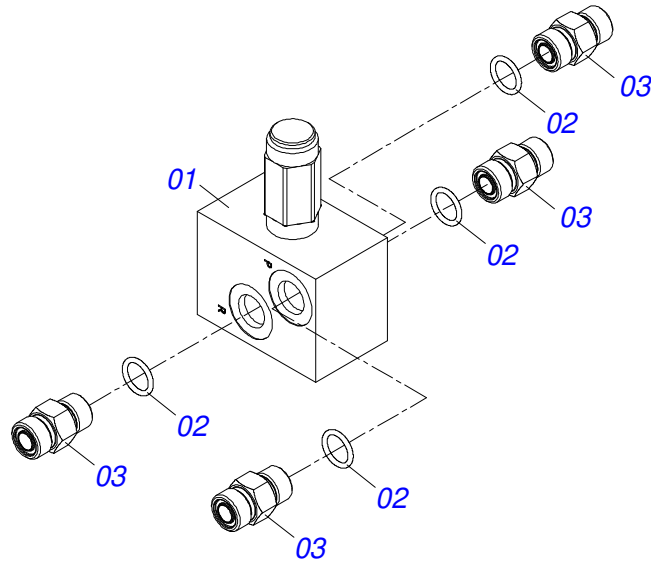

Item	Código	Descrição	Ver Pág.	QT
01	0503010919	VALVULA DESCARGA HFB060306		01
02	0503010190	ANEL O RING 2-114 N 3006-9B		04
03	0503030923	NIPLE 3/4 UNF X 13/16UN OFS X 40		04