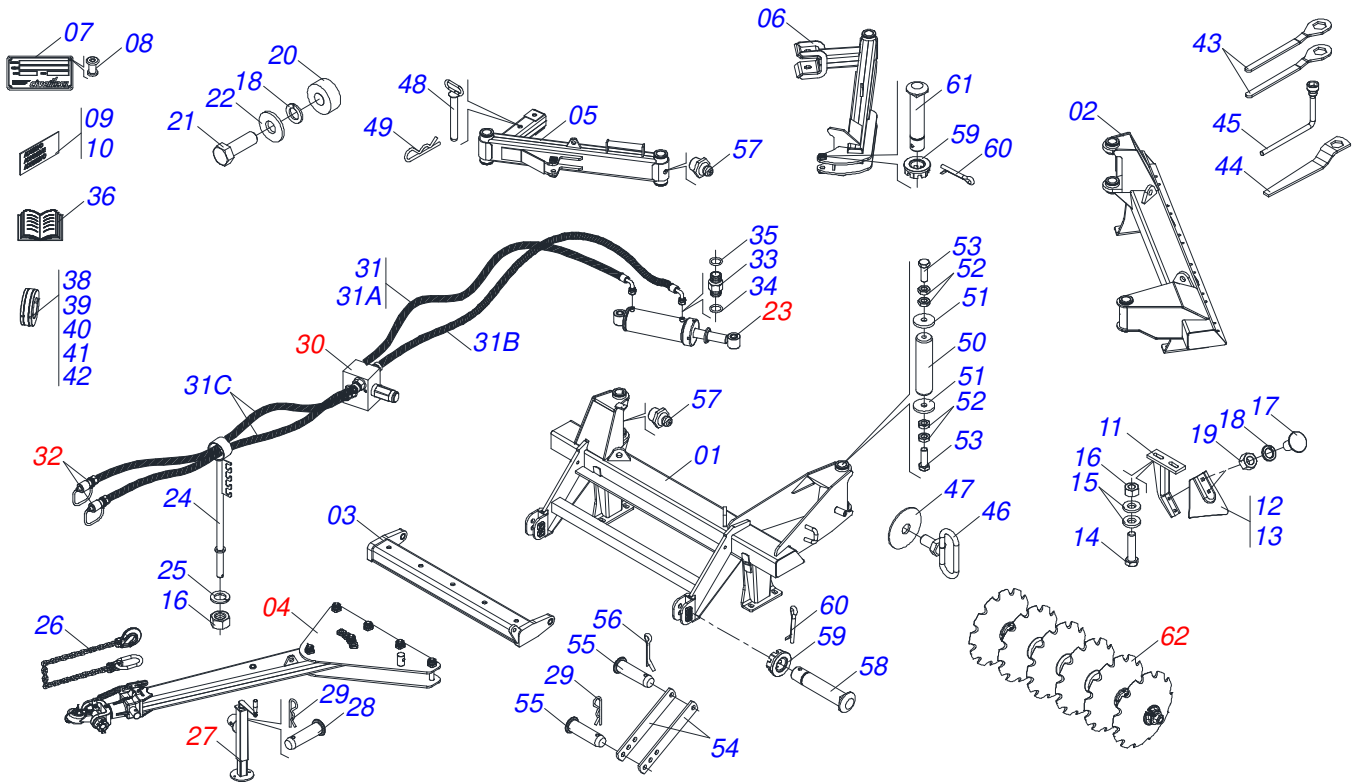

Item	Código	Descrição	Ver Pág.	12	16
01	0531063124	CHASSI DIANTEIRO - 12D		01	00
01.	0521065813	CHASSI DIANTEIRO - 16D		00	01
02	0511067817	CHASSI TRASEIRO - 12D		01	00
02.	0521065814	CHASSI TRASEIRO - 16D		00	01
03	0521066789	BARRA DE ENGATE		01	01
04	0511041592	BARRA TRACAO COMPLETA COM ENGATE 3"	2	01	01
05	0511067487	BARRA ESTABILIDADE DIANTEIRA		01	00
05.	0511067182	BARRA ESTABILIZADORA DIANTEIRA		00	01
06	0511067488	BARRA ESTABILIDADE TRASEIRA		01	00
06.	0511067192	BARRA ESTABILIZADORA TRASEIRA 16/20D		00	01
07	0503034004	ETIQUETA IDENTIFICACAO ALUMINIO CIVEMASA 61 X 118		01	01
08	0503010001	REBITE POP ADESIVA 423 3,2 X 5,5		04	04
09	0503031738	ETIQUETA ADESIVA ADVERTENCIA		01	01
09.	0503031840	ETIQUETA ADESIVA CUIDADO		02	02
09..	0503038351	EMBLEMA GSPCM 9017 440 X 120		02	02
10	0503033647	ETIQUETA AUTO CONTROLE OK APROVADO CIVEMASA		02	02
10.	0503031739	ETIQUETA ADESIVA PERIGO 11,7 X 7		01	01
10..	0503033241	EMBLEMA LOGO CIVEMASA 100 X 400		02	02
11	0511064771	SUPORTE LIMPADOR		12	16
12	0521013678	LIMPADOR DIANTEIRO		06	08
13	0521013679	LIMPADOR TRASEIRO		06	08
14	0501010500	PARAFUSO 3/4 UNC X 3 CS G.5 ZN		24	32
15	0541010763	ARRUELA LISA 20,50 X 42 X 6,30 ZN		48	64
16	0503010014	PORCA SEXTAVADA 3/4 UNC (PESADA) G.5 ZN		24	32
17	0503012195	PARAFUSO 5/8 X 1.1/4 NC CAPQ G.5		24	32
18	0503010027	ARRUELA PRESSAO 5/8 ZN		36	33
19	0503010013	PORCA SEXTAVADA 5/8 UNC G.5 ZN		36	32
20	0521011481	BATEDOR CHASSI		01	01
21	0501010108	PARAFUSO 5/8 UNC X 1 C S G.5 ZN		01	01
22	0501012140	ARRUELA LISA 16,50 X 40 X 4,00 ZN		01	17
23	0511043185	CILINDRO HIDRAULICO 63,50 X 150 X 770 X 310	4	01	00
23.	0511044812	CILINDRO HIDRAULICO 63,50 X 150 X 950 X 550	5	00	01