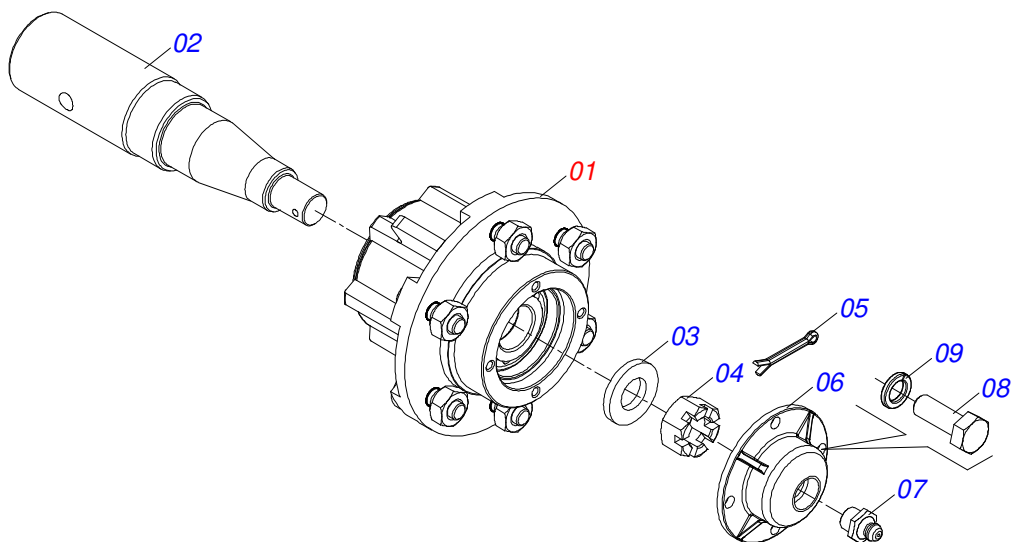

RODADO SEM PNEU

Item	Código	Descrição	Ver Pág.	QT
01	0501051142	CAIXA RODADO COM ROLAMENTO	5	01
02	0541010739	EIXO 63,40 X 285		01
03	0501016545	ARRUELA LISA 26 X 50 X 6,30		01
04	0503030009	PORCA CASTELO 1 UNS 14 FPP X 22		01
05	0503010018	CONTRAPINO 5/32" X 1.1/2"		01
06	0502020591	TAMPA PROTETORA		01
07	0503010002	GRAXEIRA 1800		01
08	0503010358	PARAFUSO 5/16 UNC X 7/8 C S G.5		04
09	0503011444	ARRUELA PRESSAO 5/16		04