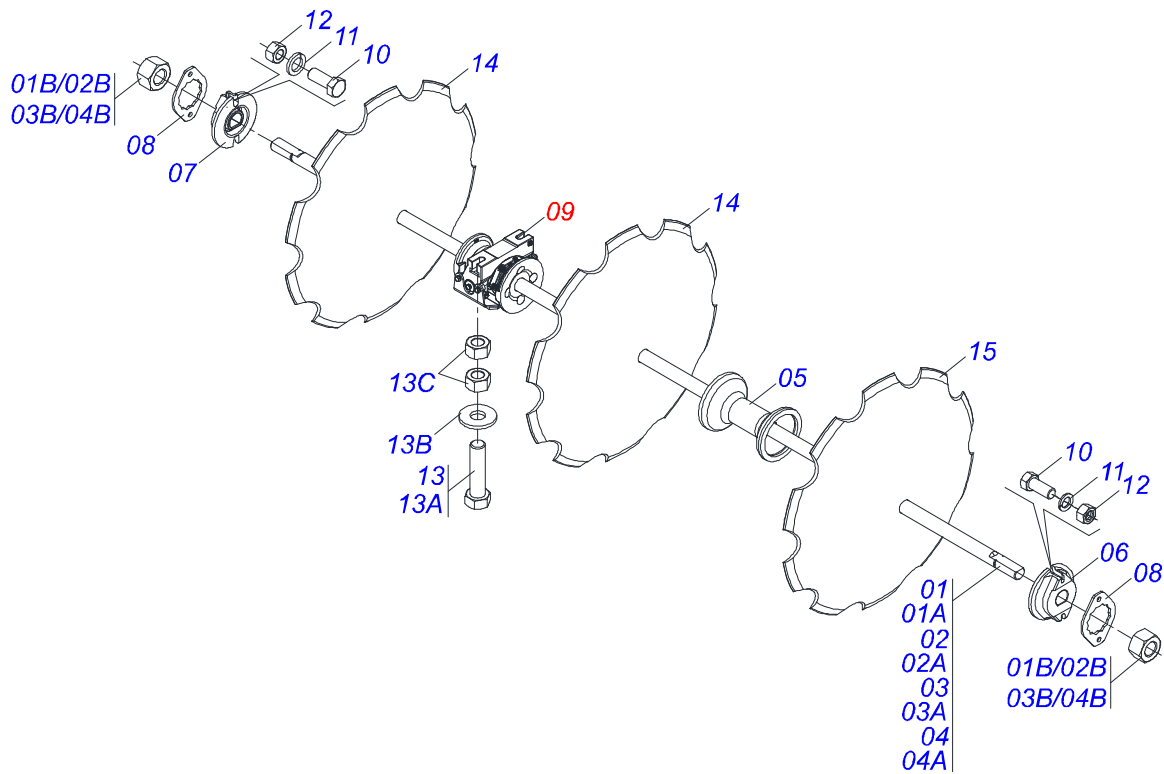

Item	Código	Descrição	Ver Pág.	27	31
01	0501043062	EIXO 2.1/8 X 1850 COM PORCAS	01	02	
01A	0501019046	EIXO 2.1/8 X 1870	01	01	
01B	0502040063	PORCA R.2.1/8 UNS 7 FPP X 53 SA SEXTAVADA 98	02	02	
02	0511047065	EIXO 2.1/8 X 2390 COM PORCAS	00	01	
02A	0551017146	EIXO 2.1/8 X 2390	00	01	
02B	0502040063	PORCA R.2.1/8 UNS 7 FPP X 53 SA SEXTAVADA 98	00	02	
03	0511047064	EIXO 2.1/8 X 1580 COM PORCAS	02	00	
03A	0551017147	EIXO 2.1/8 X 1600 GCRO 7012	01	00	
03B	0502040063	PORCA R.2.1/8 UNS 7 FPP X 53 SA SEXTAVADA 98	02	00	
04	0511047066	EIXO 2.1/8 X 2120 COM PORCAS	01	01	
04A	0551017148	EIXO 2.1/8 X 2140	01	01	
04B	0502040063	PORCA R.2.1/8 UNS 7 FPP X 53 SA SEXTAVADA 98	02	02	
05	0502012480	SEPARADOR 263	15	19	
06	0502010594	TRAVA EIXO EXTERNO 2.1/8	04	04	
07	0502010595	TRAVA EIXO INTERNO 2.1/8	04	04	
08	0541010368	TRAVA PORCA ZN	08	08	
09	0521049050	MANCAL AGRICOLA DM OL 266 X 2.1/8 OSCILANTE 11 COM SUPORTE/PROT NAC	08	08	
10	0503010232	PARAFUSO 5/8 UNC X 1.3/4 C S G.5 ZN	16	16	
11	0503010027	ARRUELA PRESSAO 5/8 ZN	16	16	
12	0503010013	PORCA SEXTAVADA 5/8 UNC G.5 ZN	16	16	
13	0521047558	CONJUNTO PARAF 7/8 X 4 MANCAL OSC	16	16	
13A	0503013310	PARAFUSO 7/8 UNC X 4 C S G.5 ZN	01	01	
13B	0561013107	ARRUELA LISA 23 X 50 X 8,00	01	01	
13C	0503010417	PORCA SEXTAVADO 7/8 UNC (PESADA) G.5 ZN	02	02	
14	0602037250	DR28X7,5 C108AF02FR2.3/16 10R D066	26	30	
15	0602030253	DR24X7,5 C76AF02FR55,56 10REC ROME	01	01