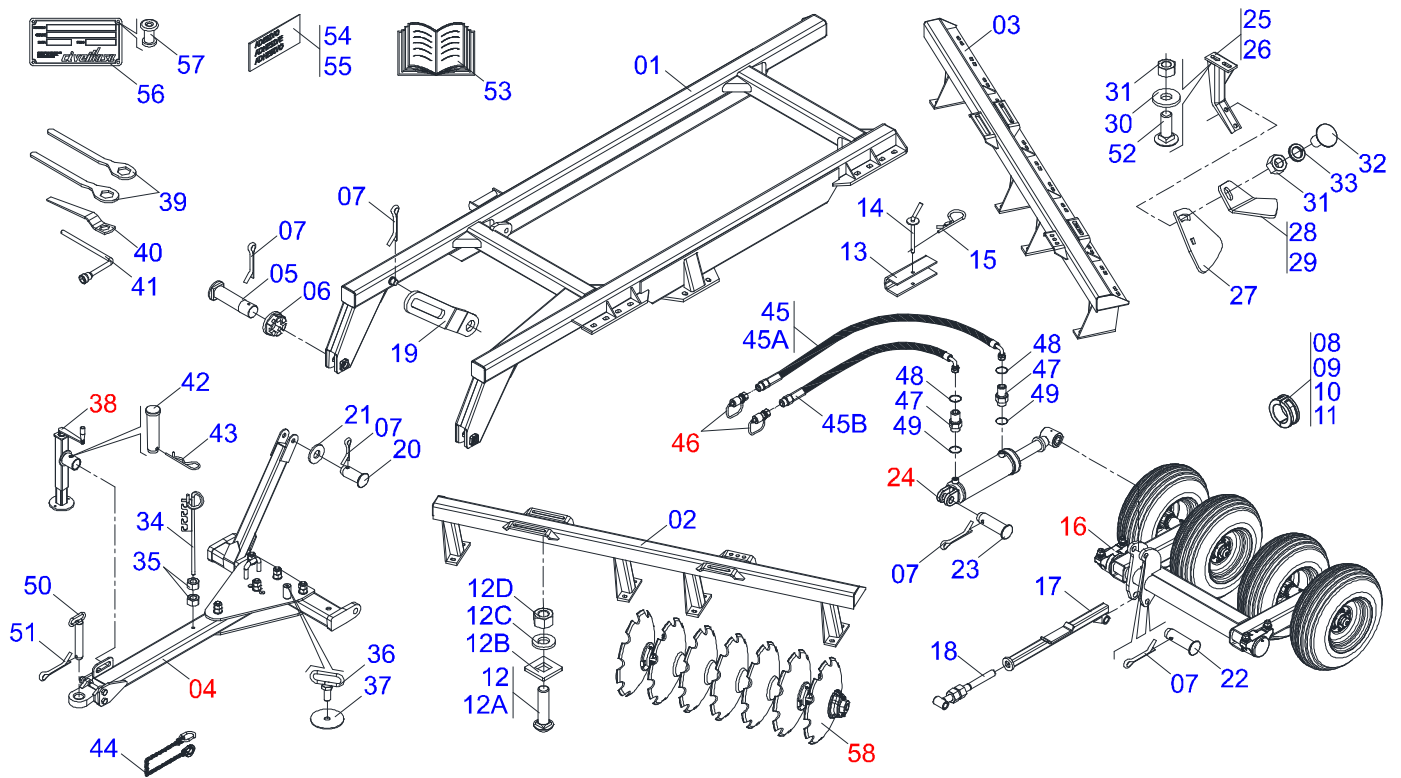

CHASSI COMPLETO

Item	Código	Descrição	Ver Pág.	27	31
01	0521066873	QUADRO		01	01
02	0521069815	CHASSI DIANTEIRO - 27D		01	00
02.	0521063557	CHASSI DIANTEIRO - 31D		00	01
03	0521069816	CHASSI TRASEIRO - 27D		01	00
03.	0521066874	CHASSI TRASEIRO - 31D		00	01
04	0909093154	CABEÇALHO COMPLETO	2	01	01
05	0551017179	EIXO JUNCAO 37,50 X 175 PQ		02	02
06	0501011301	PORCA CASTELO 1.1/2 UNC 6 FPP SEXTAVADA 2.5/16 ZN		02	02
07	0503010010	CONTRAPINO 1/4" X 2.1/2"		07	07
08	0501047895	TOPADOR 25 PARA CILINDRO		01	01
09	0501047896	TOPADOR 30 PARA CILINDRO		01	01
10	0501047897	TOPADOR 35 PARA CILINDRO		01	01
11	0501047898	TOPADOR 40 PARA CILINDRO		01	01
12	0511046510	PARAFUSO 1 UNC X 3.1/4 CA COMPLETO G5		08	08
12A	0501014309	PARAFUSO 1 UNC X 3.1/4 CAPQ G.5 ZN		01	01
12B	0501010951	TRAVA PARAFUSO 1		01	01
12C	0531018050	ARRUELA LISA 26 X 55 X 8,00 ZN		01	01
12D	0501010059	PORCA SEXTAVADA 1 UNC (PESADA) G.5 ZN		01	01
13	0551010280	TRAVA PARA TRANSPORTE 253		01	01
14	0501068994	EIXO TRAVA 8,30 X 78		01	01
15	0503030168	CUPILHA 3 X 50		02	01
16	0909094320	SISTEMA DE RODAGEM COMPLETO	3	01	01
17	0511069115	ESTABILIZADOR		01	01
18	0511069095	FUSO REGULADOR 425		01	01
19	0551018452	PLACA TRAVA ESTABILIZADOR		02	02
20	0521012536	EIXO JUNCAO 31,75 X 140 FURO 125 ZN		01	01
21	0501017779	ARRUELA LISA 32 X 60 X 4,75		04	04
22	0521010547	EIXO JUNCAO 31,75 X 165 FURO 150 ZN		02	02
23	0521010779	EIXO JUNCAO 31,75 X 95 FURO 80 ZN		01	01
24	0511050166	CILINDRO HIDRÁULICO 50,80 X 101,60 X 561 X 251	7	01	01
25	0511069506	SUPORTE LIMPADOR DIANTEIRO		12	00