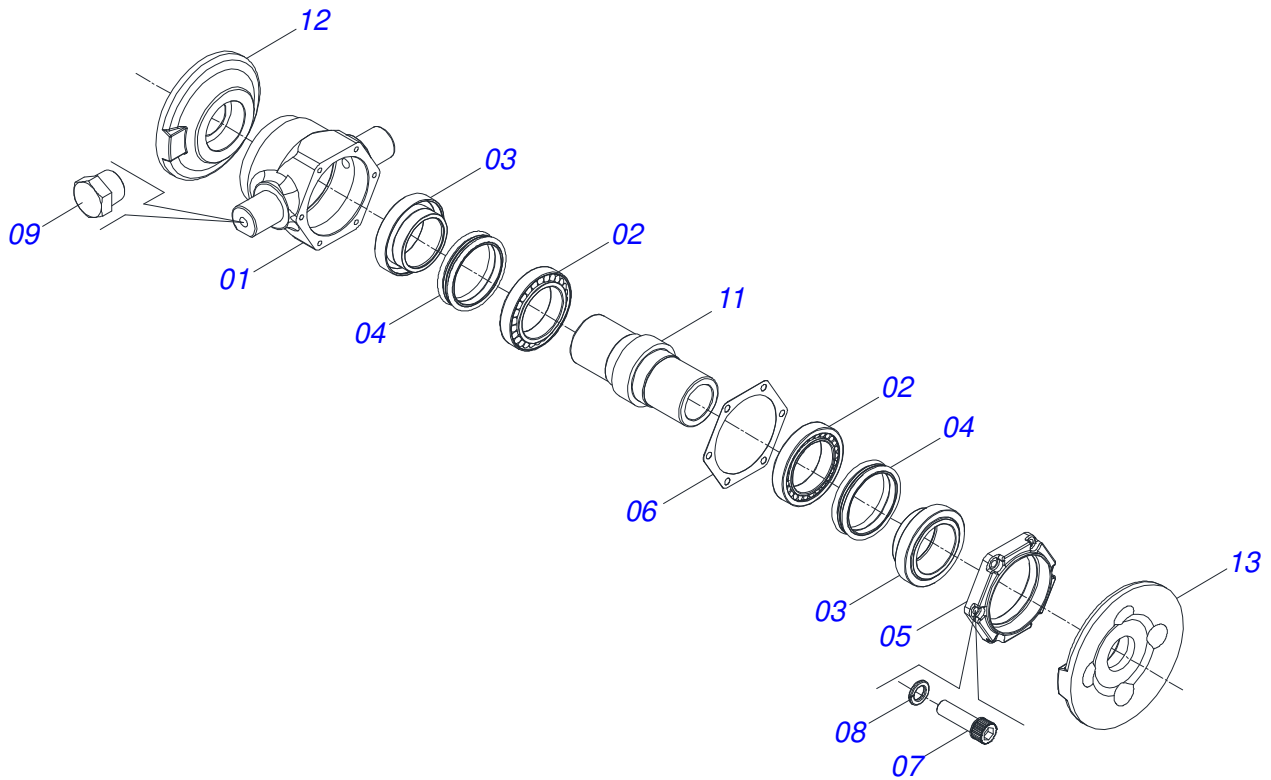

Item	Código	Descrição	Ver Pág.	QT
01	0502012859	CAIXA PARA MANCAL OSCILANTE	01	
02	0503013966	ROLAMENTO 27687/27620	02	
03	0502040198	PORTA RETENTOR COM BUCHA	02	
04	0503030028	RETENTOR LP JB-257	02	
05	0502012481	TAMPA CAIXA	01	
06	0503032999	JUNTA VEDACAO SEXTAVADA 6 FUROS	01	
07	0503010175	PARAFUSO 3/8UNCX1.1/4CCSI 12.9 1K24644	06	
08	0503011443	ARRUELA PRESSAO 3/8	06	
09	0503010856	BUJAO R 3/8 BSPT	02	
10	3402301275	OLEO TATU 140 EP		0,3 Lts
11	0502040197	EIXO MRO 266,7 X 10.1/2	01	
12	0502040196	ENCOSTO INTERNO DISCO	01	
13	0502040195	ENCOSTO EXTERNO DISCO	01