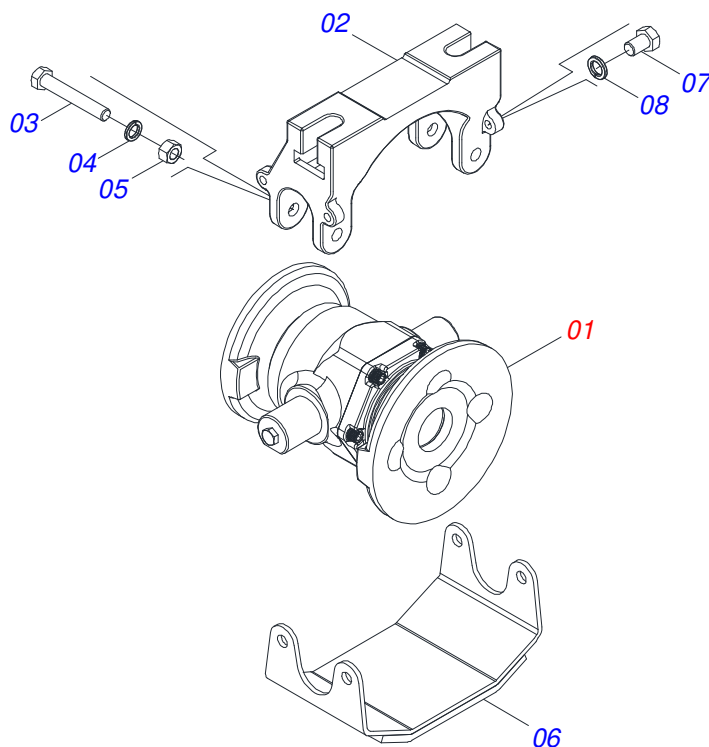

Item	Código	Descrição	Ver Pág.	QT
001	0521055278	MANCAL AGRICOLA DM OL 292 X 2.1/8 OSC NAC	12	01
002	0502012860	SUPORTE MANCAL		01
003	0501011543	PARAFUSO 5/8 UNC X 4 C S G.5 ZN		02
004	0503010027	ARRUELA PRESSAO 5/8 ZN		02
005	0503010013	PORCA SEXTAVADA 5/8 UNC G.5 ZN		02
006	0521067635	CAPA PROTECAO C/REF MANCAL AGR DM OL 292X2.1/8 OSC		01
007	0503011401	PARAFUSO 1/2 UNC X 3/4 C S		04
008	0503010019	ARRUELA PRESSAO 1/2		04