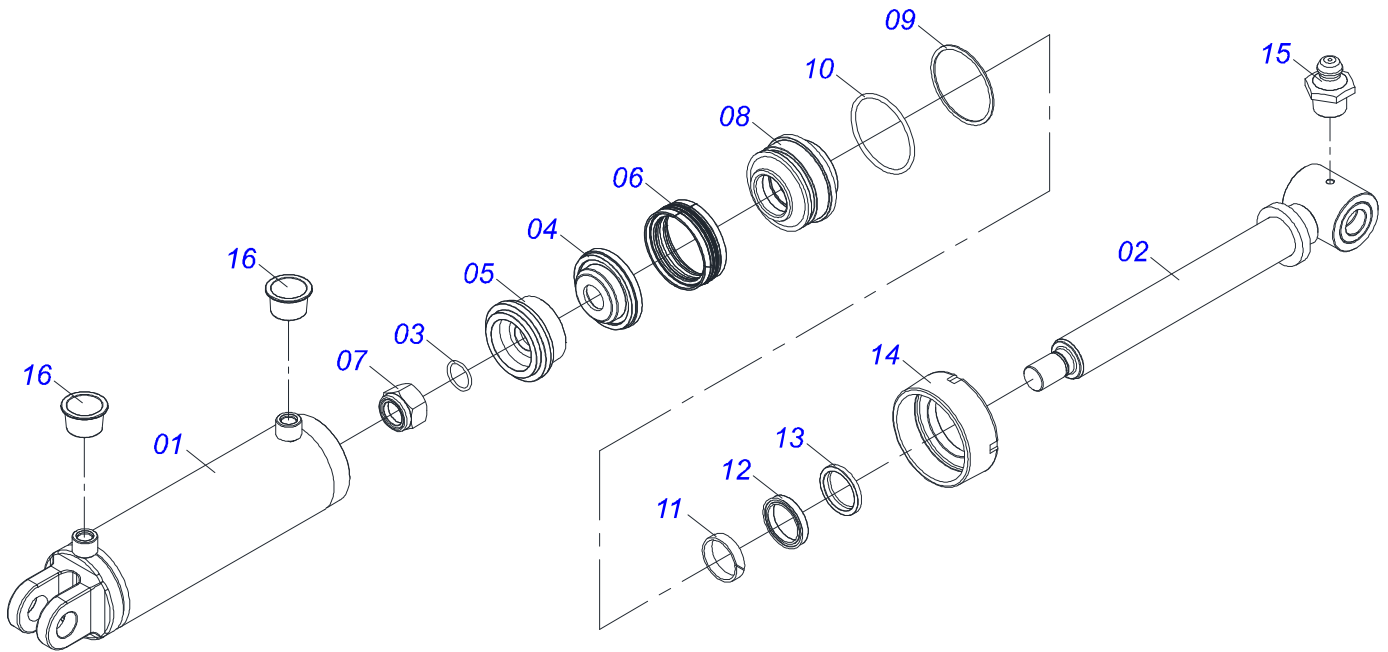

Item	Código	Descrição	Ver Pág.	QT
01	0503010858	PNEU 11L-15 10L		01
02	0503011468	RODA 10LB X 15 X 6F X 152,4		01
03	0503010860	CAMARA AR 11L 15		01

Item	Código	Descrição	Ver Pág.	QT
01	0511066220	CAMISA 101,60 X 369		01
02	0511067445	EXTENSOR 50,8 X 452,5 GCRO		01
03	0503010345	ANEL O RING 2-218 N 3006-9B 1G04609		01
04	0561016389	CORPO EMBOLO 50,80 X 101,60 HASTE		01
05	0561016387	CORPO EMBOLO 50,80 X 101,60 PORCA		01
06	0503015633	VEDACAO SELEMASTER DSM PCB0NB102-NCRO		01
07	0503010817	PORCA SEXTAVADA AUTOTRAVANTE COM NYLON 1.1/4 UNF ALTA G.5 ZN		01
08	0502012642	SUPORTE ANEIS 50,80 X 101		01
09	0503011061	ANEL BACK-UP 8-342		01
10	0503010338	ANEL O RING 2-342 N 3006-9B		01
11	0503015634	ANEL SLYDRING GR2C02000-HM061		01
12	0503015635	VEDACAO U-CUP RUUB000020		01
13	0503015636	VEDACAO SCRAPER WAE302000-Z04		01
14	0502010017	TAMPA MOVEL 101,6		01
15	0503010002	GRAXEIRA 1800		01
16	0503030384	PLUG CON N-001		02
17	0501039361R	JOGO REPARO COMPLETO CILINDRO 50,8 X 101,6		01