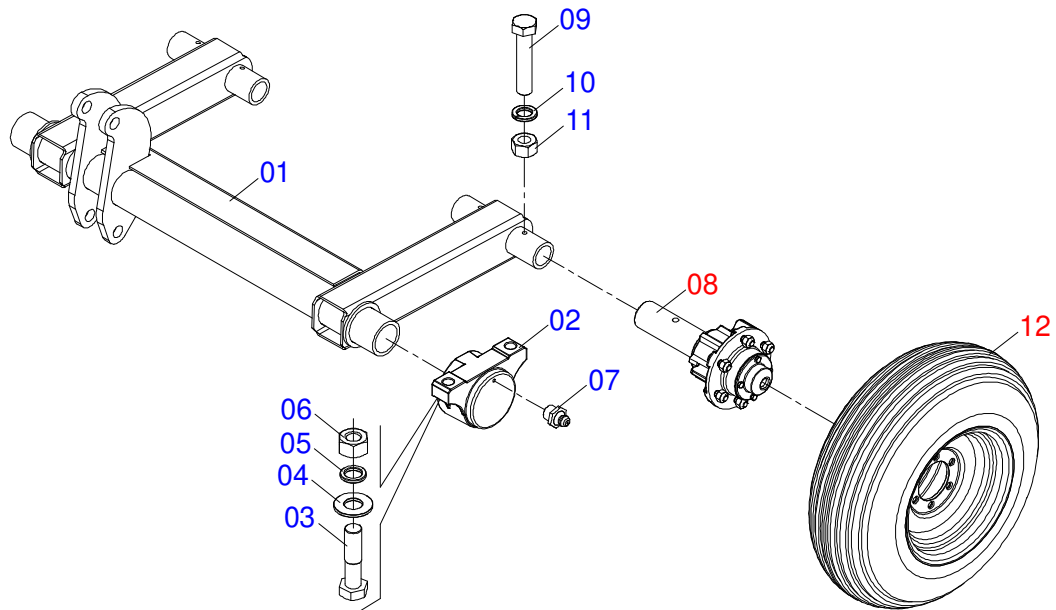

Item	Código	Descrição	Ver Pág.	QT
01	0511069098	RODEIRO		01
02	0501110566	MANCAL ARTICULACAO COM LUVA		02
03	0503011432	PARAFUSO 1 UNC X 4 CS G.5 ZN		04
04	0531018050	ARRUELA LISA 26 X 55 X 8,00 ZN		04
05	0503011438	ARRUELA PRESSAO 1		04
06	0501810059	PORCA 1 NC SEXTAVADA 1.5/8 SA		04
07	0503010002	GRAXEIRA 1800		02
08	0501054931	RODADO SEM PNEU	4	04
09	0503810706	PARAFUSO 1/2 UNC X 4.1/2 C S G.5 SA		04
10	0503011440	ARRUELA PRESSAO 1/2 SA		04
11	0503810060	PORCA 1/2 NC S SA		04
12	0503060181	RODA COM PNEU 11L-15 10L 6F COMPLETO	6	04