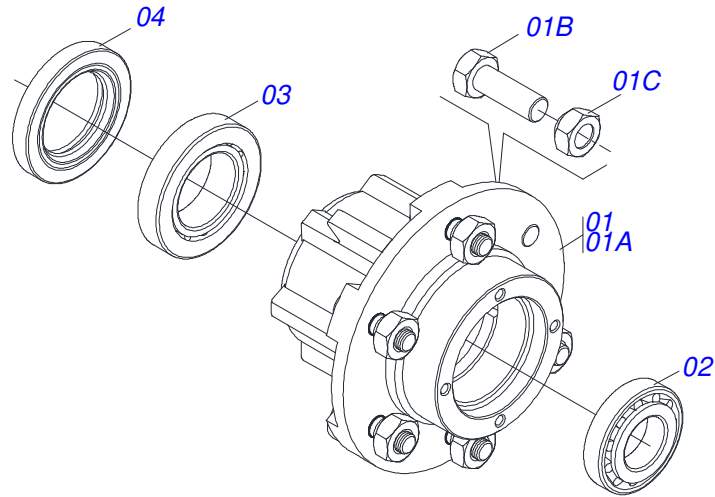

Item	Código	Descrição	Ver Pág.	QT
01	0501110728	CAIXA RODADO COM PARAFUSO		01
01A	0502011121	CAIXA RODADO		01
01B	0501010127	PARAFUSO RODEIRO 9/16UNFX1.7/8CR RECORTADO	G.5	06
01C	0503010035	PORCA CONICA 9/16 UNF		06
02	0503010037	ROLAMENTO 30207		01
03	0503010006	ROLAMENTO 32210 IMPORTADO		01
04	0503012928	RETENTOR 5985-GB		01