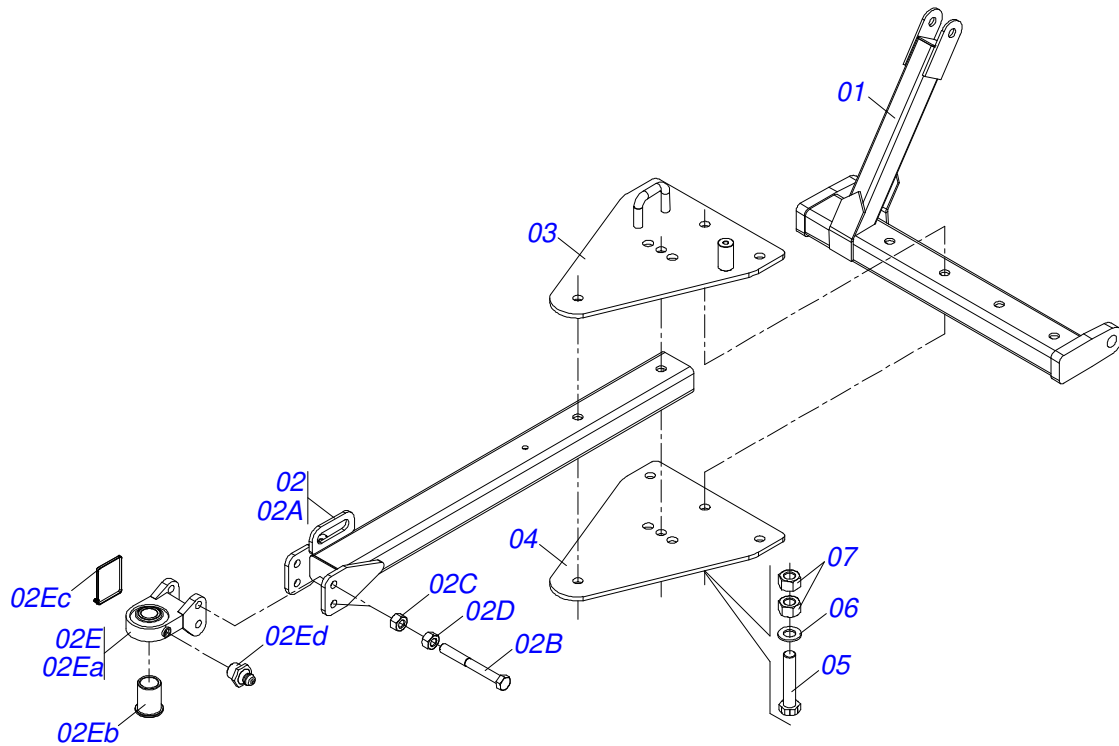

Item	Código	Descrição	Ver Pág.	QT
01	0511069060	BARRA ENGATE		01
02	0511046310	BARRA TRACAO 1585 COMPLETO		01
02A	0511069096	BARRA TRACAO 1885		01
02B	0501010064	PARAFUSO 1 UNC X 9 CS G.5 ZN		02
02C	0503013635	PORCA 1 NC SEXTAVADA 1.5/8 BAIXA ZN		02
02D	0501010059	PORCA SEXTAVADA 1 UNC (PESADA) G.5 ZN		02
02E	0511059885	KIT ENGATE TRATOR COM ROTULA COM LUVA REDUCAO		01
02Ea	0521067339	ENGATE TRATOR COM ROTULA 60 X 70		01
02Eb	0581012984	LUVA 41,00 X 52,97 X 75 PINO 1.1/2		01
02Ec	0503016033	ABRACADEIRA NYLON 4,8X1,3X300 MM 10101367		01
02Ed	0503010002	GRAXEIRA 1800		01
03	0511069477	PLACA SUPERIOR FIXACAO BARRA TRACAO		01
04	0551017105	PLACA FIXACAO BARRA TRACAO		01
05	0503014765	PARAFUSO 1.1/4 UNC X 8.1/2 C S 8.8 ZN		05
06	0521013076	ARRUELA LISA 32,50 X 65 X 9,50 ZN		05
07	0501010087	PORCA 1.1/4" UNC SEXTAVADA 2 ZN		10