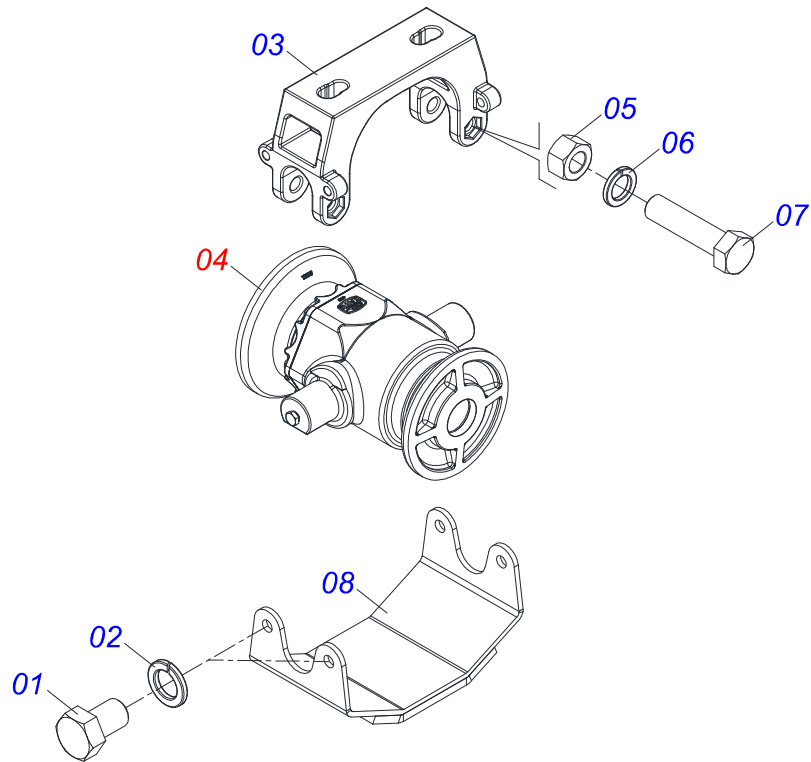

Item	Código	Descrição	Ver Pág.	QT
01	0503010834	PARAFUSO 1/2 UNC X 1 C S G.5 ZN		04
02	0503010019	ARRUELA PRESSAO 1/2		04
03	0502013011	SUPORTE MANCAL OSCILANTE 360 (CENTRAL)		01
04	0531053200	MANCAL AGRICOLA DMO 330 X 2.1/8 IMP	22	01
05	0503010013	PORCA SEXTAVADA 5/8 UNC G.5 ZN		02
06	0503010027	ARRUELA PRESSAO 5/8 ZN		02
07	0503010480	PARAFUSO 5/8 UNC X 4.3/4 C S G.5 ZN		02
08	0501210530	CAPA MANCAL OSCILANTE		01