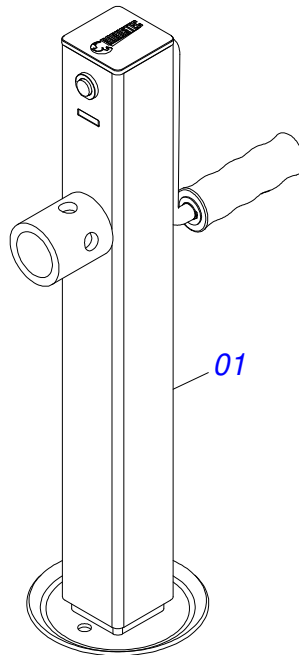

Item	Código	Descrição	Ver Pág.	QT
01	0503062157	MACACO COMPLETO (1259) ROBUSTEC	10	01