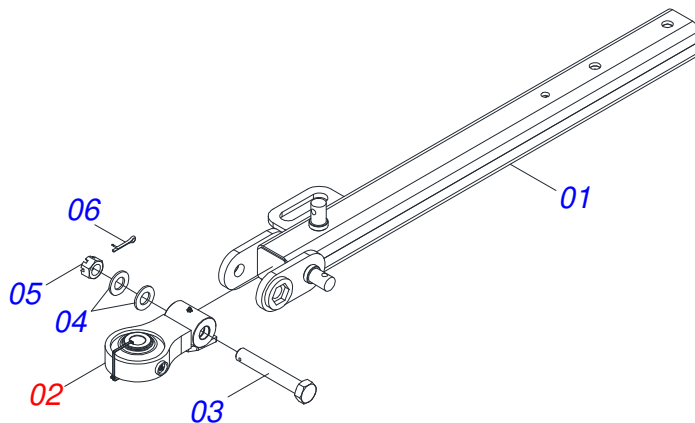

Item	Código	Descrição	Ver Pág.	QT
01	0521069165	BARRA TRACAO 1416		01
02	0521057520	ENGATE COM APOIO COM ROTULA COMPLETO	9	01
03	0581015973	PARAFUSO 1.1/4 UNC X 8 C S G5		01
04	0501017779	ARRUELA LISA 32 X 60 X 4,75		02
05	0503013026	PORCA CASTELO 1.1/4 UNC		01
06	0503010010	CONTRAPINO 1/4" X 2.1/2"		01