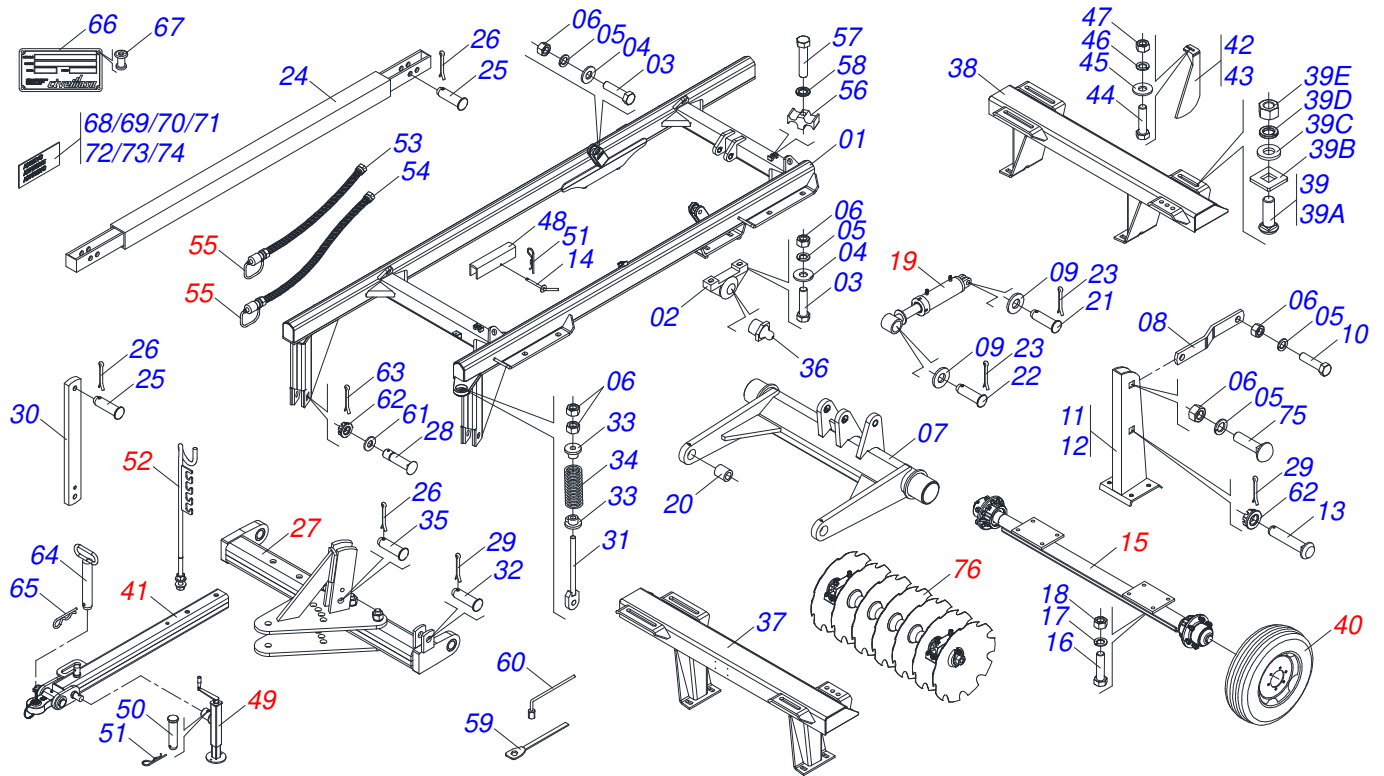

Item	Código	Descrição	Ver Pág.	12	14	16
01	0521063448	QUADRO - 10 A16		01	01	01
02	0502010972	MANCAL AGRICOLA ARTICULADO		02	02	02
03	0503011432	PARAFUSO 1 UNC X 4 CS G.5 ZN		04	04	04
04	0501010065	ARRUELA LISA 28 X 58 X 4,75 ZN		04	04	04
05	0503011438	ARRUELA PRESSAO 1		08	08	08
06	0501010059	PORCA SEXTAVADA 1 UNC (PESADA) G.5 ZN		10	10	10
07	0501068210	RODADO		01	01	01
08	0501110404	BARRA SUSTENTACAO COM LUVA		02	02	02
09	0501017779	ARRUELA LISA 32 X 60 X 4,75		02	02	02
10	0503011432	PARAFUSO 1 UNC X 4 CS G.5 ZN		02	02	02
11	0501068260	TORRE SUSPENSAO DIREITA		01	01	01
12	0501068261	TORRE SUSPENSAO ESQUERDA		01	01	01
13	0511018006	PRENDEDOR TORRE SUSPENSAO R1.1/2UNCX105 ZN		02	02	02
14	0501068994	EIXO TRAVA 8,30 X 78		01	01	01
15	0501047937	RODADO SEM PNEU 3 X 1860 MM	2	01	01	01
16	0501010125	PARAFUSO 3/4 UNC X 2.1/2 C S G.5 ZN		08	08	08
17	0503010023	ARRUELA PRESSAO 3/4 ZN		08	08	08
18	0503010014	PORCA SEXTAVADA 3/4 UNC (PESADA) G.5 ZN		08	08	08
19	0501044309	CILINDRO HIDRAULICO 50,8 X 127 X 515 X 243	3	01	01	01
20	0521010737	LUVA 50,4/50,6X 38,5 X 35		02	02	02
21	0511810174	EIXO JUNCAO 31,75 X 150 FURO 135 SA		01	01	01
22	0521010547	EIXO JUNCAO 31,75 X 165 FURO 150 ZN		01	01	01
23	0503010523	CONTRAPINO 1/4" X 2"		02	02	02
24	0501066222	BARRA ESTABILIZADORA		01	01	01
25	0521010575	EIXO JUNCAO 25 X 90 FURO 75 ZN		02	02	02
26	0503010571	CONTRAPINO 1/4" X 1.1/2"		03	03	03
27	0511040013	BARRA ENGATE COMPLETO	4	01	01	01
28	0551013708	EIXO JUNCAO 37,50 X 145 PQ		02	02	02
29	0503010010	CONTRAPINO 1/4" X 2.1/2"		02	02	02
30	0511012972	TORRE BARRA ESTABILIZADORA		01	01	01
31	0501066240	VARAO MOLA 605		01	01	01