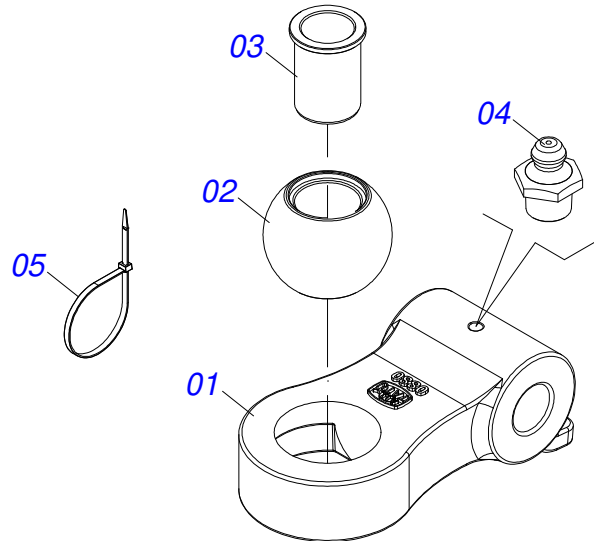

Item	Código	Descrição	Ver Pág.	QT
01	0501069075	CORPO 127 X 424		01
02	0501068963	EXTENSOR CILINDRO HIDRAULICO 50,8 X 412 COM BUCHA		01
03	0502010382	TAMPA MOVEL 127		01
04	0502012227	SUPORTE ANEIS 50,80 X 127		01
05	0503010039	ANEL RASPADOR D-2000 1G24231		01
06	0503010952	ANEL G.I.2 X3X1/2 W2-2250-500 PK		01
07	0503010991	GAXETA 1870-2000-375-B 1G17225		01
08	0503010351	ANEL O RING 2-425 N 3006-9B		01
09	0503011062	ANEL BACK-UP 8-425		01
10	0503010345	ANEL O RING 2-218 N 3006-9B 1G04609		01
11	0502010963	EMBOLO 50,8 X 127		01
12	0503010552	GAXETA 3750-4250-625-B		02
13	0503010974	ANEL G.E.5 X3X1/2 W2-5000-500 PK		01
14	0503010817	PORCA SEXTAVADA AUTOTRAVANTE COM NYLON 1.1/4 UNF ALTA G.5 ZN		01
15	0503010002	GRAXEIRA 1800		02
16	0501031961	JOGO REPARO COMPLETO CILINDRO 50,8 X 127		01

Item	Código	Descrição	Ver Pág.	QT
01	0503010120	PNEU 7.50 X 16 10 LONAS		01
02	0503010033	CAMARA AR 7.50 X 16		01
03	0501061845	RODA 5,50X16X130X6F17X173,6-D		01

Item	Código	Descrição	Ver Pág.	QT
01	0503011469	PNEU 11-15 RAIADO BL - 12L		01
02	0503010860	CAMARA AR 11L 15		01
03	0511064777	RODA CR 30M/2-L15		01

Item	Código	Descrição	Ver Pág.	QT
01	0503011469	PNEU 11-15 RAIADO BL - 12L		01
02	0511064777	RODA CR 30M/2-L15		01
03	0503010860	CAMARA AR 11L 15		01

Item	Código	Descrição	Ver Pág.	QT
01	0521069165	BARRA TRACAO 1416		01
02	0521057520	ENGATE COM APOIO COM ROTULA COMPLETO	9	01
03	0581015973	PARAFUSO 1.1/4 UNC X 8 C S G5		01
04	0501017779	ARRUELA LISA 32 X 60 X 4,75		02
05	0503013026	PORCA CASTELO 1.1/4 UNC		01
06	0503010010	CONTRAPINO 1/4" X 2.1/2"		01

Item	Código	Descrição	Ver Pág.	QT
01	0502040880	CORPO ENGATE COM APOIO COM ROTULA		01
02	0502040885	CORPO ROTULA 41 X 80 X 60		01
03	0591012511	LUVA 33 X 40,93 X 47,50 X 60		01
04	0503010002	GRAXEIRA 1800		01
05	0503018829	ABRACADEIRA NYLON 7,8 X 1,8 X 390 MM RUBBER PLASTIC		01