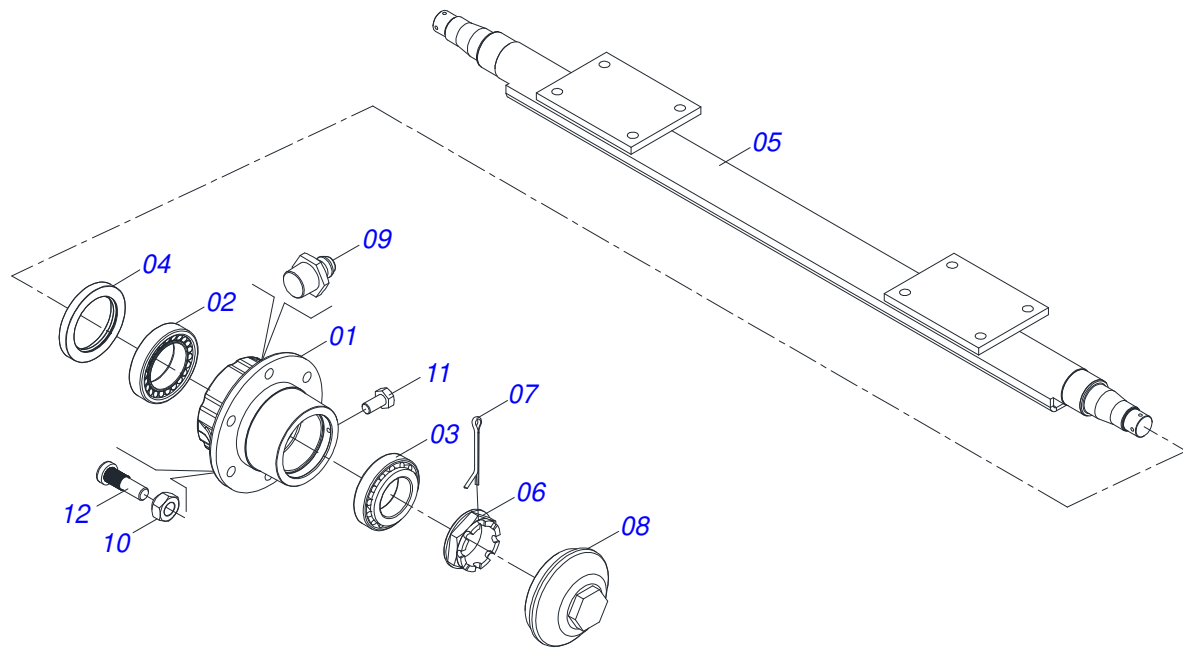

Item	Código	Descrição	Ver Pág.	QT
01	0502011389	CAIXA MM		02
02	0503010006	ROLAMENTO 32210 IMPORTADO		02
03	0503010005	ROLAMENTO 32212 IMP		02
04	0503011866	RETENTOR 00573-B COM FURO		02
05	0501066915	EIXO 3 X 1860		01
06	0501010888	PORCA CASTELO 1.3/4 10FPP SEX2.5/16 ZN		02
07	0503010010	CONTRAPINO 1/4" X 2.1/2"		02
08	0502020593	TAMPA PROTECAO		02
09	0503010002	GRAXEIRA 1800		02
10	0503010064	PORCA CONICA 5/8 NF ZN		12
11	0503010295	PARAFUSO 5/16 UNC X 5/8 CS G.2 ZN		02
12	0501010186	PARAFUSO RODA 5/8UNFX2.1/8CR G.5 REC ZN		12