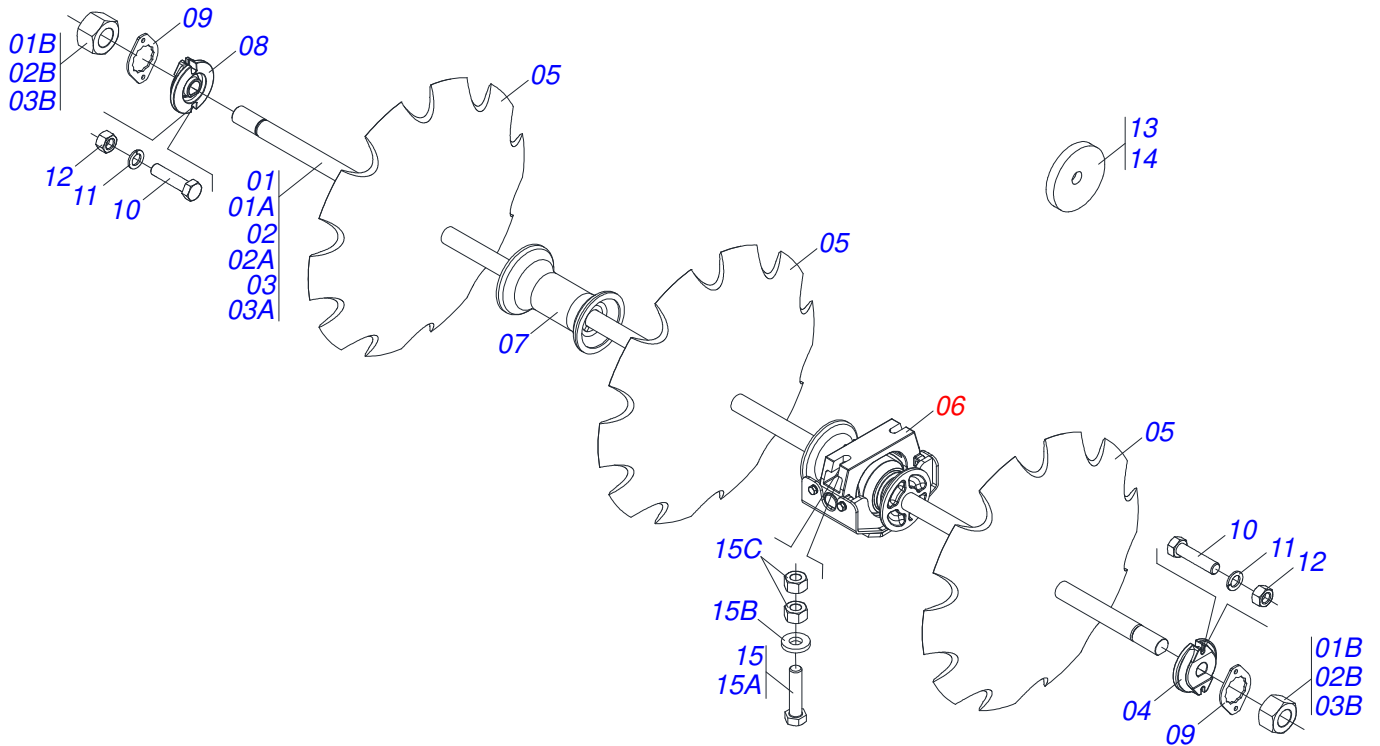

Item	Código	Descrição	Ver Pág.	12	14	16
01	0511042123	EIXO 2.1/8 X 1930 COM PORCAS		02	00	00
01A	0501013759	EIXO 2.1/8 X 1930		01	00	00
01B	0502040063	PORCA R.2.1/8 UNS 7 FPP X 53 SA SEXTAVADA 98		02	00	00
02	0501041514	EIXO 2.1/8 X 2280 COM PORCAS		00	02	00
02A	0501013760	EIXO 2.1/8 X 2280		00	01	00
02B	0502040063	PORCA R.2.1/8 UNS 7 FPP X 53 SA SEXTAVADA 98		00	02	00
03	0501041515	EIXO 2.1/8 X 2610 COM PORCAS		00	00	02
03A	0501013761	EIXO 2.1/8 X 2610		00	00	01
03B	0502040063	PORCA R.2.1/8 UNS 7 FPP X 53 SA SEXTAVADA 98		00	00	02
04	0502010594	TRAVA EIXO EXTERNO 2.1/8		02	02	02
05	0602037002	DR 28 X 7,50 C102AF04FR2.3/16 10R		12	14	16
05.	0602040001	DR 30 X 7,50 C105AF04FR2.3/16 10R		12	14	16
05..	0602044001	DR 32 X 9,00 C115AF04FR2.3/16 10R		12	14	16
05...	0602046013	DR 34 X 9,00 C120AF04FR2.3/16 12R		12	14	16
06	0531041671	MANCAL AGRICOLA DMO 330 X 2.1/8 COM SUPORTE 21 COM PROTECAO IMP		04	04	06
07	0502010643	SEPARADOR 330 C/ F 2.1/8		06	08	08
08	0502010595	TRAVA EIXO INTERNO 2.1/8		02	02	02
09	0541010368	TRAVA PORCA ZN		04	04	04
10	0503010232	PARAFUSO 5/8 UNC X 1.3/4 C S G.5 ZN		08	08	08
11	0503010027	ARRUELA PRESSAO 5/8 ZN		08	08	08
12	0503010013	PORCA SEXTAVADA 5/8 UNC G.5 ZN		08	08	08
13	0511015812	FLANGE ESPAÇADORA		02	00	00
14	0511015813	FLANGE ESPAÇADORA		02	00	00
15	0531041581	PARAFUSO 1 X 4 COMPLETO MANCAL OSCILANTE		08	08	12
15A	0503011432	PARAFUSO 1 UNC X 4 CS G.5 ZN		01	01	01
15B	0541010210	ARRUELA LISA 26 X 58 X 8,0 COP ZN		01	01	01
15C	0501010059	PORCA SEXTAVADA 1 UNC (PESADA) G.5 ZN		02	02	02