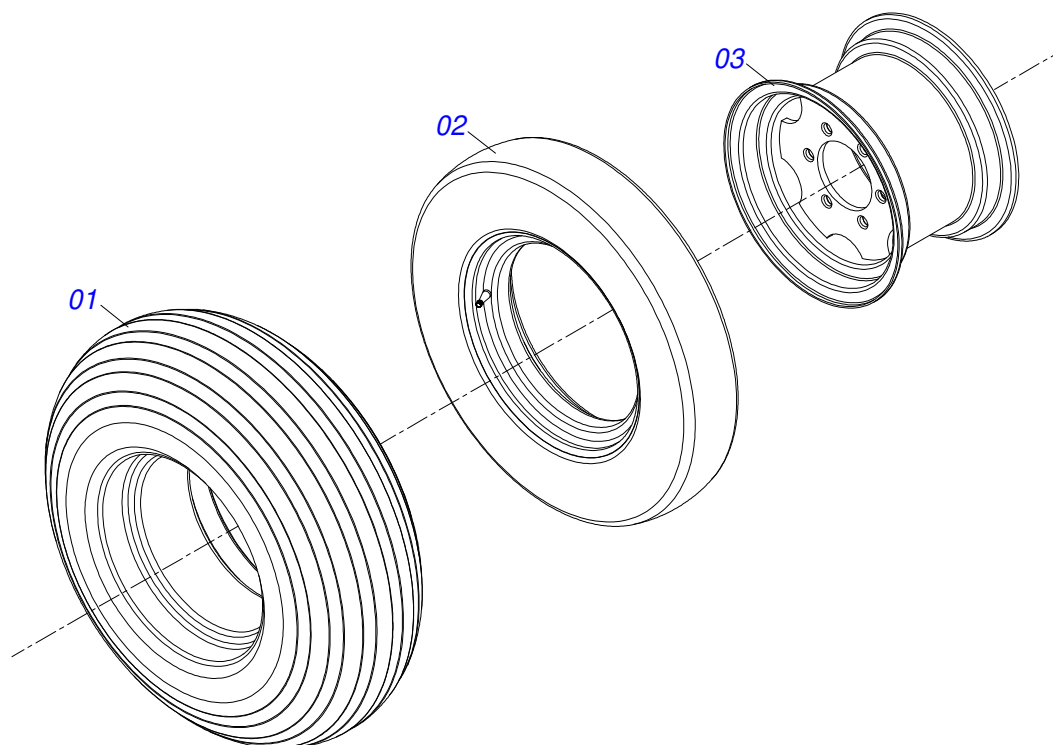

Item	Código	Descrição	Ver Pág.	QT
01	0503011469	PNEU 11-15 RAIADO BL - 12L		01
02	0503010860	CAMARA AR 11L 15		01
03	0511064777	RODA CR 30M/2-L15		01