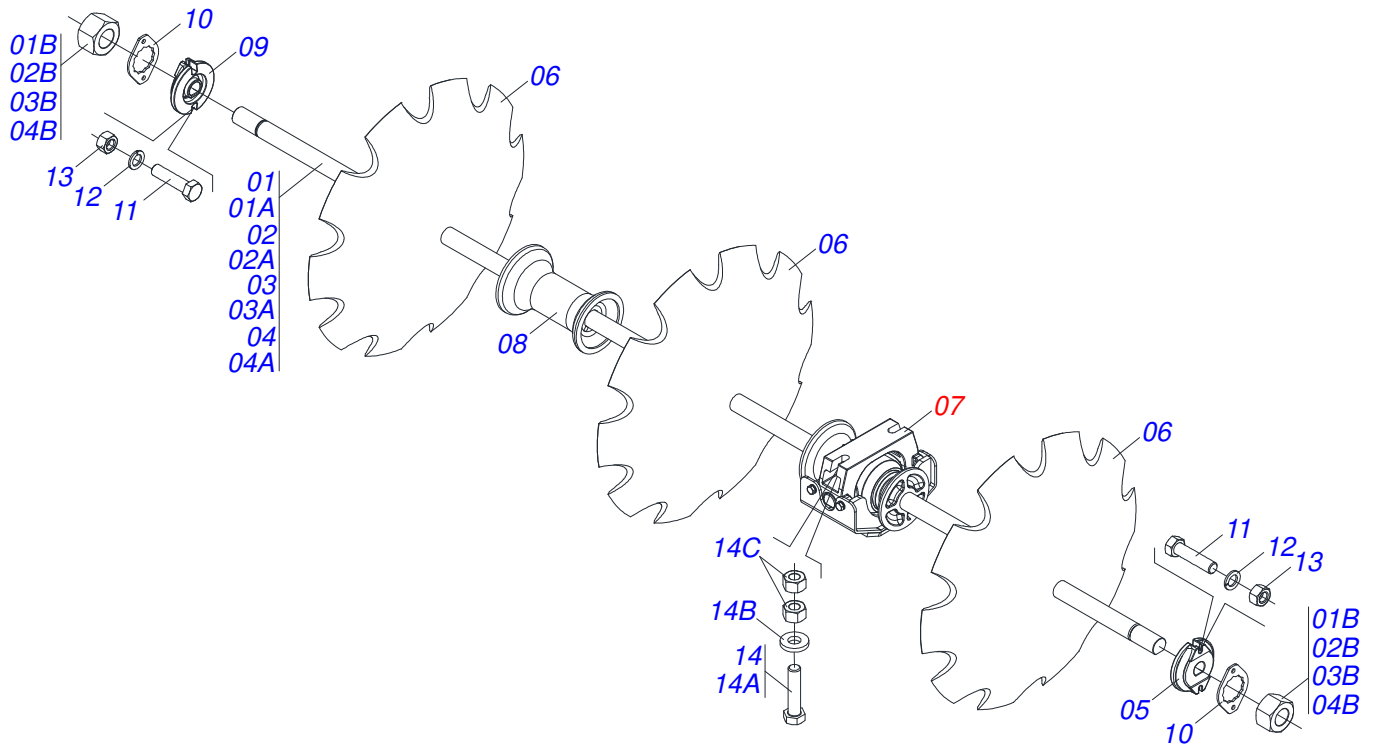

Item	Código	Descrição	Ver Pág.	18	20	24	28	30
01	0501041516	EIXO 2.1/8 X 1260 C/PORCAS	02	00	00	00	00	00
01A	0501013757	EIXO 2.1/8 X 1260	01	00	00	00	00	00
01B	0502040063	PORCA R.2.1/8 UNS 7 FPP X 53 SA SEXTAVADA 98	02	00	00	00	00	00
02	0511047064	EIXO 2.1/8 X 1600 COM PORCAS	02	04	00	00	00	06
02A	0551017147	EIXO 2.1/8 X 1600	01	01	00	00	00	01
02B	0502040063	PORCA R.2.1/8 UNS 7 FPP X 53 SA SEXTAVADA 98	02	02	00	00	00	02
03	0511042123	EIXO 2.1/8 X 1930 COM PORCAS	00	00	04	00	00	00
03A	0501013759	EIXO 2.1/8 X 1930	00	00	01	00	00	00
03B	0502040063	PORCA R.2.1/8 UNS 7 FPP X 53 SA SEXTAVADA 98	00	00	02	00	00	00
04	0501041514	EIXO 2.1/8 X 2280 COM PORCAS	00	00	00	04	00	00
04A	0501013760	EIXO 2.1/8 X 2280	00	00	00	01	00	00
04B	0502040063	PORCA R.2.1/8 UNS 7 FPP X 53 SA SEXTAVADA 98	00	00	00	02	00	00
05	0502010594	TRAVA EIXO EXTERNO 2.1/8	04	04	04	04	06	06
06	0602037002	DR 28 X 7,50 C102AF04FR2.3/16 10R	18	20	24	28	30	30
06.	0602044001	DR 32 X 9,00 C115AF04FR2.3/16 10R	18	20	24	28	30	30
06..	0602044200	DR 32 X 12,00 C120AF04FR2.3/16 10R	18	20	24	28	30	30
06...	0602046013	DR 34 X 9,00 C120AF04FR2.3/16 12R	18	20	24	28	30	30
07	0531041671	MANCAL AGRICOLA DMO 330 X 2.1/8 COM SUPORTE 21 COM PROTECAO IMP	08	08	08	08	12	12
08	0502010643	SEPARADOR 330 C/ F 2.1/8	06	08	12	16	12	12
09	0502010595	TRAVA EIXO INTERNO 2.1/8	04	04	04	04	06	06
10	0541010368	TRAVA PORCA ZN	08	08	08	08	12	12
11	0503010232	PARAFUSO 5/8 UNC X 1.3/4 C S G.5 ZN	16	16	16	16	24	24
12	0503010027	ARRUELA PRESSAO 5/8 ZN	16	16	16	16	24	24
13	0503010013	PORCA SEXTAVADA 5/8 UNC G.5 ZN	16	16	16	16	24	24
14	0531041581	PARAFUSO 1 X 4 COMPLETO MANCAL OSCILANTE	16	16	16	16	24	24
14A	0503011432	PARAFUSO 1 UNC X 4 CS G.5 ZN	01	01	01	01	01	01
14B	0541010210	ARRUELA LISA 26 X 58 X 8,0 COP ZN	01	01	01	01	01	01
14C	0501010059	PORCA SEXTAVADA 1 UNC (PESADA) G.5 ZN	02	02	02	02	02	02