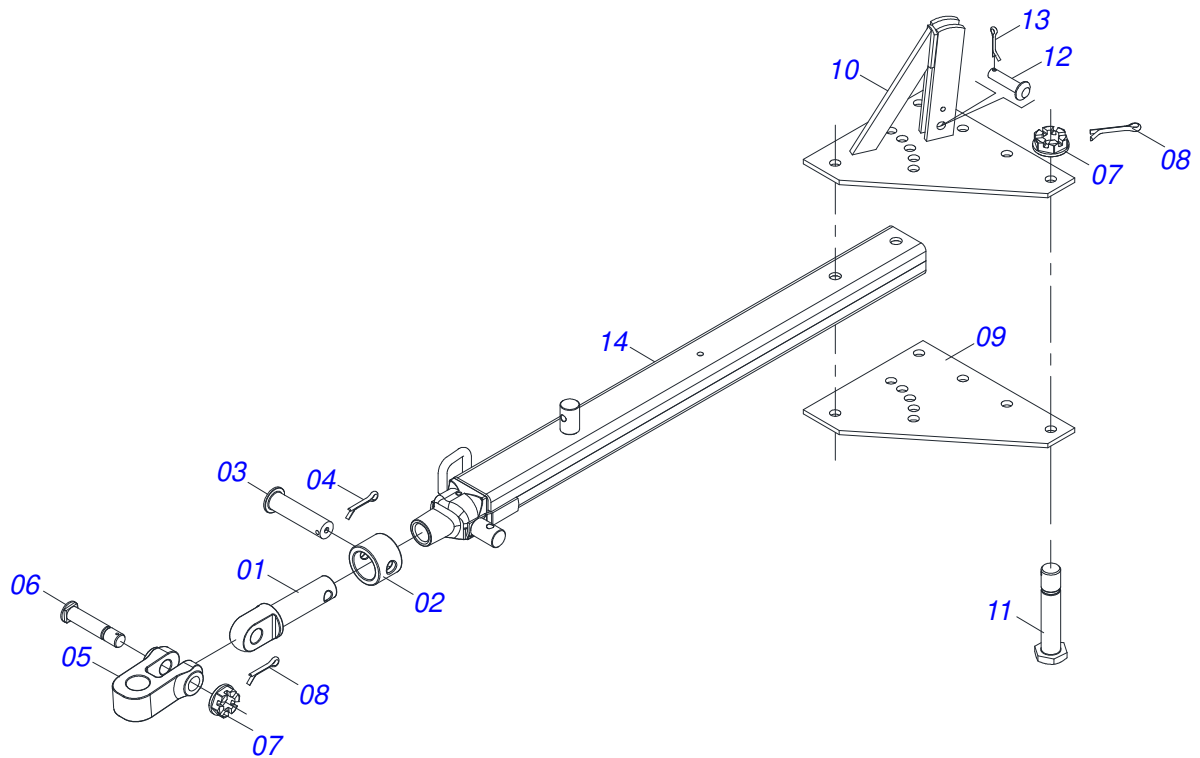

Item	Código	Descrição	Ver Pág.	QT
01	0502040223	PINO ENGATE RH 91C		01
02	0502040327	ANEL TRAVA ENGATE		01
03	0511014902	EIXO JUNCAO 25 X 100 CAB FRESADA ZN		01
04	0503010571	CONTRAPINO 1/4" X 1.1/2"		01
05	1902040733	U DE ENGATE		01
06	0521012545	EIXO JUNCAO 38,00 X 183 PQ		01
07	0501011301	PORCA CASTELO 1.1/2 UNC 6 FPP SEXTAVADA 2.5/16 ZN		07
08	0503010010	CONTRAPINO 1/4" X 2.1/2"		07
09	0511016137	PLACA SUPERIOR/INFERIOR		01
10	0501067250	PLACA SUPERIOR COM SUPORTE		01
11	0501016419	PARAFUSO 1.1/2 NC X 192 ZN		06
12	0521010779	EIXO JUNCAO 31,75 X 95 FURO 80 ZN		01
13	0503010523	CONTRAPINO 1/4" X 2"		01
14	0501069323	BARRA TRACAO		01