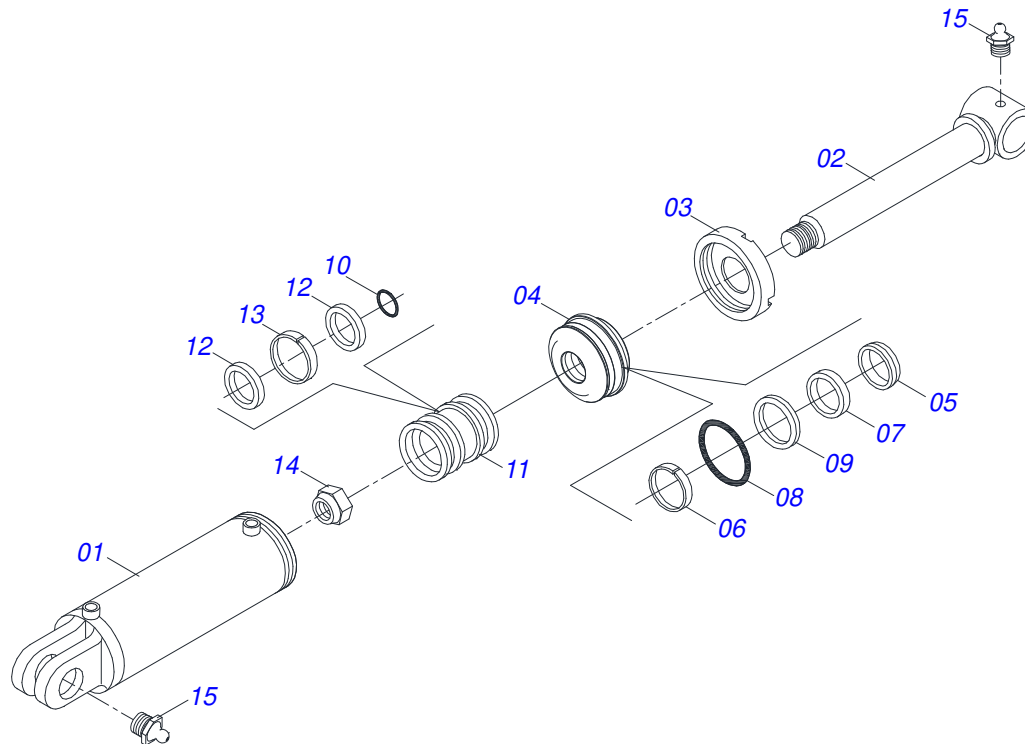

Item	Código	Descrição	Ver Pág.	QT
01	0501069075	CORPO 127 X 424		01
02	0501068963	EXTENSOR CILINDRO HIDRAULICO 50,8 X 412 COM BUCHA		01
03	0502010382	TAMPA MOVEL 127		01
04	0502012227	SUPORTE ANEIS 50,80 X 127		01
05	0503010039	ANEL RASPADOR D-2000 1G24231		01
06	0503010952	ANEL G.I.2 X3X1/2 W2-2250-500 PK		01
07	0503010991	GAXETA 1870-2000-375-B 1G17225		01
08	0503010351	ANEL O RING 2-425 N 3006-9B		01
09	0503011062	ANEL BACK-UP 8-425		01
10	0503010345	ANEL O RING 2-218 N 3006-9B 1G04609		01
11	0502010963	EMBOLO 50,8 X 127		01
12	0503010552	GAXETA 3750-4250-625-B		02
13	0503010974	ANEL G.E.5 X3X1/2 W2-5000-500 PK		01
14	0503010817	PORCA SEXTAVADA AUTOTRAVANTE COM NYLON 1.1/4 UNF ALTA G.5 ZN		01
15	0503010002	GRAXEIRA 1800		02
16	0501031961	JOGO REPARO COMPLETO CILINDRO 50,8 X 127		01