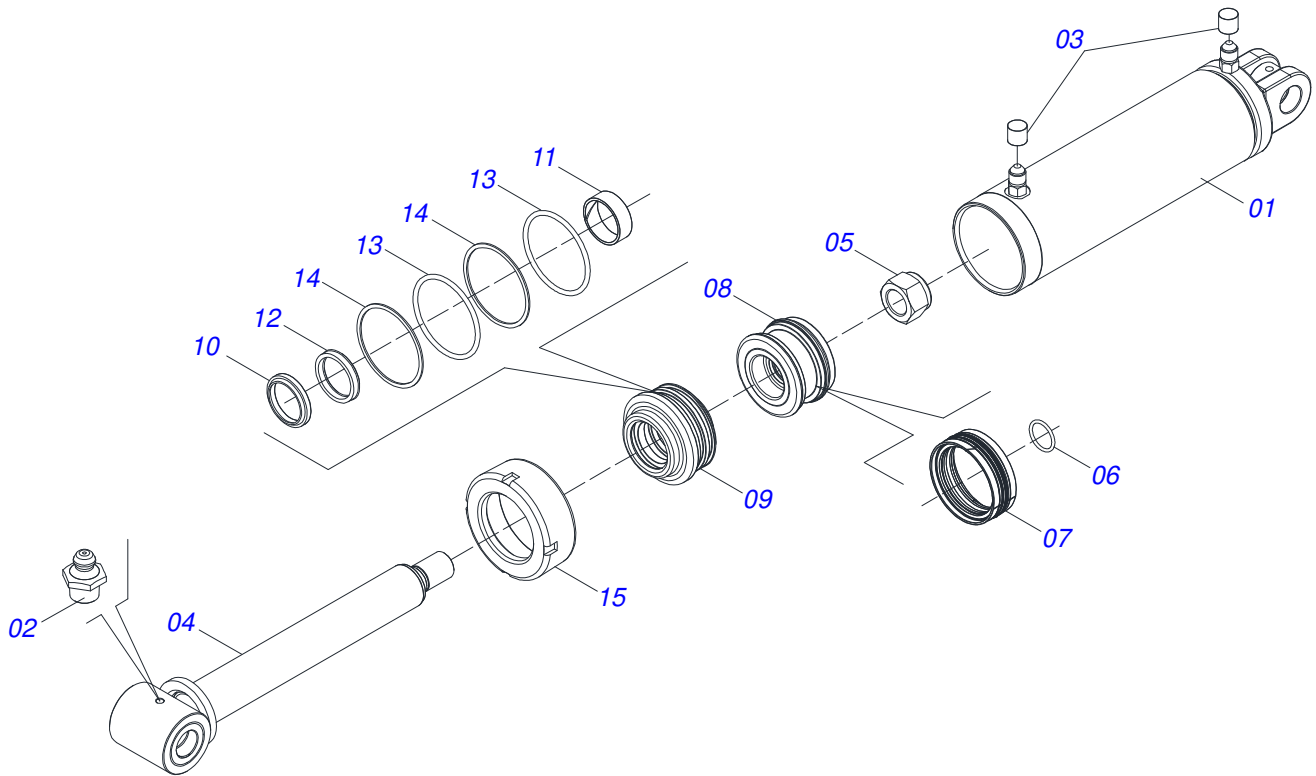

Item	Código	Descrição	Ver Pág.	QT
01	0501067256	CAMISA 101,60 X 364		01
02	0503010002	GRAXEIRA 1800		02
03	0503030385	PLUG CILINDRICO N-002		02
04	0521066345	HASTE CILINDRO 50,80 X 452		01
05	0503010817	PORCA SEXTAVADA AUTOTRAVANTE COM NYLON 1.1/4 UNF ALTA G.5 ZN		01
06	0503010345	ANEL O RING 2-218 N 3006-9B 1G04609		01
07	0503015633	VEDACAO SELEMASTER DSM PCB0NB102-NCRO		01
08	0502012842	EMBOLO 50,80 X 101,60		01
09	0581010678	SUPORTE ANEIS 50,80 X 101		01
10	0503015636	VEDACAO SCRAPER WAE302000-Z04		01
11	0503018025	ANEL GUIA W2-2250-750 (3097 AGEL)		01
12	0503018026	GAXETA 1870-2000-375 B POLYMAX		01
13	0503010338	ANEL O RING 2-342 N 3006-9B		02
14	0503011061	ANEL BACK-UP 8-342		02
15	0502012822	TAMPA MOVEL 101,60		01