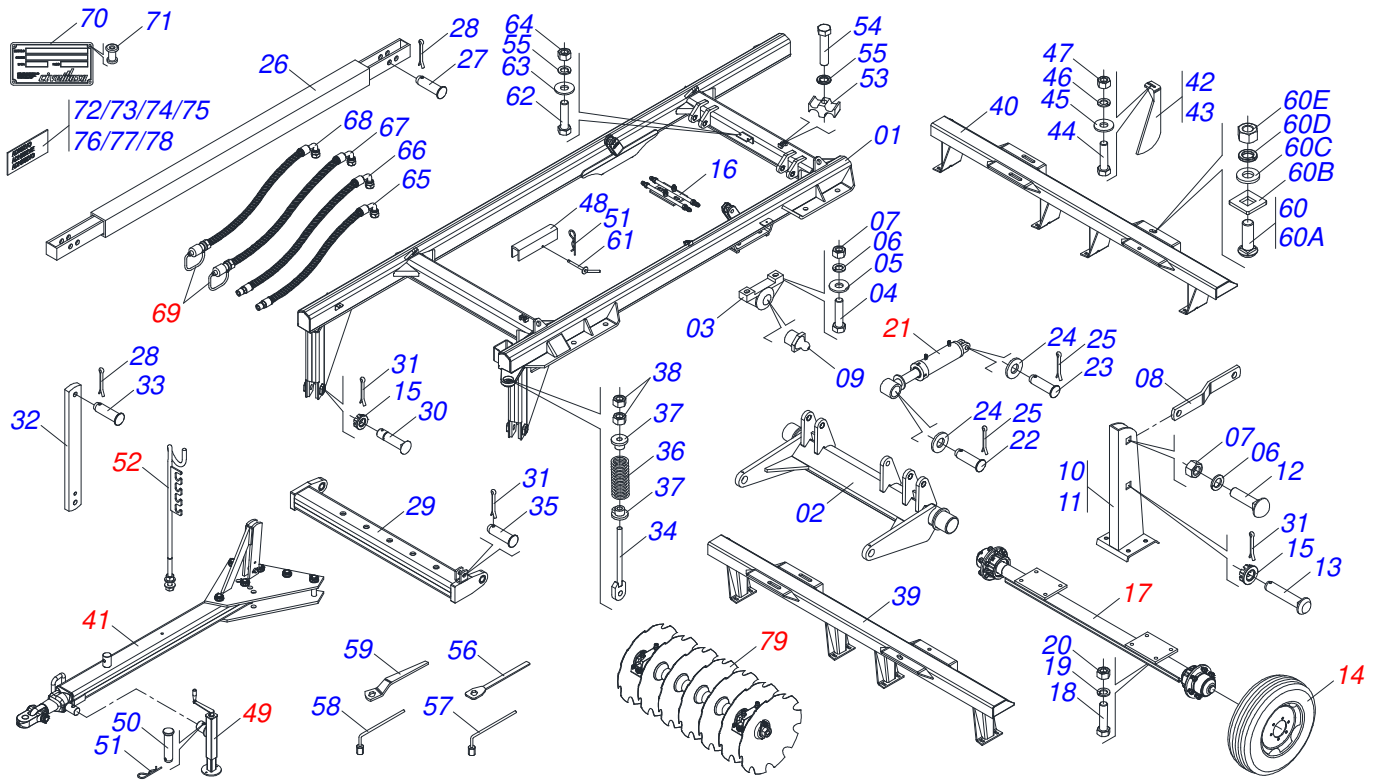

Item	Código	Descrição	Ver Pág.	18	20	24	28	30
01	0521063924	QUADRO		01	01	01	01	01
02	0501067244	RODEIRO		01	01	01	01	01
03	0502010972	MANCAL AGRICOLA ARTICULADO		02	02	02	02	02
04	0503011432	PARAFUSO 1 UNC X 4 CS G.5 ZN		06	06	06	06	06
05	0501010065	ARRUELA LISA 28 X 58 X 4,75 ZN		04	04	04	04	04
06	0503011438	ARRUELA PRESSAO 1		12	12	12	12	12
07	0501010059	PORCA SEXTAVADA 1 UNC (PESADA) G.5 ZN		08	08	08	08	08
08	0501110404	BARRA SUSTENTACAO COM LUVAS		02	02	02	02	02
09	0503010002	GRAXEIRA 1800		04	04	04	04	04
10	0501068260	TORRE SUSPENSÃO DIREITA		01	01	01	01	01
11	0501068261	TORRE SUSPENSÃO ESQUERDA		01	01	01	01	01
12	0511017974	PRENDEDOR TORRE SUSPENSÃO 1 ZN		02	02	02	02	02
13	0511018006	PRENDEDOR TORRE SUSPENSÃO R1.1/2UNCX105 ZN		02	02	02	02	02
14	0503060213	RODA COM PNEU 900 X 20 / 14 LONAS	14	02	02	02	02	02
15	0501011301	PORCA CASTELO 1.1/2 UNC 6 FPP SEXTAVADA 2.5/16 ZN		04	04	04	04	04
16	0501068706	CONEXAO DUPLA		01	01	01	01	01
17	0501047809	RODADO SEM PNEU 3 X 2160 32	15	01	01	01	01	01
18	0501010125	PARAFUSO 3/4 UNC X 2.1/2 C S G.5 ZN		08	08	08	08	08
19	0503010023	ARRUELA PRESSAO 3/4 ZN		08	08	08	08	08
20	0503010014	PORCA SEXTAVADA 3/4 UNC (PESADA) G.5 ZN		08	08	08	08	08
21	0511059181	CILINDRO HIDRAULICO 50,80 X 101,60 X 515 X 248	16	02	02	02	02	02
22	0521010547	EIXO JUNCAO 31,75 X 165 FURO 150 ZN		02	02	02	02	02
23	0511010174	EIXO JUNCAO 31,75 X 150 C A		02	02	02	02	02
24	0501017779	ARRUELA LISA 32 X 60 X 4,75		04	04	04	04	04
25	0503010523	CONTRAPINO 1/4" X 2"		06	06	06	06	06
26	0501067243	BARRA ESTABILIZADORA		01	01	01	01	01
27	0521010575	EIXO JUNCAO 25 X 90 FURO 75 ZN		02	02	02	02	02
28	0503010571	CONTRAPINO 1/4" X 1.1/2"		03	03	03	03	03
29	0501067241	BARRA ENGATE		01	01	01	01	01
30	0521012052	EIXO ARTICULAÇÃO 37,50 X 170 PQ GCRO ZN		02	02	02	02	02