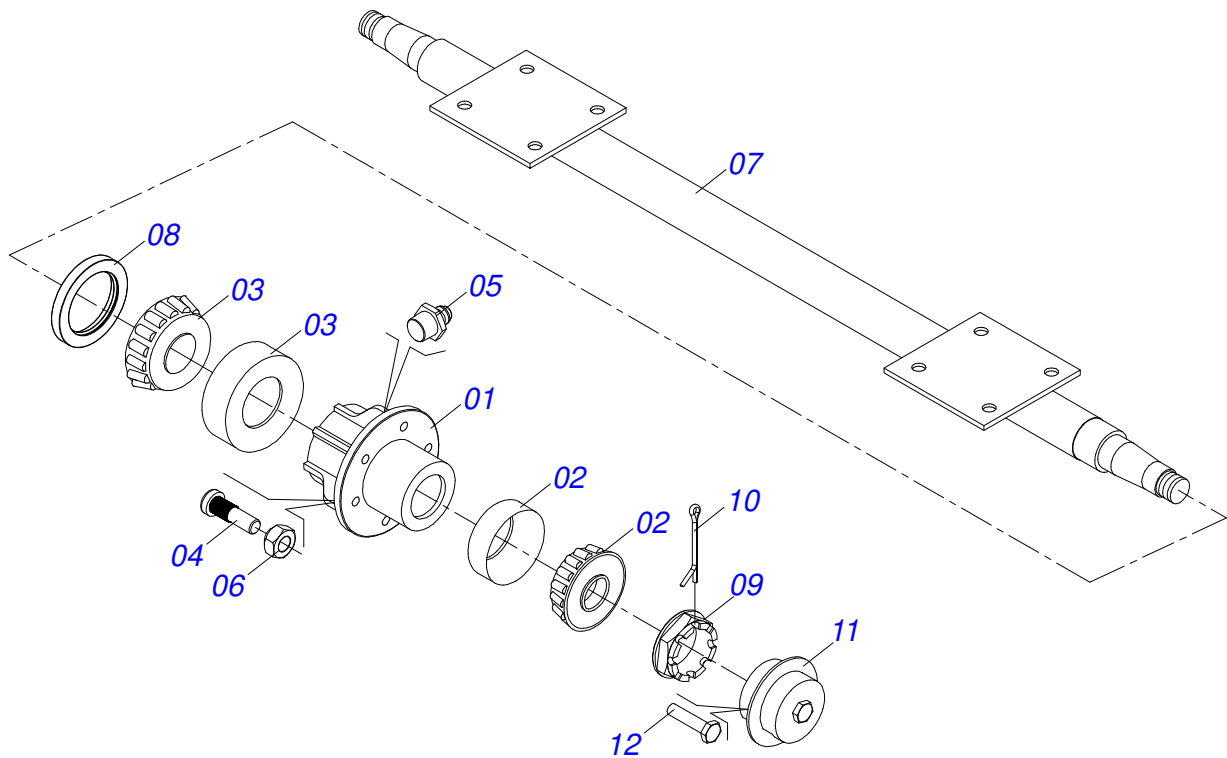

Item	Código	Descrição	Ver Pág.	QT
01	0502011389	CAIXA MM		02
02	0503010006	ROLAMENTO 32210 IMPORTADO		02
03	0503010005	ROLAMENTO 32212 IMP		02
04	0501010186	PARAFUSO RODA 5/8UNFX2.1/8CR G.5 REC ZN		12
05	0503010002	GRAXEIRA 1800		02
06	0503010064	PORCA CONICA 5/8 NF ZN		12
07	0501067004	EIXO 3" X 2160 MM ATCR 32		01
08	0503011866	RETENTOR 00573-B COM FURO		02
09	0501010888	PORCA CASTELO 1.3/4 10FPP SEX2.5/16 ZN		02
10	0503010010	CONTRAPINO 1/4" X 2.1/2"		02
11	0502020593	TAMPA PROTECAO		02
12	0503010295	PARAFUSO 5/16 UNC X 5/8 CS G.2 ZN		02