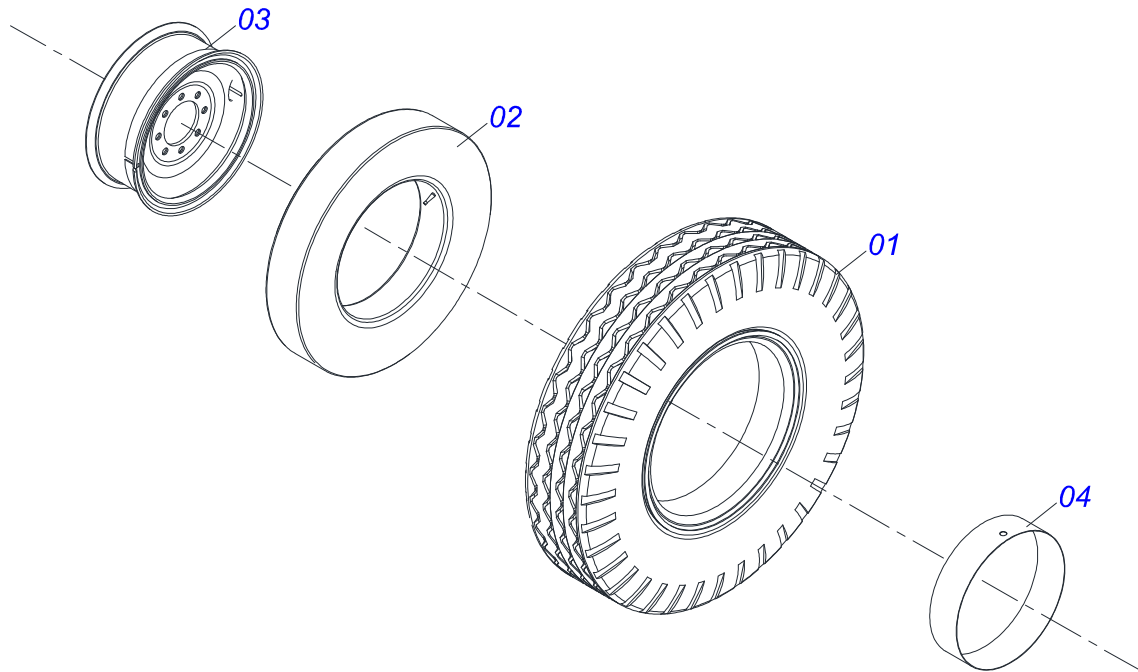

Item	Código	Descrição	Ver Pág.	QT
01	0503010494	PNEU 9.00X 20 -14LONAS OK		01
02	0503010057	CAMARA AR 900 X 20		01
03	0501068263	RODA 7.00X20X153X8F24X203		01
04	0503010470	PROTETOR 9.00 X 20		01