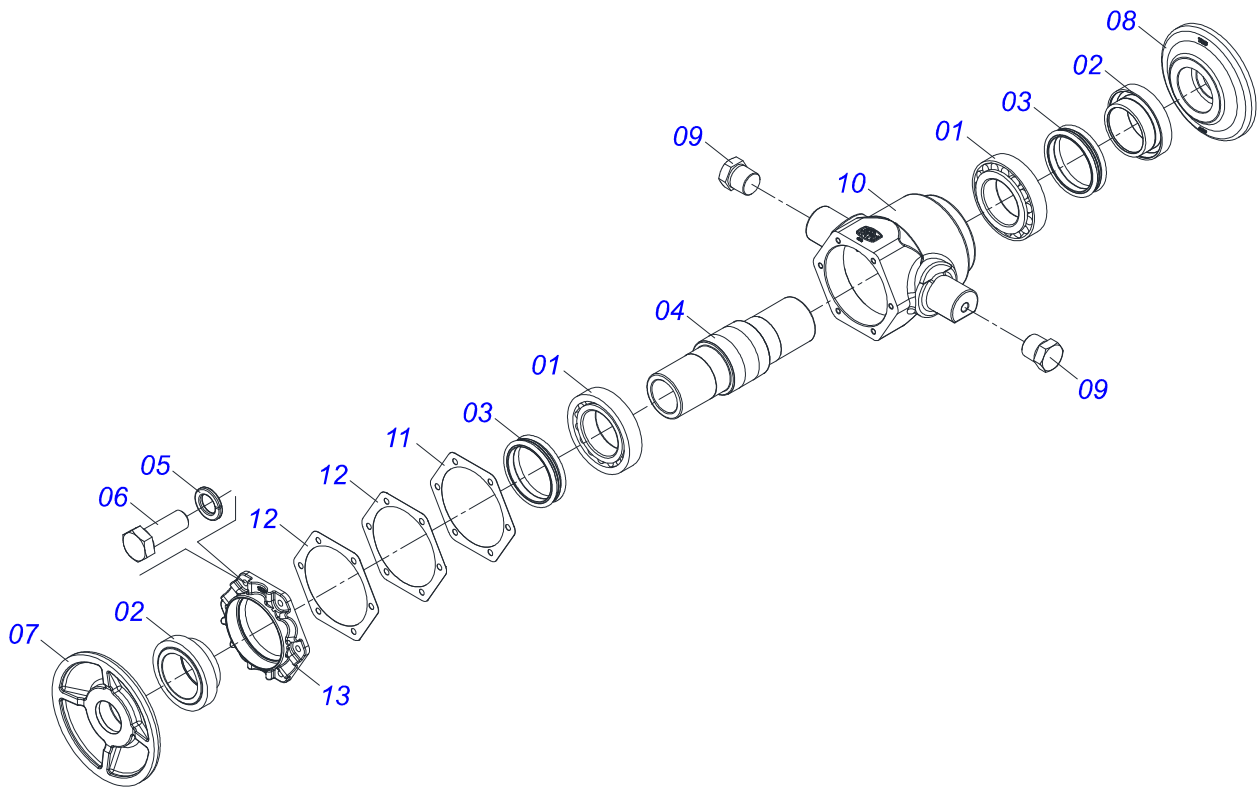

Item	Código	Descrição	Ver Pág.	QT
01	0503010117	ROLAMENTO 32216		02
02	0502040123	PORTA RETENTORA COM BUCHA		02
03	0503030028	RETENTOR LP JB-257		02
04	0502040034	EIXO MANCAL CM/DM		01
05	0503011443	ARRUELA PRESSAO 3/8		06
06	0503010751	PARAFUSO 3/8 UNC X 1.1/4 CS G.5 ZN		06
07	0502040260	ENCOSTO EXTERNO DISCO		01
08	0502040261	ENCOSTO INTERNO DISCO		01
09	0503010856	BUJAO R 3/8 BSPT		02
10	0502013012	CAIXA MANCAL AGRICOLA OSCILANTE 2.1/8		01
11	0503034044	JUNTA VEDACAO SEXTAVADA		01
12	0503034045	JUNTA VEDACAO SEXTAVADA		02
13	0502012772	TAMPA MANCAL DM OL 330/352		01