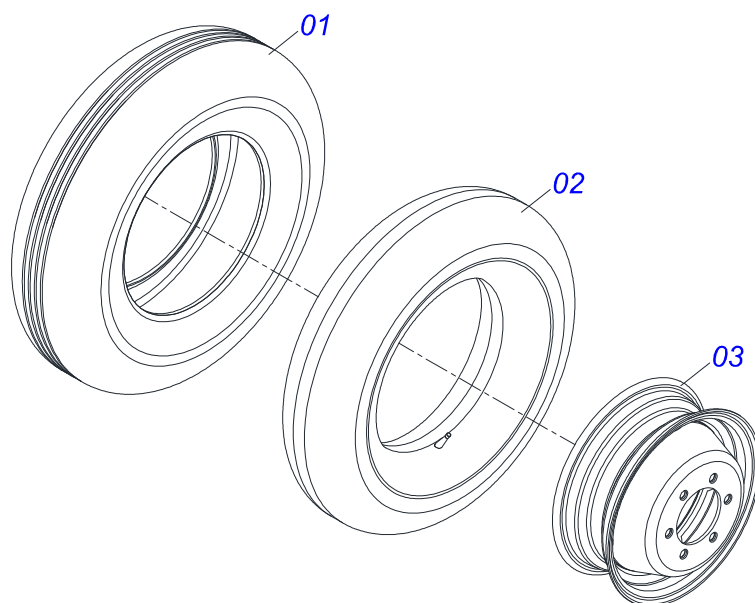

Item	Código	Descrição	Ver Pág.	QT
01	0503010120	PNEU 7.50 X 16 10 LONAS		01
02	0503010033	CAMARA AR 7.50 X 16		01
03	0501061845	RODA 5,50X16X130X6F17X173,6-D		01