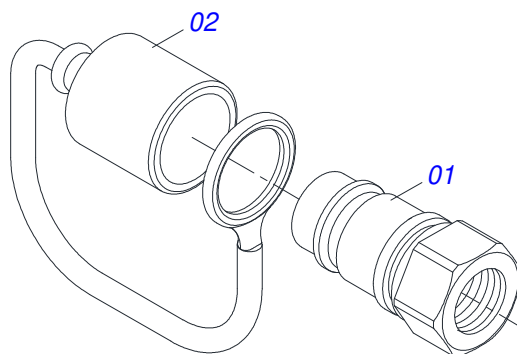

MACHO ENGATE RAPIDO 1/2 NPT

Item	Código	Descrição	Ver Pág.	QT
01	0503011627	MACHO ENGATE RAPIDO AGRICOLA 1/2 NPT		01
02	0503011882	TAMPA PLASTICA PARA ENGATE RAPIDO MACHO		01