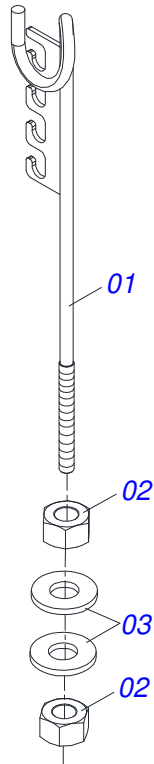

Item	Código	Descrição	Ver Pág.	QT
01	0511067334	SUPORTE MANGUEIRA		01
02	0503010014	PORCA SEXTAVADA 3/4 UNC (PESADA) G.5 ZN		02
03	0501010322	ARRUELA LISA 20,50 X 46 X 4,00 ZN		02