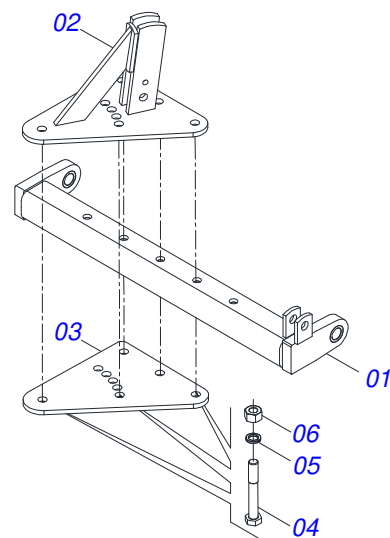

Item	Código	Descrição	Ver Pág.	QT
01	0501066223	BARRA ENGATE		01
02	0501066235	PLACA SUPERIOR COM SUPORTE		01
03	0511013000	PLACA SUPERIOR/INFERIOR		01
04	0501010334	PARAFUSO 1 UNC X 7 C S G.5 ZN		05
05	0503011438	ARRUELA PRESSAO 1		05
06	0501010059	PORCA SEXTAVADA 1 UNC (PESADA) G.5 ZN		05