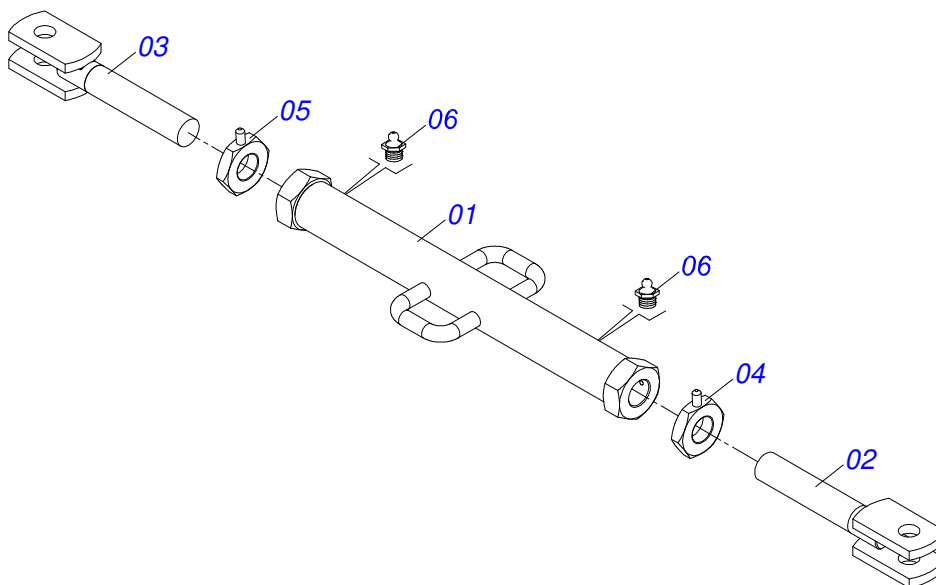

Item	Código	Descrição	Ver Pág.	QT
01	0511064657	EXTENSOR JUNCAO		01
02	0501069333	FUSO EXTENSOR ESQUERDO		01
03	0501069334	FUSO EXTENSOR DIREITO		01
04	0501069331	CONTRAPORCA 2.1/8 ESQ C/MANIP GCRO		01
05	0501069330	CONTRAPORCA R 2.1/8 DIR C/MANIP GCRO 2240		01
06	0503010002	GRAXEIRA 1800		02