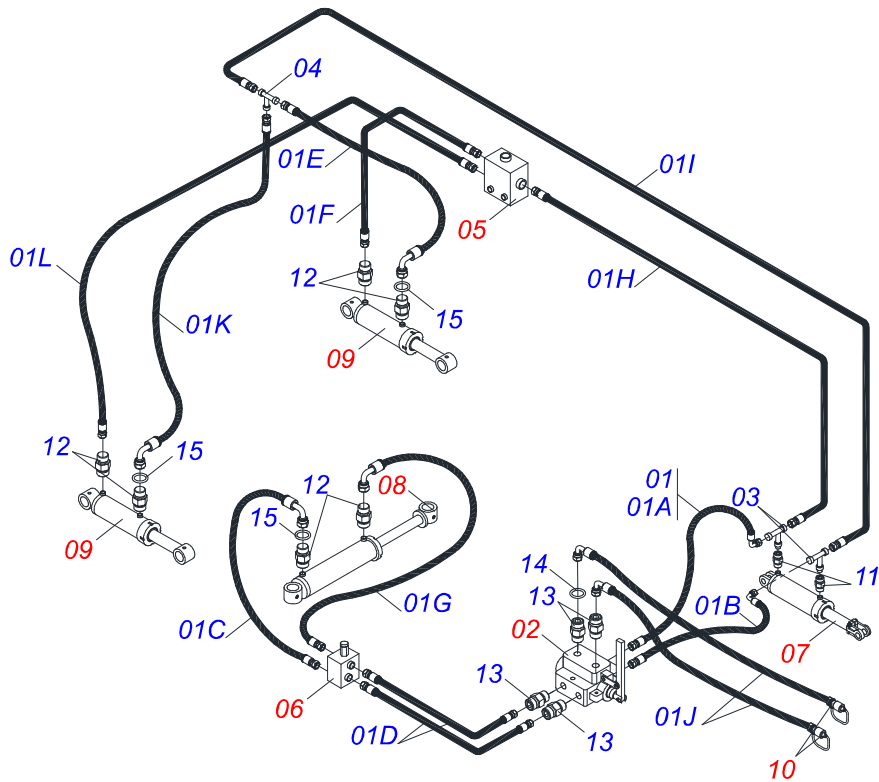

Item	Código	Descrição	Ver Pág.	QT
01	0501055906	JOGO MANGUEIRAS OFS		01
01A	0501080971	MANGUEIRA 1/2 X 850 TR-TC TERM OFS		01
01B	0501080984	MANGUEIRA 1/2 X 1000 TR-TC TERM OFS		01
01C	0501080985	MANGUEIRA 1/2 X 1200 TR-TC TERM OFS		01
01D	0501080911	MANGUEIRA 1/2 X 1300 TR-TR TERM OFS		02
01E	0501080986	MANGUEIRA 1/2 X 1400 TR-TC TERM OFS		01
01F	0501080987	MANGUEIRA 1/2 X 1500 TR-TR TERM OFS		01
01G	0501080988	MANGUEIRA 1/2 X 1950 TR-TC TERM OFS		01
01H	0501080989	MANGUEIRA 1/2 X 4000 TR-TR TERM OFS		01
01I	0501080990	MANGUEIRA 1/2 X 4700 TR-TR TERM OFS		01
01J	0501080991	MANGUEIRA 1/2 X 4800 TC-TM TERM OFS		02
01K	0501080992	MANGUEIRA 1/2 X 5000 TR-TC TERM OFS		01
01L	0501080993	MANGUEIRA 1/2 X 5200 TR-TR TERM OFS		01
02	0511043139	VALVULA SEGURANCA COMPLETA	12	01
03	0503013272	ADAPTADOR MACHO T 1/2 OFS PORCA GIRATORIA CENTRAL		02
04	0503013273	ADAPTADOR MACHO T 1/2 OFS		01
05	0501055695	VALVULA DIVISORA FLUXO COMPLETO (OFS)	13	01
06	0501055696	VALVULA DESCARGA COMPLETA (OFS)	14	01
07	0511058419	CILINDRO HIDRAULICO 50,80 X 101,60 X 514 X 206	5	01
08	0511050114	CILINDRO HIDRAULICO 63,50 X 150 X 965 X 625	8	01
09	0511050113	CILINDRO HIDRAULICO 53,98 X 127 X 654 X 346	9	02
10	0501053834	MACHO ENGATE RAPIDO 1/2 NPT	15	02
11	0503032031	NIPLE 3/4UNF X13/16UN OFS X40 COM REDUCAO		02
12	0503030923	NIPLE 3/4 UNF X 13/16UN OFS X 40		06
13	0503032098	NIPLE R 3/4 NPT X R13/16UN OFS X 46		06
14	0503010190	ANEL O RING 2-114 N 3006-9B		14
15	0503011030	ANEL O RING 2-014 N 3006-9B		28