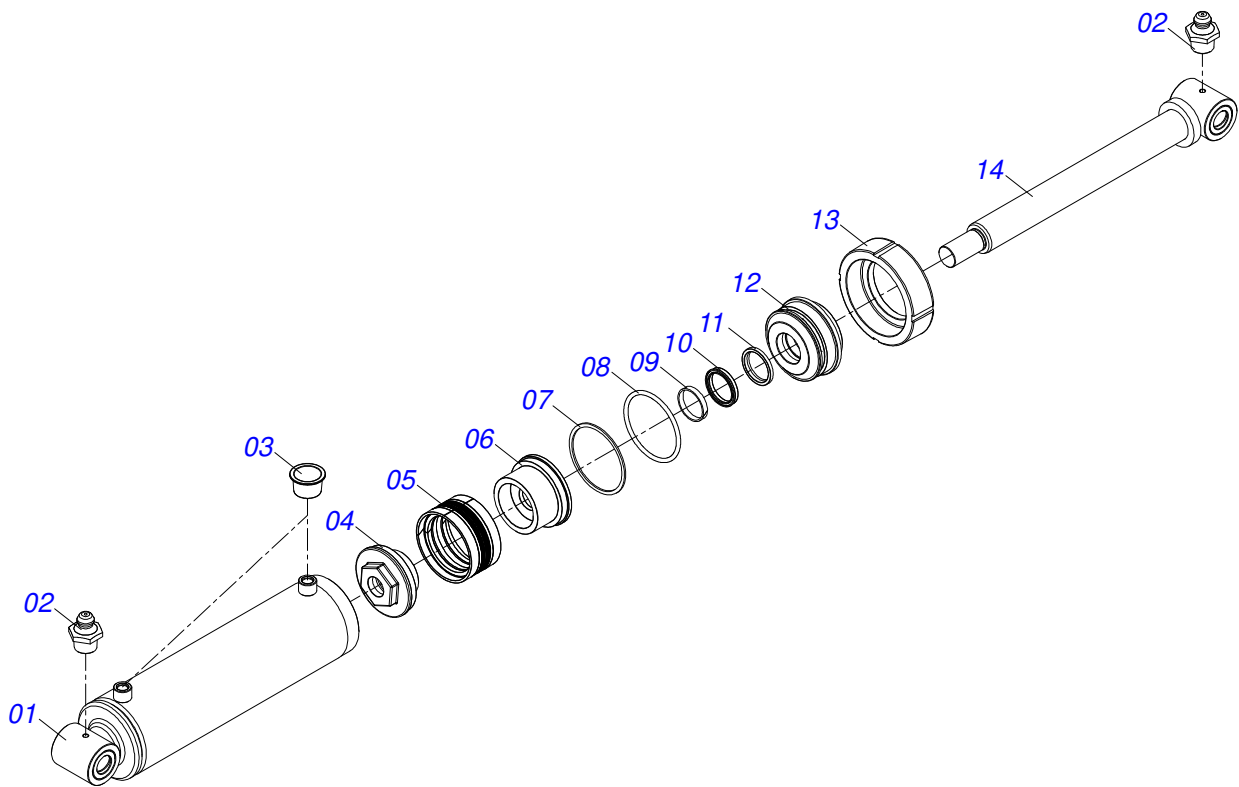

Item	Código	Descrição	Ver Pág.	QT
01	0521061746	CAMISA CILINDRO 127 X 497		01
02	0503010002	GRAXEIRA 1800		02
03	0503030384	PLUG CON N-001		02
04	0502012645	CORPO EMBOLO 127 R.1.1/2 UNF		01
05	0503015643	VEDACAO SELEMASTER DSM PCUB000013 PCK 001270-N8CO		01
06	0561016583	CORPO EMBOLO 53,98 X 127 HASTE		01
07	0503011062	ANEL BACK-UP 8-425		01
08	0503010351	ANEL O RING 2-425 N 3006-9B		01
09	0503015641	ANEL SLYDRING GR6900530-HM061		00
10	0503015642	VEDACAO U-CUP RUUB000970		01
11	0503015715	VEDACAO SCRAPER WAE302125-Z201		01
12	0502012646	SUPORTE ANEIS 53,98 X 127		01
13	0502010382	TAMPA MOVEL 127		01
14	0521061684	EXTENSOR 56,98 X 590,50		01