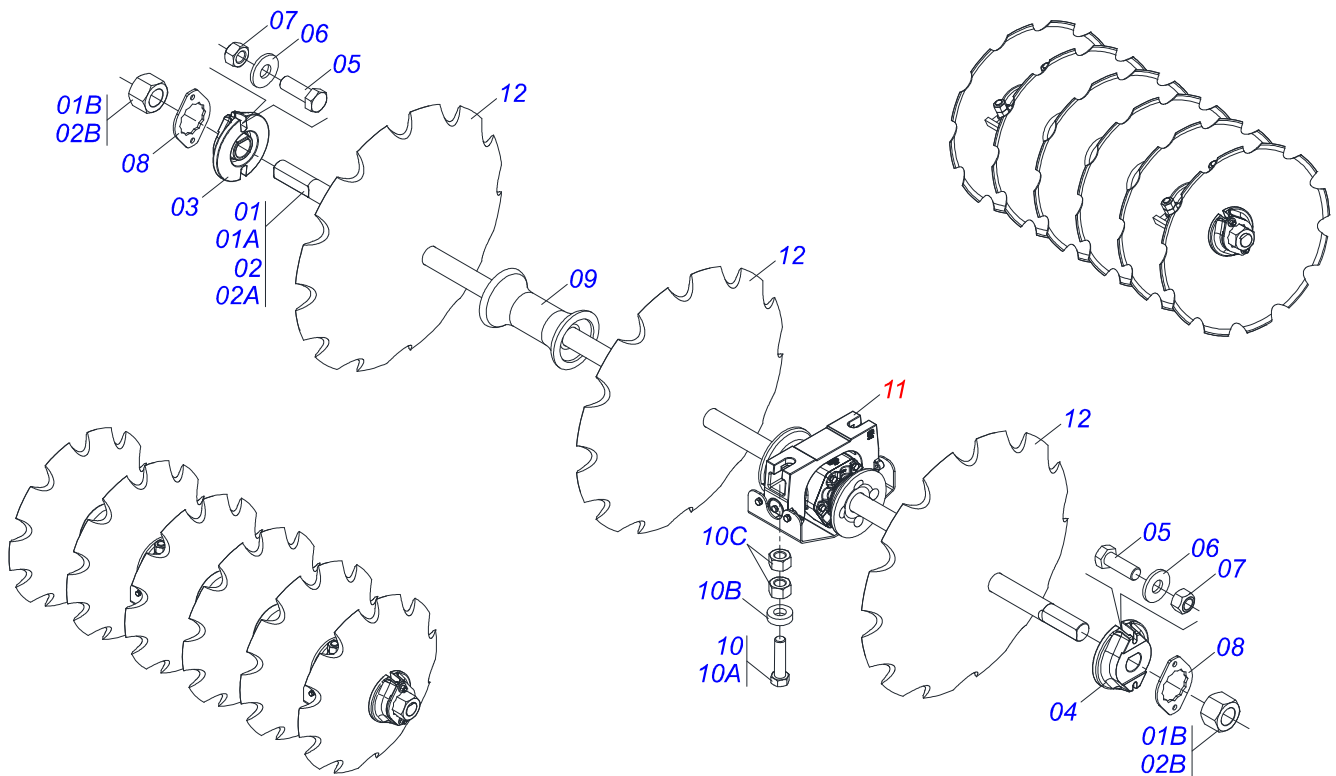

Item	Código	Descrição	Ver Pág.	QT
01	0511042421	EIXO 2.1/2 X 2315 COM PORCAS		03
01A	0541011893	EIXO 2.1/2 X 2315		03
01B	0502040064	PORCA 2.1/2" UNC 7FPP X 70 SEXTAVADO 99		06
02	0511042422	EIXO 2.1/2 X 2670 COM PORCAS		03
02A	0541011894	EIXO 2.1/2 X 2655		03
02B	0502040064	PORCA 2.1/2" UNC 7FPP X 70 SEXTAVADO 99		06
03	0502010592	TRAVA EIXO INTERNO 2.1/2"		06
04	0502010593	TRAVA EIXO EXTERNO 2.1/2"		06
05	0503010232	PARAFUSO 5/8 UNC X 1.3/4 C S G.5 ZN		24
06	0501012140	ARRUELA LISA 16,50 X 40 X 4,00 ZN		24
07	0503012412	PORCA SEXTAVADA AUTOTRAVANTE 5/8" UNC G.5 ZN		32
08	0541010368	TRAVA PORCA ZN		16
09	0502011425	SEPARADOR 330 X 2.1/2		21
10	0531040741	PARAFUSO 1.1/4 UNC X 5 C S COMPLETO		32
10A	0503011347	PARAFUSO 1.1/4 UNC X 5 C S 8.8 ZN		01
10B	0571010448	LUVA 32,50 X 75 X 16		01
10C	0501010087	PORCA 1.1/4" UNC SEXTAVADA 2 ZN		02
11	0531041672	MANCAL AGRICOLA DMO 330 X 2.1/2 COM SUPORTE COM PROTECAO NAC	17	16
12	0602046001	DR 34 X 9 C120AF04FR2.9/16 12REC		45