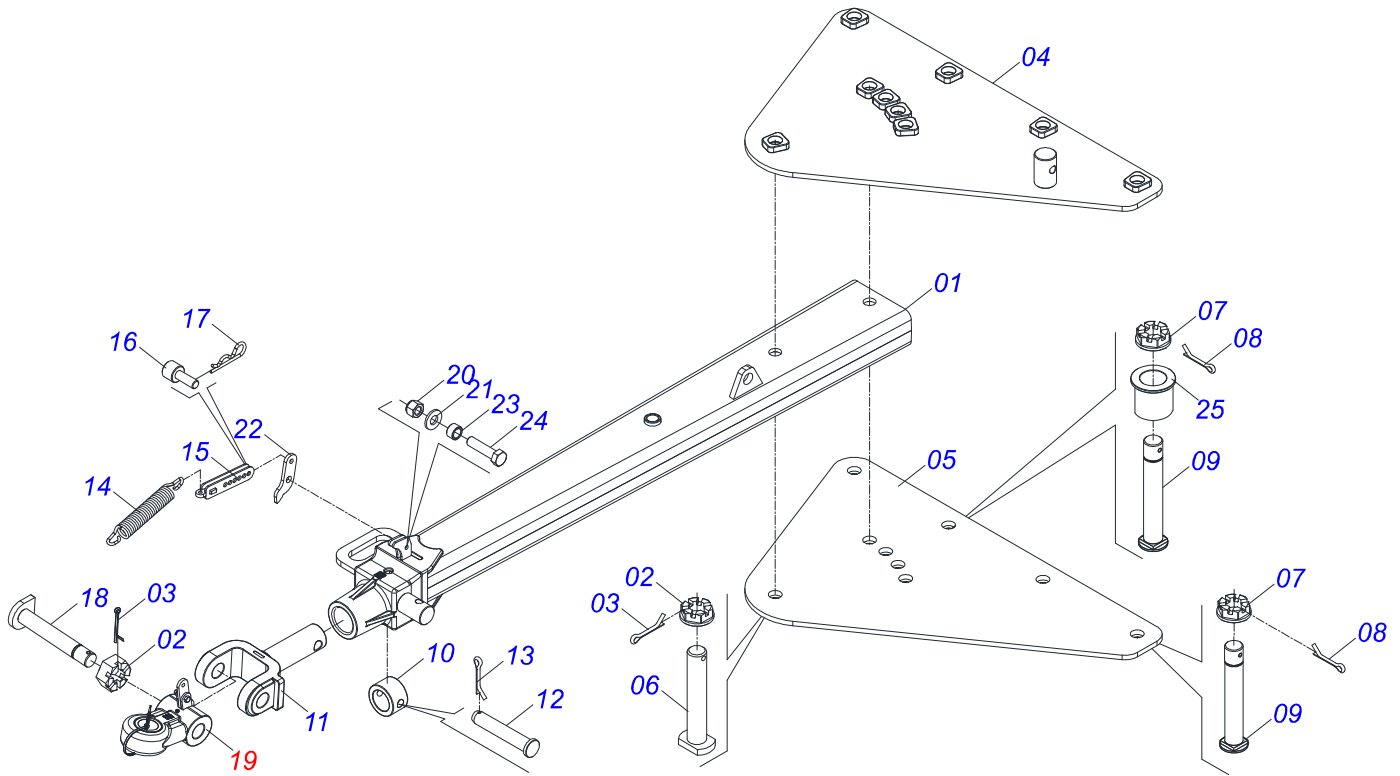

Item	Código	Descrição	Ver Pág.	QT
01	0521068249	BARRA TRACAO (EIXO 2)		01
02	0502040558	PORCA CASTELO 2 UNS 10FPP SEXTAVADO 99 SA		02
03	0503010074	CONTRAPINO 3/8" X 4"		02
04	0521068246	PLACA SUPERIOR (EIXO 2)		01
05	0521068247	PLACA INFERIOR (EIXO 2) GAPCR-HD		01
06	0521068248	EIXO JUNCAO COM TRAVA (50,80 X 273)		01
07	0501811301	PORCA CASTELO 1.1/2UNC 6FPP S2.5/16 SA		05
08	0503010010	CONTRAPINO 1/4" X 2.1/2"		05
09	0521811880	EIXO JUNCAO 37,50 X 230 X PQ R.1./2		05
10	0502040263	ANEL TRAVA ENGATE 32M 106		01
11	1902040897	U ENGATE TRATOR 3		01
12	0561017306	EIXO JUNCAO 31,50 X 130		01
13	0503010523	CONTRAPINO 1/4" X 2"		01
14	0503031741	MOLA TRACAO 45,0 X 290 X 7,0 CLASSE C		01
15	0531061607	REGULADOR MOLA		01
16	0591014558	EIXO FIXACAO REGULADOR MOLA		01
17	0503030285	CUPILHA 4 X 60		01
18	0531061122	EIXO ARTICULADOR 2 UNS 10FPP X 241,50		01
19	0531040171	ENGATE COMPLETO	3	01
20	0503010589	PORCA SEXTAVADA AUTOTRAVANTE COM NYLON 1/2 UNC ALTA G.5 ZN		01
21	0501010937	ARRUELA LISA 13,50 X 28 X 3,00 ZN		01
22	0591014554	ORELHA TRASEIRA FIXACAO MOLA		01
23	0591014552	LUVA 19 X 13,50 X 11		01
24	0503010740	PARAFUSO 1/2 UNC X 2 CS G.5 ZN		01
25	0591013086	LUVA 52,8 X 78 X 76 (PINO 2)		01