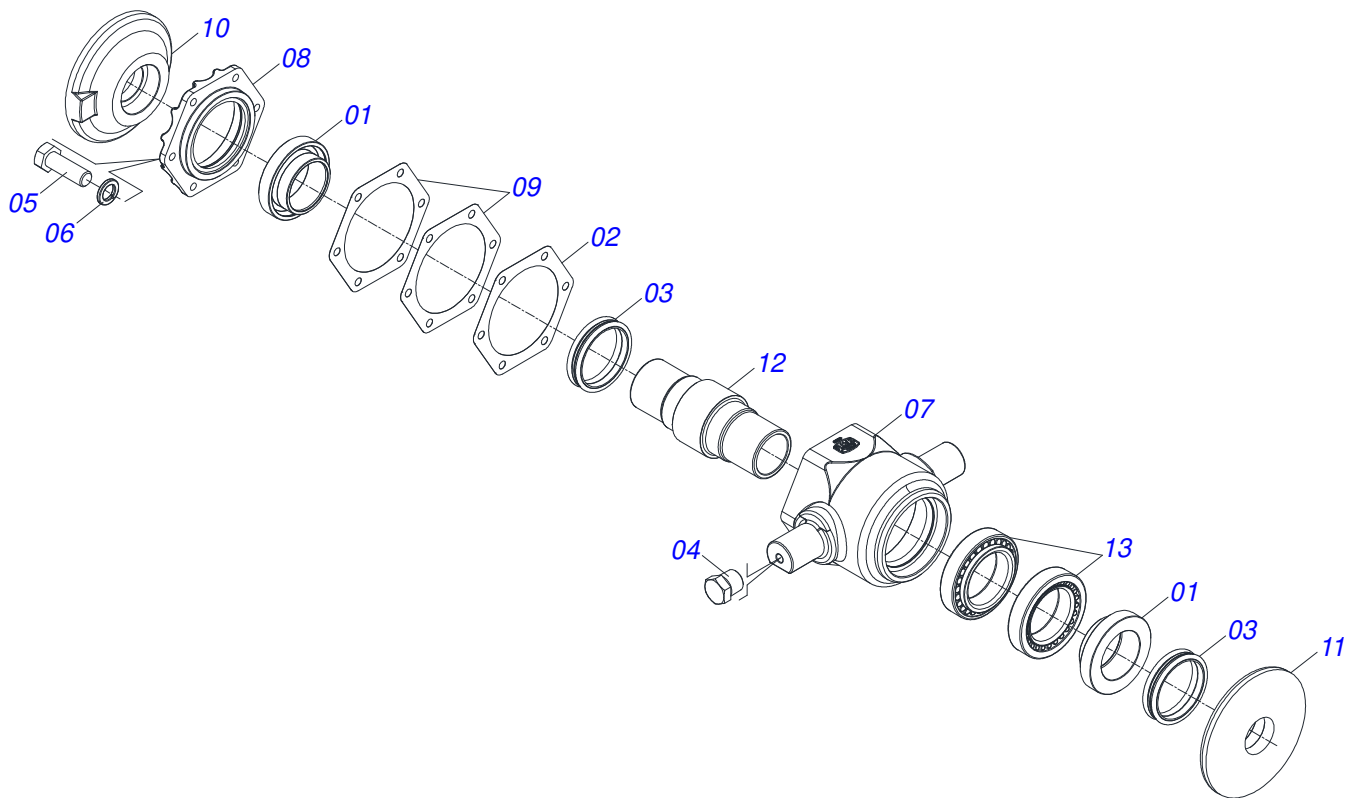

Item	Código	Descrição	Ver Pág.	QT
01	0502040119	PORTA RETENTOR COM BUCHA	02	
02	0503035599	JUNTA VEDACAO 205 X 160,5 X 0,20	01	
03	0503030029	RETENTOR LP JB-259	02	
04	0503010856	BUJAO R 3/8 BSPT	02	
05	0503010920	PARAFUSO 1/2 UNC X 1.1/2 C S G.5	06	
06	0503011440	ARRUELA PRESSAO 1/2 SA	06	
07	0502013021	CAIXA MANCAL AGRICOLA DMO 330	01	
08	0502013005	TAMPA CAIXA MANCAL	01	
09	0503035600	JUNTA VEDACAO 205 X 160,5 X 0,40	02	
10	0502012239	ENCOSTO EXTERNO DISCO MANCAL 330X2.1/2	01	
11	0502012238	ENCOSTO INTERNO DISCO MANCAL 330 X2.1/2	01	
12	0502040204	EIXO	01	
13	0503010482	ROLAMENTO 594A/592A TK	02	
14	3402301275	OLEO TATU 140 EP		0.65 Lts