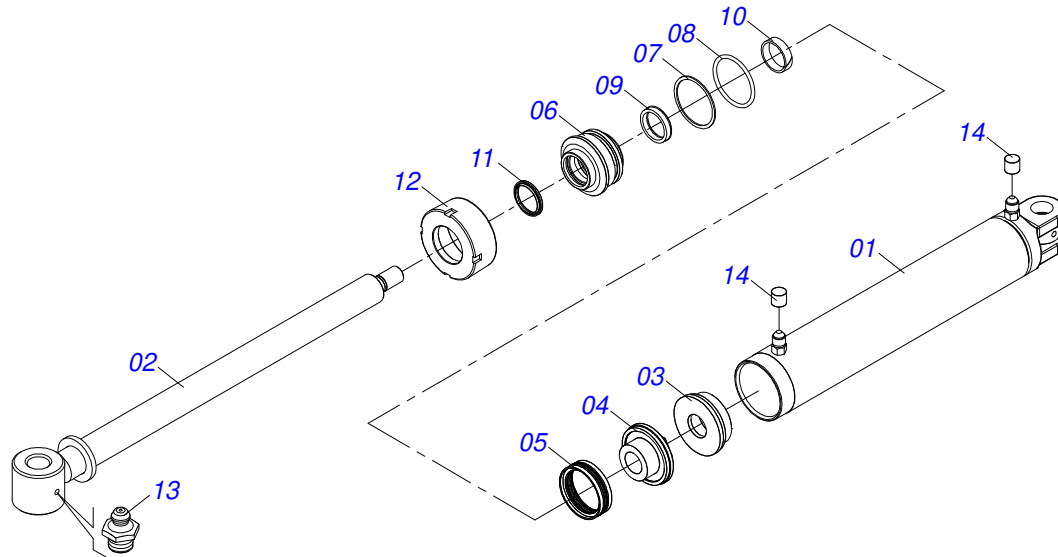

Item	Código	Descrição	Ver Pág.	QT
01	0511065049	CAMISA 150 X 785		01
02	0511065050	EXTENSOR 63,50 X 857		01
03	0561016818	CORPO EMBOLO 63,50 X 150 HASTE		01
04	0502012658	CORPO EMBOLO 150 X R.2.1/4		01
05	0503015912	VEDAÇÃO SELEMASTER DAS PCB1A1500-NCRO		01
06	0502012375	GUIA HASTE CILINDRO HIDRAULICO 63,50 X 127		01
07	0503010704	ANEL O RING 2-357 N 3006-9B		01
08	0503010971	ANEL G.I.2.1/2X3X1/2 W2-2750-500 PK		01
09	0503014960	GAXETA RUE302500-Z04 BUZAK		01
10	0503012497	ANEL TEFLON CH 61000 1G06109		01
11	0503010287	ANEL RASPADOR D-2500		01
12	0541010615	TAMPA MOVEL 150		01
13	0503010002	GRAXEIRA 1800		02
14	0503030384	PLUG CON N-001		02