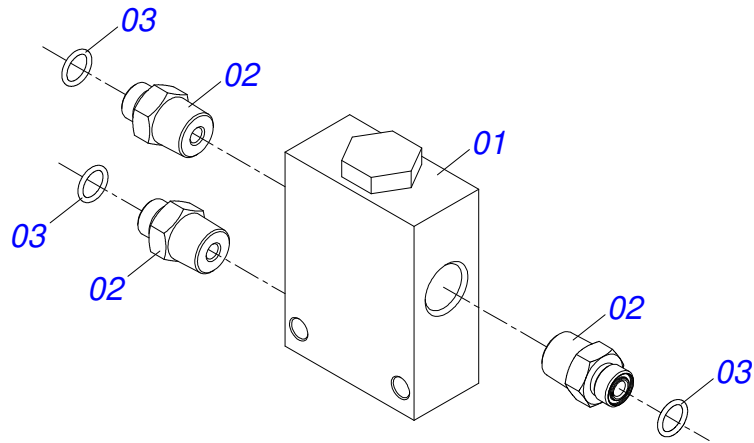

Item	Código	Descrição	Ver Pág.	QT
01	0503012481	VALVULA DIVISORA FLUXO 50-50 HFB030731		01
02	0503030923	NIPLE 3/4 UNF X 13/16UN OFS X 40		03
03	0503010190	ANEL O RING 2-114 N 3006-9B		03