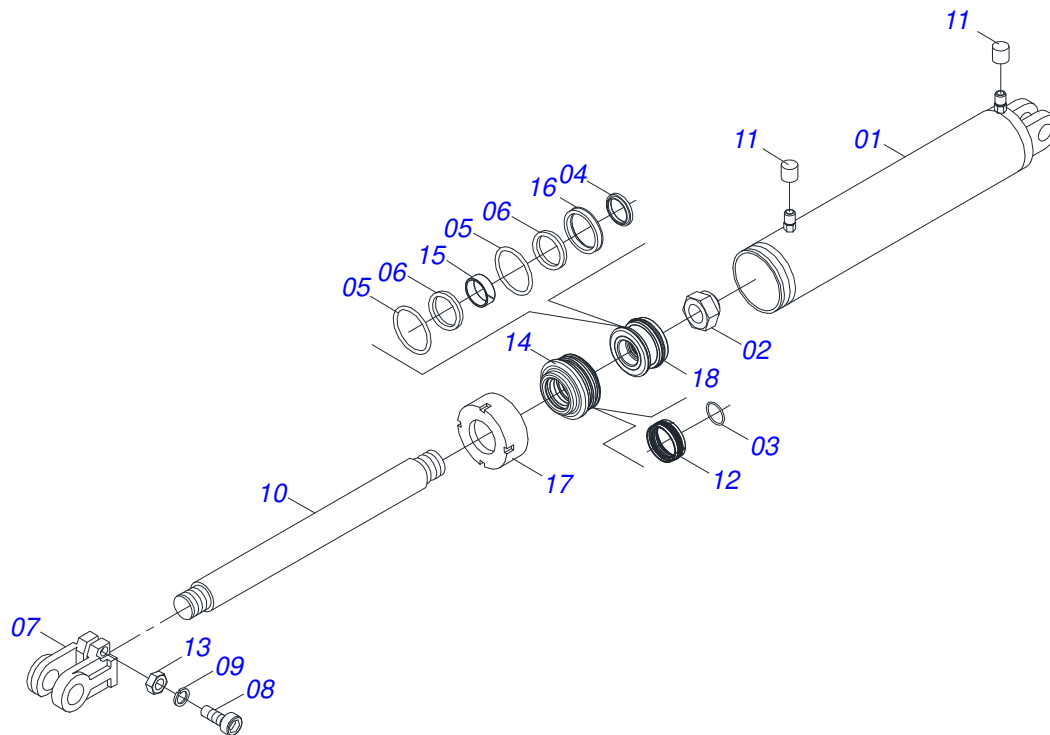

Item	Código	Descrição	Ver Pág.	QT
01	0511061336	CAMISA 101,6 X 398		01
02	0503010817	PORCA SEXTAVADA AUTOTRAVANTE COM NYLON 1.1/4 UNF ALTA G.5 ZN		01
03	0503010345	ANEL O RING 2-218 N 3006-9B 1G04609		01
04	0503015636	VEDACAO SCRAPER WAE302000-Z04		01
05	0503010338	ANEL O RING 2-342 N 3006-9B		02
06	0503011061	ANEL BACK-UP 8-342		02
07	0502040747	GARFO 32,54		01
08	0503011094	PARAFUSO 3/8 UNC X 2 C C S I 12.9		01
09	0503011443	ARRUELA PRESSAO 3/8		01
10	0521010422	EXTENSOR CIL HIDR 50,80 X 390		01
11	0503030384	PLUG CON N-001		02
12	0503015633	VEDACAO SELEMASTER DSM PCB0NB102-NCRO		01
13	0503010026	PORCA SEXTAVADA 3/8 UNC G.5 ZN		01
14	0581010678	SUPORTE ANEIS 50,80 X 101		01
15	0503018025	ANEL GUIA W2-2250-750 (3097 AGEL)		01
16	0503018026	GAXETA 1870-2000-375 B POLYMAX		01
17	0502012822	TAMPA MOVEL 101,60		01
18	0502012842	EMBOLO 50,80 X 101,60		01
19	0511032511R	JOGO REPARO COMPLETO CILINDRO 50,8X101,6		01