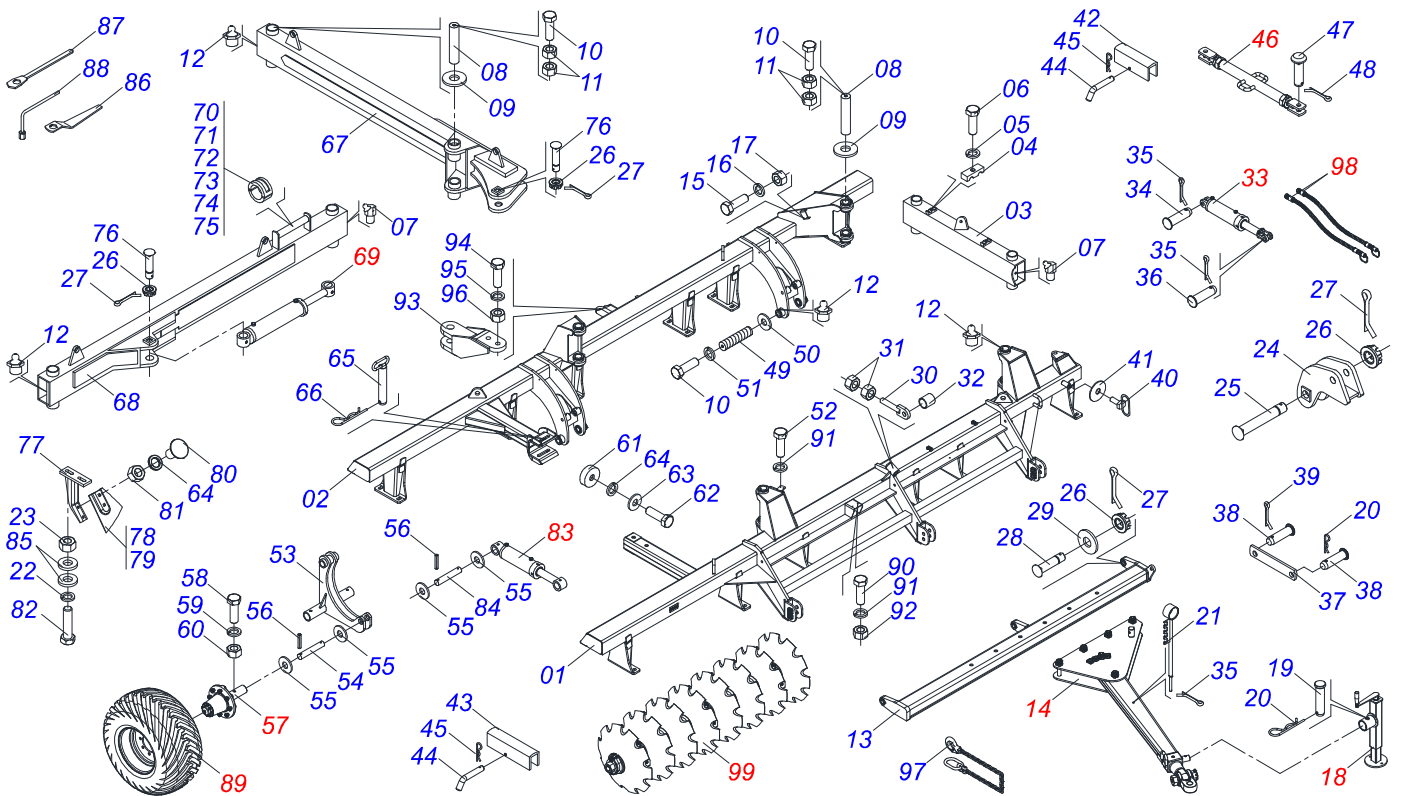

GRADES

GCLH-P 340

Código: 0501093656
Série: S-0923
Revisão: 00
Data da Revisão: DEZEMBRO/2023

CATÁLOGO DE PEÇAS

CIVEMASA

A solid orange horizontal bar at the top left of the page.

PRODUTOS

Código	Descrição
0120460053	GCLH-P 340 45 X 34 X 9 DR DMO E 2.1/2 C/PN S-0923

INDICE

0909097024	CHASSI COMPLETO	1
0521041823	BARRA TRACAO COMPLETA COM ENGATE 3"	2
0531040171	ENGATE COMPLETO	3
0511048088	MACACO COMPLETO	4
0511058419	CILINDRO HIDRAULICO 50,80 X 101,60 X 514 X 206	5
0501054606	EXTENSOR JUNCAO COMPLETO	6
0501051885	RODADO SEM PNEU	7
0511050114	CILINDRO HIDRAULICO 63,50 X 150 X 965 X 625	8
0511050113	CILINDRO HIDRAULICO 53,98 X 127 X 654 X 346	9
0503060102	RODA COM PNEU 400/60 - 14L DIREITA	10
0909097025	CIRCUITO HIDRAULICO	11
0511043139	VALVULA SEGURANCA COMPLETA	12
0501055695	VALVULA DIVISORA FLUXO COMPLETO (OFS)	13
0501055696	VALVULA DESCARGA COMPLETA (OFS)	14
0501053834	MACHO ENGATE RAPIDO 1/2 NPT	15
0909097026	SECAO DE DISCOS COMPLETO	16
0531041672	MANCAL AGRICOLA DMO 330 X 2.1/2 COM SUPORTE COM PROTECAO NAC	17
0531053201	MANCAL AGRICOLA DMO 330 X 2.1/2 NAC	18

Item	Código	Descrição	Ver Pág.	QT
91	0503010025	ARRUELA PRESSAO 3/8		04
92	0503010026	PORCA SEXTAVADA 3/8 UNC G.5 ZN		02
93	0511064810	ENGATE TRASEIRO		01
94	0503011346	PARAFUSO 7/8 NC X 3.1/2 C S G.5 ZN		02
95	0503010408	ARRUELA PRESSAO 7/8 ZN		02
96	0503010417	PORCA SEXTAVADO 7/8 UNC (PESADA) G.5 ZN		02
97	0503013150	CORRENTE SEGURANCA 1300 X 3/8 COM GANCHO ARGOLA		01
98	0909097025	CIRCUITO HIDRAULICO	11	01
99	0909097026	SECAO DE DISCOS COMPLETO	16	01