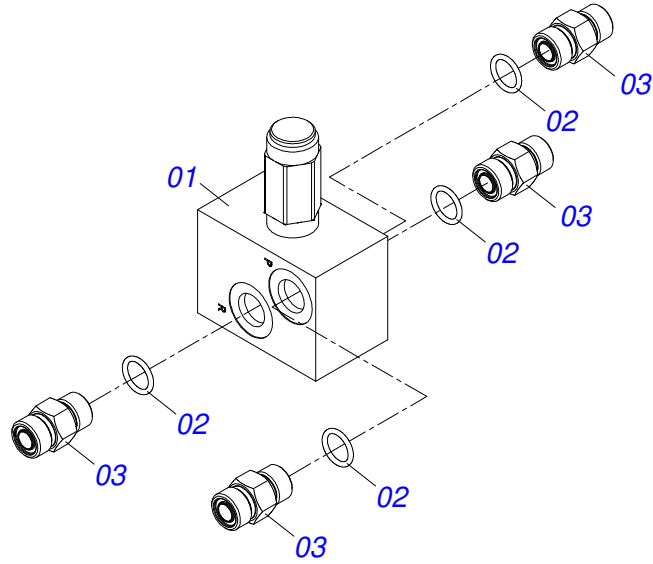

Item	Código	Descrição	Ver Pág.	QT
01	0503010919	VALVULA DESCARGA HFB060306		01
02	0503010190	ANEL O RING 2-114 N 3006-9B		04
03	0503030923	NIPLE 3/4 UNF X 13/16UN OFS X 40		04