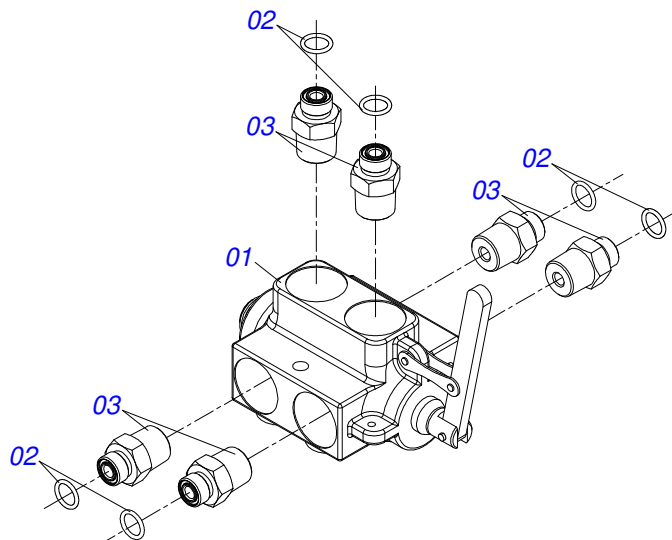

Item	Código	Descrição	Ver Pág.	QT
01	0503013319	VALVULA SEGURANCA 07255026		01
02	0503032098	NIPLE R 3/4 NPT X R13/16UN OFS X 46		06
03	0503010190	ANEL O RING 2-114 N 3006-9B		06