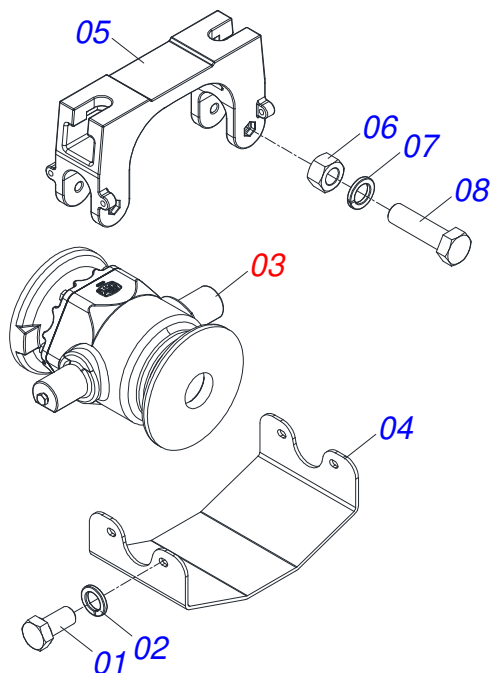

MANCAL AGRICOLA DMO 330 X 2.1/2 COM SUPORTE COM

Item	Código	Descrição	Ver Pág.	QT
01	0503010834	PARAFUSO 1/2 UNC X 1 C S G.5 ZN		04
02	0503010019	ARRUELA PRESSAO 1/2		04
03	0531053201	MANCAL AGRICOLA DMO 330 X 2.1/2 NAC	18	01
04	0591011532	CAPA MANCAL OSCILANTE 330		01
05	0502013022	SUPORTE MANCAL OSCILANTE CENTRAL 330 E 2.1/2		01
06	0503010013	PORCA SEXTAVADA 5/8 UNC G.5 ZN		02
07	0503010027	ARRUELA PRESSAO 5/8 ZN		02
08	0503010480	PARAFUSO 5/8 UNC X 4.3/4 C S G.5 ZN		02