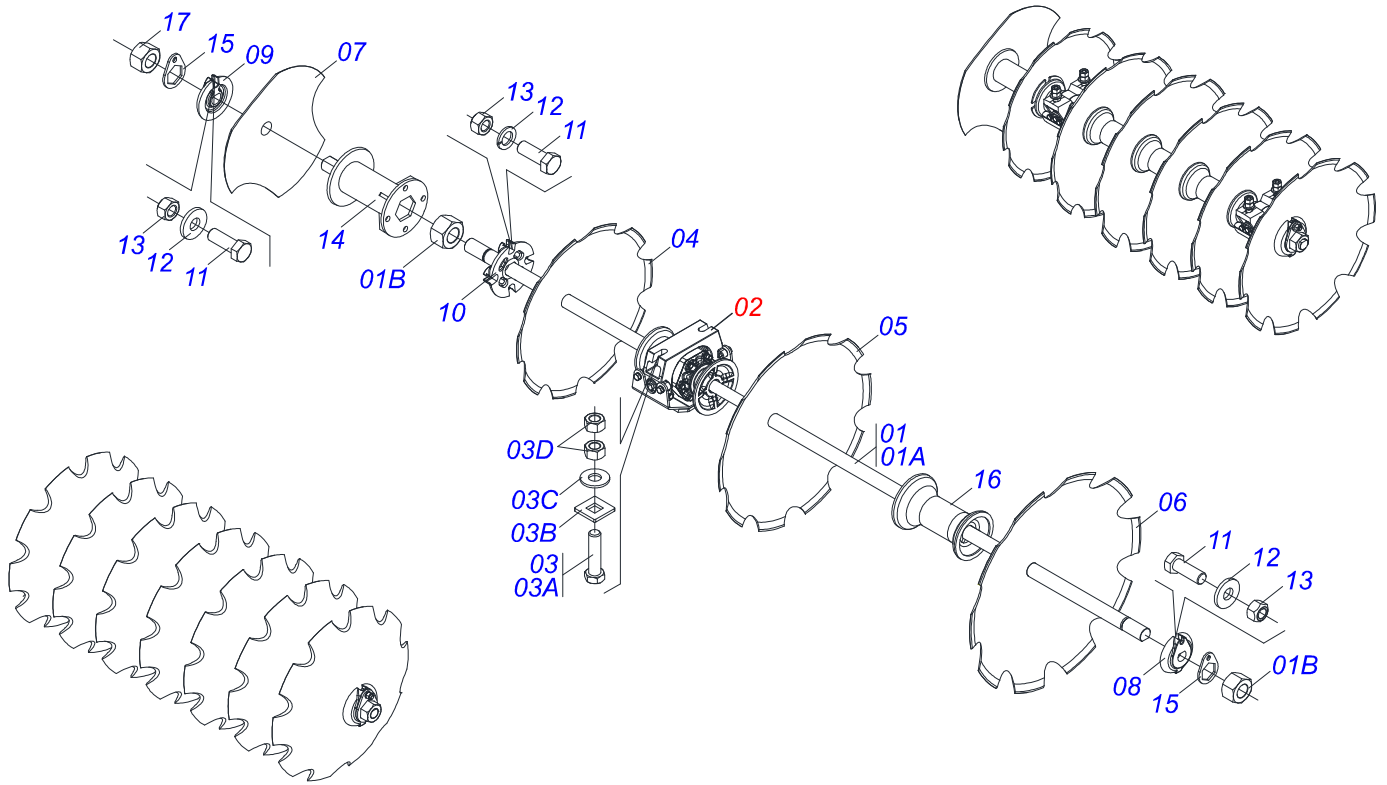

Item	Código	Descrição	Ver Pág.	QT
01	0541016566	PONTA EIXO 3.1/2 X 375		01
02	0503013314	RETENTOR 5166-GB 63,5 X 110 X 13 ARCA		01
03	0503015290	ROLAMENTO 3780/3720 NAC		01
04	0503014821	ROLAMENTO 2780/2720 NAC		01
05	0503830009	PORCA CASTELO R 1 UNS 14FPP X 22 SA		01
06	0503010018	CONTRAPINO 5/32" X 1.1/2"		01
07	0502020591	TAMPA PROTETORA		01
08	0511812492	ARRUELA LISA 28 X 46 X 6,30 SA		01
09	0503011444	ARRUELA PRESSAO 5/16		04
10	0503810358	PARAFUSO 5/16 UNC X 7/8 C S G.5 SA		04
11	0503010002	GRAXEIRA 1800		01
12	0501110738	CAIXA RODADO TRANSPORTE COM PARAFUSO		01
12A	0502012260	CAIXA RODADO TRANSPORTE		01
12B	0501010186	PARAFUSO RODA 5/8UNFX2.1/8CR G.5 REC ZN		08
12C	0503010064	PORCA CONICA 5/8 NF ZN		08

Item	Código	Descrição	Ver Pág.	QT
01	0501069483	RODA 13 X 15,5		01
02	0503012112	CAMARA 400/60 - 15,5 TR 15		01
03	0503013119	PNEU 400/60-15,5-T404-14L TRELEBORG		01

Item	Código	Descrição	Ver Pág.	QT
01	0503011627	MACHO ENGATE RAPIDO AGRICOLA 1/2 NPT		01
02	0503011882	TAMPA PLASTICA PARA ENGATE RAPIDO MACHO		01

Item	Código	Descrição	Ver Pág.	QT
01	0503010002	GRAXEIRA 1800	02	
02	0503030384	PLUG CON N-001	02	
03	0501079791	CAMISA 101,6 X 528,5 GAICR 44A52	01	
04	0521063513	EXTENSOR 50,8 X 593,5 GAICR 44A52	01	
05	0503011061	ANEL BACK-UP 8-342	01	
06	0503010338	ANEL O RING 2-342 N 3006-9B	01	
07	0503015636	VEDACAO SCRAPER WAE302000-Z04	01	
08	0503015635	VEDACAO U-CUP RUUB000020	01	
09	0503015634	ANEL SLYDRING GR2C02000-HM061	01	
10	0502012642	SUPORTE ANEIS 50,80 X 101	01	
11	0503010345	ANEL O RING 2-218 N 3006-9B 1G04609	01	
12	0503015633	VEDACAO SELEMASTER DSM PCB0NB102-NCRO	01	
13	0561016387	CORPO EMBOLO 50,80 X 101,60 PORCA	01	
14	0561016389	CORPO EMBOLO 50,80 X 101,60 HASTE	01	
15	0502010017	TAMPA MOVEL 101,6	01	
16	0503010817	PORCA SEXTAVADA AUTOTRAVANTE COM NYLON 1.1/4 UNF ALTA G.5 ZN	01	