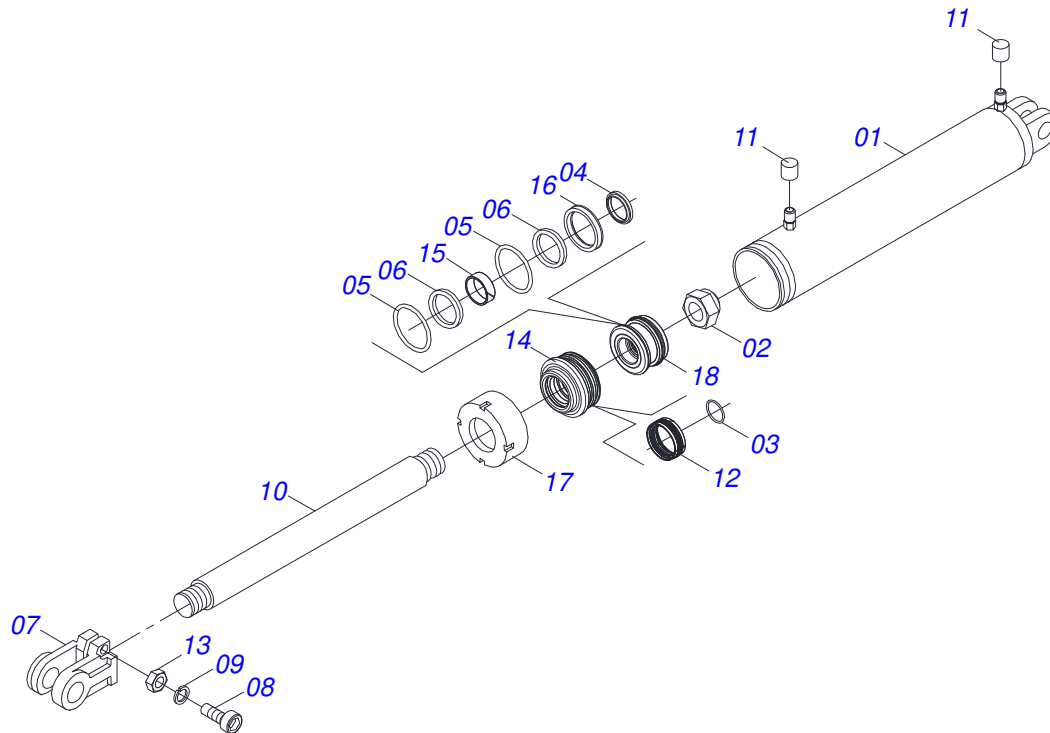

Item	Código	Descrição	Ver Pág.	QT
01	0501069323	BARRA TRACAO		01
02	1902040223	PINO ENGATE		01
03	0502040327	ANEL TRAVA ENGATE		01
04	0511014902	EIXO JUNCAO 25 X 100 CAB FRESADA ZN		01
05	0503010571	CONTRAPINO 1/4" X 1.1/2"		01
06	0502040732	U ENGATE COM FQ 1G112676 ATCR 32A44		01
07	0521012545	EIXO JUNCAO 38,00 X 183 PQ		01
08	0501011301	PORCA CASTELO 1.1/2 UNC 6 FPP SEXTAVADA 2.5/16 ZN		07
09	0503010010	CONTRAPINO 1/4" X 2.1/2"		06
10	0511016137	PLACA SUPERIOR/INFERIOR		02
11	0501016419	PARAFUSO 1.1/2 NC X 192 ZN		06

Item	Código	Descrição	Ver Pág.	QT
01	0503062227	MACACO COMPLETO (8088) ROBUSTEC		01

Item	Código	Descrição	Ver Pág.	QT
01	0501080917	MANGUEIRA 1/2 X 5500 TR-TM TERM OFS		02
02	0501081075	MANGUEIRA 1/2 X 4000 TR-TC TERM OFS		01
03	0501081096	MANGUEIRA 1/2 X 2200 TR-TC TERM OFS		01
04	0501081593	MANGUEIRA 1/2 X 4500 TR-TC TERM OFS		01
05	0501081758	MANGUEIRA 1/2 X 2000 TR-TR TERM OFS		01