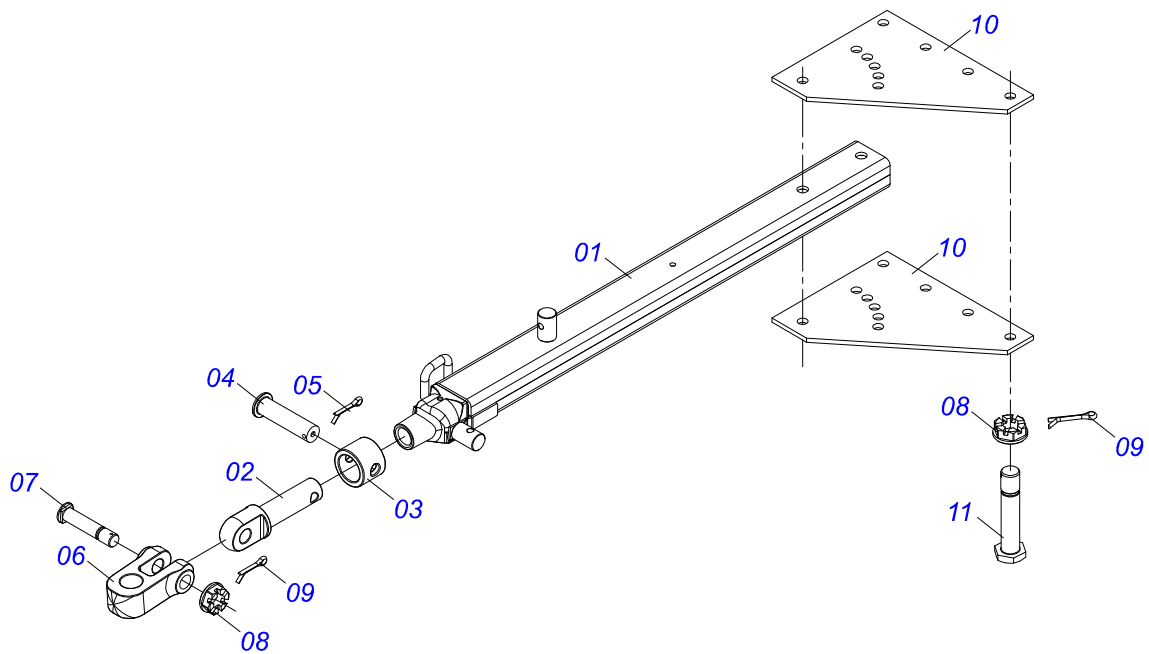

Item	Código	Descrição	Ver Pág.	QT
01	0501069323	BARRA TRACAO		01
02	1902040223	PINO ENGATE		01
03	0502040327	ANEL TRAVA ENGATE		01
04	0511014902	EIXO JUNCAO 25 X 100 CAB FRESADA ZN		01
05	0503010571	CONTRAPINO 1/4" X 1.1/2"		01
06	0502040732	U ENGATE COM FQ 1G112676 ATCR 32A44		01
07	0521012545	EIXO JUNCAO 38,00 X 183 PQ		01
08	0501011301	PORCA CASTELO 1.1/2 UNC 6 FPP SEXTAVADA 2.5/16 ZN		07
09	0503010010	CONTRAPINO 1/4" X 2.1/2"		06
10	0511016137	PLACA SUPERIOR/INFERIOR		02
11	0501016419	PARAFUSO 1.1/2 NC X 192 ZN		06