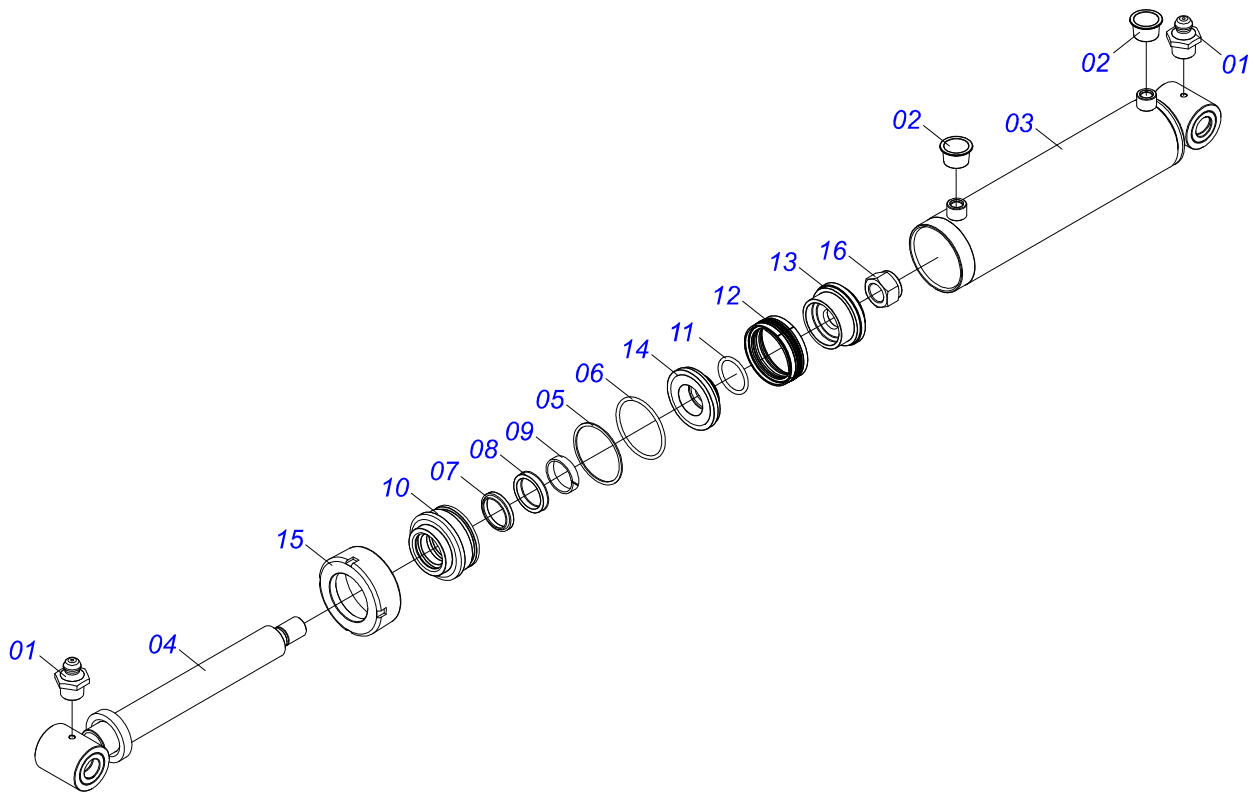

Item	Código	Descrição	Ver Pág.	QT
01	0503010002	GRAXEIRA 1800	02	
02	0503030384	PLUG CON N-001	02	
03	0501079791	CAMISA 101,6 X 528,5 GAICR 44A52	01	
04	0521063513	EXTENSOR 50,8 X 593,5 GAICR 44A52	01	
05	0503011061	ANEL BACK-UP 8-342	01	
06	0503010338	ANEL O RING 2-342 N 3006-9B	01	
07	0503015636	VEDACAO SCRAPER WAE302000-Z04	01	
08	0503015635	VEDACAO U-CUP RUUB000020	01	
09	0503015634	ANEL SLYDRING GR2C02000-HM061	01	
10	0502012642	SUPORTE ANEIS 50,80 X 101	01	
11	0503010345	ANEL O RING 2-218 N 3006-9B 1G04609	01	
12	0503015633	VEDACAO SELEMASTER DSM PCB0NB102-NCRO	01	
13	0561016387	CORPO EMBOLO 50,80 X 101,60 PORCA	01	
14	0561016389	CORPO EMBOLO 50,80 X 101,60 HASTE	01	
15	0502010017	TAMPA MOVEL 101,6	01	
16	0503010817	PORCA SEXTAVADA AUTOTRAVANTE COM NYLON 1.1/4 UNF ALTA G.5 ZN	01