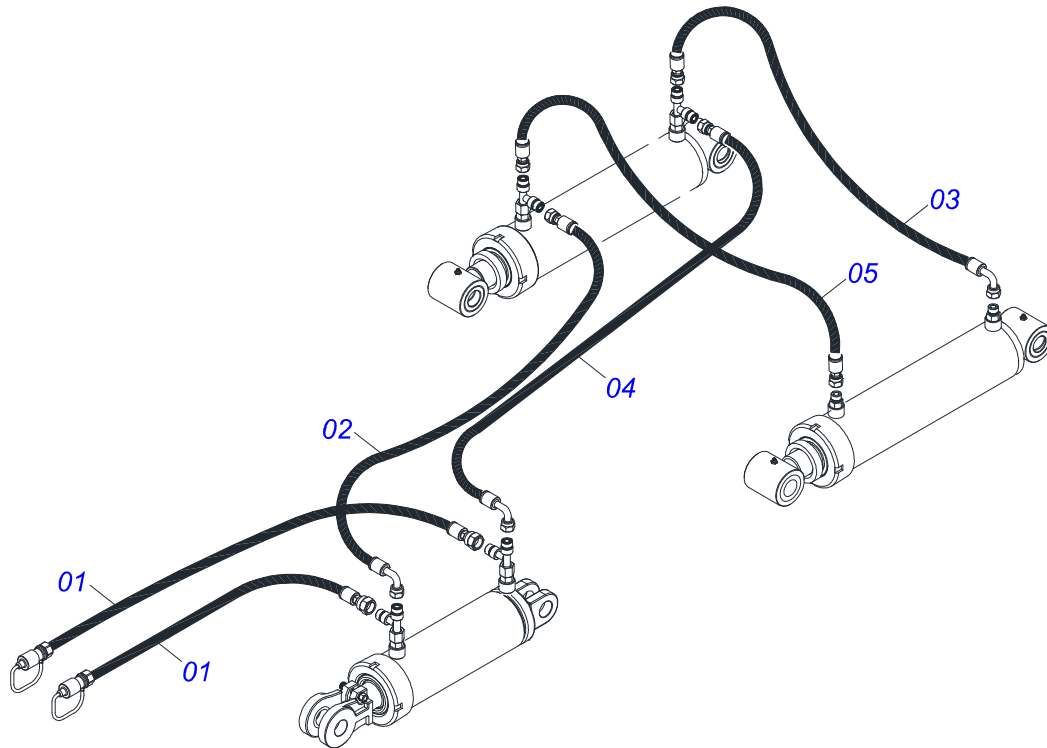

Item	Código	Descrição	Ver Pág.	QT
01	0501069323	BARRA TRACAO		01
02	1902040223	PINO ENGATE		01
03	0502040327	ANEL TRAVA ENGATE		01
04	0511014902	EIXO JUNCAO 25 X 100 CAB FRESADA ZN		01
05	0503010571	CONTRAPINO 1/4" X 1.1/2"		01
06	0502040732	U ENGATE COM FQ 1G112676 ATCR 32A44		01
07	0521012545	EIXO JUNCAO 38,00 X 183 PQ		01
08	0501011301	PORCA CASTELO 1.1/2 UNC 6 FPP SEXTAVADA 2.5/16 ZN		07
09	0503010010	CONTRAPINO 1/4" X 2.1/2"		06
10	0511016137	PLACA SUPERIOR/INFERIOR		02
11	0501016419	PARAFUSO 1.1/2 NC X 192 ZN		06

Item	Código	Descrição	Ver Pág.	QT
01	0503062227	MACACO COMPLETO (8088) ROBUSTEC		01

Item	Código	Descrição	Ver Pág.	QT
01	0501080917	MANGUEIRA 1/2 X 5500 TR-TM TERM OFS		02
02	0501081075	MANGUEIRA 1/2 X 4000 TR-TC TERM OFS		01
03	0501081096	MANGUEIRA 1/2 X 2200 TR-TC TERM OFS		01
04	0501081593	MANGUEIRA 1/2 X 4500 TR-TC TERM OFS		01
05	0501081758	MANGUEIRA 1/2 X 2000 TR-TR TERM OFS		01