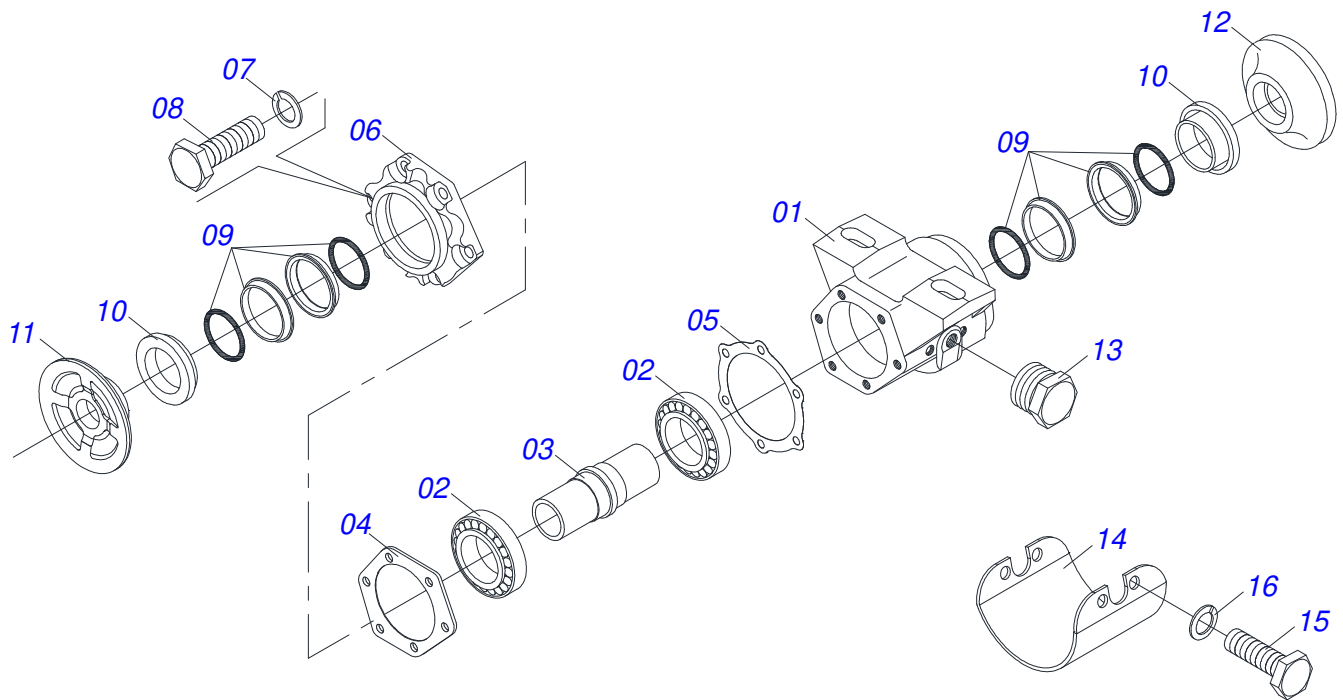

Item	Código	Descrição	Ver Pág.	QT
01	0502020636	CAIXA MANCAL DM 225X1.5/8 C/F 1/2		01
02	0503010104	ROLAMENTO 3984/3920 IMP		02
03	0502010824	EIXO CM/DM		01
04	0503030030	JUNTA VEDACAO 142 X 113,2 X 0,3		02
05	0503030685	JUNTA VEDACAO 142 X 113,2 X 0,1		01
06	0502020161	TAMPA CAIXA DM MRO-225 1.5/8		01
07	0503011443	ARRUELA PRESSAO 3/8		06
08	0503010237	PARAFUSO 3/8 UNC X 1 C S G.5		06
09	0503030027	RETENTOR LP JB-255		02
10	0502010823	PORTA RETENTOR COM LUVA		02
11	0502040141	ENCOSTO EXTERNO DO DISCO		01
12	0502040142	ENCOSTO INTERNO DO DISCO		01
13	0503010856	BUJAO R 3/8 BSPT		02
14	0581013547	CAPA PROTETORA MANCAL AGRICOLA		01
15	0503011401	PARAFUSO 1/2 UNC X 3/4 C S		04
16	0503010019	ARRUELA PRESSAO 1/2		04