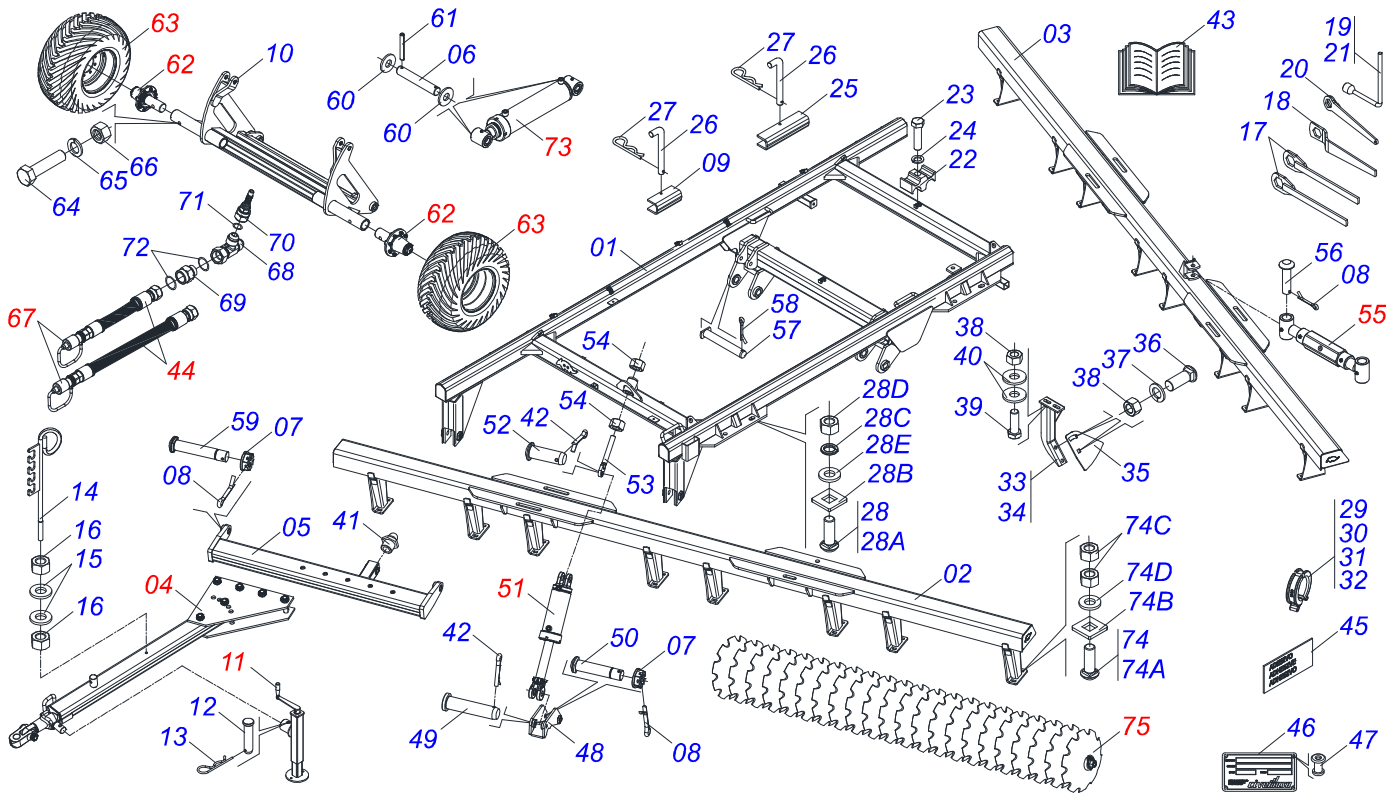

Item	Código	Descrição	Ver Pág.	QT
01	0531062100	QUADRO		01
02	0521067819	CHASSI DIANTEIRO		01
03	0521067820	CHASSI TRASEIRO		01
04	0521041026	BARRA TRACAO COMPLETA	2	01
05	0521063399	BARRA ENGATE 2142		01
06	0531018101	EIXO ARTICULACAO 31,75 X 160		04
07	0501011301	PORCA CASTELO 1.1/2 UNC 6 FPP SEXTAVADA 2.5/16 ZN		03
08	0503010010	CONTRAPINO 1/4" X 2.1/2"		03
09	0551010332	TRAVA PARA TRANSPORTE 200X54 C/F 13,5		01
10	0521063396	RODEIRO		01
11	0511048088	MACACO COMPLETO	3	01
12	0561014251	EIXO JUNCAO 22,30 X 28,58 X 80		01
13	0503030012	CUPILHA 4 X 88		01
14	0531061120	SUORTE MANGUEIRA 1030		01
15	0501010322	ARRUELA LISA 20,50 X 46 X 4,00 ZN		02
16	0503010014	PORCA SEXTAVADA 3/4 UNC (PESADA) G.5 ZN		02
17	0501011431	CHAVE 1.3/4 CABO CHATO		02
18	0501011432	CHAVE 1.1/2 E 1.5/8 CABO CHATO		01
19	0503016137	CHAVE 1.1/4 CABO CILINDRICO		01
20	0511010153	CHAVE FIXA 2.5/16		01
21	0503016140	CHAVE 3/4 CABO CILINDRO		01
22	0502012702	CORPO SUORTE PRESILHA R7/16		04
23	0503012555	PARAFUSO 7/16" UNC X 2" CS RT G.7		05
24	0503010180	ARRUELA PRESSAO 7/16		05
25	0561016693	TRAVA PARA TRANSPORTE 345		02
26	0541016844	FIXADOR TRAVA TRANSPORTE		03
27	0503030285	CUPILHA 4 X 60		03
28	0501041102	PARAFUSO 1.1/4 UNC X 3.3/4 CA COMPLETO		08
28A	0501015348	PARAFUSO 1.1/4 UNC X 3.3/4 C A 8.8 ZN		08
28B	0501010953	TRAVA PARAFUSO 1.1/4"		08
28C	0503010070	ARRUELA PRESSAO 1.1/4		08