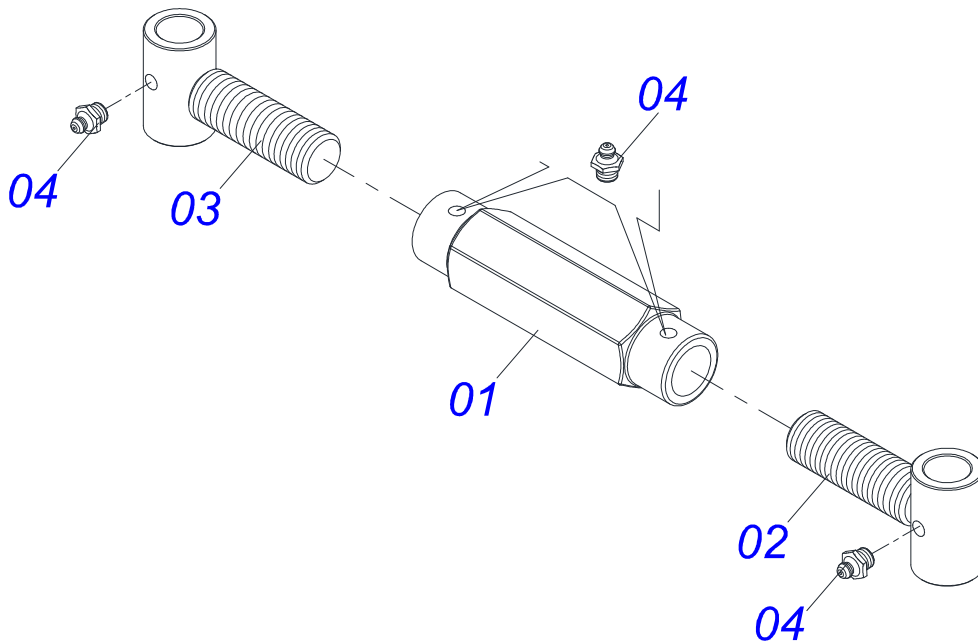

Item	Código	Descrição	Ver Pág.	QT
01	0501069323	BARRA TRACAO		01
02	1902040223	PINO ENGATE		01
03	0502040327	ANEL TRAVA ENGATE		01
04	0511014902	EIXO JUNCAO 25 X 100 CAB FRESADA ZN		01
05	0503010571	CONTRAPINO 1/4" X 1.1/2"		01
06	0502040732	U ENGATE COM FQ 1G112676 ATCR 32A44		01
07	0521012545	EIXO JUNCAO 38,00 X 183 PQ		01
08	0501011301	PORCA CASTELO 1.1/2 UNC 6 FPP SEXTAVADA 2.5/16 ZN		07
09	0503010010	CONTRAPINO 1/4" X 2.1/2"		06
10	0511016137	PLACA SUPERIOR/INFERIOR		02
11	0501016419	PARAFUSO 1.1/2 NC X 192 ZN		06

Item	Código	Descrição	Ver Pág.	QT
01	0503062227	MACACO COMPLETO (8088) ROBUSTEC		01

Item	Código	Descrição	Ver Pág.	QT
01	0501080917	MANGUEIRA 1/2 X 5500 TR-TM TERM OFS		02
02	0501081075	MANGUEIRA 1/2 X 4000 TR-TC TERM OFS		01
03	0501081096	MANGUEIRA 1/2 X 2200 TR-TC TERM OFS		01
04	0501081593	MANGUEIRA 1/2 X 4500 TR-TC TERM OFS		01
05	0501081758	MANGUEIRA 1/2 X 2000 TR-TR TERM OFS		01

Item	Código	Descrição	Ver Pág.	QT
01	0511061336	CAMISA 101,6 X 398		01
02	0503010817	PORCA SEXTAVADA AUTOTRAVANTE COM NYLON 1.1/4 UNF ALTA G.5 ZN		01
03	0503010345	ANEL O RING 2-218 N 3006-9B 1G04609		01
04	0503015636	VEDACAO SCRAPER WAE302000-Z04		01
05	0503010338	ANEL O RING 2-342 N 3006-9B		02
06	0503011061	ANEL BACK-UP 8-342		02
07	0502040747	GARFO 32,54		01
08	0503011094	PARAFUSO 3/8 UNC X 2 C C S I 12.9		01
09	0503011443	ARRUELA PRESSAO 3/8		01
10	0521010422	EXTENSOR CIL HIDR 50,80 X 390		01
11	0503030384	PLUG CON N-001		02
12	0503015633	VEDACAO SELEMASTER DSM PCB0NB102-NCRO		01
13	0503010026	PORCA SEXTAVADA 3/8 UNC G.5 ZN		01
14	0581010678	SUPORTE ANEIS 50,80 X 101		01
15	0503018025	ANEL GUIA W2-2250-750 (3097 AGEL)		01
16	0503018026	GAXETA 1870-2000-375 B POLYMAX		01
17	0502012822	TAMPA MOVEL 101,60		01
18	0502012842	EMBOLO 50,80 X 101,60		01
19	0511032511R	JOGO REPARO COMPLETO CILINDRO 50,8X101,6		01