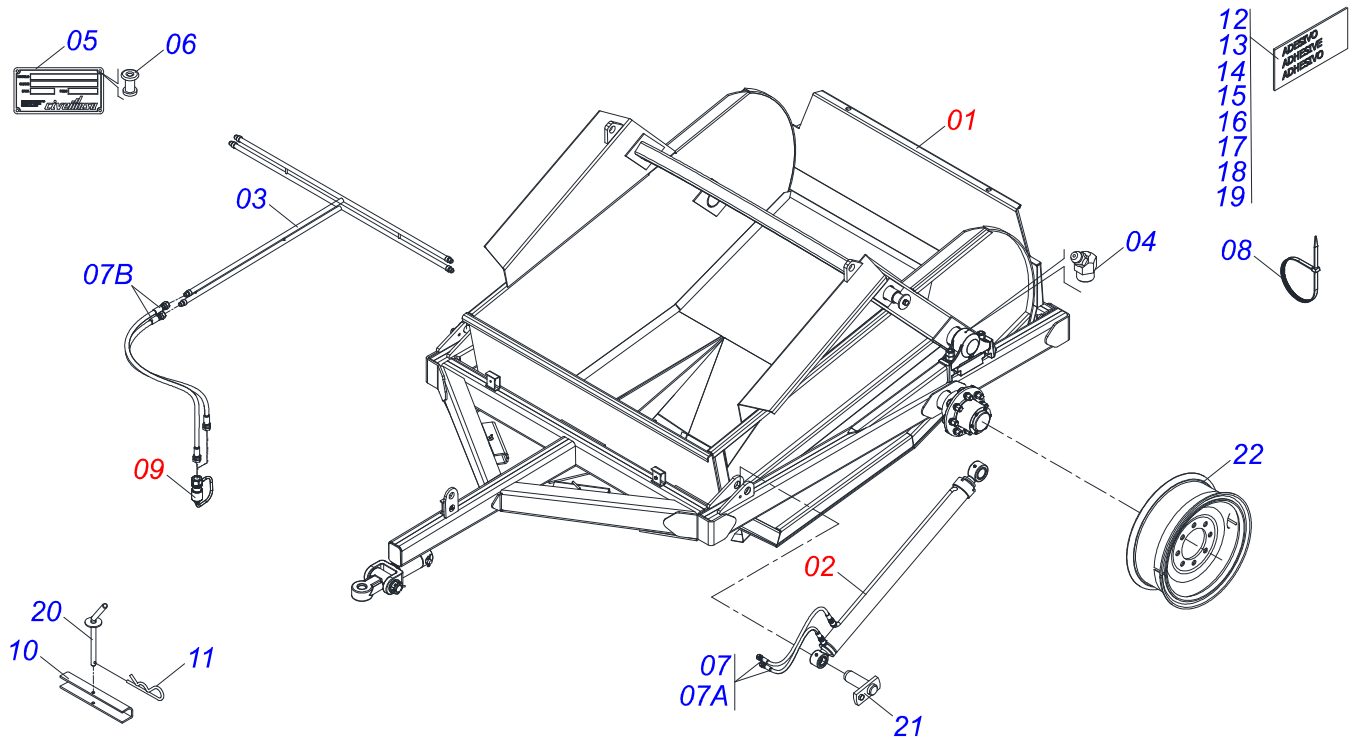

A solid orange horizontal bar at the top left of the page.

PRODUTOS

Código	Descrição
0120500001	RAC 1.0 S/PNEU 6153162 S-0888

ATENÇÃO: IMPORTANTE

A CIVEMASA reserva o direito de aperfeiçoar e/ ou alterar as características técnicas de seus produtos, sem a obrigação de assim proceder com os já comercializados e sem conhecimento prévio da revenda ou do consumidor. As fotos e desenhos são meramente ilustrativos.

INDICE

0909096744	CHASSI COMPLETO	1
0511051993	CHASSI SEMI MONTADO	2
0501051609	CAIXA RODADO COMPLETO	3
0511050685	ENGATE COMPLETO	4
0501050226	ALETA COMPLETA	5
0511058433	CILINDRO HIDRAULICO 38,10 X 63,50 X 970,50 X 708	6
0501053834	MACHO ENGATE RAPIDO 1/2 NPT	9

Item	Código	Descrição	Ver Pág.	QT
01	0511051993	CHASSI SEMI MONTADO	2	01
02	0511058433	CILINDRO HIDRAULICO 38,10 X 63,50 X 970,50 X 708	6	02
03	0501063308	DISTRIBUIDOR OLEO		01
04	0503010003	GRAXEIRA 1845 3/8		02
05	0503034004	ETIQUETA IDENTIFICACAO ALUMINIO CIVEMASA 61 X 118		01
06	0503010001	REBITE POP ADESIVA 423 3,2 X 5,5		04
07	0501051066	JOGO DE MANGUEIRA		01
07A	0501080189	MANGUEIRA 1/2 X 730 TR-TR		04
07B	0501080072	MANGUEIRA 1/2 X 1600 TR-TM		02
08	0503013527	ABRACADEIRA ZIPER 28CM 1G01144		04
09	0501053834	MACHO ENGATE RAPIDO 1/2 NPT	9	02
10	0511017592	TRAVA PARA TRANSPORTE 300 X 40,5		02
11	0503030168	CUPILHA 3 X 50		02
12	0503031428	ETIQUETA ADESIVA ATENCAO LER MANUAL		01
13	0503033647	EMBLEMA AUTO CONTROLE OK APROVADO CIVEMASA		01
14	0503031827	ETIQUETA ADESIVA LUBRIFICACAO E REAPERTO DIARIO		01
15	0503033622	EMBLEMA RAC 1.0 FRENTE		01
16	0503033443	EMBLEMA LOGO CIVEMASA 160 X 640		01
17	0503033623	EMBLEMA RAC 1.0 TRASEIRA		01
18	0503033238	EMBLEMA LOGO CIVEMASA 110 X 440		01
19	0503034078	ETIQUETA ADESIVA PONTOS PARA ICAMENTO		03
20	0501068994	EIXO TRAVA 8,30 X 78		02
21	0511062927	EIXO ARTICULACAO COM TRAVA 37,2 X 125		02
22	0501063939	RODA 7.00X20X130X6F19X173,6		02