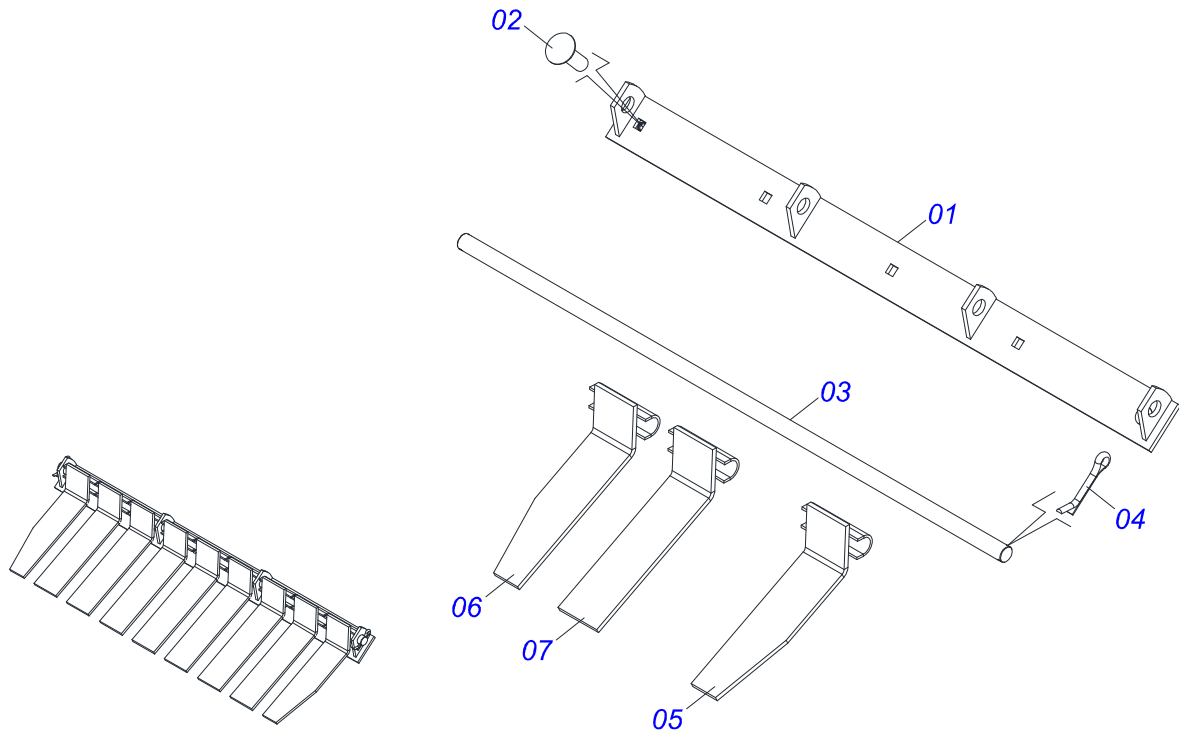

Item	Código	Descrição	Ver Pág.	QT
01	0511051993	CHASSI SEMI MONTADO	2	01
02	0511058433	CILINDRO HIDRAULICO 38,10 X 63,50 X 970,50 X 708	6	02
03	0501063308	DISTRIBUIDOR OLEO		01
04	0503010003	GRAXEIRA 1845 3/8		02
05	0503034004	ETIQUETA IDENTIFICACAO ALUMINIO CIVEMASA 61 X 118		01
06	0503010001	REBITE POP ADESIVA 423 3,2 X 5,5		04
07	0501051066	JOGO DE MANGUEIRA		01
07A	0501080189	MANGUEIRA 1/2 X 730 TR-TR		04
07B	0501080072	MANGUEIRA 1/2 X 1600 TR-TM		02
08	0503013527	ABRACADEIRA ZIPER 28CM 1G01144		04
09	0501053834	MACHO ENGATE RAPIDO 1/2 NPT	9	02
10	0511017592	TRAVA PARA TRANSPORTE 300 X 40,5		02
11	0503030168	CUPILHA 3 X 50		02
12	0503031428	ETIQUETA ADESIVA ATENCAO LER MANUAL		01
13	0503033647	EMBLEMA AUTO CONTROLE OK APROVADO CIVEMASA		01
14	0503031827	ETIQUETA ADESIVA LUBRIFICACAO E REAPERTO DIARIO		01
15	0503033622	EMBLEMA RAC 1.0 FRENTE		01
16	0503033443	EMBLEMA LOGO CIVEMASA 160 X 640		01
17	0503033623	EMBLEMA RAC 1.0 TRASEIRA		01
18	0503033238	EMBLEMA LOGO CIVEMASA 110 X 440		01
19	0503034078	ETIQUETA ADESIVA PONTOS PARA ICAMENTO		03
20	0501068994	EIXO TRAVA 8,30 X 78		02
21	0511062927	EIXO ARTICULACAO COM TRAVA 37,2 X 125		02
22	0501063939	RODA 7.00X20X130X6F19X173,6		02

Item	Código	Descrição	Ver Pág.	QT
01	1902040822	U ENGATE TRATOR		01
02	1902040327	ANEL TRAVA ENGATE		01
03	0521010578	EIXO JUNCAO 25 X 110 FURO 95 ZN		01
04	0503010571	CONTRAPINO 1/4 X 1.1/2		01
05	1902040821	CORPO ENGATE TRATOR		01
06	0521012827	EIXO ARTIC 37,50 X 190 PQ P/ GRAXA		01
07	0503010002	GRAXEIRA 1800		01
08	0501012916	ARRUELA LISA 40 X 66 X 4,75 ZN		01
09	0501011301	PORCA CASTELO 1.1/2 UNC 6 FPP SEXTAVADA 2.5/16 ZN		01
10	0503010010	CONTRAPINO 1/4 X 2.1/2		01