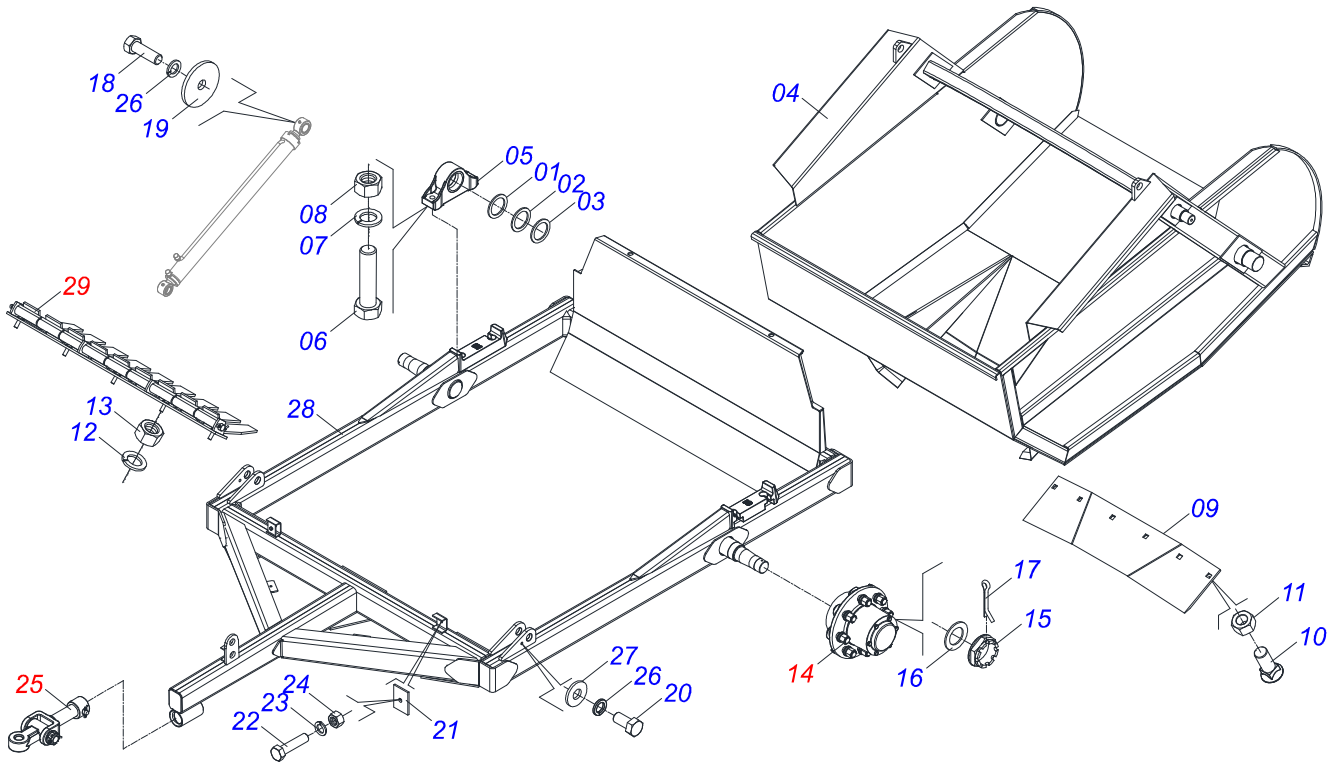

A solid orange horizontal bar at the top left of the page.

PRODUTOS

Código	Descrição
0120500001	RAC 1.0 S/PNEU 6153162 S-0888

ATENÇÃO: IMPORTANTE

A CIVEMASA reserva o direito de aperfeiçoar e/ ou alterar as características técnicas de seus produtos, sem a obrigação de assim proceder com os já comercializados e sem conhecimento prévio da revenda ou do consumidor. As fotos e desenhos são meramente ilustrativos.

INDICE

0909096744	CHASSI COMPLETO	1
0511051993	CHASSI SEMI MONTADO	2
0501051609	CAIXA RODADO COMPLETO	3
0511050685	ENGATE COMPLETO	4
0501050226	ALETA COMPLETA	5
0511058433	CILINDRO HIDRAULICO 38,10 X 63,50 X 970,50 X 708	6
0501053834	MACHO ENGATE RAPIDO 1/2 NPT	9

Item	Código	Descrição	Ver Pág.	QT
01	0511051993	CHASSI SEMI MONTADO	2	01
02	0511058433	CILINDRO HIDRAULICO 38,10 X 63,50 X 970,50 X 708	6	02
03	0501063308	DISTRIBUIDOR OLEO		01
04	0503010003	GRAXEIRA 1845 3/8		02
05	0503034004	ETIQUETA IDENTIFICACAO ALUMINIO CIVEMASA 61 X 118		01
06	0503010001	REBITE POP ADESIVA 423 3,2 X 5,5		04
07	0501051066	JOGO DE MANGUEIRA		01
07A	0501080189	MANGUEIRA 1/2 X 730 TR-TR		04
07B	0501080072	MANGUEIRA 1/2 X 1600 TR-TM		02
08	0503013527	ABRACADEIRA ZIPER 28CM 1G01144		04
09	0501053834	MACHO ENGATE RAPIDO 1/2 NPT	9	02
10	0511017592	TRAVA PARA TRANSPORTE 300 X 40,5		02
11	0503030168	CUPILHA 3 X 50		02
12	0503031428	ETIQUETA ADESIVA ATENCAO LER MANUAL		01
13	0503033647	EMBLEMA AUTO CONTROLE OK APROVADO CIVEMASA		01
14	0503031827	ETIQUETA ADESIVA LUBRIFICACAO E REAPERTO DIARIO		01
15	0503033622	EMBLEMA RAC 1.0 FRENTE		01
16	0503033443	EMBLEMA LOGO CIVEMASA 160 X 640		01
17	0503033623	EMBLEMA RAC 1.0 TRASEIRA		01
18	0503033238	EMBLEMA LOGO CIVEMASA 110 X 440		01
19	0503034078	ETIQUETA ADESIVA PONTOS PARA ICAMENTO		03
20	0501068994	EIXO TRAVA 8,30 X 78		02
21	0511062927	EIXO ARTICULACAO COM TRAVA 37,2 X 125		02
22	0501063939	RODA 7.00X20X130X6F19X173,6		02