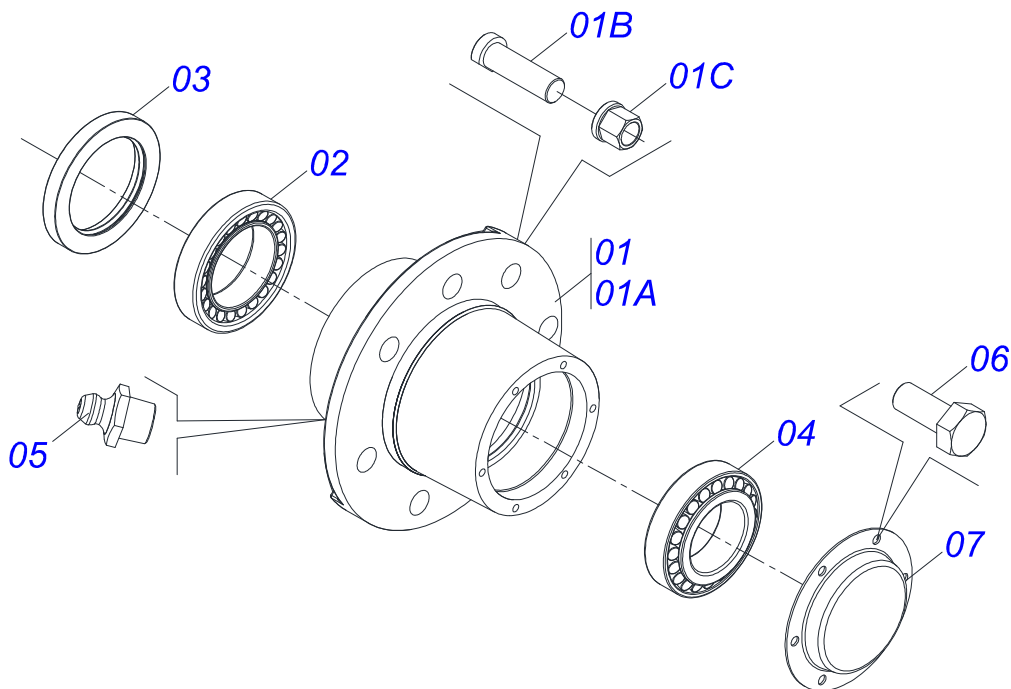

Item	Código	Descrição	Ver Pág.	QT
01	0501110744	CAIXA RODADO COM PARAFUSO		01
01A	0502011270	CAIXA RODADO		01
01B	0501010186	PARAFUSO RODA 5/8UNFX2.1/8CR G.5 REC ZN		06
01C	0503010064	PORCA CONICA 5/8 NF ZN		06
02	0503010007	ROLAMENTO 3982/3920 IMP		01
03	0503011866	RETENTOR 00573-B COM FURO		01
04	0503010008	ROLAMENTO 3780/3720		01
05	0503010002	GRAXEIRA 1800		01
06	0503010295	PARAFUSO 5/16 UNC X 5/8 CS G.2 ZN		01
07	0502020593	TAMPA PROTECAO		01