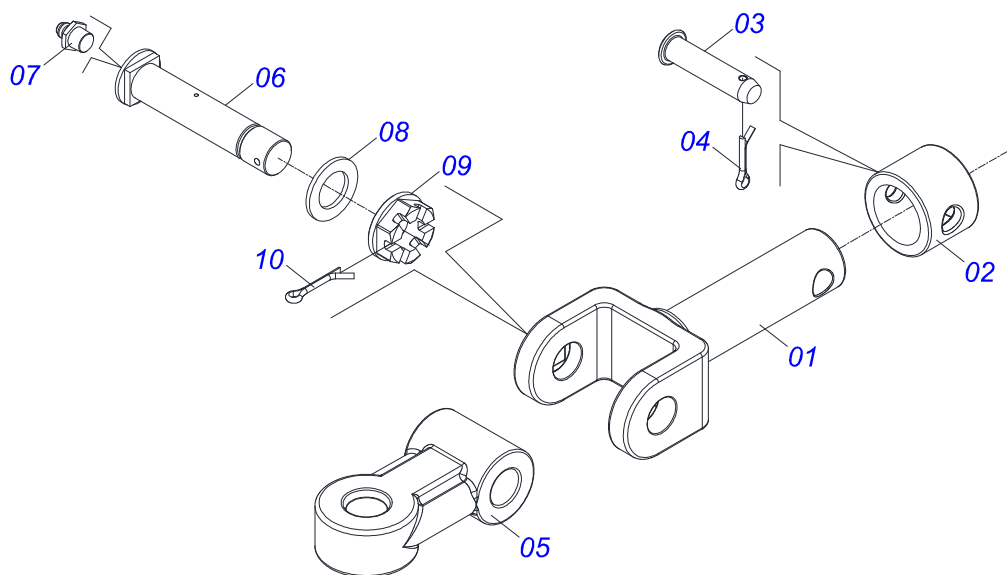

INDICE

0909096744	CHASSI COMPLETO	1
0511051993	CHASSI SEMI MONTADO	2
0501051609	CAIXA RODADO COMPLETO	3
0511050685	ENGATE COMPLETO	4
0501050226	ALETA COMPLETA	5
0511058433	CILINDRO HIDRAULICO 38,10 X 63,50 X 970,50 X 708	6
0501053834	MACHO ENGATE RAPIDO 1/2 NPT	9

Item	Código	Descrição	Ver Pág.	QT
01	0511051993	CHASSI SEMI MONTADO	2	01
02	0511058433	CILINDRO HIDRAULICO 38,10 X 63,50 X 970,50 X 708	6	02
03	0501063308	DISTRIBUIDOR OLEO		01
04	0503010003	GRAXEIRA 1845 3/8		02
05	0503034004	ETIQUETA IDENTIFICACAO ALUMINIO CIVEMASA 61 X 118		01
06	0503010001	REBITE POP ADESIVA 423 3,2 X 5,5		04
07	0501051066	JOGO DE MANGUEIRA		01
07A	0501080189	MANGUEIRA 1/2 X 730 TR-TR		04
07B	0501080072	MANGUEIRA 1/2 X 1600 TR-TM		02
08	0503013527	ABRACADEIRA ZIPER 28CM 1G01144		04
09	0501053834	MACHO ENGATE RAPIDO 1/2 NPT	9	02
10	0511017592	TRAVA PARA TRANSPORTE 300 X 40,5		02
11	0503030168	CUPILHA 3 X 50		02
12	0503031428	ETIQUETA ADESIVA ATENCAO LER MANUAL		01
13	0503033647	EMBLEMA AUTO CONTROLE OK APROVADO CIVEMASA		01
14	0503031827	ETIQUETA ADESIVA LUBRIFICACAO E REAPERTO DIARIO		01
15	0503033622	EMBLEMA RAC 1.0 FRENTE		01
16	0503033443	EMBLEMA LOGO CIVEMASA 160 X 640		01
17	0503033623	EMBLEMA RAC 1.0 TRASEIRA		01
18	0503033238	EMBLEMA LOGO CIVEMASA 110 X 440		01
19	0503034078	ETIQUETA ADESIVA PONTOS PARA ICAMENTO		03
20	0501068994	EIXO TRAVA 8,30 X 78		02
21	0511062927	EIXO ARTICULACAO COM TRAVA 37,2 X 125		02
22	0501063939	RODA 7.00X20X130X6F19X173,6		02

Item	Código	Descrição	Ver Pág.	QT
01	1902040822	U ENGATE TRATOR		01
02	1902040327	ANEL TRAVA ENGATE		01
03	0521010578	EIXO JUNCAO 25 X 110 FURO 95 ZN		01
04	0503010571	CONTRAPINO 1/4 X 1.1/2		01
05	1902040821	CORPO ENGATE TRATOR		01
06	0521012827	EIXO ARTIC 37,50 X 190 PQ P/ GRAXA		01
07	0503010002	GRAXEIRA 1800		01
08	0501012916	ARRUELA LISA 40 X 66 X 4,75 ZN		01
09	0501011301	PORCA CASTELO 1.1/2 UNC 6 FPP SEXTAVADA 2.5/16 ZN		01
10	0503010010	CONTRAPINO 1/4 X 2.1/2		01