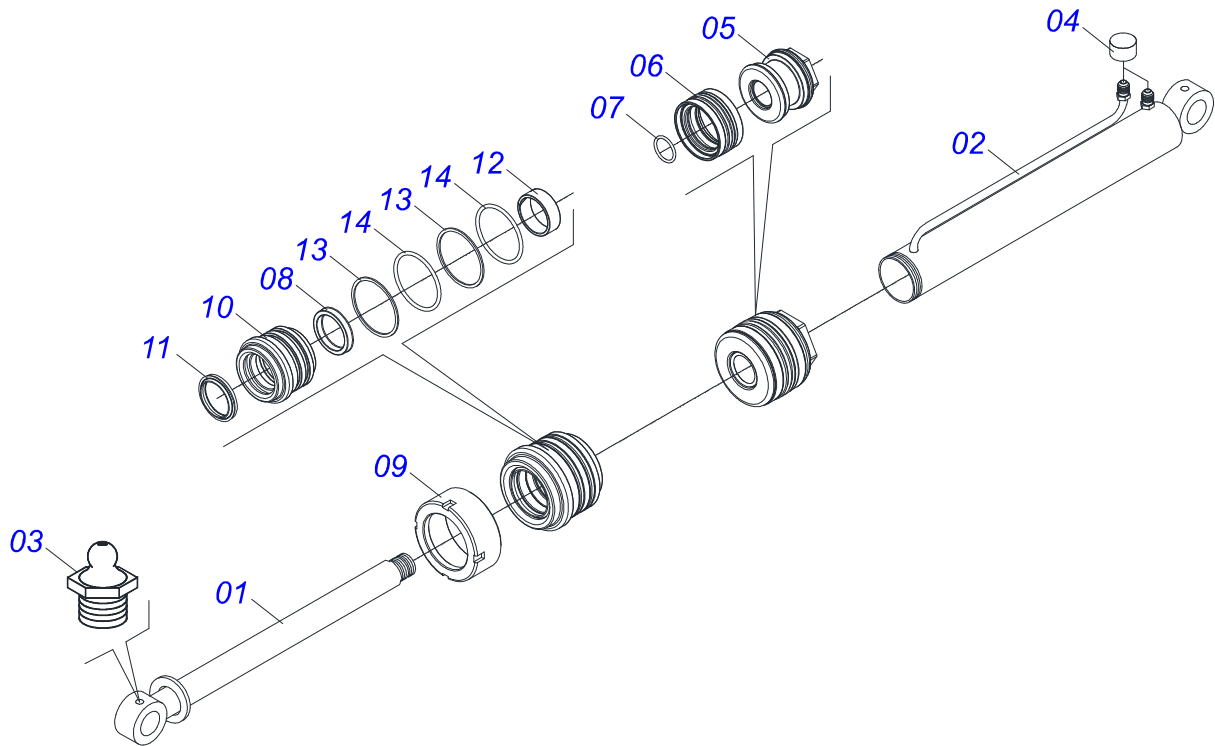

Item	Código	Descrição	Ver Pág.	QT
01	0521066634	HASTE 38,10 X 890		01
02	0501063282	CAMISA		01
03	0503010002	GRAXEIRA 1800		02
04	0503030387	PLUG CILINDRICO N-004		02
05	0502012837	EMBOLO 63,50 X 54		01
06	0503018005	ANEL ZW 106300260 AGEL		01
07	0503011109	ANEL O RING 2-119 N 3006 9B		01
08	0503010163	ANEL RASPADOR D-1500		01
09	0502010471	TAMPA MOVEL 63,50		01
10	0581010668	SUPORTE ANEIS 38,1 X 63,5 DMC		01
11	0503018004	ANEL G.I.1.1/2 X 5/8 - 1755 AGEL		01
12	0503018003	GAXETA 1870-1500-312B POLYMAX		01
13	0503018163	ANEL BACK-UP 8-228 N 3006-90B		02
14	0503018162	ANEL O RING 2-228 N 3006-90B		02