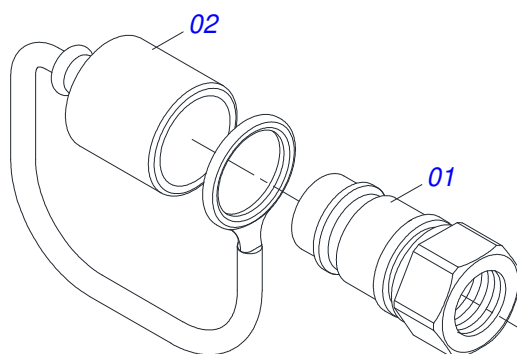

Item	Código	Descrição	Ver Pág.	QT
01	0501110744	CAIXA RODADO COM PARAFUSO		01
01A	0502011270	CAIXA RODADO		01
01B	0501010186	PARAFUSO RODA 5/8UNFX2.1/8CR G.5 REC ZN		06
01C	0503010064	PORCA CONICA 5/8 NF ZN		06
02	0503010007	ROLAMENTO 3982/3920 IMP		01
03	0503011866	RETENTOR 00573-B COM FURO		01
04	0503010008	ROLAMENTO 3780/3720		01
05	0503010002	GRAXEIRA 1800		01
06	0503010295	PARAFUSO 5/16 UNC X 5/8 CS G.2 ZN		01
07	0502020593	TAMPA PROTECAO		01

Item	Código	Descrição	Ver Pág.	QT
01	1902040822	U ENGATE TRATOR		01
02	1902040327	ANEL TRAVA ENGATE		01
03	0521010578	EIXO JUNCAO 25 X 110 FURO 95 ZN		01
04	0503010571	CONTRAPINO 1/4 X 1.1/2		01
05	1902040821	CORPO ENGATE TRATOR		01
06	0521012827	EIXO ARTIC 37,50 X 190 PQ P/ GRAXA		01
07	0503010002	GRAXEIRA 1800		01
08	0501012916	ARRUELA LISA 40 X 66 X 4,75 ZN		01
09	0501011301	PORCA CASTELO 1.1/2 UNC 6 FPP SEXTAVADA 2.5/16 ZN		01
10	0503010010	CONTRAPINO 1/4 X 2.1/2		01

Item	Código	Descrição	Ver Pág.	QT
01	0521066634	HASTE 38,10 X 890		01
02	0501063282	CAMISA		01
03	0503010002	GRAXEIRA 1800		02
04	0503030387	PLUG CILINDRICO N-004		02
05	0502012837	EMBOLO 63,50 X 54		01
06	0503018005	ANEL ZW 106300260 AGEL		01
07	0503011109	ANEL O RING 2-119 N 3006 9B		01
08	0503010163	ANEL RASPADOR D-1500		01
09	0502010471	TAMPA MOVEL 63,50		01
10	0581010668	SUPORTE ANEIS 38,1 X 63,5 DMC		01
11	0503018004	ANEL G.I.1.1/2 X 5/8 - 1755 AGEL		01
12	0503018003	GAXETA 1870-1500-312B POLYMAX		01
13	0503018163	ANEL BACK-UP 8-228 N 3006-90B		02
14	0503018162	ANEL O RING 2-228 N 3006-90B		02