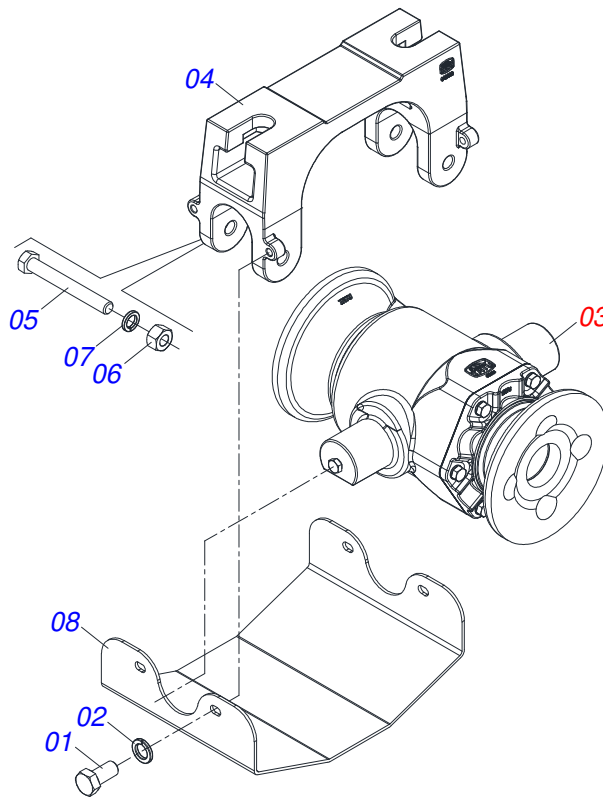

Item	Código	Descrição	Ver Pág.	QT
01	0503010834	PARAFUSO 1/2 UNC X 1 C S G.5 ZN		04
02	0503010019	ARRUELA PRESSAO 1/2		04
03	0531052867	MANCAL AGRICOLA DMO OL 430X2.1/2 OSC IMP	25	01
04	0502013003	SUPORTE MANCAL OSCILANTE 2.3/4		01
05	0503011198	PARAFUSO 3/4 UNC X 6 CS G.5		02
06	0503010014	PORCA SEXTAVADA 3/4 UNC (PESADA) G.5 ZN		02
07	0503010023	ARRUELA PRESSAO 3/4 ZN		02
08	0501213896	CAPA MANCAL		01