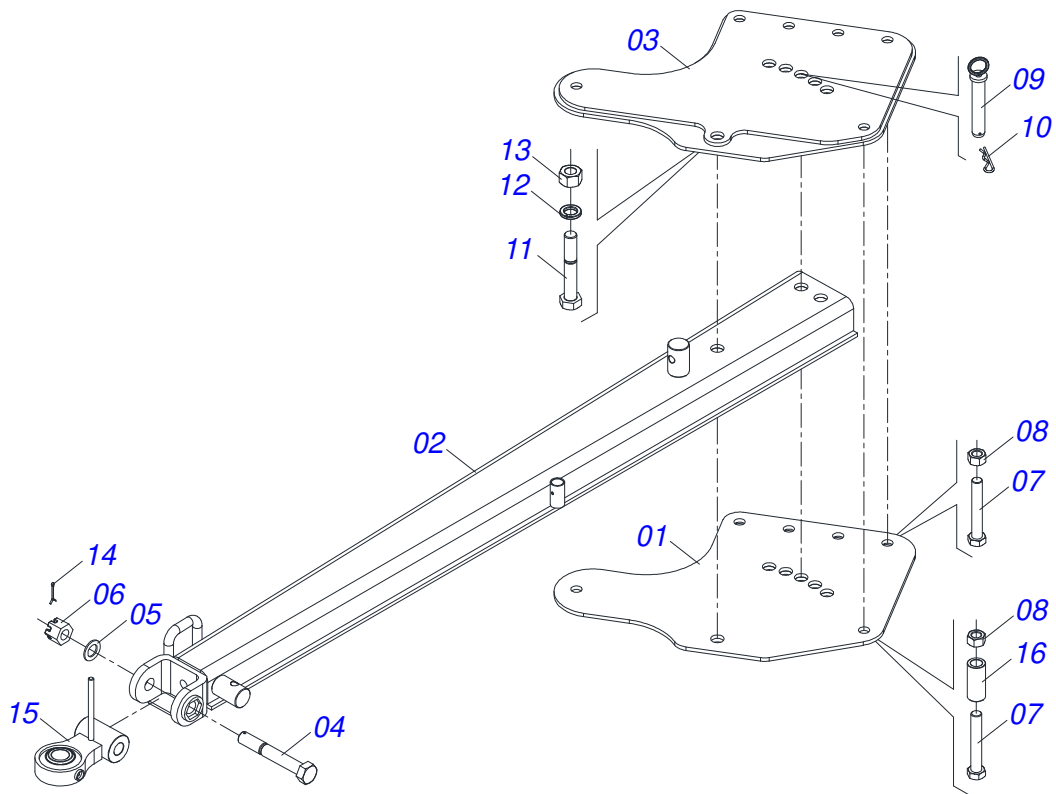

TIRANTE

Item	Código	Descrição	Ver Pág.	QT
01	0531065493	CHAPA ENGATE		01
02	0531065492	TIRANTE 2700		01
03	0531065494	CHAPA ENGATE		01
04	0521013739	PARAFUSO TIRANTE		01
05	0501012916	ARRUELA LISA 40 X 66 X 4,75 ZN		01
06	0502011592	PORCA CASTELO		01
07	0503012192	PARAFUSO 1.1/4 NC X 8 C S 1K10118 ZN		06
08	0503012181	PORCA SEXTAVADA 1.1/4 UNC G.5 ZN		06
09	0511060146	PINO FIXACAO TIRANTE PN-260 3092604		01
10	0503031479	GRAMPO TM 181 X 5,6		01
11	0503012258	PARAFUSO C S NC 1.1/2 X 9		01
12	0503013627	ARRUELA PRESSAO 1.1/2 SA		01
13	0501010110	PORCA 1.1/2 NC 6FPP SEXTAVADO 2.3/8 ZN		01
14	0503010067	CONTRAPINO 3/16" X 2.1/2"		01
15	0521068888	CORPO ENGATE TRATOR		01
16	0501218806	LUVA 35 X 53,98 X 122		02