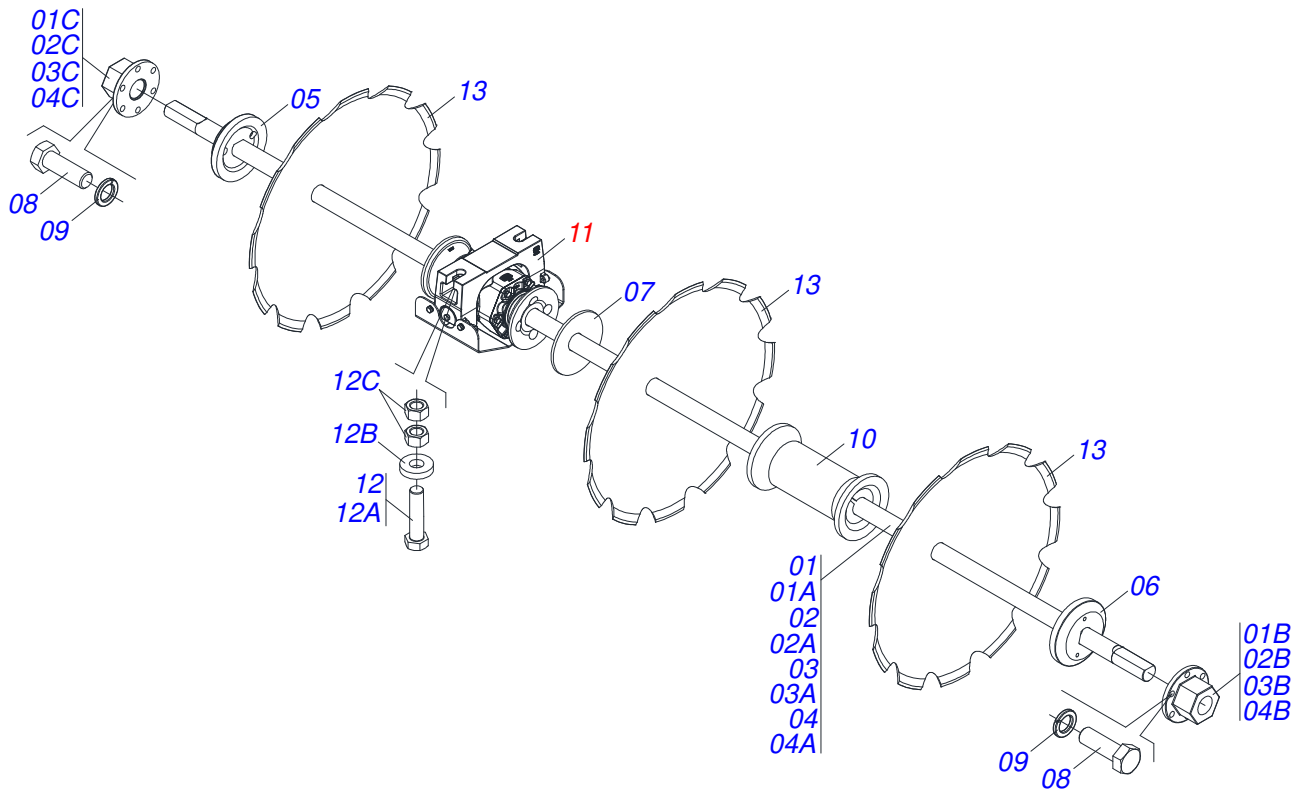

Item	Código	Descrição	Ver Pág.	12	14	16	18
01	0511050420	EIXO 2.1/2 UNC X 1645 COM PORCAS		00	00	04	02
01A	0521014224	EIXO DISCO 3452369		00	00	01	01
01B	0502011659	PORCA EIXO 3452378		00	00	01	01
01C	0502011660	PORCA EIXO 3452387		00	00	01	01
02	0511050263	EIXO 2.1/2 UNC X 2100 COM PORCAS		00	00	00	02
02A	0521013899	EIXO DISCO 3450461		00	00	00	01
02B	0502011659	PORCA EIXO 3452378		00	00	00	01
02C	0502011660	PORCA EIXO 3452387		00	00	00	01
03	0511050284	EIXO 2.1/2 UNC X 2560 COM PORCAS		02	00	00	00
03A	0521013939	EIXO DISCO 3450690		01	00	00	00
03B	0502011659	PORCA EIXO 3452378		01	00	00	00
03C	0502011660	PORCA EIXO 3452387		01	00	00	00
04	0501059684	EIXO 2.1/2 UNC X 3010 COM PORCAS		00	02	00	00
04A	0521014883	EIXO DISCO 3450892		00	01	00	00
04B	0502011659	PORCA EIXO 3452378		00	01	00	00
04C	0502011660	PORCA EIXO 3452387		00	01	00	00
05	0502011669	ENCOSTO EXTERNO 3452396		02	02	04	04
06	0502011670	ENCOSTO INTERNO 3452405		02	02	04	04
07	0521013900	CALCO 3451204		04	04	04	06
08	0503011267	PARAFUSO 5/8 UNC X 1.1/2 C S G.5 ZN		04	04	08	08
09	0503010027	ARRUELA PRESSAO 5/8 ZN		04	04	08	08
10	0502011664	SEPARADOR 3454468		06	06	04	06
11	0531041587	MANCAL AGRICOLA DMO 430 X 2.1/2 COM SUPORTE 24 PROTECAO		04	06	08	08
12	0531040741	PARAFUSO 1.1/4 UNC X 5 C S COMPLETO		08	12	16	16
12A	0503011347	PARAFUSO 1.1/4 UNC X 5 C S 8.8 ZN		01	01	01	01
12B	0571010448	LUVA 32,50 X 75 X 16		01	01	01	01
12C	0503012181	PORCA SEXTAVADA 1.1/4 UNC G.5 ZN		02	02	02	02
13	0602044033	DR 32 X 9 C115AF04FR2.9/16 10REC		12	14	16	18
13.	0602044004	DR 32 X 12 C115AF04FR2.9/16 10REC		12	14	16	18
13..	0602046001	DR 34 X 9 C120AF04FR2.9/16 12REC		12	14	16	18
13...	0602046002	DR 34 X 12 C120AF04FR2.9/16 12REC		12	14	16	18