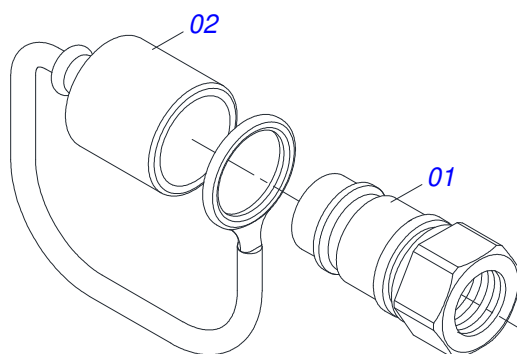

Item	Código	Descrição	Ver Pág.	QT
01	0531065488	EXTENSOR 53,98 X 667		01
02	0531065489	CAMISA 114,30 X 554		01
03	0502012644	SUPORTE ANEIS 53,98 X 114,30		01
04	0502011222	TAMPA MOVEL 114,3		01
05	0503010002	GRAXEIRA 1800		02
06	0503015715	VEDACAO SCRAPER WAE302125-Z201		01
07	0503015642	VEDACAO U-CUP RUUB000970		01
08	0503015641	ANEL SLYDRING GR6900530-HM061		01
09	0503011892	ANEL O RING 2-346 N 3006-9B 1G04629		01
10	0503011893	ANEL BACK-UP 8-346 1G31096		01
11	0503030384	PLUG CON N-001		02
12	0503015640	VEDACAO SELEMASTER DSM PCUB000014		01
13	0561016578	CORPO EMBOLO Ø53,98 X 114,30 HASTE		01
14	0581015283	CORPO EMBOLO 114,30 R. 1.1/2 14 FPP		01
15	0503819100	PORCA KM AUTOTRAVANTE TOP LOCK 1.1/2 UNF SA (KMP 0099)		01

Item	Código	Descrição	Ver Pág.	QT
01	0501080801	MANGUEIRA 3/8 X 1100 TR-TM		04
02	0501080821	MANGUEIRA 3/8 X 7700 TM-TM		02
03	0501080909	MANGUEIRA 3/8" X 4600 TC-TC		01
04	0501080751	MANGUEIRA 3/8 X 4200 TC-TC		01
05	0551012528	ADAPTADOR		02
06	0511068300	TERMINAL LIGACAO SAC 222200 3407081		02
07	0501053834	MACHO ENGATE RAPIDO 1/2 NPT	10	02
08	0511060205	SUPORTE MANGUEIRA 20104N		01
09	0531011180	CORPO SUPORTE PRESILHA		03
10	0502012702	CORPO SUPORTE PRESILHA R7/16		04
11	0503012555	PARAFUSO 7/16 UNC X 2 CS RT G.7		04
12	0503010180	ARRUELA PRESSAO 7/16		04
13	0503012215	CONTRAPINO 5/16" X 2.1/2"		01
14	0531041451	CILINDRO HIDRAULICO 53,98 X 101,6 X 728 X 400 - (A 6 PARTIR 09/2021)		03