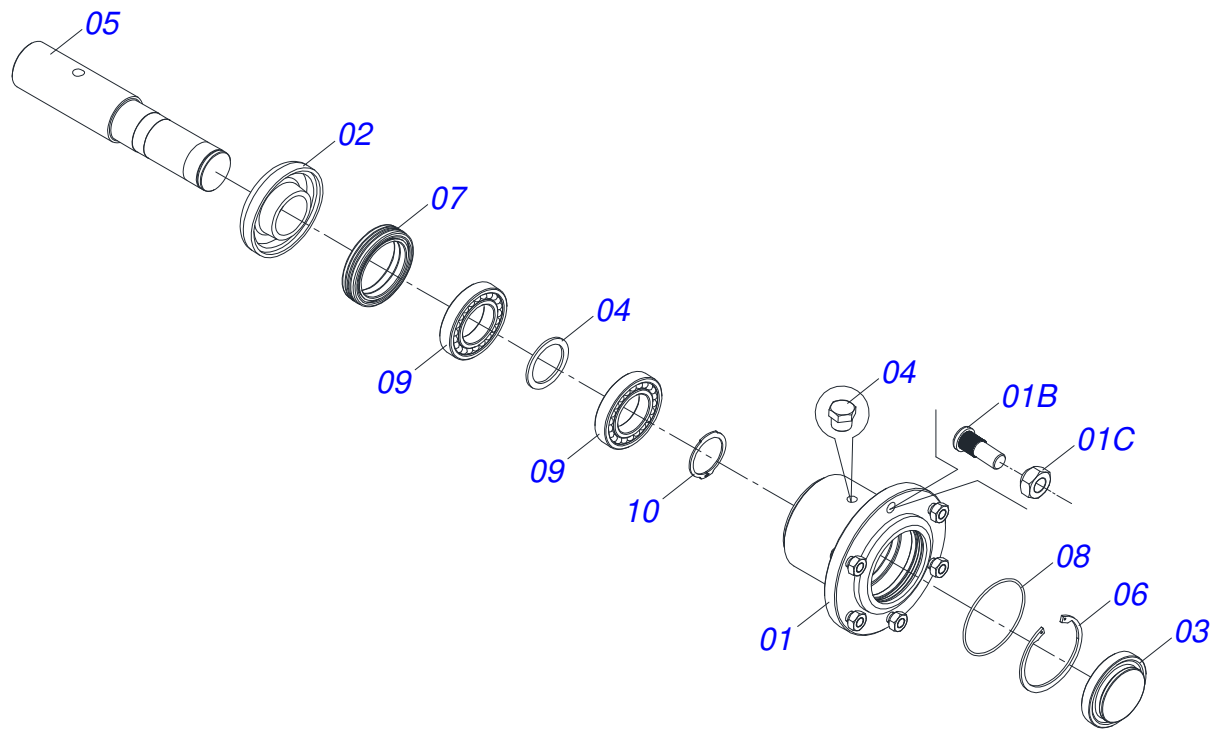

Item	Código	Descrição	Ver Pág.	QT
01	0501110767	CAIXA RODADO COM PARAFUSO		01
01A	0502011595	CUBO RODA CR 70/1 GVMF		01
01B	0503012307	PARAFUSO RODA UNF 5/8X2 RD 1K21045 ZN		06
01C	0503010064	PORCA CONICA 5/8 NF ZN		06
02	0502020649	SUPORTE RETENTOR CR 70/2		01
03	0502020648	TAMPA CR 70/3		01
04	0521013887	ARRUELA ENCOSTO CR 5/4		01
05	0521013889	EIXO CR 70/5A		01
06	0503012312	ANEL RENO 502120		01
07	0503012313	RETENTOR MR-2E/4		01
08	0503012314	ANEL O RING 2-248		01
09	0503012294	ROLAMENTO 6213 C3		02
10	0503012311	ANEL RENO 501065		01
11	0503010856	BUJAO R 3/8 BSPT		01