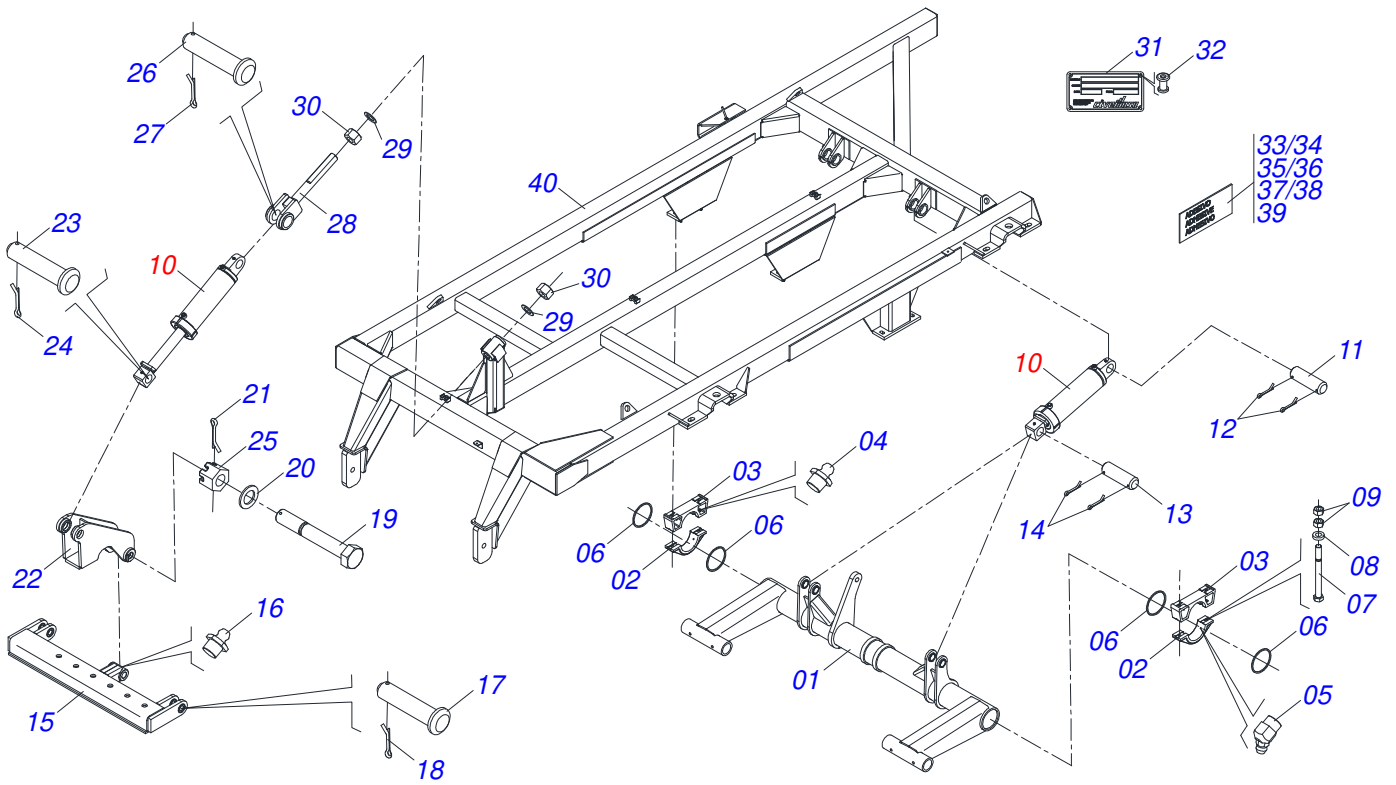

Item	Código	Descrição	Ver Pág.	QT
01	0511069921	EIXO RODA 3407256		01
02	0502011724	SEMI MANCAL INFERIOR		03
03	0502011725	SEMI MANCAL SUPERIOR		03
04	0503010002	GRAXEIRA 1800		06
05	0503010003	GRAXEIRA 1845 3/8		06
06	0503012222	ANEL FELTRO		06
07	0511016281	PARAFUSO 3/4 UNC X 8 CS G.5 ZN		06
08	0521013710	ARRUELA SEMI MANCAL		06
09	0503012183	PORCA SEXTAVADA 3/4 UNC G.5		12
10	0531041451	CILINDRO HIDRAULICO 53,98 X 101,6 X 728 X 400 - (A 6 PARTIR 09/2021)		03
11	0521013706	PINO SEM CABECA		02
12	0503010010	CONTRAPINO 1/4" X 2.1/2"		04
13	0591019956	PINO SEM CABECA 44,45 X 168		02
14	0503010010	CONTRAPINO 1/4" X 2.1/2"		04
15	0511068298	BARRA TRACAO 3619706		01
16	0503010002	GRAXEIRA 1800		01
17	0521013738	PINO COM CABECA		02
18	0503010010	CONTRAPINO 1/4" X 2.1/2"		02
19	0521013739	PARAFUSO TIRANTE		01
20	0501012916	ARRUELA LISA 40 X 66 X 4,75 ZN		01
21	0503010010	CONTRAPINO 1/4" X 2.1/2"		01
22	0511068913	ARTICULADOR CABECALHO 3406899		01
23	0551012506	PINO PN 403 3095455		01
24	0503012231	CONTRAPINO 1/4" X 3" 1G13192 SA		01
25	0502011592	PORCA CASTELO		01
26	0551012480	PINO PN 402 3095446		01
27	0503012231	CONTRAPINO 1/4" X 3" 1G13192 SA		01
28	0511068911	FUSO PISTAO 3406971		01
29	0521014368	ARRUELA LISA 1.3/4 E3,18		02
30	0501010333	PORCA 1.3/4 UN 7FPP ZN		02