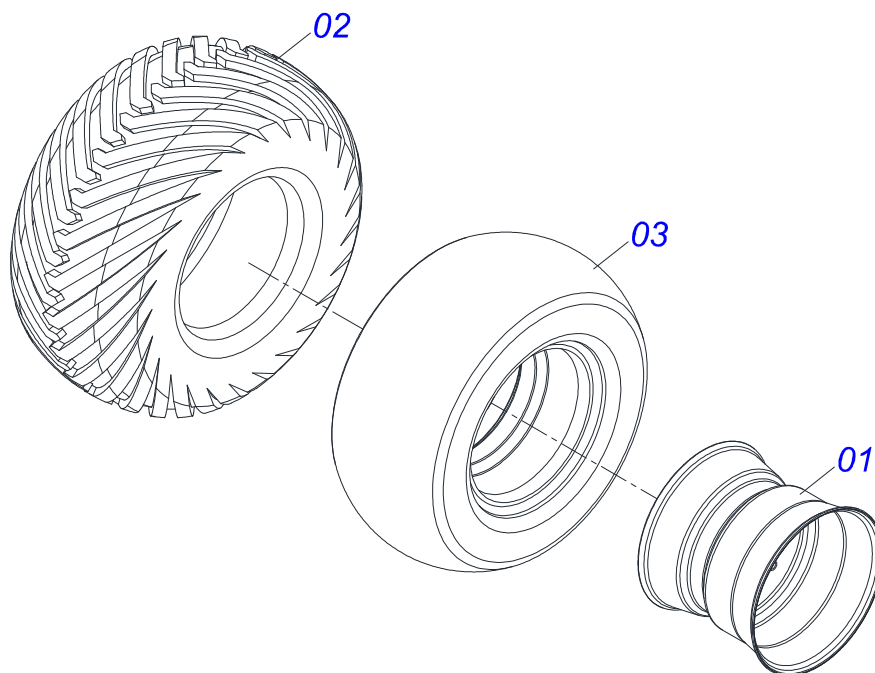

Item	Código	Descrição	Ver Pág.	QT
01	0501069483	RODA 13 X 15,5		01
02	0503013119	PNEU 400/60-15,5-T404-14L TRELEBORG		01
03	0503012112	CAMARA 400/60 - 15,5 TR 15		01