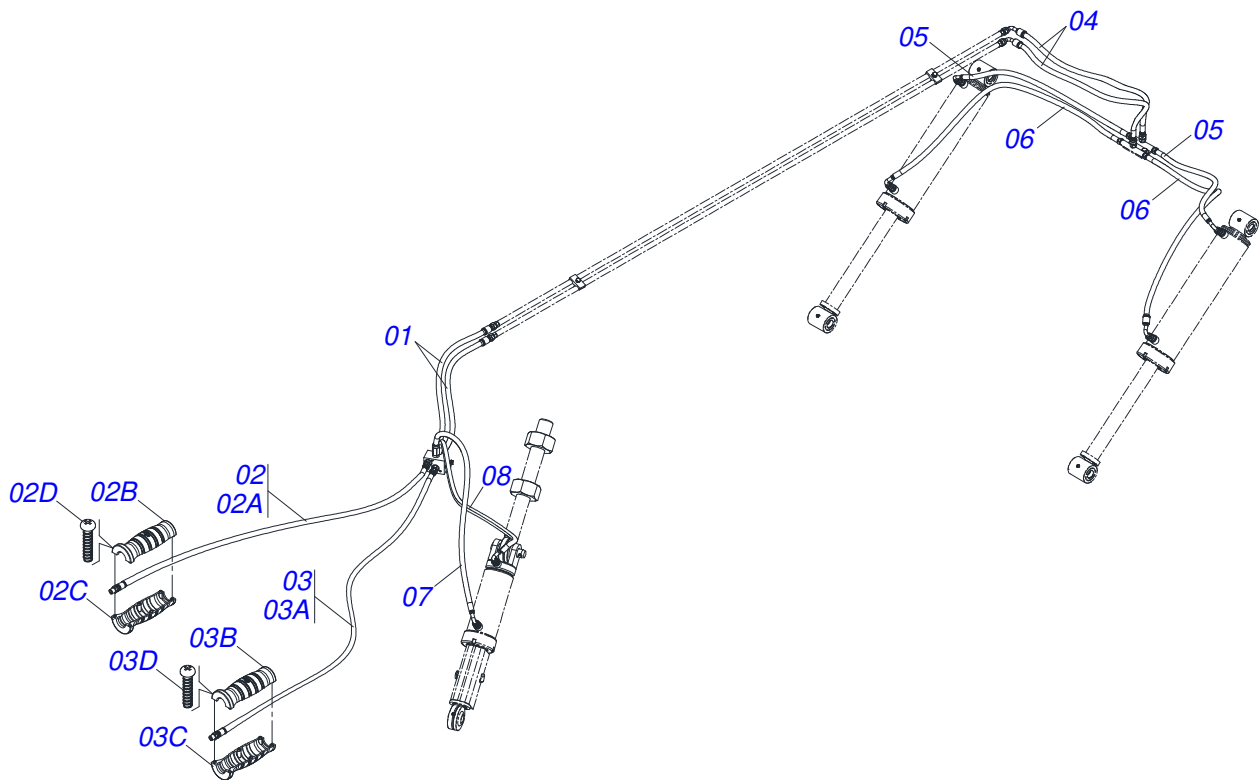

Item	Código	Descrição	Ver Pág.	QT
01	0501080027	MANGUEIRA 3/8 X 1000 TR-TR		02
02	0521054047	MANGUEIRA 3/8 X 7700 TR-TM PRETA/VERMELHA		01
02A	0501082211	MANGUEIRA 3/8 X 7700 TR-TM		01
02B	0503034495	MANOPLA MANGUEIRA HIDRAULICA (VERMELHO)		01
02C	0503034492	MANOPLA MANGUEIRA HIDRAULICA (PRETO)		01
02D	0503018952	PARAFUSO PLASTICO PANELA PH 2,5 X 10 ZB		06
03	0521054046	MANGUEIRA 3/8 X 7700 TR-TM PRETA/AZUL		01
03A	0501082211	MANGUEIRA 3/8 X 7700 TR-TM		01
03B	0503034494	MANOPLA MANGUEIRA HIDRAULICA (AZUL)		01
03C	0503034492	MANOPLA MANGUEIRA HIDRAULICA (PRETO)		01
03D	0503018952	PARAFUSO PLASTICO PANELA PH 2,5 X 10 ZB		06
04	0501080485	MANGUEIRA 3/8 X 1100 TR-TC		02
05	0501080249	MANGUEIRA 3/8 X 850 TR-TC		02
06	0501082045	MANGUEIRA 3/8 X 1250 TR-TC		02
07	0501080386	MANGUEIRA 3/8 X 1050 TR-TC		01
08	0501080026	MANGUEIRA 3/8 X 950 TR-TC		01