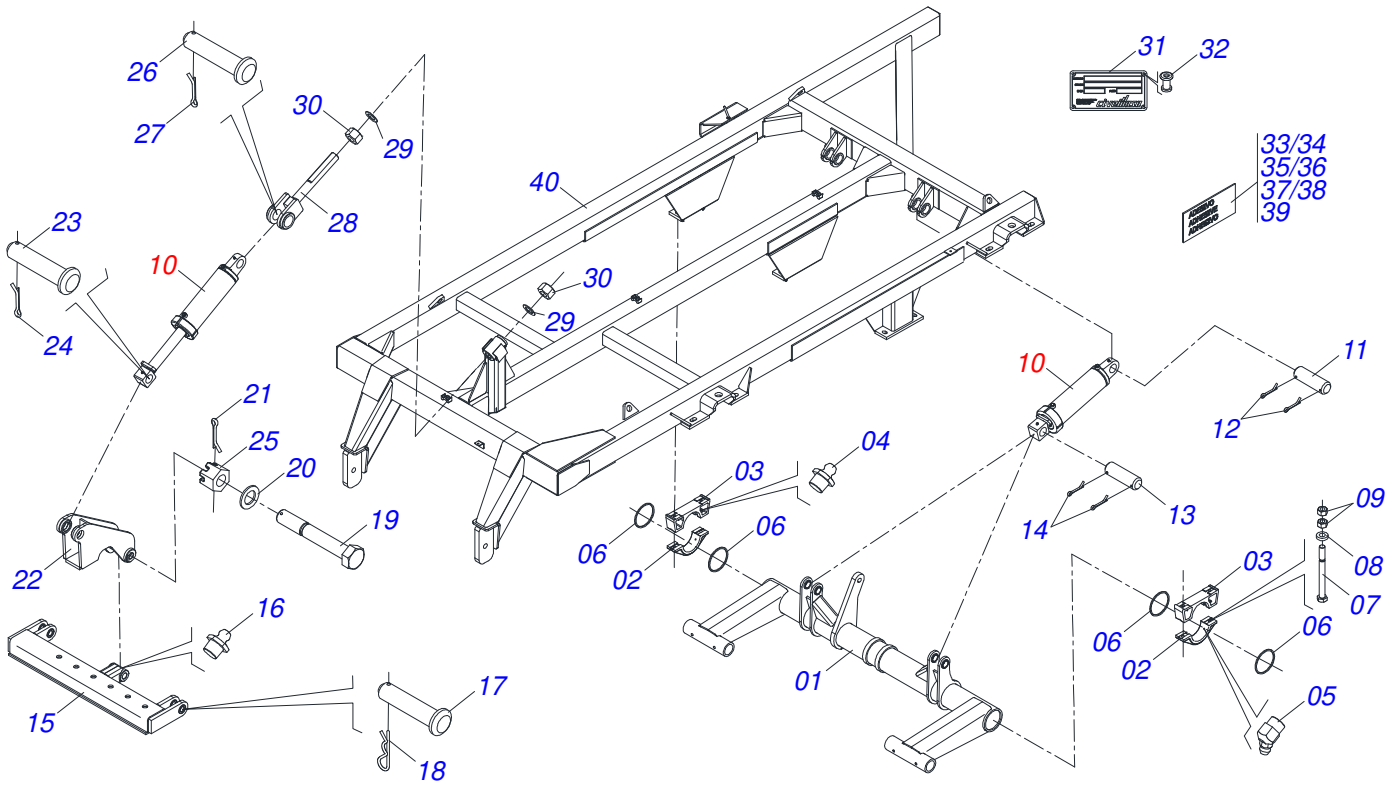

Item	Código	Descrição	Ver Pág.	QT
01	0511068910	EIXO RODA 3465248		01
02	0502011724	SEMI MANCAL INFERIOR		03
03	0502011725	SEMI MANCAL SUPERIOR		03
04	0503010002	GRAXEIRA 1800		06
05	0503010003	GRAXEIRA 1845 3/8		06
06	0503012222	ANEL FELTRO		06
07	0511016281	PARAFUSO 3/4 UNC X 8 CS G.5 ZN		06
08	0521013710	ARRUELA SEMI MANCAL		06
09	0503012183	PORCA SEXTAVADA 3/4 UNC G.5		12
10	0531041451	CILINDRO HIDRAULICO 53,98 X 101,6 X 728 X 400 - (A 6 PARTIR 09/2021)		03
11	0521013706	PINO SEM CABECA		02
12	0503010010	CONTRAPINO 1/4" X 2.1/2"		04
13	0591019956	PINO SEM CABECA 44,45 X 168		02
14	0503010010	CONTRAPINO 1/4" X 2.1/2"		04
15	0511068298	BARRA TRACAO 3619706		01
16	0503010002	GRAXEIRA 1800		01
17	0521013738	PINO COM CABECA		02
18	0503031479	GRAMPO TM 181 X 5,6		02
19	0521013739	PARAFUSO TIRANTE		01
20	0501012916	ARRUELA LISA 40 X 66 X 4,75 ZN		01
21	0503010010	CONTRAPINO 1/4" X 2.1/2"		01
22	0511068913	ARTICULADOR CABECALHO 3406899		01
23	0551012506	PINO PN 403 3095455		01
24	0503010010	CONTRAPINO 1/4" X 2.1/2"		01
25	0502011592	PORCA CASTELO		01
26	0551012480	PINO PN 402 3095446		01
27	0503010010	CONTRAPINO 1/4" X 2.1/2"		01
28	0511068911	FUSO PISTAO 3406971		01
29	0521014368	ARRUELA LISA 1.3/4 E3,18		02
30	0501010333	PORCA 1.3/4 UN 7FPP ZN		02