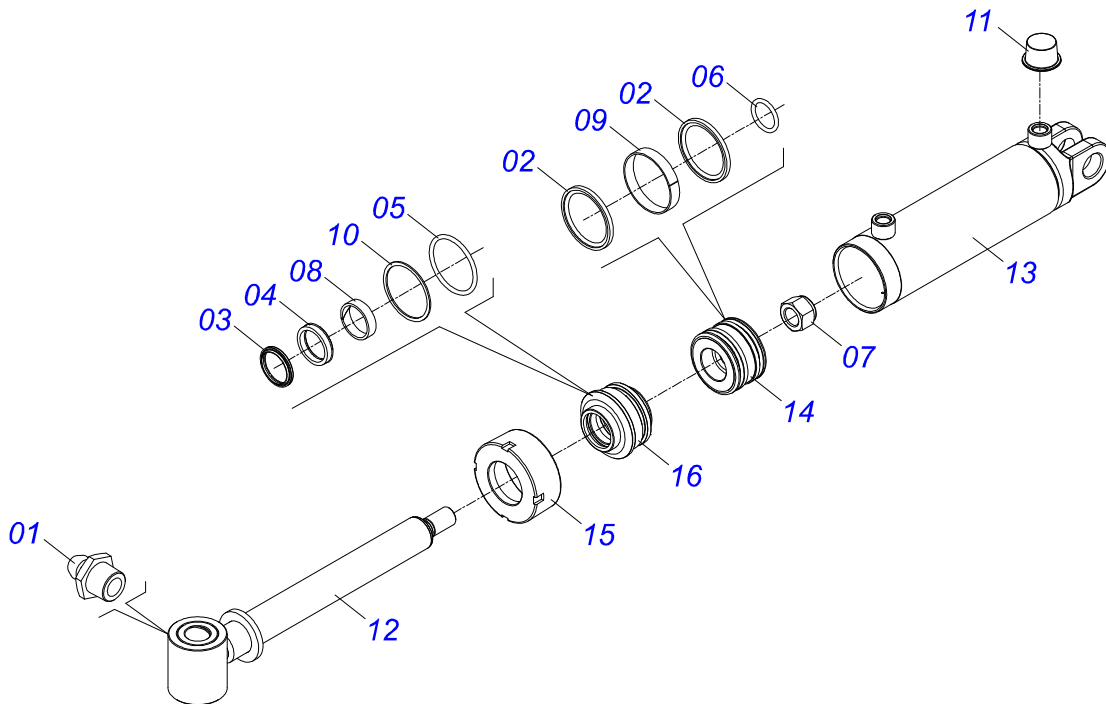

QUADRO COMPLETO

Item	Código	Descrição	Ver Pág.	QT
31	0503034004	ETIQUETA IDENTIFICACAO ALUMINIO CIVEMASA 61 X 118		01
32	0503010001	REBITE POP ADESIVA 423 3,2 X 5,5		04
33	0503031428	ETIQUETA ADESIVA ATENCAO LER MANUAL		01
34	0503031739	ETIQUETA ADESIVA PERIGO 11,7 X 7		01
35	0503033038	EMBLEMA PERIGO 07 1G18080		02
36	0503031738	ETIQUETA ADESIVA ADVERTENCIA		01
37	0503033647	ETIQUETA AUTO CONTROLE OK APROVADO CIVEMASA		01
38	0503034239	EMBLEMA GVPF		02
39	0503033241	EMBLEMA LOGO CIVEMASA 100 X 400		02
40	0511068909	QUADRO		01

Item	Código	Descrição	Ver Pág.	QT
01	0531065483	QUADRO		01
02	0502011588	MANCAL EIXO RODA		02
03	0503012222	ANEL FELTRO		02
04	0503012325	PARAFUSO CS NC 7/8X4 1K08160 ZN		04
05	0521013740	ARRUELA QUADRADA		04
06	0503010417	PORCA SEXTAVADO 7/8 UNC (PESADA) G.5 ZN		08
07	0502011725	SEMI MANCAL SUPERIOR		01
08	0502011724	SEMI MANCAL INFERIOR		01
09	0503010003	GRAXEIRA 1845 3/8		04
10	0511016281	PARAFUSO 3/4 UNC X 8 CS G.5 ZN		02
11	0521013710	ARRUELA SEMI MANCAL		02
12	0503012183	PORCA SEXTAVADA 3/4 UNC G.5		04
13	0531065490	EIXO RODA		01
14	0531044293	CILINDRO HIDRAULICO 53,98 X 114,30 X 730 X 400	7	02
15	0503010010	CONTRAPINO 1/4" X 2.1/2"		04
16	0551014099	EIXO JUNCAO 31,75 X 185		04
17	0501017779	ARRUELA LISA 32 X 60 X 4,75		08
18	0503031738	ETIQUETA ADESIVA ADVERTENCIA		01
19	0503031428	ETIQUETA ADESIVA ATENCAO LER MANUAL		01
20	0503033038	EMBLEMA PERIGO 07 1G18080		02
21	0503033647	ETIQUETA AUTO CONTROLE OK APROVADO CIVEMASA		01
22	0503033241	EMBLEMA LOGO CIVEMASA 100 X 400		02
23	0503031739	ETIQUETA ADESIVA PERIGO 11,7 X 7		01
24	0503034004	ETIQUETA IDENTIFICACAO ALUMINIO CIVEMASA 61 X 118		01
25	0503010001	REBITE POP ADESIVA 423 3,2 X 5,5		04
26	0503010002	GRAXEIRA 1800		02
27	0503034239	EMBLEMA GVPF		02