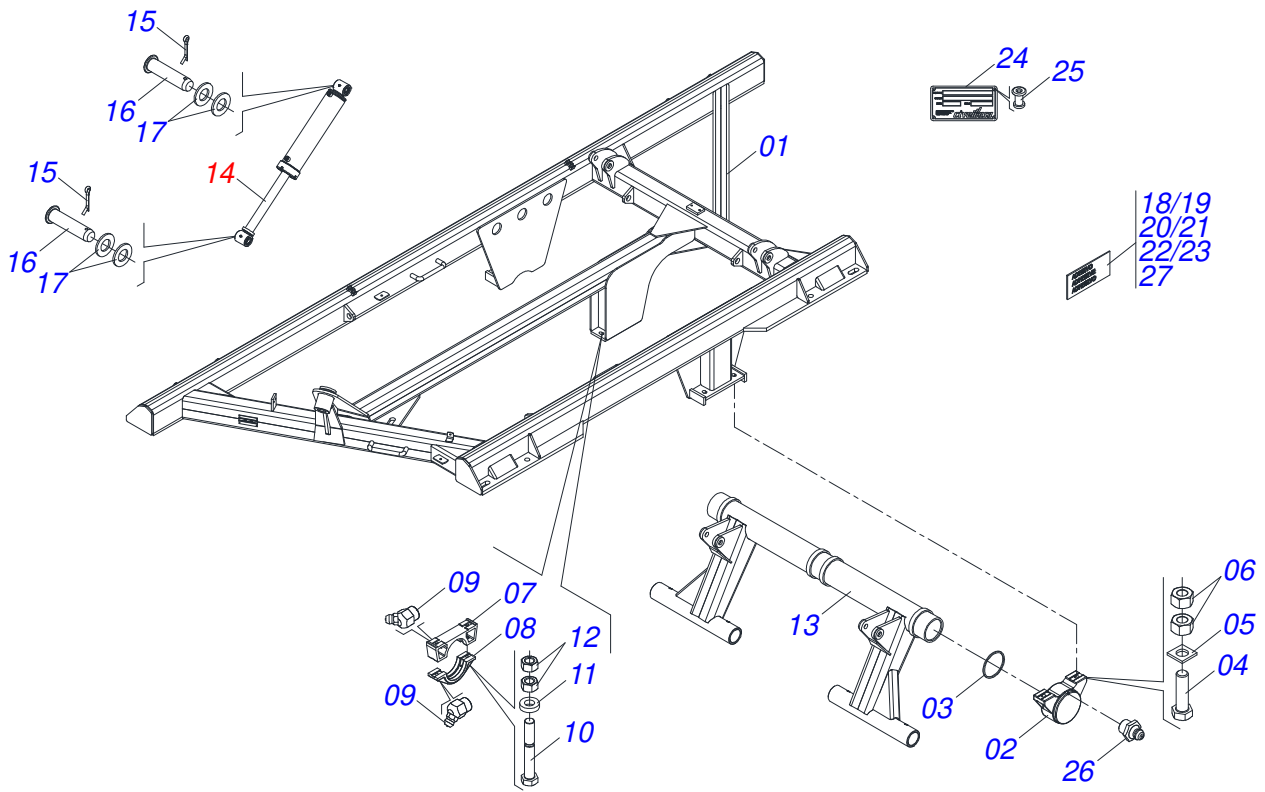

Item	Código	Descrição	Ver Pág.	QT
01	0531065483	QUADRO		01
02	0502011588	MANCAL EIXO RODA		02
03	0503012222	ANEL FELTRO		02
04	0503012325	PARAFUSO CS NC 7/8X4 1K08160 ZN		04
05	0521013740	ARRUELA QUADRADA		04
06	0503010417	PORCA SEXTAVADO 7/8 UNC (PESADA) G.5 ZN		08
07	0502011725	SEMI MANCAL SUPERIOR		01
08	0502011724	SEMI MANCAL INFERIOR		01
09	0503010003	GRAXEIRA 1845 3/8		04
10	0511016281	PARAFUSO 3/4 UNC X 8 CS G.5 ZN		02
11	0521013710	ARRUELA SEMI MANCAL		02
12	0503012183	PORCA SEXTAVADA 3/4 UNC G.5		04
13	0531065490	EIXO RODA		01
14	0531044293	CILINDRO HIDRAULICO 53,98 X 114,30 X 730 X 400	7	02
15	0503010010	CONTRAPINO 1/4" X 2.1/2"		04
16	0551014099	EIXO JUNCAO 31,75 X 185		04
17	0501017779	ARRUELA LISA 32 X 60 X 4,75		08
18	0503031738	ETIQUETA ADESIVA ADVERTENCIA		01
19	0503031428	ETIQUETA ADESIVA ATENCAO LER MANUAL		01
20	0503033038	EMBLEMA PERIGO 07 1G18080		02
21	0503033647	ETIQUETA AUTO CONTROLE OK APROVADO CIVEMASA		01
22	0503033241	EMBLEMA LOGO CIVEMASA 100 X 400		02
23	0503031739	ETIQUETA ADESIVA PERIGO 11,7 X 7		01
24	0503034004	ETIQUETA IDENTIFICACAO ALUMINIO CIVEMASA 61 X 118		01
25	0503010001	REBITE POP ADESIVA 423 3,2 X 5,5		04
26	0503010002	GRAXEIRA 1800		02
27	0503034239	EMBLEMA GVPF		02