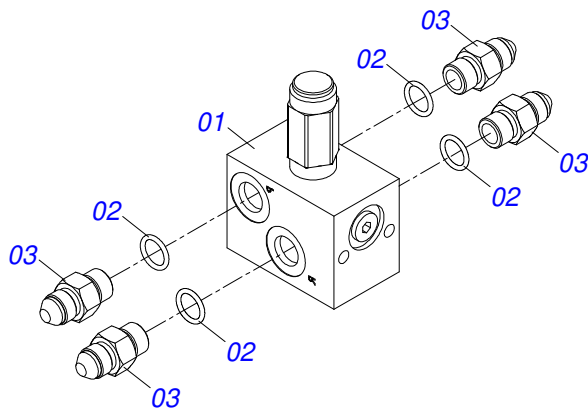

Item	Código	Descrição	Ver Pág.	QT
01	0503010919	VALVULA DESCARGA HFB060306		01
02	0503010190	ANEL O RING 2-114 N 3006-9B		04
03	0501010617	NIPLE 3/4 NF X 3/4 NF SEXTAVADO 7/8 X 44		04