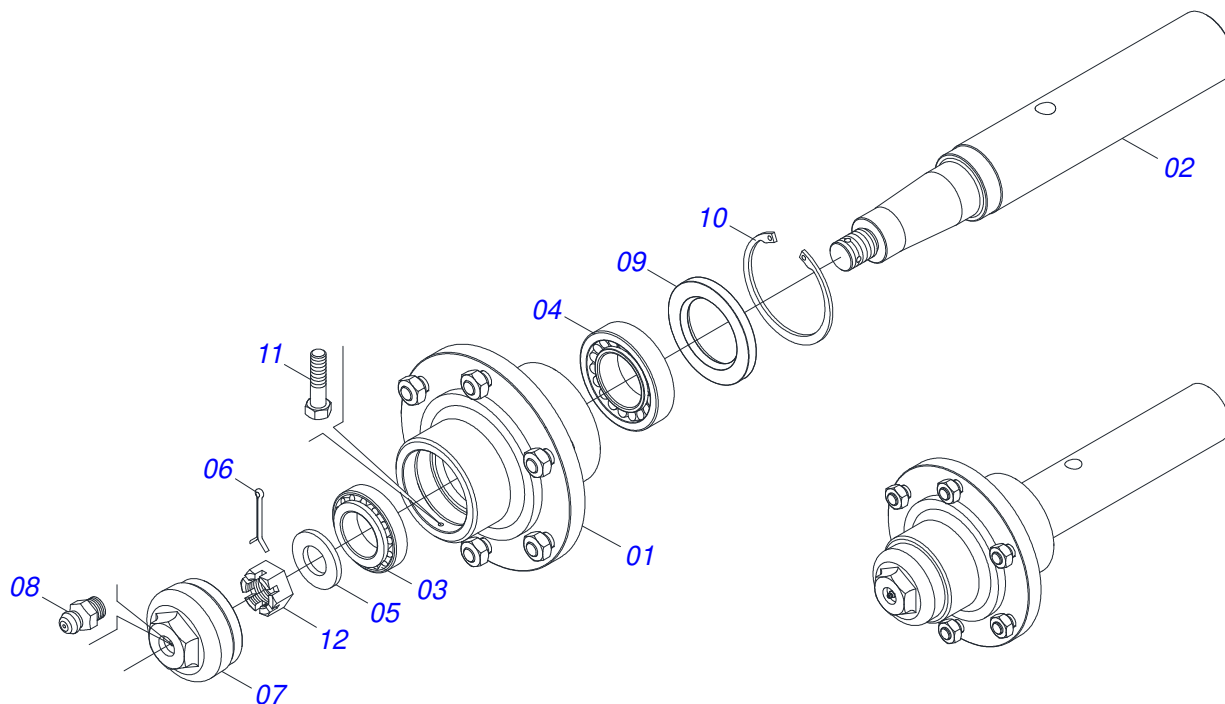

Item	Código	Descrição	Ver Pág.	QT
01	0501110766	CAIXA RODADO COM PARAFUSO		01
02	0541014720	EIXO CR 7076205/1/1		01
03	0503010006	ROLAMENTO 32210 IMPORTADO		01
04	0503010005	ROLAMENTO 32212 IMP		01
05	0501010086	ARRUELA LISA 32,70 X 63 X 6,30 ZN		01
06	0503010067	CONTRAPINO 3/16" X 2.1/2"		01
07	0502011647	TAMPA CR 70Z/3		01
08	0503010691	GRAXEIRA 1/4 NF		01
09	0503010009	RETENTOR 00573-B		01
10	0503012723	ANEL RENO 502115		01
11	0503010298	PARAFUSO 1/4 UNC X 1/2 C S G.2		01
12	0503012457	PORCA CASTELO NF 1.1/4 1K03864 ZN		01