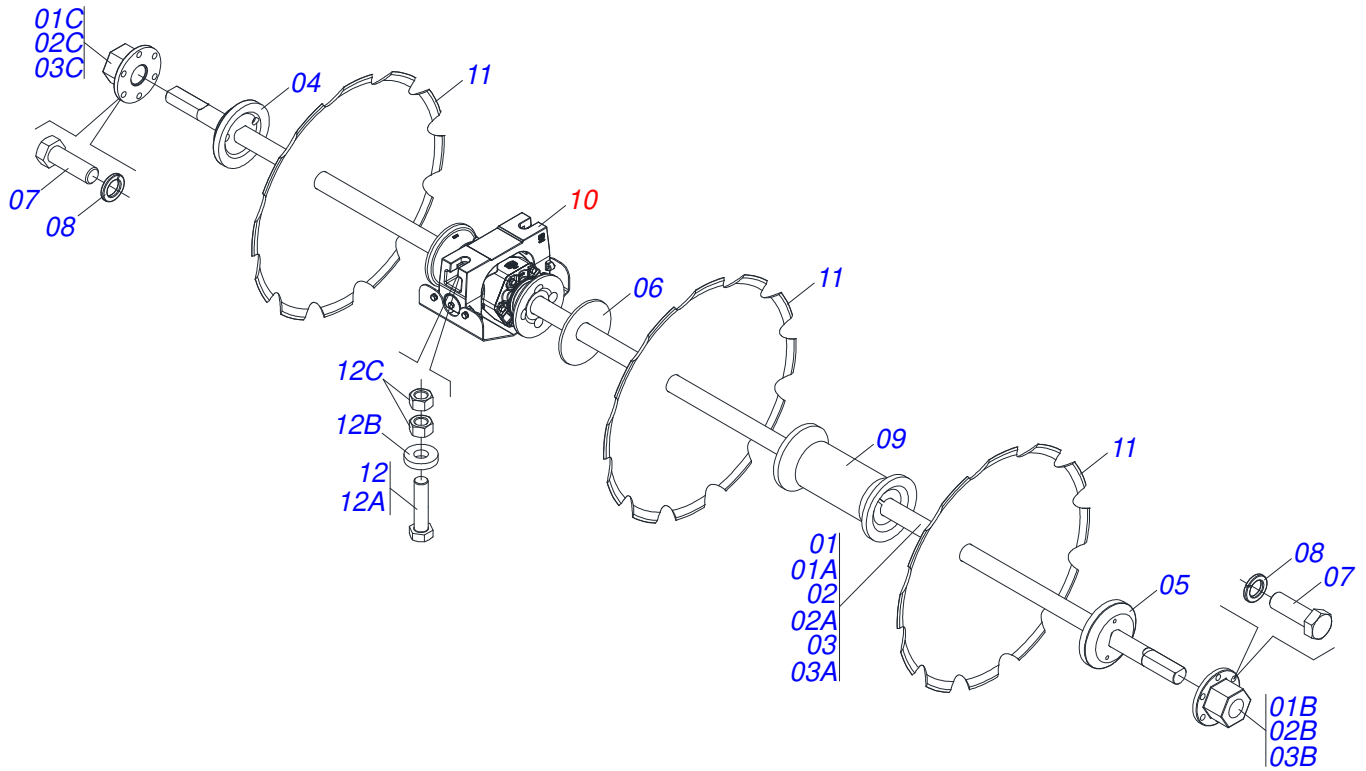

Item	Código	Descrição	Ver Pág.	24	26
01	0501059684	EIXO 2.1/2 UNC X 3010 COM PORCAS	02	02	
01A	0521014883	EIXO DISCO 3450892	01	01	
01B	0502011659	PORCA EIXO 3452378	01	01	
01C	0502011660	PORCA EIXO 3452387	01	01	
02	0511050263	EIXO 2.1/2 UNC X 2100 COM PORCAS	02	00	
02A	0521013899	EIXO DISCO 3450461	01	00	
02B	0502011659	PORCA EIXO 3452378	01	00	
02C	0502011660	PORCA EIXO 3452387	01	00	
03	0511050284	EIXO 2.1/2 UNC X 2560 COM PORCAS	00	02	
03A	0521013939	EIXO DISCO 3450690	00	01	
03B	0502011659	PORCA EIXO 3452378	00	01	
03C	0502011660	PORCA EIXO 3452387	00	01	
04	0502011669	ENCOSTO EXTERNO 3452396	04	04	
05	0502011670	ENCOSTO INTERNO 3452405	04	04	
06	0521013900	CALCO 3451204	10	10	
07	0503010920	PARAFUSO 1/2 UNC X 1.1/2 C S G.5	08	08	
08	0503010019	ARRUELA PRESSAO 1/2	08	08	
09	0502011664	SEPARADOR 3454468	10	12	
10	0531041587	MANCAL AGRICOLA DMO 430 X 2.1/2 COM SUPORTE 24 PROTECAO	10	10	
11	0602046002	DR 34 X 12 C120AF04FR2.9/16 12REC	24	26	
11.	0602048062	DR 36 X 12 C130AF04FR2.9/16 12REC	24	26	
11..	0602050016	DR 38 X 12 C140AF04FR2.9/16 12REC	24	26	
12	0531040741	PARAFUSO 1.1/4 UNC X 5 C S COMPLETO	20	20	
12A	0503011347	PARAFUSO 1.1/4 UNC X 5 C S 8.8 ZN	01	01	
12B	0571010448	LUVA 32,50 X 75 X 16	01	01	
12C	0503012181	PORCA SEXTAVADA 1.1/4 UNC G.5 ZN	02	02