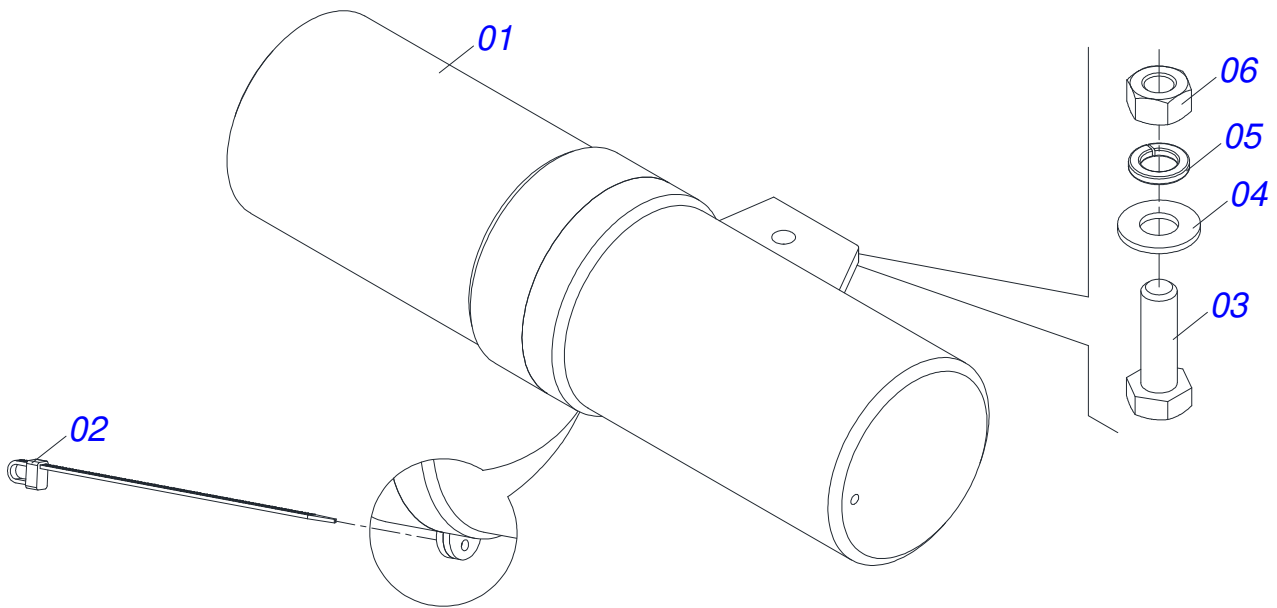

Item	Código	Descrição	Ver Pág.	QT
01	0503060100	PORTA MANUAL INSTRUÇOES		01
02	0503010267	ABRACADEIRA NYLON 3,60 X 1,3 X 155 MM		01
03	0503010363	PARAFUSO 5/16 UNC X 1 C S G.2 ZN		01
04	0501010694	ARRUELA LISA 8,50 X 18 X 1,50 ZN		01
05	0503010179	ARRUELA PRESSAO 5/16 ZN 1K01528		01
06	0503010337	PORCA SEXTAVADA 5/16 UNC G.5 ZN		01