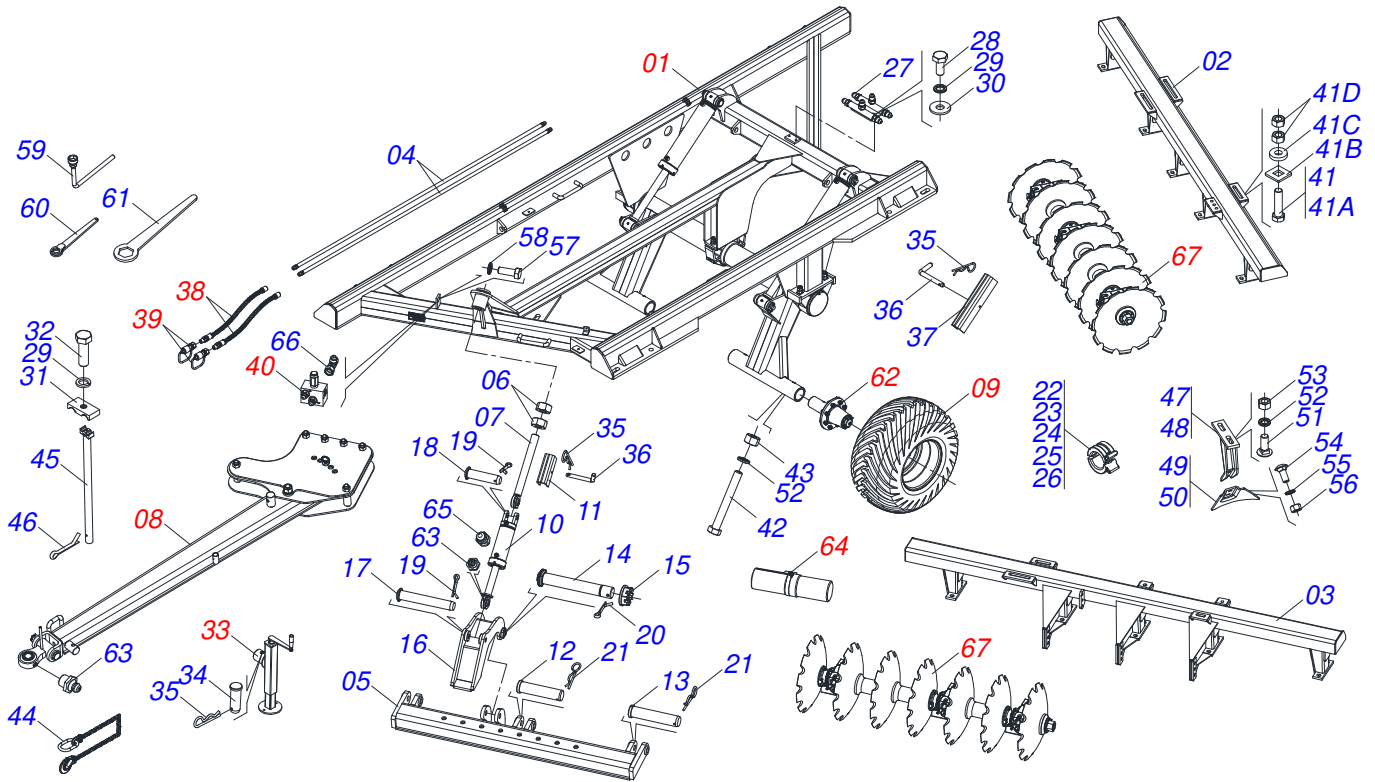

Item	Código	Descrição	Ver Pág.	24	26
01	0531044291	QUADRO	5	01	01
02	0531065577	CHASSI TRASEIRO - 24D		01	00
02.	0531065496	CHASSI TRASEIRO - 26D		00	01
03	0531065578	CHASSI DIANTEIRO - 24D		01	00
03.	0531065495	CHASSI DIANTEIRO - 26D		00	01
04	0531065516	DUTO DISTRIBUIDOR OLEO (2 SAIDAS)		02	02
05	0531065581	BARRA TRACAO DESLOCADA 1860		01	00
05.	0531065484	BARRA TRACAO 1860		00	01
06	0591016676	PORCA R.2.1/8 UNS 7FPP X 53 ZN		02	02
07	0531065486	FUSO REGULADOR R.2.1/8 UNC		01	01
08	0531044294	TIRANTE	8	01	01
09	0503060102	RODA COM PNEU 400/60 - 14L DIREITA	18	02	02
09.	0503063403	RODA COM PNEU 400/60 - 14L ESQUERDA	19	02	02
10	0531044292	CILINDRO HIDRAULICO 50,80 X 101,60 X 516 X 168		01	01
11	0501218768	TRAVA PARA TRANSPORTE 223		01	01
12	0521013906	PINO COM CABECA PN-048 3090487		01	01
13	0531011362	PINO COM CABECA PN-366		02	02
14	0561018588	EIXO JUNCAO 37,6 X 243 X 1.1/2 UNC		01	01
15	0501011301	PORCA CASTELO 1.1/2 UNC 6 FPP SEXTAVADA 2.5/16 ZN		01	01
16	0531065491	ARTICULADOR CABECALHO		01	01
17	0501218778	EIXO JUNCAO 31,75 X 200 C A ZN		01	01
18	0521010544	EIXO JUNCAO 31,75 X 125 FURO 110 ZN GNACR 72		01	01
19	0503010523	CONTRAPINO 1/4" X 2"		02	02
20	0503010010	CONTRAPINO 1/4" X 2.1/2"		01	01
21	0503031470	GRAMPO TM 251 X 4,0		03	03
22	0501047886	TOPADOR 35 PARA CILINDRO 1.3/4 2 2.1/8		03	03
23	0501047887	TOPADOR 40 PARA CILINDRO 1.3/4 2 2.1/8		03	03
24	0501047885	TOPADOR 30 PARA CILINDRO 1.3/4 2 2.1/8		03	03
25	0501047888	TOPADOR 45 PARA CILINDRO 1.3/4 2 2.1/8		03	03
26	0501047895	TOPADOR 25 PARA CILINDRO		06	06
27	0501068706	CONEXAO DUPLA		01	01