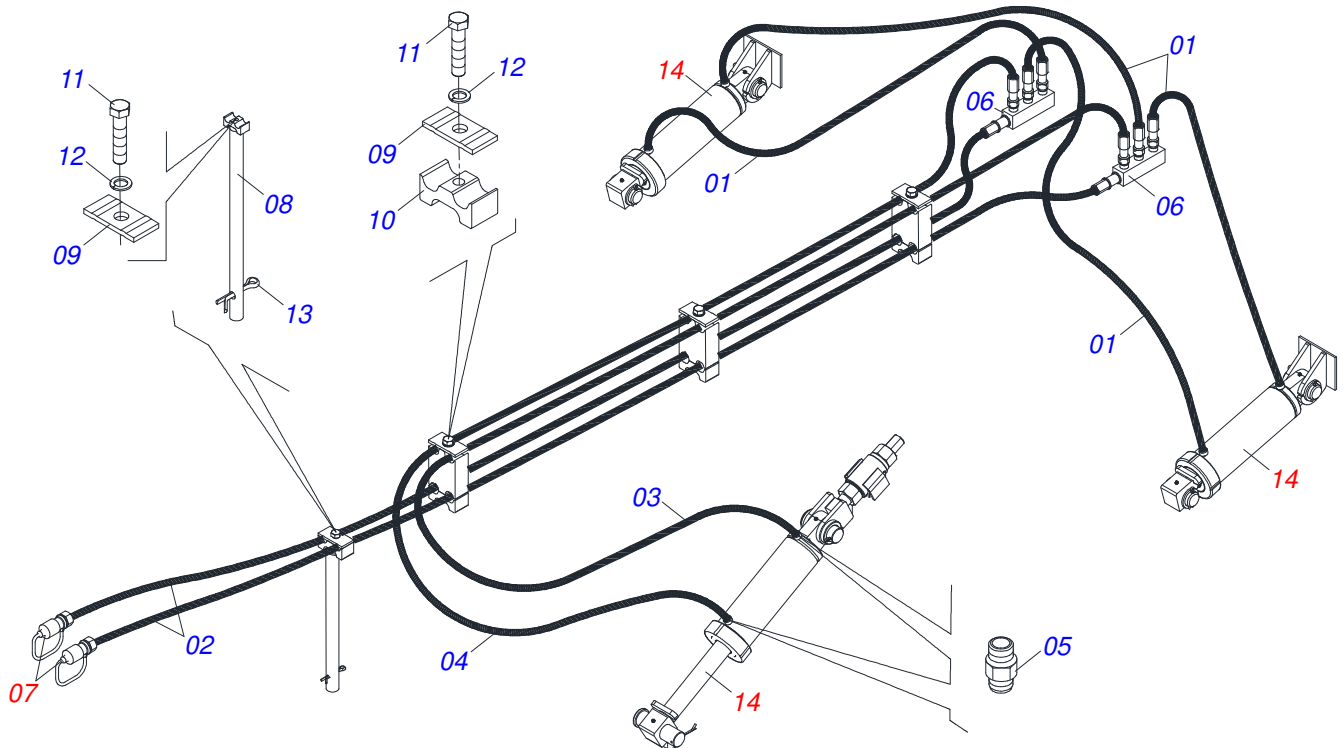

Item	Código	Descrição	Ver Pág.	QT
01	0501080801	MANGUEIRA 3/8 X 1100 TR-TM		04
02	0501080821	MANGUEIRA 3/8 X 7700 TM-TM		02
03	0501080909	MANGUEIRA 3/8" X 4600 TC-TC		01
04	0501080751	MANGUEIRA 3/8 X 4200 TC-TC		01
05	0551012528	ADAPTADOR		02
06	0511068300	TERMINAL LIGACAO SAC 222200 3407081		02
07	0501053834	MACHO ENGATE RAPIDO 1/2 NPT	10	02
08	0511060205	SUPORTE MANGUEIRA 20104N		01
09	0531011180	CORPO SUPORTE PRESILHA		03
10	0502012702	CORPO SUPORTE PRESILHA R7/16		04
11	0503012555	PARAFUSO 7/16 UNC X 2 CS RT G.7		04
12	0503010180	ARRUELA PRESSAO 7/16		04
13	0503012215	CONTRAPINO 5/16" X 2.1/2"		01
14	0531041451	CILINDRO HIDRAULICO 53,98 X 101,6 X 728 X 400 - (A 6 PARTIR 09/2021)		03