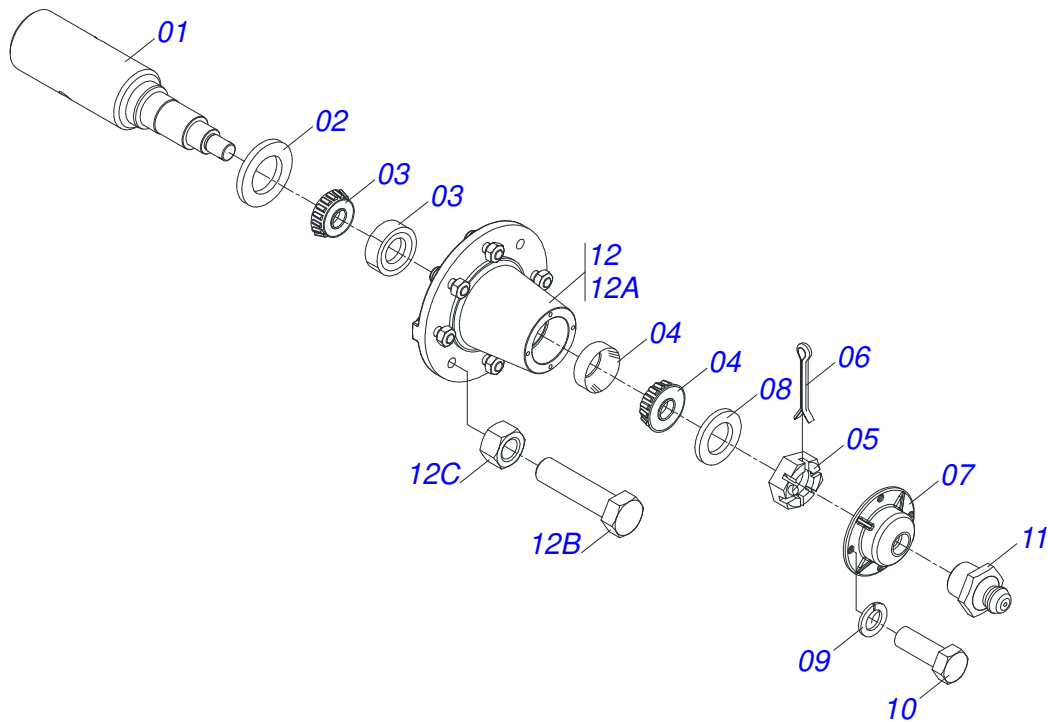

Item	Código	Descrição	Ver Pág.	QT
01	0541016566	PONTA EIXO 3.1/2 X 375		01
02	0503013314	RETENTOR 5166-GB 63,5 X 110 X 13 ARCA		01
03	0503015290	ROLAMENTO 3780/3720 NAC		01
04	0503014821	ROLAMENTO 2780/2720 NAC		01
05	0503830009	PORCA CASTELO R 1 UNS 14FPP X 22 SA		01
06	0503010018	CONTRAPINO 5/32" X 1.1/2"		01
07	0502020591	TAMPA PROTETORA		01
08	0511812492	ARRUELA LISA 28 X 46 X 6,30 SA		01
09	0503011444	ARRUELA PRESSAO 5/16		04
10	0503810358	PARAFUSO 5/16 UNC X 7/8 C S G.5 SA		04
11	0503010002	GRAXEIRA 1800		01
12	0501110738	CAIXA RODADO TRANSPORTE COM PARAFUSO		01
12A	0502012260	CAIXA RODADO TRANSPORTE		01
12B	0501010186	PARAFUSO RODA 5/8UNFX2.1/8CR G.5 REC ZN		08
12C	0503010064	PORCA CONICA 5/8 NF ZN		08