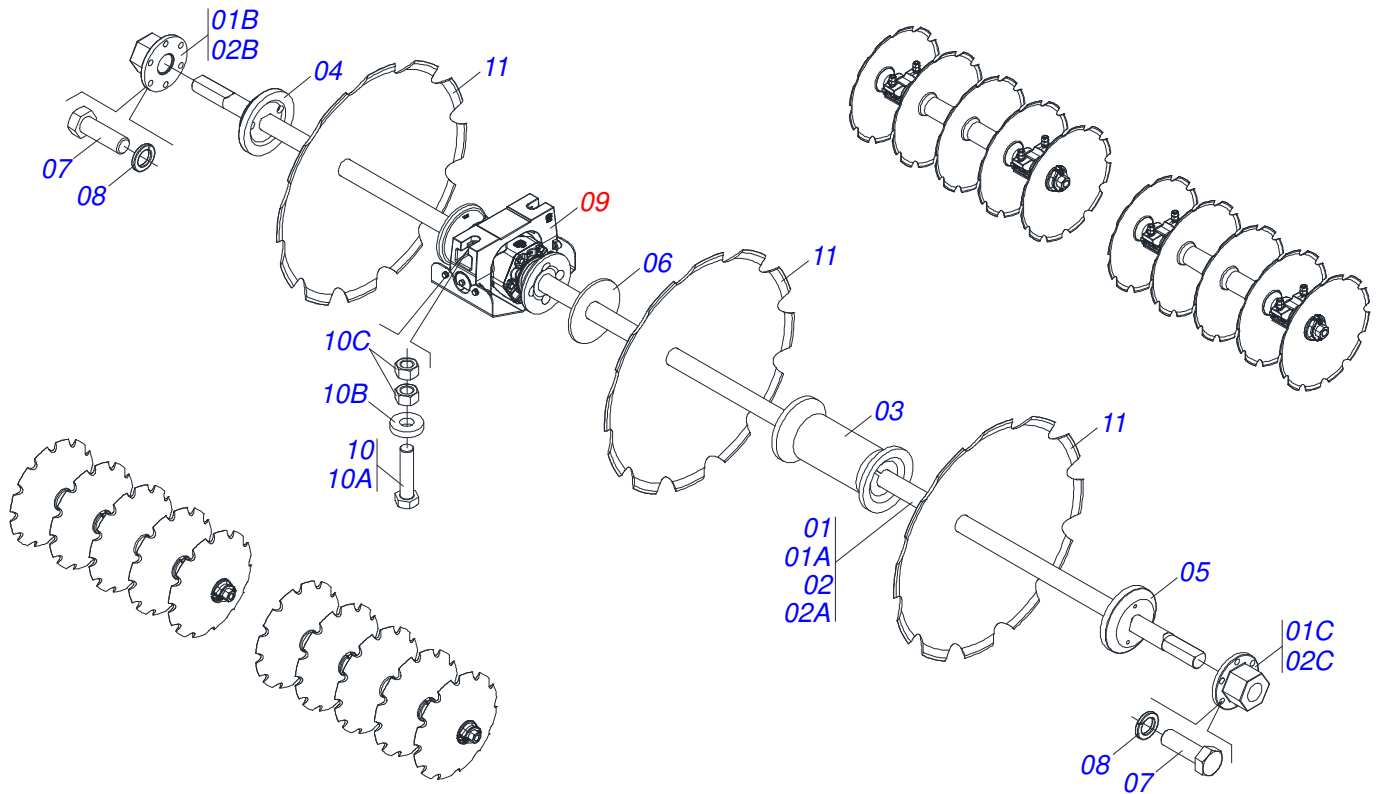

Item	Código	Descrição	Ver Pág.	10	20	22	24
01	0511050263	EIXO 2.1/2 UNC X 2100 COM PORCAS		02	04	02	00
01A	0521013899	EIXO DISCO 3450461		01	01	01	00
01B	0502011659	PORCA EIXO 3452378		01	01	01	00
01C	0502011660	PORCA EIXO 3452387		01	01	01	00
02	0511050284	EIXO 2.1/2 UNC X 2560 COM PORCAS		00	00	02	04
02A	0521013939	EIXO DISCO 3450690		00	00	01	01
02B	0502011659	PORCA EIXO 3452378		00	00	01	01
02C	0502011660	PORCA EIXO 3452387		00	00	01	01
03	0502011664	SEPARADOR 3454468		04	08	10	12
04	0502011669	ENCOSTO EXTERNO 3452396		02	04	04	04
05	0502011670	ENCOSTO INTERNO 3452405		02	04	04	04
06	0521013900	CALCO 3451204		04	08	08	08
07	0503011267	PARAFUSO 5/8 UNC X 1.1/2 C S G.5 ZN		04	08	08	08
08	0503010027	ARRUELA PRESSAO 5/8 ZN		04	08	08	08
09	0531041587	MANCAL AGRICOLA DMO 430 X 2.1/2 COM SUPORTE 7 PROTECAO		04	08	08	08
10	0531040741	PARAFUSO 1.1/4 UNC X 5 C S COMPLETO		08	16	16	16
10A	0503011347	PARAFUSO 1.1/4 UNC X 5 C S 8.8 ZN		01	01	01	01
10B	0571010448	LUVA 32,50 X 75 X 16		01	01	01	01
10C	0501010087	PORCA 1.1/4" UNC SEXTAVADA 2 ZN		02	02	02	02
11	0602048063	DR 36 X 9 C130AF04FR2.9/16 12REC		10	20	22	24
11.	0602048062	DR 36 X 12 C130AF04FR2.9/16 12REC		10	20	22	24