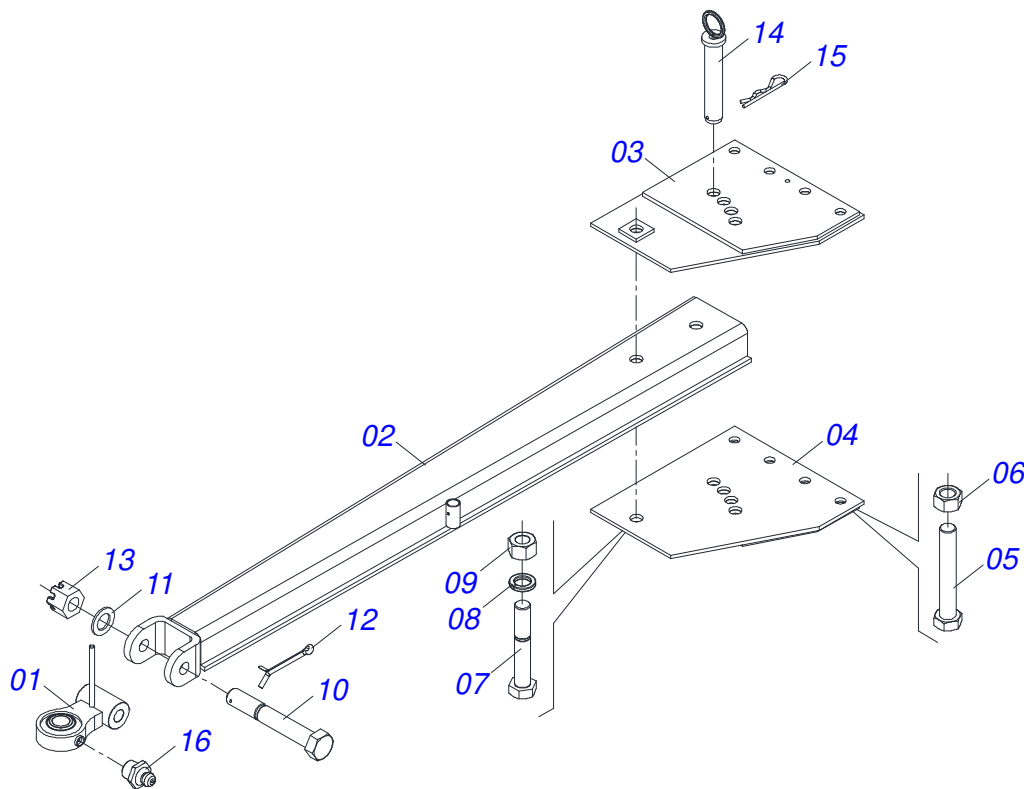

GRADES

GVP HIDRÁULICA - 10/20/22/24D

Código: 0501093544
Série: S-0523
Revisão: 00
Data da Revisão: AGOSTO/2023

CATÁLOGO DE PEÇAS

CIVEMASA

PRODUTOS

Código	Descrição
0120010042	GVP 10 X 36 X 12 DR DMO HID E 2.1/2 S-0523
0120010041	GVP 20X36X12 DR DMO HID E 2.1/2 S-0523
0120010040	GVP 22X36X9,00 DR DMO HID E 2.1/2 S-0523
0120010044	GVP 24 DMO HID E 2.1/2 ESPECIAL S-0523
0120010045	GVP 24X36X12 DR DMO HID E 2.1/2 S-0523

Item	Código	Descrição	Ver Pág.	QT
01	0521068888	CORPO ENGATE TRATOR		01
02	0511061129	TIRANTE 3453752		01
03	0511060171	CHAPA ENGATE		01
04	0511060172	CHAPA ENGATE		01
05	0503012244	PARAFUSO CS NC 1.1/4X7.3/4		04
06	0503012181	PORCA SEXTAVADA 1.1/4 UNC G.5 ZN		04
07	0503012258	PARAFUSO C S NC 1.1/2 X 9		01
08	0503010069	ARRUELA PRESSAO 1.1/2 ZN		01
09	0503012259	PORCA SEXTAVADO NC1.1/2 LEVE		01
10	0521013739	PARAFUSO TIRANTE		01
11	0501012916	ARRUELA LISA 40 X 66 X 4,75 ZN		01
12	0503012213	CONTRAPINO 1/4" X 4" 1G13112 SA		01
13	0502011592	PORCA CASTELO		01
14	0511060146	PINO FIXACAO TIRANTE PN-260 3092604		01
15	0503031479	GRAMPO TM 181 X 5,6		01
16	0503010002	GRAXEIRA 1800		01

Item	Código	Descrição	Ver Pág.	QT
01	0521068888	CORPO ENGATE TRATOR		01
02	0511060161	TIRANTE		01
03	0511060171	CHAPA ENGATE		01
04	0511060172	CHAPA ENGATE		01
05	0503012244	PARAFUSO CS NC 1.1/4X7.3/4		04
06	0503012181	PORCA SEXTAVADA 1.1/4 UNC G.5 ZN		04
07	0503012258	PARAFUSO C S NC 1.1/2 X 9		01
08	0503010069	ARRUELA PRESSAO 1.1/2 ZN		01
09	0503012259	PORCA SEXTAVADO NC1.1/2 LEVE		01
10	0521013739	PARAFUSO TIRANTE		01
11	0501012916	ARRUELA LISA 40 X 66 X 4,75 ZN		01
12	0503012213	CONTRAPINO 1/4" X 4" 1G13112 SA		01
13	0502011592	PORCA CASTELO		01
14	0511060146	PINO FIXACAO TIRANTE PN-260 3092604		01
15	0503031479	GRAMPO TM 181 X 5,6		01
16	0503010002	GRAXEIRA 1800		01