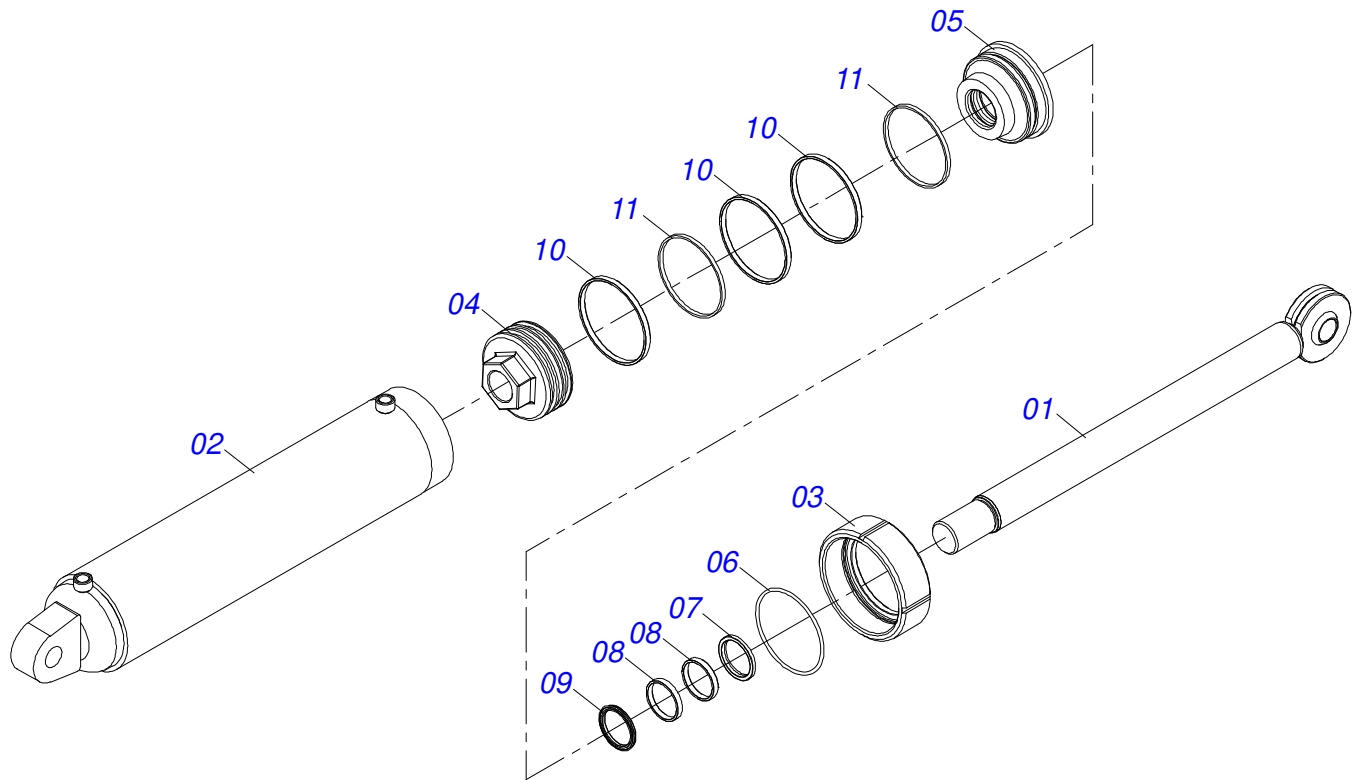

Item	Código	Descrição	Ver Pág.	QT
01	0511060147	CONJUNTO HASTE CH 60200Z 3108774		01
02	0511060148	CONJUNTO CAMISA CH 60100Z 3108810		01
03	0541010615	TAMPA MOVEL 150		01
04	0502011586	EMBOLO CH 60500Z 3108792		01
05	0502011799	GUIA HASTE 3103907		01
06	0503010704	ANEL O RING 2-357 N 3006-9B		01
07	0503010287	ANEL RASPADOR D-2500		01
08	0503012497	ANEL TEFLON CH 61000 1G06109		02
09	0503012501	GAXETA MOLYTHANE 2500-2500 1G17056		01
10	0503012825	ANEL TEFLON CH 61100 1G06118		03
11	0503012791	ANEL BORRACHA CH 61700 1G05548		02
12	0511034337	JOGO DE REPARO DE CILINDRO (0501048683)		01