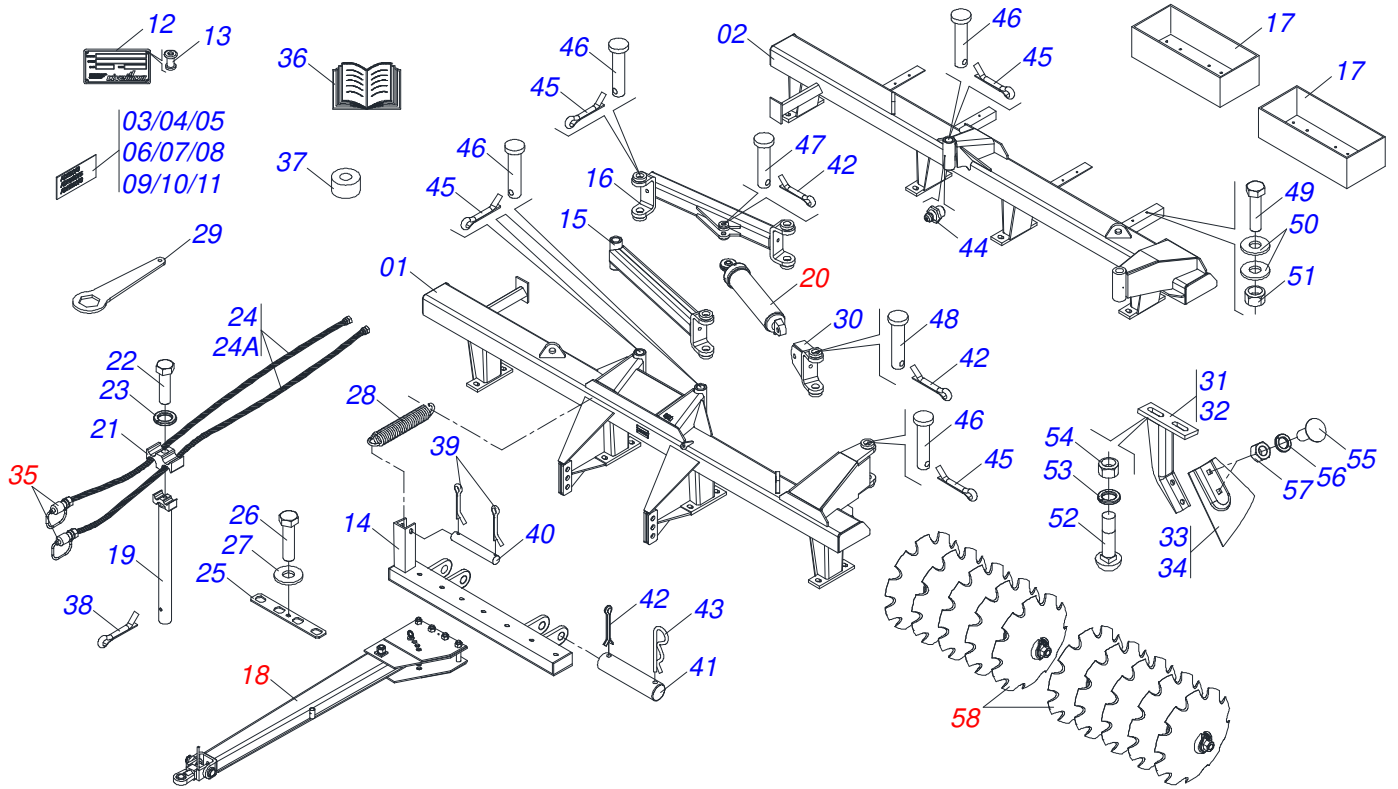

Item	Código	Descrição	Ver Pág.	10	20	22	24
01	0511061125	CHASSI DIANTEIRO		01	00	00	00
01.	0511060381	CHASSI DIANTEIRO		00	01	00	00
01..	0521060309	CHASSI DIANTEIRO		00	00	01	00
01...	0521060309	CHASSI DIANTEIRO		00	00	00	01
02	0511061124	CHASSI TRASEIRO		01	00	00	00
02.	0511060382	CHASSI TRASEIRO		00	01	00	00
02..	0511064972	CHASSI TRASEIRO		00	00	01	00
02...	0511064972	CHASSI TRASEIRO		00	00	00	01
03	0503034438	ETIQUETA ADESIVA ABERTURA FECHAMENTO SECOES		01	01	01	01
04	0503031428	ETIQUETA ADESIVA ATENCAO LER MANUAL		01	01	01	01
05	0503031738	ETIQUETA ADESIVA ADVERTENCIA		01	01	01	01
06	0503033038	EMBLEMA PERIGO 07 1G18080		02	02	02	02
07	0503031807	ETIQUETA ADESIVA ATENCAO GNFM/E CILINDRO HIDRAULICO PA		01	01	01	01
08	0503033539	EMBLEMA GVP		02	02	02	02
09	0503033647	ETIQUETA AUTO CONTROLE OK APROVADO CIVEMASA		01	01	01	01
10	0503033241	EMBLEMA LOGO CIVEMASA 100 X 400		02	02	02	02
11	0503031739	ETIQUETA ADESIVA PERIGO 11,7 X 7		01	01	01	01
12	0503034004	ETIQUETA IDENTIFICACAO ALUMINIO CIVEMASA 61 X 118		01	01	01	01
13	0503010001	REBITE POP ADESIVA 423 3,2 X 5,5		04	04	04	04
14	0511061128	BARRA TRACAO GVP 21600 3450499		01	00	00	00
14.	0511060383	BARRA TRACAO		00	01	01	01
15	0521066307	BRACO ARTICULACAO DIANTEIRA		01	00	00	00
15.	0521066309	BRACO ARTICULACAO DIANTEIRA		00	01	01	01
16	0521066308	BRACO ARTICULACAO TRASEIRA		01	00	00	00
16.	0511060384	BRACO ARTICULACAO TRASEIRA		00	01	01	01
17	0511060170	CAIXA PESO		02	02	02	02
18	0511053533	TIRANTE COMPLETO	2	01	00	00	00
18.	0511052437	TIRANTE COMPLETO	3	00	01	01	01