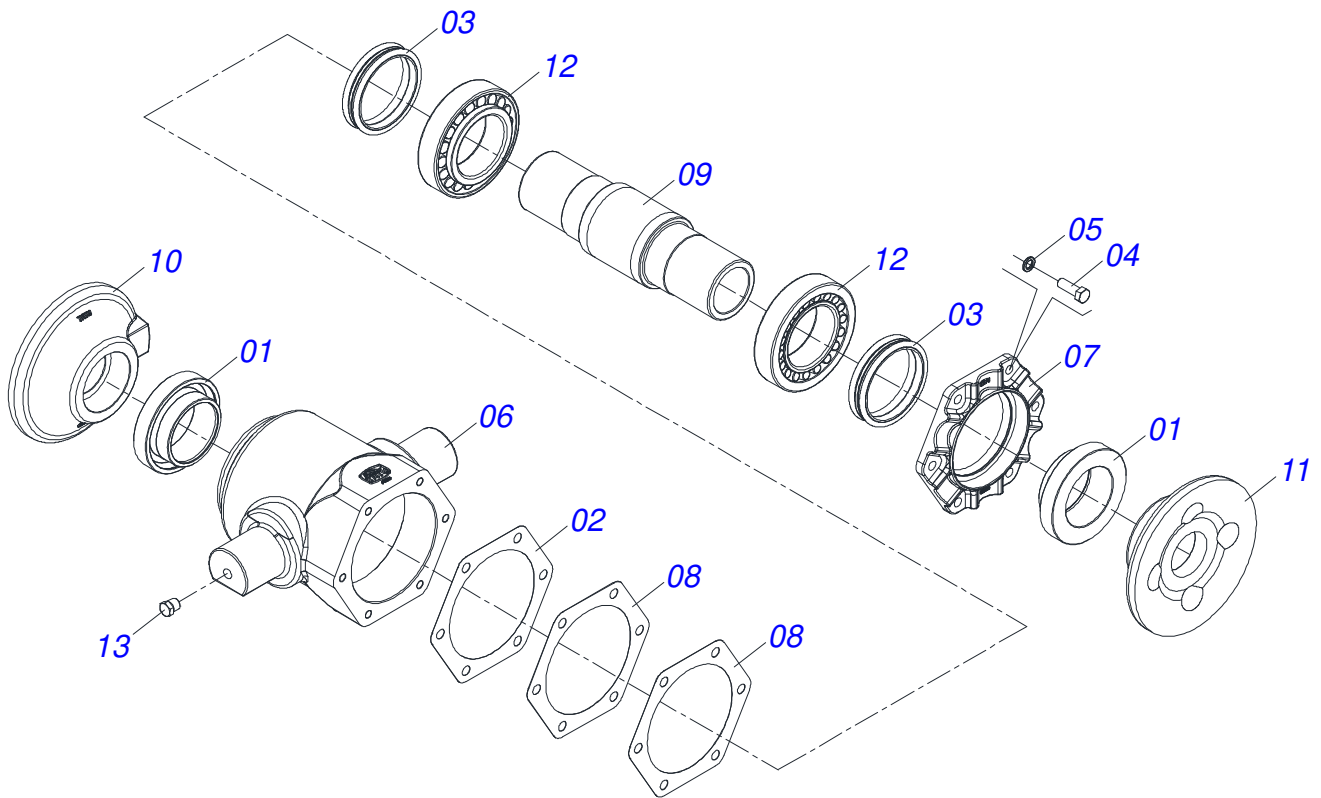

Item	Código	Descrição	Ver Pág.	QT
01	0502040119	PORTA RETENTOR COM BUCHA		02
02	0503035599	JUNTA VEDACAO 205 X 160,5 X 0,20		01
03	0503030029	RETENTOR LP JB-259		02
04	0503010920	PARAFUSO 1/2 UNC X 1.1/2 C S G.5		06
05	0503011440	ARRUELA PRESSAO 1/2 SA		06
06	0502013002	CAIXA MANCAL		01
07	0502013005	TAMPA CAIXA MANCAL		01
08	0503035600	JUNTA VEDACAO 205 X 160,5 X 0,40		02
09	0502040039	EIXO		01
10	0502040165	ENCOSTO INTERNO DISCO		01
11	0502040164	ENCOSTO EXTERNO DISCO		01
12	0503010118	ROLAMENTO 32218		02
13	0503010856	BUJAO R 3/8 BSPT		02