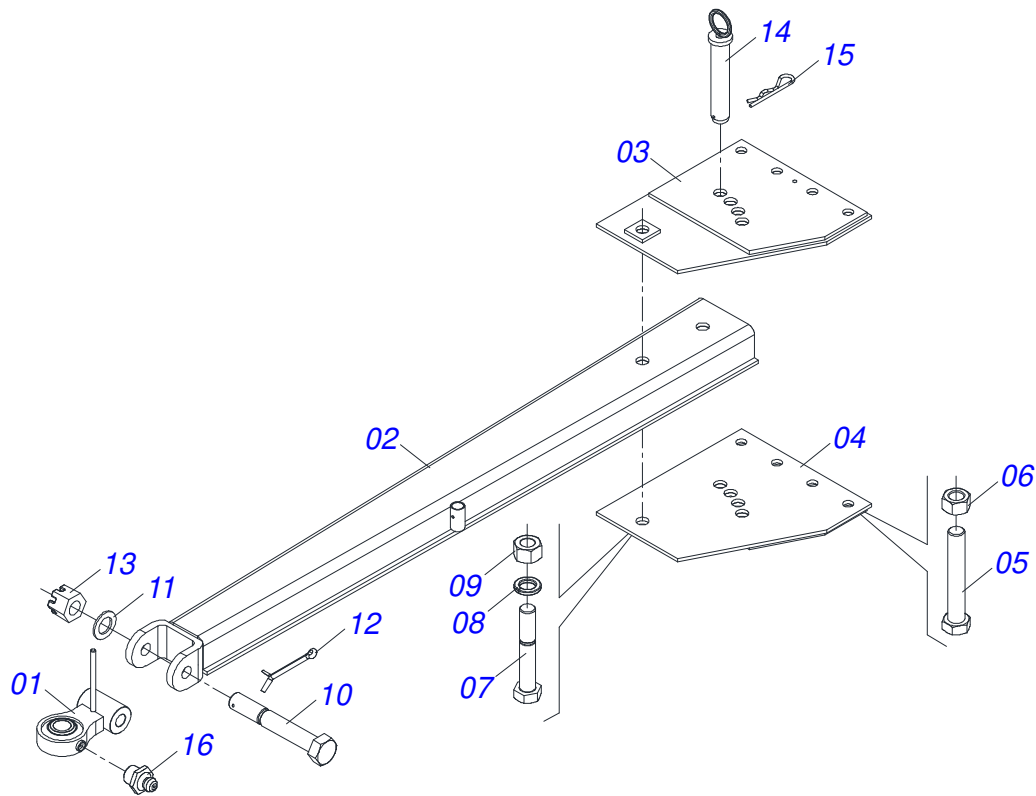

Item	Código	Descrição	Ver Pág.	QT
01	0521068888	CORPO ENGATE TRATOR		01
02	0511061129	TIRANTE 3453752		01
03	0511060171	CHAPA ENGATE		01
04	0511060172	CHAPA ENGATE		01
05	0503012244	PARAFUSO CS NC 1.1/4X7.3/4		04
06	0503012181	PORCA SEXTAVADA 1.1/4 UNC G.5 ZN		04
07	0503012258	PARAFUSO C S NC 1.1/2 X 9		01
08	0503010069	ARRUELA PRESSAO 1.1/2 ZN		01
09	0503012259	PORCA SEXTAVADO NC1.1/2 LEVE		01
10	0521013739	PARAFUSO TIRANTE		01
11	0501012916	ARRUELA LISA 40 X 66 X 4,75 ZN		01
12	0503012213	CONTRAPINO 1/4" X 4" 1G13112 SA		01
13	0502011592	PORCA CASTELO		01
14	0511060146	PINO FIXACAO TIRANTE PN-260 3092604		01
15	0503031479	GRAMPO TM 181 X 5,6		01
16	0503010002	GRAXEIRA 1800		01

Item	Código	Descrição	Ver Pág.	QT
01	0521068888	CORPO ENGATE TRATOR		01
02	0511060161	TIRANTE		01
03	0511060171	CHAPA ENGATE		01
04	0511060172	CHAPA ENGATE		01
05	0503012244	PARAFUSO CS NC 1.1/4X7.3/4		04
06	0503012181	PORCA SEXTAVADA 1.1/4 UNC G.5 ZN		04
07	0503012258	PARAFUSO C S NC 1.1/2 X 9		01
08	0503010069	ARRUELA PRESSAO 1.1/2 ZN		01
09	0503012259	PORCA SEXTAVADO NC1.1/2 LEVE		01
10	0521013739	PARAFUSO TIRANTE		01
11	0501012916	ARRUELA LISA 40 X 66 X 4,75 ZN		01
12	0503012213	CONTRAPINO 1/4" X 4" 1G13112 SA		01
13	0502011592	PORCA CASTELO		01
14	0511060146	PINO FIXACAO TIRANTE PN-260 3092604		01
15	0503031479	GRAMPO TM 181 X 5,6		01
16	0503010002	GRAXEIRA 1800		01