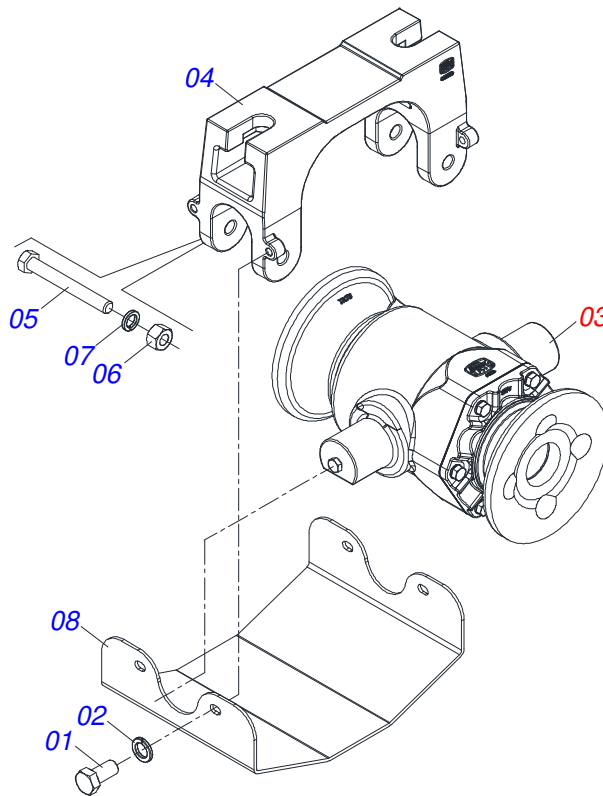

Item	Código	Descrição	Ver Pág.	QT
01	0503010834	PARAFUSO 1/2 UNC X 1 C S G.5 ZN		04
02	0503010019	ARRUELA PRESSAO 1/2		04
03	0531052867	MANCAL AGRICOLA DMO 430 X 2.1/2	8	01
04	0502013003	SUPORTE MANCAL OSCILANTE 2.3/4		01
05	0503011198	PARAFUSO 3/4 UNC X 6 CS G.5		02
06	0503010014	PORCA SEXTAVADA 3/4 UNC (PESADA) G.5 ZN		02
07	0503010023	ARRUELA PRESSAO 3/4 ZN		02
08	0501213896	CAPA MANCAL		01