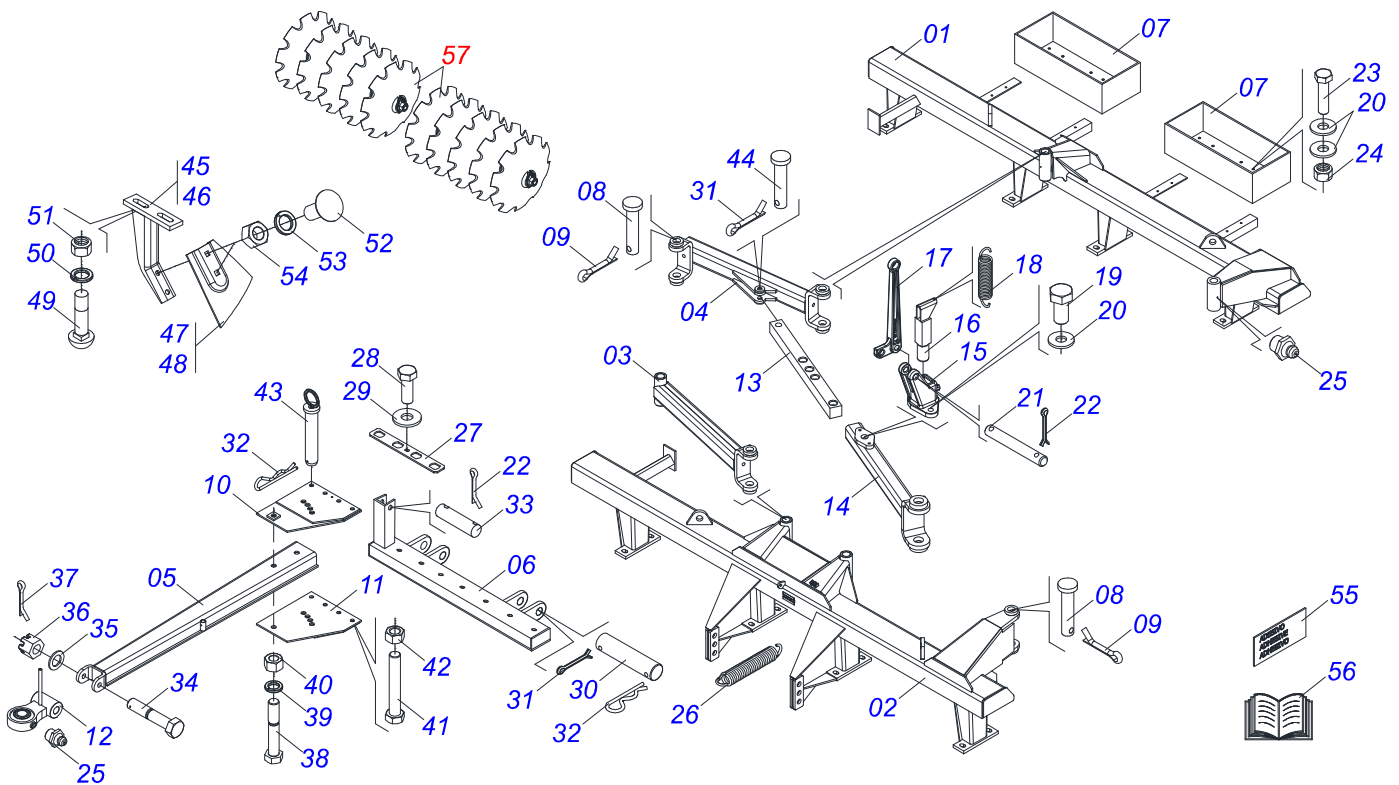

# PRODUTOS

<b>Código</b>	<b>Descrição</b>
0120010043	GVP 24X34X9 DR DMO MEC E 2.1/2 S-0523

Item	Código	Descrição	Ver Pág.	QT
01	0511064972	CHASSI TRASEIRO	01	01
02	0521060309	CHASSI DIANTEIRO	01	01
03	0521066309	BRACO ARTICULACAO DIANTEIRA	01	01
04	0511060384	BRACO	01	01
05	0511060161	TIRANTE	01	01
06	0511060383	BARRA TRACAO	01	01
07	0511060170	CAIXA PESO	02	02
08	0511060145	PINO COM CABECA	05	05
09	0503010074	CONTRAPINO 3/8 X 4	05	05
10	0511060171	CHAPA ENGATE	01	01
11	0511060172	CHAPA ENGATE	01	01
12	0521068888	CORPO ENGATE TRATOR	01	01
13	0521017194	PROLONGAMENTO GVP 60302NA 3453954	01	01
14	0511061548	BARRA REGULAGEM GVP 50301B 3451919	01	01
15	0502011812	GUIA PINO GVP 50304A 3451882	01	01
16	0502011808	PINO TRAVADOR PN-258 3092586	01	01
17	0502011807	BRACO CORDA GVP 50305A 3451891	01	01
18	0503031545	MOLA ARC 20618 1G20050	01	01
19	0501010161	PARAFUSO 1/2 UNC X 1.1/4 C S G.2 ZN	04	04
20	0511017302	ARRUELA LISA 13,50 X 32,50 X 3,0 ZN	12	12
21	0521014889	PINO SEM CABECA PN-059 3090597	01	01
22	0503010362	CONTRAPINO 1/8 X 1.1/4	02	02
23	0503010920	PARAFUSO 1/2 UNC X 1.1/2 C S G.5	08	08
24	0503010060	PORCA SEXTAVADA 1/2 UNC G.5	08	08
25	0503010002	GRAXEIRA 1800	06	06
26	0503031511	MOLA GVP 50615 1G20239	01	01
27	0521013774	TRAVA	01	01
28	0501010108	PARAFUSO 5/8 UNC X 1 C S G.5 ZN	01	01
29	0501012140	ARRUELA LISA 16,50 X 40 X 4,00 ZN	01	01
30	0521013704	PINO SEM CABECA	02	02
31	0503010010	CONTRAPINO 1/4 X 2.1/2	03	03

Item	Código	Descrição	Ver Pág.	QT
01	0502040119	PORTA RETENTOR COM BUCHA		02
02	0503035599	JUNTA VEDACAO 205 X 160,5 X 0,20		01
03	0503030029	RETENTOR LP JB-259		02
04	0503010920	PARAFUSO 1/2 UNC X 1.1/2 C S G.5		06
05	0503011440	ARRUELA PRESSAO 1/2 SA		06
06	0502013002	CAIXA MANCAL		01
07	0502013005	TAMPA CAIXA MANCAL		01
08	0503035600	JUNTA VEDACAO 205 X 160,5 X 0,40		02
09	0502040039	EIXO		01
10	0502040165	ENCOSTO INTERNO DISCO		01
11	0502040164	ENCOSTO EXTERNO DISCO		01
12	0503010118	ROLAMENTO 32218		02
13	0503010856	BUJAO R 3/8 BSPT		02