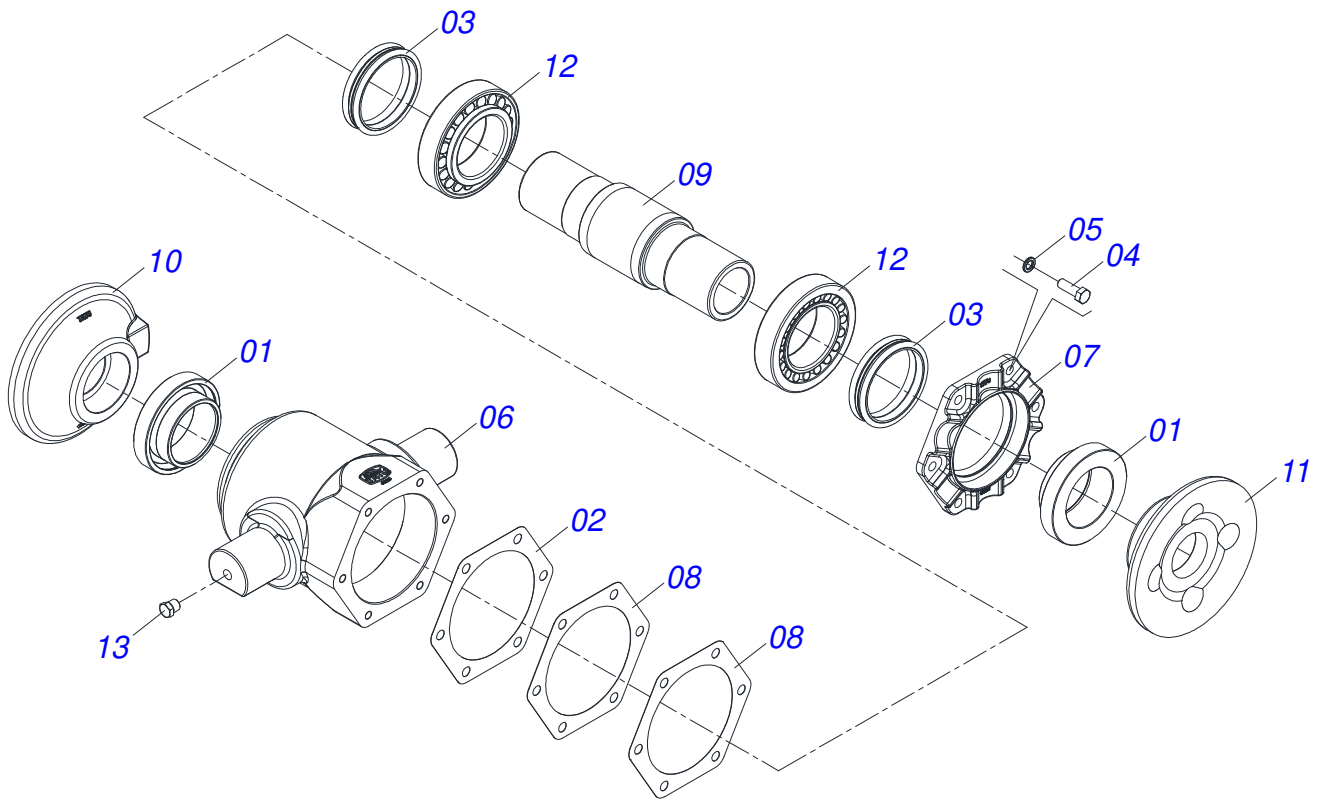

Item	Código	Descrição	Ver Pág.	QT
01	0502040119	PORTA RETENTOR COM BUCHA		02
02	0503035599	JUNTA VEDACAO 205 X 160,5 X 0,20		01
03	0503030029	RETENTOR LP JB-259		02
04	0503010920	PARAFUSO 1/2 UNC X 1.1/2 C S G.5		06
05	0503011440	ARRUELA PRESSAO 1/2 SA		06
06	0502013002	CAIXA MANCAL		01
07	0502013005	TAMPA CAIXA MANCAL		01
08	0503035600	JUNTA VEDACAO 205 X 160,5 X 0,40		02
09	0502040039	EIXO		01
10	0502040165	ENCOSTO INTERNO DISCO		01
11	0502040164	ENCOSTO EXTERNO DISCO		01
12	0503010118	ROLAMENTO 32218		02
13	0503010856	BUJAO R 3/8 BSPT		02