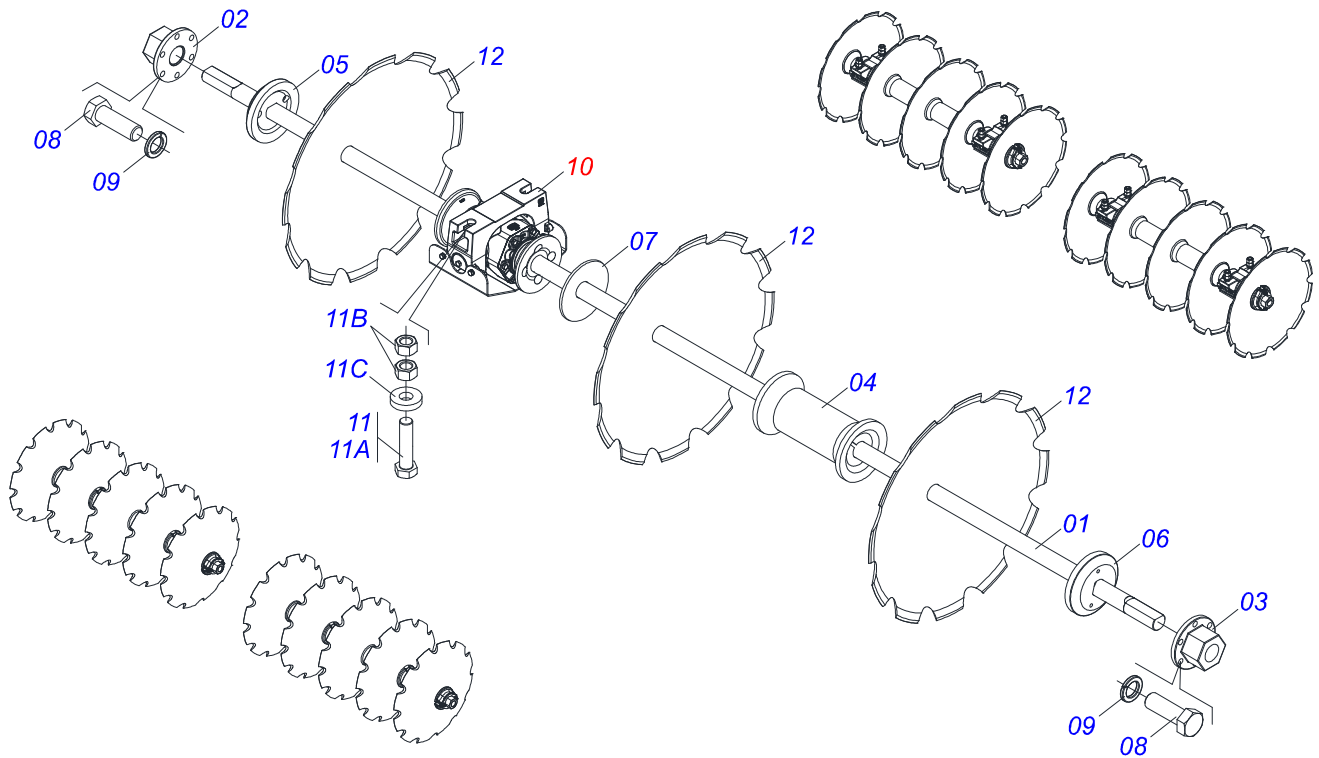

Item	Código	Descrição	Ver Pág.	QT
01	0521013939	EIXO DISCO 3450690		04
02	0502011659	PORCA EIXO 3452378		04
03	0502011660	PORCA EIXO 3452387		04
04	0502011664	SEPARADOR 3454468		12
05	0502011669	ENCOSTO EXTERNO 3452396		04
06	0502011670	ENCOSTO INTERNO 3452405		04
07	0521013900	CALCO 3451204		08
08	0503011267	PARAFUSO 5/8 UNC X 1.1/2 C S G.5 ZN		08
09	0503010027	ARRUELA PRESSAO 5/8 ZN		08
10	0531041587	MANCAL AGRICOLA DMO 430 X 2.1/2 COM SUPORTE 3 PROTECAO		08
11	0531040741	PARAFUSO 1.1/4 UNC X 5 C S COMPLETO		16
11A	0503011347	PARAFUSO 1.1/4 UNC X 5 C S 8.8 ZN		01
11B	0501010087	PORCA 1.1/4" UNC SEXTAVADA 2 ZN		02
11C	0571010448	LUVA 32,50 X 75 X 16		01
12	0602046001	DR 34 X 9 C120AF04FR2.9/16 12REC		24