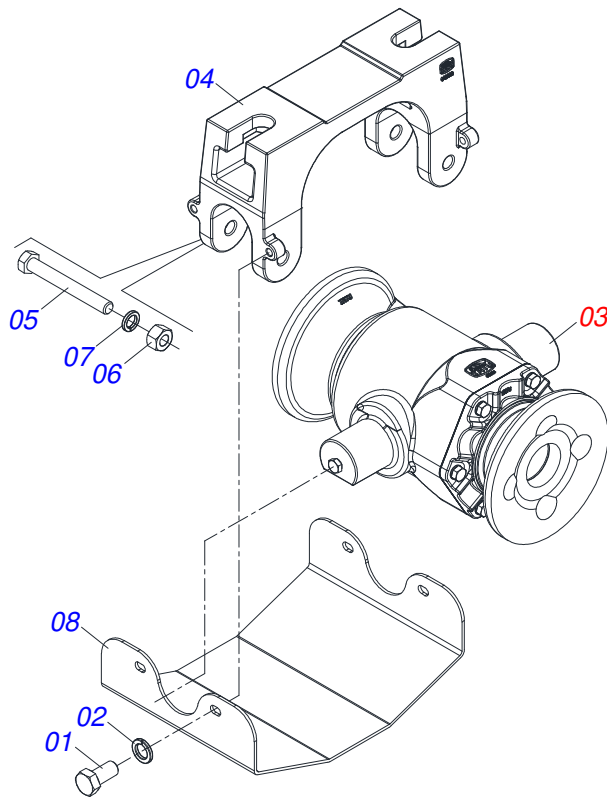

Item	Código	Descrição	Ver Pág.	QT
01	0503010834	PARAFUSO 1/2 UNC X 1 C S G.5 ZN		04
02	0503010019	ARRUELA PRESSAO 1/2		04
03	0531052867	MANCAL AGRICOLA DMO 430 X 2.1/2	4	01
04	0502013003	SUPORTE MANCAL OSCILANTE 2.3/4		01
05	0503011198	PARAFUSO 3/4 UNC X 6 CS G.5		02
06	0503010014	PORCA SEXTAVADA 3/4 UNC (PESADA) G.5 ZN		02
07	0503010023	ARRUELA PRESSAO 3/4 ZN		02
08	0501213896	CAPA MANCAL		01