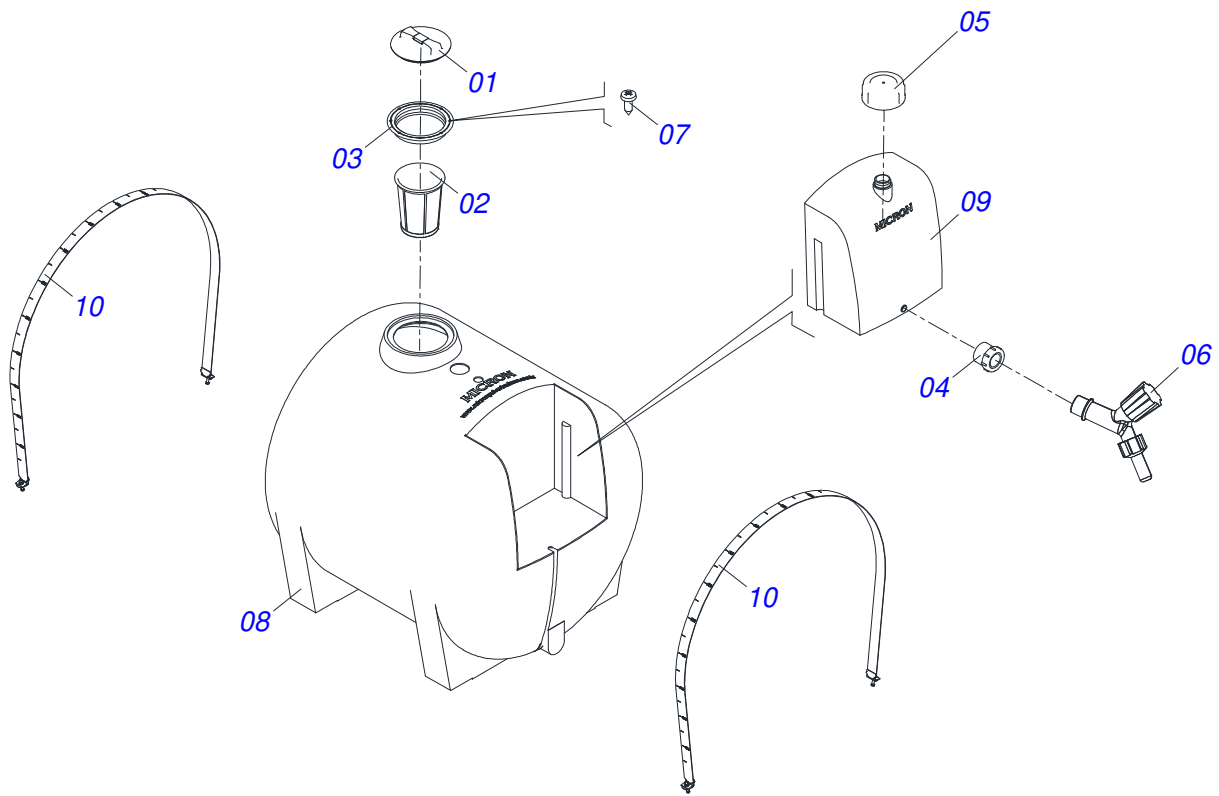

Item	Código	Descrição	Ver Pág.	QT
01	0503017949	TAMPA TANQUE CBT600/1000 EX250 MM 8146001 ARA0140		01
02	0503017974	PENEIRA BOCAL TANQUE CBT600/1000 EX8147002 ARA0145		01
03	0503017997	ARO ROSC TAMPA CBT600/1000 EX250MM 8148000 ARA0142		01
04	0503018032	ADAPTADOR TORNEIRA 3/4 X 1/2 BSP		01
05	0503018517	TAMPA TANQUE AUX - CJT0340		01
06	0503018694	TORNEIRA AGUA 3/4 MICRON PDR0248 PRETA		01
07	0503018828	PARAF AUTO-ATARRAX PAN PHIL INOX304 3,5X9,5PAR0048		08
08	0581014554	TANQUE COMBAT 1000LT S/ACCESS STAC P MIGDOLUS		01
09	0581014553	TANQUE AUXILIAR 50L CBTEX STAC P MIGDOLUS		01
10	0503018512	CONJ CINTO TANQUE 1000LT COMBAT - CJT0339		02