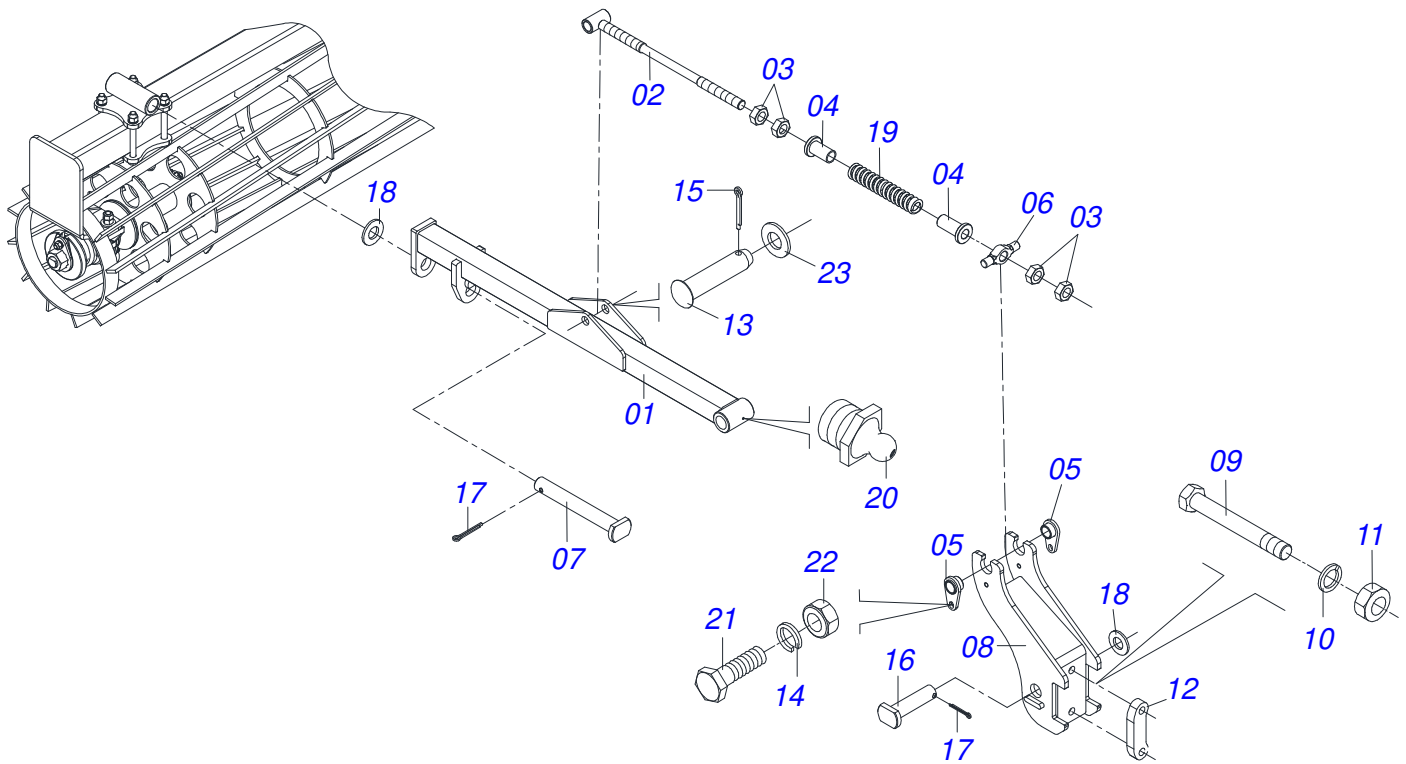

Item	Código	Descrição	Ver Pág.	QT
01	0521066934	BRACO ROLO DESTORROADOR 1200 STAC P 500		01
02	0521065532	VARAO MOLA R.1 UNC X 570		01
03	0501010059	PORCA SEXTAVADA 1 UNC (PESADA) G.5 ZN		04
04	0571011377	LUVA GUIA MOLA		02
05	0521063151	TRAVA MUNHAO ARTICULACAO VARAO MOLA		02
06	0571011378	MUNHAO ARTICULACAO VARAO MOLA		01
07	0521062685	EIXO ARTICULACAO 38,1 X 215		01
08	0521065529	SUPORTE FIXACAO ROLO DESTORROADOR 300MM		01
09	0503014744	PARAFUSO 3/4 UNF X 7.1/2 C S G.7 ZN		02
10	0503010023	ARRUELA PRESSAO 3/4 ZN		02
11	0503010335	PORCA S. 3/4 UNF (PESADA) G.5 ZN		02
12	0571011609	PLACA FIXACAO DISCO CORTE		01
13	0521010578	EIXO JUNCAO 25 X 110 FURO 95 ZN		01
14	0503010019	ARRUELA PRESSAO 1/2		02
15	0503010523	CONTRAPINO 1/4 X 2		01
16	0521010808	EIXO JUNCAO 37,50 X 138 ZN		01
17	0503012267	CONTRAPINO 5/16 X 3 1G13142		02
18	0511019685	ARRUELA LISA 38,50 X 60 X 1,90 ZN		02
19	0503031575	MOLA COMPRESSAO		01
20	0503010002	GRAXEIRA 1800		01
21	0503010920	PARAFUSO 1/2 UNC X 1.1/2 C S G.5		02
22	0503010060	PORCA SEXTAVADA 1/2 UNC G.5		02
23	0511015346	ARRUELA LISA 26 X 41,50 X 1,50 ZN		01