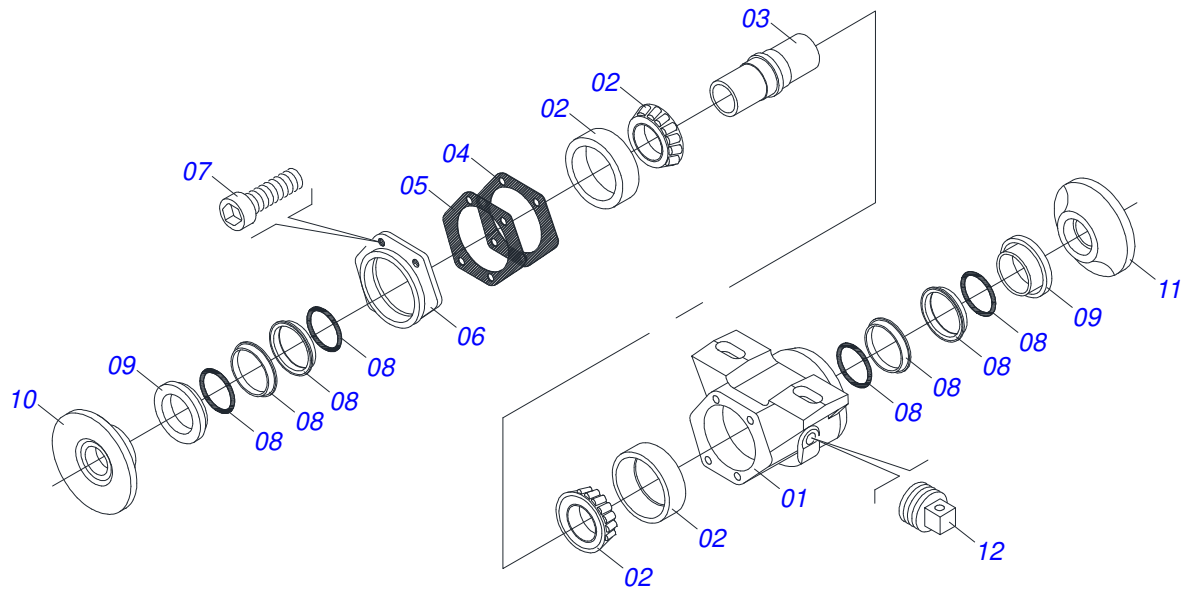

Item	Código	Descrição	Ver Pág.	QT
01	0502010539	CAIXA DM		01
02	0503010111	ROLAMENTO 30210		02
03	0502040218	EIXO		01
04	0503030013	JUNTA VEDACAO 112 X 90,5 X 0,3		02
05	0503030684	JUNTA VEDACAO 112 X 90,5 X 0,1		01
06	0502020424	TAMPA CAIXA MANCAL AGRICOLA DM O-182/192,225		01
07	0503010134	PARAFUSO 3/8 UNC X 1 C C SI 12.9		04
08	0503030026	RETENTOR LP JB-253		02
09	0502010541	PORTA RETENTOR COM BUCHA		02
10	0502010070	ENCOSTO EXTERNO DO DISCO		01
11	0502010071	ENCOSTO INTERNO DO DISCO		01
12	0503010856	BUJAO R 3/8 BSPT		01