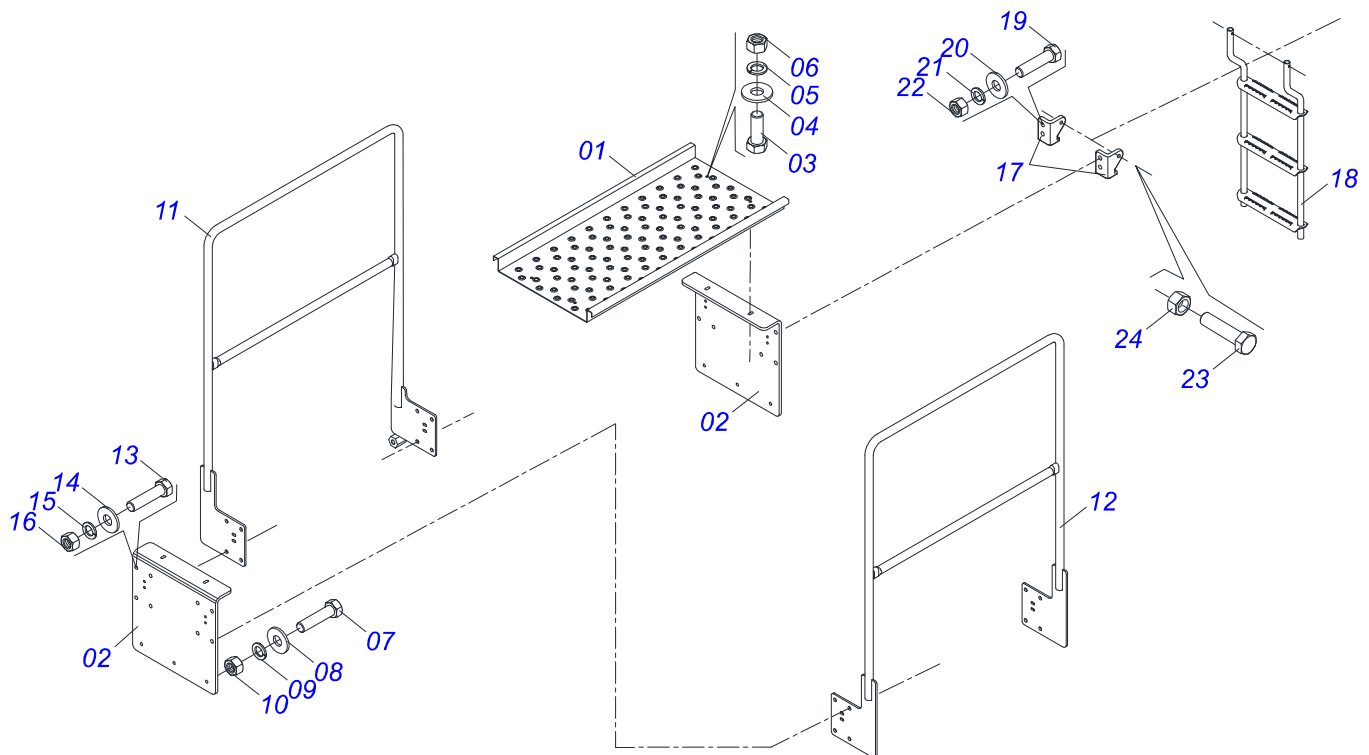

Item	Código	Descrição	Ver Pág.	QT
01	0521067294	PLATAFORMA ACESSO		01
02	0581012810	BASE FIXACAO PLATAFORMA		02
03	0503010751	PARAFUSO 3/8 UNC X 1.1/4 CS G.5 ZN		04
04	0501010984	ARRUELA LISA 10,50 X 27 X 3,00		04
05	0503010025	ARRUELA PRESSAO 3/8		04
06	0503010026	PORCA SEXTAVADA 3/8 UNC G.5 ZN		04
07	0503011236	PARAFUSO 3/8 UNC X 2 C S G.7 ZN		06
08	0501010984	ARRUELA LISA 10,50 X 27 X 3,00		06
09	0503010025	ARRUELA PRESSAO 3/8		06
10	0503010026	PORCA SEXTAVADA 3/8 UNC G.5 ZN		06
11	0521067291	CORRIMAO LATERAL DIREITO		01
12	0521067290	CORRIMAO LATERAL		01
13	0503010232	PARAFUSO 5/8" UNC X 1.3/4" C S G.5 ZN		16
14	0501010301	ARRUELA LISA 16 X 29,50 X 3,00 ZN		16
15	0503010027	ARRUELA PRESSAO 5/8 ZN		16
16	0503010013	PORCA SEXTAVADA 5/8 UNC G.5 ZN		16
17	0502012742	SUPORTE FIXACAO ESCADA		02
18	0521066904	ESCADA		01
19	0503010849	PARAFUSO 3/8 UNC X 1.1/2 C S G.5 ZN		04
20	0501013518	ARRUELA LISA 10,50 X 24 X 1,50 ZN		04
21	0503010025	ARRUELA PRESSAO 3/8		04
22	0503010026	PORCA SEXTAVADA 3/8 UNC G.5 ZN		04
23	0503011179	PARAFUSO 3/8 UNC X 2.1/4 C S G.5 ZN		02
24	0503013357	PORCA SEXTAVADA AUTOTRAVANTE COM NYLON 3/8 UNC BAIXA G.5 ZN		02