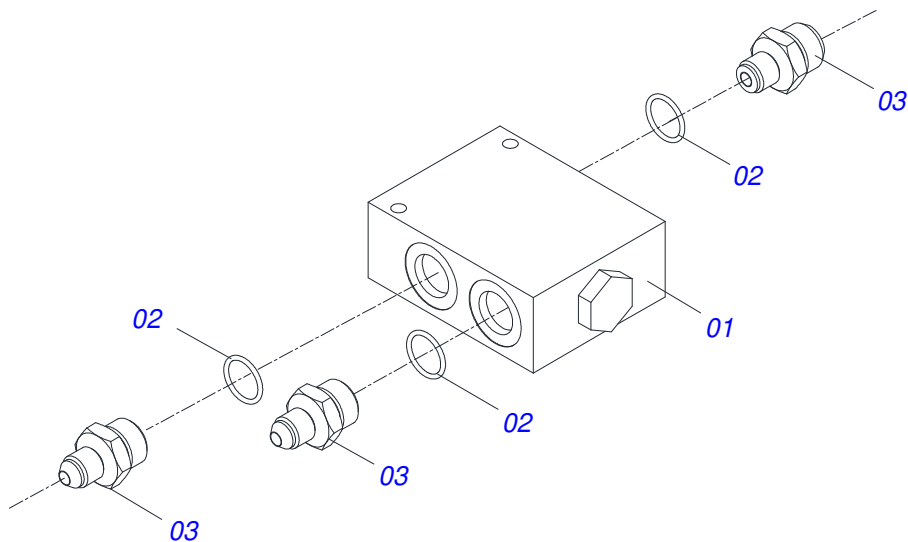

Item	Código	Descrição	Ver Pág.	QT
01	0503016227	VALVULA DIVISORA FLUXO FD524512TN66		01
02	0503011109	ANEL O RING 2-119 N 3006 9B		03
03	0521014704	NIPLE 3/4 UNF X 1.1/16 UN X 52		03