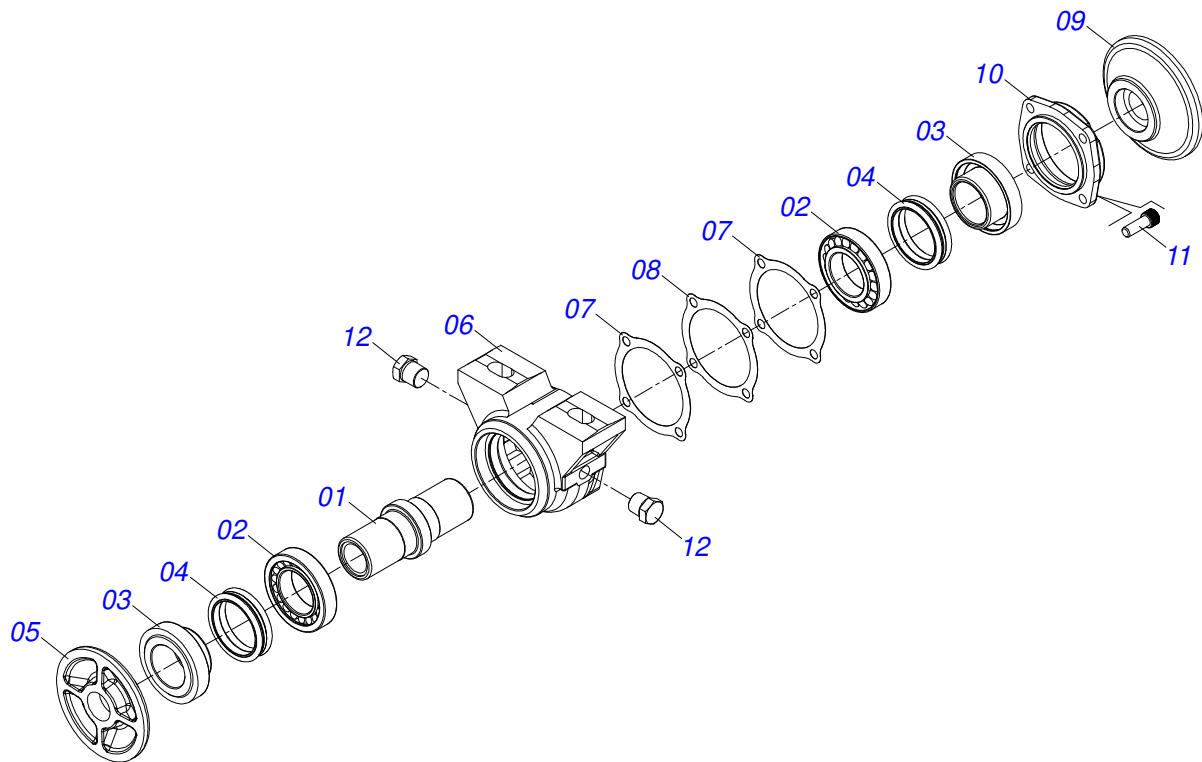

Item	Código	Descrição	Ver Pág.	QT
01	0502040218	EIXO		01
02	0503010111	ROLAMENTO 30210		02
03	0502010541	PORTA RETENTOR COM BUCHA		02
04	0503030026	RETENTOR LP JB-253		02
05	0502010071	ENCOSTO INTERNO DO DISCO		01
06	0502010540	CAIXA PARA MANCAL DM MRO - 182		01
07	0503030013	JUNTA VEDACAO 112 X 90,5 X 0,3		02
08	0503030684	JUNTA VEDACAO 112 X 90,5 X 0,1		01
09	0502010070	ENCOSTO EXTERNO DO DISCO		01
10	0502020424	TAMPA CAIXA MANCAL AGRICOLA DM O-182/192,225		01
11	0503010134	PARAFUSO 3/8 UNC X 1 C C SI 12.9		04
12	0503010856	BUJAO R 3/8 BSPT		02
13	3402301247	OLEO LUBRIFICANTE MINERAL SAE 90 APIGL4		0,11Lts