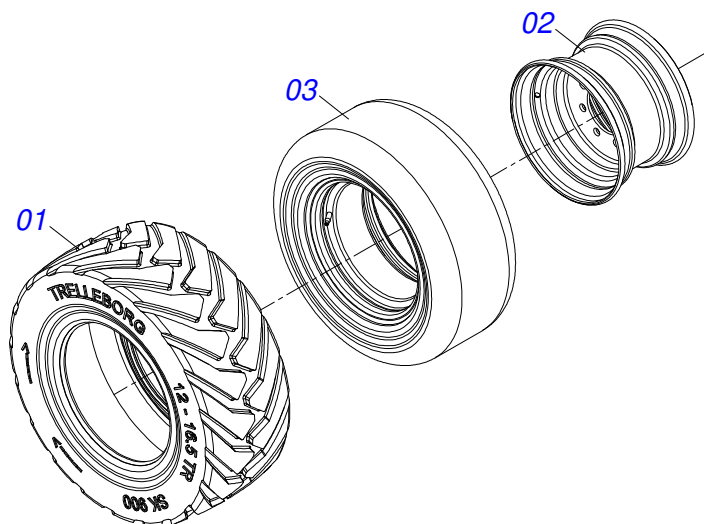

Item	Código	Descrição	Ver Pág.	QT
01	0503033713	PNEU 12 X 16,5/12L TR SK 900		01
02	0503015029	RODA 9,75 X 16,5		01
03	0503015355	CAMARA AR 12 X 16,50		01