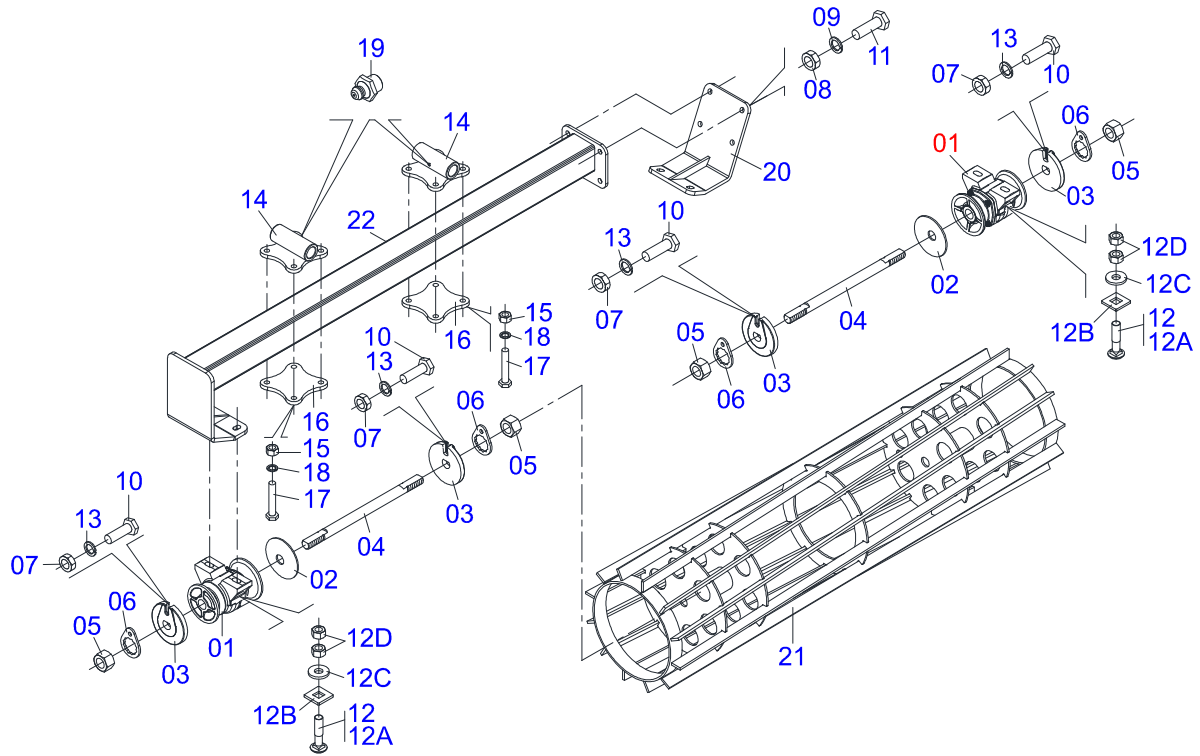

Item	Código	Descrição	Ver Pág.	QT
01	0501046922	MANCAL AGRICOLA DM OL 192,5 X 1.1/4 20 IMPLEMENTO		02
02	0531018575	ARRUELA CONCAVA 33,50 X 140 X 4,75		02
03	1902010835	TRAVA EIXO EXTERNO 1.1/4 EXTERNA		04
04	0501010752	EIXO 1.1/4 X 500		02
05	0501010087	PORCA 1.1/4" UNC SEXTAVADA 2 ZN		04
06	0501010455	TRAVA PORCA		04
07	0503010060	PORCA SEXTAVADA 1/2 UNC G.5		04
08	0503010013	PORCA SEXTAVADA 5/8 UNC G.5 ZN		04
09	0503011445	ARRUELA PRESSAO 5/8		04
10	0501010161	PARAFUSO 1/2 UNC X 1.1/4 C S G.2 ZN		04
11	0503010232	PARAFUSO 5/8" UNC X 1.3/4" C S G.5 ZN		04
12	0501058802	CONJUNTO PECAS IMPLEMENTO 5/8 UNC X 2.3/4 CAPQ		04
12A	0503015154	PARAFUSO 5/8 UNC X 2.3/4 CAPQ G.5 ZN		01
12B	0501010947	TRAVA PARAFUSO 5/8		01
12C	0501012140	ARRUELA LISA 16,50 X 40 X 4,00 ZN		01
12D	0503010013	PORCA SEXTAVADA 5/8 UNC G.5 ZN		02
13	0503011440	ARRUELA PRESSAO 1/2 SA		04
14	0521065253	FIXADOR ROLO DESTORROADOR		02
15	0503010013	PORCA SEXTAVADA 5/8 UNC G.5 ZN		08
16	0571017230	PLACA FIXACAO ROLO		02
17	0501013867	PARAFUSO 5/8 UNC X 6 CS G.5 ZN		08
18	0503010027	ARRUELA PRESSAO 5/8 ZN		08
19	0503010002	GRAXEIRA 1800		02
20	0521062673	SAPATA MOVEL FIXACAO ROLO		01
21	0521065547	ROLO DESTORROADOR 1690		01
22	0521065550	SUPORTE ROLO DESTORROADOR 1730		01