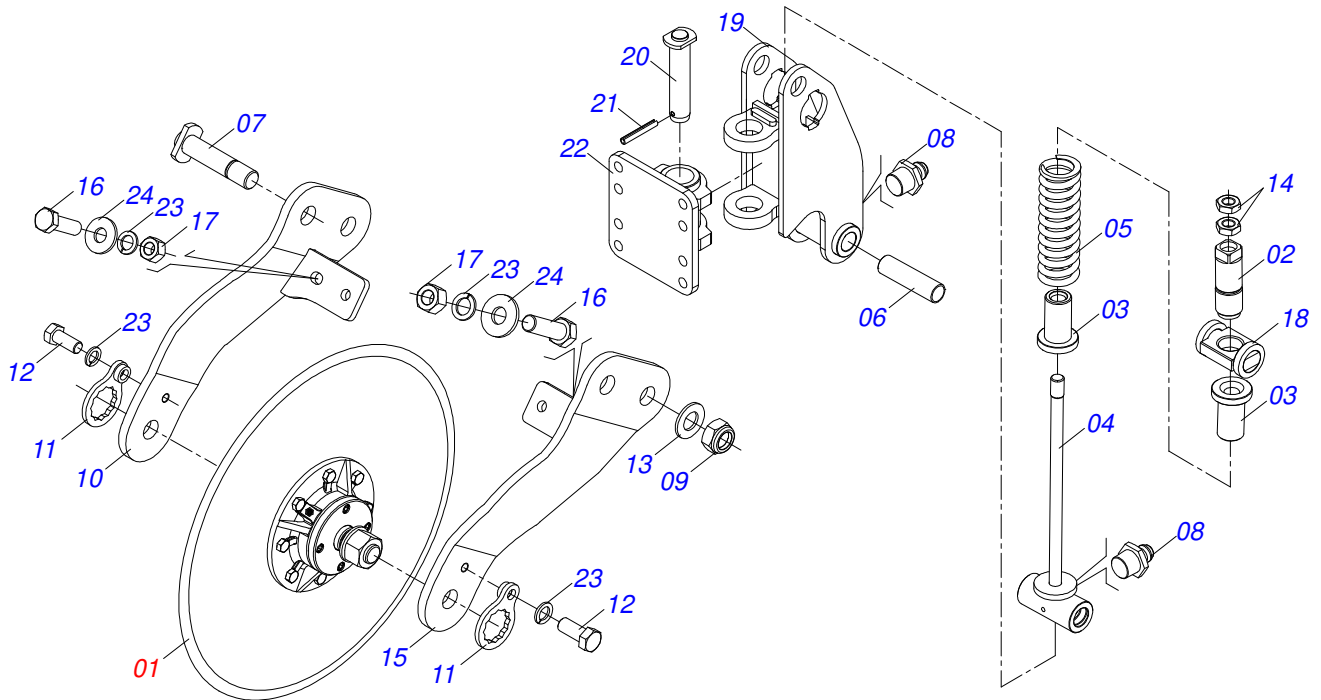

Item	Código	Descrição	Ver Pág.	QT
01	0511053370	DISCO CORTE 24"X7,5 COM CAIXA	14	01
02	0571010668	FUSO REGULADOR R.2"		01
03	0571010669	LUVA Ø28,58 X Ø50 X 105		02
04	0521062925	VARAO MOLA 508		01
05	0503031390	MOLA COMPRESSOR 52,50 X 247 X 1/2		01
06	0551014549	LUVA 32,54 X 37,80 X 140		02
07	0521062926	EIXO JUNCAO Ø31,75XR.1.1/4"UNF12FPP		02
08	0503010002	GRAXEIRA 1800		03
09	0503010044	PORCA SEXTAVADA AUTOTRAVANTE COM NYLON 1.1/4 UNF BAIXA G.5 ZN		02
10	0521062924	BRAÇO ESQUERDO DISCO CORTE		01
11	0501069637	TRAVA PORCA EIXO DC		02
12	0503011267	PARAFUSO 5/8 UNC X 1.1/2 C S G.5 ZN		02
13	0501017779	ARRUELA LISA 32 X 60 X 4,75		02
14	0503013635	PORCA 1 NC SEXTAVADA 1.5/8 BAIXA ZN		02
15	0521064686	BRACO DIREITO DISCO CORTE		01
16	0501010100	PARAFUSO 5/8 UNC X 2 CS G.5 ZN		02
17	0503010013	PORCA SEXTAVADA 5/8 UNC G.5 ZN		02
18	0521064687	CONTRAPORCA MOLA R.2"UNC		01
19	0521065138	FIXADOR DIANTEIRO DISCO CORTE		01
20	0521065131	EIXO JUNCAO 49,90 X 207 COM TRAVA		01
21	0503016184	PINO ELASTICO 10 X 70 005437-3		01
22	0521065132	SUPORTE FIXADOR DE DISCO CORTE		01
23	0503810027	ARRUELA PRESSAO 5/8 SA		08
24	0501012140	ARRUELA LISA 16,50 X 40 X 4,00 ZN		02