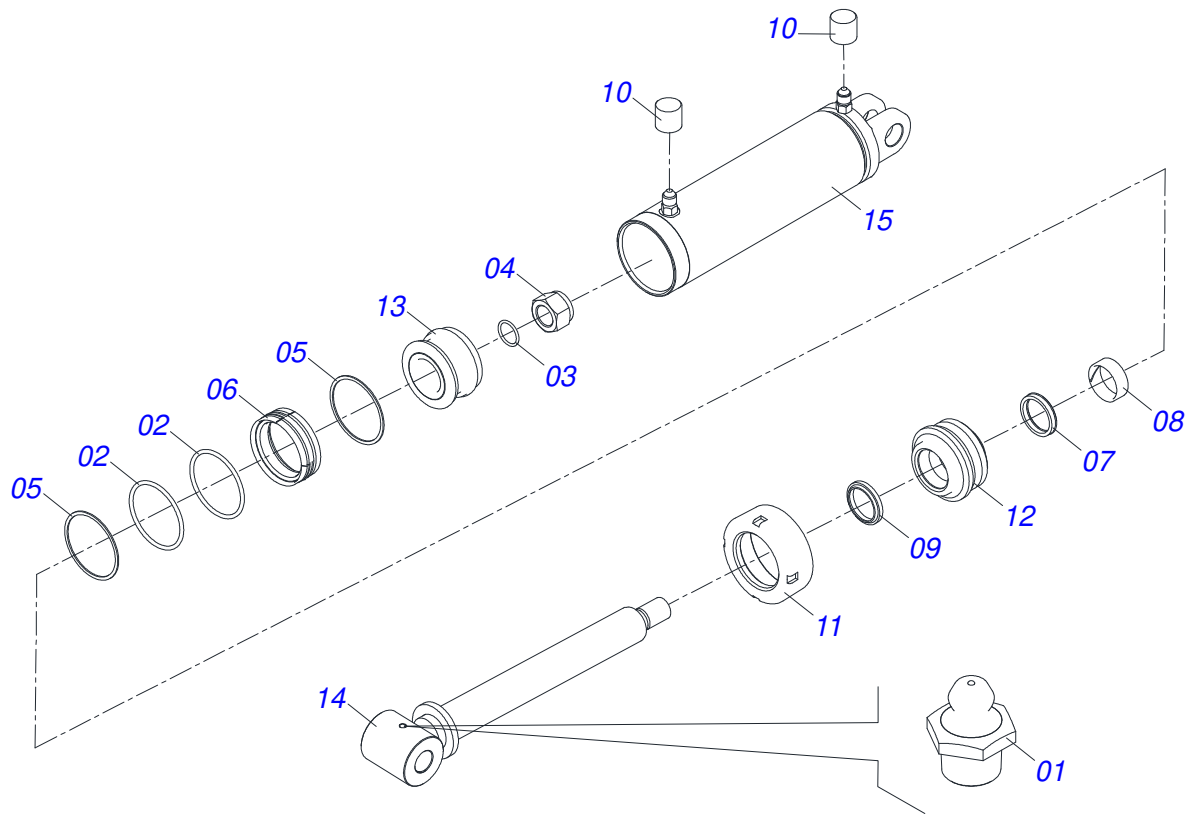

Item	Código	Descrição	Ver Pág.	QT
01	0503010002	GRAXEIRA 1800		01
02	0503010338	ANEL O RING 2-342 N 3006-9B		02
03	0503010345	ANEL O RING 2-218 N 3006-9B 1G04609		01
04	0503010817	PORCA SEXTAVADA AUTOTRAVANTE COM NYLON 1.1/4 UNF ALTA G.5 ZN		01
05	0503011061	ANEL BACK-UP 8-342		02
06	0503015633	VEDACAO SELEMASTER DSM PCB0NB102-NCRO		01
07	0503015636	VEDACAO SCRAPER WAE302000-Z04		01
08	0503018025	ANEL GUIA W2-2250-750 (3097 AGEL)		01
09	0503018026	GAXETA 1870-2000-375 B POLYMAX		01
10	0503030385	PLUG CILINDRICO N-002		02
11	0502012822	TAMPA MOVEL 101,60		01
12	0581010678	SUPORTE ANEIS 50,80 X 101		01
13	0502012842	EMBOLO 50,80 X 101,60		01
14	0521066898	EXTENSOR 50,80 X 492,50		01
15	0511070921	CAMISA 101,60 X 368,50	STAC P	01