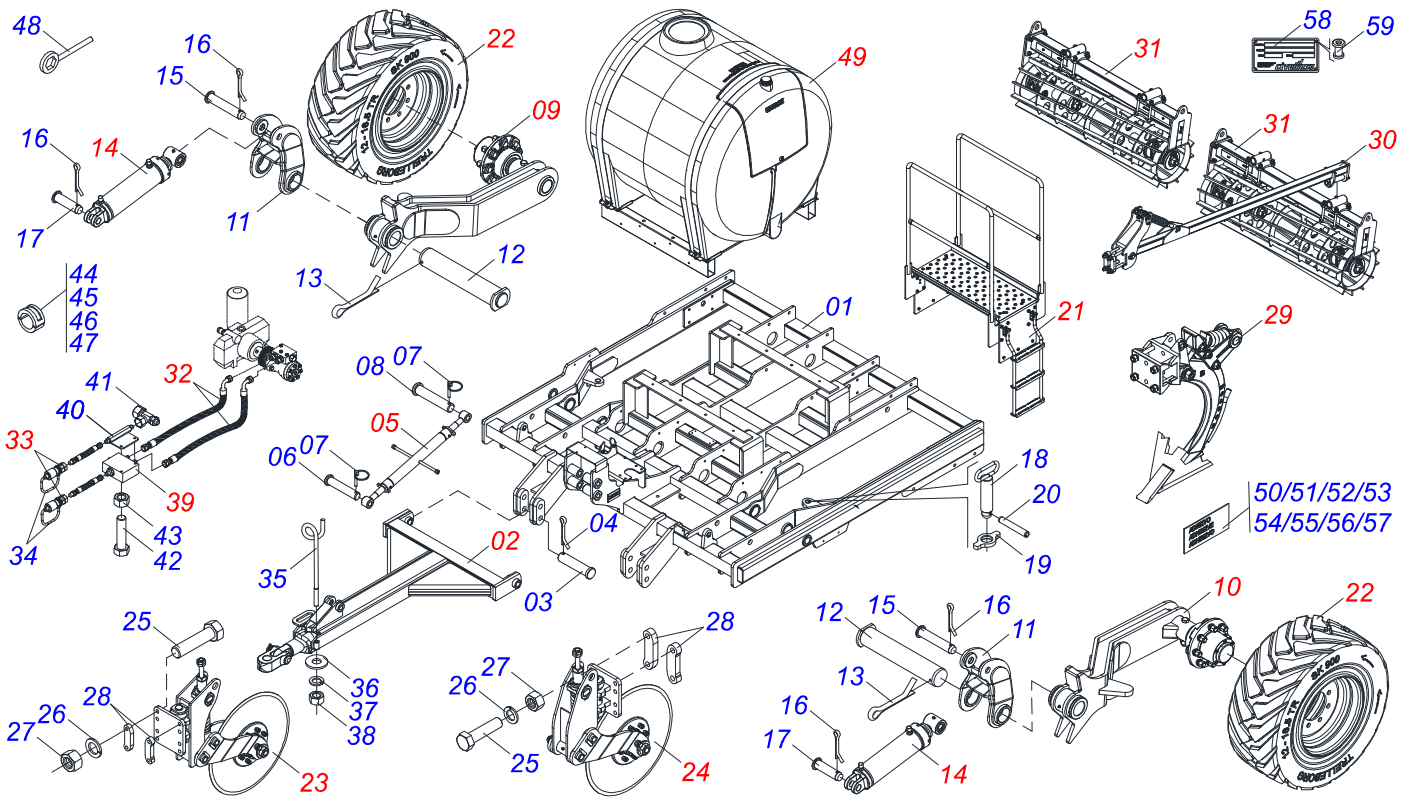

QUADRO COMPLETO

Item	Código	Descrição	Ver Pág.	05H	07H
01	0521067021	CHASSI		01	00
01.	0521066894	CHASSI		00	01
02	0511059186	CABECALHO COMPLETO	2	01	01
03	0531016023	EIXO INFERIOR ENGATE		02	02
04	0503010523	CONTRAPINO 1/4 X 2		02	02
05	0501054088	ESTABILIZADOR CABECALHO COMPLETO	3	01	01
06	0531017716	EIXO EXTENSOR DE CABEÇALHO		01	01
07	0503030085	PINO TRAVA 5,7 X 40		02	02
08	0581011537	EIXO EXTENSOR CABECALHO (345)		01	01
09	0511059787	RODADO DIREITO COMPLETO	4	01	01
10	0511059685	RODADO ESQUERDO COMPLETO	5	01	01
11	0521066896	ARTICULADOR RODEIRO		02	02
12	0521066899	EIXO 76 X 380 COM TRAVA		02	02
13	0503010074	CONTRAPINO 3/8 X 4		02	02
14	0521046321	CILINDRO HIDRAULICO 50,80 X 101,60 X 563 X 251	7	02	02
15	0521810547	EIXO JUNCAO 31,75 X 165		02	02
16	0503010523	CONTRAPINO 1/4 X 2		04	04
17	0521812538	EIXO JUNCAO 31,75 X 90 C A		02	02
18	0521064086	FUSO REGULADOR RODEIRO		02	02
19	0541018672	CONTRAPORCA 1.1/2 DIREITO		02	02
20	0503010839	PINO ELASTICO 701192 8 X 50		02	02
21	0511059868	PLATAFORMA COMPLETA (05 HASTES)	8	01	00
21.	0511059788	PLATAFORMA COMPLETA (07 HASTES)	9	00	01
22	0521054068	RODA COM PNEU 12 X 16,5 - 12 LONAS (DIREITA)	11	02	02
23	0521044567	DISCO CORTE TRASEIRO 24"	12	02	02
24	0521044568	DISCO CORTE DIANTEIRO 24"	13	03	05
25	0503014744	PARAFUSO 3/4 UNF X 7.1/2 C S G.7 ZN		20	28
26	0503010023	ARRUELA PRESSAO 3/4 ZN		20	28
27	0503010335	PORCA S. 3/4 UNF (PESADA) G.5 ZN		20	28
28	0571011609	PLACA FIXACAO DISCO CORTE		10	14
29	0511048955	SISTEMA HASTE COMPLETA COM CONDUTOR		05	07