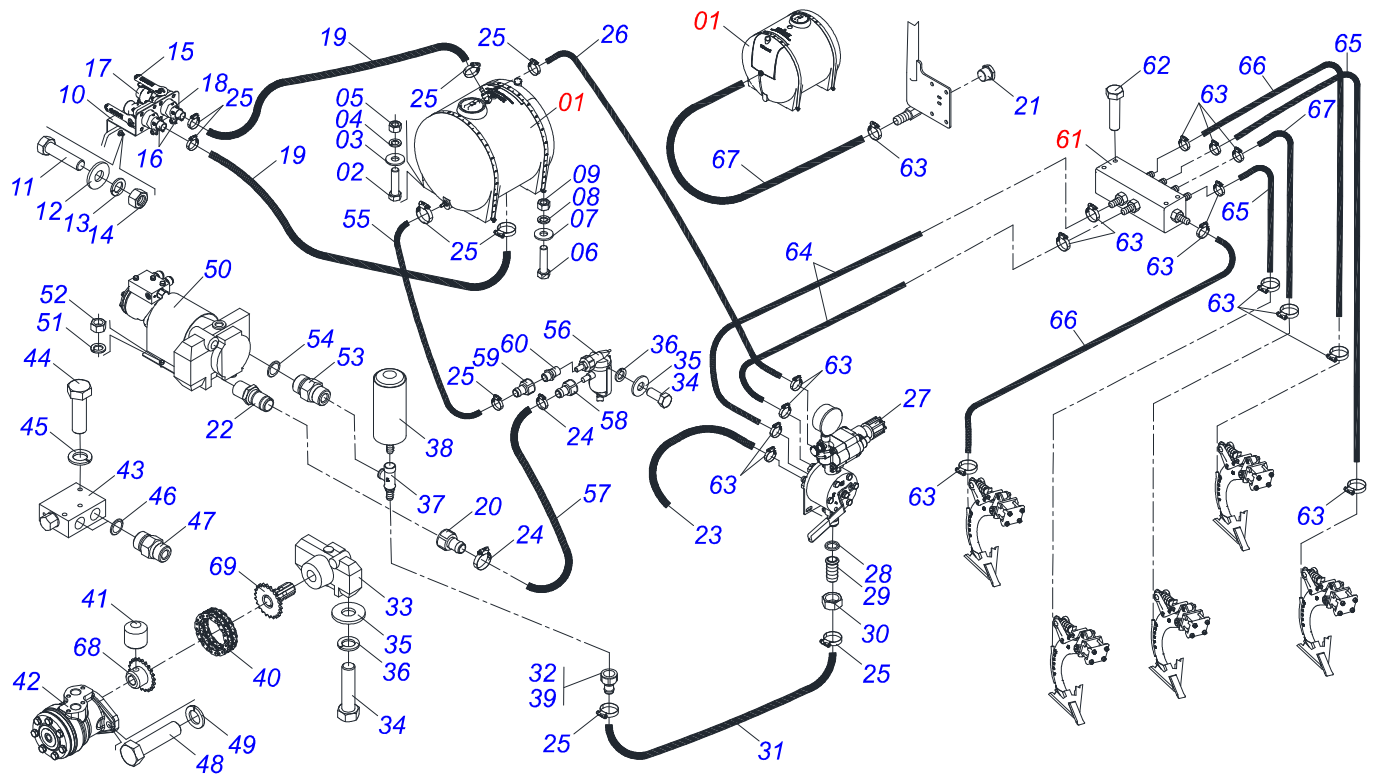

Item	Código	Descrição	Ver Pág.	QT
01	0511058936	RESERVATORIO COMPLETO	26	01
02	0501010422	PARAFUSO 5/8 UNC X 6.1/2 CS G.5 ZN		04
03	0501012140	ARRUELA LISA 16,50 X 40 X 4,00 ZN		04
04	0503010027	ARRUELA PRESSAO 5/8 ZN		04
05	0503010013	PORCA SEXTAVADA 5/8 UNC G.5 ZN		04
06	0503010920	PARAFUSO 1/2 UNC X 1.1/2 C S G.5		04
07	0501013519	ARRUELA LISA 13,50 X 30 X 1,50 ZN		04
08	0503010019	ARRUELA PRESSAO 1/2		04
09	0503010060	PORCA SEXTAVADA 1/2 UNC G.5		04
10	0581012807	SUORTE ABASTECIMENTO RAPIDO		01
11	0501011532	PARAFUSO 3/8 UNC X 1.3/4 C S G.2 ZN		02
12	0501010984	ARRUELA LISA 10,50 X 27 X 3,00		02
13	0503010025	ARRUELA PRESSAO 3/8		02
14	0503010026	PORCA SEXTAVADA 3/8 UNC G.5 ZN		02
15	0503014972	VALVULA 2" ENGATE RAPIDO MACHO		02
16	0503014975	BICO R 1.1/2 P/ MANGUEIRA 2 HB 200-150		02
17	0503016180	ACOPLAMENTO FEMEA 2" R M 2"		01
18	0503014284	ABRACADEIRA MS 3947		04
19	0581012947	MANGUEIRA 1.1/2 X 1350 AB-AB ESPIRALADA FLEX		02
20	0503013972	BICO DE CONEXAO P/MANGUEIRA 1"		01
21	0571012216	ADAPTADOR BICO MANGUEIRA 3/4 011114 JACTO		01
22	0503013968	NIPLA 3/4 X 1		01
23	0571013297	MANGUEIRA 1/2 X 1500 AB-AB SANSUY LARANJA		02
24	0503010296	ABRACADEIRA 1/2 A 3/4 1319 LARGURA 9MM		02
25	0503013973	ABRACADEIRA 22 X 32 = LARGURA 14MM 1		08
26	0581012944	MANGUEIRA 3/4 X 2200 AB-AB SANSUY LARANJA		01
27	0503013908	COMANDO JACTO P/42L/MIN 188102		01
28	0503013976	GAXETA ACOPLAMENTO MANGUEIRA 3/4		01
29	0571010261	ACOPLAMENTO MANGUEIRA 3/4 PVC		01
30	0503013974	PORCA ACOPLAMENTO PARA MANGUEIRA 3/4		01
31	0551014211	MANGUEIRA 3/4 X 1100 AB-AB SANSUY LARANJA		01