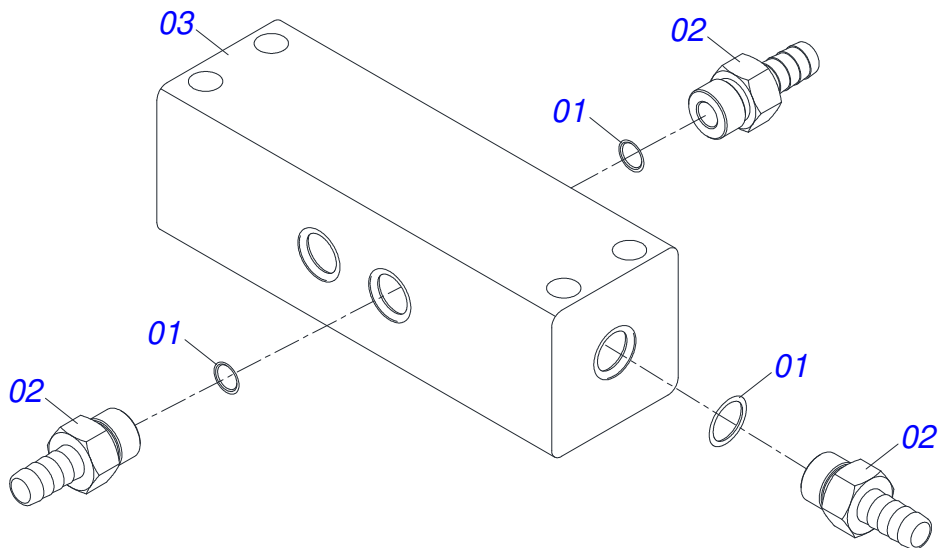

Item	Código	Descrição	Ver Pág.	QT
01	0503010190	ANEL O RING 2-114 N 3006-9B		07
02	0581011539	ADAPTADOR ROSCA 3/4 UNF X 50		07
03	0581011943	DISTRIBUIDOR HERBICIDA 5 VIAS 5H	STAC P MIG	01