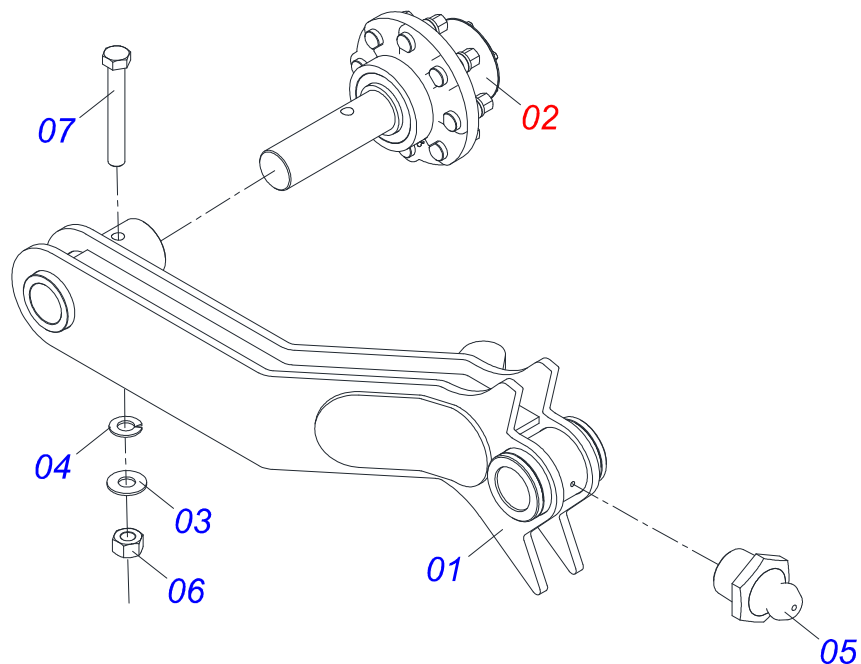

Item	Código	Descrição	Ver Pág.	QT
01	0521066897	RODEIRO ESQUERDO		01
02	0511059615	CUBO COMPLETO	6	01
03	0501017065	ARRUELA LISA 20 X 45 X 3,00 ZN		01
04	0503010023	ARRUELA PRESSAO 3/4 ZN		01
05	0503010002	GRAXEIRA 1800		01
06	0503010014	PORCA SEXTAVADA 3/4 UNC (PESADA) G.5 ZN		01
07	0503013185	PARAFUSO 3/4 UNC X 5.1/2 C S G.7 ZN		01