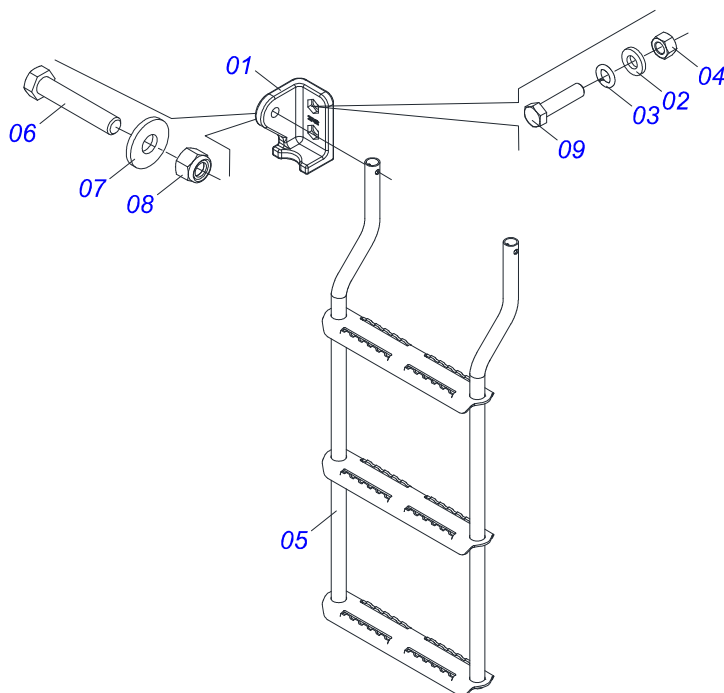

Item	Código	Descrição	Ver Pág.	QT
01	0502012742	SUPORE FIXACAO ESCADA		02
02	0501013687	ARRUELA LISA 9,50 X 19 X 3,00 ZN		04
03	0503010025	ARRUELA PRESSAO 3/8		04
04	0503010026	PORCA SEXTAVADA 3/8 UNC G.5 ZN		04
05	0511069819	ESCADA LATERAL		01
06	0501010096	PARAFUSO 3/8 UNC X 2 C S G.2 ZN		02
07	0501010984	ARRUELA LISA 10,50 X 27 X 3,00		02
08	0503013357	PORCA SEXTAVADA AUTOTRAVANTE COM NYLON 3/8 UNC BAIXA G.5 ZN		02
09	0503010849	PARAFUSO 3/8 UNC X 1.1/2 C S G.5 ZN		04