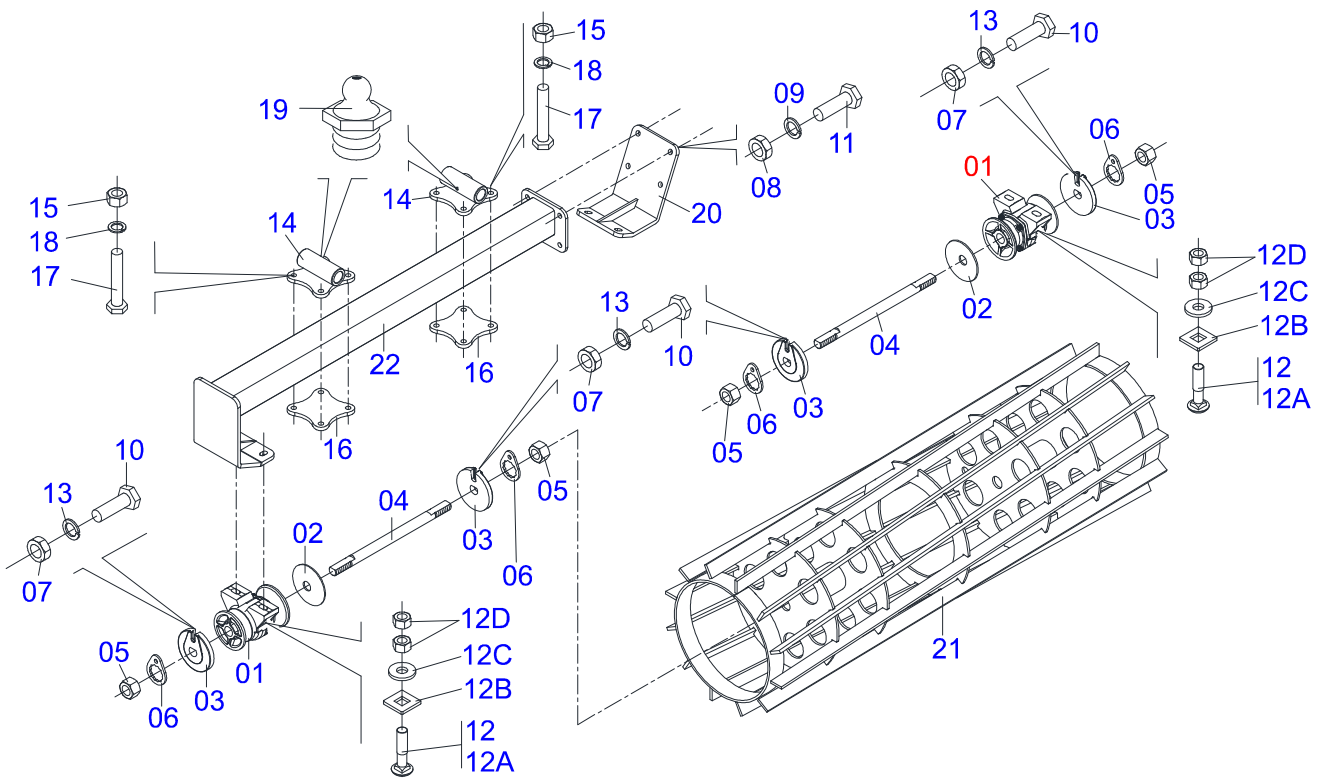

Item	Código	Descrição	Ver Pág.	QT
01	0501042180	MANCAL AGRICOLA DUROMARK OL 192,5 1.1/4 IT	19	02
02	0503018575	ARRUELA CONCAVA 33,50 X 140 X 4,75		02
03	1902010835	TRAVA EIXO EXTERNO 1.1/4 EXTERNA		04
04	0501010752	EIXO 1.1/4 X 500		02
05	0501010087	PORCA 1.1/4" UNC SEXTAVADA 2 ZN		04
06	0501010455	TRAVA PORCA		04
07	0503010060	PORCA SEXTAVADA 1/2 UNC G.5		04
08	0503010013	PORCA SEXTAVADA 5/8 UNC G.5 ZN		04
09	0503011445	ARRUELA PRESSAO 5/8		04
10	0501010161	PARAFUSO 1/2 UNC X 1.1/4 C S G.2 ZN		04
11	0503010232	PARAFUSO 5/8" UNC X 1.3/4" C S G.5 ZN		04
12	0501058802	CONJUNTO PECAS IMPLEMENTO 5/8 UNC X 2.3/4 CAPQ		04
12A	0503015154	PARAFUSO 5/8 UNC X 2.3/4 CAPQ G.5 ZN		04
12B	0501010947	TRAVA PARAFUSO 5/8		04
12C	0501012140	ARRUELA LISA 16,50 X 40 X 4,00 ZN		04
12D	0503010013	PORCA SEXTAVADA 5/8 UNC G.5 ZN		08
13	0503011440	ARRUELA PRESSAO 1/2 SA		04
14	0521065253	FIXADOR ROLO DESTORROADOR		02
15	0503010013	PORCA SEXTAVADA 5/8 UNC G.5 ZN		08
16	0571017230	PLACA FIXACAO ROLO		02
17	0501013867	PARAFUSO 5/8 UNC X 6 CS G.5 ZN		08
18	0503010027	ARRUELA PRESSAO 5/8 ZN		08
19	0503010002	GRAXEIRA 1800		02
20	0521062673	SAPATA MOVEL FIXACAO ROLO		01
21	0521065546	ROLO DEST 1390 EST/MATIC		01
22	0521065549	SUPT ROLO DEST 1430 EST/MATIC		01