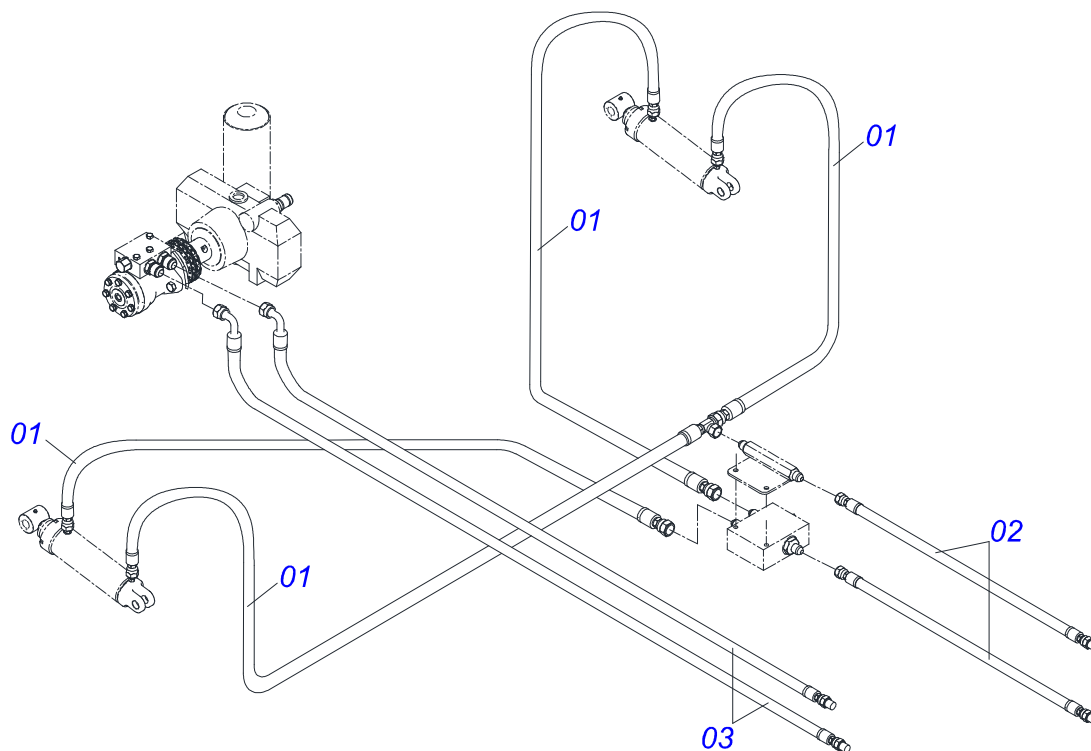

Item	Código	Descrição	Ver Pág.	QT
01	0501080506	MANGUEIRA 3/8 X 1900 TR-TR		04
02	0501080384	MANGUEIRA 3/8" X 3000 TR-TM		02
03	0501080622	MANGUEIRA 3/8 X 3700 TC-TM		02