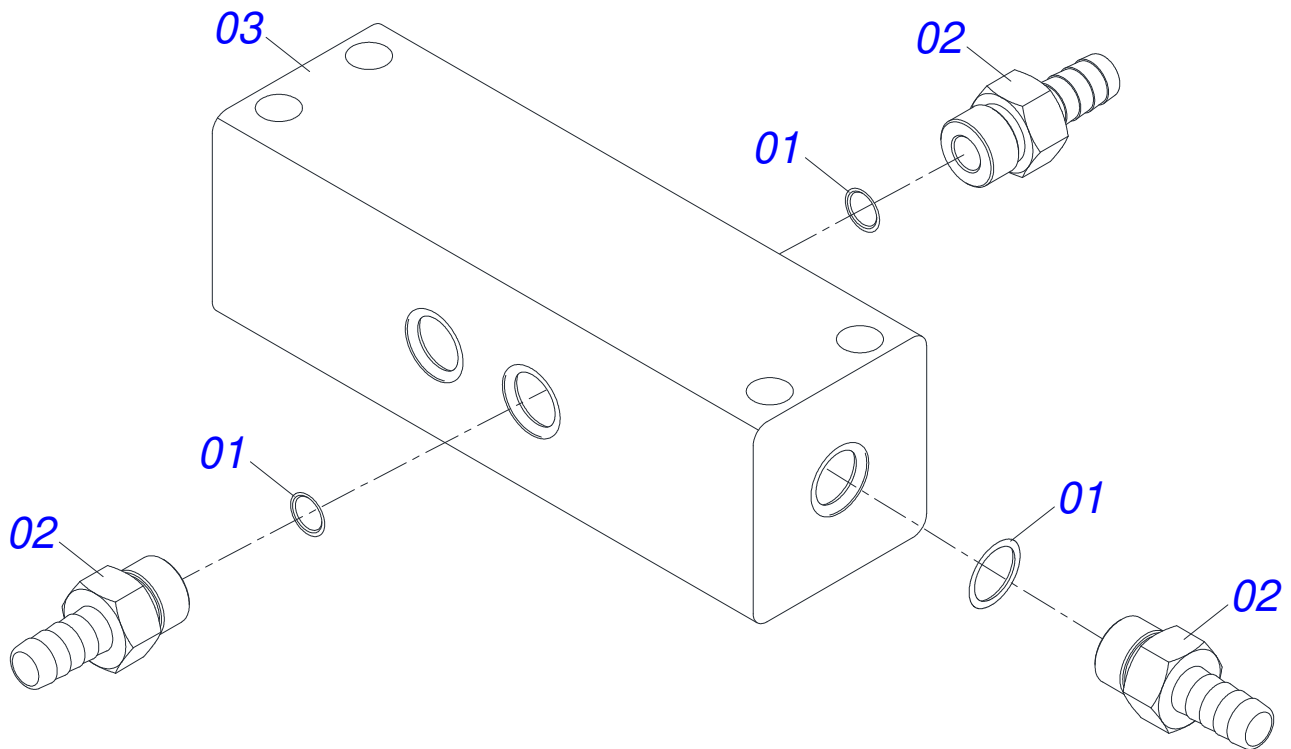

Item	Código	Descrição	Ver Pág.	QT
01	0503010190	ANEL O RING 2-114 N 3006-9B		09
02	0581011539	ADAPTADOR ROSCA 3/4 UNF X 50		09
03	0581011538	DISTR HERBICIDA 7 VIAS STAC P MIGDOLUS 7H		01