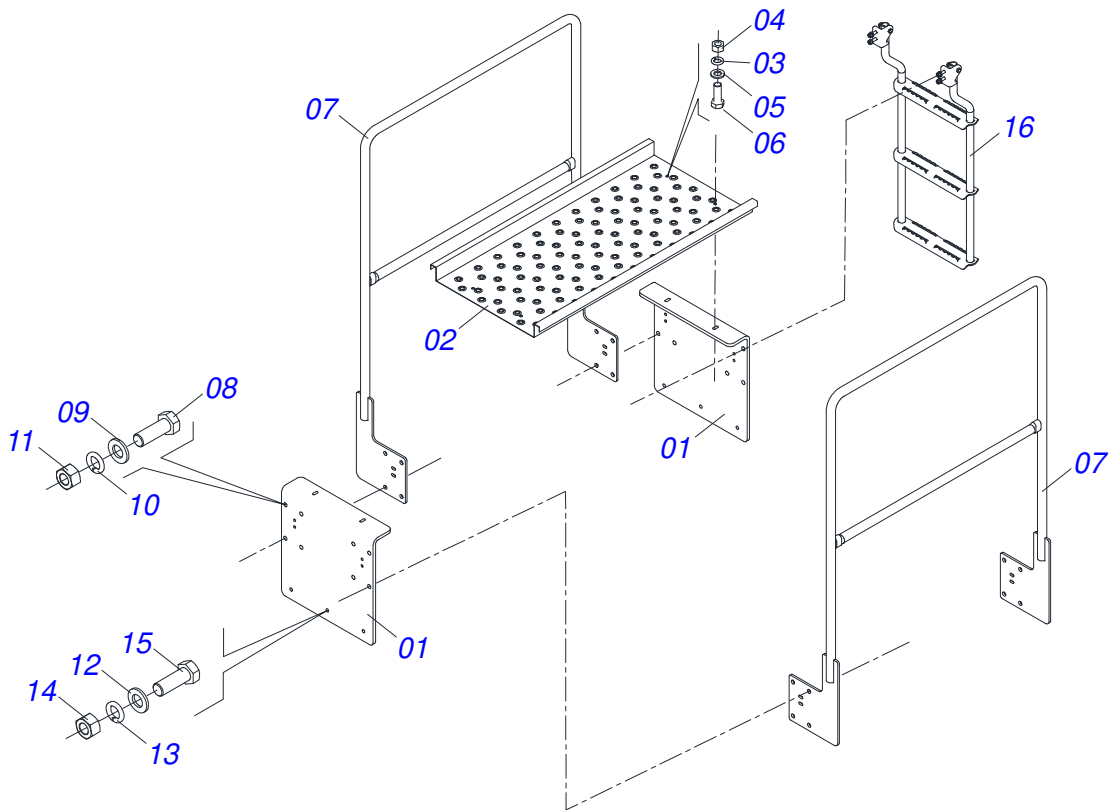

Item	Código	Descrição	Ver Pág.	QT
01	0581012810	BASE FIXACAO PLATAFORMA		02
02	0581012943	BASE PLATAFORMA		01
03	0503010025	ARRUELA PRESSAO 3/8		04
04	0503010026	PORCA SEXTAVADA 3/8 UNC G.5 ZN		04
05	0501010984	ARRUELA LISA 10,50 X 27 X 3,00		04
06	0503010751	PARAFUSO 3/8 UNC X 1.1/4 CS G.5 ZN		04
07	0521067288	CORRIMAO LATERAL		02
08	0503010232	PARAFUSO 5/8" UNC X 1.3/4" C S G.5 ZN		16
09	0501010301	ARRUELA LISA 16 X 29,50 X 3,00 ZN		16
10	0503010027	ARRUELA PRESSAO 5/8 ZN		16
11	0503010013	PORCA SEXTAVADA 5/8 UNC G.5 ZN		16
12	0501010937	ARRUELA LISA 13,50 X 28 X 3,00 ZN		06
13	0503010019	ARRUELA PRESSAO 1/2		06
14	0503010060	PORCA SEXTAVADA 1/2 UNC G.5		06
15	0503010905	PARAFUSO 1/2 UNC X 2.1/4 C S G.5 ZN		06
16	0521051192	ESCADA LATERAL COMPLETA	10	01