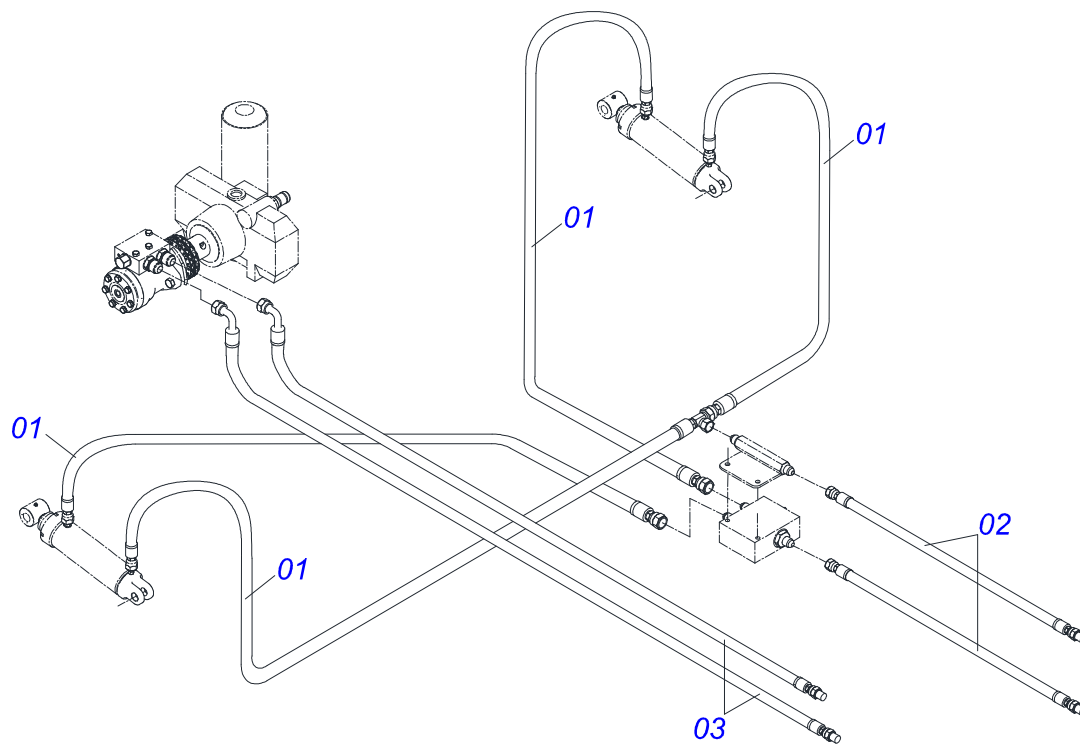

Item	Código	Descrição	Ver Pág.	QT
01	0501080439	MANGUEIRA 3/8" X 1100 TR-TR		04
02	0501080384	MANGUEIRA 3/8" X 3000 TR-TM		02
03	0501080622	MANGUEIRA 3/8 X 3700 TC-TM		02