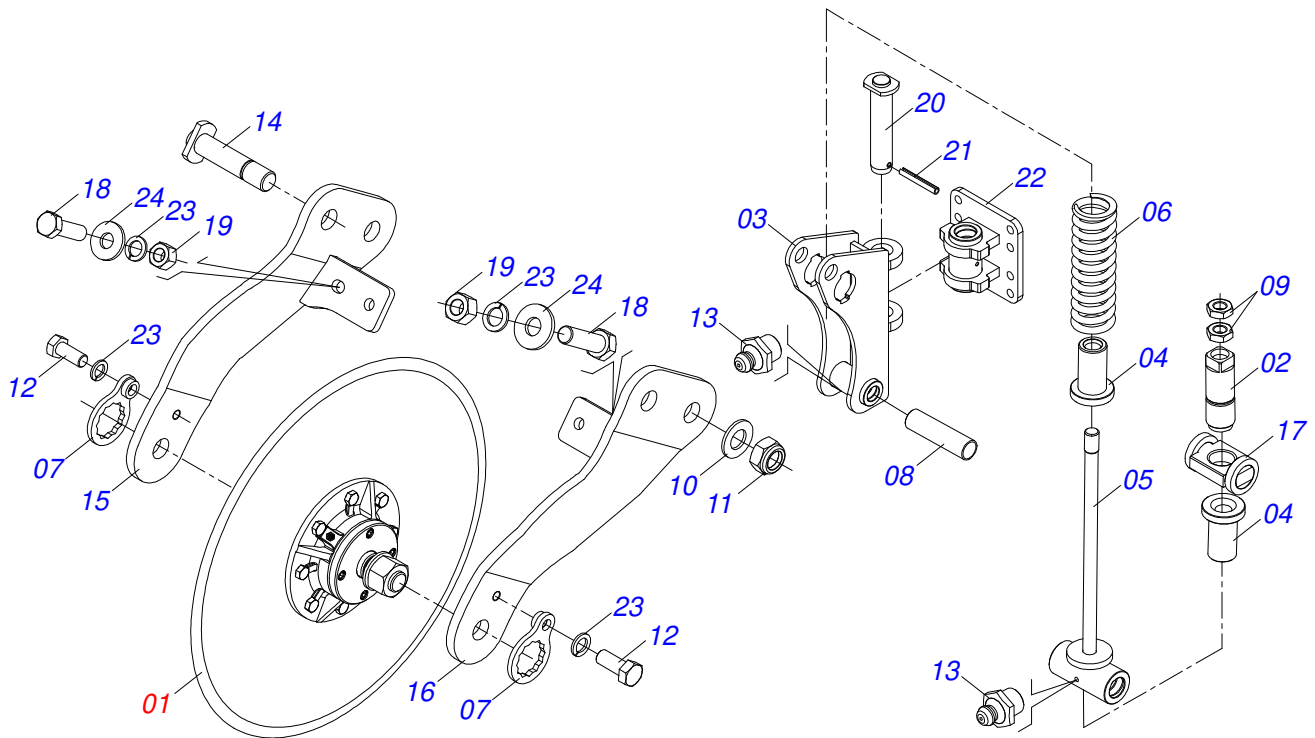

Item	Código	Descrição	Ver Pág.	QT
01	0511053370	DISCO CORTE 24"X7,5 COM CAIXA	14	01
02	0571010668	FUSO REGULADOR R.2"		01
03	0521065137	FIXADOR TRASEIRO DISCO CORTE		01
04	0571010669	LUVA Ø28,58 X Ø50 X 105		02
05	0521062925	VARAO MOLA 508		01
06	0503031390	MOLA COMPRESSOR 52,50 X 247 X 1/2		01
07	0501069637	TRAVA PORCA EIXO DC		02
08	0551014549	LUVA 32,54 X 37,80 X 140		02
09	0503013635	PORCA 1 NC SEXTAVADA 1.5/8 BAIXA ZN		02
10	0501017779	ARRUELA LISA 32 X 60 X 4,75		02
11	0503010044	PORCA SEXTAVADA AUTOTRAVANTE COM NYLON 1.1/4 UNF BAIXA G.5 ZN		02
12	0503011267	PARAFUSO 5/8 UNC X 1.1/2 C S G.5 ZN		02
13	0503010002	GRAXEIRA 1800		03
14	0521062926	EIXO JUNCAO Ø31,75XR.1.1/4"UNF12FPP		02
15	0521062924	BRAÇO ESQUERDO DISCO CORTE		01
16	0521064686	BRACO DIREITO DISCO CORTE		01
17	0521064687	CONTRAPORCA MOLA R.2"UNC		01
18	0501010100	PARAFUSO 5/8 UNC X 2 CS G.5 ZN		02
19	0503010013	PORCA SEXTAVADA 5/8 UNC G.5 ZN		02
20	0521065131	EIXO JUNCAO 49,90 X 207 COM TRAVA		01
21	0503016184	PINO ELASTICO 10 X 70 005437-3		01
22	0521065132	SUPORTE FIXADOR DE DISCO CORTE		01
23	0503810027	ARRUELA PRESSAO 5/8 SA		08
24	0501012140	ARRUELA LISA 16,50 X 40 X 4,00 ZN		02