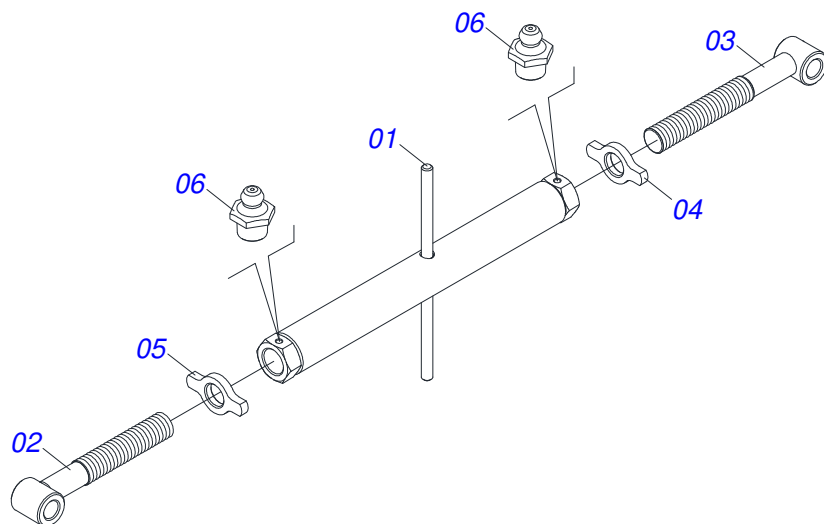

Item	Código	Descrição	Ver Pág.	QT
01	0511063786	EXTENSOR 950		01
02	0511063787	FUSO EXTERNO R1.1/2 UNCX432 DIREITA		01
03	0511063788	FUSO EXTERNO R1.1/2 UNCX432 ESQUERDA		01
04	0541018672	CONTRAPORCA 1.1/2 DIREITO		01
05	0541018673	CONTRAPORCA R1.1/2 ESQUERDO		01
06	0503010002	GRAXEIRA 1800		02