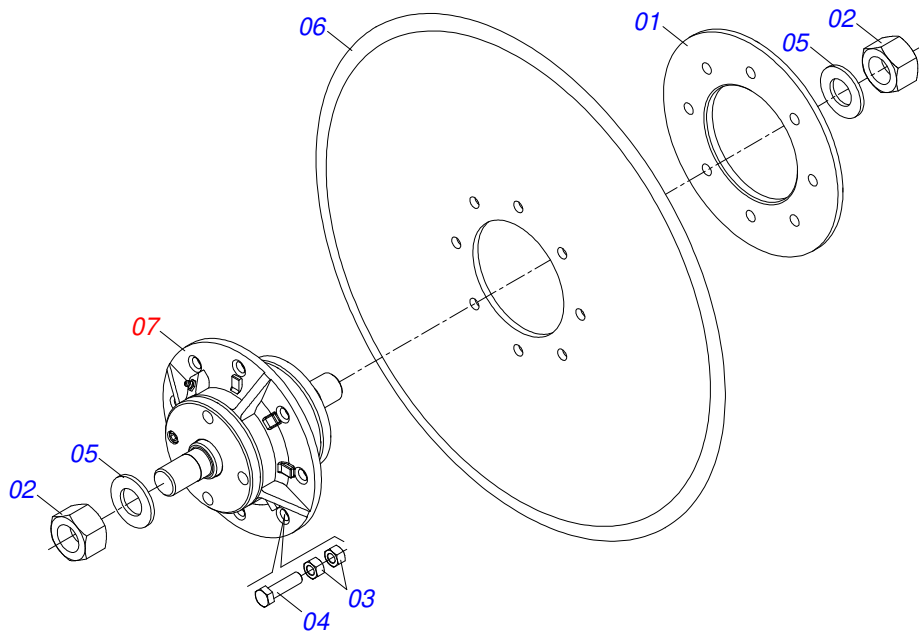

Item	Código	Descrição	Ver Pág.	QT
01	0521011824	FLANGE APOIO DISCO CORTE		01
02	0501010087	PORCA 1.1/4" UNC SEXTAVADA 2 ZN		02
03	0503010060	PORCA SEXTAVADA 1/2 UNC G.5		16
04	0503010905	PARAFUSO 1/2 UNC X 2.1/4 C S G.5 ZN		08
05	0501017779	ARRUELA LISA 32 X 60 X 4,75		02
06	0603030067	DPL24X7,5 AFDFR135+8FR D470 TATU		01
07	0501057526	CAIXA DISCO CORTE	15	01