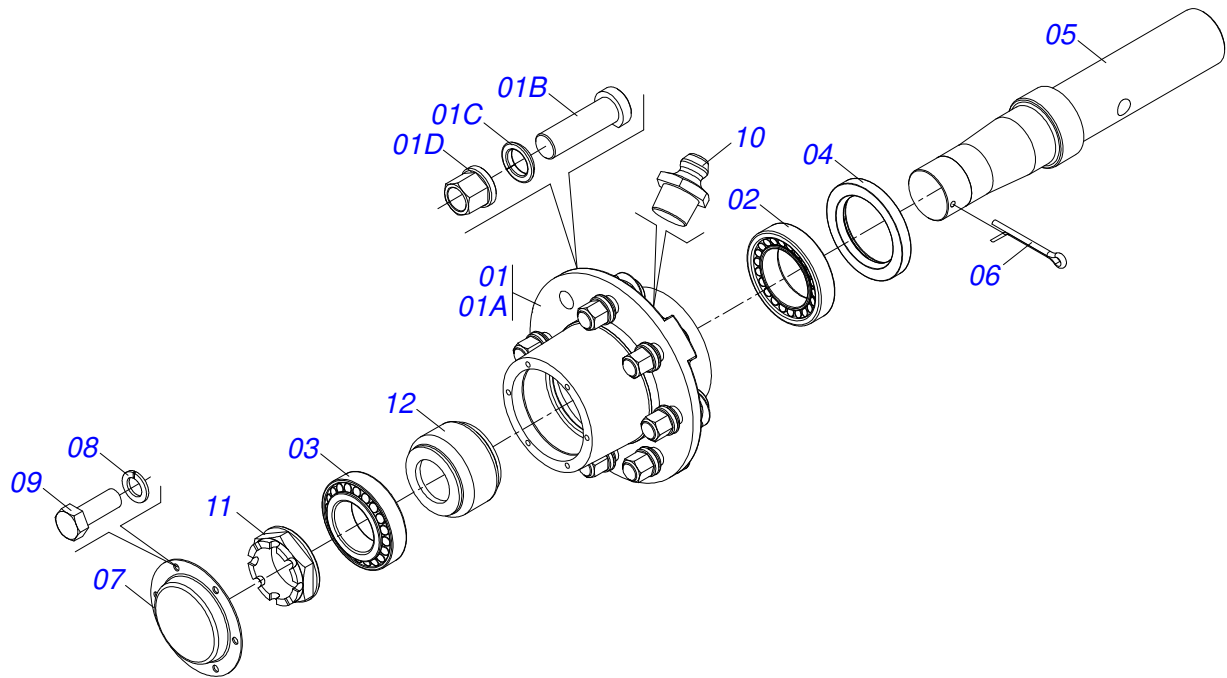

Item	Código	Descrição	Ver Pág.	QT
01	0501110751	CAIXA RODADO COM PARAFUSO		01
01A	0502040522	CAIXA RODADO		01
01B	0503011339	PARAFUSO M22 X 1,5 X 72 CC CHF 10.9 ZN		08
01C	0503011340	ARRUELA PRESSAO 23 ESF ZN		08
01D	0503011341	PORCA M22 X 1,50 SEXTAVADA FLANGEADA G8 ZN		08
02	0503010059	ROLAMENTO 33287/33462		01
03	0503010007	ROLAMENTO 3982/3920 IMP		01
04	0503010050	RETENTOR 00085-B		01
05	0581012926	EIXO RODADO 440		01
06	0503011345	CONTRAPINO 1/4 X 3.1/2		01
07	0541013225	TAMPA CUBO RODADO		01
08	0503011444	ARRUELA PRESSAO 5/16		06
09	0503010240	PARAFUSO 5/16 UNC X 3/4 C S G.2 ZN		06
10	0503010002	GRAXEIRA 1800		01
11	0502040080	PORCA FLANGEADA R.2.1/2 UN		01
12	1882970002	GRAXA SABAO LITIO NLGI2-EP 1J27010		2,237Kg