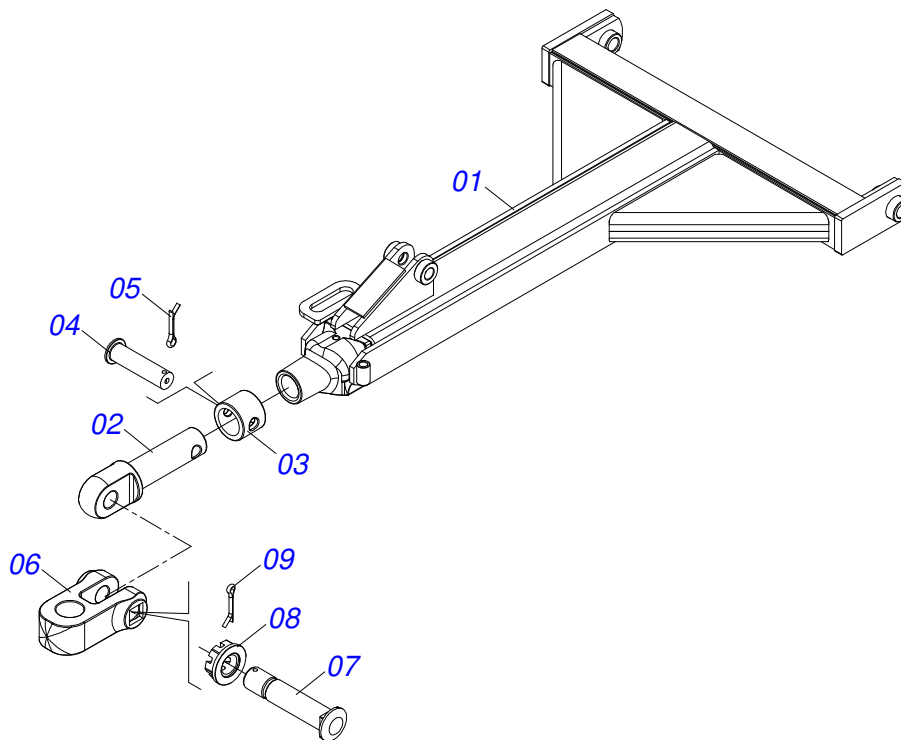

Item	Código	Descrição	Ver Pág.	QT
01	0511063767	CABECALHO		01
02	0502040223	PINO ENGATE RH 91C		01
03	1902040327	ANEL TRAVA ENGATE		01
04	0511014902	EIXO JUNCAO 25 X 100 CAB FRESADA ZN		01
05	0503010571	CONTRAPINO 1/4 X 1.1/2		01
06	1902040733	U DE ENGATE		01
07	0521012545	EIXO JUNCAO 38,00 X 183 PQ		01
08	0501011301	PORCA CASTELO 1.1/2 UNC 6 FPP SEXTAVADA 2.5/16 ZN		01
09	0503010010	CONTRAPINO 1/4 X 2.1/2		01