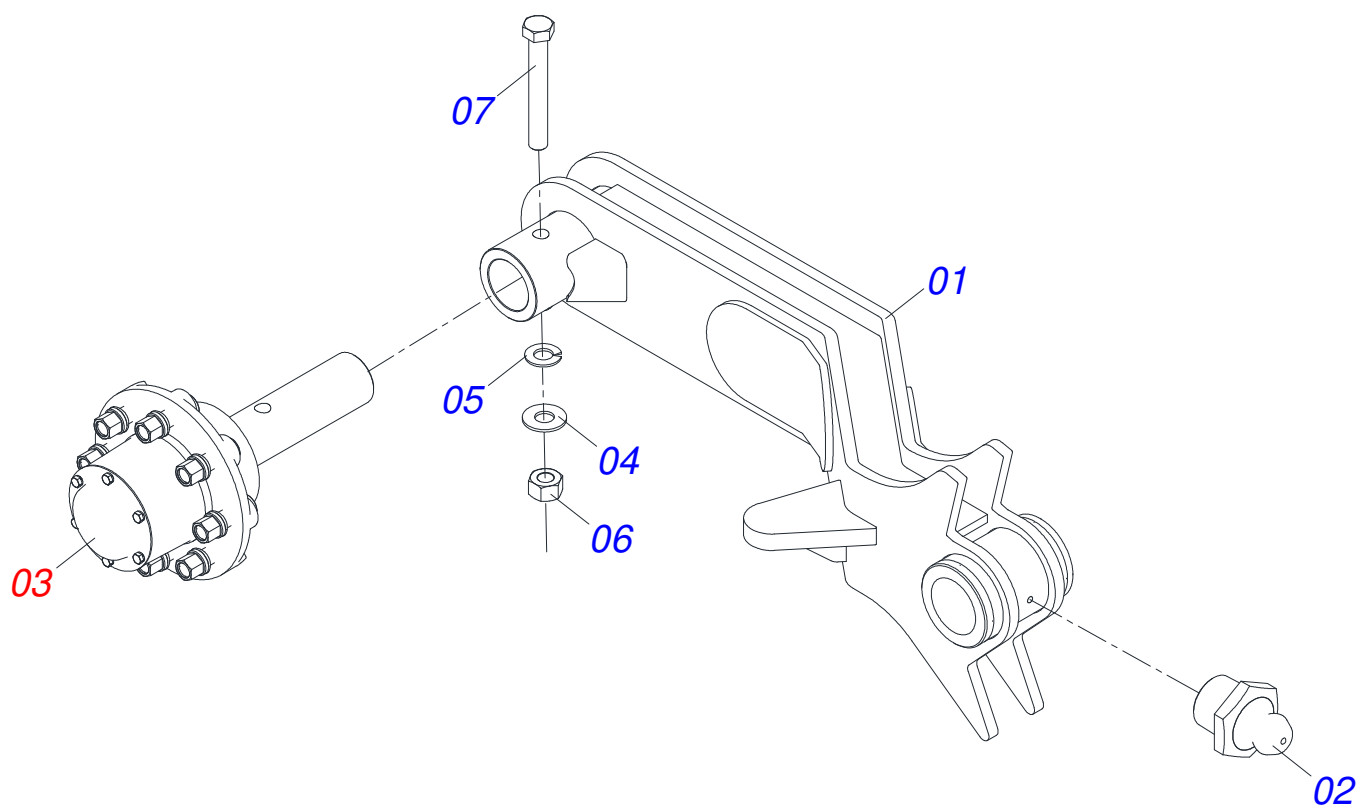

Item	Código	Descrição	Ver Pág.	QT
01	0521066900	RODEIRO DIREITO		01
02	0503010002	GRAXEIRA 1800		01
03	0511059615	CUBO COMPLETO	6	01
04	0501017065	ARRUELA LISA 20 X 45 X 3,00 ZN		01
05	0503010023	ARRUELA PRESSAO 3/4 ZN		01
06	0503010014	PORCA SEXTAVADA 3/4 UNC (PESADA) G.5 ZN		01
07	0503013185	PARAFUSO 3/4 UNC X 5.1/2 C S G.7 ZN		01