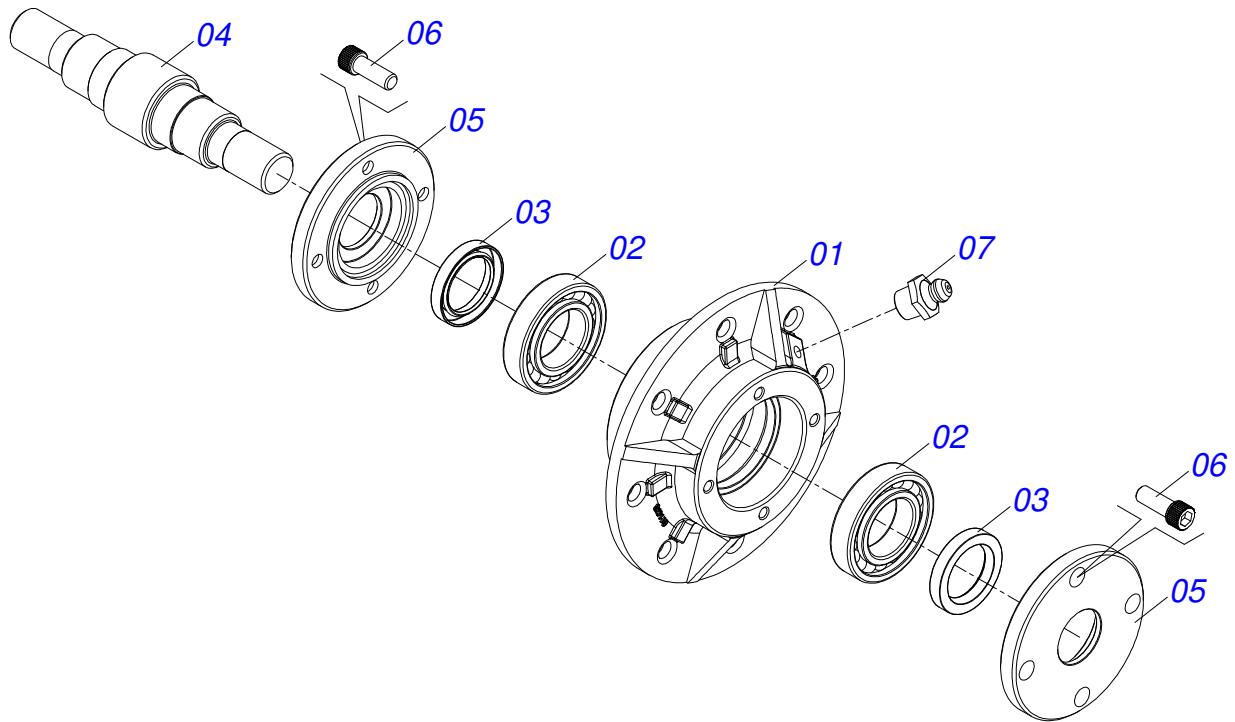

Item	Código	Descrição	Ver Pág.	QT
01	0502011478	CAIXA DISCO CORTE		01
02	0503011291	ROLAMENTO 6209		02
03	0503012106	RETENTOR 00521-BR		02
04	0521012661	EIXO CUBO DISCO CORTE		01
05	0502011477	TAMPA CAIXA DISCO CORTE		02
06	0503010134	PARAFUSO 3/8 UNC X 1 C C SI 12.9		08
07	0503010002	GRAXEIRA 1800		01
08	1882970002	GRAXA SABAO LITIO NLGI2-EP 1J27010		0,03Kg