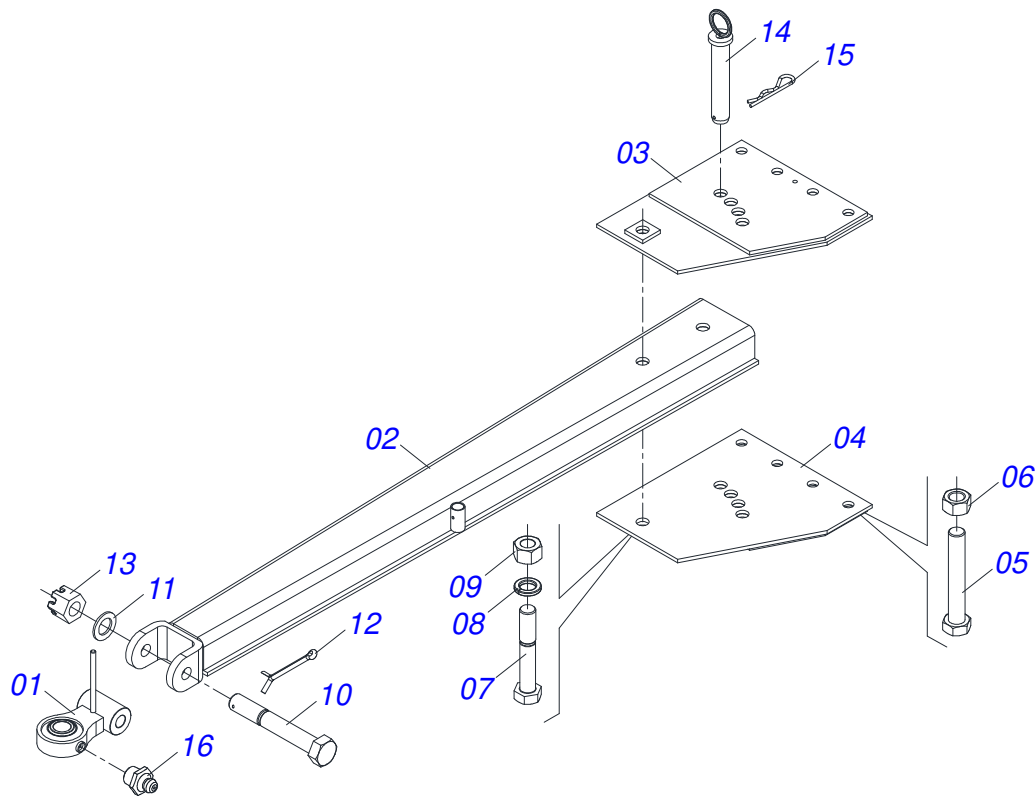

PRODUTOS

Código	Descrição
0120010001	GVP 20X36X12,0 DR DM HID E 2.1/2 6450556 S-0899

ATENÇÃO: IMPORTANTE

A CIVEMASA reserva o direito de aperfeiçoar e/ ou alterar as características técnicas de seus produtos, sem a obrigação de assim proceder com os já comercializados e sem conhecimento prévio da revenda ou do consumidor. As fotos e desenhos são meramente ilustrativos.

Item	Código	Descrição	Ver Pág.	QT
01	0521068888	CORPO ENGATE TRATOR		01
02	0511060161	TIRANTE GVP 51700A 3453689		01
03	0511060171	CHAPA ENGATE		01
04	0511060172	CHAPA ENGATE		01
05	0503012244	PARAFUSO CS NC 1.1/4X7.3/4		04
06	0503012181	PORCA SEXTAVADA 1.1/4 UNC G.5 ZN		04
07	0503012258	PARAFUSO C S NC 1.1/2 X 9		01
08	0503010069	ARRUELA PRESSAO 1.1/2 ZN		01
09	0503012259	PORCA SEXTAVADO NC1.1/2 LEVE		01
10	0521013739	PARAFUSO TIRANTE		01
11	0501012916	ARRUELA LISA 40 X 66 X 4,75 ZN		01
12	0503012213	CONTRAPINO 1/4 X 4 1G13112 SA		01
13	0502011592	PORCA CASTELO		01
14	0511060146	PINO FIXACAO TIRANTE PN-260 3092604		01
15	0503031479	GRAMPO TM 181 X 5,6		01
16	0503010002	GRAXEIRA 1800		01