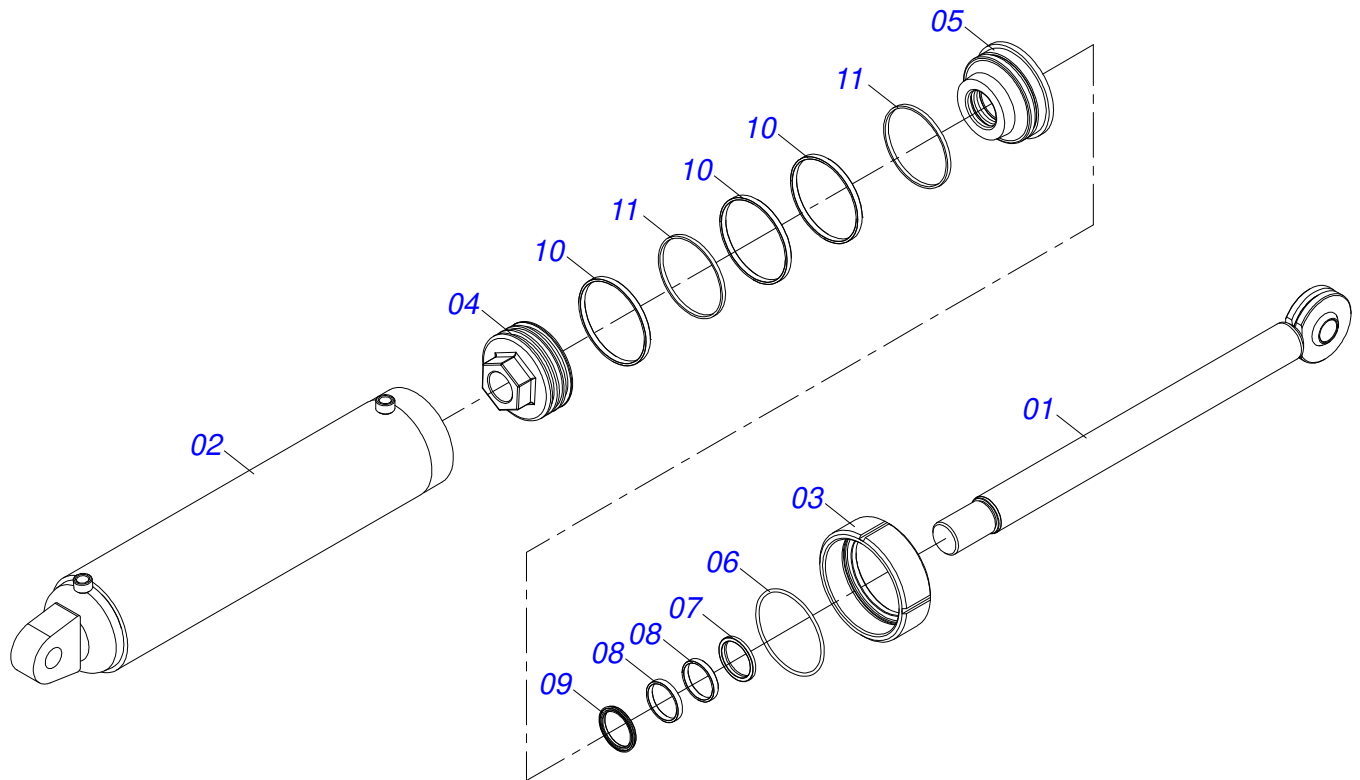

Item	Código	Descrição	Ver Pág.	QT
01	0521068888	CORPO ENGATE TRATOR		01
02	0511060161	TIRANTE GVP 51700A 3453689		01
03	0511060171	CHAPA ENGATE		01
04	0511060172	CHAPA ENGATE		01
05	0503012244	PARAFUSO CS NC 1.1/4X7.3/4		04
06	0503012181	PORCA SEXTAVADA 1.1/4 UNC G.5 ZN		04
07	0503012258	PARAFUSO C S NC 1.1/2 X 9		01
08	0503010069	ARRUELA PRESSAO 1.1/2 ZN		01
09	0503012259	PORCA SEXTAVADO NC1.1/2 LEVE		01
10	0521013739	PARAFUSO TIRANTE		01
11	0501012916	ARRUELA LISA 40 X 66 X 4,75 ZN		01
12	0503012213	CONTRAPINO 1/4 X 4 1G13112 SA		01
13	0502011592	PORCA CASTELO		01
14	0511060146	PINO FIXACAO TIRANTE PN-260 3092604		01
15	0503031479	GRAMPO TM 181 X 5,6		01
16	0503010002	GRAXEIRA 1800		01