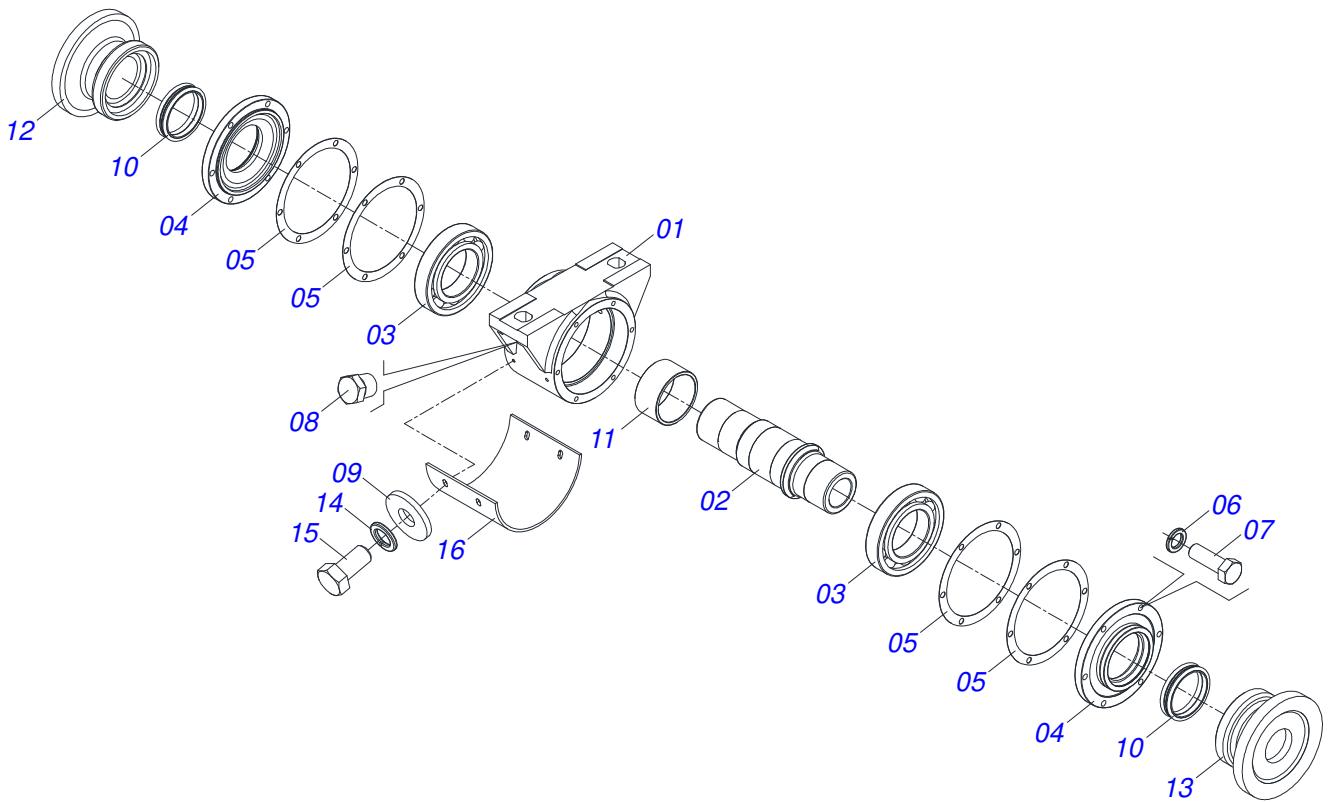

Item	Código	Descrição	Ver Pág.	QT
01	0521068888	CORPO ENGATE TRATOR		01
02	0511060161	TIRANTE GVP 51700A 3453689		01
03	0511060171	CHAPA ENGATE		01
04	0511060172	CHAPA ENGATE		01
05	0503012244	PARAFUSO CS NC 1.1/4X7.3/4		04
06	0503012181	PORCA SEXTAVADA 1.1/4 UNC G.5 ZN		04
07	0503012258	PARAFUSO C S NC 1.1/2 X 9		01
08	0503010069	ARRUELA PRESSAO 1.1/2 ZN		01
09	0503012259	PORCA SEXTAVADO NC1.1/2 LEVE		01
10	0521013739	PARAFUSO TIRANTE		01
11	0501012916	ARRUELA LISA 40 X 66 X 4,75 ZN		01
12	0503012213	CONTRAPINO 1/4 X 4 1G13112 SA		01
13	0502011592	PORCA CASTELO		01
14	0511060146	PINO FIXACAO TIRANTE PN-260 3092604		01
15	0503031479	GRAMPO TM 181 X 5,6		01
16	0503010002	GRAXEIRA 1800		01

Item	Código	Descrição	Ver Pág.	QT
01	0503011627	MACHO ENGATE RAPIDO AGRICOLA 1/2 NPT		01
02	0503011882	TAMPA PLASTICA PARA ENGATE RAPIDO MACHO		01

Item	Código	Descrição	Ver Pág.	QT
01	0511050263	EIXO 2.1/2 UNC X 2100 COM PORCAS		04
01A	0521013899	EIXO DISCO 3450461		04
01B	0502011659	PORCA EIXO 3452378		04
01C	0502011660	PORCA EIXO 3452387		04
02	0502011664	SEPARADOR 3454468		08
03	0502011669	ENCOSTO EXTERNO 3452396		04
04	0502011670	ENCOSTO INTERNO 3452405		04
05	0521013900	CALCO 3451204		08
06	0503011267	PARAFUSO 5/8 UNC X 1.1/2 C S G.5 ZN		08
07	0503010027	ARRUELA PRESSAO 5/8 ZN		08
08	0501048621	MANCAL COMPLETO	6	08
09	0503012564	PARAFUSO 1.1/4 UNC X 5.1/4 CS G.7 ZN		16
10	0521013901	ARRUELA GVP 50620 3452331		16
11	0503012181	PORCA SEXTAVADA 1.1/4 UNC G.5 ZN		32
12	0602048062	DR 36 X 12 C130AF04FR2.9/16 12R TAT/CV		20