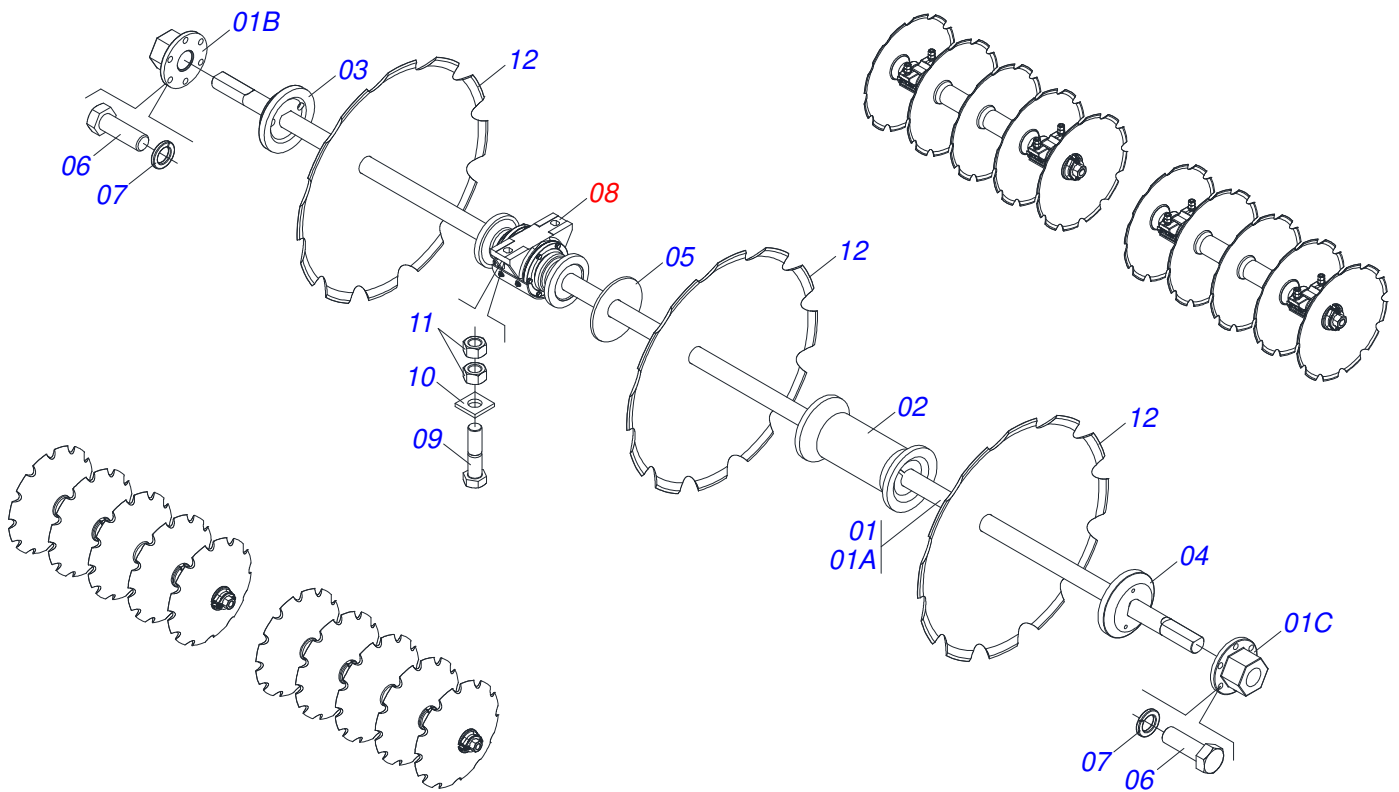

Item	Código	Descrição	Ver Pág.	QT
01	0511050263	EIXO 2.1/2 UNC X 2100 COM PORCAS		04
01A	0521013899	EIXO DISCO 3450461		04
01B	0502011659	PORCA EIXO 3452378		04
01C	0502011660	PORCA EIXO 3452387		04
02	0502011664	SEPARADOR 3454468		08
03	0502011669	ENCOSTO EXTERNO 3452396		04
04	0502011670	ENCOSTO INTERNO 3452405		04
05	0521013900	CALCO 3451204		08
06	0503011267	PARAFUSO 5/8 UNC X 1.1/2 C S G.5 ZN		08
07	0503010027	ARRUELA PRESSAO 5/8 ZN		08
08	0501048621	MANCAL COMPLETO	6	08
09	0503012564	PARAFUSO 1.1/4 UNC X 5.1/4 CS G.7 ZN		16
10	0521013901	ARRUELA GVP 50620 3452331		16
11	0503012181	PORCA SEXTAVADA 1.1/4 UNC G.5 ZN		32
12	0602048062	DR 36 X 12 C130AF04FR2.9/16 12R TAT/CV		20