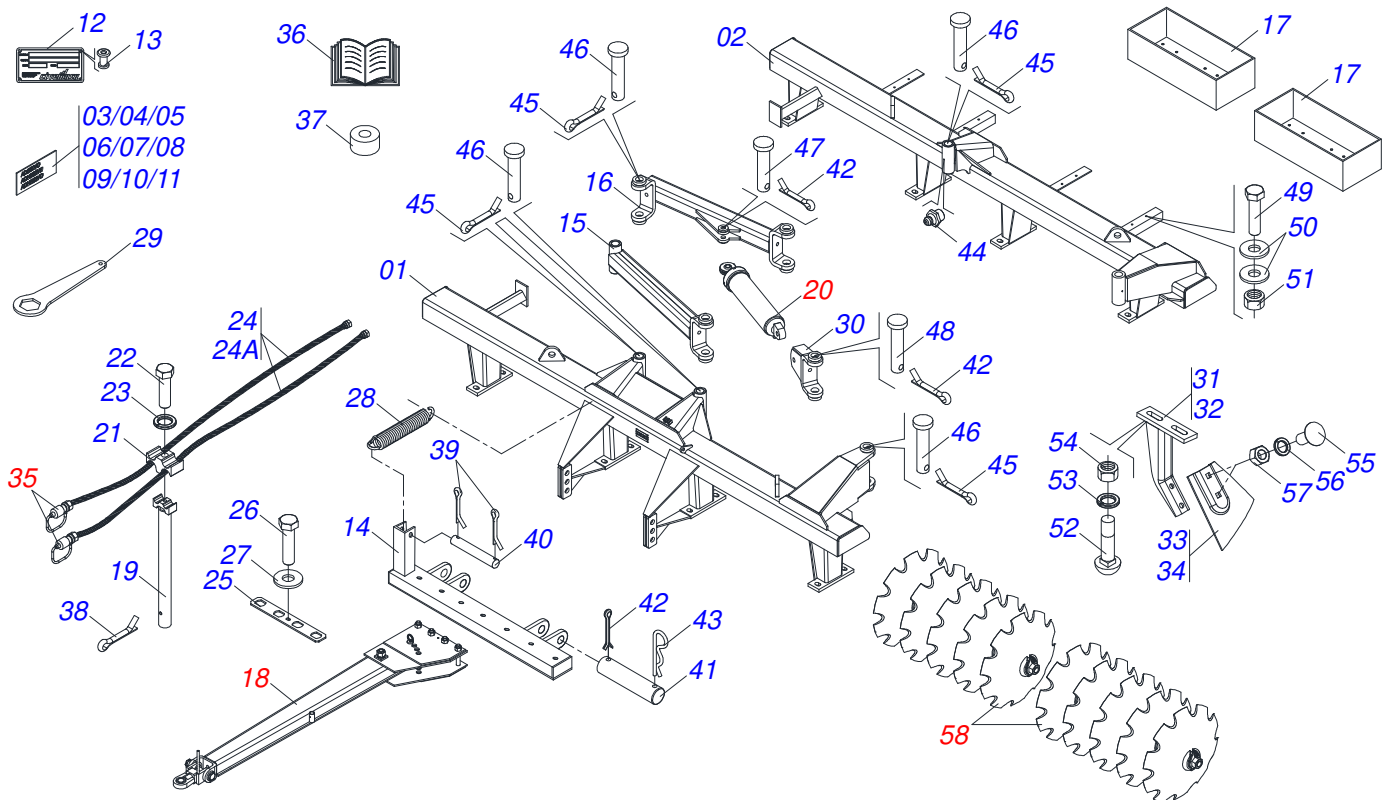

Item	Código	Descrição	Ver Pág.	QT
01	0511060381	CHASSI DIANTEIRO GVP 60201B 3453239		01
02	0511060382	CHASSI TRASEIRO GVP 60201B 3453239		01
03	0503034438	ETIQUETA ADESIVA ABERTURA FECHAMENTO SECOES		01
04	0503031428	ETIQUETA ADESIVA ATENCAO LER MANUAL		01
05	0503031738	ETIQUETA ADESIVA ADVERTENCIA		01
06	0503033038	EMBLEMA PERIGO 07 1G18080		02
07	0503031807	ETIQUETA ADESIVA ATENCAO GNFM/E CILINDRO HIDRAULICO PA		01
08	0503033539	EMBLEMA GVP		02
09	0503033647	EMBLEMA AUTO CONTROLE OK APROVADO CIVEMASA		01
10	0503033241	EMBLEMA LOGO CIVEMASA 100 X 400		02
11	0503031739	ETIQUETA ADESIVA PERIGO 11,7 X 7		01
12	0503034004	ETIQUETA IDENTIFICACAO ALUMINIO CIVEMASA 61 X 118		01
13	0503010001	REBITE POP ADESIVA 423 3,2 X 5,5		04
14	0511060383	BARRA TRACAO 51600A 3453321		01
15	0521066309	BRACO ARTICULACAO DIANTEIRA GVP		01
16	0511060384	BRACO GVP 60105NA 3453487		01
17	0511060170	CAIXA PESO GVP 50501 3452212		02
18	0511052437	TIRANTE COMPLETO	2	01
19	0511060205	SUPORTE MANGUEIRA 20104N		01
20	0501048683	CILINDRO HIDRAULICO CH 659Z 3108765	3	01
21	0502012702	CORPO SUPORTE PRESILHA R7/16		02
22	0503012555	PARAFUSO 7/16 UNC X 2 CS RT G.7		02
23	0503010180	ARRUELA PRESSAO 7/16		02
24	0501053231	JOGO MANGUEIRA		01
24A	0501080802	MANGUEIRA 3/8" X 6200 TM-TM		02
25	0521013774	TRAVA		01
26	0501010108	PARAFUSO 5/8 UNC X 1 C S G.5 ZN		01
27	0501012140	ARRUELA LISA 16,50 X 40 X 4,00 ZN		01