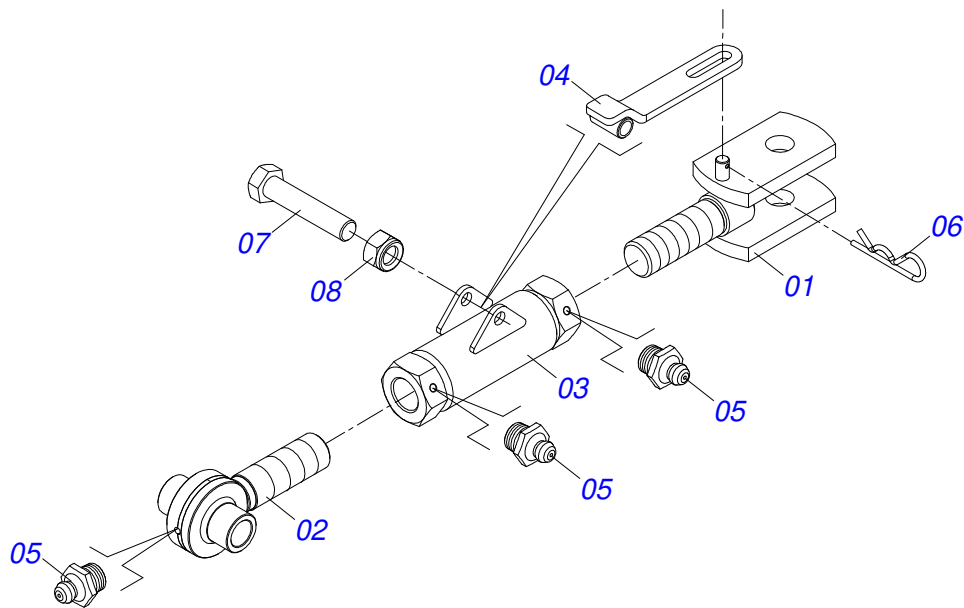

Item	Código	Descrição	Ver Pág.	QT
01	0521066962	FUSO EXTENSOR C/O. R.1.3/4 ESQUERDO		01
02	0521066965	FUSO EXTENSOR ROTULA R.1.3/4 UNC DIREITO		01
03	0521066963	PORCA REGULA R.1.3/4 UNC (245)		01
04	0521066964	ALAVANCA REGULADOR EXTENSOR ESTABILIZADOR		01
05	0503010002	GRAXEIRA 1800		03
06	0503030285	CUPILHA 4 X 60		01
07	0503010806	PARAFUSO 5/8 UNF X 3 C S G.5 ZN		01
08	0503010878	PORCA SEXTAVADA AUTOTRAVANTE COM NYLON 5/8 UNF BAIXA G.5 ZN		01