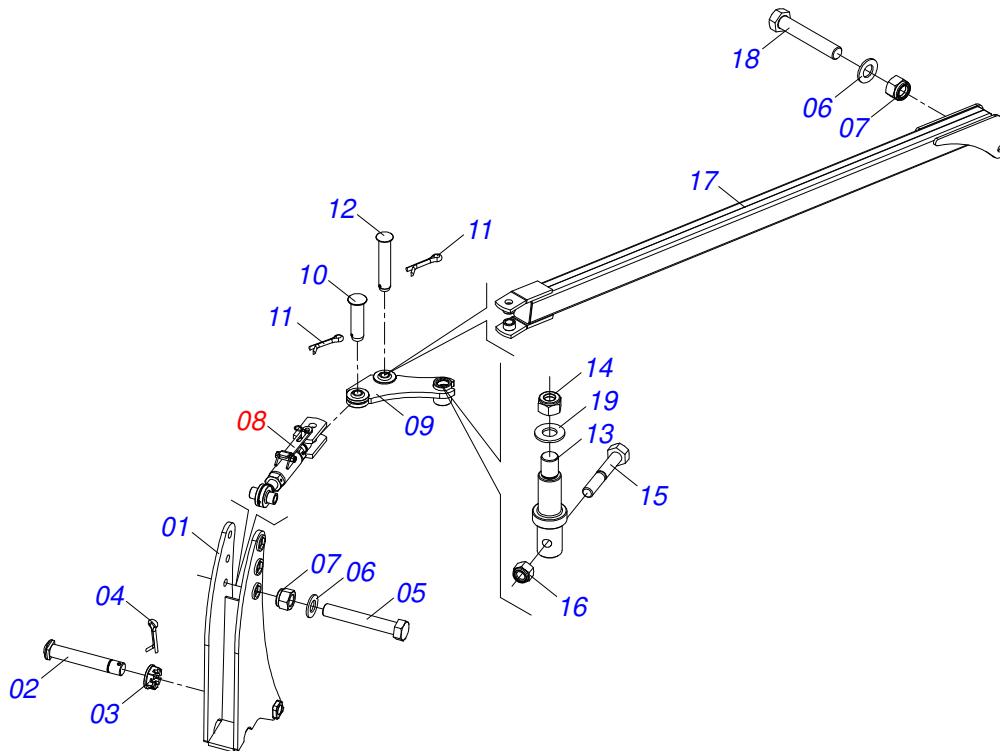

Item	Código	Descrição	Ver Pág.	QT
01	0521066758	ARTICULADOR CABECALHO		01
02	0521012053	EIXO 37,50 X 220 PQ 2240/7010 ZN		01
03	0501011301	PORCA CASTELO 1.1/2 UNC 6 FPP SEXTAVADA 2.5/16 ZN		01
04	0503010010	CONTRAPINO 1/4 X 2.1/2		01
05	0521017351	PARAFUSO 1.1/4 UNF X 8 C S G.8 ZN		01
06	0501017779	ARRUELA LISA 32 X 60 X 4,75		02
07	0503010817	PORCA SEXTAVADA AUTOTRAVANTE COM NYLON 1.1/4 UNF ALTA G.5 ZN		02
08	0511059199	EXTENSOR REGULADOR BARRA ESTABILIZADORA	12	01
09	0521066960	ARTICULADOR BARRA ESTABILIZADORA		01
10	0521010780	EIXO JUNCAO 31,75 X 115 FURO 100 ZN		01
11	0503010523	CONTRAPINO 1/4 X 2 1G13201		02
12	0581011919	EIXO JUNCAO 31,75 X 170 FURO 155 ZN		01
13	0581011775	EIXO PIVO ARTICULACAO BARRA ESTABILIZADORA		01
14	0503010290	PORCA SEXTAVADA AUTOTRAVANTE COM NYLON 1.1/2 UNF ALTA G.5 ZN		01
15	0501010216	PARAFUSO 3/4 UNC X 4.1/2 C S G.5 ZN		01
16	0503011075	PORCA SEXTAVADA AUTOTRAVANTE COM NYLON 3/4 UNC ALTA G.5 ZN		01
17	0521066759	BARRA ESTABILIZADORA (3000)		01
18	0503013321	PARAFUSO 1.1/4 UNF X 7 C S G.8 ZN		01
19	0501010287	ARRUELA LISA 39,50 X 80 X 6,30 ZN		01