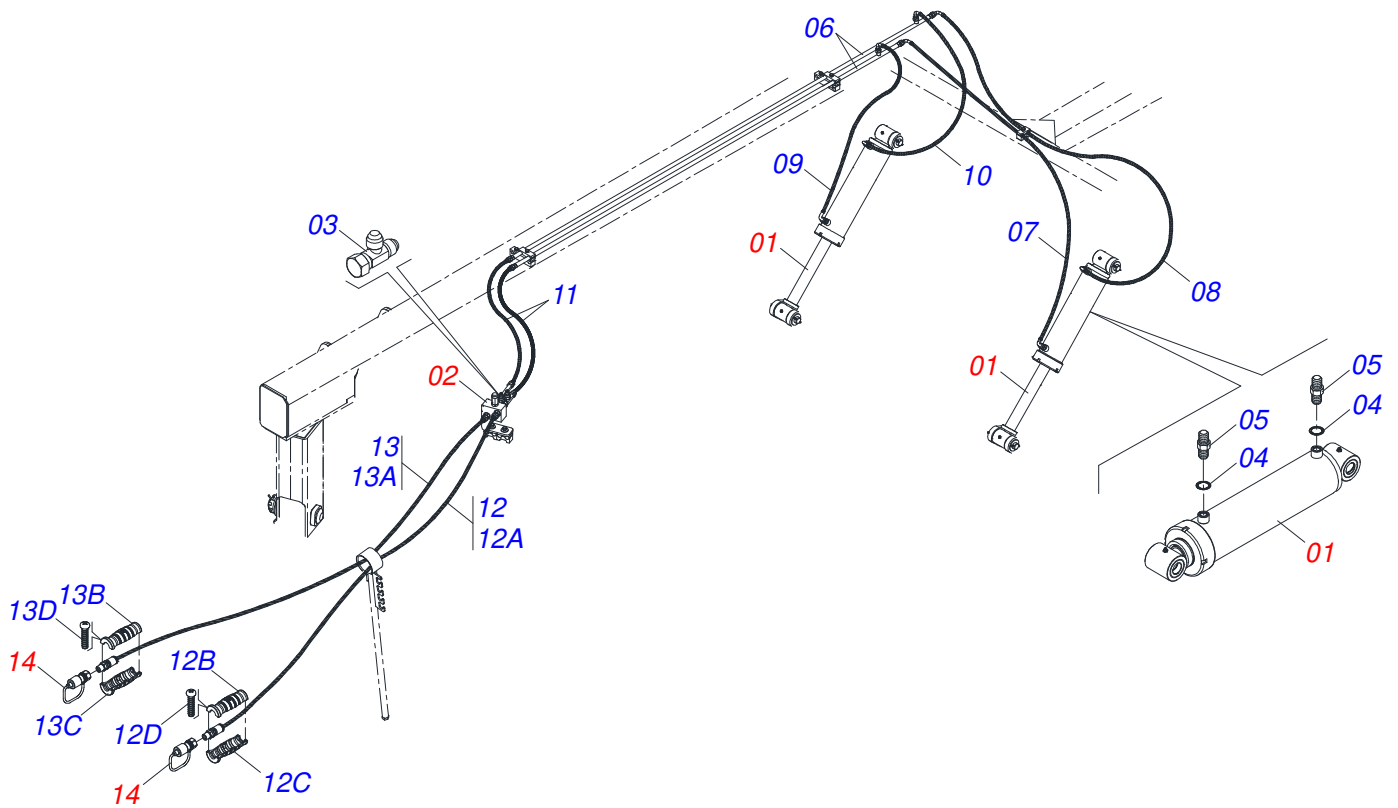

Item	Código	Descrição	Ver Pág.	QT
01	0521058003	CILINDRO HIDRAULICO 53,98 X 127 X 660 X 340	3	02
02	0511059196	VALVULA COMPLETA	18	01
03	0503011968	ADAPTADOR T COM PORCA GIRATORIA LATAO 3/4 8R6X-S		02
04	0503010190	ANEL O RING 2-114 N 3006-9B		04
05	0501010617	NIPLÉ 3/4 NF X 3/4 NF SEXTAVADO 7/8 X 44		04
06	0521066937	DUTO DISTRIBUIDOR OLEO		02
07	0501080432	MANGUEIRA 3/8" X 2600 TC-TC		01
08	0501080393	MANGUEIRA 3/8" X 2200 TC-TC		01
09	0501080065	MANGUEIRA 3/8" X 1200 TC-TC		01
10	0501080931	MANGUEIRA 3/8" X 1000 TC-TC		01
11	0501080106	MANGUEIRA 3/8" X 800 TR-TR		02
12	0531055152	MANGUEIRA 3/8" X 6000 TR-TM PRETO/AZUL		01
12A	0501082444	MANGUEIRA 3/8" X 6000 TR-TM		01
12B	0503034492	MANOPLA MANGUEIRA HIDRAULICA (PRETO)		01
12C	0503034494	MANOPLA MANGUEIRA HIDRAULICA (AZUL)		01
12D	0503018952	PARAFUSO PLASTICO PANELA PH 2,5 X 10 ZB		06
13	0531055151	MANGUEIRA 3/8" X 6000 TR-TM PRETO/VERMELHO		01
13A	0501082444	MANGUEIRA 3/8" X 6000 TR-TM		01
13B	0503034492	MANOPLA MANGUEIRA HIDRAULICA (PRETO)		01
13C	0503034495	MANOPLA MANGUEIRA HIDRAULICA (VERMELHO)		01
13D	0503018952	PARAFUSO PLASTICO PANELA PH 2,5 X 10 ZB		06
14	0501053834	MACHO ENGATE RAPIDO 1/2 NPT	25	02