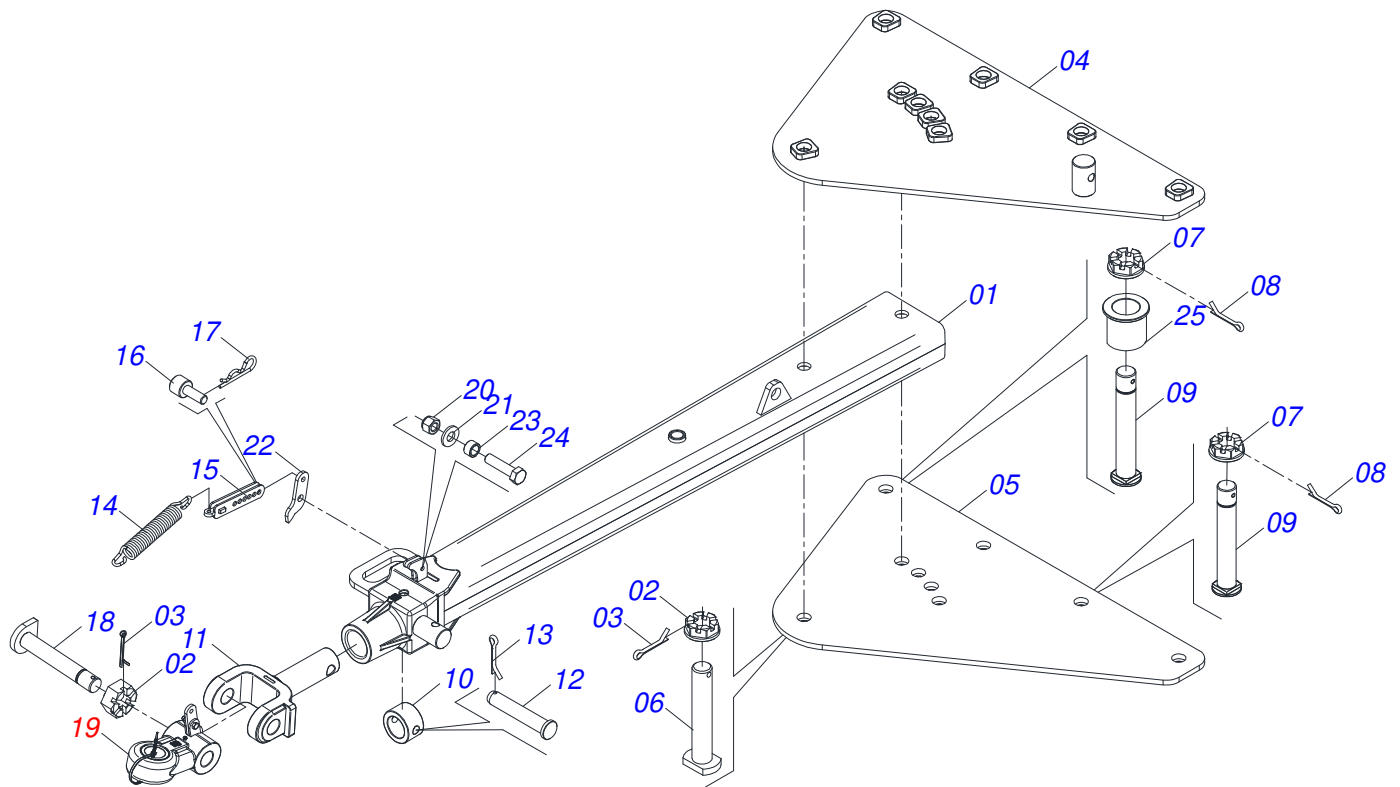

Item	Código	Descrição	Ver Pág.	QT
01	0503033536	ARO 11,75X22,5 OFFSET 75,5		01
02	0503016098	VALVULA 16MM 45G LONGA TR621A		01
03	0503019969	PNEU 400/55-22,5 152A 8/149B 16 LONAS RADIAL		01

Item	Código	Descrição	Ver Pág.	QT
01	0503033536	ARO 11,75X22,5 OFFSET 75,5		01
02	0503016098	VALVULA 16MM 45G LONGA TR621A		01
03	0503019969	PNEU 400/55-22,5 152A 8/149B 16 LONAS RADIAL		01