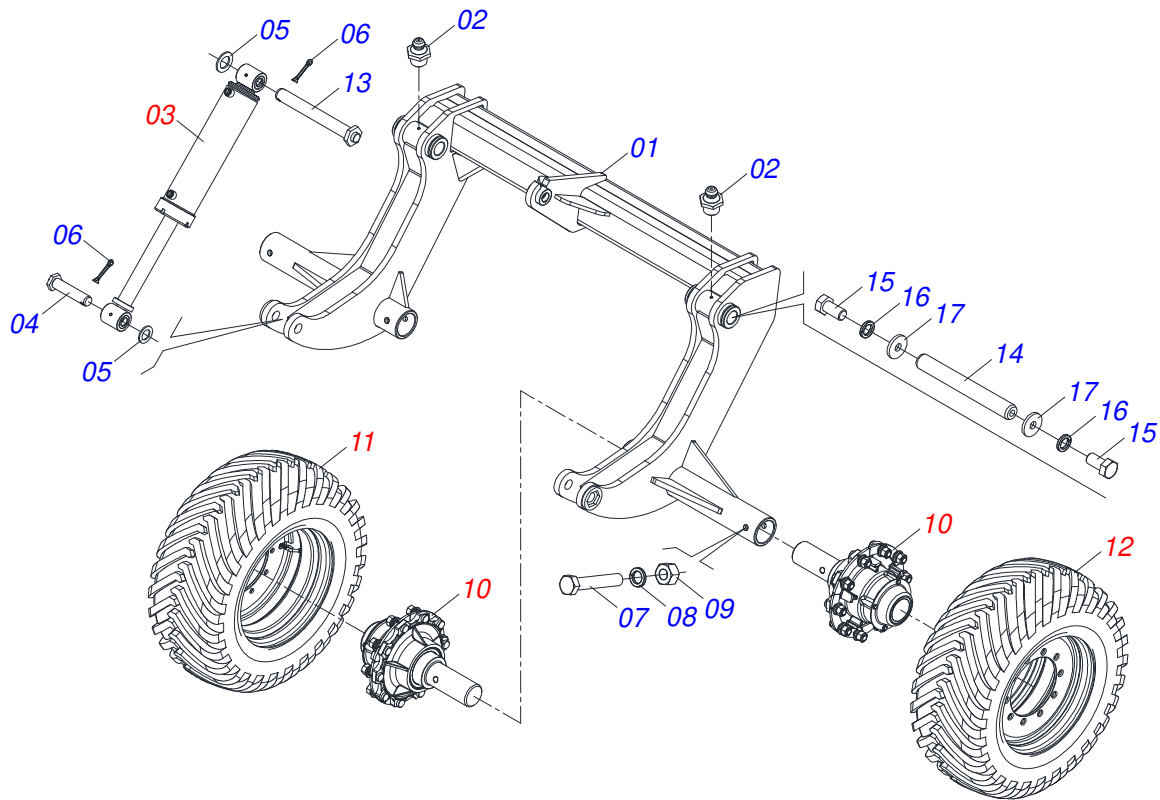

Item	Código	Descrição	Ver Pág.	QT
01	0531060840	RODEIRO		01
02	0503010002	GRAXEIRA 1800		02
03	0521058003	CILINDRO HIDRAULICO 53,98 X 127 X 660 X 340	3	02
04	0531060841	EIXO CILINDRO RODEIRO 37,50 X 151		02
05	0501012916	ARRUELA LISA 40 X 66 X 4,75 ZN		04
06	0503010534	CONTRAPINO 3/8 X 2.1/2 ZN		04
07	0503011198	PARAFUSO 3/4 UNC X 6 CS G.5		04
08	0503010023	ARRUELA PRESSAO 3/4 ZN		04
09	0503010014	PORCA SEXTAVADA 3/4 UNC (PESADA) G.5 ZN		04
10	0531051144	RODADO SEM PNEU (506 FURO 50)	4	04
11	0503063281	RODA DIREITA COM PNEU400/55-22.5 152A8/149B TL 16 LONAS	7	02
12	0503063282	RODA ESQUERDA COM PNEU400/55-22.5 152A8/149B TL 16 LONAS	8	02
13	0531060842	EIXO CILINDRO RODEIRO 37,50 X 292		02
14	0531018062	EIXO JUNCAO 408		02
15	0503011250	PARAFUSO 1 UNC X 2 C S G.7 ZN		04
16	0503010012	ARRUELA PRESSAO 1 ZN 1K01602		04
17	0521011565	ARRUELA LISA 26,50 X 80 X 9,50 ZN		04