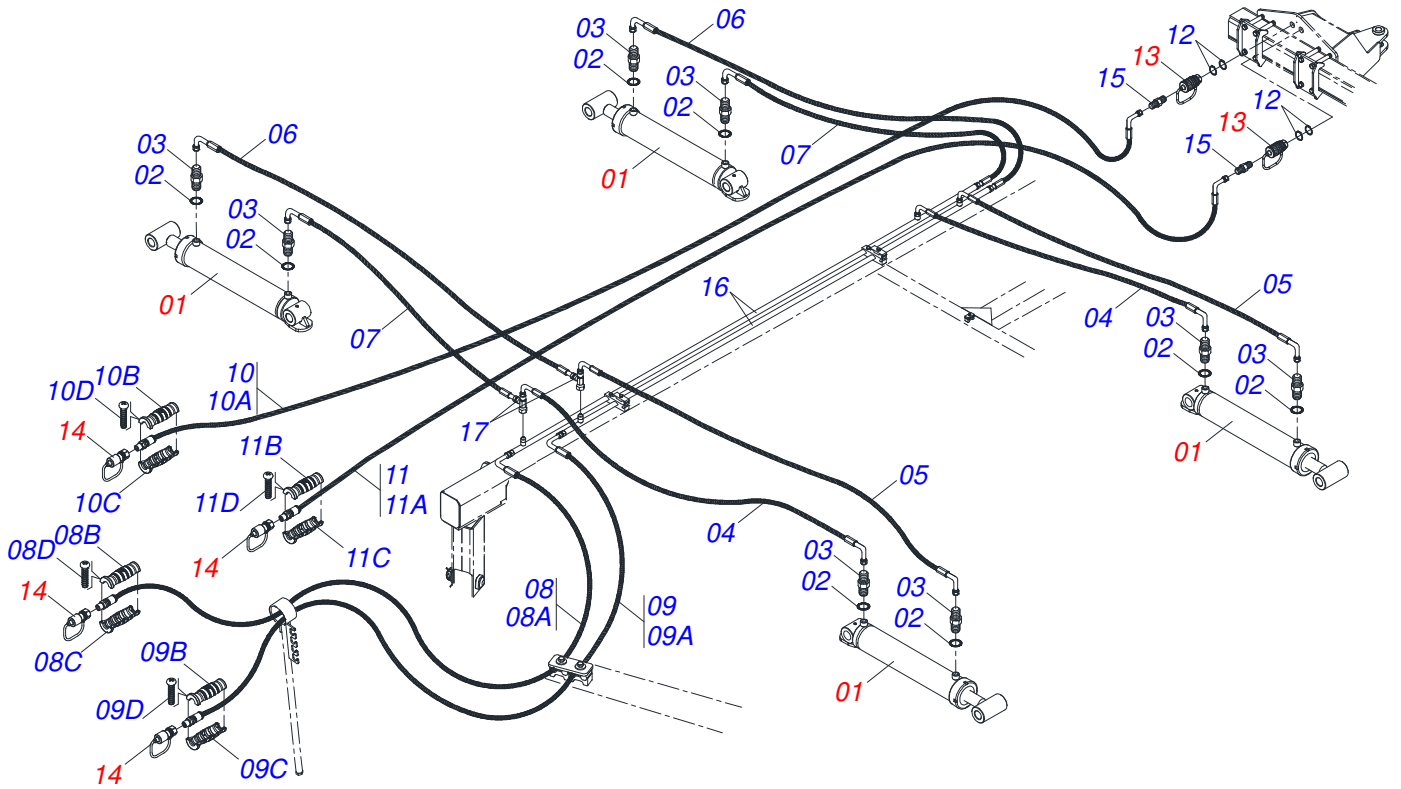

Item	Código	Descrição	Ver Pág.	QT
01	0511059197	CILINDRO HIDRAULICO 76,20 X 114,30 X 1085 X 715	17	04
02	0503010190	ANEL O RING 2-114 N 3006-9B		08
03	0501010617	NIPLE 3/4 NF X 3/4 NF SEXTAVADO 7/8 X 44		08
04	0501080578	MANGUEIRA 3/8" X 4000 TC-TC		02
05	0501080909	MANGUEIRA 3/8" X 4600 TC-TC		02
06	0501080401	MANGUEIRA 3/8" X 2700 TR-TC		02
07	0501080450	MANGUEIRA 3/8" X 2200 TR-TC		02
08	0521052945	MANGUEIRA 3/8" X 6100 TC-TM MARRON/VERMELHO		01
08A	0501080850	MANGUEIRA 3/8" X 6100 TC-TM		01
08B	0503034490	MANOPLA MANGUEIRA HIDRAULICA (MARROM)		01
08C	0503034495	MANOPLA MANGUEIRA HIDRAULICA (VERMELHO)		01
08D	0503018952	PARAFUSO PLASTICO PANELA PH 2,5 X 10 ZB		06
09	0521052944	MANGUEIRA 3/8" X 6100 TC-TM MARRON/AZUL		01
09A	0501080850	MANGUEIRA 3/8" X 6100 TC-TM		01
09B	0503034490	MANOPLA MANGUEIRA HIDRAULICA (MARROM)		01
09C	0503034494	MANOPLA MANGUEIRA HIDRAULICA (AZUL)		01
09D	0503018952	PARAFUSO PLASTICO PANELA PH 2,5 X 10 ZB		06
10	0521052430	MANGUEIRA 3/8" X 12000 TC-TM CINZA/VERMELHO		01
10A	0501082031	MANGUEIRA 3/8" X 12000 TC-TM		01
10B	0503034489	MANOPLA MANGUEIRA HIDRAULICA (CINZA)		01
10C	0503034495	MANOPLA MANGUEIRA HIDRAULICA (VERMELHO)		01
10D	0503018952	PARAFUSO PLASTICO PANELA PH 2,5 X 10 ZB		06
11	0521052457	MANGUEIRA 3/8" X 12000 TC-TM CINZA/AZUL		01
11A	0501082031	MANGUEIRA 3/8" X 12000 TC-TM		01
11B	0503034489	MANOPLA MANGUEIRA HIDRAULICA (CINZA)		01
11C	0503034494	MANOPLA MANGUEIRA HIDRAULICA (AZUL)		01
11D	0503018952	PARAFUSO PLASTICO PANELA PH 2,5 X 10 ZB		06
12	0503010217	ANEL RETENTOR PARA EIXO 501040		04
13	0501053835	FEMEA ENGATE RAPIDO AGRICOLA 1/2 NPT COM TAMPA	22	02
14	0501053834	MACHO ENGATE RAPIDO 1/2 NPT	25	04
15	0571015342	NIPLE 1/2NPT X 3/4UNF X 48		02