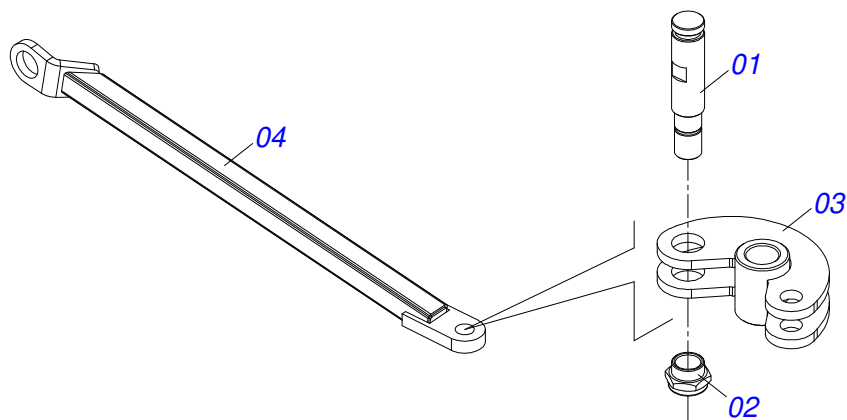

Item	Código	Descrição	Ver Pág.	QT
01	0561014074	EIXO TRAVA ARTICULACAO FIXACAO MOLA 198		01
02	0541019258	PORCA AUTOFREN 1.1/4 C/REB		01
03	0521060779	TRAVA CHASSI		01
04	0521060770	BRACO ACIONADOR DIANTEIRO ESQUERDO TRASEIRO DIREIRO		01