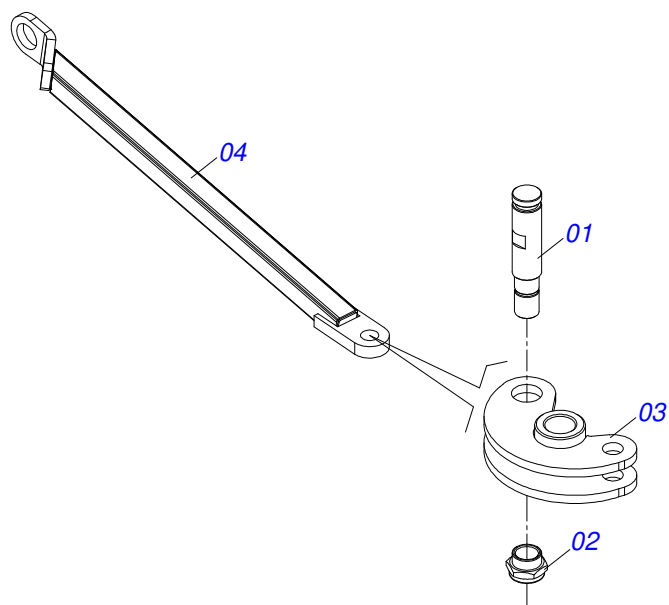

Item	Código	Descrição	Ver Pág.	QT
01	0561014074	EIXO TRAVA ARTICULACAO FIXACAO MOLA 198		01
02	0541019258	PORCA AUTOFREN 1.1/4 C/REB		01
03	0521060779	TRAVA CHASSI		01
04	0521060771	BRACO ACIONADOR DIANTEIRO DIREITO TRASEIRO ESQUERDO		01