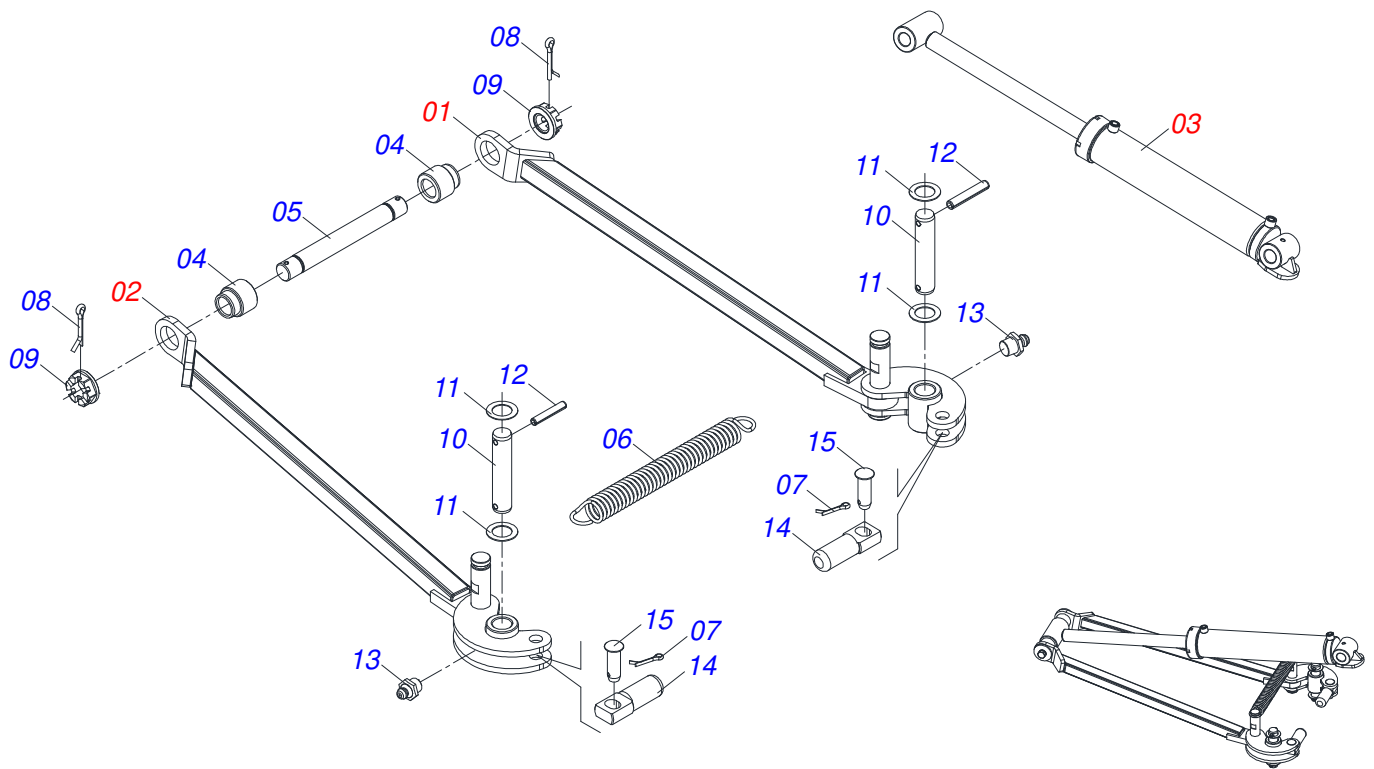

Item	Código	Descrição	Ver Pág.	QT
01	0511050181	ARTICULACAO DIANTEIRA ESQUERDA TRASEIRA DIREITA COMPLETA	15	04
02	0511050182	ARTICULACAO DIANTEIRA DIREITA TRASEIRA ESQUERDA COMPLETA	16	04
03	0511059197	CILINDRO HIDRAULICO 76,20 X 114,30 X 1085 X 715	17	04
04	0541016614	LUVA 38,40 X 62 X 61 GCRO 7010		08
05	0501210091	EIXO PIVO ARTICULADOR LATERAL		04
06	0503032537	MOLA TRACAO 50,7X325X6,35 GCRO 7010		04
07	0503010571	CONTRAPINO 1/4 X 1.1/2		08
08	0503010010	CONTRAPINO 1/4 X 2.1/2		08
09	0501011301	PORCA CASTELO 1.1/2 UNC 6 FPP SEXTAVADA 2.5/16 ZN		08
10	0541016677	EIXO JUNCAO 37,20 X 177 GCRO 7010		08
11	0511019685	ARRUELA LISA 38,50 X 60 X 1,90 ZN		16
12	0503010361	PINO ELASTICO 701221 10 X 60		16
13	0503010002	GRAXEIRA 1800		08
14	0561013283	EIXO TRAVA CHASSI		08
15	0521010572	EIXO JUNCAO 25 X 75 FURO 60 ZN		08