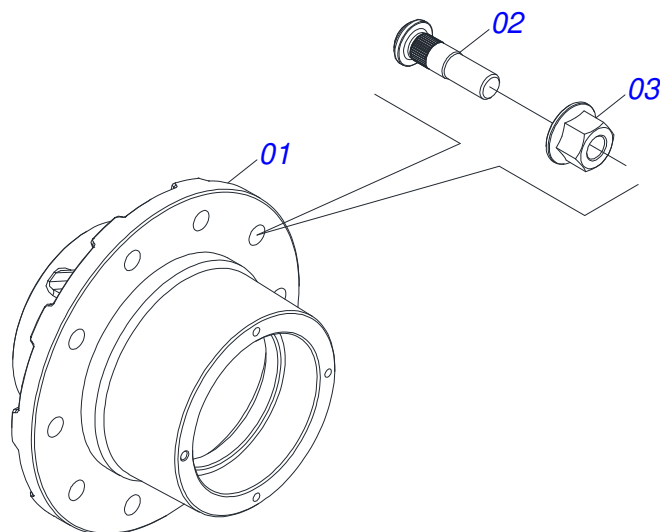

Item	Código	Descrição	Ver Pág.	QT
01	0502012972	CUBO BOLT CIRCLE 11,25 INX PILOT 8,62 INX 10 FUROS		01
02	0503035269	PARAFUSO CRA RDA UNF3/4 X 2.7/8 X 3.7/32 DIREITO R G8		10
03	0503019871	PORCA SEXTAVADA 3/4 UNF 16FPP FLANGEADA G8 SA		10