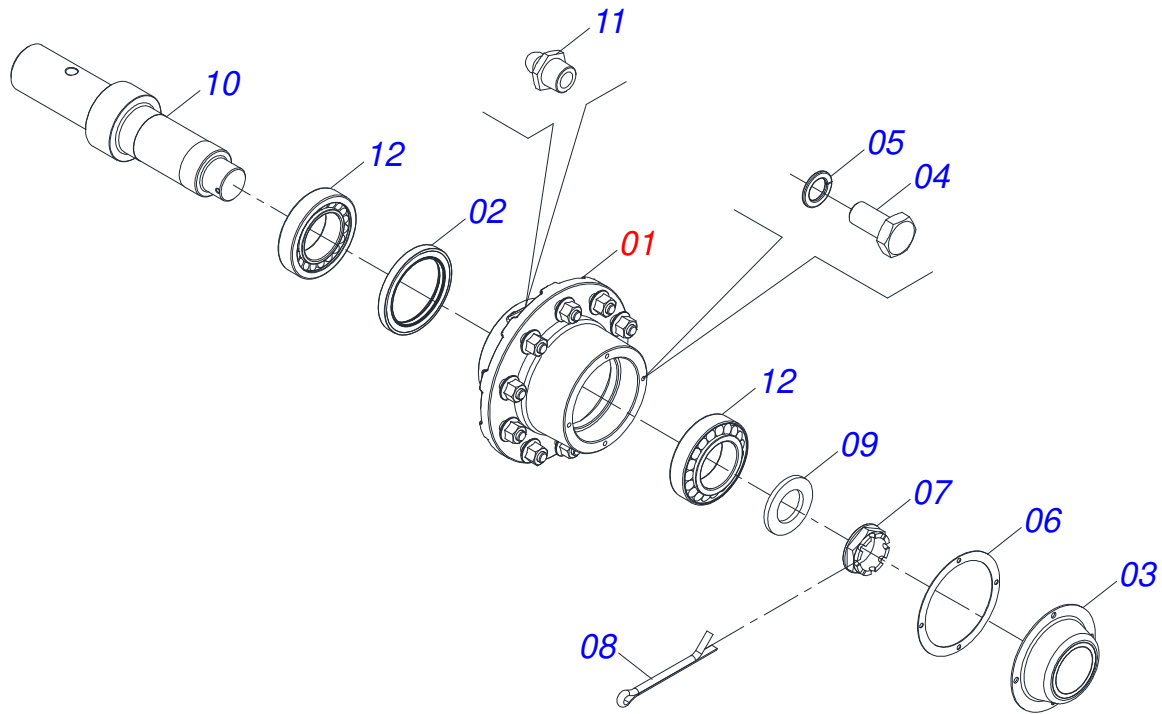

Item	Código	Descrição	Ver Pág.	QT
01	0501111042	CAIXA RODADO COM PARAFUSO	6	01
02	0503013541	RETENTOR 0310-BG SABO TRASEIRA AR22 1G25356		01
03	0503013549	TAMPA CUBO PRETA 4F CAR LISA		01
04	0503013546	PARAFUSO SX MA5,8 M10X1,5X20ZA DI		04
05	0503013542	ARRUELA PRESSAO M10 2130220009 1K01832		04
06	0503013548	JUNTA CORTICA CR4F CAR JS00002		01
07	0502040080	PORCA FLANGEADA R.2.1/2 UN		01
08	0503012213	CONTRAPINO 1/4 X 4 1G13112 SA		01
09	0531019986	ARRUELA LISA 64 X 110 X 9,50		01
10	0551011426	PONTA EIXO R2.1/2UN GASPCR-EHD		01
11	0503010002	GRAXEIRA 1800		01
12	0503013243	ROLAMENTO 32218 NAC		02