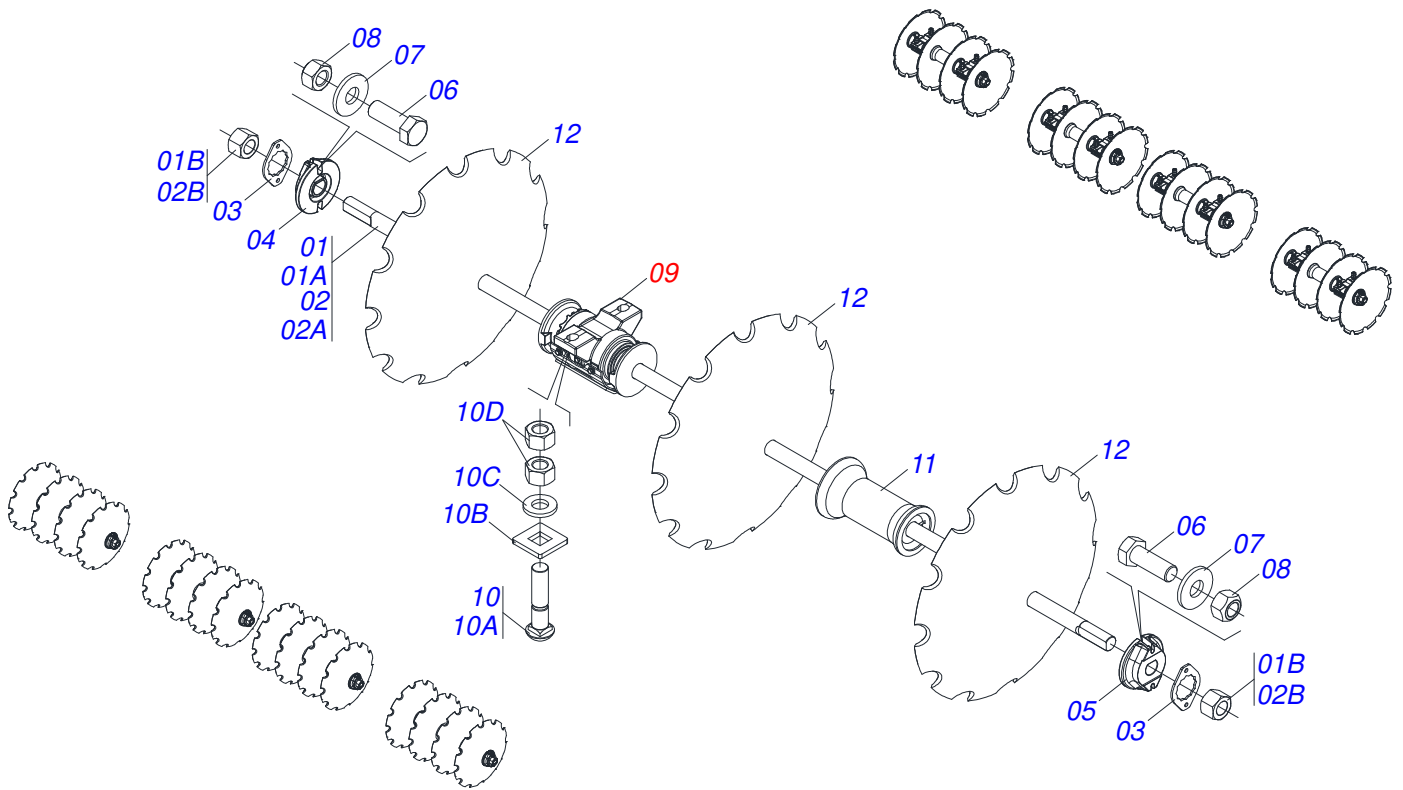

Item	Código	Descrição	Ver Pág.	32	34	36
01	0501040693	EIXO 2.1/2" X 1610 COM PORCAS		08	06	04
01A	0501010358	EIXO 2.1/2" X 1610		08	06	04
01B	0502040064	PORCA 2.1/2" UNC 7FPP X 70 SEXTAVADO 99		16	12	08
02	0501040690	EIXO 2.1/2" X 2060 COM PORCAS		00	02	04
02A	0501010357	EIXO 2.1/2" X 2060		00	02	04
02B	0502040064	PORCA 2.1/2" UNC 7FPP X 70 SEXTAVADO 99		00	04	08
03	0541010368	TRAVA PORCA ZN		16	16	16
04	0502010592	TRAVA EIXO INTERNO 2.1/2"		08	08	08
05	0502010593	TRAVA EIXO EXTERNO 2.1/2"		08	08	08
06	0503010232	PARAFUSO 5/8" UNC X 1.3/4" C S G.5 ZN		32	32	32
07	0501012140	ARRUELA LISA 16,50 X 40 X 4,00 ZN		32	32	32
08	0503012412	PORCA SEXTAVADA AUTOTRAVANTE 5/8" UNC G.5 ZN		32	32	32
09	0521041291	MANCAL DM OL 430 X 2.1/2" COM CAPA PROTECAO 27		16	16	16
10	0501041301	PARAFUSO 1.1/4" UNC X 5.3/4" CA COMPLETO		32	32	32
10A	0501010954	PARAFUSO 1.1/4" UNC X 5.3/4" C A 8.8 ZN		32	32	32
10B	0501010953	TRAVA PARAFUSO 1.1/4"		32	32	32
10C	0531010713	ARRUELA LISA 32,50 X 65 X 8,0 PCC2 ZN		32	32	32
10D	0501010087	PORCA 1.1/4" UNC SEXTAVADA 2 ZN		64	64	64
11	0502012220	SEPARADOR 430 X 2.1/2"		08	10	12
12	0602048062	DR 36 X 12 C130AF04FR2.9/16 12R TAT/CV		32	34	36
12.	0602051003	DR 40 X 12 C143AF04FR2.9/16 12R TAT/CV		32	34	36