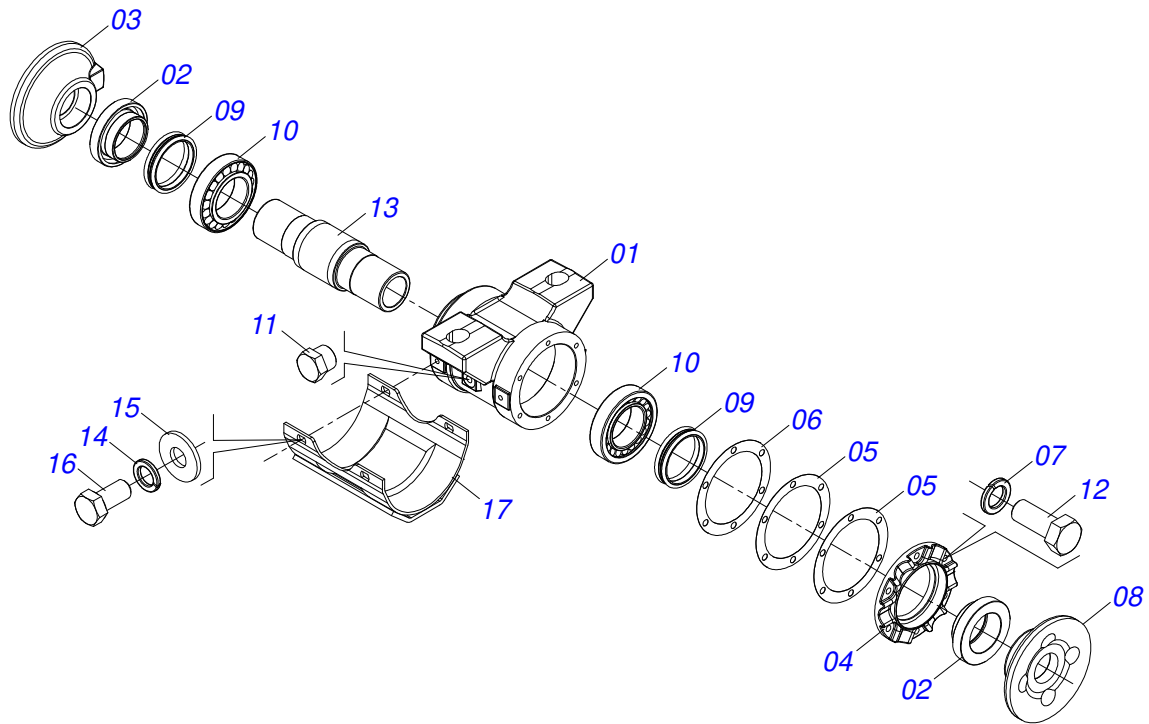

Item	Código	Descrição	Ver Pág.	QT
01	0502012415	CAIXA MANCAL		01
02	0502040119	PORTA RETENTOR COM BUCHA		02
03	0502040165	ENCOSTO INTERNO DISCO		01
04	0502010644	TAMPA CAIXA DM MRO-430/304,8(12")		01
05	0503030537	JUNTA VEDACAO 210 X 160,5 X 0,4		02
06	0503030687	JUNTA VEDACAO 210 X 160,5 X 0,1		01
07	0503011440	ARRUELA PRESSAO 1/2 SA		06
08	0502040164	ENCOSTO EXTERNO DISCO		01
09	0503030029	RETENTOR LP JB-259		02
10	0503013243	ROLAMENTO 32218 NAC		02
11	0503010856	BUJAO R 3/8 BSPT		02
12	0503010920	PARAFUSO 1/2 UNC X 1.1/2 C S G.5		06
13	0502040039	EIXO		01
14	0511017302	ARRUELA LISA 13,50 X 32,50 X 3,0 ZN		04
15	0503010019	ARRUELA PRESSAO 1/2		04
16	0503010834	PARAFUSO 1/2 UNC X 1 C S G.5 ZN		04
17	0521062889	CAPA PROTETORA MANCAL COM REFORCO		01
18	3402301247	OLEO LUBRIFICANTE MINERAL SAE 90 APIGL4		01