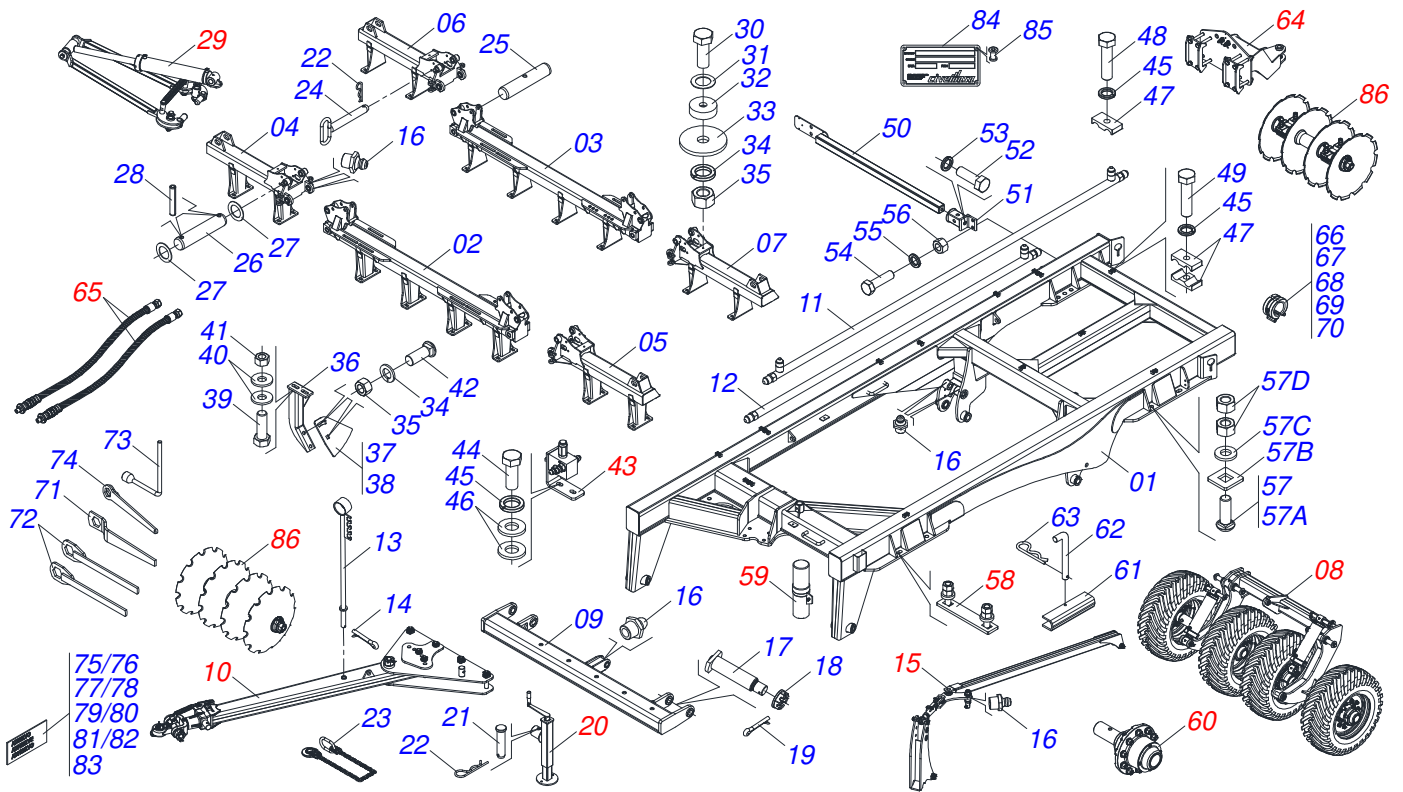

Item	Código	Descrição	Ver Pág.	032	034	036
01	0531060848	QUADRO		001	001	001
02	0531061777	CHASSI DIANTEIRO - 32/36D		001	000	001
02.	0531061775	CHASSI DIANTEIRO - 34D		000	001	000
03	0531061776	CHASSI TRASEIRO - 32/36D		001	000	001
03.	0531061774	CHASSI TRASEIRO - 34D		000	001	000
04	0531061792	CHASSI DIANTEIRO LATERAL DIREITO - 32/34D		001	001	000
04.	0531061787	CHASSI DIANTEIRO LATERAL DIREITO - 36D		000	000	001
05	0531061791	CHASSI DIANTEIRO LATERAL ESQUERDO - 32/34D		001	001	000
05.	0531061616	CHASSI DIANTEIRO LATERAL ESQUERDO - 36D		000	000	001
06	0531061790	CHASSI TRASEIRO LATERAL DIREITO - 32/34D		001	001	000
06.	0531061788	CHASSI TRASEIRO LATERAL DIREITO - 36D		000	000	001
07	0531061789	CHASSI TRASEIRO LATERAL ESQUERDO - 32/34D		001	001	000
07.	0531061564	CHASSI TRASEIRO LATERAL ESQUERDO - 36D		000	000	001
08	0909096659	CONJUNTO RODADO	2	001	001	001
09	0521068250	BARRA ENGATE		001	001	001
10	0521041823	BARRA TRACAO COMPLETA COM ENGATE 3"	9	001	001	001
11	0521066126	DUTO DISTRIBUIDOR OLEO 3450 (04 SAIDA R.3/4" JIC)		002	002	002
12	0521066937	DUTO DISTRIBUIDOR OLEO		002	002	002
13	0531061120	SUPORTE MANGUEIRA 1030		001	001	001
14	0503010523	CONTRAPINO 1/4 X 2 1G13201		001	001	001
15	0909092130	CONJUNTO ARTICULADOR CABECALHO	11	001	001	001
16	0503010002	GRAXEIRA 1800		029	029	029
17	0521063989	EIXO 50 X 392 COM TRAVA		002	002	002
18	0501011301	PORCA CASTELO 1.1/2 UNC 6 FPP SEXTAVADA 2.5/16 ZN		002	002	002
19	0503010010	CONTRAPINO 1/4 X 2.1/2		002	002	002
20	0511048088	MACACO COMPLETO	13	001	001	001
21	0561014251	EIXO JUNCAO 22,30 X 28,58 X 80		001	001	001
22	0503030012	CUPILHA 4 X 88		005	005	005
23	0503019848	CORRENTE SEGURANCA 1300 X 5/8 COM GANCHO/ARGOLA		001	001	001