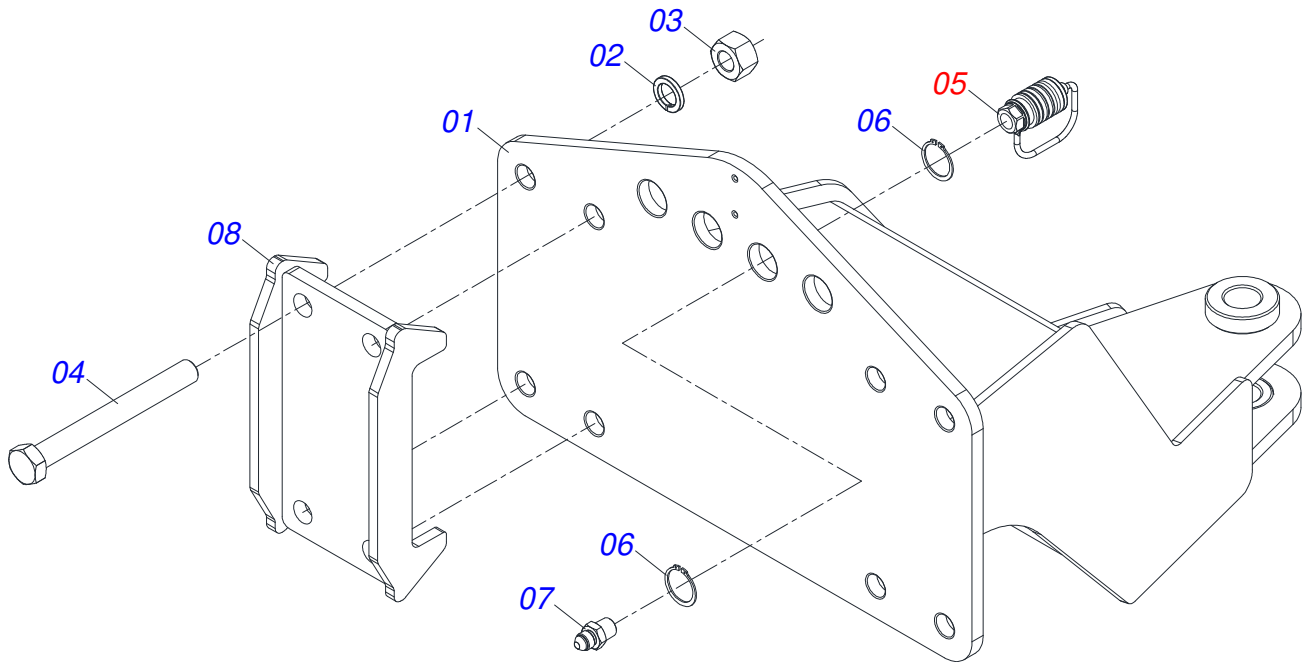

Item	Código	Descrição	Ver Pág.	QT
01	0531060844	ENGATE TRASEIRO 260		01
02	0503010012	ARRUELA PRESSAO 1 ZN 1K01602		08
03	0501010059	PORCA SEXTAVADA 1 UNC (PESADA) G.5 ZN		08
04	0501010064	PARAFUSO 1 UNC X 9 CS G.5 ZN		08
05	0501053835	FEMEA ENGATE RAPIDO AGRICOLA 1/2 NPT COM 22 TAMPA		02
06	0503010217	ANEL RETENTOR PARA EIXO 501040		04
07	0571015342	NIPLE 1/2NPT X 3/4UNF X 48		02
08	0531060843	GARRA TRASEIRA FIXA ENGATE TRASEIRO		02