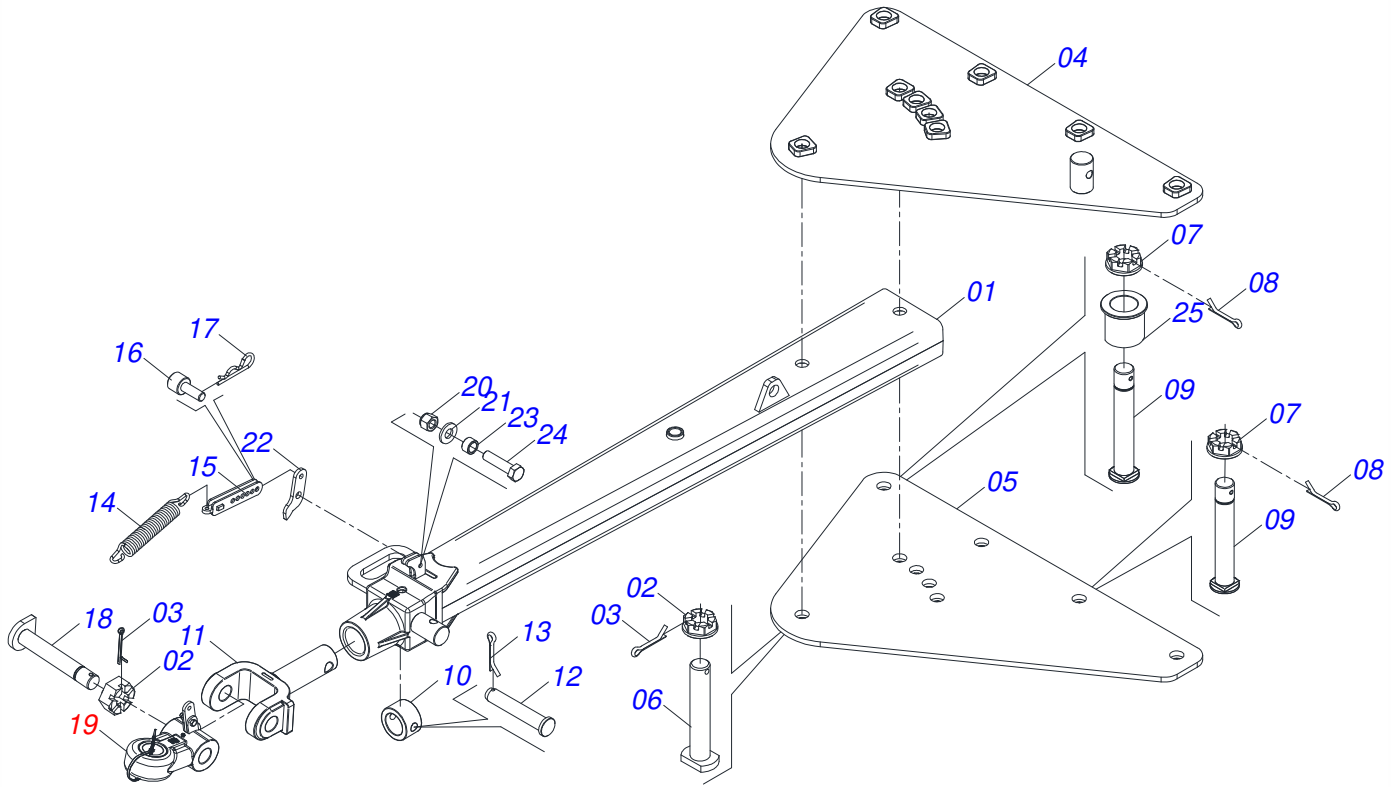

Item	Código	Descrição	Ver Pág.	QT
01	0521068249	BARRA TRAÇÃO (EIXO 2) GAPCR-HD		01
02	0502040558	PORCA CASTELO 2 UNS 10FPP SEXTAVADO 99 SA		02
03	0503010074	CONTRAPINO 3/8 X 4		02
04	0521068246	PLACA SUPERIOR (EIXO 2)		01
05	0521068247	PLACA INFERIOR (EIXO 2) GAPCR-HD		01
06	0521068248	EIXO JUNÇÃO COM TRAVA (50,80 X 273)		01
07	0501811301	PORCA CASTELO 1.1/2UNC 6FPP S2.5/16 SA		05
08	0503010010	CONTRAPINO 1/4 X 2.1/2		05
09	0521811880	EIXO JUNCAO 37,50 X 230 X PQ R.1./2 GAPCW SA		05
10	0502040263	ANEL TRAVA ENGATE 32M 106		01
11	1902040897	U ENGATE TRATOR 3		01
12	0561017306	EIXO JUNCAO 31,50 X 130		01
13	0503010523	CONTRAPINO 1/4 X 2 1G13201		01
14	0503031741	MOLA TRACAO 45,0 X 290 X 7,0 CLASSE C		01
15	0531061607	REGULADOR MOLA		01
16	0591014558	EIXO FIXACAO REGULADOR MOLA		01
17	0503030285	CUPILHA 4 X 60		01
18	0531061122	EIXO ARTICULADOR 2 UNS 10FPP X 241,50		01
19	0531040171	ENGATE COMPLETO	8	01
20	0503010589	PORCA SEXTAVADA AUTOTRAVANTE COM NYLON 1/2 UNC ALTA G.5 ZN		01
21	0501010937	ARRUELA LISA 13,50 X 28 X 3,00 ZN		01
22	0591014554	ORELHA TRASEIRA FIXACAO MOLA		01
23	0591014552	LUVA Ø19 X Ø13,50 X 11		01
24	0503010740	PARAFUSO 1/2 UNC X 2 CS G.5 ZN		01
25	0591013086	LUVA Ø52,8 X Ø78 X 76 (PINO Ø2")		01