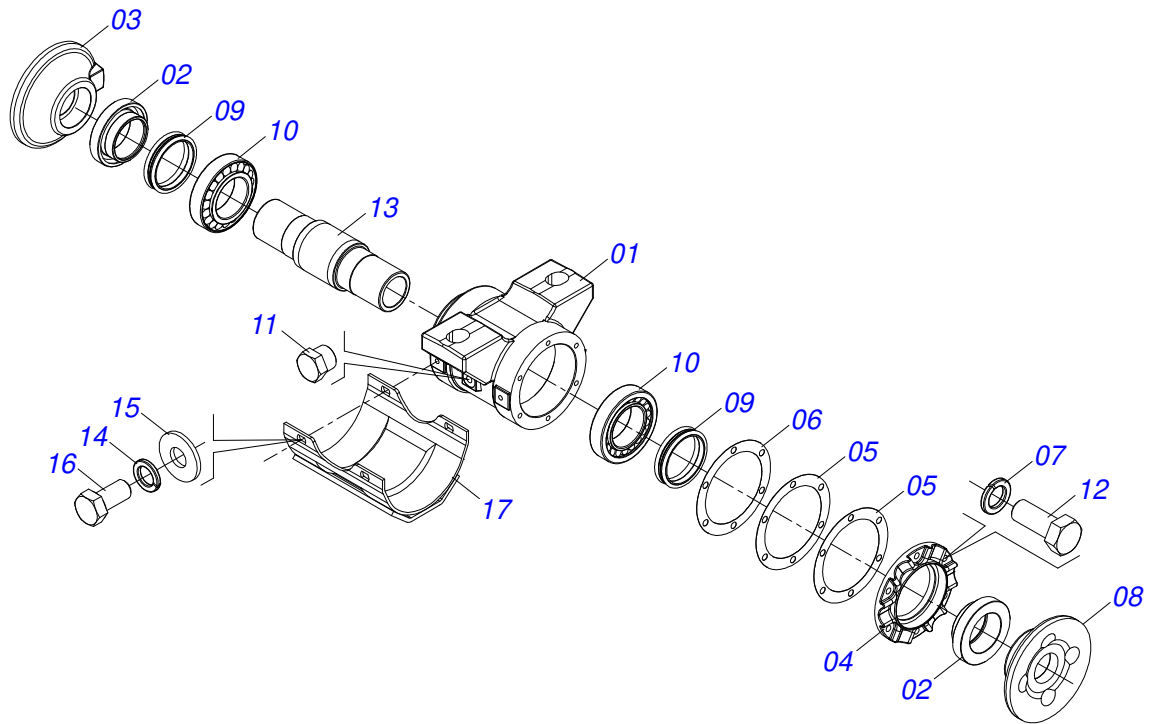

Item	Código	Descrição	Ver Pág.	QT
01	0502012415	CAIXA MANCAL		01
02	0502040119	PORTA RETENTOR COM BUCHA		02
03	0502040165	ENCOSTO INTERNO DISCO		01
04	0502010644	TAMPA CAIXA DM MRO-430/304,8(12")		01
05	0503030537	JUNTA VEDAÇÃO 210 X 160,5 X 0,4		02
06	0503030687	JUNTA VEDAÇÃO 210 X 160,5 X 0,1		01
07	0503011440	ARRUELA PRESSAO 1/2 SA		06
08	0502040164	ENCOSTO EXTERNO DISCO		01
09	0503030029	RETENTOR LP JB-259		02
10	0503013243	ROLAMENTO 32218 NAC		02
11	0503010856	BUJAO R 3/8 BSPT		02
12	0503010920	PARAFUSO 1/2 UNC X 1.1/2 C S G.5		06
13	0502040039	EIXO		01
14	0511017302	ARRUELA LISA 13,50 X 32,50 X 3,0 ZN		04
15	0503010019	ARRUELA PRESSAO 1/2		04
16	0503010834	PARAFUSO 1/2 UNC X 1 C S G.5 ZN		04
17	0521062889	CAPA PROTETORA MANCAL COM REFORÇO		01
18	3402301247	OLEO LUBRIFICANTE MINERAL SAE 90 APIGL4		01