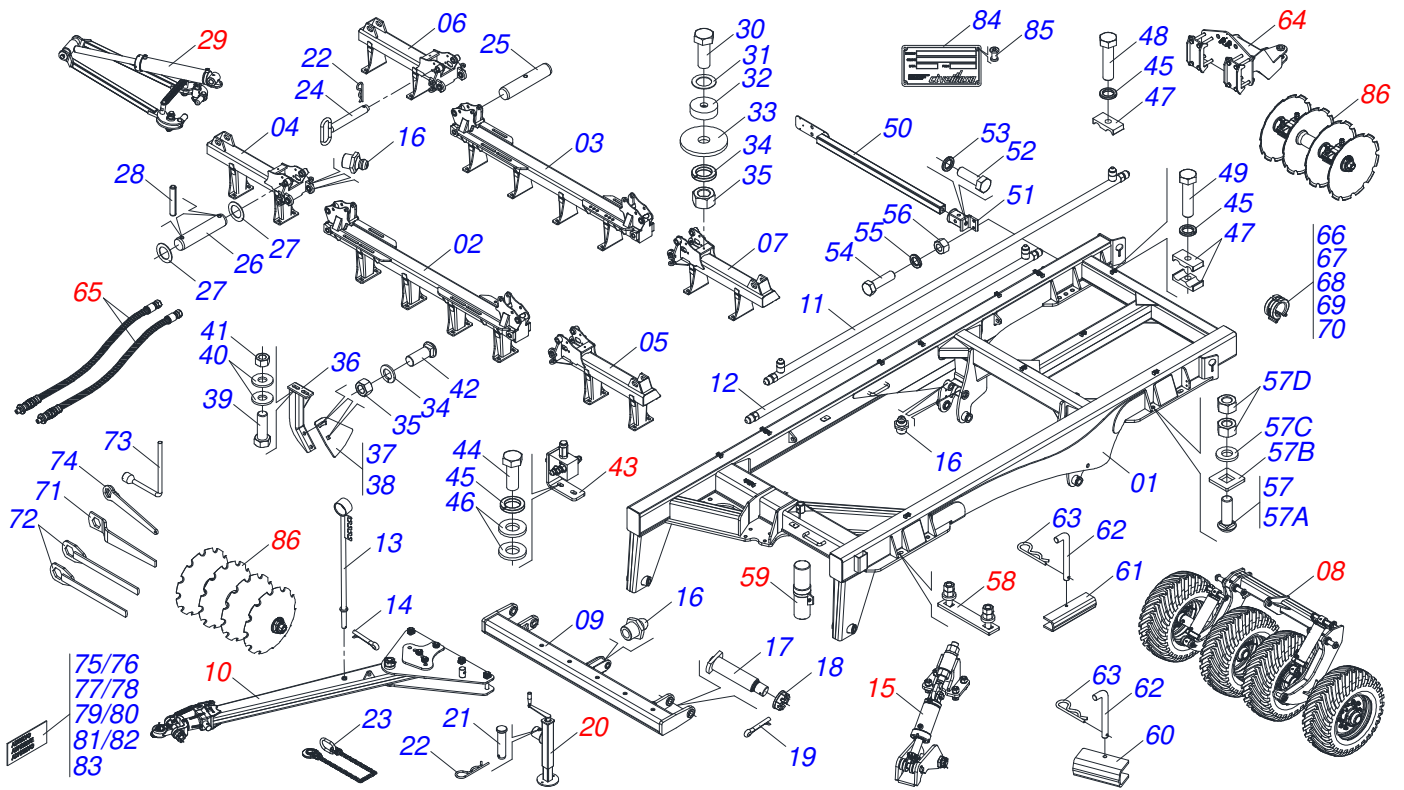

Item	Código	Descrição	Ver Pág.	032	034	036
01	0531060848	QUADRO		001	001	001
02	0531061777	CHASSI DIANTEIRO - 32/36D		001	000	001
02.	0531061775	CHASSI DIANTEIRO - 34D		000	001	000
03	0531061776	CHASSI TRASEIRO - 32/36D		001	000	001
03.	0531061774	CHASSI TRASEIRO - 34D		000	001	000
04	0531061792	CHASSI DIANTEIRO LATERAL DIREITO - 32/34D		001	001	000
04.	0531061787	CHASSI DIANTEIRO LATERAL DIREITO - 36D		000	000	001
05	0531061791	CHASSI DIANTEIRO LATERAL ESQUERDO - 32/34D		001	001	000
05.	0531061616	CHASSI DIANTEIRO LATERAL ESQUERDO - 36D		000	000	001
06	0531061790	CHASSI TRASEIRO LATERAL DIREITO - 32/34D		001	001	000
06.	0531061788	CHASSI TRASEIRO LATERAL DIREITO - 36D		000	000	001
07	0531061789	CHASSI TRASEIRO LATERAL ESQUERDO - 32/34D		001	001	000
07.	0531061564	CHASSI TRASEIRO LATERAL ESQUERDO - 36D		000	000	001
08	0909096659	CONJUNTO RODADO	2	001	001	001
09	0521068250	BARRA ENGATE		001	001	001
10	0521041823	BARRA TRACAO COMPLETA COM ENGATE 3"	7	001	001	001
11	0521066126	DUTO DISTRIBUIDOR OLEO 3450 (04 SAIDA R.3/4" JIC)		002	002	002
12	0521066937	DUTO DISTRIBUIDOR OLEO		002	002	002
13	0531061120	SUPORE MANGUEIRA 1030		001	001	001
14	0503010523	CONTRAPINO 1/4 X 2 1G13201		001	001	001
15	0909094136	CONJUNTO ARTICULADO CABECALHO	9	001	001	001
16	0503010002	GRAXEIRA 1800		027	027	027
17	0521063989	EIXO 50 X 392 COM TRAVA		002	002	002
18	0501011301	PORCA CASTELO 1.1/2 UNC 6 FPP SEXTAVADA 2.5/16 ZN		002	002	002
19	0503010010	CONTRAPINO 1/4 X 2.1/2		002	002	002
20	0511048088	MACACO COMPLETO	11	001	001	001
21	0561014251	EIXO JUNCAO 22,30 X 28,58 X 80		001	001	001
22	0503030012	CUPILHA 4 X 88		005	005	005
23	0503019848	CORRENTE SEGURANCA 1300 X 5/8 COM GANCHO/ARGOLA		001	001	001