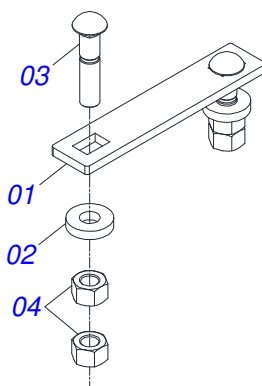

Item	Código	Descrição	Ver Pág.	QT
01	0591013569	TRAVA PARAFUSO		01
02	0571010448	LUVA 32,50 X 75 X 16		02
03	0501010954	PARAFUSO 1.1/4" UNC X 5.3/4" C A 8.8 ZN		02
04	0501010087	PORCA 1.1/4" UNC SEXTAVADA 2 ZN		04