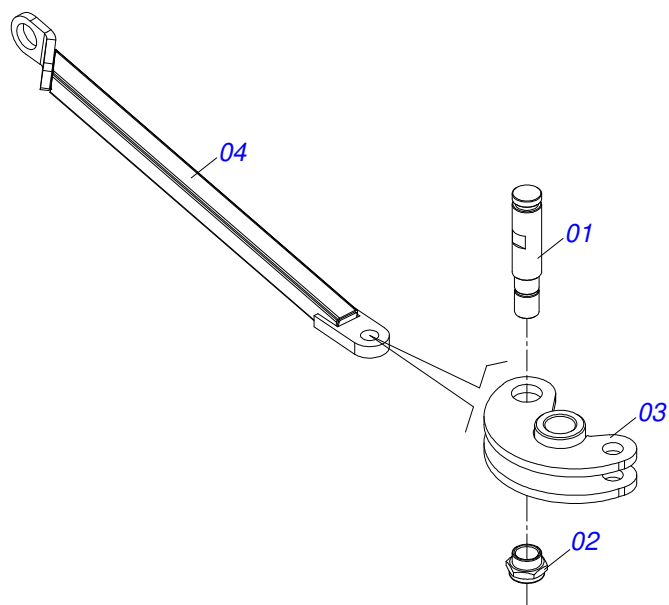

Item	Código	Descrição	Ver Pág.	QT
01	0561014074	EIXO TRAVA ARTICULAÇÃO FIXAÇÃO MOLA 198		01
02	0541019258	PORCA AUTOFREN 1.1/4 C/REB		01
03	0521060779	TRAVA CHASSI GCRO 7012		01
04	0521060771	BRACO ACIONADOR DIANTEIRO DIREITO TRASEIRO ESQUERDO		01