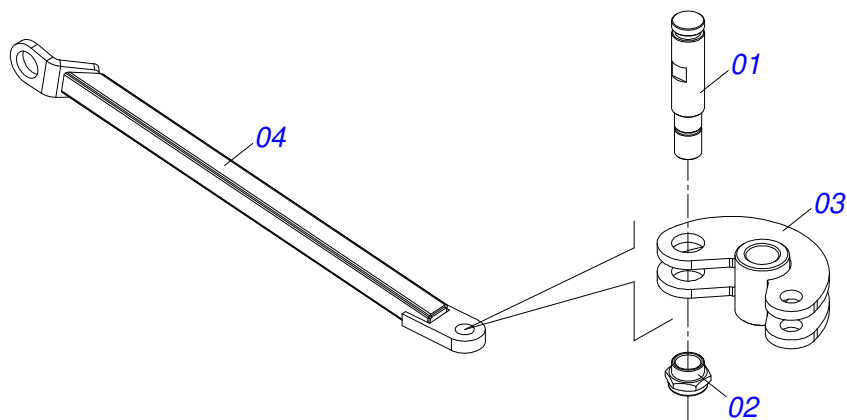

Item	Código	Descrição	Ver Pág.	QT
01	0521066698	CAMISA 101,60 X 356		01
02	0503010817	PORCA SEXTAVADA AUTOTRAVANTE COM NYLON 1.1/4 UNF ALTA G.5 ZN		01
03	0503018029	ANEL O RING 2-217 N 3006 90B		01
04	0502012822	TAMPA MOVEL 101,60		01
05	0502040747	GARFO 32,54		01
06	0503011094	PARAFUSO 3/8 UNC X 2 C C S I 12.9		01
07	0503011443	ARRUELA PRESSAO 3/8		01
08	0581011007	EXTENSOR CIL HID 50,80 X 411		01
09	0503030384	PLUG CON N-001		02
10	0503010026	PORCA SEXTAVADA 3/8 UNC G.5 ZN		01
11	0502012820	EMBOLO 50,80 X 101,60		01
12	0502012821	SUORTE ANEIS 50,80 X 101,60		01
13	0503018025	ANEL GUIA W2-2250-750 (3097 AGEL)		01
14	0503010039	ANEL RASPADOR D-2000 1G24231		01
15	0503018026	GAXETA 1870-2000-375 B POLYMAX		01
16	0503018024	ANEL BS OD050805200171D-BR		01
17	0503015633	VEDACAO SELEMASTER DSM PCB0NB102-NCRO		01
18	0503010338	ANEL O RING 2-342 N 3006-9B		02
19	0503011061	ANEL BACK-UP 8-342		02
20	0511032211R	JOGO REPARO CIL 50,80 X 101,60 GCRO		01

Item	Código	Descrição	Ver Pág.	QT
01	0503062227	MACACO COMPLETO (8088) ROBUSTEC		01

Item	Código	Descrição	Ver Pág.	QT
01	0511050181	ARTICULACAO DIANTEIRA ESQUERDA TRASEIRA DIREITA COMPLETA	13	04
02	0511050182	ARTICULACAO DIANTEIRA DIREITA TRASEIRA ESQUERDA COMPLETA	14	04
03	0511059197	CILINDRO HIDRAULICO 76,20 X 114,30 X 1085 X 715	15	04
04	0541016614	LUVA 38,40 X 62 X 61 GCRO 7010		08
05	0501210091	EIXO PIVO ARTICULADOR LATERAL		04
06	0503032537	MOLA TRACAO 50,7X325X6,35 GCRO 7010		04
07	0503010571	CONTRAPINO 1/4 X 1.1/2		08
08	0503010010	CONTRAPINO 1/4 X 2.1/2		08
09	0501011301	PORCA CASTELO 1.1/2 UNC 6 FPP SEXTAVADA 2.5/16 ZN		08
10	0541016677	EIXO JUNCAO 37,20 X 177 GCRO 7010		08
11	0511019685	ARRUELA LISA 38,50 X 60 X 1,90 ZN		16
12	0503010361	PINO ELASTICO 701221 10 X 60		16
13	0503010002	GRAXEIRA 1800		08
14	0561013283	EIXO TRAVA CHASSI		08
15	0521010572	EIXO JUNCAO 25 X 75 FURO 60 ZN		08