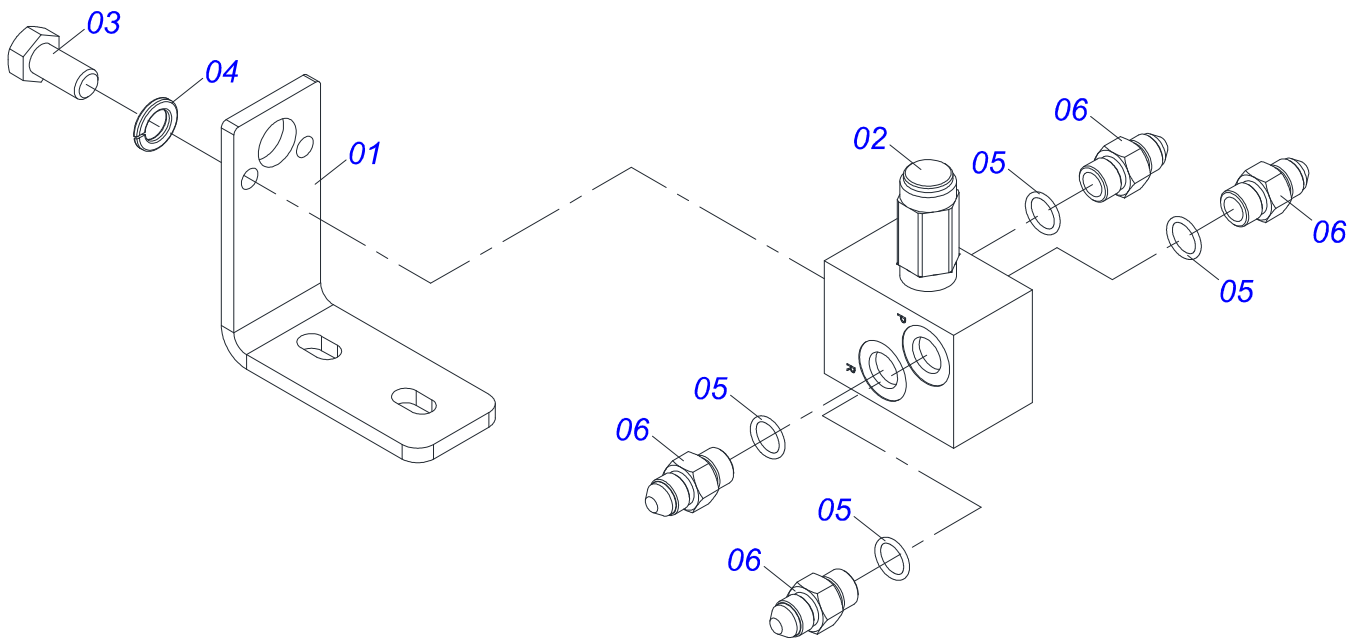

Item	Código	Descrição	Ver Pág.	QT
01	0581011745	SUPORTE VALVULA		01
02	0503010919	VALVULA DESCARGA HFB060306		01
03	0503011334	PARAFUSO 3/8 UNC X 3/4 CS G.5		02
04	0503010025	ARRUELA PRESSAO 3/8		02
05	0503010190	ANEL O RING 2-114 N 3006-9B		04
06	0501010617	NIPLE 3/4 NF X 3/4 NF SEXTAVADO 7/8 X 44		04