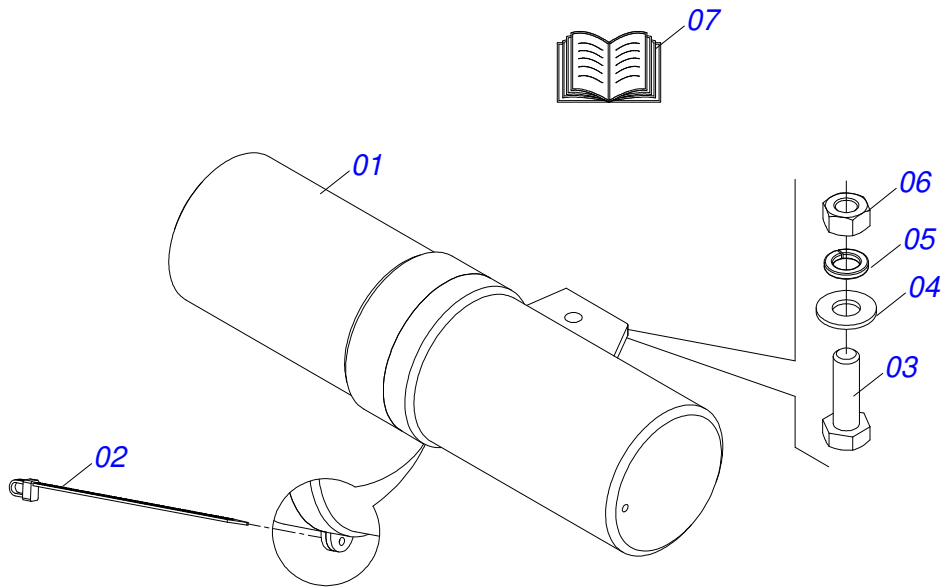

Item	Código	Descrição	Ver Pág.	QT
01	0503060100	PORTA MANUAL INSTRUÇOES		01
02	0503010267	ABRACADEIRA NYLON 3,60 X 1,3 X 155 MM		01
03	0503010363	PARAFUSO 5/16 UNC X 1 C S G.2 ZN		01
04	0501010694	ARRUELA LISA 8,50 X 18 X 1,50 ZN		01
05	0503010179	ARRUELA PRESSAO 5/16 ZN 1K01528		01
06	0503010337	PORCA SEXTAVADA 5/16 UNC G.5 ZN		01
07	0511033060	SACO COM MANUAL INSTRUÇÕES		01