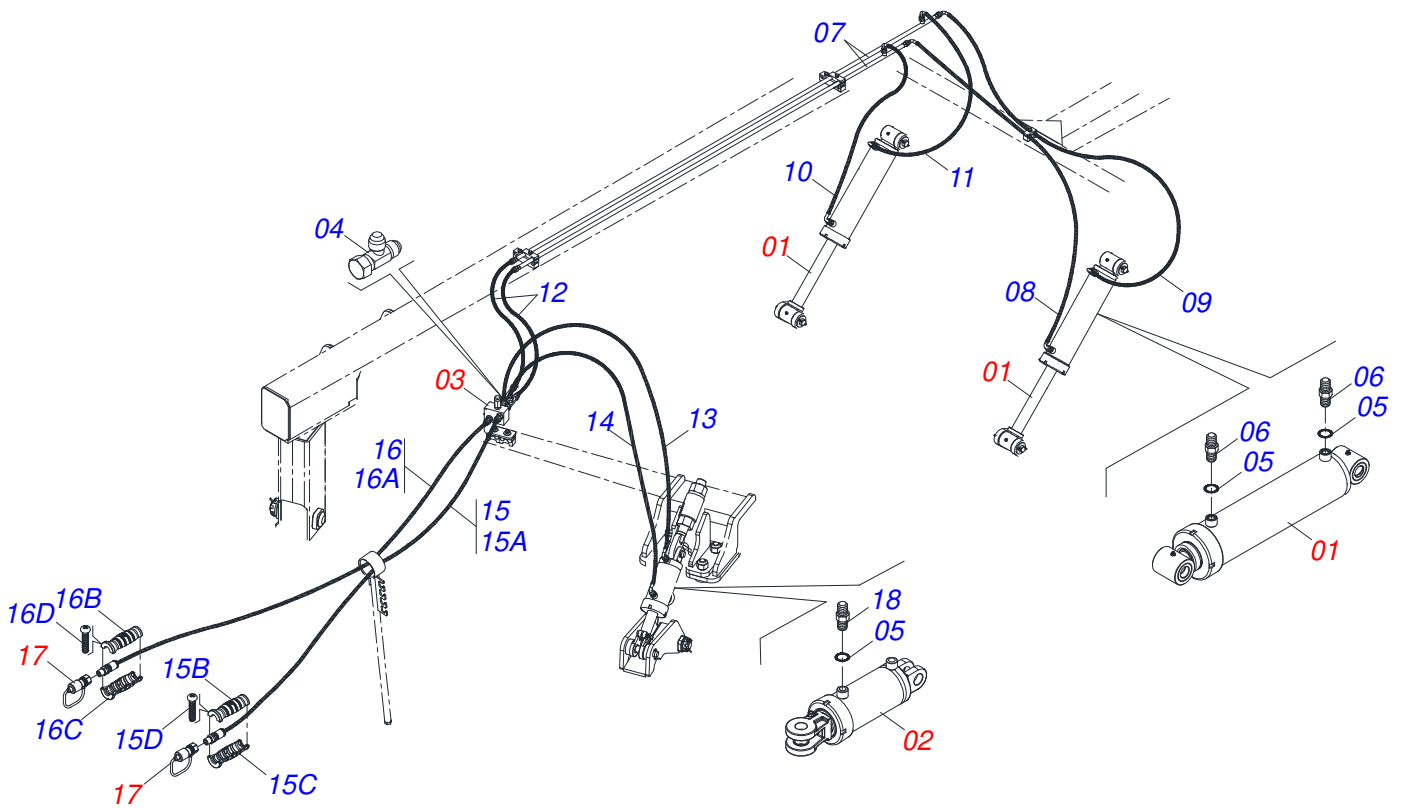

Item	Código	Descrição	Ver Pág.	QT
01	0521058003	CILINDRO HIDRAULICO 53,98 X 127 X 660 X 340	3	02
02	0511058521	CILINDRO HIDRAULICO 50,80 X 101,60 X 527 X 165	10	01
03	0511059196	VALVULA COMPLETA	16	01
04	0503011968	ADAPTADOR T COM PORCA GIRATORIA LATAO 3/4 8R6X-S		02
05	0503010190	ANEL O RING 2-114 N 3006-9B		06
06	0501010617	NIPLÉ 3/4 NF X 3/4 NF SEXTAVADO 7/8 X 44		04
07	0521066937	DUTO DISTRIBUIDOR OLEO		02
08	0501080432	MANGUEIRA 3/8" X 2600 TC-TC		01
09	0501080393	MANGUEIRA 3/8" X 2200 TC-TC		01
10	0501080065	MANGUEIRA 3/8" X 1200 TC-TC		01
11	0501080931	MANGUEIRA 3/8" X 1000 TC-TC		01
12	0501080106	MANGUEIRA 3/8" X 800 TR-TR		02
13	0501080302	MANGUEIRA 3/8" X 1400 TR-TC		01
14	0501080436	MANGUEIRA 3/8" X 1600 TR-TC		01
15	0531055152	MANGUEIRA 3/8" X 6000 TR-TM PRETO/AZUL		01
15A	0501082444	MANGUEIRA 3/8" X 6000 TR-TM		01
15B	0503034492	MANOPLA MANGUEIRA HIDRAULICA (PRETO)		01
15C	0503034494	MANOPLA MANGUEIRA HIDRAULICA (AZUL)		01
15D	0503018952	PARAFUSO PLASTICO PANELA PH 2,5 X 10 ZB		06
16	0531055151	MANGUEIRA 3/8" X 6000 TR-TM PRETO/VERMELHO		01
16A	0501082444	MANGUEIRA 3/8" X 6000 TR-TM		01
16B	0503034492	MANOPLA MANGUEIRA HIDRAULICA (PRETO)		01
16C	0503034495	MANOPLA MANGUEIRA HIDRAULICA (VERMELHO)		01
16D	0503018952	PARAFUSO PLASTICO PANELA PH 2,5 X 10 ZB		06
17	0501053834	MACHO ENGATE RAPIDO 1/2 NPT	23	02
18	0561014252	NIPLÉ 3/4" UNF X 44 COM REDUCAO		02