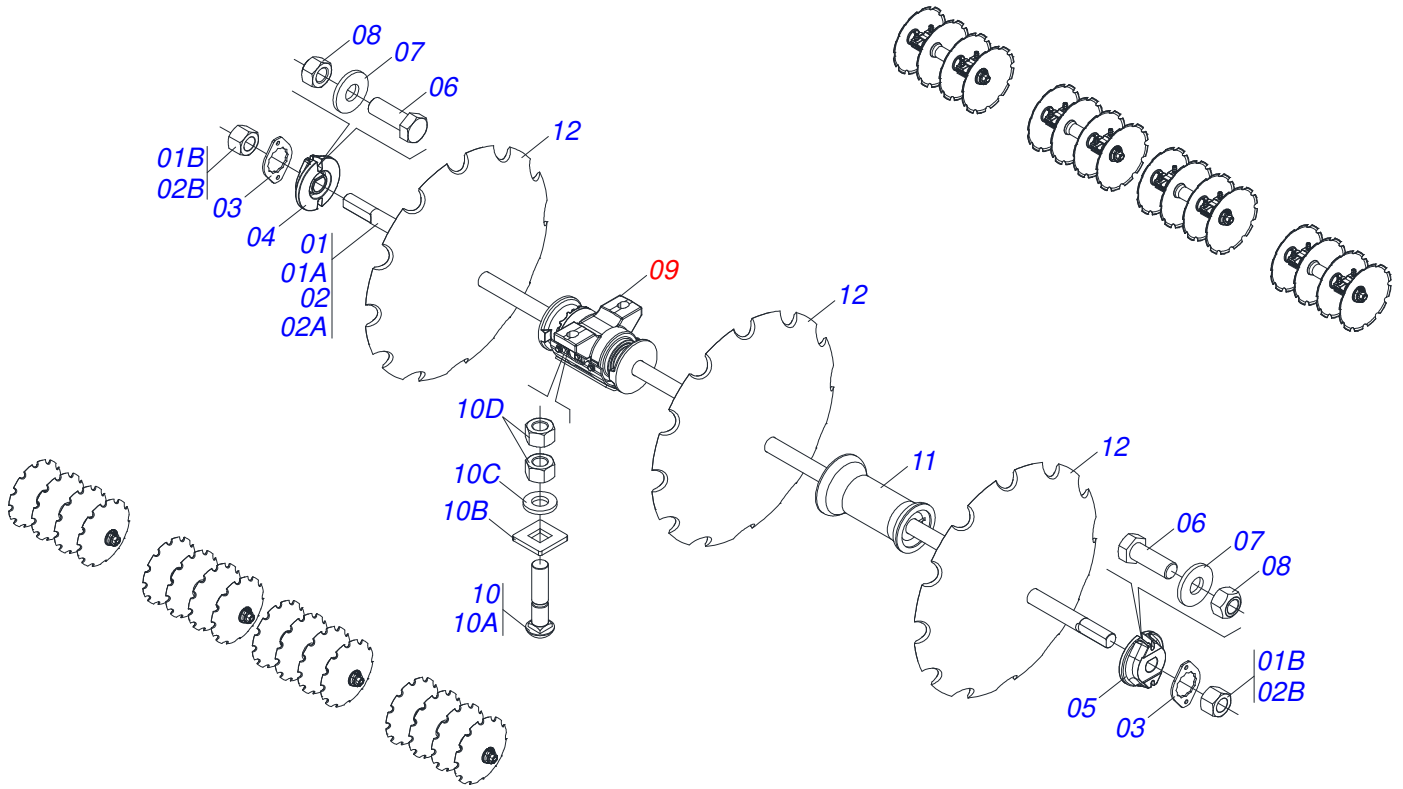

Item	Código	Descrição	Ver Pág.	32	34	36
01	0501040693	EIXO 2.1/2" X 1610 COM PORCAS		08	06	04
01A	0501010358	EIXO 2.1/2" X 1610		08	06	04
01B	0502040064	PORCA 2.1/2" UNC 7FPP X 70 SEXTAVADO 99		16	12	08
02	0501040690	EIXO 2.1/2" X 2060 COM PORCAS		00	02	04
02A	0501010357	EIXO 2.1/2" X 2060		00	02	04
02B	0502040064	PORCA 2.1/2" UNC 7FPP X 70 SEXTAVADO 99		00	04	08
03	0541010368	TRAVA PORCA ZN		16	16	16
04	0502010592	TRAVA EIXO INTERNO 2.1/2"		08	08	08
05	0502010593	TRAVA EIXO EXTERNO 2.1/2"		08	08	08
06	0503010232	PARAFUSO 5/8" UNC X 1.3/4" C S G.5 ZN		32	32	32
07	0501012140	ARRUELA LISA 16,50 X 40 X 4,00 ZN		32	32	32
08	0503012412	PORCA SEXTAVADA AUTOTRAVANTE 5/8" UNC G.5 ZN		32	32	32
09	0521041291	MANCAL DM OL 430 X 2.1/2" COM CAPA PROTECAO	25	16	16	16
10	0501041301	PARAFUSO 1.1/4" UNC X 5.3/4" CA COMPLETO		32	32	32
10A	0501010954	PARAFUSO 1.1/4" UNC X 5.3/4" C A 8.8 ZN		32	32	32
10B	0501010953	TRAVA PARAFUSO 1.1/4"		32	32	32
10C	0531010713	ARRUELA LISA 32,50 X 65 X 8,0 PCC2 ZN		32	32	32
10D	0501010087	PORCA 1.1/4" UNC SEXTAVADA 2 ZN		64	64	64
11	0502012220	SEPARADOR 430 X 2.1/2"		08	10	12
12	0602048062	DR 36 X 12 C130AF04FR2.9/16 12R TAT/CV		32	34	36
12.	0602051003	DR 40 X 12 C143AF04FR2.9/16 12R TAT/CV		32	34	36