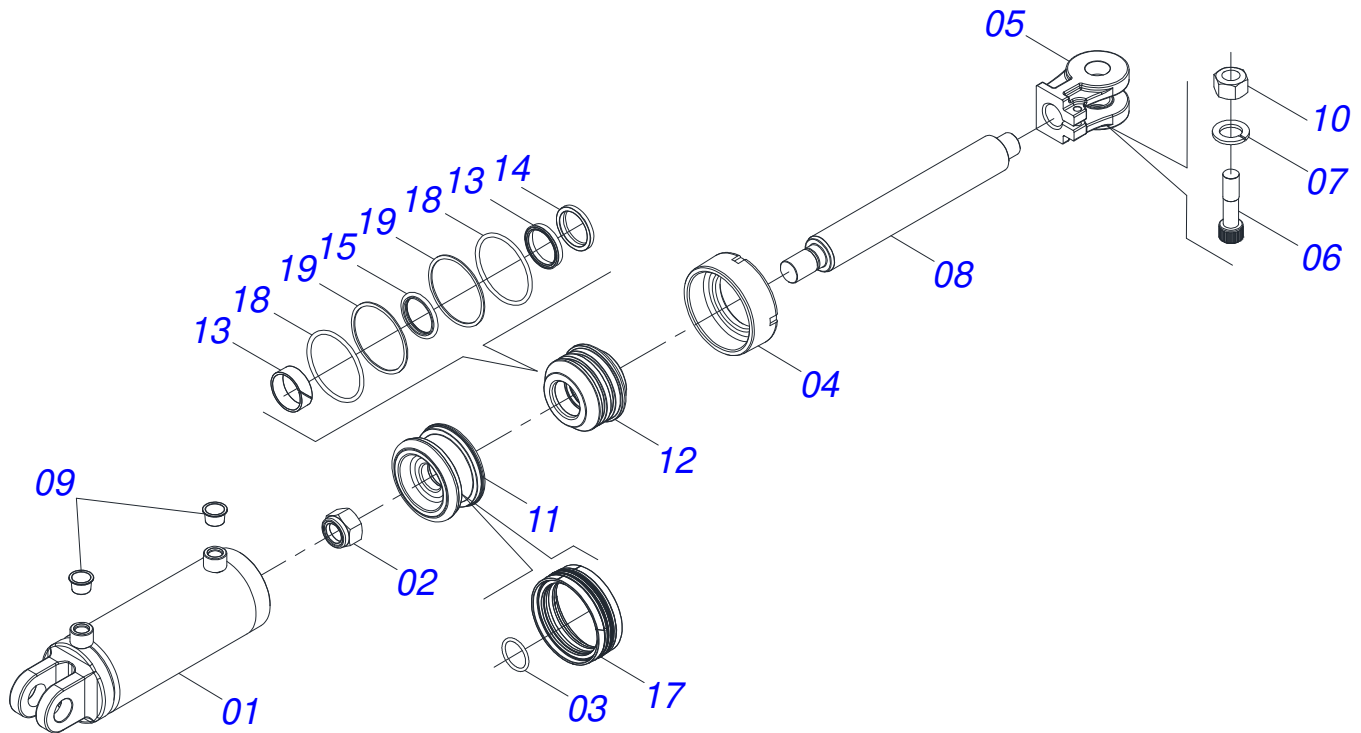

Item	Código	Descrição	Ver Pág.	QT
01	0521066698	CAMISA 101,60 X 356		01
02	0503010817	PORCA SEXTAVADA AUTOTRAVANTE COM NYLON 1.1/4 UNF ALTA G.5 ZN		01
03	0503018029	ANEL O RING 2-217 N 3006 90B		01
04	0502012822	TAMPA MOVEL 101,60		01
05	0502040747	GARFO 32,54		01
06	0503011094	PARAFUSO 3/8 UNC X 2 C C S I 12.9		01
07	0503011443	ARRUELA PRESSAO 3/8		01
08	0581011007	EXTENSOR CIL HID 50,80 X 411		01
09	0503030384	PLUG CON N-001		02
10	0503010026	PORCA SEXTAVADA 3/8 UNC G.5 ZN		01
11	0502012820	EMBOLO 50,80 X 101,60		01
12	0502012821	SUORTE ANEIS 50,80 X 101,60		01
13	0503018025	ANEL GUIA W2-2250-750 (3097 AGEL)		01
14	0503010039	ANEL RASPADOR D-2000 1G24231		01
15	0503018026	GAXETA 1870-2000-375 B POLYMAX		01
16	0503018024	ANEL BS OD050805200171D-BR		01
17	0503015633	VEDACAO SELEMASTER DSM PCB0NB102-NCRO		01
18	0503010338	ANEL O RING 2-342 N 3006-9B		02
19	0503011061	ANEL BACK-UP 8-342		02
20	0511032211R	JOGO REPARO CIL 50,80 X 101,60 GCRO		01