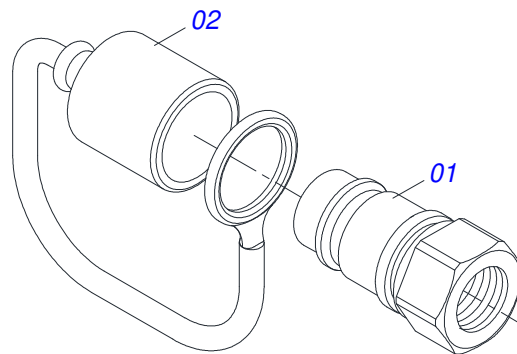

Item	Código	Descrição	Ver Pág.	QT
01	0503011627	MACHO ENGATE RAPIDO AGRICOLA 1/2 NPT		01
02	0503011882	TAMPA PLASTICA PARA ENGATE RAPIDO MACHO		01