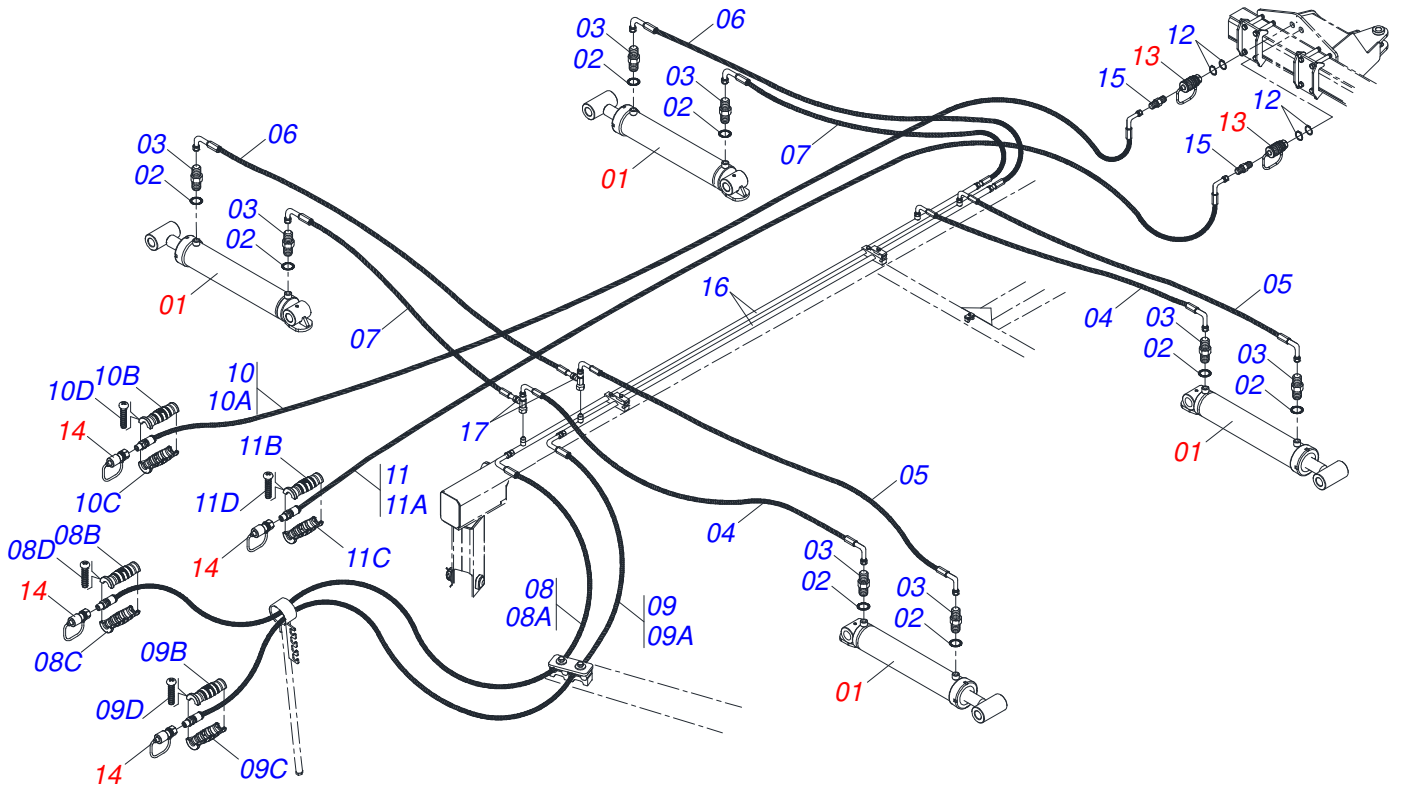

Item	Código	Descrição	Ver Pág.	QT
01	0511059197	CILINDRO HIDRAULICO 76,20 X 114,30 X 1085 X 715	15	04
02	0503010190	ANEL O RING 2-114 N 3006-9B		08
03	0501010617	NIPLE 3/4 NF X 3/4 NF SEXTAVADO 7/8 X 44		08
04	0501080578	MANGUEIRA 3/8" X 4000 TC-TC		02
05	0501080909	MANGUEIRA 3/8" X 4600 TC-TC		02
06	0501080401	MANGUEIRA 3/8" X 2700 TR-TC		02
07	0501080450	MANGUEIRA 3/8" X 2200 TR-TC		02
08	0521052945	MANGUEIRA 3/8" X 6100 TC-TM MARRON/VERMELHO		01
08A	0501080850	MANGUEIRA 3/8" X 6100 TC-TM		01
08B	0503034490	MANOPLA MANGUEIRA HIDRAULICA (MARRON)		01
08C	0503034495	MANOPLA MANGUEIRA HIDRAULICA (VERMELHO)		01
08D	0503018952	PARAFUSO PLASTICO PANELA PH 2,5 X 10 ZB		06
09	0521052944	MANGUEIRA 3/8" X 6100 TC-TM MARRON/AZUL		01
09A	0501080850	MANGUEIRA 3/8" X 6100 TC-TM		01
09B	0503034490	MANOPLA MANGUEIRA HIDRAULICA (MARRON)		01
09C	0503034494	MANOPLA MANGUEIRA HIDRAULICA (AZUL)		01
09D	0503018952	PARAFUSO PLASTICO PANELA PH 2,5 X 10 ZB		06
10	0521052430	MANGUEIRA 3/8" X 12000 TC-TM CINZA/VERMELHO		01
10A	0501082031	MANGUEIRA 3/8" X 12000 TC-TM		01
10B	0503034489	MANOPLA MANGUEIRA HIDRAULICA (CINZA)		01
10C	0503034495	MANOPLA MANGUEIRA HIDRAULICA (VERMELHO)		01
10D	0503018952	PARAFUSO PLASTICO PANELA PH 2,5 X 10 ZB		06
11	0521052457	MANGUEIRA 3/8" X 12000 TC-TM CINZA/AZUL		01
11A	0501082031	MANGUEIRA 3/8" X 12000 TC-TM		01
11B	0503034489	MANOPLA MANGUEIRA HIDRAULICA (CINZA)		01
11C	0503034494	MANOPLA MANGUEIRA HIDRAULICA (AZUL)		01
11D	0503018952	PARAFUSO PLASTICO PANELA PH 2,5 X 10 ZB		06
12	0503010217	ANEL RETENTOR PARA EIXO 501040		04
13	0501053835	FEMEA ENGATE RAPIDO AGRICOLA 1/2 NPT COM TAMPA	20	02
14	0501053834	MACHO ENGATE RAPIDO 1/2 NPT	23	04
15	0571015342	NIPLE 1/2NPT X 3/4UNF X 48		02