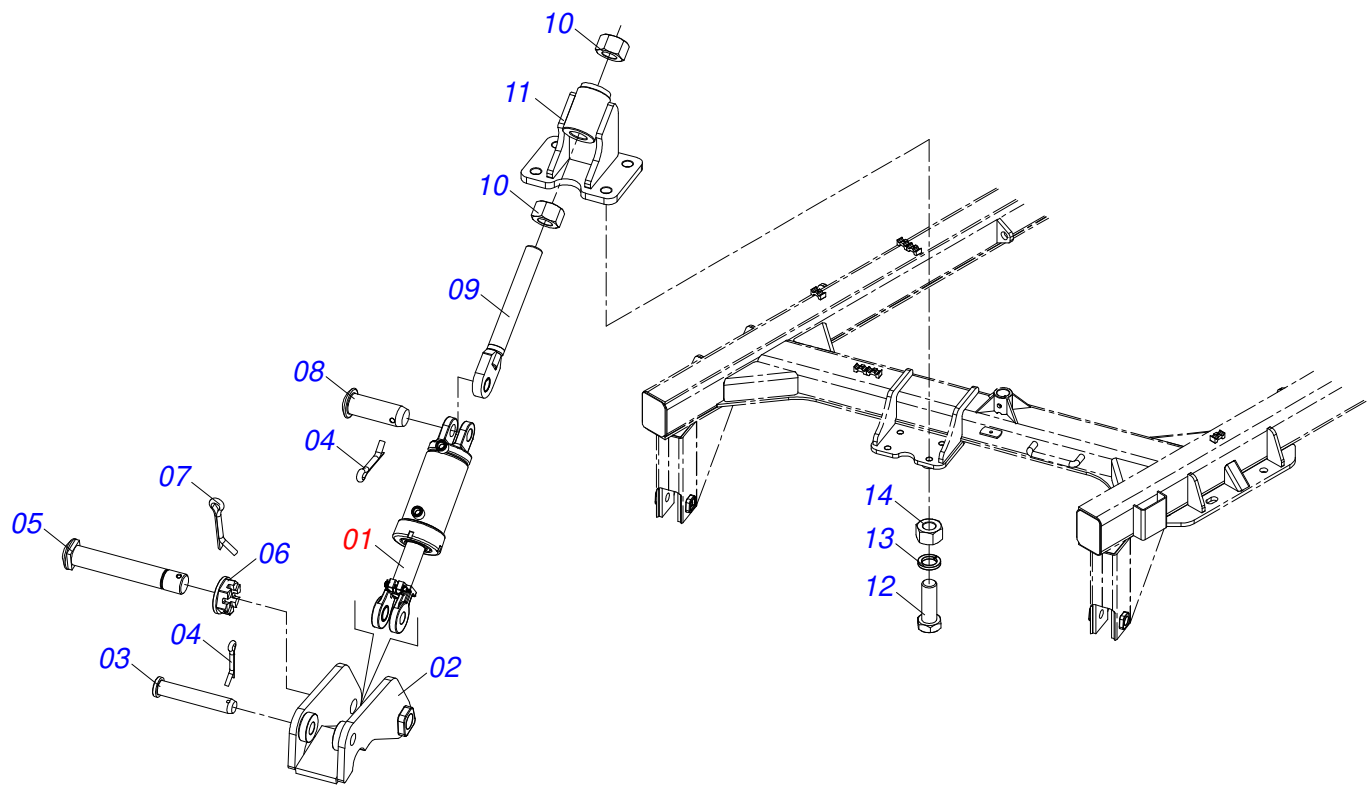

Item	Código	Descrição	Ver Pág.	QT
01	0511058521	CILINDRO HIDRAULICO 50,80 X 101,60 X 527 X 165	10	01
02	0511064656	ARTICULADOR CABECALHO		01
03	0531019171	EIXO JUNCAO 31,75 X 177 ZN		01
04	0503010523	CONTRAPINO 1/4 X 2 1G13201		01
05	0521812053	EIXO 37,50 X 220 PQ		01
06	0501011301	PORCA CASTELO 1.1/2 UNC 6 FPP SEXTAVADA 2.5/16 ZN		01
07	0503010010	CONTRAPINO 1/4 X 2.1/2		01
08	0521012538	EIXO JUNCAO 31,75 X 90 FURO 75 ZN		01
09	0511064433	FUSO REGULADOR 1.3/4		01
10	0501010333	PORCA 1.3/4 UN 7FPP ZN		02
11	0521066580	FIXADOR CILINDRO		01
12	0501010276	PARAFUSO 1 UNC X 3 C.S. G.5 ZN		04
13	0503010012	ARRUELA PRESSAO 1 ZN 1K01602		04
14	0501010059	PORCA SEXTAVADA 1 UNC (PESADA) G.5 ZN		04