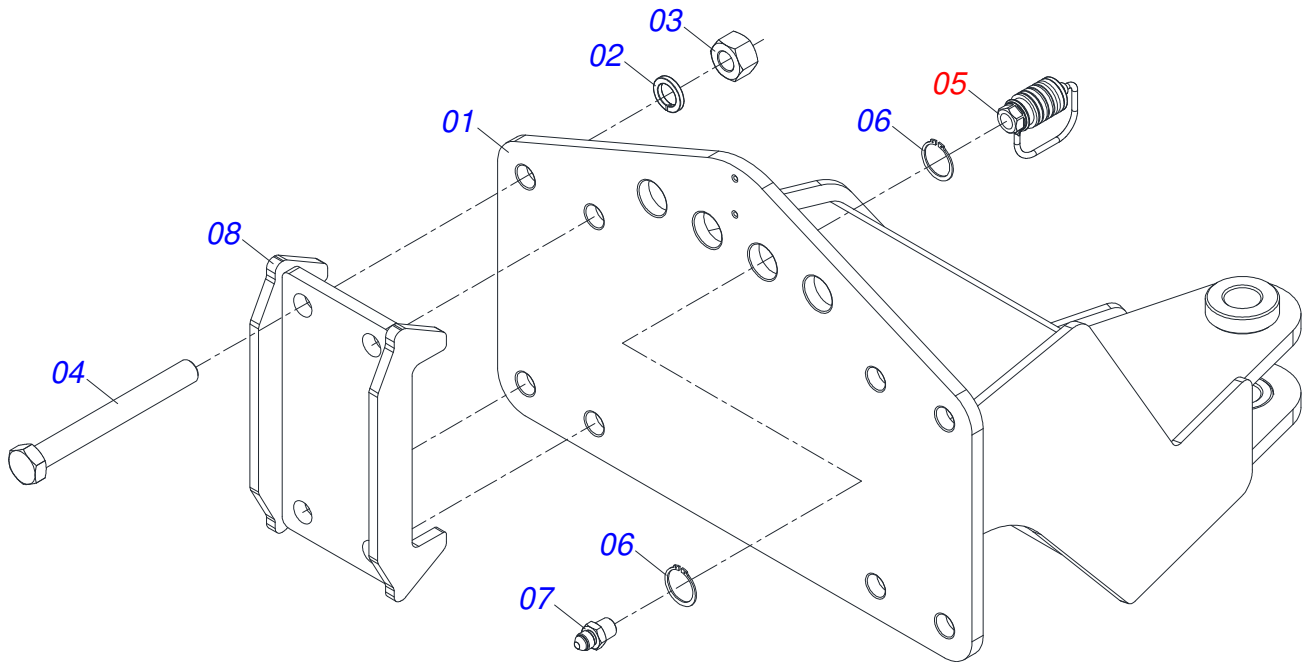

Item	Código	Descrição	Ver Pág.	QT
01	0531060844	ENGATE TRASEIRO 260		01
02	0503010012	ARRUELA PRESSAO 1 ZN 1K01602		08
03	0501010059	PORCA SEXTAVADA 1 UNC (PESADA) G.5 ZN		08
04	0501010064	PARAFUSO 1 UNC X 9 CS G.5 ZN		08
05	0501053835	FEMEA ENGATE RAPIDO AGRICOLA 1/2 NPT COM 20 TAMPAS		02
06	0503010217	ANEL RETENTOR PARA EIXO 501040		04
07	0571015342	NIPLE 1/2NPT X 3/4UNF X 48		02
08	0531060843	GARRA TRASEIRA FIXA ENGATE TRASEIRO		02