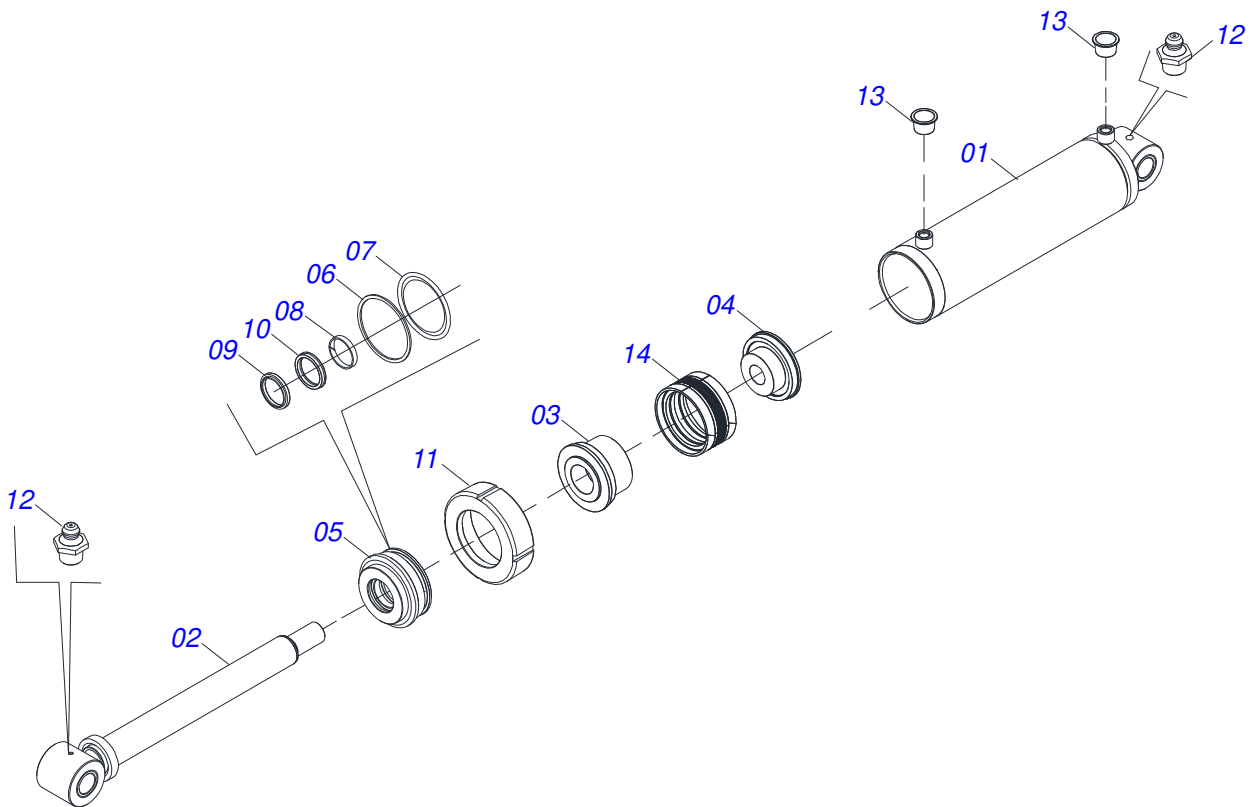

Item	Código	Descrição	Ver Pág.	QT
01	0531060846	CAMISA 127 X 483		01
02	0531060845	EXTENSOR 53,98 X 600		01
03	0561016583	CORPO EMBOLO 53,98 X 127 HASTE		01
04	0502012645	CORPO EMBOLO 127 R.1.1/2 UNF		01
05	0502012646	SUPORTE ANEIS 53,98 X 127		01
06	0503011062	ANEL BACK-UP 8-425		01
07	0503010351	ANEL O RING 2-425 N 3006-9B		01
08	0503015641	ANEL SLYDRING GR6900530-HM061		01
09	0503015642	VEDACAO U-CUP RUUB000970		01
10	0503015715	VEDACAO SCRAPER WAE302125-Z201		01
11	0502010382	TAMPA MOVEL 127		01
12	0503010002	GRAXEIRA 1800		02
13	0503030384	PLUG CON N-001		02
14	0503015643	VED SELEMASTER DSM PCUB000013 PCK 001270-N8CO		01