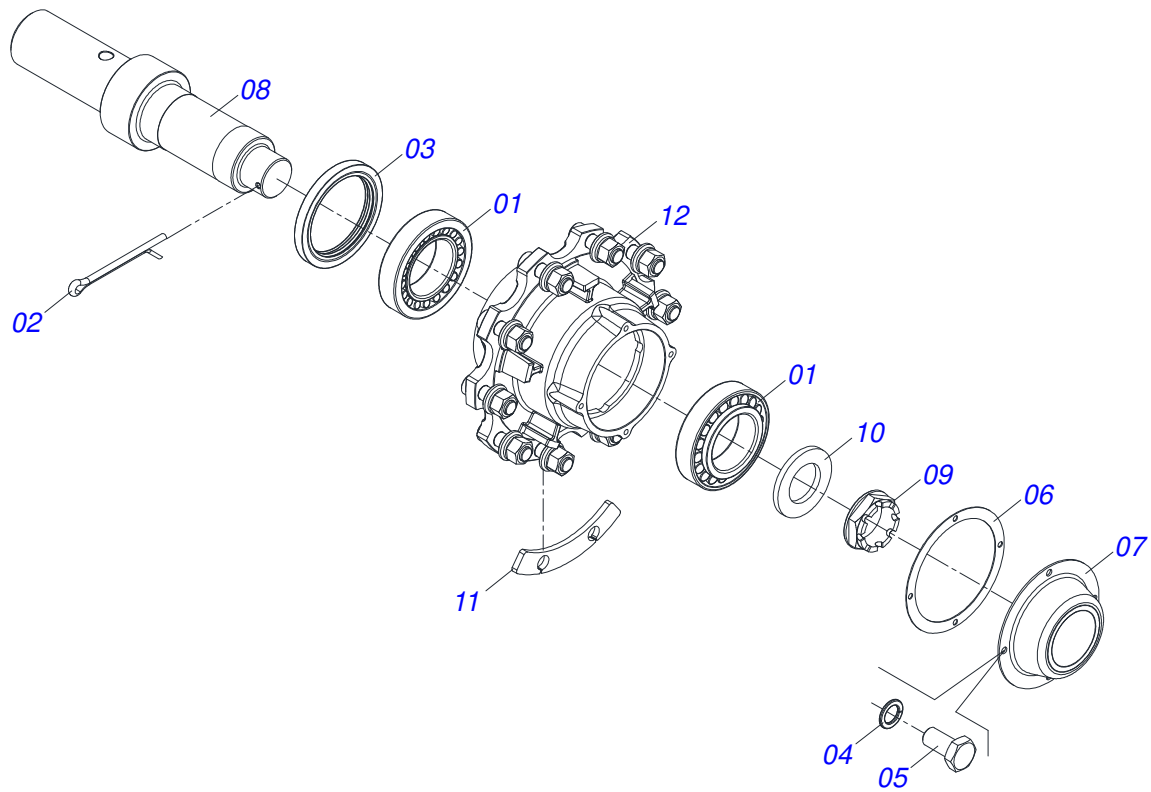

Item	Código	Descrição	Ver Pág.	QT
01	0503010118	ROLAMENTO 32218		02
02	0503012213	CONTRAPINO 1/4 X 4 1G13112 SA		01
03	0503013541	RETENTOR 0310-BG SABO TRASEIRA AR22 1G25356		01
04	0503013542	ARRUELA PRESSAO M10 2130220009 1K01832		04
05	0503013546	PARAFUSO SX MA5,8 M10X1,5X20ZA DI		04
06	0503013548	JUNTA CORTICA CR4F CAR JS00002		01
07	0503013549	TAMPA CUBO PRETA 4F CAR LISA		01
08	0591018279	PONTA EIXO R 2.1/2 UN (FURO 50)		01
09	0502040080	PORCA FLANGEADA R.2.1/2 UN		01
10	0531019986	ARRUELA LISA 64 X 110 X 9,50		01
11	0561015521	FLANGE MENOR SECCIONADA CUBO RODA		05
12	0501110761	CAIXA RODADO COM PARAFUSO		01