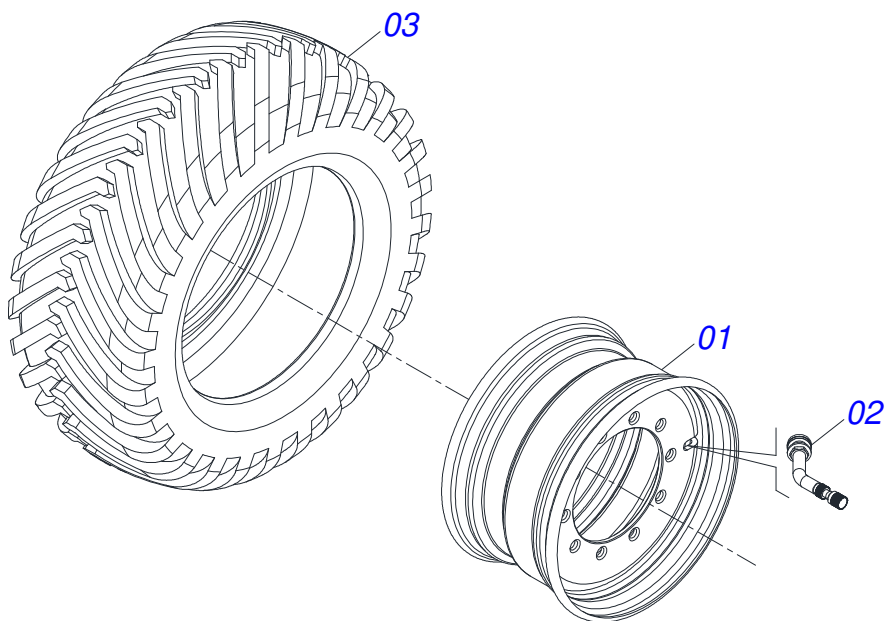

Item	Código	Descrição	Ver Pág.	QT
01	0503033536	ARO 11,75X22,5 OFFSET 75,5		01
02	0503016098	VALVULA 16MM 45G LONGA TR621A		01
03	0503019969	PNEU 400/55-22,5 152A 8/149B 16 LONAS RADIAL		01