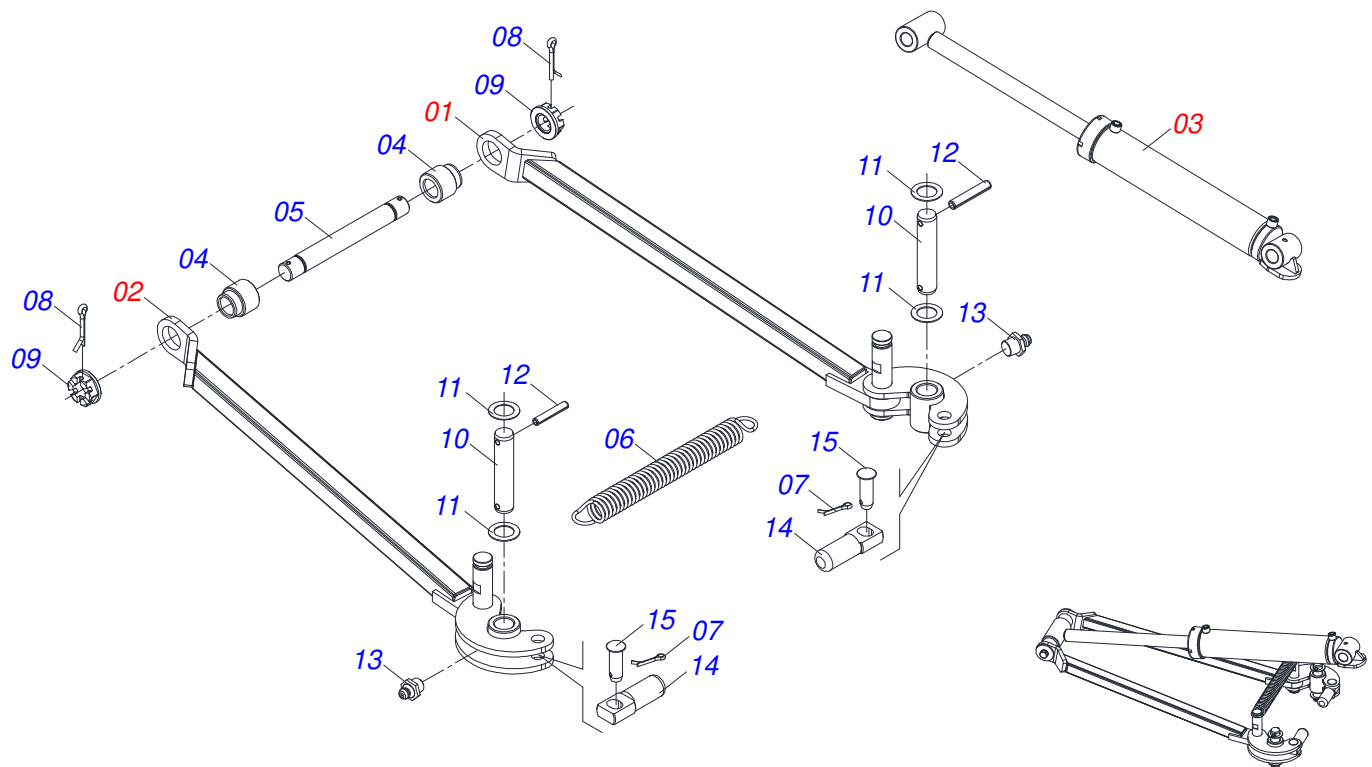

Item	Código	Descrição	Ver Pág.	QT
01	0511050181	ARTICULACAO DIANTEIRA ESQUERDA TRASEIRA DIREITA COMPLETA	13	04
02	0511050182	ARTICULACAO DIANTEIRA DIREITA TRASEIRA ESQUERDA COMPLETA	14	04
03	0511059197	CILINDRO HIDRAULICO 76,20 X 114,30 X 1085 X 715	15	04
04	0541016614	LUVA 38,40 X 62 X 61 GCRO 7010		08
05	0501210091	EIXO PIVO ARTICULADOR LATERAL		04
06	0503032537	MOLA TRACAO 50,7X325X6,35 GCRO 7010		04
07	0503010571	CONTRAPINO 1/4 X 1.1/2		08
08	0503010010	CONTRAPINO 1/4 X 2.1/2		08
09	0501011301	PORCA CASTELO 1.1/2 UNC 6 FPP SEXTAVADA 2.5/16 ZN		08
10	0541016677	EIXO JUNCAO 37,20 X 177 GCRO 7010		08
11	0511019685	ARRUELA LISA 38,50 X 60 X 1,90 ZN		16
12	0503010361	PINO ELASTICO 701221 10 X 60		16
13	0503010002	GRAXEIRA 1800		08
14	0561013283	EIXO TRAVA CHASSI		08
15	0521010572	EIXO JUNCAO 25 X 75 FURO 60 ZN		08