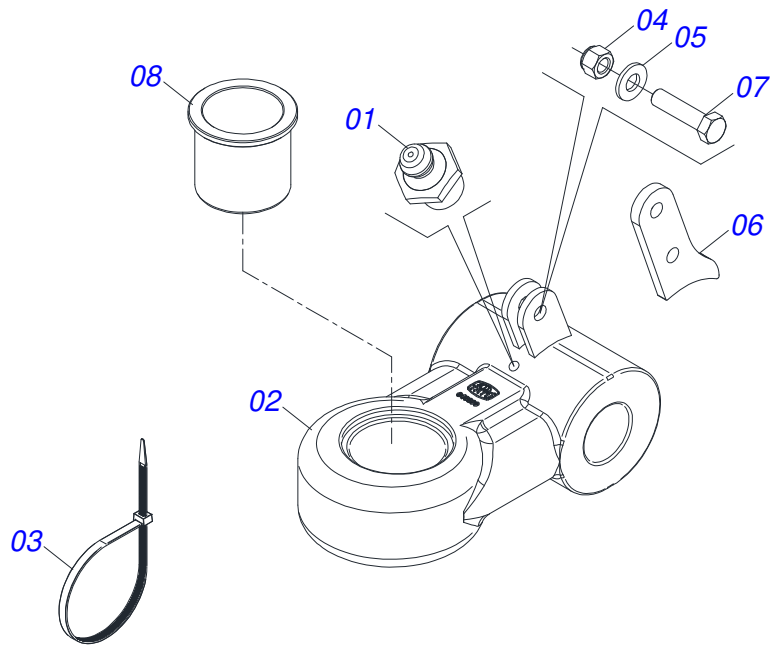

Item	Código	Descrição	Ver Pág.	QT
01	0503010002	GRAXEIRA 1800		01
02	0531061121	ENGATE 3		01
03	0503018829	ABRACADEIRA NYLON 7,8 X 1,8 X 390 MM RUBBERPLASTIC		01
04	0503010589	PORCA SEXTAVADA AUTOTRAVANTE COM NYLON 1/2 UNC ALTA G.5 ZN		01
05	0501010937	ARRUELA LISA 13,50 X 28 X 3,00 ZN		01
06	0591014555	ORELHA DIANTEIRA FIXACAO MOLA		01
07	0503010740	PARAFUSO 1/2 UNC X 2 CS G.5 ZN		01
08	0591013448	LUVA 65,50 X 78 X 76 (PINO 2.1/2) SPEED DISK		01