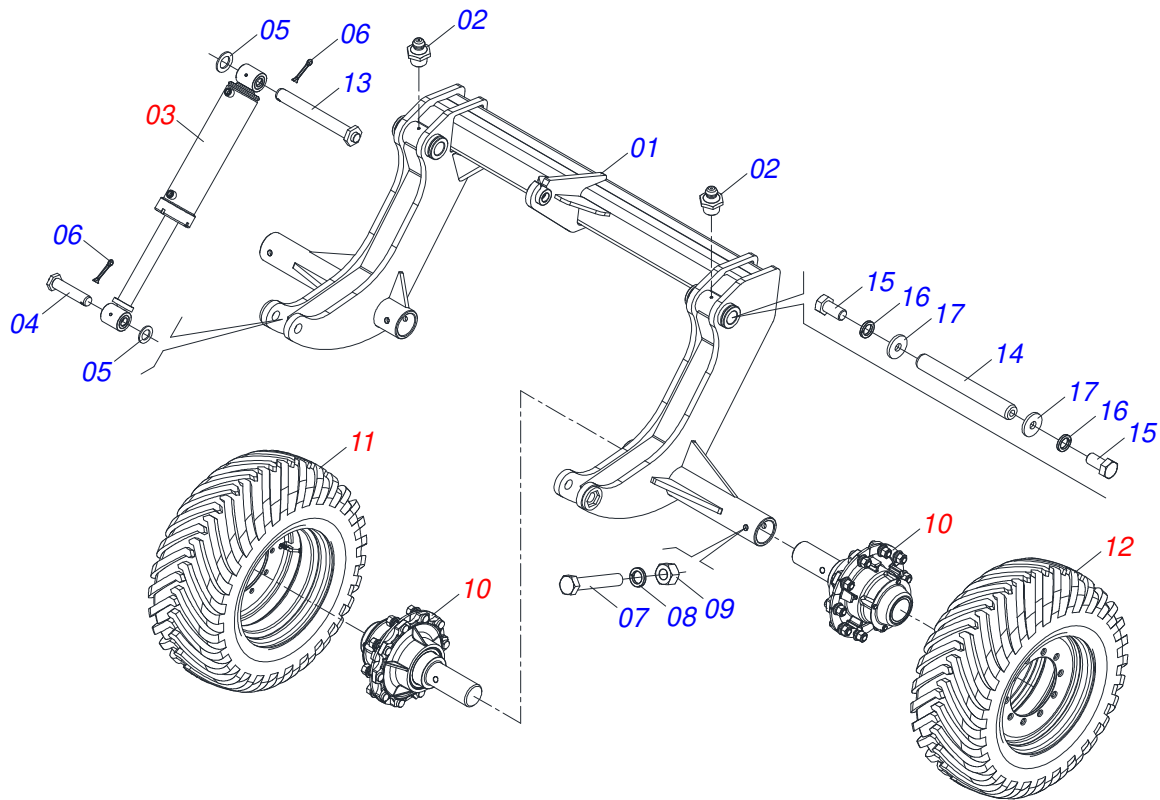

Item	Código	Descrição	Ver Pág.	QT
01	0531060840	RODEIRO		01
02	0503010002	GRAXEIRA 1800		02
03	0521058003	CILINDRO HIDRAULICO 53,98 X 127 X 660 X 340	3	02
04	0531060841	EIXO CILINDRO RODEIRO 37,50 X 151		02
05	0501012916	ARRUELA LISA 40 X 66 X 4,75 ZN		04
06	0503010534	CONTRAPINO 3/8 X 2.1/2 ZN		04
07	0503011198	PARAFUSO 3/4 UNC X 6 CS G.5		04
08	0503010023	ARRUELA PRESSAO 3/4 ZN		04
09	0503010014	PORCA SEXTAVADA 3/4 UNC (PESADA) G.5 ZN		04
10	0531051144	RODADO SEM PNEU (506 FURO 50)	4	04
11	0503063281	RODA DIREITA COM PNEU400/55-22.5 152A8/149B TL 16 LONAS	5	02
12	0503063282	RODA ESQUERDA COM PNEU400/55-22.5 152A8/149B TL 16 LONAS	6	02
13	0531060842	EIXO CILINDRO RODEIRO 37,50 X 292		02
14	0531018062	EIXO JUNCAO 408		02
15	0503011250	PARAFUSO 1 UNC X 2 C S G.7 ZN		04
16	0503010012	ARRUELA PRESSAO 1 ZN 1K01602		04
17	0521011565	ARRUELA LISA 26,50 X 80 X 9,50 ZN		04