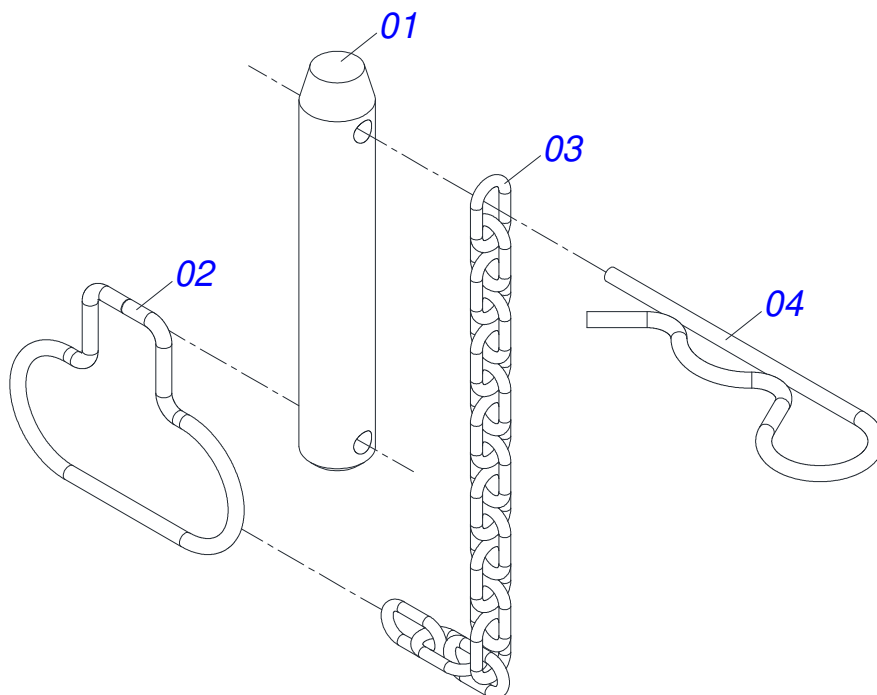

Item	Código	Descrição	Ver Pág.	QT
01	0591016355	EIXO 19,05 X 118		01
02	0503034794	PUXADOR PINO ENGATE 4MM		01
03	0503034756	CORRENTE 3,00 X 16 ELOS		01
04	0503030012	CUPILHA 4 X 88		01