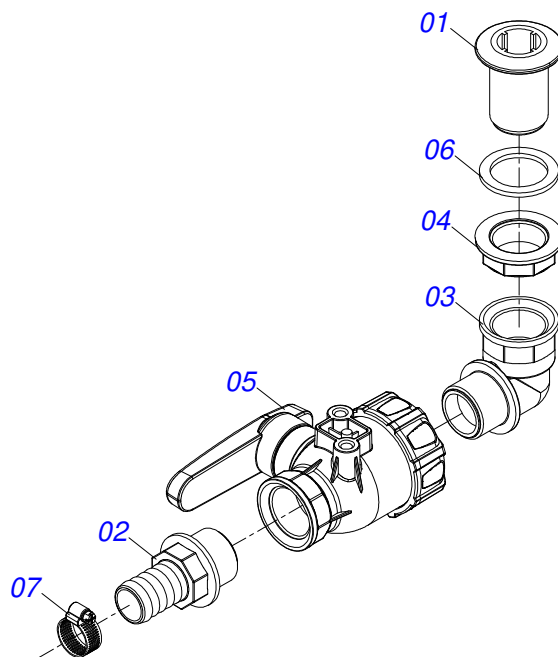

Item	Código	Descrição	Ver Pág.	QT
01	0503019508	CONEXAO SAIDA G1 M (SP3-220040)		01
02	0503019507	CONEXAO RETA G1 M D25 (SP3-1032425)		01
03	0503019506	CONEXAO CURVA M-F G1 (SP3-1262044)		01
04	0503019505	CONEXAO CONTRA PORCA G1 (SP3-2052040)		01
05	0503019504	VALVULA ESFERA MANUAL 2V G1 F (SP3-45511104)		01
06	0503019503	JUNTA PLANA 33X45X3 EDPM (SP3-G40004)		01
07	0503019481	ABRACADEIRA MANGUEIRA 1 (25-38) FITA 14MM (592-SPF-016-028)		01