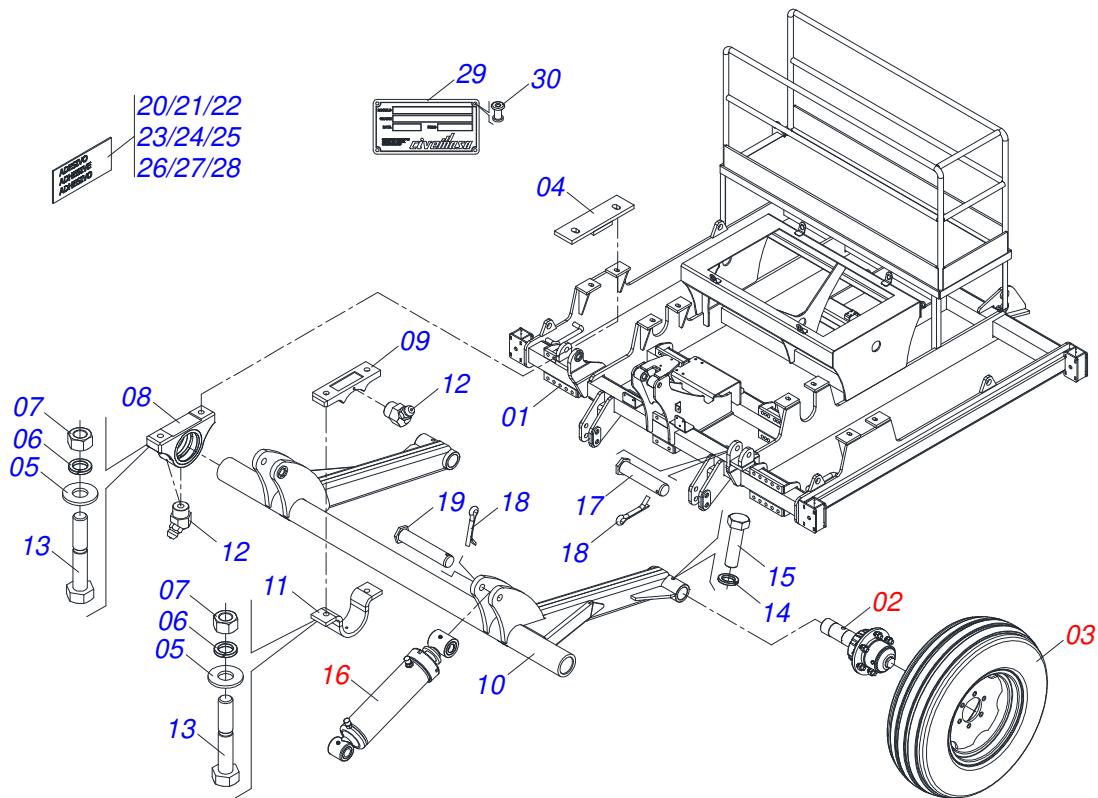

Item	Código	Descrição	Ver Pág.	QT
01	0531066011	CHASSI COM PLATAFORMA		01
02	0501054685	CUBO RODA	3	02
03	0503061874	RODA COM PNEU 10.5/80-18-10L COMPLETO	4	02
04	0511063688	REFORCO MANCAL		04
05	0501010322	ARRUELA LISA 20,50 X 46 X 4,00 ZN		08
06	0503010023	ARRUELA PRESSAO 3/4 ZN		08
07	0503012183	PORCA SEXTAVADA 3/4 UNC G.5		08
08	0501110568	MANCAL ARTICULACAO DIREITA COM LUVA		02
09	0502011159	SEMI MANCAL INFERIOR		02
10	0531061703	EIXO RODEIRO		01
11	0511016831	SEMI MANCAL SUPERIOR		02
12	0503010003	GRAXEIRA 1845 3/8		06
13	0501010216	PARAFUSO 3/4 UNC X 4.1/2 C S G.5 ZN		08
14	0503010027	ARRUELA PRESSAO 5/8 ZN		02
15	0503010762	PARAFUSO 5/8 UNC X 3.1/2 CS G.5 ZN		02
16	0521053332	CILINDRO HIDRAULICO 50,8 X 101,6 X 566,5 X 251,5	5	02
17	0521068987	EIXO TRAVA 31,75 X 150 FURO 130		02
18	0503010523	CONTRAPINO 1/4 X 2		04
19	0521068984	EIXO TRAVA 31,75 X 170 FURO 150		02
20	0503033301	EMBLEMA STAC P		02
21	0503033246	EMBLEMA LOGO CIVEMASA 90 X 360		02
22	0503033647	EMBLEMA AUTO CONTROLE OK APROVADO CIVEMASA		01
23	0503031428	ETIQUETA ADESIVA ATENCAO LER MANUAL		01
24	0503031739	ETIQUETA ADESIVA PERIGO 11,7 X 7		01
25	0503031827	ETIQUETA ADESIVA LUBRIFICACAO E REAPERTO DIARIO		01
26	0503031803	ETIQUETA ADESIVA IMPORTANTE		01
27	0503034078	ETIQUETA ADESIVA PONTOS PARA ICAMENTO		04
28	0503034648	ETIQUETA ADESIVA MANOPLA CORES (DISTRIBUIDORES)		01