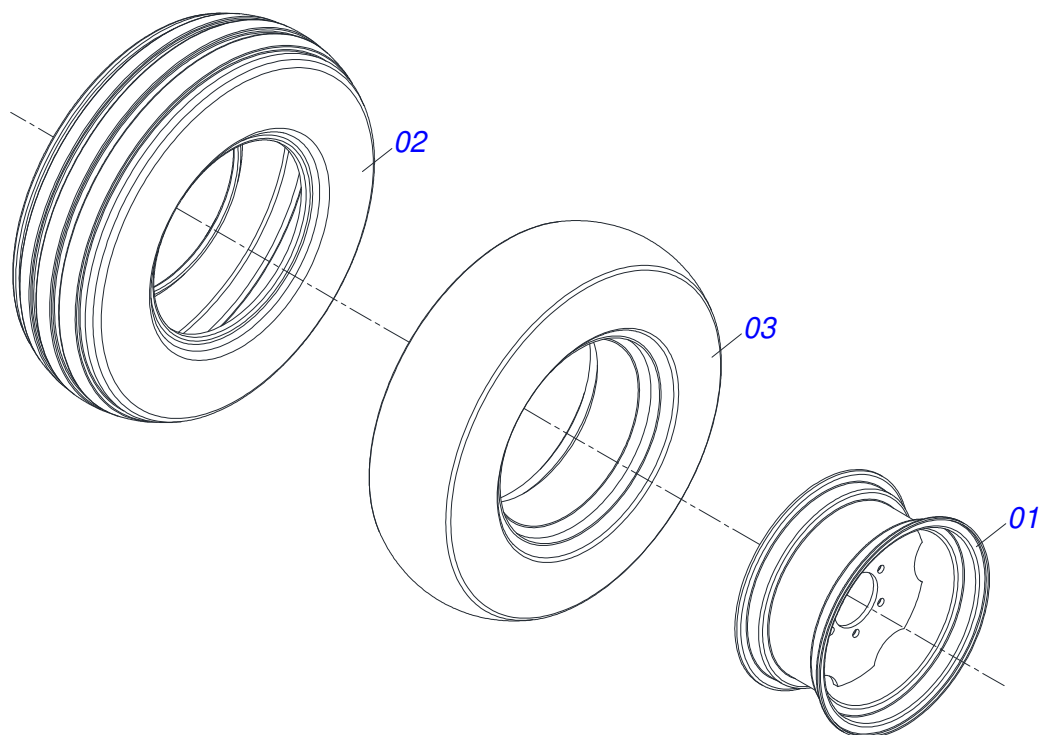

Item	Código	Descrição	Ver Pág.	QT
01	0503015548	ARO W9 X 18		01
02	0503015547	PNEU 10.5/80-18-10L SUPER FLOT		01
03	0503015549	CAMARA AR 10.5/80-18		01