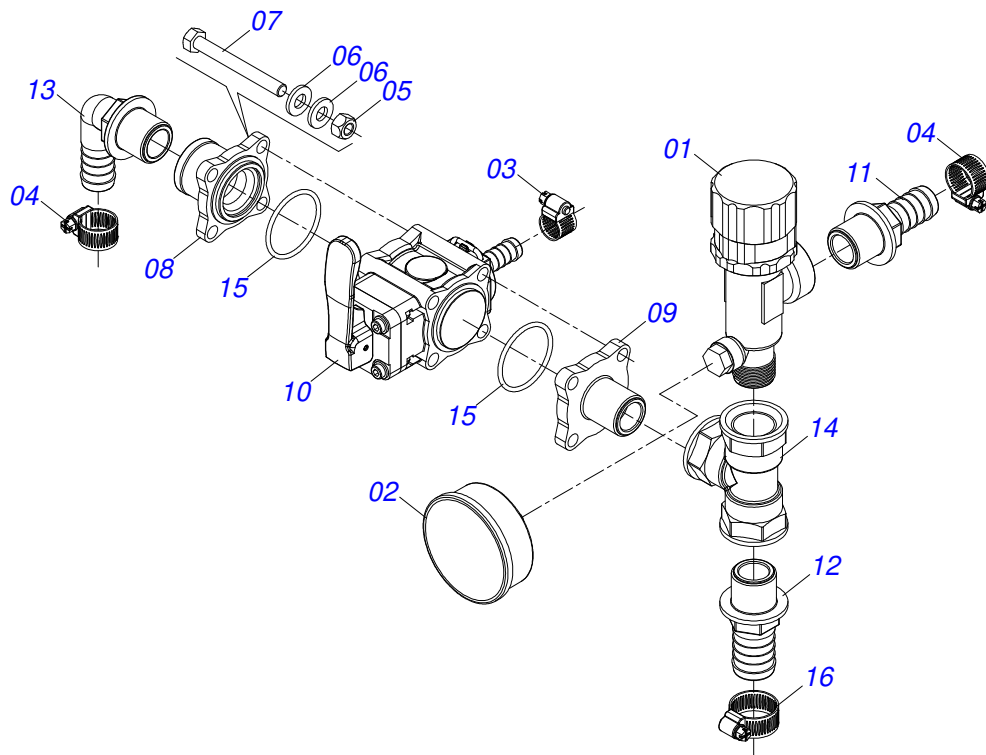

Item	Código	Descrição	Ver Pág.	QT
01	0503019499	VALVULA REGULADORA PRESSAO 3/4 POLIP (519-23120-3/4-PP)		01
02	0503019498	MANOMETRO DN63 ESPECIAL (587-SPF-3829-010-HG)		01
03	0503019473	ABRACADEIRA MANGUEIRA 1/2 13-19MM FITA 14MM 592-SPF-016-005		01
04	0503019497	ABRACADEIRA MANGUEIRA 3/4(19-27) FITA 14MM (592-SPF-016-007)		02
05	0503019496	PORCA SEXTAVADA PARLOCK 5/16 ZN (617-SPF-011-037)		04
06	0503019495	ARRUELA LISA M8 DUREZA30-35HRC ZN(617-SPF-015-056)		08
07	0503019494	PARAFUSO SEXTAVADO 5/16X3.1/2 G5 RP ZN (617-SPF-016-149)		04
08	0503019493	CONEXAO FLANGE M VALVULA 463 3/4 F (SP3-463000.032)		01
09	0503019492	CONEXAO FLANGE F VALVULA 463 3/4 M (SP3-463000.130)		01
10	0503019491	VALVULA SECAO COMANDO ACIONADOR MANUAL (SP3-463051)		01
11	0503019490	CONEXAO RETA G3/4 M D20 (SP3-1032320)		01
12	0503019489	CONEXAO RETA G3/4 M D20 (SP3-1032325)		01
13	0503019488	CONEXAO CURVA G3/4 M D20 (SP3-1132320)		01
14	0503019487	CONEXAO T G3/4 F (SP3-1302030)		01
15	0503019486	ANEL ORING 2,62X39,34X44,58 EPDM (SP3-G10071)		02
16	0503019481	ABRACADEIRA MANGUEIRA 1 (25-38) FITA 14MM (592-SPF-016-028)		01