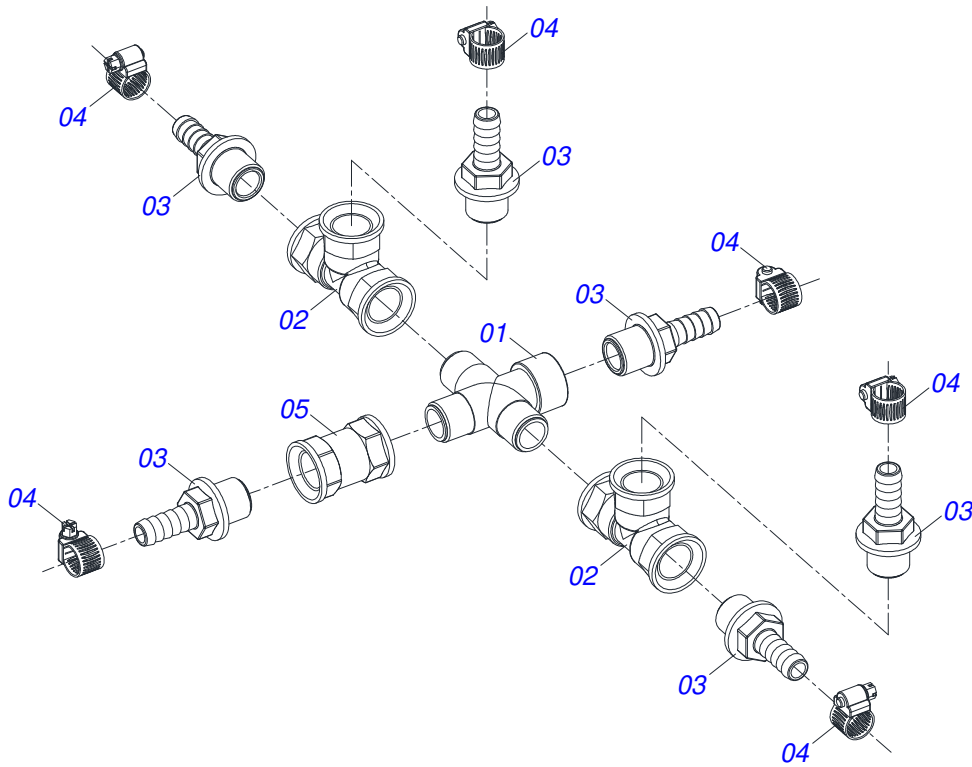

Item	Código	Descrição	Ver Pág.	QT
01	0503019660	CONEXAO 3V MACHO G1/2 X 1V F G1/2 SP3-150120		01
02	0503019663	CONEXAO T 1/2 F SP3-1302020		02
03	0503019661	CONEXAO RETA G1/2 M D13 SP3-1032213		06
04	0503019473	ABRACADEIRA MANGUEIRA 1/2 13-19MM FITA 14MM 592-SPF-016-005		06
05	0503019662	CONEXAO LUVA F-F G1/2 SP3-2302020		01