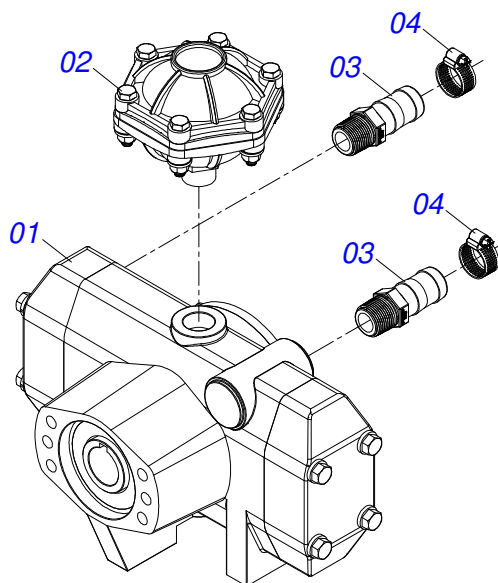

Item	Código	Descrição	Ver Pág.	QT
01	0503063053	BOMBA DUPLA PISTAO (SPF402) EIXO CHAVETADO FEMEA1		01
02	0503063052	ANTI PULSO 40-100L/MIN (SPF-403)		01
03	0503019500	CONEXAO 3/4 NPTF X ESPIGA 1(BJO-HB075-100)		02
04	0503019481	ABRACADEIRA MANGUEIRA 1 (25-38) FITA 14MM (592-SPF-016-028)		02