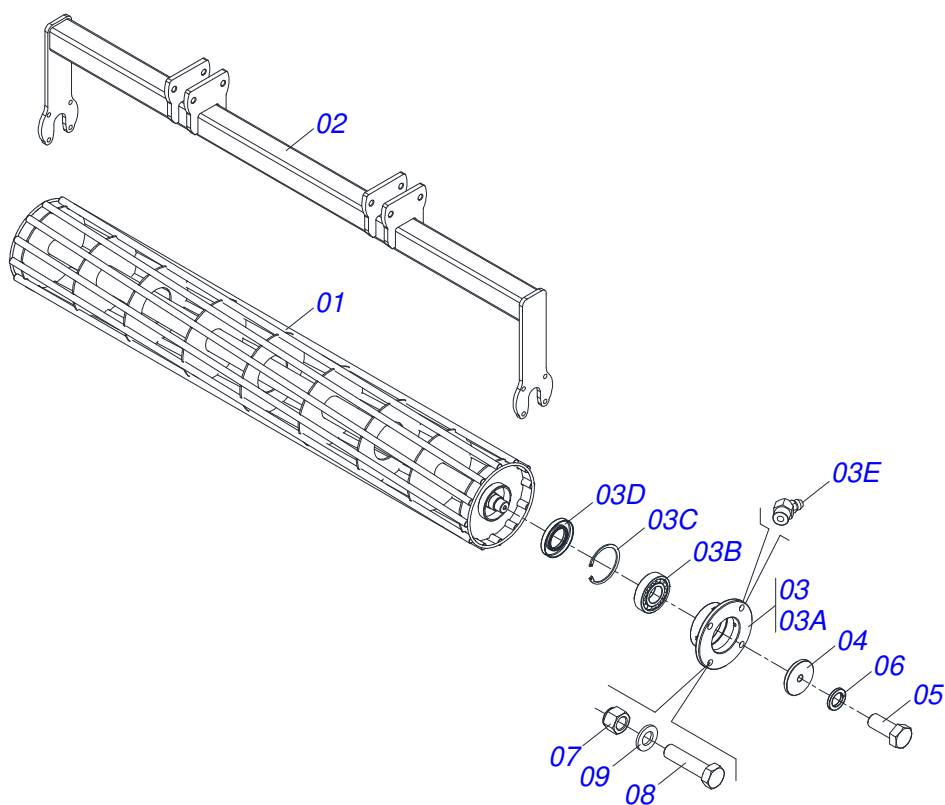

Item	Código	Descrição	Ver Pág.	QT
01	0511062316	ROLO DESTORROADOR		01
02	0511062317	BRACO DESTORROADOR		01
03	0501052622	CAIXA ROLO DESTORROADOR COMPLETA		02
03A	0521016749	CAIXA ROLO DESTORROADOR		02
03B	0503012107	ROLAMENTO AUTOC ESF 1309		02
03C	0503011420	ANEL RETENTOR PARA FURO		02
03D	0503011418	RETENTOR 01669-BR		02
03E	0503010003	GRAXEIRA 1845 3/8		02
04	0521016751	FIXADOR CUBO ROLO DESTORROADOR		02
05	0503011267	PARAFUSO 5/8 UNC X 1.1/2 C S G.5 ZN		02
06	0503010027	ARRUELA PRESSAO 5/8 ZN		02
07	0503010811	PORCA SEXTAVADA AUTOTRAVANTE COM NYLON 5/8 UNF ALTA G.5 ZN		08
08	0503011067	PARAFUSO 5/8 UNF X 2.1/2 C S G.5 ZN		08
09	0501310912	ARRUELA LISA 16,5 X 30 X 3,00 ZN		08