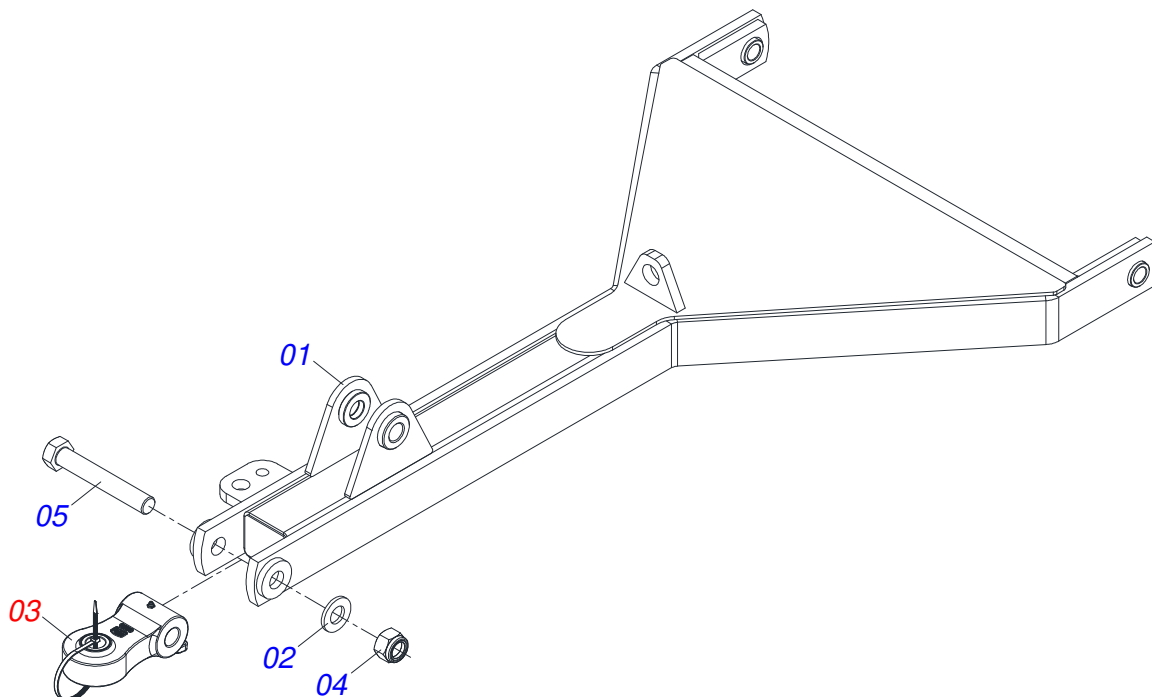

Item	Código	Descrição	Ver Pág.	QT
01	0503015548	ARO W9 X 18		01
02	0503015547	PNEU 10.5/80-18-10L SUPER FLOT		01
03	0503015549	CAMARA AR 10.5/80-18		01

Item	Código	Descrição	Ver Pág.	QT
01	0502012822	TAMPA MOVEL 101,60		01
02	0581010678	SUPORTE ANEIS 50,80 X 101		01
03	0502012842	EMBOLO 50,80 X 101,60		01
04	0521066898	EXTENSOR 50,80 X 492,50		01
05	0511071442	CAMISA 101,6 X 447,5		01
06	0503010002	GRAXEIRA 1800		02
07	0503010338	ANEL O RING 2-342 N 3006-9B		02
08	0503010345	ANEL O RING 2-218 N 3006-9B 1G04609		01
09	0503010817	PORCA SEXTAVADA AUTOTRAVANTE COM NYLON 1.1/4 UNF ALTA G.5 ZN		01
10	0503011061	ANEL BACK-UP 8-342		02
11	0503015633	VEDACAO SELEMASTER DSM PCB0NB102-NCRO		01
12	0503015636	VEDACAO SCRAPER WAE302000-Z04		01
13	0503018025	ANEL GUIA W2-2250-750 (3097 AGEL)		01
14	0503018026	GAXETA 1870-2000-375 B POLYMAX		01
15	0503030385	PLUG CILINDRICO N-002		02
16	0511032511	JOGO REPARO COMPLETO CILINDRO 50,8X101,6 (0511058406)		01