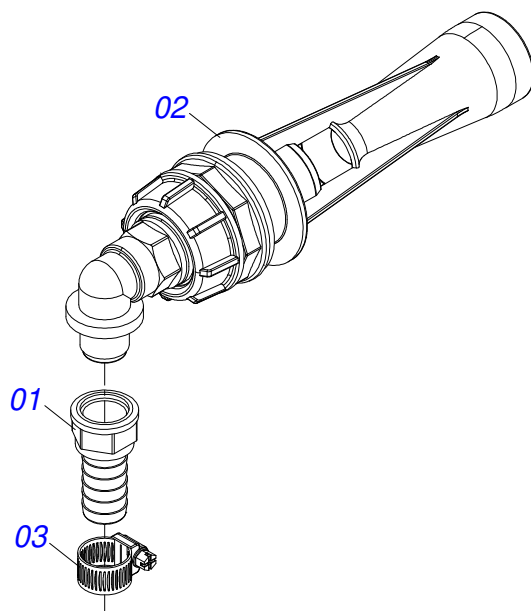

Item	Código	Descrição	Ver Pág.	QT
01	0503019510	CONEXAO RETA G 1/2 F D19 (SP3-100219)		01
02	0503019509	AGITADOR HID INSP D3 CURVO (SP3-5022033)		01
03	0503019497	ABRACADEIRA MANGUEIRA 3/4(19-27) FITA 14MM (592-SPF-016-007)		01