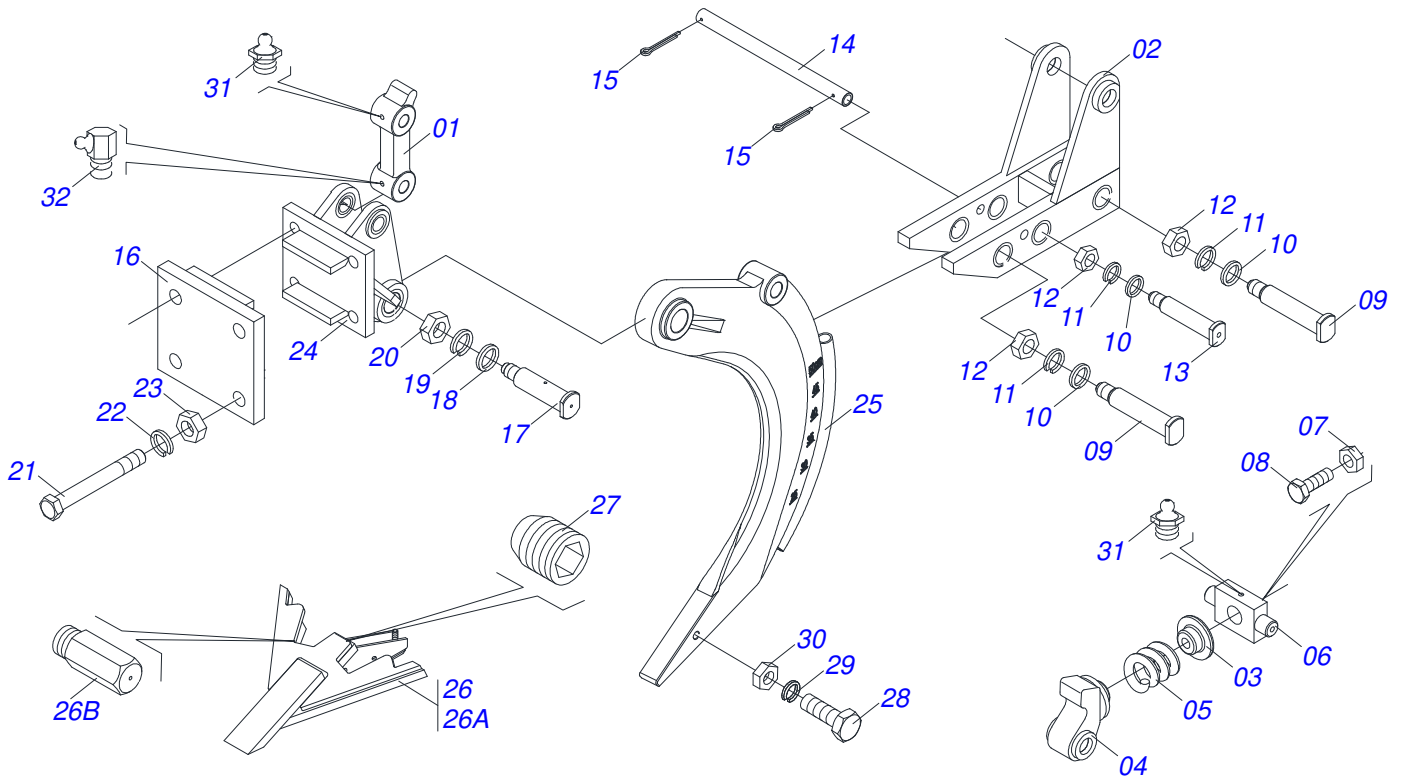

Item	Código	Descrição	Ver Pág.	QT
01	0502040792	BRACO SUPERIOR DESARME		01
02	0502012550	BRACO INFERIOR DESARME		01
03	0521017340	GUIA MOLA		01
04	0502040791	ENGATE DESARME		01
05	0503031882	MOLA		01
06	0502012547	SUPORTE PARAFAFUSO		01
07	0503012670	CONTRAPORCA 1.1/2 UNC		01
08	0521017339	PARAFUSO REGULAGEM		01
09	0521017256	PINO DESARME		03
10	0501010076	ARRUELA LISA 23 X 46 X 3,00 ZN		04
11	0503011447	ARRUELA PRESSAO 7/8 SA		04
12	0503012182	PORCA SEXTAVADA 1 UNC G.5		04
13	0521017255	PINO DESARME		01
14	0521017338	PINO TRAVA		01
15	0503010362	CONTRAPINO 1/8 X 1.1/4		02
16	0502012548	FIXADOR CONJUNTO HASTE		01
17	0521017254	PINO ARTICULACAO		01
18	0501010086	ARRUELA LISA 32,70 X 63 X 6,30 ZN		01
19	0503011439	ARRUELA PRESSAO 1.1/4 SA		01
20	0503010352	PORCA 1.1/4 UNF 12FPP SEXT ZN		01
21	0503013137	PARAFUSO 1 UNC X 8 CS G.8 ZN		04
22	0503011438	ARRUELA PRESSAO 1		04
23	0503012182	PORCA SEXTAVADA 1 UNC G.5		04
24	0502012549	SUPORTE HASTE		01
25	0521062035	HASTE COM CONDUTOR		01
26	0511049712	BICO HASTE COMPLETO		01
26A	0521062454	BICO HASTE		01
26B	0561019241	DUTO SAIDA VENENO		04
27	0561014975	BUJAO		04
28	0503010734	PARAFUSO 1/2 UNC X 2.1/2 C S G.2 ZN		01
29	0503010019	ARRUELA PRESSAO 1/2		01