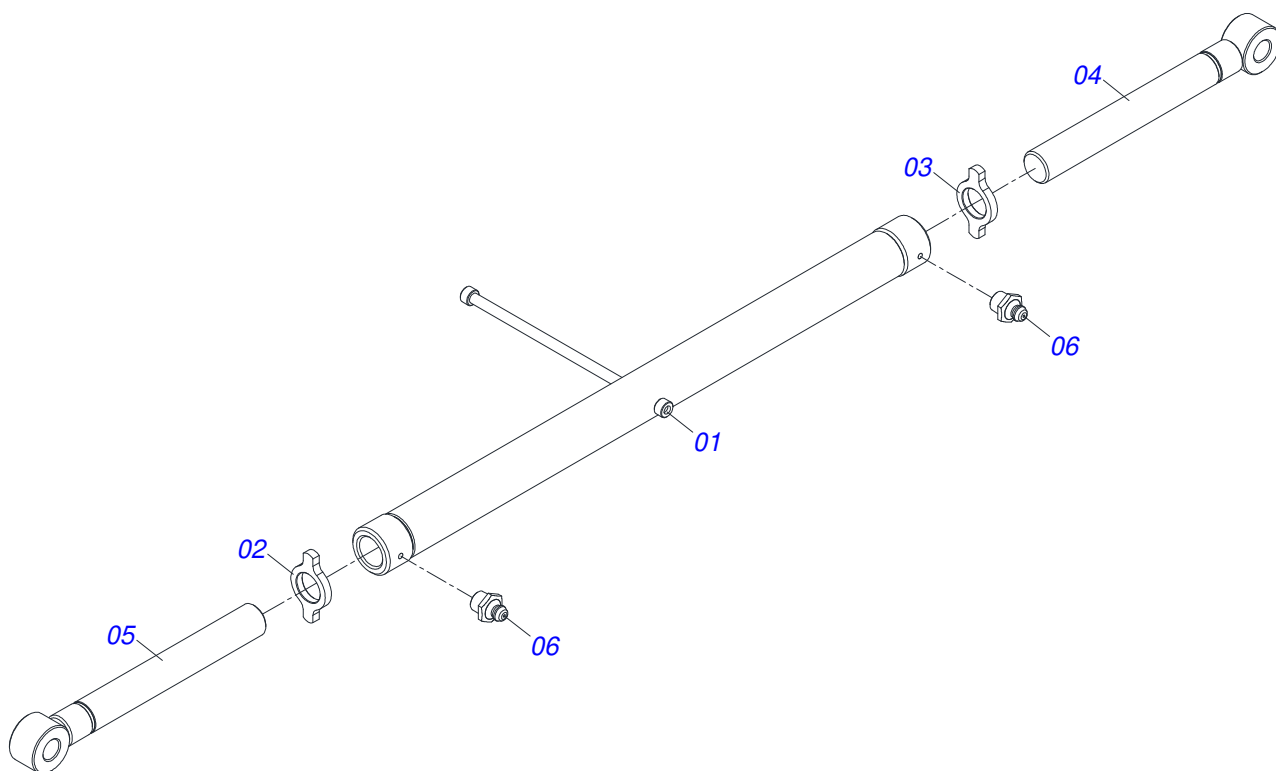

Item	Código	Descrição	Ver Pág.	QT
01	0511060740	EXTENSOR R2 UNC 8FPP X 1108		01
02	0561019303	CONTRAPORCA R.2" DIREITA		01
03	0561019304	CONTRAPORCA R.2" ESQUERDA		01
04	0521068330	FUSO R 2 UNC 8FPP ESQUERDO EXTENSOR		01
05	0521068329	FUSO R 2 UNC 8FPP DIREITO EXTENSOR		01
06	0503010002	GRAXEIRA 1800		02