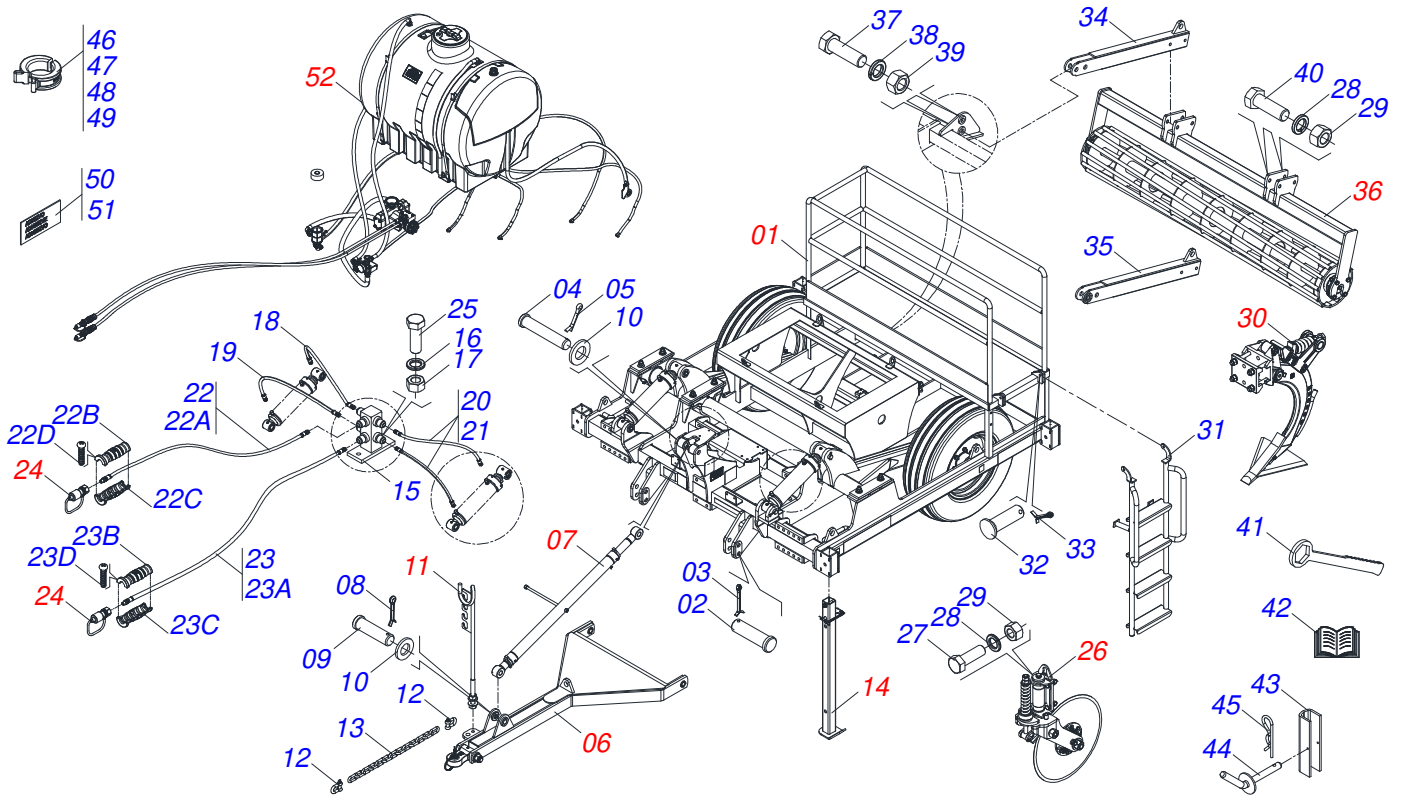

Item	Código	Descrição	Ver Pág.	QT
01	0531059713	CHASSI COM RODEIRO	2	01
02	0531010842	PINO COM CABECA PN-600		02
03	0503010038	CONTRAPINO 3/16 X 2		02
04	0531019338	PINO COM CABECA PN-378 3095189 ZN		01
05	0503010523	CONTRAPINO 1/4 X 2		01
06	0531050054	CABECALHO COMPLETO	6	01
07	0531050053	CONJUNTO EXTENSOR COMPLETO	8	01
08	0503010534	CONTRAPINO 3/8 X 2.1/2 ZN		01
09	0521014934	PINO COM CABECA PN-317 3094016 ZN		01
10	0591010815	ARRUELA LISA 32,54 X 60 X 6,30		02
11	0501040257	SUPORTE MANGUEIRA 3/4 X 975 COMPLETO	9	01
12	0503014321	MANILHA PARA CABO ACO 3/4 1G137544		02
13	0503014120	CORRENTE SEGURANCA 3/4 X 1200 ZN		01
14	0531050052	DESCANSO 1100 COMPLETO	10	04
15	0511063526	LIGACAO HIDRAULICA		01
16	0503010025	ARRUELA PRESSAO 3/8		02
17	0503010026	PORCA SEXTAVADA 3/8 UNC G.5 ZN		02
18	0501080439	MANGUEIRA 3/8" X 1100 TR-TR		01
19	0501080439	MANGUEIRA 3/8" X 1100 TR-TR		01
20	0501080439	MANGUEIRA 3/8" X 1100 TR-TR		01
21	0501080439	MANGUEIRA 3/8" X 1100 TR-TR		01
22	0521053757	MANGUEIRA 3/8" X 3000 TR-TM PRETO/VERMELHO		01
22A	0501080384	MANGUEIRA 3/8" X 3000 TR-TM		01
22B	0503034495	MANOPLA MANGUEIRA HIDRAULICA (VERMELHO)		01
22C	0503034492	MANOPLA MANGUEIRA HIDRAULICA (PRETO)		01
22D	0503018952	PARAFUSO PLASTICO PANELA PH 2,5 X 10 ZB		06
23	0521053758	MANGUEIRA 3/8" X 3000 TR-TM PRETO/AZUL		01
23A	0501080384	MANGUEIRA 3/8" X 3000 TR-TM		01
23B	0503034494	MANOPLA MANGUEIRA HIDRAULICA (AZUL)		01
23C	0503034492	MANOPLA MANGUEIRA HIDRAULICA (PRETO)		01
23D	0503018952	PARAFUSO PLASTICO PANELA PH 2,5 X 10 ZB		06