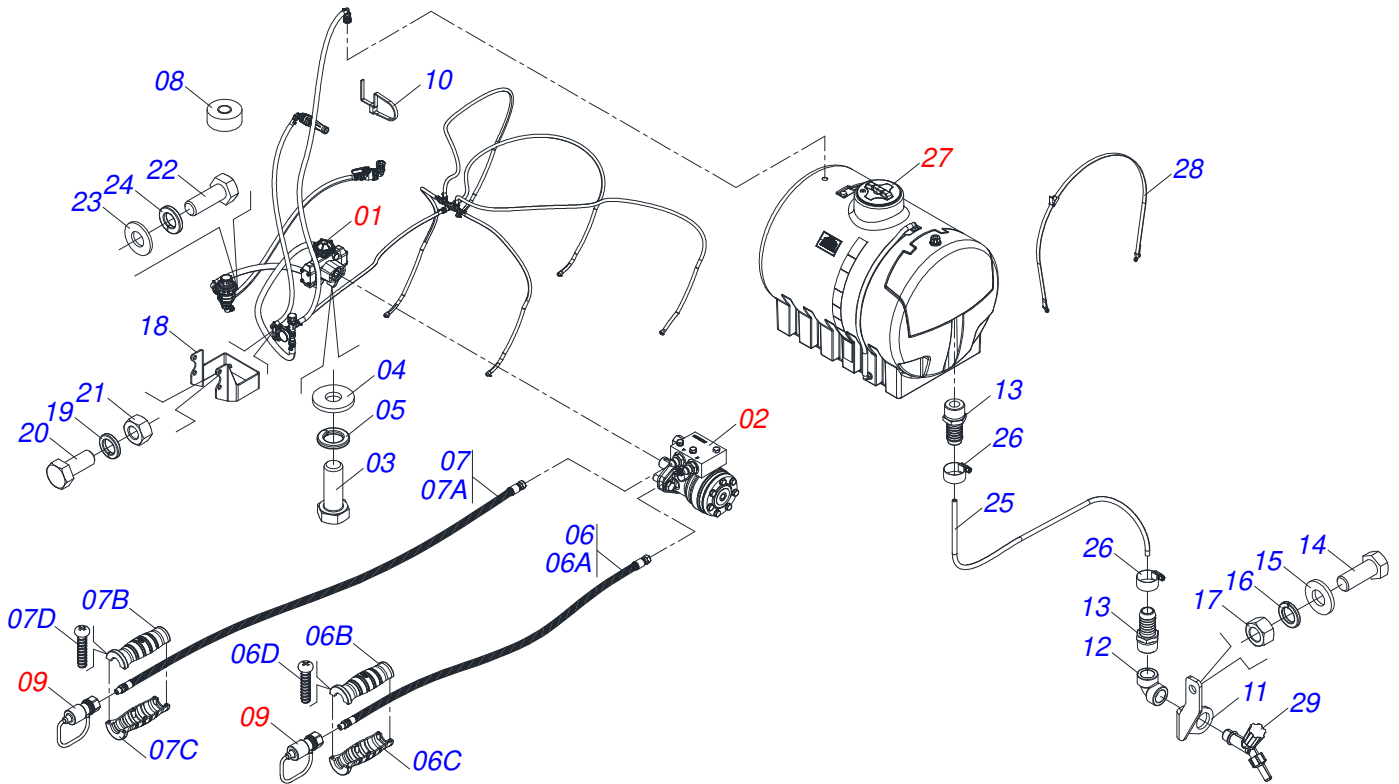

Item	Código	Descrição	Ver Pág.	QT
01	0503064014	KIT PULVERIZACAO 05 LITROS BS0016	19	01
02	0521057560	MOTOR COM BLOCO LIMITADOR COMPLETO	27	01
03	0503010237	PARAFUSO 3/8 UNC X 1 C S G.5		04
04	0501010984	ARRUELA LISA 10,50 X 27 X 3,00		04
05	0503010025	ARRUELA PRESSAO 3/8		04
06	0521057541	MANGUEIRA 3/8" X 3600 TR-TM AMARELO/VERMELHO		01
06A	0501081660	MANGUEIRA 3/8" X 3600 TR-TM		01
06B	0503034495	MANOPLA MANGUEIRA HIDRAULICA (VERMELHO)		01
06C	0503034493	MANOPLA MANGUEIRA HIDRAULICA (AMARELO)		01
06D	0503018952	PARAFUSO PLASTICO PANELA PH 2,5 X 10 ZB		06
07	0521057540	MANGUEIRA 3/8" X 3600 TR-TM AMARELO/AZUL		01
07A	0501081660	MANGUEIRA 3/8" X 3600 TR-TM		01
07B	0503034494	MANOPLA MANGUEIRA HIDRAULICA (AZUL)		01
07C	0503034493	MANOPLA MANGUEIRA HIDRAULICA (AMARELO)		01
07D	0503018952	PARAFUSO PLASTICO PANELA PH 2,5 X 10 ZB		06
08	0503013171	VEDA ROSCA 1/2 X 10M 1J51066		01
09	0501053834	MACHO ENGATE RAPIDO 1/2 NPT	12	02
10	0503010267	ABRACADEIRA NYLON 3,60 X 1,3 X 155 MM		02
11	0581016309	SUPORTE TORNEIRA		01
12	0503013969	COTOVELO ROSCA 90GR 3/4 PVC BRANCO		01
13	0503014257	BICO MANGUEIRA 3/4 011114 JACTO		02
14	0503014007	PARAFUSO 1/2 UNC X 1.1/4 C S G.5 ZN		01
15	0501010937	ARRUELA LISA 13,50 X 28 X 3,00 ZN		01
16	0503010019	ARRUELA PRESSAO 1/2		01
17	0503010028	PORCA SEXTAVADO 1/2 UNF G.5 ZN		01
18	0591010733	SUPORTE FIXACAO COMANDO		01
19	0503010179	ARRUELA PRESSAO 5/16 ZN 1K01528		02
20	0503016506	PARAFUSO 5/16 UNC X 3/4 C S G.5 ZN		02
21	0503010337	PORCA SEXTAVADA 5/16 UNC G.5 ZN		02
22	0503015114	PARAFUSO M8X1,25X22 CS 8.8 ZN		03
23	0501010694	ARRUELA LISA 8,50 X 18 X 1,50 ZN		03