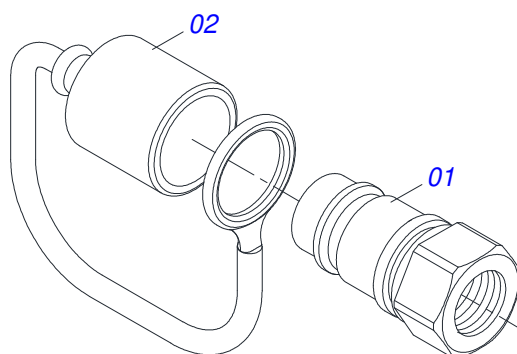

Item	Código	Descrição	Ver Pág.	QT
01	0511067334	SUPORTE MANGUEIRA		01
02	0503010014	PORCA SEXTAVADA 3/4 UNC (PESADA) G.5 ZN		02
03	0501010322	ARRUELA LISA 20,50 X 46 X 4,00 ZN		02

Item	Código	Descrição	Ver Pág.	QT
01	0531061704	DESCANSO 1100		01
02	0531050051	EIXO 19,05 X 118 COMPLETO	11	01
03	0511017302	ARRUELA LISA 13,50 X 32,50 X 3,0 ZN		02
04	0503010589	PORCA SEXTAVADA AUTOTRAVANTE COM NYLON 1/2 UNC ALTA G.5 ZN		01
05	0503011140	PARAFUSO 1/2 UNC X 3.3/4 C S G.5 ZN		01

Item	Código	Descrição	Ver Pág.	QT
01	0591016355	EIXO 19,05 X 118		01
02	0503034794	PUXADOR PINO ENGATE 4MM		01
03	0503034756	CORRENTE 3,00 X 16 ELOS		01
04	0503030012	CUPILHA 4 X 88		01

Item	Código	Descrição	Ver Pág.	QT
01	0503011627	MACHO ENGATE RAPIDO AGRICOLA 1/2 NPT		01
02	0503011882	TAMPA PLASTICA PARA ENGATE RAPIDO MACHO		01