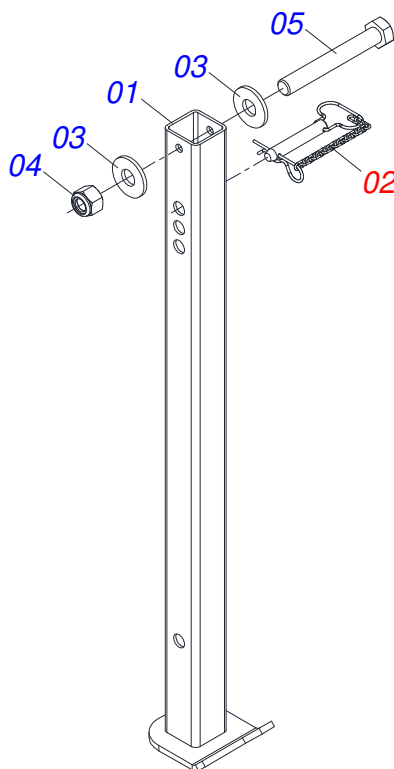

Item	Código	Descrição	Ver Pág.	QT
01	0531061704	DESCANSO 1100		01
02	0531050051	EIXO 19,05 X 118 COMPLETO	11	01
03	0511017302	ARRUELA LISA 13,50 X 32,50 X 3,0 ZN		02
04	0503010589	PORCA SEXTAVADA AUTOTRAVANTE COM NYLON 1/2 UNC ALTA G.5 ZN		01
05	0503011140	PARAFUSO 1/2 UNC X 3.3/4 C S G.5 ZN		01