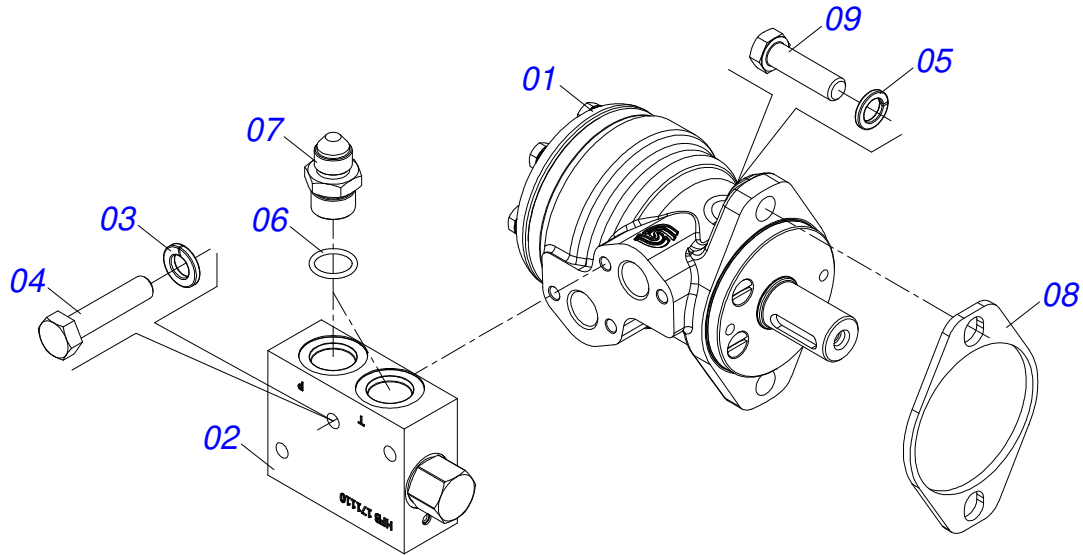

Item	Código	Descrição	Ver Pág.	QT
01	0503015422	MOTOR OMR50-151-0710 1G139406		01
02	0503062758	BLOCO COMANDO HFB171110		01
03	0503014371	ARRUELA PRESSAO M8 1K011152 ZN		03
04	0503015149	PARAFUSO M8 X 1,25 X 50 CS 8.8 ZN		03
05	0503010019	ARRUELA PRESSAO 1/2		02
06	0503010045	ANEL O RING 2-116 N 3006-9B 1G05420		02
07	0511010111	NIPLE 7/8 NF X 3/4 NF SEXTAVADO 1 X 43		02
08	0591010750	FLANGE MOTOR OMR50		01
09	0503011082	PARAFUSO 1/2 UNC X 1.3/4 CSRT G.5 ZN		02