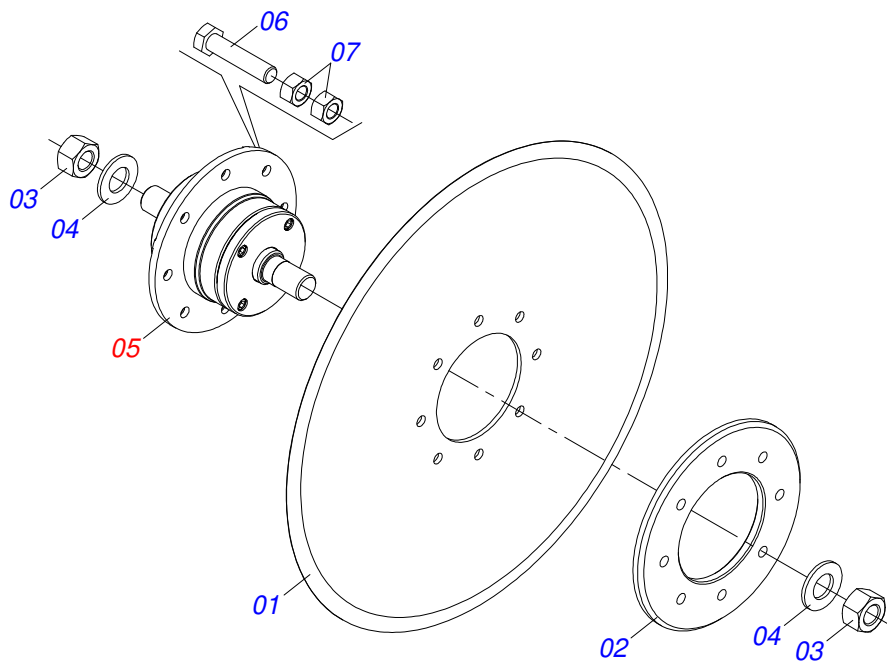

Item	Código	Descrição	Ver Pág.	QT
01	0591016355	EIXO 19,05 X 118		01
02	0503034794	PUXADOR PINO ENGATE 4MM		01
03	0503034756	CORRENTE 3,00 X 16 ELOS		01
04	0503030012	CUPILHA 4 X 88		01

Item	Código	Descrição	Ver Pág.	QT
01	0503011627	MACHO ENGATE RAPIDO AGRICOLA 1/2 NPT		01
02	0503011882	TAMPA PLASTICA PARA ENGATE RAPIDO MACHO		01

Item	Código	Descrição	Ver Pág.	QT
01	0501069386	SUPORE DISCO CORTE		01
02	0511061619	BASE GIRATORIA		01
03	0521012660	ARRUELA BASE GIRATORIA		01
04	0511061618	GARFO DISCO CORTE 24 1G89356 SUA PR		01
05	0521012662	EIXO GARFO BASE GIRATORIA		01
06	0521012664	ARRUELA LISA 32 X 48 X 6,3		01
07	0501010087	PORCA 1.1/4" UNC SEXTAVADA 2 ZN		01
08	0503010002	GRAXEIRA 1800		03
09	0511061612	VARAO MOLA		01
10	0511062801	LUVA FIXADORA MOLA		01
11	0503031593	MOLA		01
12	0501010065	ARRUELA LISA 28 X 58 X 4,75 ZN		01
13	0503012182	PORCA SEXTAVADA 1 UNC G.5		02
14	0501010098	PARAFUSO 3/4 UNC X 2 C S G.5 ZN		01
15	0503011442	ARRUELA PRESSAO 3/4 SA		01
16	0521012659	EIXO FIXADOR VARAO MOLA		01
17	0503010571	CONTRAPINO 1/4 X 1.1/2		01
18	0501052013	DISCO CORTE 24 COM CAIXA	14	01
19	0501069637	TRAVA PORCA EIXO DC		02
20	0503010962	PARAFUSO 5/8 UNC X 1.1/4 C S G.5 ZN		02
21	0503011445	ARRUELA PRESSAO 5/8		02