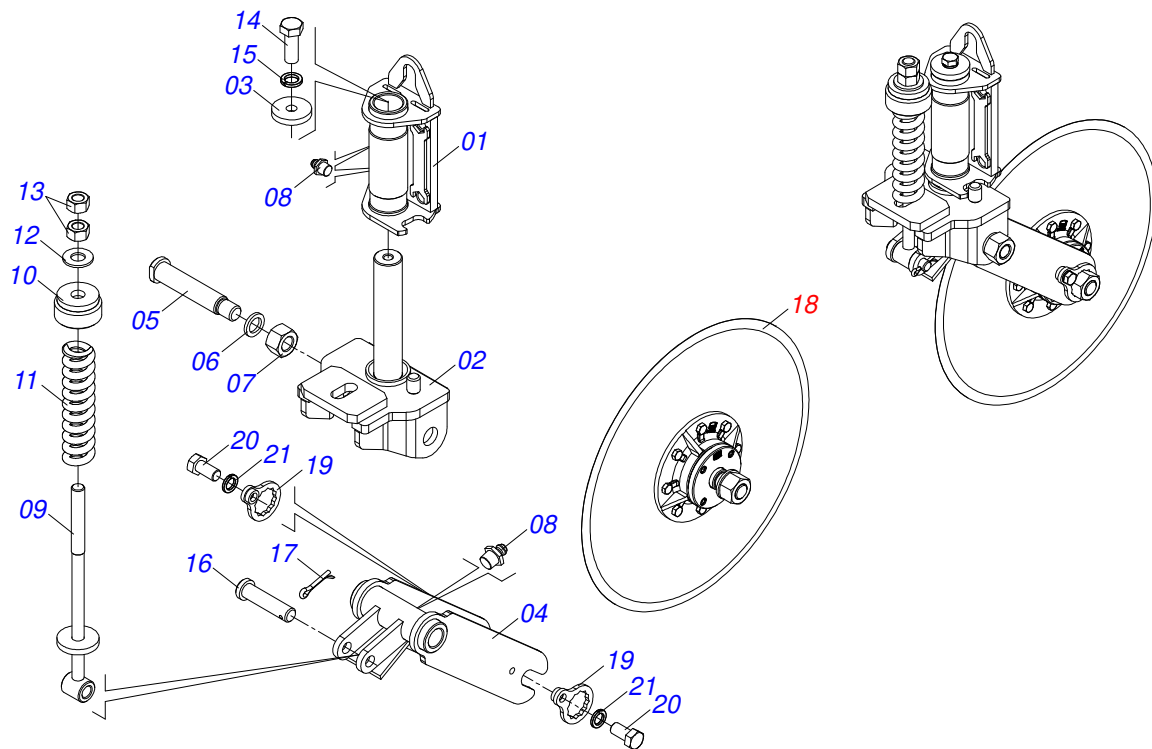

Item	Código	Descrição	Ver Pág.	QT
01	0591016355	EIXO 19,05 X 118		01
02	0503034794	PUXADOR PINO ENGATE 4MM		01
03	0503034756	CORRENTE 3,00 X 16 ELOS		01
04	0503030012	CUPILHA 4 X 88		01

Item	Código	Descrição	Ver Pág.	QT
01	0503011627	MACHO ENGATE RAPIDO AGRICOLA 1/2 NPT		01
02	0503011882	TAMPA PLASTICA PARA ENGATE RAPIDO MACHO		01