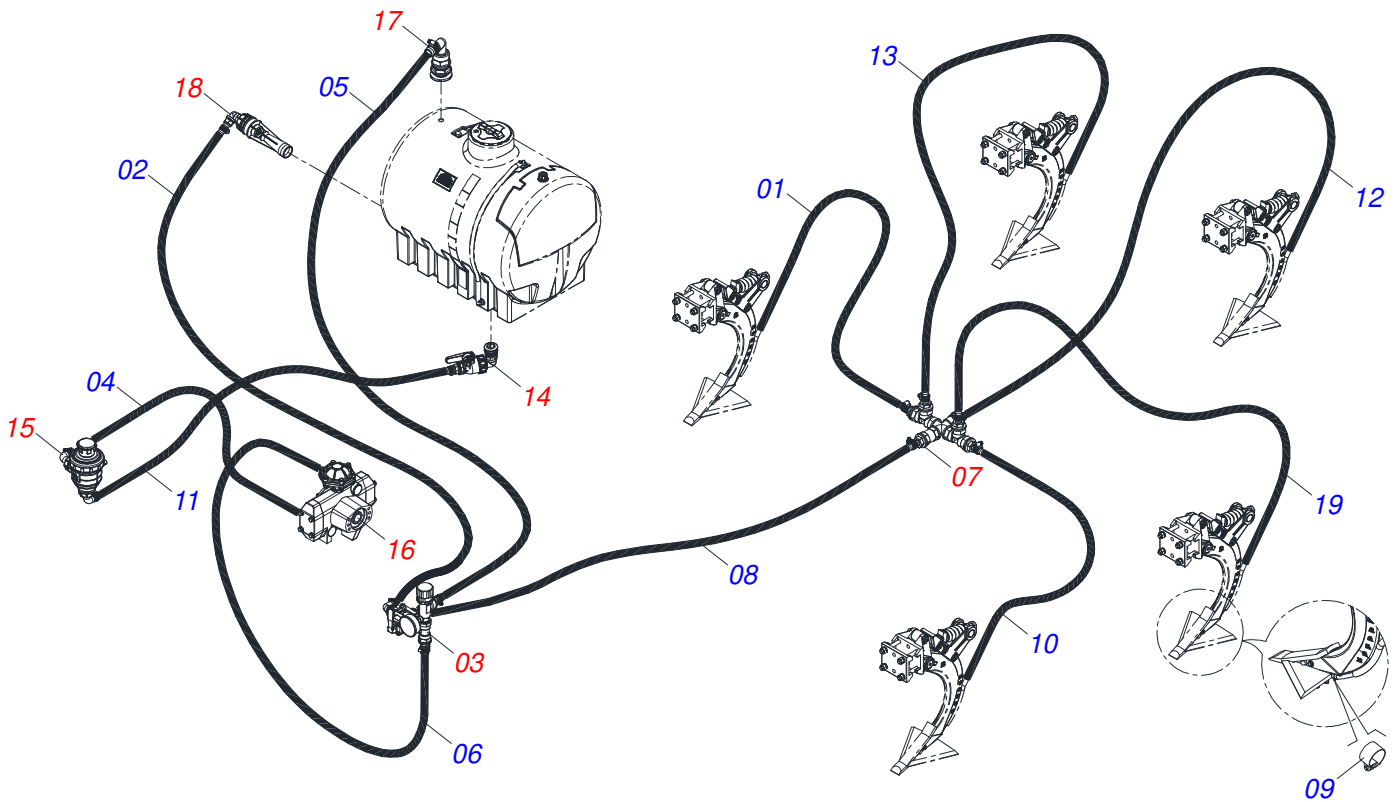

Item	Código	Descrição	Ver Pág.	QT
01	0503035042	MANGUEIRA WINDFOOT 300 PSI PVC PRETA 1/2" X 1400		01
02	0503036101	MANGUEIRA WINDFOOT 300 PSI PVC PRETA 3/4" X 1600		01
03	0503063000	COMANDO MANUAL SPF	20	01
04	0503035053	MANGUEIRA WINDFOOT 300 PSI PVC PRETA 1" X 850		01
05	0503036219	MANGUEIRA WINDFOOT 300 PSI PVC PRETA 3/4" X 2300		01
06	0503035041	MANGUEIRA WINDFOOT 300 PSI PVC PRETA 1/2" X 1300		01
07	0503063113	VASO COMUNICADOR 1E/5S	21	01
08	0503036218	MANGUEIRA WINDFOOT 300 PSI PVC PRETA 1/2" X 1800		01
09	0503014255	ABRACADEIRA 16 X 22 LARGURA 14 MM		05
10	0503035042	MANGUEIRA WINDFOOT 300 PSI PVC PRETA 1/2" X 1400		01
11	0503035055	MANGUEIRA WINDFOOT 300 PSI PVC PRETA 1" X 1350		01
12	0503035045	MANGUEIRA WINDFOOT 300 PSI PVC PRETA 1/2" X 2300		01
13	0503035083	MANGUEIRA WINDFOOT 300 PSI PVC PRETA 1/2" X 2650		01
14	0503063003	CONJUNTO SAIDA RESERVATORIO (SP3)	22	01
15	0503062999	FILTRO SUCCAO 1-1/4 COMPLETO (SP3)	23	01
16	0503063001	BOMBA SEMI MONTADA (SPF)	24	01
17	0503063005	CONEXAO RETORNO (SP3)	25	01
18	0503063004	KIT AGITADOR (SP3)	26	01
19	0503035083	MANGUEIRA WINDFOOT 300 PSI PVC PRETA 1/2" X 2650		01