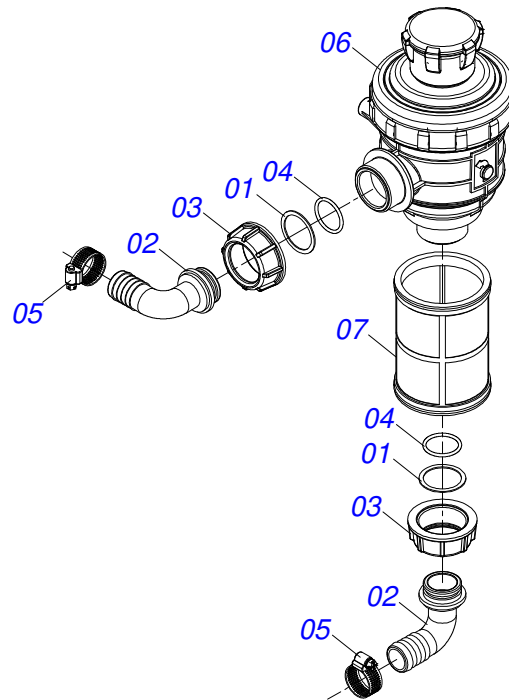

Item	Código	Descrição	Ver Pág.	QT
01	0503019485	JUNTA PLANA EPDM38,4X31,5X1 FITA14-617-SPF-016-153		02
02	0503019484	CONEXAO CURVA D25-SP3-116525		02
03	0503019483	PORCA CONEXAO 1-1/4 SP3-2002050		02
04	0503019482	ANEL ORING 2,62X26,65X31,89 SP3-G10051		02
05	0503019481	ABRACADEIRA MANGUEIRA 1 (25-38) FITA 14MM (592-SPF-016-028)		02
06	0503019480	FILTRO 1-1/4 MALHA 50 COM VALVULA SP3-3132453		01
07	0503019479	ELEMENTO FILTRO 79X109 MESH50(313) SP3-3182003.030		01