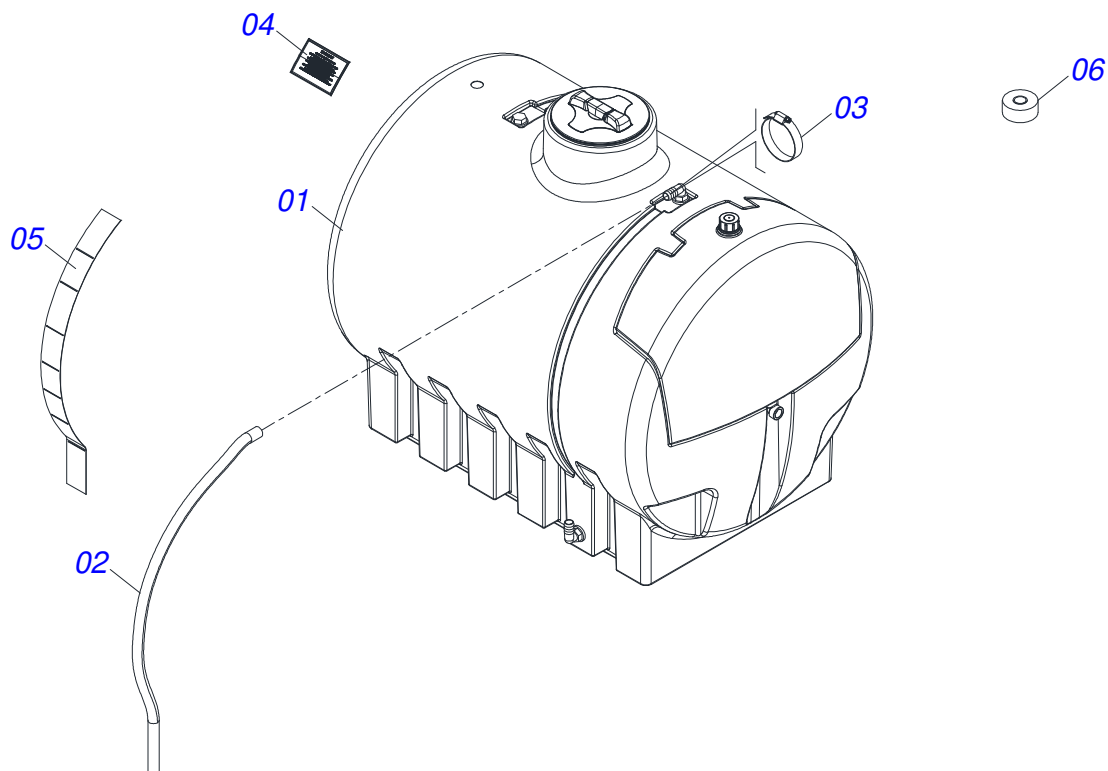

Item	Código	Descrição	Ver Pág.	QT
01	0501310675	RESERVATORIO 650 LITROS		01
02	0501310724	MANGUEIRA TRANSPARENTE 1" X 1132		01
03	0503019481	ABRACADEIRA MANGUEIRA 1 (25-38) FITA 14MM (592-SPF-016-028)		02
04	0503018520	ETIQUETA ADESIVA AMARELA LIMPEZA - ESP0908		01
05	0503036207	ETIQUETA ADESIVA NIVEL RESERVATORIO 650 LITROS		01
06	0503013171	VEDA ROSCA 1/2 X 10M 1J51066		01