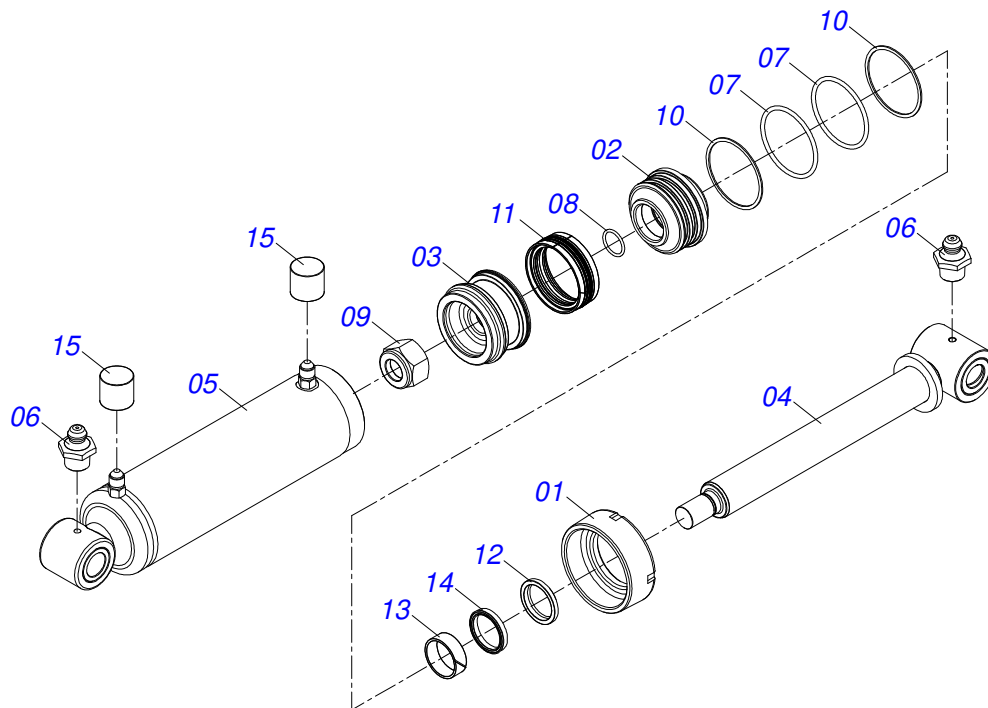

Item	Código	Descrição	Ver Pág.	QT
01	0503015548	ARO W9 X 18		01
02	0503015547	PNEU 10.5/80-18-10L SUPER FLOT		01
03	0503015549	CAMARA AR 10.5/80-18		01

Item	Código	Descrição	Ver Pág.	QT
01	0502012822	TAMPA MOVEL 101,60		01
02	0581010678	SUPORTE ANEIS 50,80 X 101		01
03	0502012842	EMBOLO 50,80 X 101,60		01
04	0521066898	EXTENSOR 50,80 X 492,50		01
05	0511071442	CAMISA 101,6 X 447,5		01
06	0503010002	GRAXEIRA 1800		02
07	0503010338	ANEL O RING 2-342 N 3006-9B		02
08	0503010345	ANEL O RING 2-218 N 3006-9B 1G04609		01
09	0503010817	PORCA SEXTAVADA AUTOTRAVANTE COM NYLON 1.1/4 UNF ALTA G.5 ZN		01
10	0503011061	ANEL BACK-UP 8-342		02
11	0503015633	VEDACAO SELEMASTER DSM PCB0NB102-NCRO		01
12	0503015636	VEDACAO SCRAPER WAE302000-Z04		01
13	0503018025	ANEL GUIA W2-2250-750 (3097 AGEL)		01
14	0503018026	GAXETA 1870-2000-375 B POLYMAX		01
15	0503030385	PLUG CILINDRICO N-002		02
16	0511032511	JOGO REPARO COMPLETO CILINDRO 50,8X101,6 (0511058406)		01