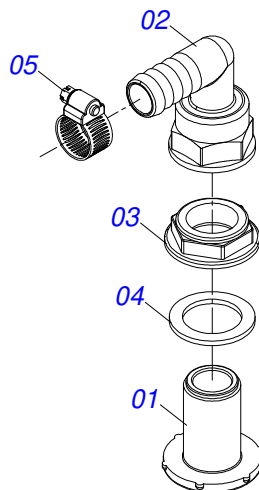

Item	Código	Descrição	Ver Pág.	QT
01	0503019514	CONEXAO SAIDA G3/4 M (SP3-220030)		01
02	0503019513	CONEXAO CURVA G3/4 F D20 (SP3-1102320)		01
03	0503019512	CONEXAO CONTRA PORCA G3/4 (SP3-2052030)		01
04	0503019511	JUNTA PLANA 27,5X39,5X2,5 EPDM (SP3-G40015)		01
05	0503019497	ABRACADEIRA MANGUEIRA 3/4(19-27) FITA 14MM (592-SPF-016-007)		01