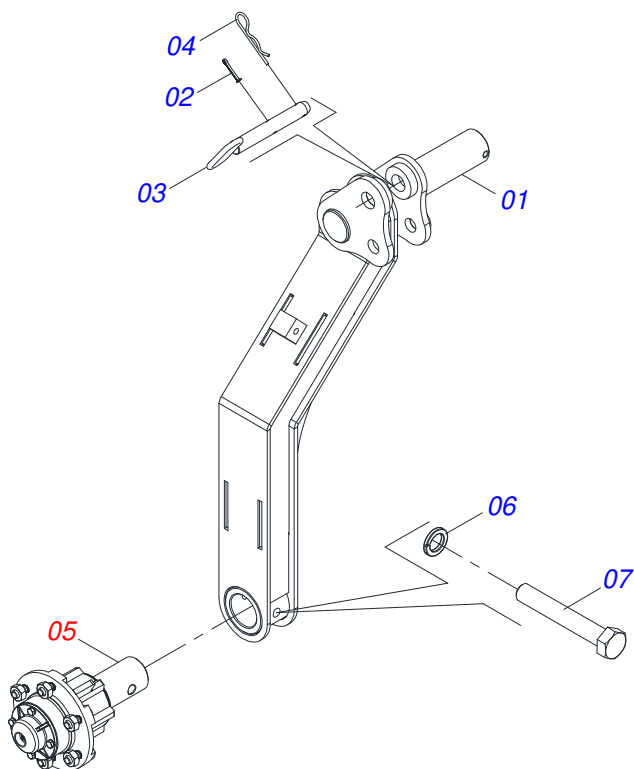

RODADO COMPLETO

Item	Código	Descrição	Ver Pág.	QT
01	0521068372	BRACO RODEIRO		01
02	0503010131	CONTRAPINO 3/16 X 1.1/2		01
03	0521068769	EIXO JUNCAO 25,00 X 164 COM PUXADOR		01
04	0503030012	CUPILHA 4 X 88		01
05	0521052217	CUBO RODEIRO COMPLETO	32	01
06	0503010027	ARRUELA PRESSAO 5/8 ZN 1K01574		01
07	0503017857	PARAFUSO 5/8 UNF 4 CS G.5 ZN		01