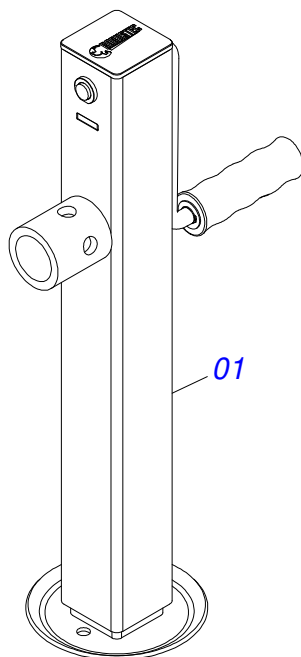

Item	Código	Descrição	Ver Pág.	QT
01	0503062157	MACACO COMPLETO (1259) ROBUSTEC	37	01