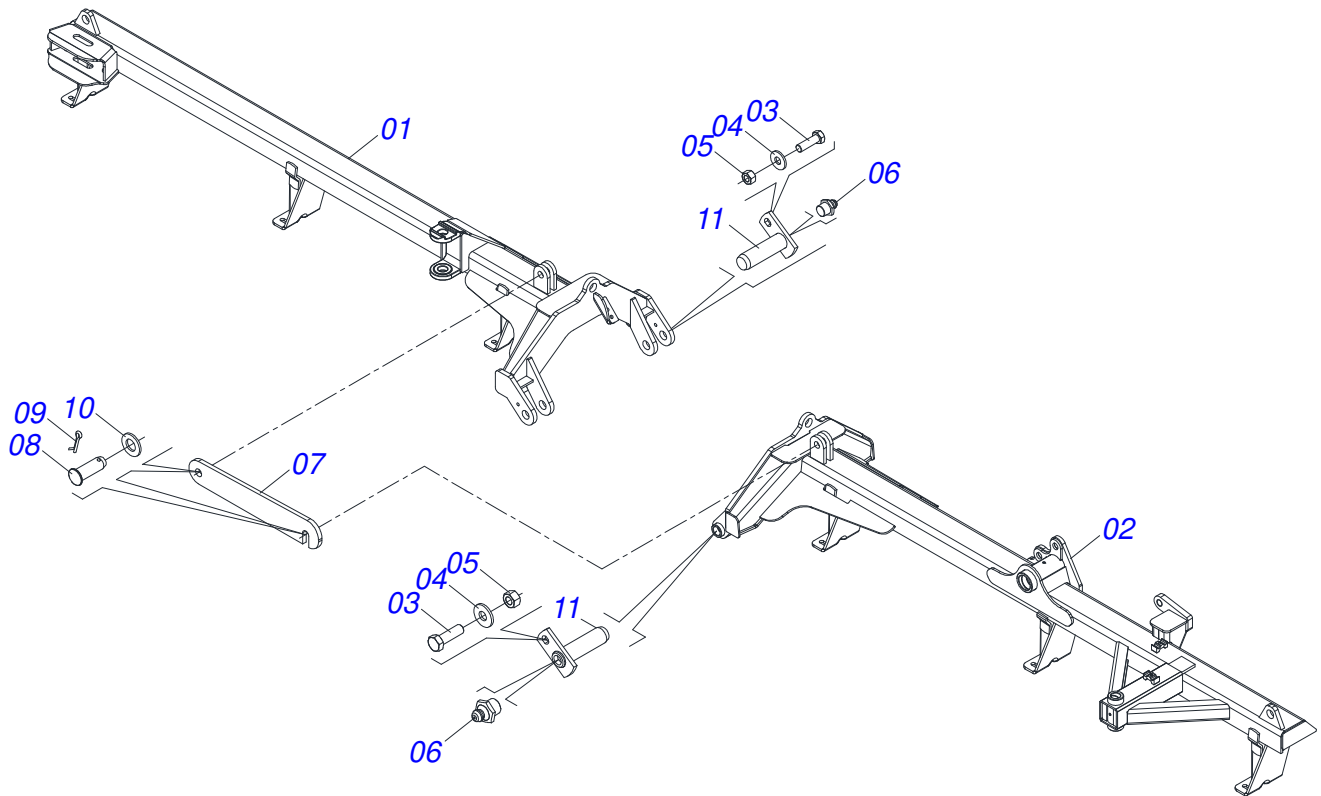

Item	Código	Descrição	Ver Pág.	QT
01	0531063339	CHASSI TRASEIRO DIREITO		01
02	0531063341	CHASSI TRASEIRO ESQUERDO		01
03	0501010100	PARAFUSO 5/8 UNC X 2 CS G.5 ZN		02
04	0501012140	ARRUELA LISA 16,50 X 40 X 4,00 ZN		02
05	0503010013	PORCA SEXTAVADA 5/8 UNC G.5 ZN		02
06	0503010002	GRAXEIRA 1800		02
07	0501018941	TRAVA PARA TRANSPORTE		01
08	0521010592	EIXO JUNCAO 27,80 X 80		02
09	0503010571	CONTRAPINO 1/4 X 1.1/2		02
10	0511017480	ARRUELA LISA 29 X 54 X 4,75 ZN		02
11	0501063751	EIXO ARTICULACAO COM TRAVA 37,2 X 140		02