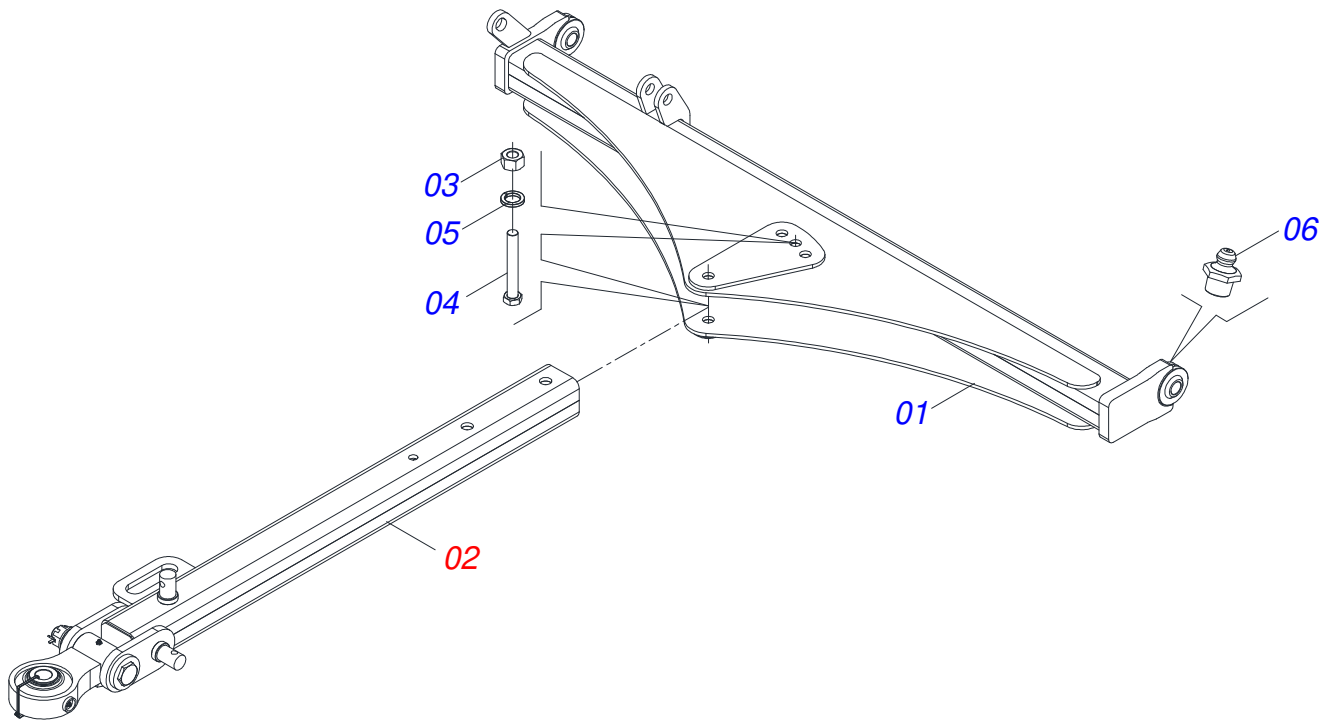

Item	Código	Descrição	Ver Pág.	QT
01	0521068827	BARRA ENGATE 1970		01
02	0501044359	BARRA TRACAO COMPLETA	27	01
03	0501010059	PORCA SEXTAVADA 1 UNC (PESADA) G.5 ZN		02
04	0501010334	PARAFUSO 1 UNC X 7 C S G.5 ZN		02
05	0503011438	ARRUELA PRESSAO 1		02
06	0503010002	GRAXEIRA 1800		02