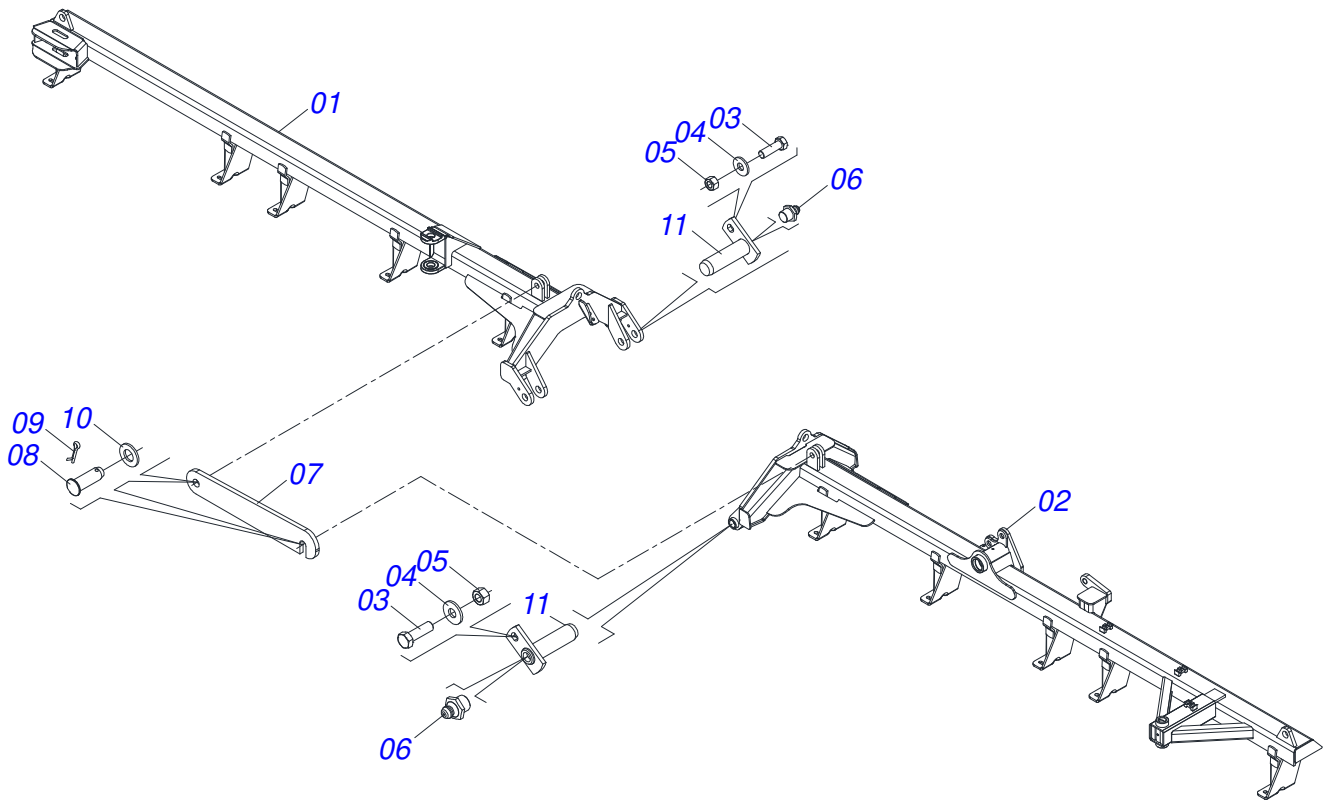

Item	Código	Descrição	Ver Pág.	QT
01	0531063331	CHASSI TRASEIRO DIREITO		01
02	0531063333	CHASSI TRASEIRO ESQUERDO		01
03	0501010100	PARAFUSO 5/8 UNC X 2 CS G.5 ZN		02
04	0501012140	ARRUELA LISA 16,50 X 40 X 4,00 ZN		02
05	0503010013	PORCA SEXTAVADA 5/8 UNC G.5 ZN		02
06	0503010002	GRAXEIRA 1800		02
07	0501018941	TRAVA PARA TRANSPORTE		01
08	0521010592	EIXO JUNCAO 27,80 X 80		02
09	0503010571	CONTRAPINO 1/4 X 1.1/2		02
10	0511017480	ARRUELA LISA 29 X 54 X 4,75 ZN		02
11	0501063751	EIXO ARTICULACAO COM TRAVA 37,2 X 140		02