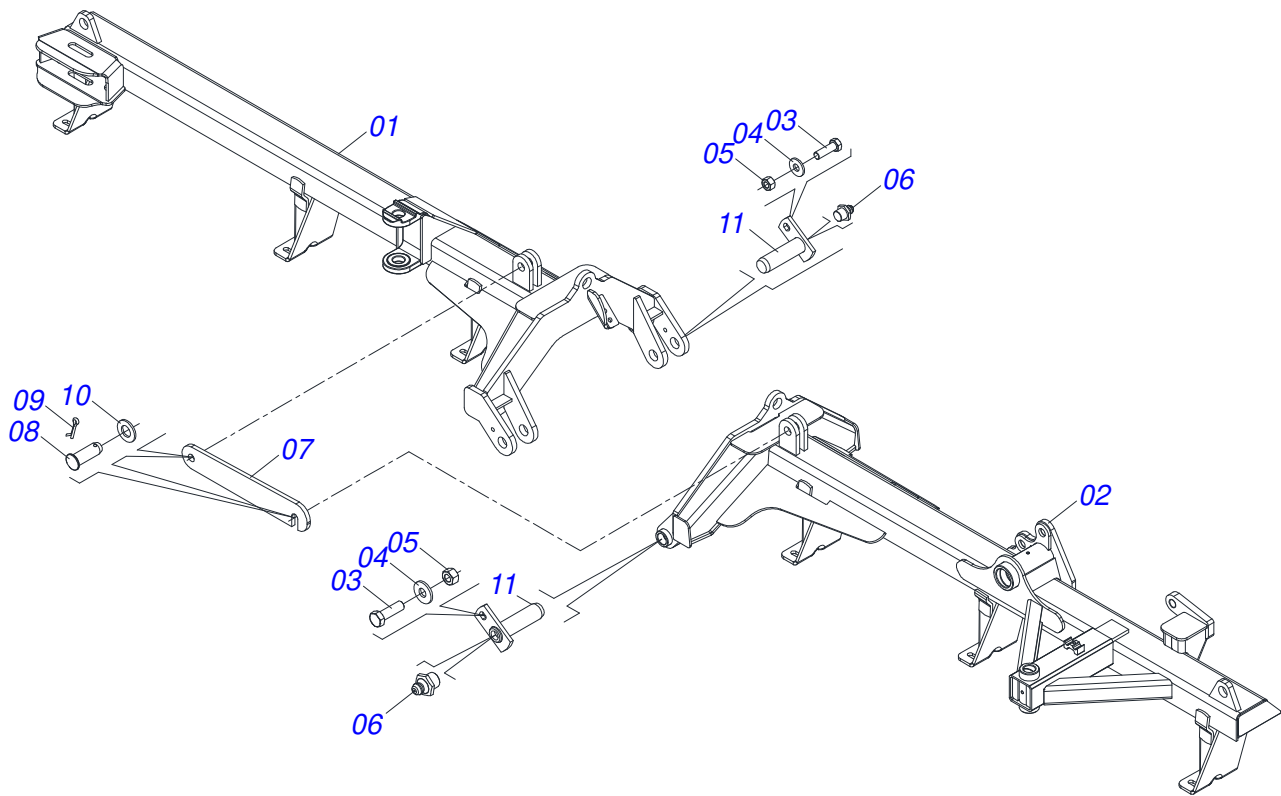

Item	Código	Descrição	Ver Pág.	QT
01	0531063289	CHASSI TRASEIRO DIREITO		01
02	0531063291	CHASSI TRASEIRO ESQUERDO		01
03	0501010100	PARAFUSO 5/8 UNC X 2 CS G.5 ZN		02
04	0501012140	ARRUELA LISA 16,50 X 40 X 4,00 ZN		02
05	0503010013	PORCA SEXTAVADA 5/8 UNC G.5 ZN		02
06	0503010002	GRAXEIRA 1800		02
07	0501018941	TRAVA PARA TRANSPORTE		01
08	0521010592	EIXO JUNCAO 27,80 X 80		02
09	0503010571	CONTRAPINO 1/4 X 1.1/2		02
10	0511017480	ARRUELA LISA 29 X 54 X 4,75 ZN		02
11	0501063751	EIXO ARTICULACAO COM TRAVA 37,2 X 140		02