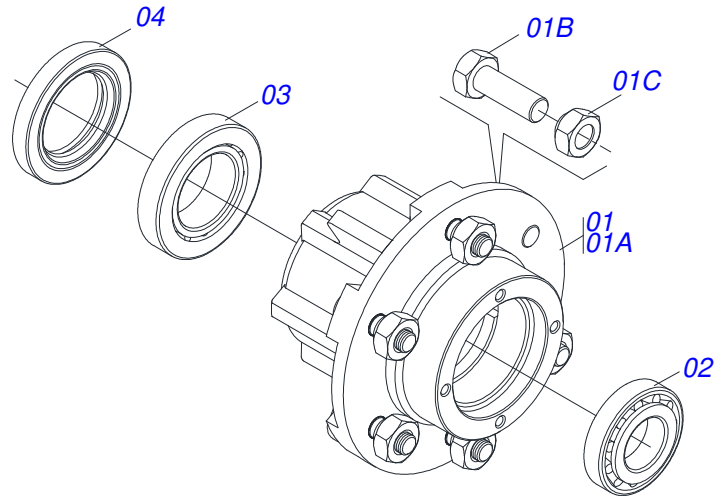

Item	Código	Descrição	Ver Pág.	QT
01	0501110728	CAIXA RODADO COM PARAFUSO		01
01A	0502011121	CAIXA RODADO		01
01B	0501010127	PARAFUSO RODEIRO 9/16UNFX1.7/8CR G.5 REC ZN		06
01C	0503010035	PORCA CONICA 9/16 UNF ZN		06
02	0503010037	ROLAMENTO 30207		01
03	0503010006	ROLAMENTO 32210 IMP		01
04	0503012928	RETENTOR 5985-GB		01