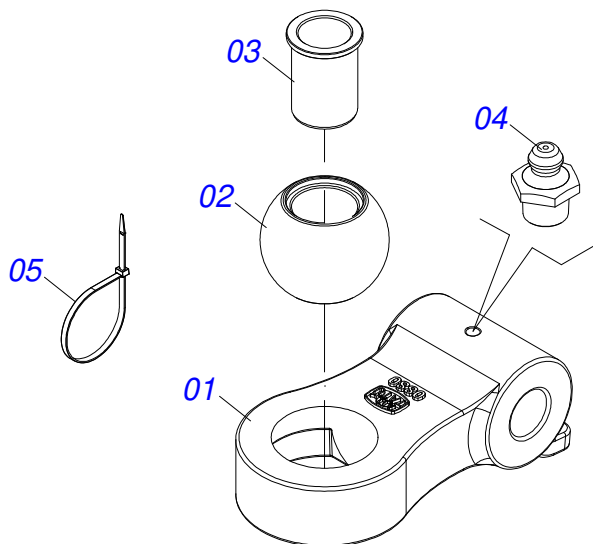

Item	Código	Descrição	Ver Pág.	QT
01	0502040880	CORPO ENGATE COM APOIO COM ROTULA		01
02	0502040885	CORPO ROTULA 41 X 80 X 60		01
03	0591012511	LUVA 33 X 40,93 X 47,50 X 60		01
04	0503010002	GRAXEIRA 1800		01
05	0503018829	ABRACADEIRA NYLON 7,8 X 1,8 X 390 MM RUBBERPLASTIC		01