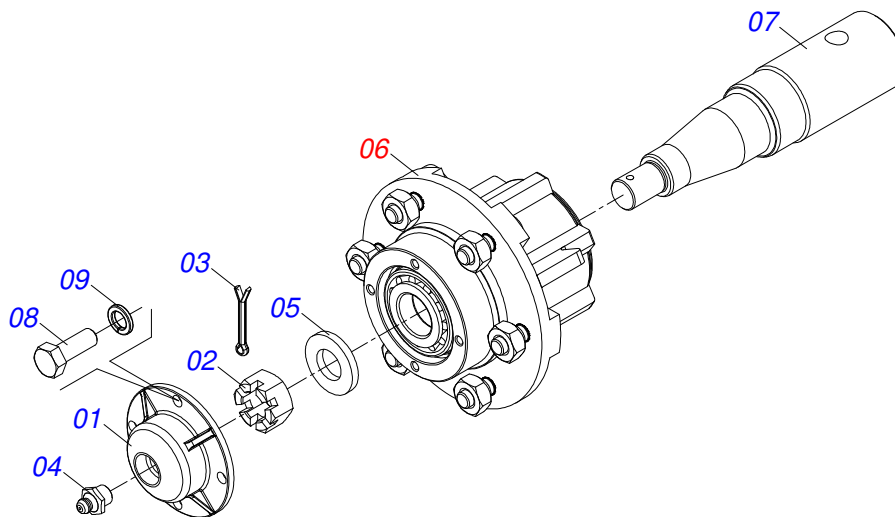

CUBO RODEIRO COMPLETO

Item	Código	Descrição	Ver Pág.	QT
01	0502020591	TAMPA PROTETORA		01
02	0503030009	PORCA CASTELO 1 UNS 14 FPP X 22 ZN		01
03	0503010018	CONTRAPINO 5/32 X 1.1/2		01
04	0503010002	GRAXEIRA 1800		01
05	0501016545	ARRUELA LISA 26 X 50 X 6,30 ZN		01
06	0501051142	CAIXA RODADO COM ROLAMENTO	33	01
07	0581016297	PONTA EIXO 63,50 X 270 GDFM		01
08	0503010178	PARAFUSO 5/16 UNC X 7/8 CS G.2 ZN		04
09	0503010179	ARRUELA PRESSAO 5/16 ZN 1K01528		04