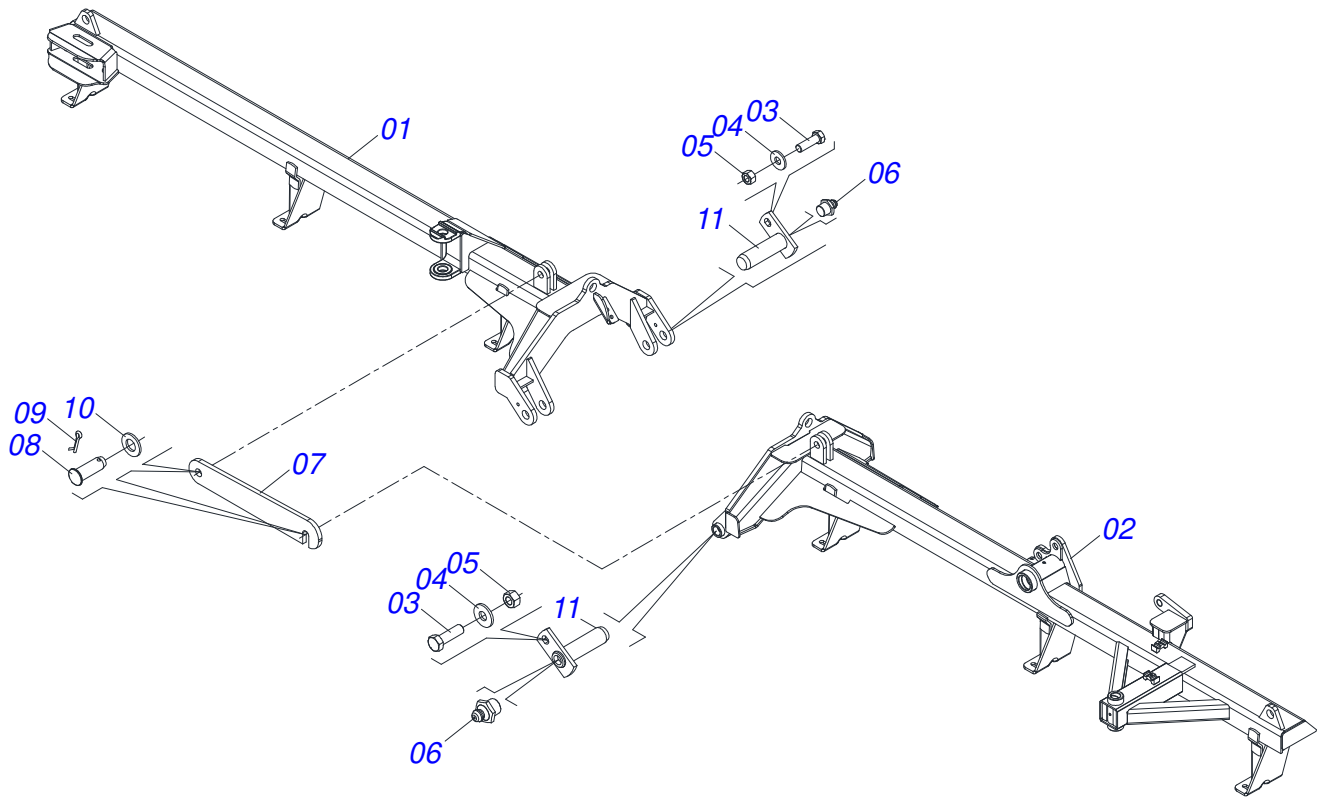

Item	Código	Descrição	Ver Pág.	QT
01	0531063305	CHASSI TRASEIRO DIREITO		01
02	0531063307	CHASSI TRASEIRO ESQUERDO		01
03	0501010100	PARAFUSO 5/8 UNC X 2 CS G.5 ZN		02
04	0501012140	ARRUELA LISA 16,50 X 40 X 4,00 ZN		02
05	0503010013	PORCA SEXTAVADA 5/8 UNC G.5 ZN		02
06	0503010002	GRAXEIRA 1800		02
07	0501018941	TRAVA PARA TRANSPORTE		01
08	0521010592	EIXO JUNCAO 27,80 X 80		02
09	0503010571	CONTRAPINO 1/4 X 1.1/2		02
10	0511017480	ARRUELA LISA 29 X 54 X 4,75 ZN		02
11	0501063751	EIXO ARTICULACAO COM TRAVA 37,2 X 140		02