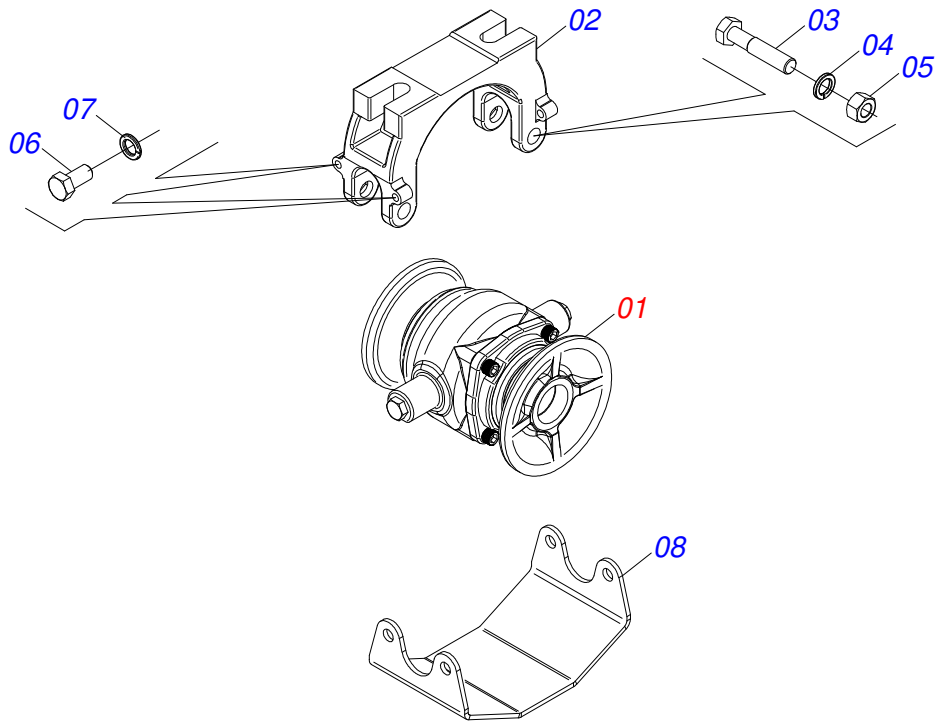

Item	Código	Descrição	Ver Pág.	QT
01	0521050840	MANCAL AGRICOLA DMO 192,5 X 1.1/2 IMPORTADO	48	01
02	0502012854	SUPORTE MANCAL AGRICOLA DM OL OSCILANTE 182/192,5		01
03	0501011541	PARAFUSO 5/8 UNC X 3 CS G.5 ZN1K28066		02
04	0503010027	ARRUELA PRESSAO 5/8 ZN 1K01574		02
05	0503010013	PORCA SEXTAVADA 5/8 UNC G.5 ZN		02
06	0503011334	PARAFUSO 3/8 UNC X 3/4 CS G.5 ZN		04
07	0503010025	ARRUELA PRESSAO 3/8 ZN 1K01527		04
08	0581014143	CAPA PROTETORA MANCAIS OSCILANTE 182/192/225		01