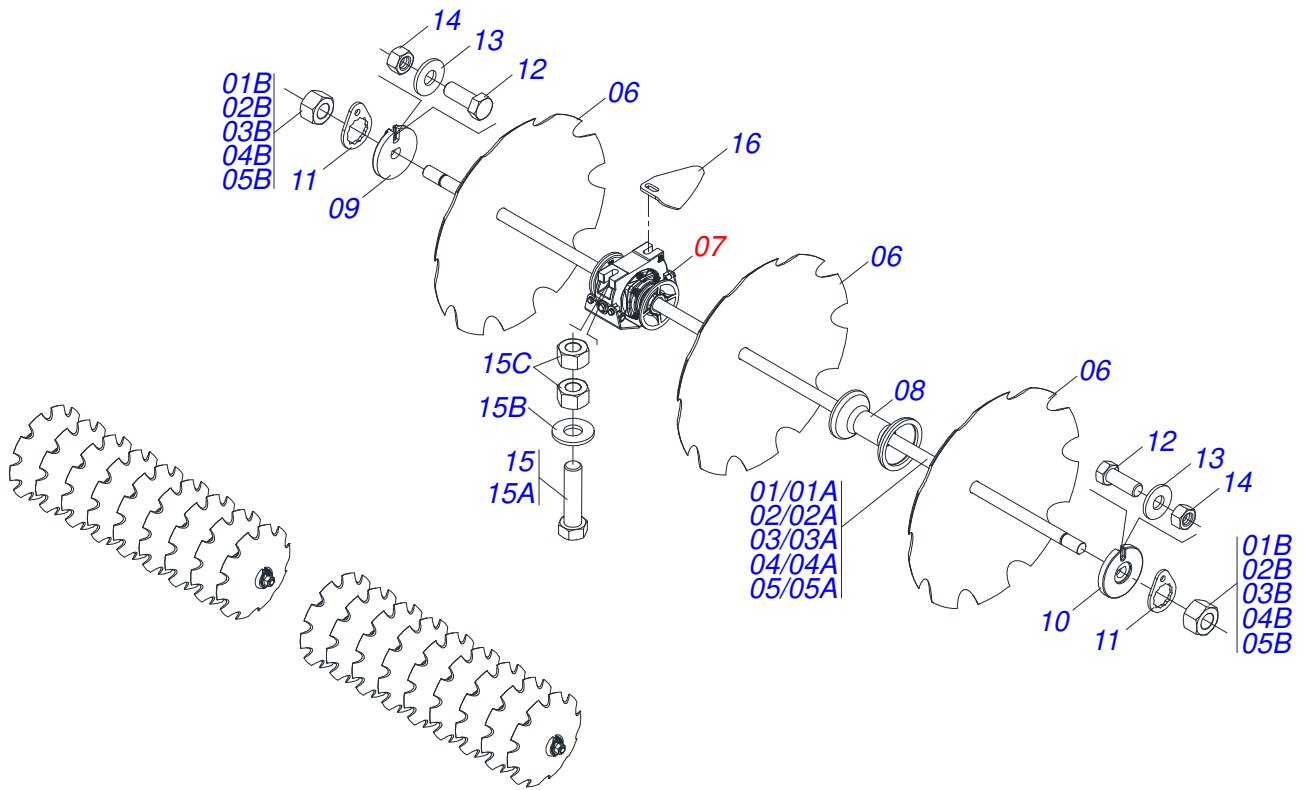

Item	Código	Descrição	Ver Pág.	48	52	56	60	64
01	0521045341	EIXO 1.1/2 6FPP X 2290 COM PORCAS		02	00	00	00	00
01A	0511012017	EIXO 1.1/2 6FPP X 2290		02	00	00	00	00
01B	0501810110	PORCA 1.1/2 NC 6FPP SEXTAVADO 2.3/8 SA		04	00	00	00	00
02	0511054527	EIXO 1.1/2 6FPP X 2490 COM PORCAS		00	02	00	00	00
02A	0531019372	EIXO 1.1/2 6FPP X 2490		00	02	00	00	00
02B	0501810110	PORCA 1.1/2 NC 6FPP SEXTAVADO 2.3/8 SA		00	04	00	00	00
03	0511045023	EIXO 1.1/2 6FPP X 2680 COM PORCAS		00	00	02	00	00
03A	0551011002	EIXO 1.1/2 6FPP X 2680		00	00	02	00	00
03B	0501810110	PORCA 1.1/2 NC 6FPP SEXTAVADO 2.3/8 SA		00	00	04	00	00
04	0501059898	EIXO 1.1/2 6FPP X 2880 COM PORCAS		00	00	00	02	00
04A	0561016111	EIXO 1.1/2 6FPP X 2880		00	00	00	02	00
04B	0501810110	PORCA 1.1/2 NC 6FPP SEXTAVADO 2.3/8 SA		00	00	00	04	00
05	0501043697	EIXO 1.1/2 6FPP X 1505 COM PORCAS		00	00	00	00	02
05A	0511012601	EIXO 1.1/2 6FPP X 1505		00	00	00	00	02
05B	0501810110	PORCA 1.1/2 NC 6FPP SEXTAVADO 2.3/8 SA		00	00	00	00	04
06	0602027341	DR 20 X 3,5 C57AF02FR1.9/16 10R		24	26	28	30	32
06.	0602027356	DR 20 X 4,5 C57AF02FR1.9/16 10R		24	26	28	30	32
06..	0602029422	DR 22 X 3,5 C64AF02FR1.9/16 10R		24	26	28	30	32
06...	0602029416	DR 22 X 4,5 C64AF02FR1.9/16 10R		24	26	28	30	32
06....	0602030429	DR 24 X 4,5 C66AF02FR1.9/16 10R		24	26	28	30	32
07	0521047187	MANCAL AGRICOLA DMO 192,5 X 1.1/2 OSCILANTE 47 IMPORTADO		06	06	06	06	06
08	0502010627	SEPARADOR 192,5 COM FURO REDONDO 1.1/2		16	18	20	22	24
09	0502010871	TRAVA EIXO EXTERNO 1.1/2		02	02	02	02	02
10	0502010872	TRAVA EIXO INTERNO 1.1/2		02	02	02	02	02
11	0501018592	TRAVA PORCA 1.5/8 SEXTAVADA 60,0/60,2		04	04	04	04	04
12	0503011267	PARAFUSO 5/8 UNC X 1.1/2 C S G.5 ZN		04	04	04	04	04
13	0501012140	ARRUELA LISA 16,50 X 40 X 4,00 ZN		04	04	04	04	04
14	0503012412	PORCA SEXTAVADA AUTOTRAVANTE 5/8 UNC G.5 ZN		04	04	04	04	04
15	0521059224	CONJUNTO PARAFUSO 5/8 UNC X 2.3/4 P/MANCAL OSC		12	12	12	12	12