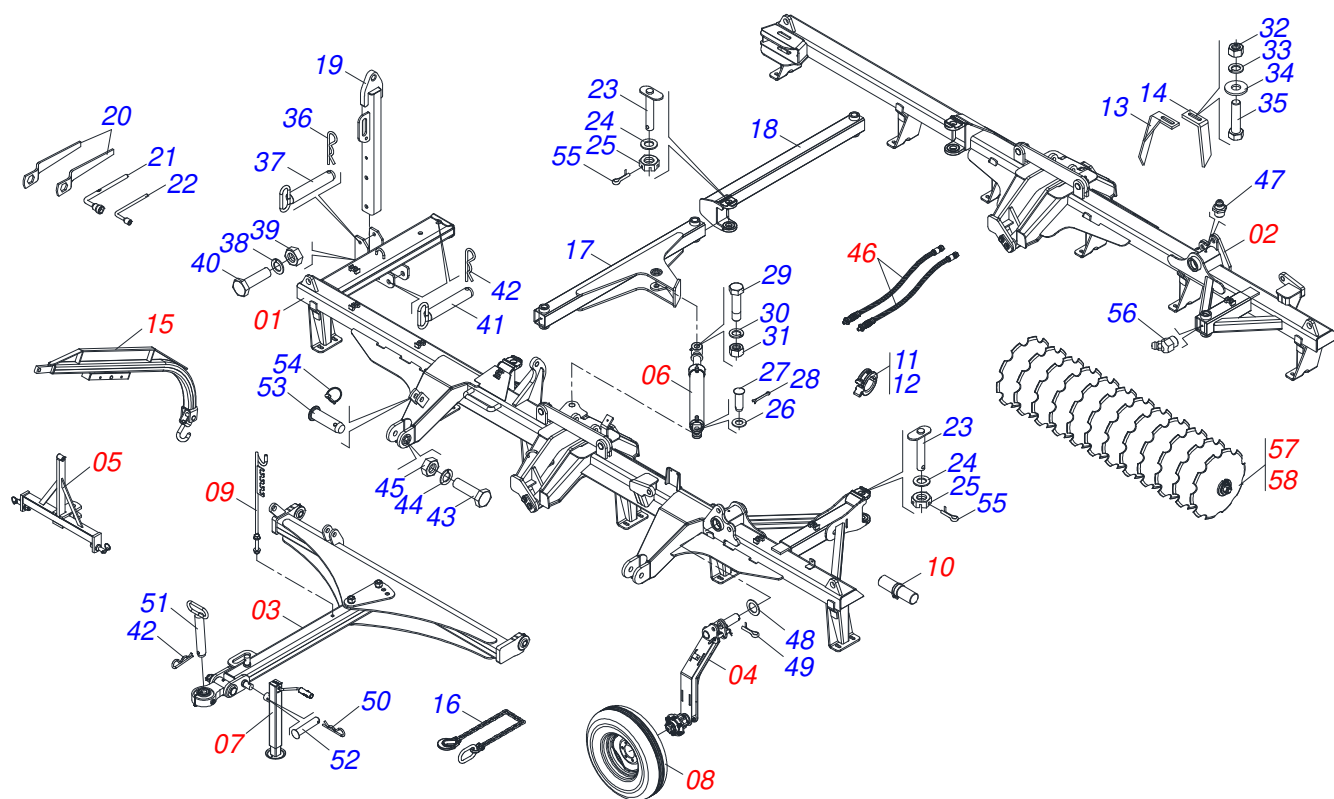

Item	Código	Descrição	Ver Pág.	076 080 084
01	0531053714	CHASSI DIANTEIRO SEMI MONTADO - 76D	19	001 000 000
01.	0531053718	CHASSI DIANTEIRO SEMI MONTADO - 80D	20	000 001 000
01..	0531053735	CHASSI DIANTEIRO SEMI MONTADO - 84D	21	000 000 001
02	0531053716	CHASSI TRASEIRO SEMI MONTADO - 76D	22	001 000 000
02.	0531053720	CHASSI TRASEIRO SEMI MONTADO - 80D	23	000 001 000
02..	0531053736	CHASSI TRASEIRO SEMI MONTADO - 84D	24	000 000 001
03	0521044870	CABECALHO COMPLETO	26	001 001 001
04	0521048125	RODADO COMPLETO	31	002 002 002
05	0501053527	CABECALHO COM ORELHA ENGATE	35	001 001 001
06	0511058461	CILINDRO HIDRAULICO 50,80 X 85,72 X 800 X 402	36	001 001 001
07	0503062157	MACACO COMPLETO (1259) ROBUSTEC	37	001 001 001
08	0503060094	RODA COM PNEU 600 X 16-6L COMPLETO	34	002 002 002
09	0501040257	SUPORTE MANGUEIRA 3/4 X 975 COMPLETO	38	001 001 001
10	0531058159	PORTA MANUAL INSTRUcoes	40	001 001 001
11	0501047895	TOPADOR 25 PARA CILINDRO 1.3/4 2 2.1/8		006 006 006
12	0501047885	TOPADOR 30 PARA CILINDRO 1.3/4 2 2.1/8		004 004 004
13	0501063963	LIMPADOR DIANTEIRO		027 029 030
14	0501063962	LIMPADOR TRASEIRO		027 029 030
15	0521042072	CHASSI COMPLETO	39	001 001 001
16	0503013150	CORRENTE SEGURANCA 1300 X 3/8 COM GANCHO ARGOLA		001 001 001
17	0521069184	BARRA ESTABILIZADORA DIANTEIRA		001 001 001
18	0521069193	BARRA ESTABILIZADORA TRASEIRA		001 001 001
19	0521067573	BARRA TRANSPORTE 1000		001 001 001
20	0501011432	CHAVE 1.1/2 E 1.5/8 CABO CHATO		002 002 002
21	0501061617	CHAVE 1 CABO CILINDRO SEXTAVADO 1.5/8		001 001 001
22	0501068273	CHAVE 5/8 CABO CILINDRO		001 001 001
23	0531019497	EIXO ARTICULADO 38,10 X 235		004 004 004
24	0531019540	ARRUELA LISA 39,50 X 70 X 9,50 COM RECORTE		004 004 004
25	0501011301	PORCA CASTELO 1.1/2 UNC 6 FPP SEXTAVADA 2.5/16 ZN		006 006 006
26	0501017779	ARRUELA LISA 32 X 60 X 4,75		001 001 001