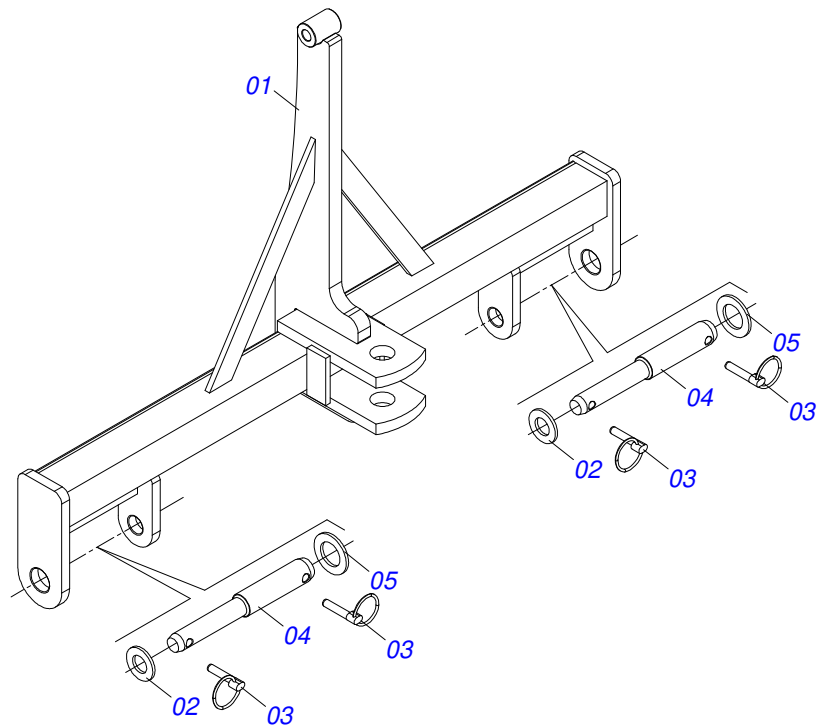

Item	Código	Descrição	Ver Pág.	QT
01	0511062944	CABECALHO COM ORELHA ENGATE		01
02	0501012916	ARRUELA LISA 38,50 X 66 X 4,75 ZN		02
03	0503030430	PINO TRAVA 7/16 X 50		04
04	0541015542	EIXO ENGATE INFERIOR 1.1/8		02
05	0511017480	ARRUELA LISA 29 X 54 X 4,75 ZN		02