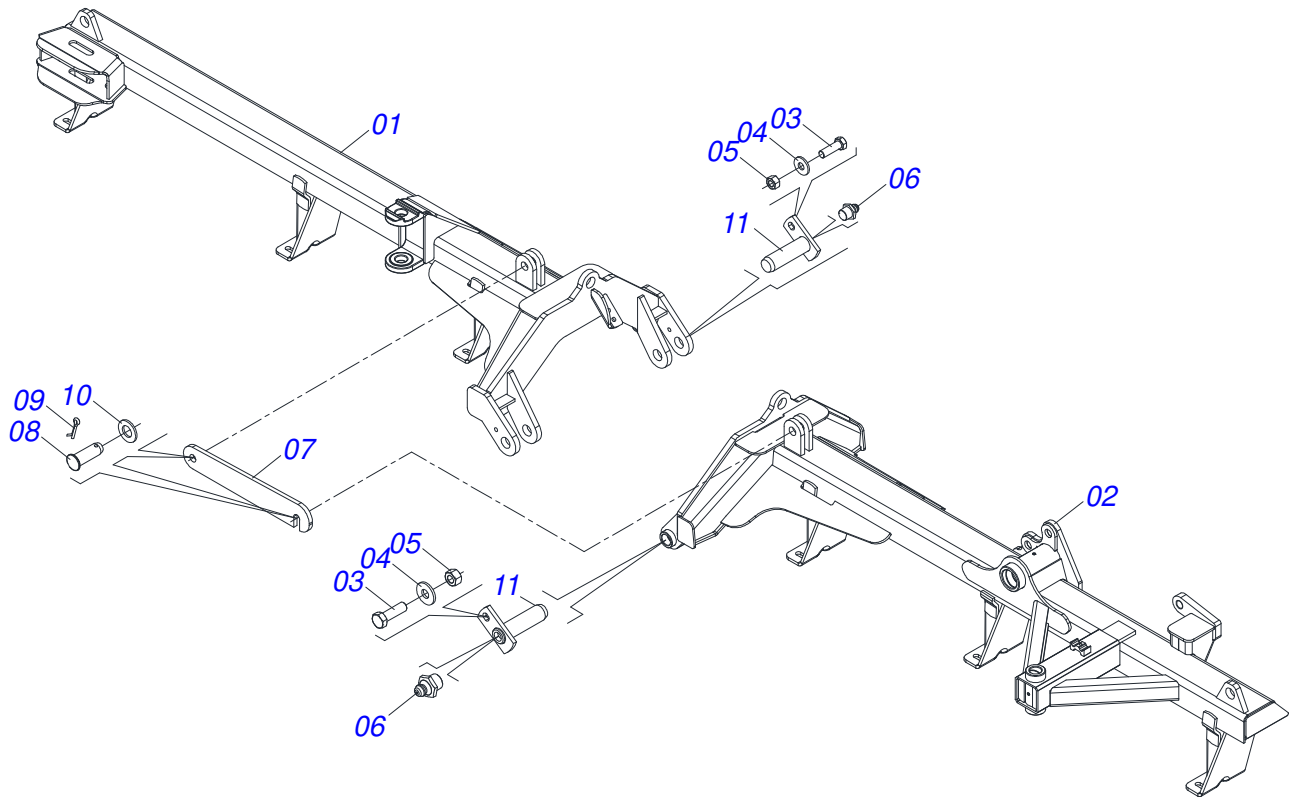

Item	Código	Descrição	Ver Pág.	QT
01	0531063299	CHASSI TRASEIRO DIREITO		01
02	0531063297	CHASSI TRASEIRO ESQUERDO		01
03	0501010100	PARAFUSO 5/8 UNC X 2 CS G.5 ZN		02
04	0501012140	ARRUELA LISA 16,50 X 40 X 4,00 ZN		02
05	0503010013	PORCA SEXTAVADA 5/8 UNC G.5 ZN		02
06	0503010002	GRAXEIRA 1800		02
07	0501018941	TRAVA PARA TRANSPORTE		01
08	0521010592	EIXO JUNCAO 27,80 X 80		02
09	0503010571	CONTRAPINO 1/4 X 1.1/2		02
10	0511017480	ARRUELA LISA 29 X 54 X 4,75 ZN		02
11	0501063751	EIXO ARTICULACAO COM TRAVA 37,2 X 140		02