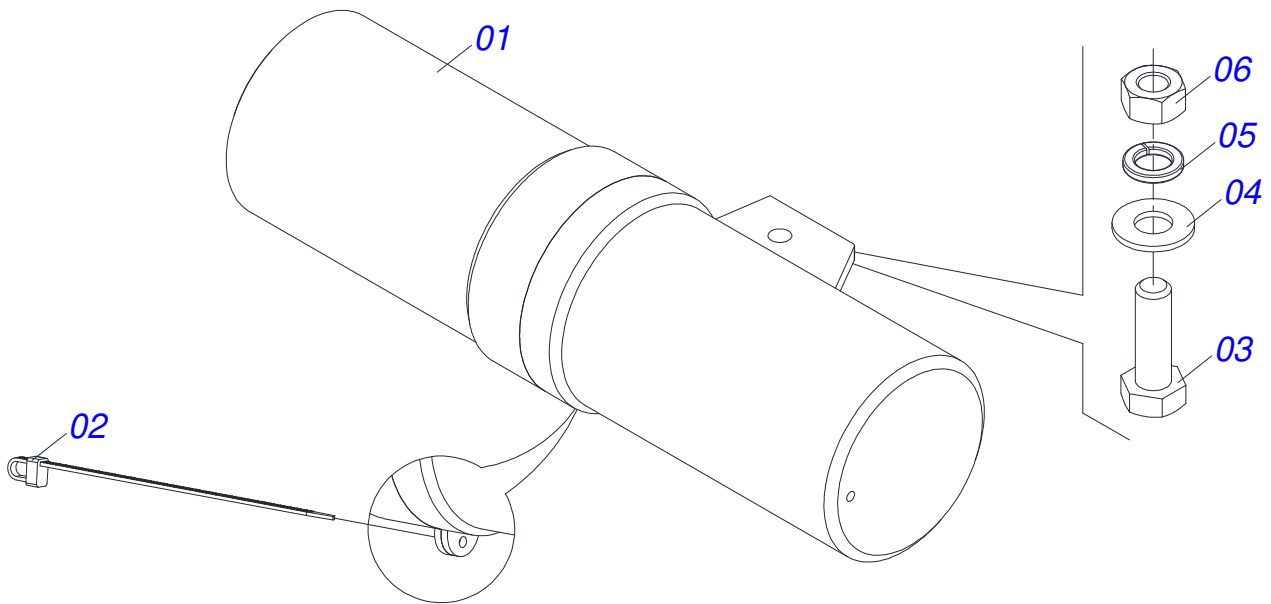

Item	Código	Descrição	Ver Pág.	QT
01	0503060100	PORTA MANUAL INSTRUÇÕES		01
02	0503010267	ABRACADEIRA NYLON 3,60 X 1,3 X 155 MM		01
03	0503010363	PARAFUSO 5/16 UNC X 1 C S G.2 ZN		01
04	0501010694	ARRUELA LISA 8,50 X 18 X 1,50 ZN		01
05	0503010179	ARRUELA PRESSAO 5/16 ZN 1K01528		01
06	0503010337	PORCA SEXTAVADA 5/16 UNC G.5 ZN		01