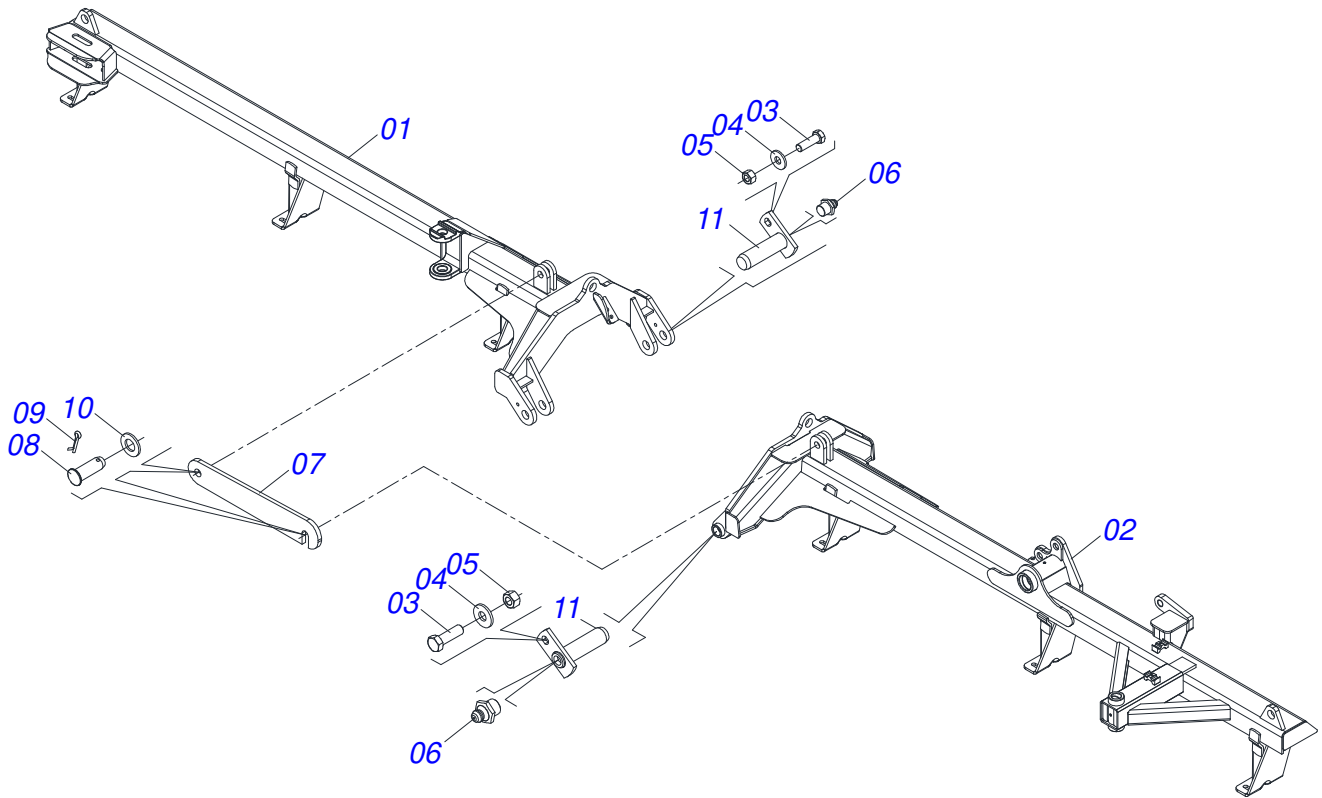

Item	Código	Descrição	Ver Pág.	QT
01	0531063349	CHASSI TRASEIRO DIREITO		01
02	0531063347	CHASSI TRASEIRO ESQUERDO		01
03	0501010100	PARAFUSO 5/8 UNC X 2 CS G.5 ZN		02
04	0501012140	ARRUELA LISA 16,50 X 40 X 4,00 ZN		02
05	0503010013	PORCA SEXTAVADA 5/8 UNC G.5 ZN		02
06	0503010002	GRAXEIRA 1800		02
07	0501018941	TRAVA PARA TRANSPORTE		01
08	0521010592	EIXO JUNCAO 27,80 X 80		02
09	0503010571	CONTRAPINO 1/4 X 1.1/2		02
10	0511017480	ARRUELA LISA 29 X 54 X 4,75 ZN		02
11	0501063751	EIXO ARTICULACAO COM TRAVA 37,2 X 140		02