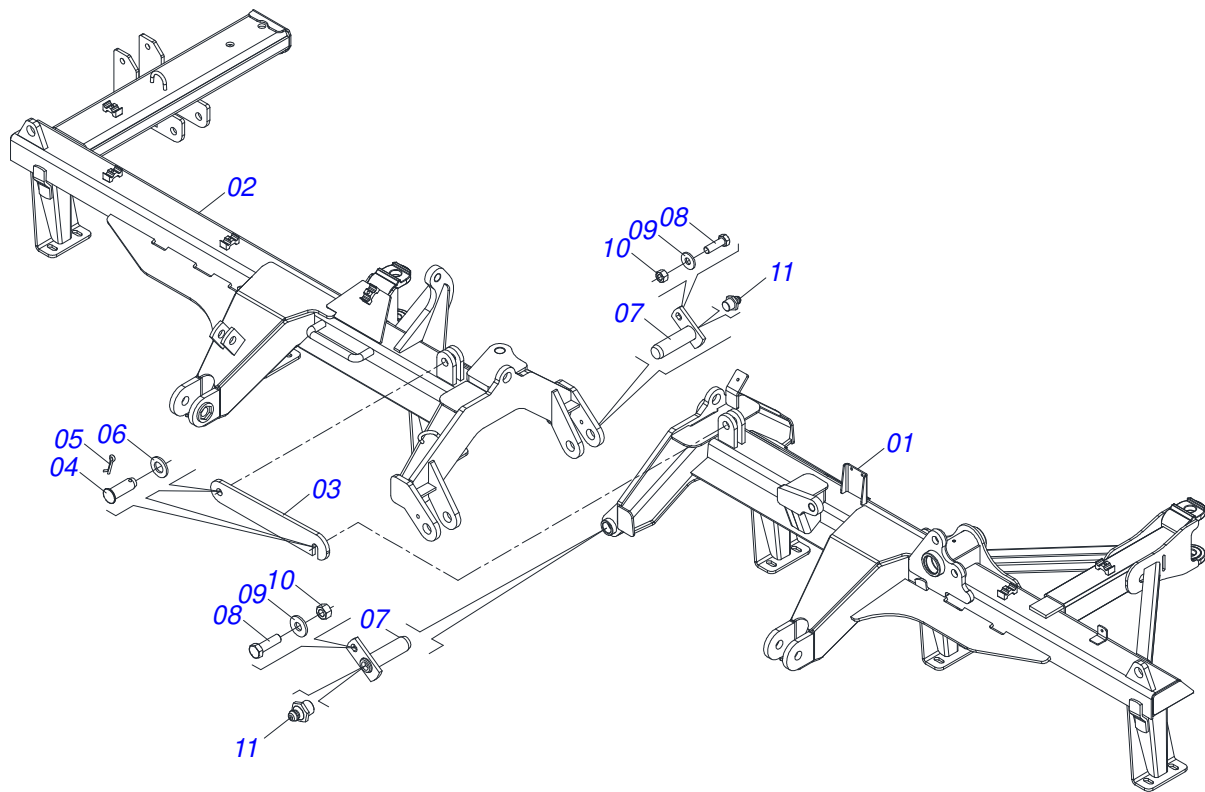

Item	Código	Descrição	Ver Pág.	QT
01	0531063287	CHASSI DIANTEIRO ESQUERDO		01
02	0531063285	CHASSI DIANTEIRO DIREITO		01
03	0501018941	TRAVA PARA TRANSPORTE		01
04	0521010592	EIXO JUNCAO 27,80 X 80		02
05	0503010571	CONTRAPINO 1/4 X 1.1/2		02
06	0511017480	ARRUELA LISA 29 X 54 X 4,75 ZN		02
07	0501063751	EIXO ARTICULACAO COM TRAVA 37,2 X 140		02
08	0501010100	PARAFUSO 5/8 UNC X 2 CS G.5 ZN		02
09	0501012140	ARRUELA LISA 16,50 X 40 X 4,00 ZN		02
10	0503010013	PORCA SEXTAVADA 5/8 UNC G.5 ZN		02
11	0503010002	GRAXEIRA 1800		02