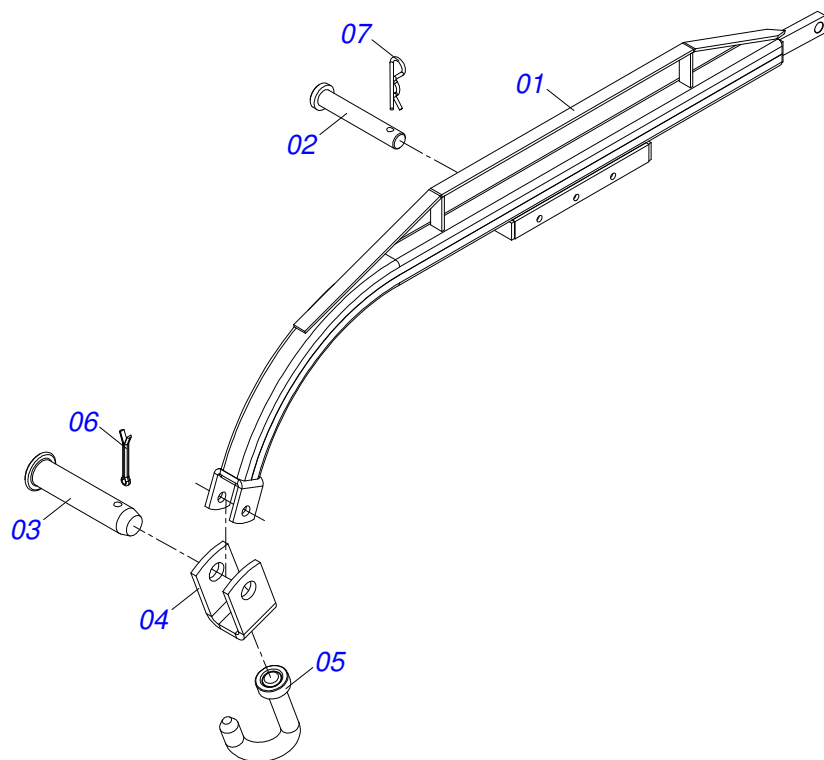

CHASSI COMPLETO

Item	Código	Descrição	Ver Pág.	QT
01	0501062595	CHASSI GAT 800		01
02	0501011388	EIXO JUNCAO 15,88 X 96 ZN		01
03	0521010579	EIXO JUNCAO 25 X 115 FURO 100 ZN		01
04	0511016686	U ENG GANCHO		01
05	0501067537	GANCHO 25,4 X 100		01
06	0503010018	CONTRAPINO 5/32 X 1.1/2		01
07	0503030168	CUPILHA 3 X 50		01