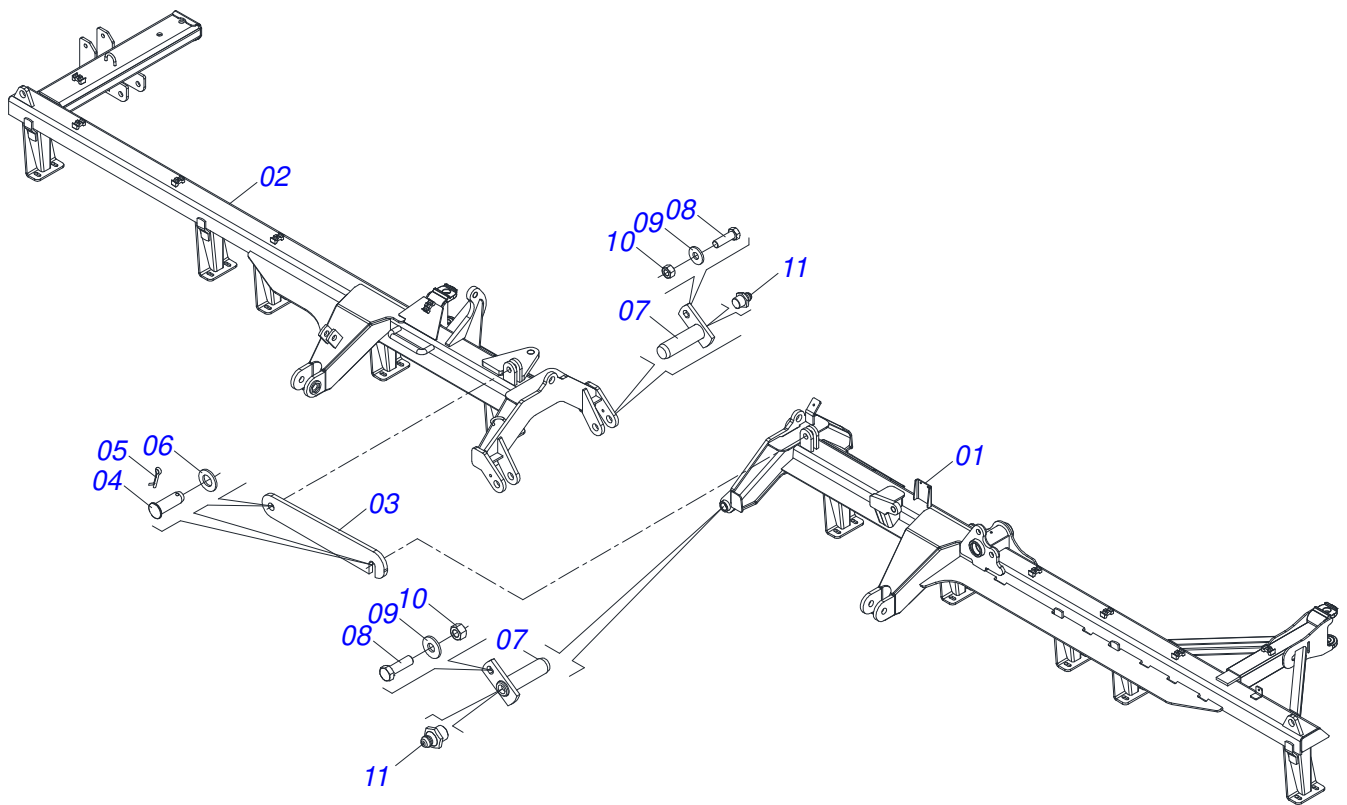

Item	Código	Descrição	Ver Pág.	QT
01	0531063329	CHASSI DIANTEIRO ESQUERDO		01
02	0531063327	CHASSI DIANTEIRO DIREITO		01
03	0501018941	TRAVA PARA TRANSPORTE		01
04	0521010592	EIXO JUNCAO 27,80 X 80		02
05	0503010571	CONTRAPINO 1/4 X 1.1/2		02
06	0511017480	ARRUELA LISA 29 X 54 X 4,75 ZN		02
07	0501063751	EIXO ARTICULACAO COM TRAVA 37,2 X 140		02
08	0501010100	PARAFUSO 5/8 UNC X 2 CS G.5 ZN		02
09	0501012140	ARRUELA LISA 16,50 X 40 X 4,00 ZN		02
10	0503010013	PORCA SEXTAVADA 5/8 UNC G.5 ZN		02
11	0503010002	GRAXEIRA 1800		02