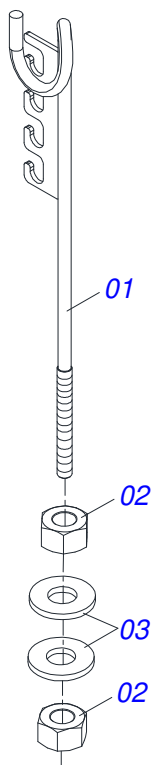

SUPORTE MANGUEIRA 3/4 X 975 COMPLETO

Item	Código	Descrição	Ver Pág.	QT
01	0511067334	SUPORTE MANGUEIRA		01
02	0503010014	PORCA SEXTAVADA 3/4 UNC (PESADA) G.5 ZN		02
03	0501010322	ARRUELA LISA 20,50 X 46 X 4,00 ZN		02