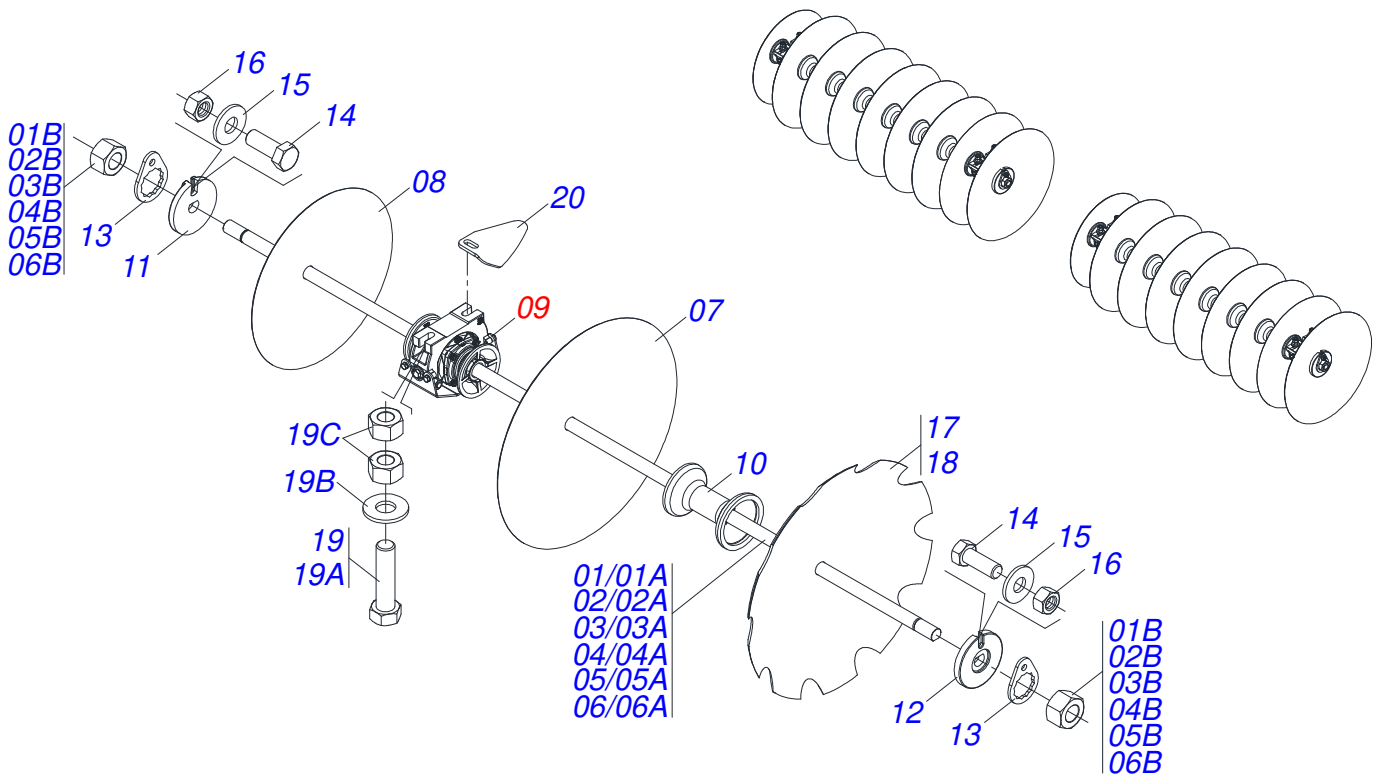

Item	Código	Descrição	Ver Pág.	68	72	76	80	84
01	0531041855	EIXO 1.1/2 6FPP X 3277 COM PORCAS		02	00	00	00	00
01A	0501212047	EIXO 1.1/2 6FPP X 3277		02	00	00	00	00
01B	0501810110	PORCA 1.1/2 NC 6FPP SEXTAVADO 2.3/8 SA		04	00	00	00	00
02	0521059183	EIXO 1.1/2 6FPP X 3470 COM PORCAS		00	02	00	00	00
02A	0591015177	EIXO 1.1/2 6FPP X 3470		00	02	00	00	00
02B	0501810110	PORCA 1.1/2 NC 6FPP SEXTAVADO 2.3/8 SA		00	04	00	00	00
03	0501043697	EIXO 1.1/2 6FPP X 1505 COM PORCAS		00	00	02	02	02
03A	0511012601	EIXO 1.1/2 6FPP X 1505		00	00	02	02	02
03B	0501810110	PORCA 1.1/2 NC 6FPP SEXTAVADO 2.3/8 SA		00	00	04	04	04
04	0511049630	EIXO 1.1/2 6FPP X 2095 COM PORCAS		00	00	02	00	00
04A	0561019198	EIXO 1.1/2 6FPP X 2095		00	00	02	00	00
04B	0501810110	PORCA 1.1/2 NC 6FPP SEXTAVADO 2.3/8 SA		00	00	04	00	00
05	0521045341	EIXO 1.1/2 6FPP X 2290 COM PORCAS		00	00	00	02	00
05A	0511012017	EIXO 1.1/2 6FPP X 2290		00	00	00	02	00
05B	0501810110	PORCA 1.1/2 NC 6FPP SEXTAVADO 2.3/8 SA		00	00	00	04	00
06	0511054527	EIXO 1.1/2 6FPP X 2490 COM PORCAS		00	00	00	00	02
06A	0531019372	EIXO 1.1/2 6FPP X 2490		00	00	00	00	02
06B	0501810110	PORCA 1.1/2 NC 6FPP SEXTAVADO 2.3/8 SA		00	00	00	00	04
07	0601027302	DL 20 X 3,5 C57AF02FR1.9/16		32	34	36	38	40
07.	0601027299	DL 20 X 4,5 C57AF02FR1.9/16		32	34	36	38	40
07..	0601029404	DL 22 X 3,5 C64AF02FR1.9/16		32	34	36	38	40
07...	0601029419	DL 22 X 3,5 C64AF02FR1.9/16		32	34	36	38	40
07....	0601029413	DL 22 X 4,5 C64AF02FR1.9/16		32	34	36	38	40
07.....	0601031134	DL 24 X 4,5 C66AF02FR1.9/16		32	34	36	38	40
08	0601025033	DL 18 X 3,5 C45AF02FR1.9/16		02	02	02	02	02
08.	0601025099	DL 18 X 4,5 C45AFPAFR1.9/16		02	02	02	02	02
08..	0601027300	DL 20 X 3,5 C57AF02FR1.9/16		02	02	02	02	02
08...	0601027302	DL 20 X 3,5 C57AF02FR1.9/16		02	02	02	02	02
08....	0601027299	DL 20 X 4,5 C57AF02FR1.9/16		02	02	02	02	02
08.....	0601029419	DL 22 X 3,5 C64AF02FR1.9/16		02	02	02	02	02
08.....	0601029413	DL 22 X 4,5 C64AF02FR1.9/16		02	02	02	02	02