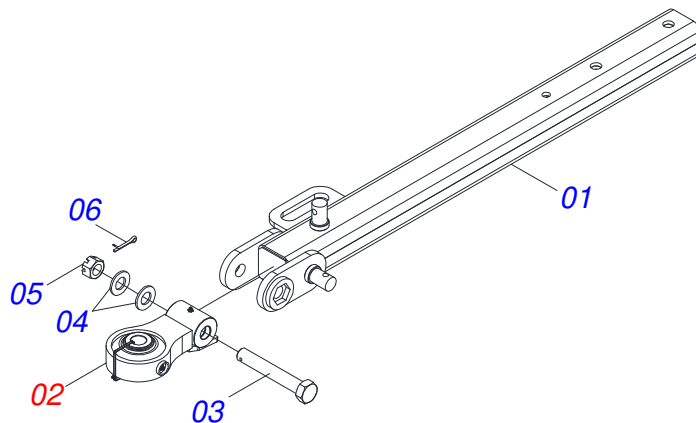

BARRA TRACAO COMPLETA 1586 X 100

Item	Código	Descrição	Ver Pág.	QT
01	0521069165	BARRA TRACAO 1416		01
02	0521057520	ENGATE COM APOIO COM ROTULA COMPLETO	30	01
03	0581015973	PARAFUSO 1.1/4 UNC X 8 C S G5		01
04	0501017779	ARRUELA LISA 32 X 60 X 4,75		02
05	0503013026	PORCA CASTELO 1.1/4 UNC		01
06	0503010010	CONTRAPINO 1/4 X 2.1/2		01