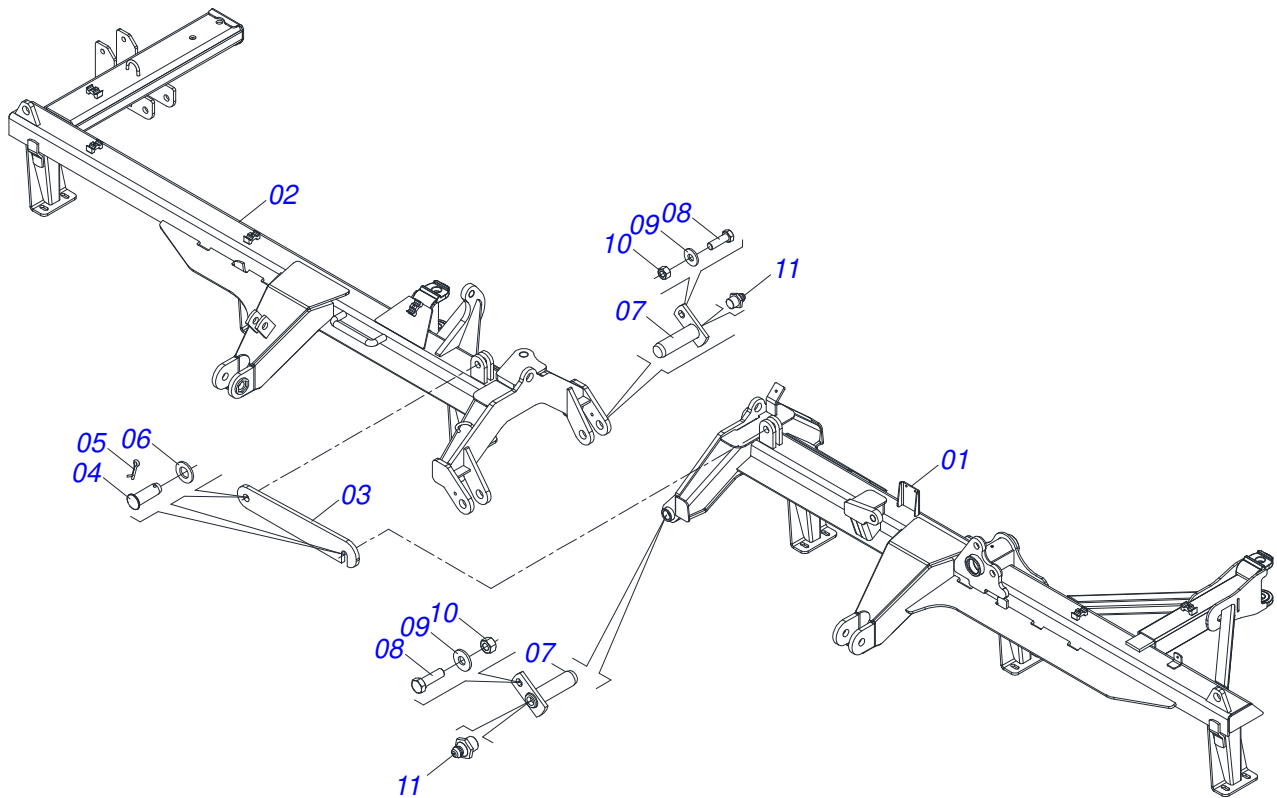

Item	Código	Descrição	Ver Pág.	QT
01	0531063345	CHASSI DIANTEIRO ESQUERDO		01
02	0531063343	CHASSI DIANTEIRO DIREITO		01
03	0501018941	TRAVA PARA TRANSPORTE		01
04	0521010592	EIXO JUNCAO 27,80 X 80		02
05	0503010571	CONTRAPINO 1/4 X 1.1/2		02
06	0511017480	ARRUELA LISA 29 X 54 X 4,75 ZN		02
07	0501063751	EIXO ARTICULACAO COM TRAVA 37,2 X 140		02
08	0501010100	PARAFUSO 5/8 UNC X 2 CS G.5 ZN		02
09	0501012140	ARRUELA LISA 16,50 X 40 X 4,00 ZN		02
10	0503010013	PORCA SEXTAVADA 5/8 UNC G.5 ZN		02
11	0503010002	GRAXEIRA 1800		02