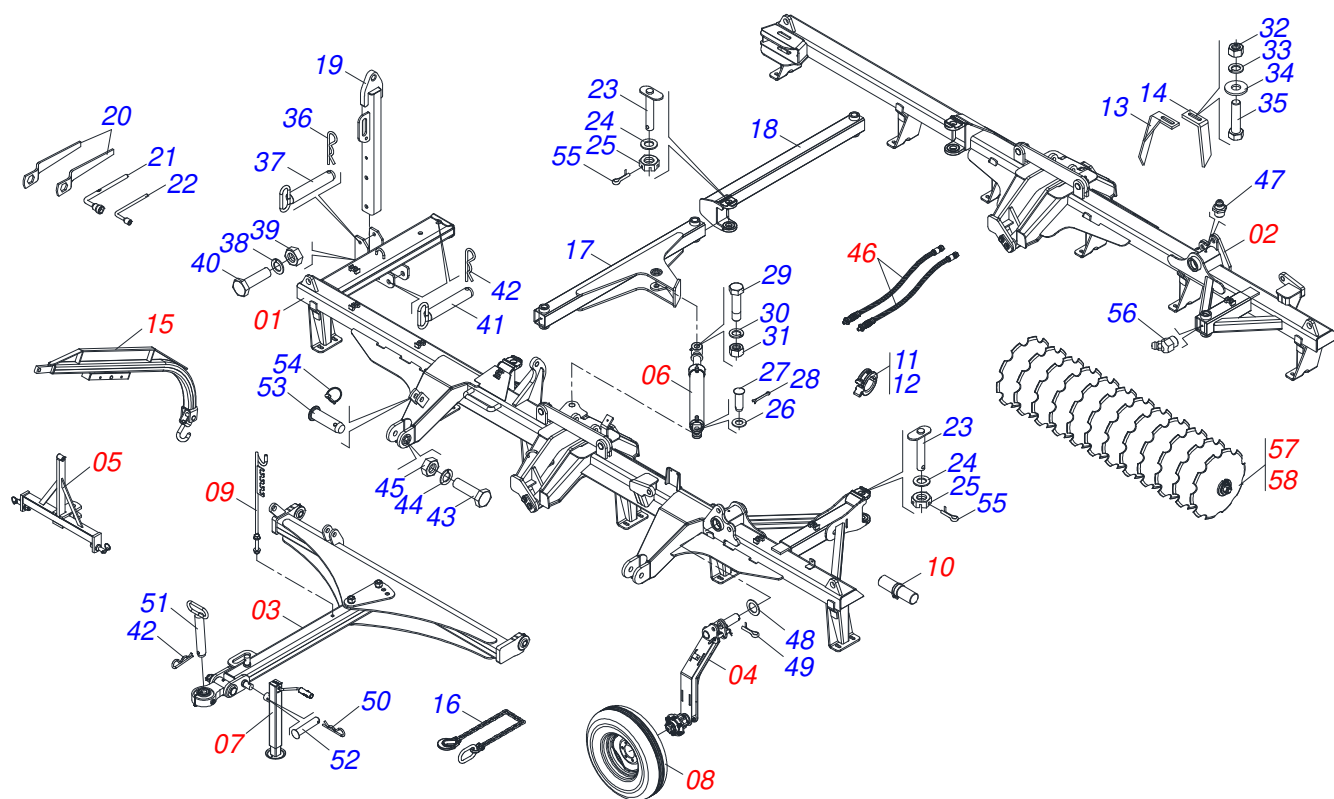

Item	Código	Descrição	Ver Pág.	52	56	60
01	0531053698	CHASSI DIANTEIRO SEMI MONTADO - 52D	5	01	00	00
01.	0531053702	CHASSI DIANTEIRO SEMI MONTADO - 56D	6	00	01	00
01..	0531053710	CHASSI DIANTEIRO SEMI MONTADO - 60D	7	00	00	01
02	0531053700	CHASSI TRASEIRO SEMI MONTADO - 52D	8	01	00	00
02.	0531053704	CHASSI TRASEIRO SEMI MONTADO - 56D	9	00	01	00
02..	0531053712	CHASSI TRASEIRO SEMI MONTADO - 60D	10	00	00	01
03	0521044870	CABECALHO COMPLETO	26	01	01	01
04	0521048125	RODADO COMPLETO	31	02	02	02
05	0501053527	CABECALHO COM ORELHA ENGATE	35	01	01	01
06	0511058461	CILINDRO HIDRAULICO 50,80 X 85,72 X 800 X 402	36	01	01	01
07	0503062157	MACACO COMPLETO (1259) ROBUSTEC	37	01	01	01
08	0503060094	RODA COM PNEU 600 X 16-6L COMPLETO	34	02	02	02
09	0501040257	SUPORTE MANGUEIRA 3/4 X 975 COMPLETO	38	01	01	01
10	0531058159	PORTA MANUAL INSTRUcoes	40	01	01	01
11	0501047895	TOPADOR 25 PARA CILINDRO 1.3/4 2 2.1/8		06	06	06
12	0501047885	TOPADOR 30 PARA CILINDRO 1.3/4 2 2.1/8		04	04	04
13	0501063963	LIMPADOR DIANTEIRO		19	21	23
14	0501063962	LIMPADOR TRASEIRO		19	21	23
15	0521042072	CHASSI COMPLETO	39	01	01	01
16	0503013150	CORRENTE SEGURANCA 1300 X 3/8 COM GANCHO ARGOLA		01	01	01
17	0521068803	BARRA ESTABILIZADORA DIANTEIRA		01	01	01
18	0521068804	BARRA ESTABILIZADORA TRASEIRA		01	01	01
19	0521067573	BARRA TRANSPORTE 1000		01	01	01
20	0501011432	CHAVE 1.1/2 E 1.5/8 CABO CHATO		02	02	02
21	0501061617	CHAVE 1 CABO CILINDRO SEXTAVADO 1.5/8		01	01	01
22	0501068273	CHAVE 5/8 CABO CILINDRO		01	01	01
23	0531019497	EIXO ARTICULADO 38,10 X 235		04	04	04
24	0531019540	ARRUELA LISA 39,50 X 70 X 9,50 COM RECORTE		04	04	04
25	0501011301	PORCA CASTELO 1.1/2 UNC 6 FPP SEXTAVADA 2.5/16 ZN		06	06	06
26	0501017779	ARRUELA LISA 32 X 60 X 4,75		01	01	01