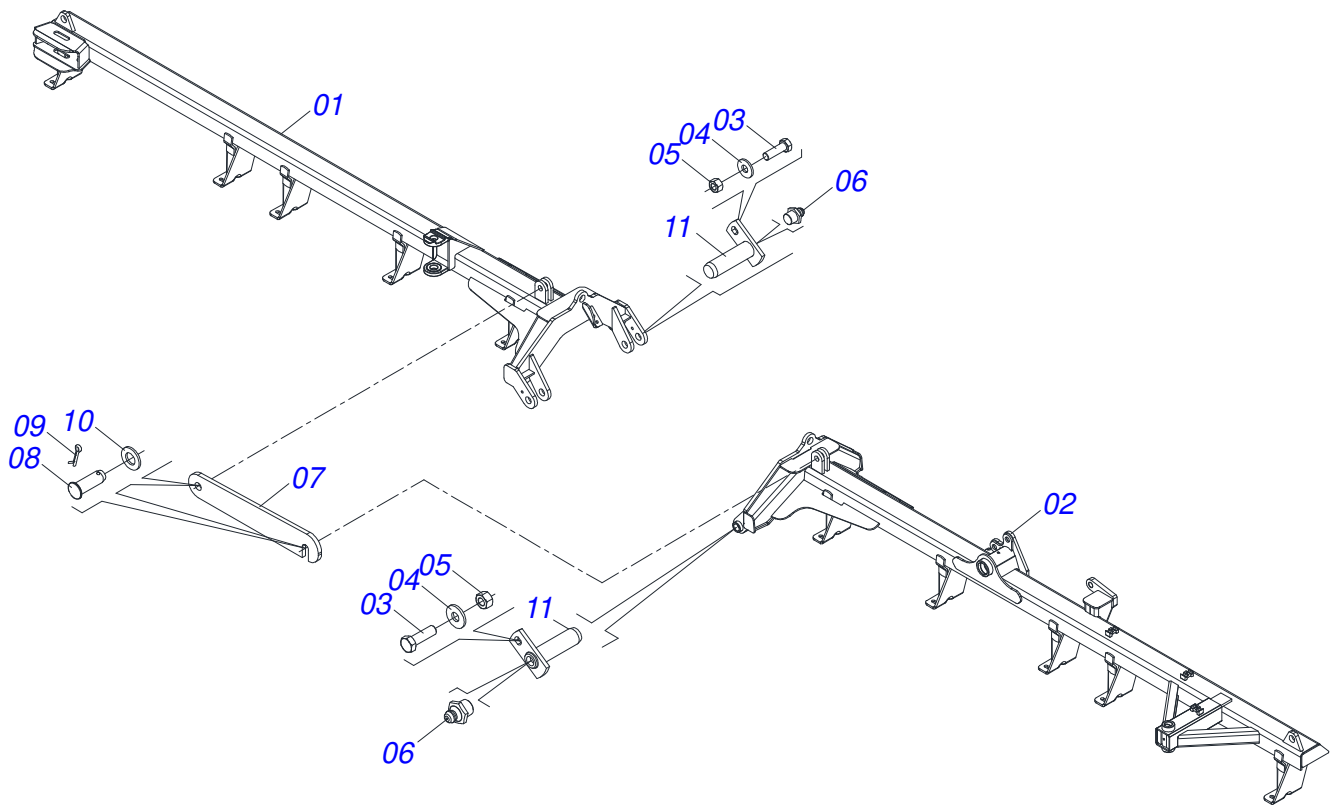

Item	Código	Descrição	Ver Pág.	QT
01	0531063321	CHASSI TRASEIRO DIREITO		01
02	0531063323	CHASSI TRASEIRO ESQUERDO		01
03	0501010100	PARAFUSO 5/8 UNC X 2 CS G.5 ZN		02
04	0501012140	ARRUELA LISA 16,50 X 40 X 4,00 ZN		02
05	0503010013	PORCA SEXTAVADA 5/8 UNC G.5 ZN		02
06	0503010002	GRAXEIRA 1800		02
07	0501018941	TRAVA PARA TRANSPORTE		01
08	0521010592	EIXO JUNCAO 27,80 X 80		02
09	0503010571	CONTRAPINO 1/4 X 1.1/2		02
10	0511017480	ARRUELA LISA 29 X 54 X 4,75 ZN		02
11	0501063751	EIXO ARTICULACAO COM TRAVA 37,2 X 140		02