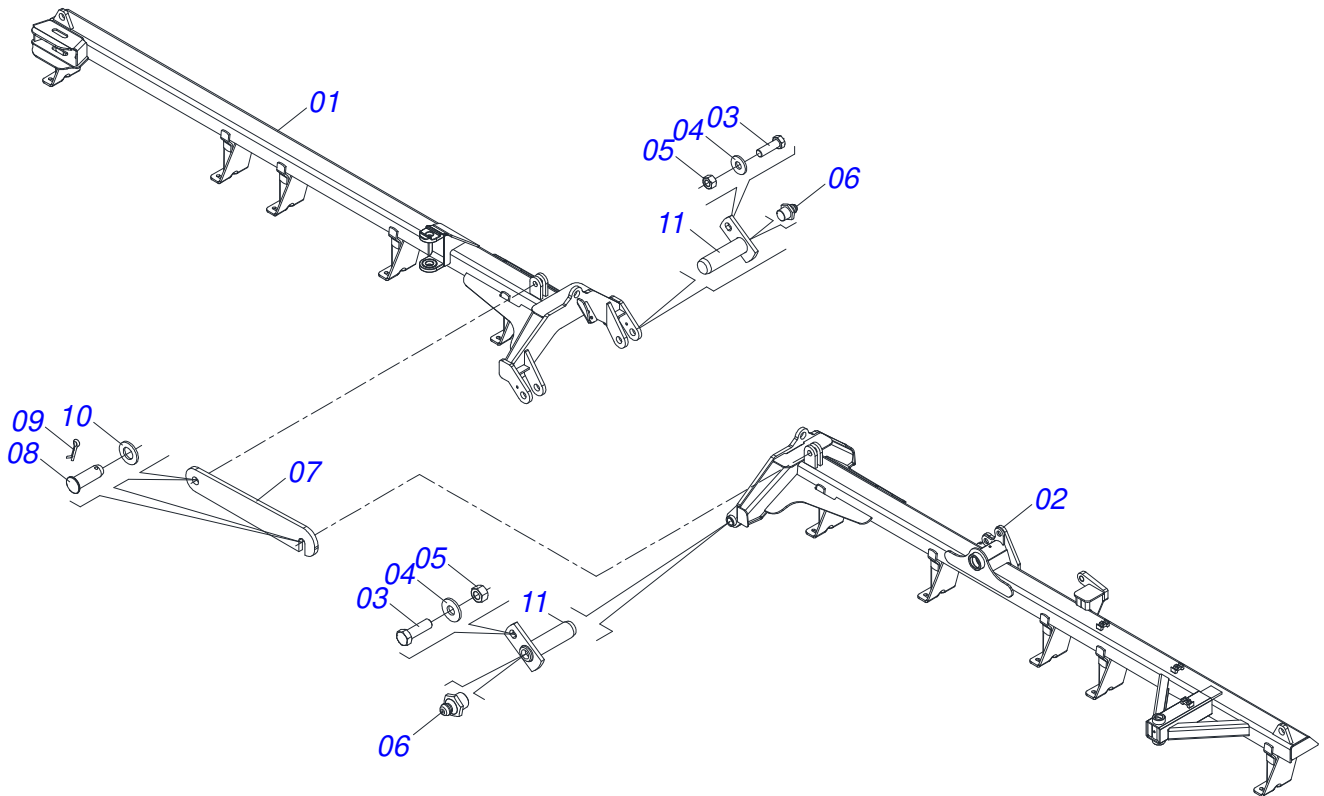

Item	Código	Descrição	Ver Pág.	QT
01	0531063313	CHASSI TRASEIRO DIREITO		01
02	0531063315	CHASSI TRASEIRO ESQUERDO		01
03	0501010100	PARAFUSO 5/8 UNC X 2 CS G.5 ZN		02
04	0501012140	ARRUELA LISA 16,50 X 40 X 4,00 ZN		02
05	0503010013	PORCA SEXTAVADA 5/8 UNC G.5 ZN		02
06	0503010002	GRAXEIRA 1800		02
07	0501018941	TRAVA PARA TRANSPORTE		01
08	0521010592	EIXO JUNCAO 27,80 X 80		02
09	0503010571	CONTRAPINO 1/4 X 1.1/2		02
10	0511017480	ARRUELA LISA 29 X 54 X 4,75 ZN		02
11	0501063751	EIXO ARTICULACAO COM TRAVA 37,2 X 140		02