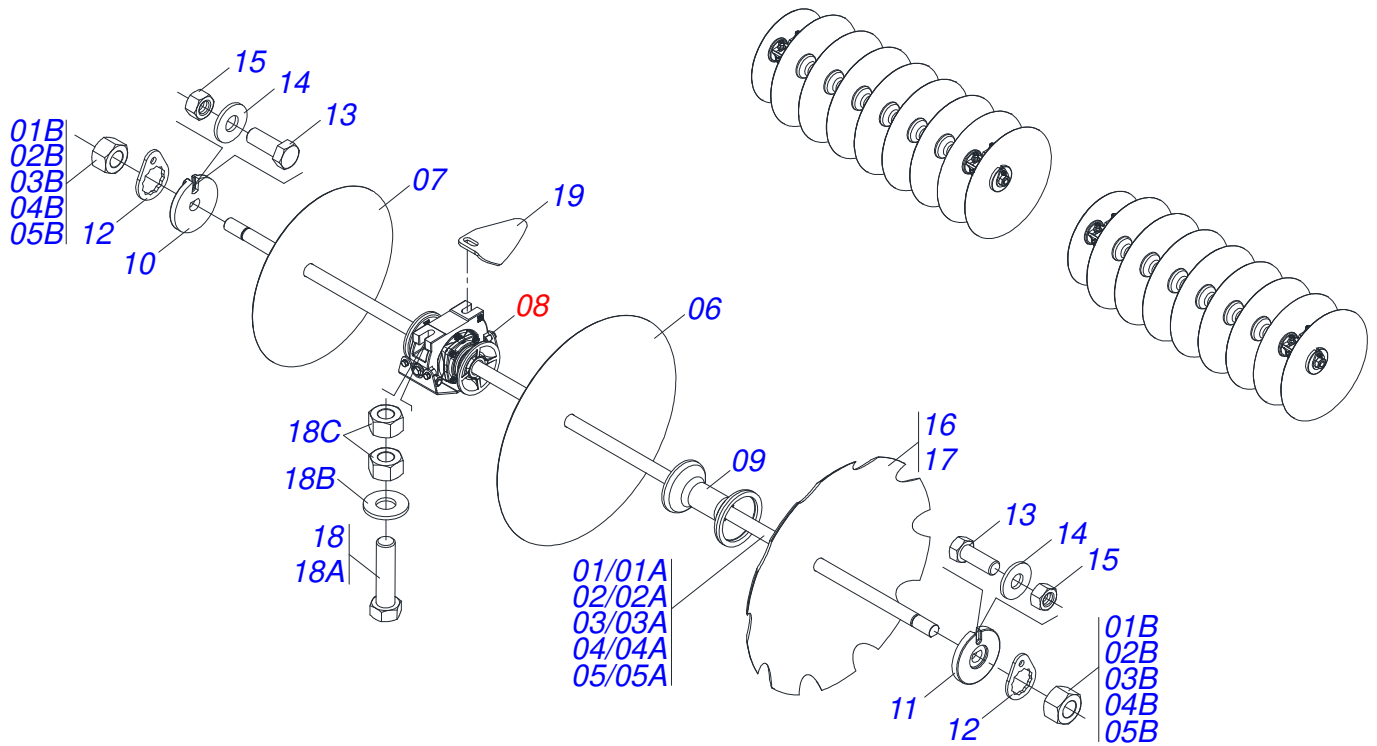

Item	Código	Descrição	Ver Pág.	48	52	56	60	64
01	0521045341	EIXO 1.1/2 6FPP X 2290 COM PORCAS		02	00	00	00	00
01A	0511012017	EIXO 1.1/2 6FPP X 2290		02	00	00	00	00
01B	0501810110	PORCA 1.1/2 NC 6FPP SEXTAVADO 2.3/8 SA		04	00	00	00	00
02	0511054527	EIXO 1.1/2 6FPP X 2490 COM PORCAS		00	02	00	00	00
02A	0531019372	EIXO 1.1/2 6FPP X 2490		00	02	00	00	00
02B	0501810110	PORCA 1.1/2 NC 6FPP SEXTAVADO 2.3/8 SA		00	04	00	00	00
03	0511045023	EIXO 1.1/2 6FPP X 2680 COM PORCAS		00	00	02	00	00
03A	0551011002	EIXO 1.1/2 6FPP X 2680		00	00	02	00	00
03B	0501810110	PORCA 1.1/2 NC 6FPP SEXTAVADO 2.3/8 SA		00	00	04	00	00
04	0501059898	EIXO 1.1/2 6FPP X 2880 COM PORCAS		00	00	00	02	00
04A	0561016111	EIXO 1.1/2 6FPP X 2880		00	00	00	02	00
04B	0501810110	PORCA 1.1/2 NC 6FPP SEXTAVADO 2.3/8 SA		00	00	00	04	00
05	0501043697	EIXO 1.1/2 6FPP X 1505 COM PORCAS		00	00	00	00	02
05A	0511012601	EIXO 1.1/2 6FPP X 1505		00	00	00	00	02
05B	0501810110	PORCA 1.1/2 NC 6FPP SEXTAVADO 2.3/8 SA		00	00	00	00	04
06	0601027302	DL 20 X 3,5 C57AF02FR1.9/16		22	24	26	28	30
06.	0601027299	DL 20 X 4,5 C57AF02FR1.9/16		22	24	26	28	30
06..	0601029419	DL 22 X 3,5 C64AF02FR1.9/16		22	24	26	28	30
06...	0601029413	DL 22 X 4,5 C64AF02FR1.9/16		22	24	26	28	30
06....	0601031134	DL 24 X 4,5 C66AF02FR1.9/16		22	24	26	28	30
07	0601025033	DL 18 X 3,5 C45AF02FR1.9/16		02	02	02	02	02
07.	0601025099	DL 18 X 4,5 C45AFPAFR1.9/16		02	02	02	02	02
07..	0601027302	DL 20 X 3,5 C57AF02FR1.9/16		02	02	02	02	02
07...	0601027299	DL 20 X 4,5 C57AF02FR1.9/16		02	02	02	02	02
07....	0601029419	DL 22 X 3,5 C64AF02FR1.9/16		02	02	02	02	02
07.....	0601029414	DL 22 X 4,5 C63AF02FR1.9/16		02	02	02	02	02
07.....	0601029413	DL 22 X 4,5 C64AF02FR1.9/16		02	02	02	02	02
08	0521047187	MANCAL AGRICOLA DMO 192,5 X 1.1/2 OSCILANTE 47 IMPORTADO		06	06	06	06	06
09	0502010627	SEPARADOR 192,5 COM FURO REDONDO 1.1/2		16	18	20	22	24
10	0502010871	TRAVA EIXO EXTERNO 1.1/2		02	02	02	02	02
11	0502010872	TRAVA EIXO INTERNO 1.1/2		02	02	02	02	02