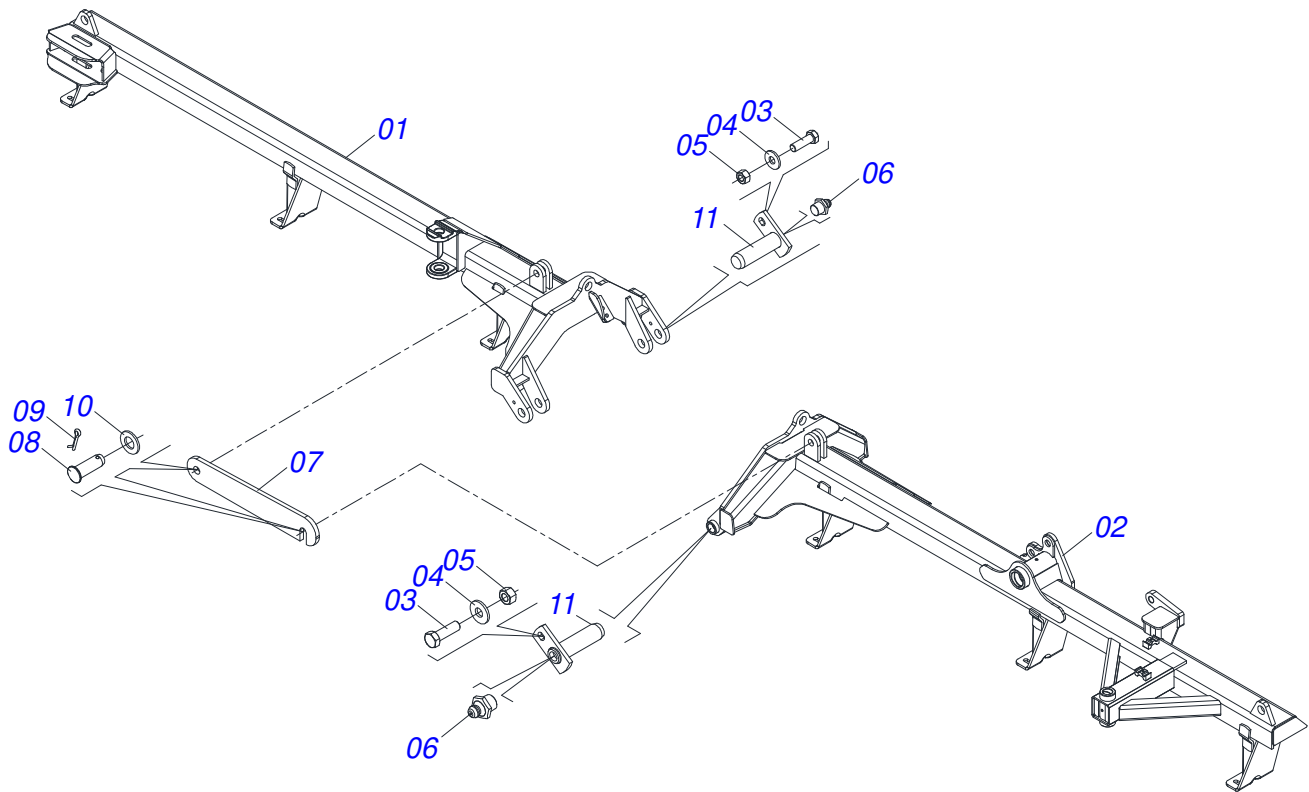

Item	Código	Descrição	Ver Pág.	QT
01	0531063355	CHASSI TRASEIRO DIREITO		01
02	0531063357	CHASSI TRASEIRO ESQUERDO		01
03	0501010100	PARAFUSO 5/8 UNC X 2 CS G.5 ZN		02
04	0501012140	ARRUELA LISA 16,50 X 40 X 4,00 ZN		02
05	0503010013	PORCA SEXTAVADA 5/8 UNC G.5 ZN		02
06	0503010002	GRAXEIRA 1800		02
07	0501018941	TRAVA PARA TRANSPORTE		01
08	0521010592	EIXO JUNCAO 27,80 X 80		02
09	0503010571	CONTRAPINO 1/4 X 1.1/2		02
10	0511017480	ARRUELA LISA 29 X 54 X 4,75 ZN		02
11	0501063751	EIXO ARTICULACAO COM TRAVA 37,2 X 140		02