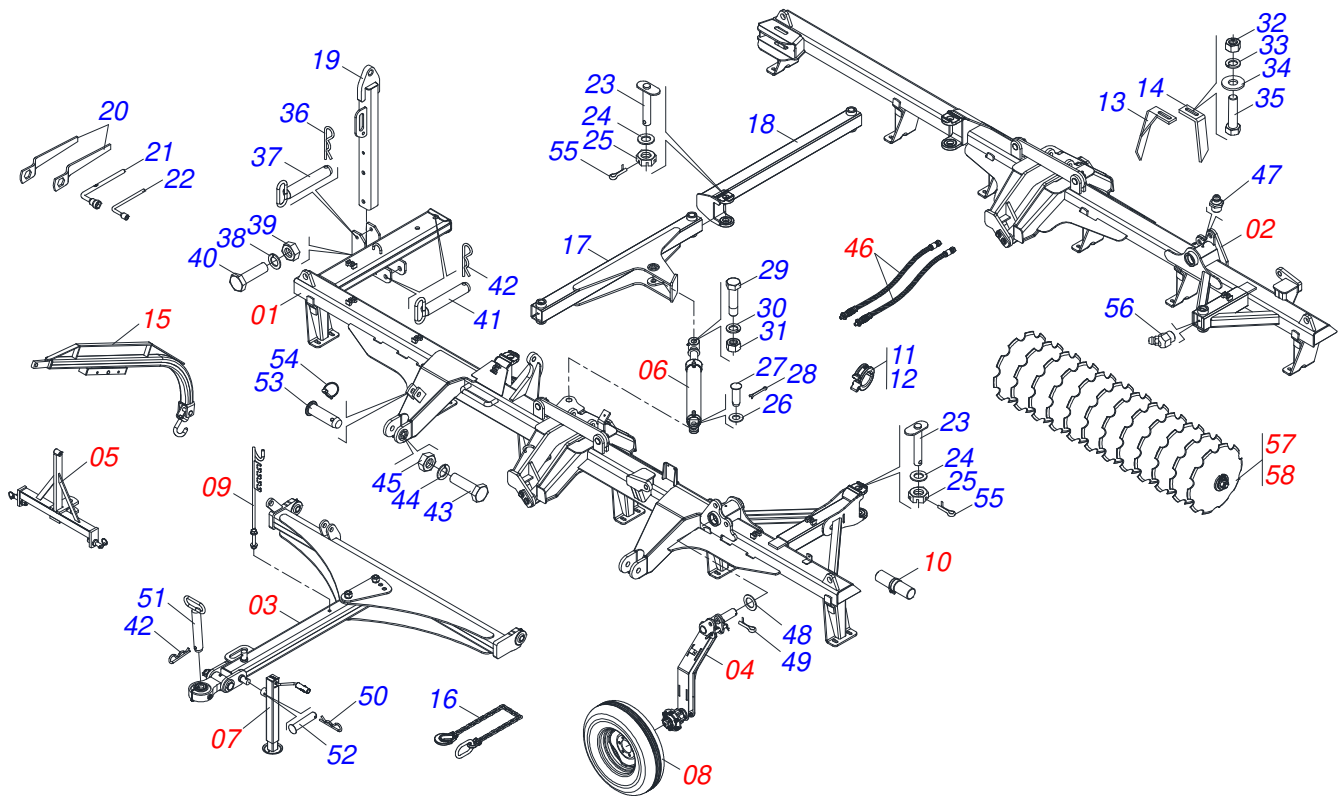

Item	Código	Descrição	Ver Pág.	064 068 072
01	0531053743	CHASSI DIANTEIRO SEMI MONTADO - 64D	12	001 000 000
01.	0531053728	CHASSI DIANTEIRO SEMI MONTADO - 68D	13	000 001 000
01..	0531053802	CHASSI DIANTEIRO SEMI MONTADO - 72D	14	000 000 001
02	0531053734	CHASSI TRASEIRO SEMI MONTADO - 64D	15	001 000 000
02.	0531053730	CHASSI TRASEIRO SEMI MONTADO - 68D	16	000 001 000
02..	0531053726	CHASSI TRASEIRO SEMI MONTADO - 72D	17	000 000 001
03	0521044870	CABECALHO COMPLETO	26	001 001 001
04	0521048125	RODADO COMPLETO	31	002 002 002
05	0501053527	CABECALHO COM ORELHA ENGATE	35	001 001 001
06	0511058461	CILINDRO HIDRAULICO 50,80 X 85,72 X 800 X 402	36	001 001 001
07	0503062157	MACACO COMPLETO (1259) ROBUSTEC	37	001 001 001
08	0503060094	RODA COM PNEU 600 X 16-6L COMPLETO	34	002 002 002
09	0501040257	SUPORTE MANGUEIRA 3/4 X 975 COMPLETO	38	001 001 001
10	0531058159	PORTA MANUAL INSTRUcoes	40	001 001 001
11	0501047895	TOPADOR 25 PARA CILINDRO 1.3/4 2 2.1/8		006 006 006
12	0501047885	TOPADOR 30 PARA CILINDRO 1.3/4 2 2.1/8		004 004 004
13	0501063963	LIMPADOR DIANTEIRO		025 026 029
14	0501063962	LIMPADOR TRASEIRO		025 026 029
15	0521042072	CHASSI COMPLETO	39	001 001 001
16	0503013150	CORRENTE SEGURANCA 1300 X 3/8 COM GANCHO ARGOLA		001 001 001
17	0521065407	BARRA ESTABILIZADORA DIANTEIRA		001 001 001
18	0521065406	BARRA ESTABILIZADORA TRASEIRA		001 001 001
19	0521067573	BARRA TRANSPORTE 1000		001 001 001
20	0501011432	CHAVE 1.1/2 E 1.5/8 CABO CHATO		002 002 002
21	0501061617	CHAVE 1 CABO CILINDRO SEXTAVADO 1.5/8		001 001 001
22	0501068273	CHAVE 5/8 CABO CILINDRO		001 001 001
23	0531019497	EIXO ARTICULADO 38,10 X 235		004 004 004
24	0531019540	ARRUELA LISA 39,50 X 70 X 9,50 COM RECORTE		004 004 004
25	0501011301	PORCA CASTELO 1.1/2 UNC 6 FPP SEXTAVADA 2.5/16 ZN		006 006 006
26	0501017779	ARRUELA LISA 32 X 60 X 4,75		001 001 001