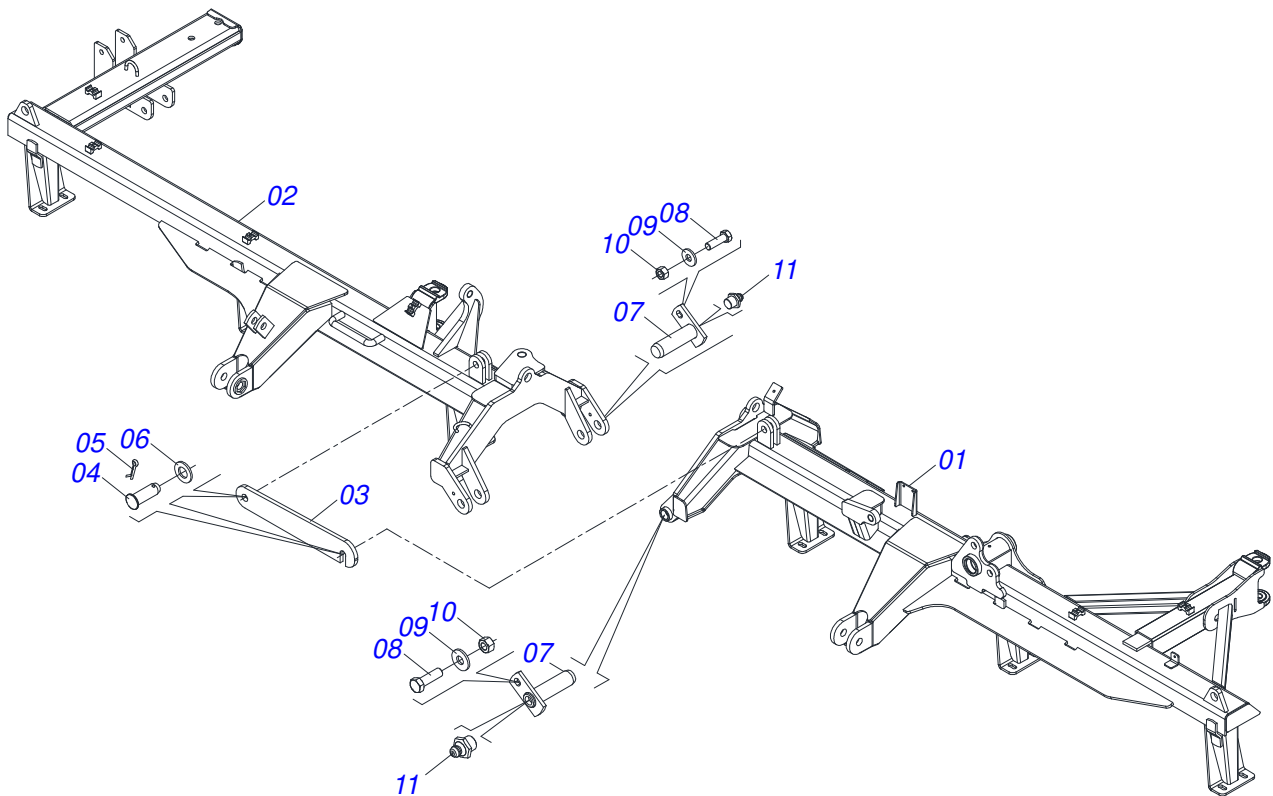

Item	Código	Descrição	Ver Pág.	QT
01	0531063359	CHASSI DIANTEIRO ESQUERDO		01
02	0531060742	CHASSI DIANTEIRO DIREITO		01
03	0501018941	TRAVA PARA TRANSPORTE		01
04	0521010592	EIXO JUNCAO 27,80 X 80		02
05	0503010571	CONTRAPINO 1/4 X 1.1/2		02
06	0511017480	ARRUELA LISA 29 X 54 X 4,75 ZN		02
07	0501063751	EIXO ARTICULACAO COM TRAVA 37,2 X 140		02
08	0501010100	PARAFUSO 5/8 UNC X 2 CS G.5 ZN		02
09	0501012140	ARRUELA LISA 16,50 X 40 X 4,00 ZN		02
10	0503010013	PORCA SEXTAVADA 5/8 UNC G.5 ZN		02
11	0503010002	GRAXEIRA 1800		02