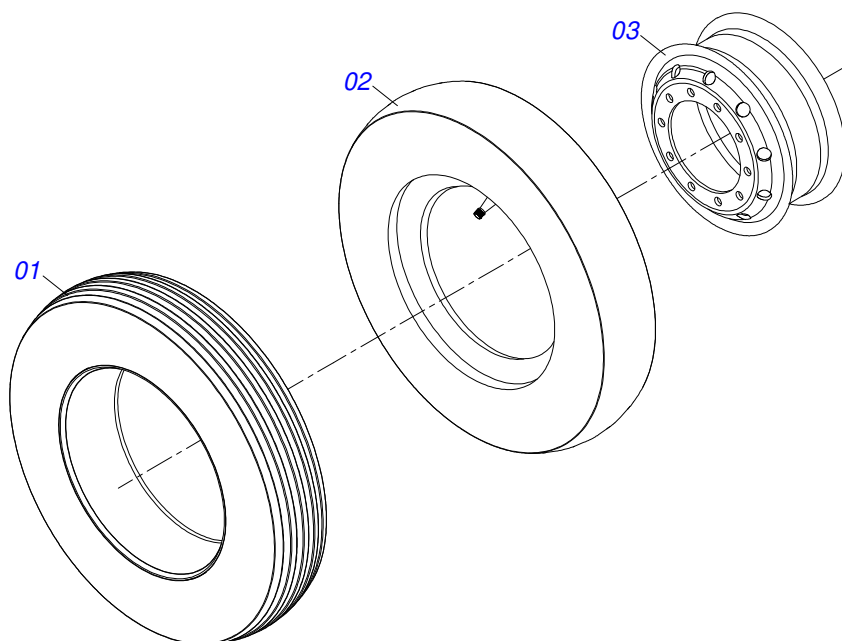

Item	Código	Descrição	Ver Pág.	QT
01	0503010065	PNEU 6.00X 16 - 6LONAS		01
02	0503010068	CAMARA AR 6.00 X 16		01
03	0503010894	RODA 4,50X16X118X6F16,5X152,4		01

Item	Código	Descrição	Ver Pág.	QT
01	0511062944	CABECALHO COM ORELHA ENGATE		01
02	0501012916	ARRUELA LISA 38,50 X 66 X 4,75 ZN		02
03	0503030430	PINO TRAVA 7/16 X 50		04
04	0541015542	EIXO ENGATE INFERIOR 1.1/8		02
05	0511017480	ARRUELA LISA 29 X 54 X 4,75 ZN		02