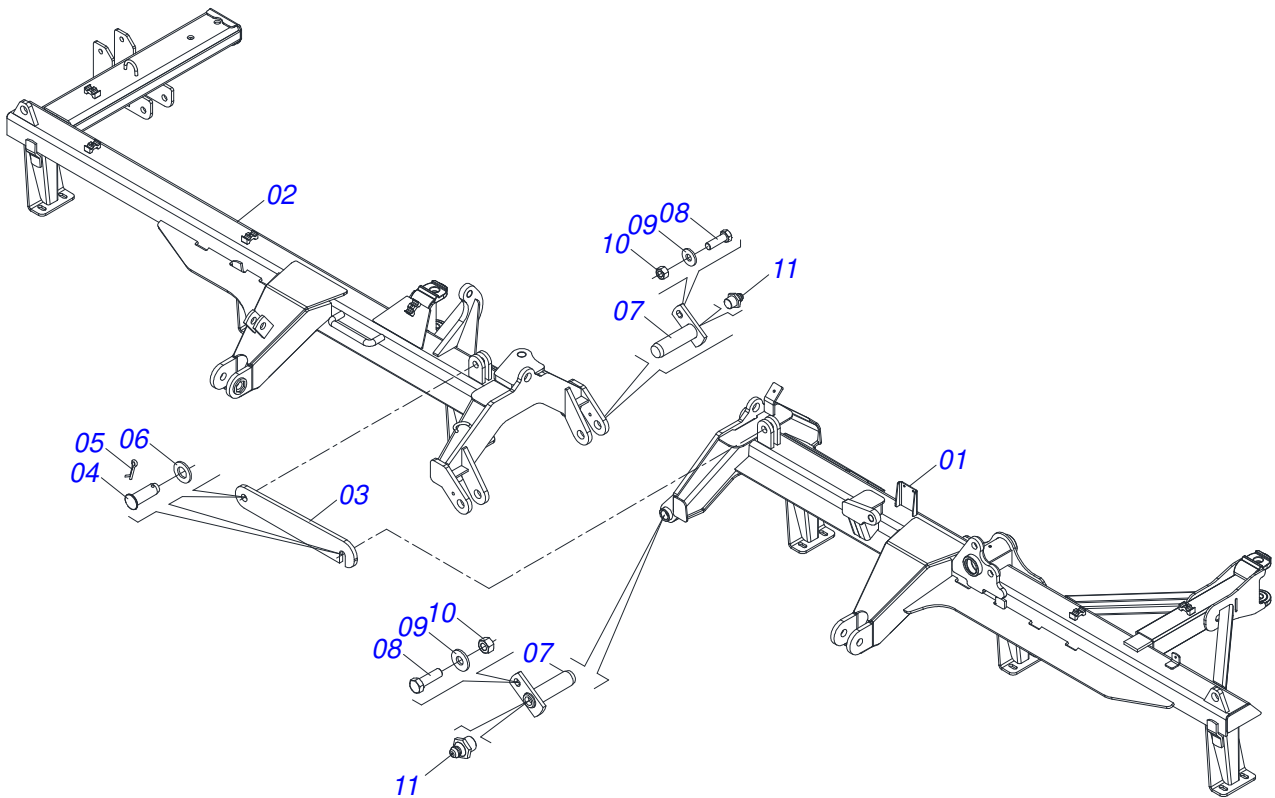

Item	Código	Descrição	Ver Pág.	QT
01	0531063402	CHASSI DIANTEIRO ESQUERDO		01
02	0531063401	CHASSI DIANTEIRO DIREITO		01
03	0501018941	TRAVA PARA TRANSPORTE		01
04	0521010592	EIXO JUNCAO 27,80 X 80		02
05	0503010571	CONTRAPINO 1/4 X 1.1/2		02
06	0511017480	ARRUELA LISA 29 X 54 X 4,75 ZN		02
07	0501063751	EIXO ARTICULACAO COM TRAVA 37,2 X 140		02
08	0501010100	PARAFUSO 5/8 UNC X 2 CS G.5 ZN		02
09	0501012140	ARRUELA LISA 16,50 X 40 X 4,00 ZN		02
10	0503010013	PORCA SEXTAVADA 5/8 UNC G.5 ZN		02
11	0503010002	GRAXEIRA 1800		02