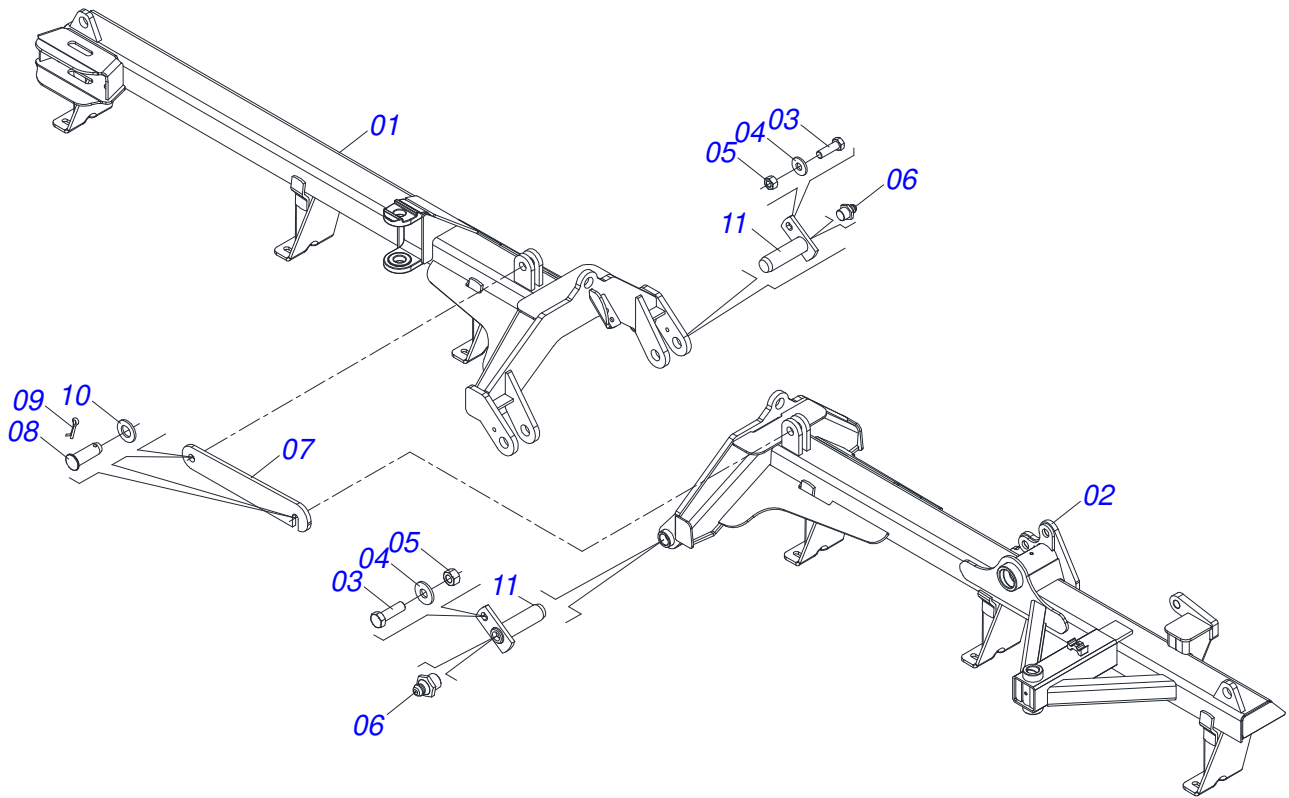

Item	Código	Descrição	Ver Pág.	QT
01	0531063281	CHASSI TRASEIRO DIREITO		01
02	0531063283	CHASSI TRASEIRO ESQUERDO		01
03	0501010100	PARAFUSO 5/8 UNC X 2 CS G.5 ZN		02
04	0501012140	ARRUELA LISA 16,50 X 40 X 4,00 ZN		02
05	0503010013	PORCA SEXTAVADA 5/8 UNC G.5 ZN		02
06	0503010002	GRAXEIRA 1800		02
07	0501018941	TRAVA PARA TRANSPORTE		01
08	0521010592	EIXO JUNCAO 27,80 X 80		02
09	0503010571	CONTRAPINO 1/4 X 1.1/2		02
10	0511017480	ARRUELA LISA 29 X 54 X 4,75 ZN		02
11	0501063751	EIXO ARTICULACAO COM TRAVA 37,2 X 140		02